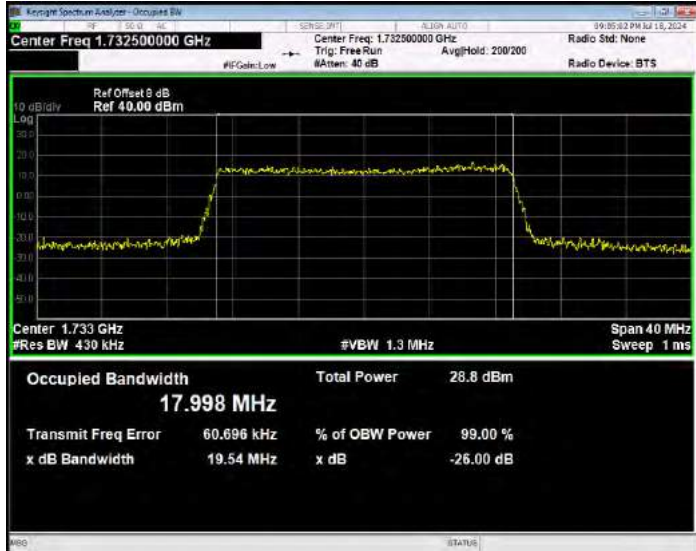

Band4 QPSK BW=20MHz Channel=20175 RB Size=100 Position=#0