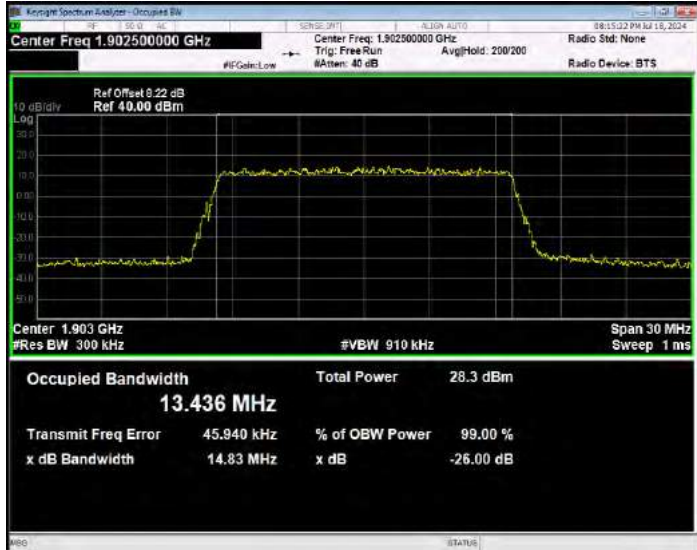

Band2 QPSK BW=15MHz Channel=19125 RB Size=75 Position=#0