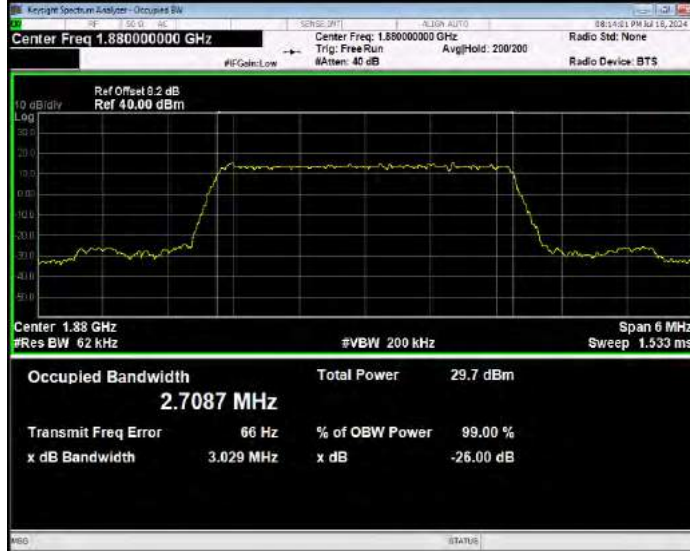

Band2 QPSK BW=20MHz Channel=18900 RB Size=100 Position=#0

Band2 QPSK BW=20MHz Channel=19100 RB Size=100 Position=#0

Band2 QPSK BW=3MHz Channel=18615 RB Size=15 Position=#0

Band2 QPSK BW=3MHz Channel=18900 RB Size=15 Position=#0