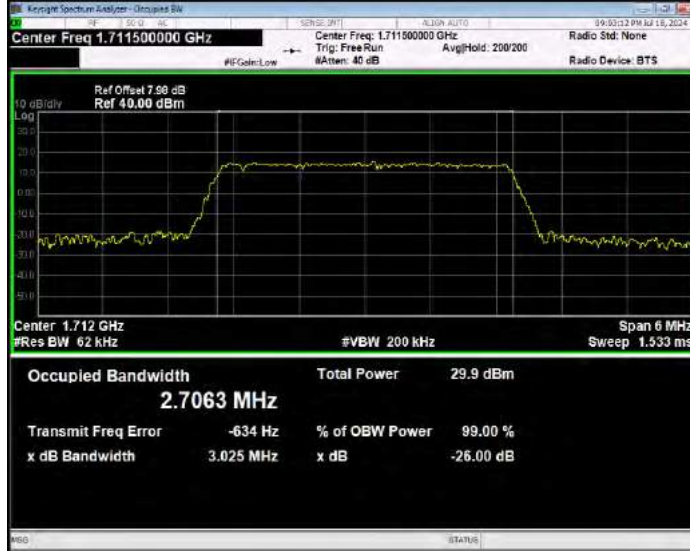

Band4 QPSK BW=3MHz Channel=19965 RB Size=15 Position=#0