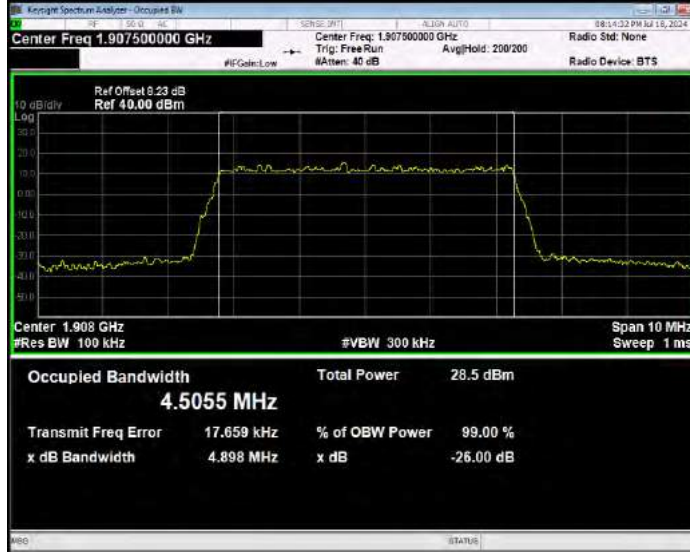

Band2 QPSK BW=3MHz Channel=19185 RB Size=15 Position=#0

Band2 QPSK BW=5MHz Channel=18625 RB Size=25 Position=#0

Band2 QPSK BW=5MHz Channel=18900 RB Size=25 Position=#0

Band2 QPSK BW=5MHz Channel=19175 RB Size=25 Position=#0