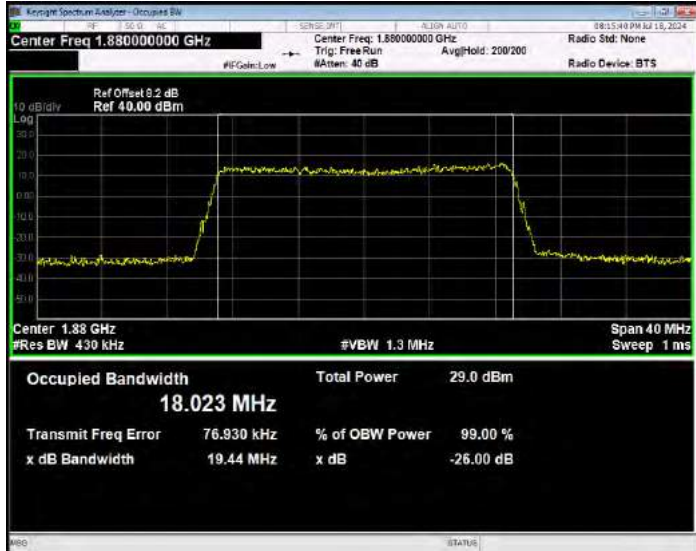

Band2 QPSK BW=20MHz Channel=18900 RB Size=100 Position=#0