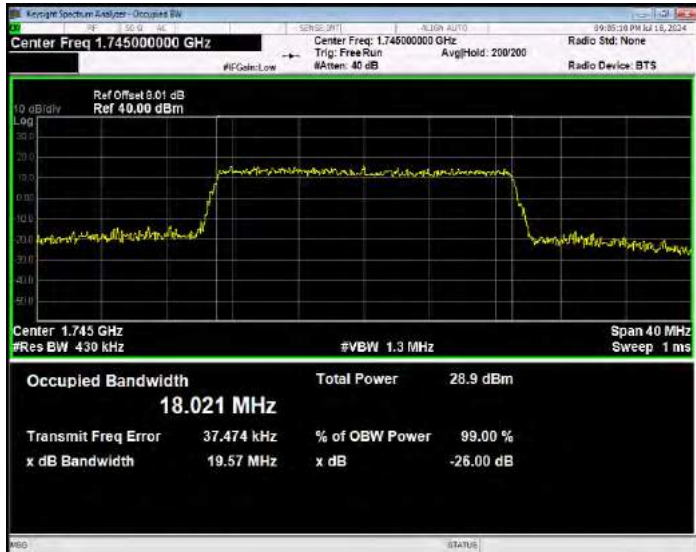

Band4 QPSK BW=20MHz Channel=20300 RB Size=100 Position=#0