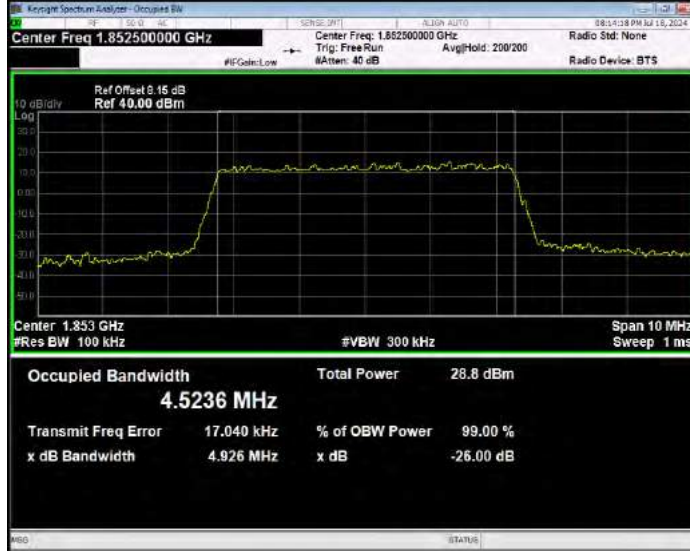

Band2 QPSK BW=5MHz Channel=18625 RB Size=25 Position=#0