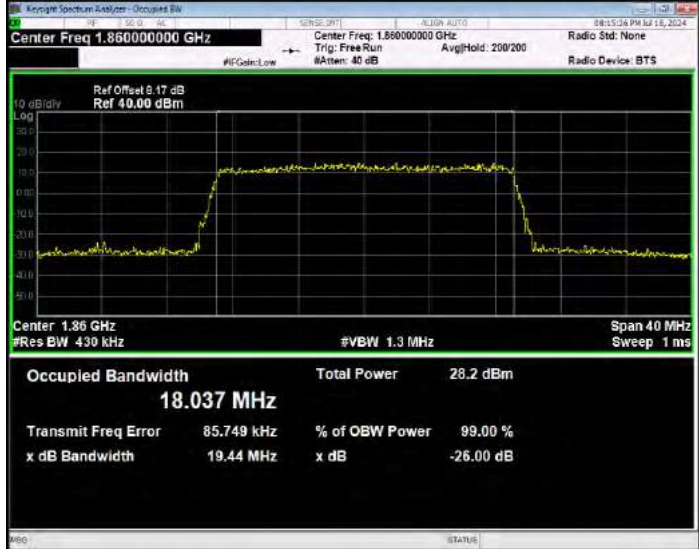

Band2 16QAM BW=20MHz Channel=18700 RB Size=100 Position=#0