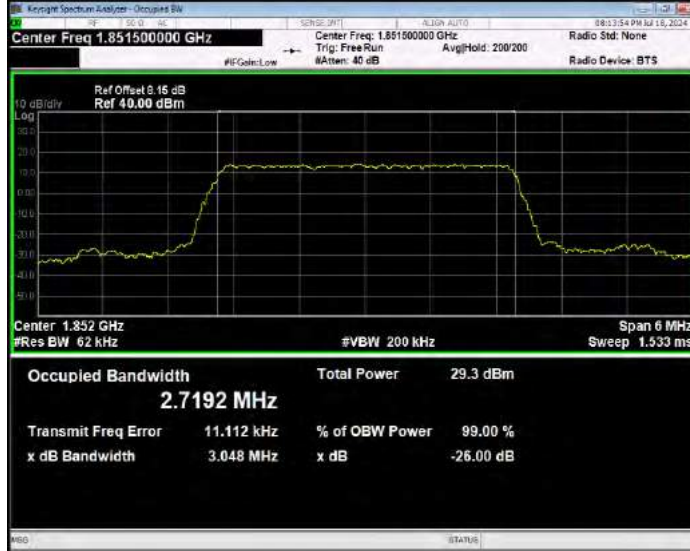

Band2 QPSK BW=3MHz Channel=18615 RB Size=15 Position=#0