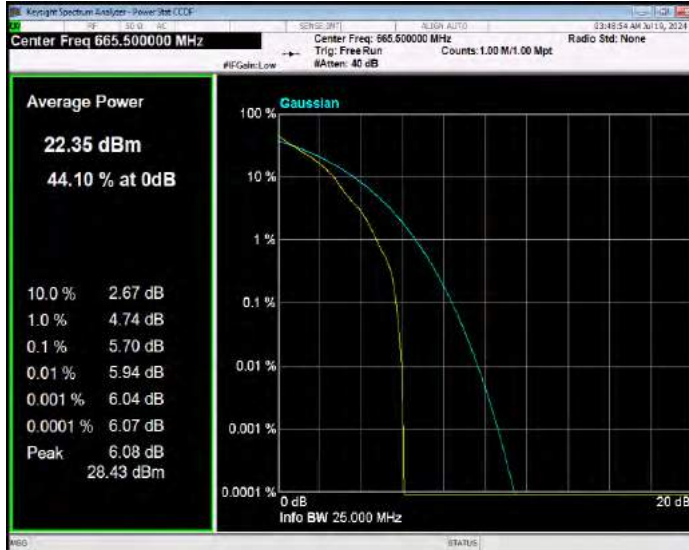

Band71 QPSK BW=20MHz Channel=133222 RB Size=1 Position=#0

Band71 QPSK BW=20MHz Channel=133297 RB Size=1 Position=#0

Band71 QPSK BW=20MHz Channel=133372 RB Size=1 Position=#0

Band71 QPSK BW=5MHz Channel=133147 RB Size=1 Position=#0