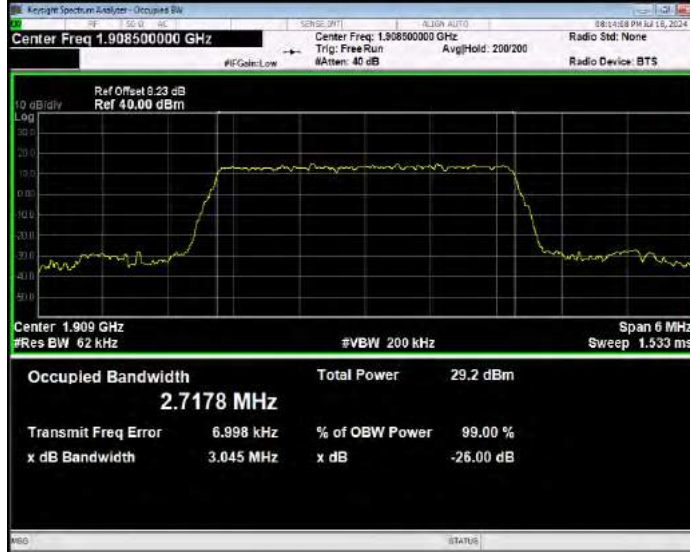

Band2 QPSK BW=3MHz Channel=19185 RB Size=15 Position=#0