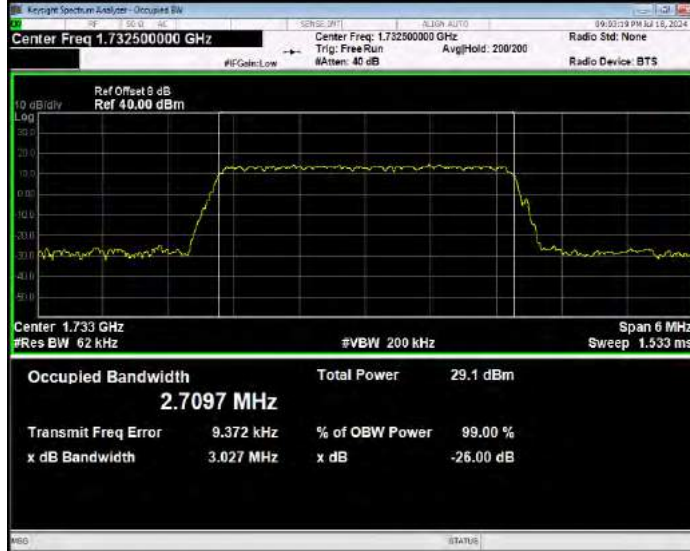

Band4 QPSK BW=20MHz Channel=20175 RB Size=100 Position=#0

Band4 QPSK BW=20MHz Channel=20300 RB Size=100 Position=#0

Band4 QPSK BW=3MHz Channel=19965 RB Size=15 Position=#0

Band4 QPSK BW=3MHz Channel=20175 RB Size=15 Position=#0