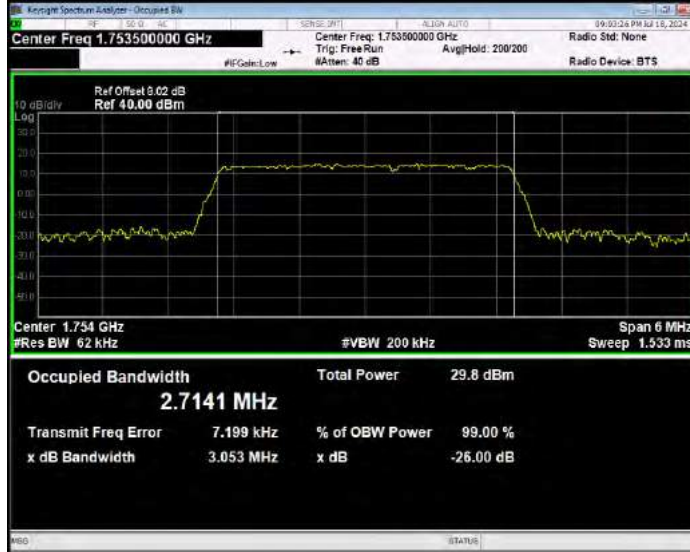

Band4 QPSK BW=3MHz Channel=20385 RB Size=15 Position=#0