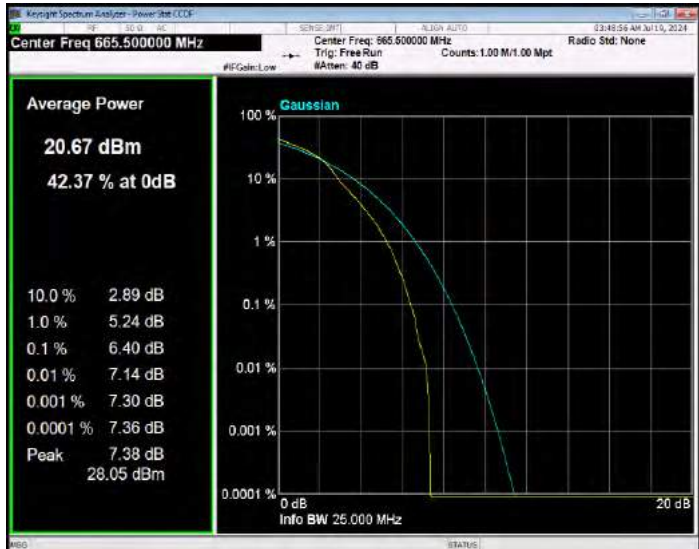

Band71 16QAM BW=20MHz Channel=133222 RB Size=1 Position=#0

Band71 16QAM BW=20MHz Channel=133297 RB Size=1 Position=#0

Band71 16QAM BW=20MHz Channel=133372 RB Size=1 Position=#0

Band71 16QAM BW=5MHz Channel=133147 RB Size=1 Position=#0