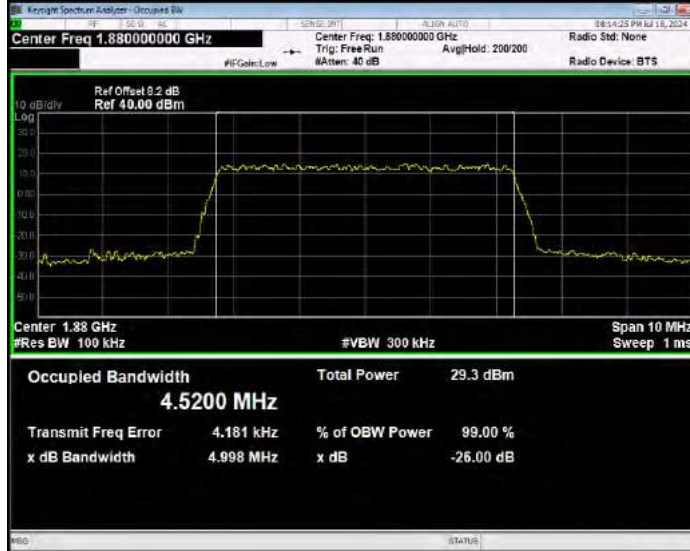

Band2 QPSK BW=5MHz Channel=18900 RB Size=25 Position=#0