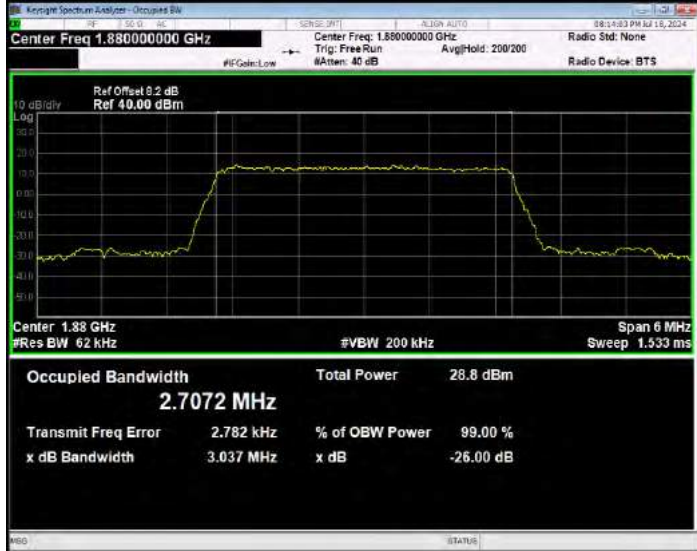

Band2 16QAM BW=3MHz Channel=18900 RB Size=15 Position=#0