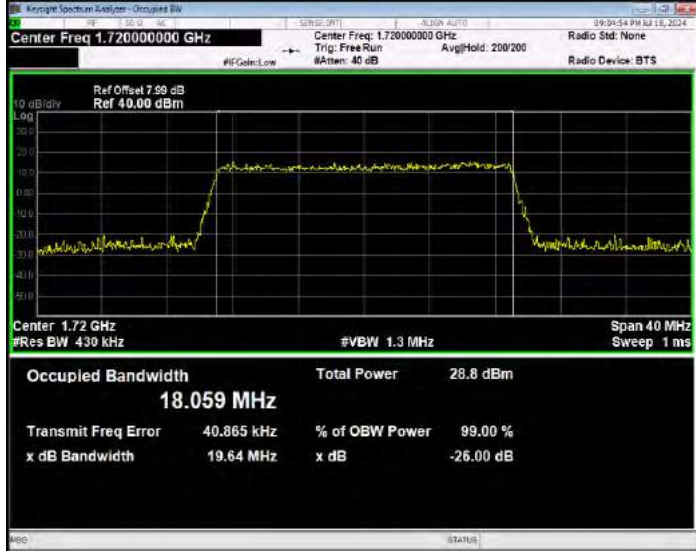

Band4 QPSK BW=15MHz Channel=20025 RB Size=75 Position=#0

Band4 QPSK BW=15MHz Channel=20175 RB Size=75 Position=#0

Band4 QPSK BW=15MHz Channel=20325 RB Size=75 Position=#0

Band4 QPSK BW=20MHz Channel=20050 RB Size=100 Position=#0