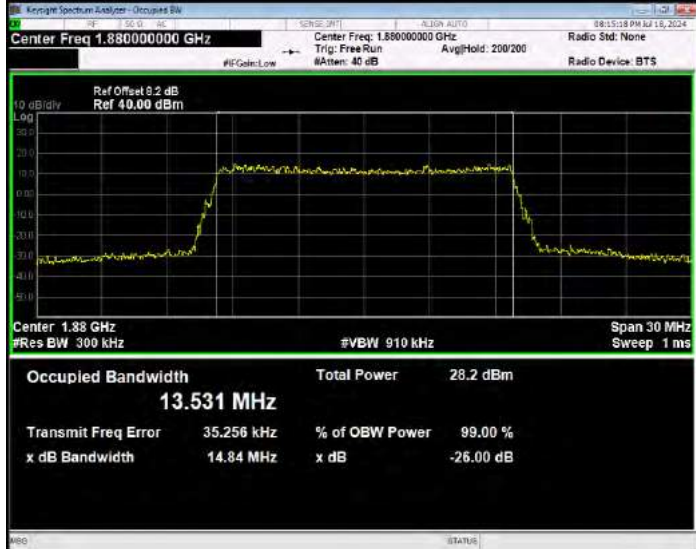

Band2 16QAM BW=10MHz Channel=18900 RB Size=50 Position=#0

Band2 16QAM BW=10MHz Channel=19150 RB Size=50 Position=#0

Band2 16QAM BW=15MHz Channel=18675 RB Size=75 Position=#0

Band2 16QAM BW=15MHz Channel=18900 RB Size=75 Position=#0