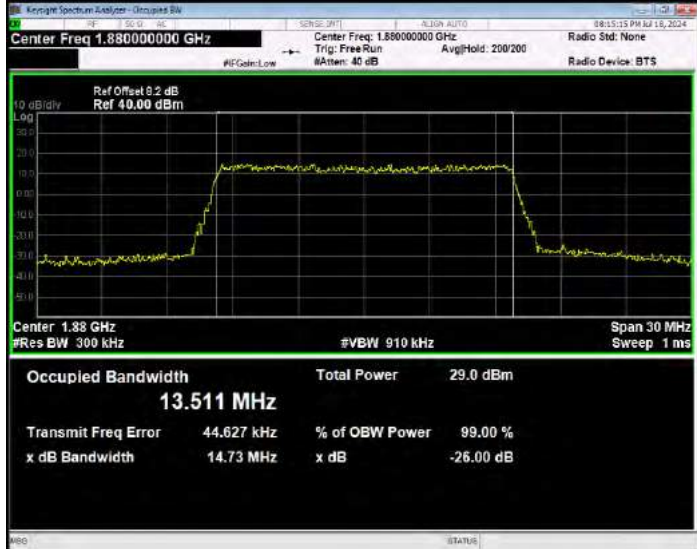

Band2 QPSK BW=15MHz Channel=18900 RB Size=75 Position=#0