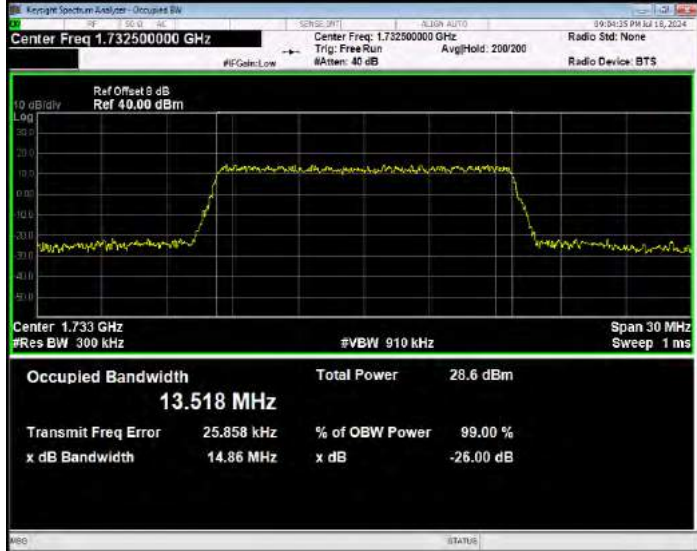

Band4 QPSK BW=15MHz Channel=20175 RB Size=75 Position=#0