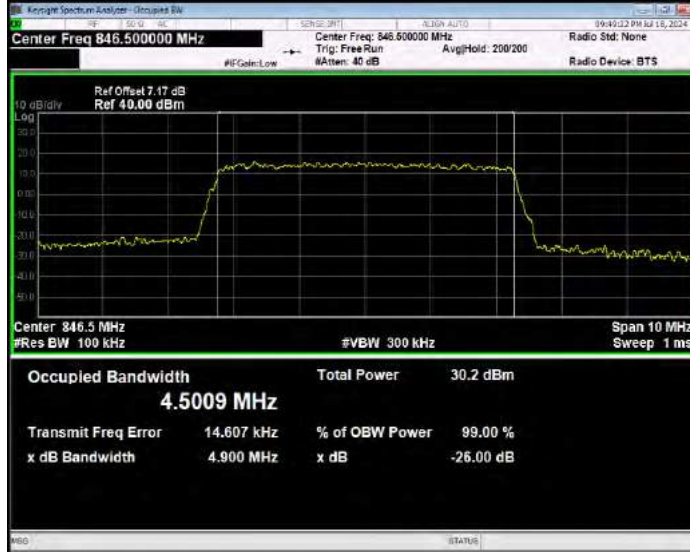

Band5 QPSK BW=3MHz Channel=20635 RB Size=15 Position=#0

Band5 QPSK BW=5MHz Channel=20425 RB Size=25 Position=#0

Band5 QPSK BW=5MHz Channel=20525 RB Size=25 Position=#0

Band5 QPSK BW=5MHz Channel=20625 RB Size=25 Position=#0