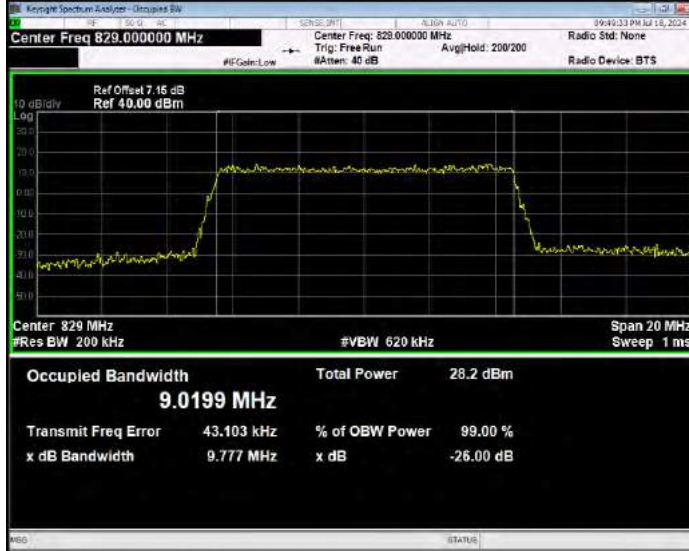

Band5 QPSK BW=1.4MHz Channel=20407 RB Size=6 Position=#0

Band5 QPSK BW=1.4MHz Channel=20525 RB Size=6 Position=#0

Band5 QPSK BW=1.4MHz Channel=20643 RB Size=6 Position=#0

Band5 QPSK BW=10MHz Channel=20450 RB Size=50 Position=#0