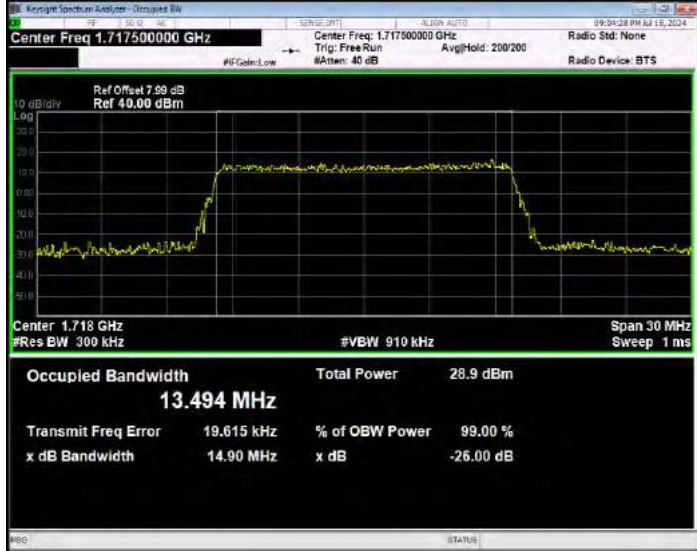

Band4 QPSK BW=15MHz Channel=20025 RB Size=75 Position=#0