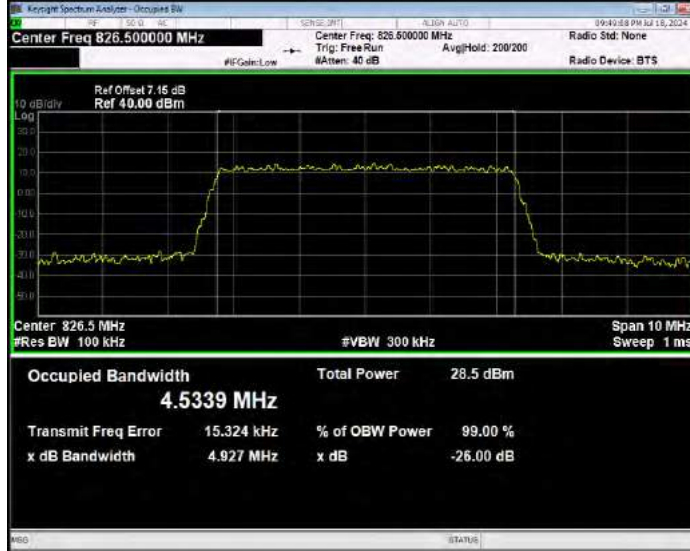

Band5 QPSK BW=5MHz Channel=20425 RB Size=25 Position=#0