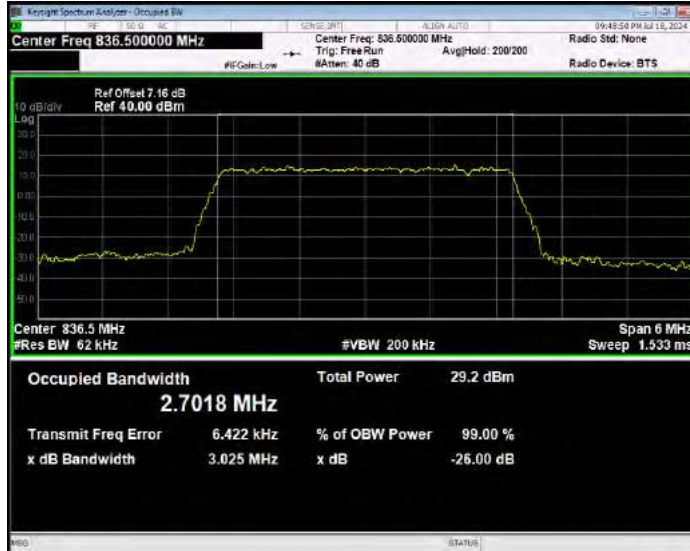

Band5 QPSK BW=10MHz Channel=20525 RB Size=50 Position=#0

Band5 QPSK BW=10MHz Channel=20600 RB Size=50 Position=#0

Band5 QPSK BW=3MHz Channel=20415 RB Size=15 Position=#0

Band5 QPSK BW=3MHz Channel=20525 RB Size=15 Position=#0