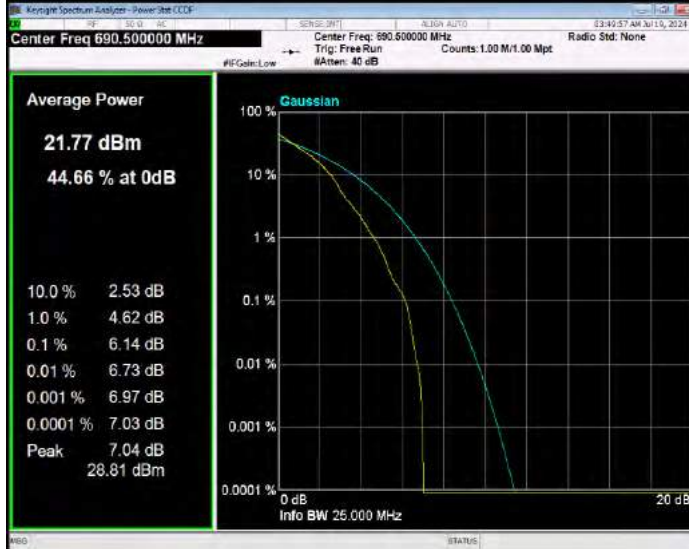

Band71 QPSK BW=10MHz Channel=133422 RB Size=1 Position=#0

Band71 QPSK BW=15MHz Channel=133197 RB Size=1 Position=#0

Band71 QPSK BW=15MHz Channel=133297 RB Size=1 Position=#0

Band71 QPSK BW=15MHz Channel=133397 RB Size=1 Position=#0