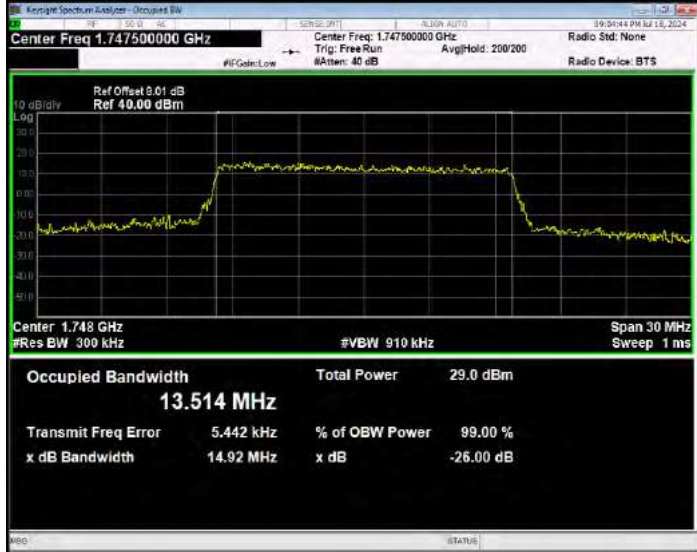

Band4 QPSK BW=15MHz Channel=20325 RB Size=75 Position=#0