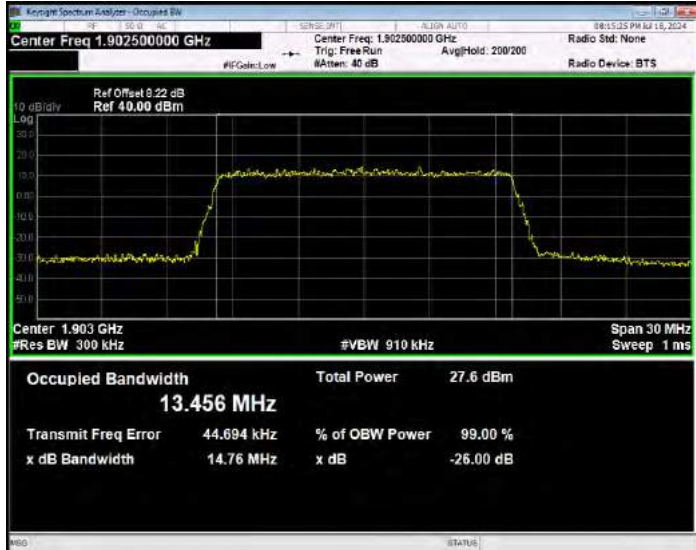

Band2 16QAM BW=15MHz Channel=19125 RB Size=75 Position=#0