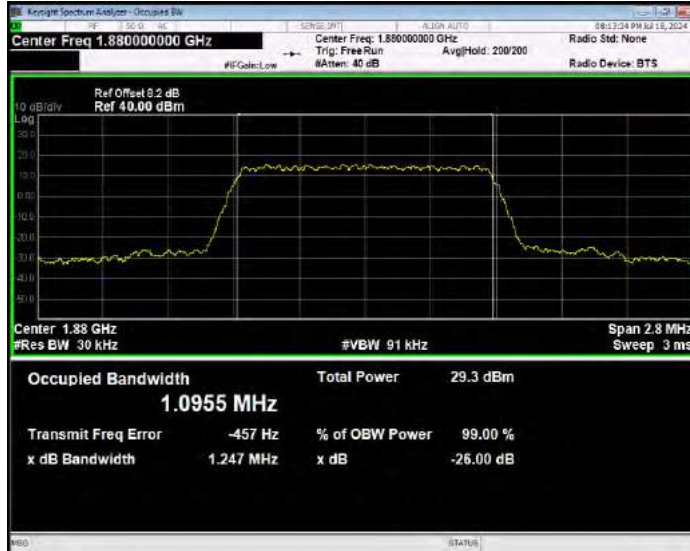

Band2 16QAM BW=5MHz Channel=18900 RB Size=25 Position=#0

Band2 16QAM BW=5MHz Channel=19175 RB Size=25 Position=#0

Band2 QPSK BW=1.4MHz Channel=18607 RB Size=6 Position=#0

Band2 QPSK BW=1.4MHz Channel=18900 RB Size=6 Position=#0