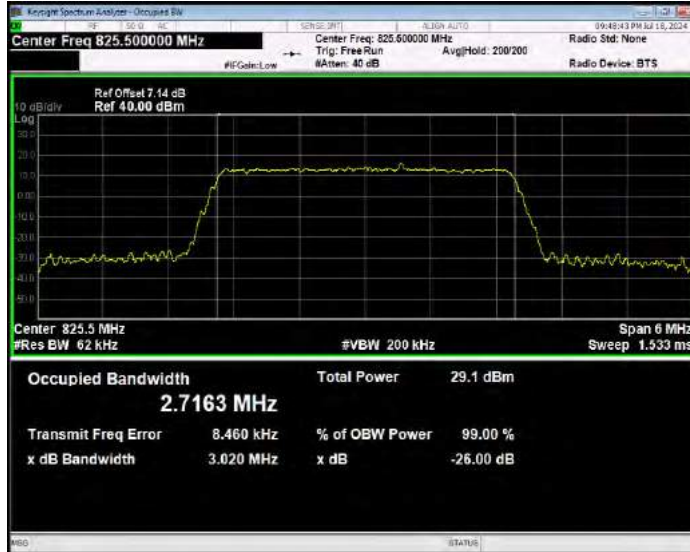

Band5 QPSK BW=3MHz Channel=20415 RB Size=15 Position=#0