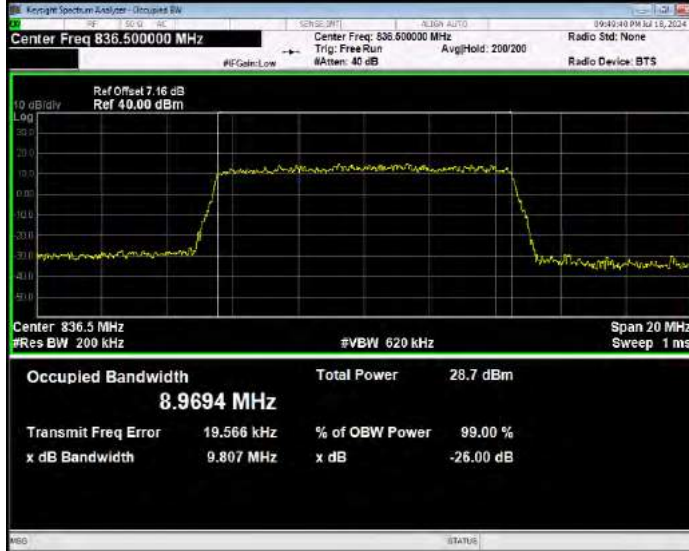

Band5 QPSK BW=10MHz Channel=20525 RB Size=50 Position=#0