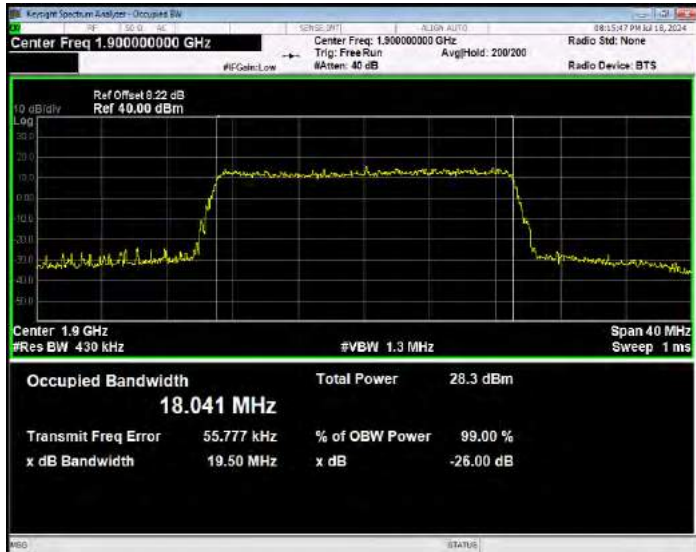

Band2 QPSK BW=20MHz Channel=19100 RB Size=100 Position=#0