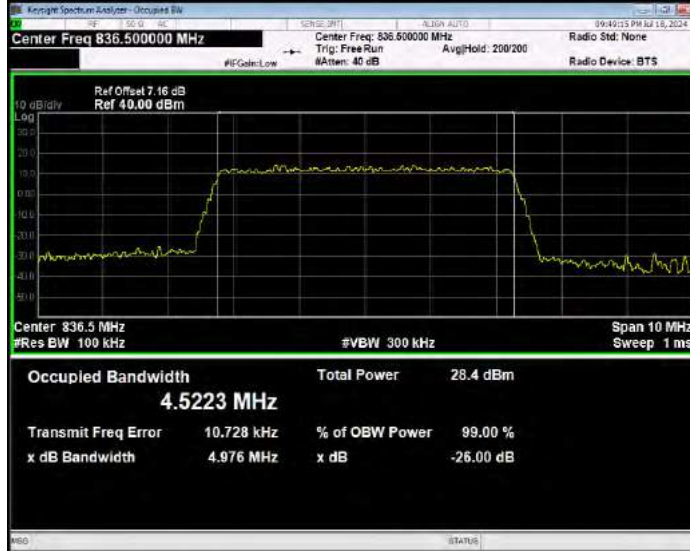

Band5 QPSK BW=5MHz Channel=20525 RB Size=25 Position=#0