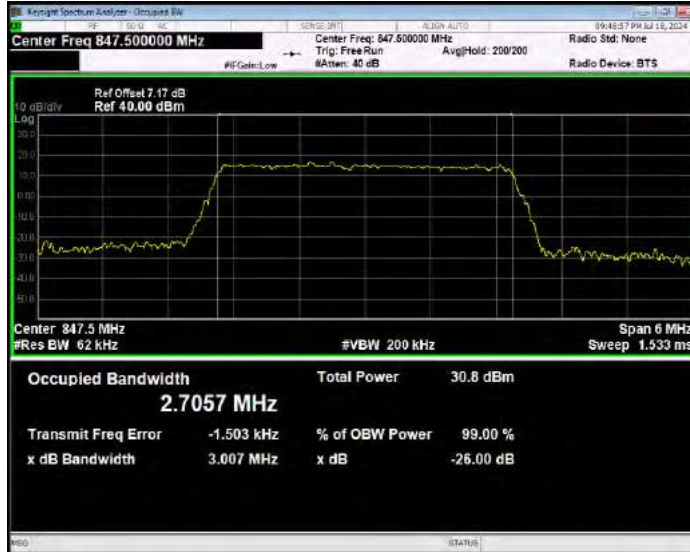

Band5 QPSK BW=3MHz Channel=20635 RB Size=15 Position=#0