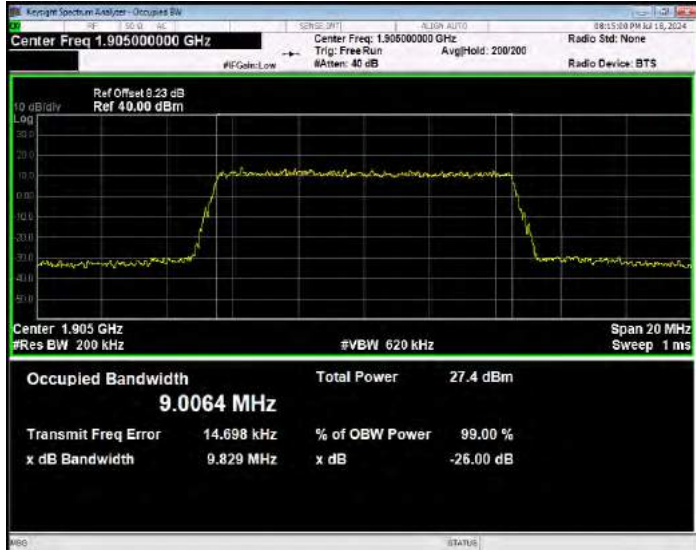

Band2 16QAM BW=10MHz Channel=19150 RB Size=50 Position=#0