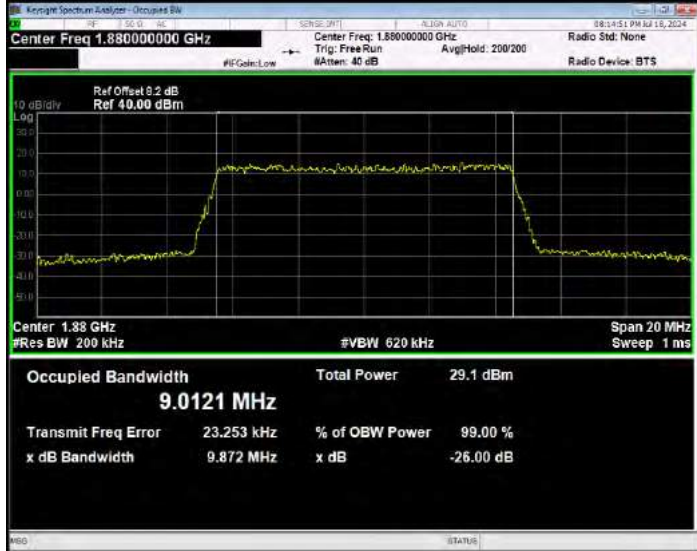

Band2 QPSK BW=10MHz Channel=18900 RB Size=50 Position=#0