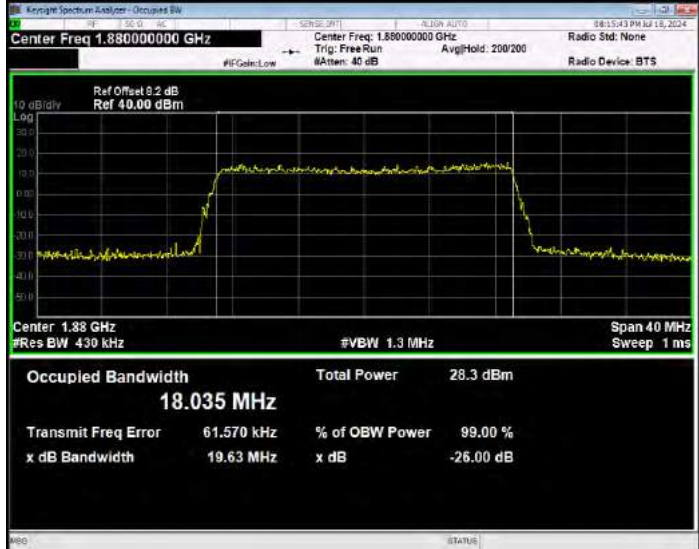

Band2 16QAM BW=20MHz Channel=18900 RB Size=100 Position=#0