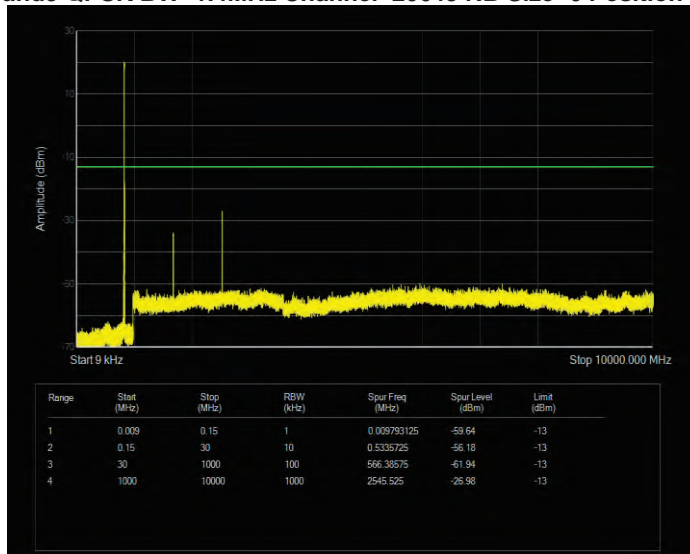

Band5 16QAM BW=10MHz Channel=20600 RB Size=50 Position=#0

Band5 16QAM BW=3MHz Channel=20415 RB Size=15 Position=#0

Band5 16QAM BW=3MHz Channel=20525 RB Size=15 Position=#0

Band5 16QAM BW=3MHz Channel=20635 RB Size=15 Position=#0

Band5 16QAM BW=5MHz Channel=20425 RB Size=25 Position=#0

Band5 16QAM BW=5MHz Channel=20525 RB Size=25 Position=#0

Band5 16QAM BW=5MHz Channel=20625 RB Size=25 Position=#0

Band5 QPSK BW=1.4MHz Channel=20407 RB Size=6 Position=#0

Band5 QPSK BW=1.4MHz Channel=20525 RB Size=6 Position=#0

Band5 QPSK BW=1.4MHz Channel=20643 RB Size=6 Position=#0

Band5 QPSK BW=10MHz Channel=20450 RB Size=50 Position=#0

Band5 QPSK BW=10MHz Channel=20525 RB Size=50 Position=#0