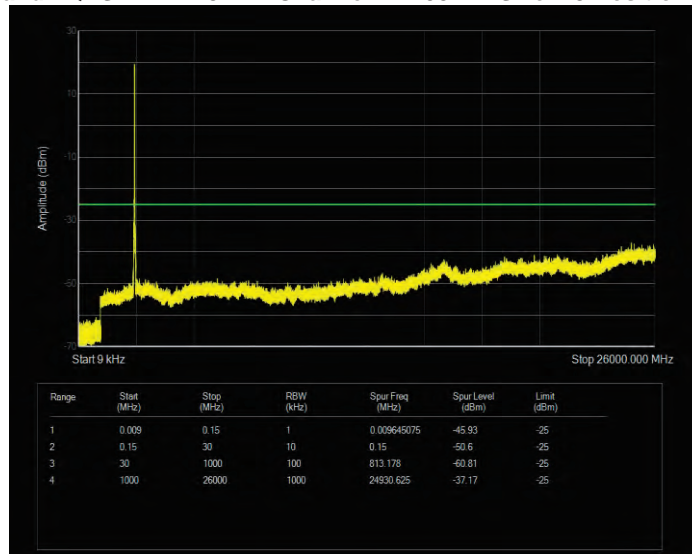

Band7 QPSK BW=10MHz Channel=21100 RB Size=50 Position=#0

Band7 QPSK BW=10MHz Channel=21400 RB Size=50 Position=#0

Band7 QPSK BW=15MHz Channel=20825 RB Size=75 Position=#0

Band7 QPSK BW=15MHz Channel=21100 RB Size=75 Position=#0