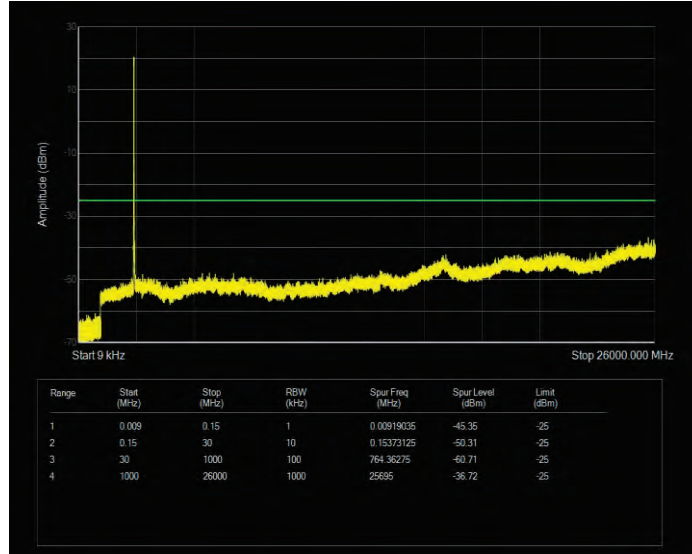

Band5 QPSK BW=10MHz Channel=20600 RB Size=50 Position=#0

Band5 QPSK BW=3MHz Channel=20415 RB Size=15 Position=#0

Band5 QPSK BW=3MHz Channel=20525 RB Size=15 Position=#0

Band5 QPSK BW=3MHz Channel=20635 RB Size=15 Position=#0

Band5 QPSK BW=5MHz Channel=20425 RB Size=25 Position=#0

Band5 QPSK BW=5MHz Channel=20525 RB Size=25 Position=#0

Band5 QPSK BW=5MHz Channel=20625 RB Size=25 Position=#0

Band7 16QAM BW=10MHz Channel=20800 RB Size=50 Position=#0

Band7 16QAM BW=10MHz Channel=21100 RB Size=50 Position=#0

Band7 16QAM BW=10MHz Channel=21400 RB Size=50 Position=#0

Band7 16QAM BW=15MHz Channel=20825 RB Size=75 Position=#0

Band7 16QAM BW=15MHz Channel=21100 RB Size=75 Position=#0