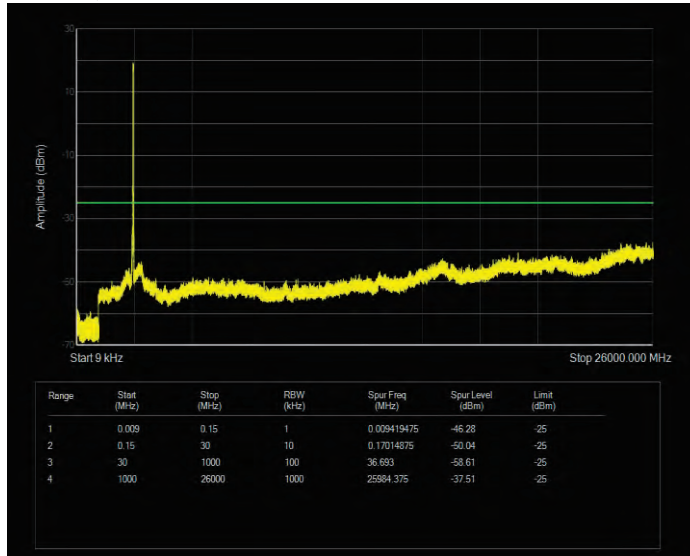

Band5 QPSK BW=5MHz Channel=20425 RB Size=25 Position=#0

Band5 QPSK BW=5MHz Channel=20525 RB Size=25 Position=#0

Band5 QPSK BW=5MHz Channel=20625 RB Size=25 Position=#0

Band7 16QAM BW=10MHz Channel=20800 RB Size=50 Position=#0

Band7 16QAM BW=10MHz Channel=21100 RB Size=50 Position=#0

Band7 16QAM BW=10MHz Channel=21400 RB Size=50 Position=#0

Band7 16QAM BW=15MHz Channel=20825 RB Size=75 Position=#0

Band7 16QAM BW=15MHz Channel=21100 RB Size=75 Position=#0

Band7 16QAM BW=15MHz Channel=21375 RB Size=75 Position=#0

Band7 16QAM BW=20MHz Channel=20850 RB Size=100 Position=#0

Band7 16QAM BW=20MHz Channel=21100 RB Size=100 Position=#0

Band7 16QAM BW=20MHz Channel=21350 RB Size=100 Position=#0