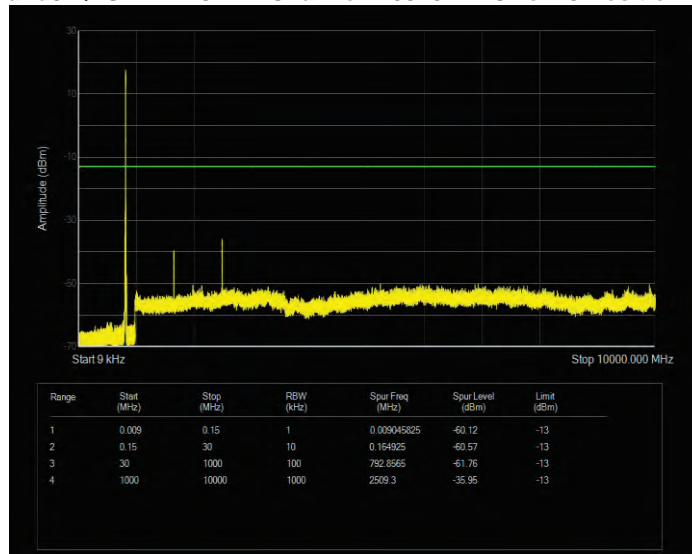

Band5 16QAM BW=5MHz Channel=20425 RB Size=25 Position=#0

Band5 16QAM BW=5MHz Channel=20525 RB Size=25 Position=#0

Band5 16QAM BW=5MHz Channel=20625 RB Size=25 Position=#0

Band5 QPSK BW=1.4MHz Channel=20407 RB Size=6 Position=#0

Band5 QPSK BW=1.4MHz Channel=20525 RB Size=6 Position=#0

Band5 QPSK BW=1.4MHz Channel=20643 RB Size=6 Position=#0

Band5 QPSK BW=10MHz Channel=20450 RB Size=50 Position=#0

Band5 QPSK BW=10MHz Channel=20525 RB Size=50 Position=#0

Band5 QPSK BW=10MHz Channel=20600 RB Size=50 Position=#0

Band5 QPSK BW=3MHz Channel=20415 RB Size=15 Position=#0

Band5 QPSK BW=3MHz Channel=20525 RB Size=15 Position=#0

Band5 QPSK BW=3MHz Channel=20635 RB Size=15 Position=#0