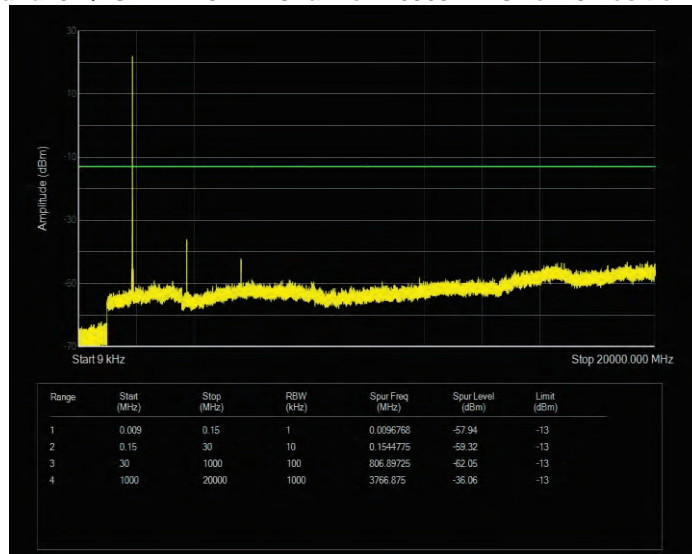

Band25 QPSK BW=15MHz Channel=26365 RB Size=75 Position=#0

Band25 QPSK BW=15MHz Channel=26615 RB Size=75 Position=#0

Band25 QPSK BW=20MHz Channel=26140 RB Size=100 Position=#0

Band25 QPSK BW=20MHz Channel=26365 RB Size=100 Position=#0

Band25 QPSK BW=20MHz Channel=26590 RB Size=100 Position=#0

Band25 QPSK BW=3MHz Channel=26055 RB Size=15 Position=#0

Band25 QPSK BW=3MHz Channel=26365 RB Size=15 Position=#0

Band25 QPSK BW=3MHz Channel=26675 RB Size=15 Position=#0