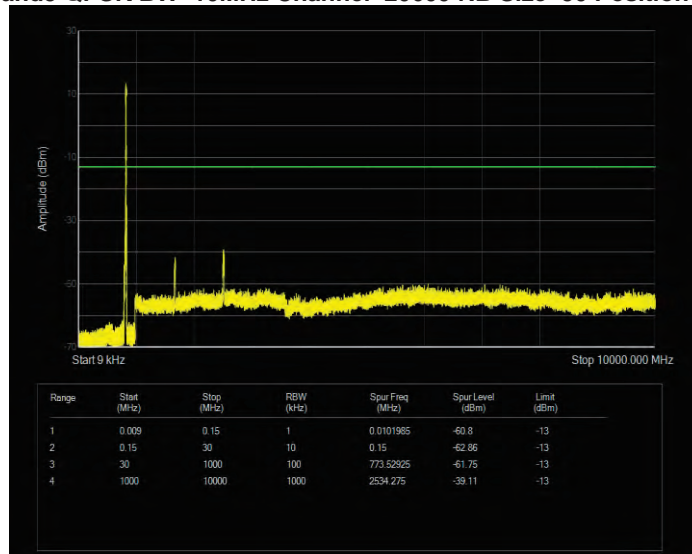

Band5 16QAM BW=5MHz Channel=20425 RB Size=25 Position=#0

Band5 16QAM BW=5MHz Channel=20525 RB Size=25 Position=#0

Band5 16QAM BW=5MHz Channel=20625 RB Size=25 Position=#0

Band5 QPSK BW=1.4MHz Channel=20407 RB Size=6 Position=#0

Band5 QPSK BW=1.4MHz Channel=20525 RB Size=6 Position=#0

Band5 QPSK BW=1.4MHz Channel=20643 RB Size=6 Position=#0

Band5 QPSK BW=10MHz Channel=20450 RB Size=50 Position=#0

Band5 QPSK BW=10MHz Channel=20525 RB Size=50 Position=#0

Band5 QPSK BW=10MHz Channel=20600 RB Size=50 Position=#0

Band5 QPSK BW=3MHz Channel=20415 RB Size=15 Position=#0

Band5 QPSK BW=3MHz Channel=20525 RB Size=15 Position=#0

Band5 QPSK BW=3MHz Channel=20635 RB Size=15 Position=#0