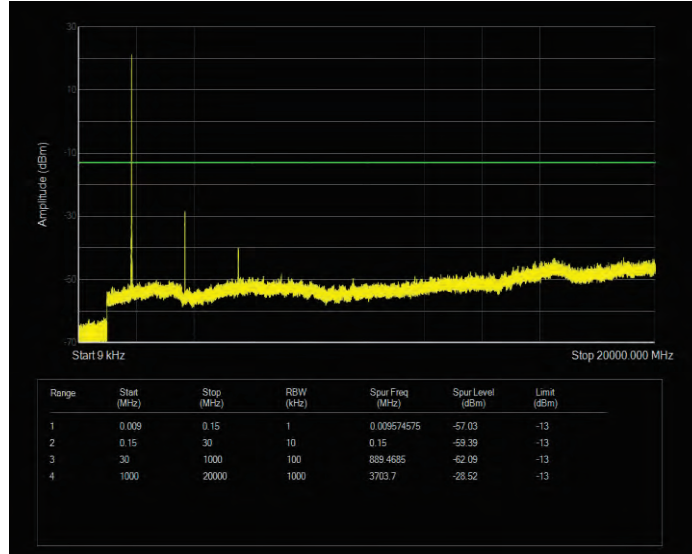

Band25 QPSK BW=15MHz Channel=26365 RB Size=75 Position=#0

Band25 QPSK BW=15MHz Channel=26615 RB Size=75 Position=#0

Band25 QPSK BW=20MHz Channel=26140 RB Size=100 Position=#0

Band25 QPSK BW=20MHz Channel=26365 RB Size=100 Position=#0

Band25 QPSK BW=20MHz Channel=26590 RB Size=100 Position=#0

Band25 QPSK BW=3MHz Channel=26055 RB Size=15 Position=#0

Band25 QPSK BW=3MHz Channel=26365 RB Size=15 Position=#0

Band25 QPSK BW=3MHz Channel=26675 RB Size=15 Position=#0