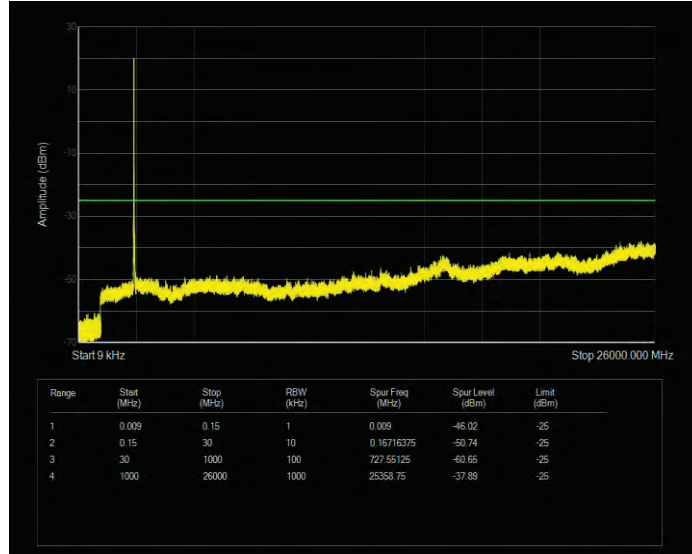

Band7 16QAM BW=5MHz Channel=20775 RB Size=25 Position=#0

Band7 16QAM BW=5MHz Channel=21100 RB Size=25 Position=#0

Band7 16QAM BW=5MHz Channel=21425 RB Size=25 Position=#0

Band7 QPSK BW=10MHz Channel=20800 RB Size=50 Position=#0

Band7 QPSK BW=10MHz Channel=21100 RB Size=50 Position=#0

Band7 QPSK BW=10MHz Channel=21400 RB Size=50 Position=#0

Band7 QPSK BW=15MHz Channel=20825 RB Size=75 Position=#0

Band7 QPSK BW=15MHz Channel=21100 RB Size=75 Position=#0