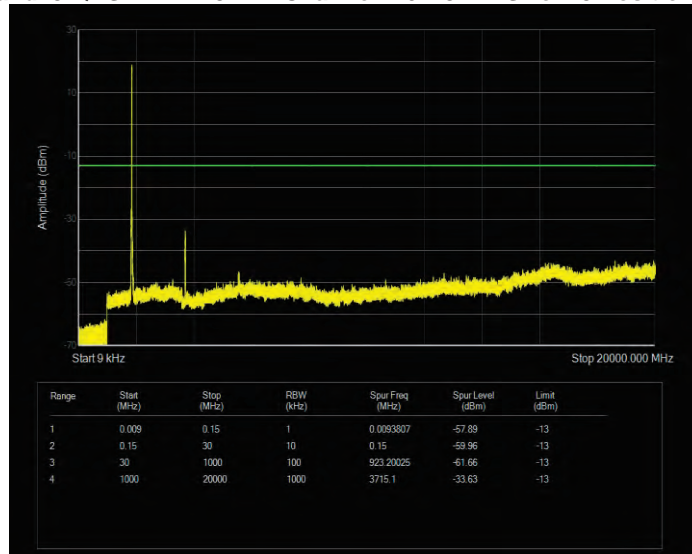

Band25 QPSK BW=10MHz Channel=26090 RB Size=50 Position=#0

Band25 QPSK BW=10MHz Channel=26365 RB Size=50 Position=#0

Band25 QPSK BW=10MHz Channel=26640 RB Size=50 Position=#0

Band25 QPSK BW=15MHz Channel=26115 RB Size=75 Position=#0