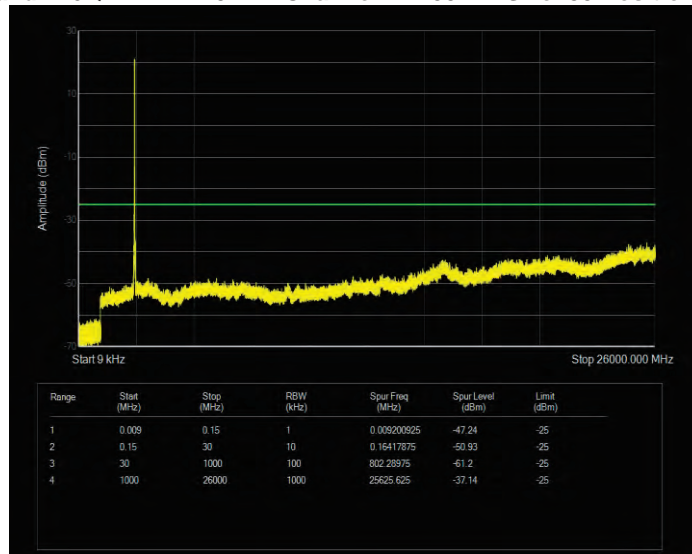

Band5 QPSK BW=10MHz Channel=20600 RB Size=50 Position=#0

Band5 QPSK BW=3MHz Channel=20415 RB Size=15 Position=#0

Band5 QPSK BW=3MHz Channel=20525 RB Size=15 Position=#0

Band5 QPSK BW=3MHz Channel=20635 RB Size=15 Position=#0

Band5 QPSK BW=5MHz Channel=20425 RB Size=25 Position=#0

Band5 QPSK BW=5MHz Channel=20525 RB Size=25 Position=#0

Band5 QPSK BW=5MHz Channel=20625 RB Size=25 Position=#0

Band7 16QAM BW=10MHz Channel=20800 RB Size=50 Position=#0

Band7 16QAM BW=10MHz Channel=21100 RB Size=50 Position=#0

Band7 16QAM BW=10MHz Channel=21400 RB Size=50 Position=#0

Band7 16QAM BW=15MHz Channel=20825 RB Size=75 Position=#0

Band7 16QAM BW=15MHz Channel=21100 RB Size=75 Position=#0