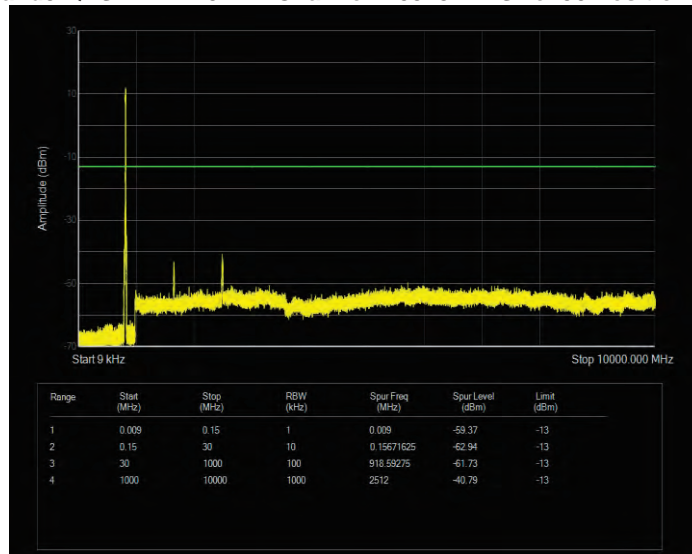

Band5 16QAM BW=5MHz Channel=20425 RB Size=25 Position=#0

Band5 16QAM BW=5MHz Channel=20525 RB Size=25 Position=#0

Band5 16QAM BW=5MHz Channel=20625 RB Size=25 Position=#0

Band5 QPSK BW=1.4MHz Channel=20407 RB Size=6 Position=#0

Band5 QPSK BW=1.4MHz Channel=20525 RB Size=6 Position=#0

Band5 QPSK BW=1.4MHz Channel=20643 RB Size=6 Position=#0

Band5 QPSK BW=10MHz Channel=20450 RB Size=50 Position=#0

Band5 QPSK BW=10MHz Channel=20525 RB Size=50 Position=#0

Band5 QPSK BW=10MHz Channel=20600 RB Size=50 Position=#0

Band5 QPSK BW=3MHz Channel=20415 RB Size=15 Position=#0

Band5 QPSK BW=3MHz Channel=20525 RB Size=15 Position=#0

Band5 QPSK BW=3MHz Channel=20635 RB Size=15 Position=#0