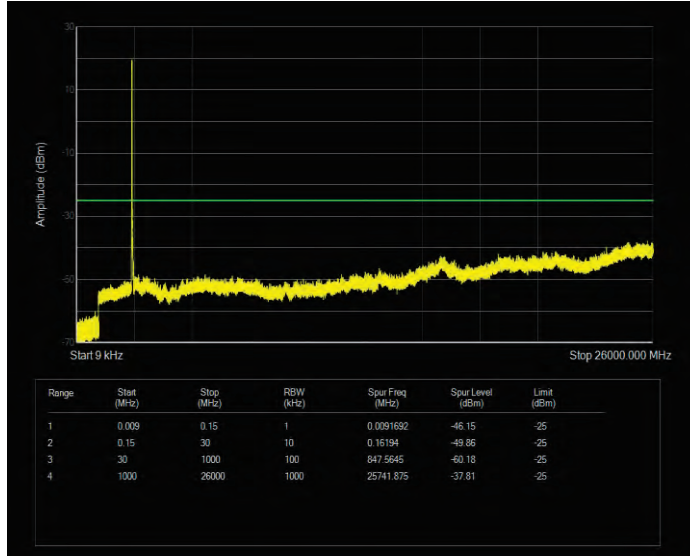

Band5 QPSK BW=10MHz Channel=20600 RB Size=50 Position=#0

Band5 QPSK BW=3MHz Channel=20415 RB Size=15 Position=#0

Band5 QPSK BW=3MHz Channel=20525 RB Size=15 Position=#0

Band5 QPSK BW=3MHz Channel=20635 RB Size=15 Position=#0

Band5 QPSK BW=5MHz Channel=20425 RB Size=25 Position=#0

Band5 QPSK BW=5MHz Channel=20525 RB Size=25 Position=#0

Band5 QPSK BW=5MHz Channel=20625 RB Size=25 Position=#0

Band7 16QAM BW=10MHz Channel=20800 RB Size=50 Position=#0

Band7 16QAM BW=10MHz Channel=21100 RB Size=50 Position=#0

Band7 16QAM BW=10MHz Channel=21400 RB Size=50 Position=#0

Band7 16QAM BW=15MHz Channel=20825 RB Size=75 Position=#0

Band7 16QAM BW=15MHz Channel=21100 RB Size=75 Position=#0