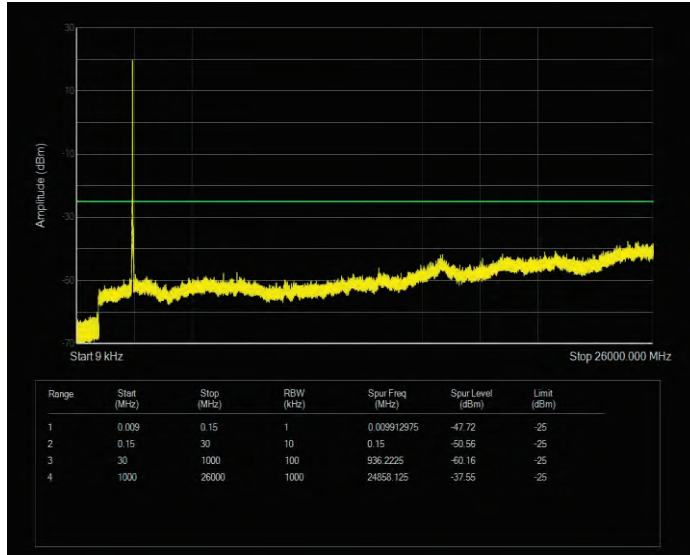

Band5 QPSK BW=5MHz Channel=20425 RB Size=25 Position=#0

Band5 QPSK BW=5MHz Channel=20525 RB Size=25 Position=#0

Band5 QPSK BW=5MHz Channel=20625 RB Size=25 Position=#0

Band7 16QAM BW=10MHz Channel=20800 RB Size=50 Position=#0

Band7 16QAM BW=10MHz Channel=21100 RB Size=50 Position=#0

Band7 16QAM BW=10MHz Channel=21400 RB Size=50 Position=#0

Band7 16QAM BW=15MHz Channel=20825 RB Size=75 Position=#0

Band7 16QAM BW=15MHz Channel=21100 RB Size=75 Position=#0

Band7 16QAM BW=15MHz Channel=21375 RB Size=75 Position=#0

Band7 16QAM BW=20MHz Channel=20850 RB Size=100 Position=#0

Band7 16QAM BW=20MHz Channel=21100 RB Size=100 Position=#0

Band7 16QAM BW=20MHz Channel=21350 RB Size=100 Position=#0