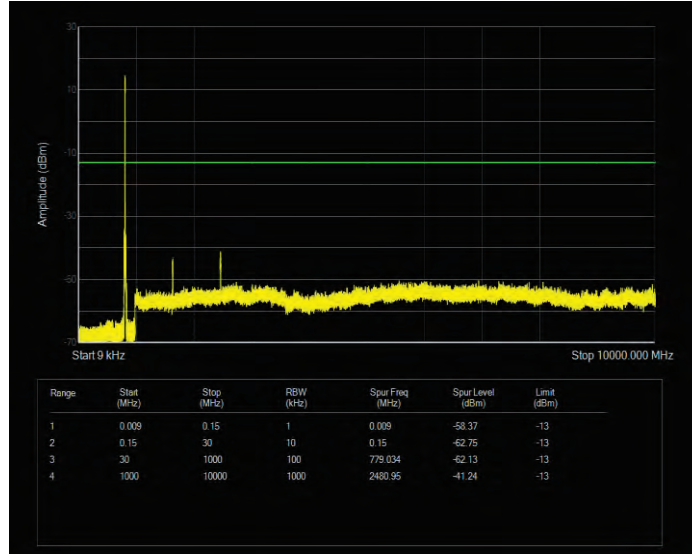

Band5 QPSK BW=1.4MHz Channel=20525 RB Size=6 Position=#0

Band5 QPSK BW=1.4MHz Channel=20643 RB Size=6 Position=#0

Band5 QPSK BW=10MHz Channel=20450 RB Size=50 Position=#0

Band5 QPSK BW=10MHz Channel=20525 RB Size=50 Position=#0

Band5 QPSK BW=10MHz Channel=20600 RB Size=50 Position=#0

Band5 QPSK BW=3MHz Channel=20415 RB Size=15 Position=#0

Band5 QPSK BW=3MHz Channel=20525 RB Size=15 Position=#0

Band5 QPSK BW=3MHz Channel=20635 RB Size=15 Position=#0

Band5 QPSK BW=5MHz Channel=20425 RB Size=25 Position=#0

Band5 QPSK BW=5MHz Channel=20525 RB Size=25 Position=#0

Band5 QPSK BW=5MHz Channel=20625 RB Size=25 Position=#0

Band7 16QAM BW=10MHz Channel=20800 RB Size=50 Position=#0