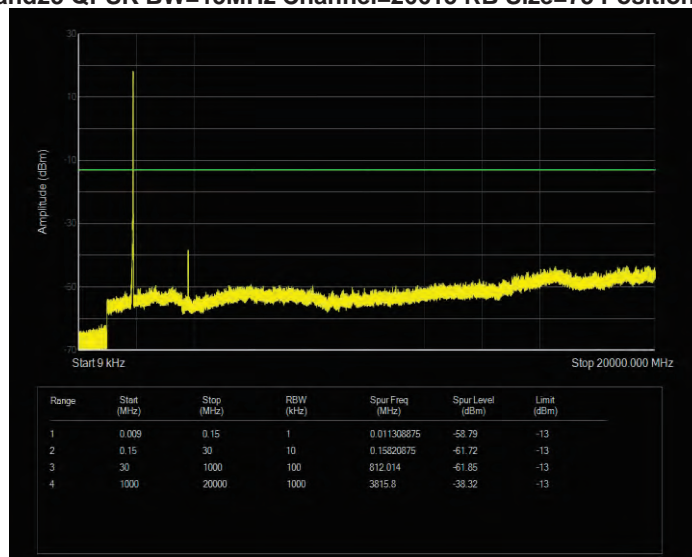

Band25 QPSK BW=15MHz Channel=26615 RB Size=75 Position=#0