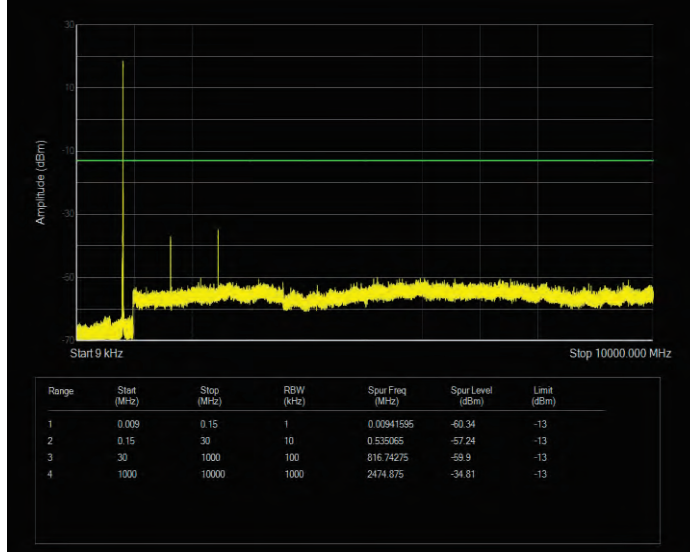

Band5 16QAM BW=10MHz Channel=20600 RB Size=50 Position=#0

Band5 16QAM BW=3MHz Channel=20415 RB Size=15 Position=#0

Band5 16QAM BW=3MHz Channel=20525 RB Size=15 Position=#0

Band5 16QAM BW=3MHz Channel=20635 RB Size=15 Position=#0

Band5 16QAM BW=5MHz Channel=20425 RB Size=25 Position=#0

Band5 16QAM BW=5MHz Channel=20525 RB Size=25 Position=#0

Band5 16QAM BW=5MHz Channel=20625 RB Size=25 Position=#0

Band5 QPSK BW=1.4MHz Channel=20407 RB Size=6 Position=#0

Band5 QPSK BW=1.4MHz Channel=20525 RB Size=6 Position=#0

Band5 QPSK BW=1.4MHz Channel=20643 RB Size=6 Position=#0

Band5 QPSK BW=10MHz Channel=20450 RB Size=50 Position=#0

Band5 QPSK BW=10MHz Channel=20525 RB Size=50 Position=#0