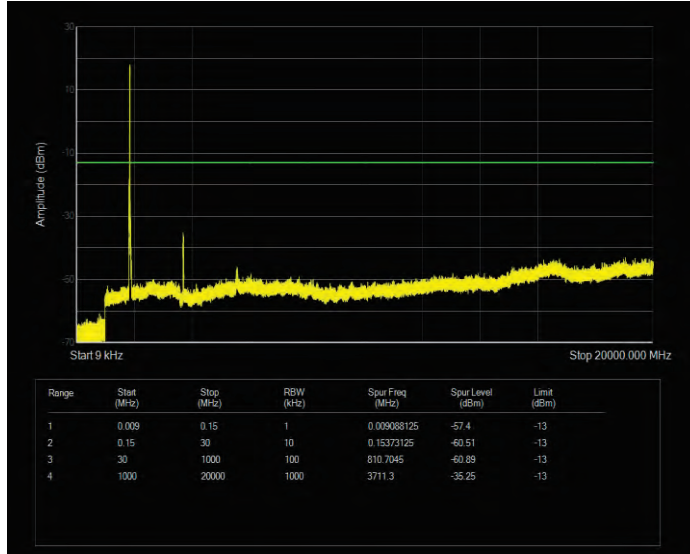

Band25 QPSK BW=20MHz Channel=26140 RB Size=100 Position=#0