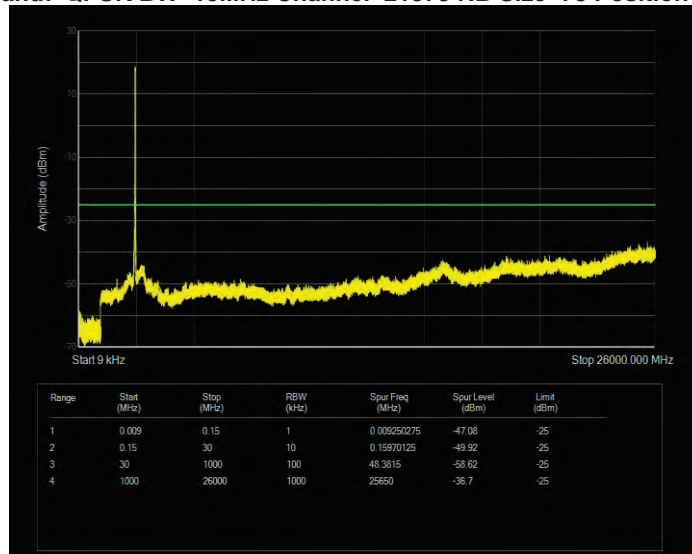

Band7 QPSK BW=15MHz Channel=21375 RB Size=75 Position=#0