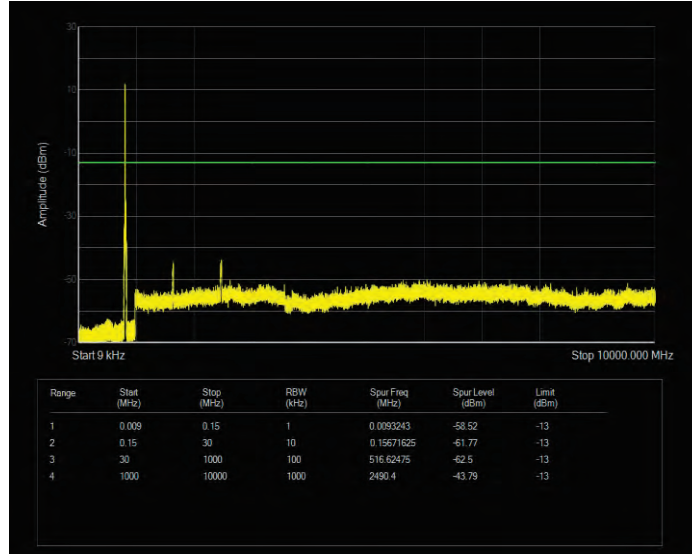

Band5 16QAM BW=10MHz Channel=20600 RB Size=50 Position=#0

Band5 16QAM BW=3MHz Channel=20415 RB Size=15 Position=#0

Band5 16QAM BW=3MHz Channel=20525 RB Size=15 Position=#0

Band5 16QAM BW=3MHz Channel=20635 RB Size=15 Position=#0

Band5 16QAM BW=5MHz Channel=20425 RB Size=25 Position=#0

Band5 16QAM BW=5MHz Channel=20525 RB Size=25 Position=#0

Band5 16QAM BW=5MHz Channel=20625 RB Size=25 Position=#0

Band5 QPSK BW=1.4MHz Channel=20407 RB Size=6 Position=#0

Band5 QPSK BW=1.4MHz Channel=20525 RB Size=6 Position=#0

Band5 QPSK BW=1.4MHz Channel=20643 RB Size=6 Position=#0

Band5 QPSK BW=10MHz Channel=20450 RB Size=50 Position=#0

Band5 QPSK BW=10MHz Channel=20525 RB Size=50 Position=#0