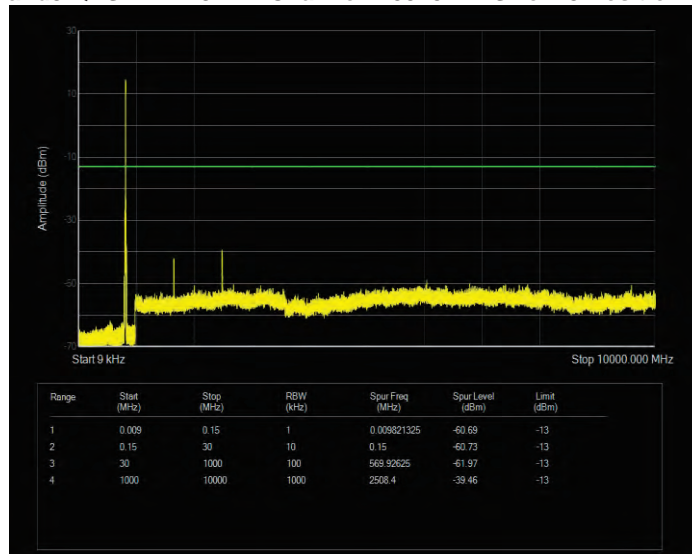

Band5 QPSK BW=1.4MHz Channel=20525 RB Size=6 Position=#0

Band5 QPSK BW=1.4MHz Channel=20643 RB Size=6 Position=#0

Band5 QPSK BW=10MHz Channel=20450 RB Size=50 Position=#0

Band5 QPSK BW=10MHz Channel=20525 RB Size=50 Position=#0

Band5 QPSK BW=10MHz Channel=20600 RB Size=50 Position=#0

Band5 QPSK BW=3MHz Channel=20415 RB Size=15 Position=#0

Band5 QPSK BW=3MHz Channel=20525 RB Size=15 Position=#0

Band5 QPSK BW=3MHz Channel=20635 RB Size=15 Position=#0

Band5 QPSK BW=5MHz Channel=20425 RB Size=25 Position=#0

Band5 QPSK BW=5MHz Channel=20525 RB Size=25 Position=#0

Band5 QPSK BW=5MHz Channel=20625 RB Size=25 Position=#0

Band7 16QAM BW=10MHz Channel=20800 RB Size=50 Position=#0