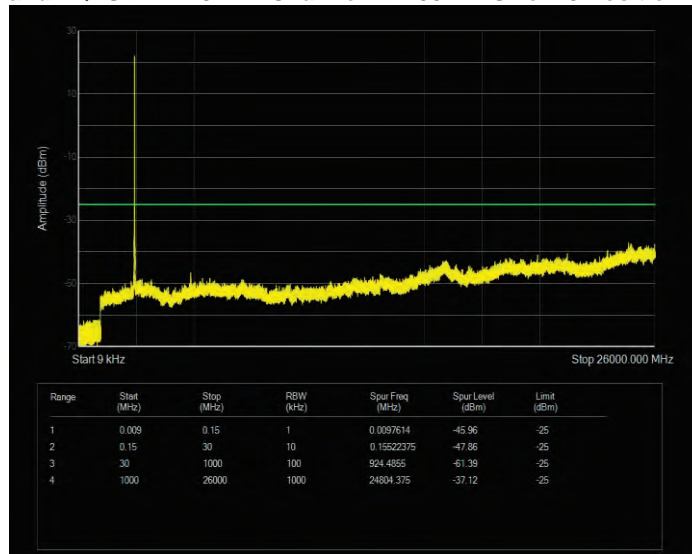

Band7 QPSK BW=5MHz Channel=21100 RB Size=25 Position=#0