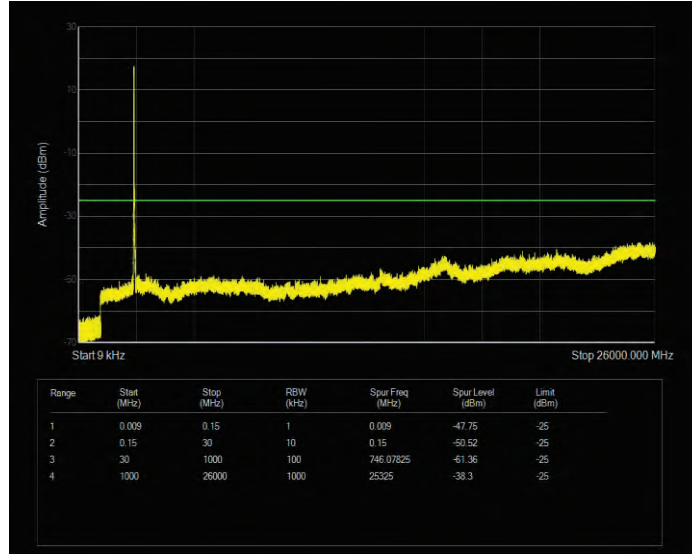

Band7 QPSK BW=10MHz Channel=21100 RB Size=50 Position=#0

Band7 QPSK BW=10MHz Channel=21400 RB Size=50 Position=#0

Band7 QPSK BW=15MHz Channel=20825 RB Size=75 Position=#0

Band7 QPSK BW=15MHz Channel=21100 RB Size=75 Position=#0

Band7 QPSK BW=15MHz Channel=21375 RB Size=75 Position=#0

Band7 QPSK BW=20MHz Channel=20850 RB Size=100 Position=#0

Band7 QPSK BW=20MHz Channel=21100 RB Size=100 Position=#0

Band7 QPSK BW=20MHz Channel=21350 RB Size=100 Position=#0