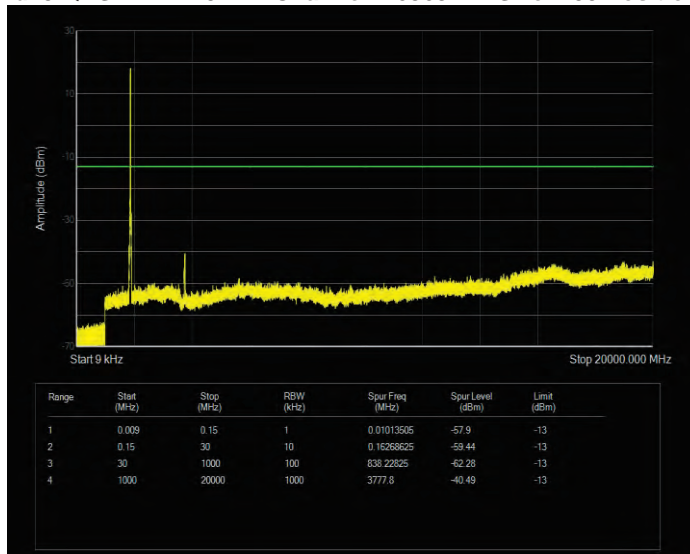

Band25 QPSK BW=15MHz Channel=26365 RB Size=75 Position=#0

Band25 QPSK BW=15MHz Channel=26615 RB Size=75 Position=#0

Band25 QPSK BW=20MHz Channel=26140 RB Size=100 Position=#0

Band25 QPSK BW=20MHz Channel=26365 RB Size=100 Position=#0