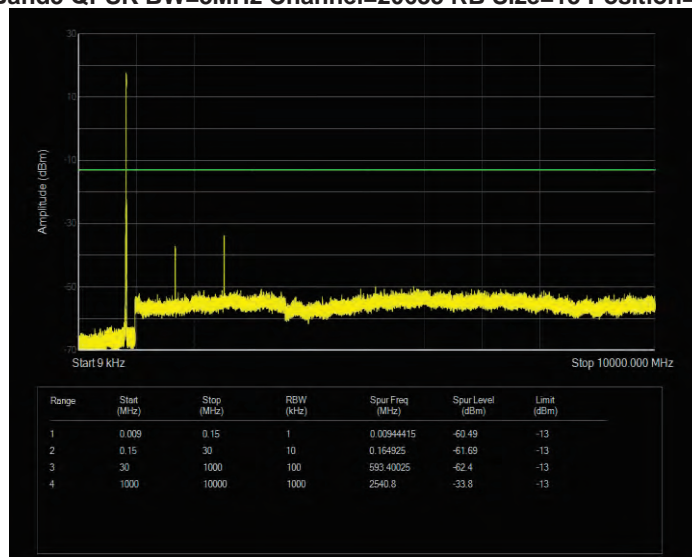

Band5 QPSK BW=1.4MHz Channel=20525 RB Size=6 Position=#0

Band5 QPSK BW=1.4MHz Channel=20643 RB Size=6 Position=#0

Band5 QPSK BW=10MHz Channel=20450 RB Size=50 Position=#0

Band5 QPSK BW=10MHz Channel=20525 RB Size=50 Position=#0

Band5 QPSK BW=10MHz Channel=20600 RB Size=50 Position=#0

Band5 QPSK BW=3MHz Channel=20415 RB Size=15 Position=#0

Band5 QPSK BW=3MHz Channel=20525 RB Size=15 Position=#0

Band5 QPSK BW=3MHz Channel=20635 RB Size=15 Position=#0

Band5 QPSK BW=5MHz Channel=20425 RB Size=25 Position=#0

Band5 QPSK BW=5MHz Channel=20525 RB Size=25 Position=#0

Band5 QPSK BW=5MHz Channel=20625 RB Size=25 Position=#0

Band7 16QAM BW=10MHz Channel=20800 RB Size=50 Position=#0