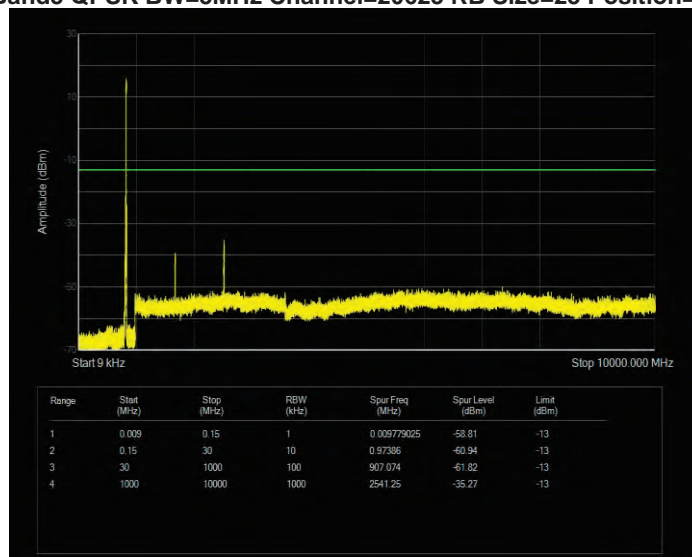

Band5 QPSK BW=1.4MHz Channel=20525 RB Size=6 Position=#0

Band5 QPSK BW=1.4MHz Channel=20643 RB Size=6 Position=#0

Band5 QPSK BW=10MHz Channel=20450 RB Size=50 Position=#0

Band5 QPSK BW=10MHz Channel=20525 RB Size=50 Position=#0

Band5 QPSK BW=10MHz Channel=20600 RB Size=50 Position=#0

Band5 QPSK BW=3MHz Channel=20415 RB Size=15 Position=#0

Band5 QPSK BW=3MHz Channel=20525 RB Size=15 Position=#0

Band5 QPSK BW=3MHz Channel=20635 RB Size=15 Position=#0

Band5 QPSK BW=5MHz Channel=20425 RB Size=25 Position=#0

Band5 QPSK BW=5MHz Channel=20525 RB Size=25 Position=#0

Band5 QPSK BW=5MHz Channel=20625 RB Size=25 Position=#0

Band7 16QAM BW=10MHz Channel=20800 RB Size=50 Position=#0