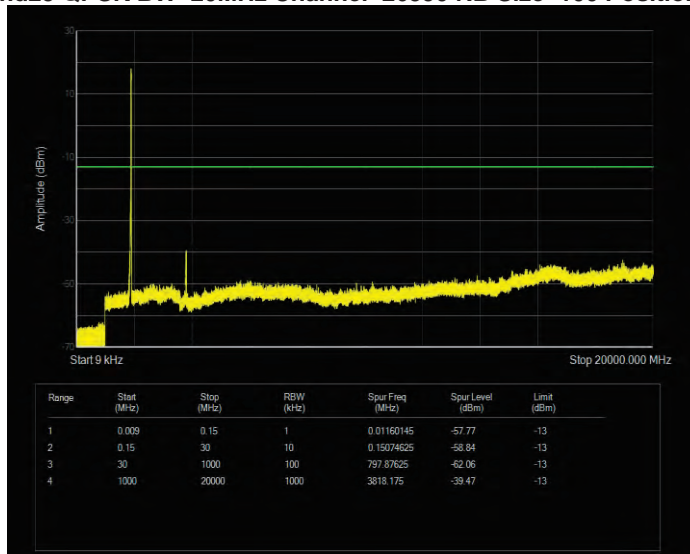

Band25 QPSK BW=15MHz Channel=26365 RB Size=75 Position=#0

Band25 QPSK BW=15MHz Channel=26615 RB Size=75 Position=#0

Band25 QPSK BW=20MHz Channel=26140 RB Size=100 Position=#0

Band25 QPSK BW=20MHz Channel=26365 RB Size=100 Position=#0

Band25 QPSK BW=20MHz Channel=26590 RB Size=100 Position=#0

Band25 QPSK BW=3MHz Channel=26055 RB Size=15 Position=#0

Band25 QPSK BW=3MHz Channel=26365 RB Size=15 Position=#0

Band25 QPSK BW=3MHz Channel=26675 RB Size=15 Position=#0