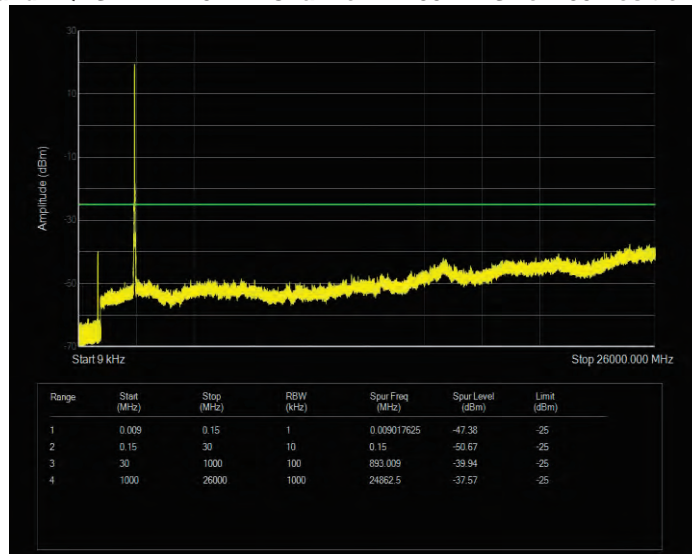

Band7 QPSK BW=20MHz Channel=21100 RB Size=100 Position=#0