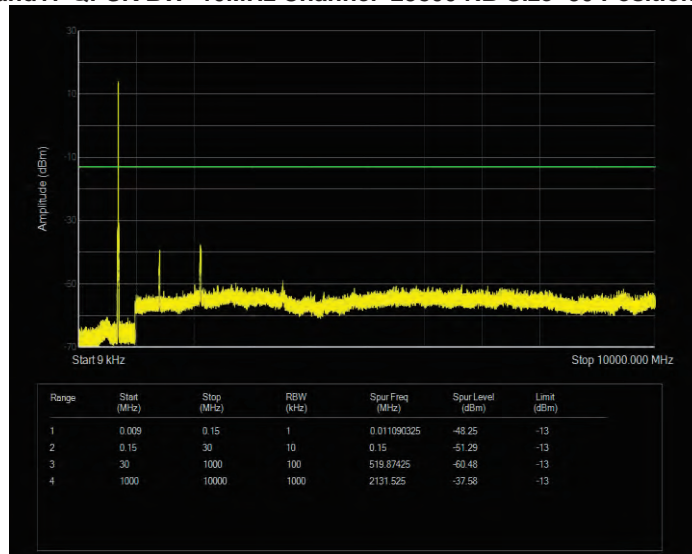

Band17 16QAM BW=5MHz Channel=23825 RB Size=25 Position=#0

Band17 QPSK BW=10MHz Channel=23780 RB Size=50 Position=#0

Band17 QPSK BW=10MHz Channel=23790 RB Size=50 Position=#0

Band17 QPSK BW=10MHz Channel=23800 RB Size=50 Position=#0