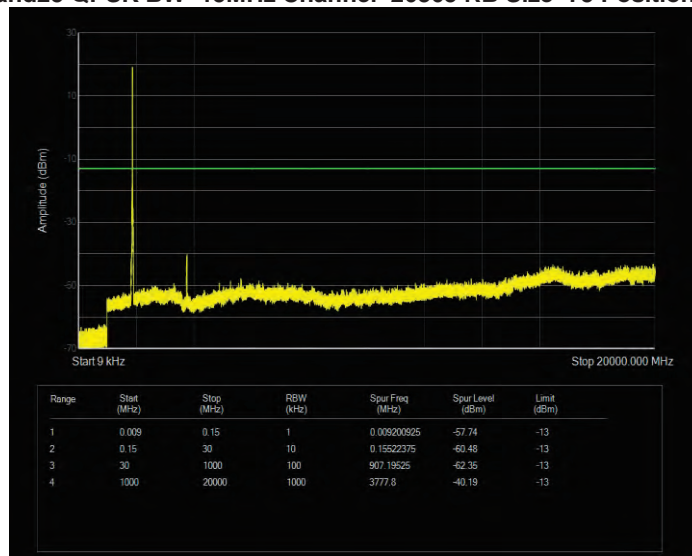

Band25 QPSK BW=10MHz Channel=26090 RB Size=50 Position=#0

Band25 QPSK BW=10MHz Channel=26365 RB Size=50 Position=#0

Band25 QPSK BW=10MHz Channel=26640 RB Size=50 Position=#0

Band25 QPSK BW=15MHz Channel=26115 RB Size=75 Position=#0

Band25 QPSK BW=15MHz Channel=26365 RB Size=75 Position=#0

Band25 QPSK BW=15MHz Channel=26615 RB Size=75 Position=#0

Band25 QPSK BW=20MHz Channel=26140 RB Size=100 Position=#0

Band25 QPSK BW=20MHz Channel=26365 RB Size=100 Position=#0