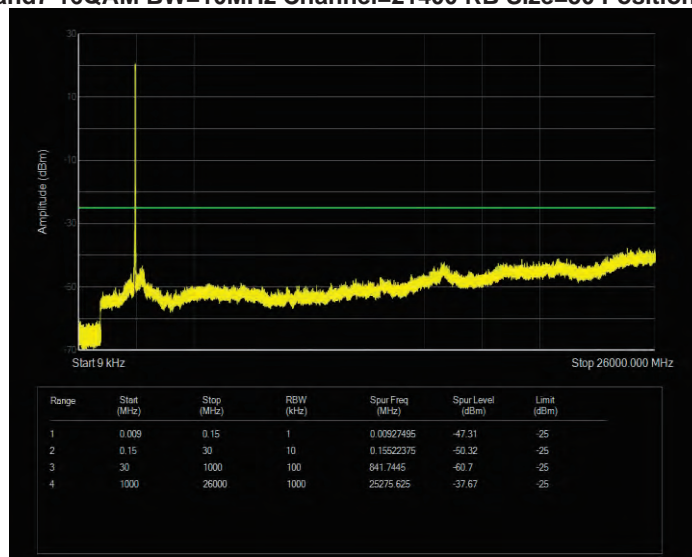

Band5 QPSK BW=10MHz Channel=20600 RB Size=50 Position=#0

Band5 QPSK BW=3MHz Channel=20415 RB Size=15 Position=#0

Band5 QPSK BW=3MHz Channel=20525 RB Size=15 Position=#0

Band5 QPSK BW=3MHz Channel=20635 RB Size=15 Position=#0

Band5 QPSK BW=5MHz Channel=20425 RB Size=25 Position=#0

Band5 QPSK BW=5MHz Channel=20525 RB Size=25 Position=#0

Band5 QPSK BW=5MHz Channel=20625 RB Size=25 Position=#0

Band7 16QAM BW=10MHz Channel=20800 RB Size=50 Position=#0

Band7 16QAM BW=10MHz Channel=21100 RB Size=50 Position=#0

Band7 16QAM BW=10MHz Channel=21400 RB Size=50 Position=#0

Band7 16QAM BW=15MHz Channel=20825 RB Size=75 Position=#0

Band7 16QAM BW=15MHz Channel=21100 RB Size=75 Position=#0