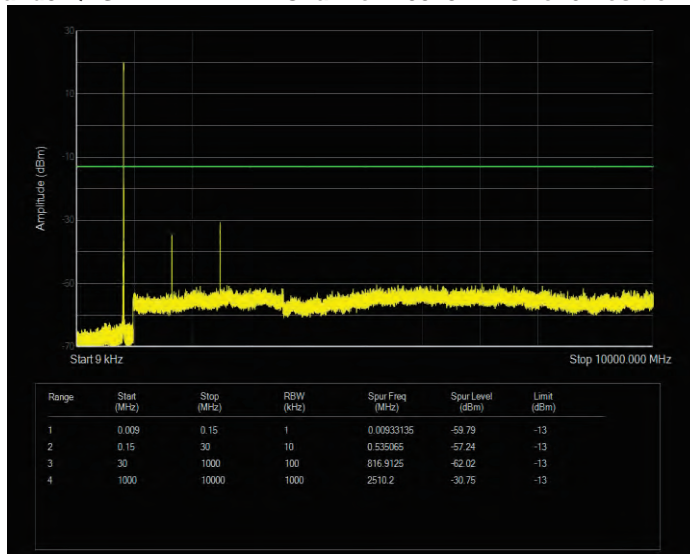

Band5 16QAM BW=10MHz Channel=20600 RB Size=50 Position=#0

Band5 16QAM BW=3MHz Channel=20415 RB Size=15 Position=#0

Band5 16QAM BW=3MHz Channel=20525 RB Size=15 Position=#0

Band5 16QAM BW=3MHz Channel=20635 RB Size=15 Position=#0

Band5 16QAM BW=5MHz Channel=20425 RB Size=25 Position=#0

Band5 16QAM BW=5MHz Channel=20525 RB Size=25 Position=#0

Band5 16QAM BW=5MHz Channel=20625 RB Size=25 Position=#0

Band5 QPSK BW=1.4MHz Channel=20407 RB Size=6 Position=#0

Band5 QPSK BW=1.4MHz Channel=20525 RB Size=6 Position=#0

Band5 QPSK BW=1.4MHz Channel=20643 RB Size=6 Position=#0

Band5 QPSK BW=10MHz Channel=20450 RB Size=50 Position=#0

Band5 QPSK BW=10MHz Channel=20525 RB Size=50 Position=#0