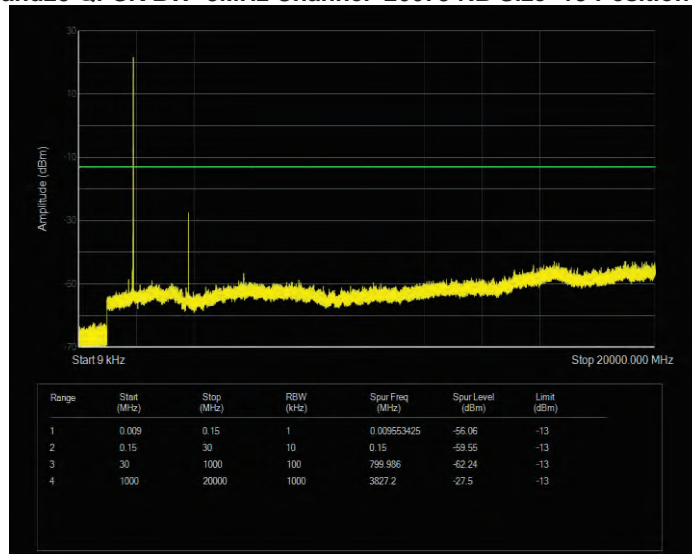

Band25 QPSK BW=20MHz Channel=26590 RB Size=100 Position=#0

Band25 QPSK BW=3MHz Channel=26055 RB Size=15 Position=#0

Band25 QPSK BW=3MHz Channel=26365 RB Size=15 Position=#0

Band25 QPSK BW=3MHz Channel=26675 RB Size=15 Position=#0