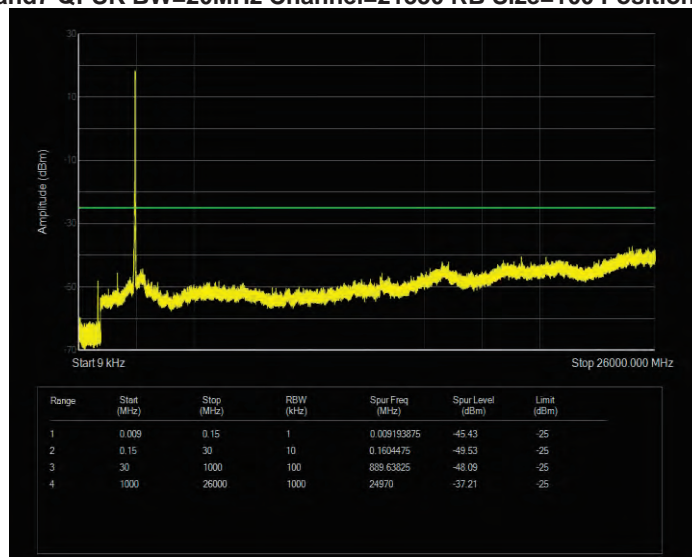

Band7 QPSK BW=10MHz Channel=21100 RB Size=50 Position=#0

Band7 QPSK BW=10MHz Channel=21400 RB Size=50 Position=#0

Band7 QPSK BW=15MHz Channel=20825 RB Size=75 Position=#0

Band7 QPSK BW=15MHz Channel=21100 RB Size=75 Position=#0

Band7 QPSK BW=15MHz Channel=21375 RB Size=75 Position=#0

Band7 QPSK BW=20MHz Channel=20850 RB Size=100 Position=#0

Band7 QPSK BW=20MHz Channel=21100 RB Size=100 Position=#0

Band7 QPSK BW=20MHz Channel=21350 RB Size=100 Position=#0

Band7 QPSK BW=5MHz Channel=20775 RB Size=25 Position=#0

Band7 QPSK BW=5MHz Channel=21100 RB Size=25 Position=#0

Band7 QPSK BW=5MHz Channel=21425 RB Size=25 Position=#0

Band12 16QAM BW=1.4MHz Channel=23017 RB Size=6 Position=#0