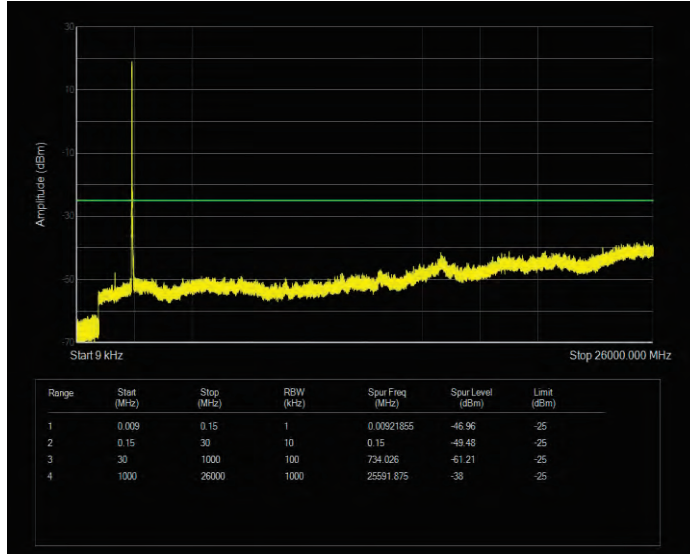

Band5 QPSK BW=5MHz Channel=20425 RB Size=25 Position=#0

Band5 QPSK BW=5MHz Channel=20525 RB Size=25 Position=#0

Band5 QPSK BW=5MHz Channel=20625 RB Size=25 Position=#0

Band7 16QAM BW=10MHz Channel=20800 RB Size=50 Position=#0

Band7 16QAM BW=10MHz Channel=21100 RB Size=50 Position=#0

Band7 16QAM BW=10MHz Channel=21400 RB Size=50 Position=#0

Band7 16QAM BW=15MHz Channel=20825 RB Size=75 Position=#0

Band7 16QAM BW=15MHz Channel=21100 RB Size=75 Position=#0

Band7 16QAM BW=15MHz Channel=21375 RB Size=75 Position=#0

Band7 16QAM BW=20MHz Channel=20850 RB Size=100 Position=#0

Band7 16QAM BW=20MHz Channel=21100 RB Size=100 Position=#0

Band7 16QAM BW=20MHz Channel=21350 RB Size=100 Position=#0