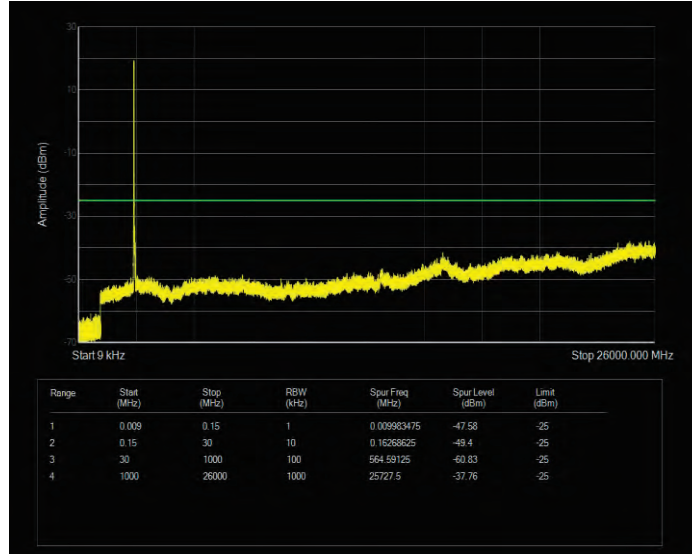

Band7 16QAM BW=5MHz Channel=20775 RB Size=25 Position=#0

Band7 16QAM BW=5MHz Channel=21100 RB Size=25 Position=#0

Band7 16QAM BW=5MHz Channel=21425 RB Size=25 Position=#0

Band7 QPSK BW=10MHz Channel=20800 RB Size=50 Position=#0

Band7 QPSK BW=10MHz Channel=21100 RB Size=50 Position=#0

Band7 QPSK BW=10MHz Channel=21400 RB Size=50 Position=#0

Band7 QPSK BW=15MHz Channel=20825 RB Size=75 Position=#0

Band7 QPSK BW=15MHz Channel=21100 RB Size=75 Position=#0