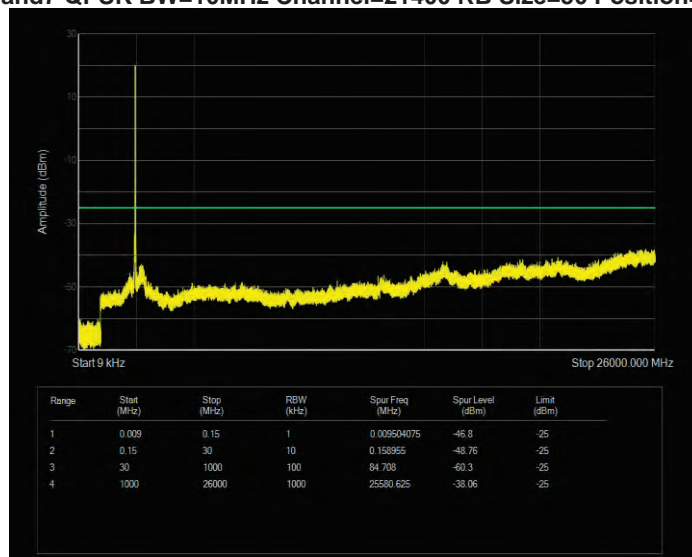

Band7 16QAM BW=5MHz Channel=20775 RB Size=25 Position=#0

Band7 16QAM BW=5MHz Channel=21100 RB Size=25 Position=#0

Band7 16QAM BW=5MHz Channel=21425 RB Size=25 Position=#0

Band7 QPSK BW=10MHz Channel=20800 RB Size=50 Position=#0

Band7 QPSK BW=10MHz Channel=21100 RB Size=50 Position=#0

Band7 QPSK BW=10MHz Channel=21400 RB Size=50 Position=#0

Band7 QPSK BW=15MHz Channel=20825 RB Size=75 Position=#0

Band7 QPSK BW=15MHz Channel=21100 RB Size=75 Position=#0