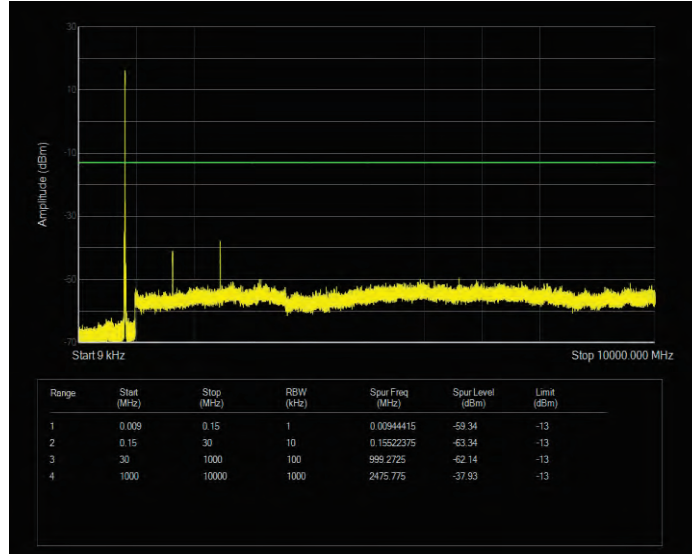

Band5 16QAM BW=5MHz Channel=20425 RB Size=25 Position=#0

Band5 16QAM BW=5MHz Channel=20525 RB Size=25 Position=#0

Band5 16QAM BW=5MHz Channel=20625 RB Size=25 Position=#0

Band5 QPSK BW=1.4MHz Channel=20407 RB Size=6 Position=#0

Band5 QPSK BW=1.4MHz Channel=20525 RB Size=6 Position=#0

Band5 QPSK BW=1.4MHz Channel=20643 RB Size=6 Position=#0

Band5 QPSK BW=10MHz Channel=20450 RB Size=50 Position=#0

Band5 QPSK BW=10MHz Channel=20525 RB Size=50 Position=#0

Band5 QPSK BW=10MHz Channel=20600 RB Size=50 Position=#0

Band5 QPSK BW=3MHz Channel=20415 RB Size=15 Position=#0

Band5 QPSK BW=3MHz Channel=20525 RB Size=15 Position=#0

Band5 QPSK BW=3MHz Channel=20635 RB Size=15 Position=#0