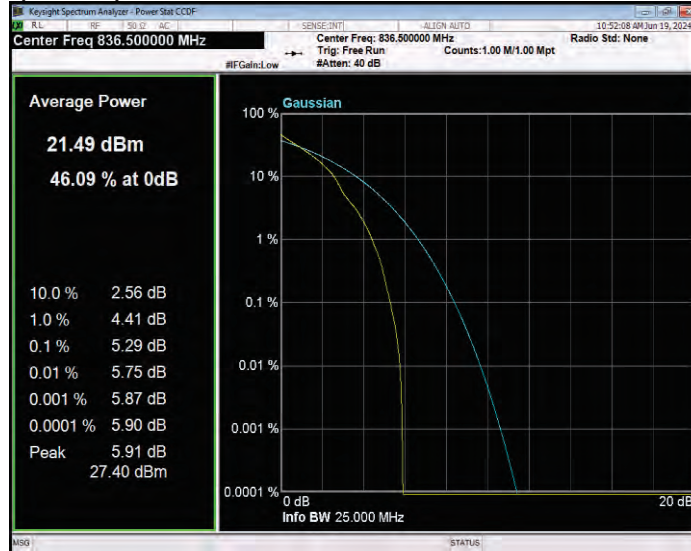

Band26(824-849) QPSK BW=1.4MHz Channel=26797 RB Size=1 Position=#0

Band26(824-849) QPSK BW=1.4MHz Channel=26915 RB Size=1 Position=#0

Band26(824-849) QPSK BW=1.4MHz Channel=27033 RB Size=1 Position=#0

Band26(824-849) QPSK BW=10MHz Channel=26840 RB Size=1 Position=#0

Band26(824-849) QPSK BW=10MHz Channel=26915 RB Size=1 Position=#0

Band26(824-849) QPSK BW=10MHz Channel=26990 RB Size=1 Position=#0

Band26(824-849) QPSK BW=15MHz Channel=26865 RB Size=1 Position=#0

Band26(824-849) QPSK BW=15MHz Channel=26915 RB Size=1 Position=#0