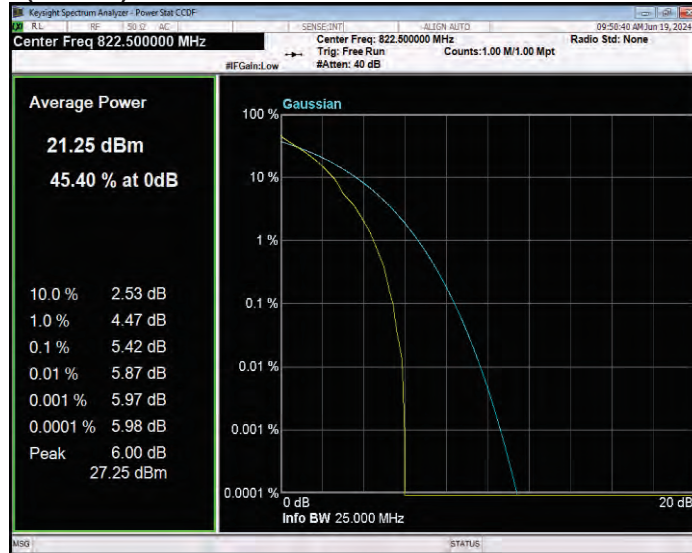

Band26(814-824) QPSK BW=3MHz Channel=26775 RB Size=1 Position=#0