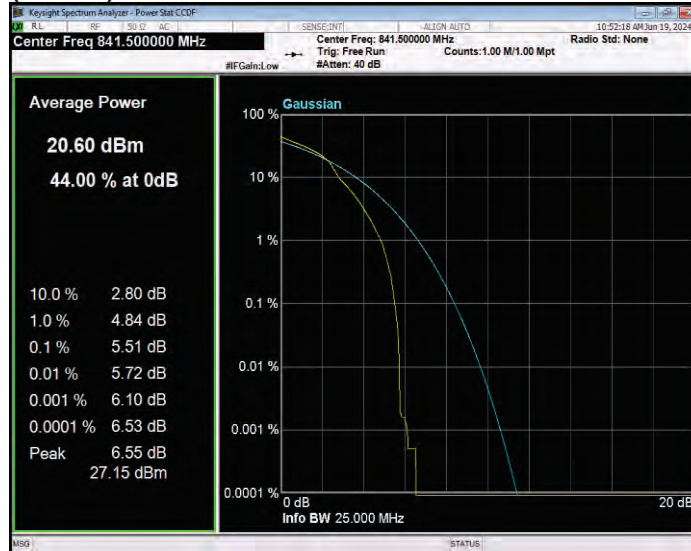

Band26(824-849) 16QAM BW=15MHz Channel=26965 RB Size=1 Position=#0