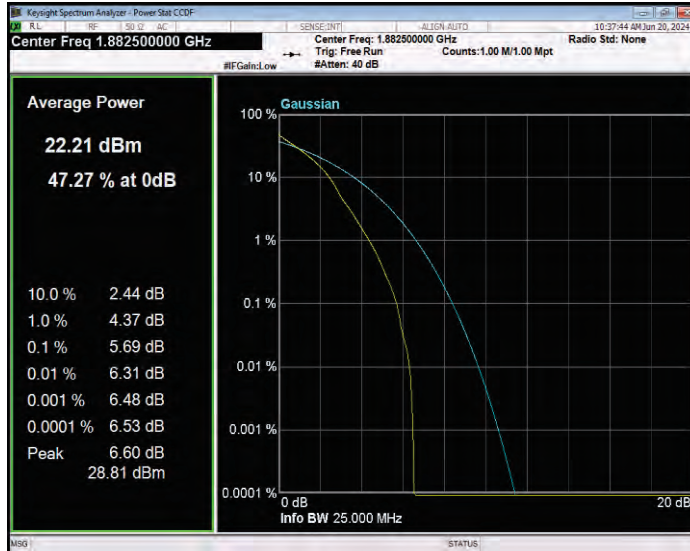

Band25 QPSK BW=15MHz Channel=26365 RB Size=1 Position=#0