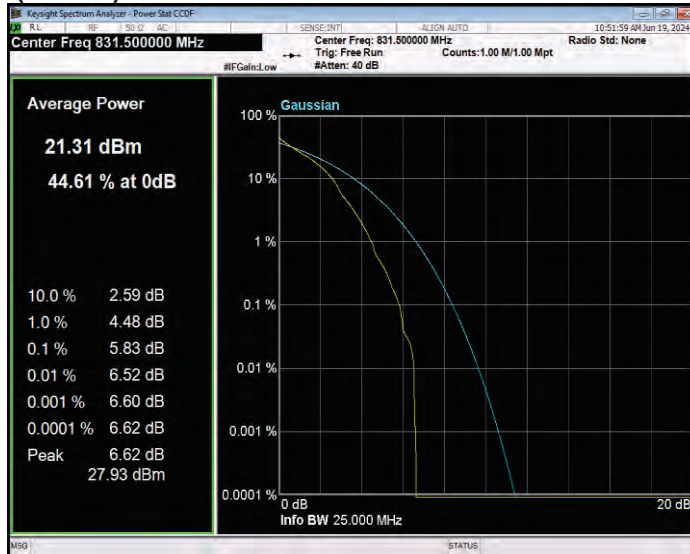

Band26(824-849) QPSK BW=15MHz Channel=26865 RB Size=1 Position=#0