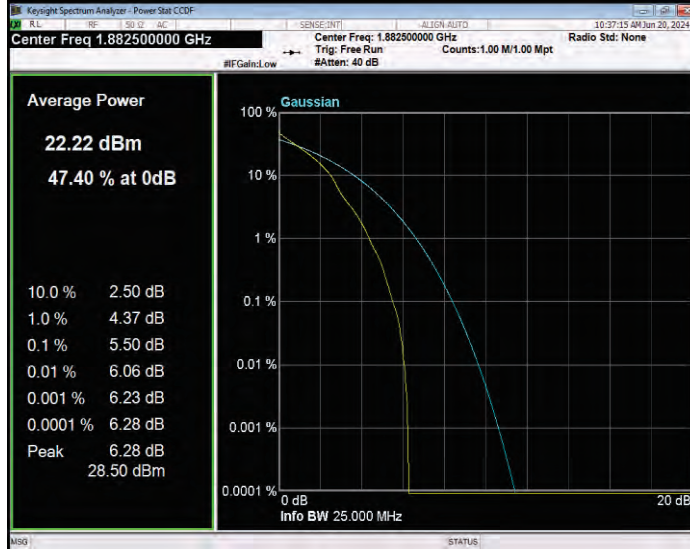

Band25 QPSK BW=1.4MHz Channel=26365 RB Size=1 Position=#0

Band25 QPSK BW=1.4MHz Channel=26683 RB Size=1 Position=#0

Band25 QPSK BW=10MHz Channel=26090 RB Size=1 Position=#0

Band25 QPSK BW=10MHz Channel=26365 RB Size=1 Position=#0