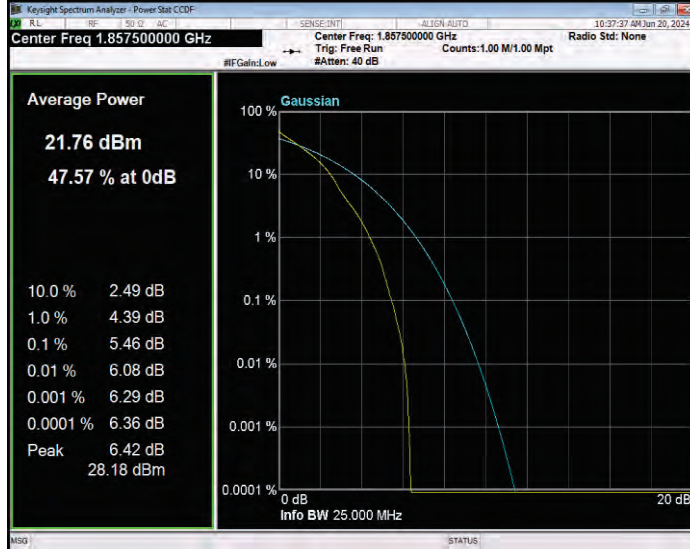

Band25 QPSK BW=15MHz Channel=26115 RB Size=1 Position=#0