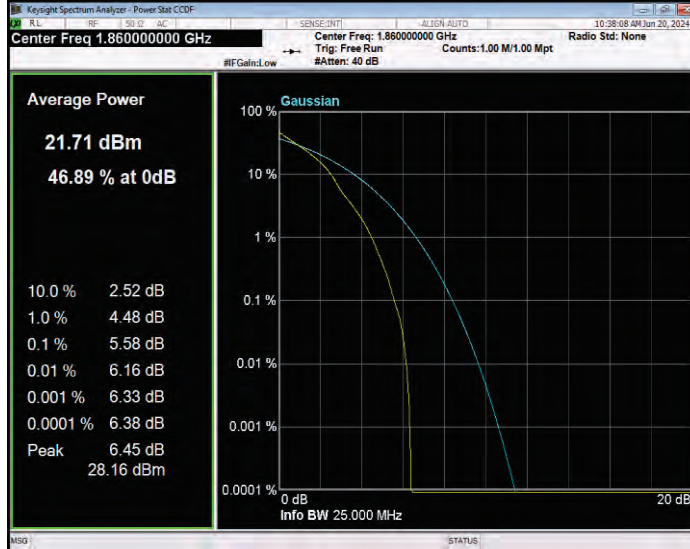

Band25 QPSK BW=20MHz Channel=26140 RB Size=1 Position=#0