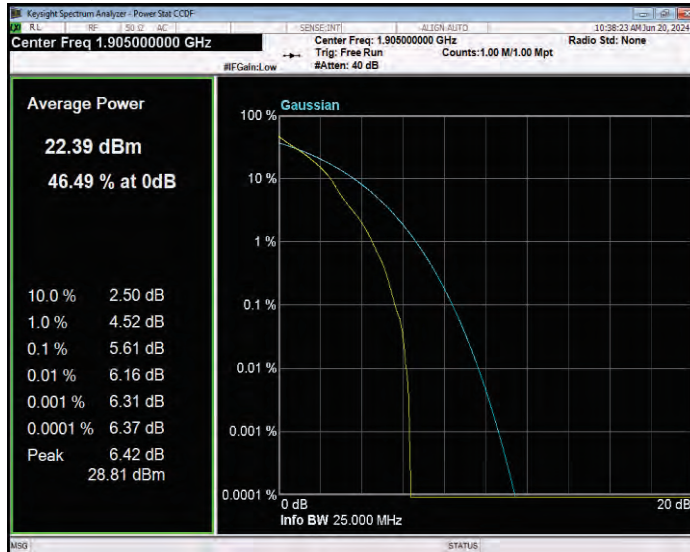

Band25 QPSK BW=20MHz Channel=26590 RB Size=1 Position=#0