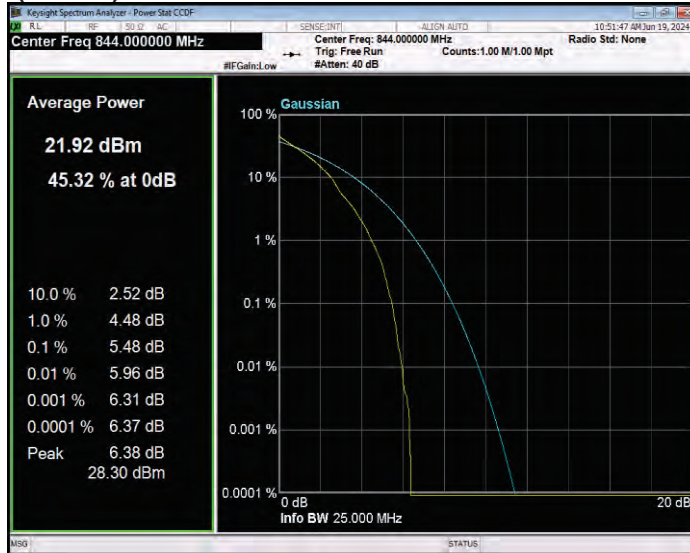

Band26(824-849) QPSK BW=10MHz Channel=26990 RB Size=1 Position=#0