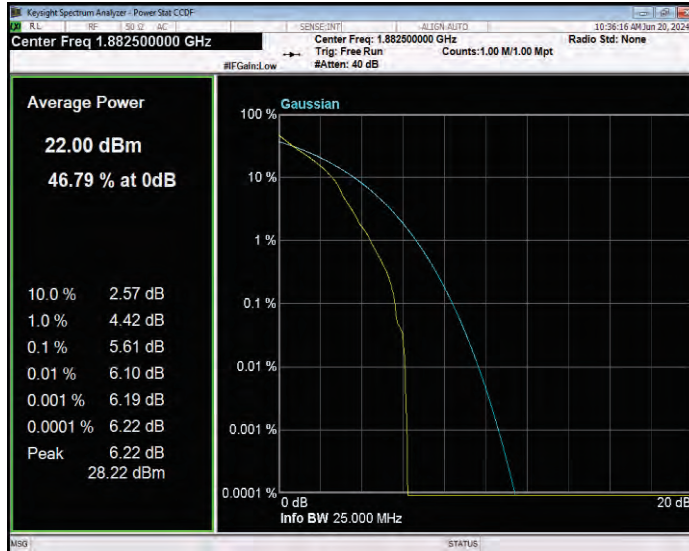

Band25 QPSK BW=3MHz Channel=26365 RB Size=1 Position=#0