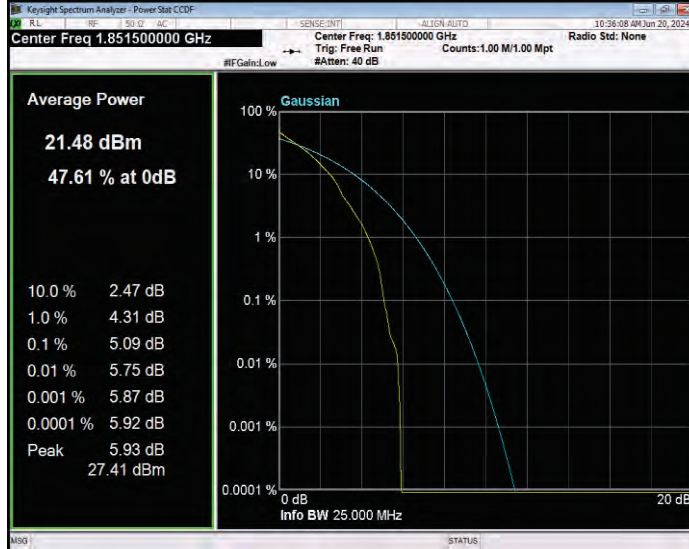

Band25 QPSK BW=20MHz Channel=26140 RB Size=1 Position=#0

Band25 QPSK BW=20MHz Channel=26365 RB Size=1 Position=#0

Band25 QPSK BW=20MHz Channel=26590 RB Size=1 Position=#0

Band25 QPSK BW=3MHz Channel=26055 RB Size=1 Position=#0