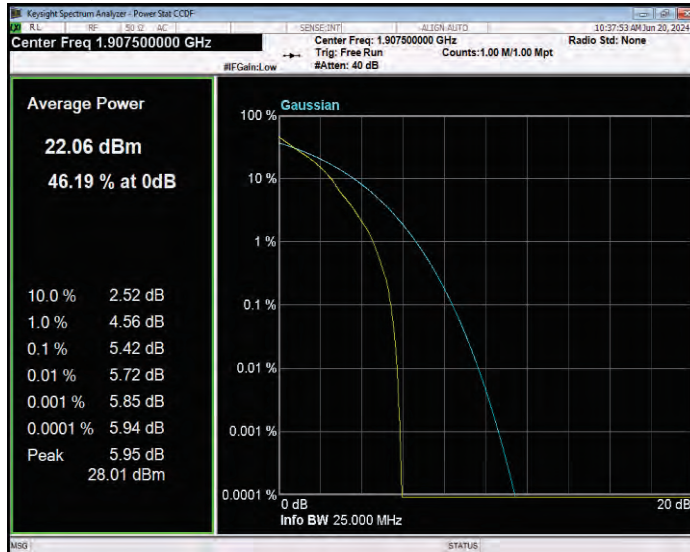

Band25 QPSK BW=10MHz Channel=26640 RB Size=1 Position=#0

Band25 QPSK BW=15MHz Channel=26115 RB Size=1 Position=#0

Band25 QPSK BW=15MHz Channel=26365 RB Size=1 Position=#0

Band25 QPSK BW=15MHz Channel=26615 RB Size=1 Position=#0