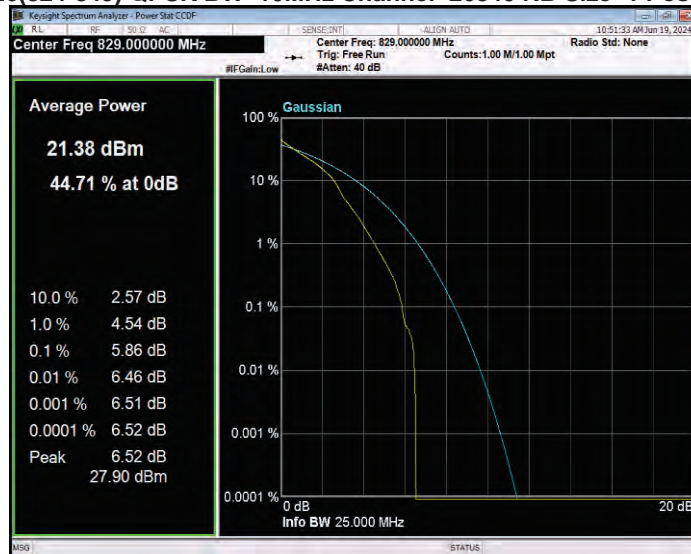

Band26(824-849) QPSK BW=1.4MHz Channel=26797 RB Size=1 Position=#0

Band26(824-849) QPSK BW=1.4MHz Channel=26915 RB Size=1 Position=#0

Band26(824-849) QPSK BW=1.4MHz Channel=27033 RB Size=1 Position=#0

Band26(824-849) QPSK BW=10MHz Channel=26840 RB Size=1 Position=#0