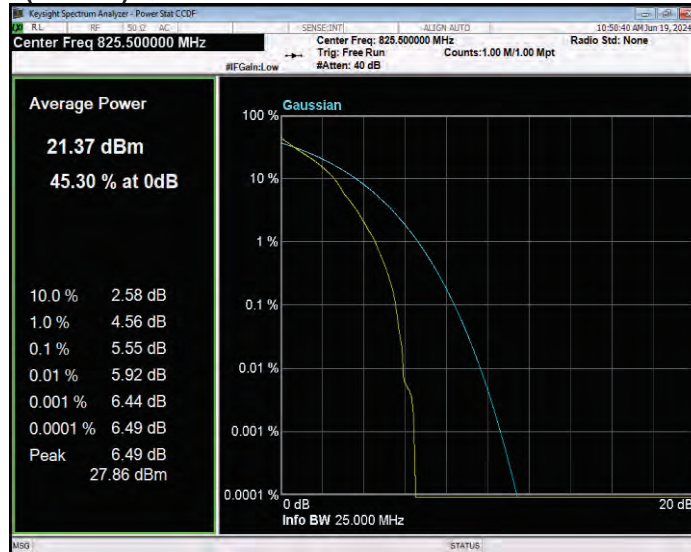

Band26(824-849) QPSK BW=3MHz Channel=26805 RB Size=1 Position=#0