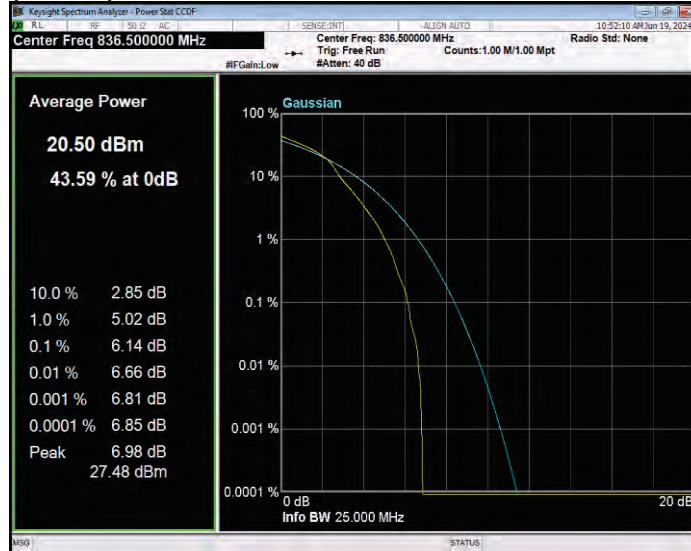

Band26(824-849) 16QAM BW=15MHz Channel=26915 RB Size=1 Position=#0