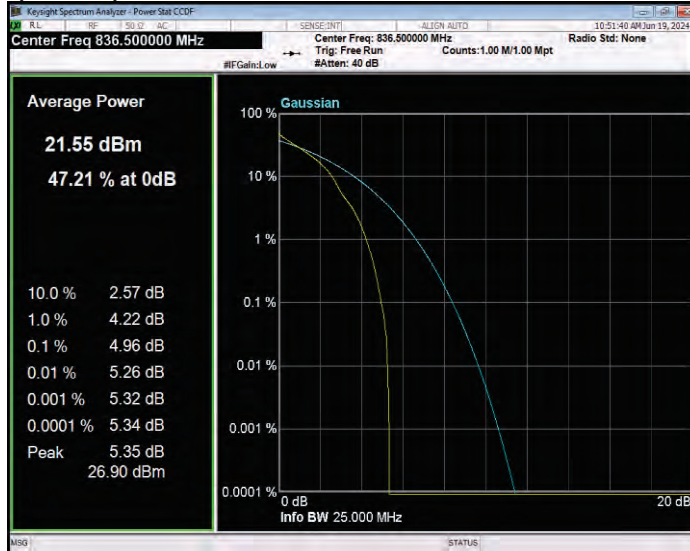

Band26(824-849) QPSK BW=10MHz Channel=26915 RB Size=1 Position=#0