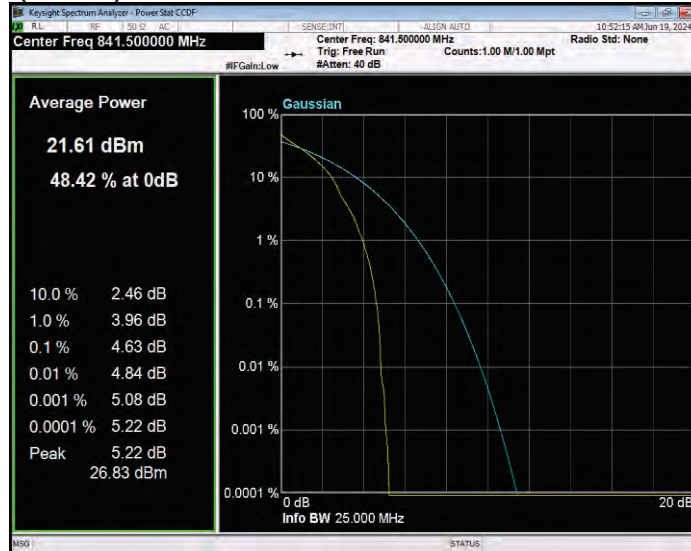

Band26(824-849) QPSK BW=1.4MHz Channel=26797 RB Size=1 Position=#0

Band26(824-849) QPSK BW=1.4MHz Channel=26915 RB Size=1 Position=#0

Band26(824-849) QPSK BW=1.4MHz Channel=27033 RB Size=1 Position=#0

Band26(824-849) QPSK BW=10MHz Channel=26840 RB Size=1 Position=#0

Band26(824-849) QPSK BW=10MHz Channel=26915 RB Size=1 Position=#0

Band26(824-849) QPSK BW=10MHz Channel=26990 RB Size=1 Position=#0

Band26(824-849) QPSK BW=15MHz Channel=26865 RB Size=1 Position=#0

Band26(824-849) QPSK BW=15MHz Channel=26915 RB Size=1 Position=#0

Band26(824-849) QPSK BW=15MHz Channel=26965 RB Size=1 Position=#0

Band26(824-849) QPSK BW=3MHz Channel=26805 RB Size=1 Position=#0

Band26(824-849) QPSK BW=3MHz Channel=26915 RB Size=1 Position=#0

Band26(824-849) QPSK BW=3MHz Channel=27025 RB Size=1 Position=#0