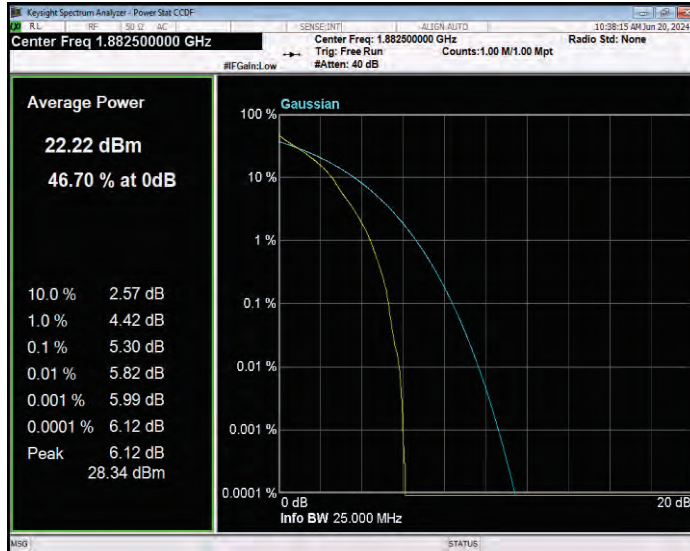

Band25 QPSK BW=20MHz Channel=26365 RB Size=1 Position=#0