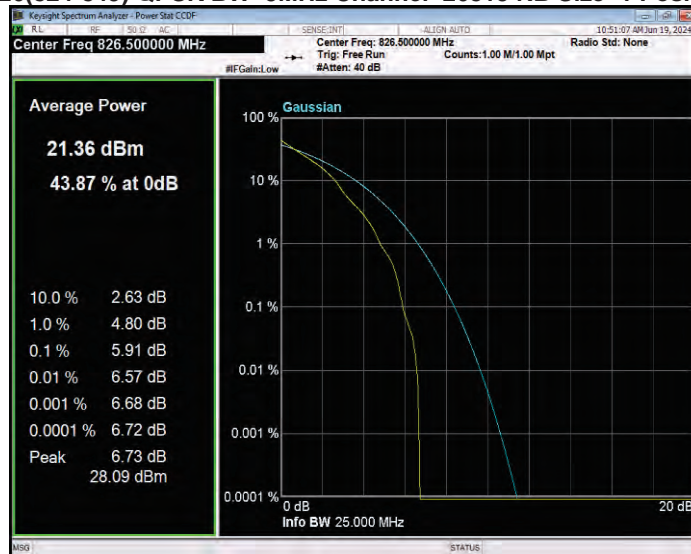

Band26(824-849) QPSK BW=5MHz Channel=26815 RB Size=1 Position=#0