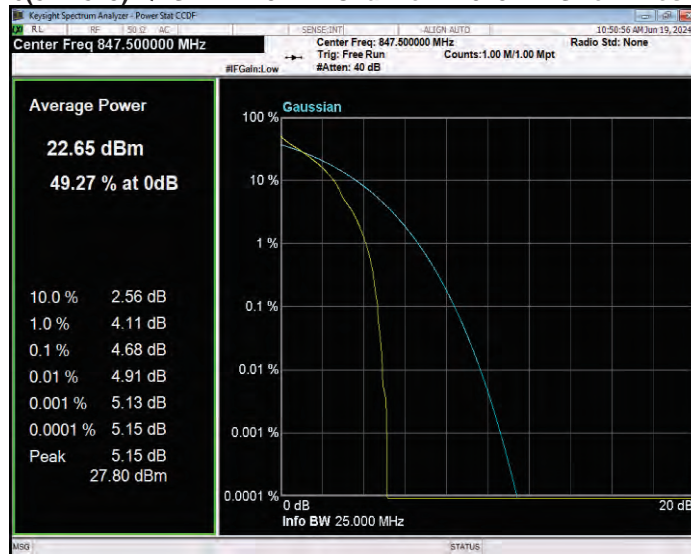

Band26(824-849) QPSK BW=10MHz Channel=26915 RB Size=1 Position=#0

Band26(824-849) QPSK BW=10MHz Channel=26990 RB Size=1 Position=#0

Band26(824-849) QPSK BW=15MHz Channel=26865 RB Size=1 Position=#0

Band26(824-849) QPSK BW=15MHz Channel=26915 RB Size=1 Position=#0

Band26(824-849) QPSK BW=15MHz Channel=26965 RB Size=1 Position=#0

Band26(824-849) QPSK BW=3MHz Channel=26805 RB Size=1 Position=#0

Band26(824-849) QPSK BW=3MHz Channel=26915 RB Size=1 Position=#0

Band26(824-849) QPSK BW=3MHz Channel=27025 RB Size=1 Position=#0