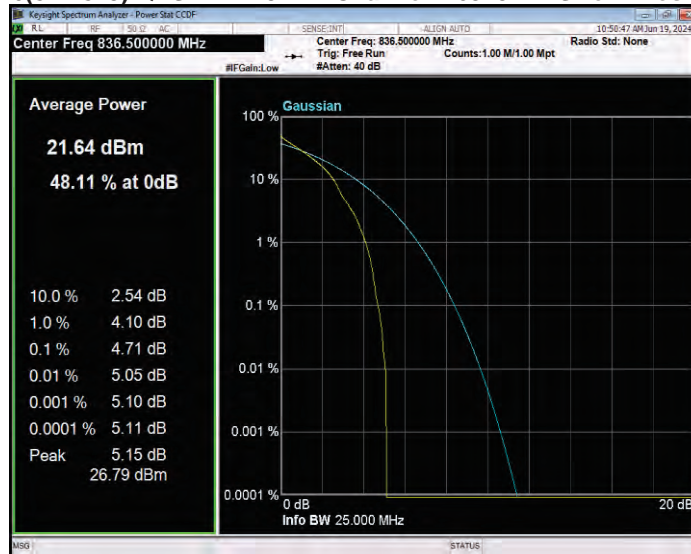

Band26(824-849) QPSK BW=3MHz Channel=26915 RB Size=1 Position=#0