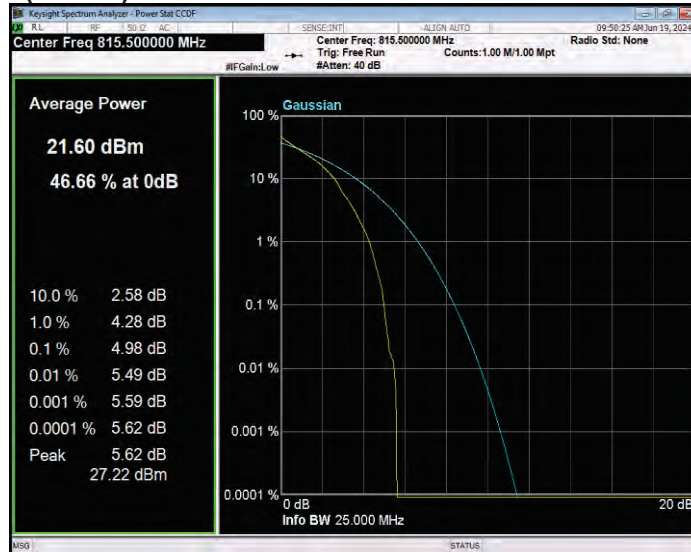

Band26(814-824) QPSK BW=1.4MHz Channel=26740 RB Size=1 Position=#0

Band26(814-824) QPSK BW=1.4MHz Channel=26783 RB Size=1 Position=#0

Band26(814-824) QPSK BW=10MHz Channel=26740 RB Size=1 Position=#0

Band26(814-824) QPSK BW=3MHz Channel=26705 RB Size=1 Position=#0