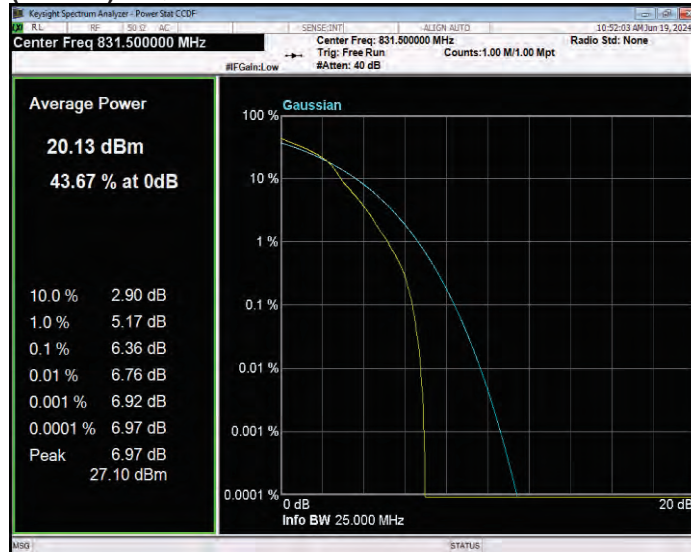

Band26(824-849) 16QAM BW=10MHz Channel=26840 RB Size=1 Position=#0

Band26(824-849) 16QAM BW=10MHz Channel=26915 RB Size=1 Position=#0

Band26(824-849) 16QAM BW=10MHz Channel=26990 RB Size=1 Position=#0

Band26(824-849) 16QAM BW=15MHz Channel=26865 RB Size=1 Position=#0