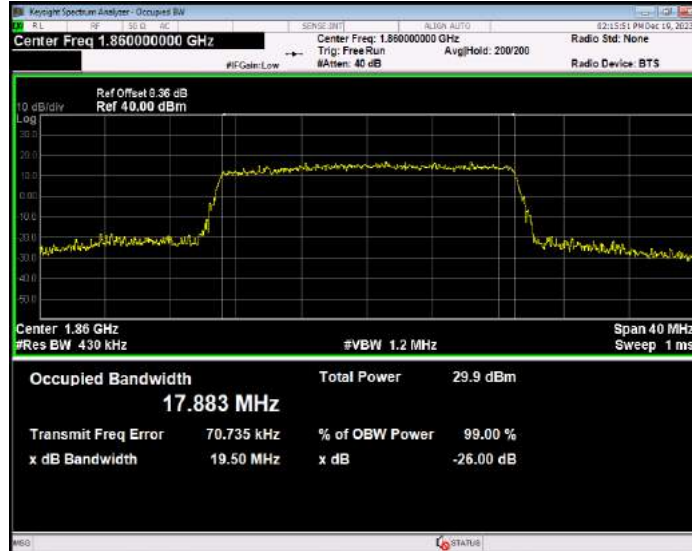

Band2 16QAM BW=20MHz Channel=18700 RB Size=100 Position=#0