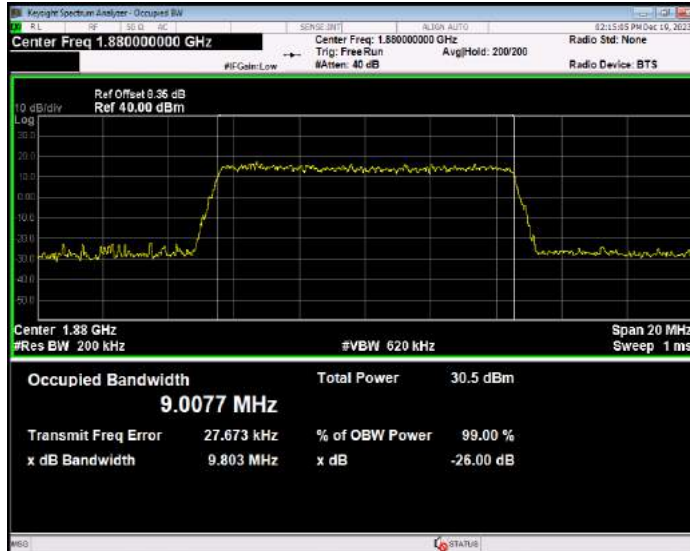

Band2 QPSK BW=10MHz Channel=18900 RB Size=50 Position=#0