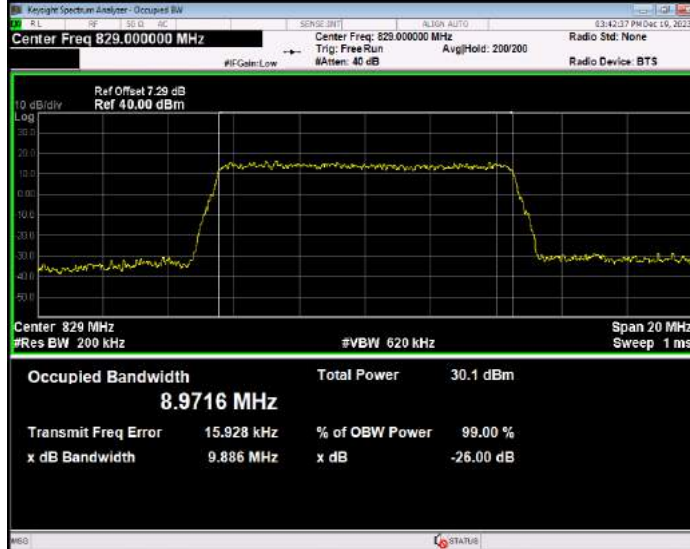

Band5 QPSK BW=1.4MHz Channel=20407 RB Size=6 Position=#0

Band5 QPSK BW=1.4MHz Channel=20525 RB Size=6 Position=#0

Band5 QPSK BW=1.4MHz Channel=20643 RB Size=6 Position=#0

Band5 QPSK BW=10MHz Channel=20450 RB Size=50 Position=#0