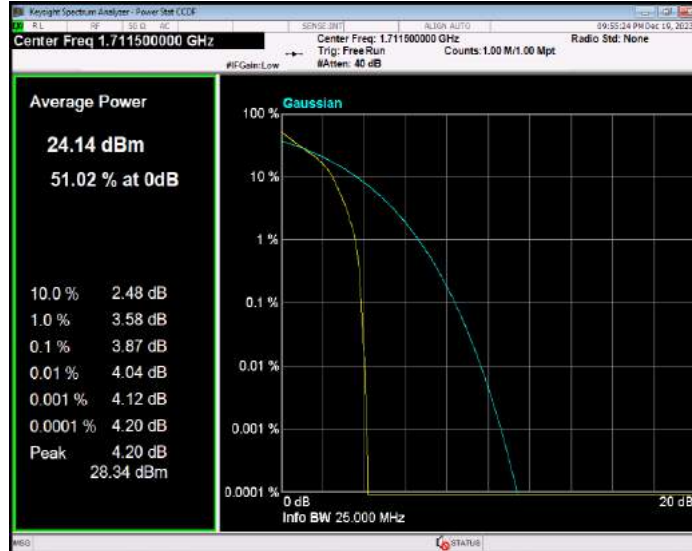

Band66 QPSK BW=3MHz Channel=131987 RB Size=1 Position=#0