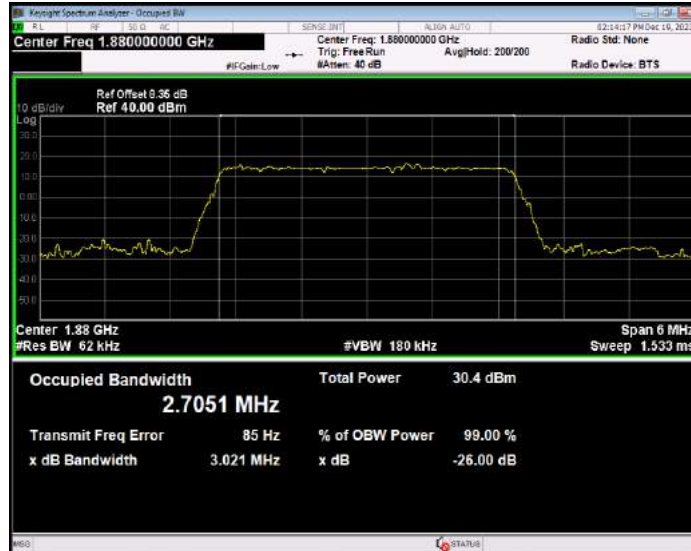

Band2 16QAM BW=3MHz Channel=18900 RB Size=15 Position=#0