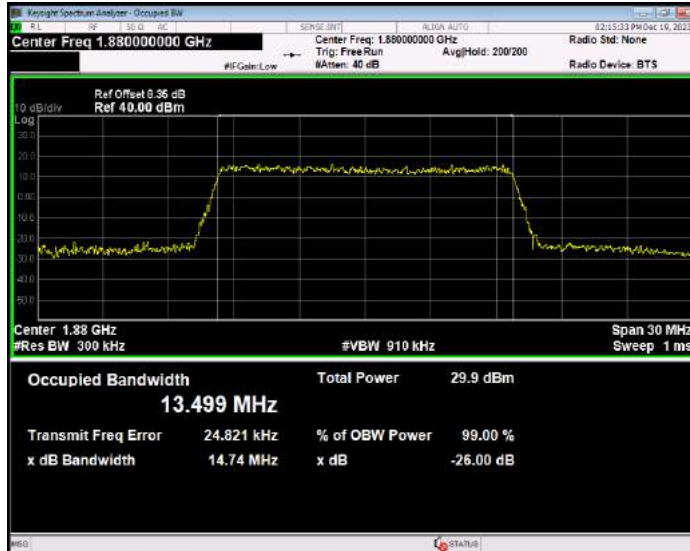

Band2 16QAM BW=10MHz Channel=18900 RB Size=50 Position=#0

Band2 16QAM BW=10MHz Channel=19150 RB Size=50 Position=#0

Band2 16QAM BW=15MHz Channel=18675 RB Size=75 Position=#0

Band2 16QAM BW=15MHz Channel=18900 RB Size=75 Position=#0