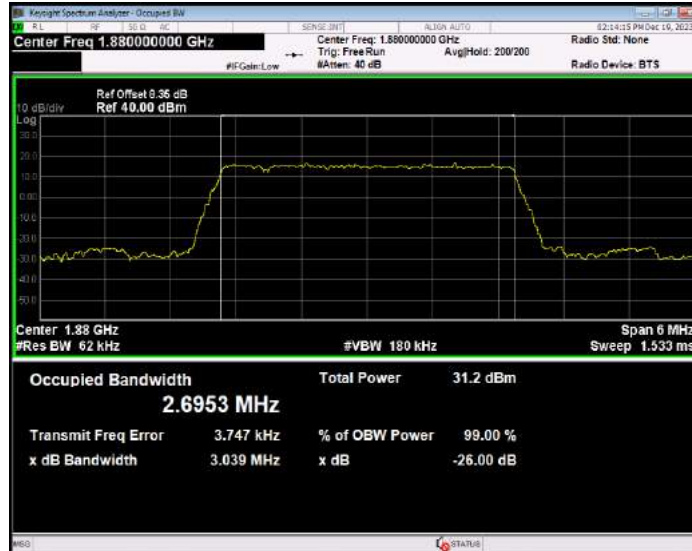

Band2 QPSK BW=20MHz Channel=18900 RB Size=100 Position=#0

Band2 QPSK BW=20MHz Channel=19100 RB Size=100 Position=#0

Band2 QPSK BW=3MHz Channel=18615 RB Size=15 Position=#0

Band2 QPSK BW=3MHz Channel=18900 RB Size=15 Position=#0