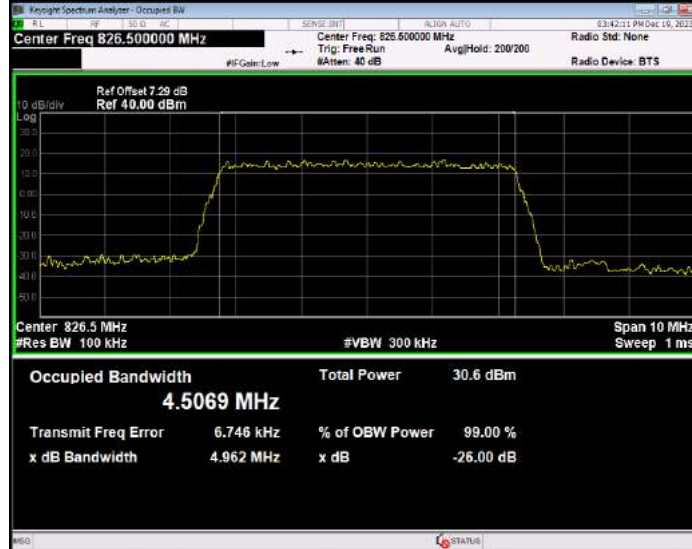

Band5 QPSK BW=5MHz Channel=20425 RB Size=25 Position=#0