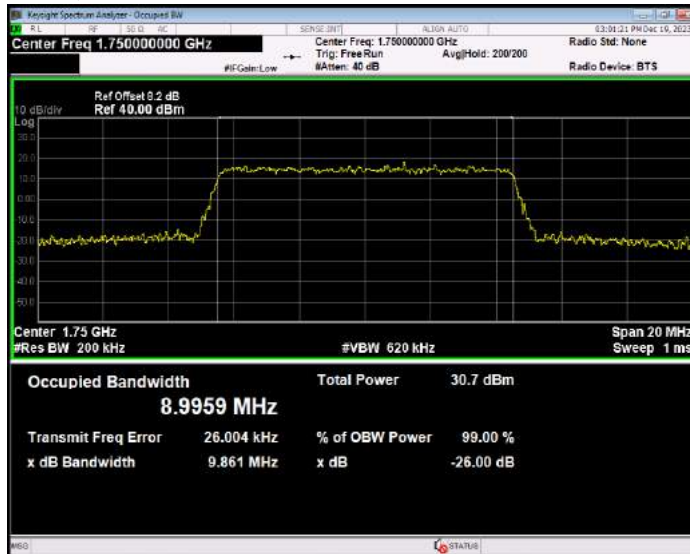

Band4 QPSK BW=1.4MHz Channel=20393 RB Size=6 Position=#0

Band4 QPSK BW=10MHz Channel=20000 RB Size=50 Position=#0

Band4 QPSK BW=10MHz Channel=20175 RB Size=50 Position=#0

Band4 QPSK BW=10MHz Channel=20350 RB Size=50 Position=#0