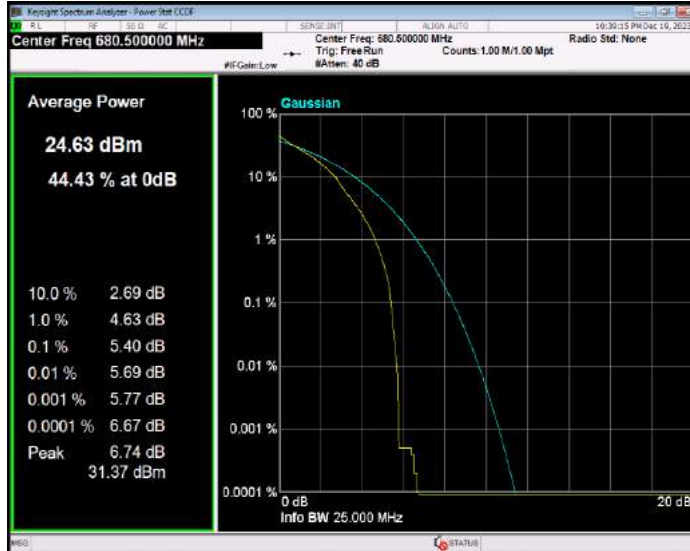

Band71 QPSK BW=20MHz Channel=133297 RB Size=1 Position=#0