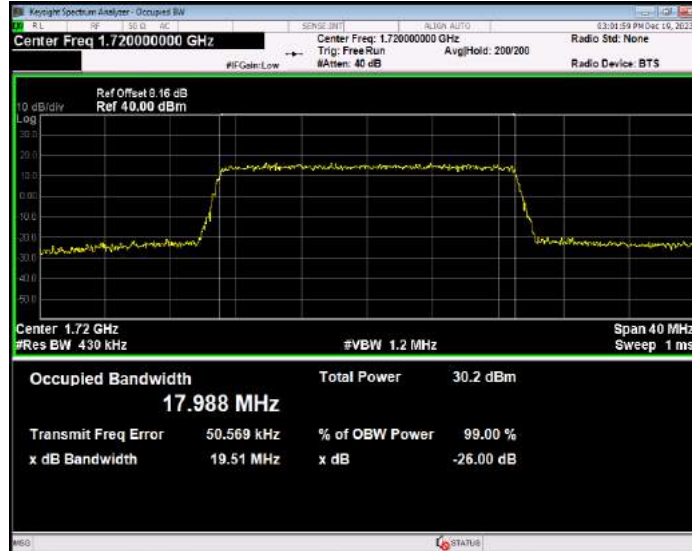

Band4 QPSK BW=15MHz Channel=20025 RB Size=75 Position=#0

Band4 QPSK BW=15MHz Channel=20175 RB Size=75 Position=#0

Band4 QPSK BW=15MHz Channel=20325 RB Size=75 Position=#0

Band4 QPSK BW=20MHz Channel=20050 RB Size=100 Position=#0