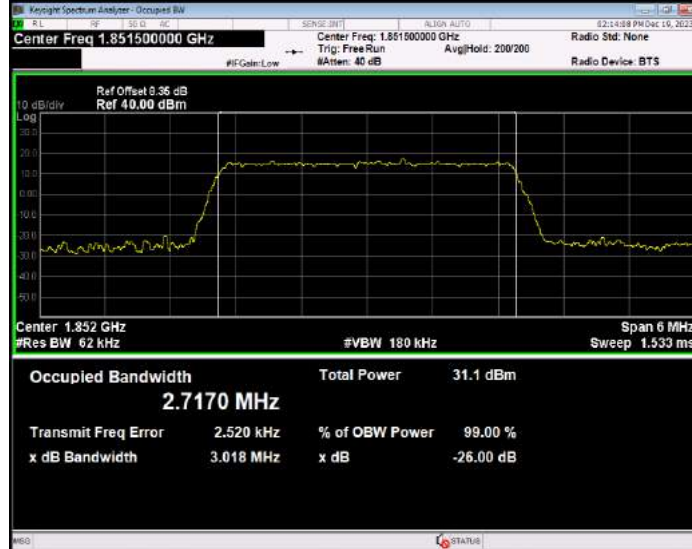

Band2 QPSK BW=3MHz Channel=18615 RB Size=15 Position=#0