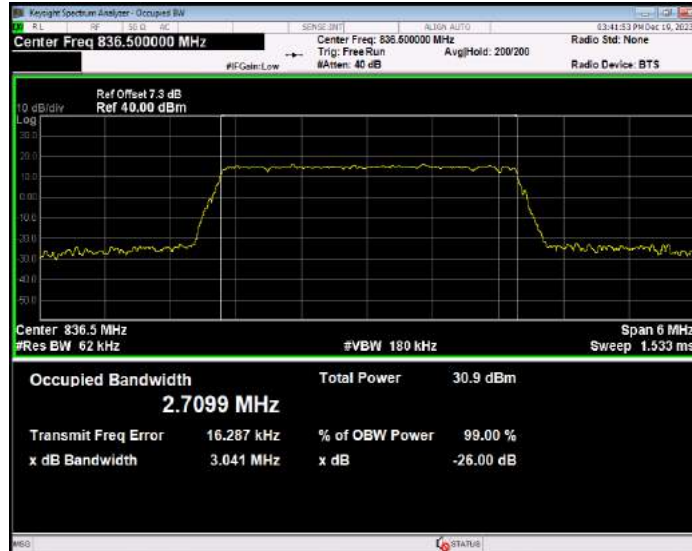

Band5 QPSK BW=10MHz Channel=20525 RB Size=50 Position=#0

Band5 QPSK BW=10MHz Channel=20600 RB Size=50 Position=#0

Band5 QPSK BW=3MHz Channel=20415 RB Size=15 Position=#0

Band5 QPSK BW=3MHz Channel=20525 RB Size=15 Position=#0