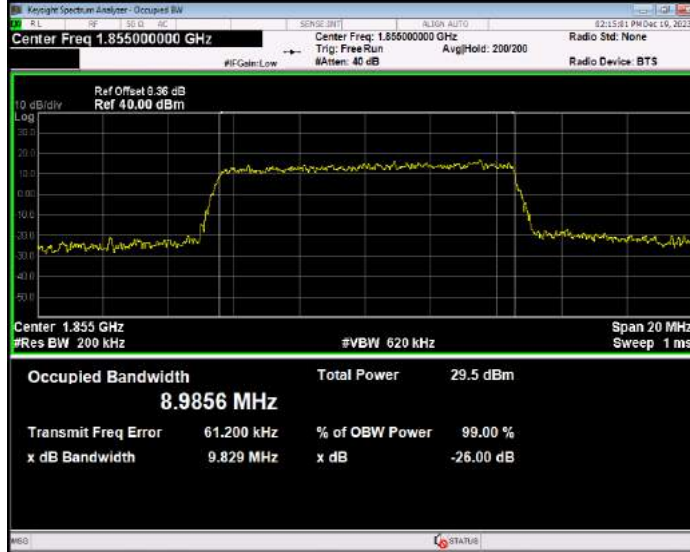

Band2 16QAM BW=1.4MHz Channel=18607 RB Size=6 Position=#0

Band2 16QAM BW=1.4MHz Channel=18900 RB Size=6 Position=#0

Band2 16QAM BW=1.4MHz Channel=19193 RB Size=6 Position=#0

Band2 16QAM BW=10MHz Channel=18650 RB Size=50 Position=#0