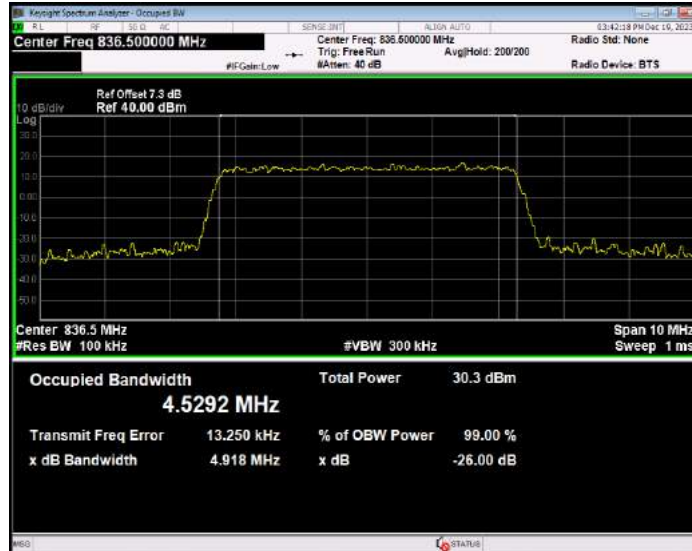

Band5 QPSK BW=5MHz Channel=20525 RB Size=25 Position=#0