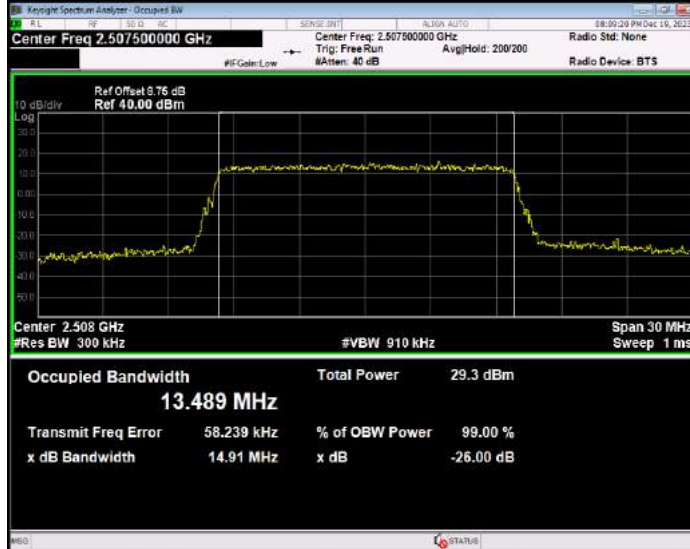

Band7 QPSK BW=10MHz Channel=20800 RB Size=50 Position=#0

Band7 QPSK BW=10MHz Channel=21100 RB Size=50 Position=#0

Band7 QPSK BW=10MHz Channel=21400 RB Size=50 Position=#0

Band7 QPSK BW=15MHz Channel=20825 RB Size=75 Position=#0