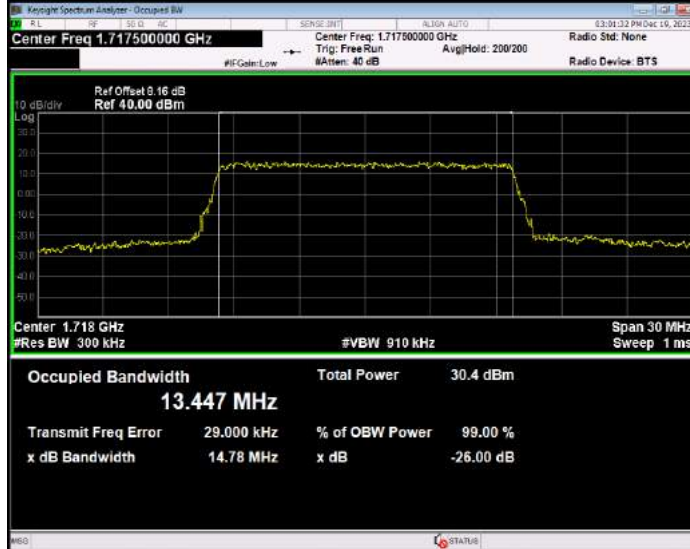

Band4 QPSK BW=15MHz Channel=20025 RB Size=75 Position=#0