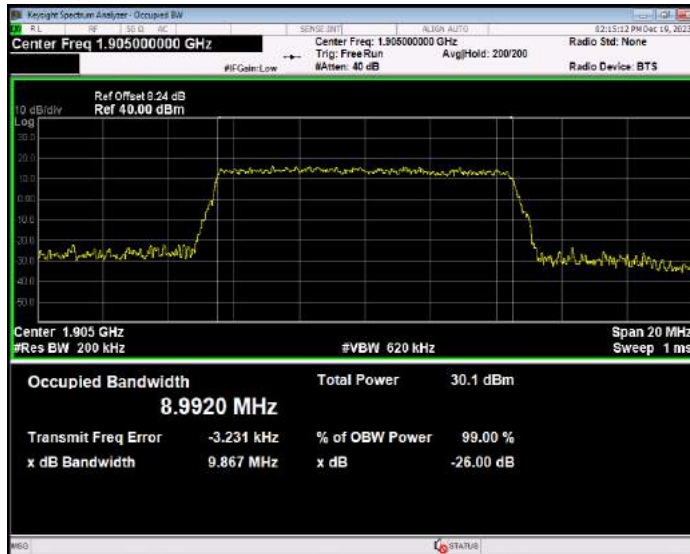

Band2 QPSK BW=1.4MHz Channel=19193 RB Size=6 Position=#0

Band2 QPSK BW=10MHz Channel=18650 RB Size=50 Position=#0

Band2 QPSK BW=10MHz Channel=18900 RB Size=50 Position=#0

Band2 QPSK BW=10MHz Channel=19150 RB Size=50 Position=#0