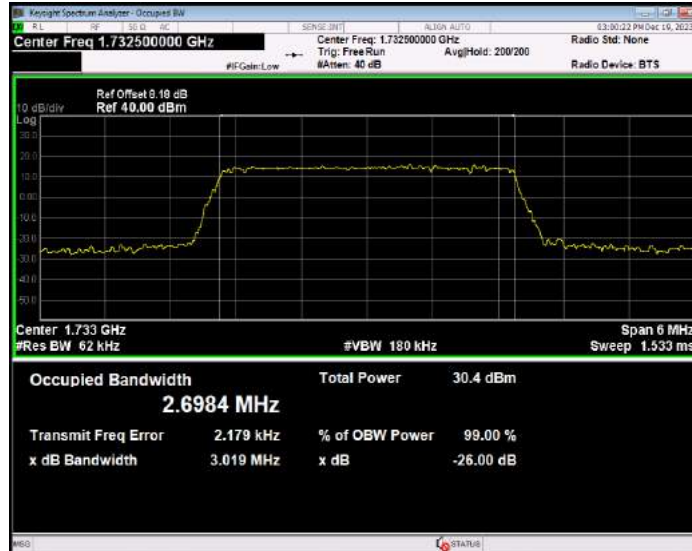

Band4 QPSK BW=20MHz Channel=20175 RB Size=100 Position=#0

Band4 QPSK BW=20MHz Channel=20300 RB Size=100 Position=#0

Band4 QPSK BW=3MHz Channel=19965 RB Size=15 Position=#0

Band4 QPSK BW=3MHz Channel=20175 RB Size=15 Position=#0