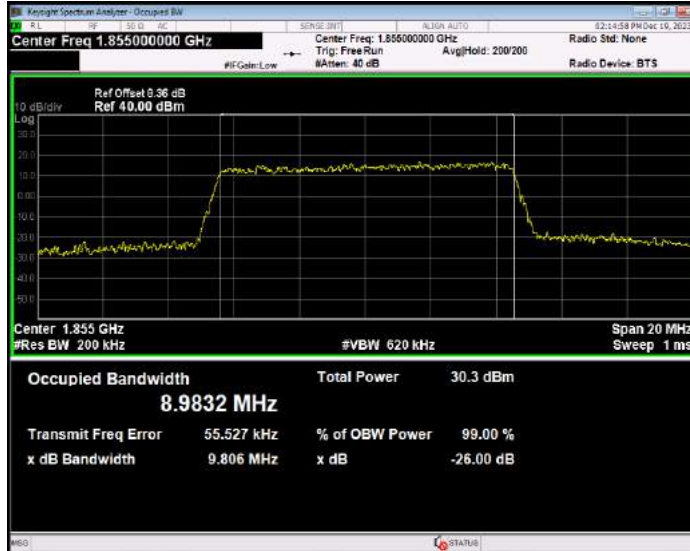

Band2 QPSK BW=10MHz Channel=18650 RB Size=50 Position=#0