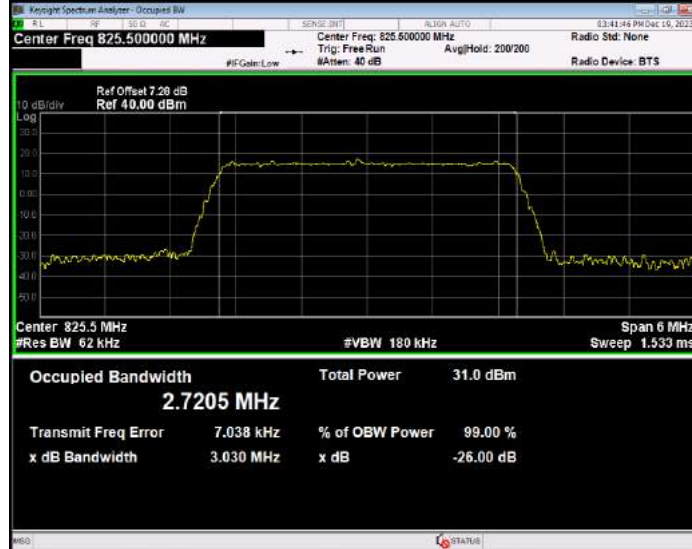

Band5 QPSK BW=3MHz Channel=20415 RB Size=15 Position=#0