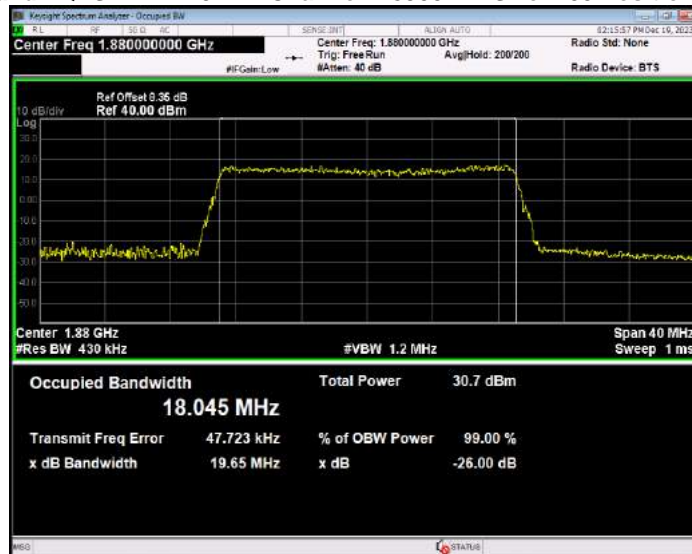

Band2 QPSK BW=20MHz Channel=18900 RB Size=100 Position=#0