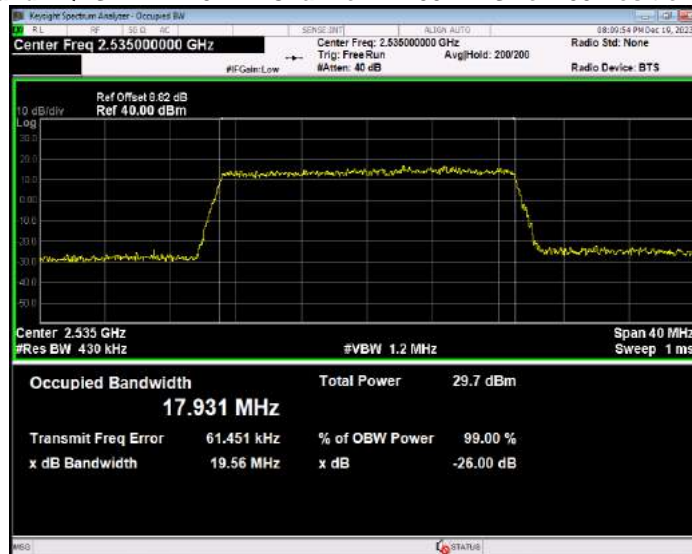

Band7 QPSK BW=15MHz Channel=21100 RB Size=75 Position=#0

Band7 QPSK BW=15MHz Channel=21375 RB Size=75 Position=#0

Band7 QPSK BW=20MHz Channel=20850 RB Size=100 Position=#0

Band7 QPSK BW=20MHz Channel=21100 RB Size=100 Position=#0