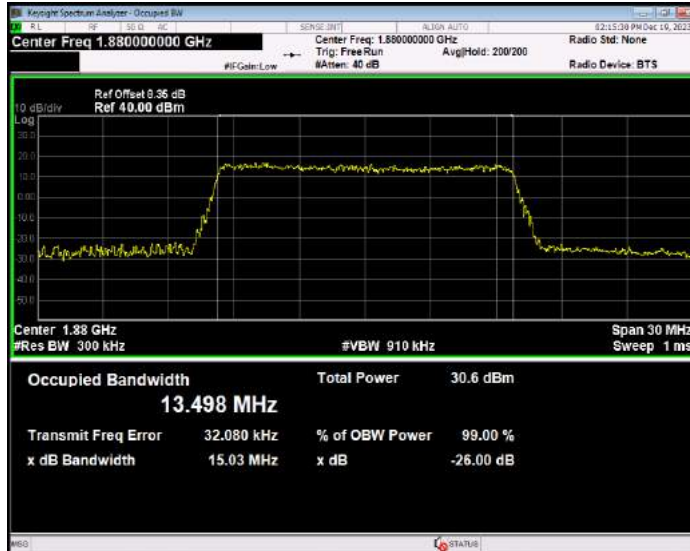

Band2 QPSK BW=15MHz Channel=18900 RB Size=75 Position=#0