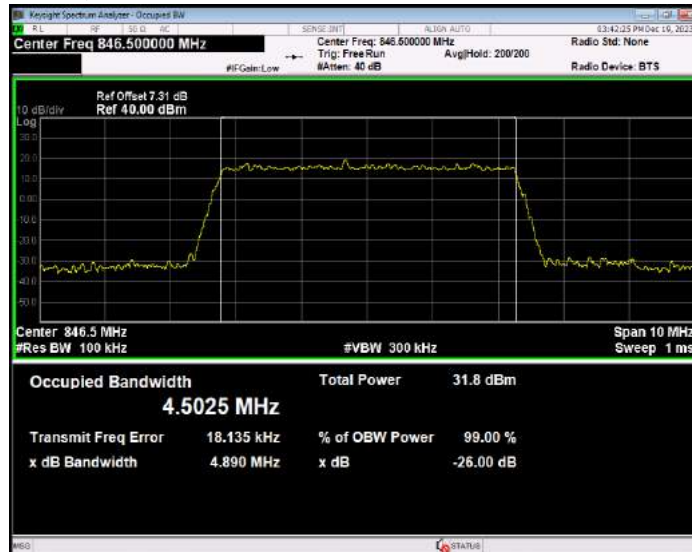

Band5 QPSK BW=3MHz Channel=20635 RB Size=15 Position=#0

Band5 QPSK BW=5MHz Channel=20425 RB Size=25 Position=#0

Band5 QPSK BW=5MHz Channel=20525 RB Size=25 Position=#0

Band5 QPSK BW=5MHz Channel=20625 RB Size=25 Position=#0