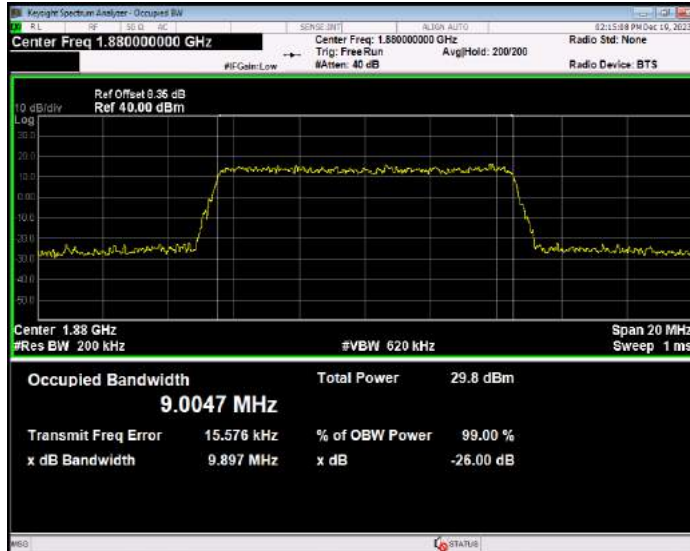

Band2 16QAM BW=10MHz Channel=18900 RB Size=50 Position=#0