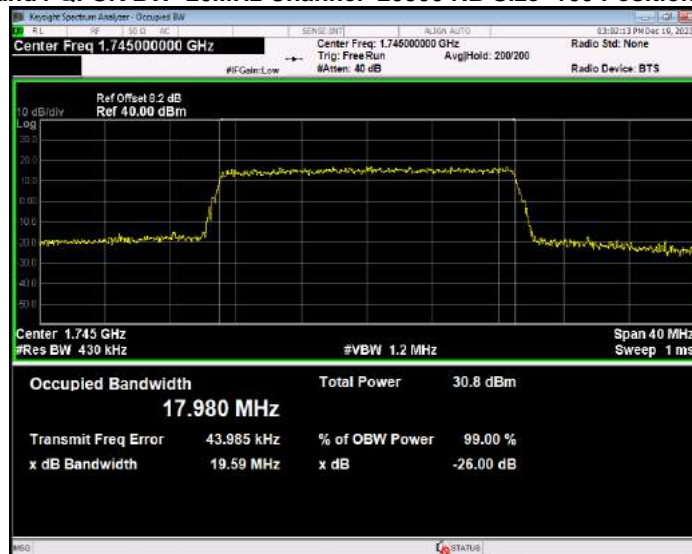

Band4 QPSK BW=20MHz Channel=20300 RB Size=100 Position=#0