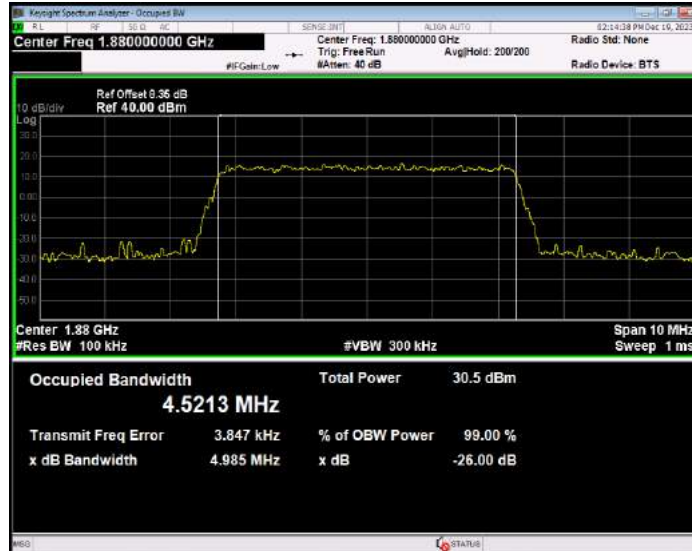

Band2 QPSK BW=5MHz Channel=18900 RB Size=25 Position=#0