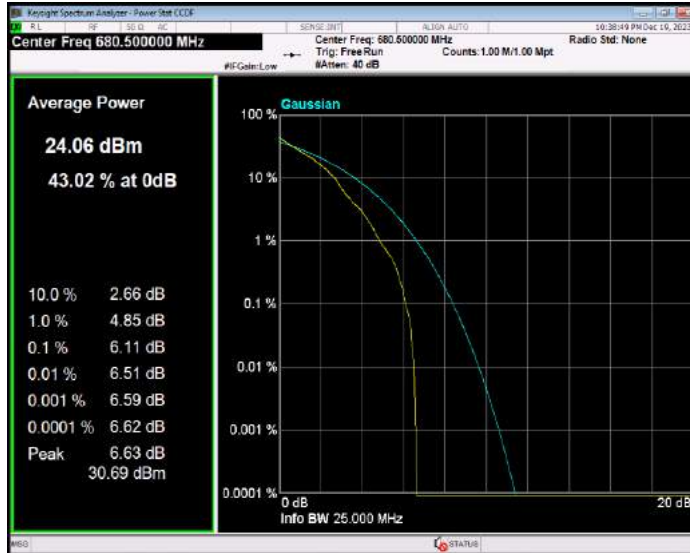

Band71 QPSK BW=10MHz Channel=133297 RB Size=1 Position=#0

Band71 QPSK BW=15MHz Channel=133297 RB Size=1 Position=#0

Band71 QPSK BW=20MHz Channel=133297 RB Size=1 Position=#0

Band71 QPSK BW=5MHz Channel=133297 RB Size=1 Position=#0