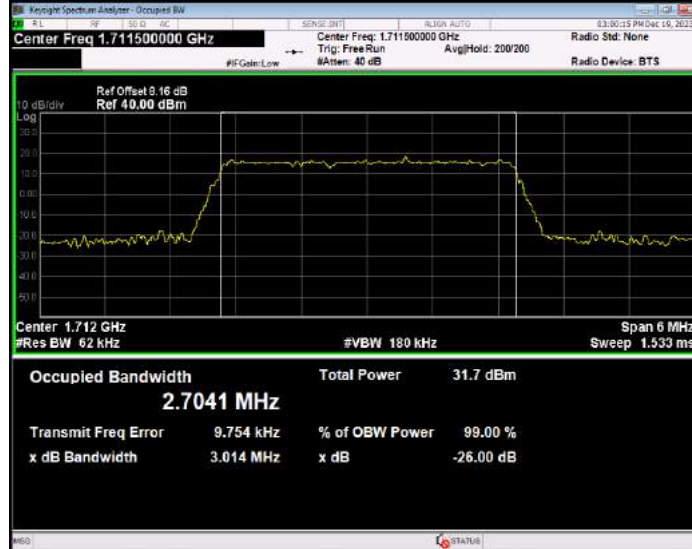

Band4 QPSK BW=3MHz Channel=19965 RB Size=15 Position=#0