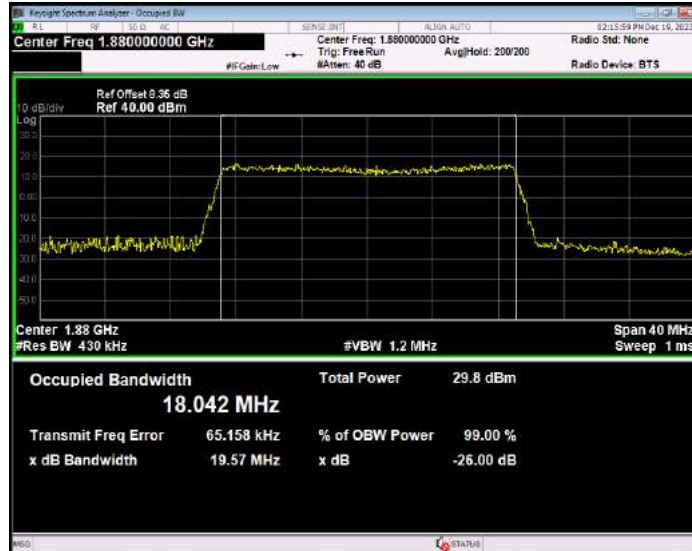

Band2 16QAM BW=20MHz Channel=18900 RB Size=100 Position=#0