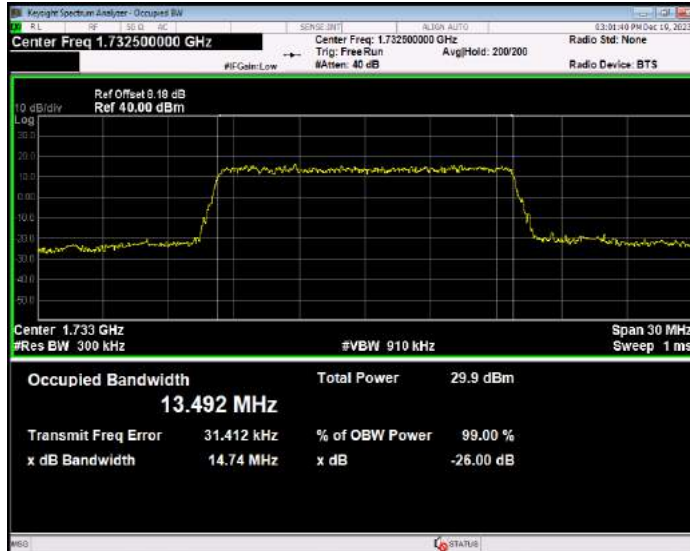

Band4 QPSK BW=15MHz Channel=20175 RB Size=75 Position=#0