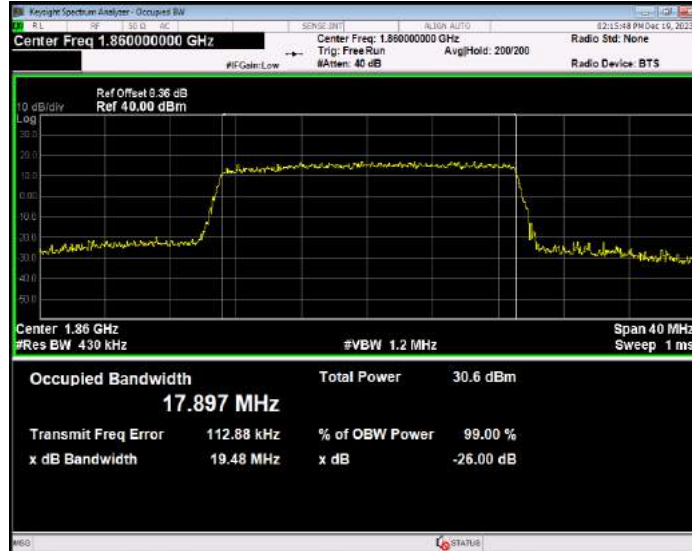

Band2 QPSK BW=15MHz Channel=18675 RB Size=75 Position=#0

Band2 QPSK BW=15MHz Channel=18900 RB Size=75 Position=#0

Band2 QPSK BW=15MHz Channel=19125 RB Size=75 Position=#0

Band2 QPSK BW=20MHz Channel=18700 RB Size=100 Position=#0