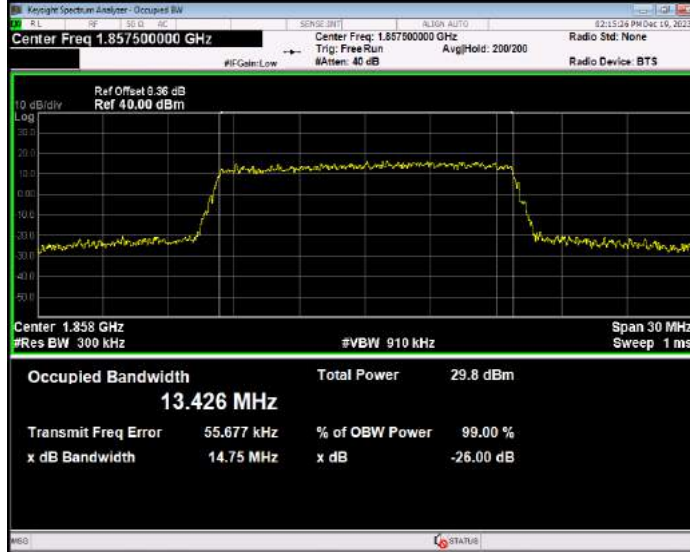

Band2 16QAM BW=15MHz Channel=18675 RB Size=75 Position=#0