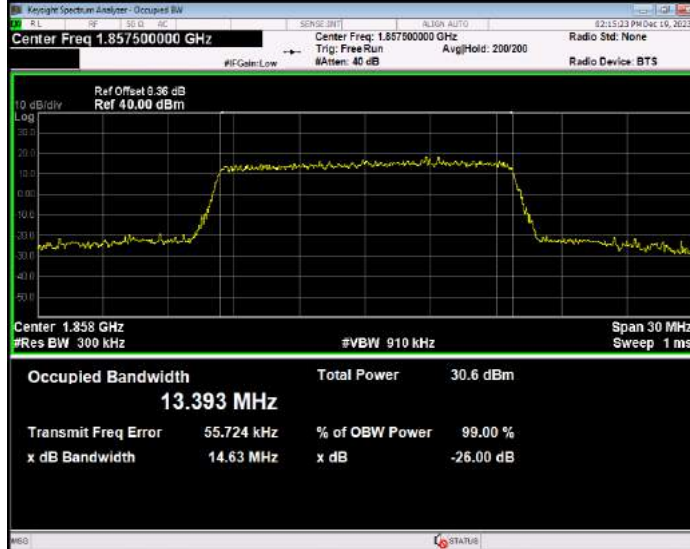

Band2 QPSK BW=15MHz Channel=18675 RB Size=75 Position=#0