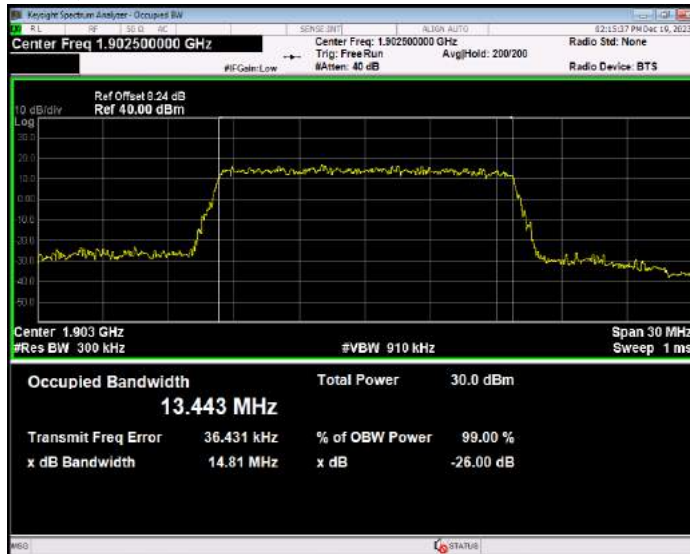

Band2 QPSK BW=15MHz Channel=19125 RB Size=75 Position=#0