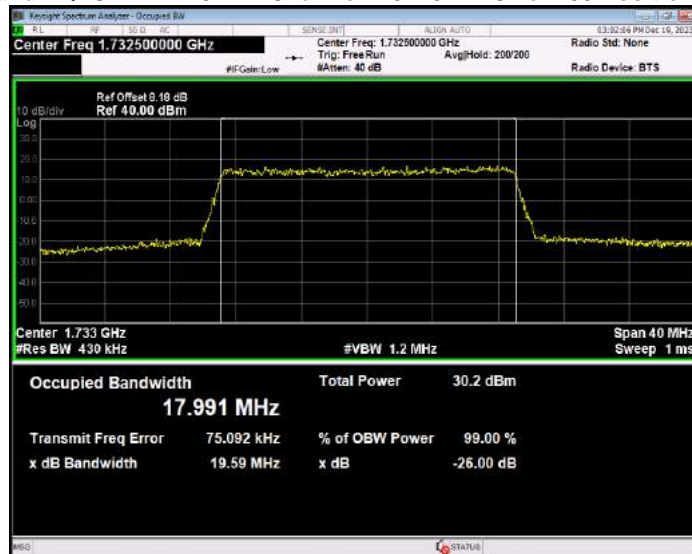

Band4 QPSK BW=20MHz Channel=20175 RB Size=100 Position=#0