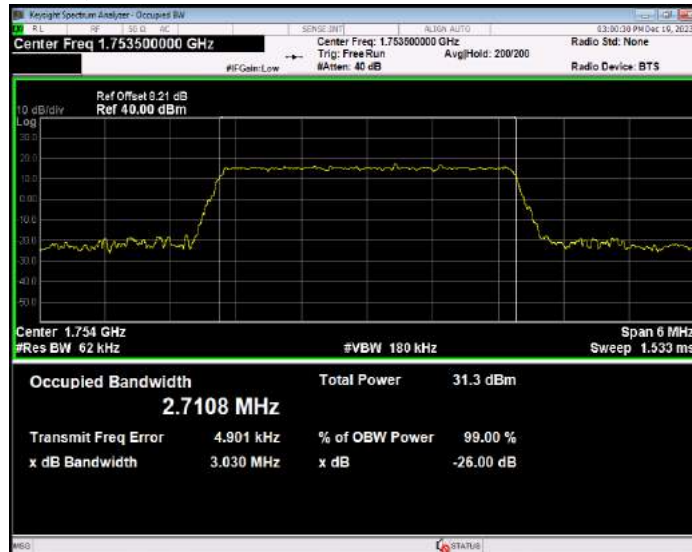

Band4 QPSK BW=3MHz Channel=20385 RB Size=15 Position=#0