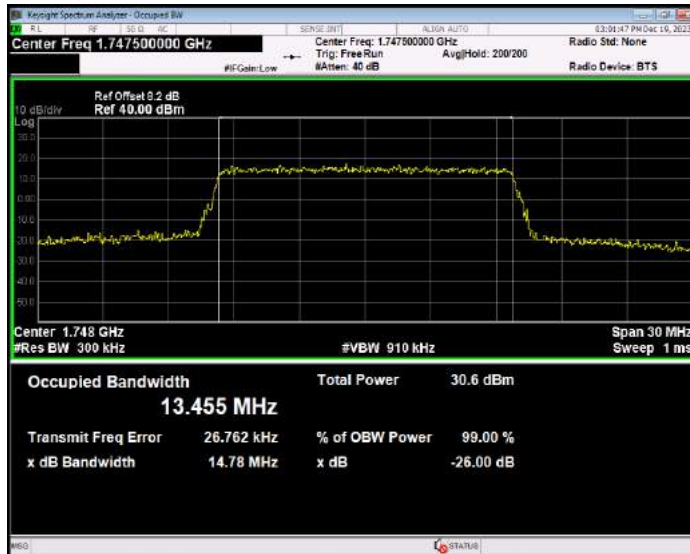

Band4 QPSK BW=15MHz Channel=20325 RB Size=75 Position=#0