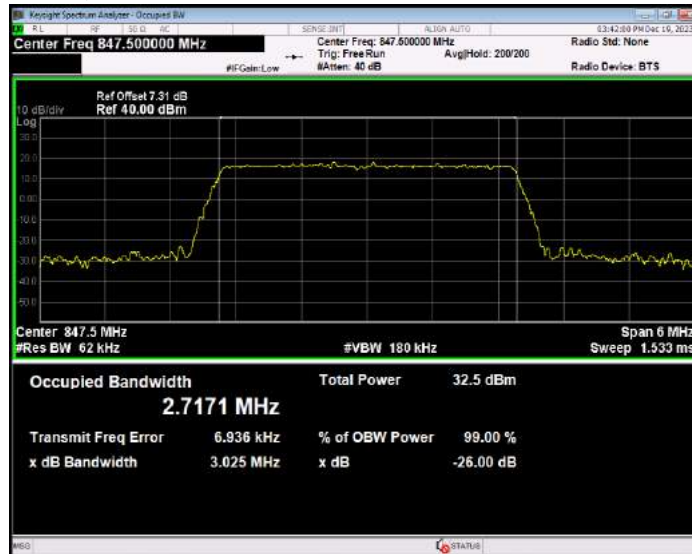

Band5 QPSK BW=3MHz Channel=20635 RB Size=15 Position=#0