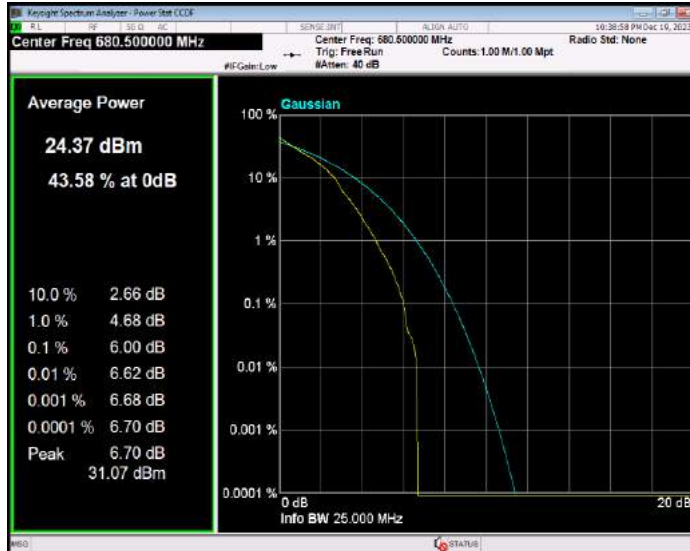

Band71 QPSK BW=10MHz Channel=133297 RB Size=1 Position=#0