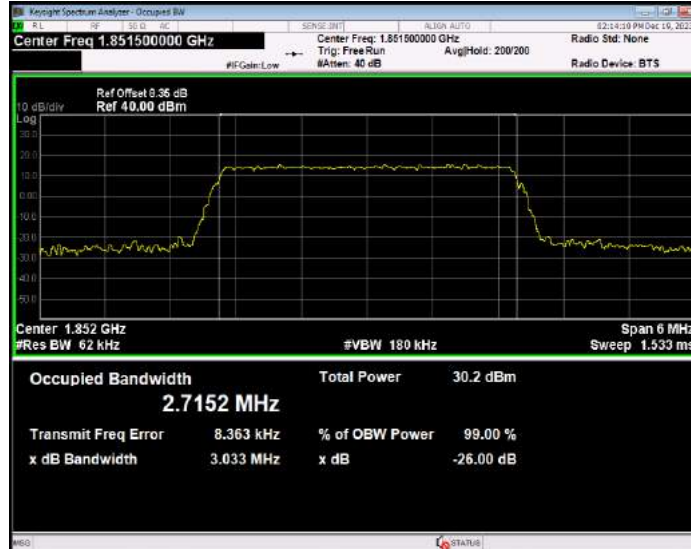

Band2 16QAM BW=3MHz Channel=18615 RB Size=15 Position=#0