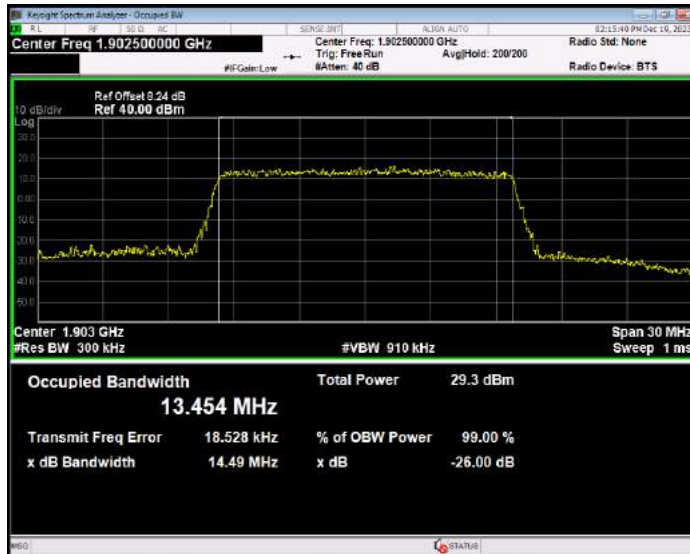

Band2 16QAM BW=15MHz Channel=19125 RB Size=75 Position=#0