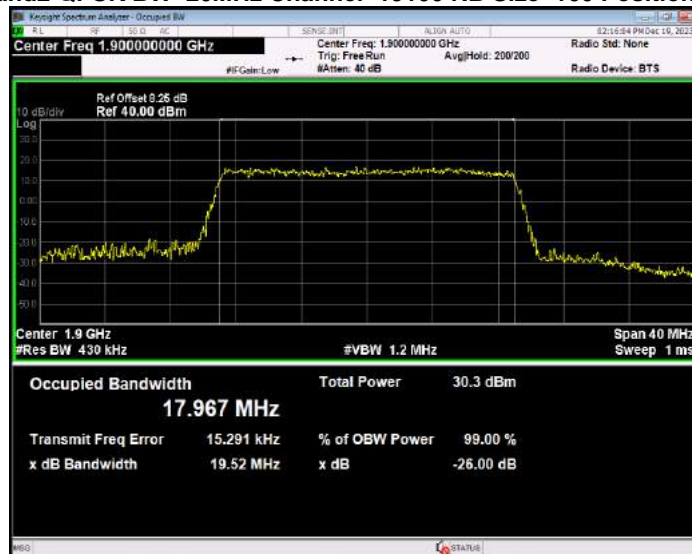

Band2 QPSK BW=20MHz Channel=19100 RB Size=100 Position=#0