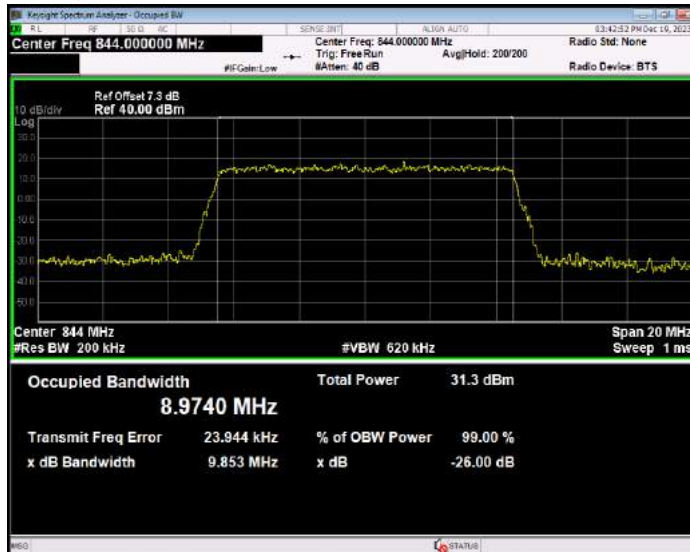

Band5 QPSK BW=10MHz Channel=20600 RB Size=50 Position=#0