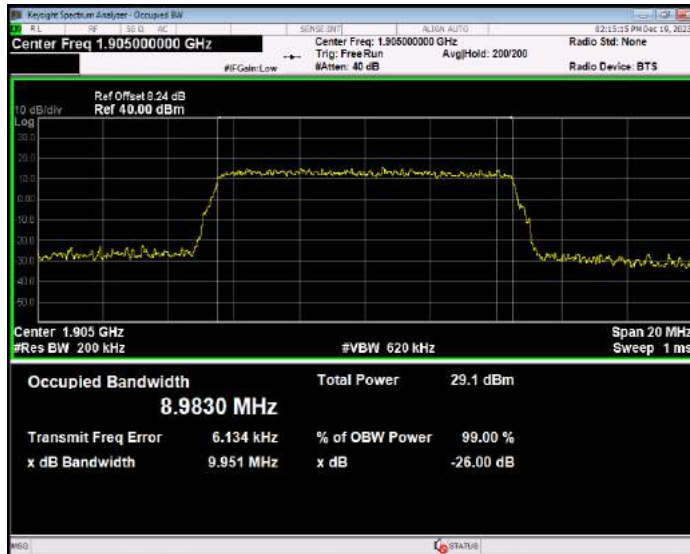

Band2 16QAM BW=10MHz Channel=19150 RB Size=50 Position=#0