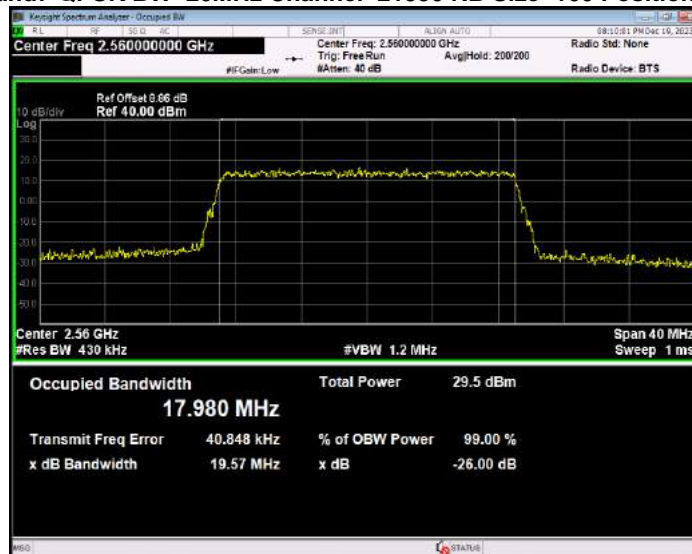

Band7 QPSK BW=20MHz Channel=21350 RB Size=100 Position=#0