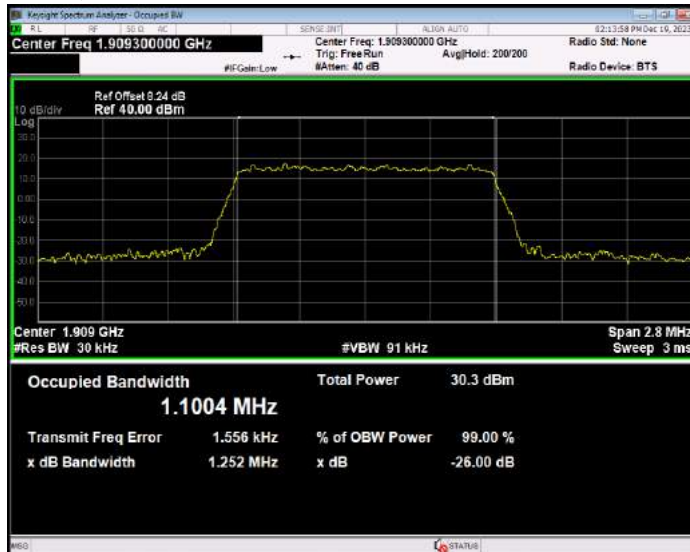

Band2 QPSK BW=1.4MHz Channel=19193 RB Size=6 Position=#0