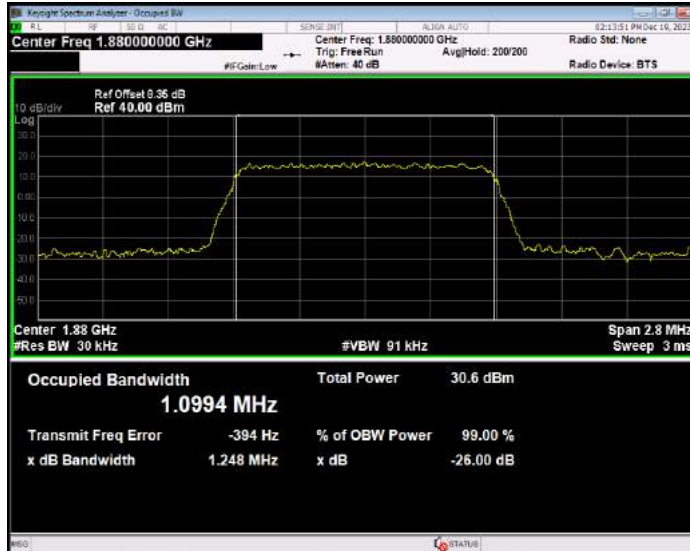

Band2 16QAM BW=5MHz Channel=18900 RB Size=25 Position=#0

Band2 16QAM BW=5MHz Channel=19175 RB Size=25 Position=#0

Band2 QPSK BW=1.4MHz Channel=18607 RB Size=6 Position=#0

Band2 QPSK BW=1.4MHz Channel=18900 RB Size=6 Position=#0