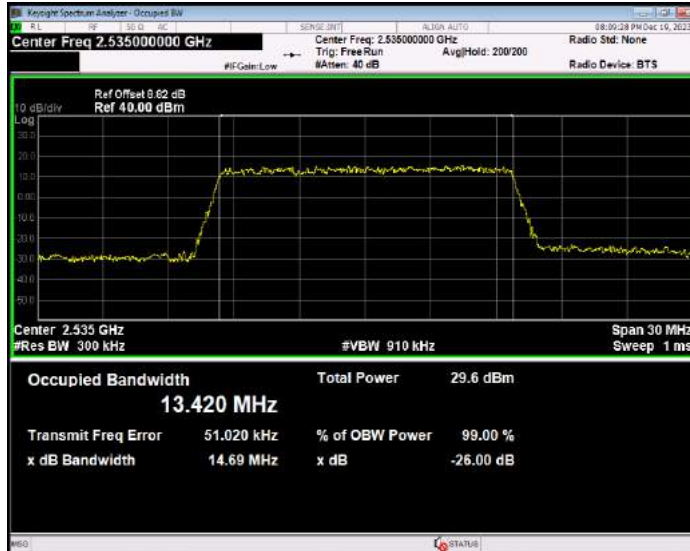

Band7 QPSK BW=15MHz Channel=21100 RB Size=75 Position=#0