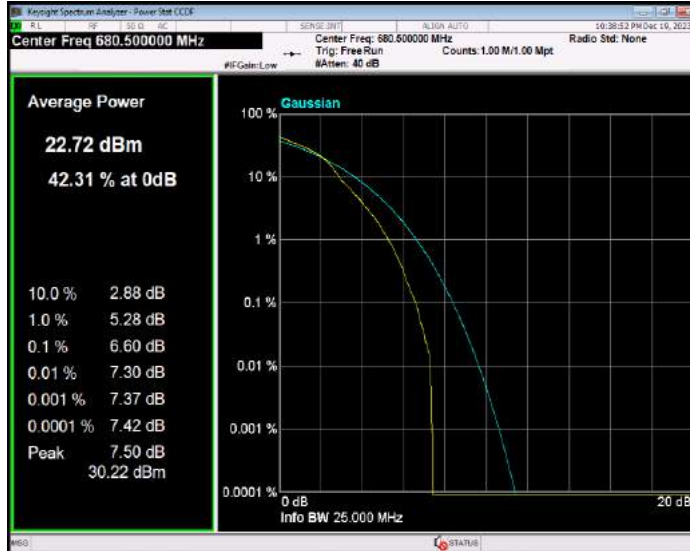

Band71 16QAM BW=10MHz Channel=133297 RB Size=1 Position=#0

Band71 16QAM BW=15MHz Channel=133297 RB Size=1 Position=#0

Band71 16QAM BW=20MHz Channel=133297 RB Size=1 Position=#0

Band71 16QAM BW=5MHz Channel=133297 RB Size=1 Position=#0