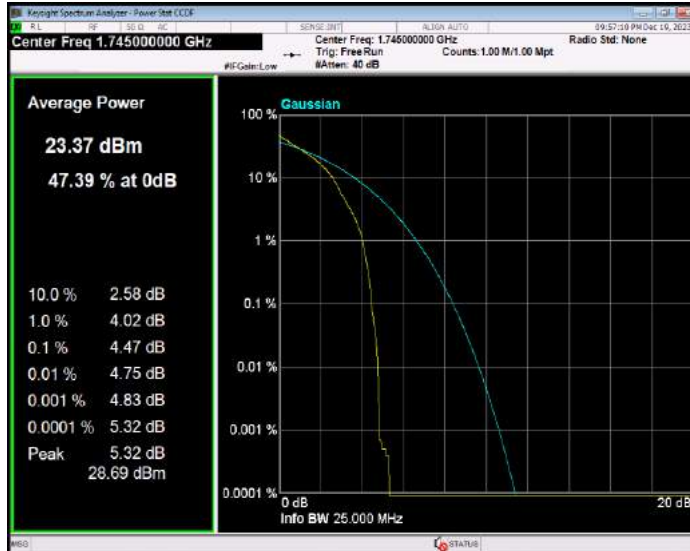

Band66 QPSK BW=20MHz Channel=132322 RB Size=1 Position=#0