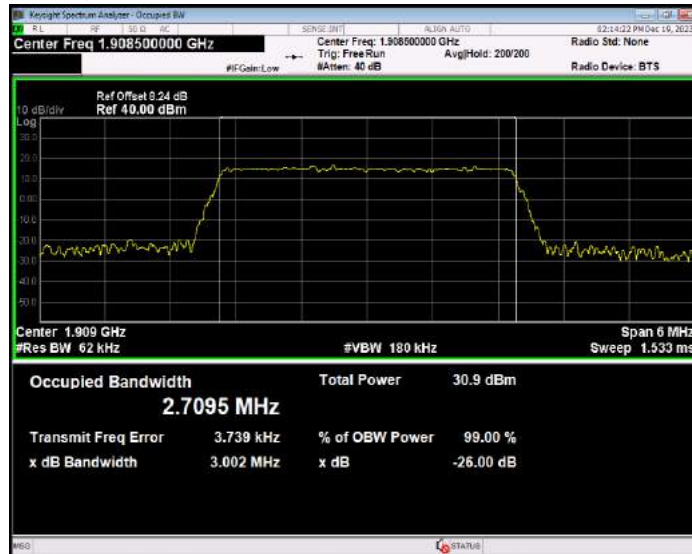

Band2 QPSK BW=3MHz Channel=19185 RB Size=15 Position=#0