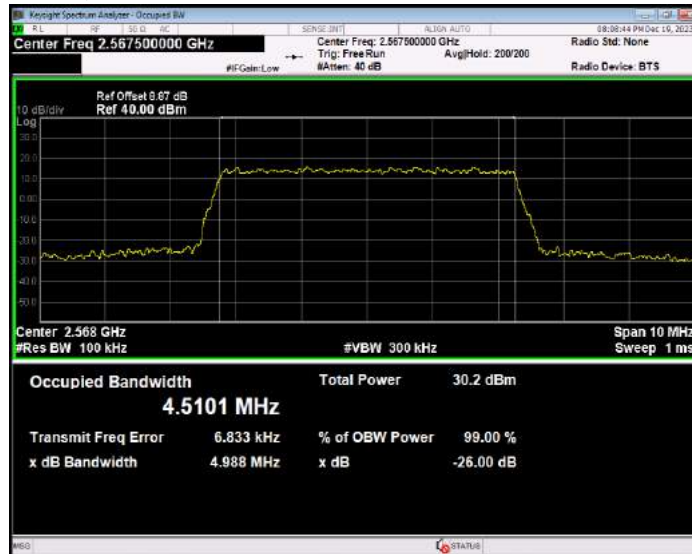

Band7 QPSK BW=20MHz Channel=21350 RB Size=100 Position=#0

Band7 QPSK BW=5MHz Channel=20775 RB Size=25 Position=#0

Band7 QPSK BW=5MHz Channel=21100 RB Size=25 Position=#0

Band7 QPSK BW=5MHz Channel=21425 RB Size=25 Position=#0