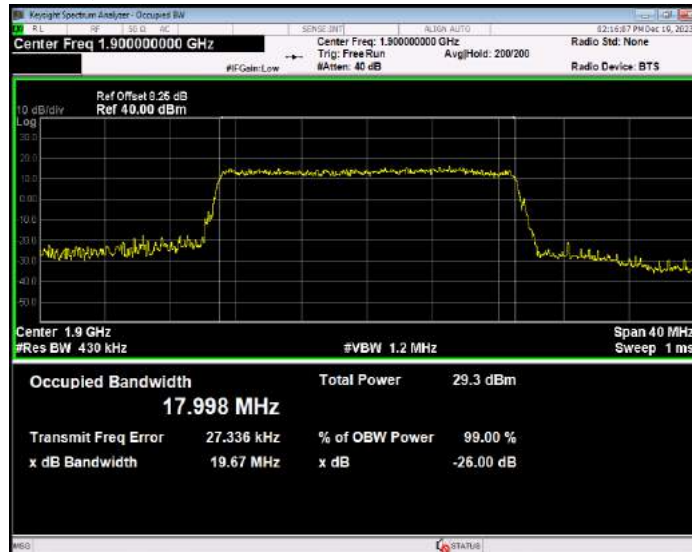

Band2 16QAM BW=15MHz Channel=19125 RB Size=75 Position=#0

Band2 16QAM BW=20MHz Channel=18700 RB Size=100 Position=#0

Band2 16QAM BW=20MHz Channel=18900 RB Size=100 Position=#0

Band2 16QAM BW=20MHz Channel=19100 RB Size=100 Position=#0