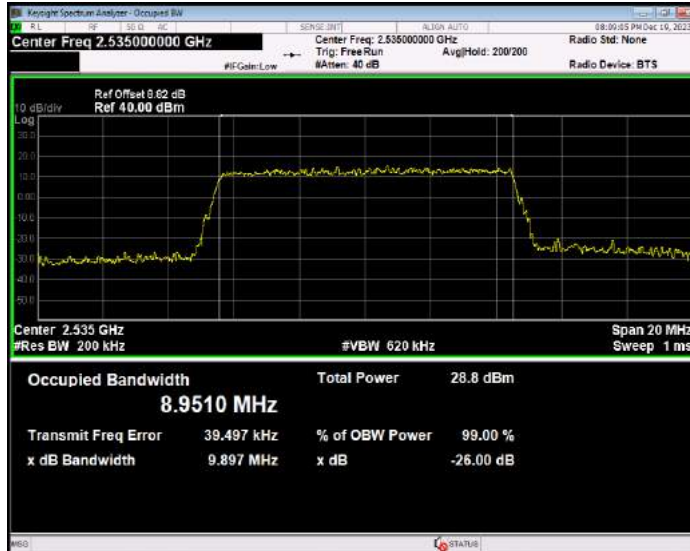

Band7 16QAM BW=10MHz Channel=21100 RB Size=50 Position=#0