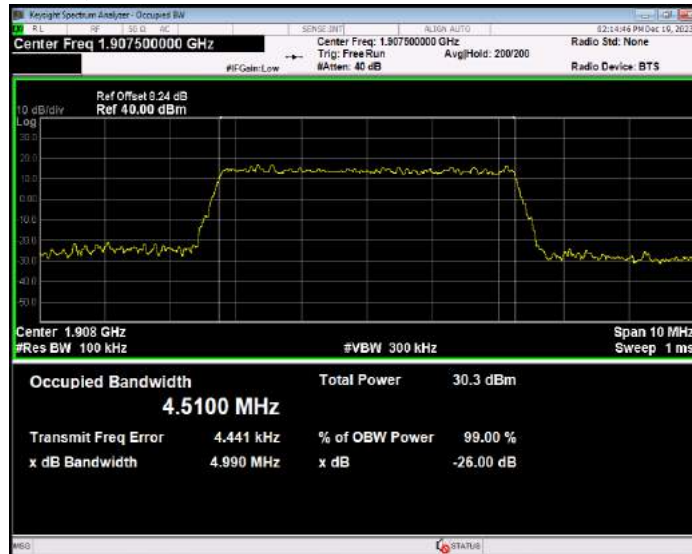

Band2 QPSK BW=3MHz Channel=19185 RB Size=15 Position=#0

Band2 QPSK BW=5MHz Channel=18625 RB Size=25 Position=#0

Band2 QPSK BW=5MHz Channel=18900 RB Size=25 Position=#0

Band2 QPSK BW=5MHz Channel=19175 RB Size=25 Position=#0