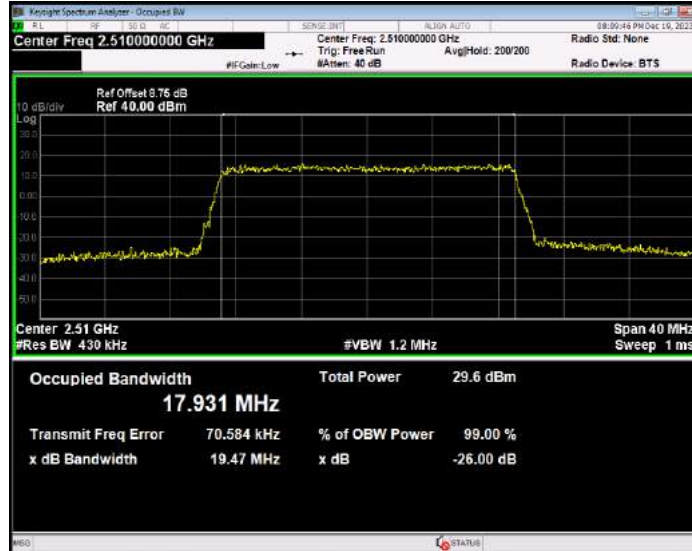

Band7 QPSK BW=20MHz Channel=20850 RB Size=100 Position=#0