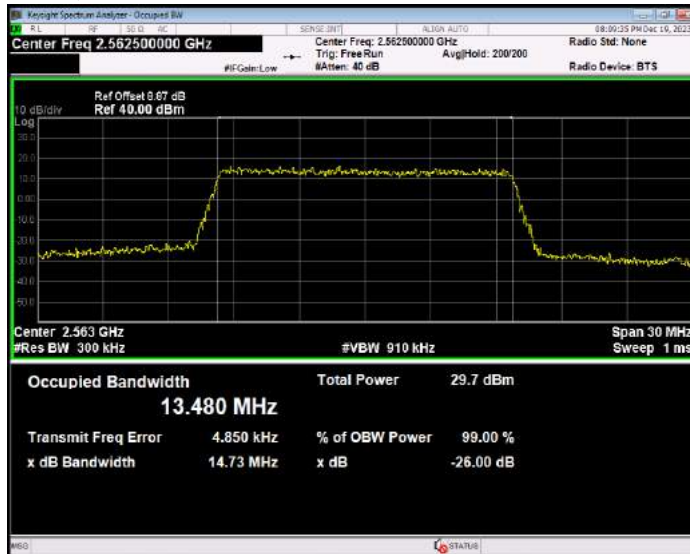

Band7 QPSK BW=15MHz Channel=21375 RB Size=75 Position=#0