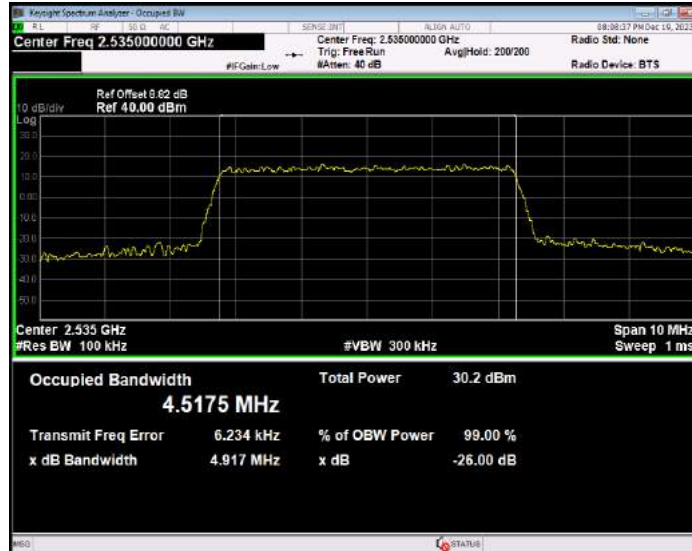

Band7 QPSK BW=5MHz Channel=21100 RB Size=25 Position=#0