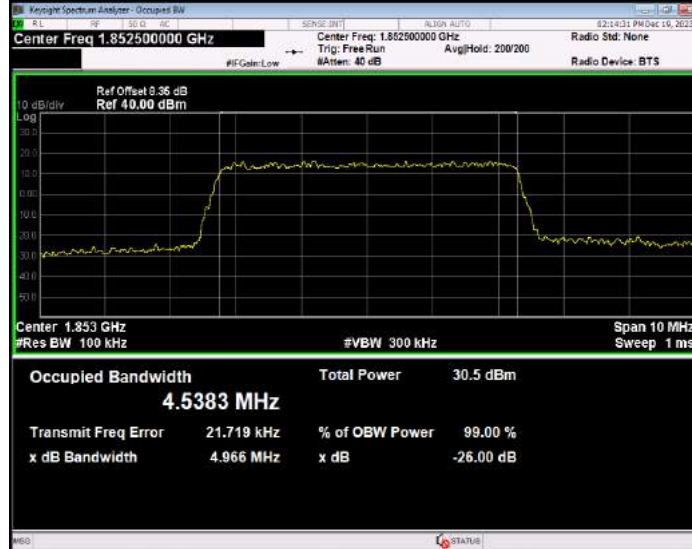

Band2 QPSK BW=5MHz Channel=18625 RB Size=25 Position=#0