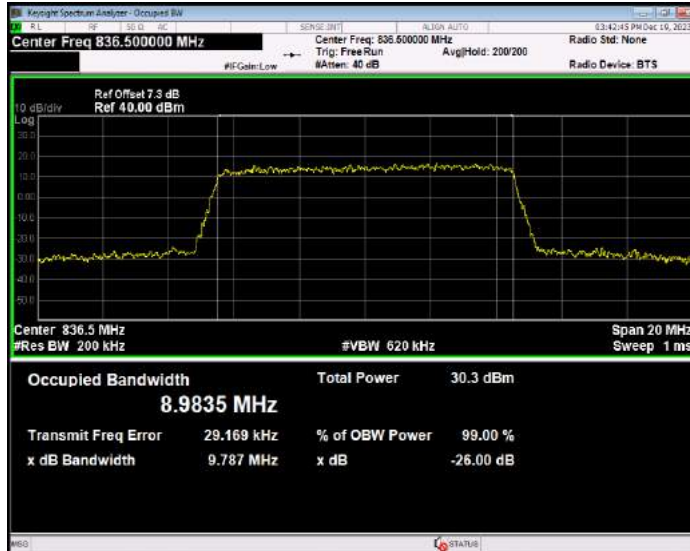

Band5 QPSK BW=10MHz Channel=20525 RB Size=50 Position=#0