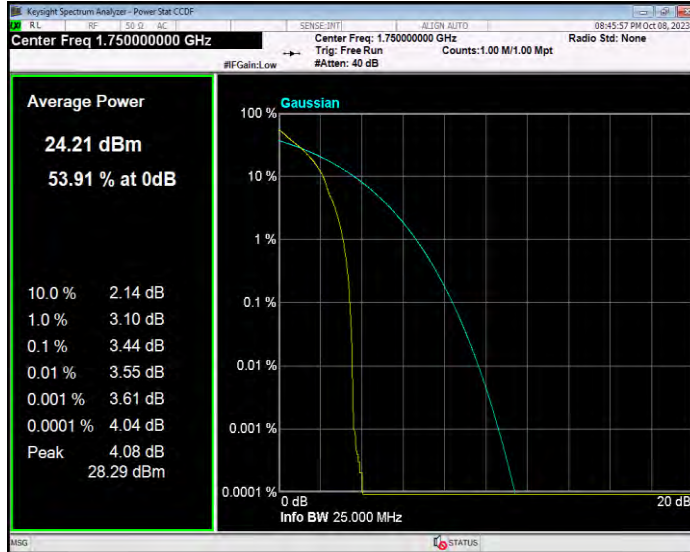

Band4 QPSK BW=1.4MHz Channel=20393 RB Size=1 Position=#0

Band4 QPSK BW=10MHz Channel=20000 RB Size=1 Position=#0

Band4 QPSK BW=10MHz Channel=20175 RB Size=1 Position=#0

Band4 QPSK BW=10MHz Channel=20350 RB Size=1 Position=#0