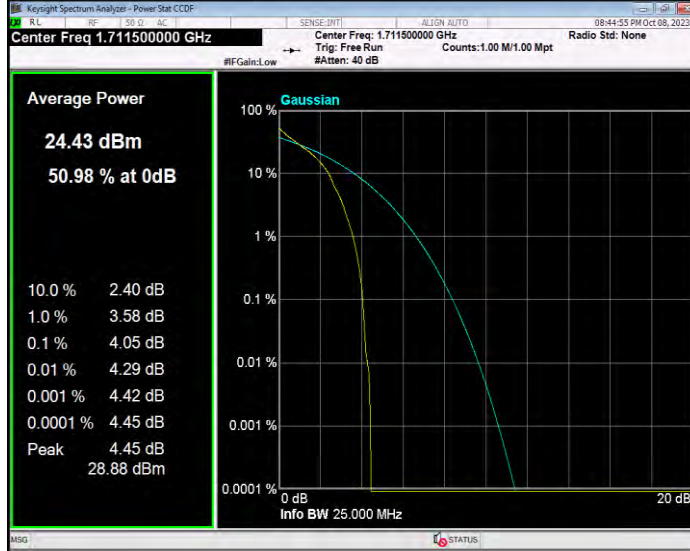

Band4 QPSK BW=3MHz Channel=19965 RB Size=1 Position=#0