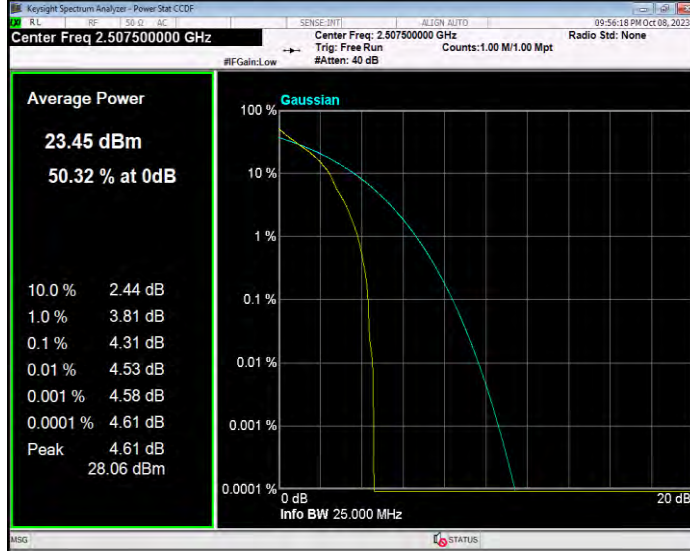

Band7 QPSK BW=10MHz Channel=20800 RB Size=1 Position=#0

Band7 QPSK BW=10MHz Channel=21100 RB Size=1 Position=#0

Band7 QPSK BW=10MHz Channel=21400 RB Size=1 Position=#0

Band7 QPSK BW=15MHz Channel=20825 RB Size=1 Position=#0