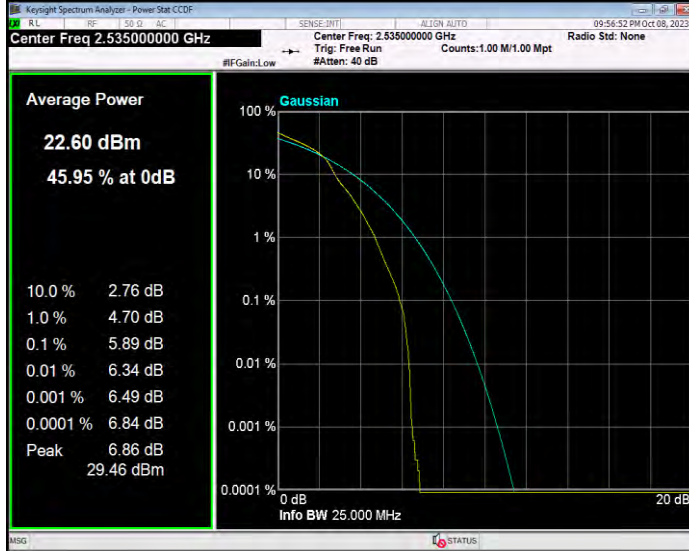

Band7 16QAM BW=15MHz Channel=21100 RB Size=1 Position=#0

Band7 16QAM BW=15MHz Channel=21375 RB Size=1 Position=#0

Band7 16QAM BW=20MHz Channel=20850 RB Size=1 Position=#0

Band7 16QAM BW=20MHz Channel=21100 RB Size=1 Position=#0