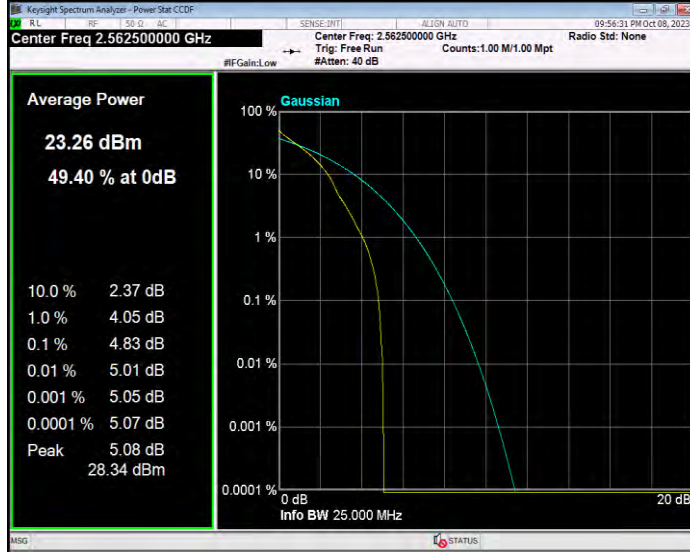

Band7 QPSK BW=15MHz Channel=21375 RB Size=1 Position=#0