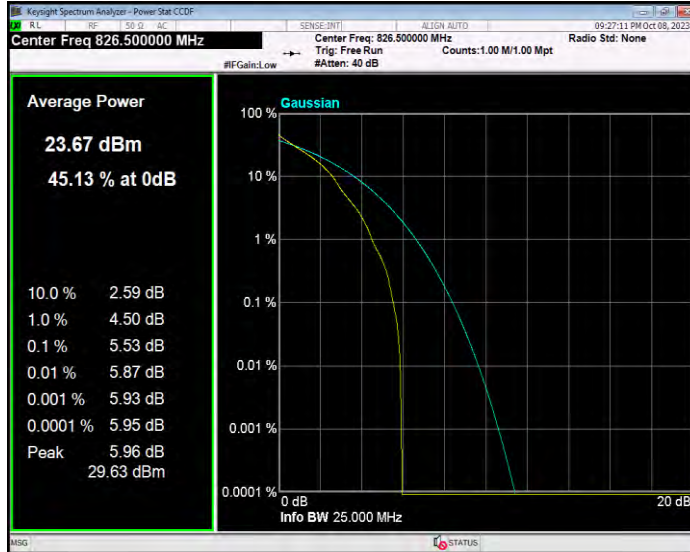

Band5 QPSK BW=5MHz Channel=20425 RB Size=1 Position=#0