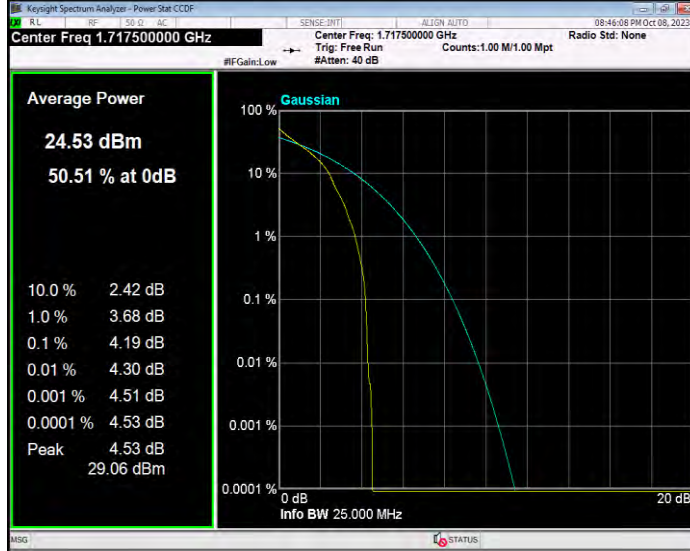

Band4 QPSK BW=15MHz Channel=20025 RB Size=1 Position=#0