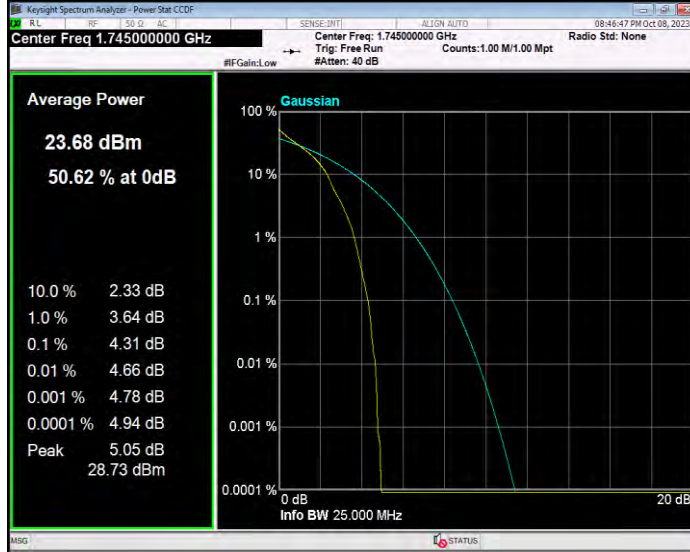

Band4 QPSK BW=20MHz Channel=20300 RB Size=1 Position=#0