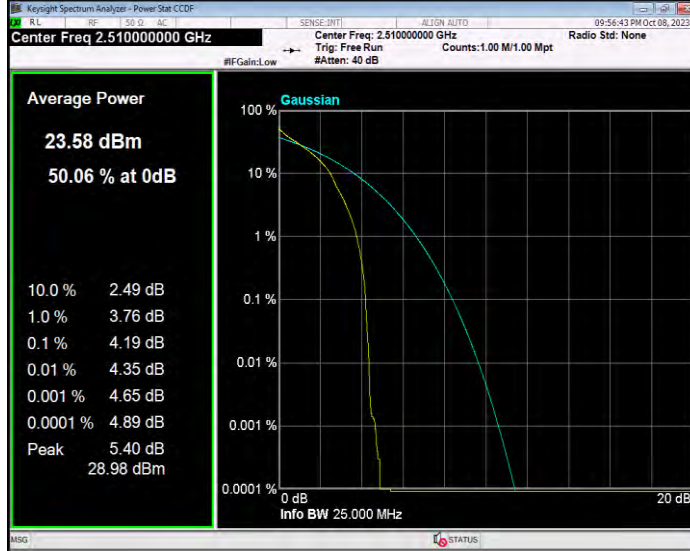

Band7 QPSK BW=20MHz Channel=20850 RB Size=1 Position=#0