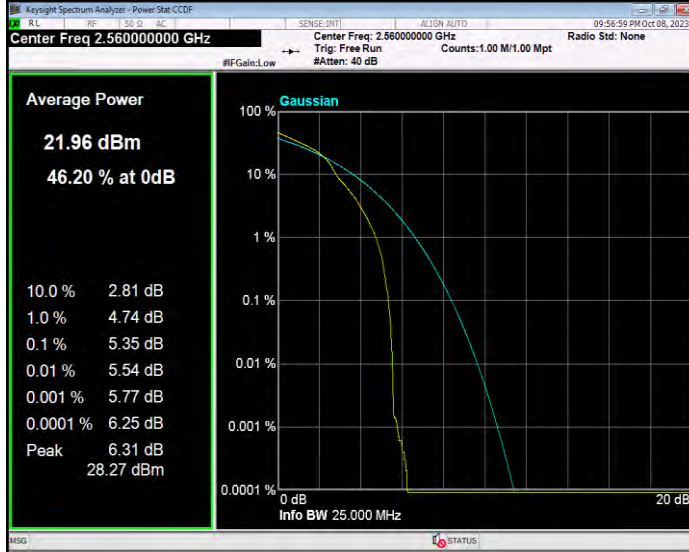

Band7 16QAM BW=20MHz Channel=21350 RB Size=1 Position=#0