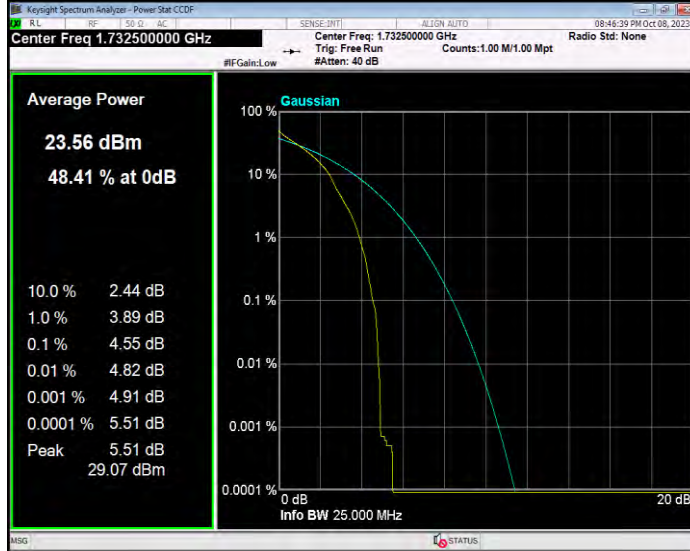

Band4 QPSK BW=20MHz Channel=20175 RB Size=1 Position=#0