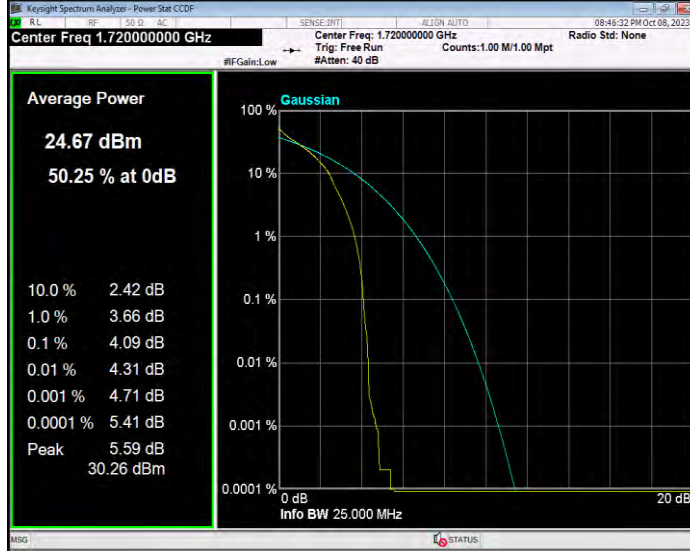

Band4 QPSK BW=15MHz Channel=20025 RB Size=1 Position=#0

Band4 QPSK BW=15MHz Channel=20175 RB Size=1 Position=#0

Band4 QPSK BW=15MHz Channel=20325 RB Size=1 Position=#0

Band4 QPSK BW=20MHz Channel=20050 RB Size=1 Position=#0