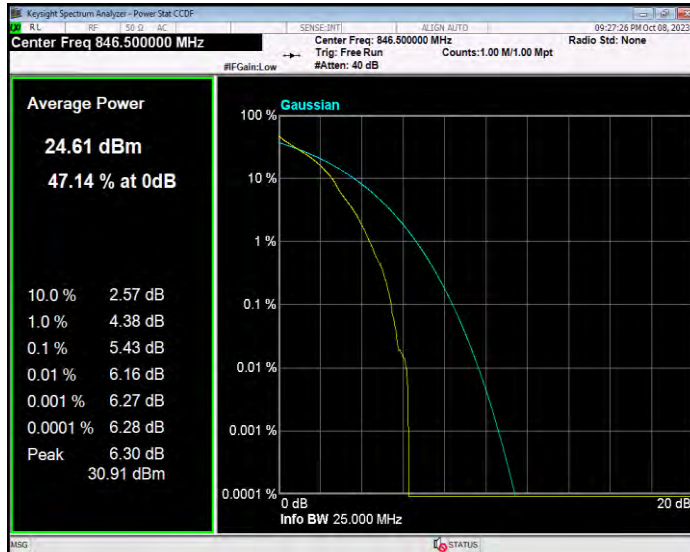

Band5 QPSK BW=3MHz Channel=20635 RB Size=1 Position=#0

Band5 QPSK BW=5MHz Channel=20425 RB Size=1 Position=#0

Band5 QPSK BW=5MHz Channel=20525 RB Size=1 Position=#0

Band5 QPSK BW=5MHz Channel=20625 RB Size=1 Position=#0