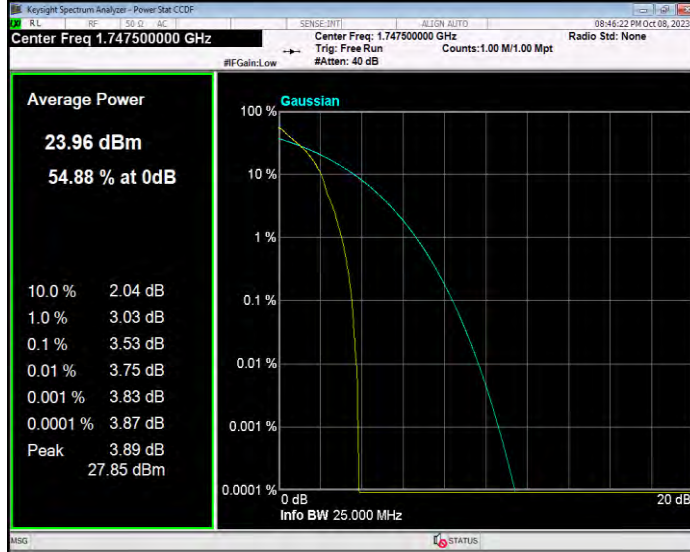

Band4 QPSK BW=15MHz Channel=20325 RB Size=1 Position=#0