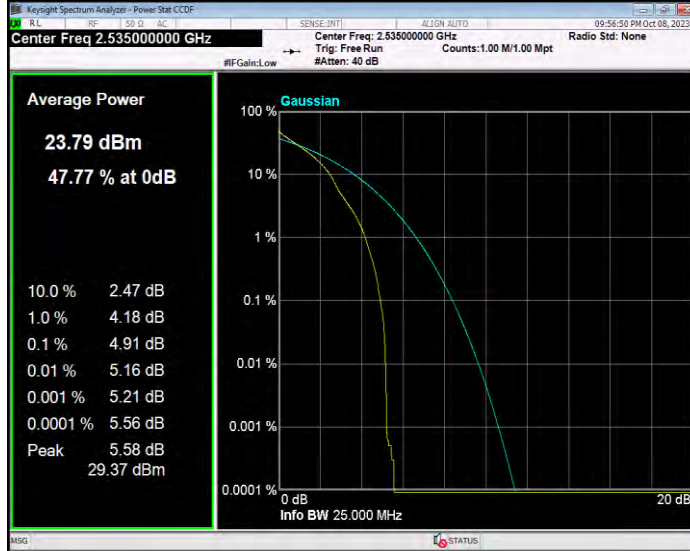

Band7 QPSK BW=15MHz Channel=21100 RB Size=1 Position=#0

Band7 QPSK BW=15MHz Channel=21375 RB Size=1 Position=#0

Band7 QPSK BW=20MHz Channel=20850 RB Size=1 Position=#0

Band7 QPSK BW=20MHz Channel=21100 RB Size=1 Position=#0