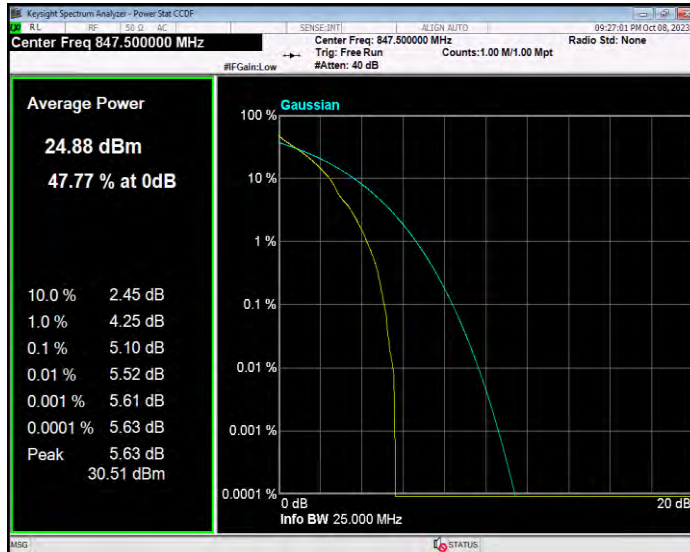

Band5 QPSK BW=3MHz Channel=20635 RB Size=1 Position=#0