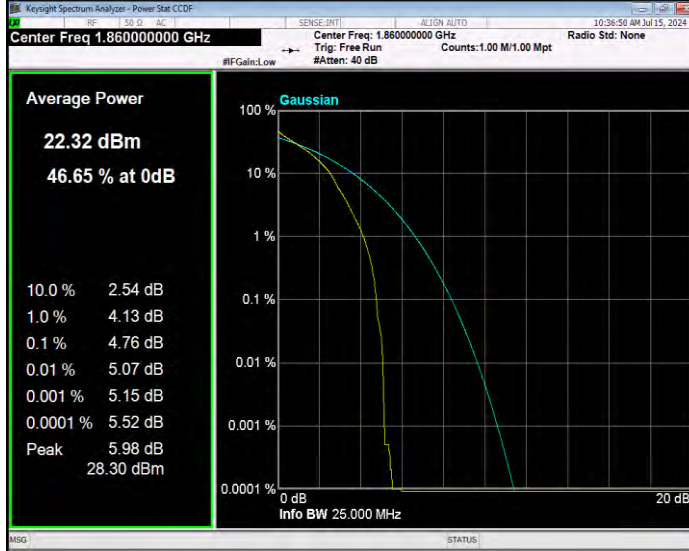

Band25 QPSK BW=15MHz Channel=26115 RB Size=1 Position=#0

Band25 QPSK BW=15MHz Channel=26365 RB Size=1 Position=#0

Band25 QPSK BW=15MHz Channel=26615 RB Size=1 Position=#0

Band25 QPSK BW=20MHz Channel=26140 RB Size=1 Position=#0