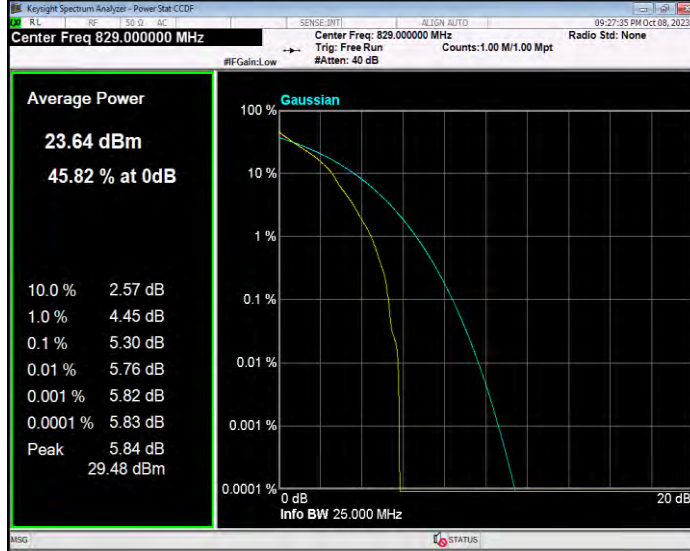

Band5 QPSK BW=1.4MHz Channel=20407 RB Size=1 Position=#0

Band5 QPSK BW=1.4MHz Channel=20525 RB Size=1 Position=#0

Band5 QPSK BW=1.4MHz Channel=20643 RB Size=1 Position=#0

Band5 QPSK BW=10MHz Channel=20450 RB Size=1 Position=#0