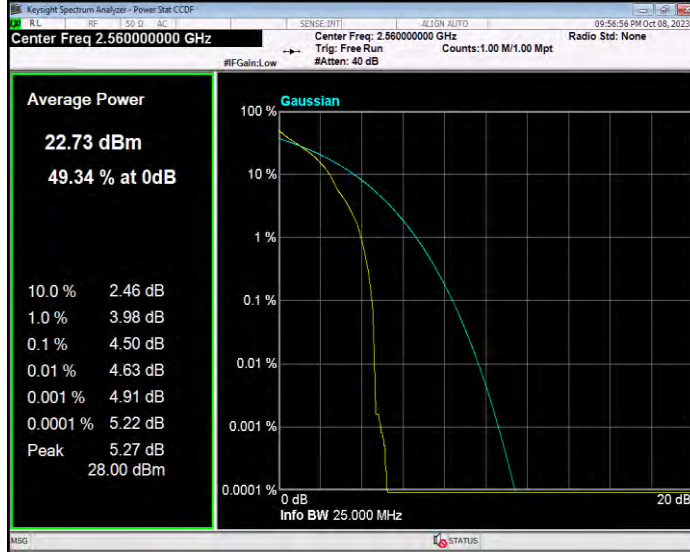

Band7 QPSK BW=20MHz Channel=21350 RB Size=1 Position=#0