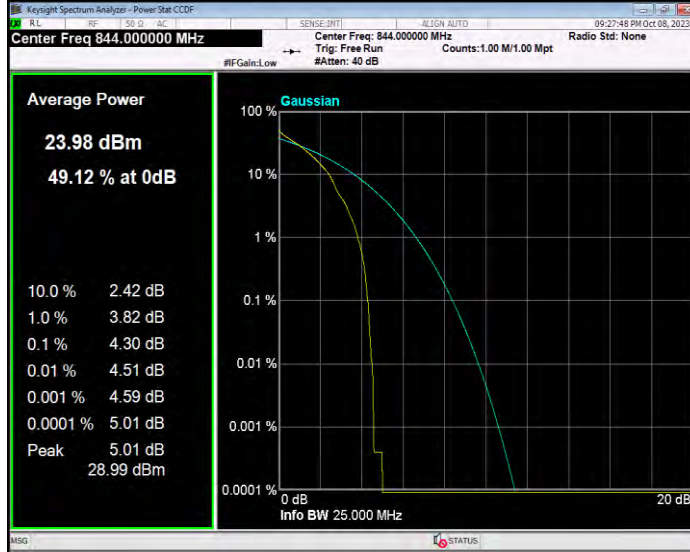

Band5 QPSK BW=10MHz Channel=20600 RB Size=1 Position=#0