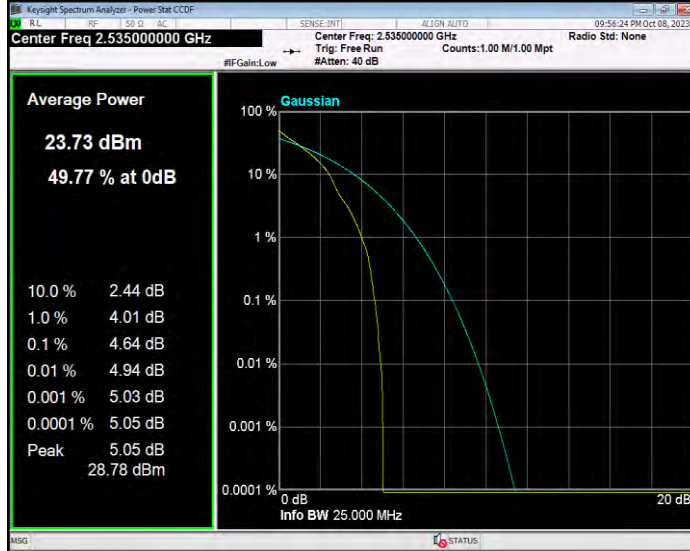

Band7 QPSK BW=15MHz Channel=21100 RB Size=1 Position=#0