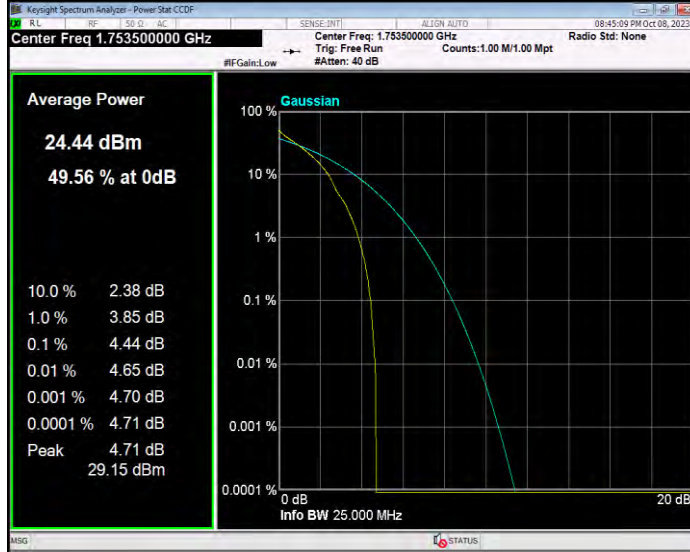

Band4 QPSK BW=3MHz Channel=20385 RB Size=1 Position=#0