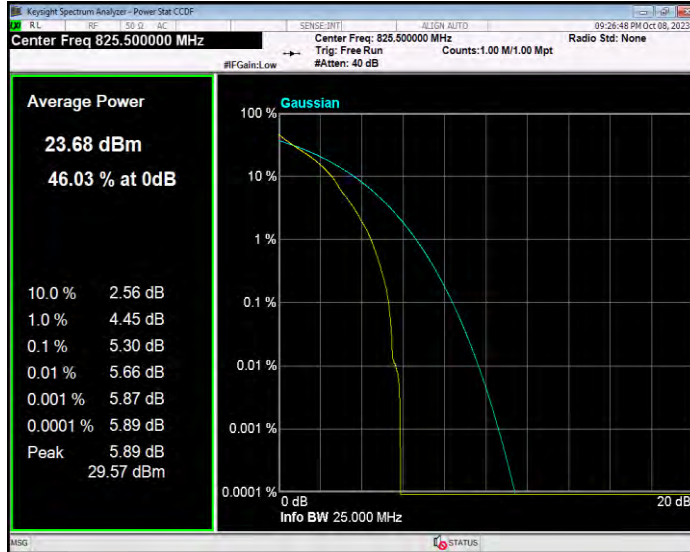

Band5 QPSK BW=3MHz Channel=20415 RB Size=1 Position=#0