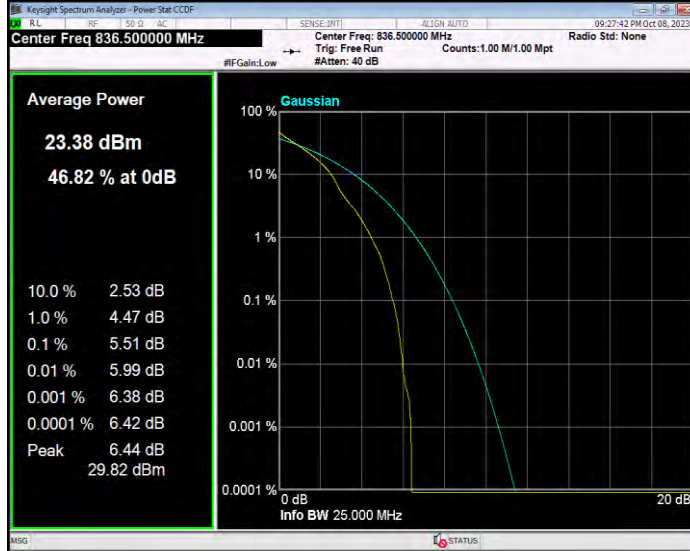

Band5 QPSK BW=10MHz Channel=20525 RB Size=1 Position=#0