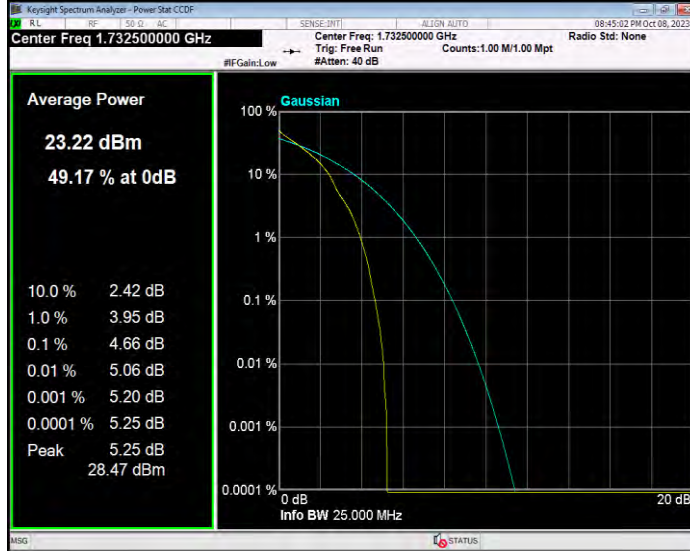

Band4 QPSK BW=20MHz Channel=20175 RB Size=1 Position=#0

Band4 QPSK BW=20MHz Channel=20300 RB Size=1 Position=#0

Band4 QPSK BW=3MHz Channel=19965 RB Size=1 Position=#0

Band4 QPSK BW=3MHz Channel=20175 RB Size=1 Position=#0