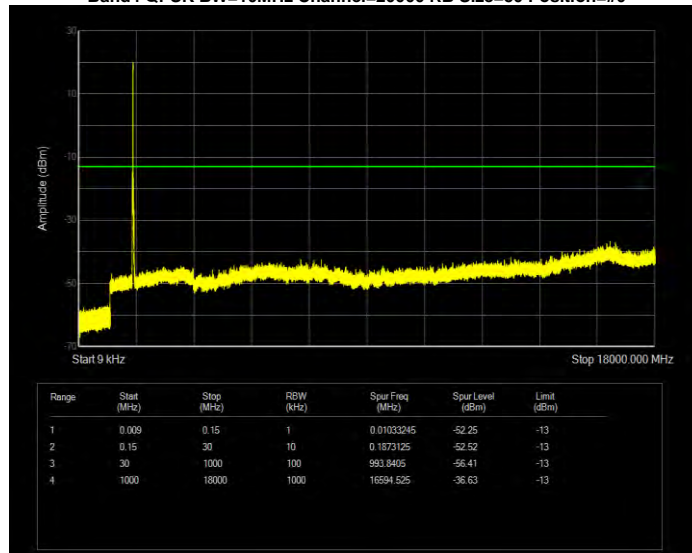

Band4 QPSK BW=1.4MHz Channel=19957 RB Size=6 Position=#0

Band4 QPSK BW=1.4MHz Channel=20175 RB Size=6 Position=#0

Band4 QPSK BW=1.4MHz Channel=20393 RB Size=6 Position=#0

Band4 QPSK BW=10MHz Channel=20000 RB Size=50 Position=#0

Band4 QPSK BW=10MHz Channel=20175 RB Size=50 Position=#0

Band4 QPSK BW=10MHz Channel=20350 RB Size=50 Position=#0

Band4 QPSK BW=15MHz Channel=20025 RB Size=75 Position=#0

Band4 QPSK BW=15MHz Channel=20175 RB Size=75 Position=#0