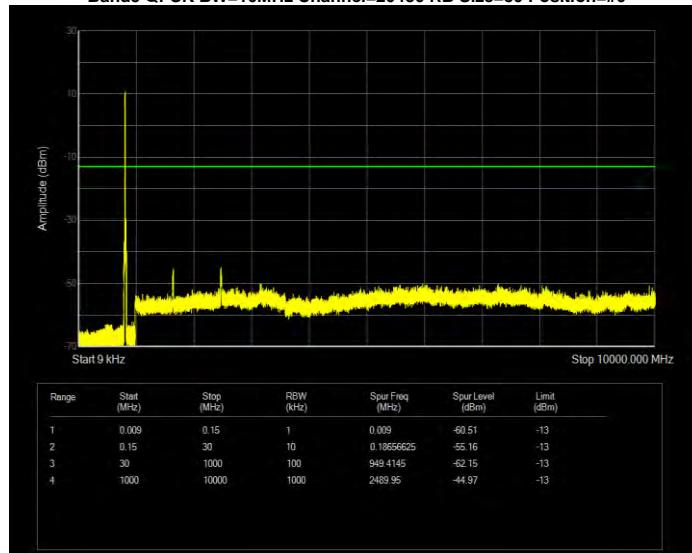

Band5 16QAM BW=5MHz Channel=20525 RB Size=25 Position=#0

Band5 16QAM BW=5MHz Channel=20625 RB Size=25 Position=#0

Band5 QPSK BW=1.4MHz Channel=20407 RB Size=6 Position=#0

Band5 QPSK BW=1.4MHz Channel=20525 RB Size=6 Position=#0

Band5 QPSK BW=1.4MHz Channel=20643 RB Size=6 Position=#0

Band5 QPSK BW=10MHz Channel=20450 RB Size=50 Position=#0

Band5 QPSK BW=10MHz Channel=20525 RB Size=50 Position=#0

Band5 QPSK BW=10MHz Channel=20600 RB Size=50 Position=#0