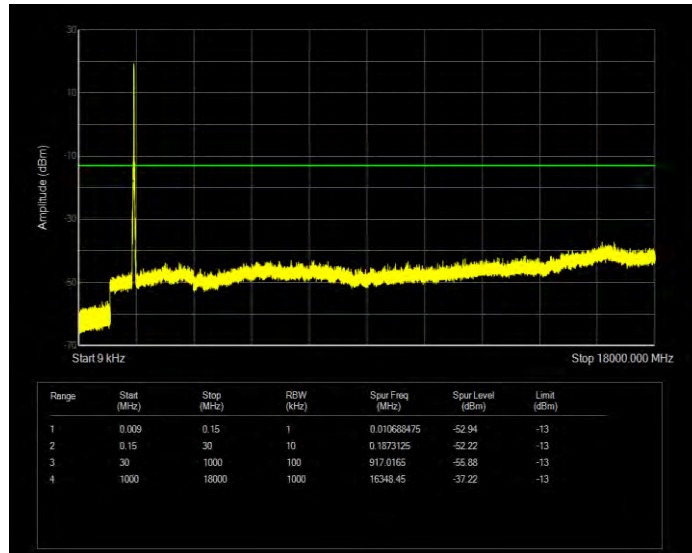

Band4 QPSK BW=10MHz Channel=20175 RB Size=50 Position=#0

Band4 QPSK BW=10MHz Channel=20350 RB Size=50 Position=#0

Band4 QPSK BW=15MHz Channel=20025 RB Size=75 Position=#0

Band4 QPSK BW=15MHz Channel=20175 RB Size=75 Position=#0

Band4 QPSK BW=15MHz Channel=20325 RB Size=75 Position=#0

Band4 QPSK BW=20MHz Channel=20050 RB Size=100 Position=#0

Band4 QPSK BW=20MHz Channel=20175 RB Size=100 Position=#0

Band4 QPSK BW=20MHz Channel=20300 RB Size=100 Position=#0

Band4 QPSK BW=3MHz Channel=19965 RB Size=15 Position=#0

Band4 QPSK BW=3MHz Channel=20175 RB Size=15 Position=#0

Band4 QPSK BW=3MHz Channel=20385 RB Size=15 Position=#0

Band4 QPSK BW=5MHz Channel=19975 RB Size=25 Position=#0