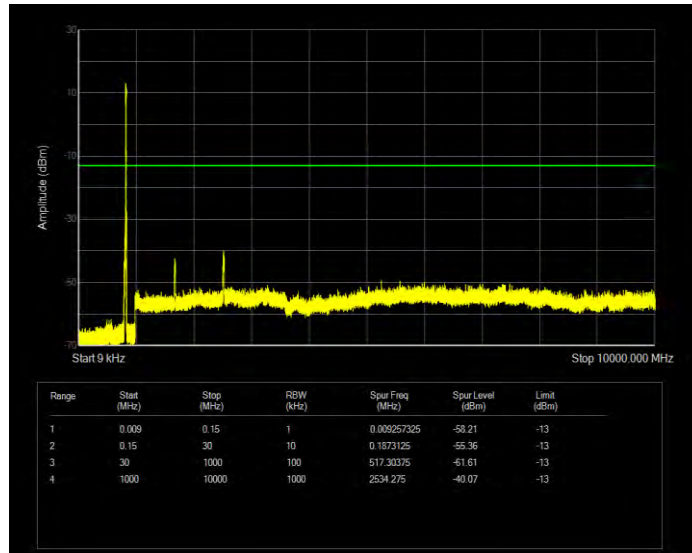

Band5 QPSK BW=1.4MHz Channel=20643 RB Size=6 Position=#0

Band5 QPSK BW=10MHz Channel=20450 RB Size=50 Position=#0

Band5 QPSK BW=10MHz Channel=20525 RB Size=50 Position=#0

Band5 QPSK BW=10MHz Channel=20600 RB Size=50 Position=#0