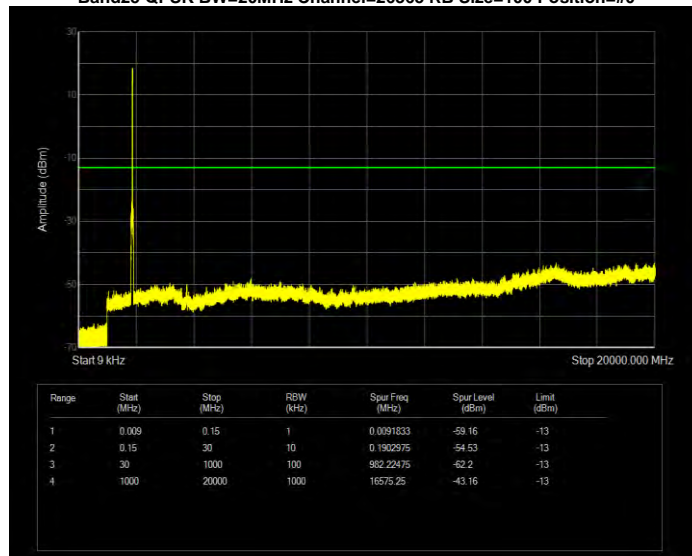

Band25 QPSK BW=10MHz Channel=26365 RB Size=50 Position=#0

Band25 QPSK BW=10MHz Channel=26640 RB Size=50 Position=#0

Band25 QPSK BW=15MHz Channel=26115 RB Size=75 Position=#0

Band25 QPSK BW=15MHz Channel=26365 RB Size=75 Position=#0

Band25 QPSK BW=15MHz Channel=26615 RB Size=75 Position=#0

Band25 QPSK BW=20MHz Channel=26140 RB Size=100 Position=#0

Band25 QPSK BW=20MHz Channel=26365 RB Size=100 Position=#0

Band25 QPSK BW=20MHz Channel=26590 RB Size=100 Position=#0