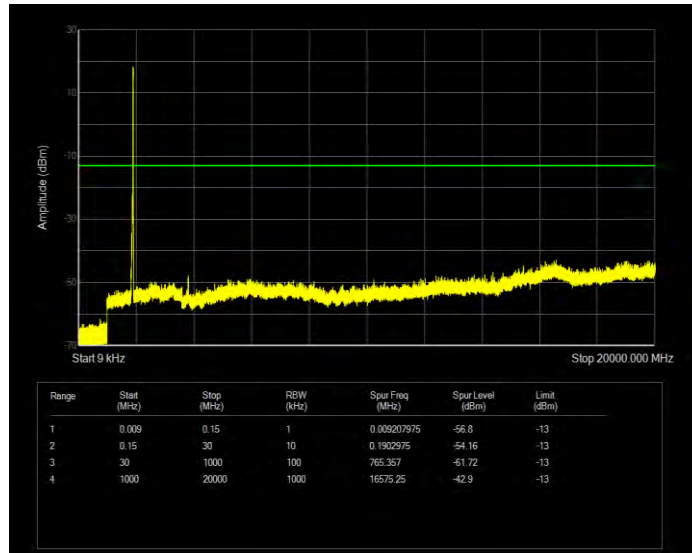

Band25 QPSK BW=10MHz Channel=26365 RB Size=50 Position=#0

Band25 QPSK BW=10MHz Channel=26640 RB Size=50 Position=#0

Band25 QPSK BW=15MHz Channel=26115 RB Size=75 Position=#0

Band25 QPSK BW=15MHz Channel=26365 RB Size=75 Position=#0

Band25 QPSK BW=15MHz Channel=26615 RB Size=75 Position=#0

Band25 QPSK BW=20MHz Channel=26140 RB Size=100 Position=#0

Band25 QPSK BW=20MHz Channel=26365 RB Size=100 Position=#0

Band25 QPSK BW=20MHz Channel=26590 RB Size=100 Position=#0