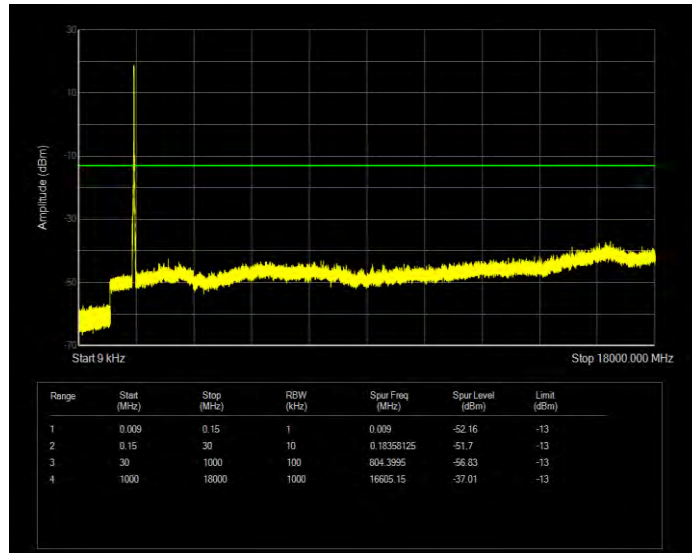

Band4 QPSK BW=1.4MHz Channel=19957 RB Size=6 Position=#0

Band4 QPSK BW=1.4MHz Channel=20175 RB Size=6 Position=#0

Band4 QPSK BW=1.4MHz Channel=20393 RB Size=6 Position=#0

Band4 QPSK BW=10MHz Channel=20000 RB Size=50 Position=#0

Band4 QPSK BW=10MHz Channel=20175 RB Size=50 Position=#0

Band4 QPSK BW=10MHz Channel=20350 RB Size=50 Position=#0

Band4 QPSK BW=15MHz Channel=20025 RB Size=75 Position=#0

Band4 QPSK BW=15MHz Channel=20175 RB Size=75 Position=#0

Band4 QPSK BW=15MHz Channel=20325 RB Size=75 Position=#0

Band4 QPSK BW=20MHz Channel=20050 RB Size=100 Position=#0

Band4 QPSK BW=20MHz Channel=20175 RB Size=100 Position=#0

Band4 QPSK BW=20MHz Channel=20300 RB Size=100 Position=#0