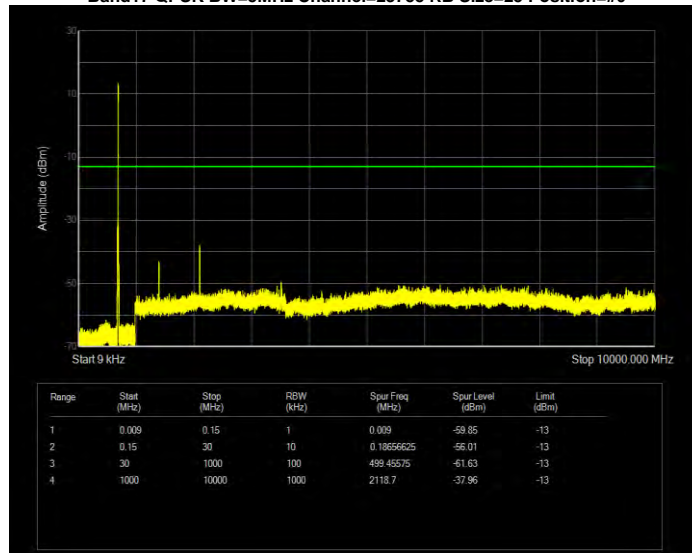

Band17 QPSK BW=10MHz Channel=23780 RB Size=50 Position=#0

Band17 QPSK BW=10MHz Channel=23790 RB Size=50 Position=#0

Band17 QPSK BW=10MHz Channel=23800 RB Size=50 Position=#0

Band17 QPSK BW=5MHz Channel=23755 RB Size=25 Position=#0