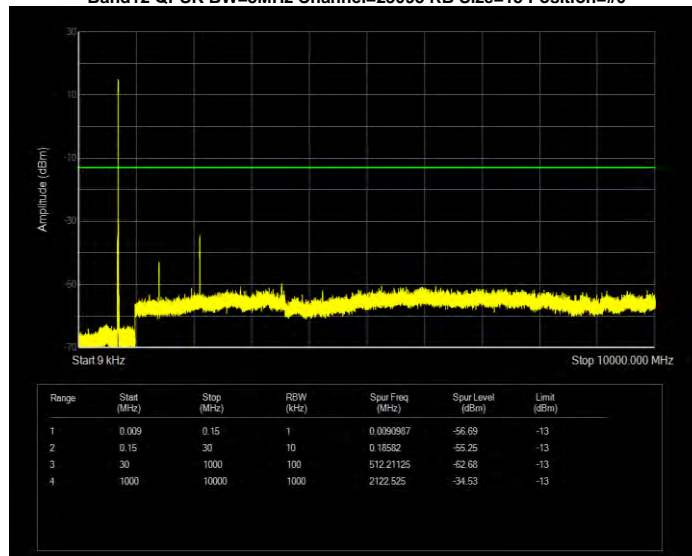

Band12 QPSK BW=3MHz Channel=23095 RB Size=15 Position=#0

Band12 QPSK BW=3MHz Channel=23165 RB Size=15 Position=#0