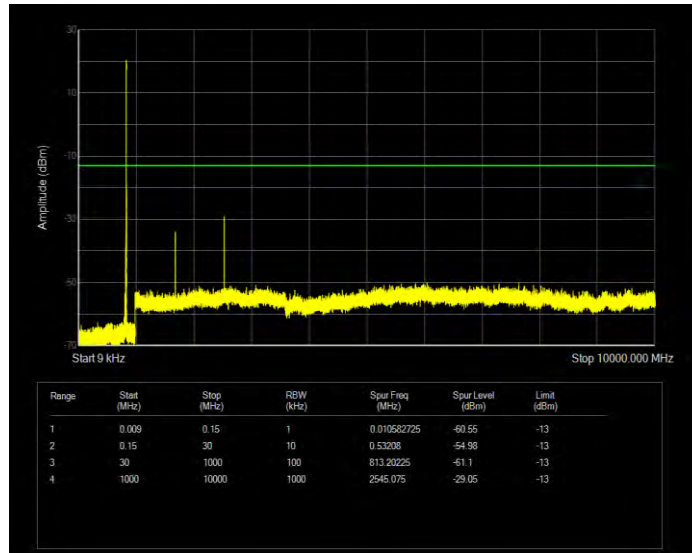

Band5 16QAM BW=5MHz Channel=20525 RB Size=25 Position=#0

Band5 16QAM BW=5MHz Channel=20625 RB Size=25 Position=#0

Band5 QPSK BW=1.4MHz Channel=20407 RB Size=6 Position=#0

Band5 QPSK BW=1.4MHz Channel=20525 RB Size=6 Position=#0

Band5 QPSK BW=1.4MHz Channel=20643 RB Size=6 Position=#0

Band5 QPSK BW=10MHz Channel=20450 RB Size=50 Position=#0

Band5 QPSK BW=10MHz Channel=20525 RB Size=50 Position=#0

Band5 QPSK BW=10MHz Channel=20600 RB Size=50 Position=#0