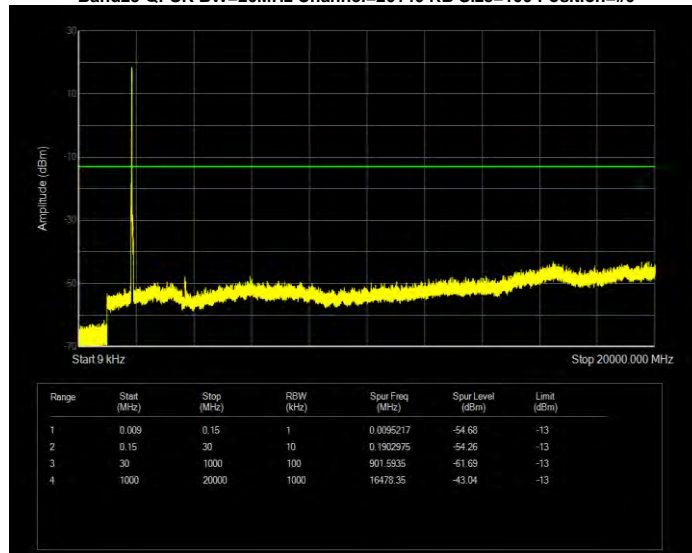

Band25 QPSK BW=20MHz Channel=26140 RB Size=100 Position=#0

Band25 QPSK BW=20MHz Channel=26365 RB Size=100 Position=#0