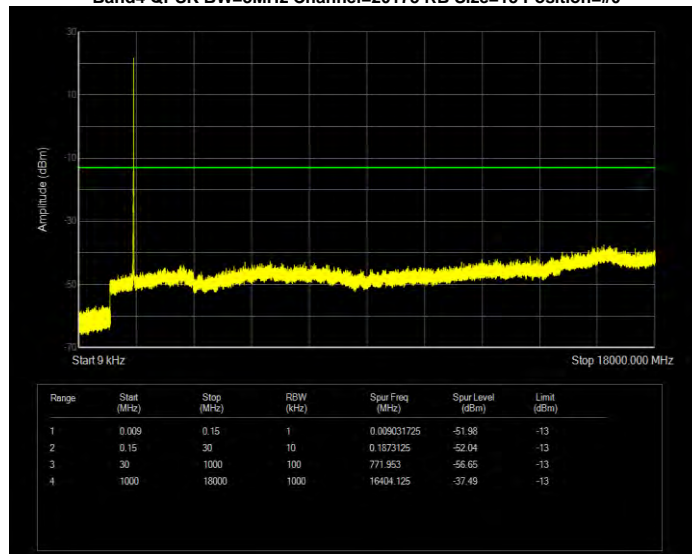

Band4 QPSK BW=10MHz Channel=20175 RB Size=50 Position=#0

Band4 QPSK BW=10MHz Channel=20350 RB Size=50 Position=#0

Band4 QPSK BW=15MHz Channel=20025 RB Size=75 Position=#0

Band4 QPSK BW=15MHz Channel=20175 RB Size=75 Position=#0

Band4 QPSK BW=15MHz Channel=20325 RB Size=75 Position=#0

Band4 QPSK BW=20MHz Channel=20050 RB Size=100 Position=#0

Band4 QPSK BW=20MHz Channel=20175 RB Size=100 Position=#0

Band4 QPSK BW=20MHz Channel=20300 RB Size=100 Position=#0

Band4 QPSK BW=3MHz Channel=19965 RB Size=15 Position=#0

Band4 QPSK BW=3MHz Channel=20175 RB Size=15 Position=#0

Band4 QPSK BW=3MHz Channel=20385 RB Size=15 Position=#0

Band4 QPSK BW=5MHz Channel=19975 RB Size=25 Position=#0