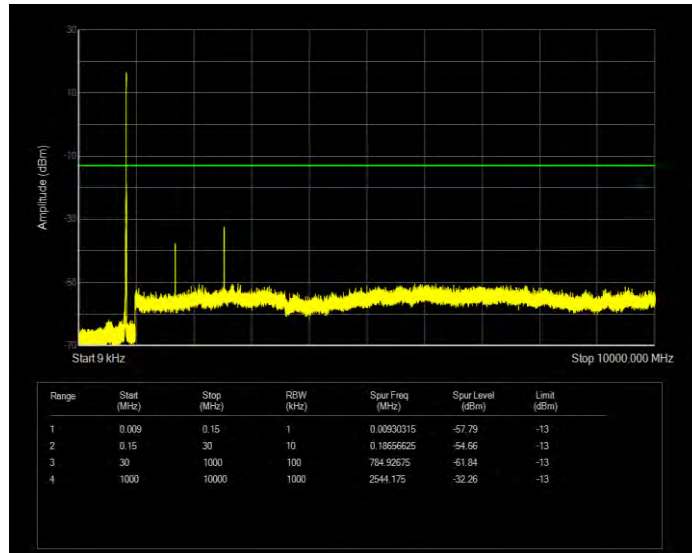

Band5 QPSK BW=3MHz Channel=20635 RB Size=15 Position=#0

Band5 QPSK BW=5MHz Channel=20425 RB Size=25 Position=#0