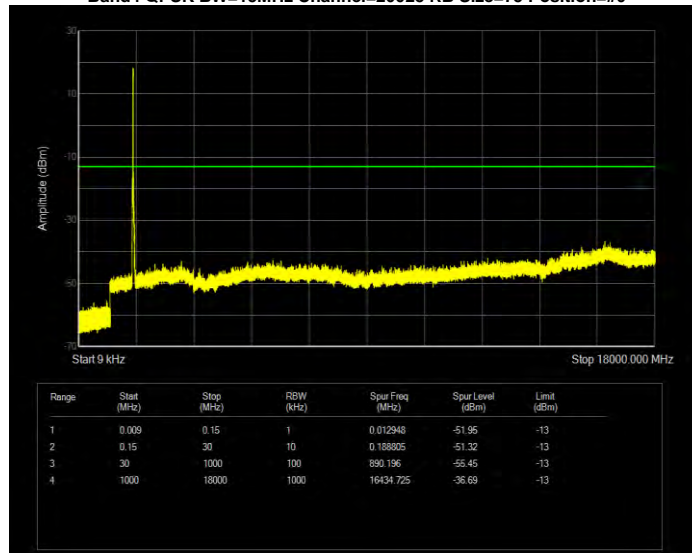

Band4 QPSK BW=1.4MHz Channel=19957 RB Size=6 Position=#0

Band4 QPSK BW=1.4MHz Channel=20175 RB Size=6 Position=#0

Band4 QPSK BW=1.4MHz Channel=20393 RB Size=6 Position=#0

Band4 QPSK BW=10MHz Channel=20000 RB Size=50 Position=#0

Band4 QPSK BW=10MHz Channel=20175 RB Size=50 Position=#0

Band4 QPSK BW=10MHz Channel=20350 RB Size=50 Position=#0

Band4 QPSK BW=15MHz Channel=20025 RB Size=75 Position=#0

Band4 QPSK BW=15MHz Channel=20175 RB Size=75 Position=#0