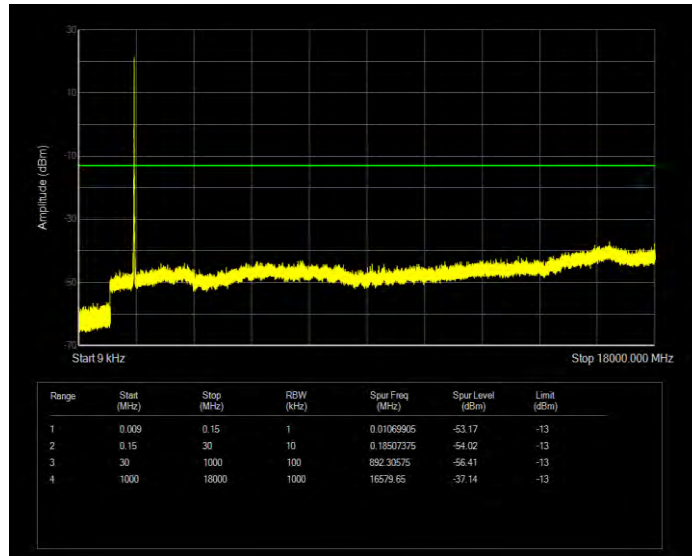

Band4 QPSK BW=15MHz Channel=20325 RB Size=75 Position=#0

Band4 QPSK BW=20MHz Channel=20050 RB Size=100 Position=#0

Band4 QPSK BW=20MHz Channel=20175 RB Size=100 Position=#0

Band4 QPSK BW=20MHz Channel=20300 RB Size=100 Position=#0

Band4 QPSK BW=3MHz Channel=19965 RB Size=15 Position=#0

Band4 QPSK BW=3MHz Channel=20175 RB Size=15 Position=#0

Band4 QPSK BW=3MHz Channel=20385 RB Size=15 Position=#0

Band4 QPSK BW=5MHz Channel=19975 RB Size=25 Position=#0

Band4 QPSK BW=5MHz Channel=20175 RB Size=25 Position=#0

Band4 QPSK BW=5MHz Channel=20375 RB Size=25 Position=#0

Band5 16QAM BW=1.4MHz Channel=20407 RB Size=6 Position=#0

Band5 16QAM BW=1.4MHz Channel=20525 RB Size=6 Position=#0