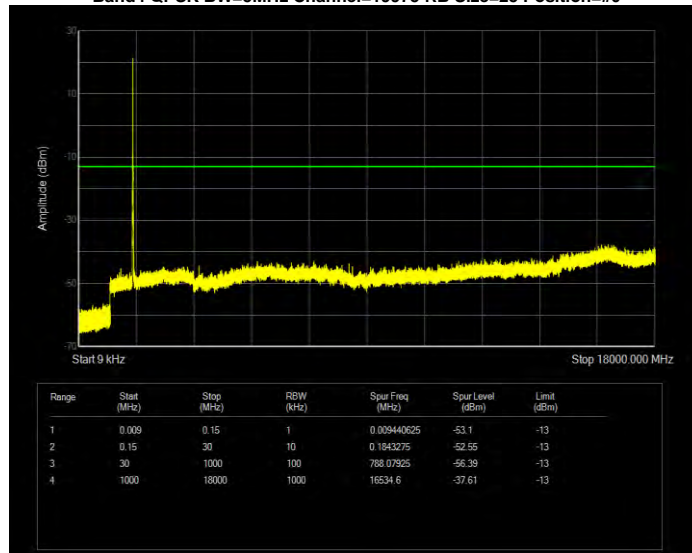

Band4 QPSK BW=15MHz Channel=20325 RB Size=75 Position=#0

Band4 QPSK BW=20MHz Channel=20050 RB Size=100 Position=#0

Band4 QPSK BW=20MHz Channel=20175 RB Size=100 Position=#0

Band4 QPSK BW=20MHz Channel=20300 RB Size=100 Position=#0

Band4 QPSK BW=3MHz Channel=19965 RB Size=15 Position=#0

Band4 QPSK BW=3MHz Channel=20175 RB Size=15 Position=#0

Band4 QPSK BW=3MHz Channel=20385 RB Size=15 Position=#0

Band4 QPSK BW=5MHz Channel=19975 RB Size=25 Position=#0

Band4 QPSK BW=5MHz Channel=20175 RB Size=25 Position=#0

Band4 QPSK BW=5MHz Channel=20375 RB Size=25 Position=#0

Band5 16QAM BW=1.4MHz Channel=20407 RB Size=6 Position=#0

Band5 16QAM BW=1.4MHz Channel=20525 RB Size=6 Position=#0