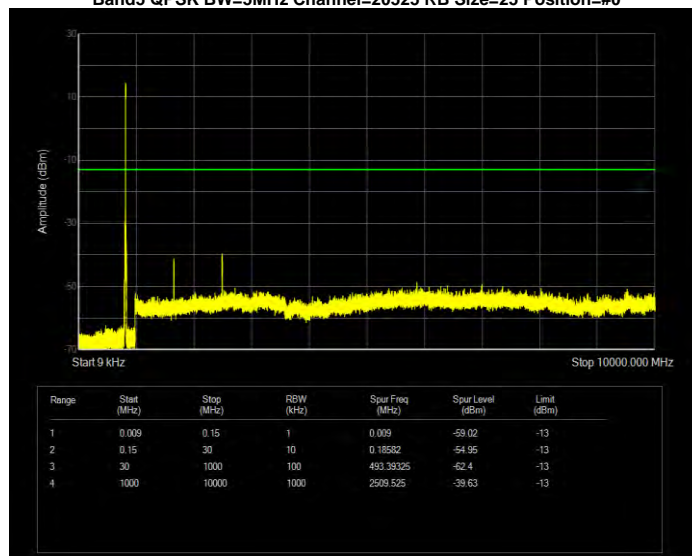

Band5 QPSK BW=5MHz Channel=20525 RB Size=25 Position=#0

Band5 QPSK BW=5MHz Channel=20625 RB Size=25 Position=#0