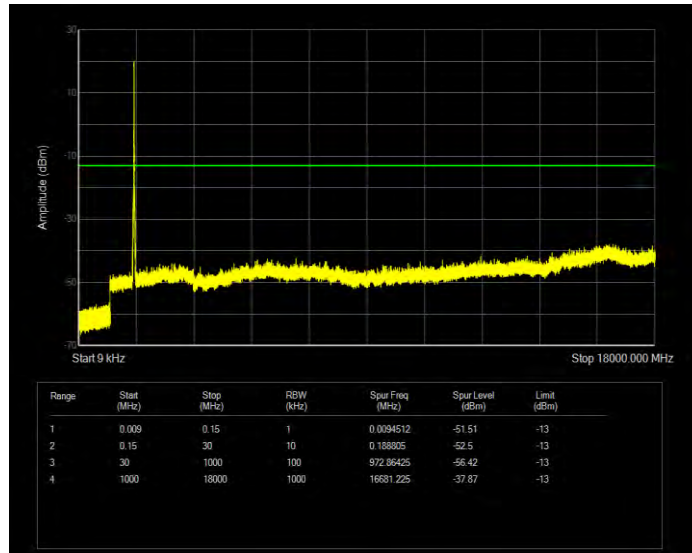

Band4 QPSK BW=1.4MHz Channel=19957 RB Size=6 Position=#0

Band4 QPSK BW=1.4MHz Channel=20175 RB Size=6 Position=#0

Band4 QPSK BW=1.4MHz Channel=20393 RB Size=6 Position=#0

Band4 QPSK BW=10MHz Channel=20000 RB Size=50 Position=#0

Band4 QPSK BW=10MHz Channel=20175 RB Size=50 Position=#0

Band4 QPSK BW=10MHz Channel=20350 RB Size=50 Position=#0

Band4 QPSK BW=15MHz Channel=20025 RB Size=75 Position=#0

Band4 QPSK BW=15MHz Channel=20175 RB Size=75 Position=#0