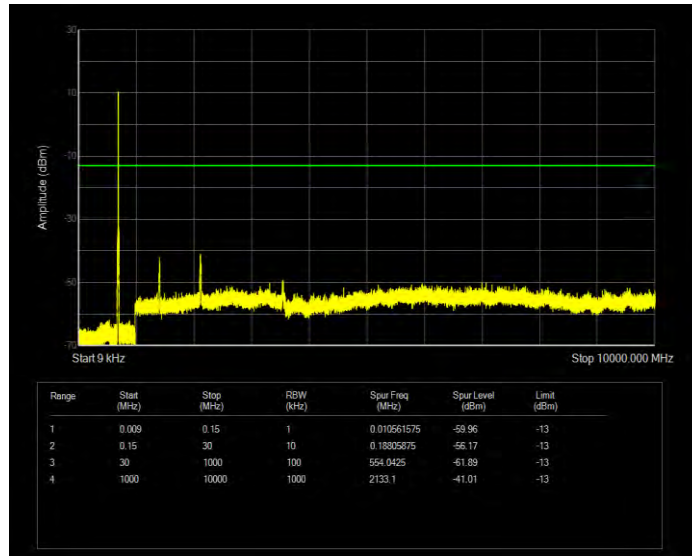

Band12 QPSK BW=1.4MHz Channel=23173 RB Size=6 Position=#0

Band12 QPSK BW=10MHz Channel=23060 RB Size=50 Position=#0

Band12 QPSK BW=10MHz Channel=23095 RB Size=50 Position=#0

Band12 QPSK BW=10MHz Channel=23130 RB Size=50 Position=#0