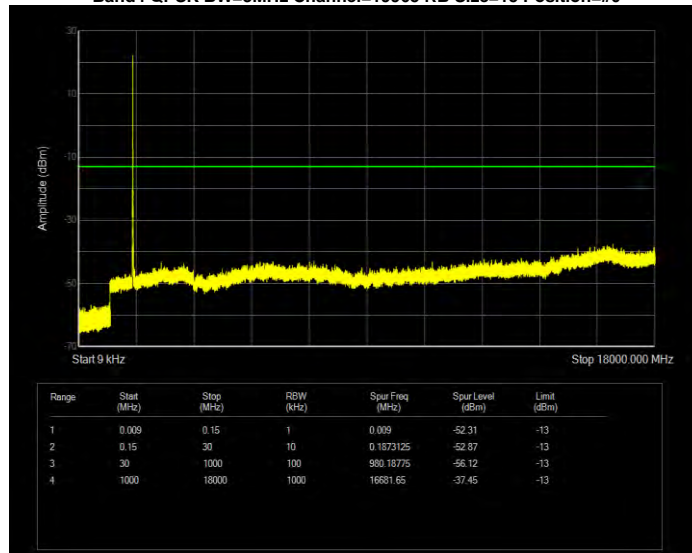

Band4 QPSK BW=10MHz Channel=20175 RB Size=50 Position=#0

Band4 QPSK BW=10MHz Channel=20350 RB Size=50 Position=#0

Band4 QPSK BW=15MHz Channel=20025 RB Size=75 Position=#0

Band4 QPSK BW=15MHz Channel=20175 RB Size=75 Position=#0

Band4 QPSK BW=15MHz Channel=20325 RB Size=75 Position=#0

Band4 QPSK BW=20MHz Channel=20050 RB Size=100 Position=#0

Band4 QPSK BW=20MHz Channel=20175 RB Size=100 Position=#0

Band4 QPSK BW=20MHz Channel=20300 RB Size=100 Position=#0

Band4 QPSK BW=3MHz Channel=19965 RB Size=15 Position=#0

Band4 QPSK BW=3MHz Channel=20175 RB Size=15 Position=#0

Band4 QPSK BW=3MHz Channel=20385 RB Size=15 Position=#0

Band4 QPSK BW=5MHz Channel=19975 RB Size=25 Position=#0