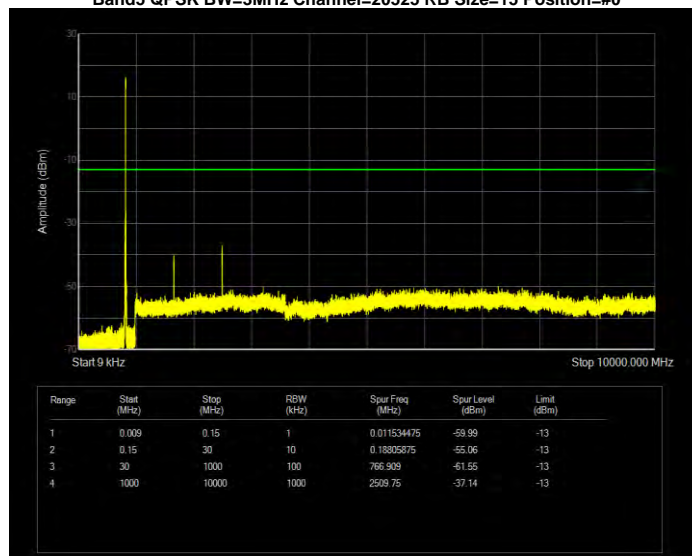

Band5 QPSK BW=3MHz Channel=20525 RB Size=15 Position=#0

Band5 QPSK BW=3MHz Channel=20635 RB Size=15 Position=#0