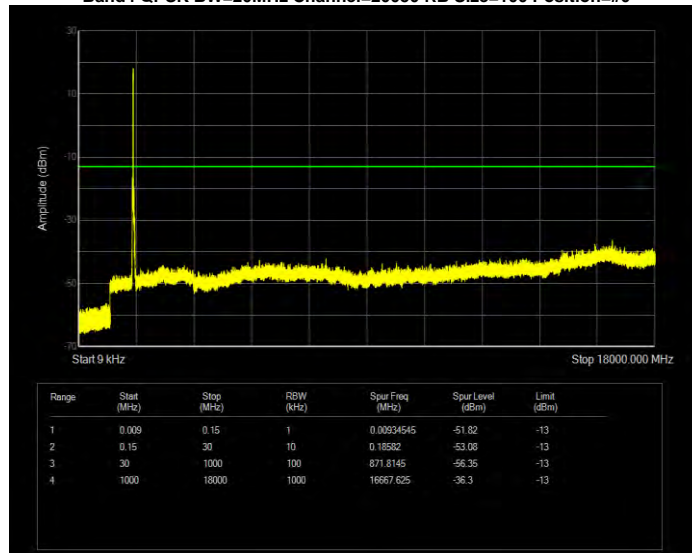

Band4 QPSK BW=1.4MHz Channel=19957 RB Size=6 Position=#0

Band4 QPSK BW=1.4MHz Channel=20175 RB Size=6 Position=#0

Band4 QPSK BW=1.4MHz Channel=20393 RB Size=6 Position=#0

Band4 QPSK BW=10MHz Channel=20000 RB Size=50 Position=#0

Band4 QPSK BW=10MHz Channel=20175 RB Size=50 Position=#0

Band4 QPSK BW=10MHz Channel=20350 RB Size=50 Position=#0

Band4 QPSK BW=15MHz Channel=20025 RB Size=75 Position=#0

Band4 QPSK BW=15MHz Channel=20175 RB Size=75 Position=#0

Band4 QPSK BW=15MHz Channel=20325 RB Size=75 Position=#0

Band4 QPSK BW=20MHz Channel=20050 RB Size=100 Position=#0

Band4 QPSK BW=20MHz Channel=20175 RB Size=100 Position=#0

Band4 QPSK BW=20MHz Channel=20300 RB Size=100 Position=#0