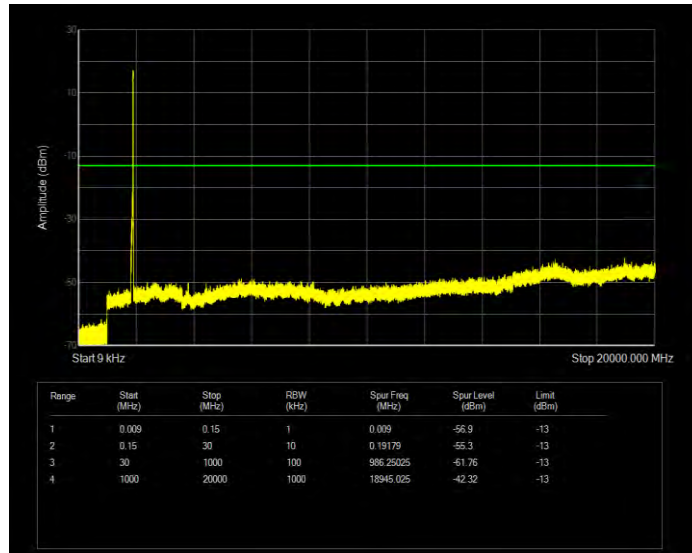

Band25 QPSK BW=15MHz Channel=26615 RB Size=75 Position=#0

Band25 QPSK BW=20MHz Channel=26140 RB Size=100 Position=#0

Band25 QPSK BW=20MHz Channel=26365 RB Size=100 Position=#0

Band25 QPSK BW=20MHz Channel=26590 RB Size=100 Position=#0