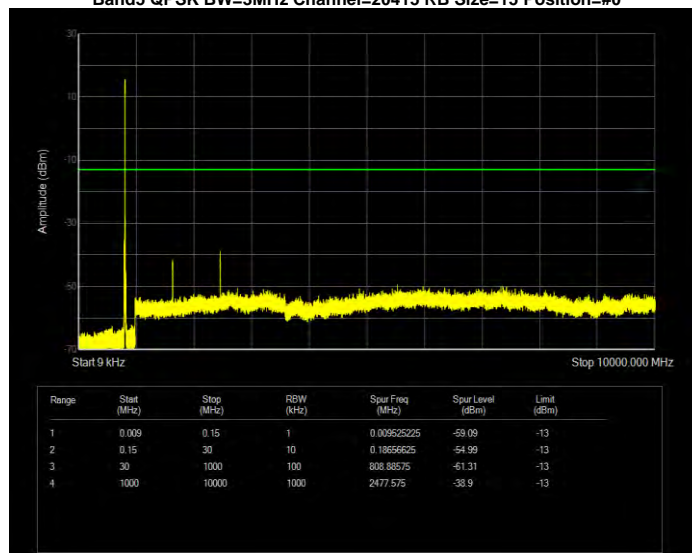

Band5 16QAM BW=5MHz Channel=20525 RB Size=25 Position=#0

Band5 16QAM BW=5MHz Channel=20625 RB Size=25 Position=#0

Band5 QPSK BW=1.4MHz Channel=20407 RB Size=6 Position=#0

Band5 QPSK BW=1.4MHz Channel=20525 RB Size=6 Position=#0

Band5 QPSK BW=1.4MHz Channel=20643 RB Size=6 Position=#0

Band5 QPSK BW=10MHz Channel=20450 RB Size=50 Position=#0

Band5 QPSK BW=10MHz Channel=20525 RB Size=50 Position=#0

Band5 QPSK BW=10MHz Channel=20600 RB Size=50 Position=#0

Band5 QPSK BW=3MHz Channel=20415 RB Size=15 Position=#0

Band5 QPSK BW=3MHz Channel=20525 RB Size=15 Position=#0

Band5 QPSK BW=3MHz Channel=20635 RB Size=15 Position=#0

Band5 QPSK BW=5MHz Channel=20425 RB Size=25 Position=#0