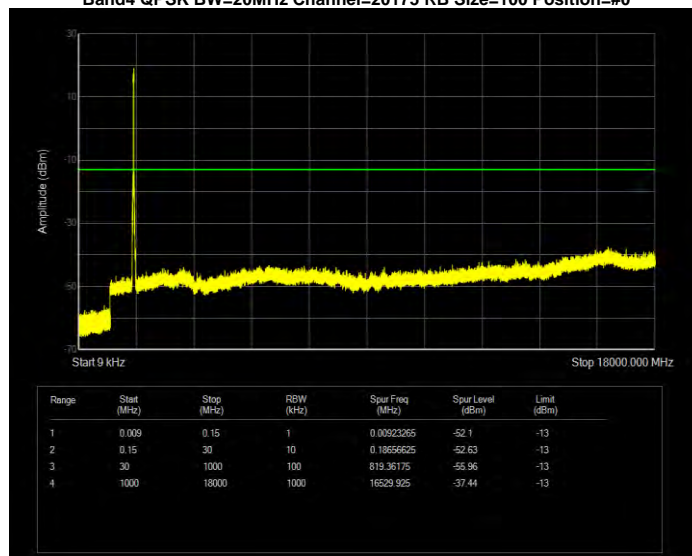

Band4 QPSK BW=1.4MHz Channel=19957 RB Size=6 Position=#0

Band4 QPSK BW=1.4MHz Channel=20175 RB Size=6 Position=#0

Band4 QPSK BW=1.4MHz Channel=20393 RB Size=6 Position=#0

Band4 QPSK BW=10MHz Channel=20000 RB Size=50 Position=#0

Band4 QPSK BW=10MHz Channel=20175 RB Size=50 Position=#0

Band4 QPSK BW=10MHz Channel=20350 RB Size=50 Position=#0

Band4 QPSK BW=15MHz Channel=20025 RB Size=75 Position=#0

Band4 QPSK BW=15MHz Channel=20175 RB Size=75 Position=#0

Band4 QPSK BW=15MHz Channel=20325 RB Size=75 Position=#0

Band4 QPSK BW=20MHz Channel=20050 RB Size=100 Position=#0

Band4 QPSK BW=20MHz Channel=20175 RB Size=100 Position=#0

Band4 QPSK BW=20MHz Channel=20300 RB Size=100 Position=#0