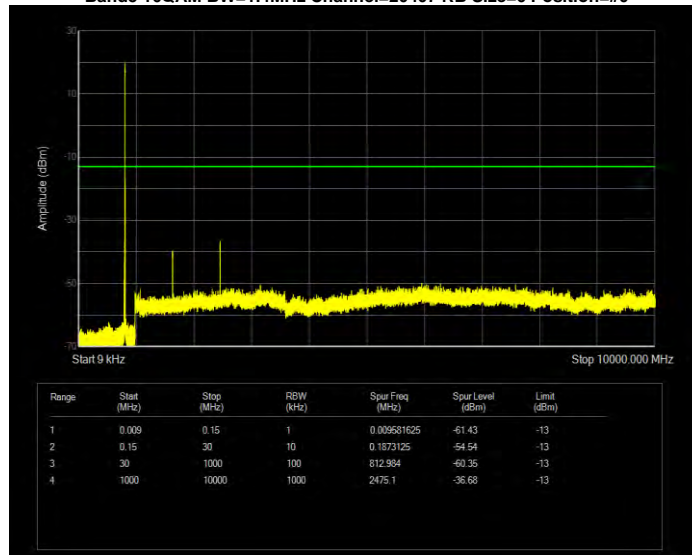

Band4 QPSK BW=15MHz Channel=20325 RB Size=75 Position=#0

Band4 QPSK BW=20MHz Channel=20050 RB Size=100 Position=#0

Band4 QPSK BW=20MHz Channel=20175 RB Size=100 Position=#0

Band4 QPSK BW=20MHz Channel=20300 RB Size=100 Position=#0

Band4 QPSK BW=3MHz Channel=19965 RB Size=15 Position=#0

Band4 QPSK BW=3MHz Channel=20175 RB Size=15 Position=#0

Band4 QPSK BW=3MHz Channel=20385 RB Size=15 Position=#0

Band4 QPSK BW=5MHz Channel=19975 RB Size=25 Position=#0

Band4 QPSK BW=5MHz Channel=20175 RB Size=25 Position=#0

Band4 QPSK BW=5MHz Channel=20375 RB Size=25 Position=#0

Band5 16QAM BW=1.4MHz Channel=20407 RB Size=6 Position=#0

Band5 16QAM BW=1.4MHz Channel=20525 RB Size=6 Position=#0