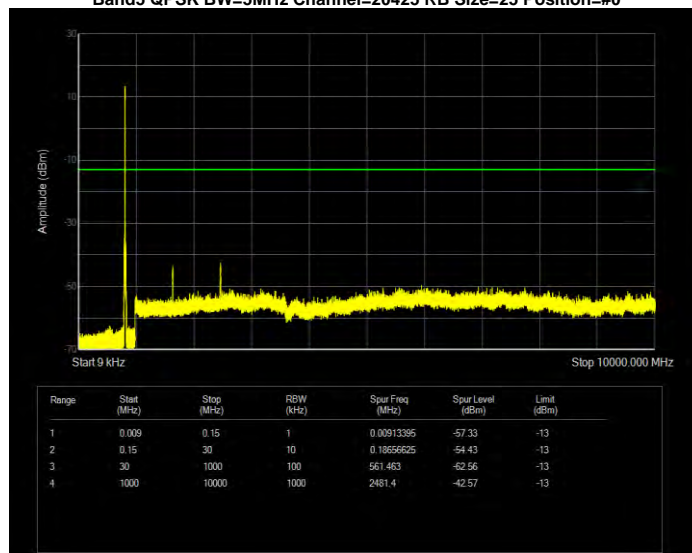

Band5 QPSK BW=1.4MHz Channel=20643 RB Size=6 Position=#0

Band5 QPSK BW=10MHz Channel=20450 RB Size=50 Position=#0

Band5 QPSK BW=10MHz Channel=20525 RB Size=50 Position=#0

Band5 QPSK BW=10MHz Channel=20600 RB Size=50 Position=#0

Band5 QPSK BW=3MHz Channel=20415 RB Size=15 Position=#0

Band5 QPSK BW=3MHz Channel=20525 RB Size=15 Position=#0

Band5 QPSK BW=3MHz Channel=20635 RB Size=15 Position=#0

Band5 QPSK BW=5MHz Channel=20425 RB Size=25 Position=#0

Band5 QPSK BW=5MHz Channel=20525 RB Size=25 Position=#0

Band5 QPSK BW=5MHz Channel=20625 RB Size=25 Position=#0

Band12 16QAM BW=1.4MHz Channel=23017 RB Size=6 Position=#0

Band12 16QAM BW=1.4MHz Channel=23095 RB Size=6 Position=#0