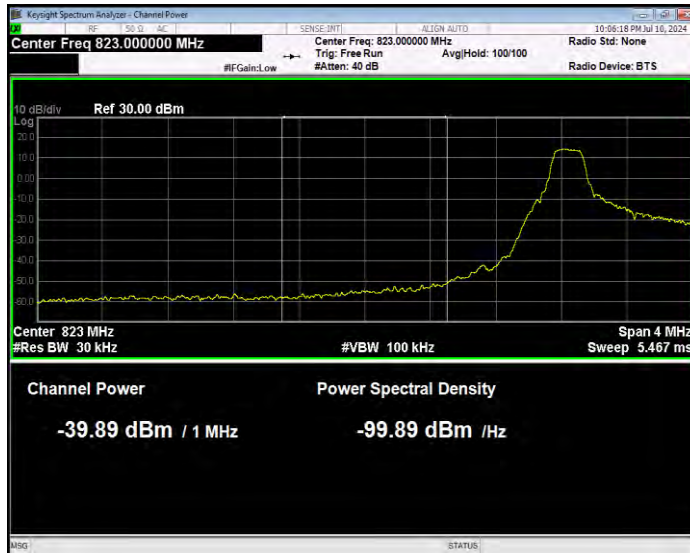

Band5 QPSK BW=10MHz Channel=20600 RB Size=1 Position=#Max Normal

Band5 QPSK BW=10MHz Channel=20600 RB Size=50 Position=#0 Extended

Band5 QPSK BW=10MHz Channel=20600 RB Size=50 Position=#0 Normal

Band5 QPSK BW=3MHz Channel=20415 RB Size=1 Position=#0 Extended