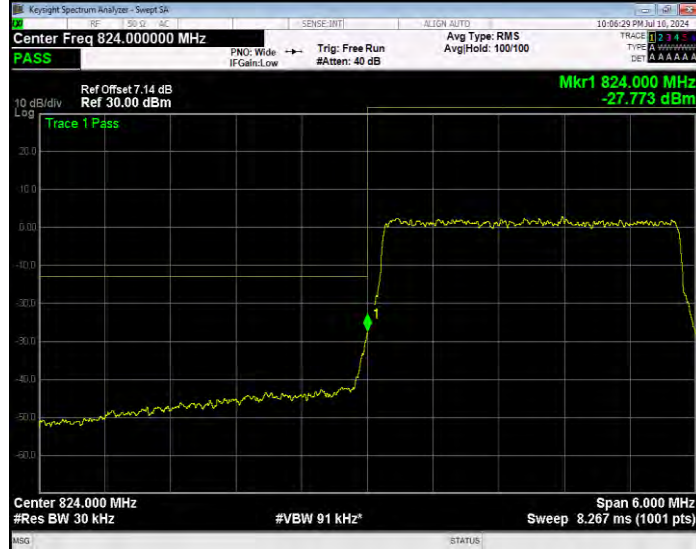

Band5 QPSK BW=3MHz Channel=20635 RB Size=1 Position=#0 Extended