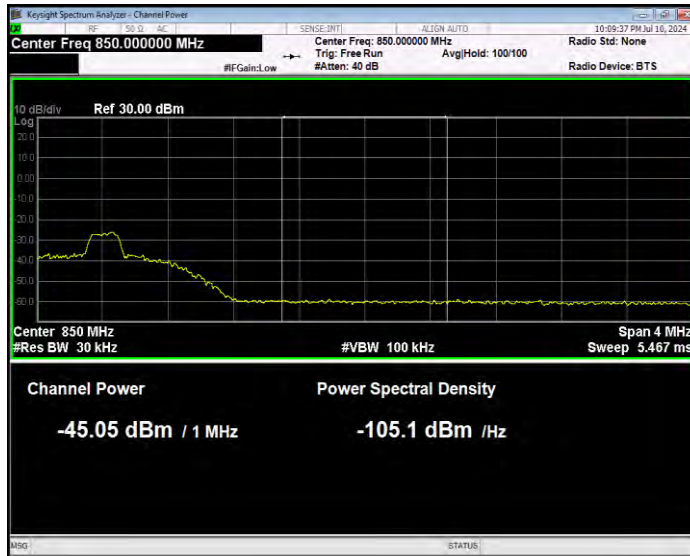

Band5 QPSK BW=10MHz Channel=20600 RB Size=1 Position=#0 Normal