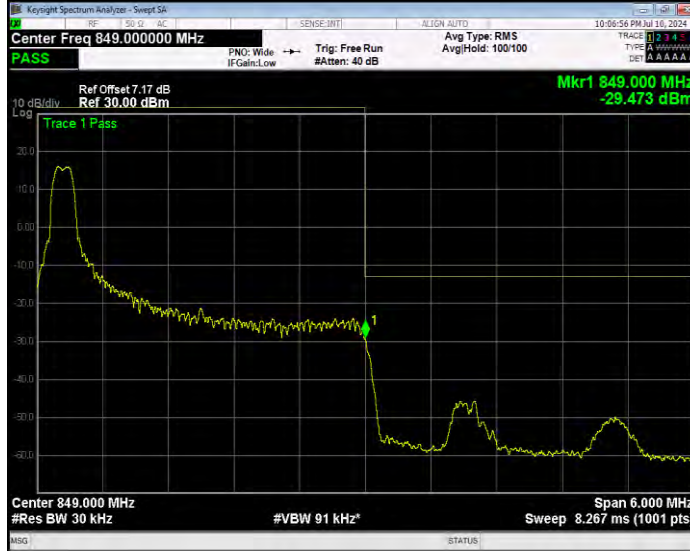

Band5 QPSK BW=3MHz Channel=20635 RB Size=1 Position=#Max Extended