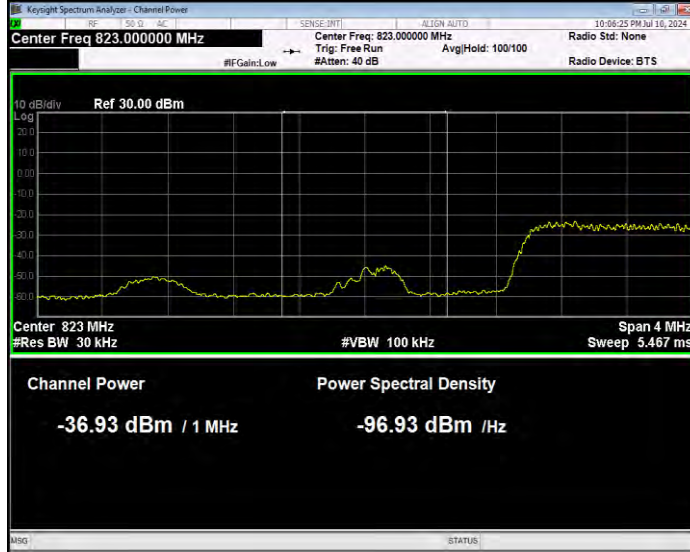

Band5 QPSK BW=3MHz Channel=20415 RB Size=1 Position=#Max Normal