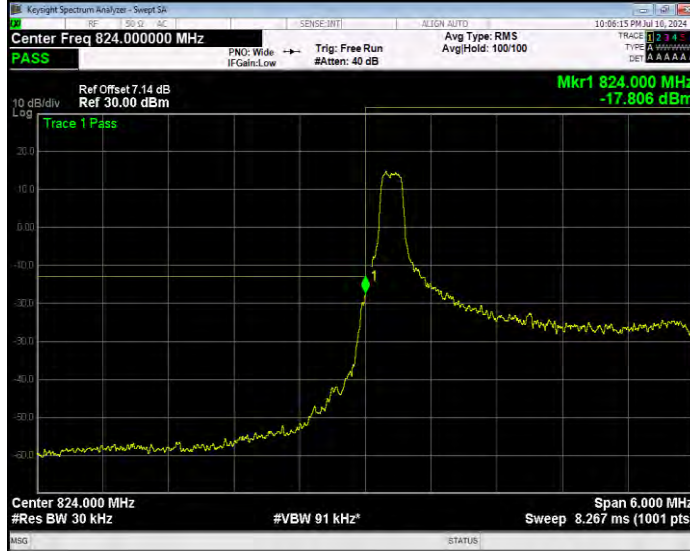

Band5 QPSK BW=3MHz Channel=20415 RB Size=1 Position=#Max Extended