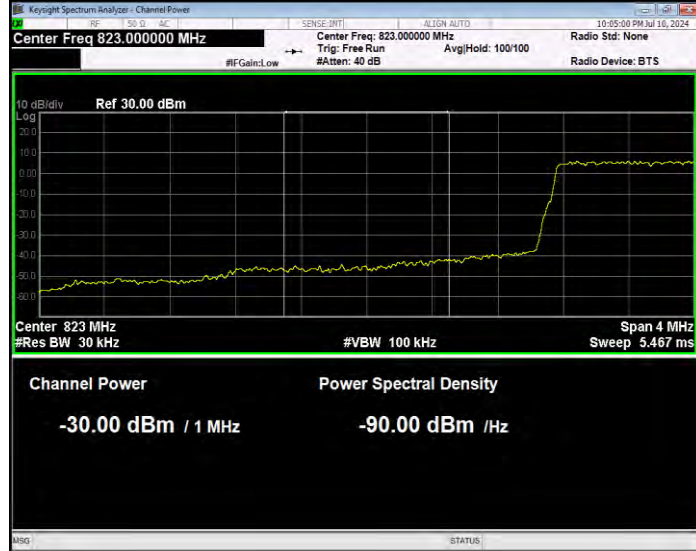

Band5 QPSK BW=1.4MHz Channel=20407 RB Size=1 Position=#Max Extended

Band5 QPSK BW=1.4MHz Channel=20407 RB Size=1 Position=#Max Normal

Band5 QPSK BW=1.4MHz Channel=20407 RB Size=6 Position=#0 Extended

Band5 QPSK BW=1.4MHz Channel=20407 RB Size=6 Position=#0 Normal