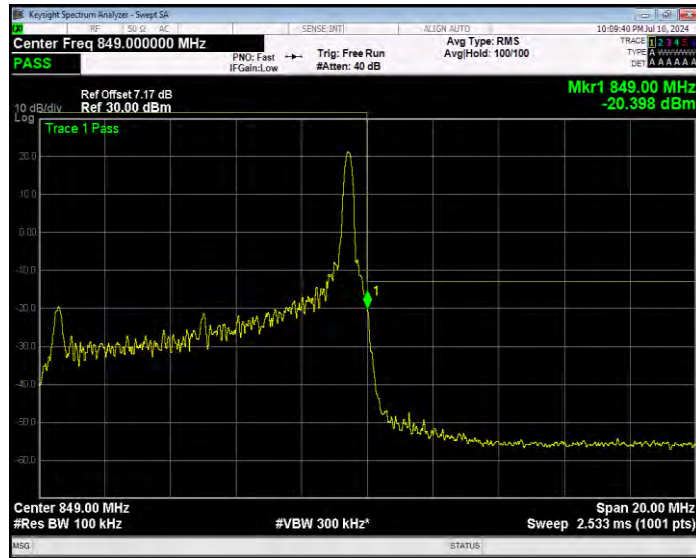

Band5 QPSK BW=10MHz Channel=20600 RB Size=50 Position=#0 Extended