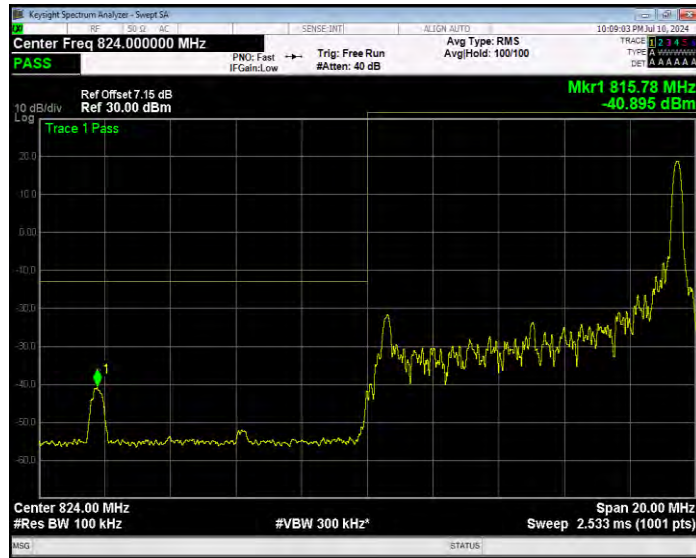

Band5 QPSK BW=1.4MHz Channel=20643 RB Size=6 Position=#0 Extended

Band5 QPSK BW=1.4MHz Channel=20643 RB Size=6 Position=#0 Normal

Band5 QPSK BW=10MHz Channel=20450 RB Size=1 Position=#0 Extended

Band5 QPSK BW=10MHz Channel=20450 RB Size=50 Position=#0 Extended