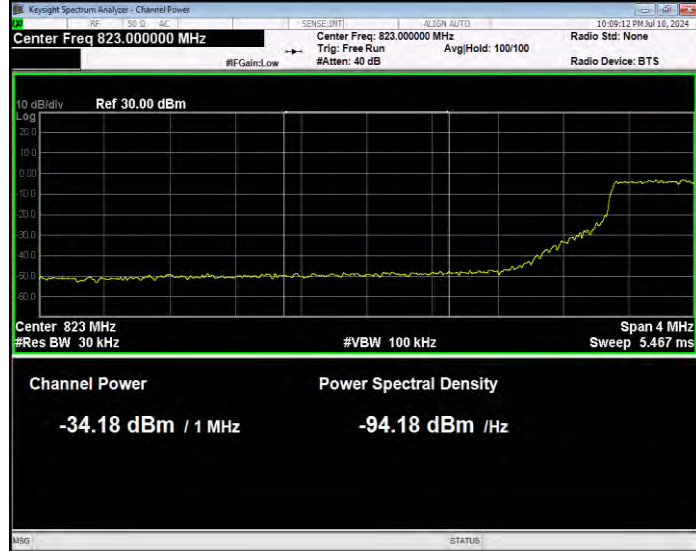

Band5 QPSK BW=1.4MHz Channel=20643 RB Size=6 Position=#0 Extended

Band5 QPSK BW=1.4MHz Channel=20643 RB Size=6 Position=#0 Normal

Band5 QPSK BW=10MHz Channel=20450 RB Size=1 Position=#0 Extended

Band5 QPSK BW=10MHz Channel=20450 RB Size=50 Position=#0 Extended