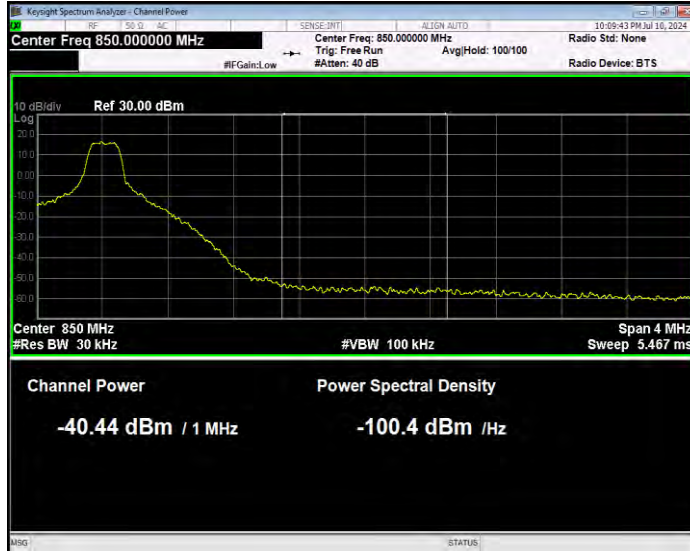

Band5 QPSK BW=10MHz Channel=20450 RB Size=50 Position=#0 Normal

Band5 QPSK BW=10MHz Channel=20600 RB Size=1 Position=#0 Extended

Band5 QPSK BW=10MHz Channel=20600 RB Size=1 Position=#0 Normal

Band5 QPSK BW=10MHz Channel=20600 RB Size=1 Position=#Max Extended