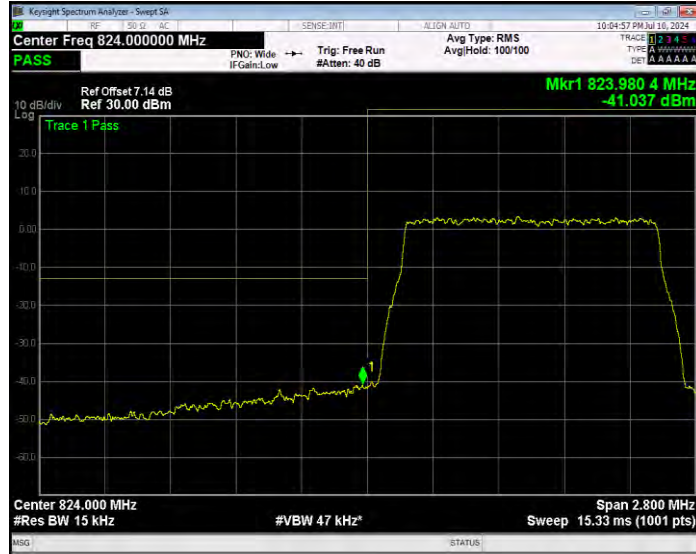

Band5 QPSK BW=1.4MHz Channel=20407 RB Size=1 Position=#Max Extended

Band5 QPSK BW=1.4MHz Channel=20407 RB Size=1 Position=#Max Normal

Band5 QPSK BW=1.4MHz Channel=20407 RB Size=6 Position=#0 Extended

Band5 QPSK BW=1.4MHz Channel=20407 RB Size=6 Position=#0 Normal