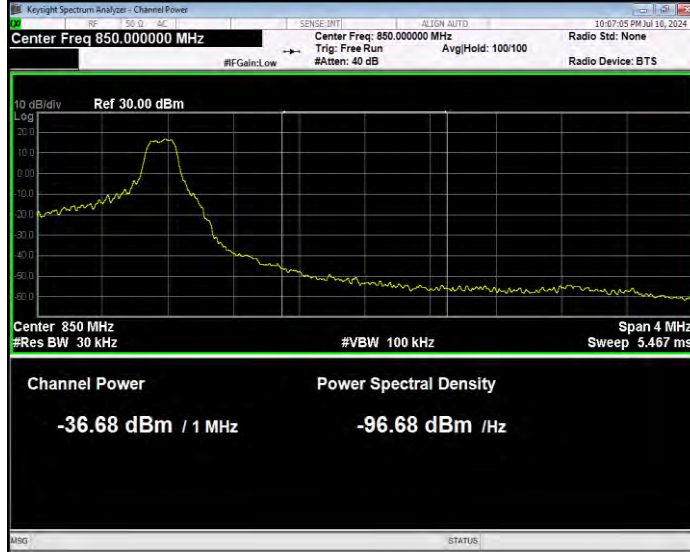

Band5 QPSK BW=3MHz Channel=20415 RB Size=15 Position=#0 Normal

Band5 QPSK BW=3MHz Channel=20635 RB Size=1 Position=#0 Extended

Band5 QPSK BW=3MHz Channel=20635 RB Size=1 Position=#0 Normal

Band5 QPSK BW=3MHz Channel=20635 RB Size=1 Position=#Max Extended