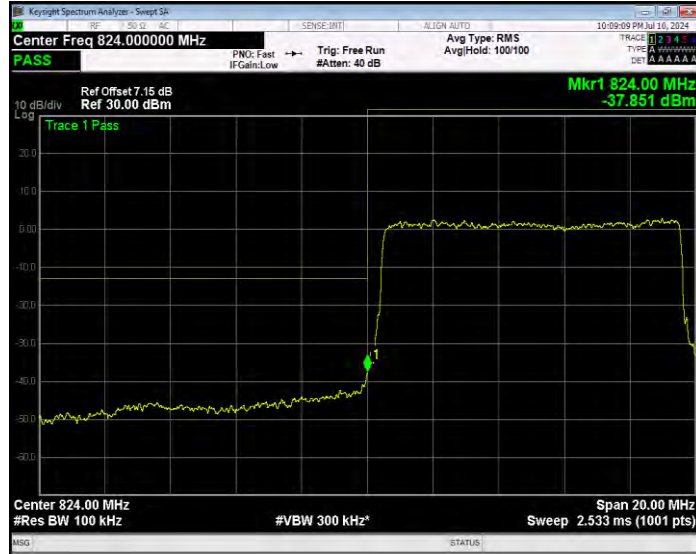

Band5 QPSK BW=10MHz Channel=20600 RB Size=1 Position=#0 Extended