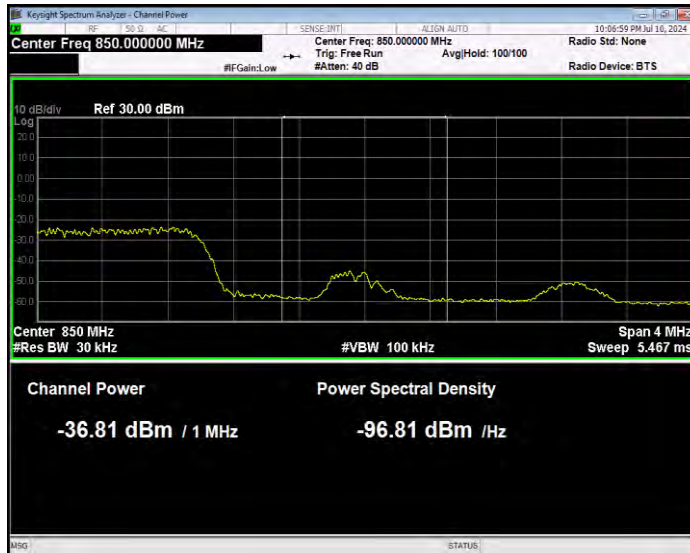

Band5 QPSK BW=3MHz Channel=20635 RB Size=1 Position=#0 Normal