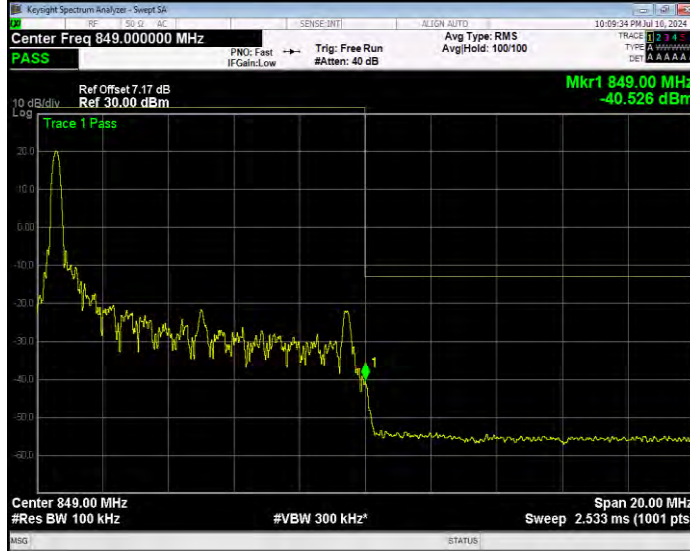

Band5 QPSK BW=10MHz Channel=20600 RB Size=1 Position=#Max Extended