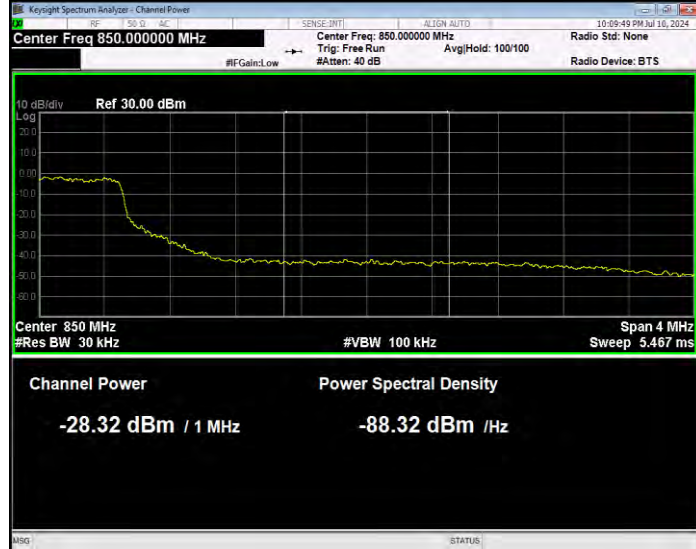

Band5 QPSK BW=10MHz Channel=20600 RB Size=50 Position=#0 Normal