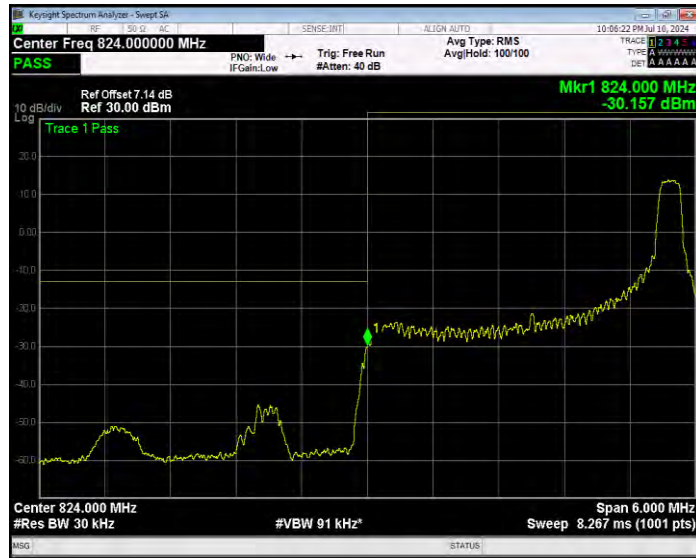

Band5 QPSK BW=3MHz Channel=20415 RB Size=1 Position=#0 Normal

Band5 QPSK BW=3MHz Channel=20415 RB Size=1 Position=#Max Extended

Band5 QPSK BW=3MHz Channel=20415 RB Size=1 Position=#Max Normal

Band5 QPSK BW=3MHz Channel=20415 RB Size=15 Position=#0 Extended