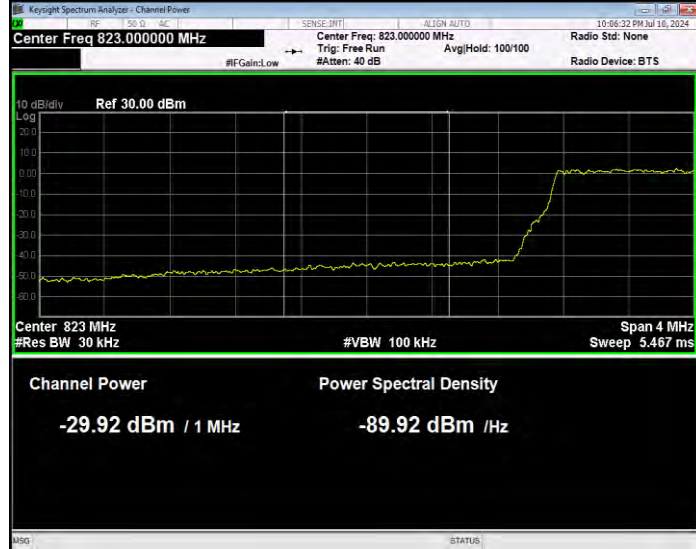

Band5 QPSK BW=3MHz Channel=20415 RB Size=1 Position=#0 Normal

Band5 QPSK BW=3MHz Channel=20415 RB Size=1 Position=#Max Extended

Band5 QPSK BW=3MHz Channel=20415 RB Size=1 Position=#Max Normal

Band5 QPSK BW=3MHz Channel=20415 RB Size=15 Position=#0 Extended