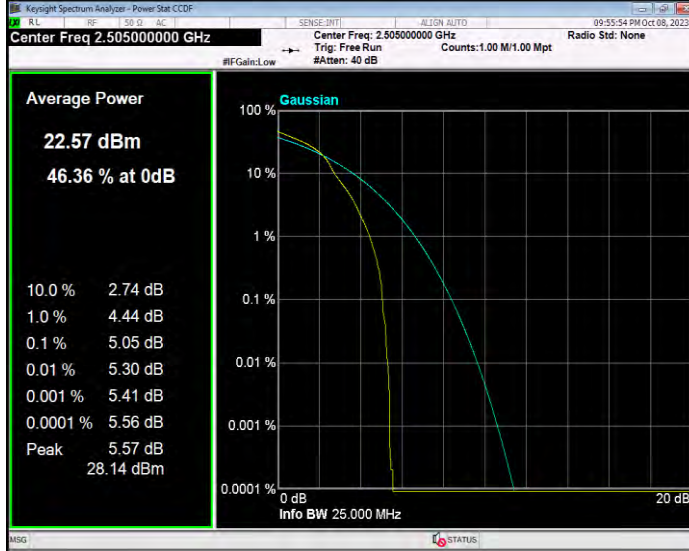

**Band5 QPSK BW=5MHz Channel=20425 RB Size=1 Position=#0**

**Band5 QPSK BW=5MHz Channel=20525 RB Size=1 Position=#0**

**Band5 QPSK BW=5MHz Channel=20625 RB Size=1 Position=#0**

**Band7 16QAM BW=10MHz Channel=20800 RB Size=1 Position=#0**