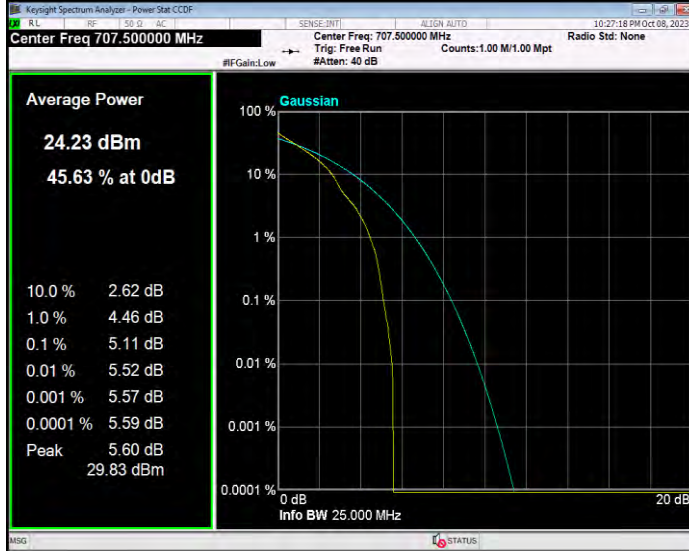

**Band12 QPSK BW=1.4MHz Channel=23095 RB Size=1 Position=#0**

**Band12 QPSK BW=1.4MHz Channel=23173 RB Size=1 Position=#0**

**Band12 QPSK BW=10MHz Channel=23060 RB Size=1 Position=#0**

**Band12 QPSK BW=10MHz Channel=23095 RB Size=1 Position=#0**