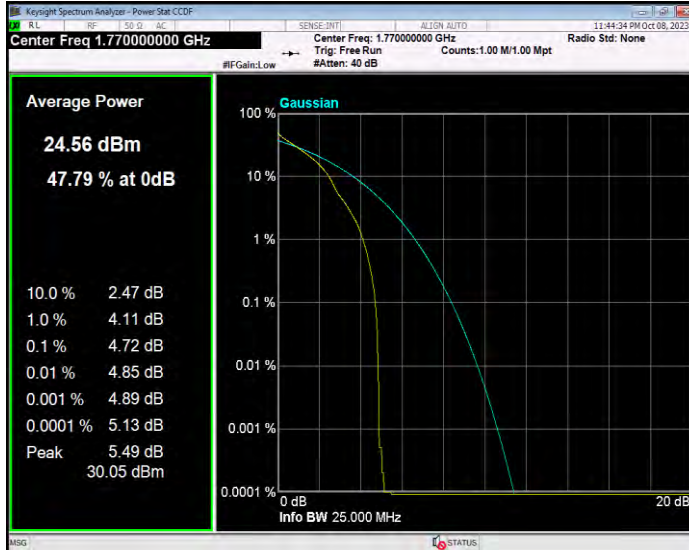

Band66 QPSK BW=20MHz Channel=132572 RB Size=1 Position=#0