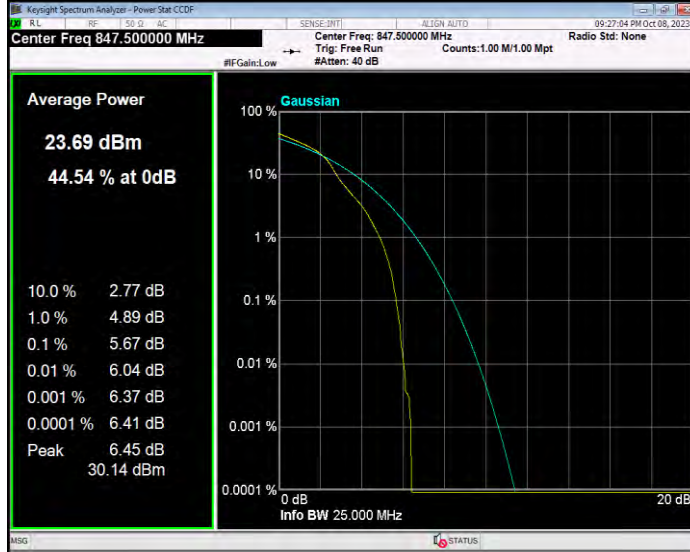

**Band5 16QAM BW=10MHz Channel=20600 RB Size=1 Position=#0**

**Band5 16QAM BW=3MHz Channel=20415 RB Size=1 Position=#0**

**Band5 16QAM BW=3MHz Channel=20525 RB Size=1 Position=#0**

**Band5 16QAM BW=3MHz Channel=20635 RB Size=1 Position=#0**