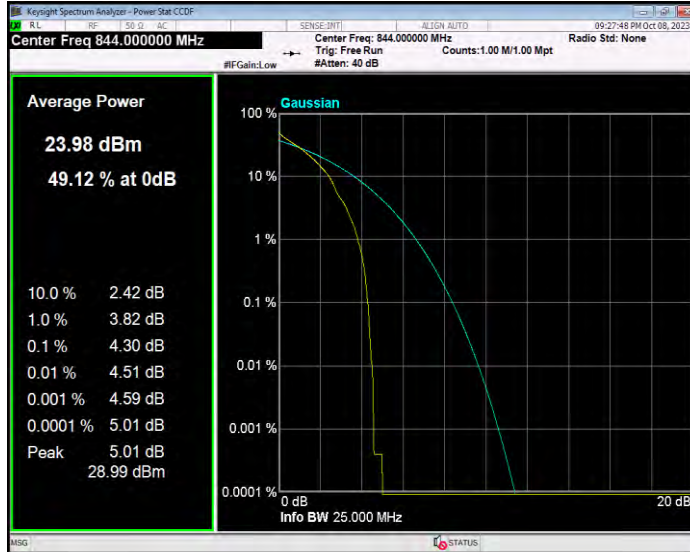

Band5 QPSK BW=10MHz Channel=20600 RB Size=1 Position=#0