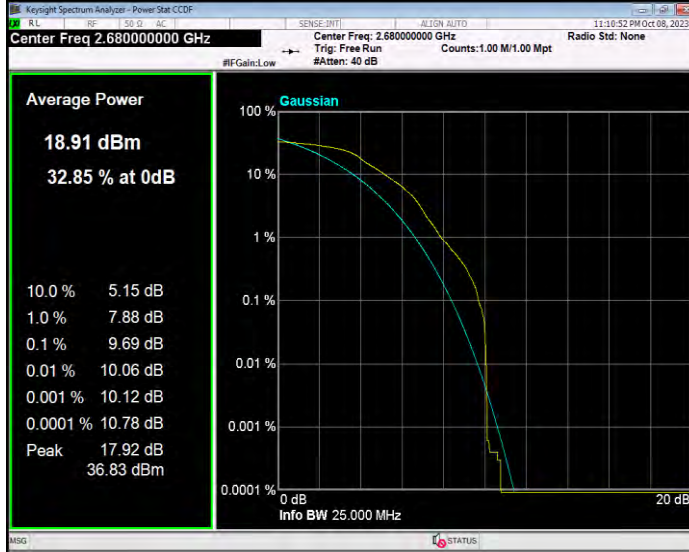

**Band41 QPSK BW=15MHz Channel=41515 RB Size=1 Position=#0**

**Band41 QPSK BW=20MHz Channel=39750 RB Size=1 Position=#0**

**Band41 QPSK BW=20MHz Channel=40620 RB Size=1 Position=#0**

**Band41 QPSK BW=20MHz Channel=41490 RB Size=1 Position=#0**