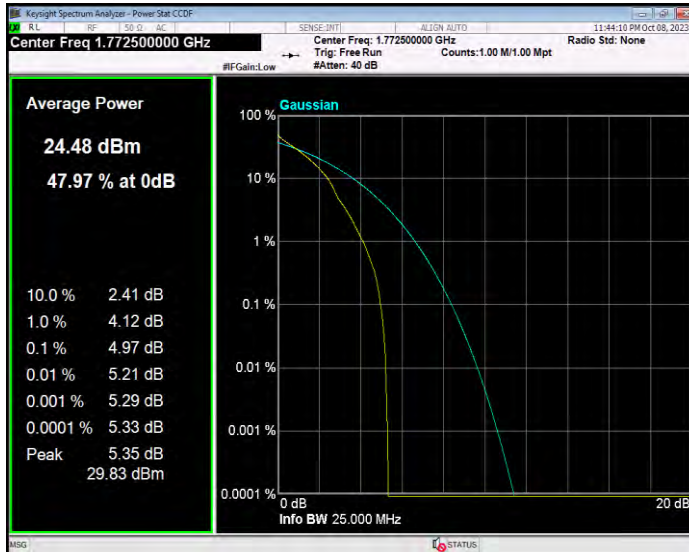

Band66 QPSK BW=15MHz Channel=132597 RB Size=1 Position=#0