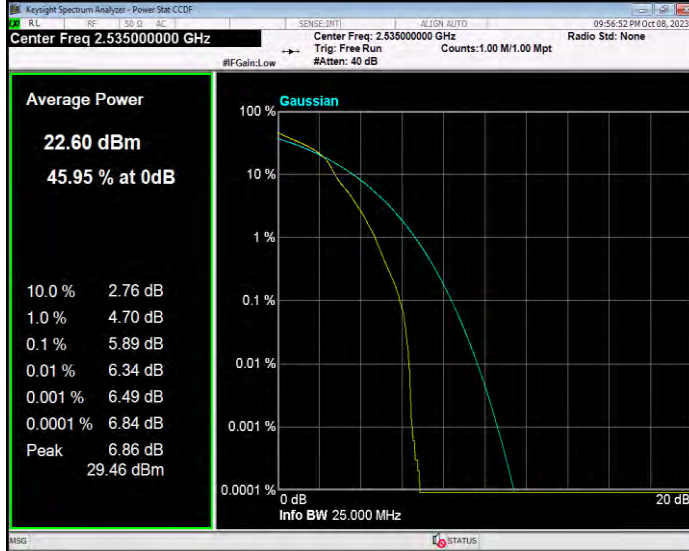

Band7 16QAM BW=20MHz Channel=21100 RB Size=1 Position=#0