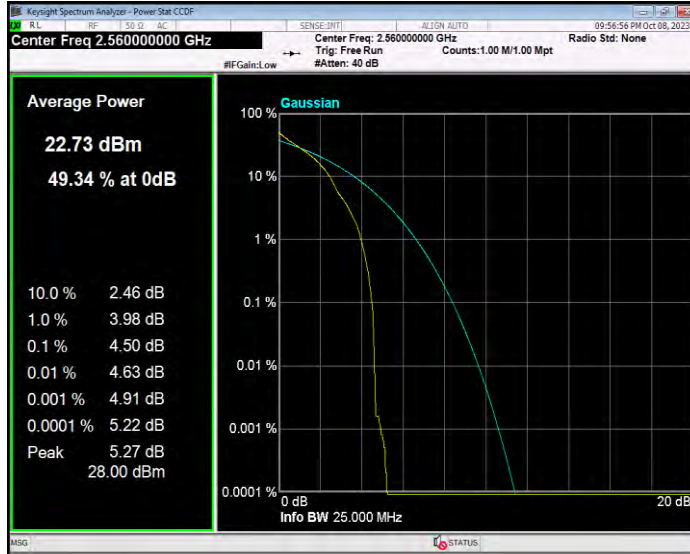

**Band7 QPSK BW=15MHz Channel=21375 RB Size=1 Position=#0**

**Band7 QPSK BW=20MHz Channel=20850 RB Size=1 Position=#0**

**Band7 QPSK BW=20MHz Channel=21100 RB Size=1 Position=#0**

**Band7 QPSK BW=20MHz Channel=21350 RB Size=1 Position=#0**