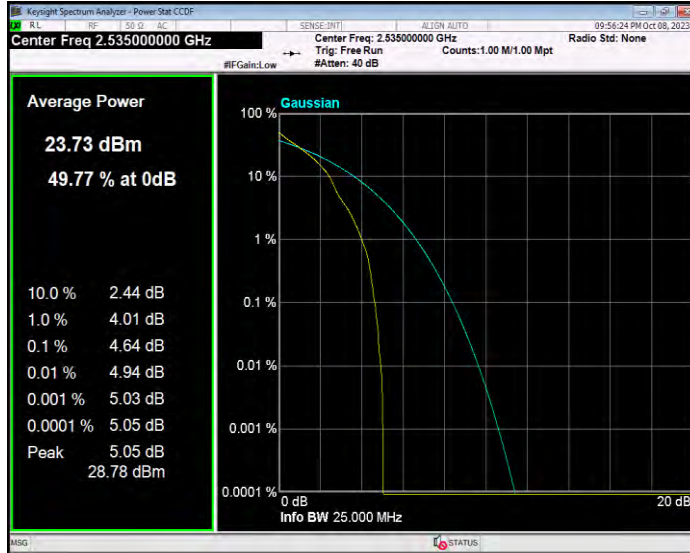

**Band7 QPSK BW=10MHz Channel=21100 RB Size=1 Position=#0**

**Band7 QPSK BW=10MHz Channel=21400 RB Size=1 Position=#0**

**Band7 QPSK BW=15MHz Channel=20825 RB Size=1 Position=#0**

**Band7 QPSK BW=15MHz Channel=21100 RB Size=1 Position=#0**