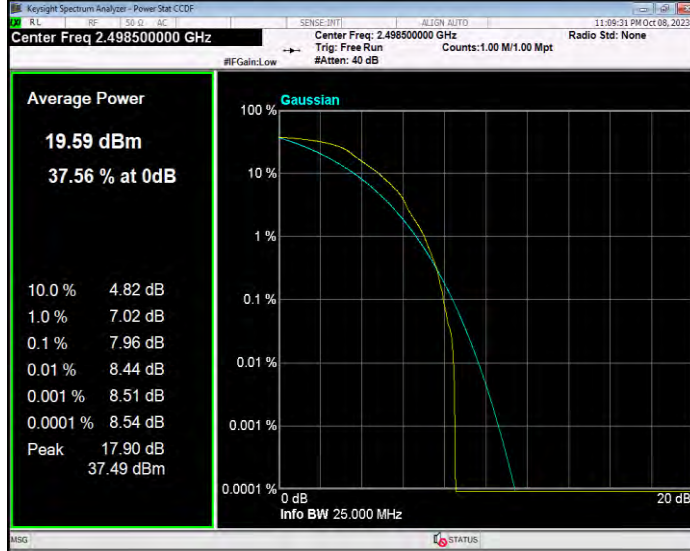

Band41 QPSK BW=5MHz Channel=39675 RB Size=1 Position=#0