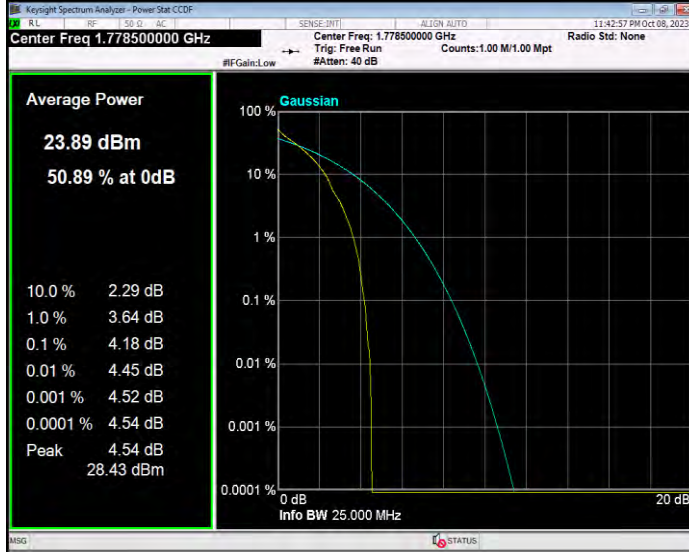

**Band66 QPSK BW=20MHz Channel=132572 RB Size=1 Position=#0**

**Band66 QPSK BW=3MHz Channel=131987 RB Size=1 Position=#0**

**Band66 QPSK BW=3MHz Channel=132322 RB Size=1 Position=#0**

**Band66 QPSK BW=3MHz Channel=132657 RB Size=1 Position=#0**