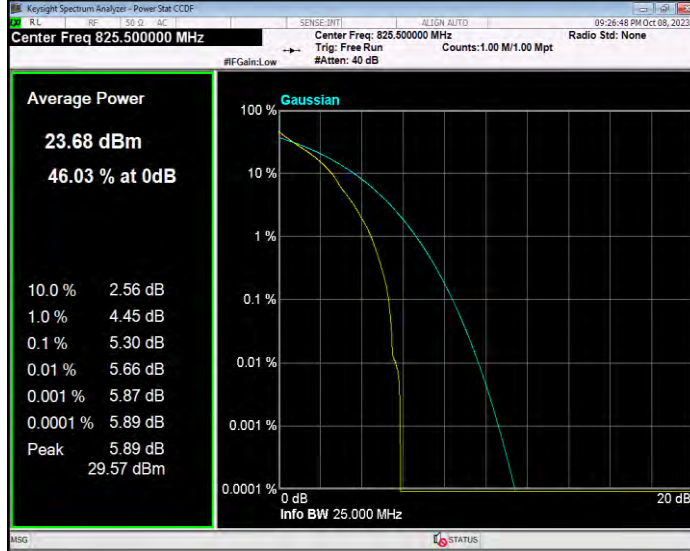

Band5 QPSK BW=3MHz Channel=20415 RB Size=1 Position=#0