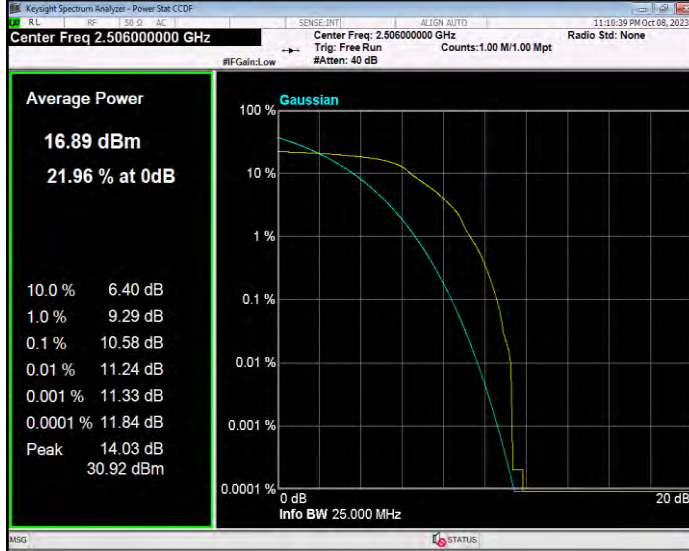

Band41 QPSK BW=20MHz Channel=39750 RB Size=1 Position=#0