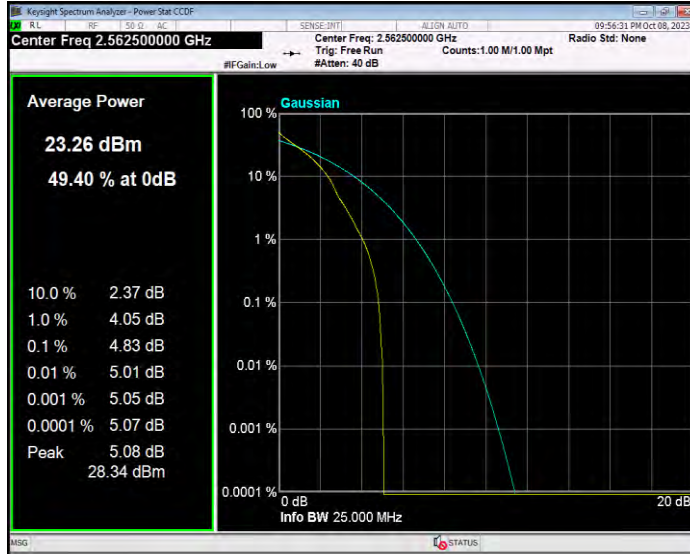

Band7 QPSK BW=15MHz Channel=21375 RB Size=1 Position=#0