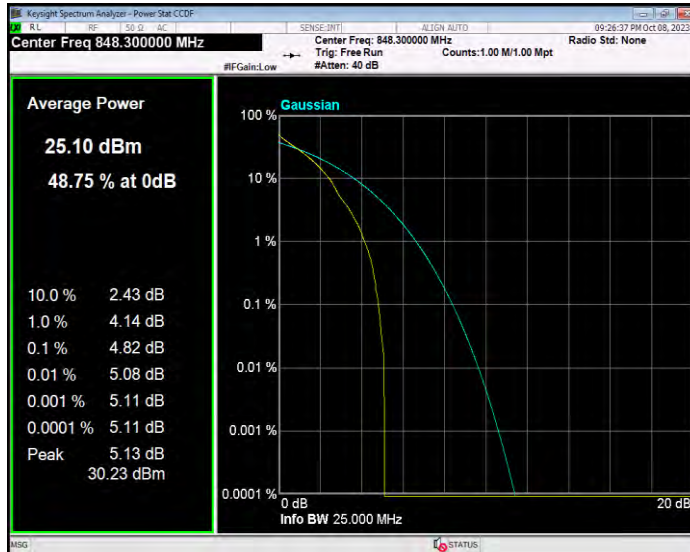

**Band5 16QAM BW=10MHz Channel=20600 RB Size=1 Position=#0**

**Band5 16QAM BW=3MHz Channel=20415 RB Size=1 Position=#0**

**Band5 16QAM BW=3MHz Channel=20525 RB Size=1 Position=#0**

**Band5 16QAM BW=3MHz Channel=20635 RB Size=1 Position=#0**

**Band5 16QAM BW=5MHz Channel=20425 RB Size=1 Position=#0**

**Band5 16QAM BW=5MHz Channel=20525 RB Size=1 Position=#0**

**Band5 16QAM BW=5MHz Channel=20625 RB Size=1 Position=#0**

**Band5 QPSK BW=1.4MHz Channel=20407 RB Size=1 Position=#0**

**Band5 QPSK BW=1.4MHz Channel=20525 RB Size=1 Position=#0**

**Band5 QPSK BW=1.4MHz Channel=20643 RB Size=1 Position=#0**

**Band5 QPSK BW=10MHz Channel=20450 RB Size=1 Position=#0**

**Band5 QPSK BW=10MHz Channel=20525 RB Size=1 Position=#0**