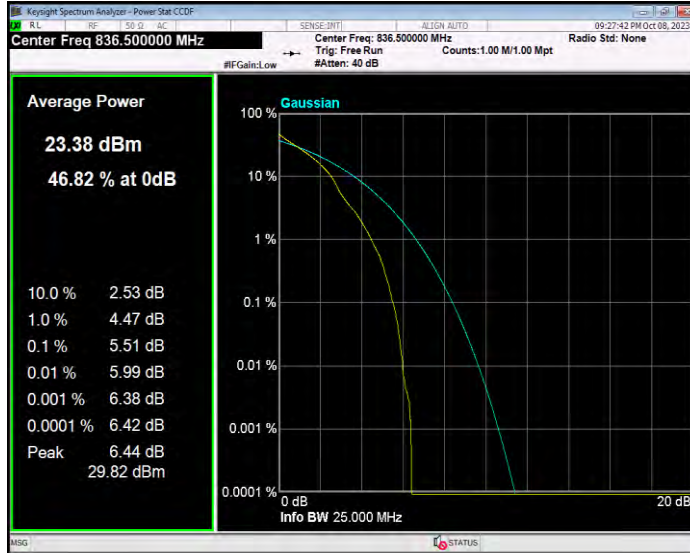

**Band5 QPSK BW=1.4MHz Channel=20525 RB Size=1 Position=#0**

**Band5 QPSK BW=1.4MHz Channel=20643 RB Size=1 Position=#0**

**Band5 QPSK BW=10MHz Channel=20450 RB Size=1 Position=#0**

**Band5 QPSK BW=10MHz Channel=20525 RB Size=1 Position=#0**