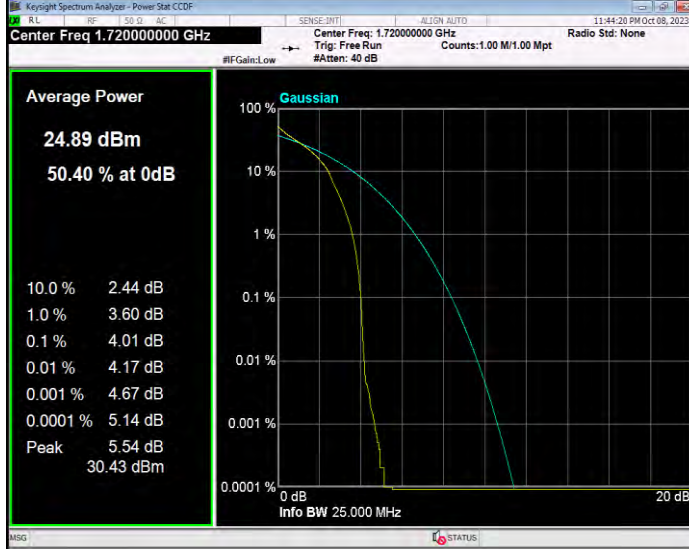

Band66 QPSK BW=20MHz Channel=132072 RB Size=1 Position=#0