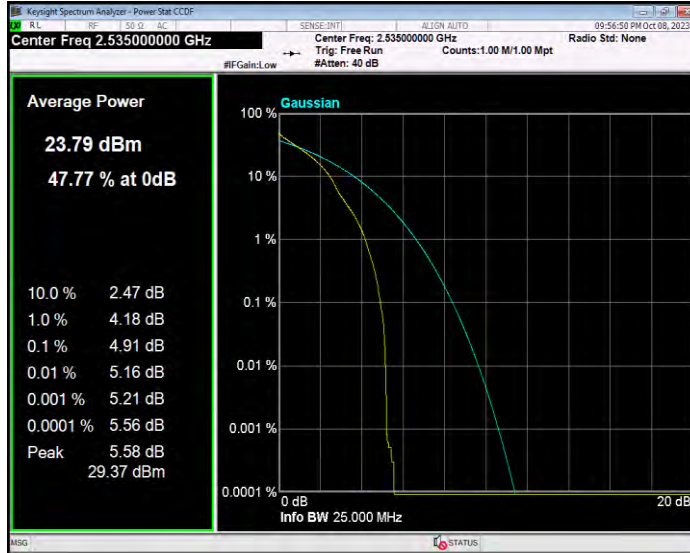

Band7 QPSK BW=20MHz Channel=21100 RB Size=1 Position=#0