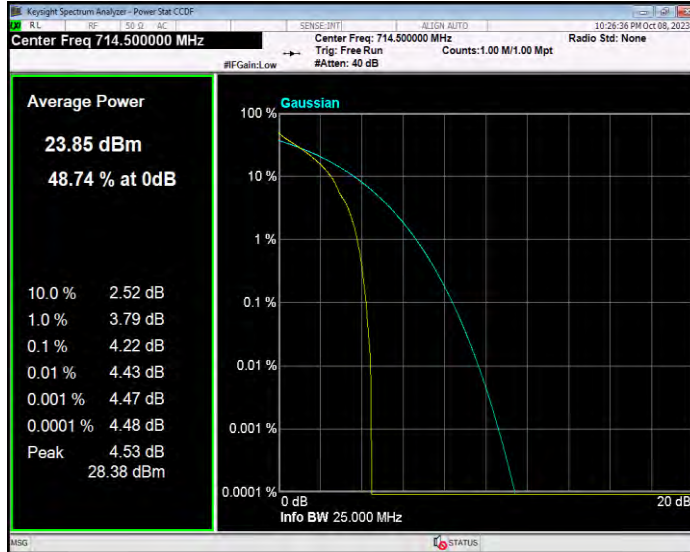

**Band12 QPSK BW=10MHz Channel=23130 RB Size=1 Position=#0**

**Band12 QPSK BW=3MHz Channel=23025 RB Size=1 Position=#0**

**Band12 QPSK BW=3MHz Channel=23095 RB Size=1 Position=#0**

**Band12 QPSK BW=3MHz Channel=23165 RB Size=1 Position=#0**