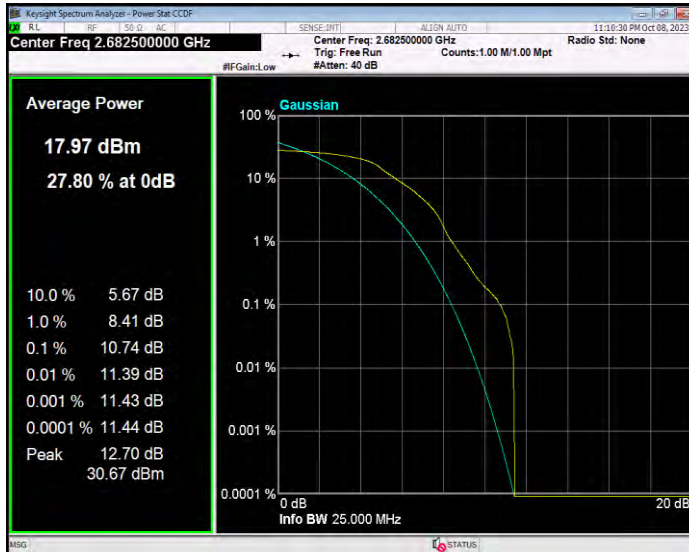

Band41 QPSK BW=15MHz Channel=41515 RB Size=1 Position=#0