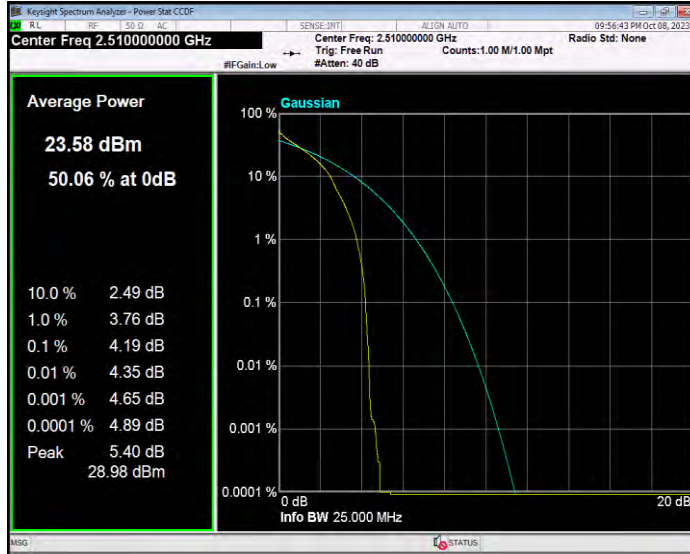

Band7 QPSK BW=20MHz Channel=20850 RB Size=1 Position=#0