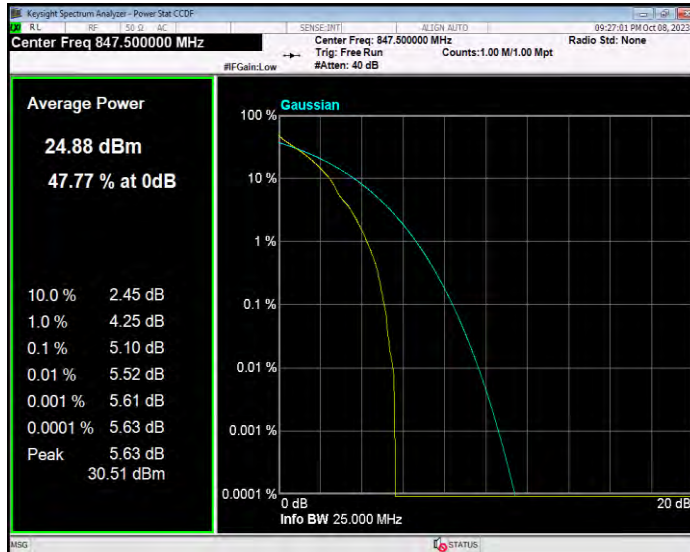

**Band5 QPSK BW=1.4MHz Channel=20525 RB Size=1 Position=#0**

**Band5 QPSK BW=1.4MHz Channel=20643 RB Size=1 Position=#0**

**Band5 QPSK BW=10MHz Channel=20450 RB Size=1 Position=#0**

**Band5 QPSK BW=10MHz Channel=20525 RB Size=1 Position=#0**

**Band5 QPSK BW=10MHz Channel=20600 RB Size=1 Position=#0**

**Band5 QPSK BW=3MHz Channel=20415 RB Size=1 Position=#0**

**Band5 QPSK BW=3MHz Channel=20525 RB Size=1 Position=#0**

**Band5 QPSK BW=3MHz Channel=20635 RB Size=1 Position=#0**