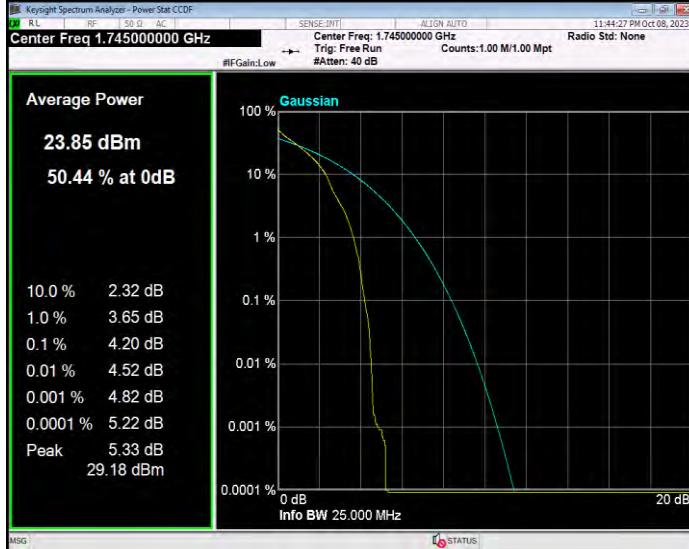

**Band66 QPSK BW=15MHz Channel=132322 RB Size=1 Position=#0**

**Band66 QPSK BW=15MHz Channel=132597 RB Size=1 Position=#0**

**Band66 QPSK BW=20MHz Channel=132072 RB Size=1 Position=#0**

**Band66 QPSK BW=20MHz Channel=132322 RB Size=1 Position=#0**