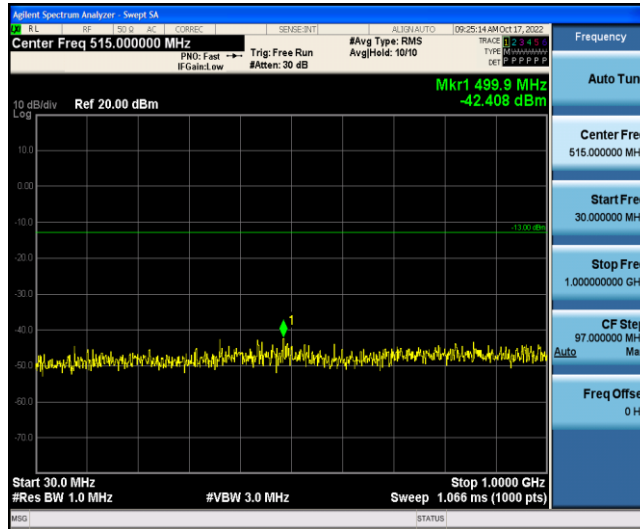

Band66-1.4MHz-16QAM-131979-1RB#0-Range2:1000~20000MHz