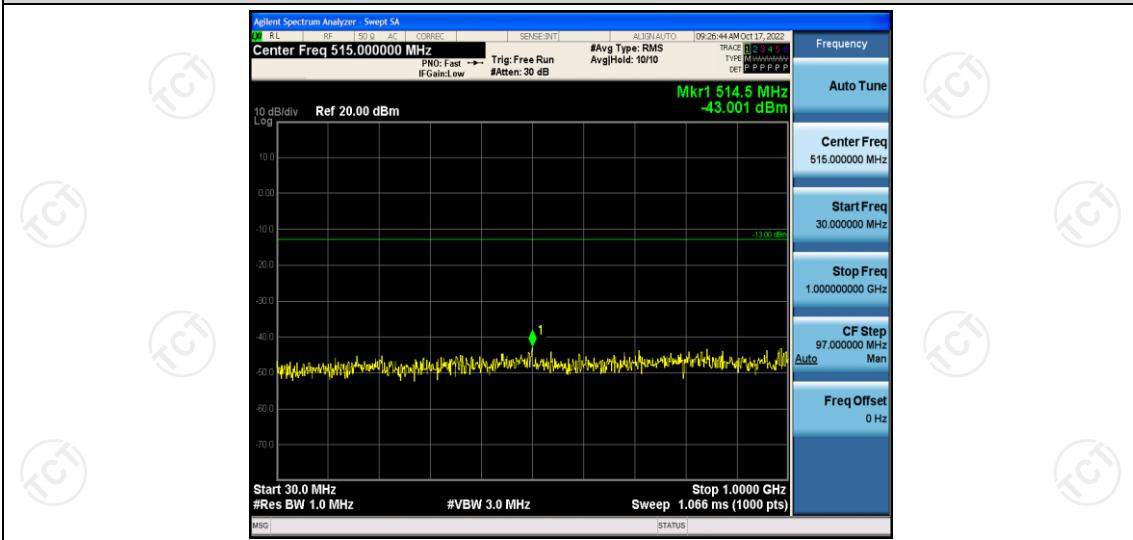

Band66-1.4MHz-QPSK-132665-1RB#0-Range2:1000~20000MHz