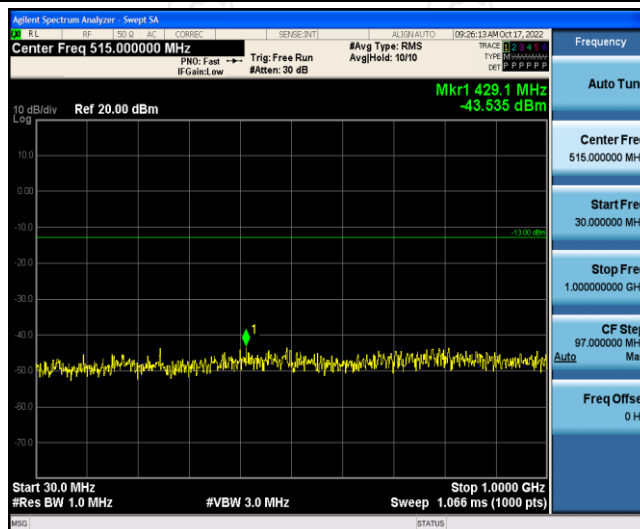

Band66-1.4MHz-16QAM-132322-1RB#0-Range2:1000~20000MHz