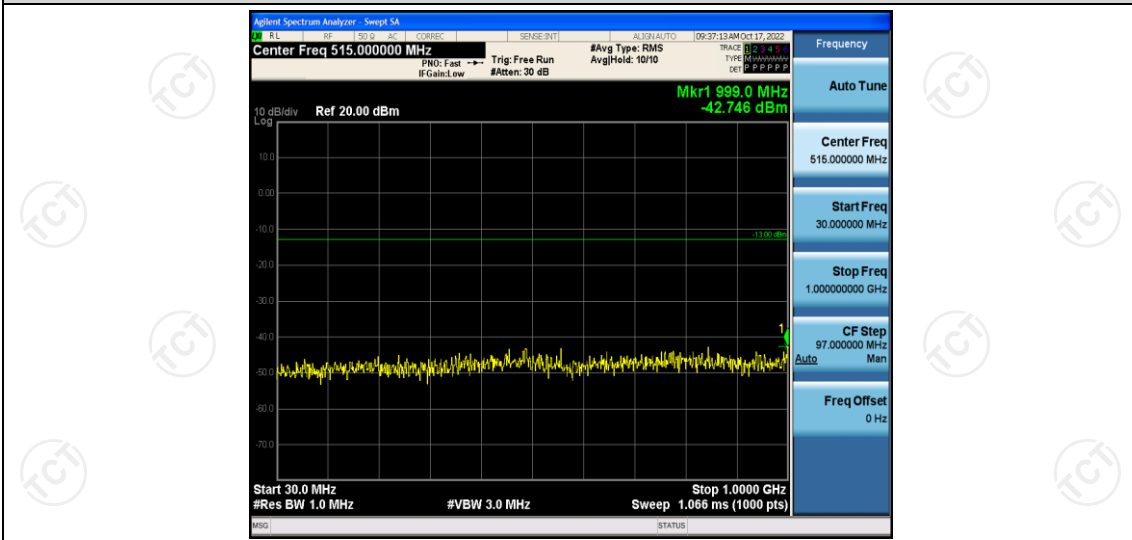

Band66-3MHz-QPSK-131987-1RB#0-Range1:30~1000MHz

Band66-3MHz-QPSK-131987-1RB#0-Range2:1000~20000MHz

Band66-3MHz-QPSK-132322-1RB#0-Range1:30~1000MHz

Band66-3MHz-QPSK-132322-1RB#0-Range2:1000~20000MHz

Band66-3MHz-QPSK-132657-1RB#0-Range1:30~1000MHz