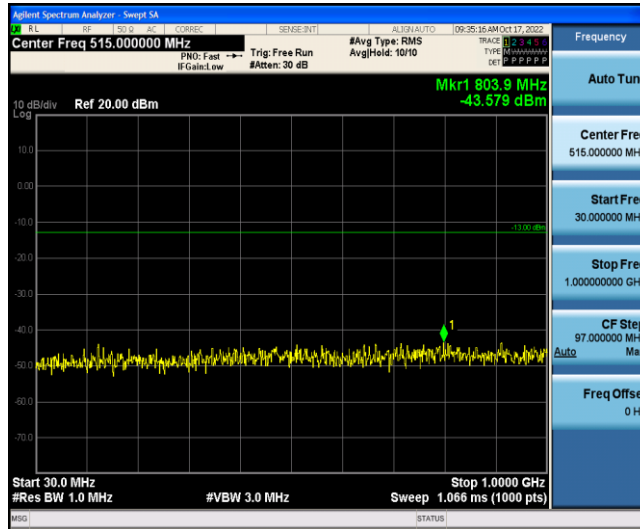

Band66-3MHz-QPSK-131987-1RB#0-Range2:1000~20000MHz