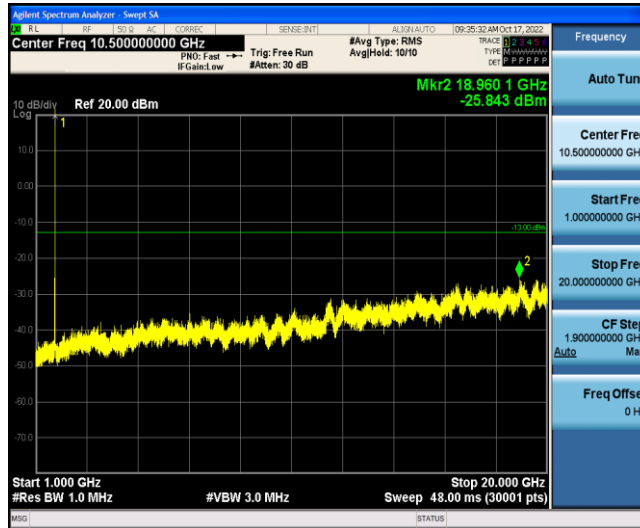

Band66-3MHz-QPSK-132322-1RB#0-Range1:30~1000MHz