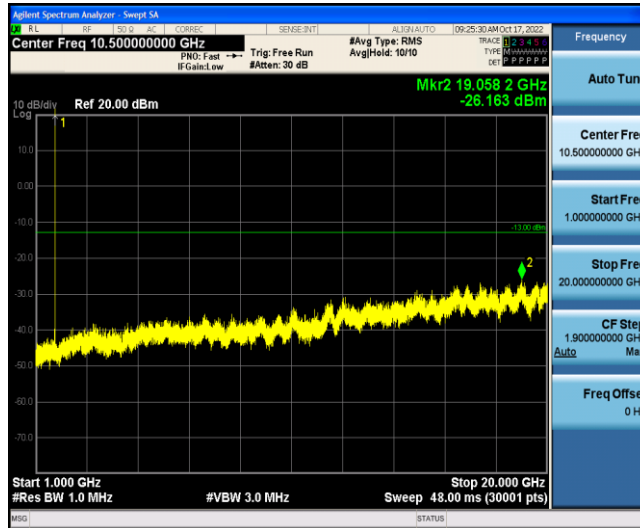

Band66-1.4MHz-QPSK-132665-1RB#0-Range1:30~1000MHz

Band66-1.4MHz-QPSK-132665-1RB#0-Range2:1000~20000MHz

Band66-1.4MHz-16QAM-131979-1RB#0-Range1:30~1000MHz

Band66-1.4MHz-16QAM-131979-1RB#0-Range2:1000~20000MHz