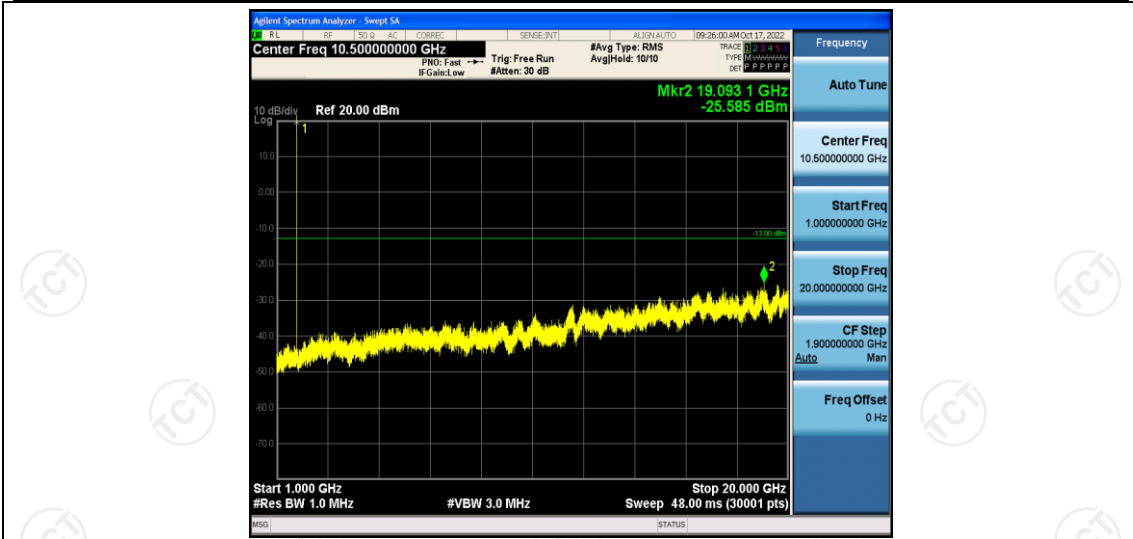

## Test Graphs

Band66-1.4MHz-QPSK-131979-1RB#0-Range1:30~1000MHz

Band66-1.4MHz-QPSK-131979-1RB#0-Range2:1000~20000MHz

Band66-1.4MHz-QPSK-132322-1RB#0-Range1:30~1000MHz

Band66-1.4MHz-QPSK-132322-1RB#0-Range2:1000~20000MHz