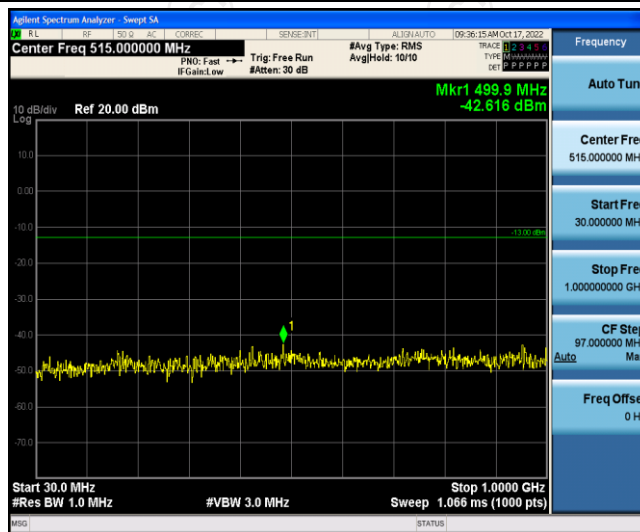

Band66-3MHz-QPSK-132322-1RB#0-Range2:1000~20000MHz