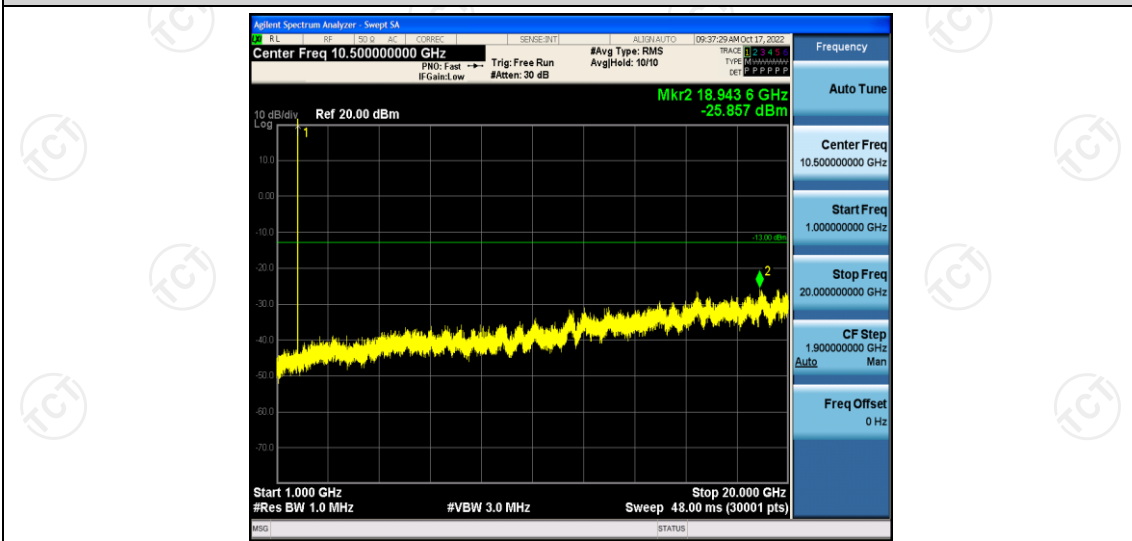

Band66-3MHz-16QAM-131987-1RB#0-Range1:30~1000MHz