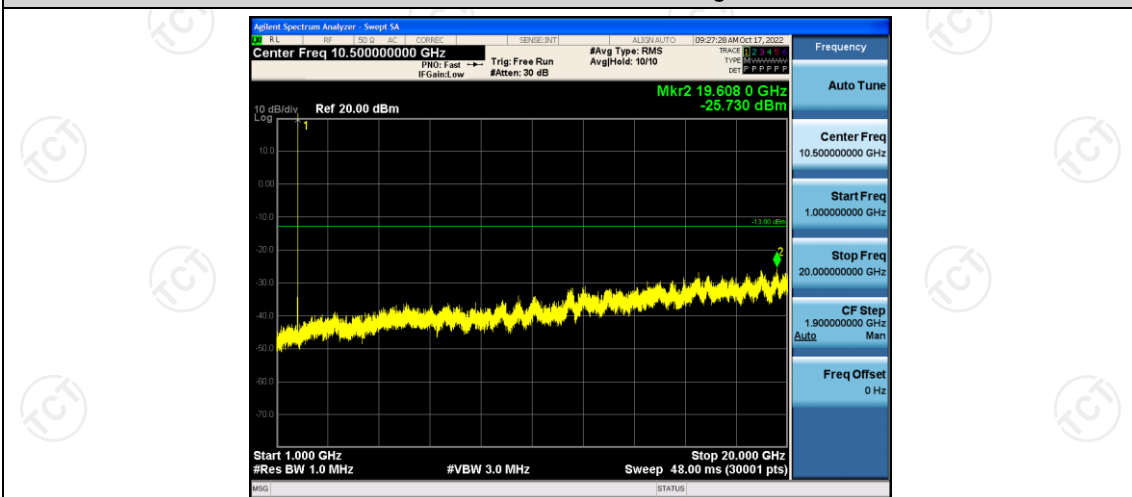

Band66-1.4MHz-16QAM-132322-1RB#0-Range1:30~1000MHz

Band66-1.4MHz-16QAM-132322-1RB#0-Range2:1000~20000MHz

Band66-1.4MHz-16QAM-132665-1RB#0-Range1:30~1000MHz

Band66-1.4MHz-16QAM-132665-1RB#0-Range2:1000~20000MHz