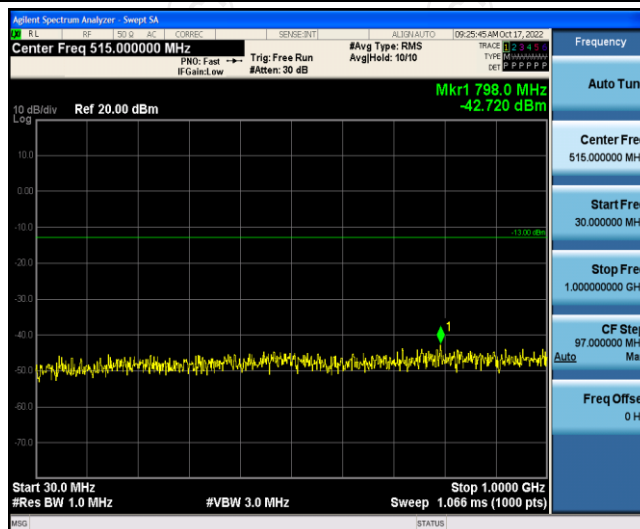

## Test Graphs

Band66-1.4MHz-QPSK-131979-1RB#0-Range1:30~1000MHz

Band66-1.4MHz-QPSK-131979-1RB#0-Range2:1000~20000MHz

Band66-1.4MHz-QPSK-132322-1RB#0-Range1:30~1000MHz

Band66-1.4MHz-QPSK-132322-1RB#0-Range2:1000~20000MHz