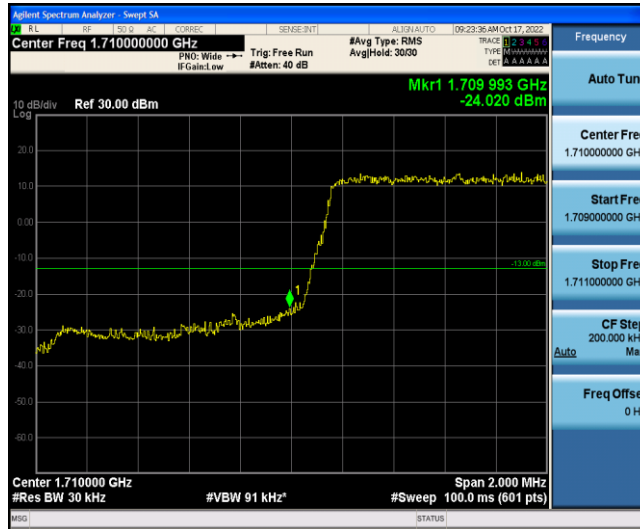

Band66-1.4MHz-QPSK-132665-6RB#0