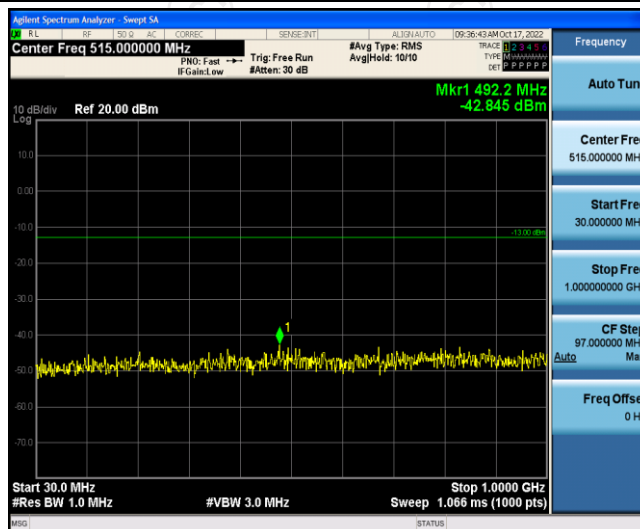

Band66-3MHz-QPSK-132657-1RB#0-Range2:1000~20000MHz

Band66-3MHz-16QAM-131987-1RB#0-Range1:30~1000MHz

Band66-3MHz-16QAM-131987-1RB#0-Range2:1000~20000MHz

Band66-3MHz-16QAM-132322-1RB#0-Range1:30~1000MHz

Band66-3MHz-16QAM-132322-1RB#0-Range2:1000~20000MHz