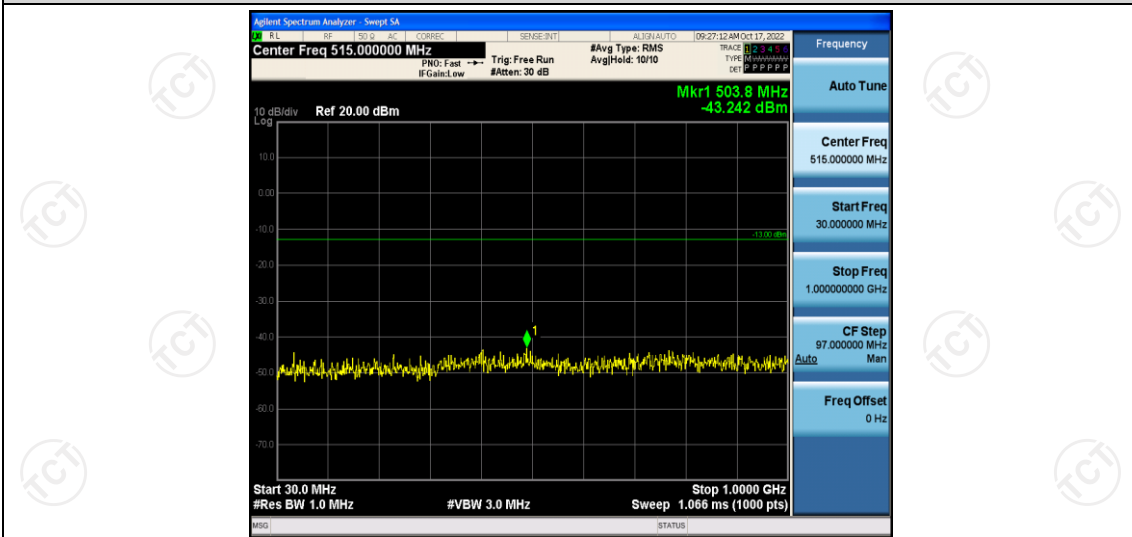

Band66-1.4MHz-16QAM-132665-1RB#0-Range2:1000~20000MHz