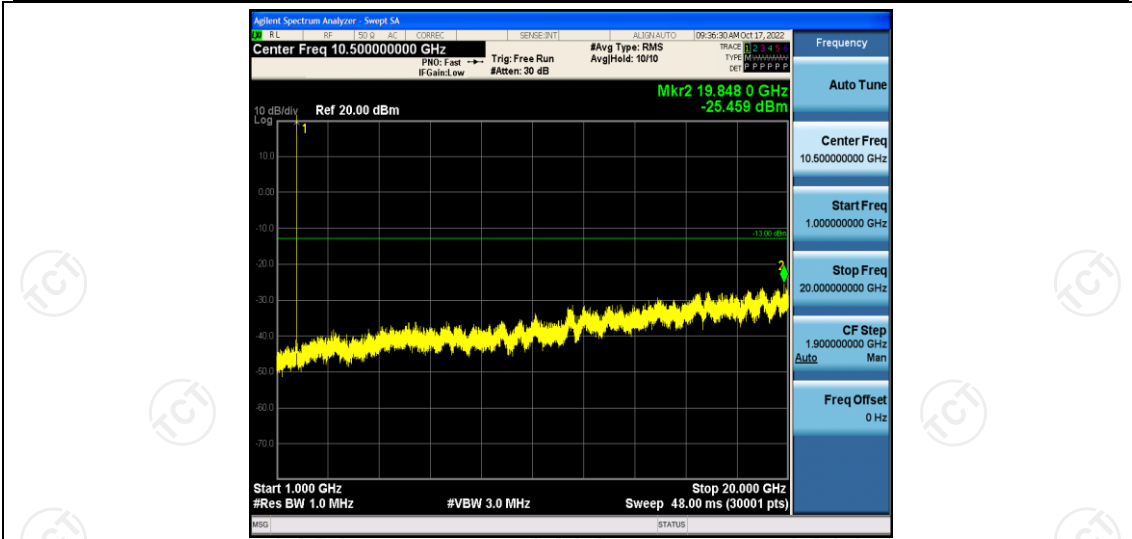

Band66-3MHz-QPSK-131987-1RB#0-Range1:30~1000MHz

Band66-3MHz-QPSK-131987-1RB#0-Range2:1000~20000MHz

Band66-3MHz-QPSK-132322-1RB#0-Range1:30~1000MHz

Band66-3MHz-QPSK-132322-1RB#0-Range2:1000~20000MHz

Band66-3MHz-QPSK-132657-1RB#0-Range1:30~1000MHz