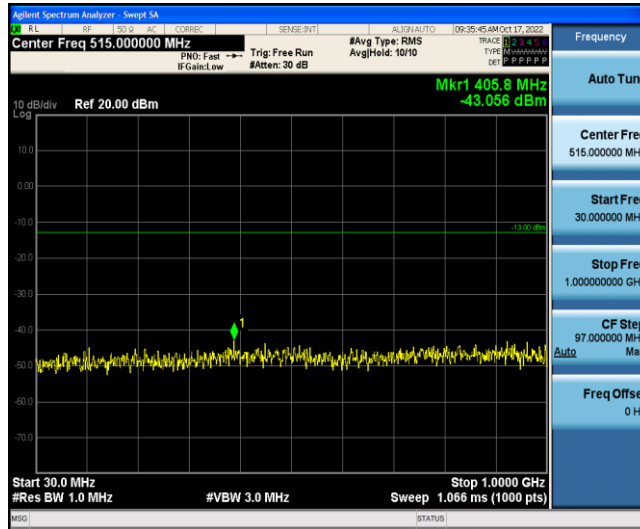

Band66-3MHz-16QAM-131987-1RB#0-Range2:1000~20000MHz