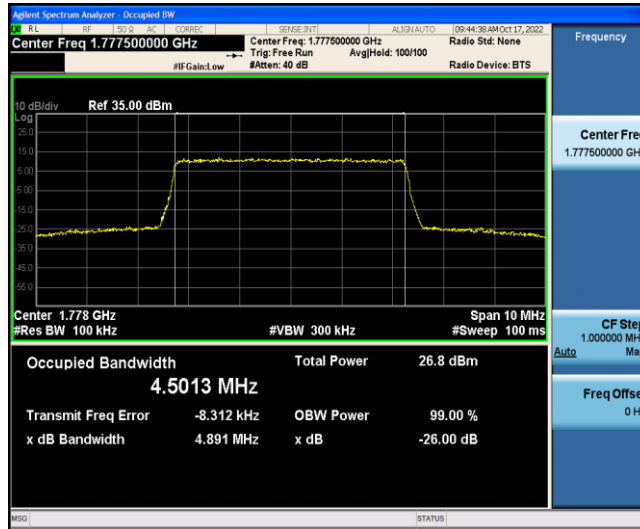

Band66-5MHz-QPSK-132647-25RB#0