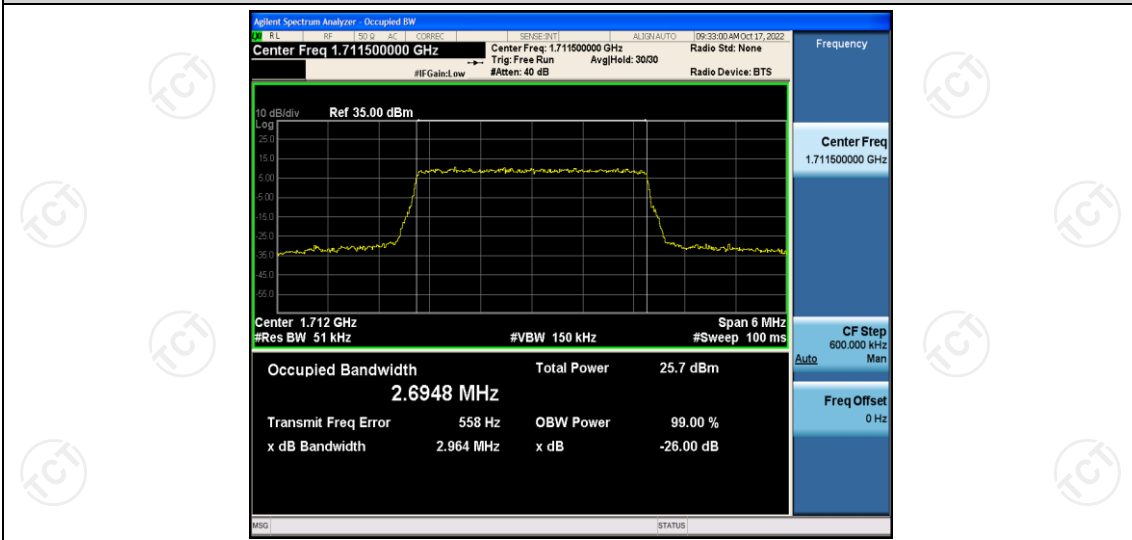

Band66-1.4MHz-16QAM-132665-6RB#0

Band66-3MHz-QPSK-131987-15RB#0

Band66-3MHz-QPSK-132322-15RB#0

Band66-3MHz-QPSK-132657-15RB#0

Band66-3MHz-16QAM-131987-15RB#0

Band66-3MHz-16QAM-132322-15RB#0

Band66-3MHz-16QAM-132657-15RB#0