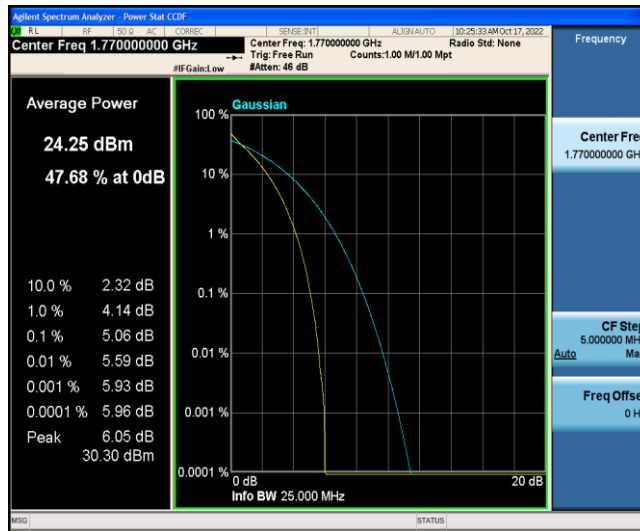

Band66-20MHz-QPSK-132322-1RB#0

Band66-20MHz-QPSK-132322-100RB#0

Band66-20MHz-QPSK-132572-1RB#0

Band66-20MHz-QPSK-132572-100RB#0

Band66-20MHz-16QAM-132072-1RB#0

Band66-20MHz-16QAM-132072-100RB#0

Band66-20MHz-16QAM-132322-1RB#0