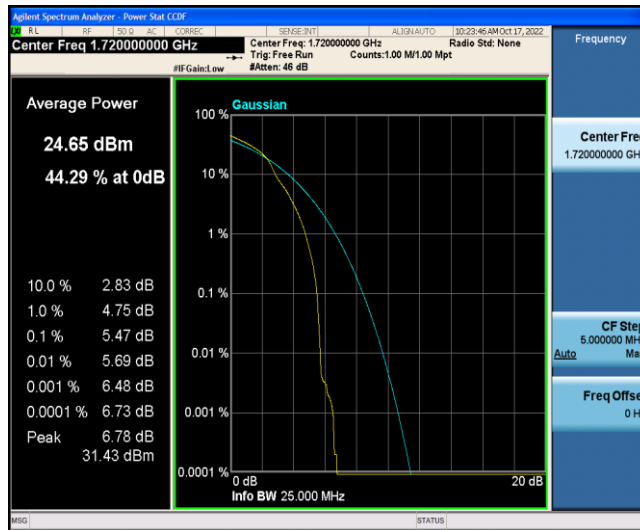

Band66-20MHz-QPSK-132322-1RB#0

Band66-20MHz-QPSK-132322-100RB#0

Band66-20MHz-QPSK-132572-1RB#0

Band66-20MHz-QPSK-132572-100RB#0

Band66-20MHz-16QAM-132072-1RB#0

Band66-20MHz-16QAM-132072-100RB#0

Band66-20MHz-16QAM-132322-1RB#0