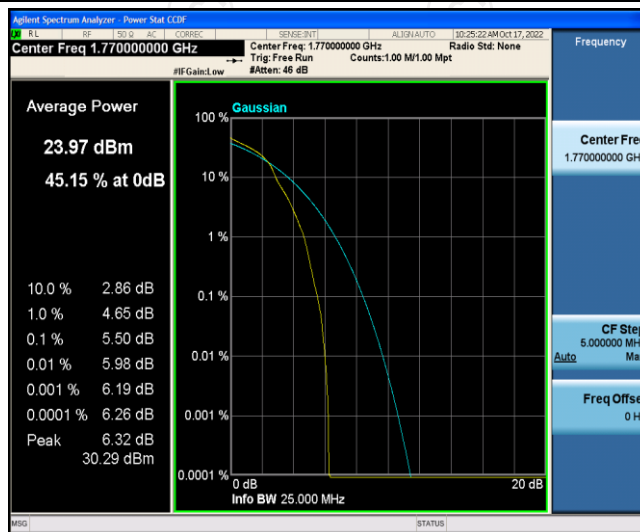

Band66-20MHz-16QAM-132572-1RB#0