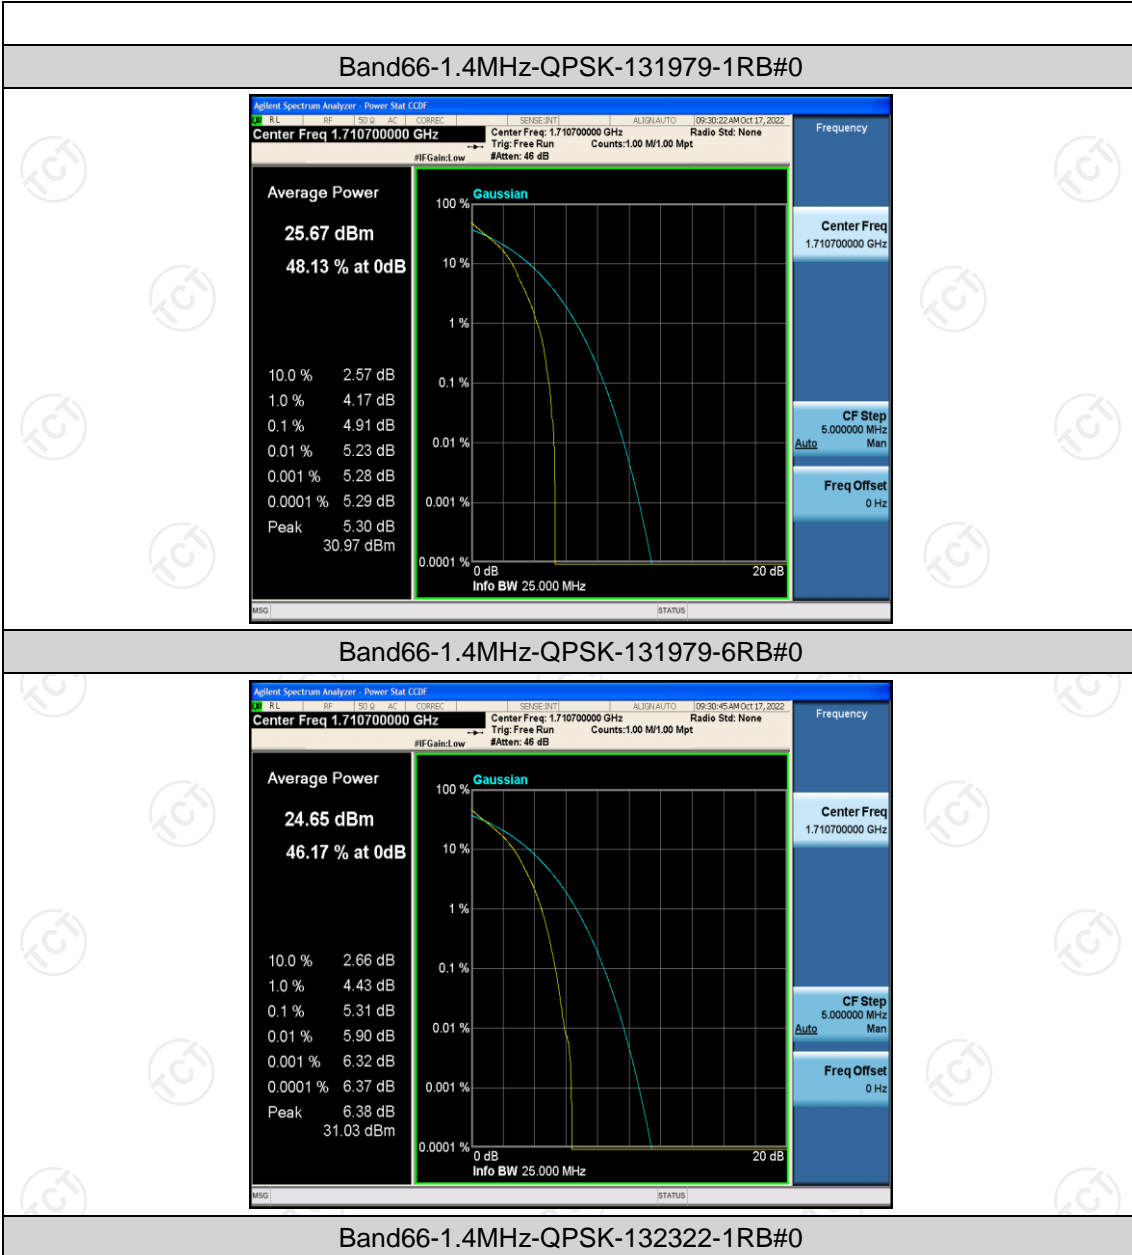

Test Graphs