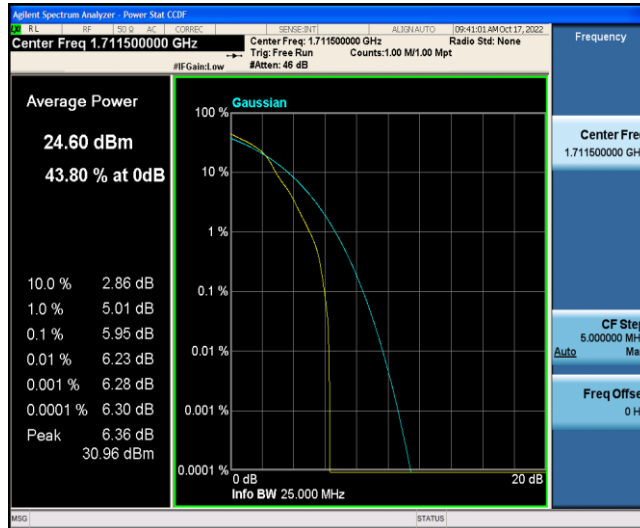

Band66-3MHz-16QAM-131987-1RB#0

Band66-3MHz-16QAM-131987-15RB#0