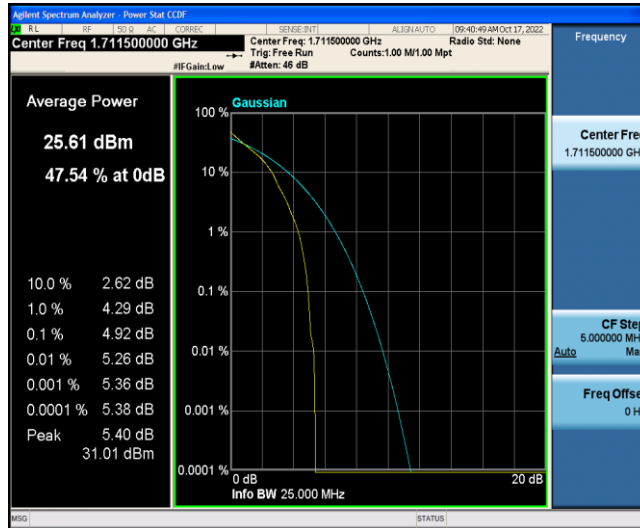

Band66-1.4MHz-16QAM-132322-6RB#0

Band66-1.4MHz-16QAM-132665-1RB#0

Band66-1.4MHz-16QAM-132665-6RB#0

Band66-3MHz-QPSK-131987-1RB#0

Band66-3MHz-QPSK-131987-15RB#0

Band66-3MHz-QPSK-132322-1RB#0

Band66-3MHz-QPSK-132322-15RB#0