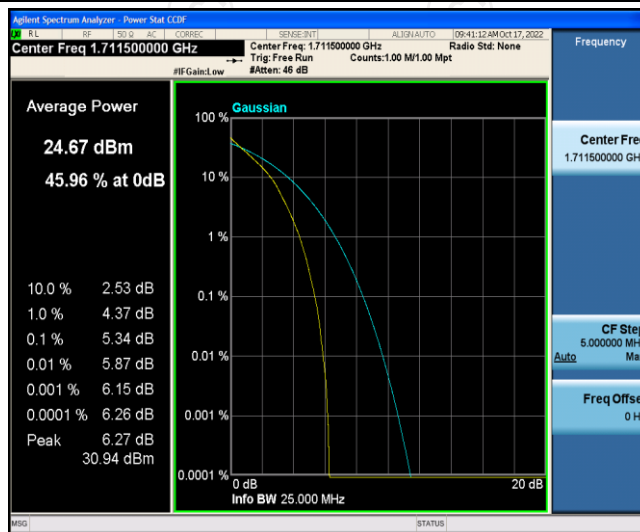

Band66-1.4MHz-16QAM-132322-6RB#0

Band66-1.4MHz-16QAM-132665-1RB#0

Band66-1.4MHz-16QAM-132665-6RB#0

Band66-3MHz-QPSK-131987-1RB#0

Band66-3MHz-QPSK-131987-15RB#0

Band66-3MHz-QPSK-132322-1RB#0

Band66-3MHz-QPSK-132322-15RB#0