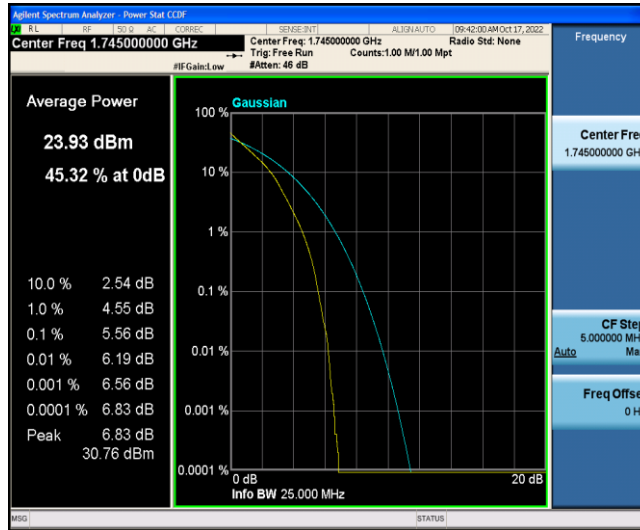

Band66-1.4MHz-16QAM-132322-6RB#0

Band66-1.4MHz-16QAM-132665-1RB#0

Band66-1.4MHz-16QAM-132665-6RB#0

Band66-3MHz-QPSK-131987-1RB#0

Band66-3MHz-QPSK-131987-15RB#0

Band66-3MHz-QPSK-132322-1RB#0

Band66-3MHz-QPSK-132322-15RB#0