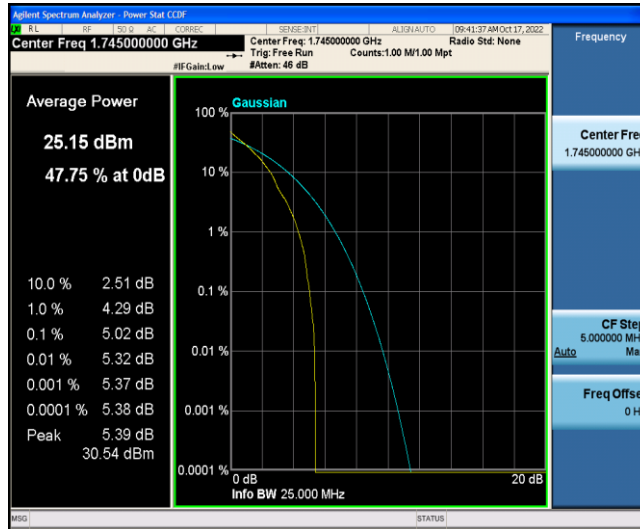

Band66-1.4MHz-16QAM-132322-6RB#0

Band66-1.4MHz-16QAM-132665-1RB#0

Band66-1.4MHz-16QAM-132665-6RB#0

Band66-3MHz-QPSK-131987-1RB#0

Band66-3MHz-QPSK-131987-15RB#0

Band66-3MHz-QPSK-132322-1RB#0

Band66-3MHz-QPSK-132322-15RB#0