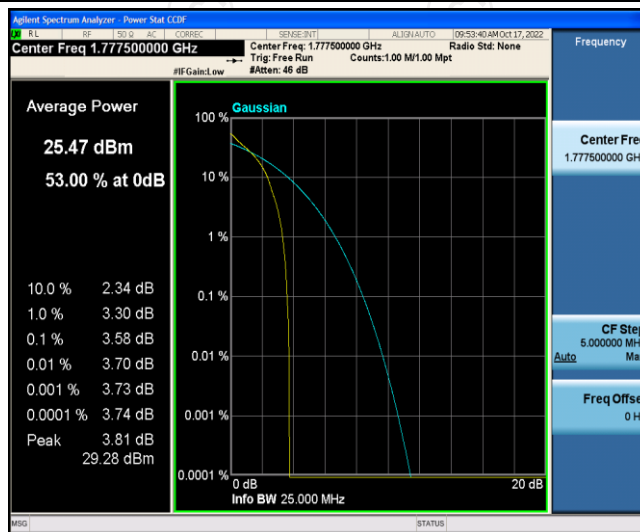

Band66-3MHz-16QAM-132657-15RB#0

Band66-5MHz-QPSK-131997-1RB#0

Band66-5MHz-QPSK-131997-25RB#0

Band66-5MHz-QPSK-132322-1RB#0

Band66-5MHz-QPSK-132322-25RB#0

Band66-5MHz-QPSK-132647-1RB#0

Band66-5MHz-QPSK-132647-25RB#0