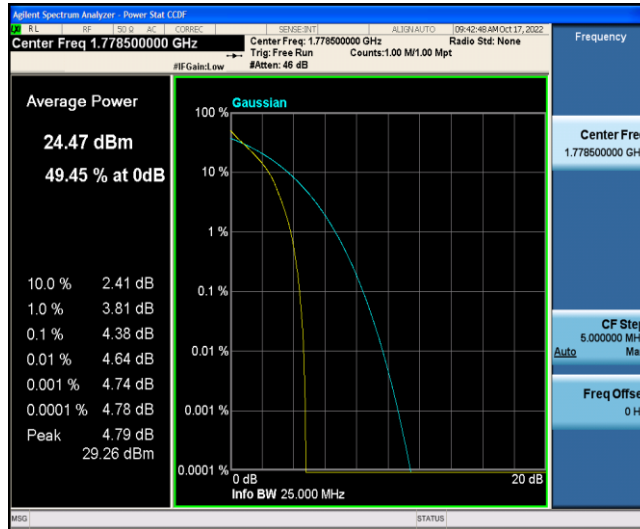

Band66-3MHz-QPSK-132657-15RB#0

Band66-3MHz-16QAM-131987-1RB#0