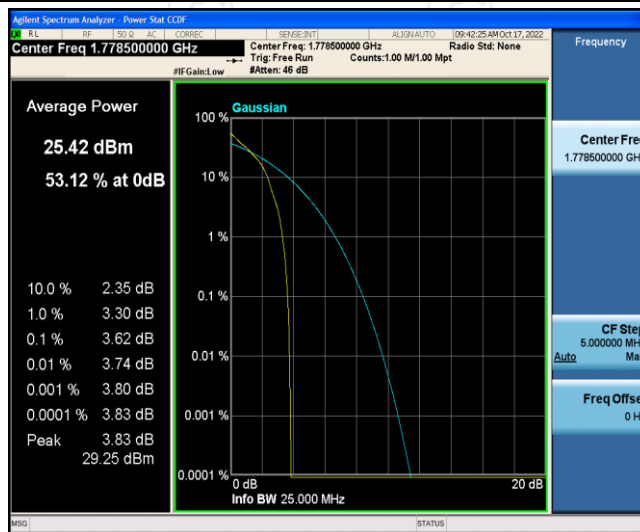

Band66-3MHz-QPSK-132657-1RB#0

Band66-3MHz-QPSK-132657-15RB#0