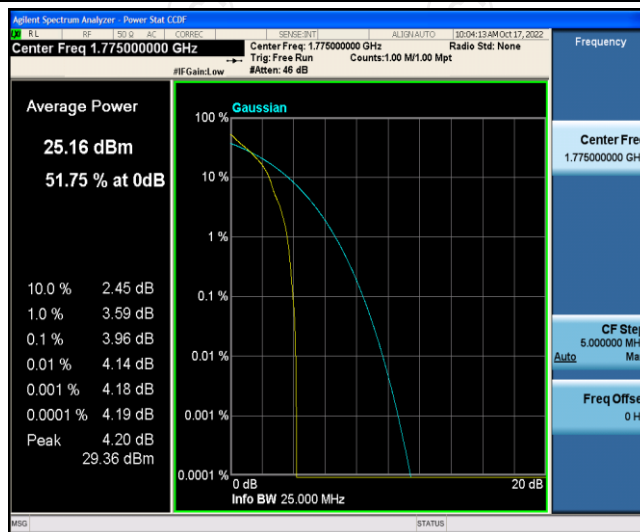

Band66-10MHz-QPSK-132022-50RB#0

Band66-10MHz-QPSK-132322-1RB#0

Band66-10MHz-QPSK-132322-50RB#0

Band66-10MHz-QPSK-132622-1RB#0

Band66-10MHz-QPSK-132622-50RB#0

Band66-10MHz-16QAM-132022-1RB#0

Band66-10MHz-16QAM-132022-50RB#0