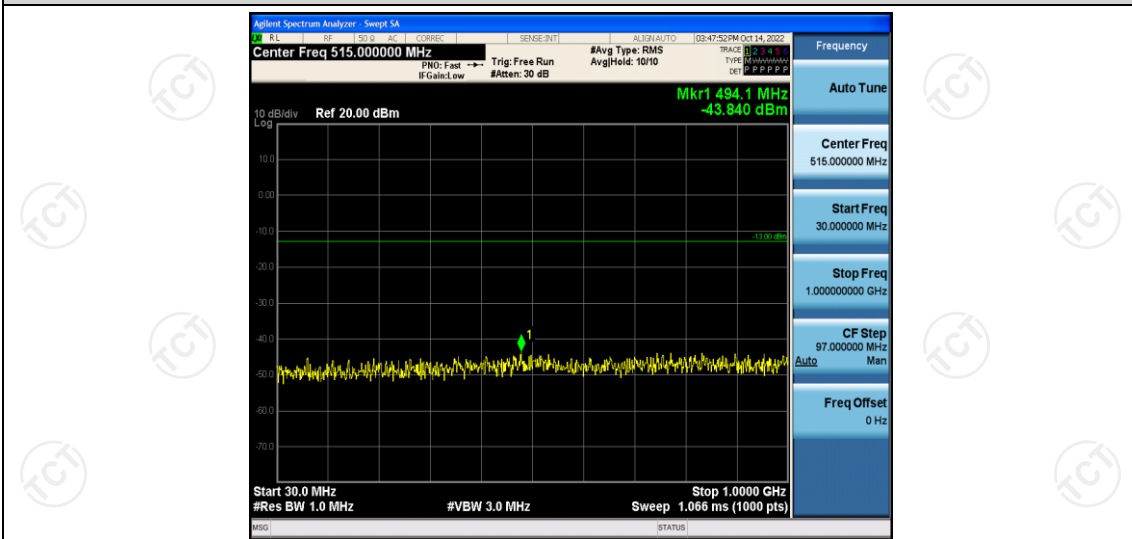

Band4-1.4MHz-16QAM-20393-1RB#0-Range2:1000~20000MHz