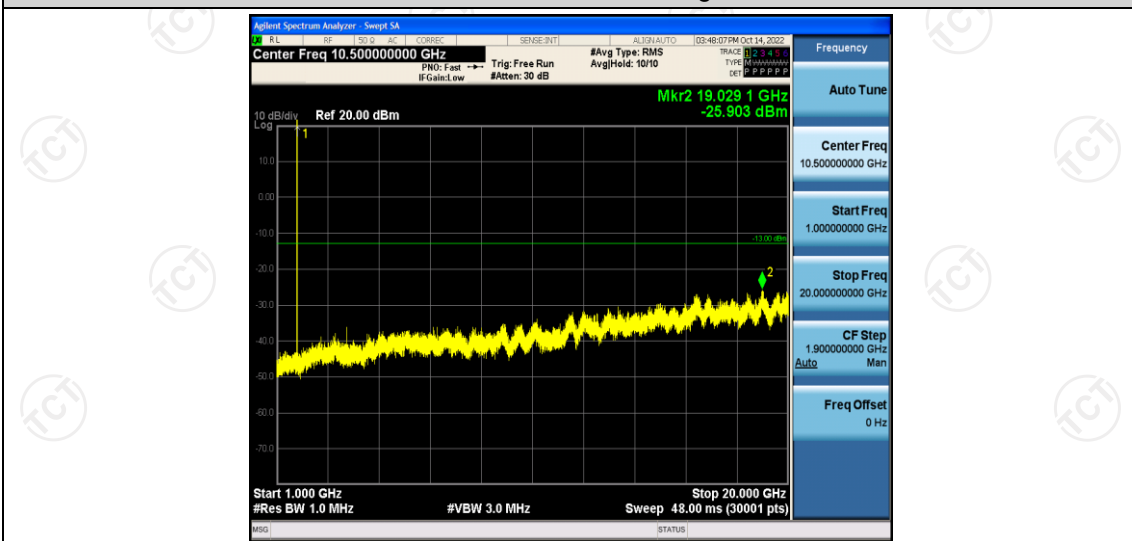

Band4-3MHz-QPSK-19965-1RB#0-Range1:30~1000MHz