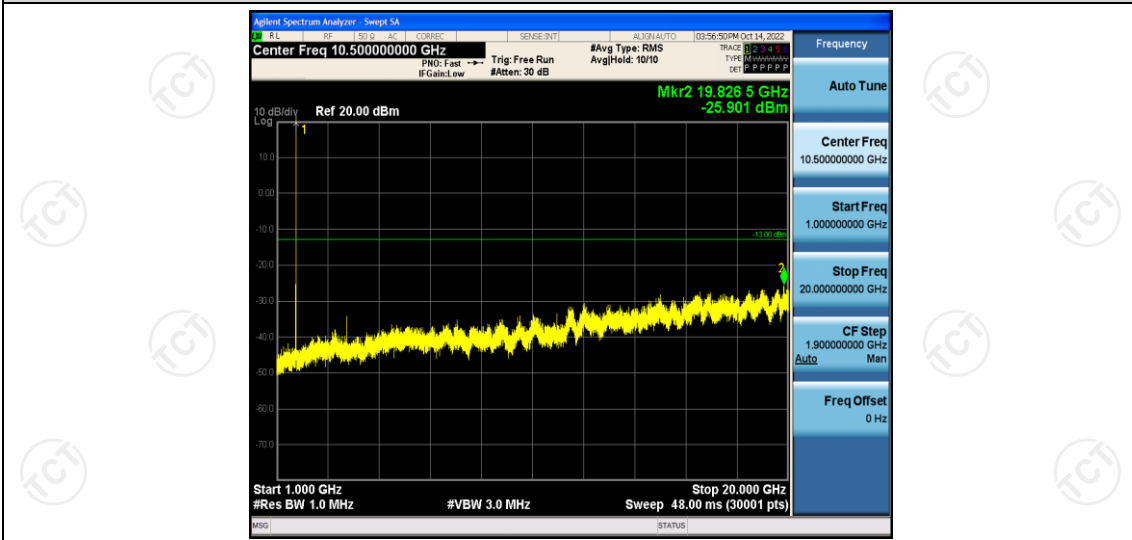

Band4-3MHz-16QAM-20175-1RB#0-Range1:30~1000MHz