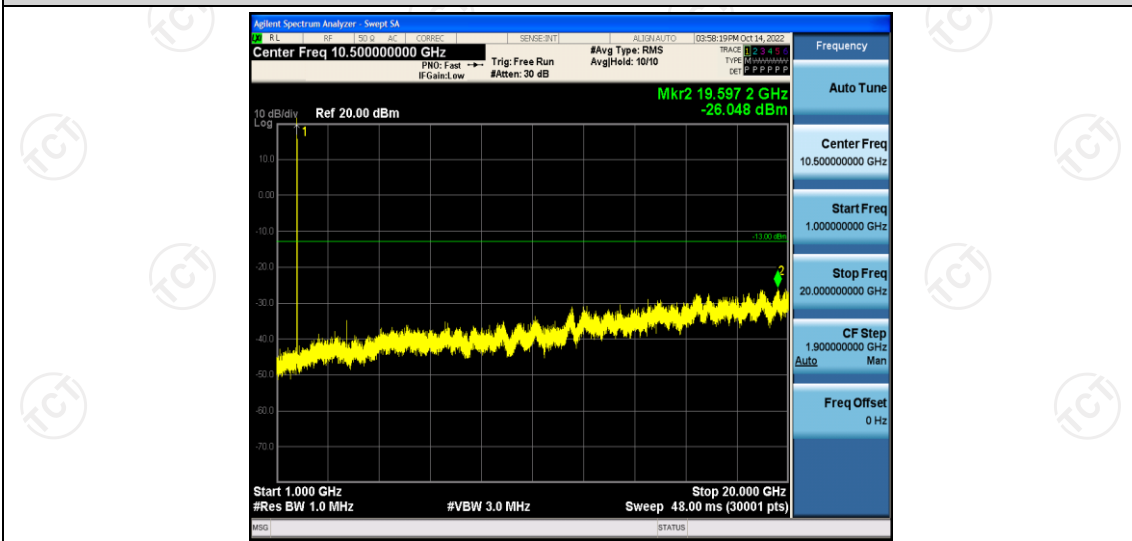

Band4-3MHz-QPSK-20175-1RB#0-Range1:30~1000MHz

Band4-3MHz-QPSK-20175-1RB#0-Range2:1000~20000MHz

Band4-3MHz-QPSK-20385-1RB#0-Range1:30~1000MHz

Band4-3MHz-QPSK-20385-1RB#0-Range2:1000~2000MHz

Band4-3MHz-16QAM-19965-1RB#0-Range1:30~1000MHz