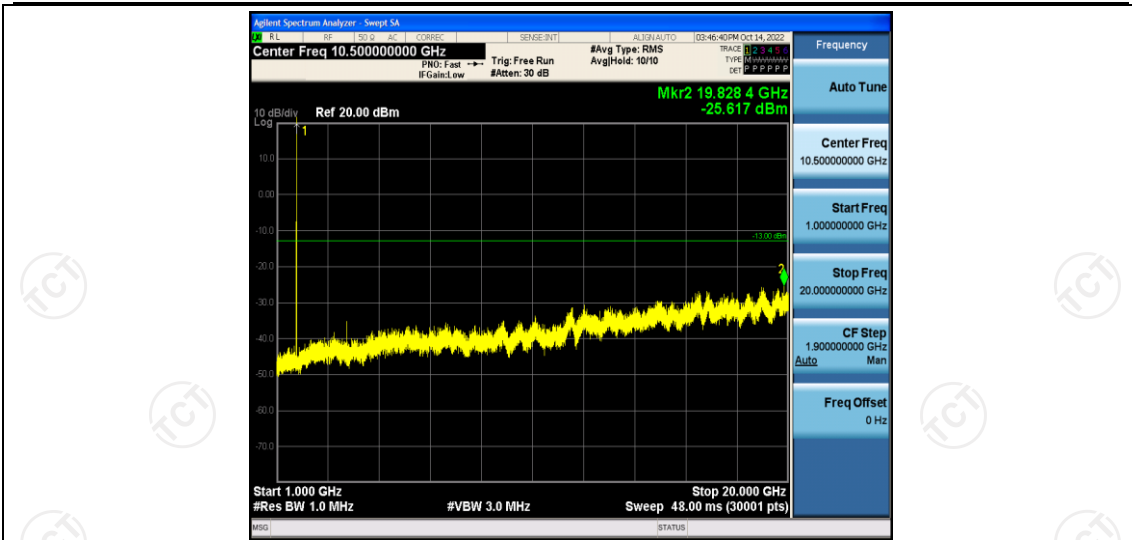

## Test Graphs

Band4-1.4MHz-QPSK-19957-1RB#0-Range1:30~1000MHz

Band4-1.4MHz-QPSK-19957-1RB#0-Range2:1000~20000MHz

Band4-1.4MHz-QPSK-20175-1RB#0-Range1:30~1000MHz

Band4-1.4MHz-QPSK-20175-1RB#0-Range2:1000~20000MHz