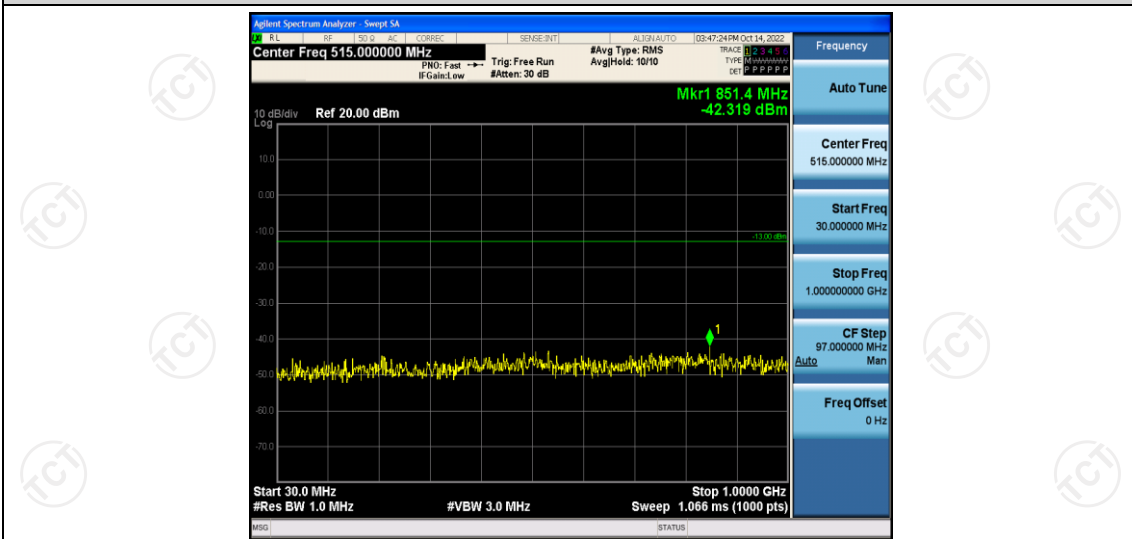

Band4-1.4MHz-QPSK-20393-1RB#0-Range2:1000~20000MHz