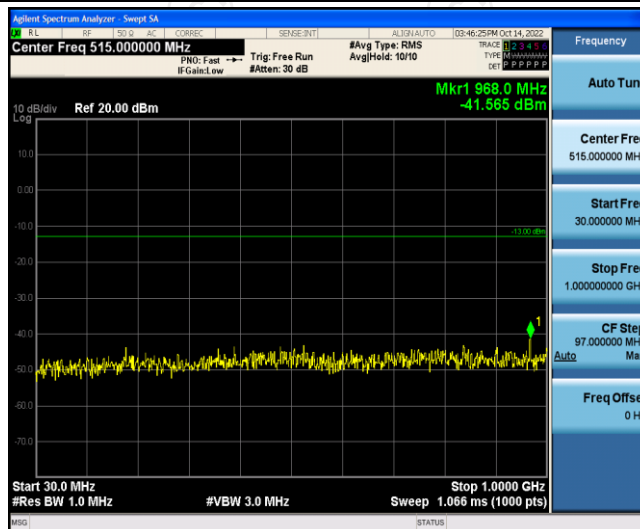

## Test Graphs

Band4-1.4MHz-QPSK-19957-1RB#0-Range1:30~1000MHz

Band4-1.4MHz-QPSK-19957-1RB#0-Range2:1000~20000MHz

Band4-1.4MHz-QPSK-20175-1RB#0-Range1:30~1000MHz

Band4-1.4MHz-QPSK-20175-1RB#0-Range2:1000~20000MHz