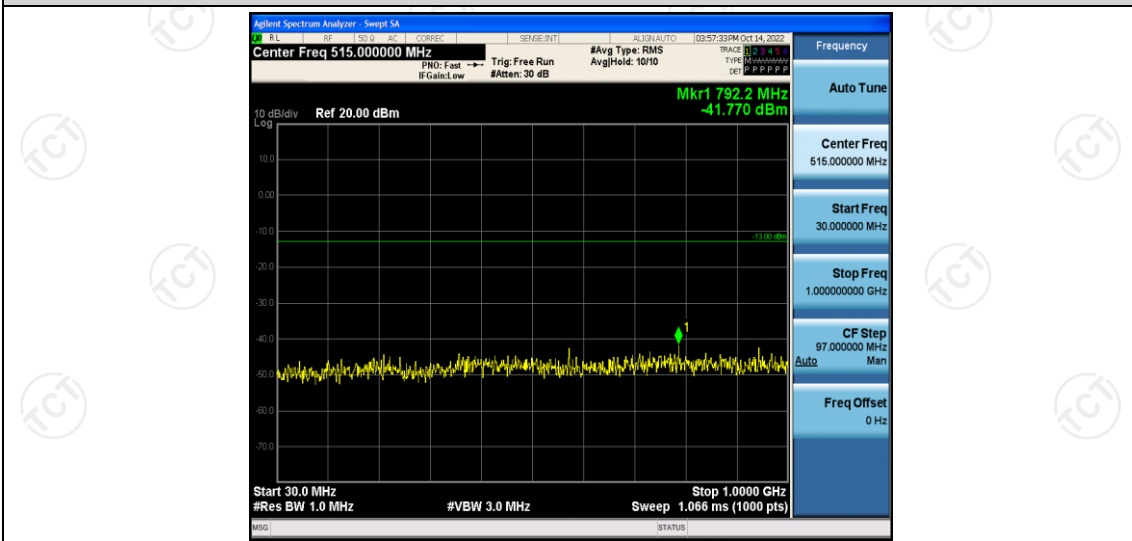

Band4-3MHz-16QAM-20175-1RB#0-Range2:1000~20000MHz