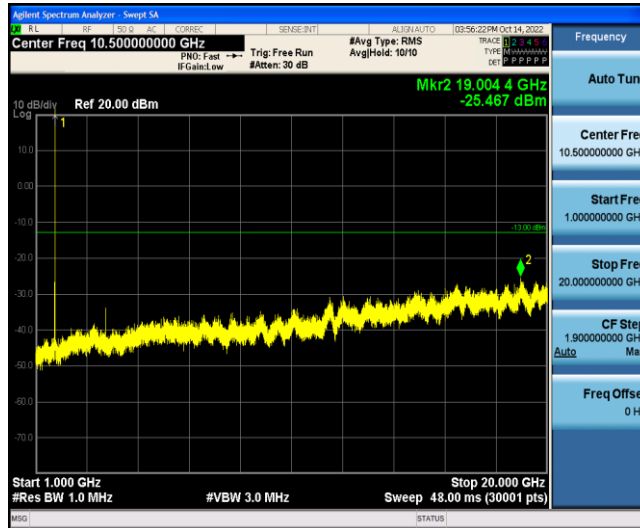

Band4-1.4MHz-16QAM-20175-1RB#0-Range2:1000~2000MHz

Band4-1.4MHz-16QAM-20393-1RB#0-Range1:30~1000MHz

Band4-1.4MHz-16QAM-20393-1RB#0-Range2:1000~20000MHz

Band4-3MHz-QPSK-19965-1RB#0-Range1:30~1000MHz

Band4-3MHz-QPSK-19965-1RB#0-Range2:1000~20000MHz