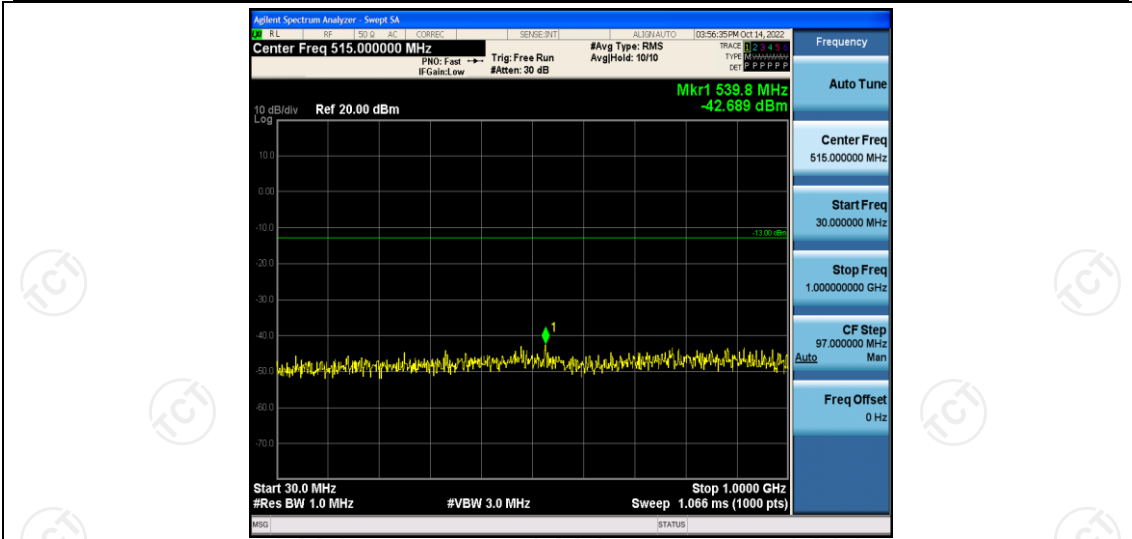

Band4-3MHz-QPSK-20175-1RB#0-Range1:30~1000MHz

Band4-3MHz-QPSK-20175-1RB#0-Range2:1000~20000MHz

Band4-3MHz-QPSK-20385-1RB#0-Range1:30~1000MHz

Band4-3MHz-QPSK-20385-1RB#0-Range2:1000~2000MHz

Band4-3MHz-16QAM-19965-1RB#0-Range1:30~1000MHz