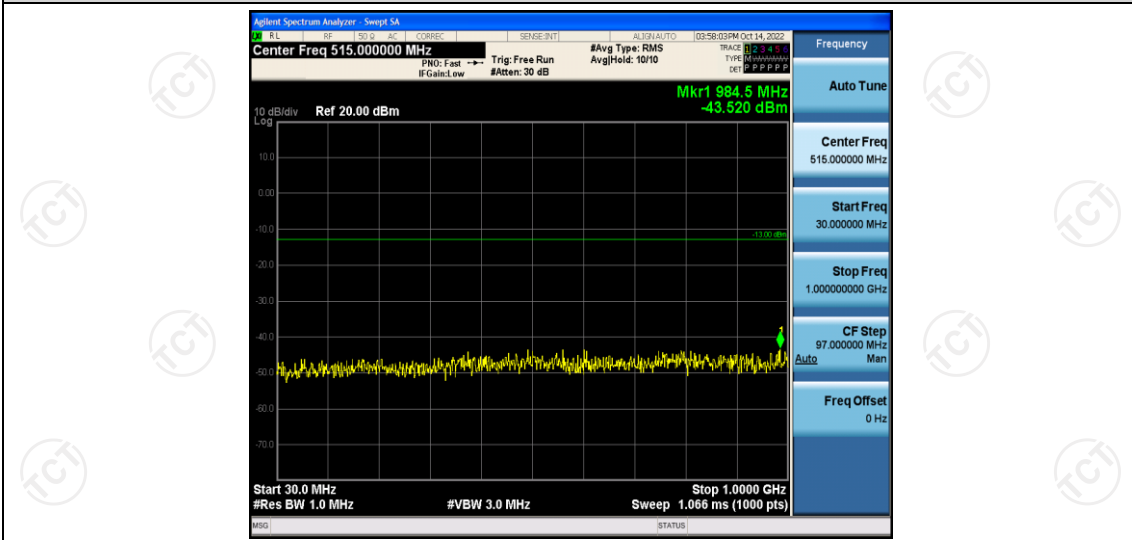

Band4-3MHz-QPSK-20385-1RB#0-Range2:1000~2000MHz