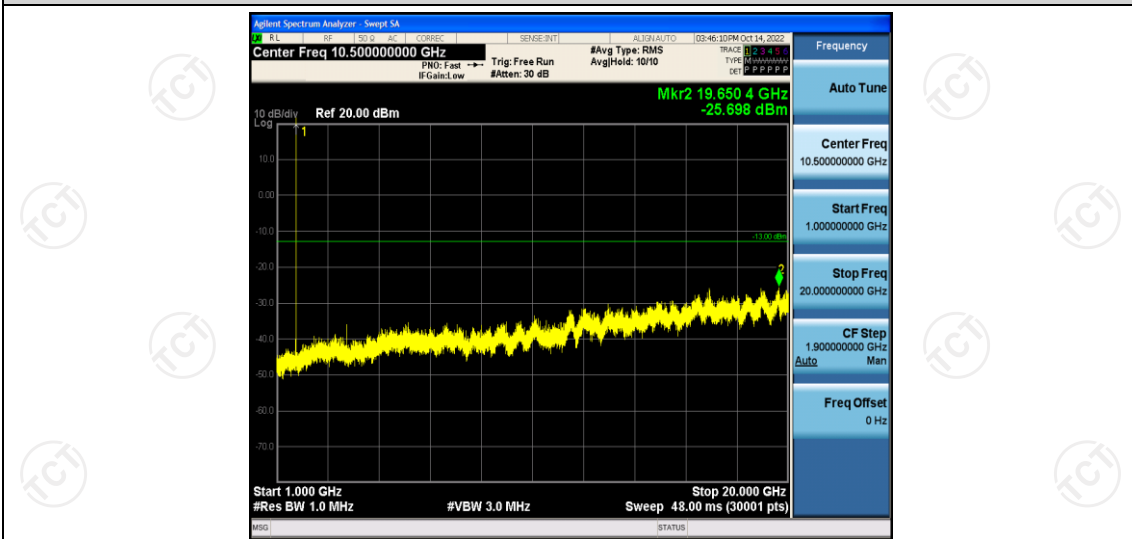

Band4-1.4MHz-QPSK-20393-1RB#0-Range1:30~1000MHz

Band4-1.4MHz-QPSK-20393-1RB#0-Range2:1000~20000MHz

Band4-1.4MHz-16QAM-19957-1RB#0-Range1:30~1000MHz

Band4-1.4MHz-16QAM-19957-1RB#0-Range2:1000~2000MHz

Band4-1.4MHz-16QAM-20175-1RB#0-Range1:30~1000MHz