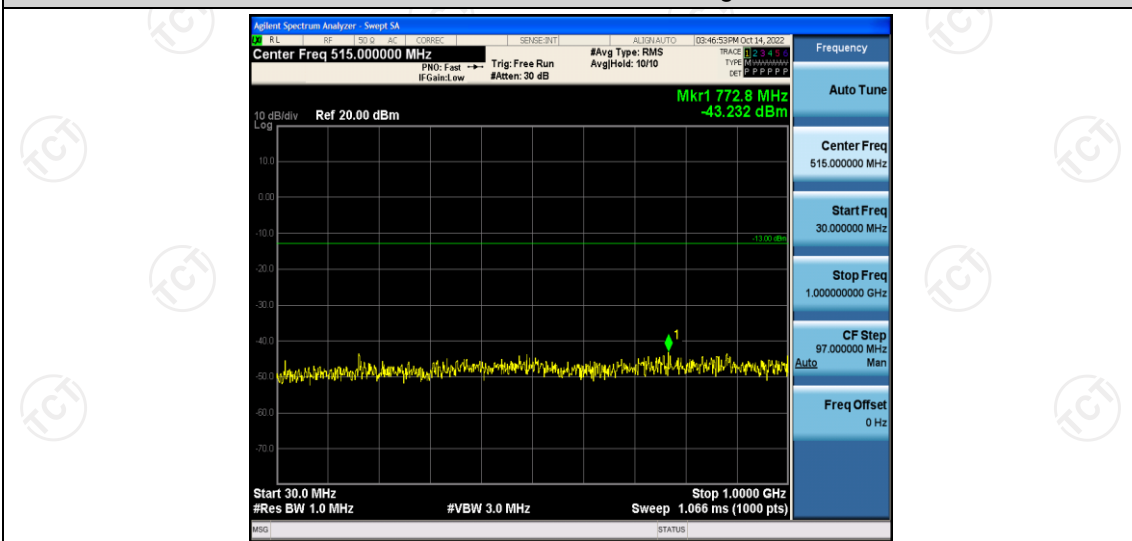

Band4-1.4MHz-QPSK-20393-1RB#0-Range1:30~1000MHz

Band4-1.4MHz-QPSK-20393-1RB#0-Range2:1000~20000MHz

Band4-1.4MHz-16QAM-19957-1RB#0-Range1:30~1000MHz

Band4-1.4MHz-16QAM-19957-1RB#0-Range2:1000~2000MHz

Band4-1.4MHz-16QAM-20175-1RB#0-Range1:30~1000MHz