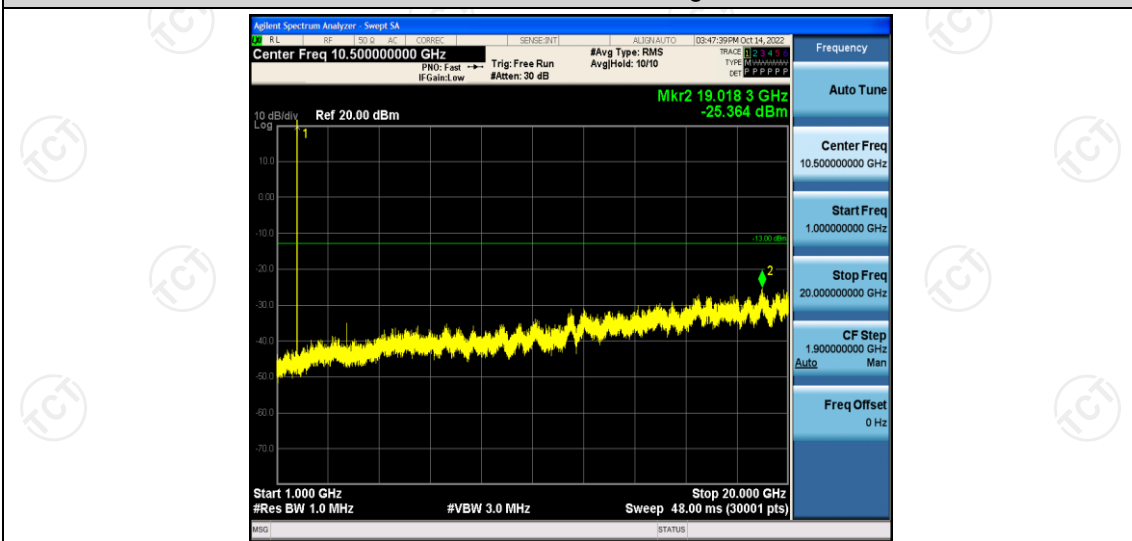

Band4-1.4MHz-16QAM-19957-1RB#0-Range1:30~1000MHz