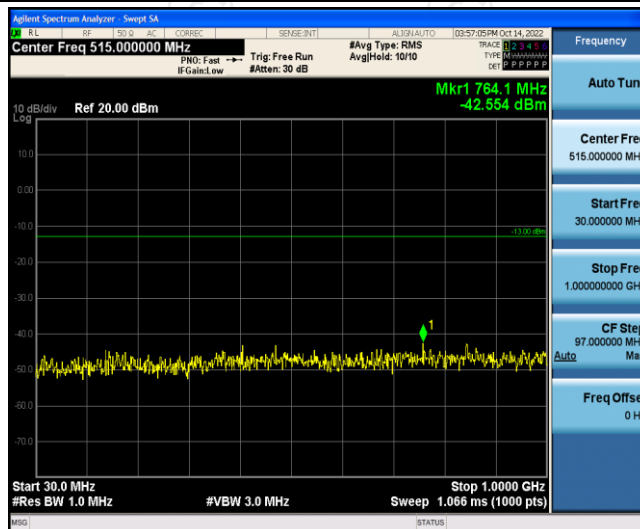

Band4-3MHz-QPSK-20175-1RB#0-Range2:1000~20000MHz