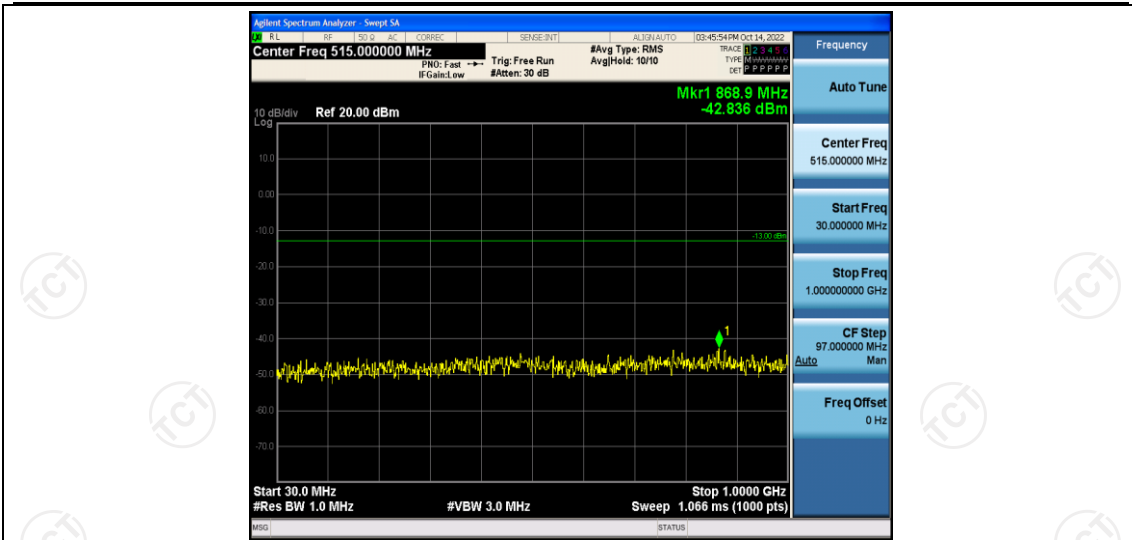

Band4-1.4MHz-QPSK-20393-1RB#0-Range1:30~1000MHz

Band4-1.4MHz-QPSK-20393-1RB#0-Range2:1000~20000MHz

Band4-1.4MHz-16QAM-19957-1RB#0-Range1:30~1000MHz

Band4-1.4MHz-16QAM-19957-1RB#0-Range2:1000~2000MHz

Band4-1.4MHz-16QAM-20175-1RB#0-Range1:30~1000MHz