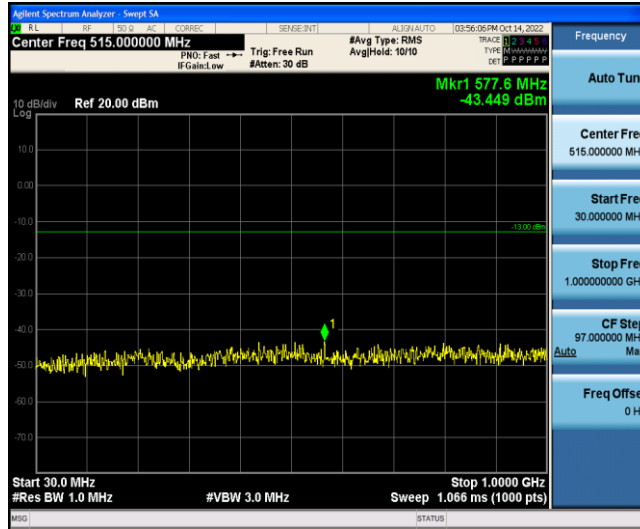

Band4-1.4MHz-16QAM-20175-1RB#0-Range2:1000~2000MHz

Band4-1.4MHz-16QAM-20393-1RB#0-Range1:30~1000MHz

Band4-1.4MHz-16QAM-20393-1RB#0-Range2:1000~20000MHz

Band4-3MHz-QPSK-19965-1RB#0-Range1:30~1000MHz

Band4-3MHz-QPSK-19965-1RB#0-Range2:1000~20000MHz