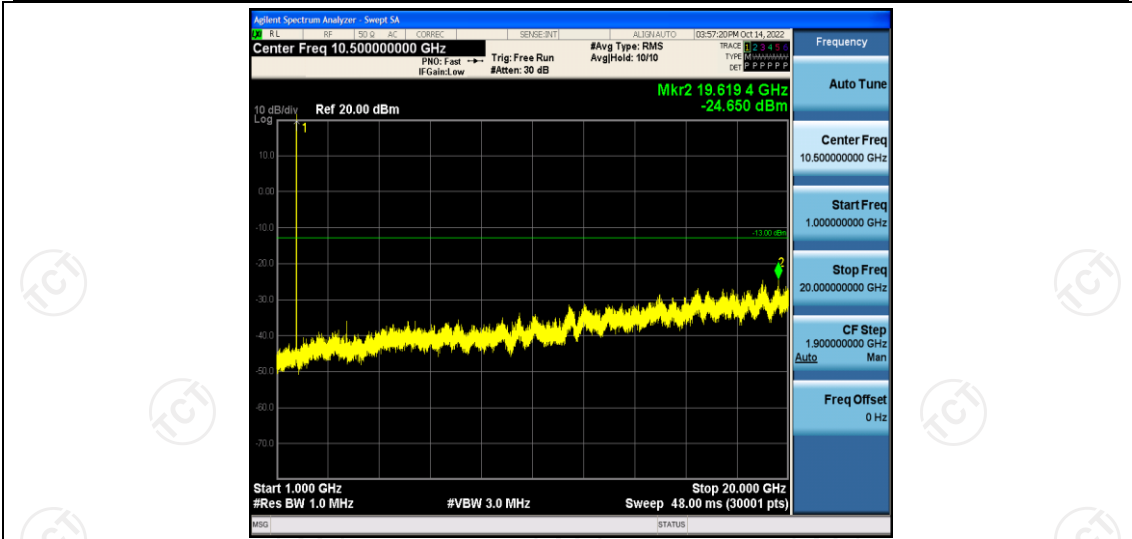

Band4-3MHz-QPSK-20385-1RB#0-Range1:30~1000MHz