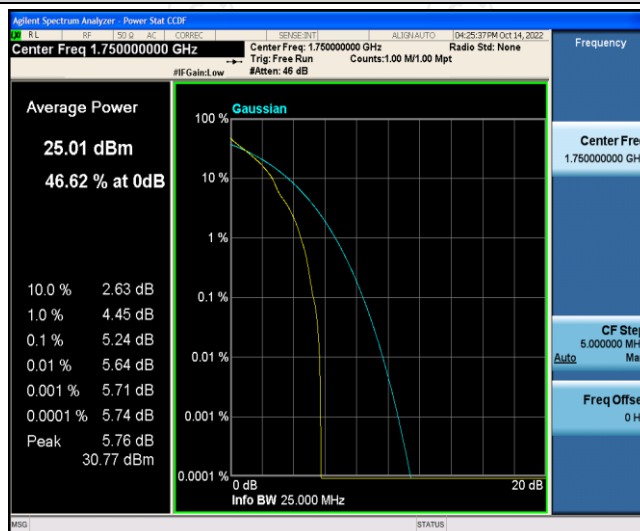

Band4-5MHz-16QAM-20375-1RB#0

Band4-5MHz-16QAM-20375-25RB#0

Band4-10MHz-QPSK-20000-1RB#0

Band4-10MHz-QPSK-20000-50RB#0

Band4-10MHz-QPSK-20175-1RB#0

Band4-10MHz-QPSK-20175-50RB#0

Band4-10MHz-QPSK-20350-1RB#0

Band4-10MHz-QPSK-20350-50RB#0