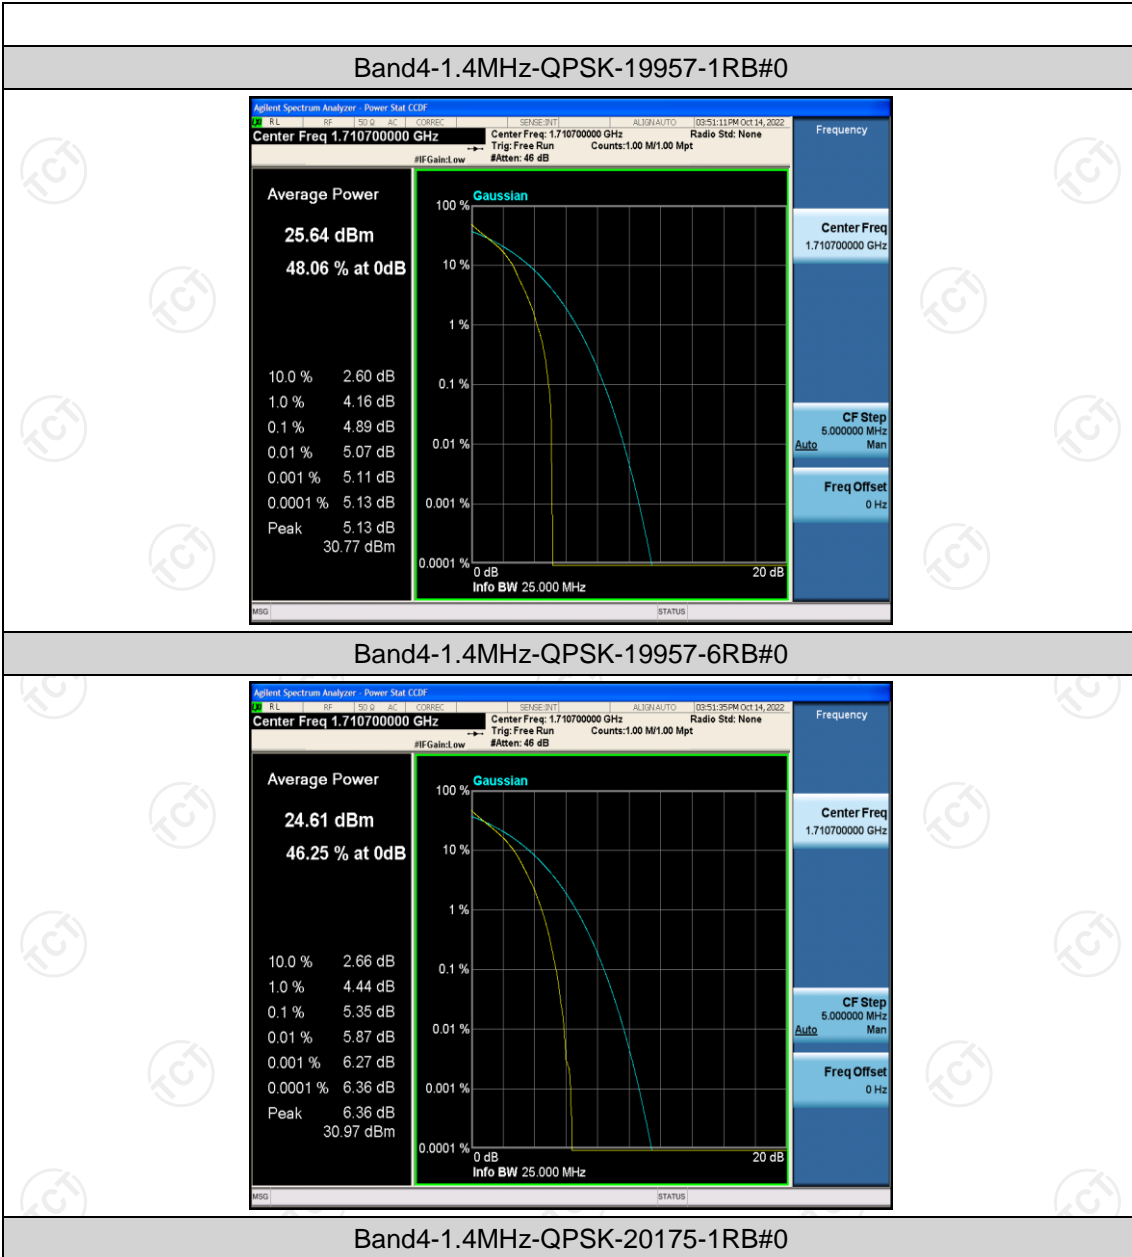

Test Graphs