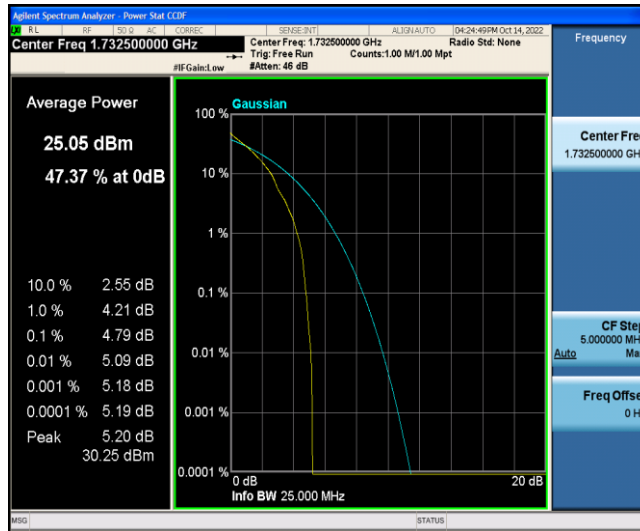

Band4-5MHz-16QAM-20375-1RB#0

Band4-5MHz-16QAM-20375-25RB#0

Band4-10MHz-QPSK-20000-1RB#0

Band4-10MHz-QPSK-20000-50RB#0

Band4-10MHz-QPSK-20175-1RB#0

Band4-10MHz-QPSK-20175-50RB#0

Band4-10MHz-QPSK-20350-1RB#0

Band4-10MHz-QPSK-20350-50RB#0