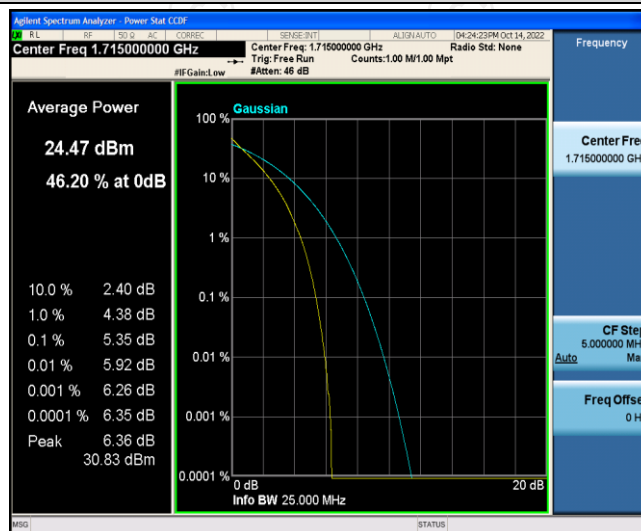

Band4-5MHz-16QAM-20375-1RB#0

Band4-5MHz-16QAM-20375-25RB#0

Band4-10MHz-QPSK-20000-1RB#0

Band4-10MHz-QPSK-20000-50RB#0

Band4-10MHz-QPSK-20175-1RB#0

Band4-10MHz-QPSK-20175-50RB#0

Band4-10MHz-QPSK-20350-1RB#0

Band4-10MHz-QPSK-20350-50RB#0