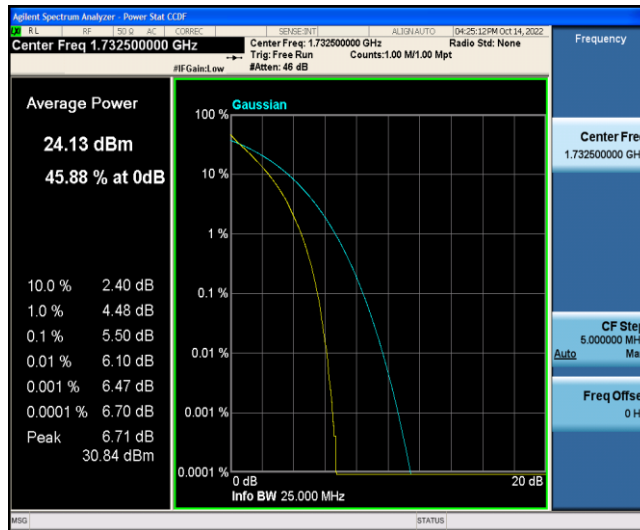

Band4-5MHz-16QAM-20375-1RB#0

Band4-5MHz-16QAM-20375-25RB#0

Band4-10MHz-QPSK-20000-1RB#0

Band4-10MHz-QPSK-20000-50RB#0

Band4-10MHz-QPSK-20175-1RB#0

Band4-10MHz-QPSK-20175-50RB#0

Band4-10MHz-QPSK-20350-1RB#0

Band4-10MHz-QPSK-20350-50RB#0