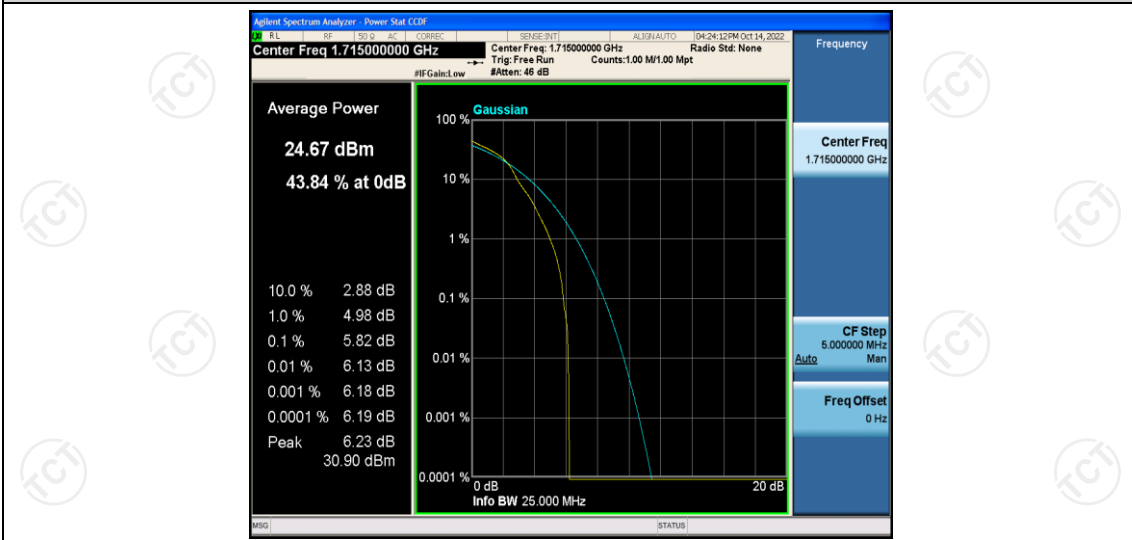

Band4-10MHz-16QAM-20000-1RB#0

Band4-10MHz-16QAM-20000-50RB#0