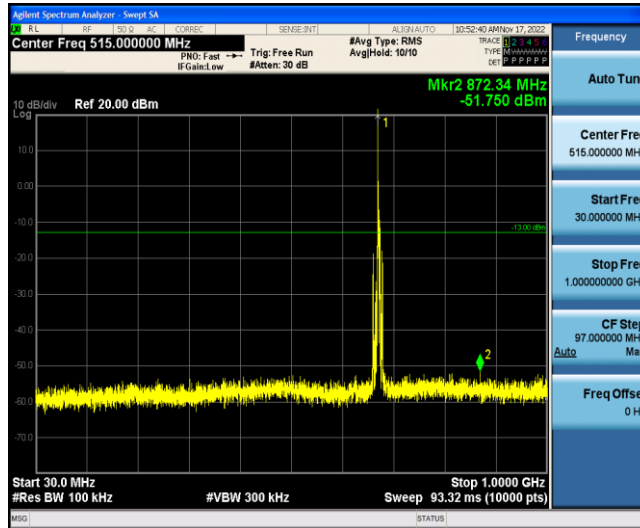

Band71-5MHz-16QAM-133297-1RB#0-Range1:30~1000MHz