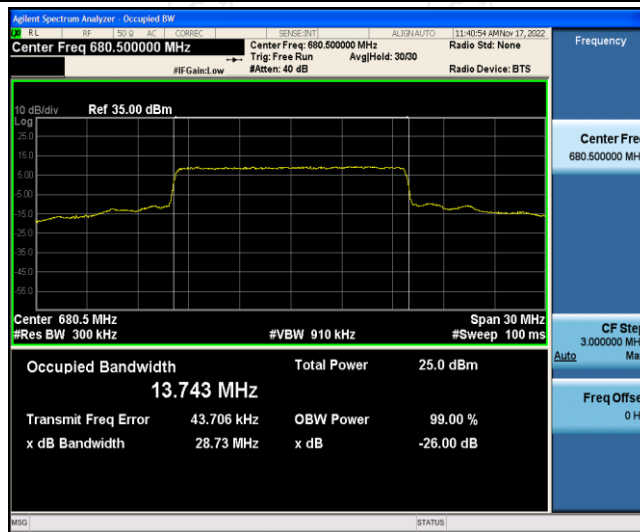

Band71-10MHz-16QAM-133297-50RB#0

Band71-10MHz-16QAM-133422-50RB#0

Band71-15MHz-QPSK-133197-75RB#0

Band71-15MHz-QPSK-133297-75RB#0

Band71-15MHz-QPSK-133397-75RB#0

Band71-15MHz-16QAM-133197-75RB#0

Band71-15MHz-16QAM-133297-75RB#0