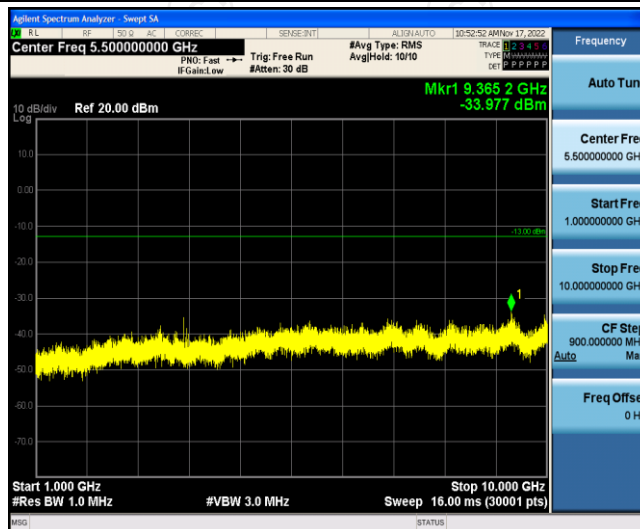

Band71-5MHz-16QAM-133147-1RB#0-Range1:30~10000MHz

Band71-5MHz-16QAM-133147-1RB#0-Range2:1000~10000MHz

Band71-5MHz-16QAM-133297-1RB#0-Range1:30~1000MHz

Band71-5MHz-16QAM-133297-1RB#0-Range2:1000~10000MHz

Band71-5MHz-16QAM-133447-1RB#0-Range1:30~1000MHz