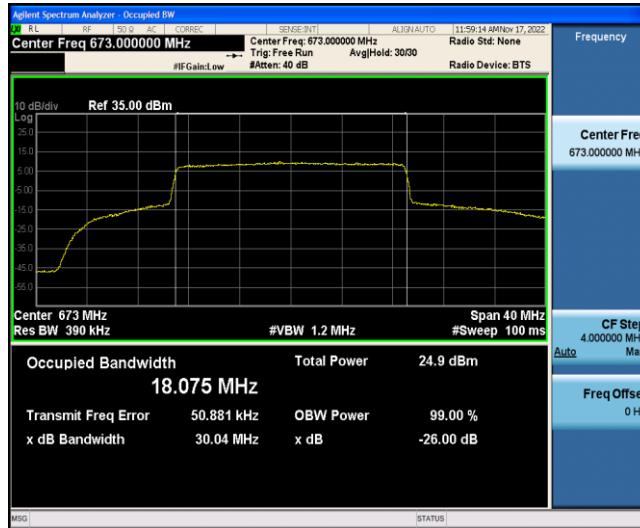

Band71-20MHz-QPSK-133222-100RB#0