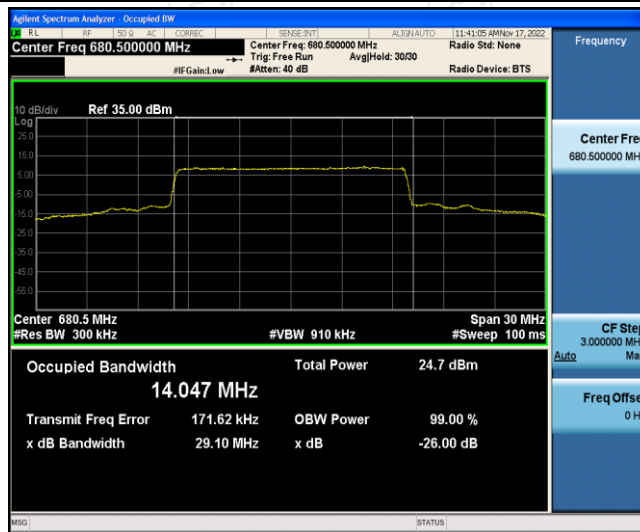

Band71-10MHz-16QAM-133297-50RB#0

Band71-10MHz-16QAM-133422-50RB#0

Band71-15MHz-QPSK-133197-75RB#0

Band71-15MHz-QPSK-133297-75RB#0

Band71-15MHz-QPSK-133397-75RB#0

Band71-15MHz-16QAM-133197-75RB#0

Band71-15MHz-16QAM-133297-75RB#0