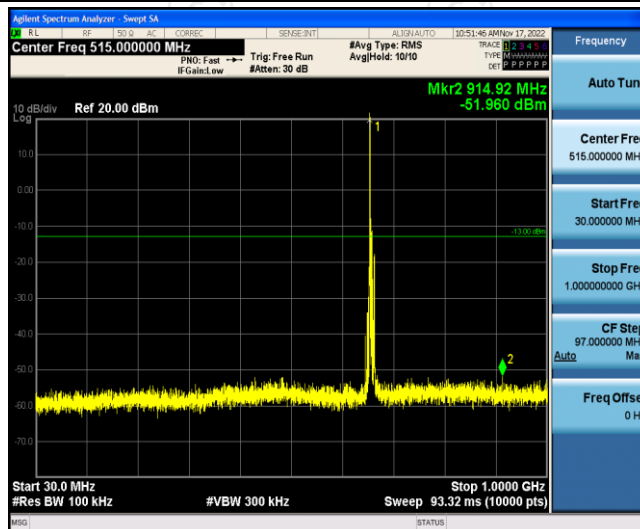

Band71-5MHz-16QAM-133147-1RB#0-Range1:30~10000MHz