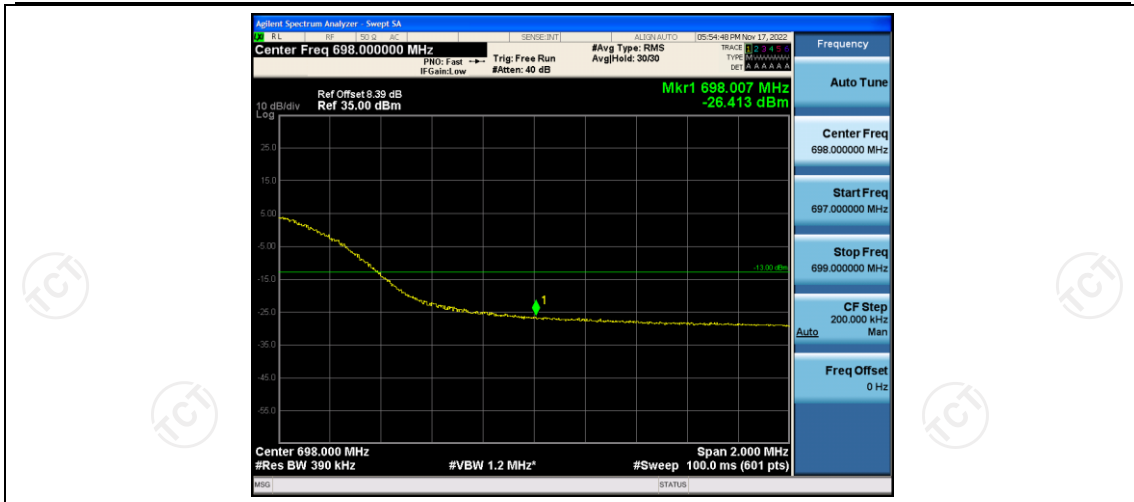

Band71-20MHz-QPSK-133372-100RB#0