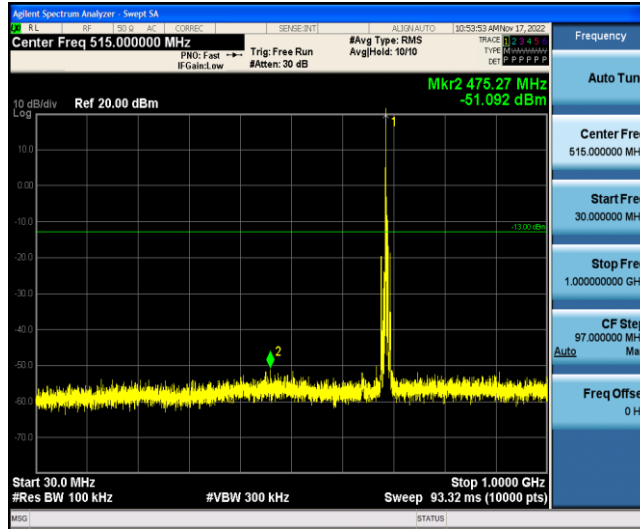

## Test Graphs

Band71-5MHz-QPSK-133297-1RB#0-Range1:30~1000MHz

Band71-5MHz-QPSK-133297-1RB#0-Range2:1000~10000MHz

Band71-5MHz-QPSK-133447-1RB#0-Range1:30~1000MHz

Band71-5MHz-QPSK-133447-1RB#0-Range2:1000~10000MHz