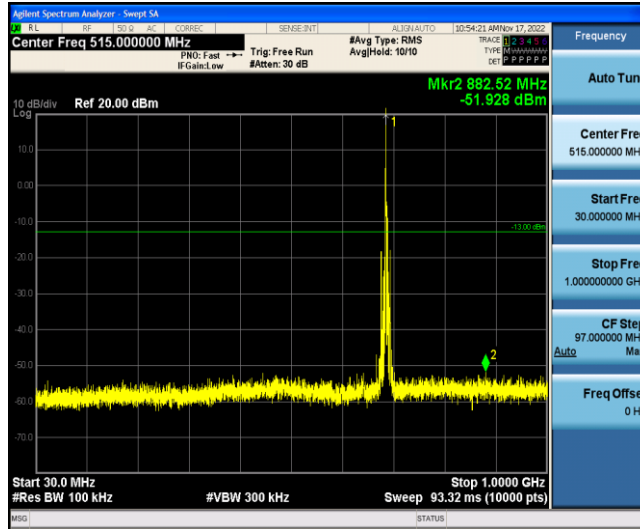

Band71-5MHz-16QAM-133147-1RB#0-Range1:30~10000MHz

Band71-5MHz-16QAM-133147-1RB#0-Range2:1000~10000MHz

Band71-5MHz-16QAM-133297-1RB#0-Range1:30~1000MHz

Band71-5MHz-16QAM-133297-1RB#0-Range2:1000~10000MHz

Band71-5MHz-16QAM-133447-1RB#0-Range1:30~1000MHz