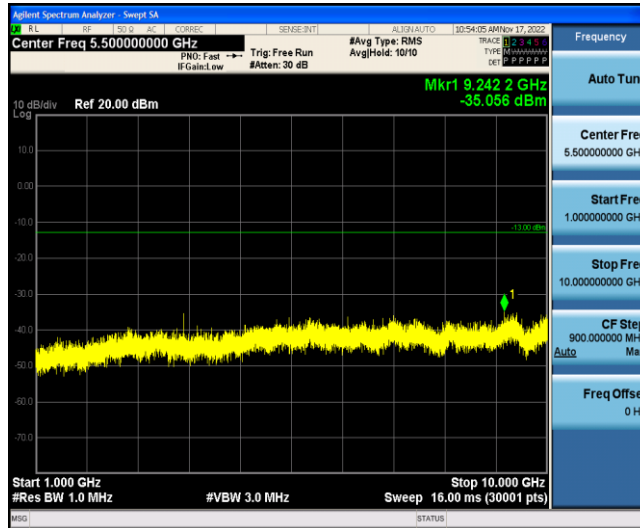

## Test Graphs

Band71-5MHz-QPSK-133297-1RB#0-Range1:30~1000MHz

Band71-5MHz-QPSK-133297-1RB#0-Range2:1000~10000MHz

Band71-5MHz-QPSK-133447-1RB#0-Range1:30~1000MHz

Band71-5MHz-QPSK-133447-1RB#0-Range2:1000~10000MHz