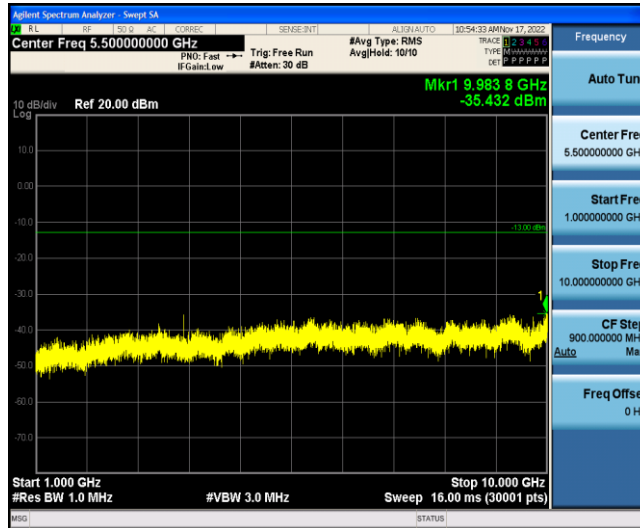

Band71-5MHz-16QAM-133447-1RB#0-Range2:1000~10000MHz