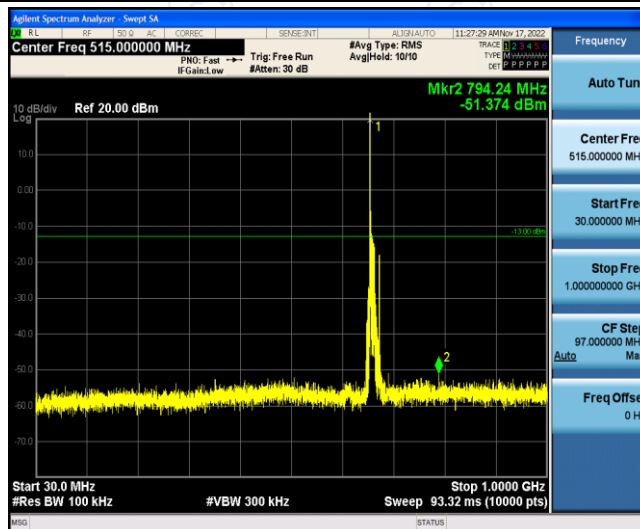

Band71-10MHz-QPSK-133172-1RB#0-Range1:30~1000MHz

Band71-10MHz-QPSK-133172-1RB#0-Range2:1000~10000MHz