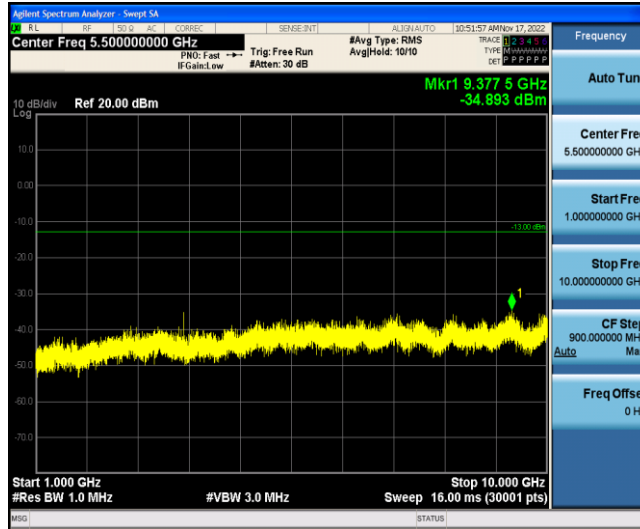

Band71-5MHz-16QAM-133147-1RB#0-Range2:1000~10000MHz