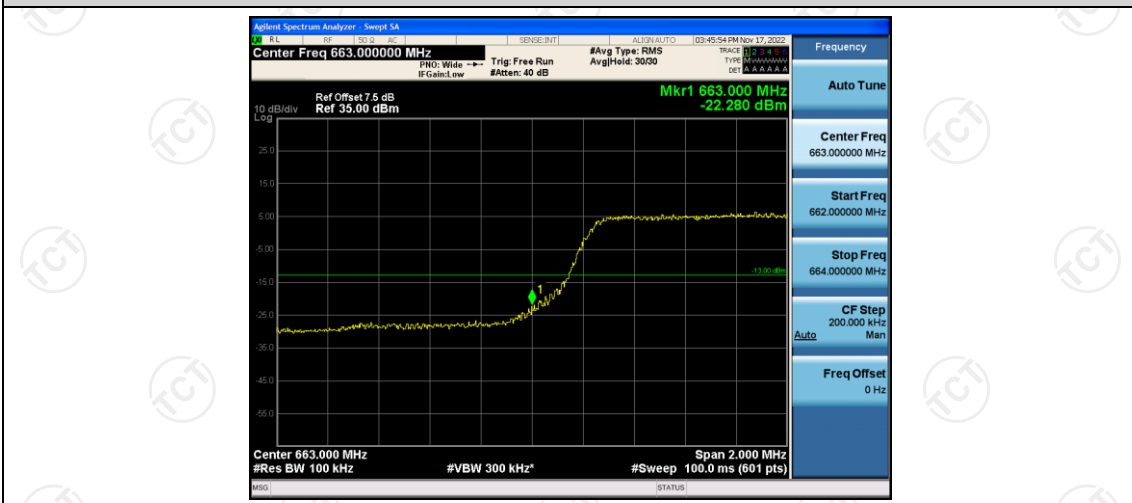

Band71-5MHz-16QAM-133147-25RB#0