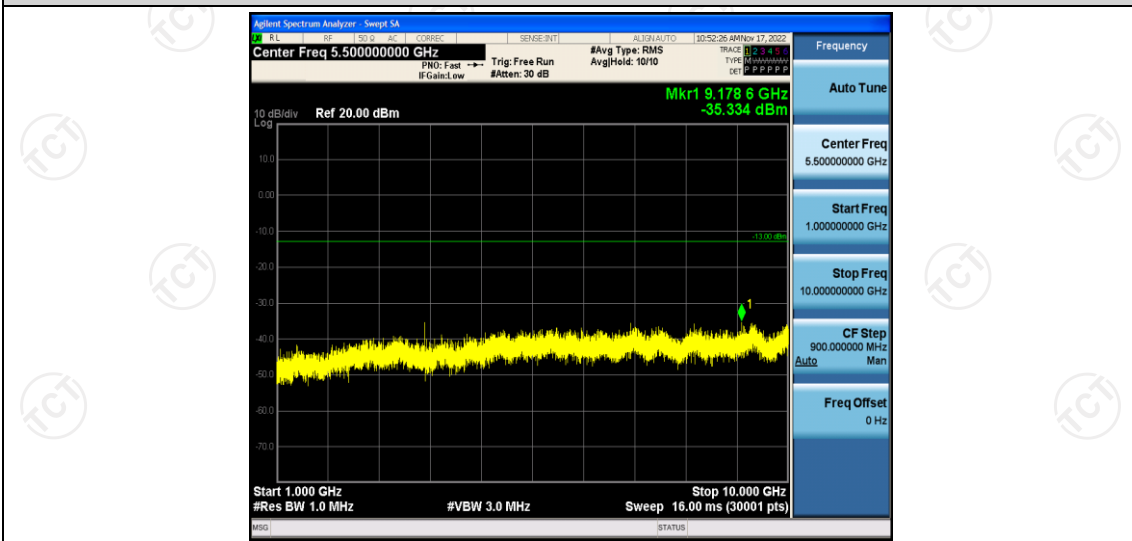

## Test Graphs

Band71-5MHz-QPSK-133297-1RB#0-Range1:30~1000MHz

Band71-5MHz-QPSK-133297-1RB#0-Range2:1000~10000MHz

Band71-5MHz-QPSK-133447-1RB#0-Range1:30~1000MHz

Band71-5MHz-QPSK-133447-1RB#0-Range2:1000~10000MHz