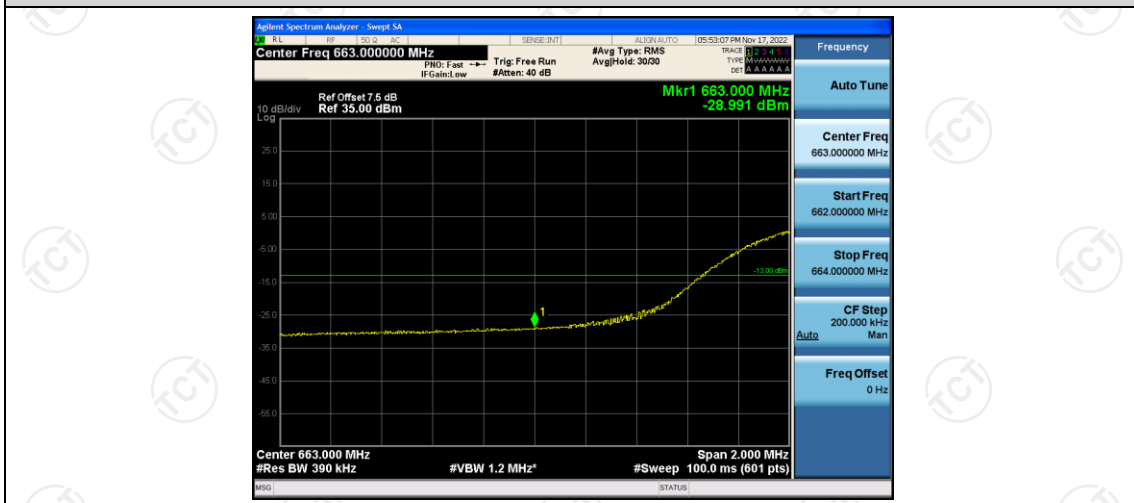

Band71-20MHz-16QAM-133372-100RB#0