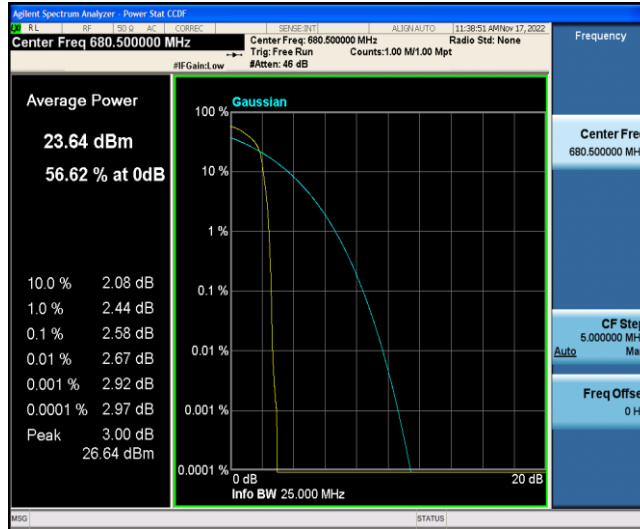

Band71-10MHz-QPSK-133422-50RB#0

Band71-10MHz-16QAM-133172-1RB#0

Band71-10MHz-16QAM-133172-50RB#0

Band71-10MHz-16QAM-133297-1RB#0

Band71-10MHz-16QAM-133297-50RB#0

Band71-10MHz-16QAM-133422-1RB#0

Band71-10MHz-16QAM-133422-50RB#0