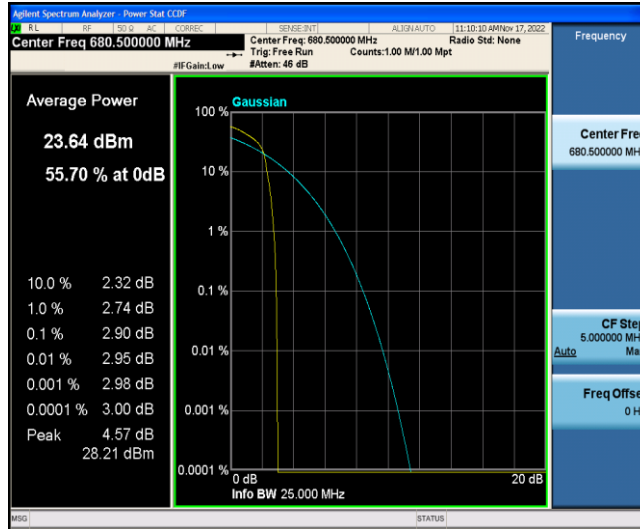

Test Graphs

Band71-5MHz-QPSK-133297-25RB#0

Band71-5MHz-QPSK-133447-1RB#0

Band71-5MHz-QPSK-133447-25RB#0

Band71-5MHz-16QAM-133147-1RB#0

Band71-5MHz-16QAM-133147-25RB#0

Band71-5MHz-16QAM-133297-1RB#0

Band71-5MHz-16QAM-133297-25RB#0