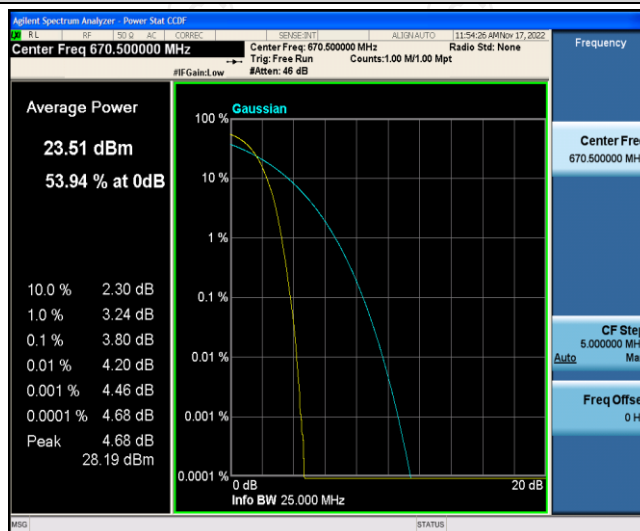

Band71-15MHz-16QAM-133197-75RB#0