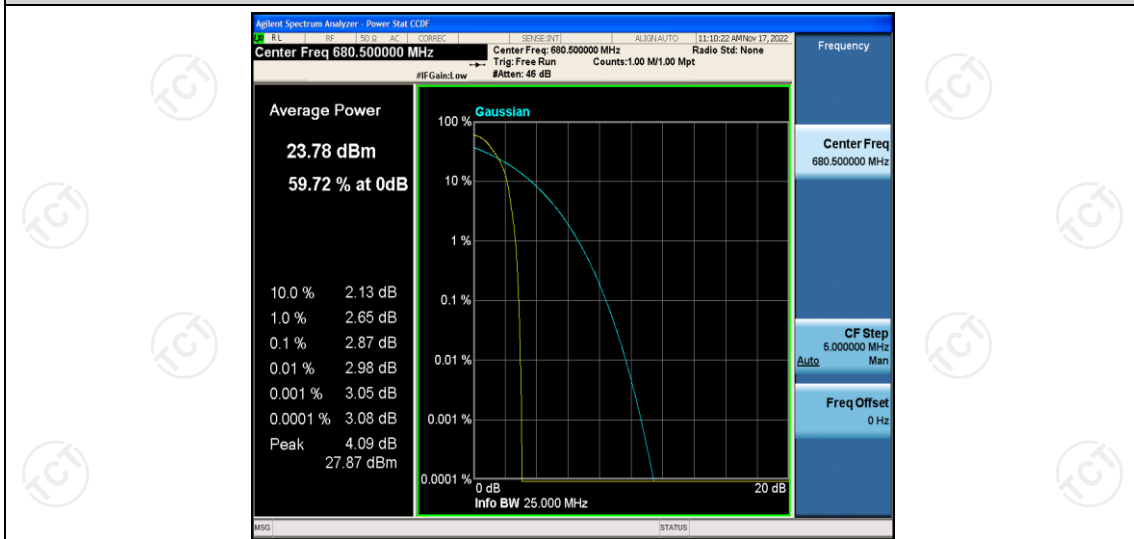

Band71-5MHz-QPSK-133297-25RB#0