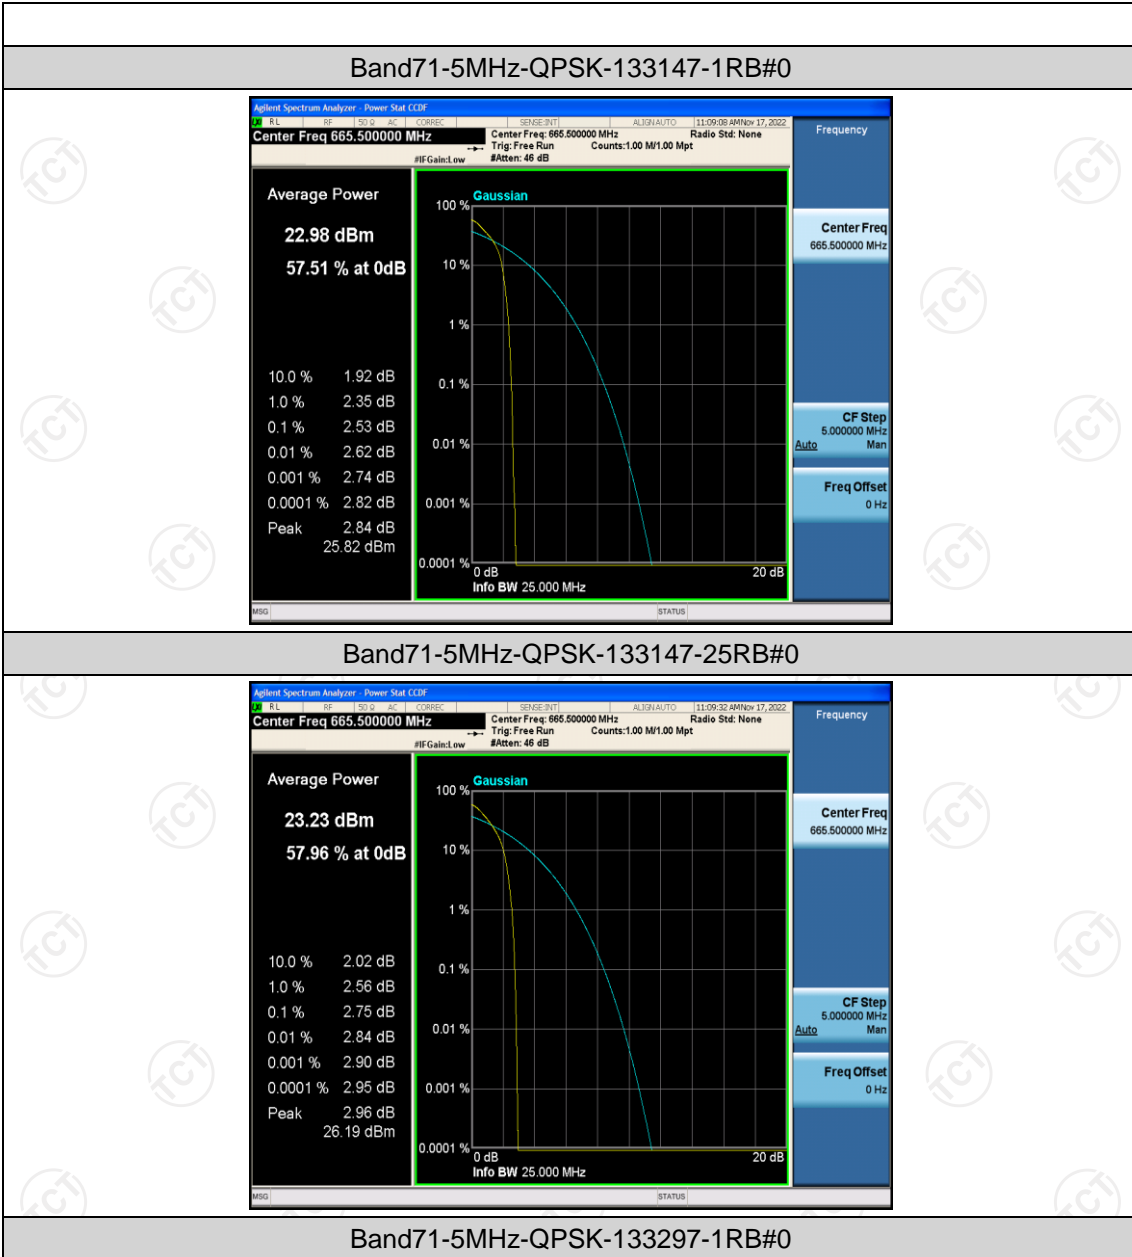

Test Graphs