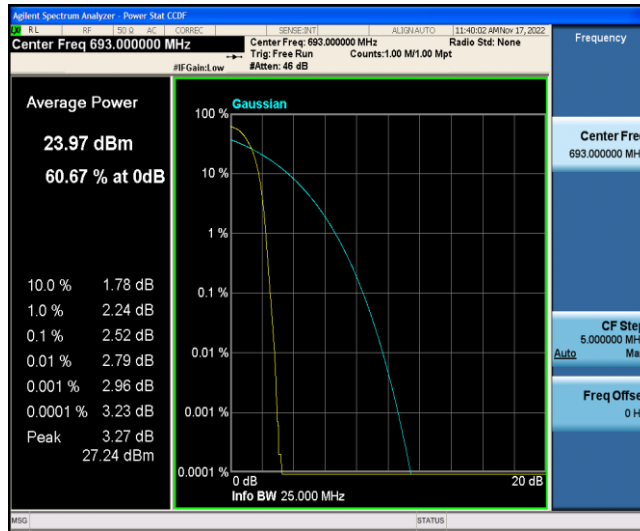

Band71-10MHz-QPSK-133422-50RB#0

Band71-10MHz-16QAM-133172-1RB#0

Band71-10MHz-16QAM-133172-50RB#0

Band71-10MHz-16QAM-133297-1RB#0

Band71-10MHz-16QAM-133297-50RB#0

Band71-10MHz-16QAM-133422-1RB#0

Band71-10MHz-16QAM-133422-50RB#0