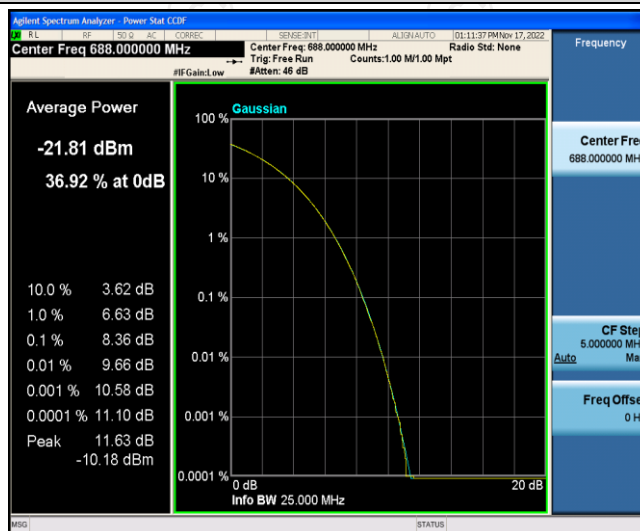

Band71-20MHz-QPSK-133372-1RB#0