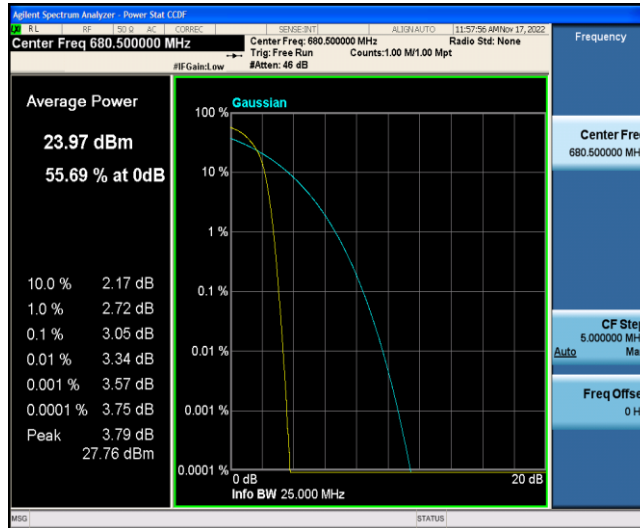

Band71-15MHz-16QAM-133297-75RB#0