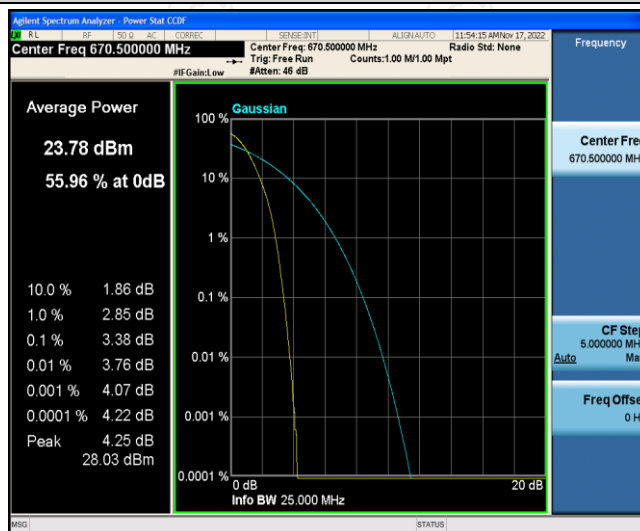

Band71-15MHz-QPSK-133197-75RB#0