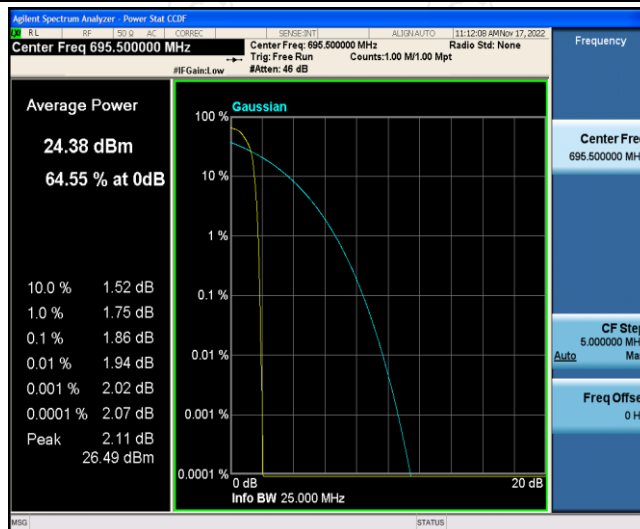

Band71-5MHz-16QAM-133447-1RB#0