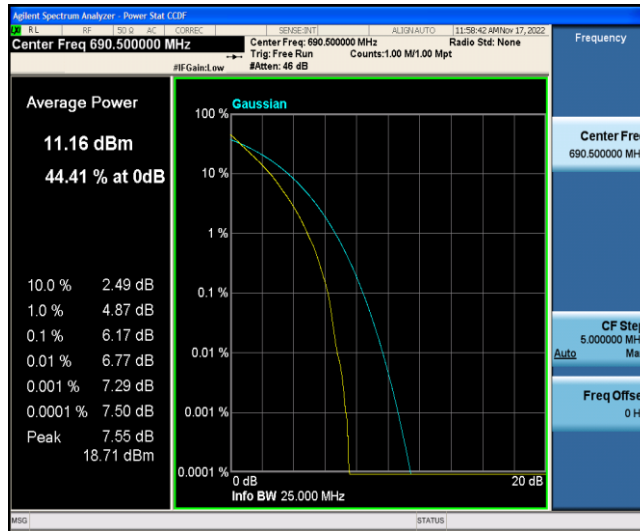

Band71-15MHz-QPSK-133197-1RB#0

Band71-15MHz-QPSK-133197-75RB#0

Band71-15MHz-QPSK-133297-1RB#0

Band71-15MHz-QPSK-133297-75RB#0

Band71-15MHz-QPSK-133397-1RB#0

Band71-15MHz-QPSK-133397-75RB#0

Band71-15MHz-16QAM-133197-1RB#0