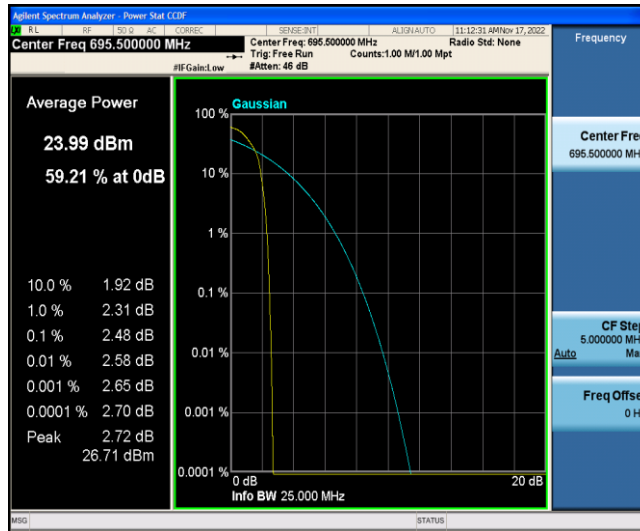

Band71-5MHz-16QAM-133447-25RB#0