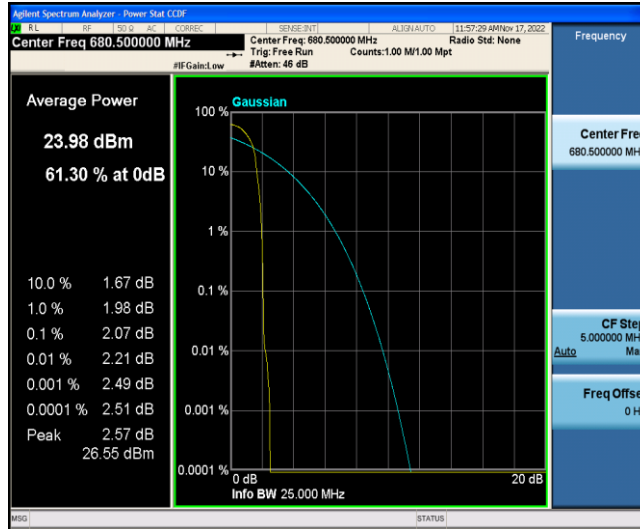

Band71-15MHz-16QAM-133297-1RB#0