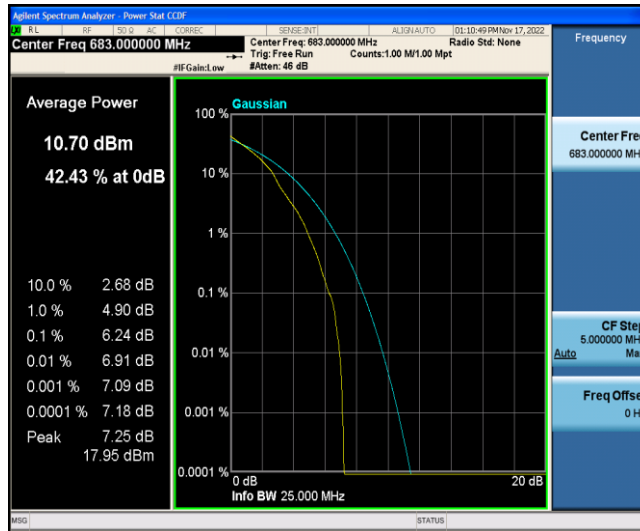

Band71-20MHz-QPSK-133322-1RB#0