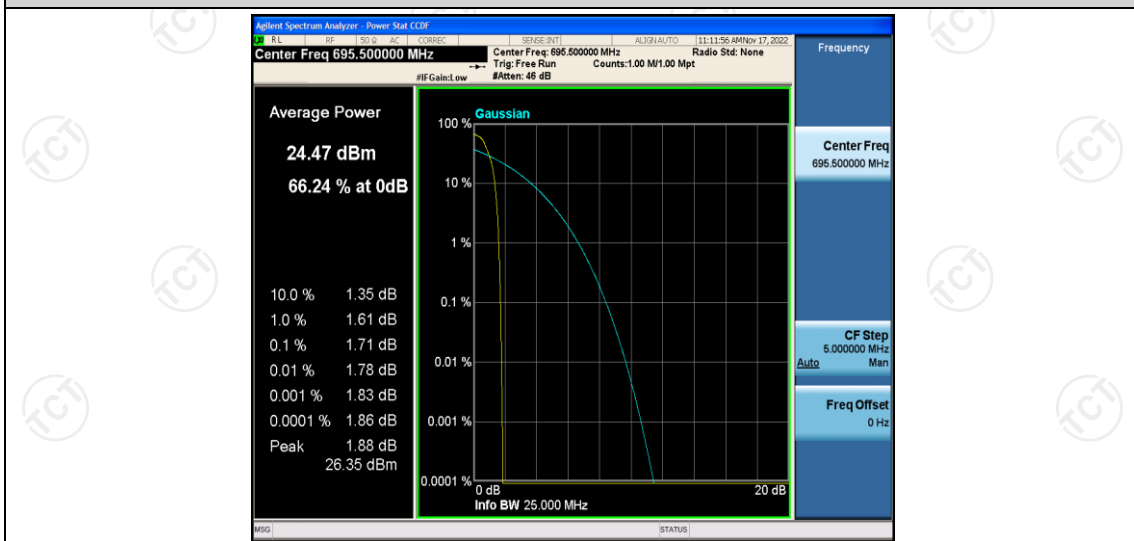

Test Graphs

Band71-5MHz-QPSK-133297-25RB#0

Band71-5MHz-QPSK-133447-1RB#0

Band71-5MHz-QPSK-133447-25RB#0

Band71-5MHz-16QAM-133147-1RB#0

Band71-5MHz-16QAM-133147-25RB#0

Band71-5MHz-16QAM-133297-1RB#0

Band71-5MHz-16QAM-133297-25RB#0