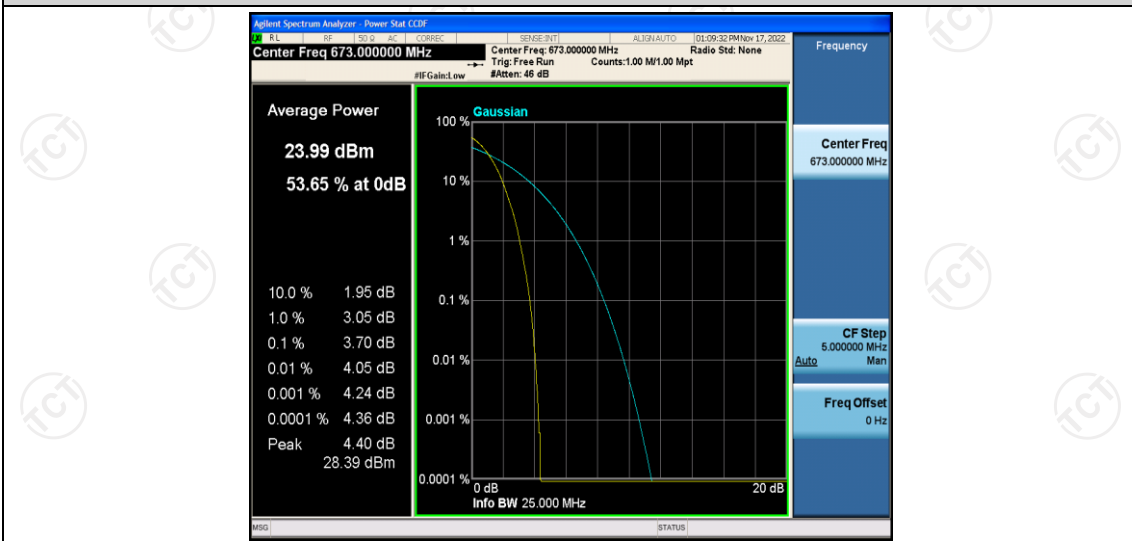

Band71-15MHz-16QAM-133197-75RB#0

Band71-15MHz-16QAM-133297-1RB#0

Band71-15MHz-16QAM-133297-75RB#0

Band71-15MHz-16QAM-133397-1RB#0

Band71-15MHz-16QAM-133397-75RB#0

Band71-20MHz-QPSK-133222-1RB#0

Band71-20MHz-QPSK-133222-100RB#0