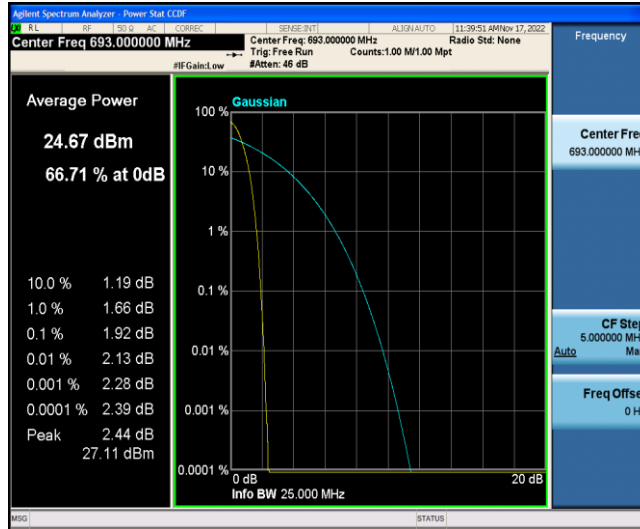

Band71-10MHz-QPSK-133422-50RB#0