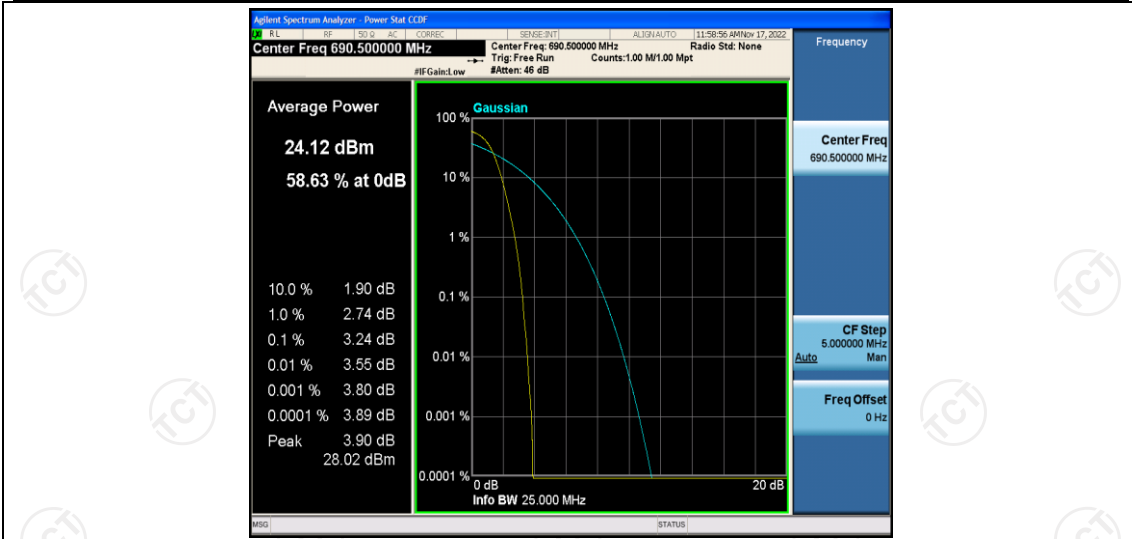

Band71-15MHz-16QAM-133197-75RB#0

Band71-15MHz-16QAM-133297-1RB#0

Band71-15MHz-16QAM-133297-75RB#0

Band71-15MHz-16QAM-133397-1RB#0

Band71-15MHz-16QAM-133397-75RB#0

Band71-20MHz-QPSK-133222-1RB#0

Band71-20MHz-QPSK-133222-100RB#0