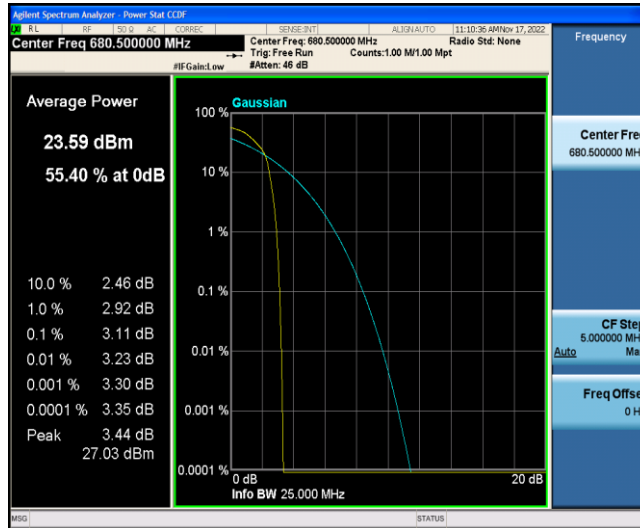

Test Graphs

Band71-5MHz-QPSK-133297-25RB#0

Band71-5MHz-QPSK-133447-1RB#0

Band71-5MHz-QPSK-133447-25RB#0

Band71-5MHz-16QAM-133147-1RB#0

Band71-5MHz-16QAM-133147-25RB#0

Band71-5MHz-16QAM-133297-1RB#0

Band71-5MHz-16QAM-133297-25RB#0