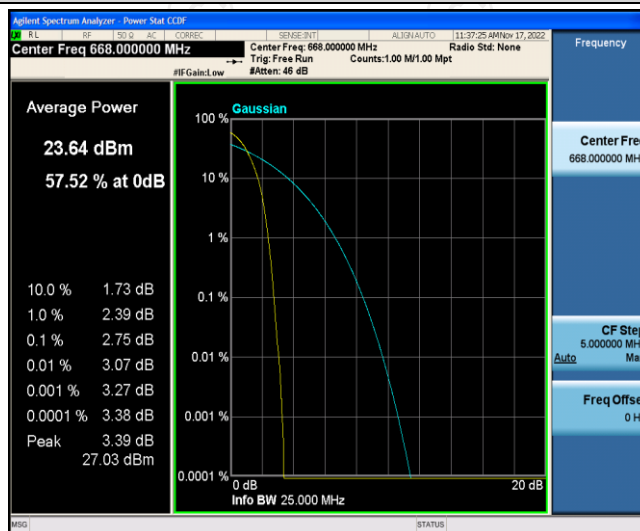

Band71-5MHz-16QAM-133447-1RB#0

Band71-5MHz-16QAM-133447-25RB#0

Band71-10MHz-QPSK-133172-1RB#0

Band71-10MHz-QPSK-133172-50RB#0

Band71-10MHz-QPSK-133297-1RB#0

Band71-10MHz-QPSK-133297-50RB#0

Band71-10MHz-QPSK-133422-1RB#0