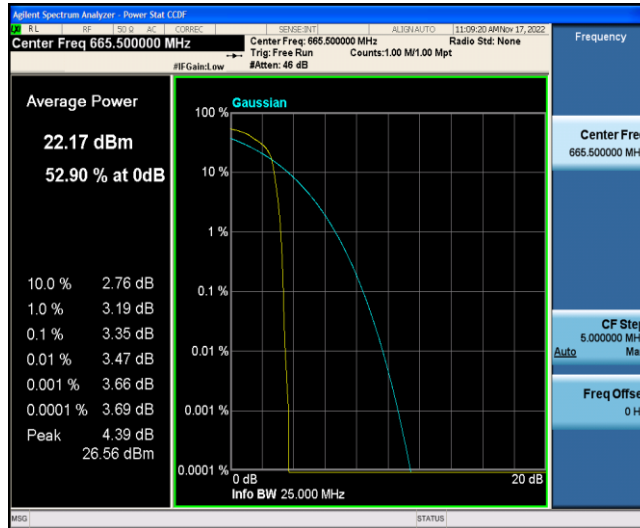

Test Graphs

Band71-5MHz-QPSK-133297-25RB#0

Band71-5MHz-QPSK-133447-1RB#0

Band71-5MHz-QPSK-133447-25RB#0

Band71-5MHz-16QAM-133147-1RB#0

Band71-5MHz-16QAM-133147-25RB#0

Band71-5MHz-16QAM-133297-1RB#0

Band71-5MHz-16QAM-133297-25RB#0