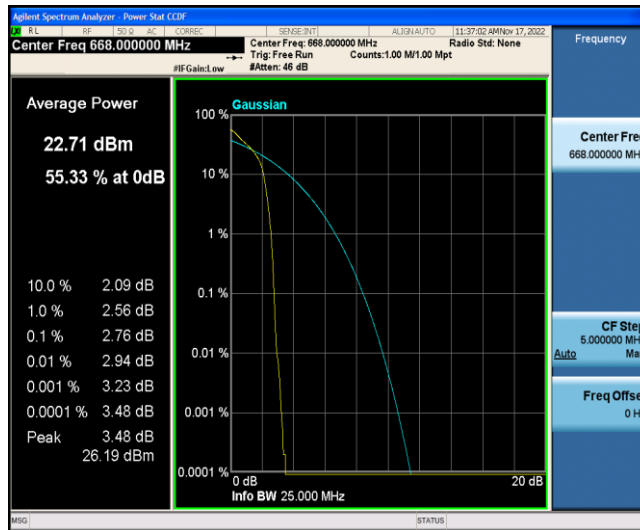

Band71-10MHz-QPSK-133172-1RB#0