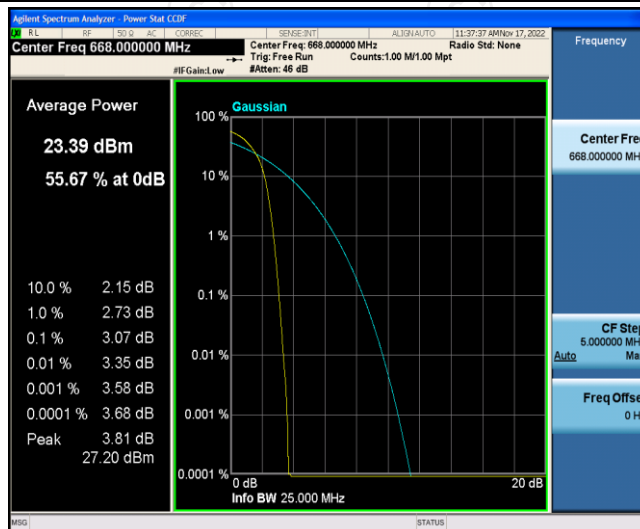

Band71-10MHz-16QAM-133172-50RB#0