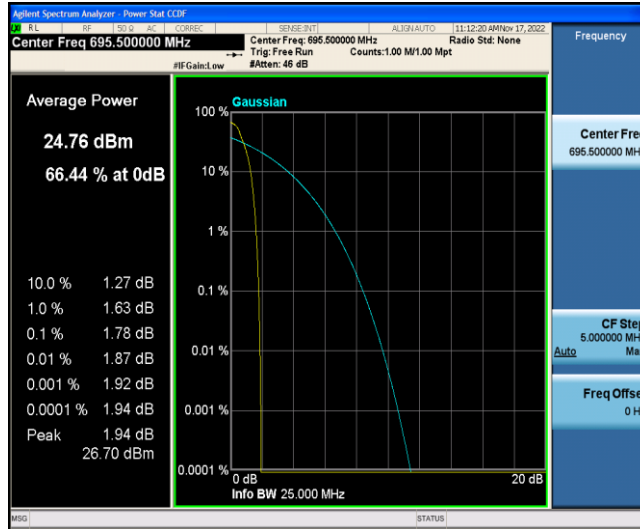

Test Graphs

Band71-5MHz-QPSK-133297-25RB#0

Band71-5MHz-QPSK-133447-1RB#0

Band71-5MHz-QPSK-133447-25RB#0

Band71-5MHz-16QAM-133147-1RB#0

Band71-5MHz-16QAM-133147-25RB#0

Band71-5MHz-16QAM-133297-1RB#0

Band71-5MHz-16QAM-133297-25RB#0