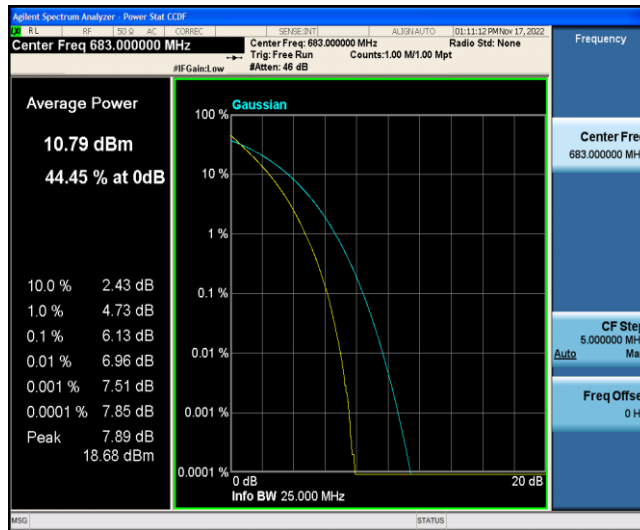

Band71-20MHz-QPSK-133322-100RB#0