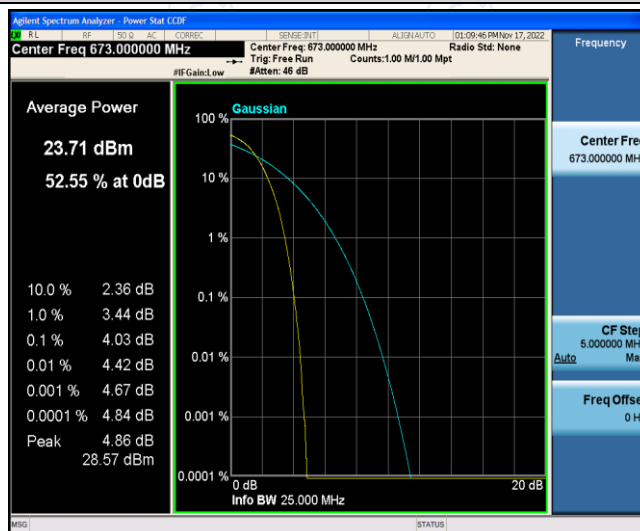

Band71-20MHz-QPSK-133322-1RB#0

Band71-20MHz-QPSK-133322-100RB#0

Band71-20MHz-QPSK-133372-1RB#0

Band71-20MHz-QPSK-133372-100RB#0

Band71-20MHz-16QAM-133222-1RB#0

Band71-20MHz-16QAM-133222-100RB#0

Band71-20MHz-16QAM-133322-1RB#0