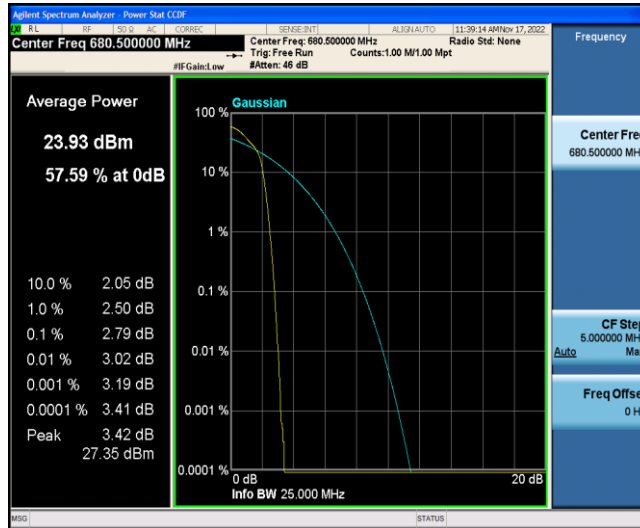

Band71-10MHz-QPSK-133422-50RB#0

Band71-10MHz-16QAM-133172-1RB#0

Band71-10MHz-16QAM-133172-50RB#0

Band71-10MHz-16QAM-133297-1RB#0

Band71-10MHz-16QAM-133297-50RB#0

Band71-10MHz-16QAM-133422-1RB#0

Band71-10MHz-16QAM-133422-50RB#0