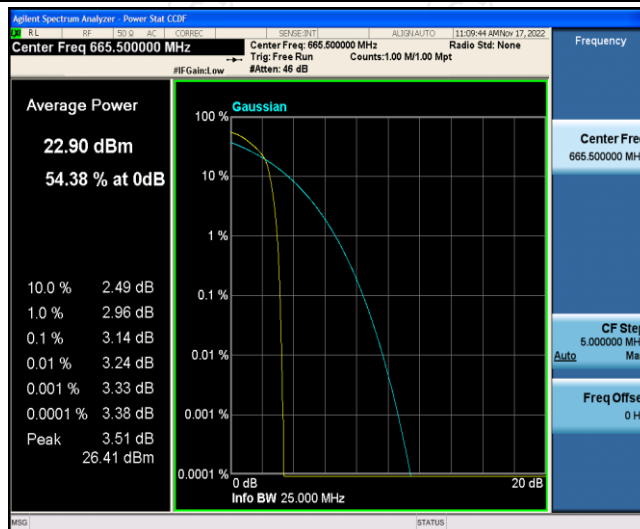

Test Graphs

Band71-5MHz-QPSK-133297-25RB#0

Band71-5MHz-QPSK-133447-1RB#0

Band71-5MHz-QPSK-133447-25RB#0

Band71-5MHz-16QAM-133147-1RB#0

Band71-5MHz-16QAM-133147-25RB#0

Band71-5MHz-16QAM-133297-1RB#0

Band71-5MHz-16QAM-133297-25RB#0