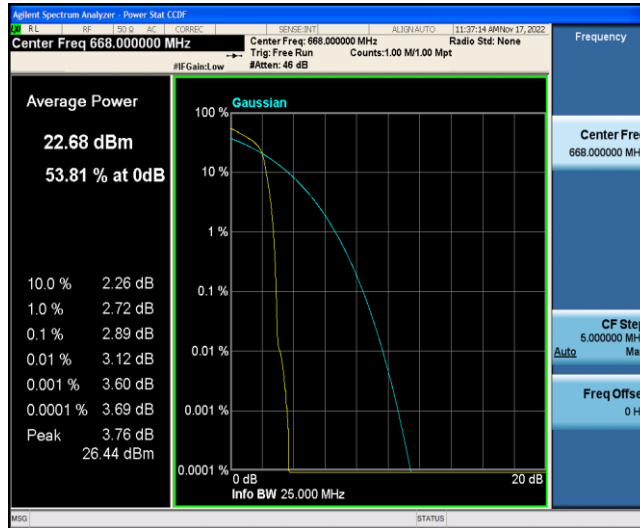

Band71-10MHz-16QAM-133172-1RB#0