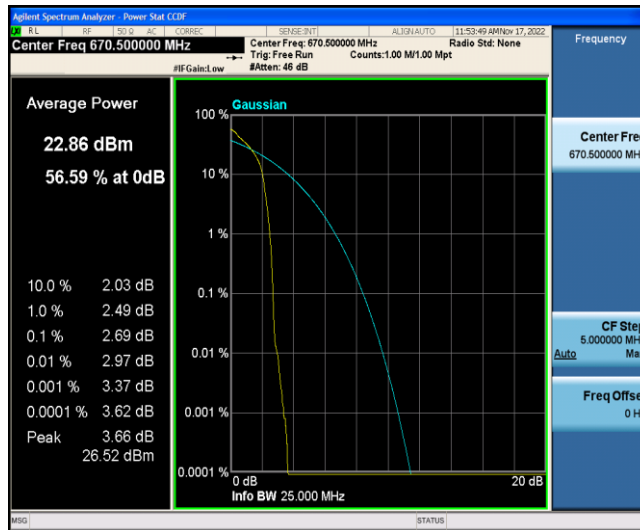

Band71-15MHz-QPSK-133197-1RB#0