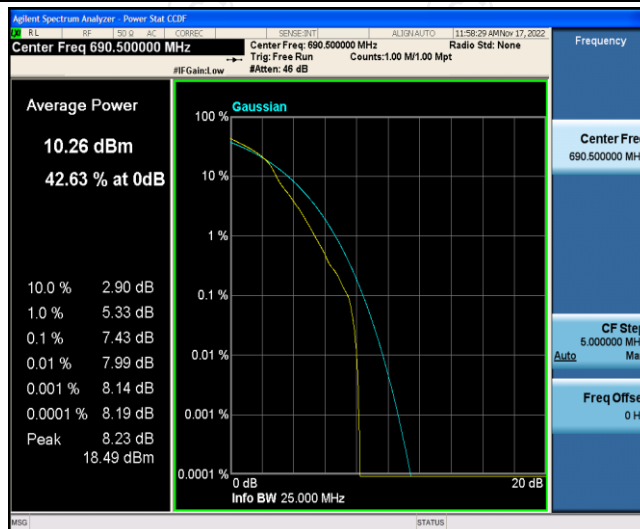

Band71-15MHz-16QAM-133197-75RB#0

Band71-15MHz-16QAM-133297-1RB#0

Band71-15MHz-16QAM-133297-75RB#0

Band71-15MHz-16QAM-133397-1RB#0

Band71-15MHz-16QAM-133397-75RB#0

Band71-20MHz-QPSK-133222-1RB#0

Band71-20MHz-QPSK-133222-100RB#0