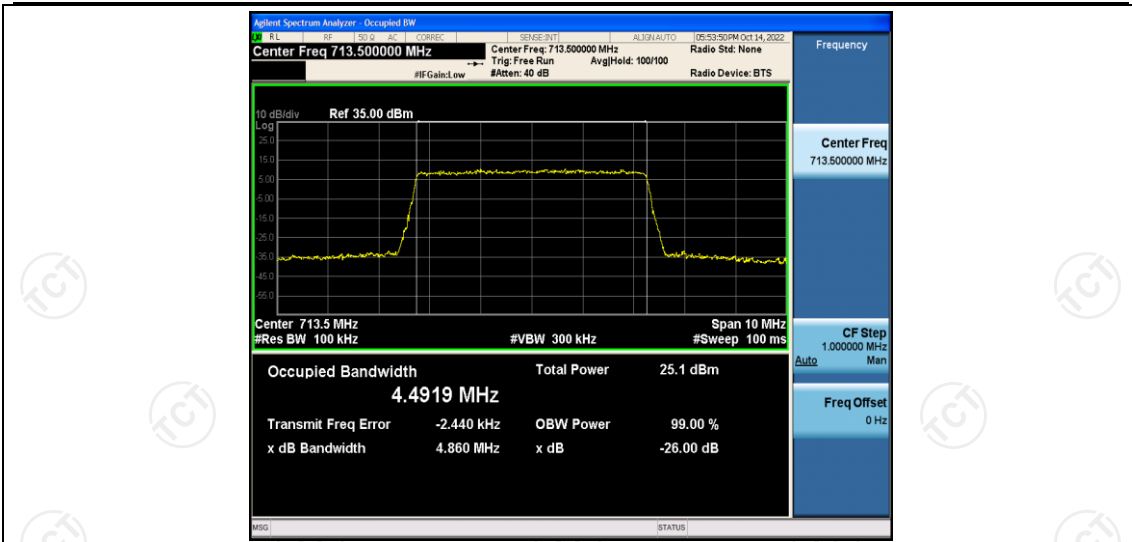

Band12-3MHz-16QAM-23095-15RB#0

Band12-3MHz-16QAM-23165-15RB#0

Band12-5MHz-QPSK-23035-25RB#0

Band12-5MHz-QPSK-23095-25RB#0

Band12-5MHz-QPSK-23155-25RB#0

Band12-5MHz-16QAM-23035-25RB#0

Band12-5MHz-16QAM-23095-25RB#0