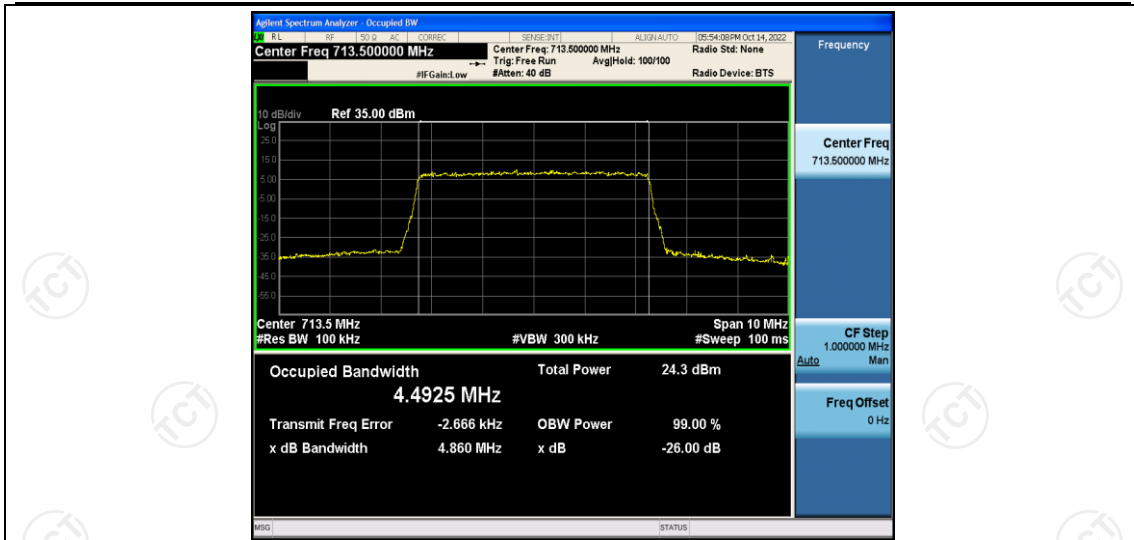

Band12-5MHz-16QAM-23155-25RB#0