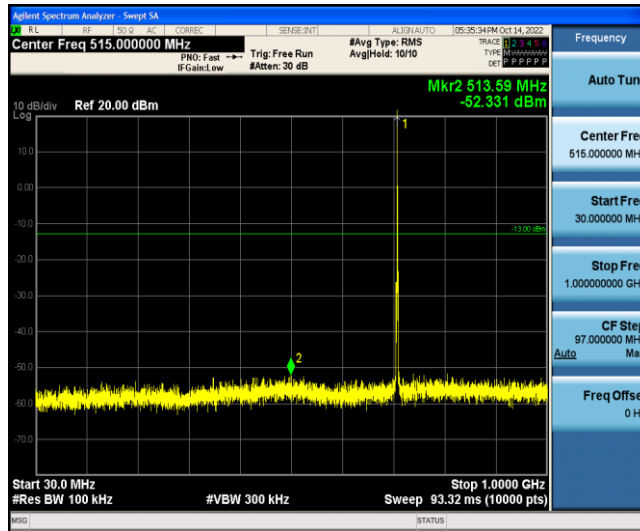

Test Graphs

Band12-1.4MHz-QPSK-23095-1RB#0-Range1:30~1000MHz

Band12-1.4MHz-QPSK-23095-1RB#0-Range2:1000~10000MHz

Band12-1.4MHz-QPSK-23173-1RB#0-Range1:30~1000MHz

Band12-1.4MHz-QPSK-23173-1RB#0-Range2:1000~10000MHz