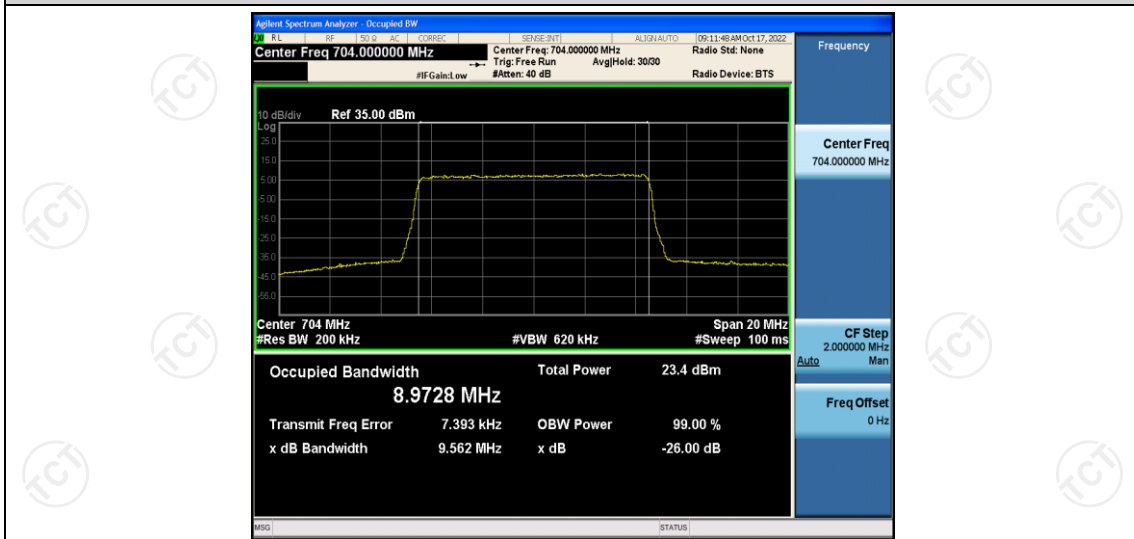

Band12-10MHz-QPSK-23060-50RB#0