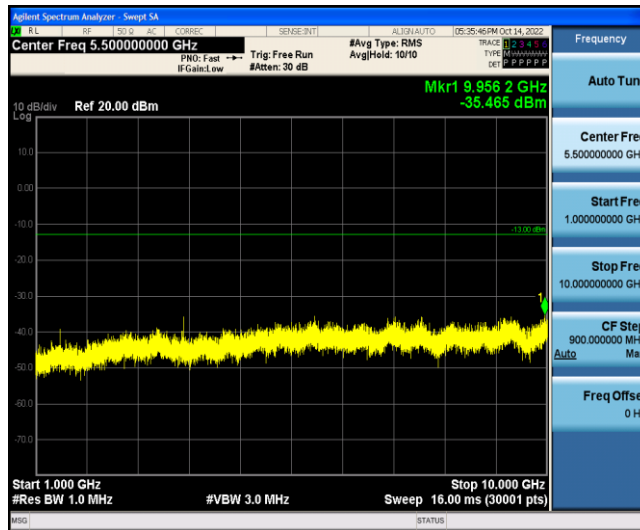

Test Graphs

Band12-1.4MHz-QPSK-23095-1RB#0-Range1:30~1000MHz

Band12-1.4MHz-QPSK-23095-1RB#0-Range2:1000~10000MHz

Band12-1.4MHz-QPSK-23173-1RB#0-Range1:30~1000MHz

Band12-1.4MHz-QPSK-23173-1RB#0-Range2:1000~10000MHz