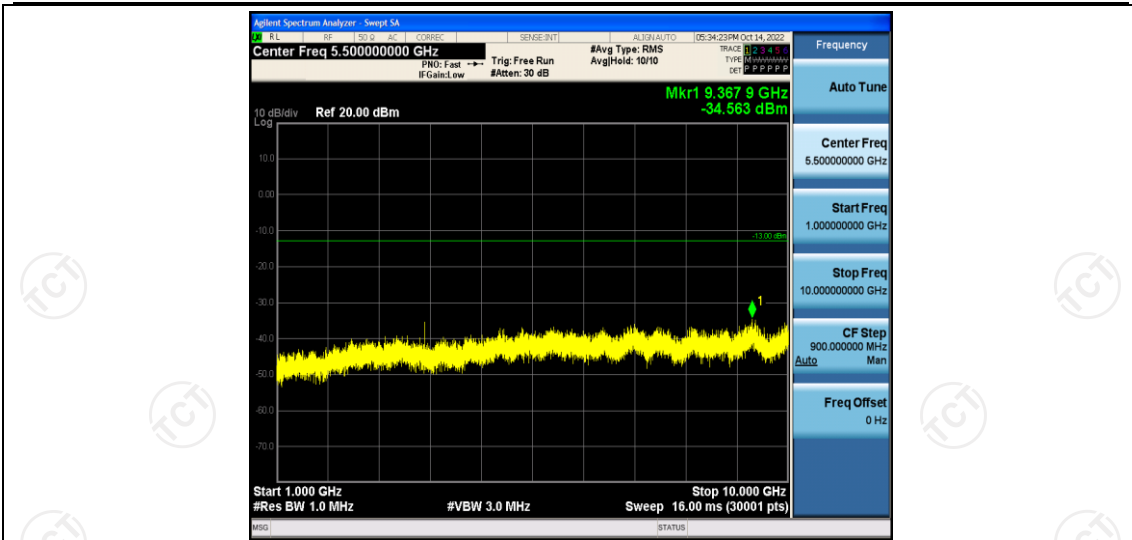

Band12-1.4MHz-16QAM-23017-1RB#0-Range2:1000~10000MHz