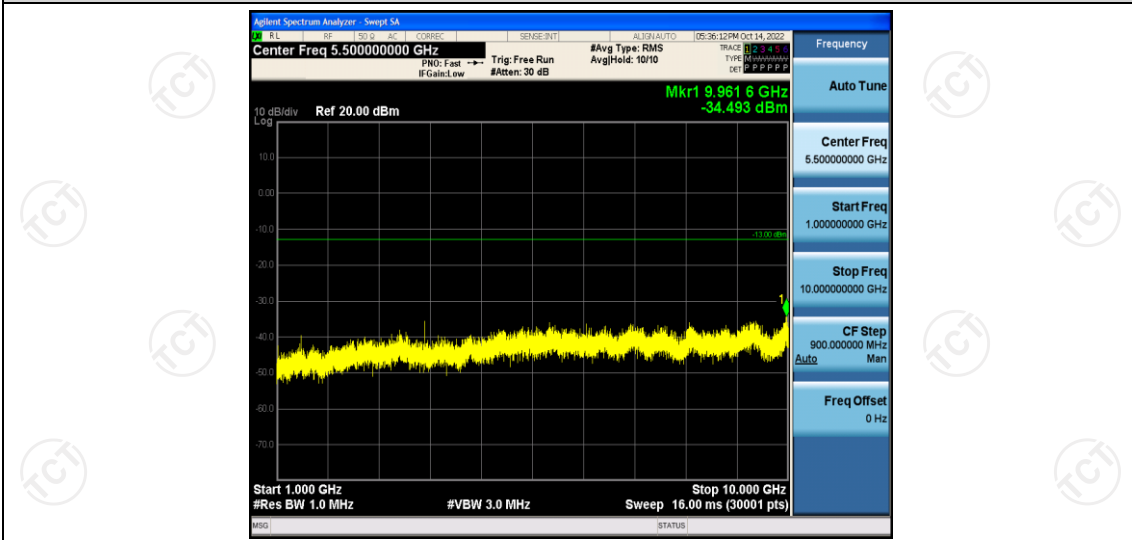

Band12-1.4MHz-16QAM-23173-1RB#0-Range2:1000~10000MHz