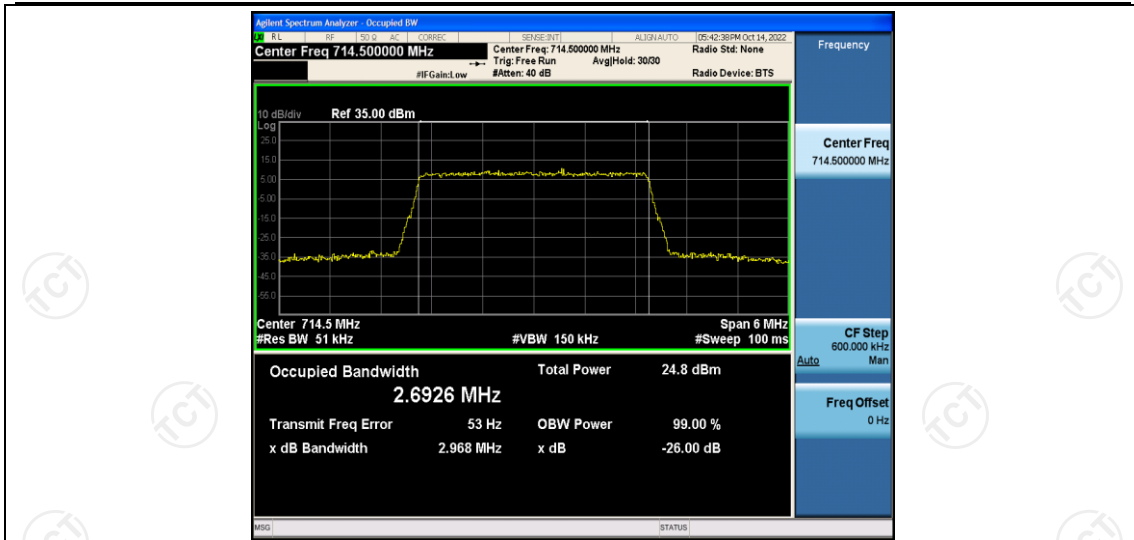

Band12-1.4MHz-16QAM-23017-6RB#0

Band12-1.4MHz-16QAM-23095-6RB#0

Band12-1.4MHz-16QAM-23173-6RB#0

Band12-3MHz-QPSK-23025-15RB#0

Band12-3MHz-QPSK-23095-15RB#0

Band12-3MHz-QPSK-23165-15RB#0

Band12-3MHz-16QAM-23025-15RB#0