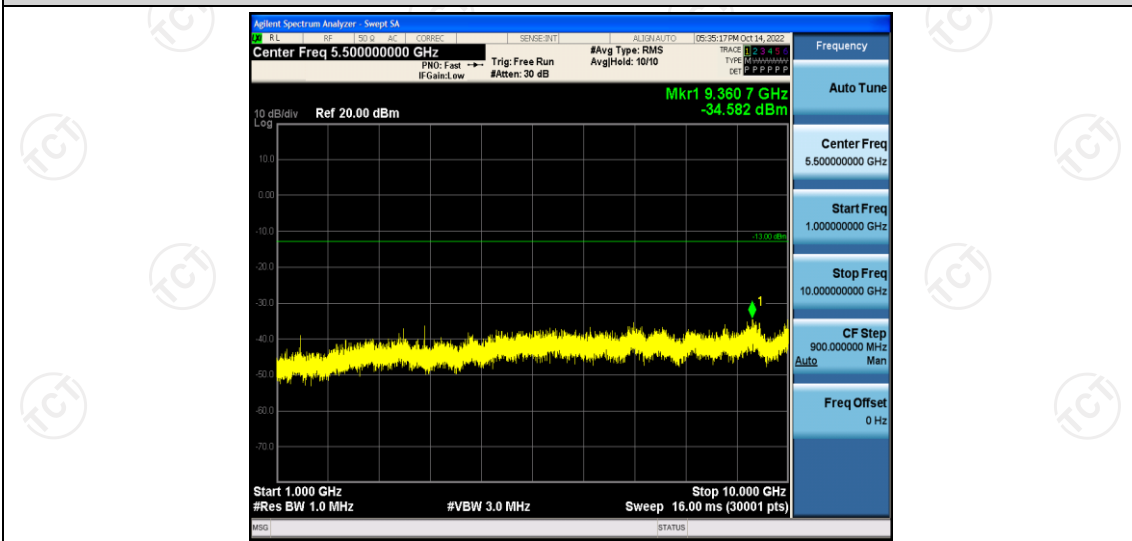

Band12-1.4MHz-16QAM-23017-1RB#0-Range1:30~1000MHz

Band12-1.4MHz-16QAM-23017-1RB#0-Range2:1000~10000MHz

Band12-1.4MHz-16QAM-23095-1RB#0-Range1:30~1000MHz

Band12-1.4MHz-16QAM-23095-1RB#0-Range2:1000~10000MHz