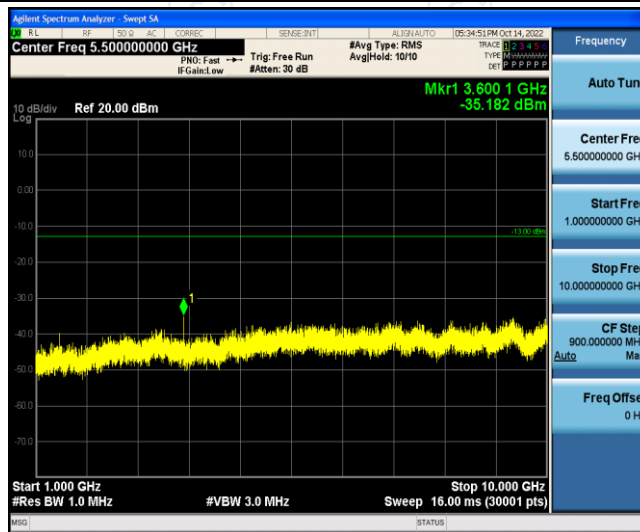

Test Graphs

Band12-1.4MHz-QPSK-23095-1RB#0-Range1:30~1000MHz

Band12-1.4MHz-QPSK-23095-1RB#0-Range2:1000~10000MHz

Band12-1.4MHz-QPSK-23173-1RB#0-Range1:30~1000MHz

Band12-1.4MHz-QPSK-23173-1RB#0-Range2:1000~10000MHz