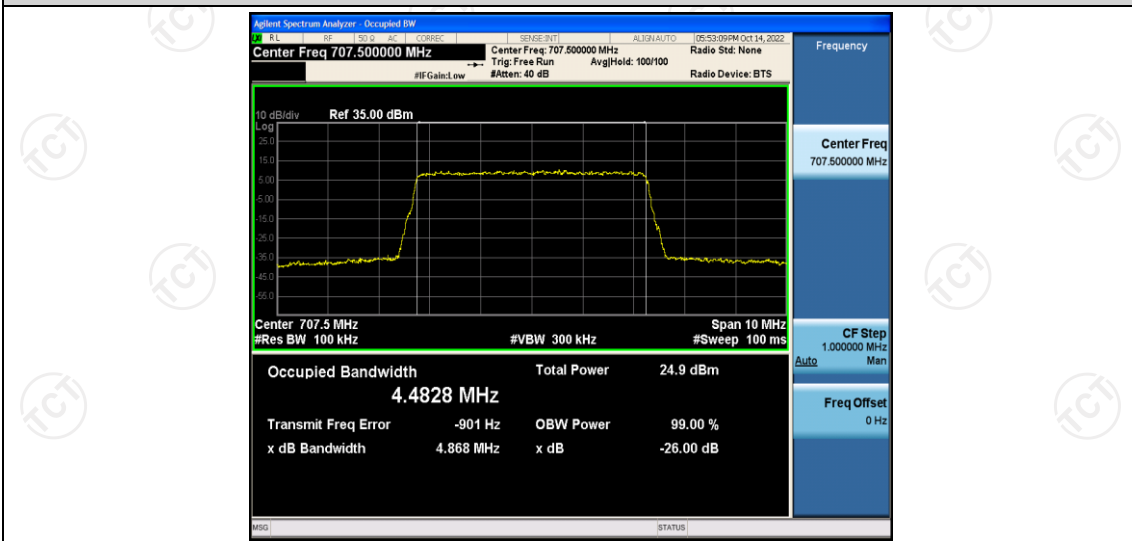

Band12-3MHz-16QAM-23095-15RB#0

Band12-3MHz-16QAM-23165-15RB#0

Band12-5MHz-QPSK-23035-25RB#0

Band12-5MHz-QPSK-23095-25RB#0

Band12-5MHz-QPSK-23155-25RB#0

Band12-5MHz-16QAM-23035-25RB#0

Band12-5MHz-16QAM-23095-25RB#0