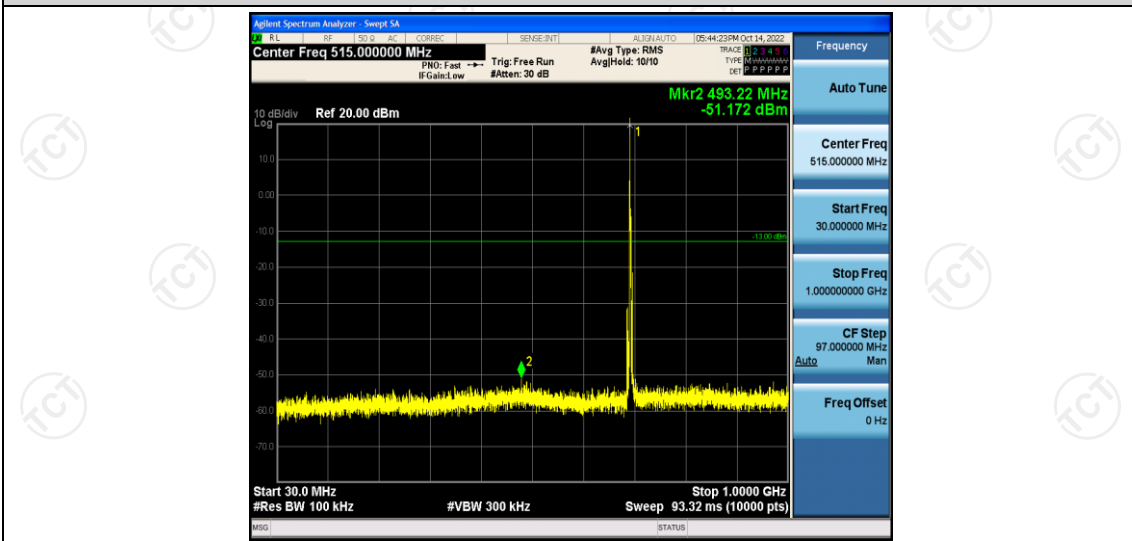

Band12-3MHz-QPSK-23025-1RB#0-Range1:30~1000MHz

Band12-3MHz-QPSK-23025-1RB#0-Range2:1000~10000MHz