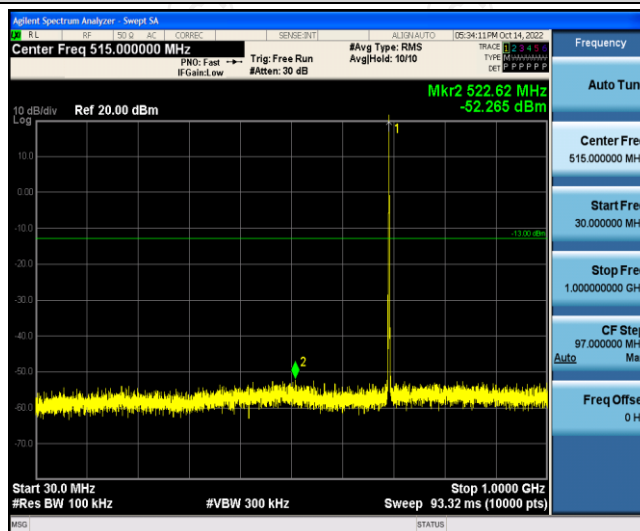

Band12-1.4MHz-16QAM-23017-1RB#0-Range1:30~1000MHz