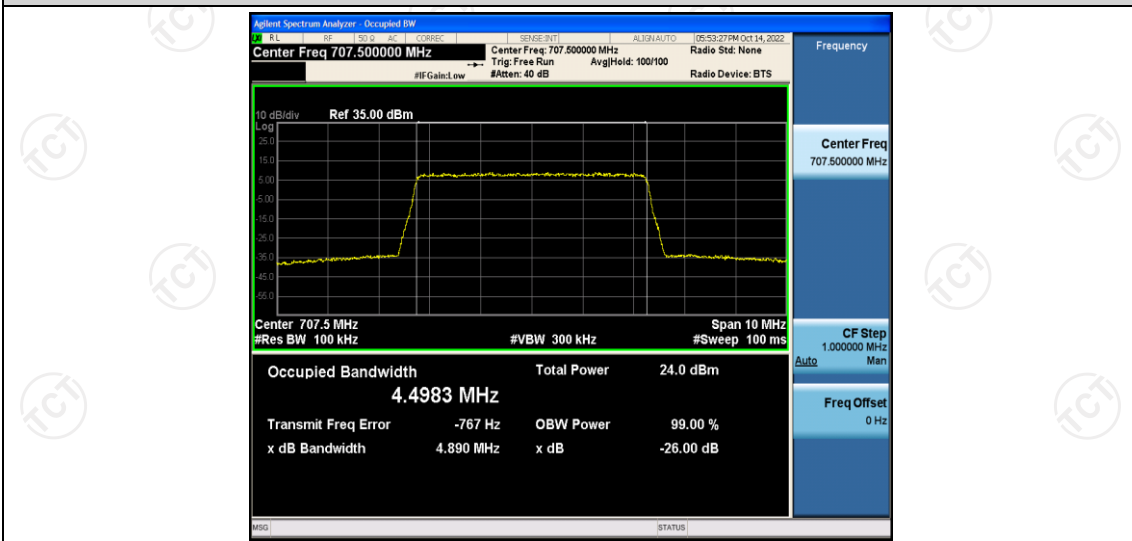

Band12-3MHz-16QAM-23095-15RB#0

Band12-3MHz-16QAM-23165-15RB#0

Band12-5MHz-QPSK-23035-25RB#0

Band12-5MHz-QPSK-23095-25RB#0

Band12-5MHz-QPSK-23155-25RB#0

Band12-5MHz-16QAM-23035-25RB#0

Band12-5MHz-16QAM-23095-25RB#0