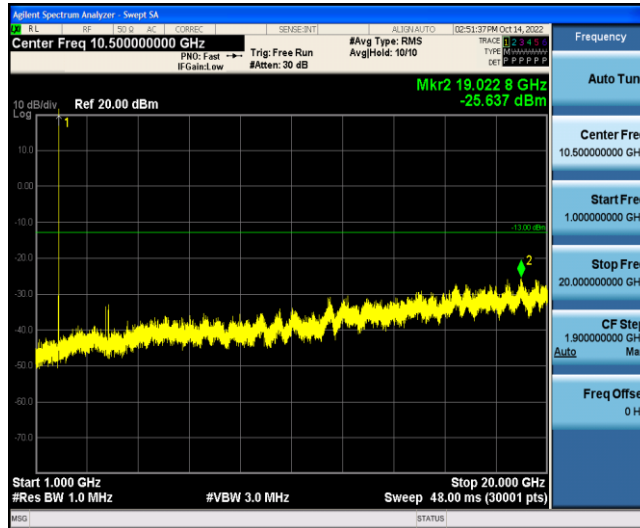

Band2-1.4MHz-16QAM-18900-1RB#0-Range2:1000~20000MHz

Band2-1.4MHz-16QAM-19193-1RB#0-Range1:30~1000MHz

Band2-1.4MHz-16QAM-19193-1RB#0-Range2:1000~20000MHz

Band2-3MHz-QPSK-18615-1RB#0-Range1:30~1000MHz

Band2-3MHz-QPSK-18615-1RB#0-Range2:1000~20000MHz