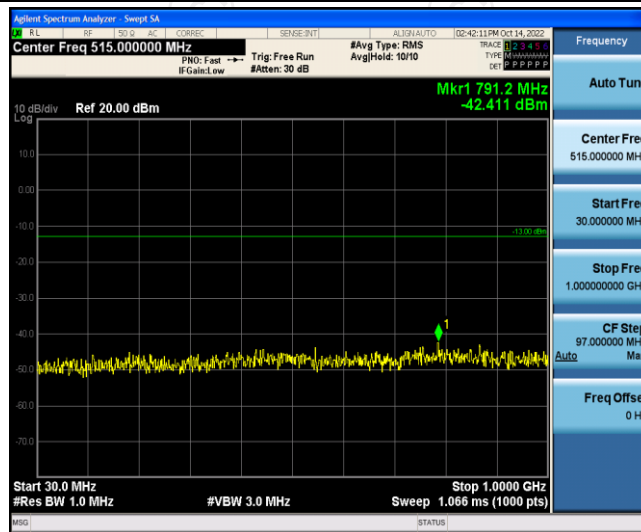

Band2-1.4MHz-QPSK-19193-1RB#0-Range1:30~1000MHz

Band2-1.4MHz-QPSK-19193-1RB#0-Range2:1000~20000MHz

Band2-1.4MHz-16QAM-18607-1RB#0-Range1:30~1000MHz

Band2-1.4MHz-16QAM-18607-1RB#0-Range2:1000~20000MHz

Band2-1.4MHz-16QAM-18900-1RB#0-Range1:30~1000MHz