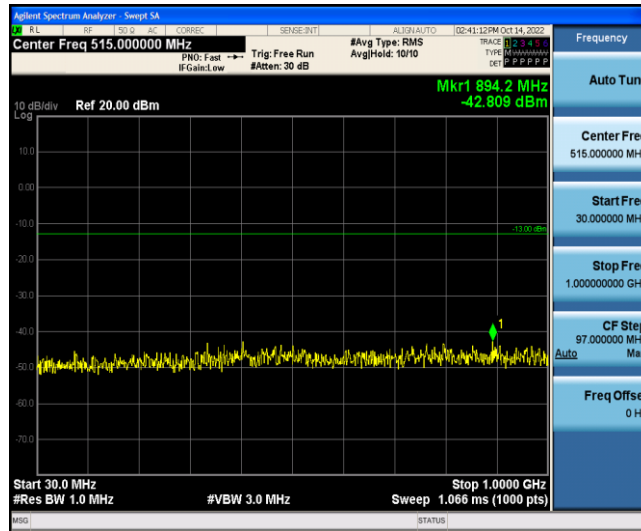

Band2-1.4MHz-QPSK-19193-1RB#0-Range1:30~1000MHz

Band2-1.4MHz-QPSK-19193-1RB#0-Range2:1000~20000MHz

Band2-1.4MHz-16QAM-18607-1RB#0-Range1:30~1000MHz

Band2-1.4MHz-16QAM-18607-1RB#0-Range2:1000~20000MHz

Band2-1.4MHz-16QAM-18900-1RB#0-Range1:30~1000MHz