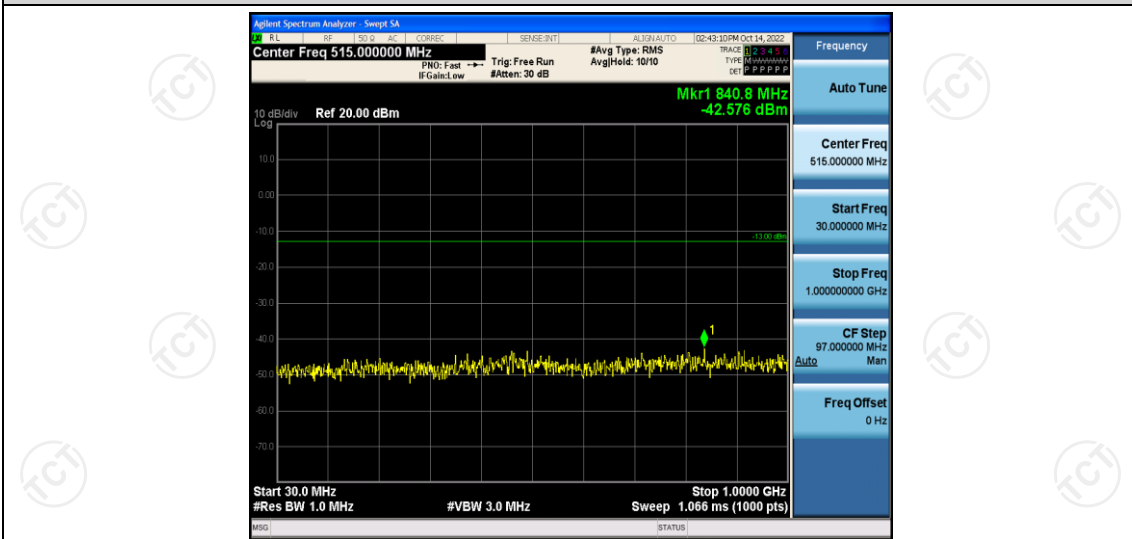

Band2-1.4MHz-16QAM-19193-1RB#0-Range2:1000~20000MHz