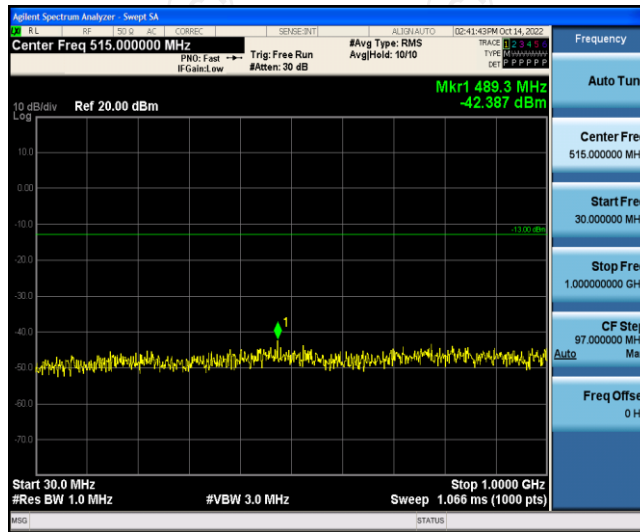

## Test Graphs

Band2-1.4MHz-QPSK-18607-1RB#0-Range1:30~1000MHz

Band2-1.4MHz-QPSK-18607-1RB#0-Range2:1000~20000MHz

Band2-1.4MHz-QPSK-18900-1RB#0-Range1:30~1000MHz

Band2-1.4MHz-QPSK-18900-1RB#0-Range2:1000~20000MHz