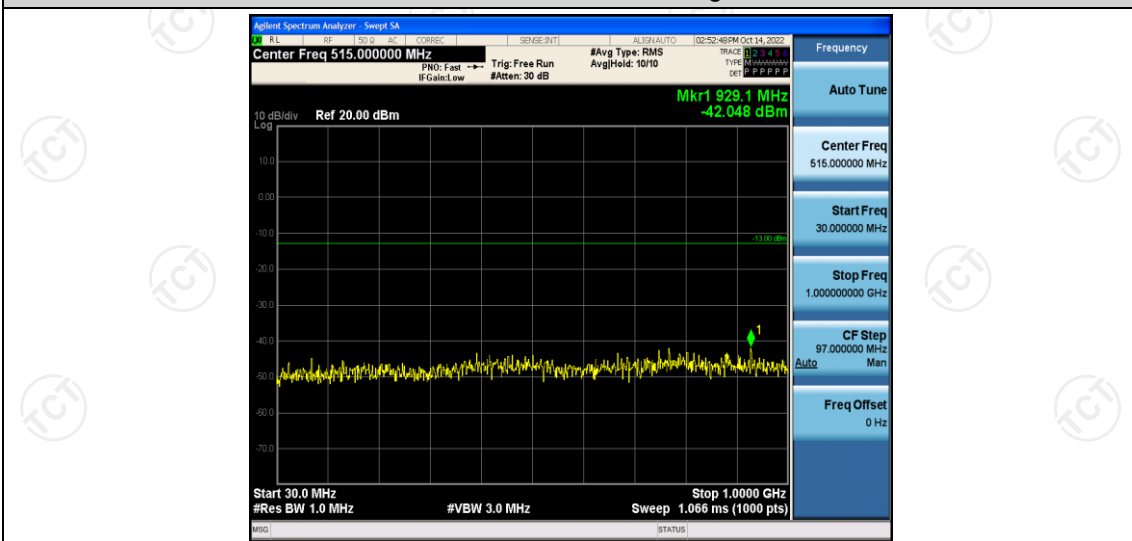

Band2-3MHz-16QAM-18900-1RB#0-Range2:1000~20000MHz