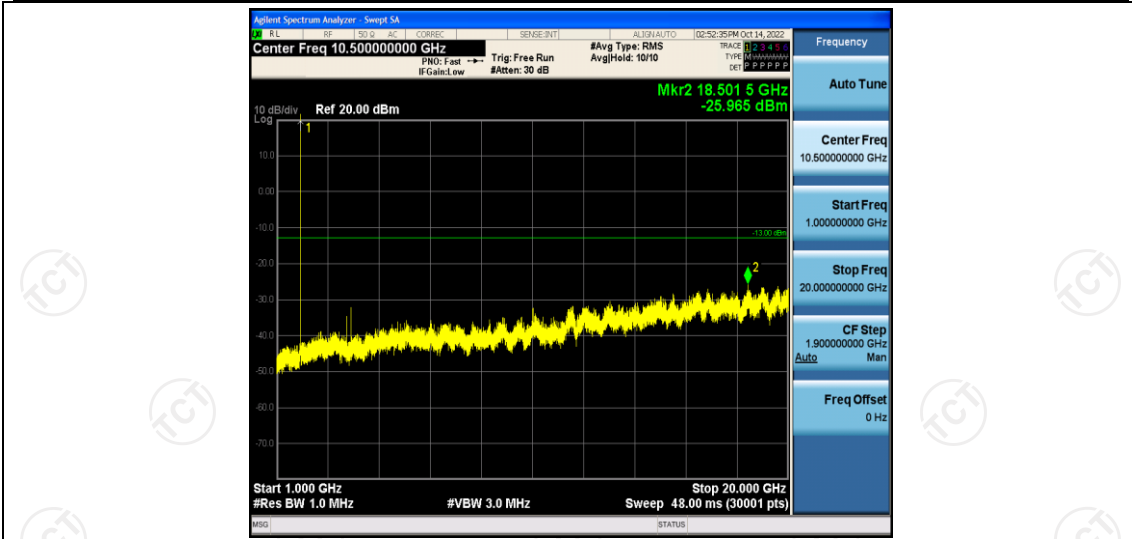

Band2-3MHz-QPSK-19185-1RB#0-Range1:30~1000MHz