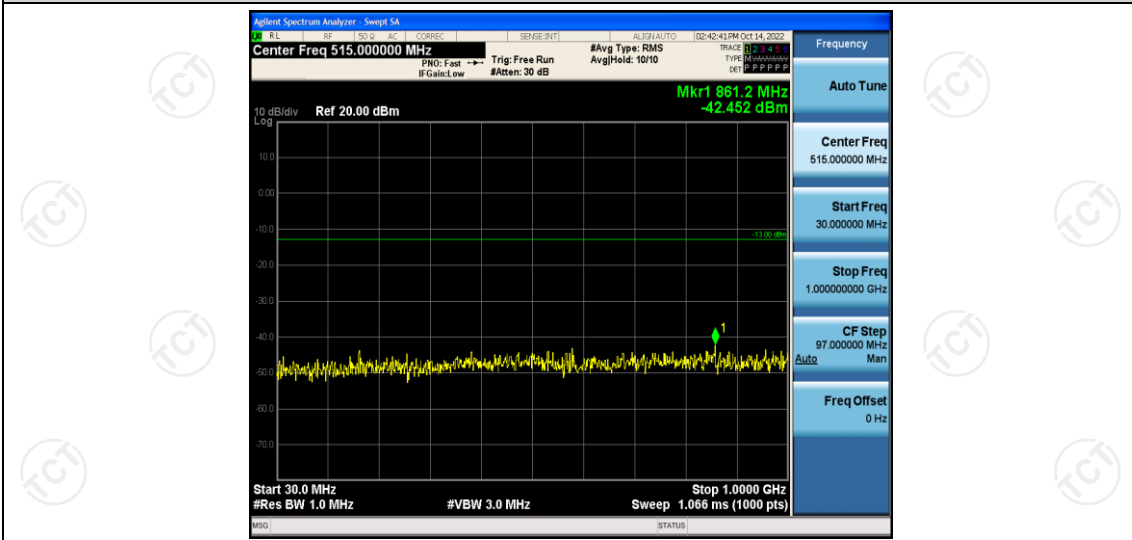

Band2-1.4MHz-QPSK-19193-1RB#0-Range2:1000~20000MHz