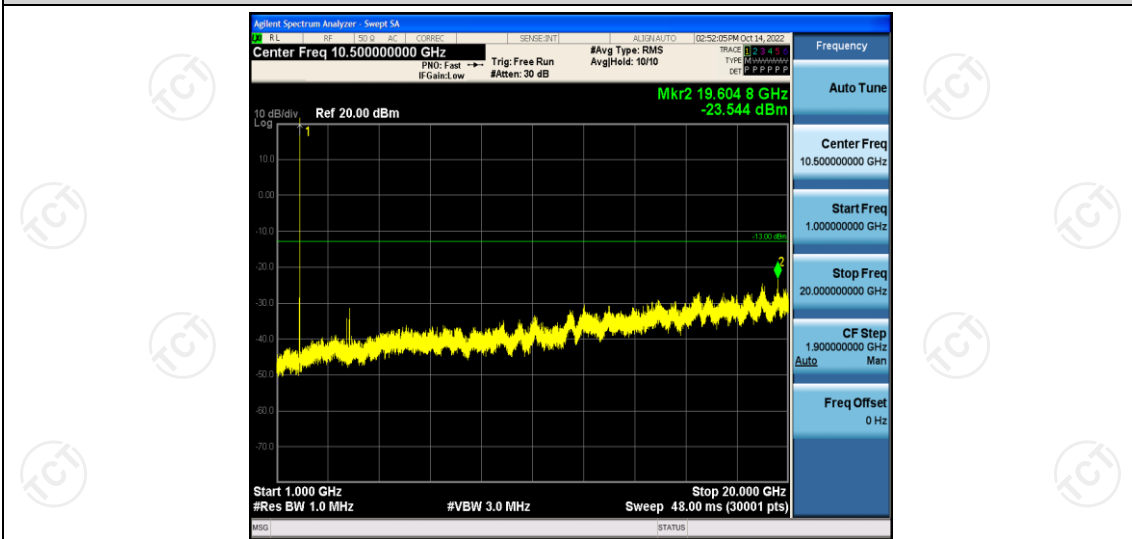

Band2-3MHz-16QAM-18900-1RB#0-Range1:30~1000MHz