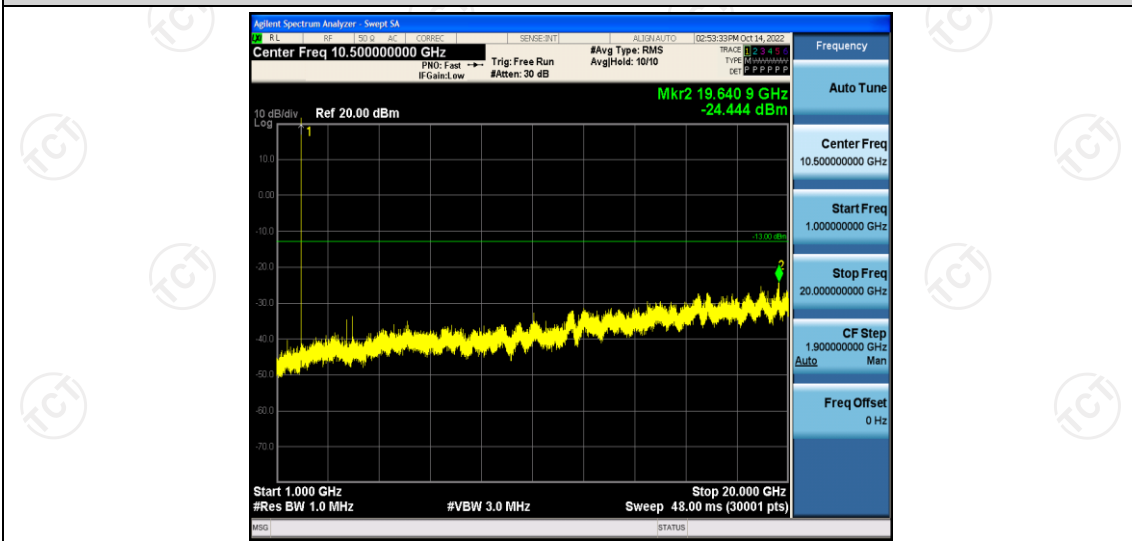

Band2-3MHz-QPSK-18900-1RB#0-Range1:30~1000MHz

Band2-3MHz-QPSK-18900-1RB#0-Range2:1000~20000MHz

Band2-3MHz-QPSK-19185-1RB#0-Range1:30~1000MHz

Band2-3MHz-QPSK-19185-1RB#0-Range2:1000~2000MHz

Band2-3MHz-16QAM-18615-1RB#0-Range1:30~1000MHz