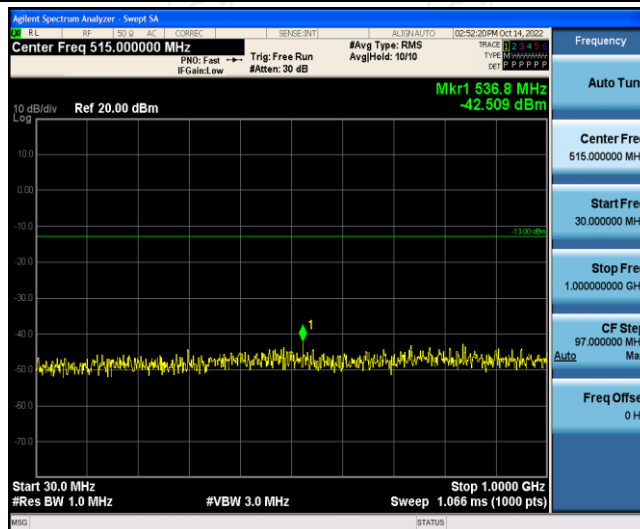

Band2-3MHz-QPSK-18900-1RB#0-Range2:1000~20000MHz