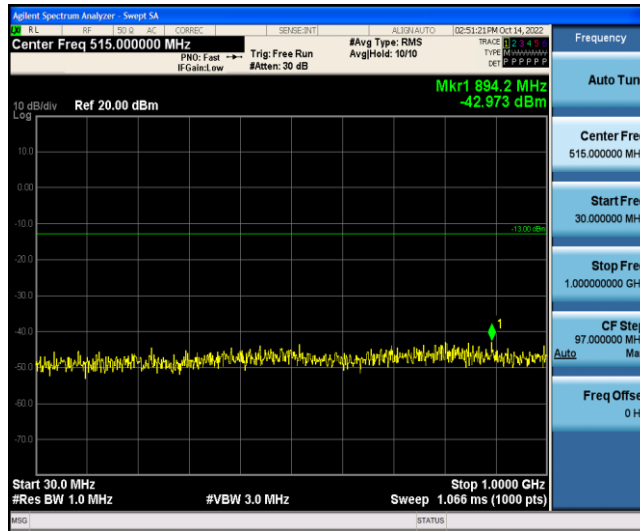

Band2-1.4MHz-16QAM-18900-1RB#0-Range2:1000~20000MHz

Band2-1.4MHz-16QAM-19193-1RB#0-Range1:30~1000MHz

Band2-1.4MHz-16QAM-19193-1RB#0-Range2:1000~20000MHz

Band2-3MHz-QPSK-18615-1RB#0-Range1:30~1000MHz

Band2-3MHz-QPSK-18615-1RB#0-Range2:1000~20000MHz