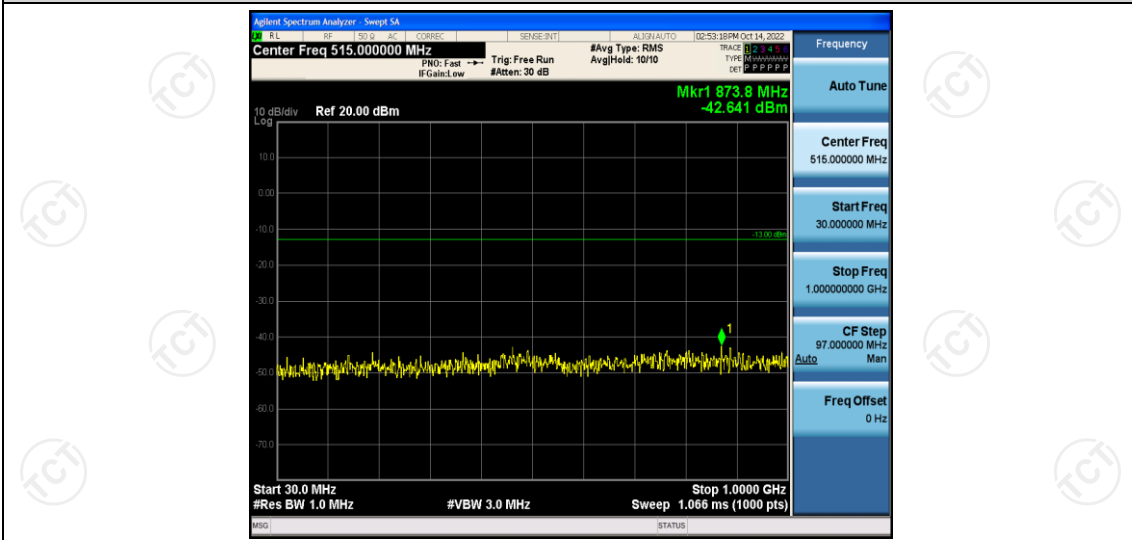

Band2-3MHz-QPSK-19185-1RB#0-Range2:1000~2000MHz