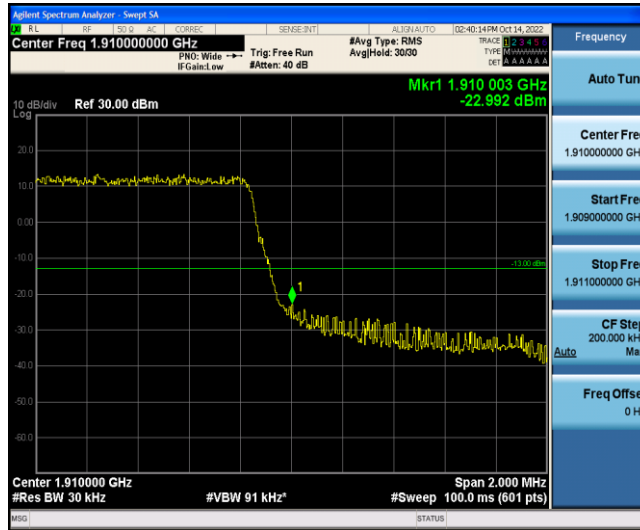

Band2-1.4MHz-16QAM-18607-6RB#0