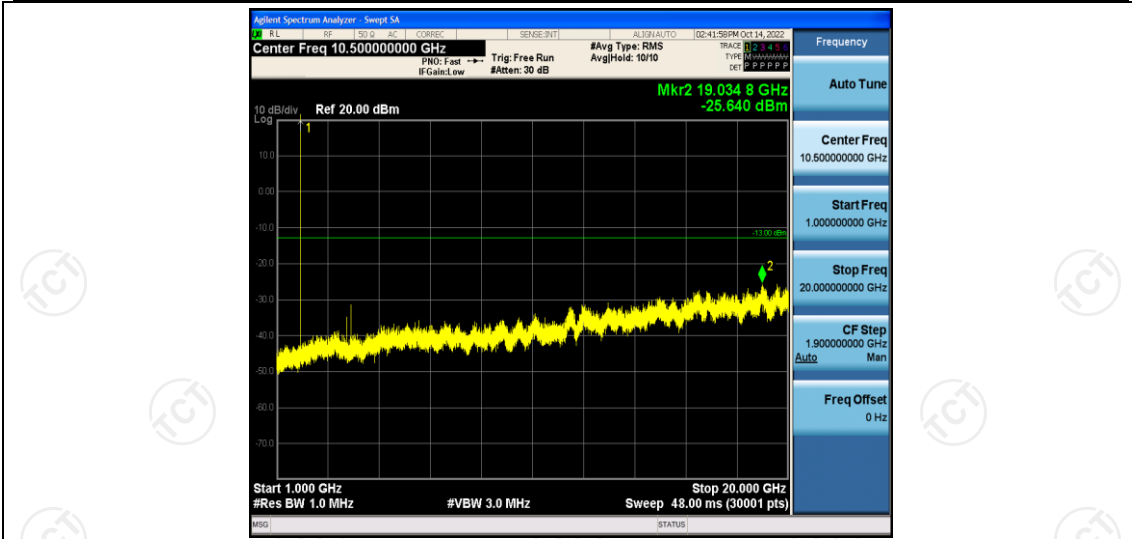

## Test Graphs

Band2-1.4MHz-QPSK-18607-1RB#0-Range1:30~1000MHz

Band2-1.4MHz-QPSK-18607-1RB#0-Range2:1000~20000MHz

Band2-1.4MHz-QPSK-18900-1RB#0-Range1:30~1000MHz

Band2-1.4MHz-QPSK-18900-1RB#0-Range2:1000~20000MHz