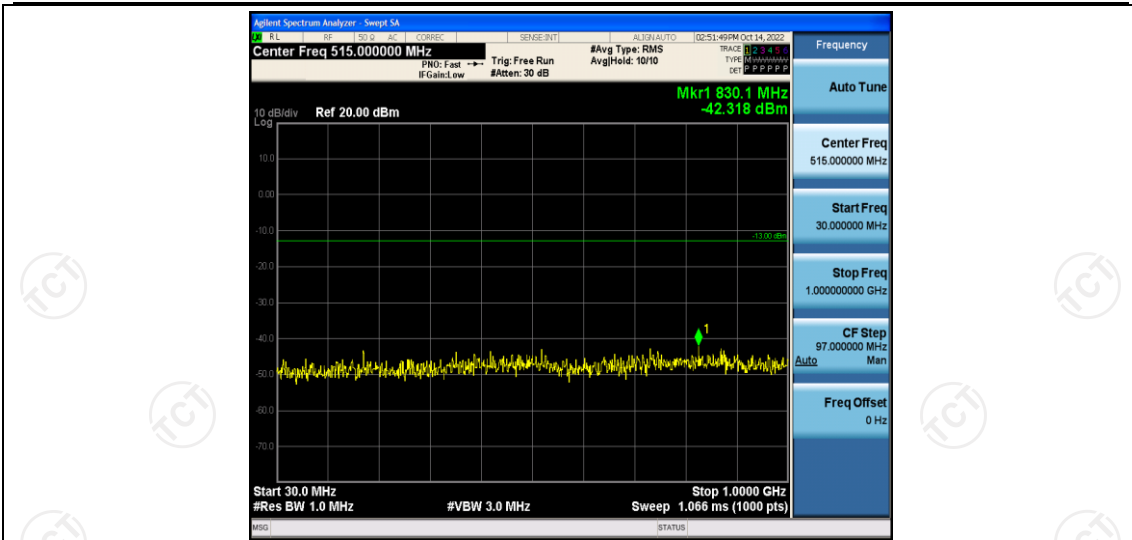

Band2-3MHz-QPSK-18900-1RB#0-Range1:30~1000MHz

Band2-3MHz-QPSK-18900-1RB#0-Range2:1000~20000MHz

Band2-3MHz-QPSK-19185-1RB#0-Range1:30~1000MHz

Band2-3MHz-QPSK-19185-1RB#0-Range2:1000~2000MHz

Band2-3MHz-16QAM-18615-1RB#0-Range1:30~1000MHz