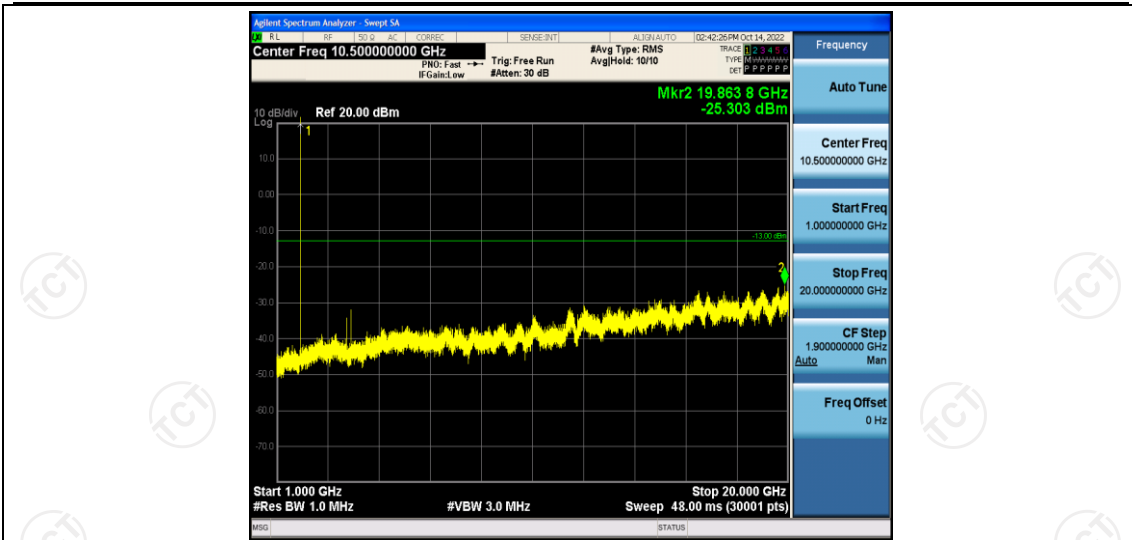

Band2-1.4MHz-16QAM-19193-1RB#0-Range1:30~1000MHz