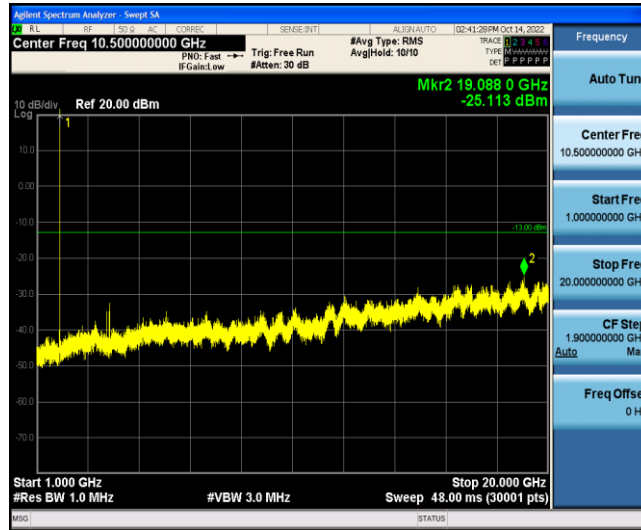

Band2-1.4MHz-QPSK-19193-1RB#0-Range1:30~1000MHz

Band2-1.4MHz-QPSK-19193-1RB#0-Range2:1000~20000MHz

Band2-1.4MHz-16QAM-18607-1RB#0-Range1:30~1000MHz

Band2-1.4MHz-16QAM-18607-1RB#0-Range2:1000~20000MHz

Band2-1.4MHz-16QAM-18900-1RB#0-Range1:30~1000MHz