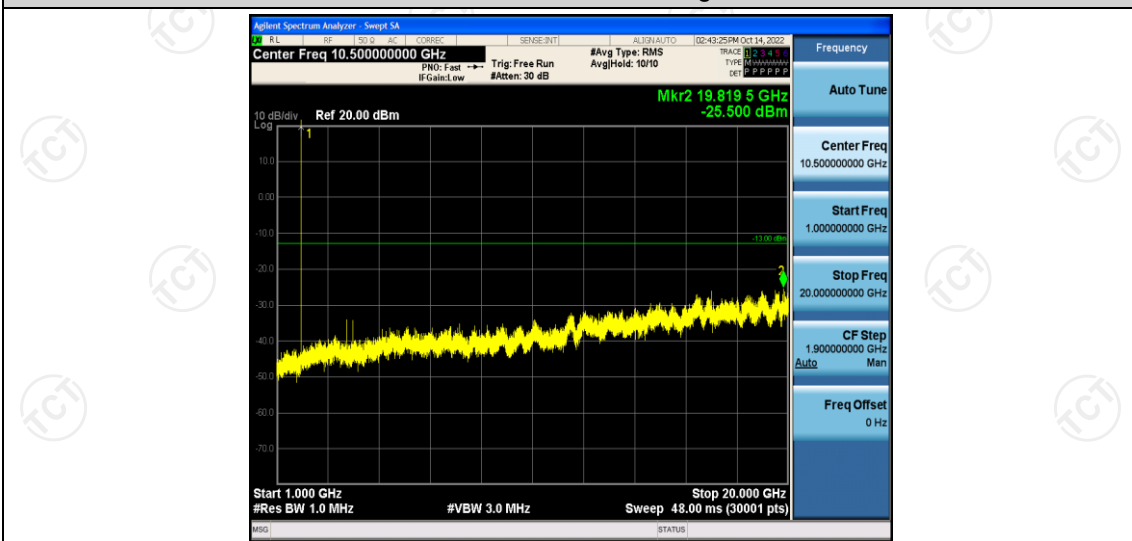

Band2-3MHz-QPSK-18615-1RB#0-Range1:30~1000MHz