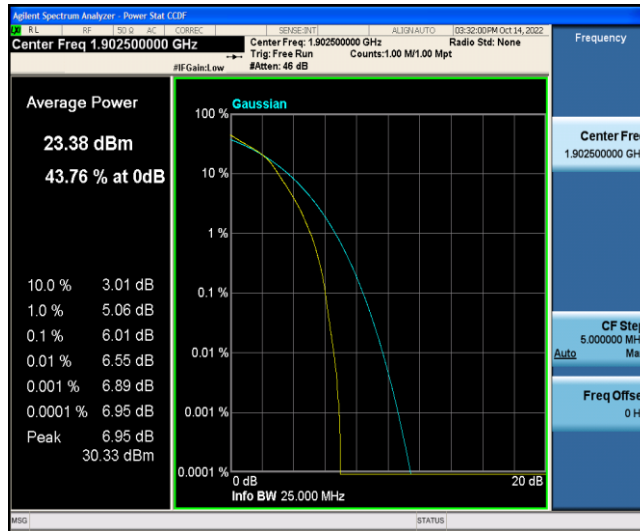

Band2-15MHz-16QAM-18675-75RB#0

Band2-15MHz-16QAM-18900-1RB#0

Band2-15MHz-16QAM-18900-75RB#0

Band2-15MHz-16QAM-19125-1RB#0

Band2-15MHz-16QAM-19125-75RB#0

Band2-20MHz-QPSK-18700-1RB#0

Band2-20MHz-QPSK-18700-100RB#0