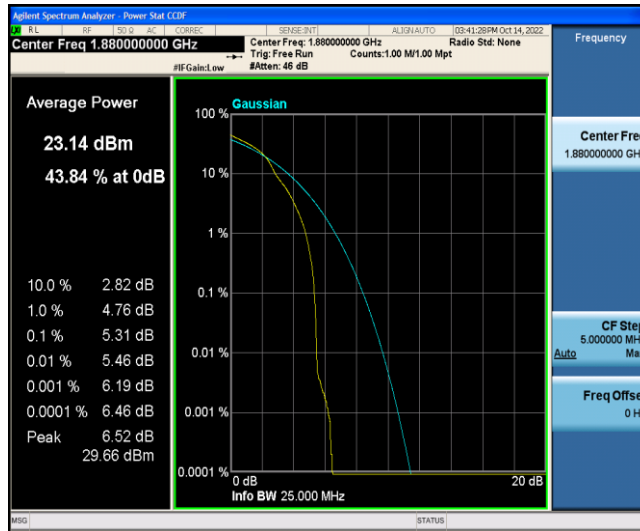

Band2-20MHz-QPSK-18900-1RB#0

Band2-20MHz-QPSK-18900-100RB#0

Band2-20MHz-QPSK-19100-1RB#0

Band2-20MHz-QPSK-19100-100RB#0

Band2-20MHz-16QAM-18700-1RB#0

Band2-20MHz-16QAM-18700-100RB#0

Band2-20MHz-16QAM-18900-1RB#0