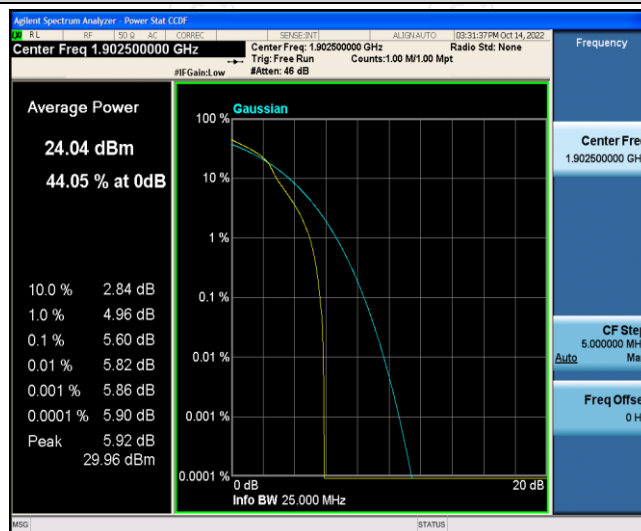

Band2-15MHz-16QAM-18675-75RB#0

Band2-15MHz-16QAM-18900-1RB#0

Band2-15MHz-16QAM-18900-75RB#0

Band2-15MHz-16QAM-19125-1RB#0

Band2-15MHz-16QAM-19125-75RB#0

Band2-20MHz-QPSK-18700-1RB#0

Band2-20MHz-QPSK-18700-100RB#0