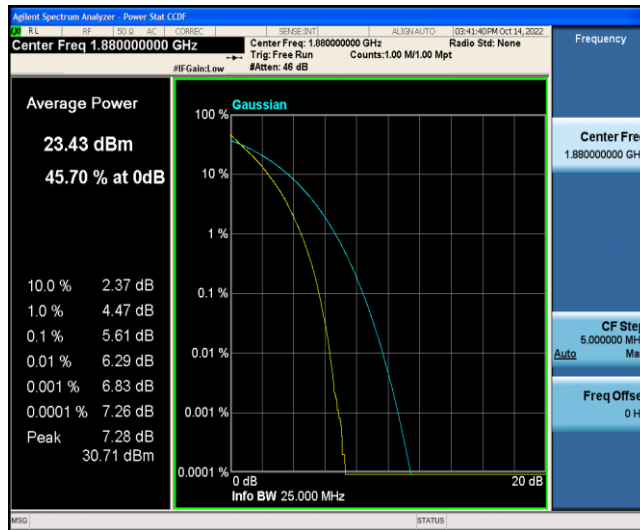

Band2-20MHz-QPSK-18900-100RB#0