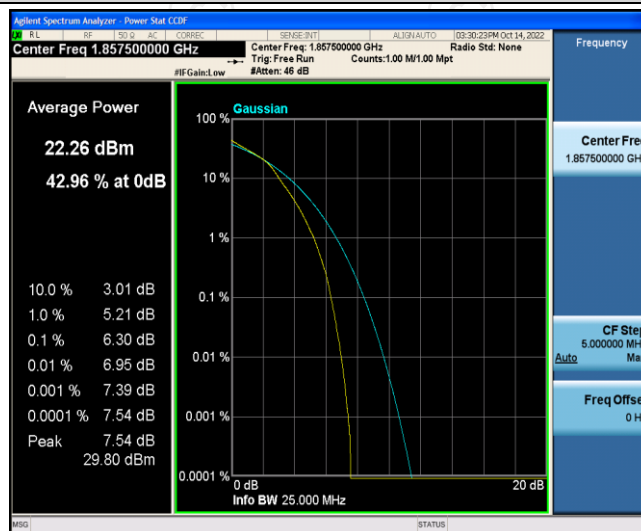

Band2-15MHz-16QAM-18675-75RB#0