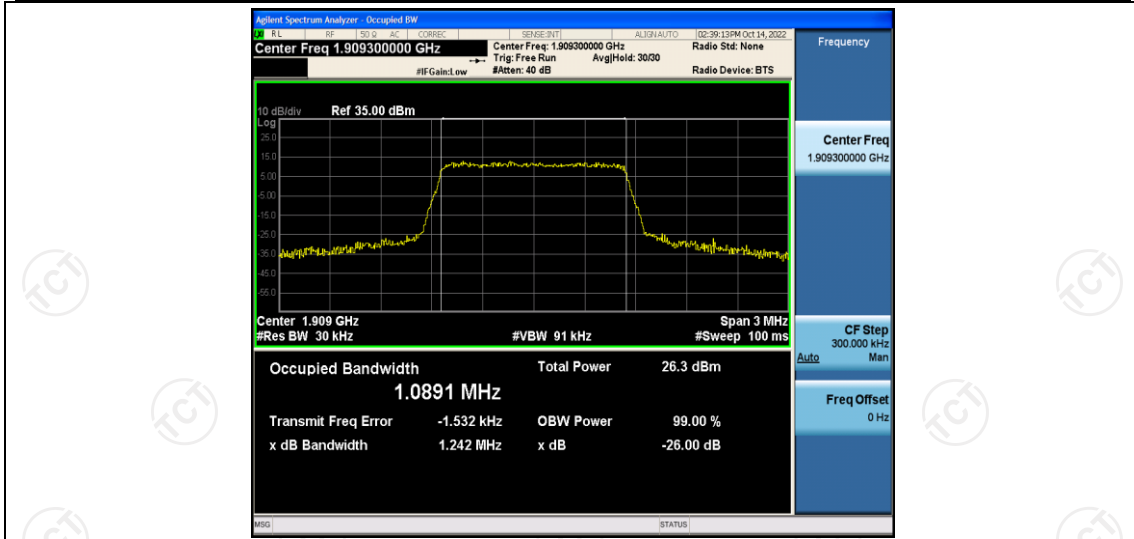

Band2-1.4MHz-16QAM-19193-6RB#0