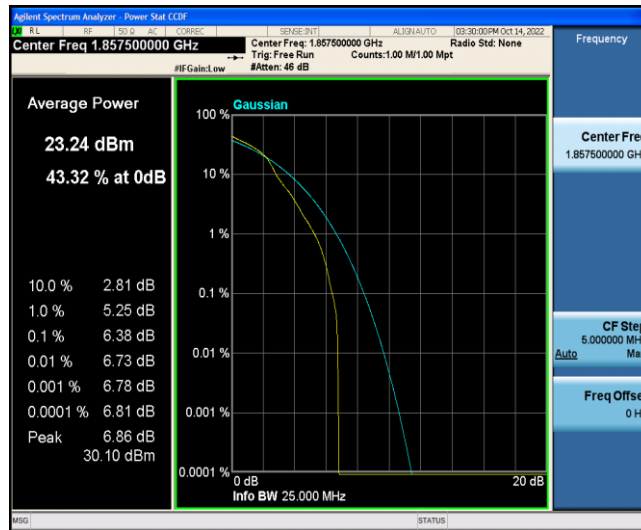

Band2-15MHz-QPSK-18675-1RB#0

Band2-15MHz-QPSK-18675-75RB#0

Band2-15MHz-QPSK-18900-1RB#0

Band2-15MHz-QPSK-18900-75RB#0

Band2-15MHz-QPSK-19125-1RB#0

Band2-15MHz-QPSK-19125-75RB#0

Band2-15MHz-16QAM-18675-1RB#0