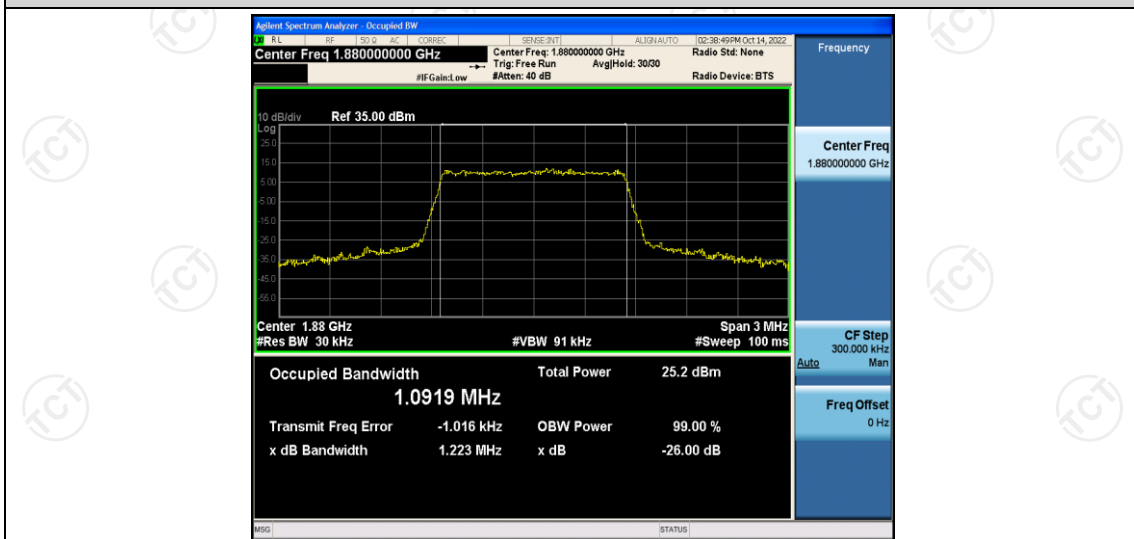

Band2	20MHz	16QAM	18700	100RB#0	17.919	19.02	PASS
Band2	20MHz	16QAM	18900	100RB#0	17.966	19.04	PASS
Band2	20MHz	16QAM	19100	100RB#0	17.921	18.97	PASS

Test Graphs

Band2-1.4MHz-16QAM-18607-6RB#0

Band2-1.4MHz-16QAM-18900-6RB#0