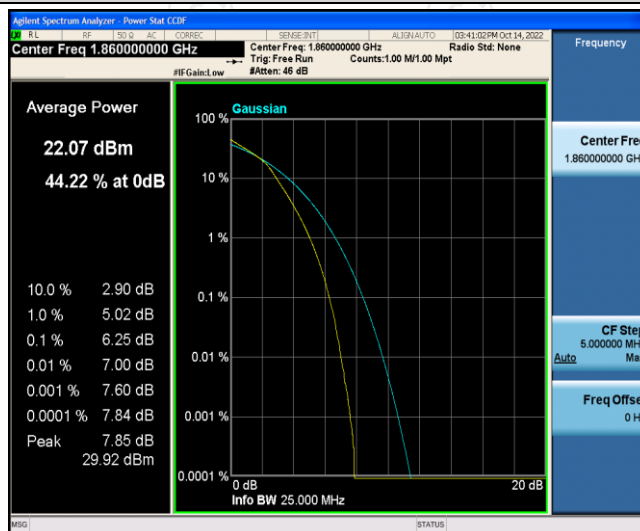

Band2-20MHz-QPSK-18900-1RB#0

Band2-20MHz-QPSK-18900-100RB#0

Band2-20MHz-QPSK-19100-1RB#0

Band2-20MHz-QPSK-19100-100RB#0

Band2-20MHz-16QAM-18700-1RB#0

Band2-20MHz-16QAM-18700-100RB#0

Band2-20MHz-16QAM-18900-1RB#0