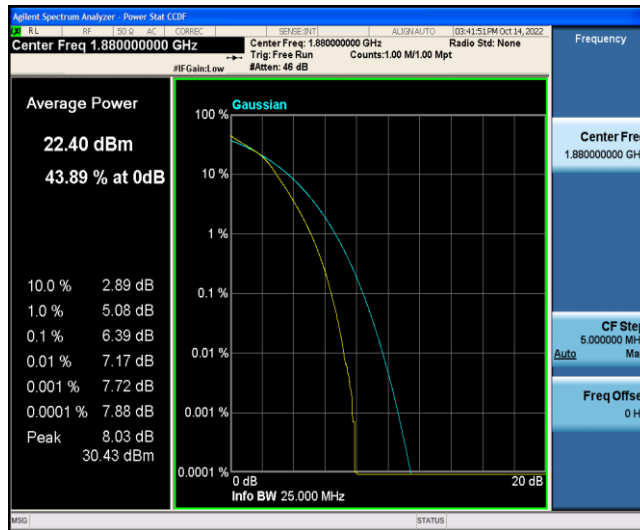

Band2-20MHz-16QAM-18900-100RB#0