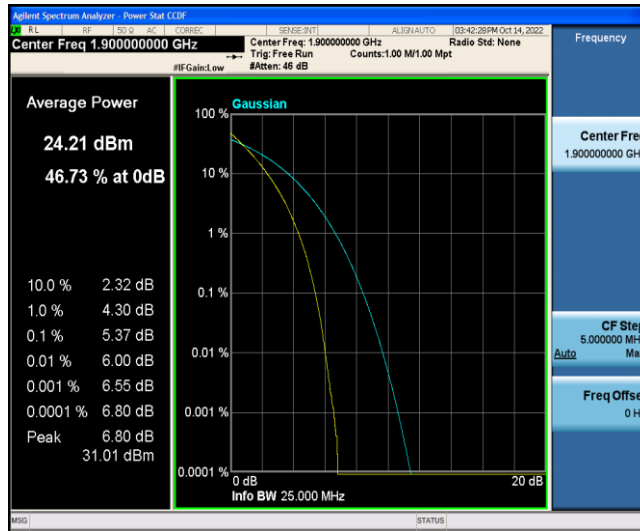

Band2-20MHz-QPSK-18900-1RB#0

Band2-20MHz-QPSK-18900-100RB#0

Band2-20MHz-QPSK-19100-1RB#0

Band2-20MHz-QPSK-19100-100RB#0

Band2-20MHz-16QAM-18700-1RB#0

Band2-20MHz-16QAM-18700-100RB#0

Band2-20MHz-16QAM-18900-1RB#0