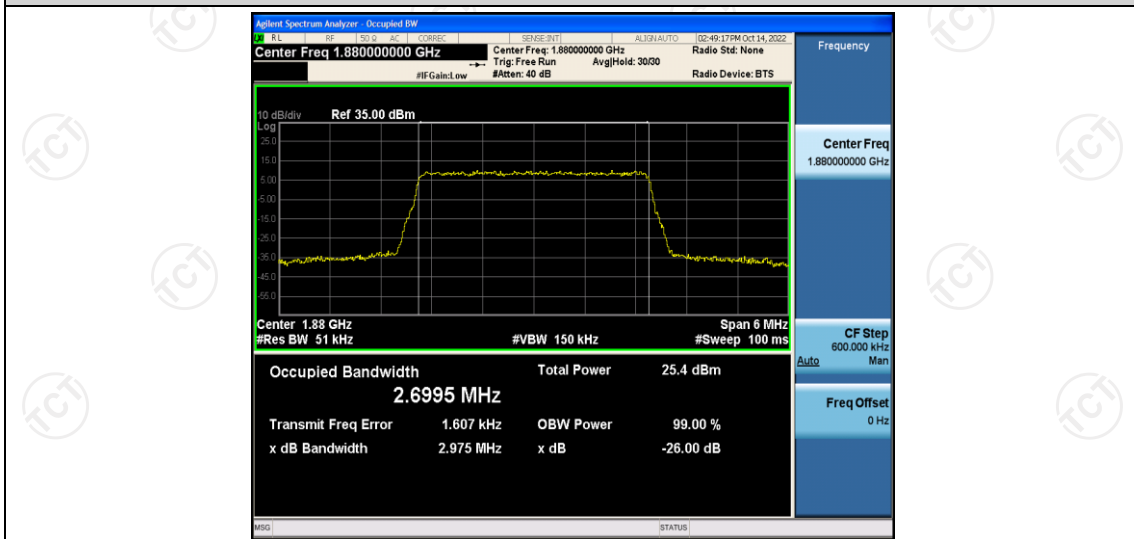

Band2-3MHz-QPSK-18900-15RB#0