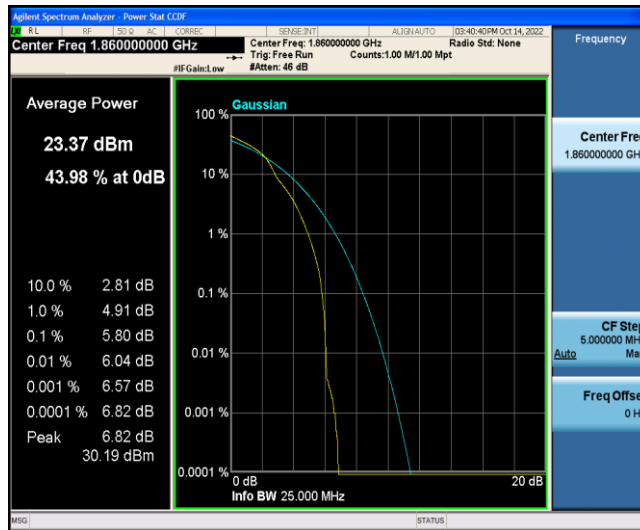

Band2-20MHz-QPSK-18900-1RB#0

Band2-20MHz-QPSK-18900-100RB#0

Band2-20MHz-QPSK-19100-1RB#0

Band2-20MHz-QPSK-19100-100RB#0

Band2-20MHz-16QAM-18700-1RB#0

Band2-20MHz-16QAM-18700-100RB#0

Band2-20MHz-16QAM-18900-1RB#0