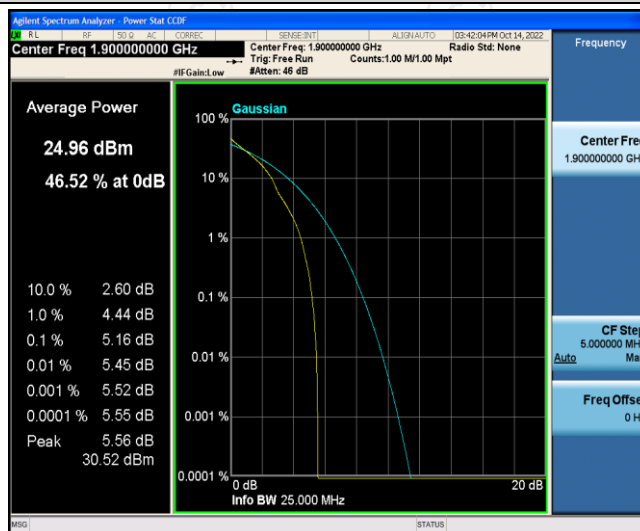

Band2-20MHz-QPSK-19100-1RB#0