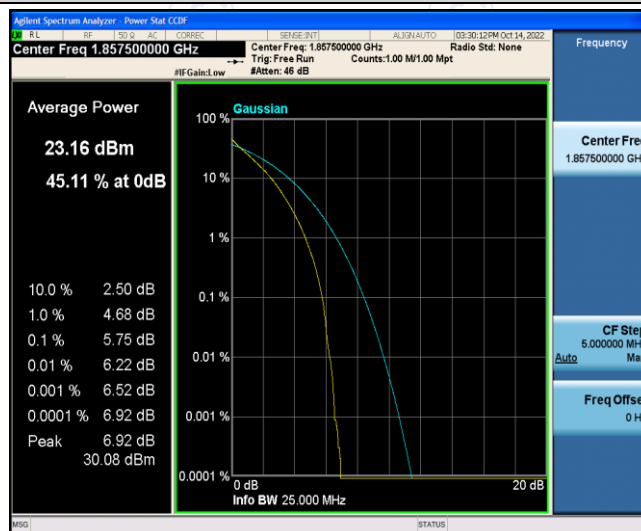

Band2-15MHz-QPSK-18675-1RB#0

Band2-15MHz-QPSK-18675-75RB#0

Band2-15MHz-QPSK-18900-1RB#0

Band2-15MHz-QPSK-18900-75RB#0

Band2-15MHz-QPSK-19125-1RB#0

Band2-15MHz-QPSK-19125-75RB#0

Band2-15MHz-16QAM-18675-1RB#0