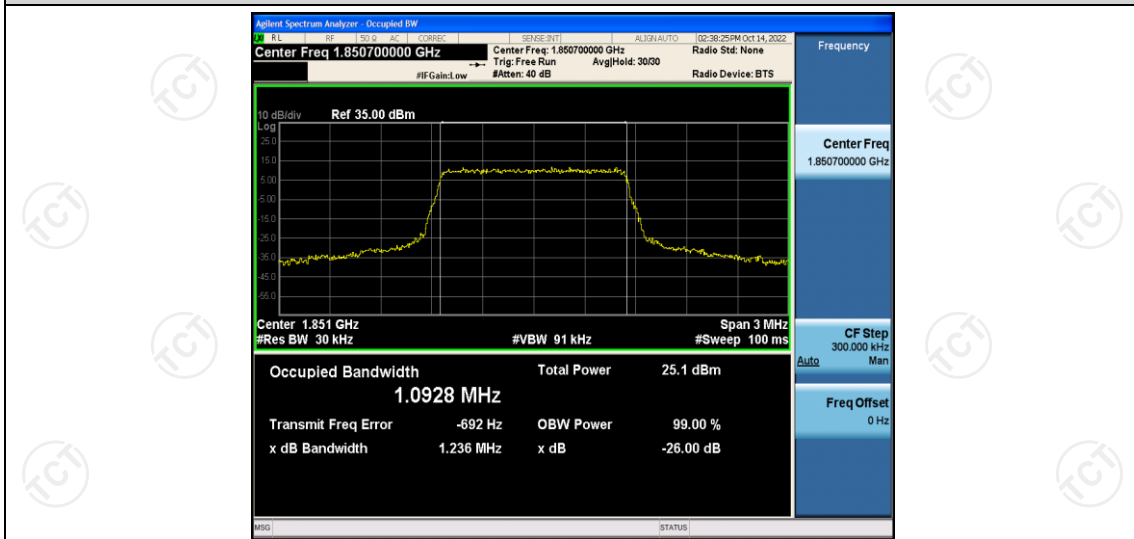

Band2	20MHz	16QAM	18700	100RB#0	17.919	19.02	PASS
Band2	20MHz	16QAM	18900	100RB#0	17.966	19.04	PASS
Band2	20MHz	16QAM	19100	100RB#0	17.921	18.97	PASS

Test Graphs

Band2-1.4MHz-16QAM-18607-6RB#0

Band2-1.4MHz-16QAM-18900-6RB#0