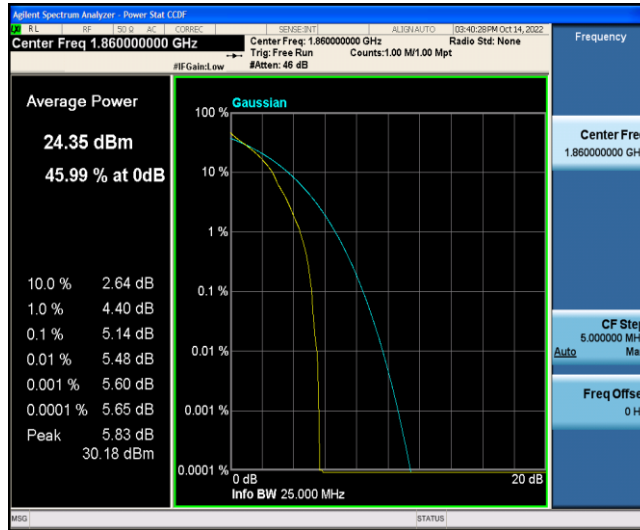

Band2-15MHz-16QAM-18675-75RB#0

Band2-15MHz-16QAM-18900-1RB#0

Band2-15MHz-16QAM-18900-75RB#0

Band2-15MHz-16QAM-19125-1RB#0

Band2-15MHz-16QAM-19125-75RB#0

Band2-20MHz-QPSK-18700-1RB#0

Band2-20MHz-QPSK-18700-100RB#0