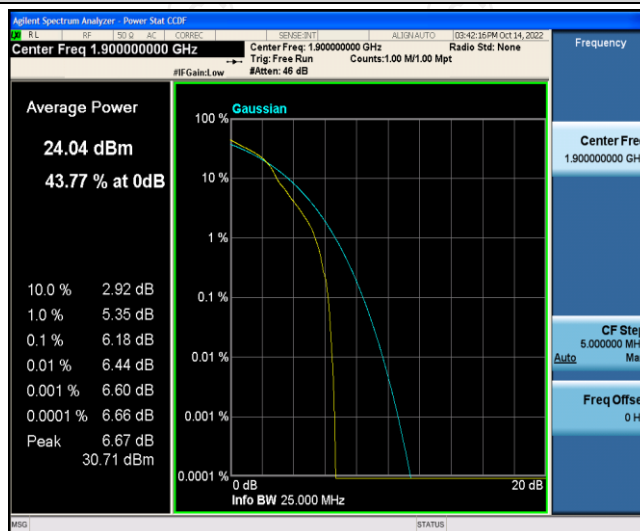

Band2-20MHz-16QAM-19100-1RB#0