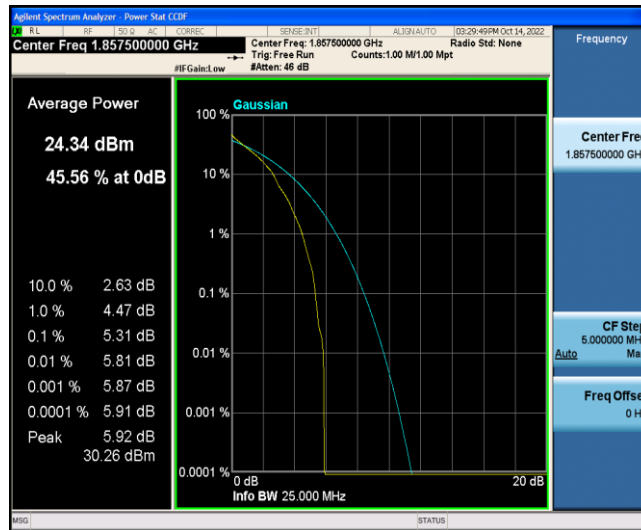

Band2-15MHz-QPSK-18675-1RB#0

Band2-15MHz-QPSK-18675-75RB#0

Band2-15MHz-QPSK-18900-1RB#0

Band2-15MHz-QPSK-18900-75RB#0

Band2-15MHz-QPSK-19125-1RB#0

Band2-15MHz-QPSK-19125-75RB#0

Band2-15MHz-16QAM-18675-1RB#0