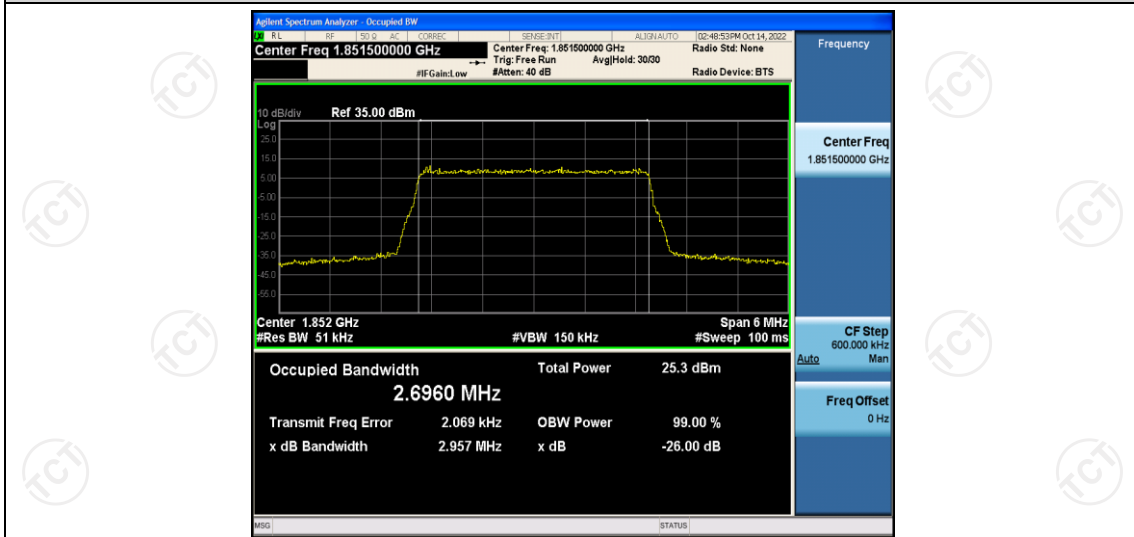

Band2-3MHz-QPSK-18615-15RB#0