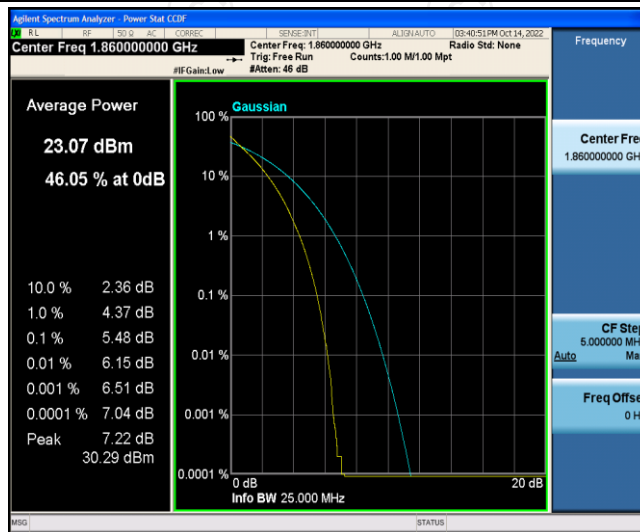

Band2-15MHz-16QAM-18675-75RB#0

Band2-15MHz-16QAM-18900-1RB#0

Band2-15MHz-16QAM-18900-75RB#0

Band2-15MHz-16QAM-19125-1RB#0

Band2-15MHz-16QAM-19125-75RB#0

Band2-20MHz-QPSK-18700-1RB#0

Band2-20MHz-QPSK-18700-100RB#0