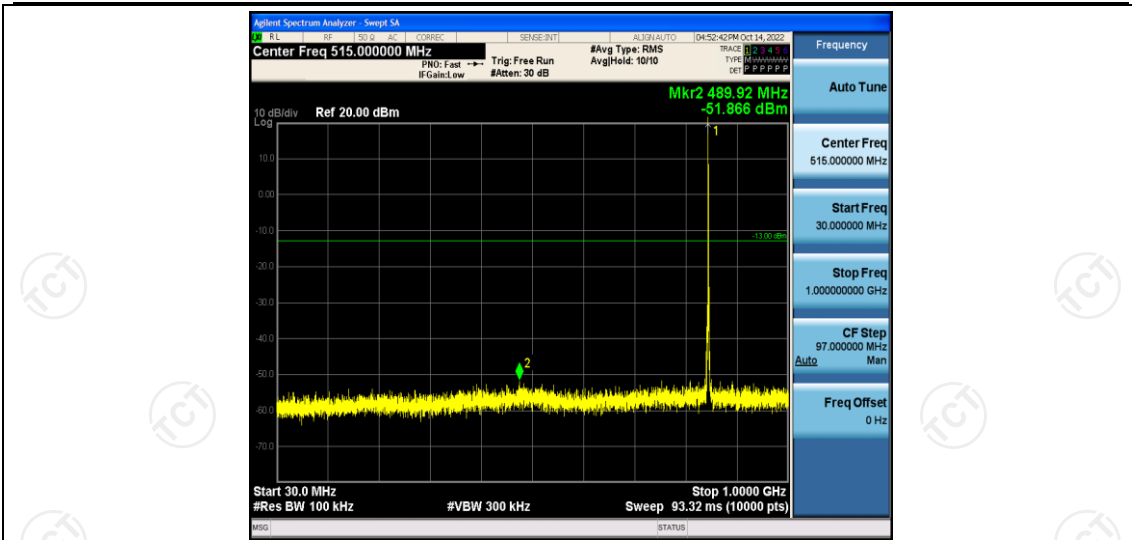

Test Graphs

Band5-1.4MHz-QPSK-20525-1RB#0-Range1:30~1000MHz

Band5-1.4MHz-QPSK-20525-1RB#0-Range2:1000~10000MHz

Band5-1.4MHz-QPSK-20643-1RB#0-Range1:30~1000MHz

Band5-1.4MHz-QPSK-20643-1RB#0-Range2:1000~10000MHz

Band5-1.4MHz-16QAM-20407-1RB#0-Range1:30~1000MHz

Band5-1.4MHz-16QAM-20407-1RB#0-Range2:1000~10000MHz

Band5-1.4MHz-16QAM-20525-1RB#0-Range1:30~1000MHz

Band5-1.4MHz-16QAM-20525-1RB#0-Range2:1000~10000MHz

Band5-1.4MHz-16QAM-20643-1RB#0-Range1:30~1000MHz

Band5-1.4MHz-16QAM-20643-1RB#0-Range2:1000~10000MHz

Band5-3MHz-QPSK-20415-1RB#0-Range1:30~1000MHz

Band5-3MHz-QPSK-20415-1RB#0-Range2:1000~10000MHz