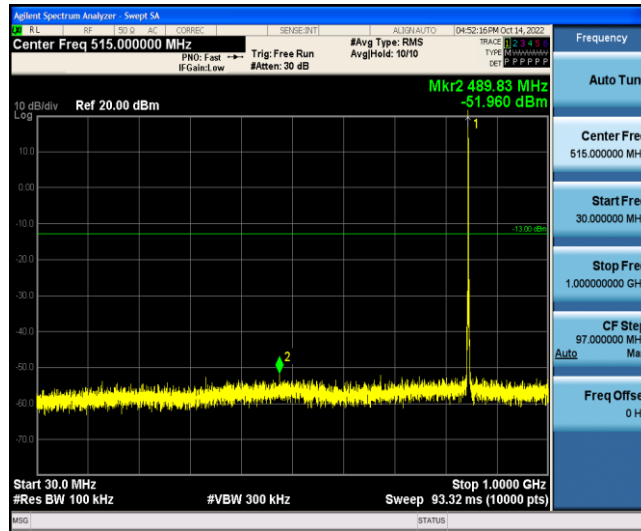

Test Graphs

Band5-1.4MHz-QPSK-20525-1RB#0-Range1:30~1000MHz

Band5-1.4MHz-QPSK-20525-1RB#0-Range2:1000~10000MHz

Band5-1.4MHz-QPSK-20643-1RB#0-Range1:30~1000MHz

Band5-1.4MHz-QPSK-20643-1RB#0-Range2:1000~10000MHz