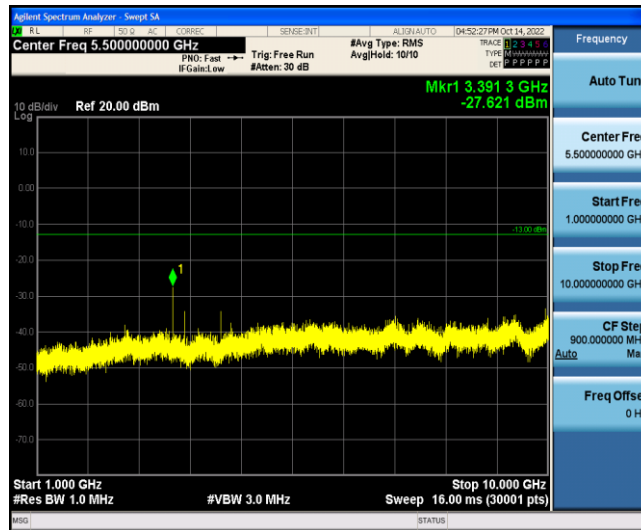

Test Graphs

Band5-1.4MHz-QPSK-20525-1RB#0-Range1:30~1000MHz

Band5-1.4MHz-QPSK-20525-1RB#0-Range2:1000~10000MHz

Band5-1.4MHz-QPSK-20643-1RB#0-Range1:30~1000MHz

Band5-1.4MHz-QPSK-20643-1RB#0-Range2:1000~10000MHz