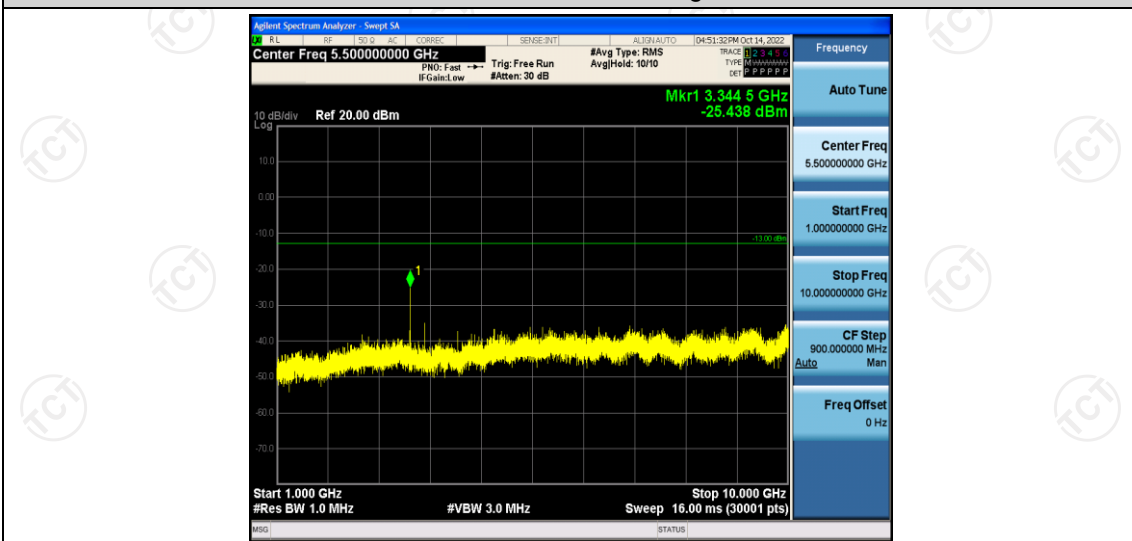

Test Graphs

Band5-1.4MHz-QPSK-20525-1RB#0-Range1:30~1000MHz

Band5-1.4MHz-QPSK-20525-1RB#0-Range2:1000~10000MHz

Band5-1.4MHz-QPSK-20643-1RB#0-Range1:30~1000MHz

Band5-1.4MHz-QPSK-20643-1RB#0-Range2:1000~10000MHz