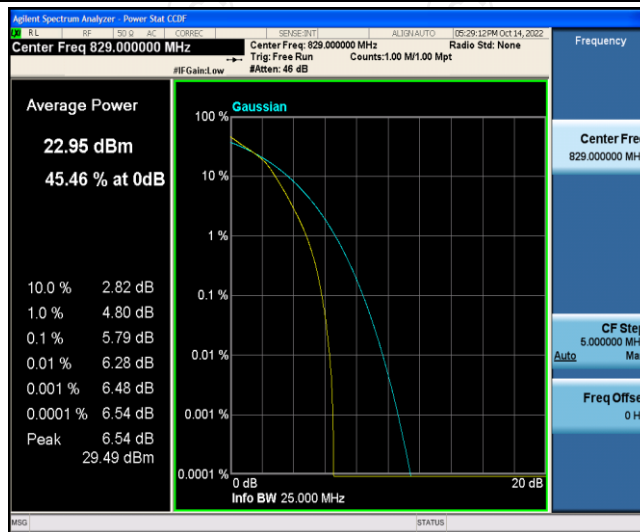

Band5-10MHz-16QAM-20450-50RB#0