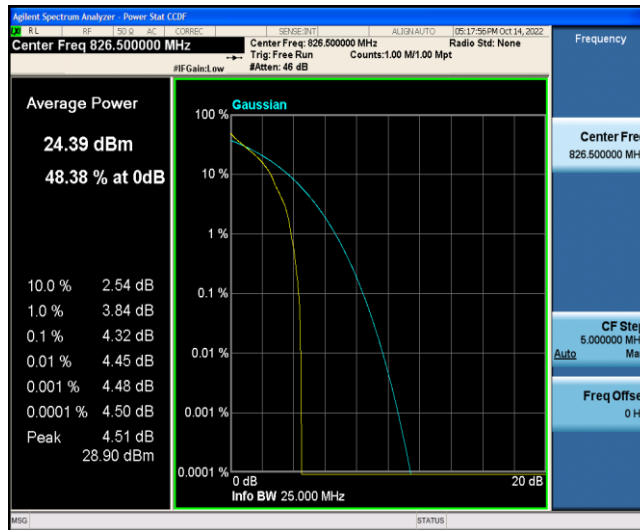

Band5-3MHz-16QAM-20415-1RB#0

Band5-3MHz-16QAM-20415-15RB#0

Band5-3MHz-16QAM-20525-1RB#0

Band5-3MHz-16QAM-20525-15RB#0

Band5-3MHz-16QAM-20635-1RB#0

Band5-3MHz-16QAM-20635-15RB#0

Band5-5MHz-QPSK-20425-1RB#0

Band5-5MHz-QPSK-20425-25RB#0