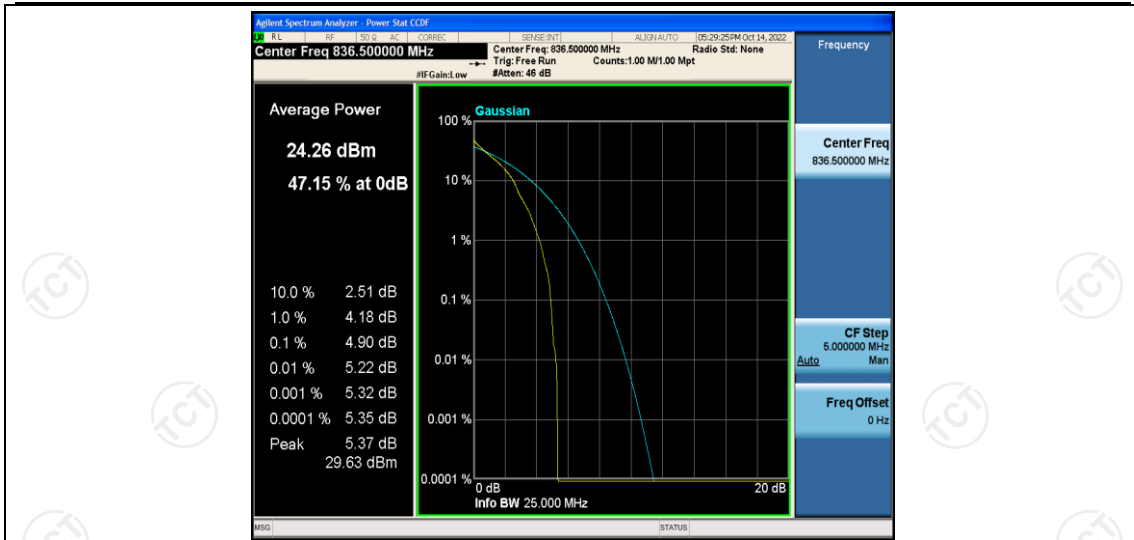

Band5-5MHz-16QAM-20625-1RB#0

Band5-5MHz-16QAM-20625-25RB#0

Band5-10MHz-QPSK-20450-1RB#0

Band5-10MHz-QPSK-20450-50RB#0

Band5-10MHz-QPSK-20525-1RB#0

Band5-10MHz-QPSK-20525-50RB#0

Band5-10MHz-QPSK-20600-1RB#0

Band5-10MHz-QPSK-20600-50RB#0