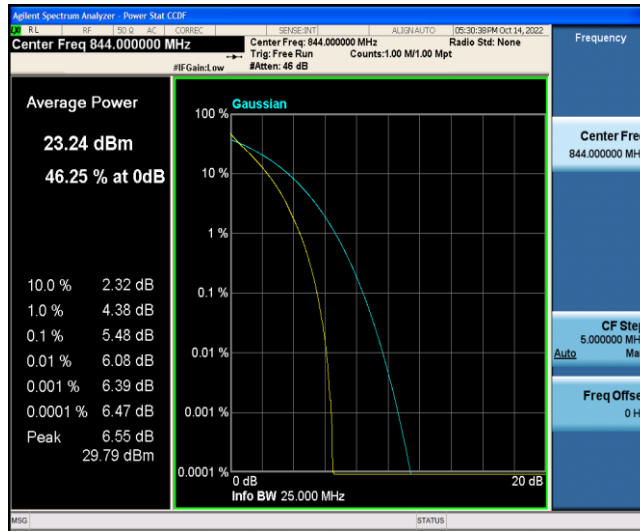

Band5-5MHz-16QAM-20625-1RB#0

Band5-5MHz-16QAM-20625-25RB#0

Band5-10MHz-QPSK-20450-1RB#0

Band5-10MHz-QPSK-20450-50RB#0

Band5-10MHz-QPSK-20525-1RB#0

Band5-10MHz-QPSK-20525-50RB#0

Band5-10MHz-QPSK-20600-1RB#0

Band5-10MHz-QPSK-20600-50RB#0