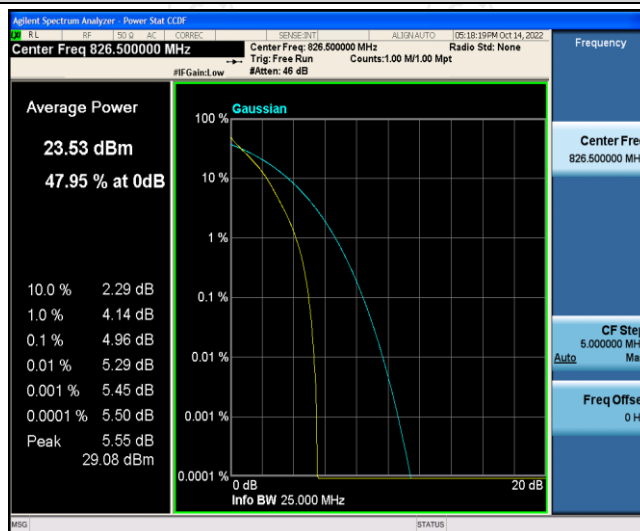

Band5-3MHz-16QAM-20415-1RB#0

Band5-3MHz-16QAM-20415-15RB#0

Band5-3MHz-16QAM-20525-1RB#0

Band5-3MHz-16QAM-20525-15RB#0

Band5-3MHz-16QAM-20635-1RB#0

Band5-3MHz-16QAM-20635-15RB#0

Band5-5MHz-QPSK-20425-1RB#0

Band5-5MHz-QPSK-20425-25RB#0