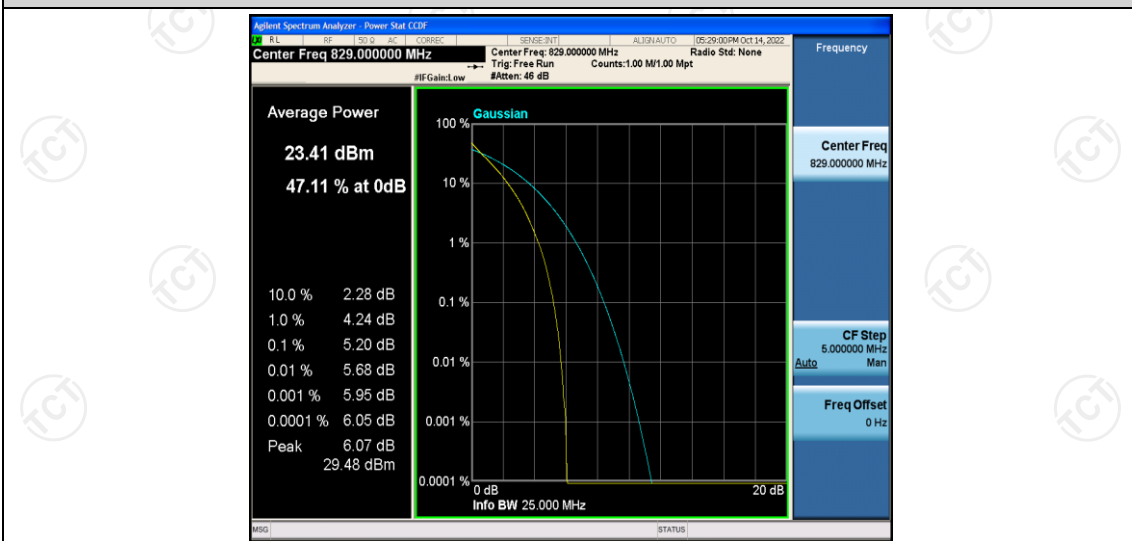

Band5-5MHz-16QAM-20625-1RB#0

Band5-5MHz-16QAM-20625-25RB#0

Band5-10MHz-QPSK-20450-1RB#0

Band5-10MHz-QPSK-20450-50RB#0

Band5-10MHz-QPSK-20525-1RB#0

Band5-10MHz-QPSK-20525-50RB#0

Band5-10MHz-QPSK-20600-1RB#0

Band5-10MHz-QPSK-20600-50RB#0