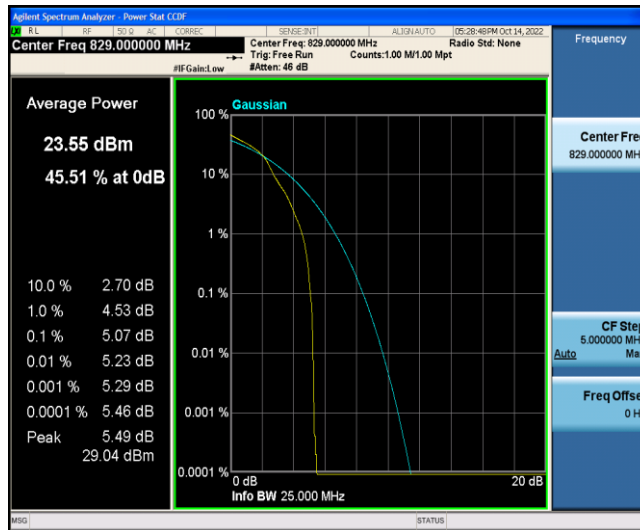

Band5-10MHz-16QAM-20450-1RB#0