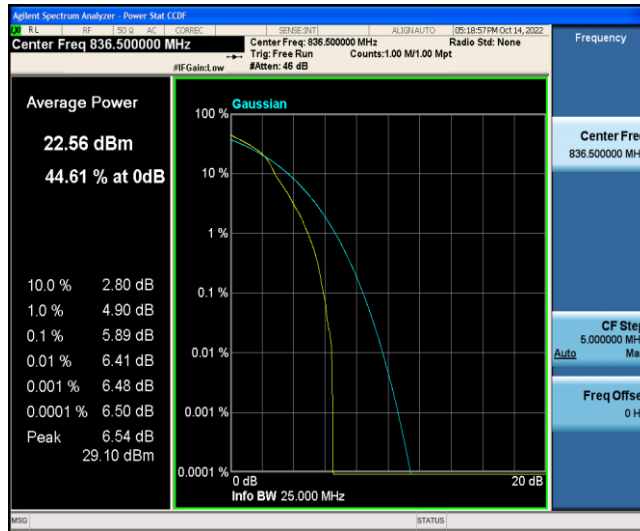

Band5-5MHz-QPSK-20525-1RB#0

Band5-5MHz-QPSK-20525-25RB#0

Band5-5MHz-QPSK-20625-1RB#0

Band5-5MHz-QPSK-20625-25RB#0

Band5-5MHz-16QAM-20425-1RB#0

Band5-5MHz-16QAM-20425-25RB#0

Band5-5MHz-16QAM-20525-1RB#0

Band5-5MHz-16QAM-20525-25RB#0