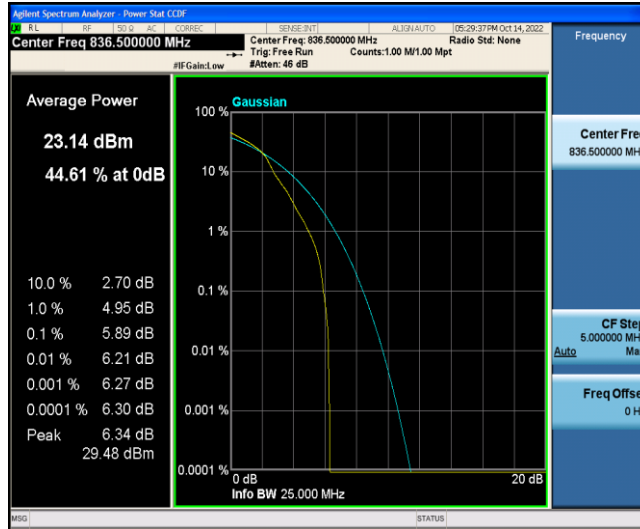

Band5-10MHz-16QAM-20525-1RB#0