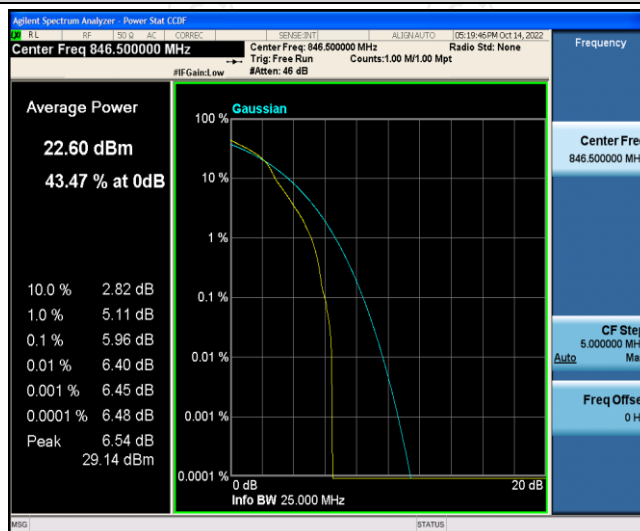

Band5-5MHz-16QAM-20625-1RB#0