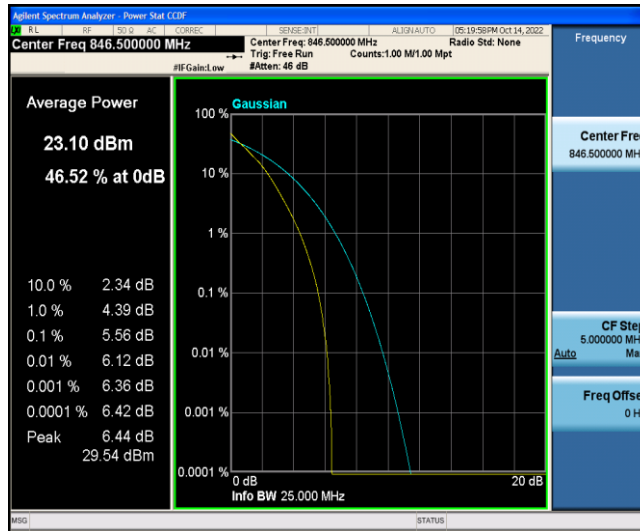

Band5-5MHz-QPSK-20525-1RB#0

Band5-5MHz-QPSK-20525-25RB#0

Band5-5MHz-QPSK-20625-1RB#0

Band5-5MHz-QPSK-20625-25RB#0

Band5-5MHz-16QAM-20425-1RB#0

Band5-5MHz-16QAM-20425-25RB#0

Band5-5MHz-16QAM-20525-1RB#0

Band5-5MHz-16QAM-20525-25RB#0