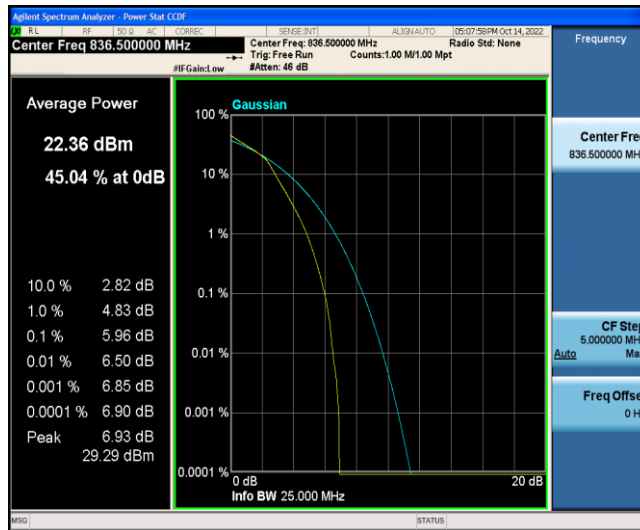

Band5-3MHz-16QAM-20415-1RB#0

Band5-3MHz-16QAM-20415-15RB#0

Band5-3MHz-16QAM-20525-1RB#0

Band5-3MHz-16QAM-20525-15RB#0

Band5-3MHz-16QAM-20635-1RB#0

Band5-3MHz-16QAM-20635-15RB#0

Band5-5MHz-QPSK-20425-1RB#0

Band5-5MHz-QPSK-20425-25RB#0