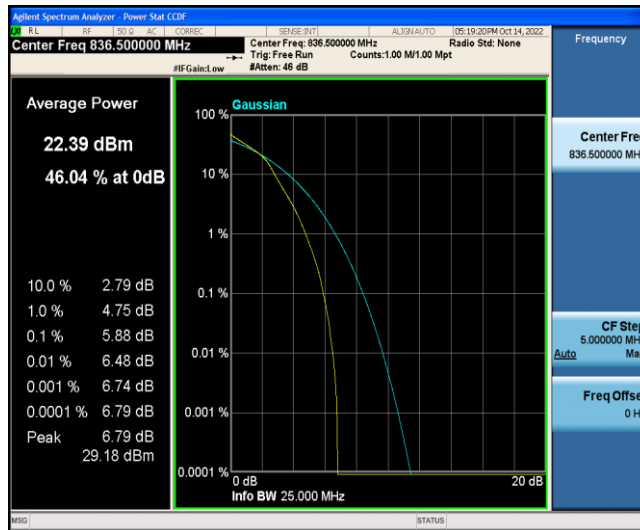

Band5-5MHz-QPSK-20525-1RB#0

Band5-5MHz-QPSK-20525-25RB#0

Band5-5MHz-QPSK-20625-1RB#0

Band5-5MHz-QPSK-20625-25RB#0

Band5-5MHz-16QAM-20425-1RB#0

Band5-5MHz-16QAM-20425-25RB#0

Band5-5MHz-16QAM-20525-1RB#0

Band5-5MHz-16QAM-20525-25RB#0