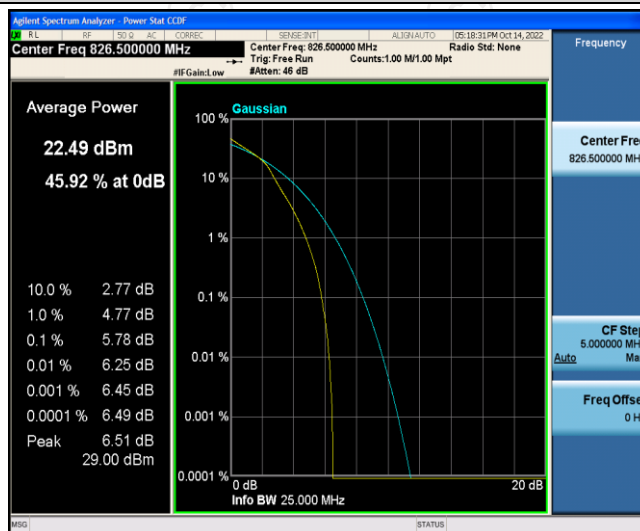

Band5-5MHz-QPSK-20525-1RB#0

Band5-5MHz-QPSK-20525-25RB#0

Band5-5MHz-QPSK-20625-1RB#0

Band5-5MHz-QPSK-20625-25RB#0

Band5-5MHz-16QAM-20425-1RB#0

Band5-5MHz-16QAM-20425-25RB#0

Band5-5MHz-16QAM-20525-1RB#0

Band5-5MHz-16QAM-20525-25RB#0