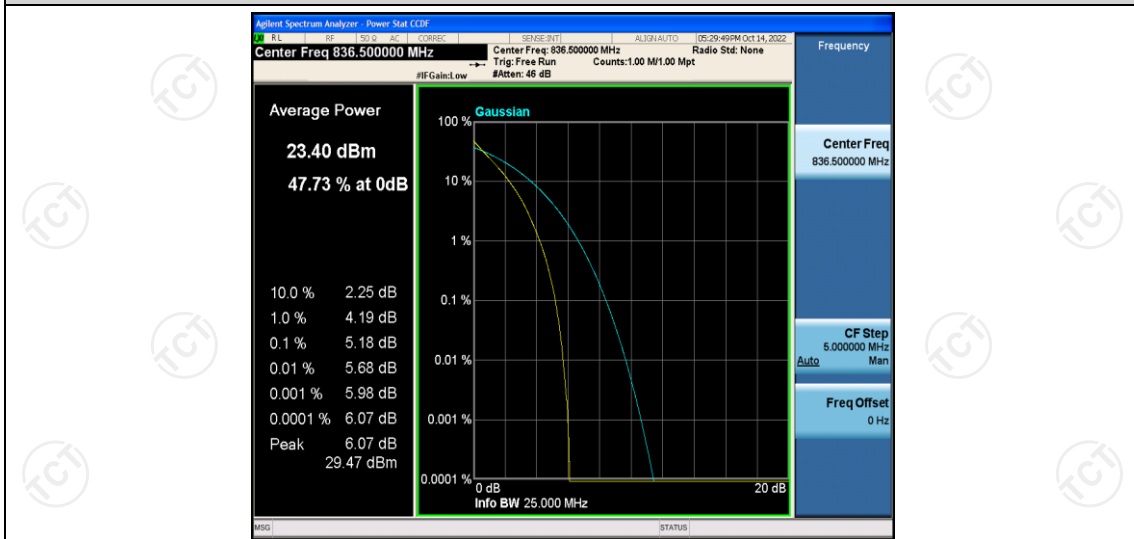

Band5-5MHz-16QAM-20625-1RB#0

Band5-5MHz-16QAM-20625-25RB#0

Band5-10MHz-QPSK-20450-1RB#0

Band5-10MHz-QPSK-20450-50RB#0

Band5-10MHz-QPSK-20525-1RB#0

Band5-10MHz-QPSK-20525-50RB#0

Band5-10MHz-QPSK-20600-1RB#0

Band5-10MHz-QPSK-20600-50RB#0