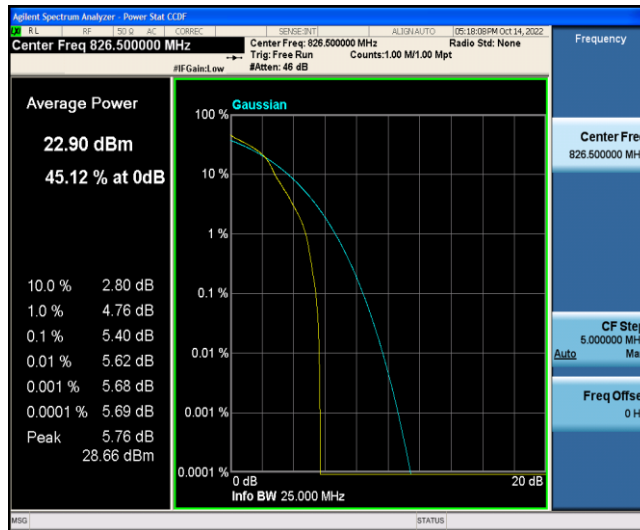

Band5-5MHz-QPSK-20525-1RB#0

Band5-5MHz-QPSK-20525-25RB#0

Band5-5MHz-QPSK-20625-1RB#0

Band5-5MHz-QPSK-20625-25RB#0

Band5-5MHz-16QAM-20425-1RB#0

Band5-5MHz-16QAM-20425-25RB#0

Band5-5MHz-16QAM-20525-1RB#0

Band5-5MHz-16QAM-20525-25RB#0