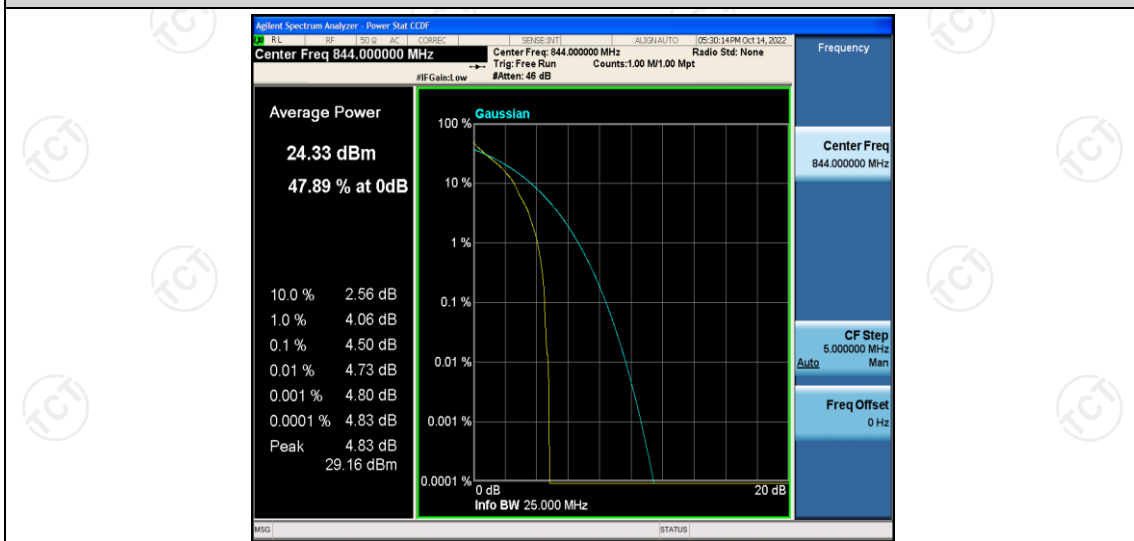

Band5-5MHz-16QAM-20625-1RB#0

Band5-5MHz-16QAM-20625-25RB#0

Band5-10MHz-QPSK-20450-1RB#0

Band5-10MHz-QPSK-20450-50RB#0

Band5-10MHz-QPSK-20525-1RB#0

Band5-10MHz-QPSK-20525-50RB#0

Band5-10MHz-QPSK-20600-1RB#0

Band5-10MHz-QPSK-20600-50RB#0