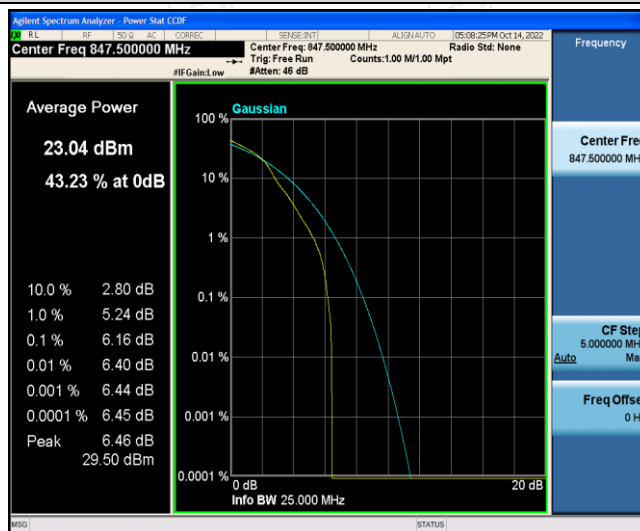

Band5-3MHz-16QAM-20415-1RB#0

Band5-3MHz-16QAM-20415-15RB#0

Band5-3MHz-16QAM-20525-1RB#0

Band5-3MHz-16QAM-20525-15RB#0

Band5-3MHz-16QAM-20635-1RB#0

Band5-3MHz-16QAM-20635-15RB#0

Band5-5MHz-QPSK-20425-1RB#0

Band5-5MHz-QPSK-20425-25RB#0