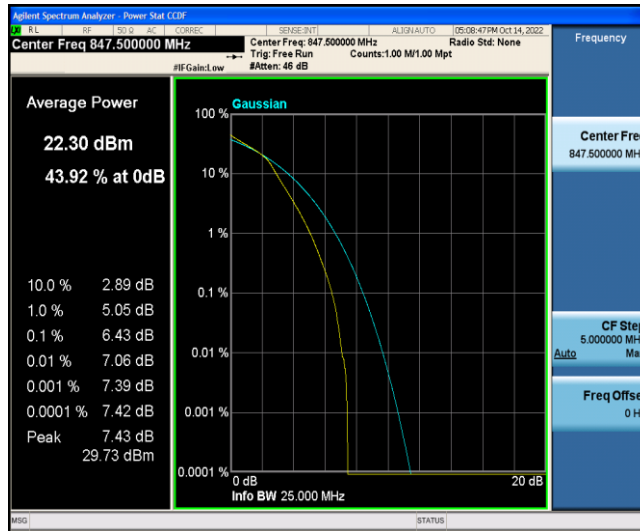

Band5-3MHz-16QAM-20415-1RB#0

Band5-3MHz-16QAM-20415-15RB#0

Band5-3MHz-16QAM-20525-1RB#0

Band5-3MHz-16QAM-20525-15RB#0

Band5-3MHz-16QAM-20635-1RB#0

Band5-3MHz-16QAM-20635-15RB#0

Band5-5MHz-QPSK-20425-1RB#0

Band5-5MHz-QPSK-20425-25RB#0