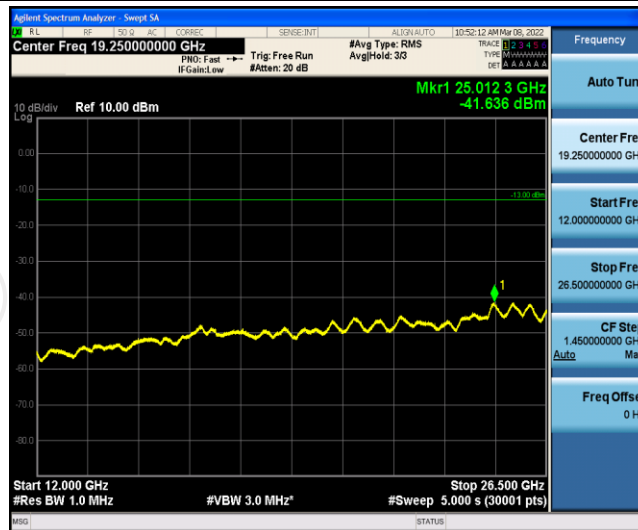

Band71-15MHz-QPSK-133197-1RB#0-Range6:12000~26500MHz

Band71-15MHz-QPSK-133297-1RB#0-Range1:0.009~0.15MHz