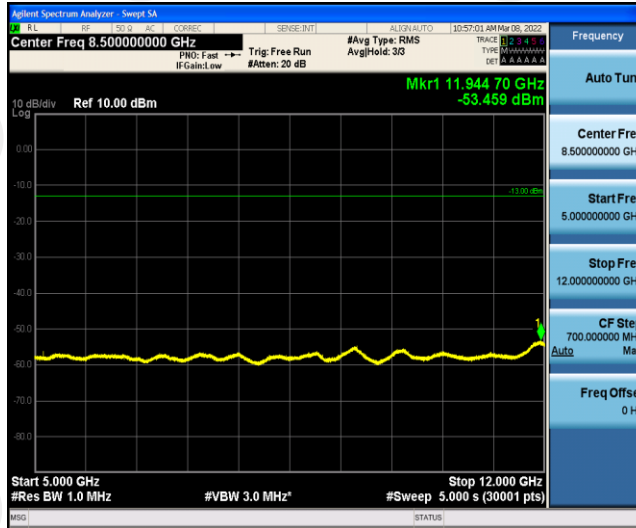

Band71-15MHz-QPSK-133297-1RB#0-Range5:5000~12000MHz

Band71-15MHz-QPSK-133297-1RB#0-Range6:12000~26500MHz