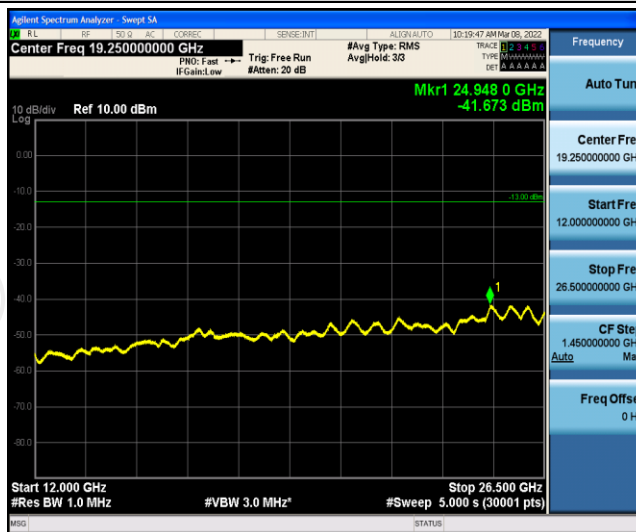

Band71-10MHz-16QAM-133172-1RB#0-Range3:30~1000MHz

Band71-10MHz-16QAM-133172-1RB#0-Range4:1000~5000MHz

Band71-10MHz-16QAM-133172-1RB#0-Range5:5000~12000MHz

Band71-10MHz-16QAM-133172-1RB#0-Range6:12000~26500MHz