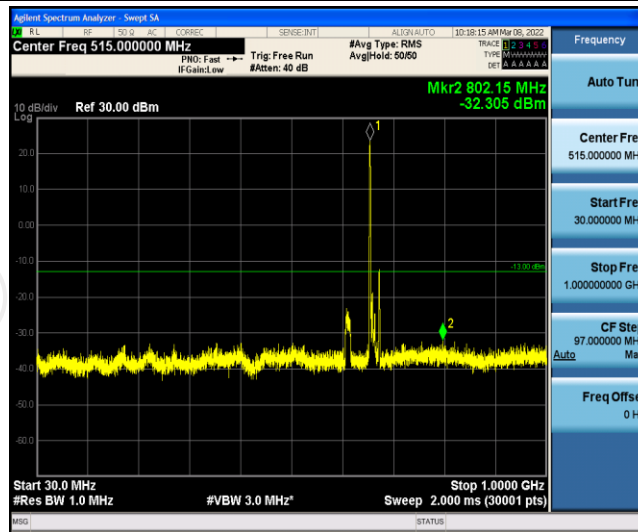

Band71-10MHz-16QAM-133172-1RB#0-Range3:30~1000MHz

Band71-10MHz-16QAM-133172-1RB#0-Range4:1000~5000MHz