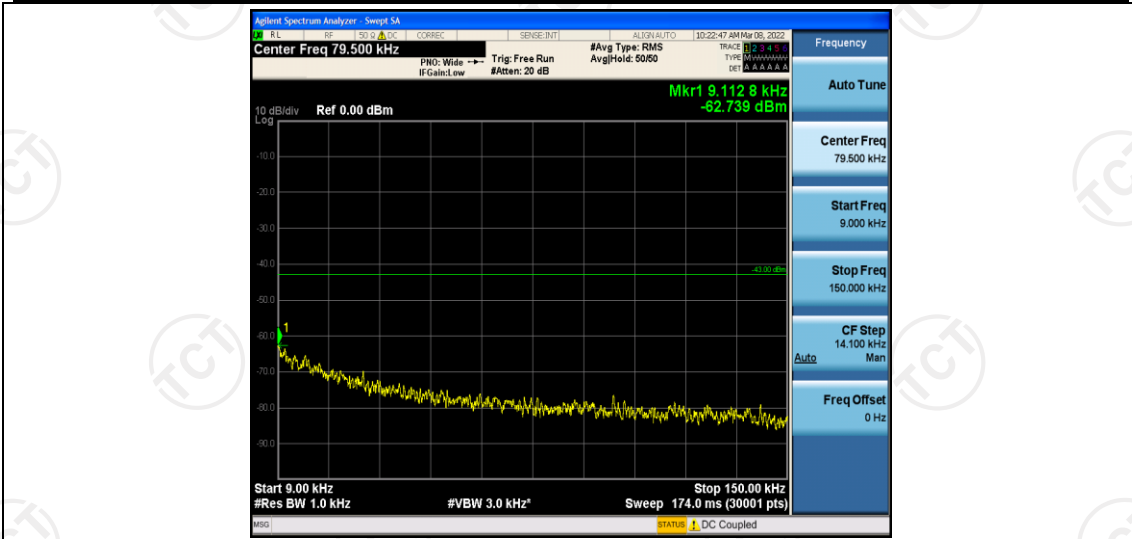

Band71-10MHz-16QAM-133297-1RB#0-Range1:0.009~0.15MHz

Band71-10MHz-16QAM-133297-1RB#0-Range2:0.15~30MHz