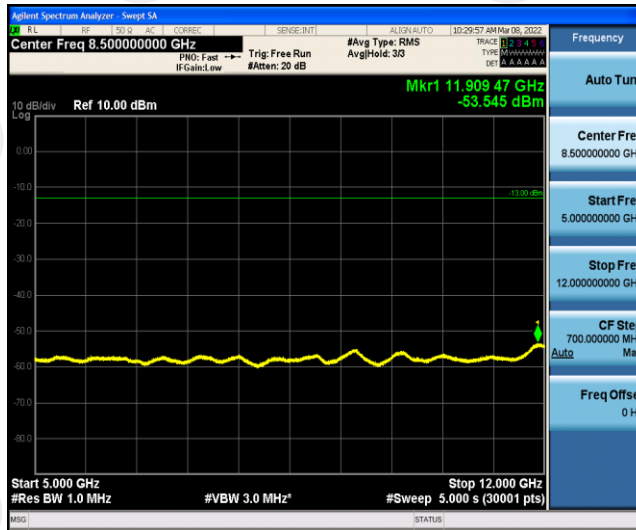

Band71-10MHz-16QAM-133422-1RB#0-Range5:5000~12000MHz

Band71-10MHz-16QAM-133422-1RB#0-Range6:12000~26500MHz