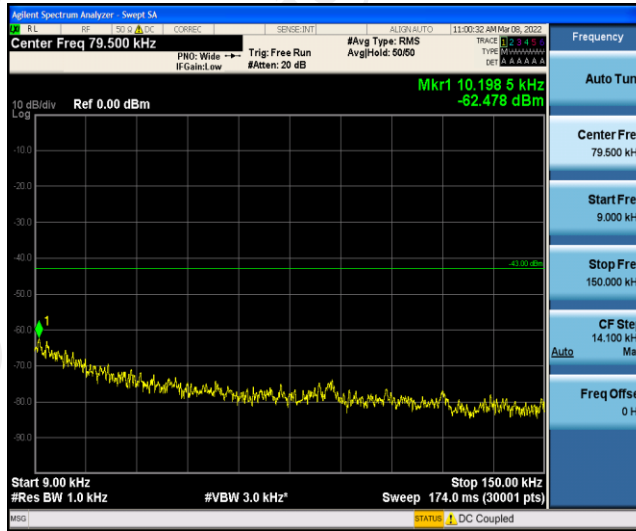

Band71-15MHz-QPSK-133397-1RB#0-Range1:0.009~0.15MHz

Band71-15MHz-QPSK-133397-1RB#0-Range2:0.15~30MHz