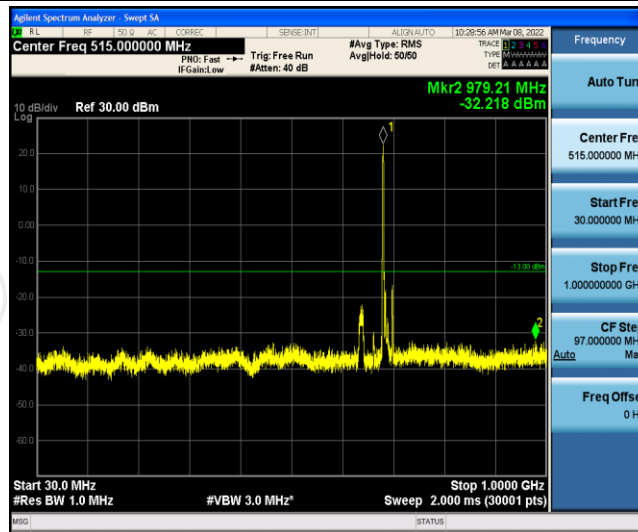

Band71-10MHz-16QAM-133422-1RB#0-Range3:30~1000MHz

Band71-10MHz-16QAM-133422-1RB#0-Range4:1000~5000MHz