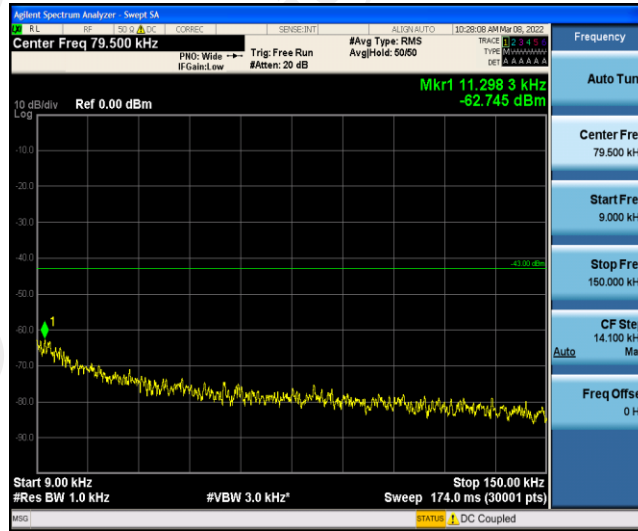

Band71-10MHz-16QAM-133422-1RB#0-Range1:0.009~0.15MHz

Band71-10MHz-16QAM-133422-1RB#0-Range2:0.15~30MHz