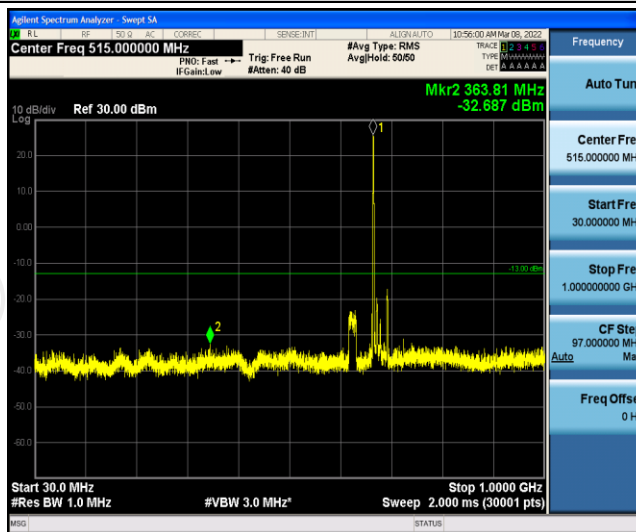

Band71-15MHz-QPSK-133197-1RB#0-Range6:12000~26500MHz

Band71-15MHz-QPSK-133297-1RB#0-Range1:0.009~0.15MHz

Band71-15MHz-QPSK-133297-1RB#0-Range2:0.15~30MHz

Band71-15MHz-QPSK-133297-1RB#0-Range3:30~1000MHz

Band71-15MHz-QPSK-133297-1RB#0-Range4:1000~5000MHz