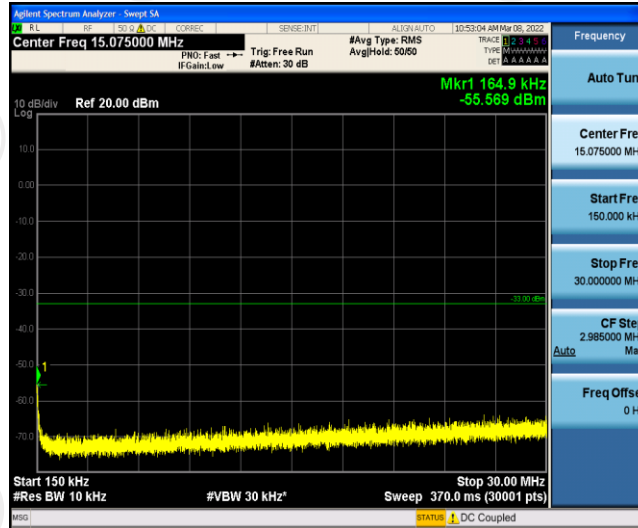

Band71-15MHz-16QAM-133197-1RB#0-Range2:0.15~30MHz

Band71-15MHz-16QAM-133197-1RB#0-Range3:30~1000MHz