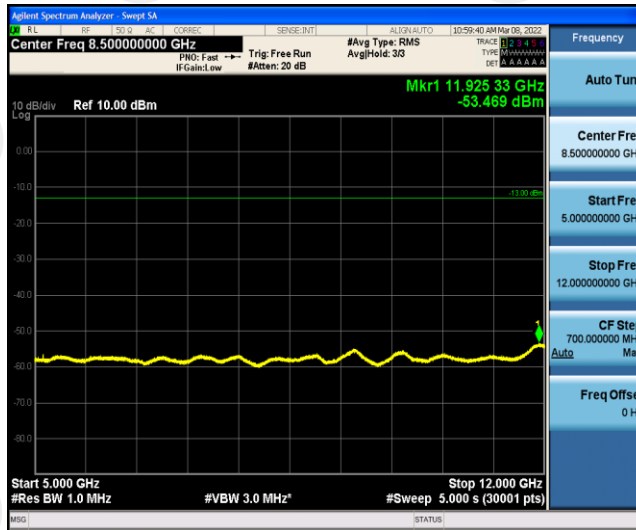

Band71-15MHz-16QAM-133297-1RB#0-Range3:30~1000MHz

Band71-15MHz-16QAM-133297-1RB#0-Range4:1000~5000MHz

Band71-15MHz-16QAM-133297-1RB#0-Range5:5000~12000MHz

Band71-15MHz-16QAM-133297-1RB#0-Range6:12000~26500MHz