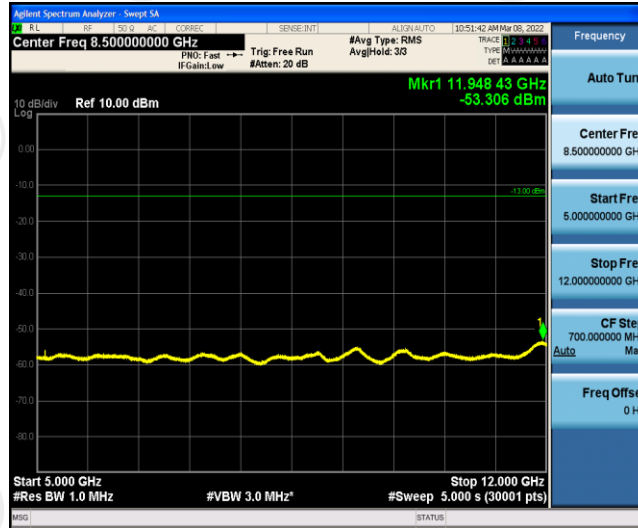

Band71-15MHz-QPSK-133197-1RB#0-Range1:0.009~0.15MHz

Band71-15MHz-QPSK-133197-1RB#0-Range2:0.15~30MHz

Band71-15MHz-QPSK-133197-1RB#0-Range3:30~1000MHz

Band71-15MHz-QPSK-133197-1RB#0-Range4:1000~5000MHz

Band71-15MHz-QPSK-133197-1RB#0-Range5:5000~12000MHz