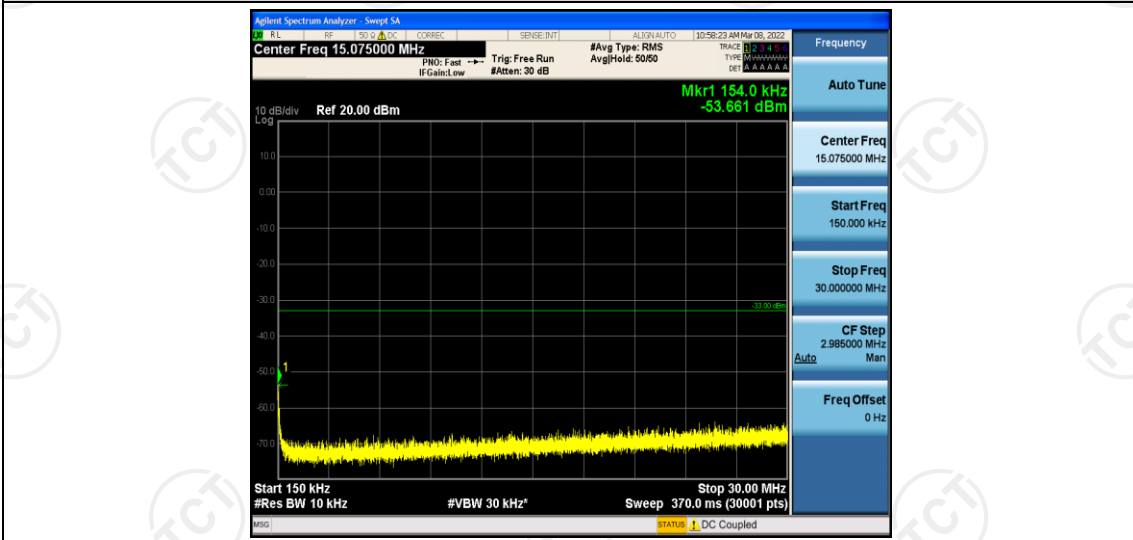

Band71-15MHz-16QAM-133197-1RB#0-Range5:5000~12000MHz

Band71-15MHz-16QAM-133197-1RB#0-Range6:12000~26500MHz

Band71-15MHz-16QAM-133297-1RB#0-Range1:0.009~0.15MHz

Band71-15MHz-16QAM-133297-1RB#0-Range2:0.15~30MHz