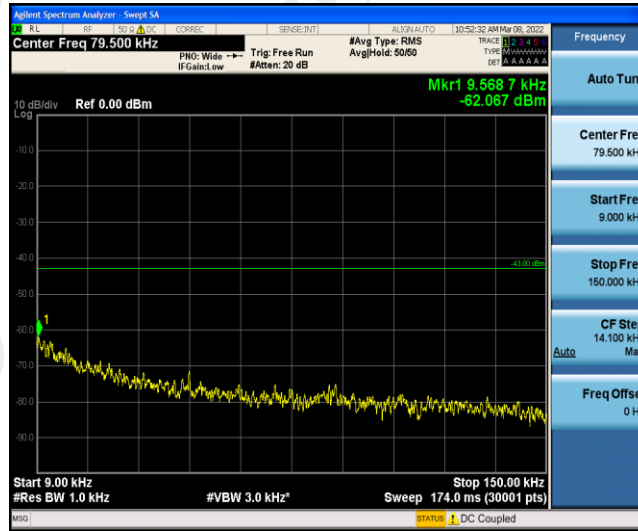

Band71-15MHz-16QAM-133197-1RB#0-Range1:0.009~0.15MHz

Band71-15MHz-16QAM-133197-1RB#0-Range2:0.15~30MHz