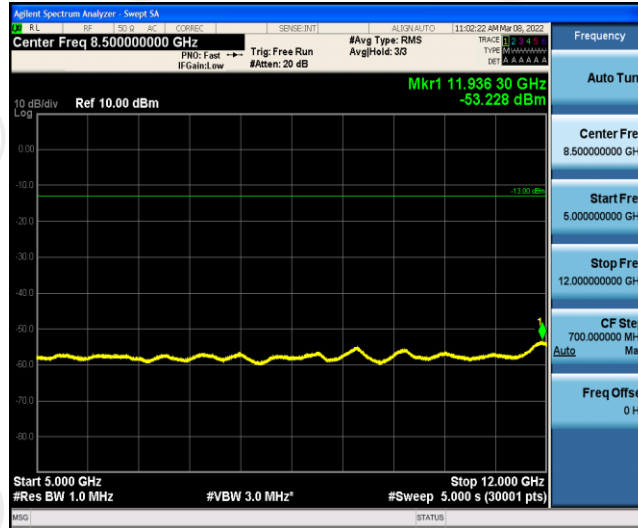

Band71-15MHz-QPSK-133397-1RB#0-Range5:5000~12000MHz

Band71-15MHz-QPSK-133397-1RB#0-Range6:12000~26500MHz