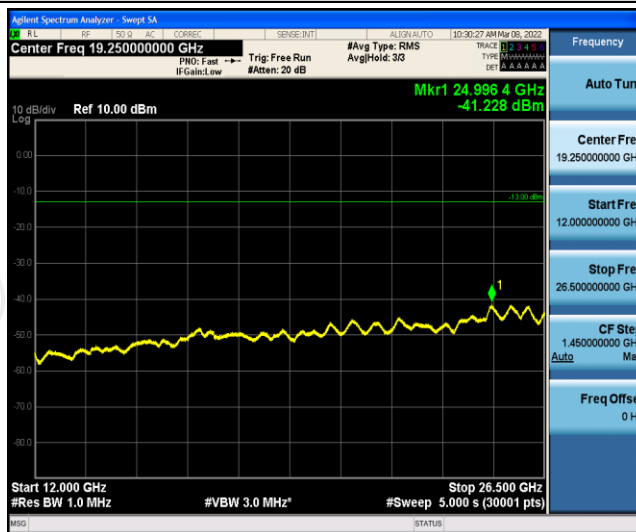

Band71-10MHz-16QAM-133422-1RB#0-Range3:30~1000MHz

Band71-10MHz-16QAM-133422-1RB#0-Range4:1000~5000MHz

Band71-10MHz-16QAM-133422-1RB#0-Range5:5000~12000MHz

Band71-10MHz-16QAM-133422-1RB#0-Range6:12000~26500MHz