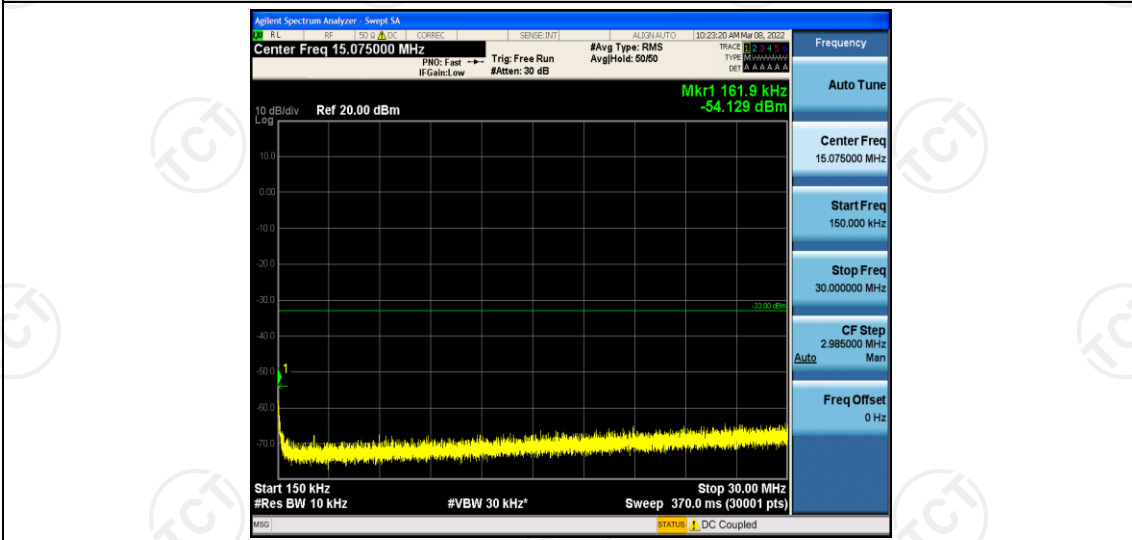

Band71-10MHz-16QAM-133297-1RB#0-Range2:0.15~30MHz

Band71-10MHz-16QAM-133297-1RB#0-Range3:30~1000MHz