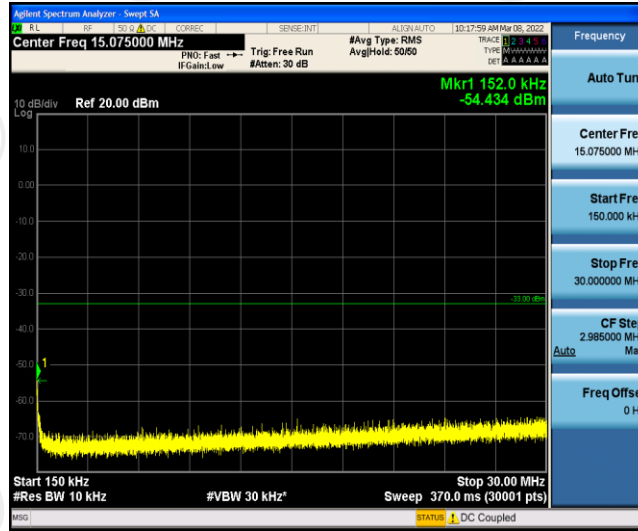

Band71-10MHz-QPSK-133422-1RB#0-Range5:5000~12000MHz

Band71-10MHz-QPSK-133422-1RB#0-Range6:12000~26500MHz

Band71-10MHz-16QAM-133172-1RB#0-Range1:0.009~0.15MHz

Band71-10MHz-16QAM-133172-1RB#0-Range2:0.15~30MHz