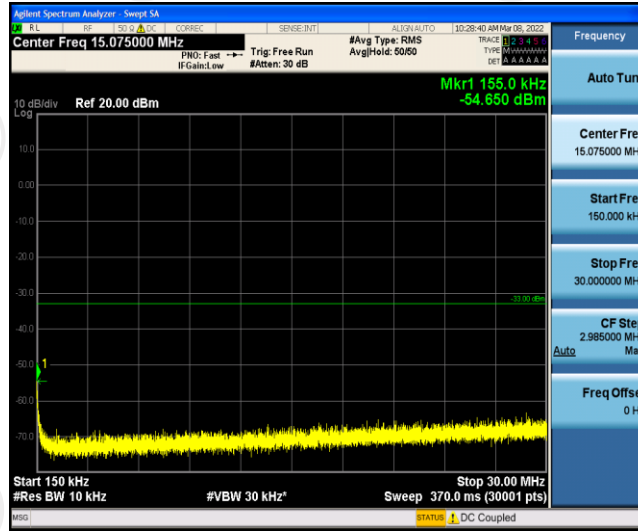

Band71-10MHz-16QAM-133297-1RB#0-Range5:5000~12000MHz

Band71-10MHz-16QAM-133297-1RB#0-Range6:12000~26500MHz

Band71-10MHz-16QAM-133422-1RB#0-Range1:0.009~0.15MHz

Band71-10MHz-16QAM-133422-1RB#0-Range2:0.15~30MHz