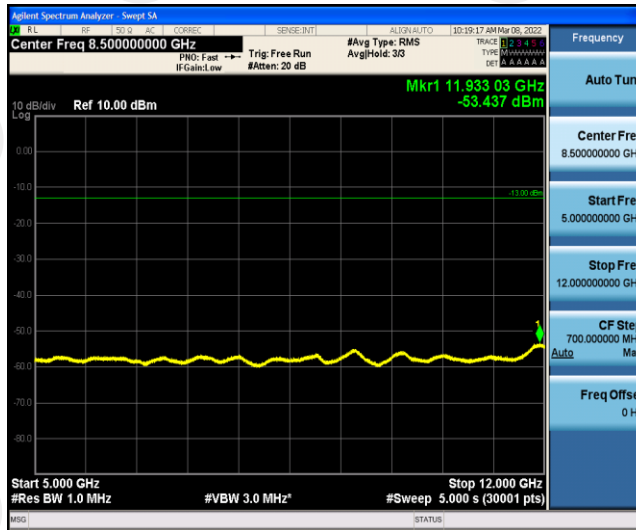

Band71-10MHz-QPSK-133422-1RB#0-Range5:5000~12000MHz

Band71-10MHz-QPSK-133422-1RB#0-Range6:12000~26500MHz

Band71-10MHz-16QAM-133172-1RB#0-Range1:0.009~0.15MHz

Band71-10MHz-16QAM-133172-1RB#0-Range2:0.15~30MHz

Band71-10MHz-16QAM-133172-1RB#0-Range3:30~1000MHz

Band71-10MHz-16QAM-133172-1RB#0-Range4:1000~5000MHz

Band71-10MHz-16QAM-133172-1RB#0-Range5:5000~12000MHz

Band71-10MHz-16QAM-133172-1RB#0-Range6:12000~26500MHz