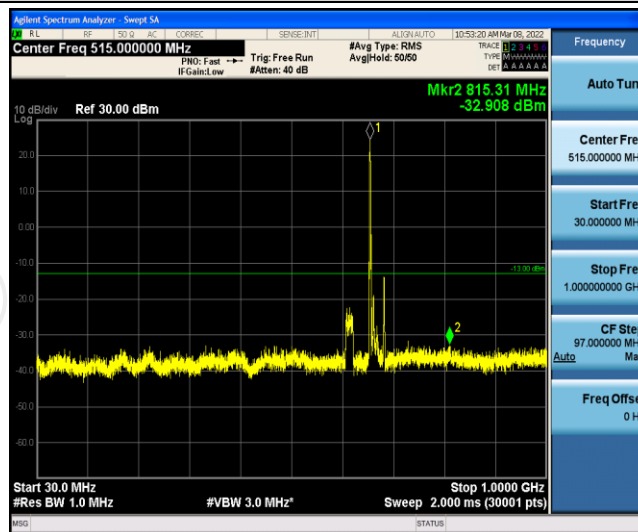

Band71-15MHz-16QAM-133197-1RB#0-Range3:30~1000MHz

Band71-15MHz-16QAM-133197-1RB#0-Range4:1000~5000MHz