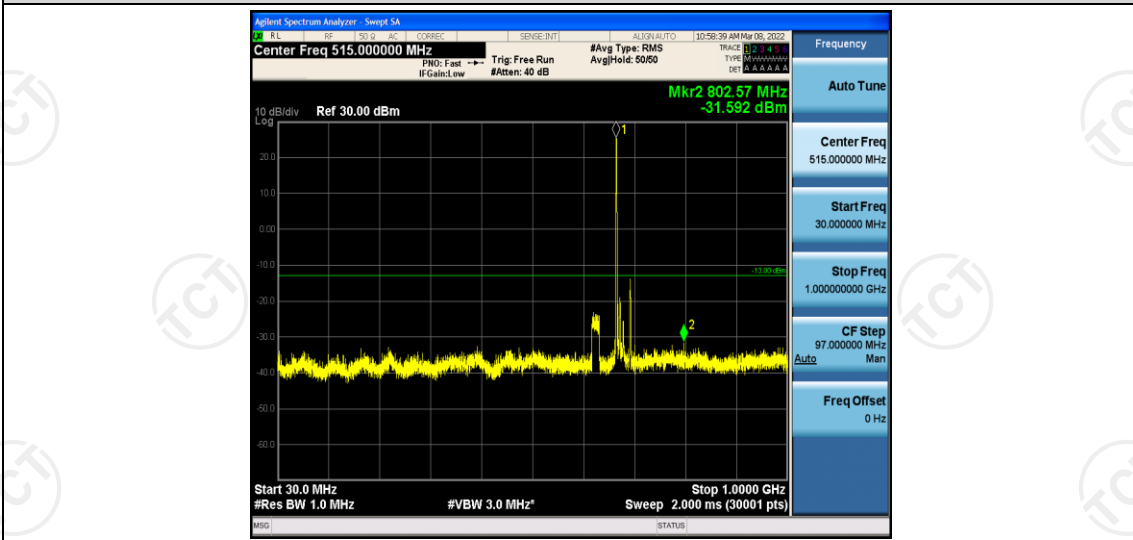

Band71-15MHz-16QAM-133297-1RB#0-Range3:30~1000MHz

Band71-15MHz-16QAM-133297-1RB#0-Range4:1000~5000MHz