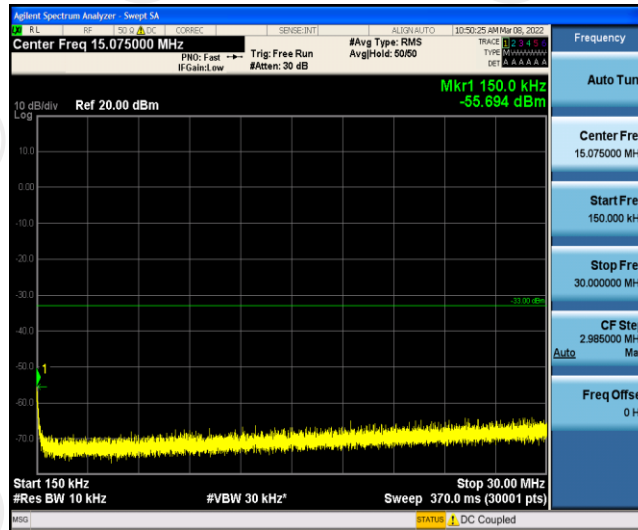

Band71-15MHz-QPSK-133197-1RB#0-Range2:0.15~30MHz

Band71-15MHz-QPSK-133197-1RB#0-Range3:30~1000MHz