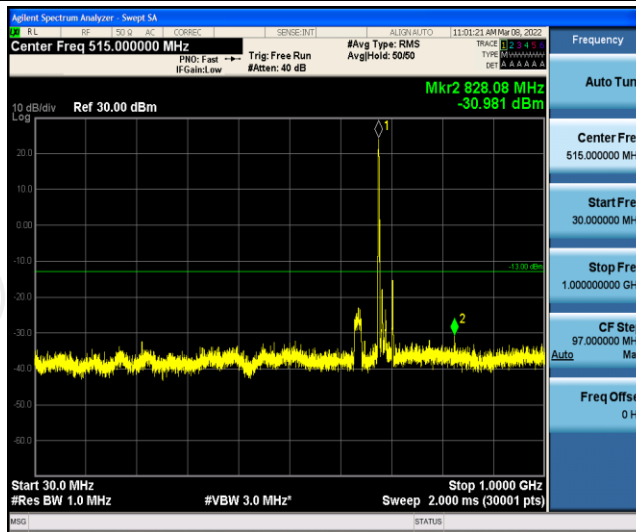

Band71-15MHz-QPSK-133397-1RB#0-Range3:30~1000MHz

Band71-15MHz-QPSK-133397-1RB#0-Range4:1000~5000MHz