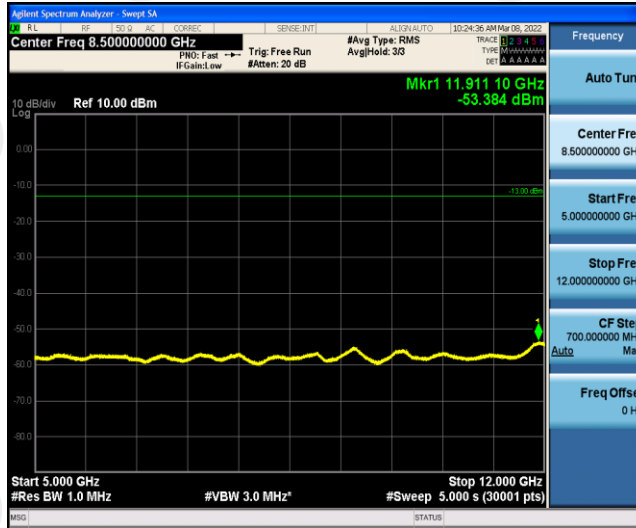

Band71-10MHz-16QAM-133297-1RB#0-Range5:5000~12000MHz

Band71-10MHz-16QAM-133297-1RB#0-Range6:12000~26500MHz