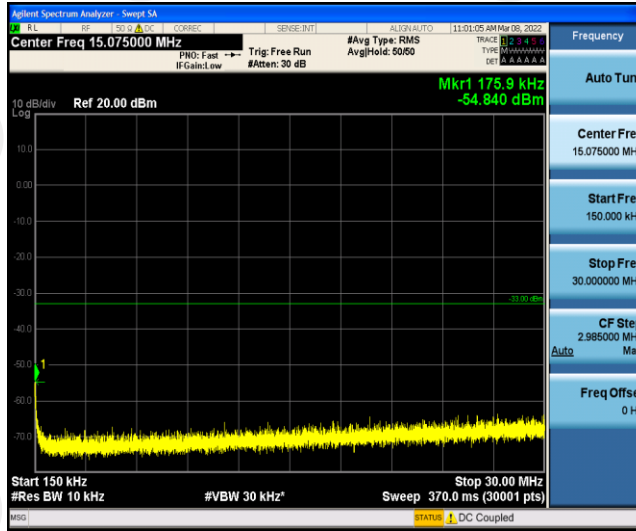

Band71-15MHz-QPSK-133297-1RB#0-Range5:5000~12000MHz

Band71-15MHz-QPSK-133297-1RB#0-Range6:12000~26500MHz

Band71-15MHz-QPSK-133397-1RB#0-Range1:0.009~0.15MHz

Band71-15MHz-QPSK-133397-1RB#0-Range2:0.15~30MHz