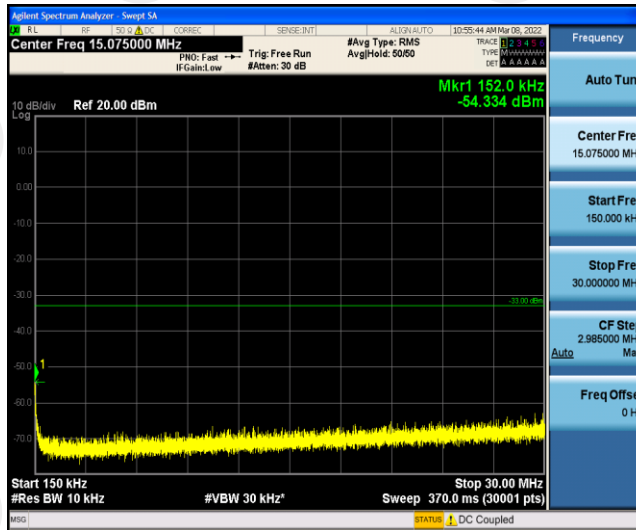

Band71-15MHz-QPSK-133297-1RB#0-Range2:0.15~30MHz

Band71-15MHz-QPSK-133297-1RB#0-Range3:30~1000MHz