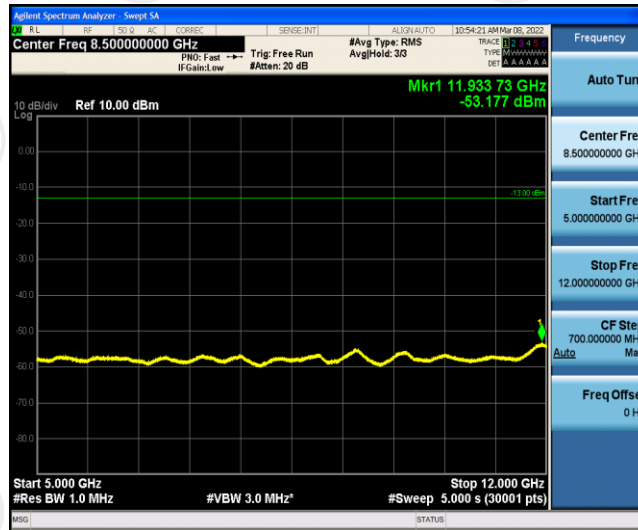

Band71-15MHz-16QAM-133197-1RB#0-Range5:5000~12000MHz

Band71-15MHz-16QAM-133197-1RB#0-Range6:12000~26500MHz