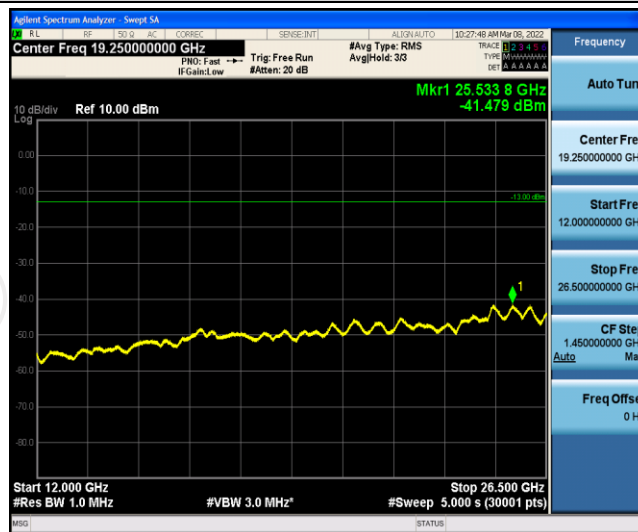

Band71-10MHz-QPSK-133422-1RB#0-Range5:5000~12000MHz

Band71-10MHz-QPSK-133422-1RB#0-Range6:12000~26500MHz

Band71-10MHz-16QAM-133172-1RB#0-Range1:0.009~0.15MHz

Band71-10MHz-16QAM-133172-1RB#0-Range2:0.15~30MHz