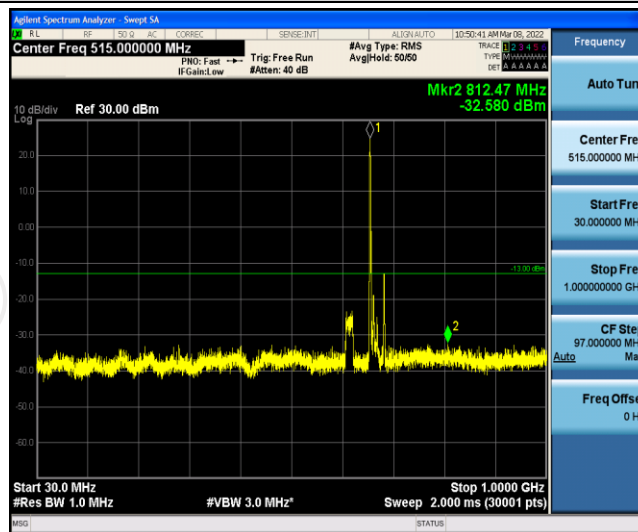

Band71-15MHz-QPSK-133197-1RB#0-Range3:30~1000MHz

Band71-15MHz-QPSK-133197-1RB#0-Range4:1000~5000MHz