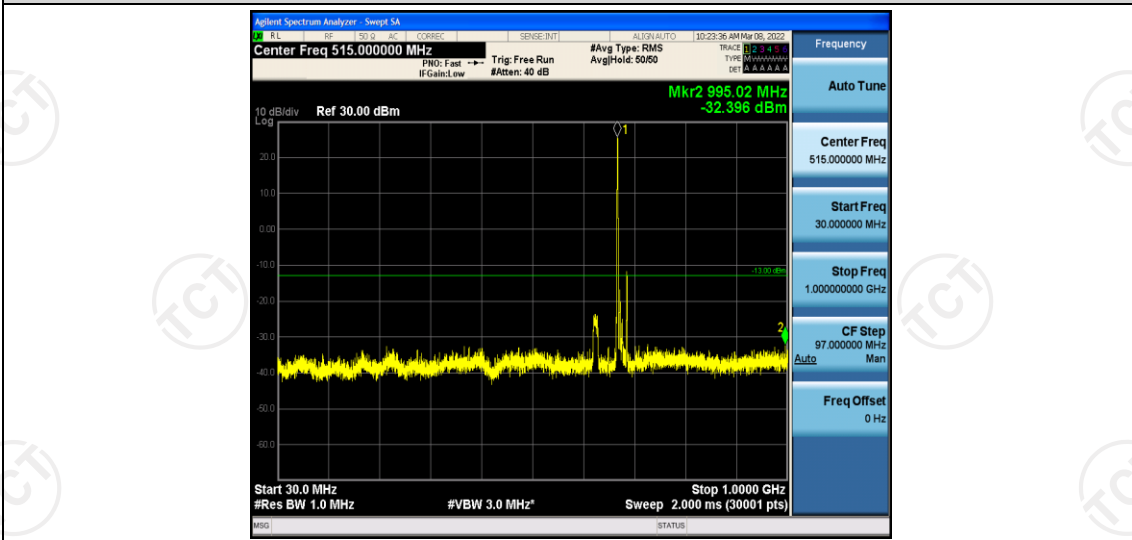

Band71-10MHz-16QAM-133297-1RB#0-Range3:30~1000MHz

Band71-10MHz-16QAM-133297-1RB#0-Range4:1000~5000MHz