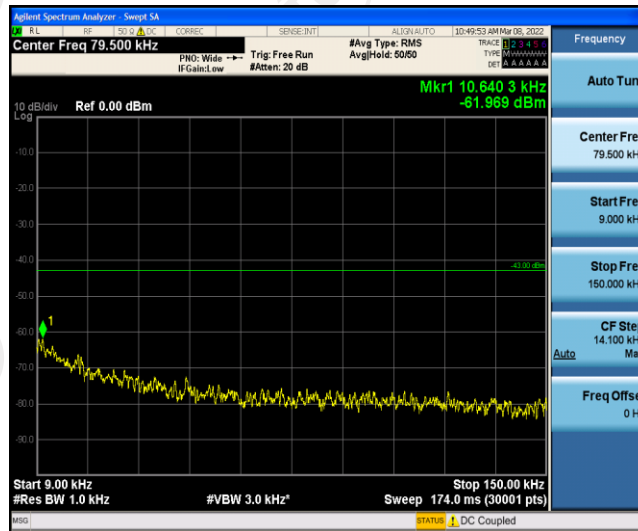

Band71-15MHz-QPSK-133197-1RB#0-Range1:0.009~0.15MHz

Band71-15MHz-QPSK-133197-1RB#0-Range2:0.15~30MHz