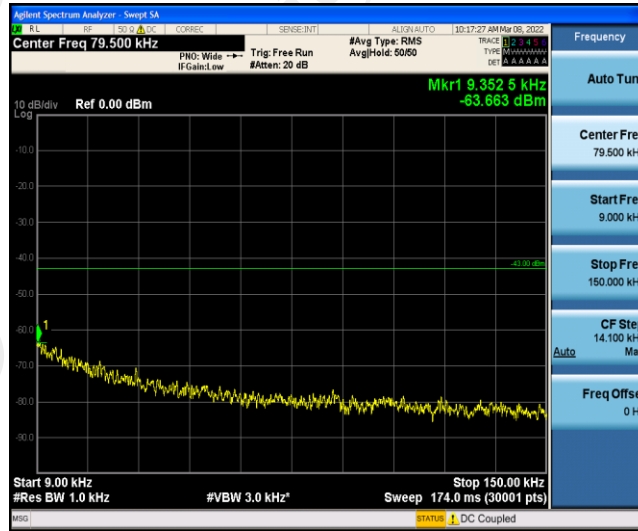

Band71-10MHz-QPSK-133422-1RB#0-Range5:5000~12000MHz

Band71-10MHz-QPSK-133422-1RB#0-Range6:12000~26500MHz

Band71-10MHz-16QAM-133172-1RB#0-Range1:0.009~0.15MHz

Band71-10MHz-16QAM-133172-1RB#0-Range2:0.15~30MHz