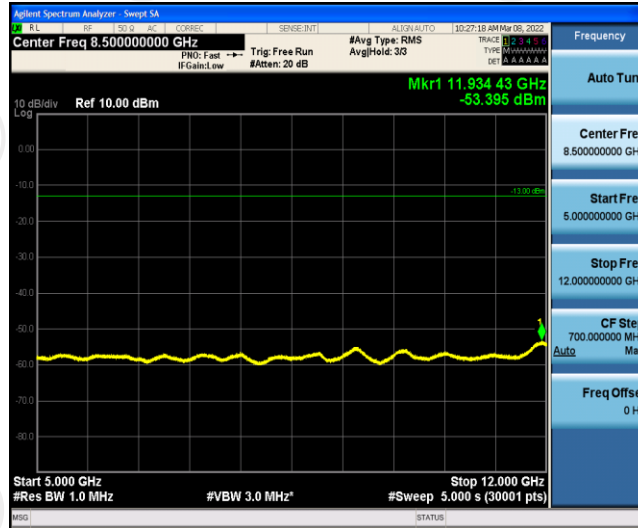

Band71-10MHz-QPSK-133422-1RB#0-Range5:5000~12000MHz

Band71-10MHz-QPSK-133422-1RB#0-Range6:12000~26500MHz

Band71-10MHz-16QAM-133172-1RB#0-Range1:0.009~0.15MHz

Band71-10MHz-16QAM-133172-1RB#0-Range2:0.15~30MHz