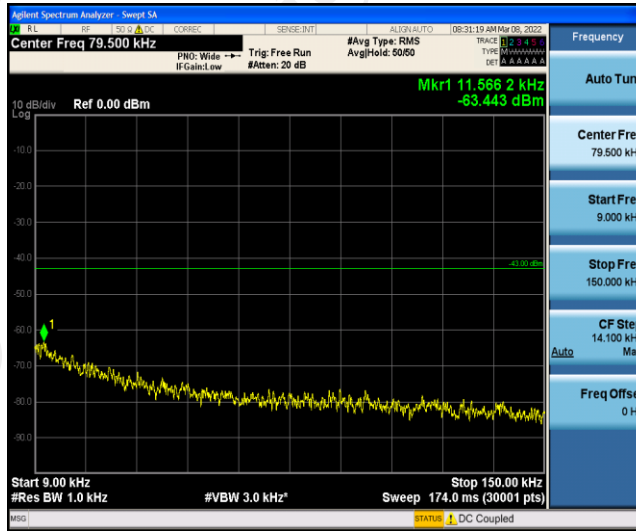

Band71-5MHz-QPSK-133447-1RB#0-Range5:5000~12000MHz

Band71-5MHz-QPSK-133447-1RB#0-Range6:12000~26500MHz

Band71-5MHz-16QAM-133147-1RB#0-Range1:0.009~0.15MHz

Band71-5MHz-16QAM-133147-1RB#0-Range2:0.15~30MHz