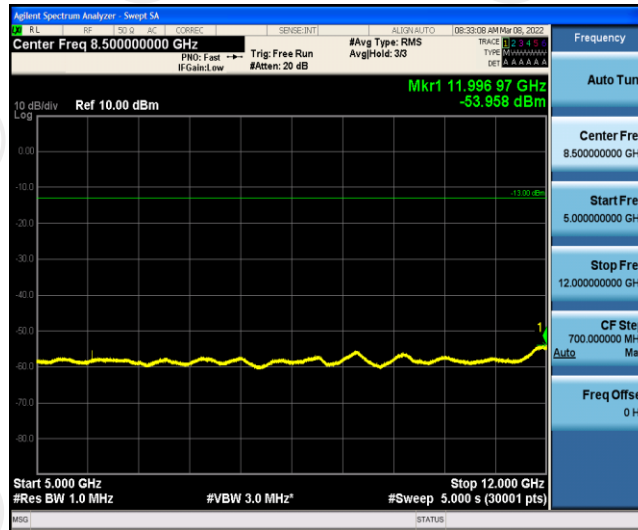

Band71-5MHz-16QAM-133147-1RB#0-Range5:5000~12000MHz

Band71-5MHz-16QAM-133147-1RB#0-Range6:12000~26500MHz