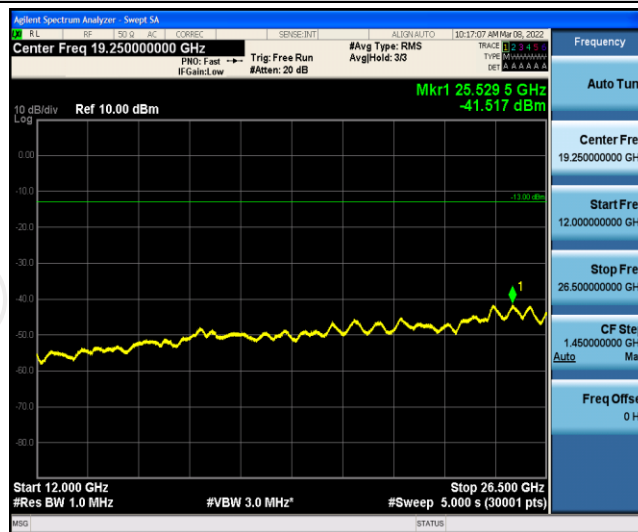

Band71-10MHz-QPSK-133172-1RB#0-Range3:30~1000MHz

Band71-10MHz-QPSK-133172-1RB#0-Range4:1000~5000MHz

Band71-10MHz-QPSK-133172-1RB#0-Range5:5000~12000MHz

Band71-10MHz-QPSK-133172-1RB#0-Range6:12000~26500MHz