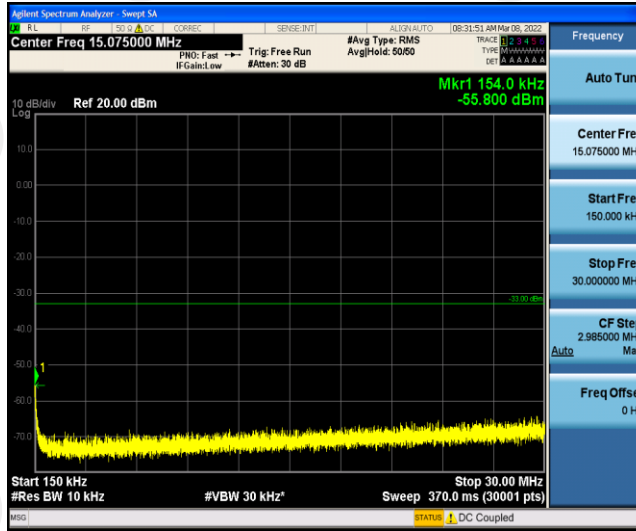

Band71-5MHz-QPSK-133447-1RB#0-Range5:5000~12000MHz

Band71-5MHz-QPSK-133447-1RB#0-Range6:12000~26500MHz

Band71-5MHz-16QAM-133147-1RB#0-Range1:0.009~0.15MHz

Band71-5MHz-16QAM-133147-1RB#0-Range2:0.15~30MHz