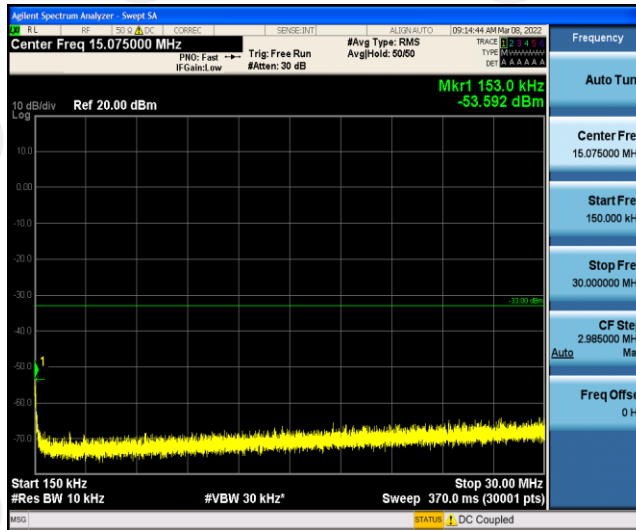

Band71-5MHz-16QAM-133447-1RB#0-Range2:0.15~30MHz

Band71-5MHz-16QAM-133447-1RB#0-Range3:30~1000MHz