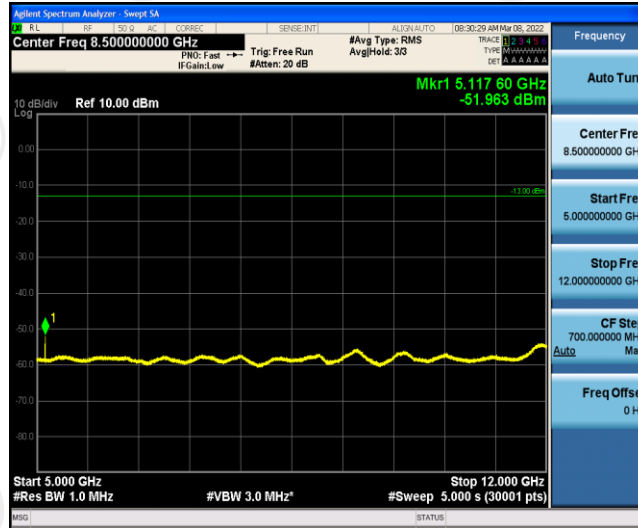

Band71-5MHz-QPSK-133147-1RB#0-Range2:0.15~30MHz

Band71-5MHz-QPSK-133147-1RB#0-Range3:30~1000MHz

Band71-5MHz-QPSK-133147-1RB#0-Range4:1000~5000MHz

Band71-5MHz-QPSK-133147-1RB#0-Range5:5000~12000MHz

Band71-5MHz-QPSK-133147-1RB#0-Range6:12000~26500MHz