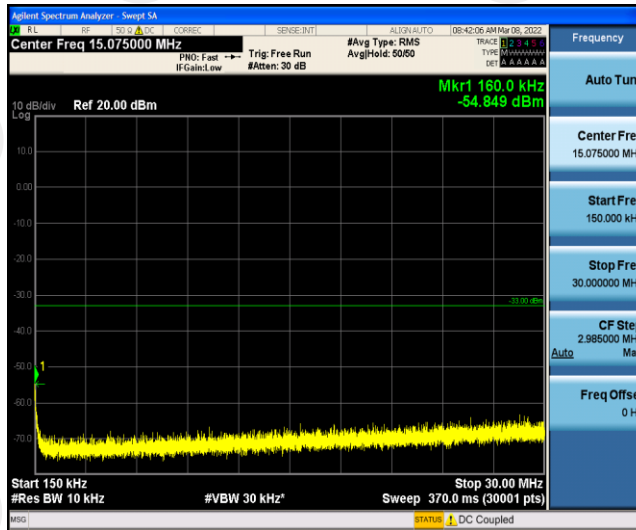

Band71-5MHz-16QAM-133297-1RB#0-Range2:0.15~30MHz

Band71-5MHz-16QAM-133297-1RB#0-Range3:30~1000MHz