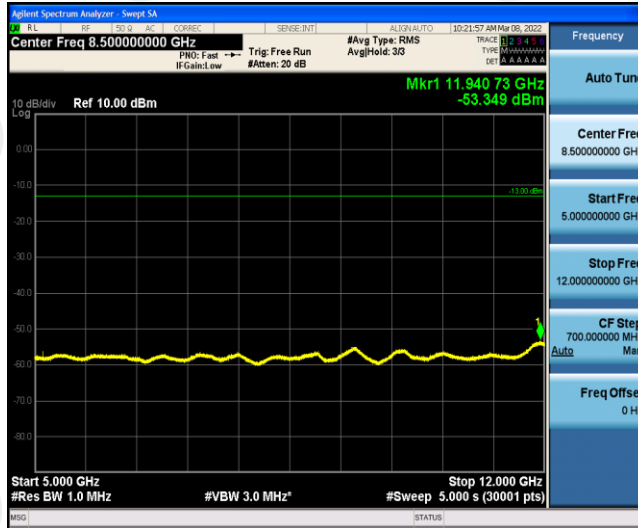

Band71-10MHz-QPSK-133297-1RB#0-Range1:0.009~0.15MHz

Band71-10MHz-QPSK-133297-1RB#0-Range2:0.15~30MHz

Band71-10MHz-QPSK-133297-1RB#0-Range3:30~1000MHz

Band71-10MHz-QPSK-133297-1RB#0-Range4:1000~5000MHz

Band71-10MHz-QPSK-133297-1RB#0-Range5:5000~12000MHz