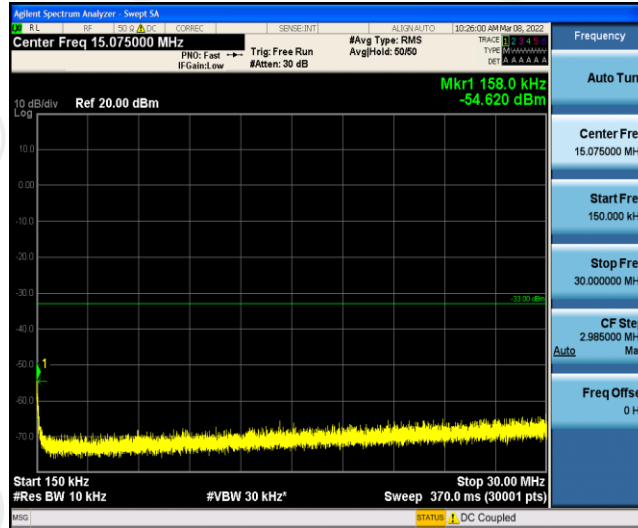

Band71-10MHz-QPSK-133422-1RB#0-Range2:0.15~30MHz

Band71-10MHz-QPSK-133422-1RB#0-Range3:30~1000MHz