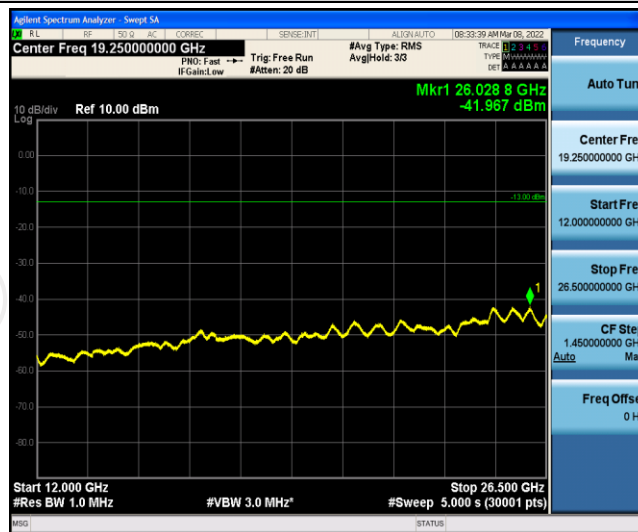

Band71-5MHz-16QAM-133147-1RB#0-Range3:30~1000MHz

Band71-5MHz-16QAM-133147-1RB#0-Range4:1000~5000MHz

Band71-5MHz-16QAM-133147-1RB#0-Range5:5000~12000MHz

Band71-5MHz-16QAM-133147-1RB#0-Range6:12000~26500MHz