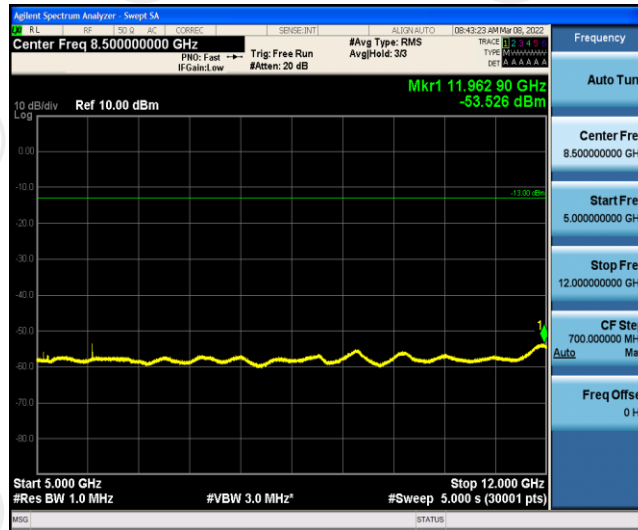

Band71-5MHz-16QAM-133297-1RB#0-Range1:0.009~0.15MHz

Band71-5MHz-16QAM-133297-1RB#0-Range2:0.15~30MHz

Band71-5MHz-16QAM-133297-1RB#0-Range3:30~1000MHz

Band71-5MHz-16QAM-133297-1RB#0-Range4:1000~5000MHz

Band71-5MHz-16QAM-133297-1RB#0-Range5:5000~12000MHz