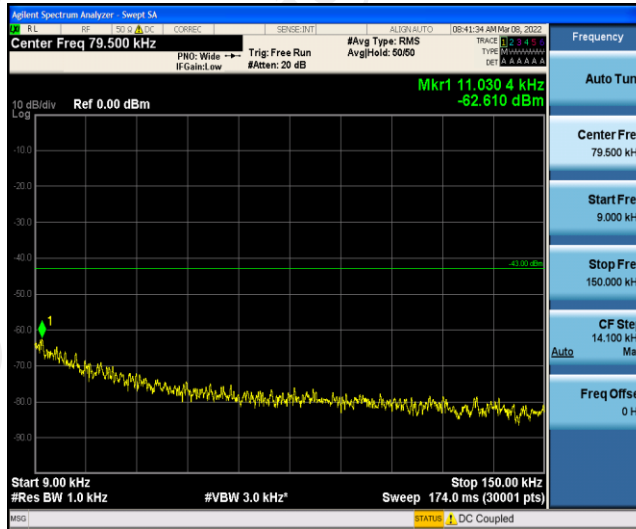

Band71-5MHz-16QAM-133297-1RB#0-Range1:0.009~0.15MHz

Band71-5MHz-16QAM-133297-1RB#0-Range2:0.15~30MHz