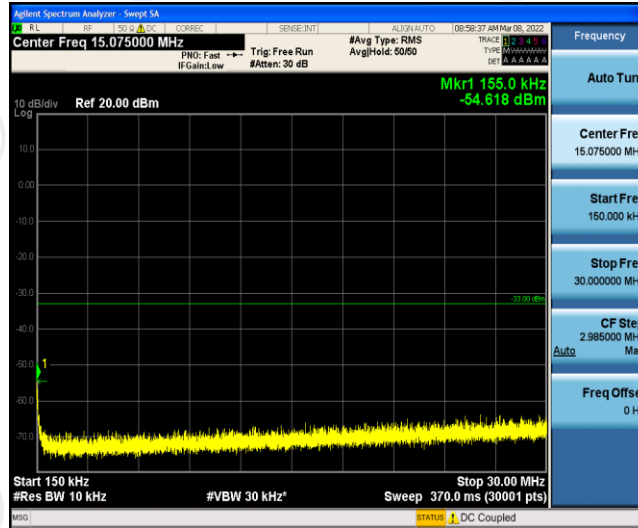

Band71-5MHz-QPSK-133447-1RB#0-Range2:0.15~30MHz

Band71-5MHz-QPSK-133447-1RB#0-Range3:30~1000MHz