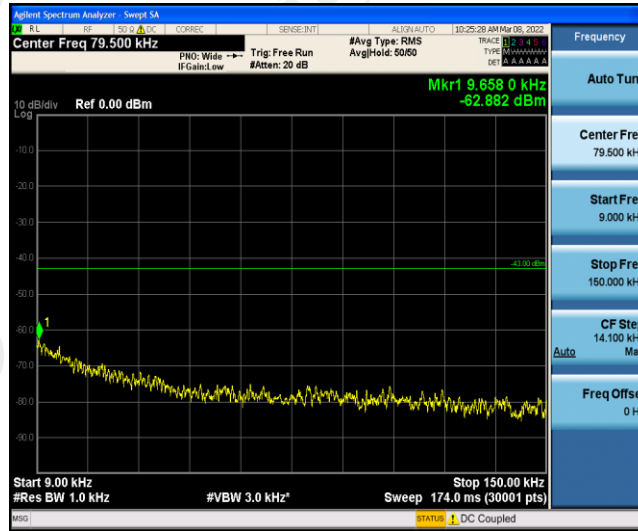

Band71-10MHz-QPSK-133422-1RB#0-Range1:0.009~0.15MHz

Band71-10MHz-QPSK-133422-1RB#0-Range2:0.15~30MHz