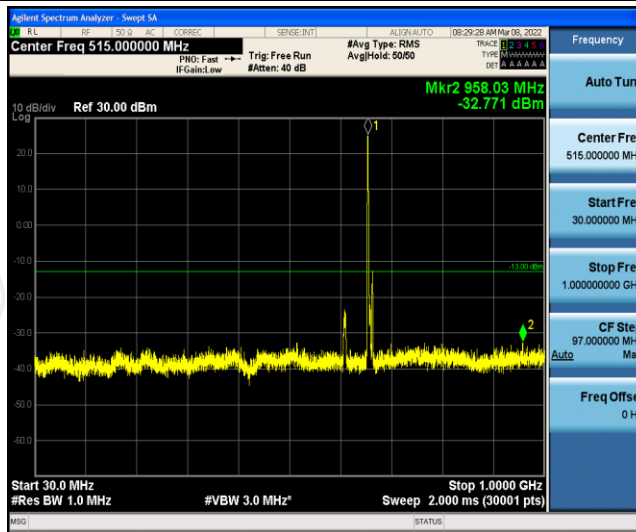

Band71-5MHz-QPSK-133147-1RB#0-Range2:0.15~30MHz

Band71-5MHz-QPSK-133147-1RB#0-Range3:30~1000MHz

Band71-5MHz-QPSK-133147-1RB#0-Range4:1000~5000MHz

Band71-5MHz-QPSK-133147-1RB#0-Range5:5000~12000MHz

Band71-5MHz-QPSK-133147-1RB#0-Range6:12000~26500MHz