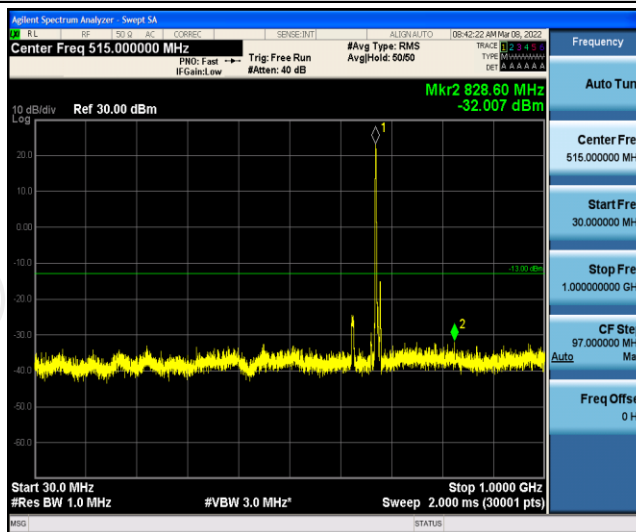

Band71-5MHz-16QAM-133297-1RB#0-Range1:0.009~0.15MHz

Band71-5MHz-16QAM-133297-1RB#0-Range2:0.15~30MHz

Band71-5MHz-16QAM-133297-1RB#0-Range3:30~1000MHz

Band71-5MHz-16QAM-133297-1RB#0-Range4:1000~5000MHz

Band71-5MHz-16QAM-133297-1RB#0-Range5:5000~12000MHz