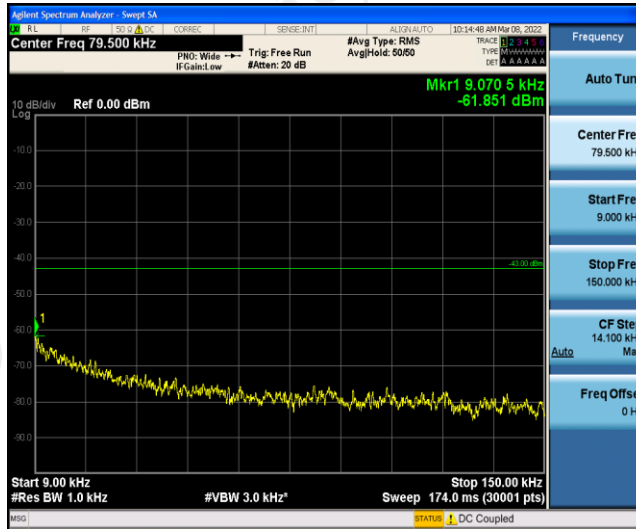

Band71-10MHz-QPSK-133172-1RB#0-Range1:0.009~0.15MHz

Band71-10MHz-QPSK-133172-1RB#0-Range2:0.15~30MHz