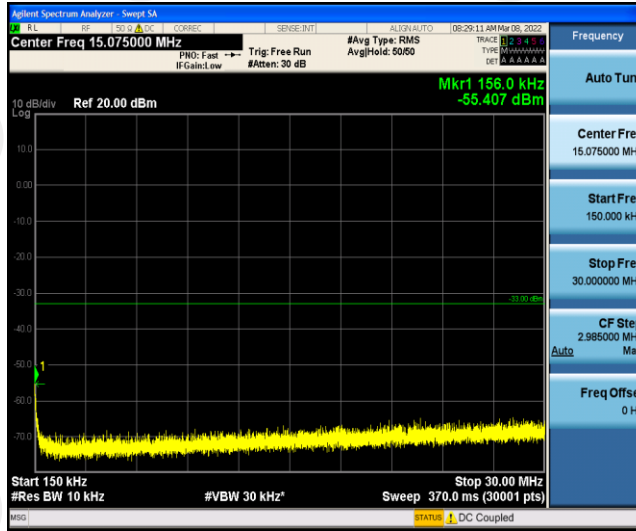

Band71-5MHz-QPSK-133147-1RB#0-Range2:0.15~30MHz

Band71-5MHz-QPSK-133147-1RB#0-Range3:30~1000MHz

Band71-5MHz-QPSK-133147-1RB#0-Range4:1000~5000MHz

Band71-5MHz-QPSK-133147-1RB#0-Range5:5000~12000MHz

Band71-5MHz-QPSK-133147-1RB#0-Range6:12000~26500MHz