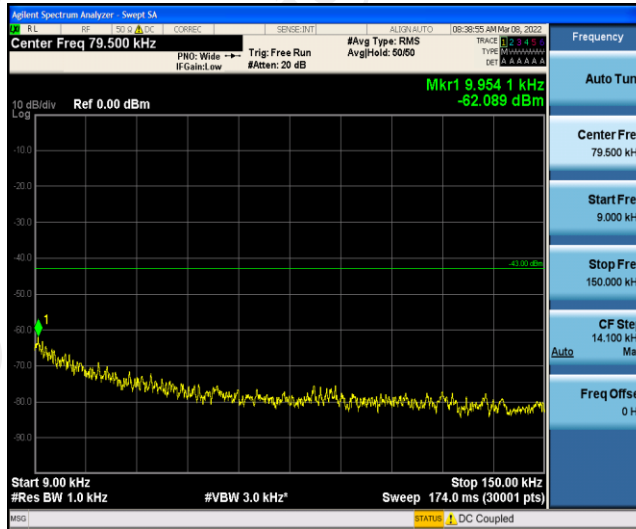

Band71-5MHz-QPSK-133297-1RB#0-Range1:0.009~0.15MHz

Band71-5MHz-QPSK-133297-1RB#0-Range2:0.15~30MHz