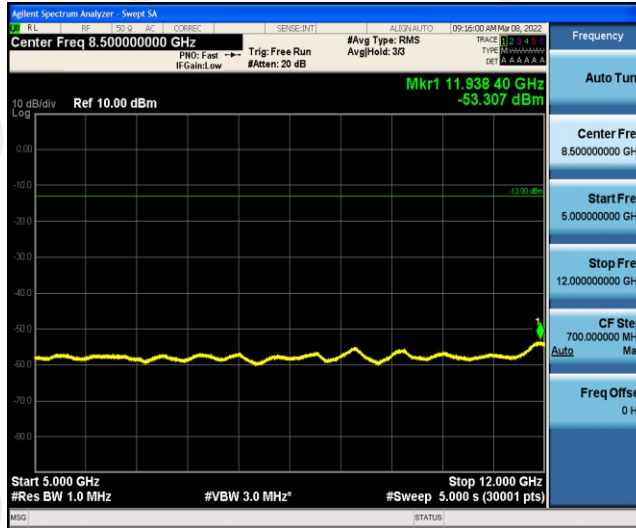

Band71-5MHz-16QAM-133447-1RB#0-Range5:5000~12000MHz

Band71-5MHz-16QAM-133447-1RB#0-Range6:12000~26500MHz