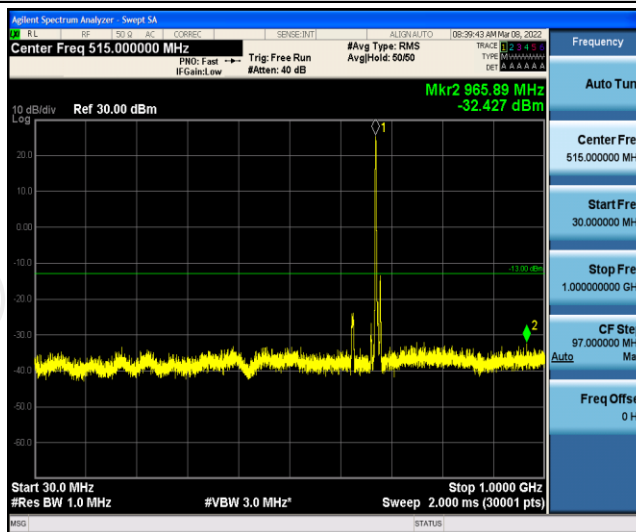

Band71-5MHz-QPSK-133297-1RB#0-Range3:30~1000MHz

Band71-5MHz-QPSK-133297-1RB#0-Range4:1000~5000MHz