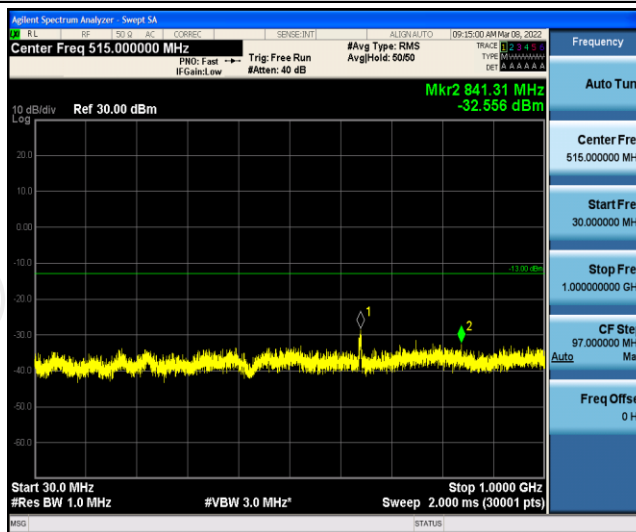

Band71-5MHz-16QAM-133297-1RB#0-Range6:12000~26500MHz

Band71-5MHz-16QAM-133447-1RB#0-Range1:0.009~0.15MHz

Band71-5MHz-16QAM-133447-1RB#0-Range2:0.15~30MHz

Band71-5MHz-16QAM-133447-1RB#0-Range3:30~1000MHz

Band71-5MHz-16QAM-133447-1RB#0-Range4:1000~5000MHz