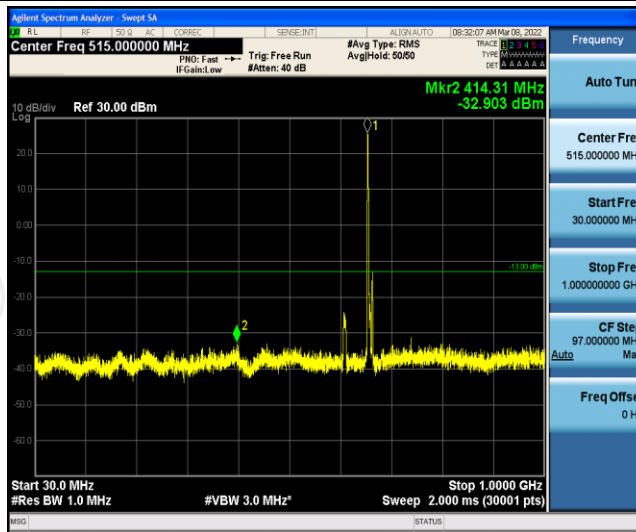

Band71-5MHz-16QAM-133147-1RB#0-Range3:30~1000MHz

Band71-5MHz-16QAM-133147-1RB#0-Range4:1000~5000MHz