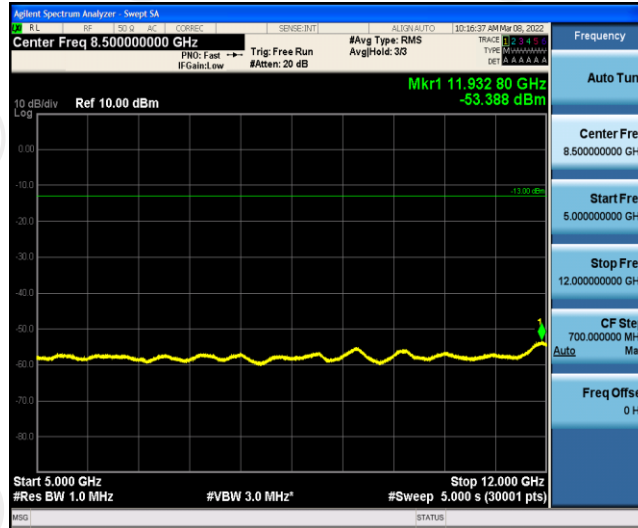

Band71-10MHz-QPSK-133172-1RB#0-Range5:5000~12000MHz

Band71-10MHz-QPSK-133172-1RB#0-Range6:12000~26500MHz