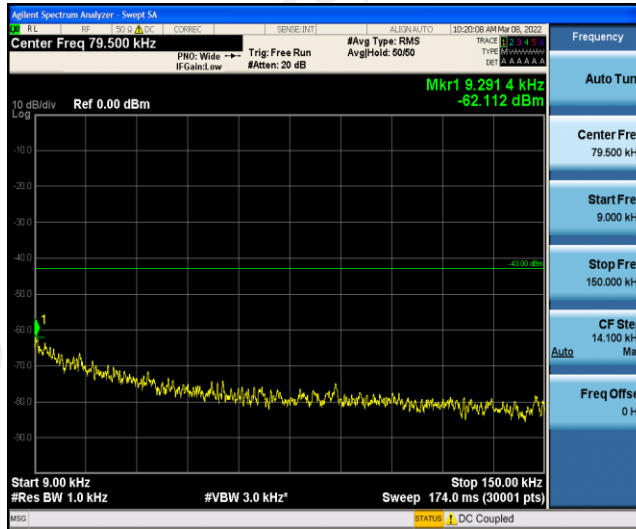

Band71-10MHz-QPSK-133297-1RB#0-Range1:0.009~0.15MHz

Band71-10MHz-QPSK-133297-1RB#0-Range2:0.15~30MHz