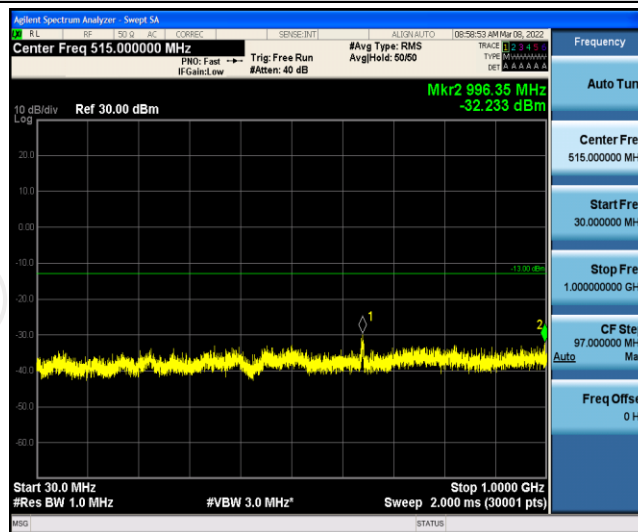

Band71-5MHz-QPSK-133297-1RB#0-Range6:12000~26500MHz

Band71-5MHz-QPSK-133447-1RB#0-Range1:0.009~0.15MHz

Band71-5MHz-QPSK-133447-1RB#0-Range2:0.15~30MHz

Band71-5MHz-QPSK-133447-1RB#0-Range3:30~1000MHz

Band71-5MHz-QPSK-133447-1RB#0-Range4:1000~5000MHz