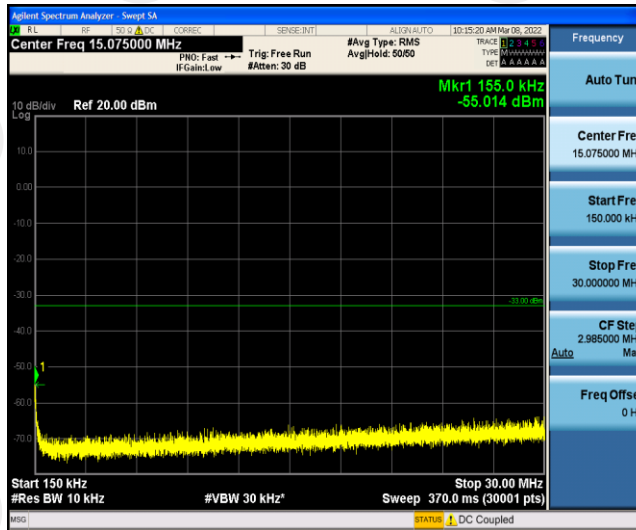

Band71-5MHz-16QAM-133447-1RB#0-Range5:5000~12000MHz

Band71-5MHz-16QAM-133447-1RB#0-Range6:12000~26500MHz

Band71-10MHz-QPSK-133172-1RB#0-Range1:0.009~0.15MHz

Band71-10MHz-QPSK-133172-1RB#0-Range2:0.15~30MHz