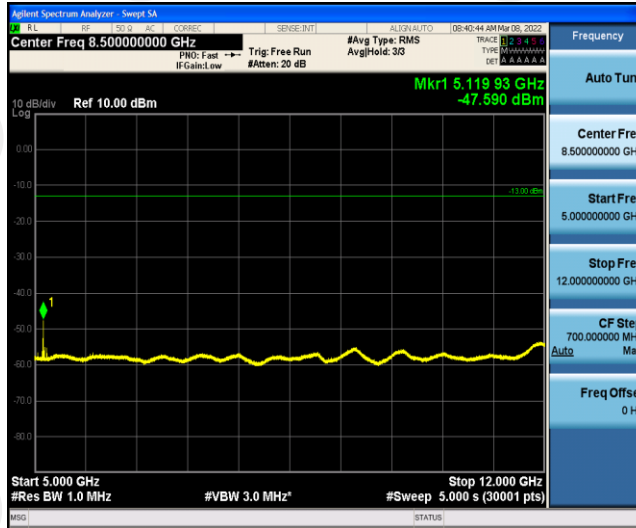

Band71-5MHz-QPSK-133297-1RB#0-Range1:0.009~0.15MHz

Band71-5MHz-QPSK-133297-1RB#0-Range2:0.15~30MHz

Band71-5MHz-QPSK-133297-1RB#0-Range3:30~1000MHz

Band71-5MHz-QPSK-133297-1RB#0-Range4:1000~5000MHz

Band71-5MHz-QPSK-133297-1RB#0-Range5:5000~12000MHz