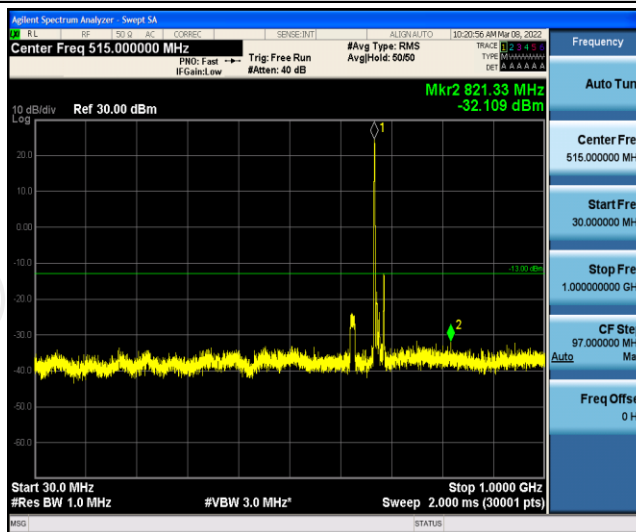

Band71-10MHz-QPSK-133297-1RB#0-Range1:0.009~0.15MHz

Band71-10MHz-QPSK-133297-1RB#0-Range2:0.15~30MHz

Band71-10MHz-QPSK-133297-1RB#0-Range3:30~1000MHz

Band71-10MHz-QPSK-133297-1RB#0-Range4:1000~5000MHz

Band71-10MHz-QPSK-133297-1RB#0-Range5:5000~12000MHz