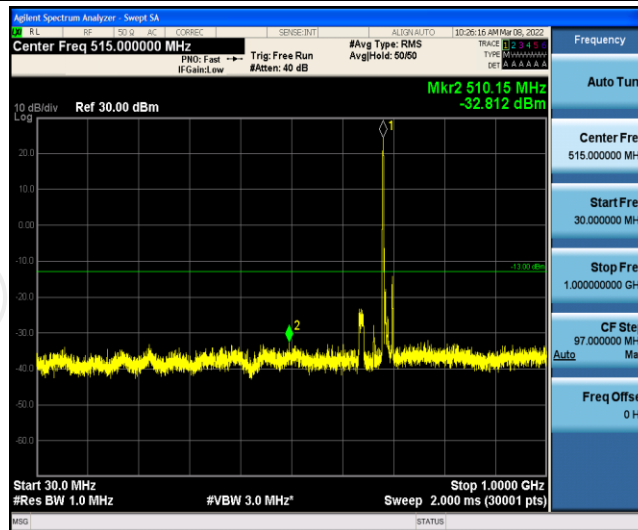

Band71-10MHz-QPSK-133297-1RB#0-Range6:12000~26500MHz

Band71-10MHz-QPSK-133422-1RB#0-Range1:0.009~0.15MHz

Band71-10MHz-QPSK-133422-1RB#0-Range2:0.15~30MHz

Band71-10MHz-QPSK-133422-1RB#0-Range3:30~1000MHz

Band71-10MHz-QPSK-133422-1RB#0-Range4:1000~5000MHz