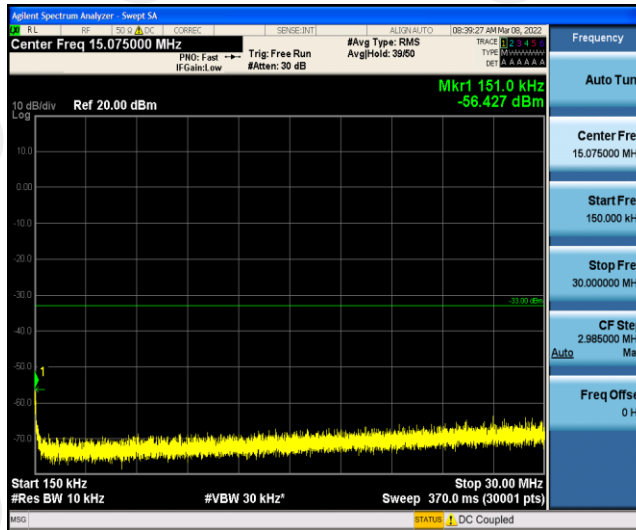

Band71-5MHz-QPSK-133297-1RB#0-Range2:0.15~30MHz

Band71-5MHz-QPSK-133297-1RB#0-Range3:30~1000MHz