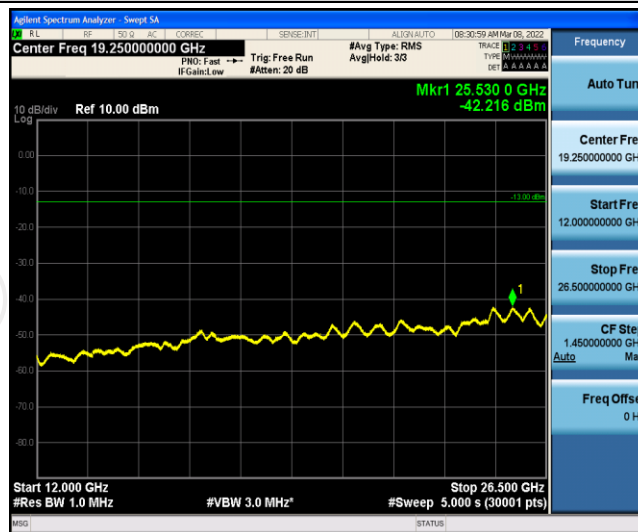

Band71-5MHz-QPSK-133147-1RB#0-Range2:0.15~30MHz

Band71-5MHz-QPSK-133147-1RB#0-Range3:30~1000MHz

Band71-5MHz-QPSK-133147-1RB#0-Range4:1000~5000MHz

Band71-5MHz-QPSK-133147-1RB#0-Range5:5000~12000MHz

Band71-5MHz-QPSK-133147-1RB#0-Range6:12000~26500MHz