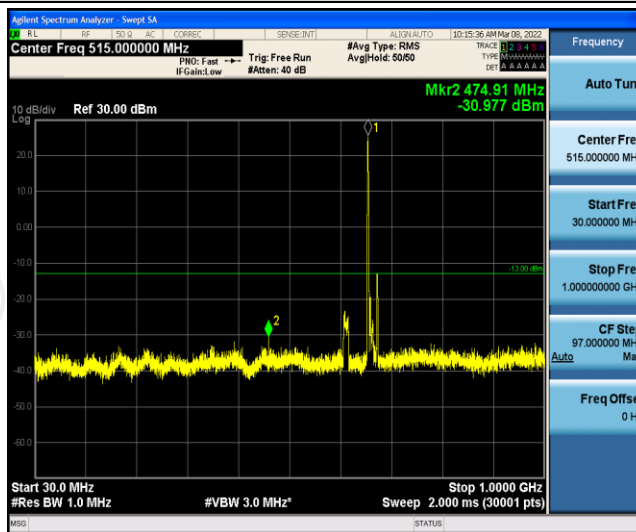

Band71-10MHz-QPSK-133172-1RB#0-Range3:30~1000MHz

Band71-10MHz-QPSK-133172-1RB#0-Range4:1000~5000MHz