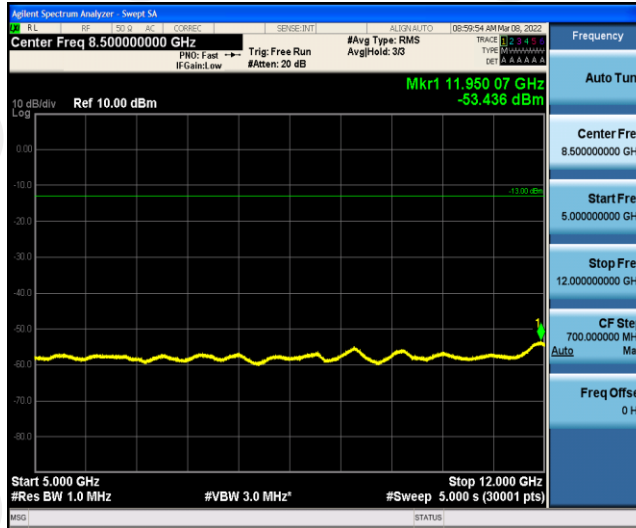

Band71-5MHz-QPSK-133447-1RB#0-Range5:5000~12000MHz

Band71-5MHz-QPSK-133447-1RB#0-Range6:12000~26500MHz