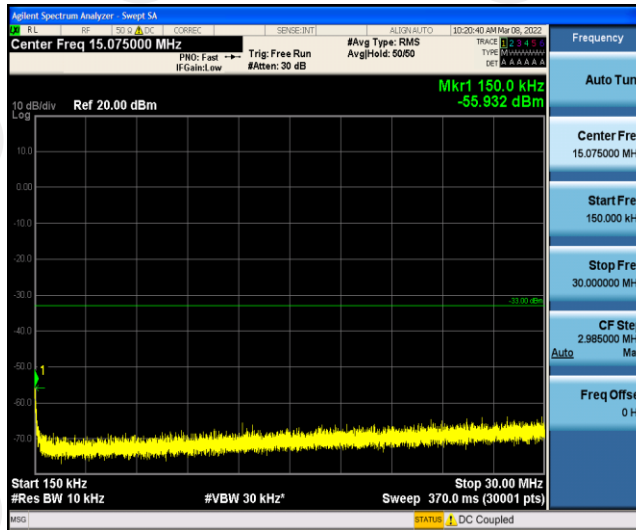

Band71-10MHz-QPSK-133297-1RB#0-Range2:0.15~30MHz

Band71-10MHz-QPSK-133297-1RB#0-Range3:30~1000MHz