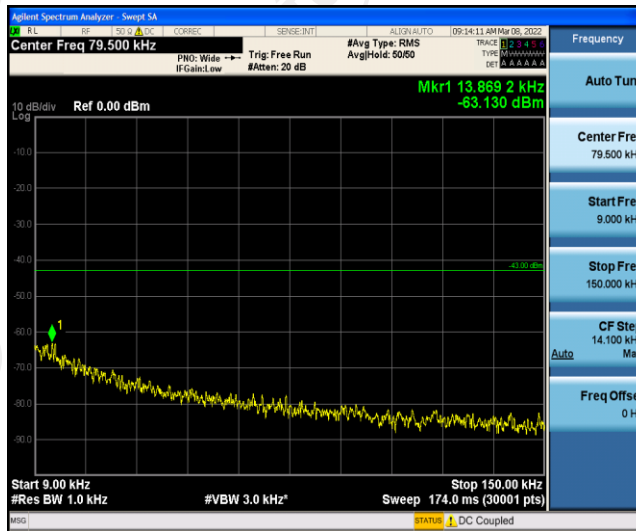

Band71-5MHz-16QAM-133447-1RB#0-Range1:0.009~0.15MHz

Band71-5MHz-16QAM-133447-1RB#0-Range2:0.15~30MHz