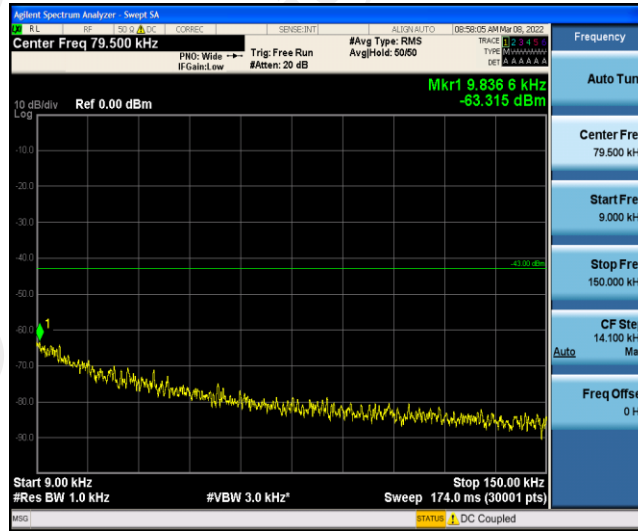

Band71-5MHz-QPSK-133447-1RB#0-Range1:0.009~0.15MHz

Band71-5MHz-QPSK-133447-1RB#0-Range2:0.15~30MHz