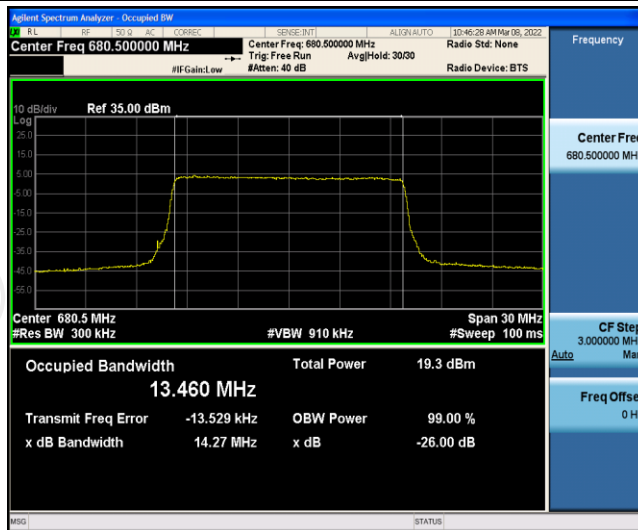

Band71-15MHz-16QAM-133297-75RB#0