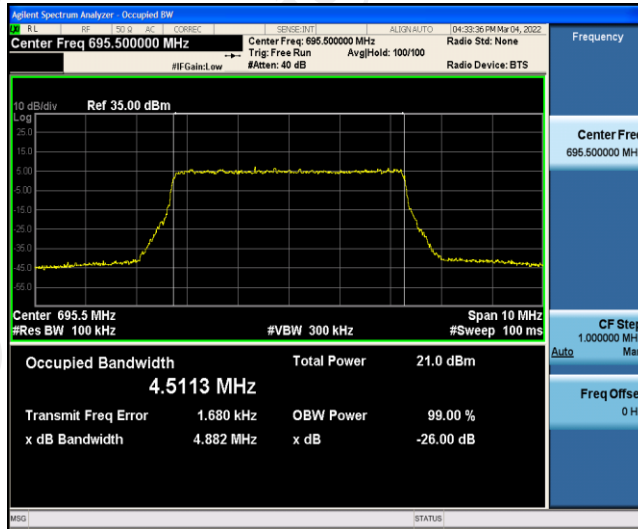

## Test Graphs

Band71-5MHz-16QAM-133147-25RB#0

Band71-5MHz-16QAM-133297-25RB#0

Band71-5MHz-16QAM-133447-25RB#0

Band71-10MHz-QPSK-133172-50RB#0

Band71-10MHz-QPSK-133297-50RB#0

Band71-10MHz-QPSK-133422-50RB#0