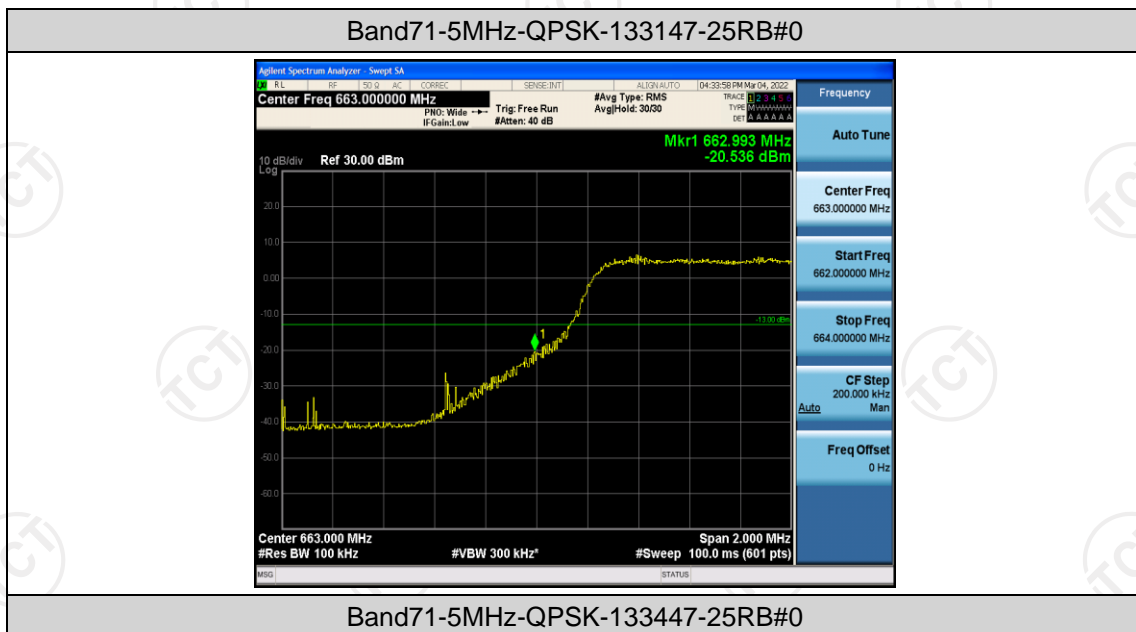

Appendix D: Band Edge

Test Result

Band	Bandwidth	Modulation	Channel	RB Configuration	Result(dBm)	Verdict
Band71	5MHz	QPSK	133147	25RB#0	-20.54	PASS
Band71	5MHz	QPSK	133447	25RB#0	-20.61	PASS
Band71	5MHz	16QAM	133147	25RB#0	-21.42	PASS
Band71	5MHz	16QAM	133447	25RB#0	-21.75	PASS
Band71	10MHz	QPSK	133172	50RB#0	-49.54	PASS
Band71	10MHz	QPSK	133422	50RB#0	-48.02	PASS
Band71	10MHz	16QAM	133172	50RB#0	-48.77	PASS
Band71	10MHz	16QAM	133422	50RB#0	-47.13	PASS
Band71	15MHz	QPSK	133197	75RB#0	-48.06	PASS
Band71	15MHz	QPSK	133397	75RB#0	-47.22	PASS
Band71	15MHz	16QAM	133197	75RB#0	-48.31	PASS
Band71	15MHz	16QAM	133397	75RB#0	-47.69	PASS
Band71	20MHz	QPSK	133222	100RB#0	-32.80	PASS
Band71	20MHz	QPSK	133372	100RB#0	-29.79	PASS
Band71	20MHz	16QAM	133222	100RB#0	-33.39	PASS
Band71	20MHz	16QAM	133372	100RB#0	-29.50	PASS

Test Graphs