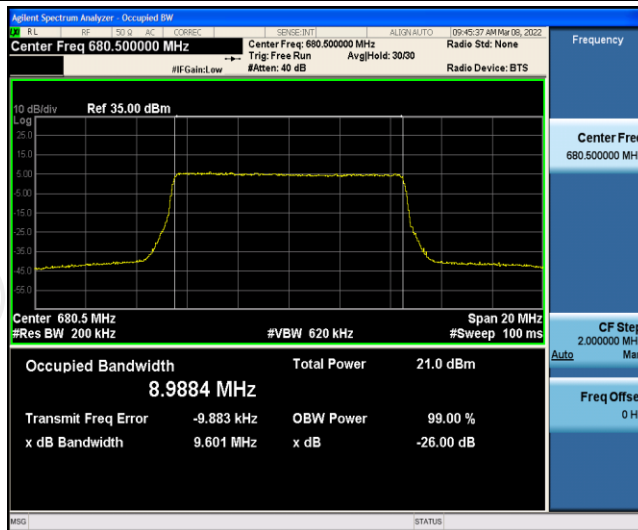

## Test Graphs

Band71-5MHz-16QAM-133147-25RB#0

Band71-5MHz-16QAM-133297-25RB#0

Band71-5MHz-16QAM-133447-25RB#0

Band71-10MHz-QPSK-133172-50RB#0

Band71-10MHz-QPSK-133297-50RB#0

Band71-10MHz-QPSK-133422-50RB#0