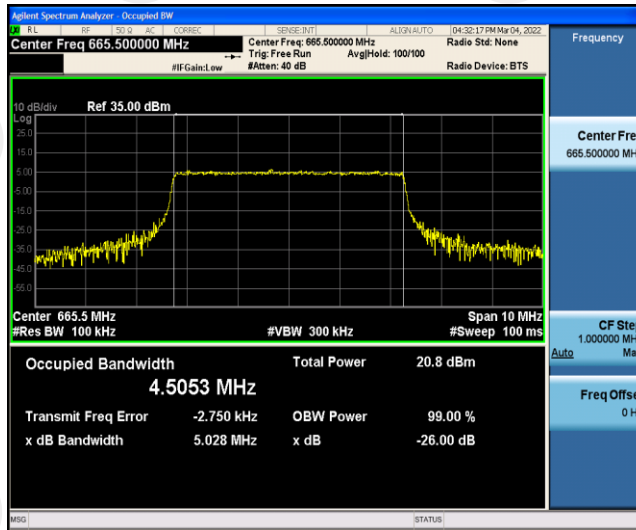

Band71-5MHz-16QAM-133147-25RB#0