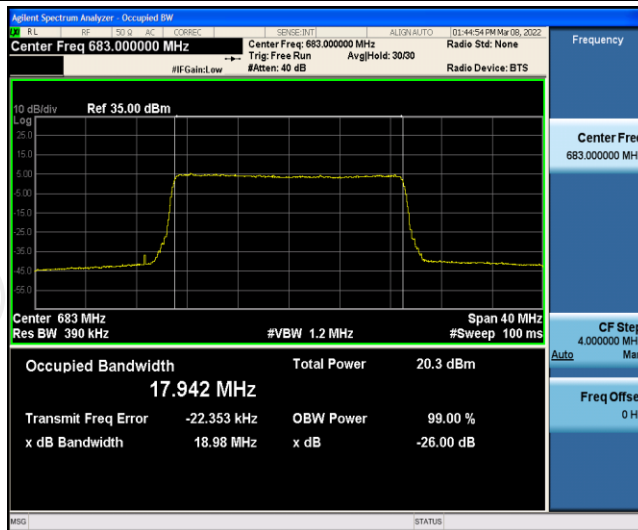

Band71-15MHz-16QAM-133297-75RB#0

Band71-15MHz-16QAM-133397-75RB#0

Band71-20MHz-QPSK-133222-100RB#0

Band71-20MHz-QPSK-133322-100RB#0

Band71-20MHz-QPSK-133372-100RB#0

Band71-20MHz-16QAM-133222-100RB#0

Band71-20MHz-16QAM-133322-100RB#0