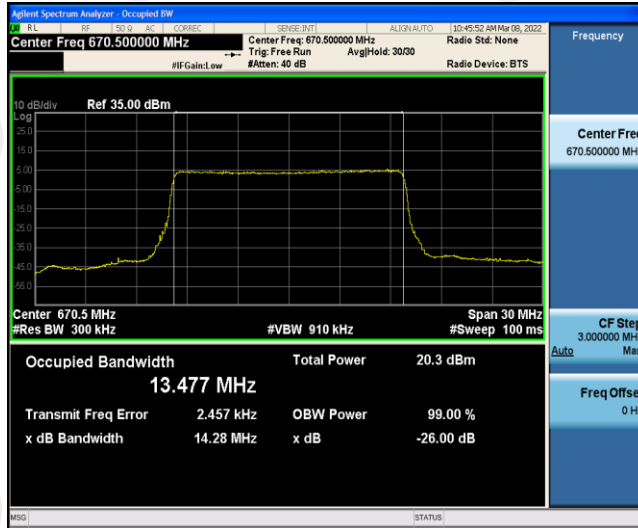

Band71-10MHz-16QAM-133172-50RB#0

Band71-10MHz-16QAM-133297-50RB#0

Band71-10MHz-16QAM-133422-50RB#0

Band71-15MHz-QPSK-133197-75RB#0

Band71-15MHz-QPSK-133297-75RB#0

Band71-15MHz-QPSK-133397-75RB#0

Band71-15MHz-16QAM-133197-75RB#0