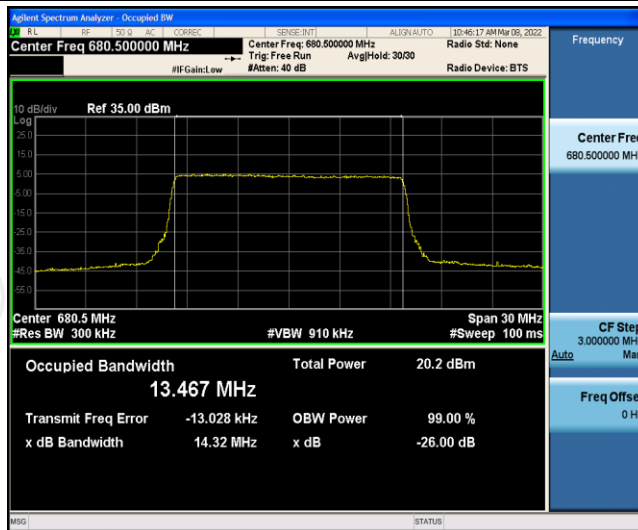

Band71-10MHz-16QAM-133172-50RB#0

Band71-10MHz-16QAM-133297-50RB#0

Band71-10MHz-16QAM-133422-50RB#0

Band71-15MHz-QPSK-133197-75RB#0

Band71-15MHz-QPSK-133297-75RB#0

Band71-15MHz-QPSK-133397-75RB#0

Band71-15MHz-16QAM-133197-75RB#0