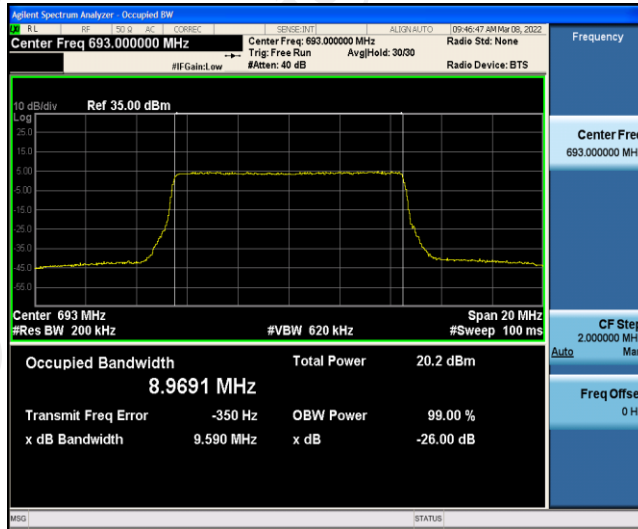

Band71-10MHz-16QAM-133172-50RB#0

Band71-10MHz-16QAM-133297-50RB#0

Band71-10MHz-16QAM-133422-50RB#0

Band71-15MHz-QPSK-133197-75RB#0

Band71-15MHz-QPSK-133297-75RB#0

Band71-15MHz-QPSK-133397-75RB#0

Band71-15MHz-16QAM-133197-75RB#0