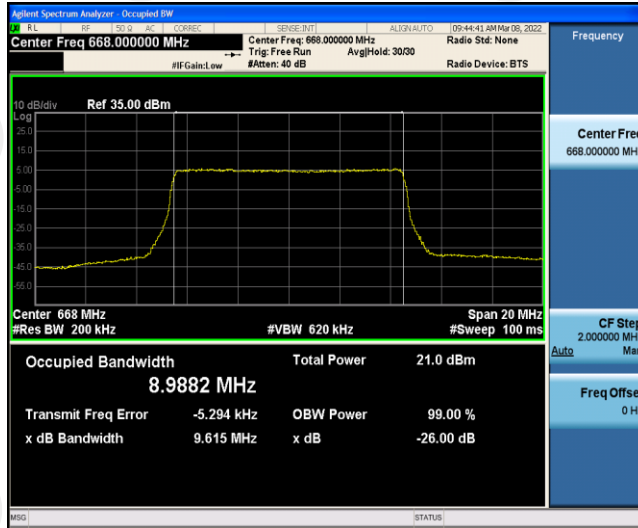

## Test Graphs

Band71-5MHz-16QAM-133147-25RB#0

Band71-5MHz-16QAM-133297-25RB#0

Band71-5MHz-16QAM-133447-25RB#0

Band71-10MHz-QPSK-133172-50RB#0

Band71-10MHz-QPSK-133297-50RB#0

Band71-10MHz-QPSK-133422-50RB#0