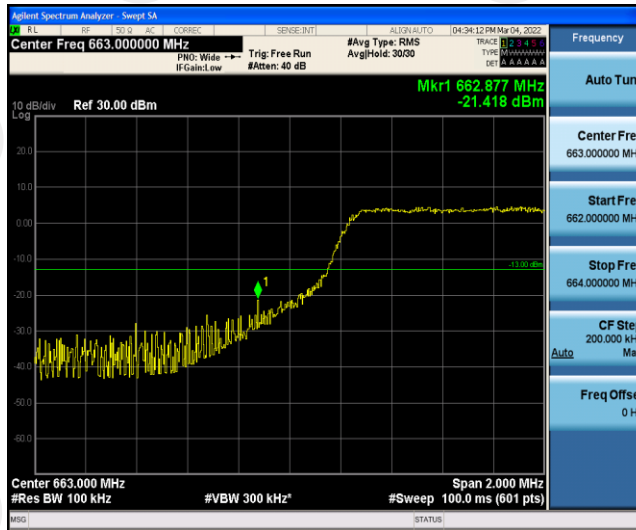

Band71-5MHz-16QAM-133147-25RB#0