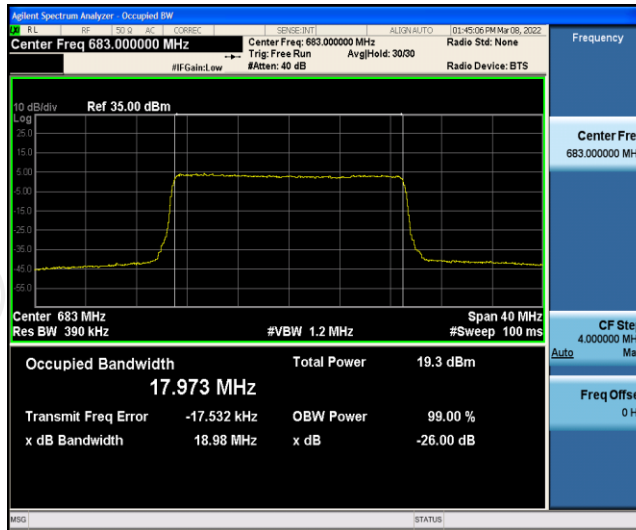

Band71-20MHz-16QAM-133372-100RB#0