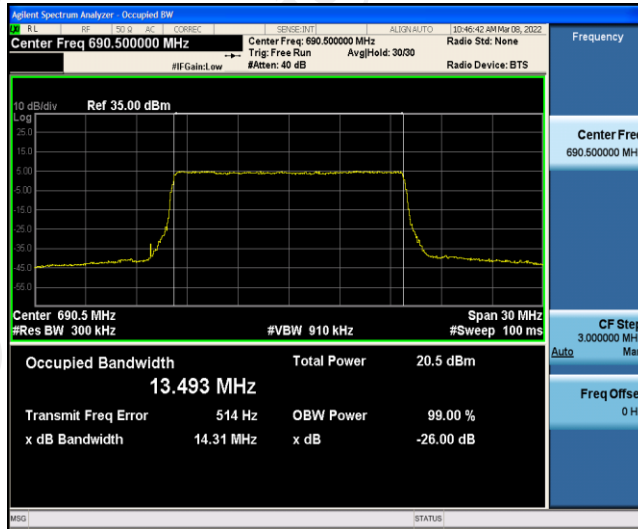

Band71-10MHz-16QAM-133172-50RB#0

Band71-10MHz-16QAM-133297-50RB#0

Band71-10MHz-16QAM-133422-50RB#0

Band71-15MHz-QPSK-133197-75RB#0

Band71-15MHz-QPSK-133297-75RB#0

Band71-15MHz-QPSK-133397-75RB#0

Band71-15MHz-16QAM-133197-75RB#0