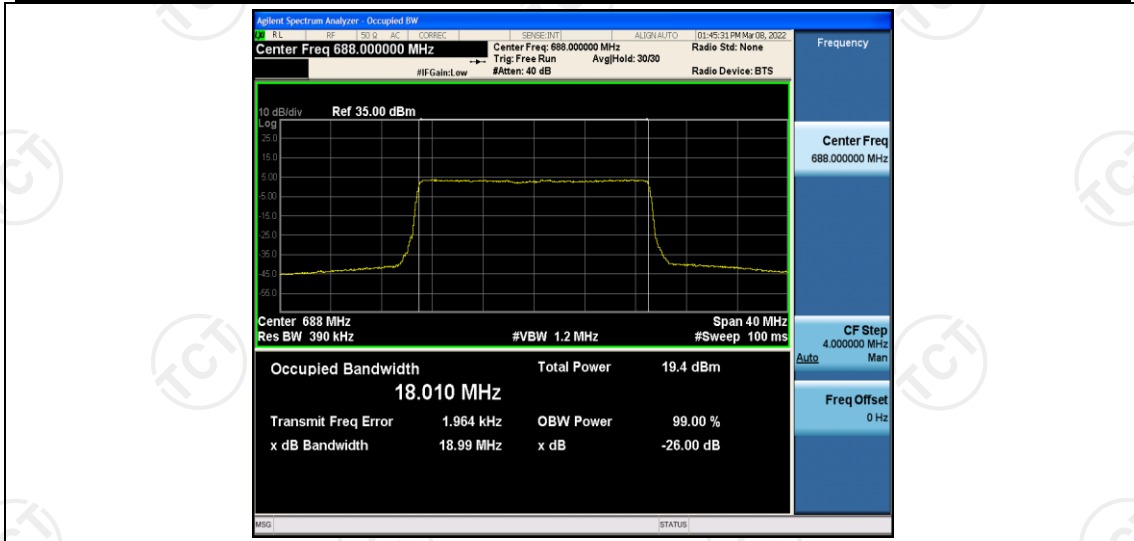

Band71-20MHz-16QAM-133372-100RB#0