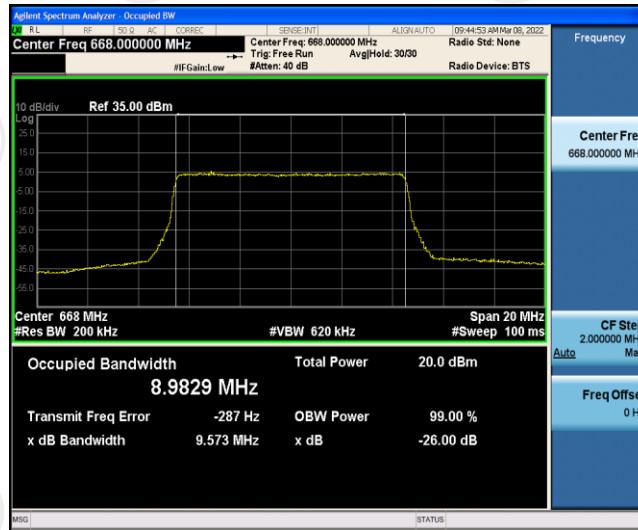

Band71-10MHz-16QAM-133172-50RB#0