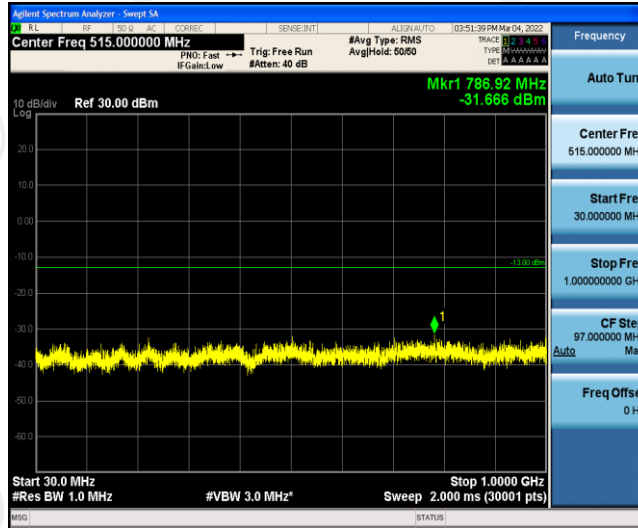

Band66-15MHz-QPSK-132322-1RB#0-Range3:30~1000MHz

Band66-15MHz-QPSK-132322-1RB#0-Range4:1000~5000MHz