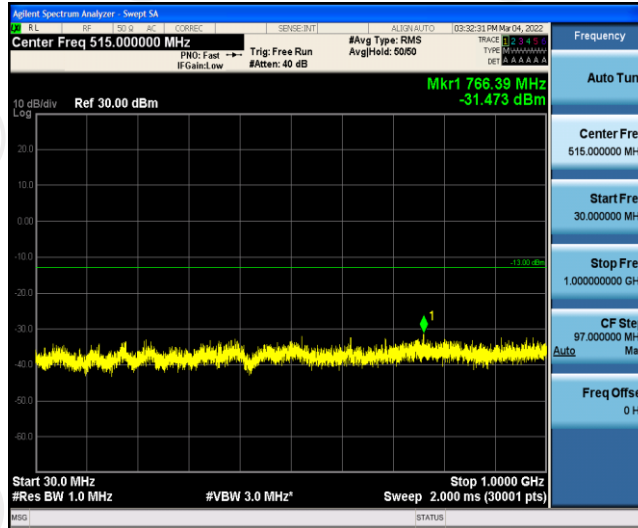

Band66-10MHz-QPSK-132622-1RB#0-Range3:30~1000MHz

Band66-10MHz-QPSK-132622-1RB#0-Range4:1000~5000MHz