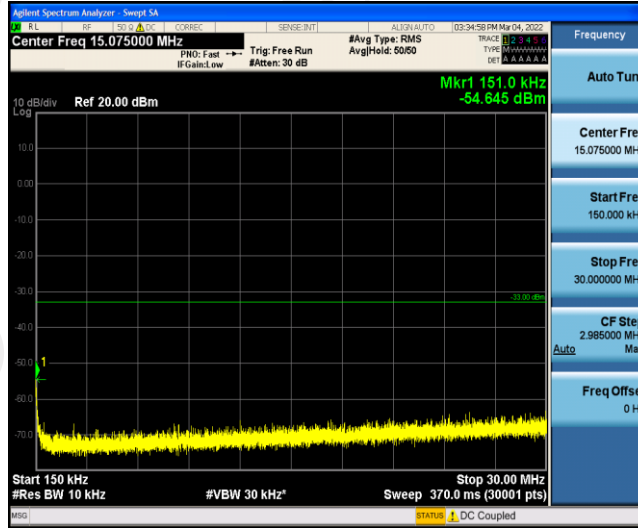

Band66-10MHz-16QAM-132622-1RB#0-Range2:0.15~30MHz

Band66-10MHz-16QAM-132622-1RB#0-Range3:30~1000MHz