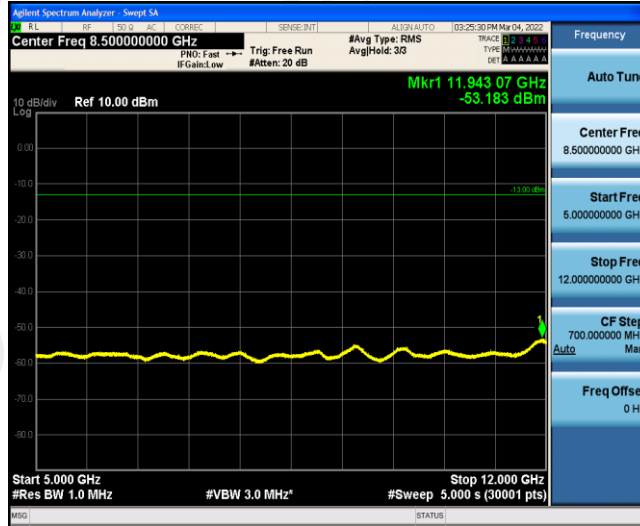

Band66-10MHz-16QAM-132022-1RB#0-Range5:5000~12000MHz

Band66-10MHz-16QAM-132022-1RB#0-Range6:12000~26500MHz