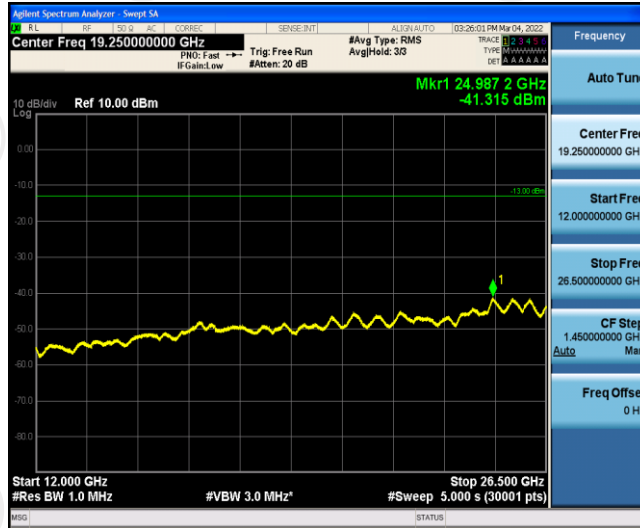

Band66-10MHz-16QAM-132022-1RB#0-Range6:12000~26500MHz

Band66-10MHz-16QAM-132322-1RB#0-Range1:0.009~0.15MHz