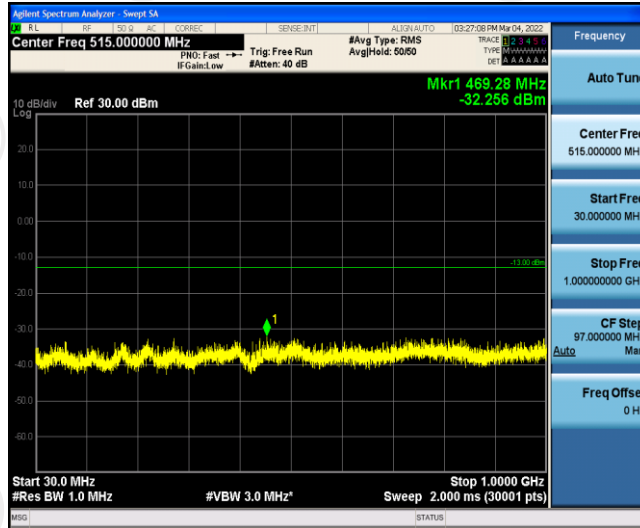

Band66-10MHz-QPSK-132022-1RB#0-Range6:12000~26500MHz

Band66-10MHz-QPSK-132322-1RB#0-Range1:0.009~0.15MHz

Band66-10MHz-QPSK-132322-1RB#0-Range2:0.15~30MHz

Band66-10MHz-QPSK-132322-1RB#0-Range3:30~1000MHz

Band66-10MHz-QPSK-132322-1RB#0-Range4:1000~5000MHz