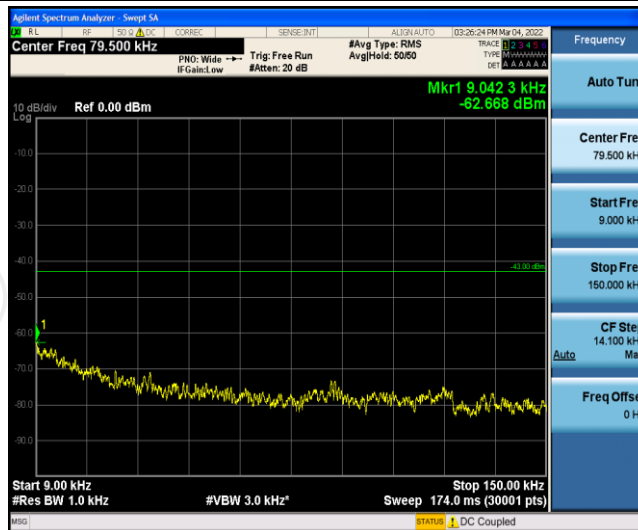

Band66-10MHz-QPSK-132022-1RB#0-Range6:12000~26500MHz

Band66-10MHz-QPSK-132322-1RB#0-Range1:0.009~0.15MHz

Band66-10MHz-QPSK-132322-1RB#0-Range2:0.15~30MHz

Band66-10MHz-QPSK-132322-1RB#0-Range3:30~1000MHz

Band66-10MHz-QPSK-132322-1RB#0-Range4:1000~5000MHz