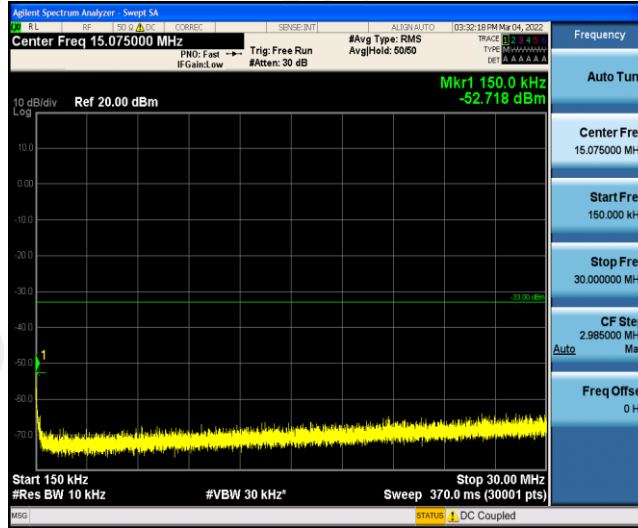

Band66-10MHz-QPSK-132322-1RB#0-Range5:5000~12000MHz

Band66-10MHz-QPSK-132322-1RB#0-Range6:12000~26500MHz

Band66-10MHz-QPSK-132622-1RB#0-Range1:0.009~0.15MHz

Band66-10MHz-QPSK-132622-1RB#0-Range2:0.15~30MHz