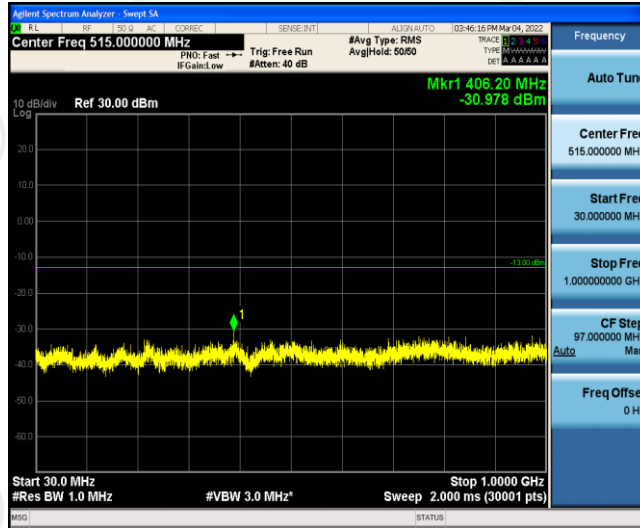

Band66-15MHz-QPSK-132047-1RB#0-Range3:30~1000MHz

Band66-15MHz-QPSK-132047-1RB#0-Range4:1000~5000MHz