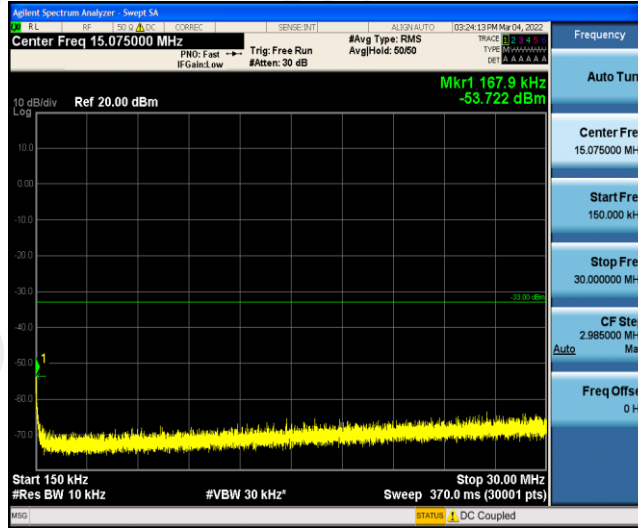

Band66-10MHz-16QAM-132022-1RB#0-Range2:0.15~30MHz

Band66-10MHz-16QAM-132022-1RB#0-Range3:30~1000MHz