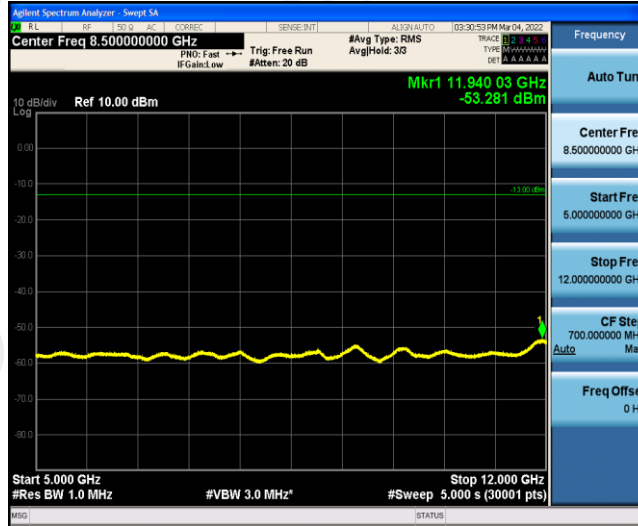

Band66-10MHz-16QAM-132322-1RB#0-Range3:30~1000MHz

Band66-10MHz-16QAM-132322-1RB#0-Range4:1000~5000MHz

Band66-10MHz-16QAM-132322-1RB#0-Range5:5000~12000MHz

Band66-10MHz-16QAM-132322-1RB#0-Range6:12000~26500MHz