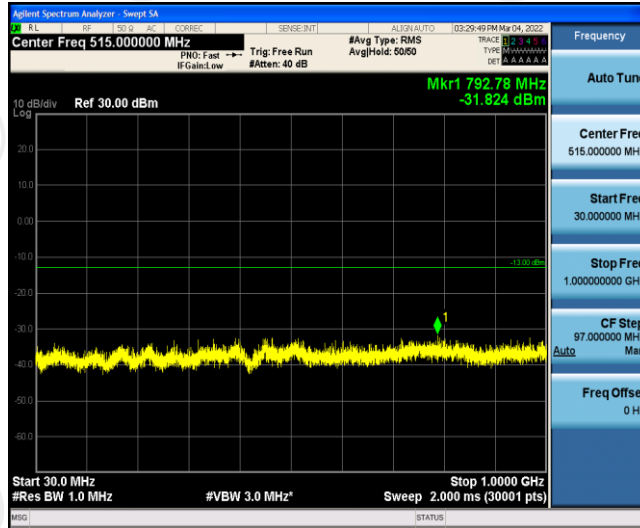

Band66-10MHz-16QAM-132322-1RB#0-Range3:30~1000MHz

Band66-10MHz-16QAM-132322-1RB#0-Range4:1000~5000MHz