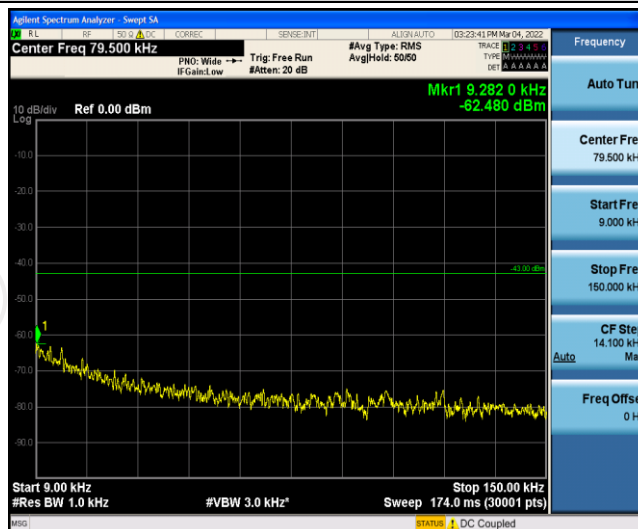

Band66-10MHz-16QAM-132022-1RB#0-Range1:0.009~0.15MHz

Band66-10MHz-16QAM-132022-1RB#0-Range2:0.15~30MHz