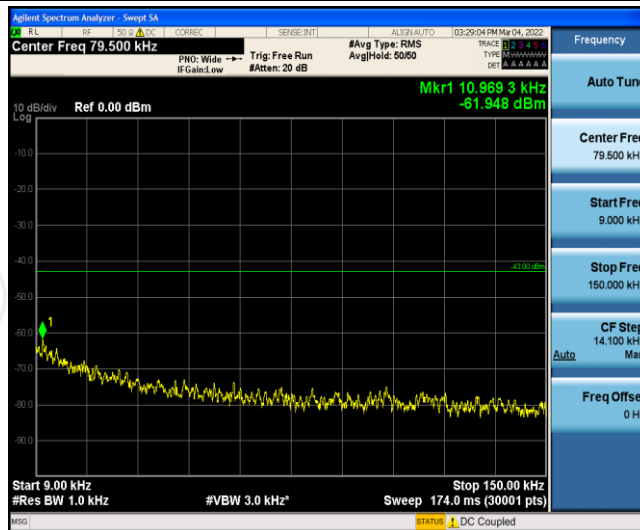

Band66-10MHz-16QAM-132022-1RB#0-Range5:5000~12000MHz

Band66-10MHz-16QAM-132022-1RB#0-Range6:12000~26500MHz

Band66-10MHz-16QAM-132322-1RB#0-Range1:0.009~0.15MHz

Band66-10MHz-16QAM-132322-1RB#0-Range2:0.15~30MHz