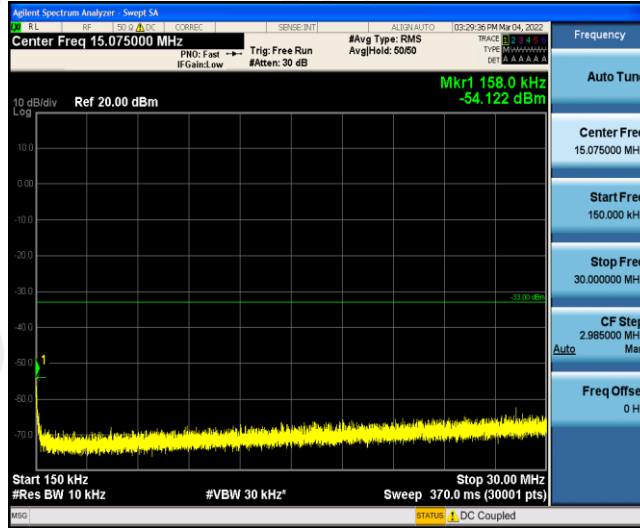

Band66-10MHz-16QAM-132022-1RB#0-Range5:5000~12000MHz

Band66-10MHz-16QAM-132022-1RB#0-Range6:12000~26500MHz

Band66-10MHz-16QAM-132322-1RB#0-Range1:0.009~0.15MHz

Band66-10MHz-16QAM-132322-1RB#0-Range2:0.15~30MHz