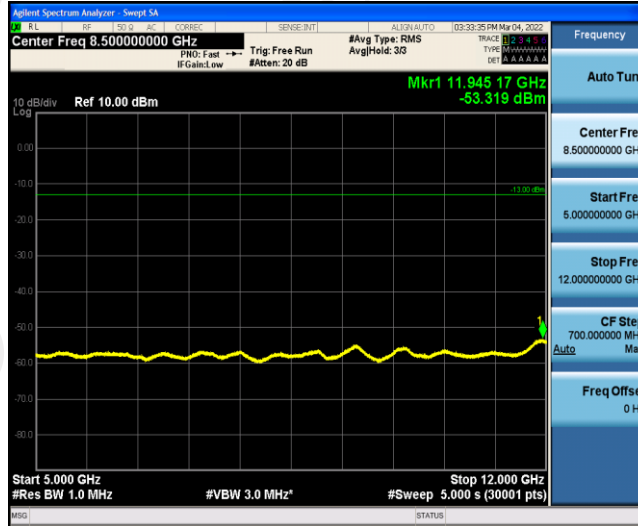

Band66-10MHz-QPSK-132622-1RB#0-Range5:5000~12000MHz

Band66-10MHz-QPSK-132622-1RB#0-Range6:12000~26500MHz