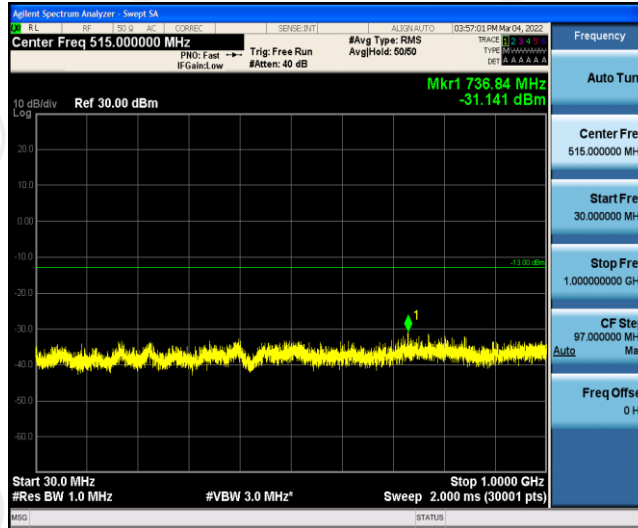

Band66-15MHz-QPSK-132322-1RB#0-Range6:12000~26500MHz

Band66-15MHz-QPSK-132597-1RB#0-Range1:0.009~0.15MHz

Band66-15MHz-QPSK-132597-1RB#0-Range2:0.15~30MHz

Band66-15MHz-QPSK-132597-1RB#0-Range3:30~1000MHz

Band66-15MHz-QPSK-132597-1RB#0-Range4:1000~5000MHz