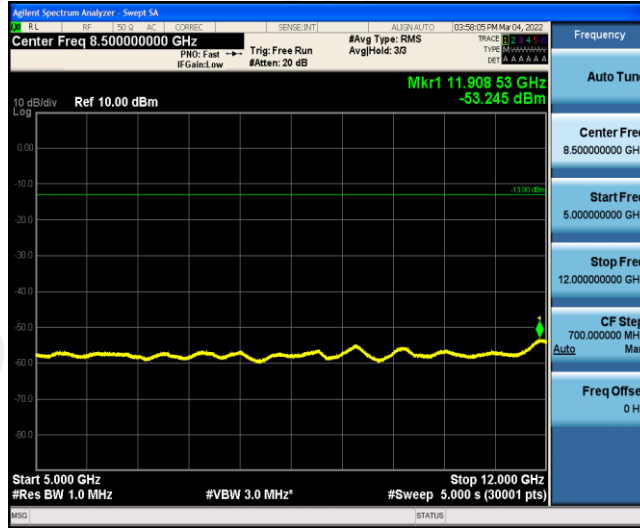

Band66-15MHz-QPSK-132597-1RB#0-Range5:5000~12000MHz

Band66-15MHz-QPSK-132597-1RB#0-Range6:12000~26500MHz