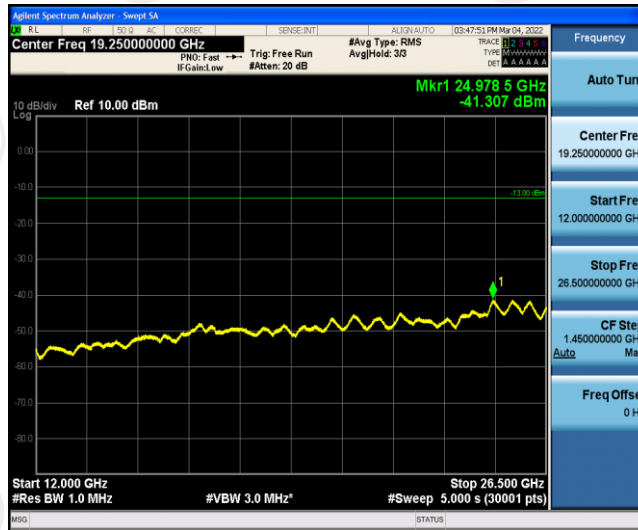

Band66-15MHz-QPSK-132047-1RB#0-Range3:30~1000MHz

Band66-15MHz-QPSK-132047-1RB#0-Range4:1000~5000MHz

Band66-15MHz-QPSK-132047-1RB#0-Range5:5000~12000MHz

Band66-15MHz-QPSK-132047-1RB#0-Range6:12000~26500MHz