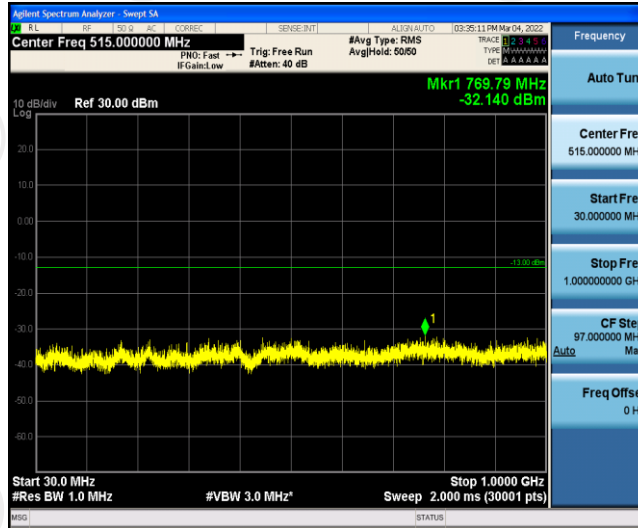

Band66-10MHz-16QAM-132622-1RB#0-Range3:30~1000MHz

Band66-10MHz-16QAM-132622-1RB#0-Range4:1000~5000MHz