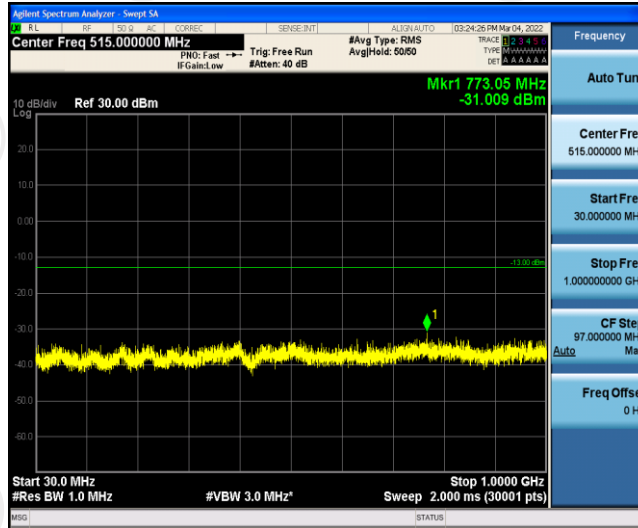

Band66-10MHz-16QAM-132022-1RB#0-Range3:30~1000MHz

Band66-10MHz-16QAM-132022-1RB#0-Range4:1000~5000MHz