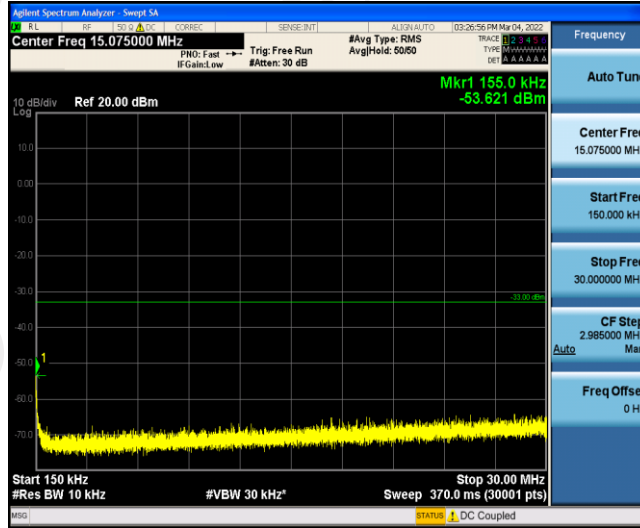

Band66-10MHz-QPSK-132022-1RB#0-Range6:12000~26500MHz

Band66-10MHz-QPSK-132322-1RB#0-Range1:0.009~0.15MHz

Band66-10MHz-QPSK-132322-1RB#0-Range2:0.15~30MHz

Band66-10MHz-QPSK-132322-1RB#0-Range3:30~1000MHz

Band66-10MHz-QPSK-132322-1RB#0-Range4:1000~5000MHz