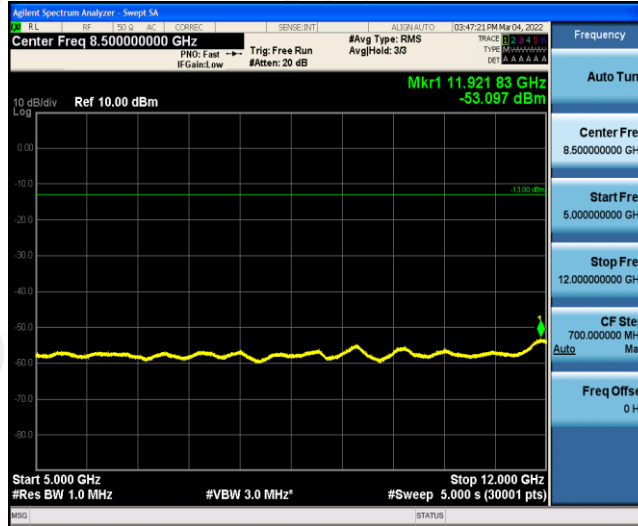

Band66-15MHz-QPSK-132047-1RB#0-Range5:5000~12000MHz

Band66-15MHz-QPSK-132047-1RB#0-Range6:12000~26500MHz