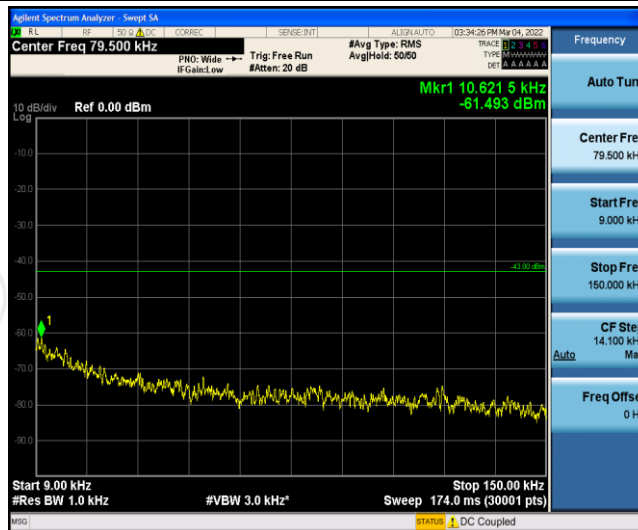

Band66-10MHz-16QAM-132622-1RB#0-Range1:0.009~0.15MHz

Band66-10MHz-16QAM-132622-1RB#0-Range2:0.15~30MHz