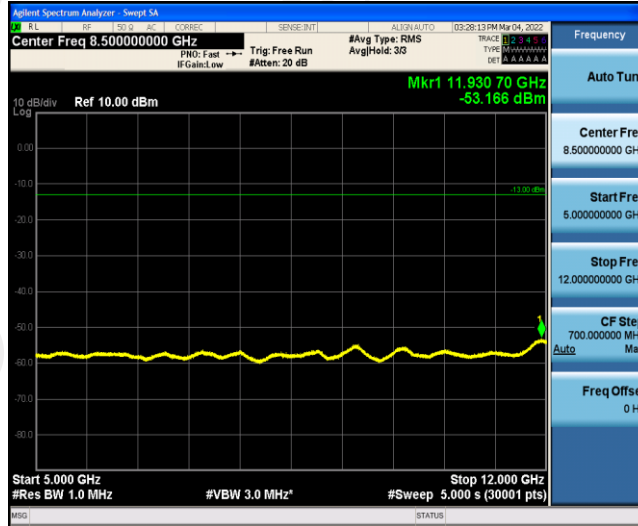

Band66-10MHz-QPSK-132322-1RB#0-Range5:5000~12000MHz

Band66-10MHz-QPSK-132322-1RB#0-Range6:12000~26500MHz