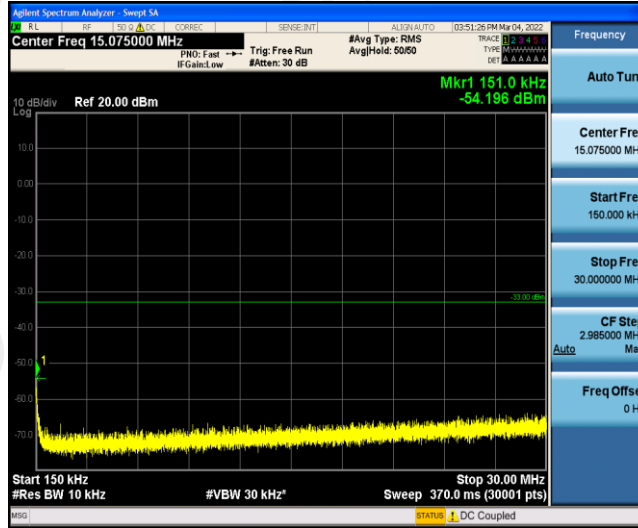

Band66-15MHz-QPSK-132322-1RB#0-Range2:0.15~30MHz

Band66-15MHz-QPSK-132322-1RB#0-Range3:30~1000MHz