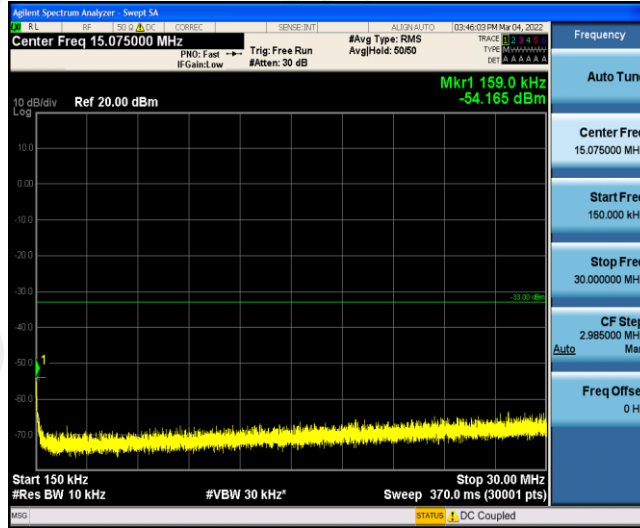

Band66-10MHz-16QAM-132622-1RB#0-Range5:5000~12000MHz

Band66-10MHz-16QAM-132622-1RB#0-Range6:12000~26500MHz

Band66-15MHz-QPSK-132047-1RB#0-Range1:0.009~0.15MHz

Band66-15MHz-QPSK-132047-1RB#0-Range2:0.15~30MHz