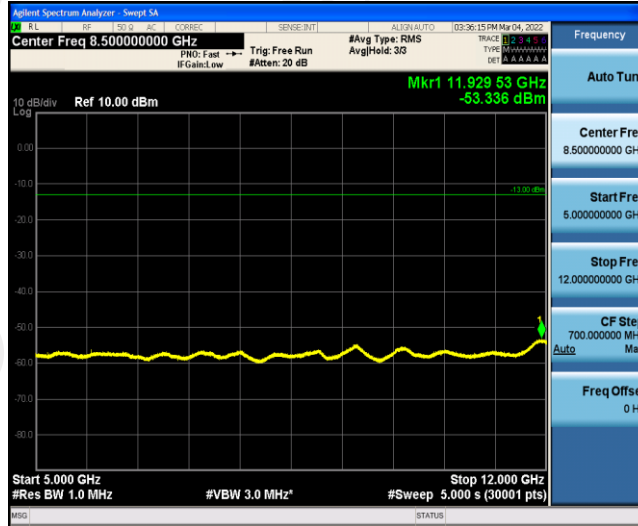

Band66-10MHz-16QAM-132622-1RB#0-Range5:5000~12000MHz

Band66-10MHz-16QAM-132622-1RB#0-Range6:12000~26500MHz