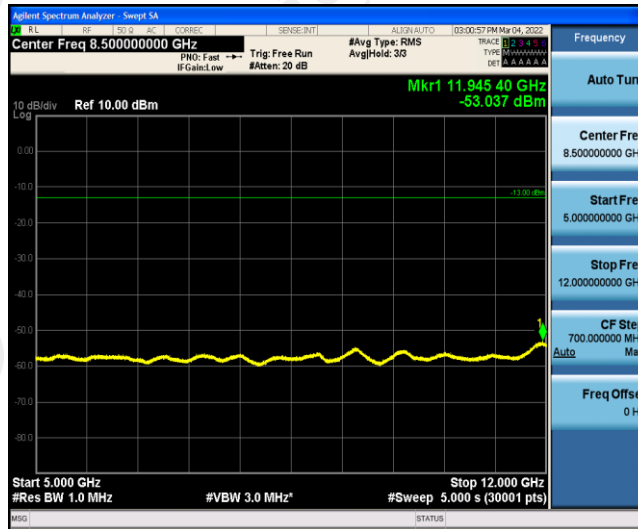

Band66-5MHz-16QAM-131997-1RB#0-Range2:0.15~30MHz

Band66-5MHz-16QAM-131997-1RB#0-Range3:30~1000MHz

Band66-5MHz-16QAM-131997-1RB#0-Range4:1000~5000MHz

Band66-5MHz-16QAM-131997-1RB#0-Range5:5000~12000MHz

Band66-5MHz-16QAM-131997-1RB#0-Range6:12000~26500MHz