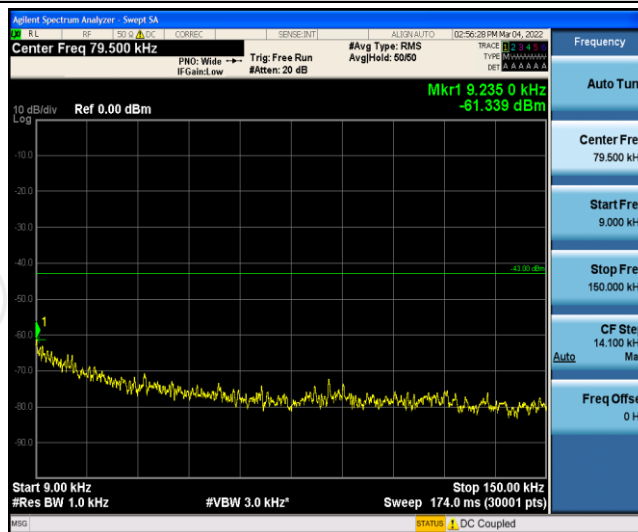

Band66-5MHz-QPSK-131997-1RB#0-Range1:0.009~0.15MHz

Band66-5MHz-QPSK-131997-1RB#0-Range2:0.15~30MHz