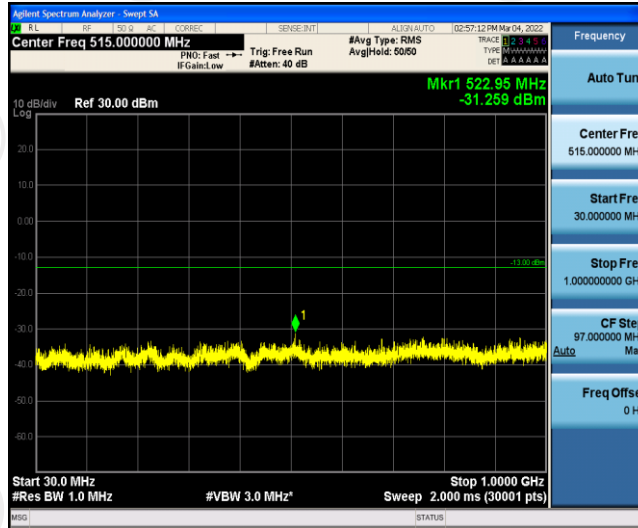

Band66-5MHz-QPSK-131997-1RB#0-Range3:30~1000MHz

Band66-5MHz-QPSK-131997-1RB#0-Range4:1000~5000MHz