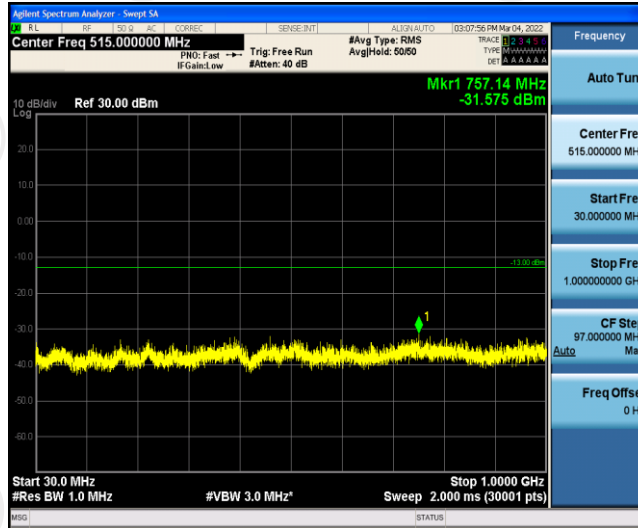

Band66-5MHz-QPSK-132322-1RB#0-Range5:5000~12000MHz

Band66-5MHz-QPSK-132322-1RB#0-Range6:12000~26500MHz

Band66-5MHz-QPSK-132647-1RB#0-Range1:0.009~0.15MHz

Band66-5MHz-QPSK-132647-1RB#0-Range2:0.15~30MHz

Band66-5MHz-QPSK-132647-1RB#0-Range3:30~1000MHz