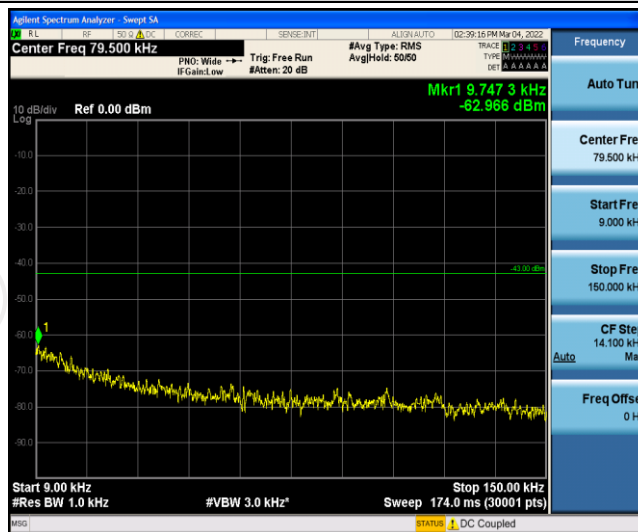

Band66-3MHz-16QAM-131987-1RB#0-Range6:12000~26500MHz

Band66-3MHz-16QAM-132322-1RB#0-Range1:0.009~0.15MHz

Band66-3MHz-16QAM-132322-1RB#0-Range2:0.15~30MHz

Band66-3MHz-16QAM-132322-1RB#0-Range3:30~1000MHz

Band66-3MHz-16QAM-132322-1RB#0-Range4:1000~5000MHz