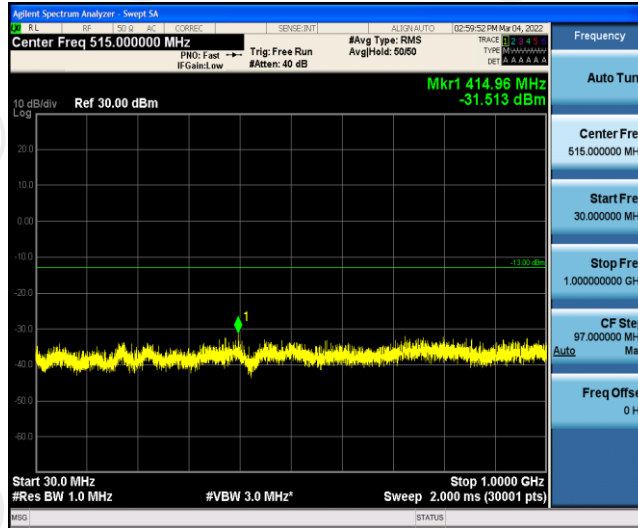

Band66-5MHz-16QAM-131997-1RB#0-Range3:30~1000MHz

Band66-5MHz-16QAM-131997-1RB#0-Range4:1000~5000MHz