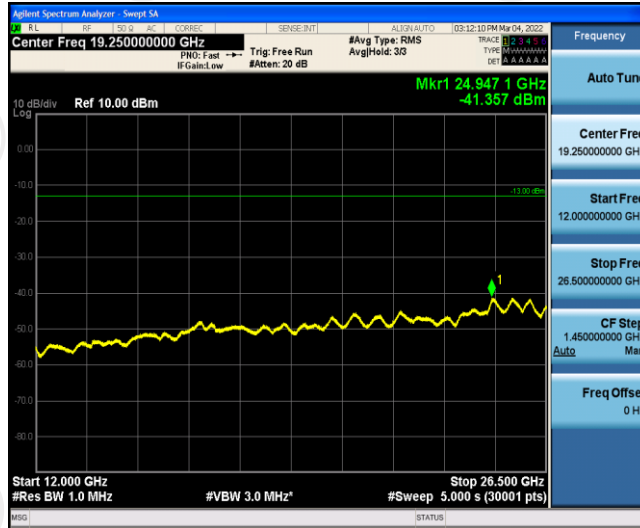

Band66-5MHz-16QAM-132647-1RB#0-Range6:12000~26500MHz

Band66-10MHz-QPSK-132022-1RB#0-Range1:0.009~0.15MHz