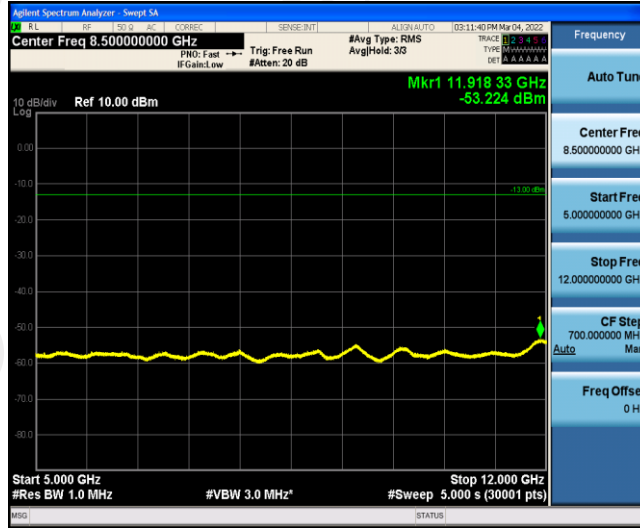

Band66-5MHz-16QAM-132647-1RB#0-Range5:5000~12000MHz

Band66-5MHz-16QAM-132647-1RB#0-Range6:12000~26500MHz