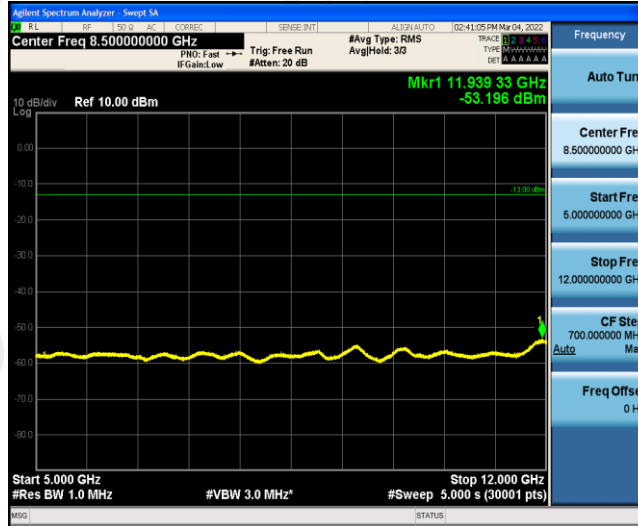

Band66-3MHz-16QAM-132322-1RB#0-Range5:5000~12000MHz

Band66-3MHz-16QAM-132322-1RB#0-Range6:12000~26500MHz