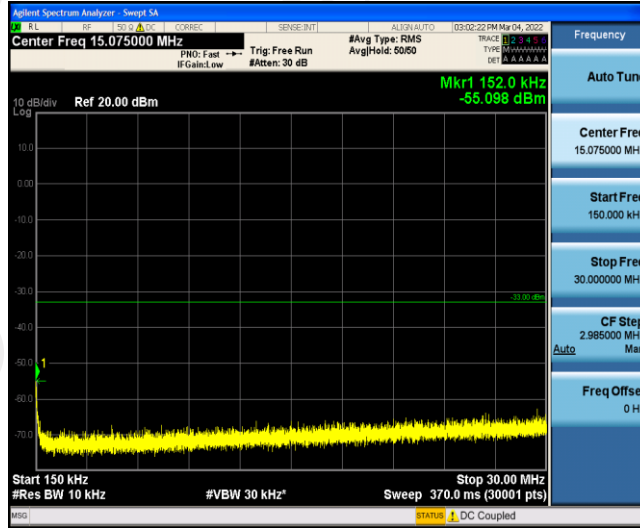

Band66-5MHz-QPSK-132322-1RB#0-Range2:0.15~30MHz

Band66-5MHz-QPSK-132322-1RB#0-Range3:30~1000MHz