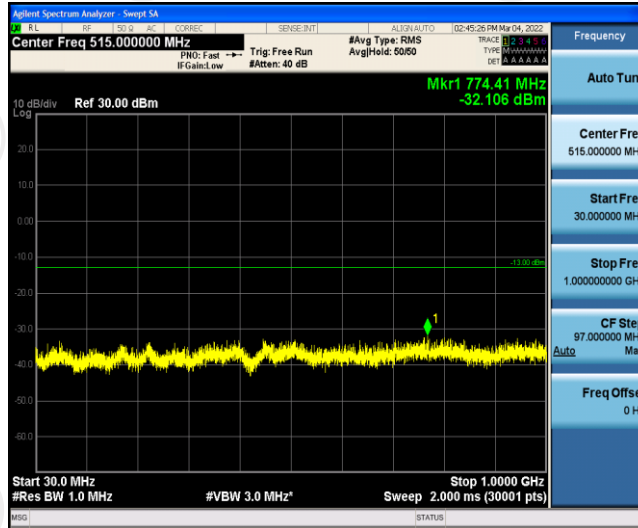

Band66-3MHz-16QAM-132657-1RB#0-Range3:30~1000MHz

Band66-3MHz-16QAM-132657-1RB#0-Range4:1000~5000MHz