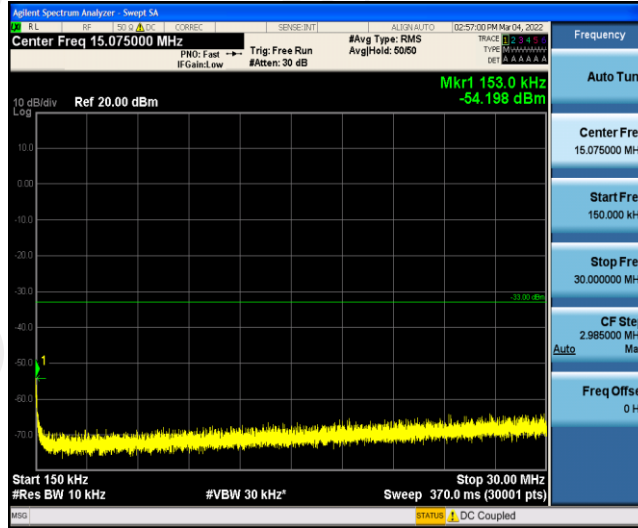

Band66-5MHz-QPSK-131997-1RB#0-Range2:0.15~30MHz

Band66-5MHz-QPSK-131997-1RB#0-Range3:30~1000MHz