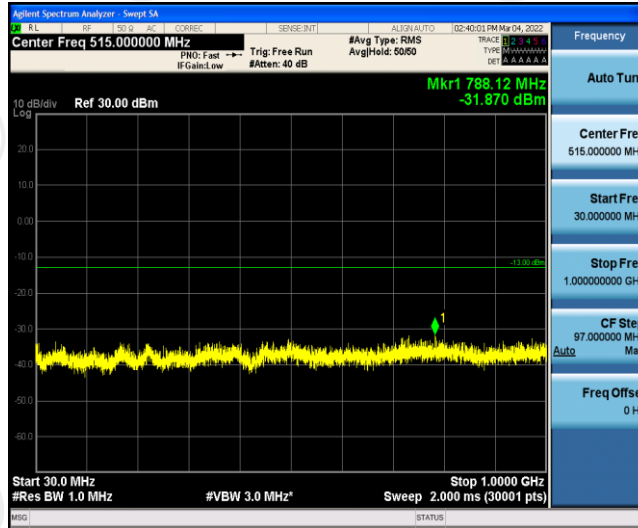

Band66-3MHz-16QAM-131987-1RB#0-Range6:12000~26500MHz

Band66-3MHz-16QAM-132322-1RB#0-Range1:0.009~0.15MHz

Band66-3MHz-16QAM-132322-1RB#0-Range2:0.15~30MHz

Band66-3MHz-16QAM-132322-1RB#0-Range3:30~1000MHz

Band66-3MHz-16QAM-132322-1RB#0-Range4:1000~5000MHz