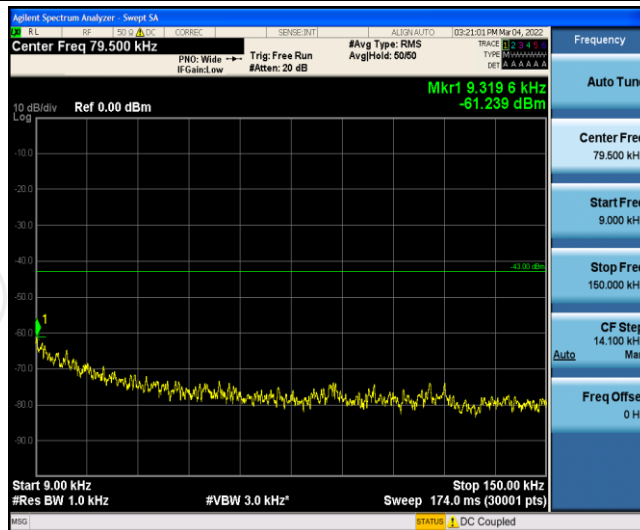

Band66-10MHz-QPSK-132022-1RB#0-Range1:0.009~0.15MHz

Band66-10MHz-QPSK-132022-1RB#0-Range2:0.15~30MHz