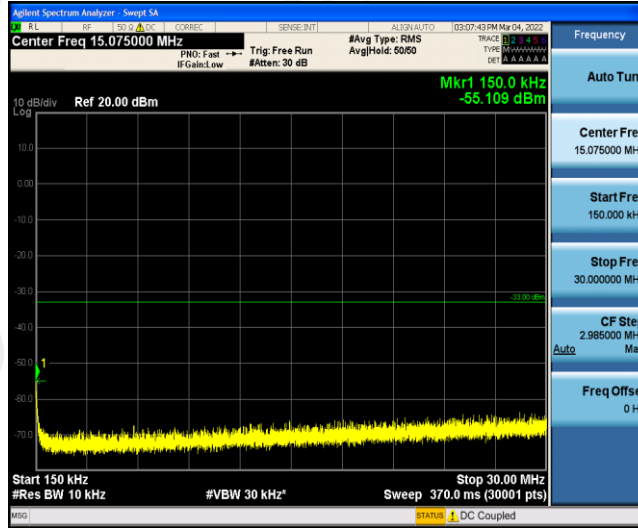

Band66-5MHz-QPSK-132322-1RB#0-Range5:5000~12000MHz

Band66-5MHz-QPSK-132322-1RB#0-Range6:12000~26500MHz

Band66-5MHz-QPSK-132647-1RB#0-Range1:0.009~0.15MHz

Band66-5MHz-QPSK-132647-1RB#0-Range2:0.15~30MHz

Band66-5MHz-QPSK-132647-1RB#0-Range3:30~1000MHz