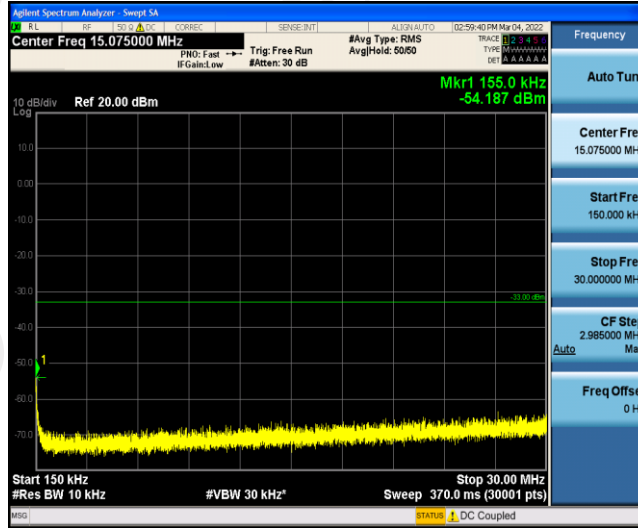

Band66-5MHz-16QAM-131997-1RB#0-Range2:0.15~30MHz

Band66-5MHz-16QAM-131997-1RB#0-Range3:30~1000MHz