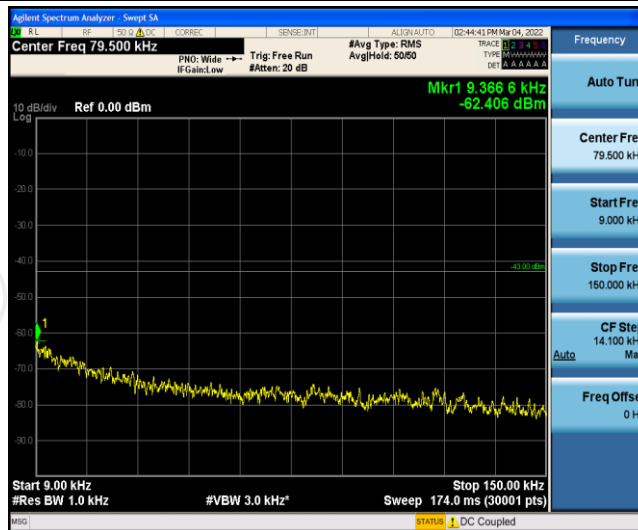

Band66-3MHz-16QAM-132657-1RB#0-Range1:0.009~0.15MHz

Band66-3MHz-16QAM-132657-1RB#0-Range2:0.15~30MHz