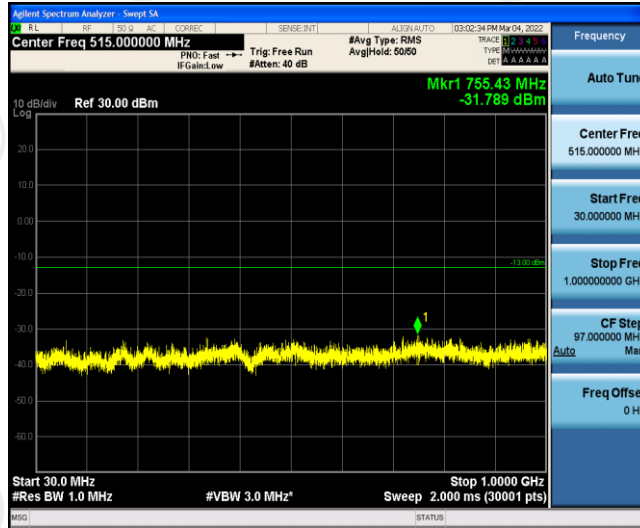

Band66-5MHz-QPSK-131997-1RB#0-Range6:12000~26500MHz

Band66-5MHz-QPSK-132322-1RB#0-Range1:0.009~0.15MHz

Band66-5MHz-QPSK-132322-1RB#0-Range2:0.15~30MHz

Band66-5MHz-QPSK-132322-1RB#0-Range3:30~1000MHz

Band66-5MHz-QPSK-132322-1RB#0-Range4:1000~5000MHz