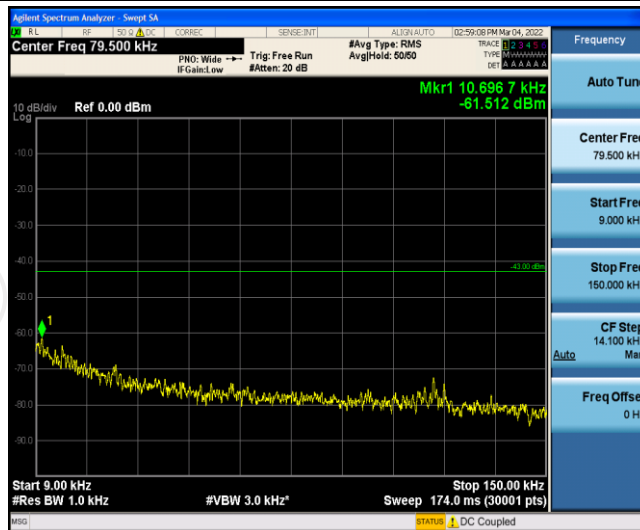

Band66-5MHz-QPSK-132647-1RB#0-Range4:1000~5000MHz

Band66-5MHz-QPSK-132647-1RB#0-Range5:5000~12000MHz

Band66-5MHz-QPSK-132647-1RB#0-Range6:12000~26500MHz

Band66-5MHz-16QAM-131997-1RB#0-Range1:0.009~0.15MHz