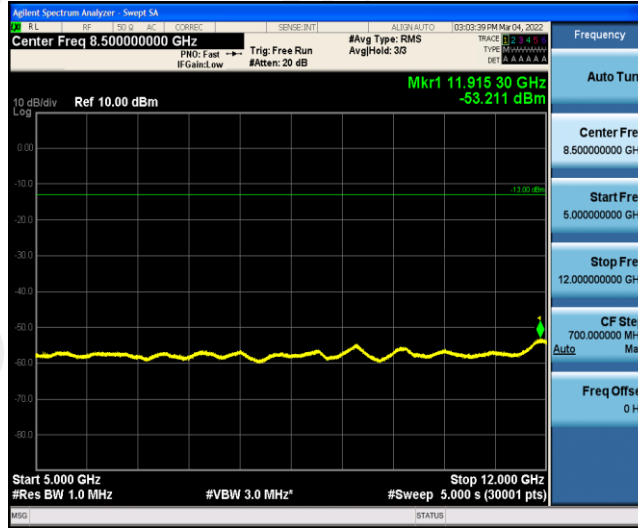

Band66-5MHz-QPSK-132322-1RB#0-Range5:5000~12000MHz

Band66-5MHz-QPSK-132322-1RB#0-Range6:12000~26500MHz