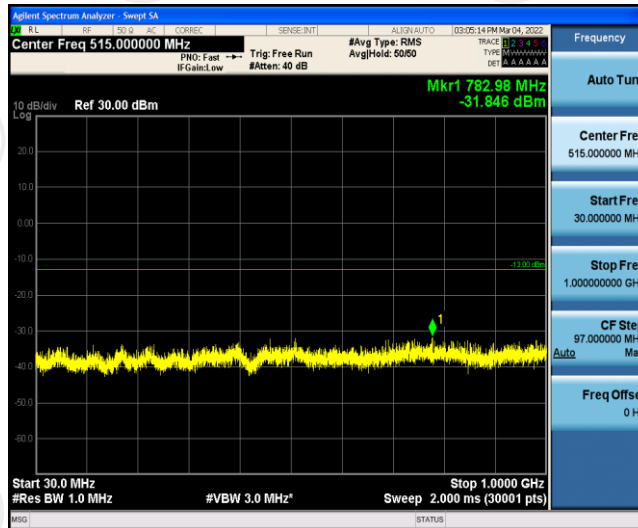

Band66-5MHz-16QAM-132322-1RB#0-Range3:30~1000MHz

Band66-5MHz-16QAM-132322-1RB#0-Range4:1000~5000MHz