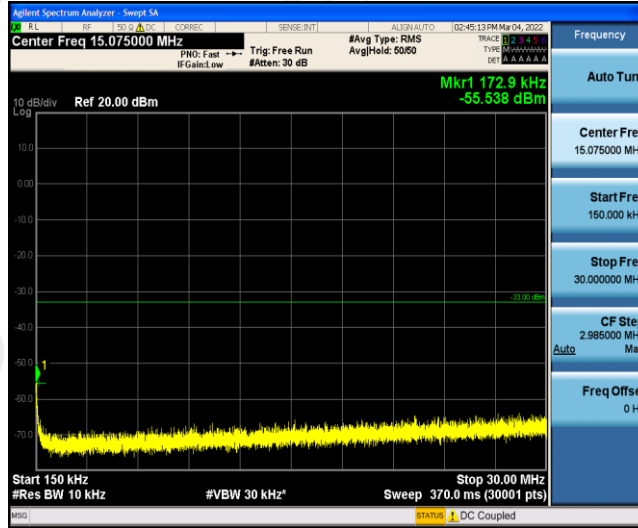

Band66-3MHz-16QAM-132322-1RB#0-Range5:5000~12000MHz

Band66-3MHz-16QAM-132322-1RB#0-Range6:12000~26500MHz

Band66-3MHz-16QAM-132657-1RB#0-Range1:0.009~0.15MHz

Band66-3MHz-16QAM-132657-1RB#0-Range2:0.15~30MHz