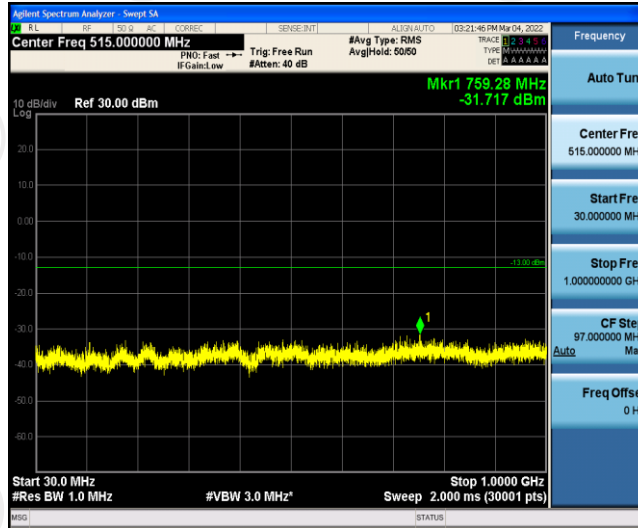

Band66-10MHz-QPSK-132022-1RB#0-Range3:30~1000MHz

Band66-10MHz-QPSK-132022-1RB#0-Range4:1000~5000MHz