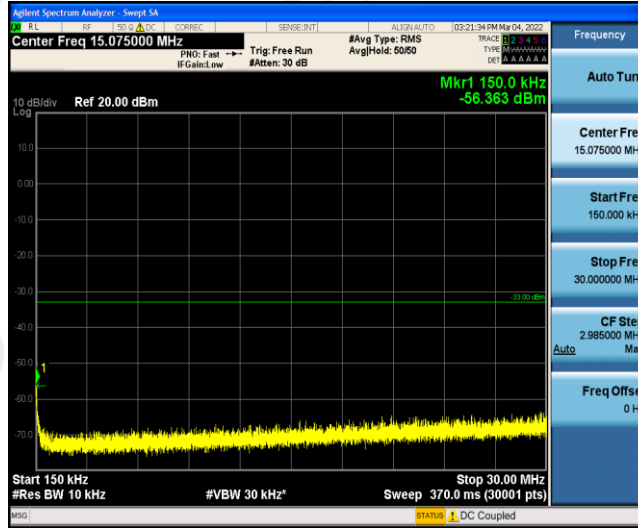

Band66-5MHz-16QAM-132647-1RB#0-Range5:5000~12000MHz

Band66-5MHz-16QAM-132647-1RB#0-Range6:12000~26500MHz

Band66-10MHz-QPSK-132022-1RB#0-Range1:0.009~0.15MHz

Band66-10MHz-QPSK-132022-1RB#0-Range2:0.15~30MHz