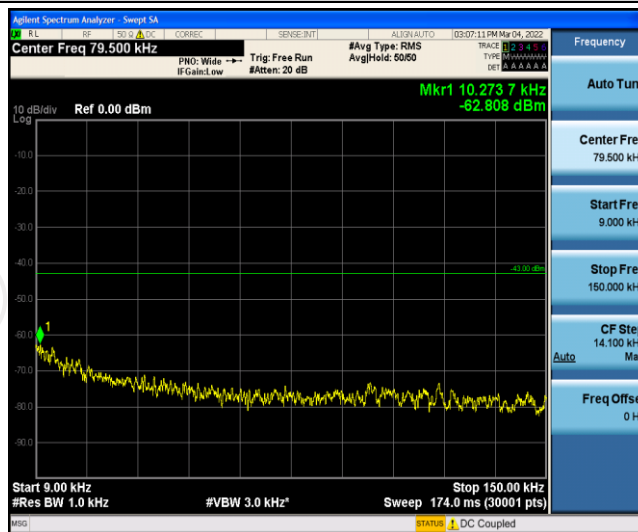

Band66-5MHz-QPSK-132322-1RB#0-Range5:5000~12000MHz

Band66-5MHz-QPSK-132322-1RB#0-Range6:12000~26500MHz

Band66-5MHz-QPSK-132647-1RB#0-Range1:0.009~0.15MHz

Band66-5MHz-QPSK-132647-1RB#0-Range2:0.15~30MHz

Band66-5MHz-QPSK-132647-1RB#0-Range3:30~1000MHz