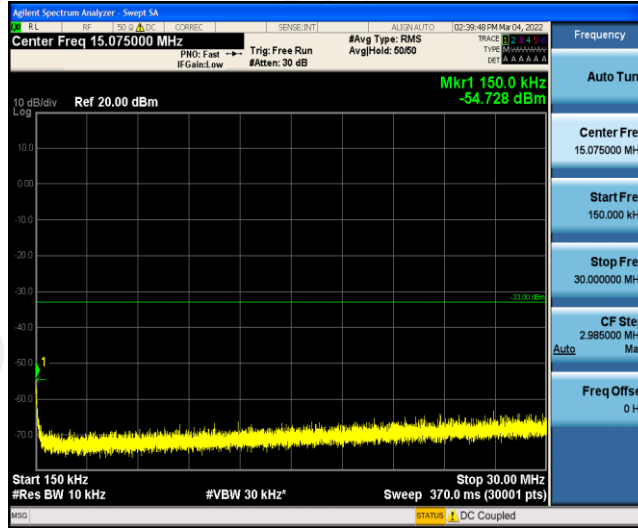

Band66-3MHz-16QAM-131987-1RB#0-Range6:12000~26500MHz

Band66-3MHz-16QAM-132322-1RB#0-Range1:0.009~0.15MHz

Band66-3MHz-16QAM-132322-1RB#0-Range2:0.15~30MHz

Band66-3MHz-16QAM-132322-1RB#0-Range3:30~1000MHz

Band66-3MHz-16QAM-132322-1RB#0-Range4:1000~5000MHz