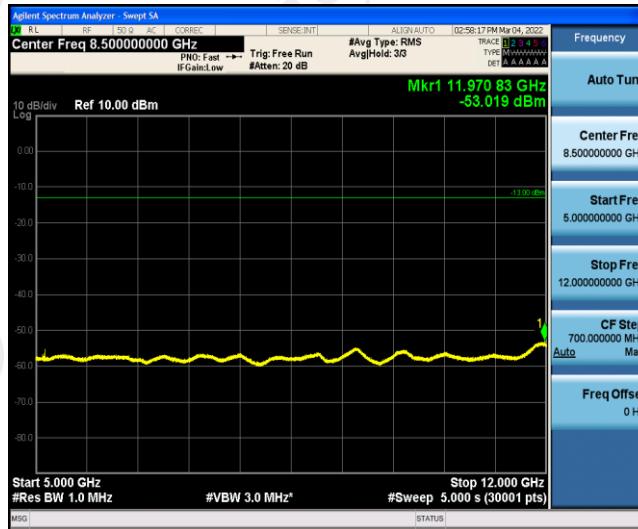

Band66-5MHz-QPSK-131997-1RB#0-Range1:0.009~0.15MHz

Band66-5MHz-QPSK-131997-1RB#0-Range2:0.15~30MHz

Band66-5MHz-QPSK-131997-1RB#0-Range3:30~1000MHz

Band66-5MHz-QPSK-131997-1RB#0-Range4:1000~5000MHz

Band66-5MHz-QPSK-131997-1RB#0-Range5:5000~12000MHz