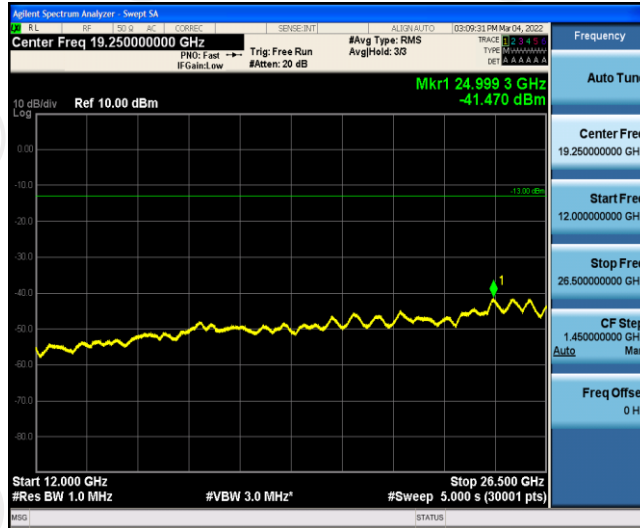

Band66-5MHz-QPSK-132647-1RB#0-Range6:12000~26500MHz

Band66-5MHz-16QAM-131997-1RB#0-Range1:0.009~0.15MHz