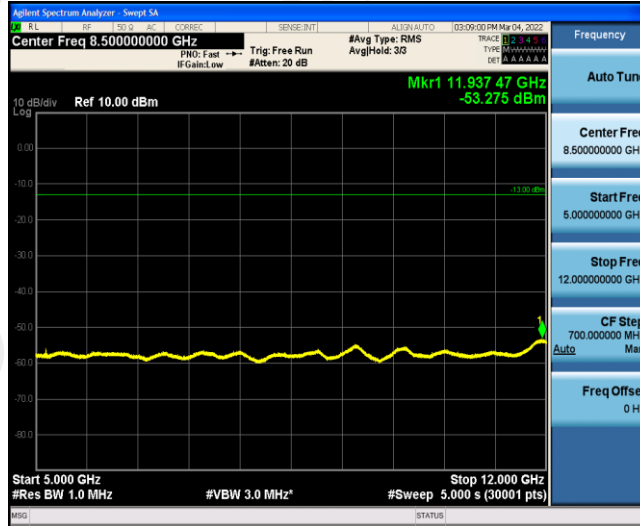

Band66-5MHz-QPSK-132647-1RB#0-Range5:5000~12000MHz

Band66-5MHz-QPSK-132647-1RB#0-Range6:12000~26500MHz