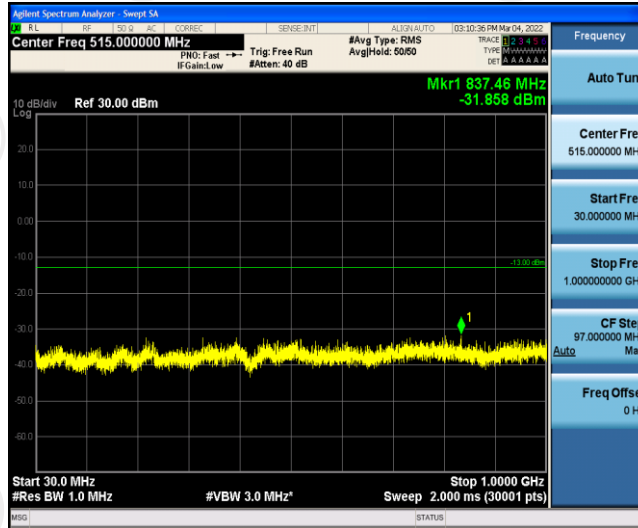

Band66-5MHz-16QAM-132322-1RB#0-Range6:12000~26500MHz

Band66-5MHz-16QAM-132647-1RB#0-Range1:0.009~0.15MHz

Band66-5MHz-16QAM-132647-1RB#0-Range2:0.15~30MHz

Band66-5MHz-16QAM-132647-1RB#0-Range3:30~1000MHz

Band66-5MHz-16QAM-132647-1RB#0-Range4:1000~5000MHz