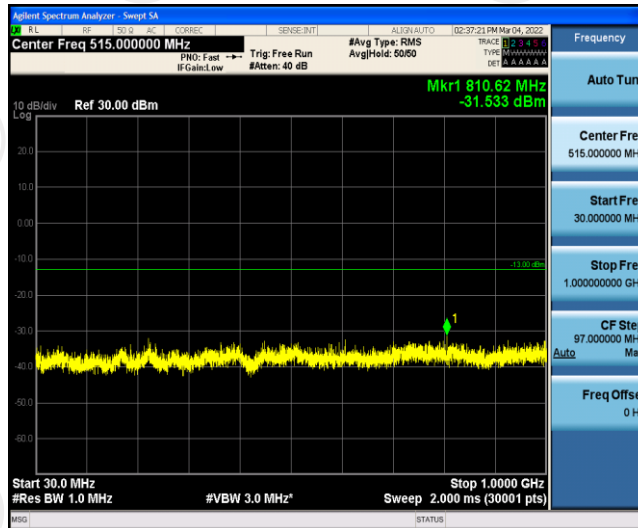

Band66-3MHz-QPSK-132322-1RB#0-Range3:30~1000MHz

Band66-3MHz-QPSK-132322-1RB#0-Range4:1000~5000MHz