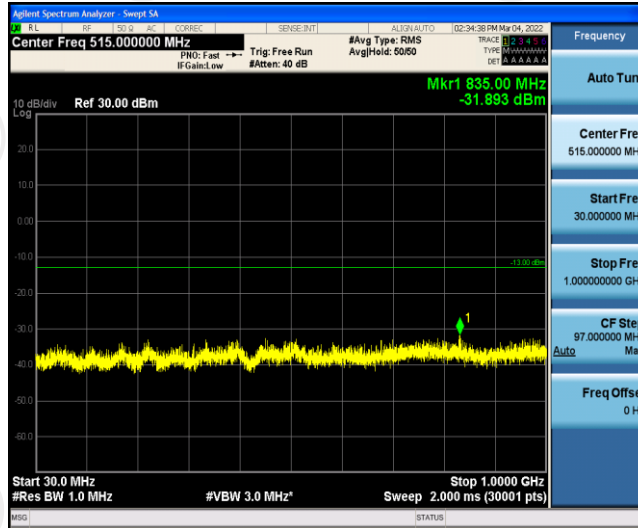

Band66-3MHz-16QAM-131987-1RB#0-Range3:30~1000MHz

Band66-3MHz-16QAM-131987-1RB#0-Range4:1000~5000MHz