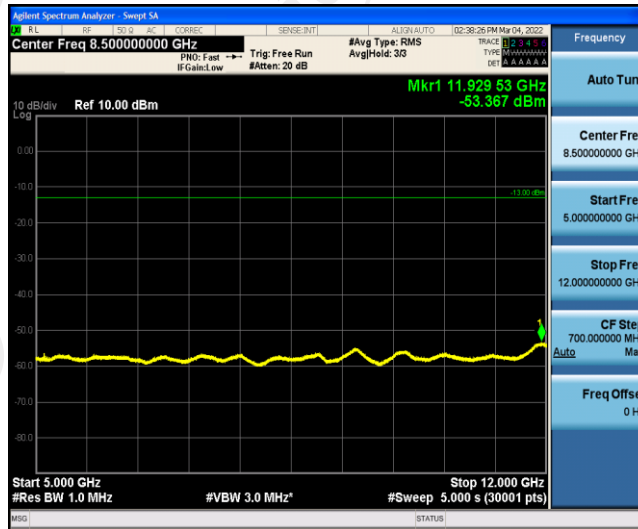

Band66-3MHz-QPSK-132322-1RB#0-Range1:0.009~0.15MHz

Band66-3MHz-QPSK-132322-1RB#0-Range2:0.15~30MHz

Band66-3MHz-QPSK-132322-1RB#0-Range3:30~1000MHz

Band66-3MHz-QPSK-132322-1RB#0-Range4:1000~5000MHz

Band66-3MHz-QPSK-132322-1RB#0-Range5:5000~12000MHz