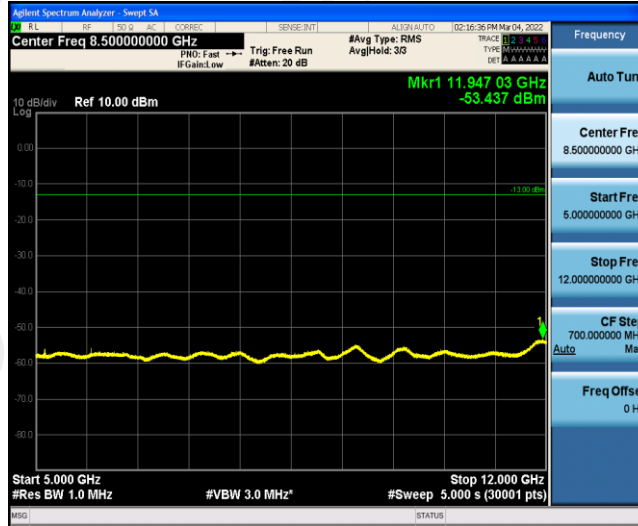

Band66-1.4MHz-16QAM-132322-1RB#0-Range2:0.15~30MHz

Band66-1.4MHz-16QAM-132322-1RB#0-Range3:30~1000MHz

Band66-1.4MHz-16QAM-132322-1RB#0-Range4:1000~5000MHz

Band66-1.4MHz-16QAM-132322-1RB#0-Range5:5000~12000MHz