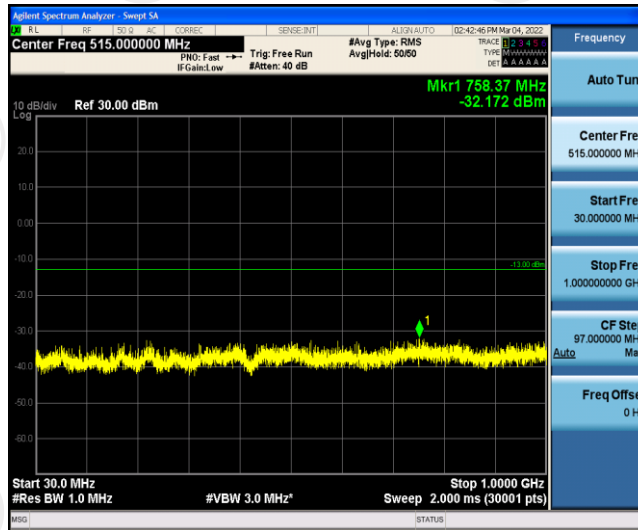

Band66-3MHz-QPSK-132322-1RB#0-Range6:12000~26500MHz

Band66-3MHz-QPSK-132657-1RB#0-Range1:0.009~0.15MHz

Band66-3MHz-QPSK-132657-1RB#0-Range2:0.15~30MHz

Band66-3MHz-QPSK-132657-1RB#0-Range3:30~1000MHz

Band66-3MHz-QPSK-132657-1RB#0-Range4:1000~5000MHz