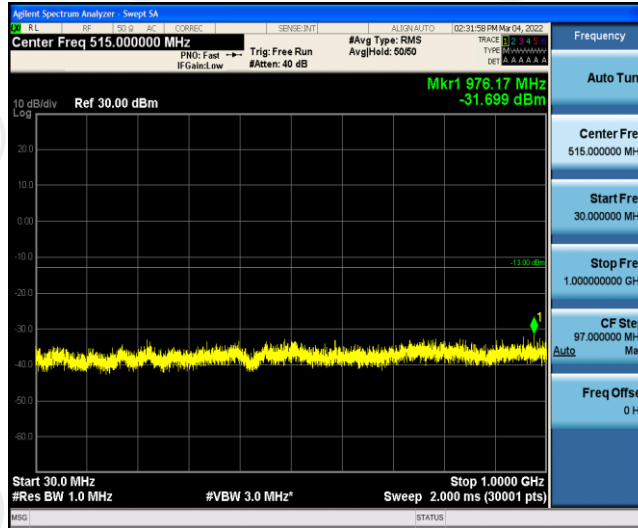

Band66-3MHz-QPSK-131987-1RB#0-Range3:30~1000MHz

Band66-3MHz-QPSK-131987-1RB#0-Range4:1000~5000MHz