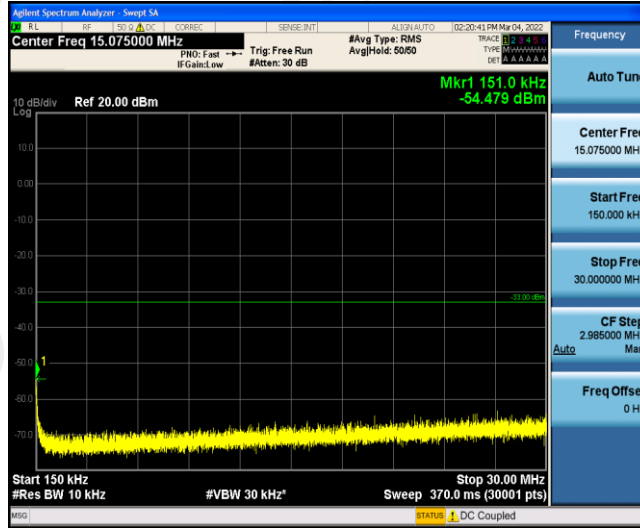

Band66-1.4MHz-16QAM-132665-1RB#0-Range2:0.15~30MHz

Band66-1.4MHz-16QAM-132665-1RB#0-Range3:30~1000MHz