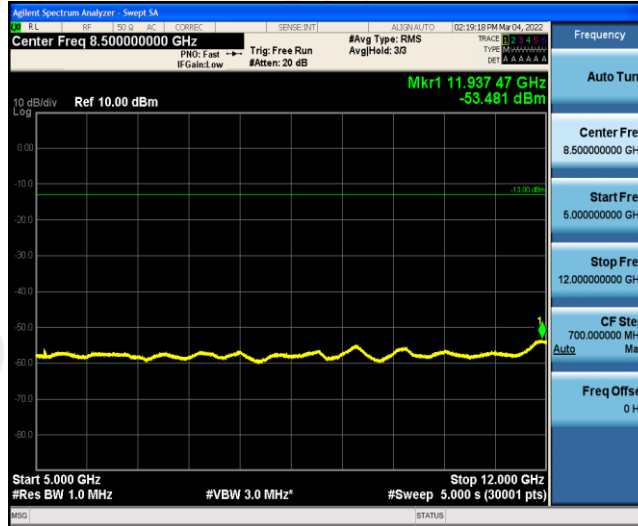

Band66-1.4MHz-QPSK-132665-1RB#0-Range2:0.15~30MHz

Band66-1.4MHz-QPSK-132665-1RB#0-Range3:30~1000MHz

Band66-1.4MHz-QPSK-132665-1RB#0-Range4:1000~5000MHz

Band66-1.4MHz-QPSK-132665-1RB#0-Range5:5000~12000MHz