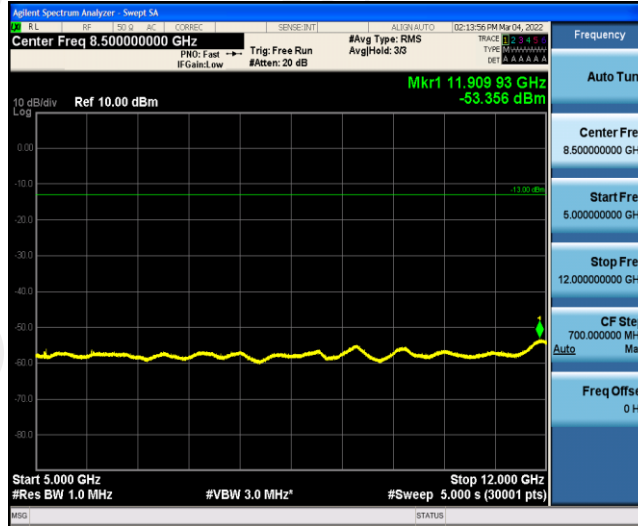

Band66-1.4MHz-QPSK-132322-1RB#0-Range5:5000~12000MHz

Band66-1.4MHz-QPSK-132322-1RB#0-Range6:12000~26500MHz