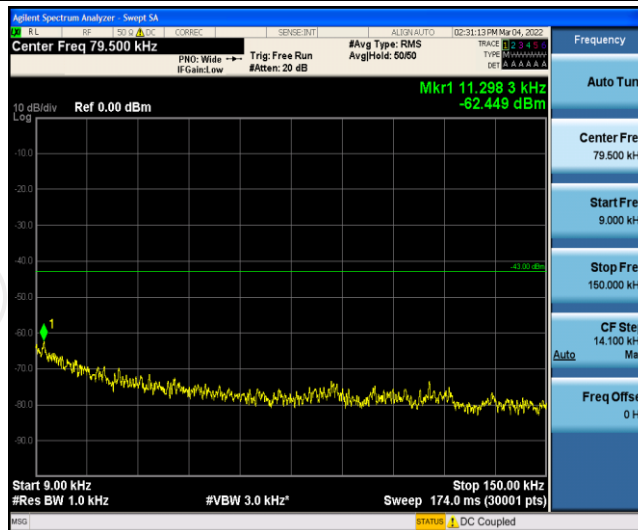

Band66-1.4MHz-16QAM-132665-1RB#0-Range4:1000~5000MHz

Band66-1.4MHz-16QAM-132665-1RB#0-Range5:5000~12000MHz

Band66-1.4MHz-16QAM-132665-1RB#0-Range6:12000~26500MHz

Band66-3MHz-QPSK-131987-1RB#0-Range1:0.009~0.15MHz