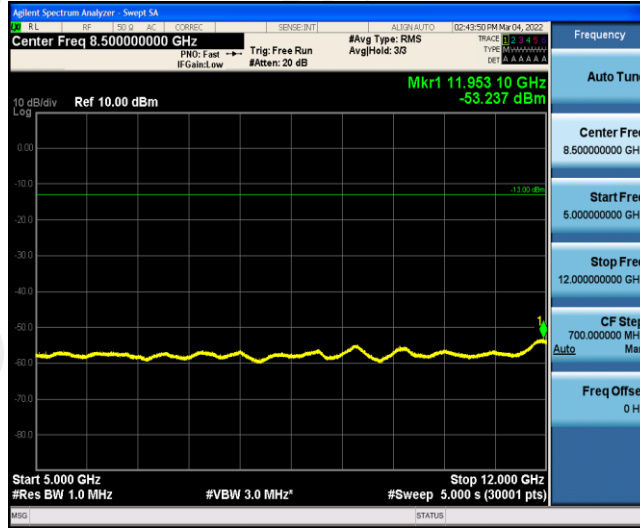

Band66-3MHz-QPSK-132657-1RB#0-Range5:5000~12000MHz

Band66-3MHz-QPSK-132657-1RB#0-Range6:12000~26500MHz