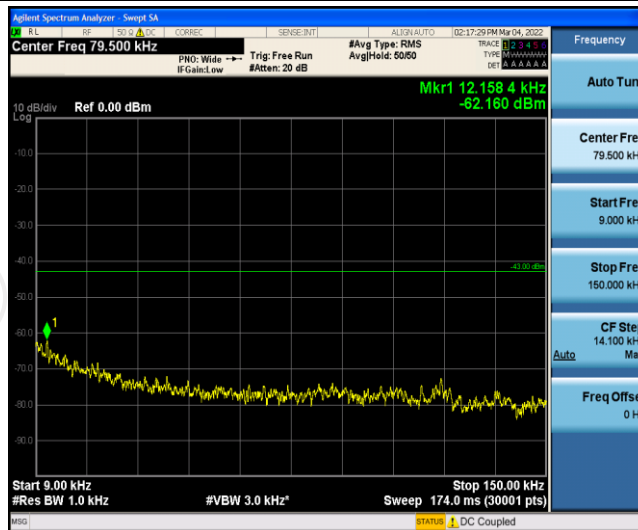

Band66-1.4MHz-QPSK-132322-1RB#0-Range4:1000~5000MHz

Band66-1.4MHz-QPSK-132322-1RB#0-Range5:5000~12000MHz

Band66-1.4MHz-QPSK-132322-1RB#0-Range6:12000~26500MHz

Band66-1.4MHz-QPSK-132665-1RB#0-Range1:0.009~0.15MHz