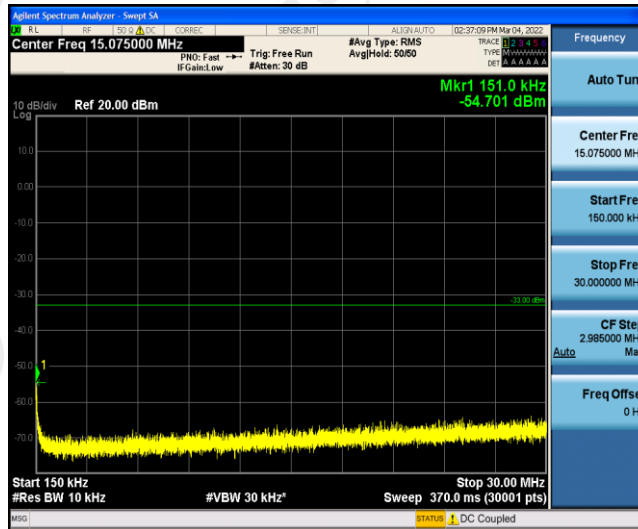

Band66-3MHz-QPSK-132322-1RB#0-Range2:0.15~30MHz

Band66-3MHz-QPSK-132322-1RB#0-Range3:30~1000MHz