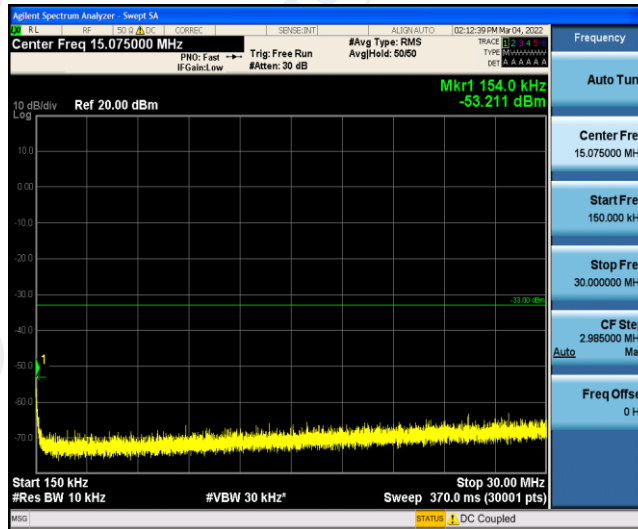

Band66-1.4MHz-QPSK-131979-1RB#0-Range6:12000~26500MHz

Band66-1.4MHz-QPSK-132322-1RB#0-Range1:0.009~0.15MHz

Band66-1.4MHz-QPSK-132322-1RB#0-Range2:0.15~30MHz

Band66-1.4MHz-QPSK-132322-1RB#0-Range3:30~1000MHz