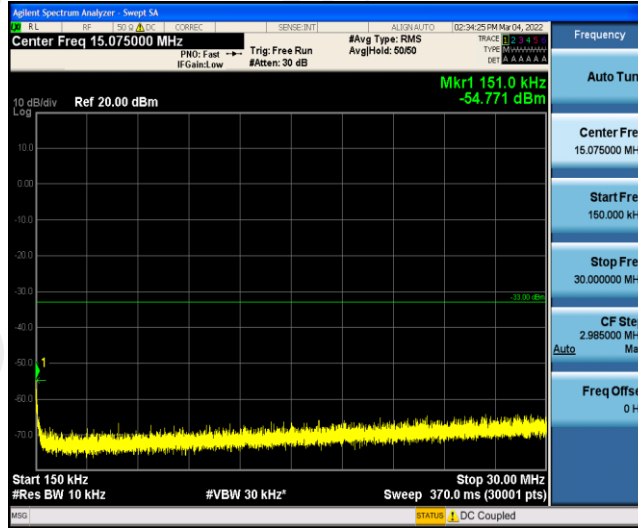

Band66-3MHz-QPSK-132657-1RB#0-Range5:5000~12000MHz

Band66-3MHz-QPSK-132657-1RB#0-Range6:12000~26500MHz

Band66-3MHz-16QAM-131987-1RB#0-Range1:0.009~0.15MHz

Band66-3MHz-16QAM-131987-1RB#0-Range2:0.15~30MHz