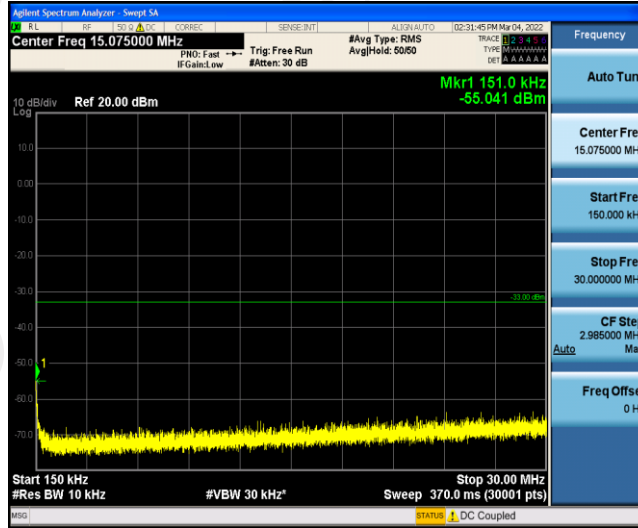

Band66-3MHz-QPSK-131987-1RB#0-Range2:0.15~30MHz

Band66-3MHz-QPSK-131987-1RB#0-Range3:30~1000MHz