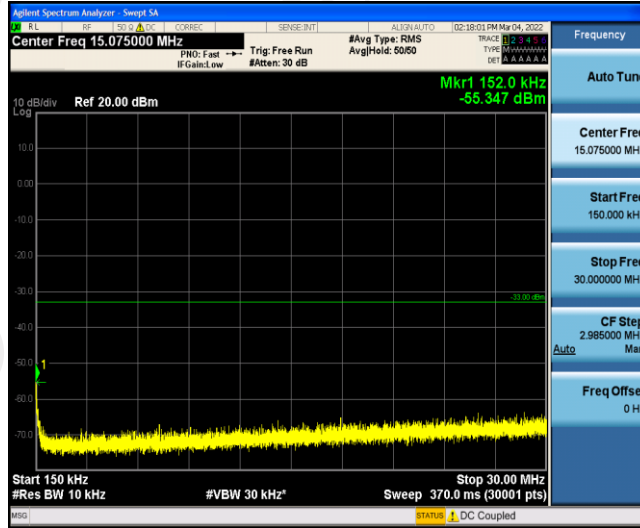

Band66-1.4MHz-QPSK-132665-1RB#0-Range2:0.15~30MHz

Band66-1.4MHz-QPSK-132665-1RB#0-Range3:30~1000MHz