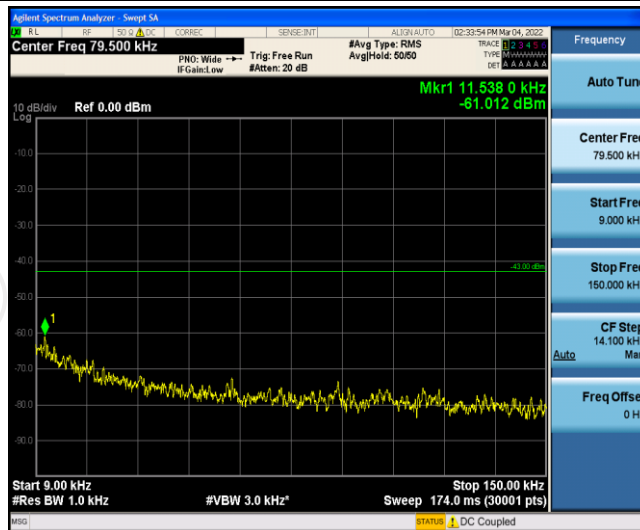

Band66-3MHz-16QAM-131987-1RB#0-Range1:0.009~0.15MHz

Band66-3MHz-16QAM-131987-1RB#0-Range2:0.15~30MHz