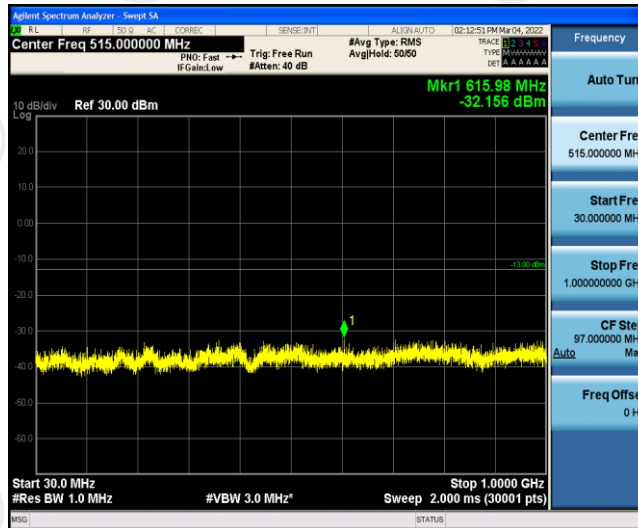

Band66-1.4MHz-QPSK-131979-1RB#0-Range6:12000~26500MHz

Band66-1.4MHz-QPSK-132322-1RB#0-Range1:0.009~0.15MHz

Band66-1.4MHz-QPSK-132322-1RB#0-Range2:0.15~30MHz

Band66-1.4MHz-QPSK-132322-1RB#0-Range3:30~1000MHz