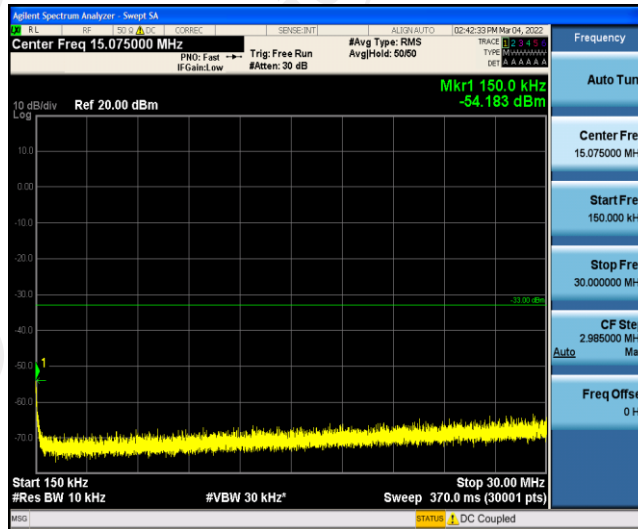

Band66-3MHz-QPSK-132657-1RB#0-Range2:0.15~30MHz

Band66-3MHz-QPSK-132657-1RB#0-Range3:30~1000MHz