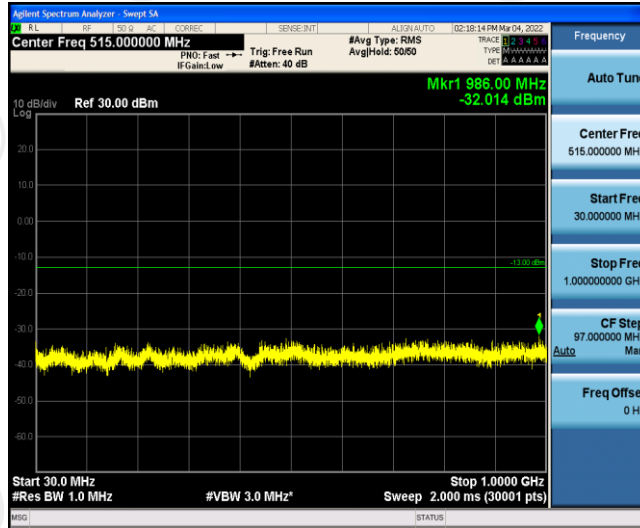

Band66-1.4MHz-QPSK-132665-1RB#0-Range3:30~1000MHz

Band66-1.4MHz-QPSK-132665-1RB#0-Range4:1000~5000MHz