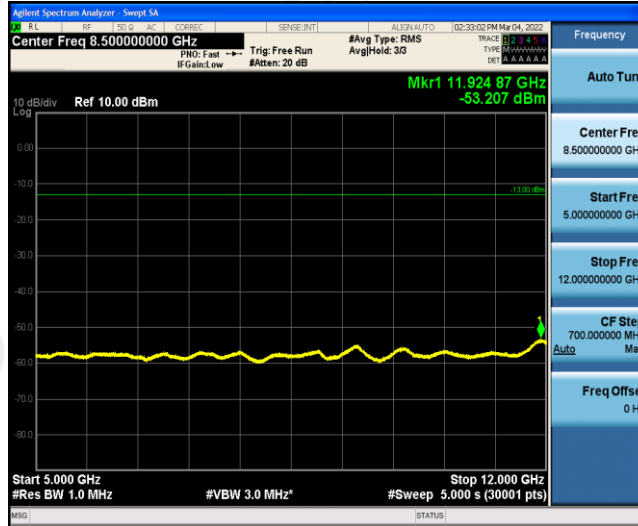

Band66-3MHz-QPSK-131987-1RB#0-Range2:0.15~30MHz

Band66-3MHz-QPSK-131987-1RB#0-Range3:30~1000MHz

Band66-3MHz-QPSK-131987-1RB#0-Range4:1000~5000MHz

Band66-3MHz-QPSK-131987-1RB#0-Range5:5000~12000MHz

Band66-3MHz-QPSK-131987-1RB#0-Range6:12000~26500MHz