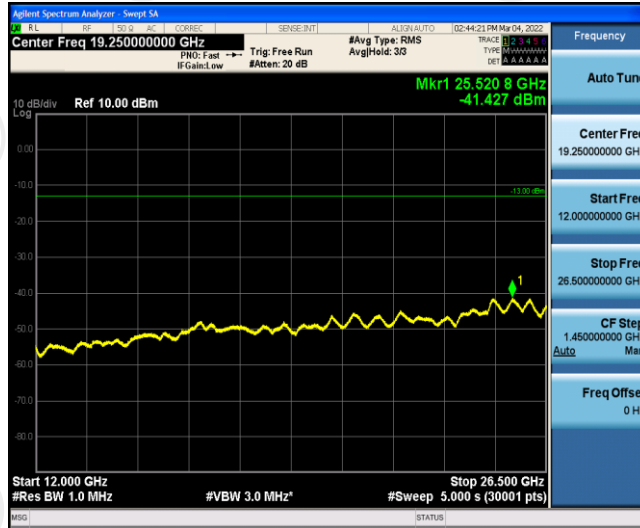

Band66-3MHz-QPSK-132657-1RB#0-Range6:12000~26500MHz

Band66-3MHz-16QAM-131987-1RB#0-Range1:0.009~0.15MHz