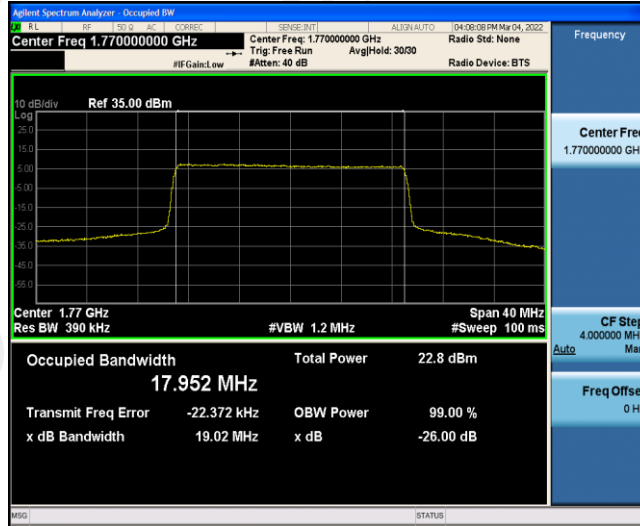

Band66-15MHz-16QAM-132322-75RB#0

Band66-15MHz-16QAM-132597-75RB#0

Band66-20MHz-QPSK-132072-100RB#0

Band66-20MHz-QPSK-132322-100RB#0

Band66-20MHz-QPSK-132572-100RB#0

Band66-20MHz-16QAM-132072-100RB#0

Band66-20MHz-16QAM-132322-100RB#0