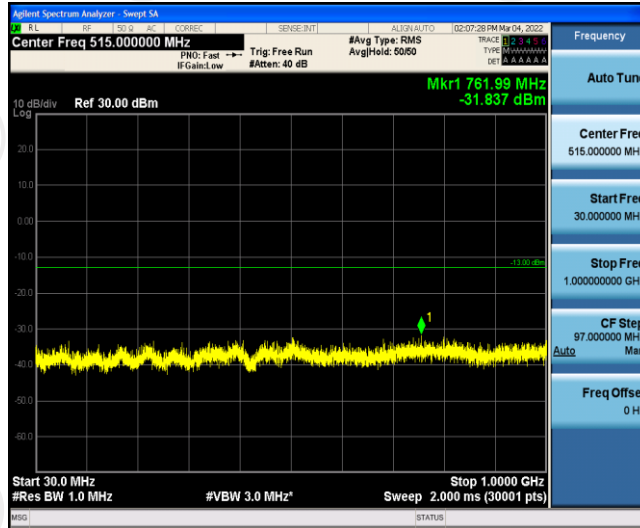

Band66-1.4MHz-QPSK-131979-1RB#0-Range3:30~1000MHz