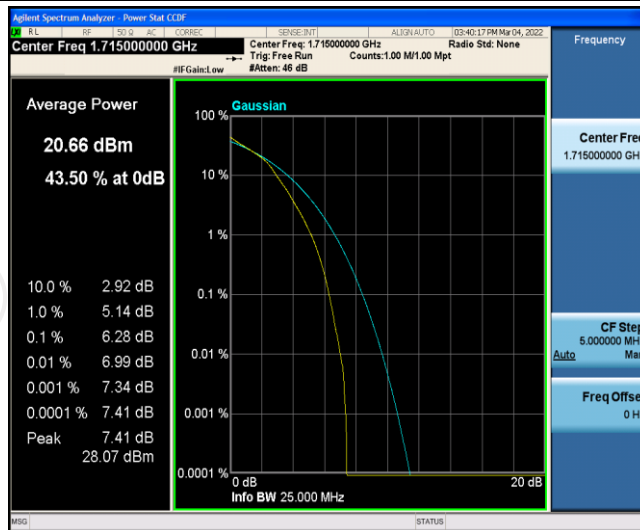

Band66-10MHz-16QAM-132022-1RB#0

Band66-10MHz-16QAM-132022-50RB#0

Band66-10MHz-16QAM-132322-1RB#0

Band66-10MHz-16QAM-132322-50RB#0

Band66-10MHz-16QAM-132622-1RB#0

Band66-10MHz-16QAM-132622-50RB#0

Band66-15MHz-QPSK-132047-1RB#0