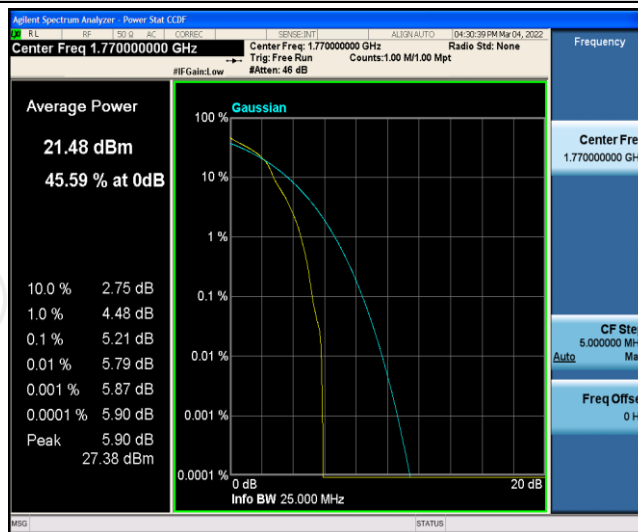

Band66-20MHz-16QAM-132572-1RB#0