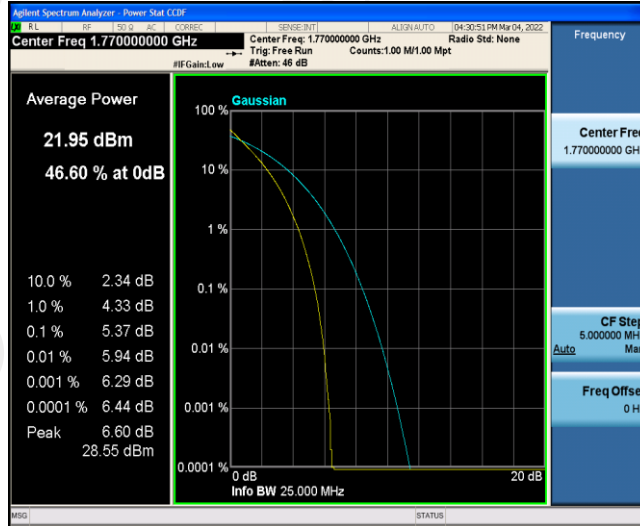

Band66-20MHz-QPSK-132572-100RB#0