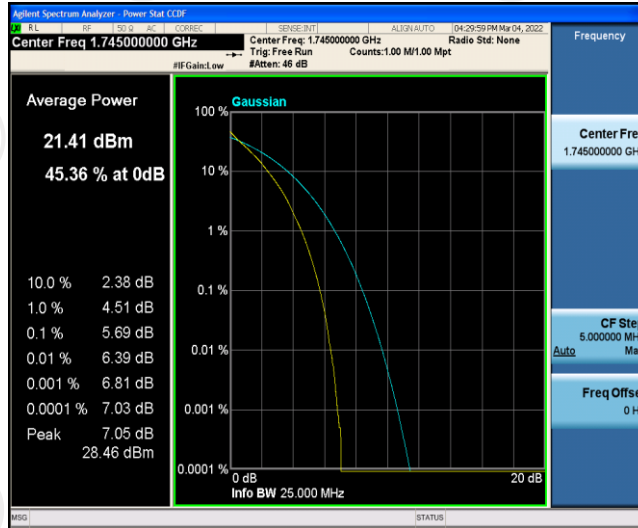

Band66-20MHz-QPSK-132322-100RB#0