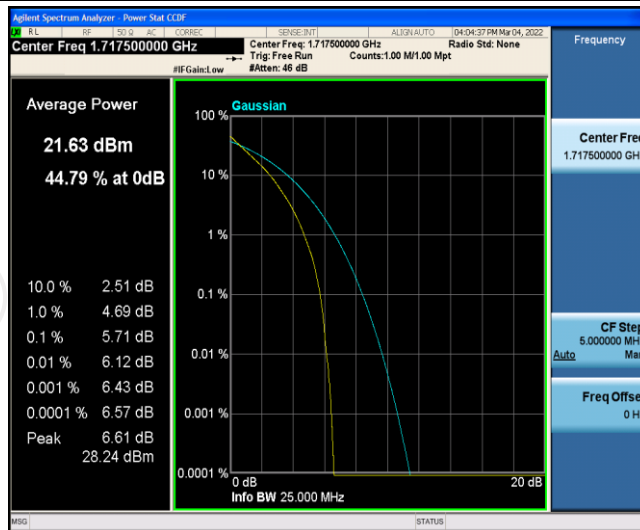

Band66-15MHz-QPSK-132047-75RB#0