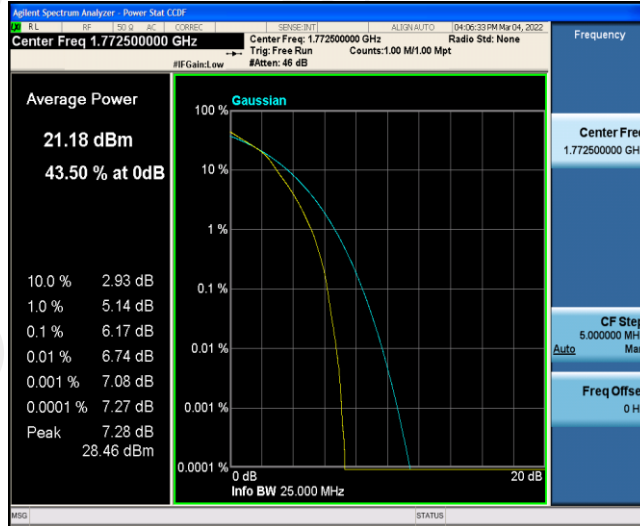

Band66-15MHz-16QAM-132322-1RB#0

Band66-15MHz-16QAM-132322-75RB#0

Band66-15MHz-16QAM-132597-1RB#0

Band66-15MHz-16QAM-132597-75RB#0

Band66-20MHz-QPSK-132072-1RB#0

Band66-20MHz-QPSK-132072-100RB#0

Band66-20MHz-QPSK-132322-1RB#0