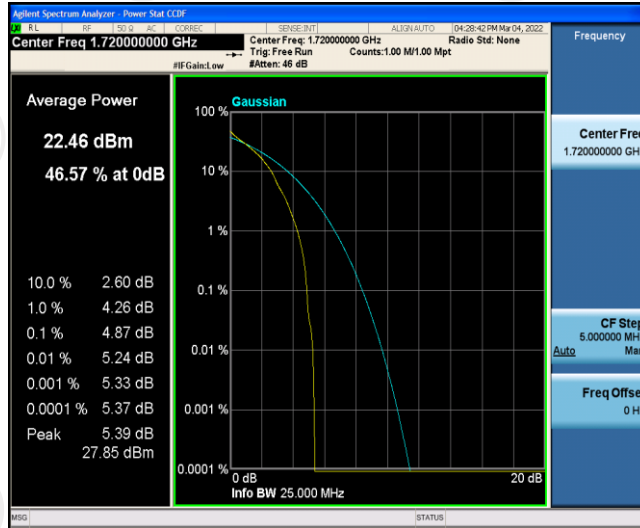

Band66-15MHz-16QAM-132322-1RB#0

Band66-15MHz-16QAM-132322-75RB#0

Band66-15MHz-16QAM-132597-1RB#0

Band66-15MHz-16QAM-132597-75RB#0

Band66-20MHz-QPSK-132072-1RB#0

Band66-20MHz-QPSK-132072-100RB#0

Band66-20MHz-QPSK-132322-1RB#0