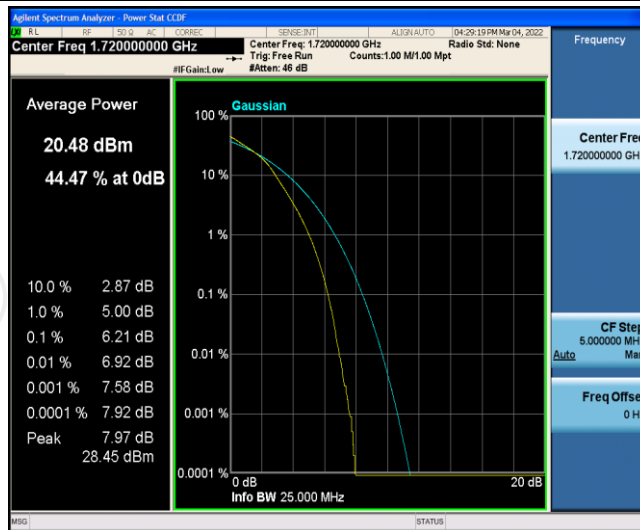

Band66-20MHz-QPSK-132322-100RB#0

Band66-20MHz-QPSK-132572-1RB#0

Band66-20MHz-QPSK-132572-100RB#0

Band66-20MHz-16QAM-132072-1RB#0

Band66-20MHz-16QAM-132072-100RB#0

Band66-20MHz-16QAM-132322-1RB#0

Band66-20MHz-16QAM-132322-100RB#0