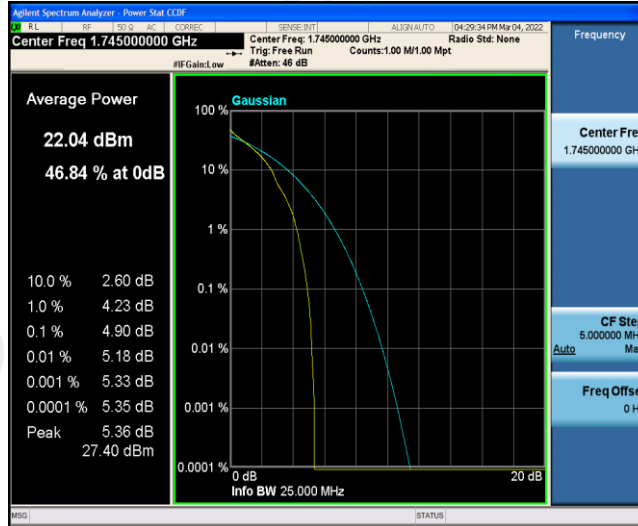

Band66-15MHz-16QAM-132322-1RB#0

Band66-15MHz-16QAM-132322-75RB#0

Band66-15MHz-16QAM-132597-1RB#0

Band66-15MHz-16QAM-132597-75RB#0

Band66-20MHz-QPSK-132072-1RB#0

Band66-20MHz-QPSK-132072-100RB#0

Band66-20MHz-QPSK-132322-1RB#0