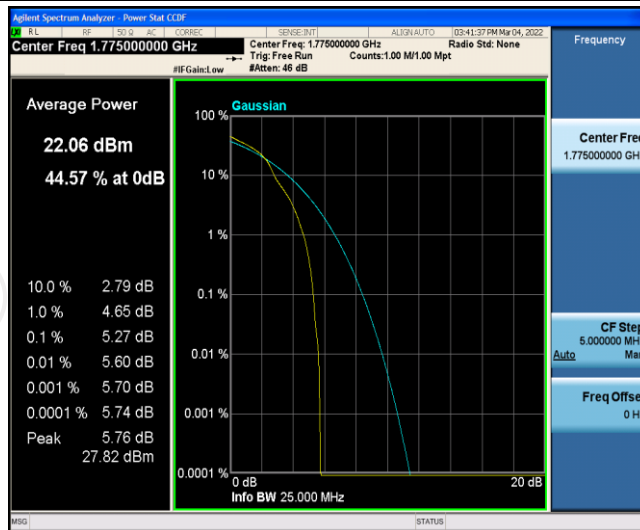

Band66-10MHz-16QAM-132022-1RB#0

Band66-10MHz-16QAM-132022-50RB#0

Band66-10MHz-16QAM-132322-1RB#0

Band66-10MHz-16QAM-132322-50RB#0

Band66-10MHz-16QAM-132622-1RB#0

Band66-10MHz-16QAM-132622-50RB#0

Band66-15MHz-QPSK-132047-1RB#0