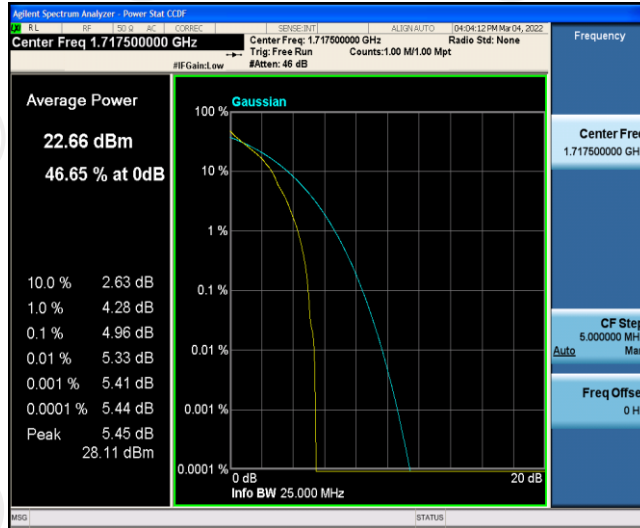

Band66-10MHz-16QAM-132022-1RB#0

Band66-10MHz-16QAM-132022-50RB#0

Band66-10MHz-16QAM-132322-1RB#0

Band66-10MHz-16QAM-132322-50RB#0

Band66-10MHz-16QAM-132622-1RB#0

Band66-10MHz-16QAM-132622-50RB#0

Band66-15MHz-QPSK-132047-1RB#0