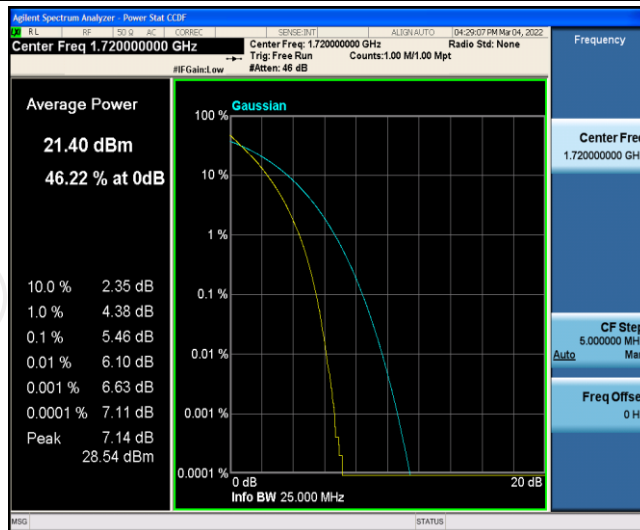

Band66-15MHz-16QAM-132322-1RB#0

Band66-15MHz-16QAM-132322-75RB#0

Band66-15MHz-16QAM-132597-1RB#0

Band66-15MHz-16QAM-132597-75RB#0

Band66-20MHz-QPSK-132072-1RB#0

Band66-20MHz-QPSK-132072-100RB#0

Band66-20MHz-QPSK-132322-1RB#0