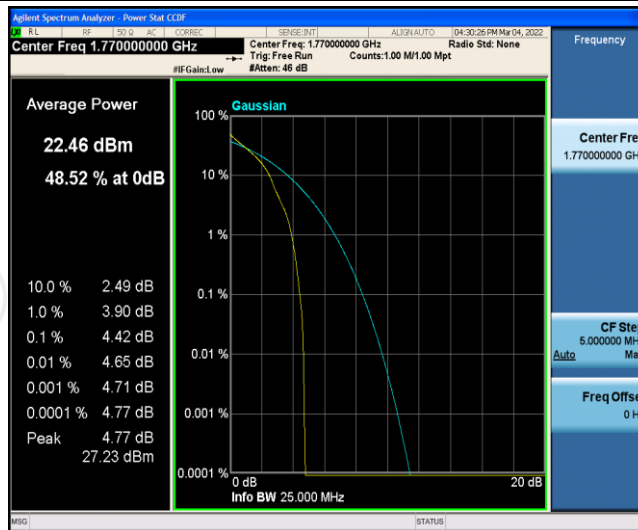

Band66-20MHz-QPSK-132572-1RB#0