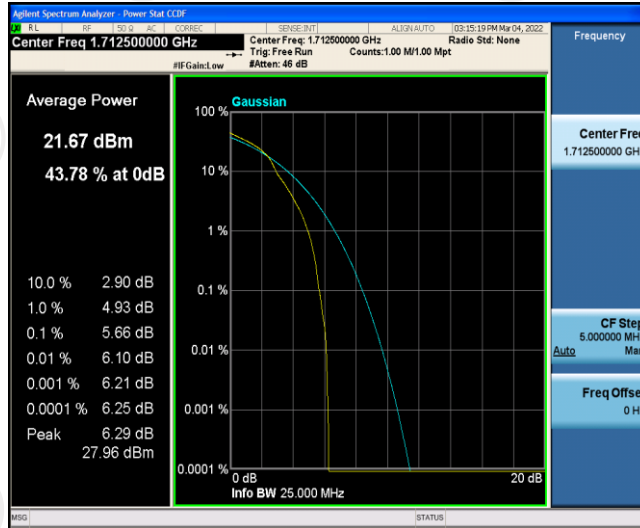

Band66-5MHz-16QAM-131997-1RB#0