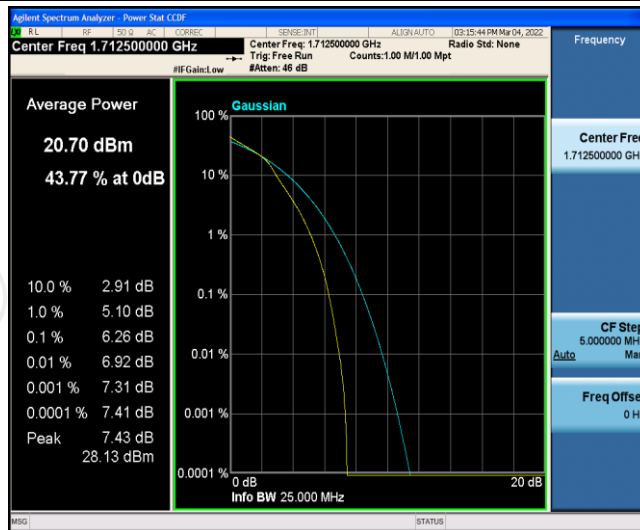

Band66-5MHz-16QAM-131997-25RB#0