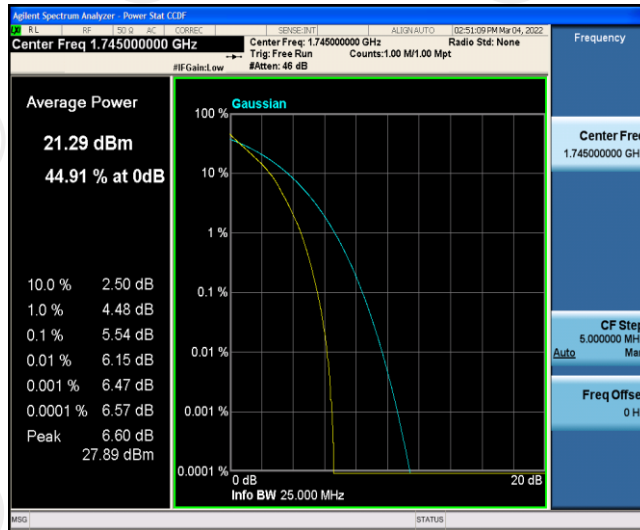

Band66-3MHz-QPSK-132322-15RB#0