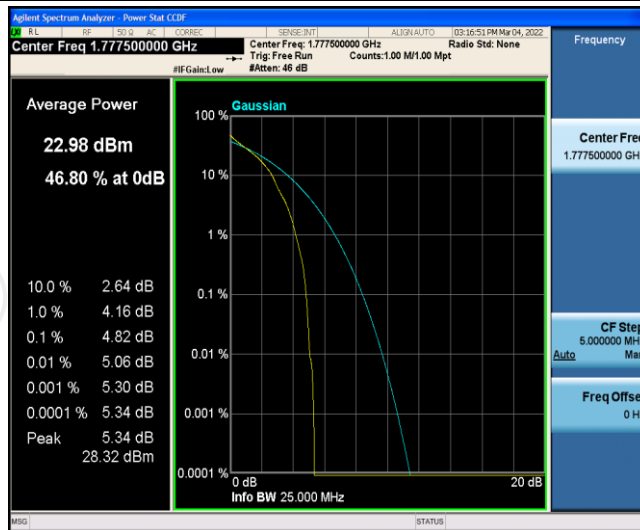

Band66-3MHz-16QAM-132657-1RB#0

Band66-3MHz-16QAM-132657-15RB#0

Band66-5MHz-QPSK-131997-1RB#0

Band66-5MHz-QPSK-131997-25RB#0

Band66-5MHz-QPSK-132322-1RB#0

Band66-5MHz-QPSK-132322-25RB#0

Band66-5MHz-QPSK-132647-1RB#0