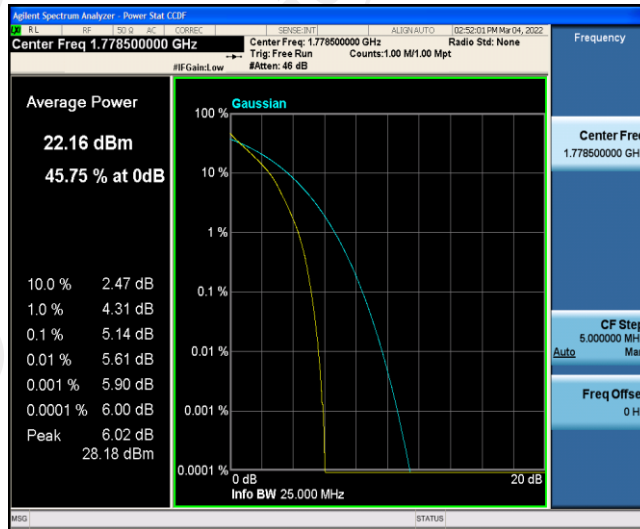

Band66-3MHz-QPSK-132657-15RB#0