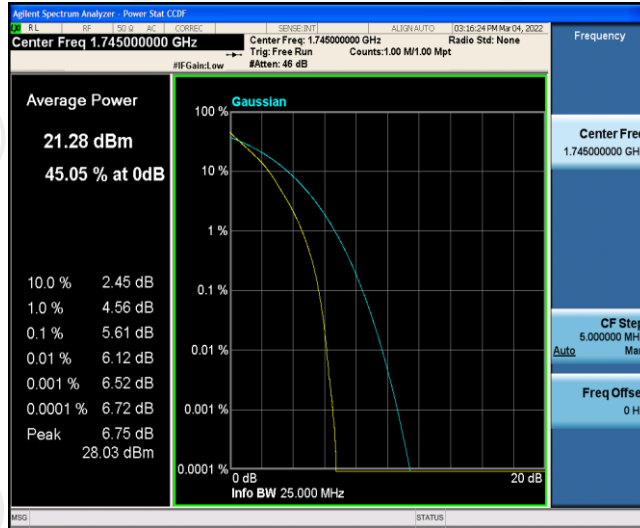

Band66-3MHz-16QAM-132657-1RB#0

Band66-3MHz-16QAM-132657-15RB#0

Band66-5MHz-QPSK-131997-1RB#0

Band66-5MHz-QPSK-131997-25RB#0

Band66-5MHz-QPSK-132322-1RB#0

Band66-5MHz-QPSK-132322-25RB#0

Band66-5MHz-QPSK-132647-1RB#0