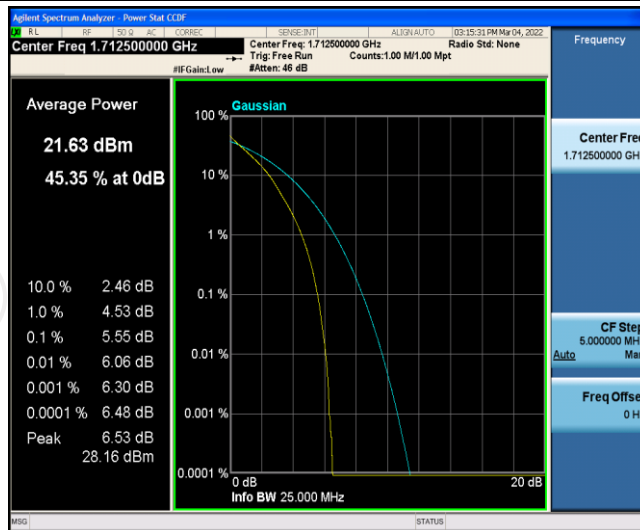

Band66-3MHz-16QAM-132657-1RB#0

Band66-3MHz-16QAM-132657-15RB#0

Band66-5MHz-QPSK-131997-1RB#0

Band66-5MHz-QPSK-131997-25RB#0

Band66-5MHz-QPSK-132322-1RB#0

Band66-5MHz-QPSK-132322-25RB#0

Band66-5MHz-QPSK-132647-1RB#0