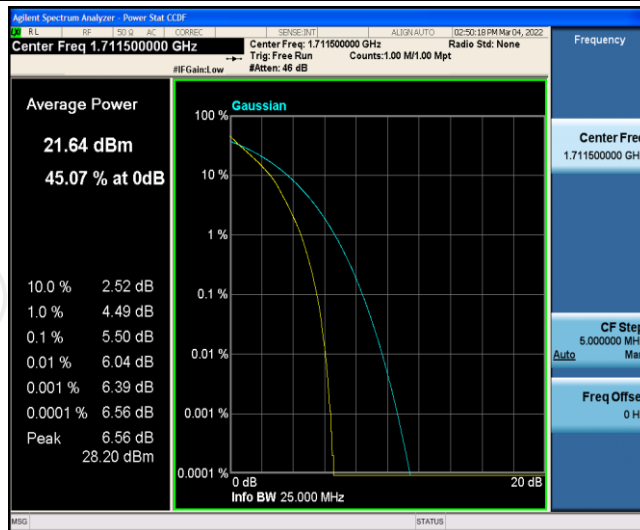

Band66-1.4MHz-16QAM-132322-1RB#0

Band66-1.4MHz-16QAM-132322-6RB#0

Band66-1.4MHz-16QAM-132665-1RB#0

Band66-1.4MHz-16QAM-132665-6RB#0

Band66-3MHz-QPSK-131987-1RB#0

Band66-3MHz-QPSK-131987-15RB#0

Band66-3MHz-QPSK-132322-1RB#0