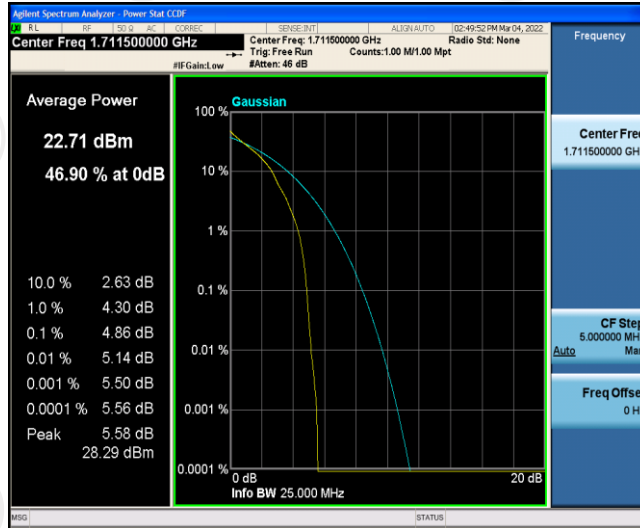

Band66-1.4MHz-16QAM-132322-1RB#0

Band66-1.4MHz-16QAM-132322-6RB#0

Band66-1.4MHz-16QAM-132665-1RB#0

Band66-1.4MHz-16QAM-132665-6RB#0

Band66-3MHz-QPSK-131987-1RB#0

Band66-3MHz-QPSK-131987-15RB#0

Band66-3MHz-QPSK-132322-1RB#0