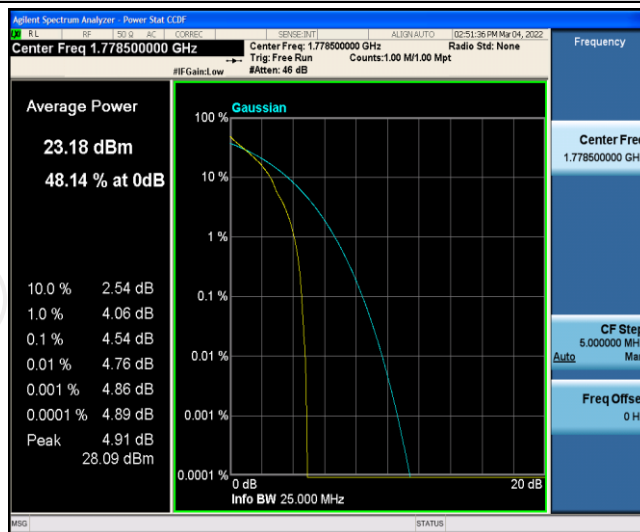

Band66-3MHz-QPSK-132657-1RB#0