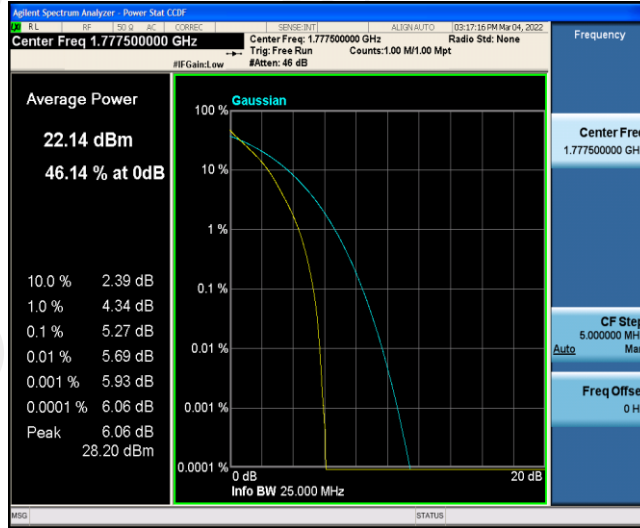

Band66-5MHz-QPSK-132647-25RB#0