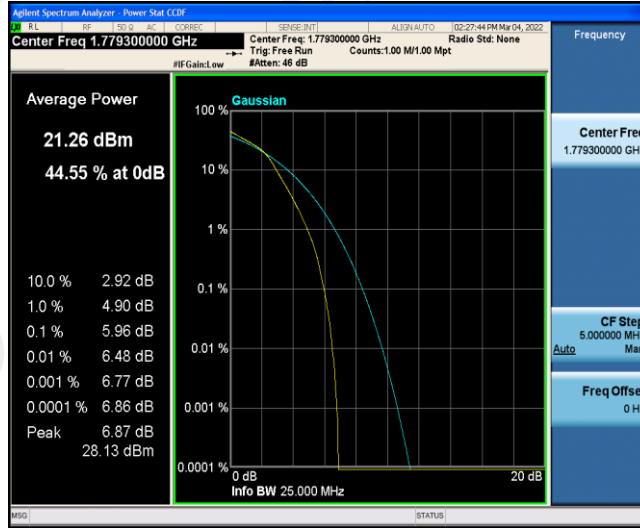

Band66-1.4MHz-16QAM-132322-1RB#0

Band66-1.4MHz-16QAM-132322-6RB#0

Band66-1.4MHz-16QAM-132665-1RB#0

Band66-1.4MHz-16QAM-132665-6RB#0

Band66-3MHz-QPSK-131987-1RB#0

Band66-3MHz-QPSK-131987-15RB#0

Band66-3MHz-QPSK-132322-1RB#0