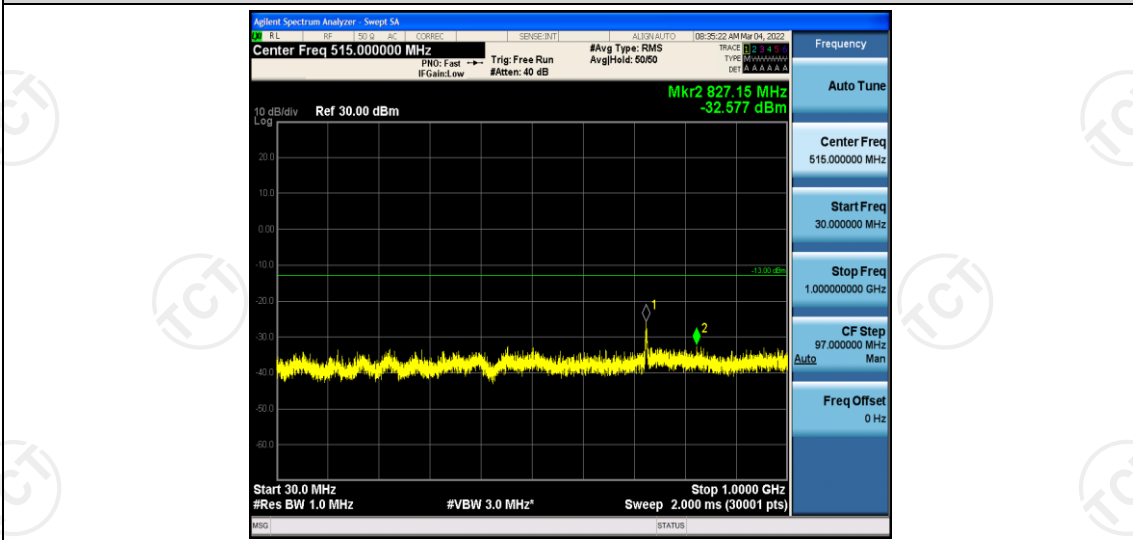

Band12-5MHz-16QAM-23035-1RB#0-Range3:30~1000MHz

Band12-5MHz-16QAM-23035-1RB#0-Range4:1000~5000MHz