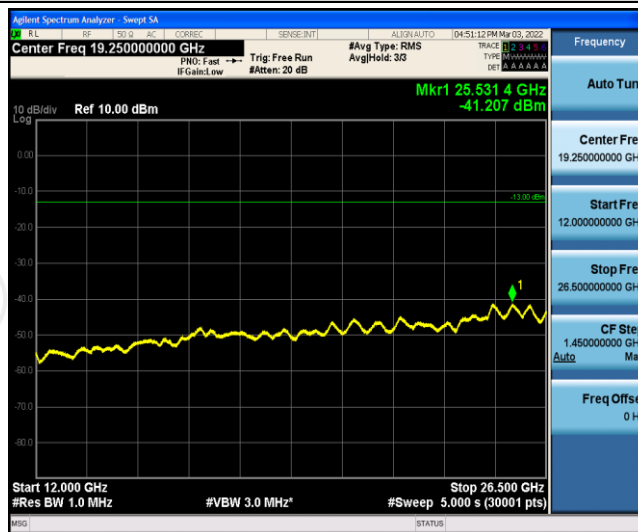

Band12-3MHz-16QAM-23165-1RB#0-Range6:12000~26500MHz

Band12-5MHz-QPSK-23035-1RB#0-Range1:0.009~0.15MHz