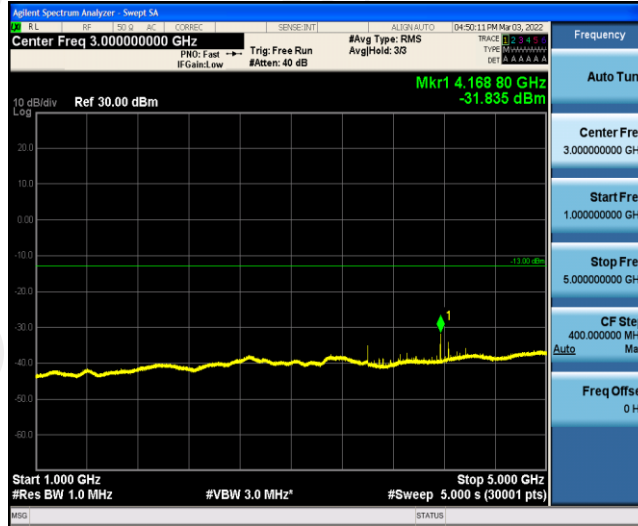

Band12-3MHz-16QAM-23165-1RB#0-Range1:0.009~0.15MHz

Band12-3MHz-16QAM-23165-1RB#0-Range2:0.15~30MHz

Band12-3MHz-16QAM-23165-1RB#0-Range3:30~1000MHz

Band12-3MHz-16QAM-23165-1RB#0-Range4:1000~5000MHz

Band12-3MHz-16QAM-23165-1RB#0-Range5:5000~12000MHz