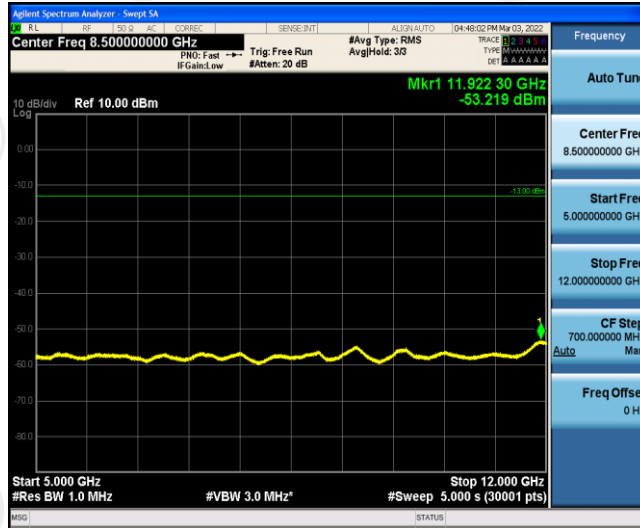

Band12-3MHz-QPSK-23165-1RB#0-Range5:5000~12000MHz

Band12-3MHz-QPSK-23165-1RB#0-Range6:12000~26500MHz

Band12-3MHz-16QAM-23025-1RB#0-Range1:0.009~0.15MHz

Band12-3MHz-16QAM-23025-1RB#0-Range2:0.15~30MHz

Band12-3MHz-16QAM-23025-1RB#0-Range3:30~1000MHz

Band12-3MHz-16QAM-23025-1RB#0-Range4:1000~5000MHz

Band12-3MHz-16QAM-23025-1RB#0-Range5:5000~12000MHz

Band12-3MHz-16QAM-23025-1RB#0-Range6:12000~26500MHz

Band12-3MHz-16QAM-23095-1RB#0-Range1:0.009~0.15MHz