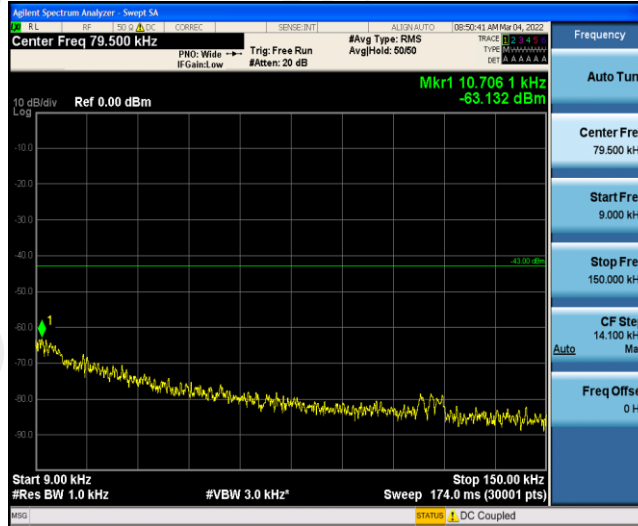

Band12-5MHz-QPSK-23095-1RB#0-Range1:0.009~0.15MHz

Band12-5MHz-QPSK-23095-1RB#0-Range2:0.15~30MHz