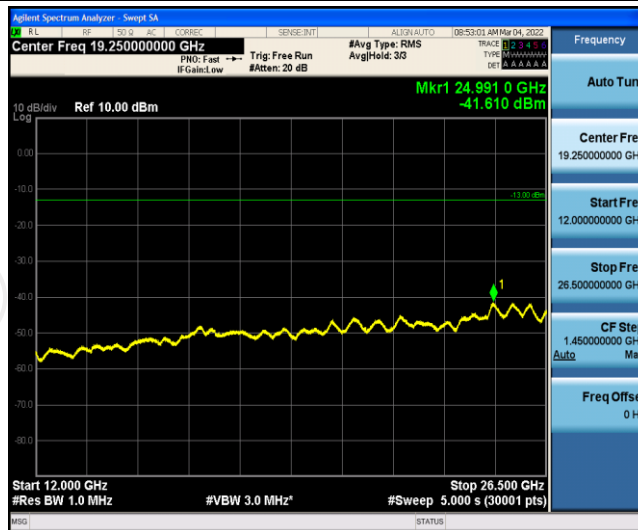

Band12-5MHz-QPSK-23095-1RB#0-Range6:12000~26500MHz

Band12-5MHz-QPSK-23155-1RB#0-Range1:0.009~0.15MHz