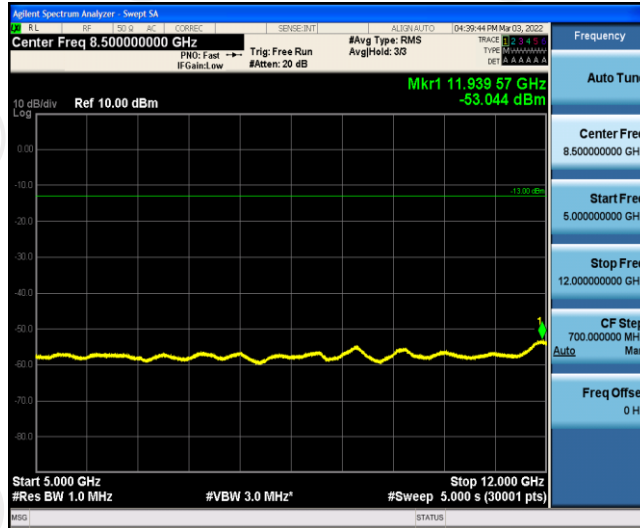

Band12-3MHz-QPSK-23165-1RB#0-Range5:5000~12000MHz

Band12-3MHz-QPSK-23165-1RB#0-Range6:12000~26500MHz

Band12-3MHz-16QAM-23025-1RB#0-Range1:0.009~0.15MHz

Band12-3MHz-16QAM-23025-1RB#0-Range2:0.15~30MHz

Band12-3MHz-16QAM-23025-1RB#0-Range3:30~1000MHz

Band12-3MHz-16QAM-23025-1RB#0-Range4:1000~5000MHz

Band12-3MHz-16QAM-23025-1RB#0-Range5:5000~12000MHz

Band12-3MHz-16QAM-23025-1RB#0-Range6:12000~26500MHz

Band12-3MHz-16QAM-23095-1RB#0-Range1:0.009~0.15MHz