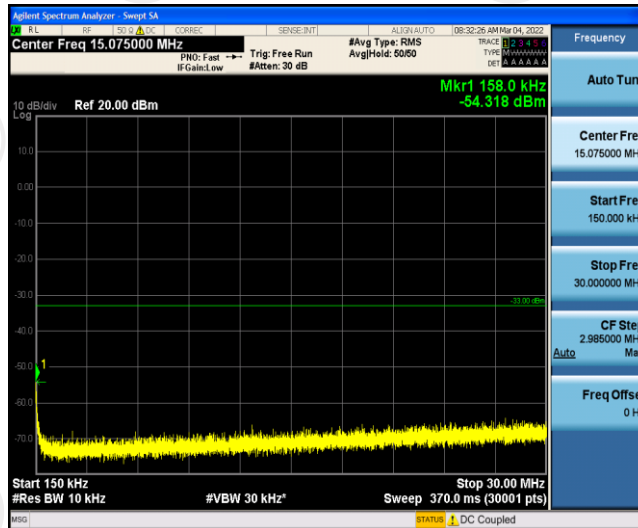

Band12-5MHz-QPSK-23035-1RB#0-Range2:0.15~30MHz

Band12-5MHz-QPSK-23035-1RB#0-Range3:30~1000MHz