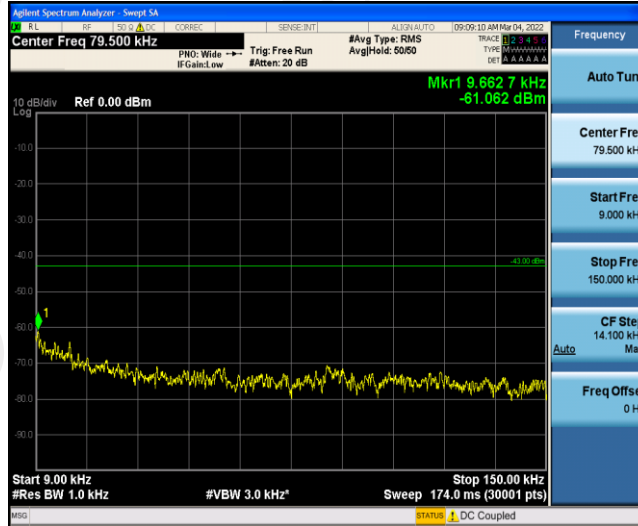

Band12-5MHz-QPSK-23095-1RB#0-Range4:1000~5000MHz

Band12-5MHz-QPSK-23095-1RB#0-Range5:5000~12000MHz

Band12-5MHz-QPSK-23095-1RB#0-Range6:12000~26500MHz

Band12-5MHz-QPSK-23155-1RB#0-Range1:0.009~0.15MHz

Band12-5MHz-QPSK-23155-1RB#0-Range2:0.15~30MHz