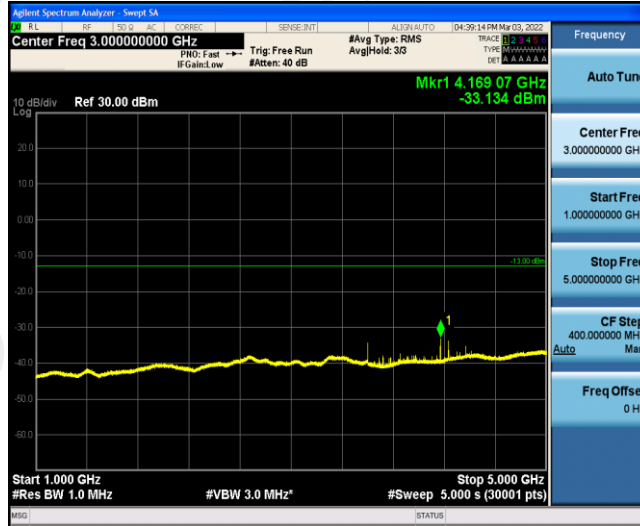

Band12-3MHz-QPSK-23165-1RB#0-Range5:5000~12000MHz

Band12-3MHz-QPSK-23165-1RB#0-Range6:12000~26500MHz

Band12-3MHz-16QAM-23025-1RB#0-Range1:0.009~0.15MHz

Band12-3MHz-16QAM-23025-1RB#0-Range2:0.15~30MHz

Band12-3MHz-16QAM-23025-1RB#0-Range3:30~1000MHz

Band12-3MHz-16QAM-23025-1RB#0-Range4:1000~5000MHz

Band12-3MHz-16QAM-23025-1RB#0-Range5:5000~12000MHz

Band12-3MHz-16QAM-23025-1RB#0-Range6:12000~26500MHz

Band12-3MHz-16QAM-23095-1RB#0-Range1:0.009~0.15MHz