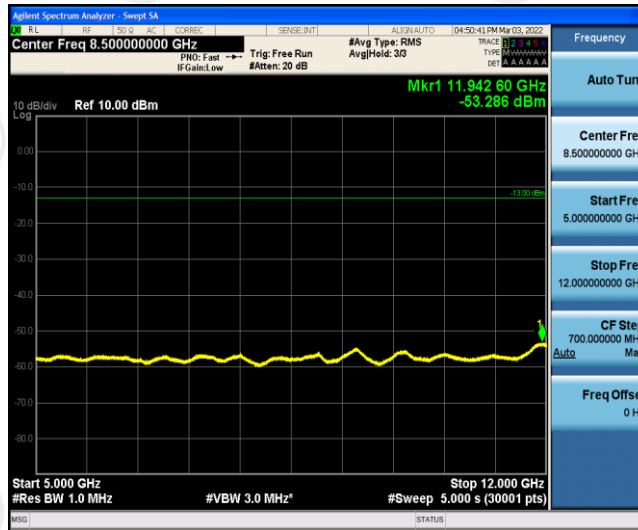

Band12-3MHz-16QAM-23165-1RB#0-Range1:0.009~0.15MHz

Band12-3MHz-16QAM-23165-1RB#0-Range2:0.15~30MHz

Band12-3MHz-16QAM-23165-1RB#0-Range3:30~1000MHz

Band12-3MHz-16QAM-23165-1RB#0-Range4:1000~5000MHz

Band12-3MHz-16QAM-23165-1RB#0-Range5:5000~12000MHz