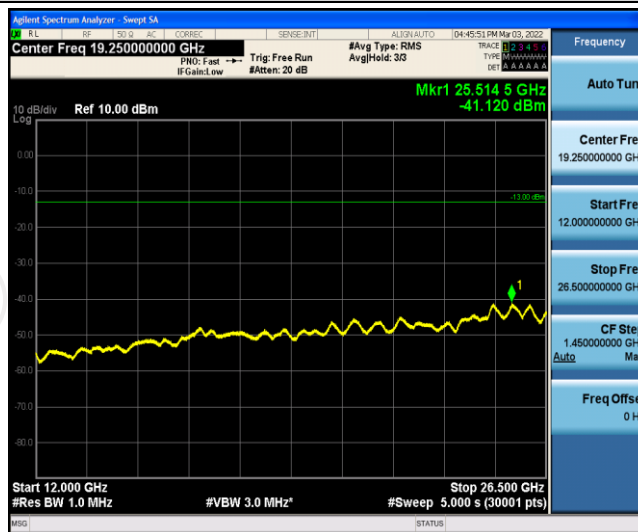

Band12-3MHz-16QAM-23095-1RB#0-Range2:0.15~30MHz

Band12-3MHz-16QAM-23095-1RB#0-Range3:30~1000MHz

Band12-3MHz-16QAM-23095-1RB#0-Range4:1000~5000MHz

Band12-3MHz-16QAM-23095-1RB#0-Range5:5000~12000MHz

Band12-3MHz-16QAM-23095-1RB#0-Range6:12000~26500MHz