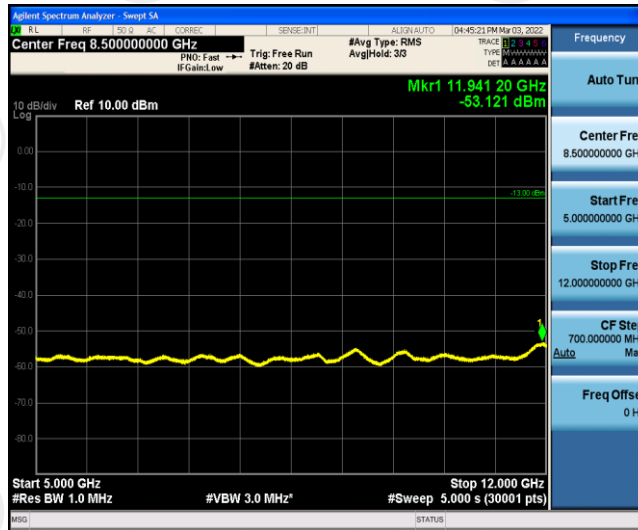

Band12-3MHz-16QAM-23095-1RB#0-Range2:0.15~30MHz

Band12-3MHz-16QAM-23095-1RB#0-Range3:30~1000MHz

Band12-3MHz-16QAM-23095-1RB#0-Range4:1000~5000MHz

Band12-3MHz-16QAM-23095-1RB#0-Range5:5000~12000MHz

Band12-3MHz-16QAM-23095-1RB#0-Range6:12000~26500MHz