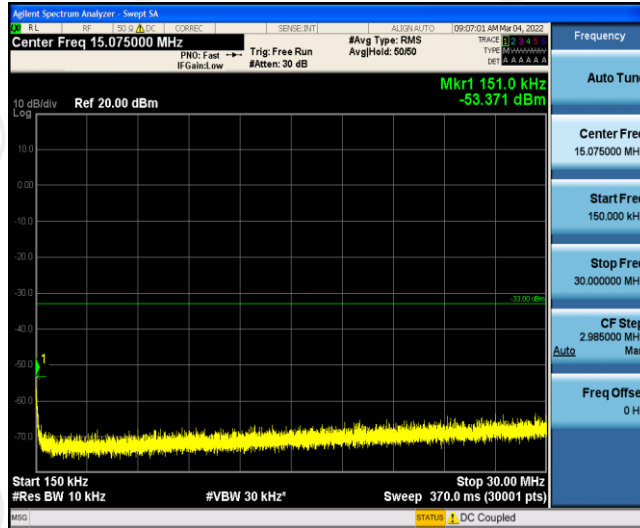

Band12-5MHz-16QAM-23095-1RB#0-Range2:0.15~30MHz

Band12-5MHz-16QAM-23095-1RB#0-Range3:30~1000MHz