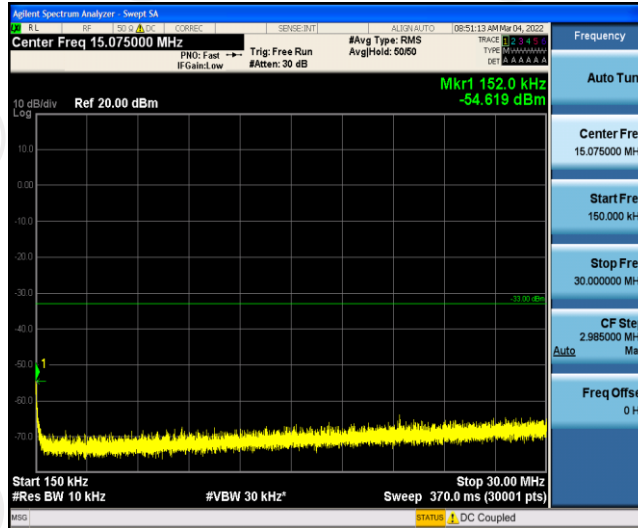

Band12-5MHz-QPSK-23035-1RB#0-Range5:5000~12000MHz

Band12-5MHz-QPSK-23035-1RB#0-Range6:12000~26500MHz

Band12-5MHz-QPSK-23095-1RB#0-Range1:0.009~0.15MHz

Band12-5MHz-QPSK-23095-1RB#0-Range2:0.15~30MHz

Band12-5MHz-QPSK-23095-1RB#0-Range3:30~1000MHz