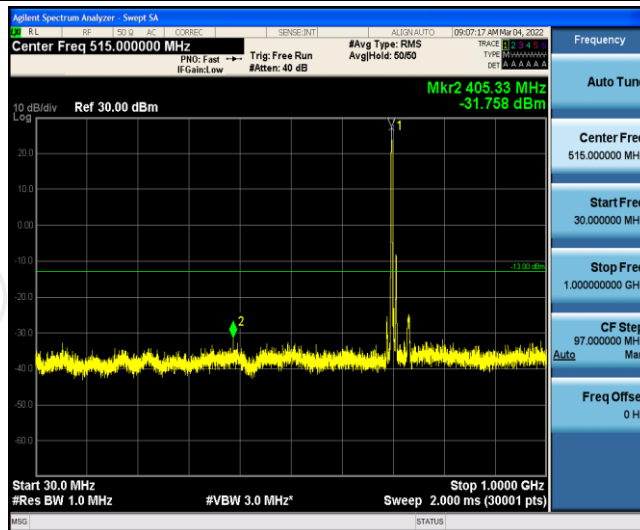

Band12-5MHz-16QAM-23095-1RB#0-Range3:30~1000MHz

Band12-5MHz-16QAM-23095-1RB#0-Range4:1000~5000MHz