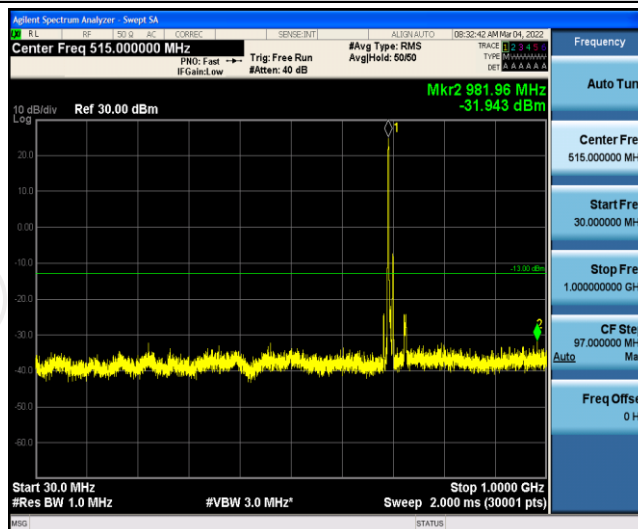

Band12-3MHz-16QAM-23165-1RB#0-Range6:12000~26500MHz

Band12-5MHz-QPSK-23035-1RB#0-Range1:0.009~0.15MHz

Band12-5MHz-QPSK-23035-1RB#0-Range2:0.15~30MHz

Band12-5MHz-QPSK-23035-1RB#0-Range3:30~1000MHz

Band12-5MHz-QPSK-23035-1RB#0-Range4:1000~5000MHz