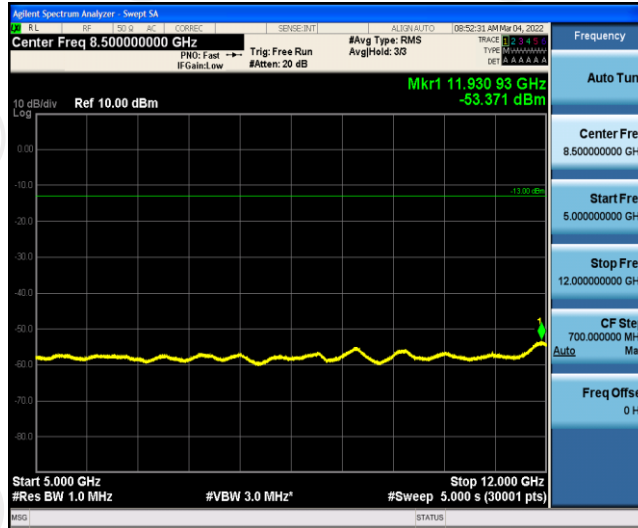

Band12-5MHz-QPSK-23095-1RB#0-Range5:5000~12000MHz

Band12-5MHz-QPSK-23095-1RB#0-Range6:12000~26500MHz