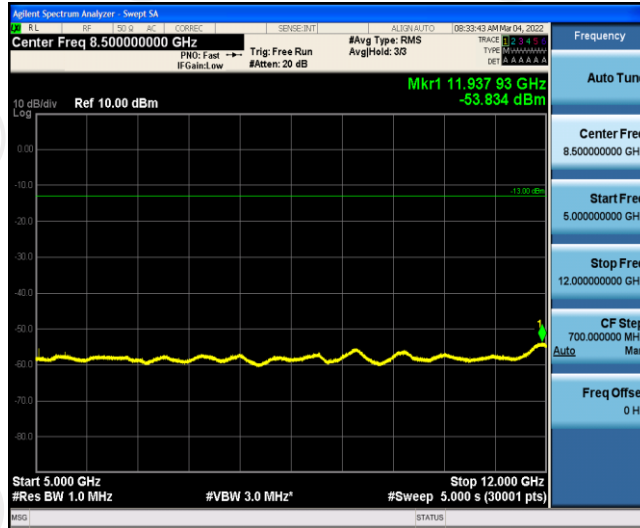

Band12-5MHz-QPSK-23035-1RB#0-Range5:5000~12000MHz

Band12-5MHz-QPSK-23035-1RB#0-Range6:12000~26500MHz