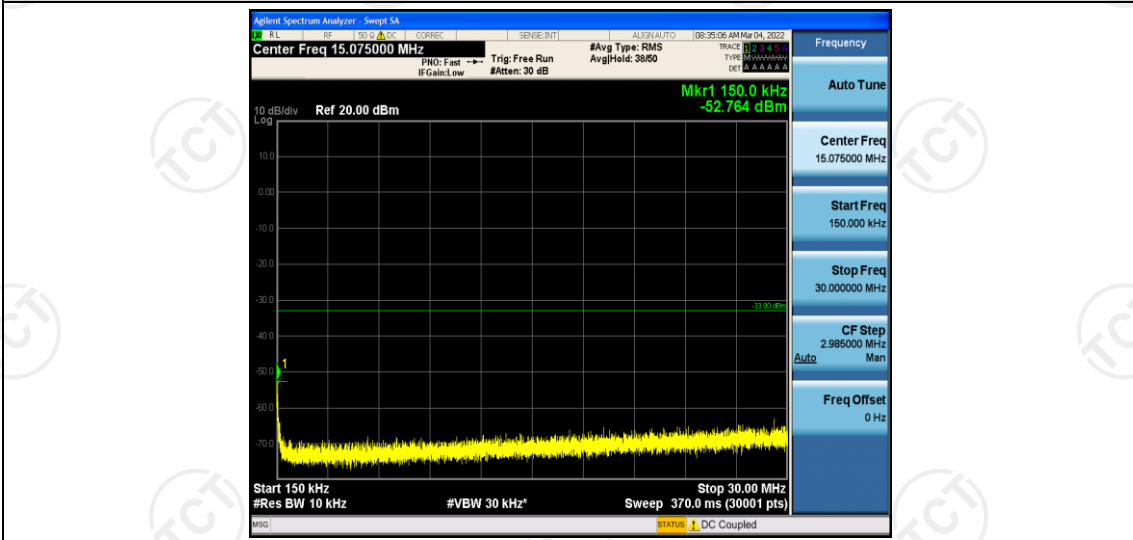

Band12-5MHz-16QAM-23035-1RB#0-Range2:0.15~30MHz

Band12-5MHz-16QAM-23035-1RB#0-Range3:30~1000MHz