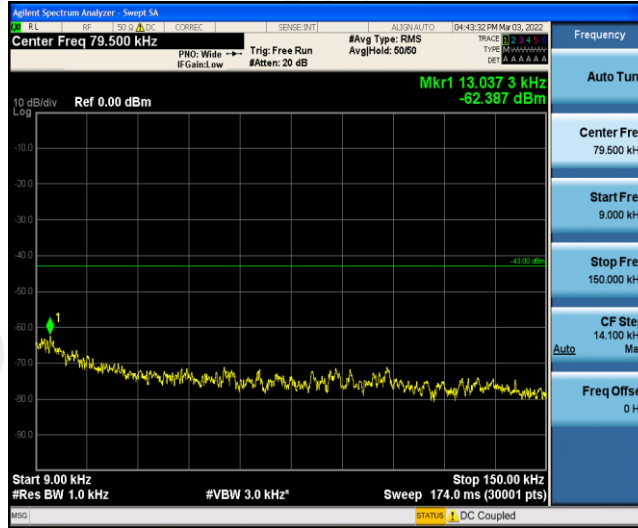

Band12-3MHz-16QAM-23025-1RB#0-Range4:1000~5000MHz

Band12-3MHz-16QAM-23025-1RB#0-Range5:5000~12000MHz

Band12-3MHz-16QAM-23025-1RB#0-Range6:12000~26500MHz

Band12-3MHz-16QAM-23095-1RB#0-Range1:0.009~0.15MHz

Band12-3MHz-16QAM-23095-1RB#0-Range2:0.15~30MHz

Band12-3MHz-16QAM-23095-1RB#0-Range3:30~1000MHz

Band12-3MHz-16QAM-23095-1RB#0-Range4:1000~5000MHz

Band12-3MHz-16QAM-23095-1RB#0-Range5:5000~12000MHz

Band12-3MHz-16QAM-23095-1RB#0-Range6:12000~26500MHz