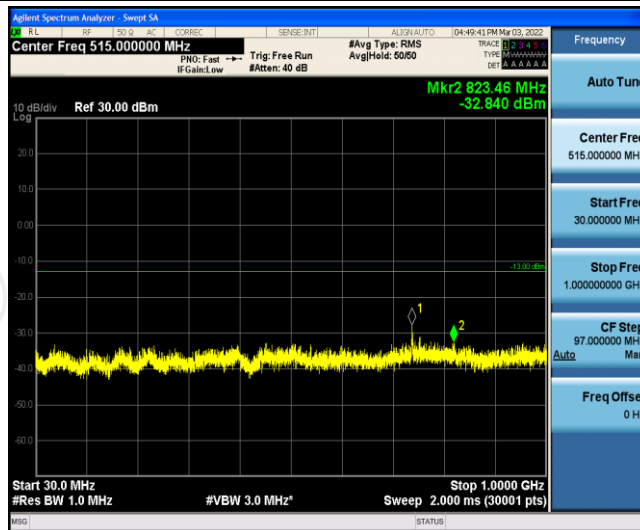

Band12-3MHz-16QAM-23165-1RB#0-Range3:30~1000MHz

Band12-3MHz-16QAM-23165-1RB#0-Range4:1000~5000MHz