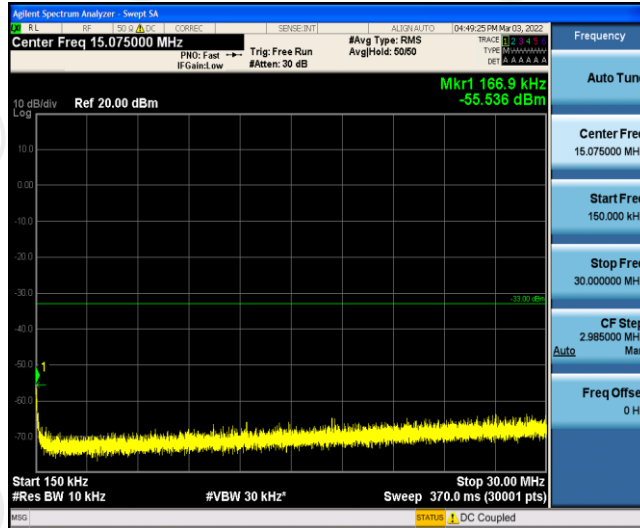

Band12-3MHz-16QAM-23165-1RB#0-Range2:0.15~30MHz

Band12-3MHz-16QAM-23165-1RB#0-Range3:30~1000MHz