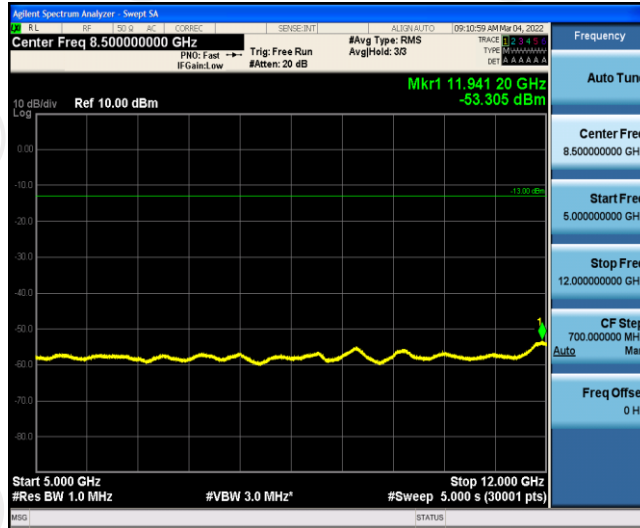

Band12-5MHz-QPSK-23155-1RB#0-Range5:5000~12000MHz

Band12-5MHz-QPSK-23155-1RB#0-Range6:12000~26500MHz