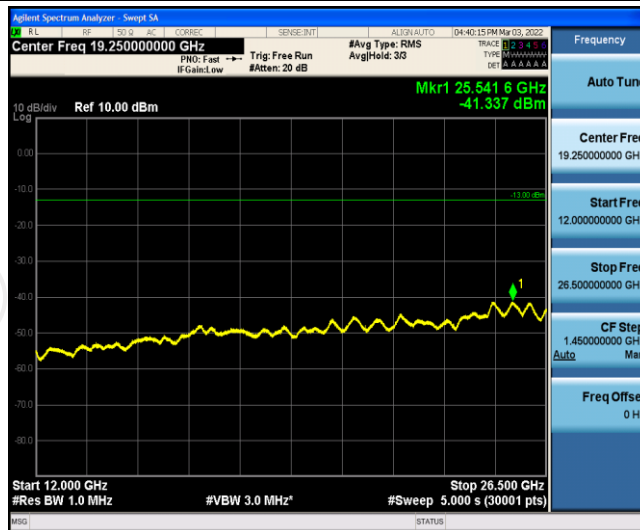

Band12-3MHz-QPSK-23165-1RB#0-Range5:5000~12000MHz

Band12-3MHz-QPSK-23165-1RB#0-Range6:12000~26500MHz

Band12-3MHz-16QAM-23025-1RB#0-Range1:0.009~0.15MHz

Band12-3MHz-16QAM-23025-1RB#0-Range2:0.15~30MHz

Band12-3MHz-16QAM-23025-1RB#0-Range3:30~1000MHz

Band12-3MHz-16QAM-23025-1RB#0-Range4:1000~5000MHz

Band12-3MHz-16QAM-23025-1RB#0-Range5:5000~12000MHz

Band12-3MHz-16QAM-23025-1RB#0-Range6:12000~26500MHz

Band12-3MHz-16QAM-23095-1RB#0-Range1:0.009~0.15MHz