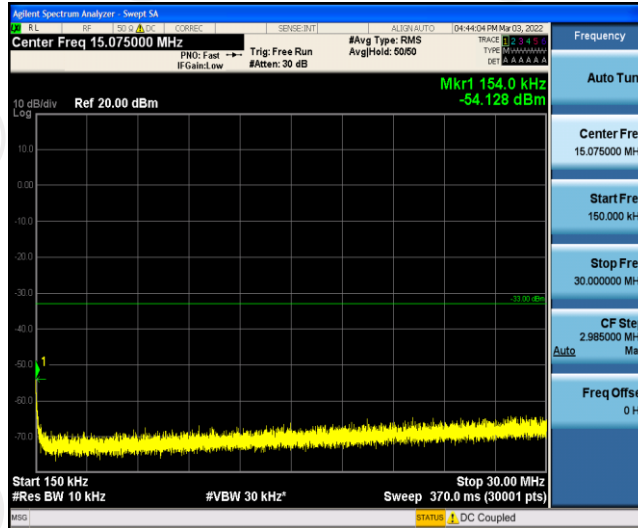

Band12-3MHz-16QAM-23095-1RB#0-Range2:0.15~30MHz

Band12-3MHz-16QAM-23095-1RB#0-Range3:30~1000MHz