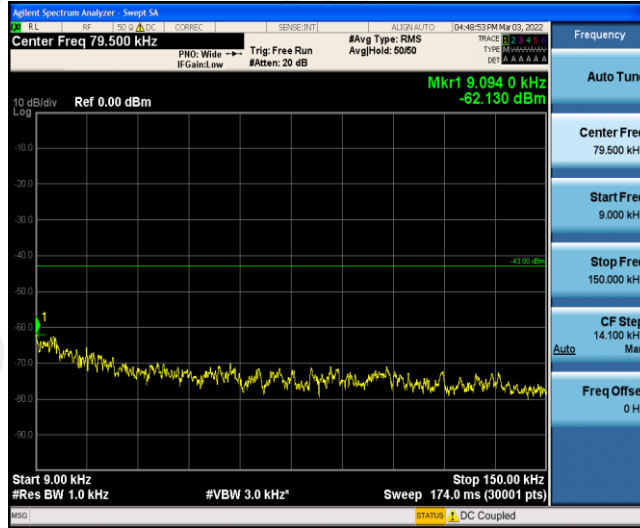

Band12-3MHz-16QAM-23165-1RB#0-Range1:0.009~0.15MHz

Band12-3MHz-16QAM-23165-1RB#0-Range2:0.15~30MHz