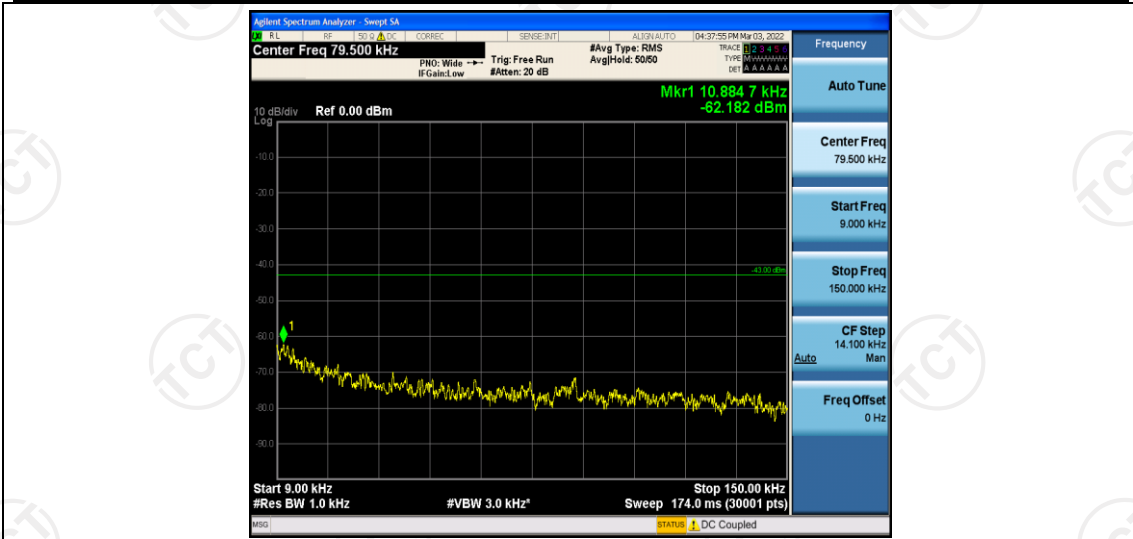

Band12-3MHz-QPSK-23165-1RB#0-Range5:5000~12000MHz

Band12-3MHz-QPSK-23165-1RB#0-Range6:12000~26500MHz

Band12-3MHz-16QAM-23025-1RB#0-Range1:0.009~0.15MHz

Band12-3MHz-16QAM-23025-1RB#0-Range2:0.15~30MHz

Band12-3MHz-16QAM-23025-1RB#0-Range3:30~1000MHz