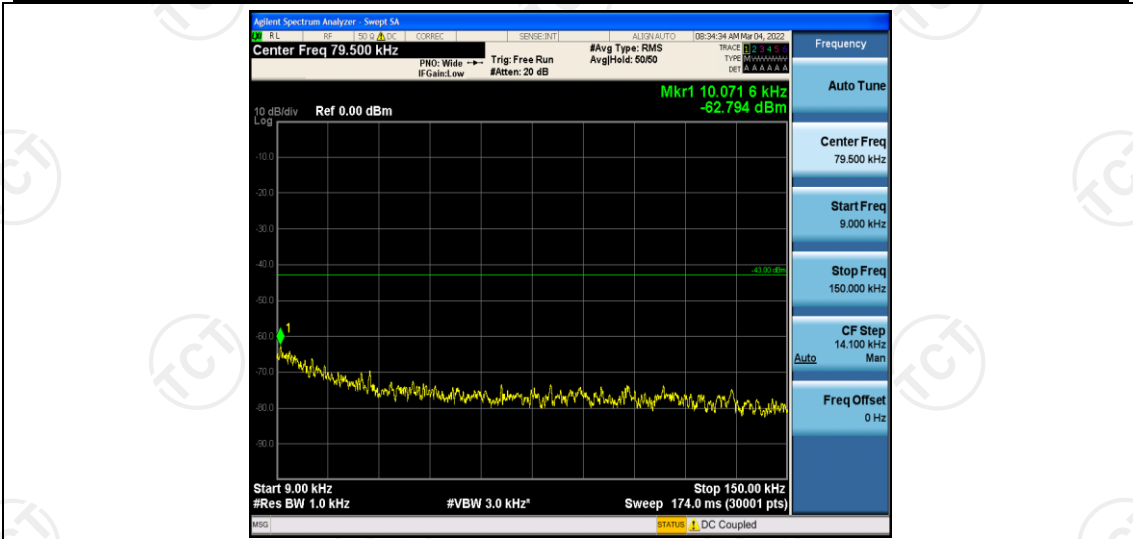

Band12-5MHz-QPSK-23155-1RB#0-Range3:30~1000MHz

Band12-5MHz-QPSK-23155-1RB#0-Range4:1000~5000MHz

Band12-5MHz-QPSK-23155-1RB#0-Range5:5000~12000MHz

Band12-5MHz-QPSK-23155-1RB#0-Range6:12000~26500MHz

Band12-5MHz-16QAM-23035-1RB#0-Range1:0.009~0.15MHz