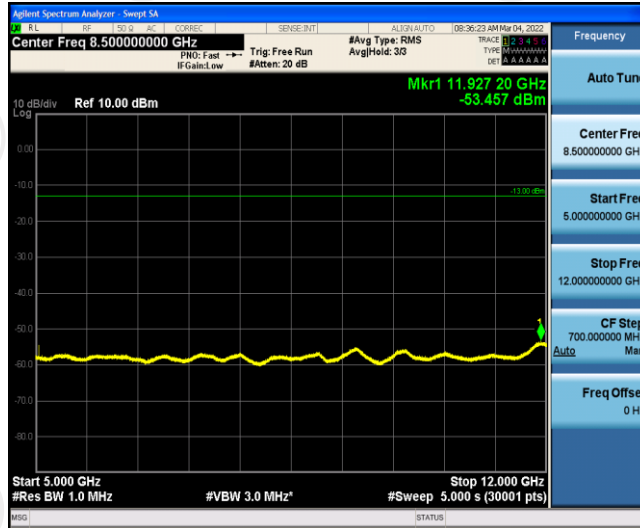

Band12-5MHz-16QAM-23035-1RB#0-Range2:0.15~30MHz

Band12-5MHz-16QAM-23035-1RB#0-Range3:30~1000MHz

Band12-5MHz-16QAM-23035-1RB#0-Range4:1000~5000MHz

Band12-5MHz-16QAM-23035-1RB#0-Range5:5000~12000MHz

Band12-5MHz-16QAM-23035-1RB#0-Range6:12000~26500MHz