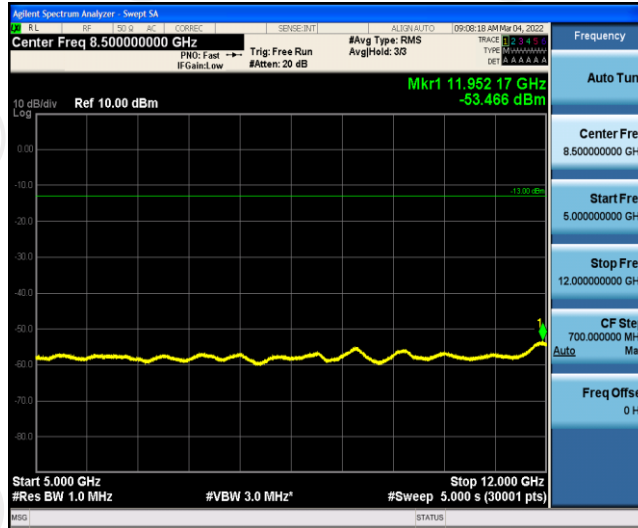

Band12-5MHz-16QAM-23095-1RB#0-Range1:0.009~0.15MHz

Band12-5MHz-16QAM-23095-1RB#0-Range2:0.15~30MHz

Band12-5MHz-16QAM-23095-1RB#0-Range3:30~1000MHz

Band12-5MHz-16QAM-23095-1RB#0-Range4:1000~5000MHz

Band12-5MHz-16QAM-23095-1RB#0-Range5:5000~12000MHz