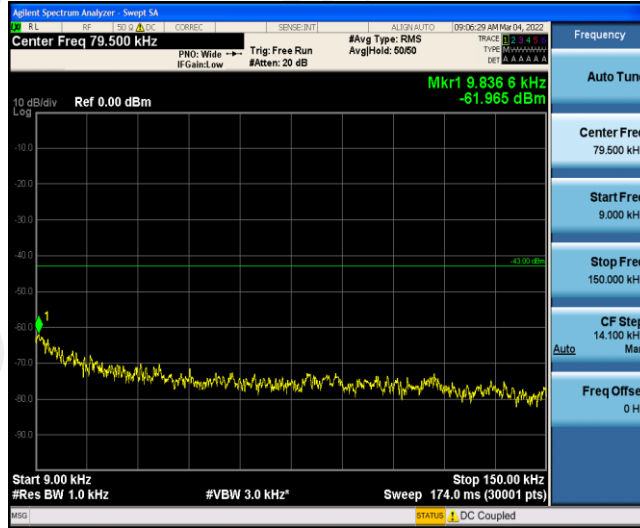

Band12-5MHz-16QAM-23035-1RB#0-Range2:0.15~30MHz

Band12-5MHz-16QAM-23035-1RB#0-Range3:30~1000MHz

Band12-5MHz-16QAM-23035-1RB#0-Range4:1000~5000MHz

Band12-5MHz-16QAM-23035-1RB#0-Range5:5000~12000MHz

Band12-5MHz-16QAM-23035-1RB#0-Range6:12000~26500MHz

Band12-5MHz-16QAM-23095-1RB#0-Range1:0.009~0.15MHz

Band12-5MHz-16QAM-23095-1RB#0-Range2:0.15~30MHz

Band12-5MHz-16QAM-23095-1RB#0-Range3:30~1000MHz

Band12-5MHz-16QAM-23095-1RB#0-Range4:1000~5000MHz

Band12-5MHz-16QAM-23095-1RB#0-Range5:5000~12000MHz