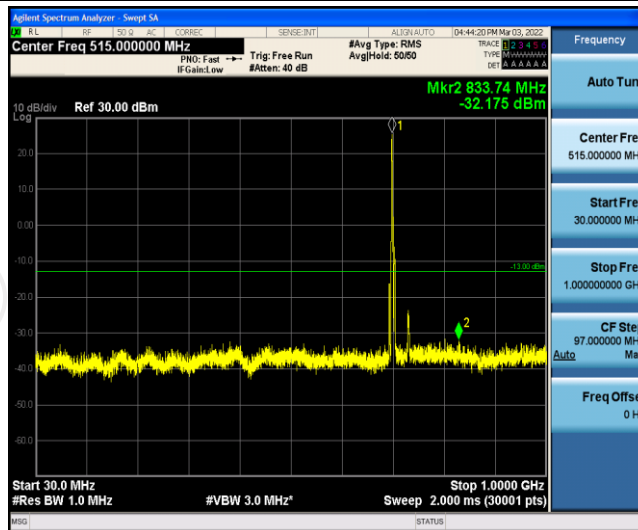

Band12-3MHz-16QAM-23095-1RB#0-Range3:30~1000MHz

Band12-3MHz-16QAM-23095-1RB#0-Range4:1000~5000MHz