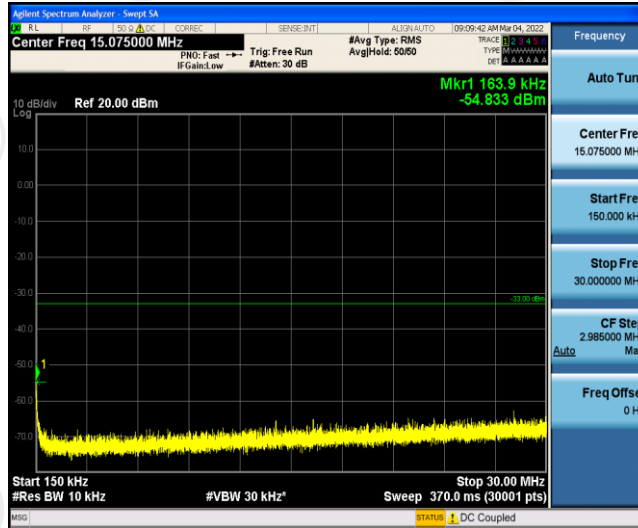

Band12-5MHz-QPSK-23095-1RB#0-Range4:1000~5000MHz

Band12-5MHz-QPSK-23095-1RB#0-Range5:5000~12000MHz

Band12-5MHz-QPSK-23095-1RB#0-Range6:12000~26500MHz

Band12-5MHz-QPSK-23155-1RB#0-Range1:0.009~0.15MHz

Band12-5MHz-QPSK-23155-1RB#0-Range2:0.15~30MHz