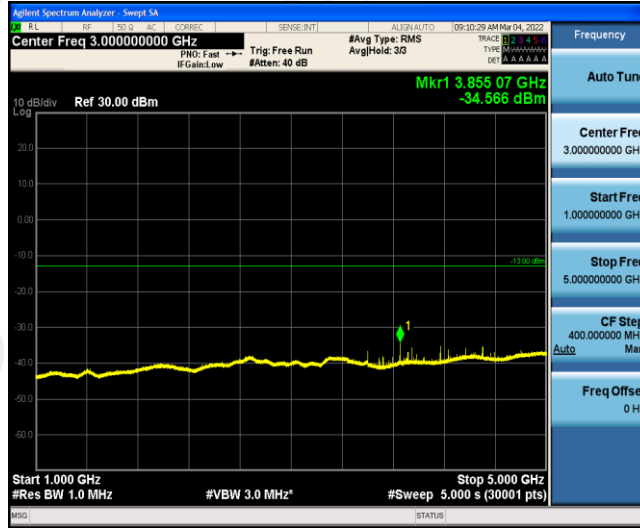

Band12-5MHz-QPSK-23155-1RB#0-Range4:1000~5000MHz

Band12-5MHz-QPSK-23155-1RB#0-Range5:5000~12000MHz