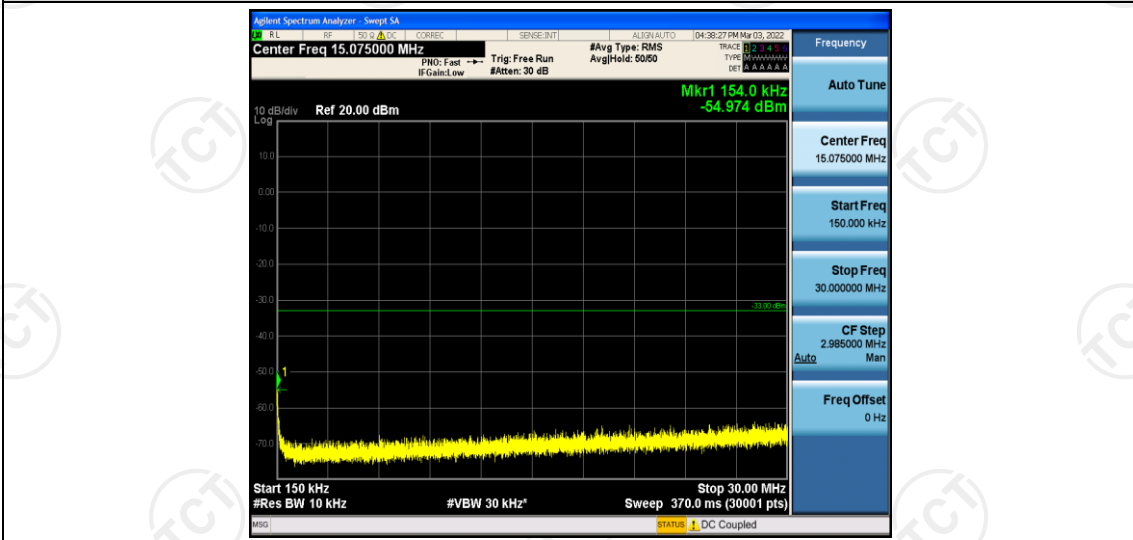

Band12-3MHz-QPSK-23165-1RB#0-Range5:5000~12000MHz

Band12-3MHz-QPSK-23165-1RB#0-Range6:12000~26500MHz

Band12-3MHz-16QAM-23025-1RB#0-Range1:0.009~0.15MHz

Band12-3MHz-16QAM-23025-1RB#0-Range2:0.15~30MHz

Band12-3MHz-16QAM-23025-1RB#0-Range3:30~1000MHz