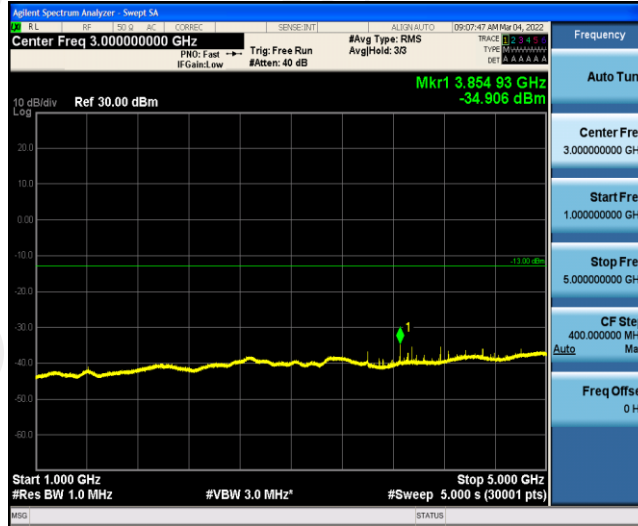

Band12-5MHz-16QAM-23095-1RB#0-Range1:0.009~0.15MHz

Band12-5MHz-16QAM-23095-1RB#0-Range2:0.15~30MHz

Band12-5MHz-16QAM-23095-1RB#0-Range3:30~1000MHz

Band12-5MHz-16QAM-23095-1RB#0-Range4:1000~5000MHz

Band12-5MHz-16QAM-23095-1RB#0-Range5:5000~12000MHz