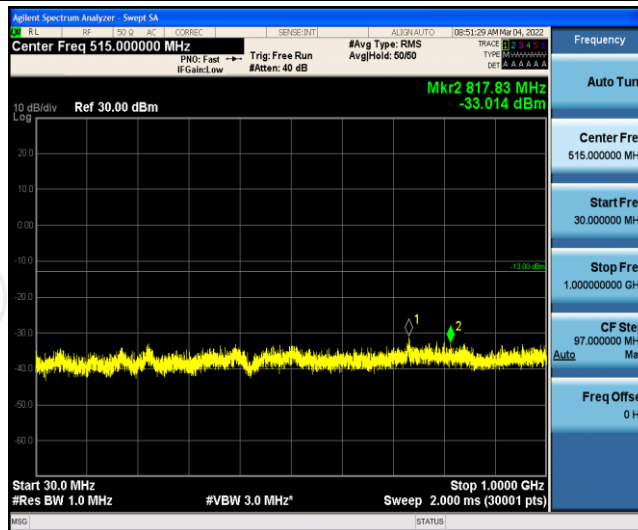

Band12-5MHz-QPSK-23035-1RB#0-Range5:5000~12000MHz

Band12-5MHz-QPSK-23035-1RB#0-Range6:12000~26500MHz

Band12-5MHz-QPSK-23095-1RB#0-Range1:0.009~0.15MHz

Band12-5MHz-QPSK-23095-1RB#0-Range2:0.15~30MHz

Band12-5MHz-QPSK-23095-1RB#0-Range3:30~1000MHz