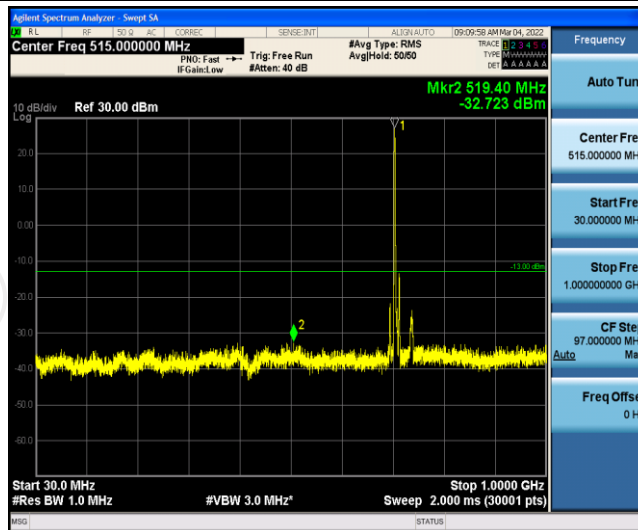

Band12-5MHz-QPSK-23155-1RB#0-Range3:30~1000MHz

Band12-5MHz-QPSK-23155-1RB#0-Range4:1000~5000MHz