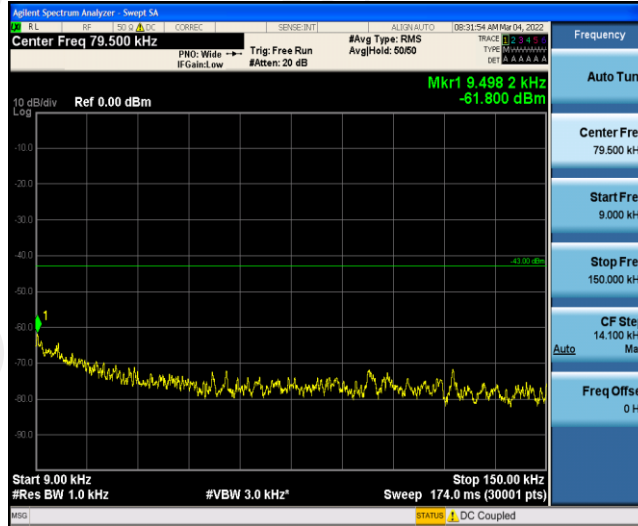

Band12-5MHz-QPSK-23035-1RB#0-Range1:0.009~0.15MHz

Band12-5MHz-QPSK-23035-1RB#0-Range2:0.15~30MHz