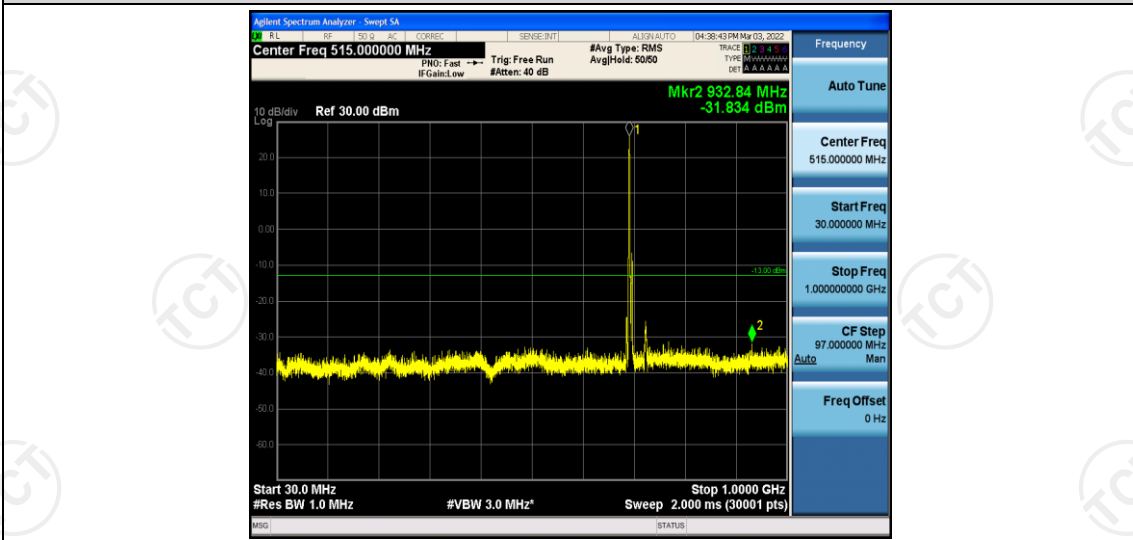

Band12-3MHz-QPSK-23165-1RB#0-Range5:5000~12000MHz

Band12-3MHz-QPSK-23165-1RB#0-Range6:12000~26500MHz

Band12-3MHz-16QAM-23025-1RB#0-Range1:0.009~0.15MHz

Band12-3MHz-16QAM-23025-1RB#0-Range2:0.15~30MHz

Band12-3MHz-16QAM-23025-1RB#0-Range3:30~1000MHz