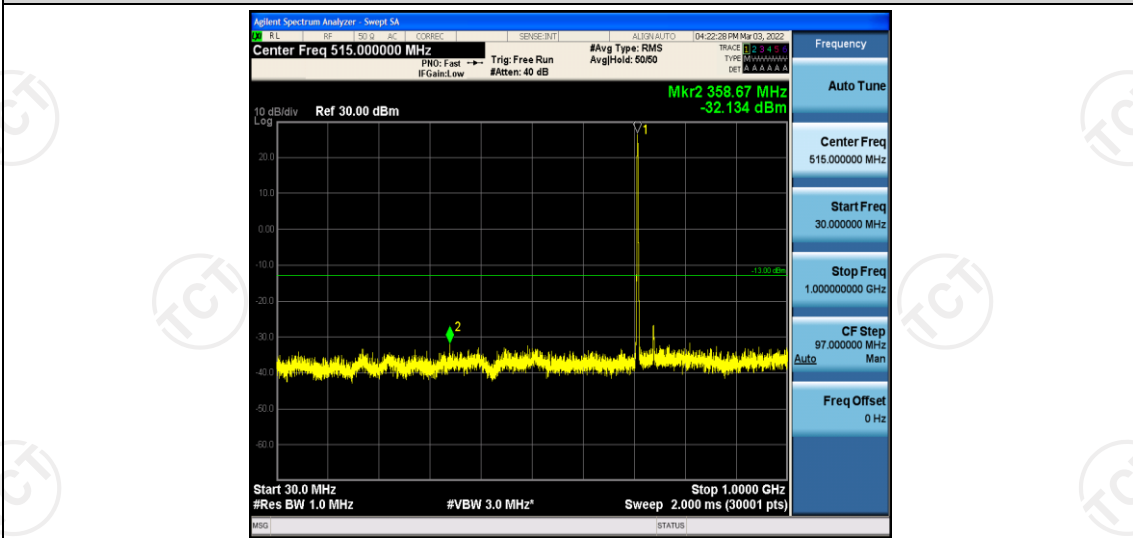

Band12-1.4MHz-QPSK-23095-1RB#0-Range6:12000~26500MHz

Band12-1.4MHz-QPSK-23173-1RB#0-Range1:0.009~0.15MHz

Band12-1.4MHz-QPSK-23173-1RB#0-Range2:0.15~30MHz

Band12-1.4MHz-QPSK-23173-1RB#0-Range3:30~1000MHz

Band12-1.4MHz-QPSK-23173-1RB#0-Range4:1000~5000MHz