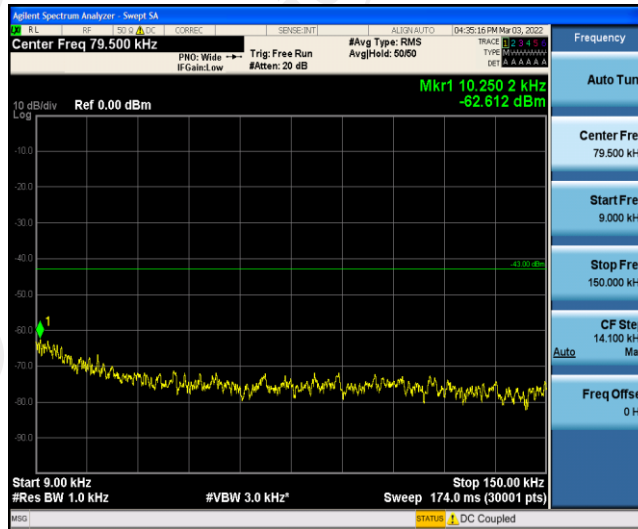

Band12-3MHz-QPSK-23025-1RB#0-Range1:0.009~0.15MHz

Band12-3MHz-QPSK-23025-1RB#0-Range2:0.15~30MHz