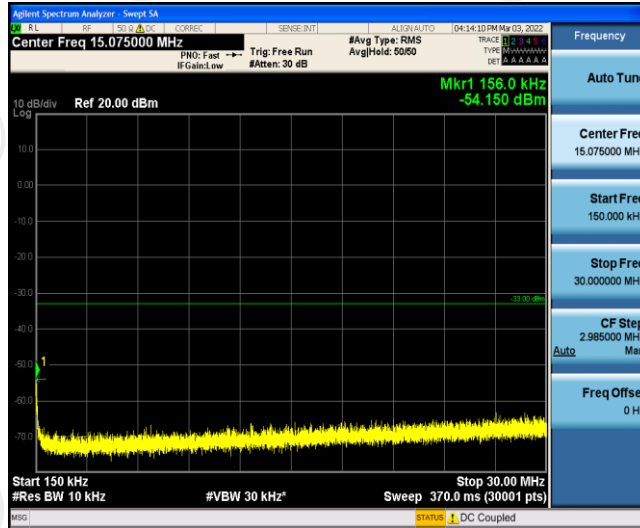

Band12-1.4MHz-QPSK-23173-1RB#0-Range5:5000~12000MHz

Band12-1.4MHz-QPSK-23173-1RB#0-Range6:12000~26500MHz

Band12-1.4MHz-16QAM-23017-1RB#0-Range1:0.009~0.15MHz

Band12-1.4MHz-16QAM-23017-1RB#0-Range2:0.15~30MHz