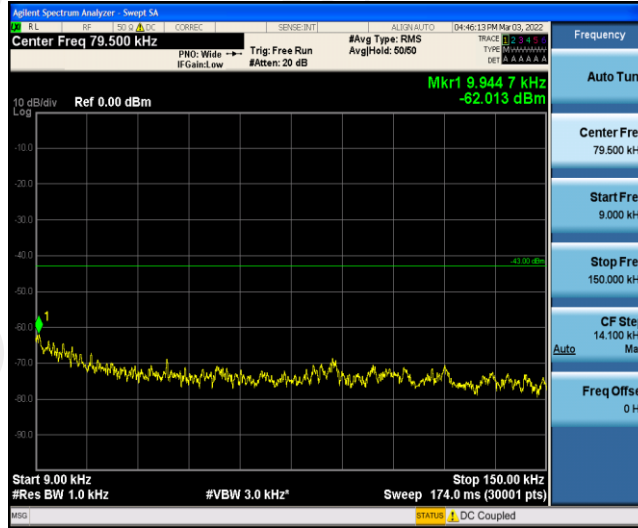

Band12-3MHz-QPSK-23095-1RB#0-Range5:5000~12000MHz

Band12-3MHz-QPSK-23095-1RB#0-Range6:12000~26500MHz

Band12-3MHz-QPSK-23165-1RB#0-Range1:0.009~0.15MHz

Band12-3MHz-QPSK-23165-1RB#0-Range2:0.15~30MHz

Band12-3MHz-QPSK-23165-1RB#0-Range3:30~1000MHz