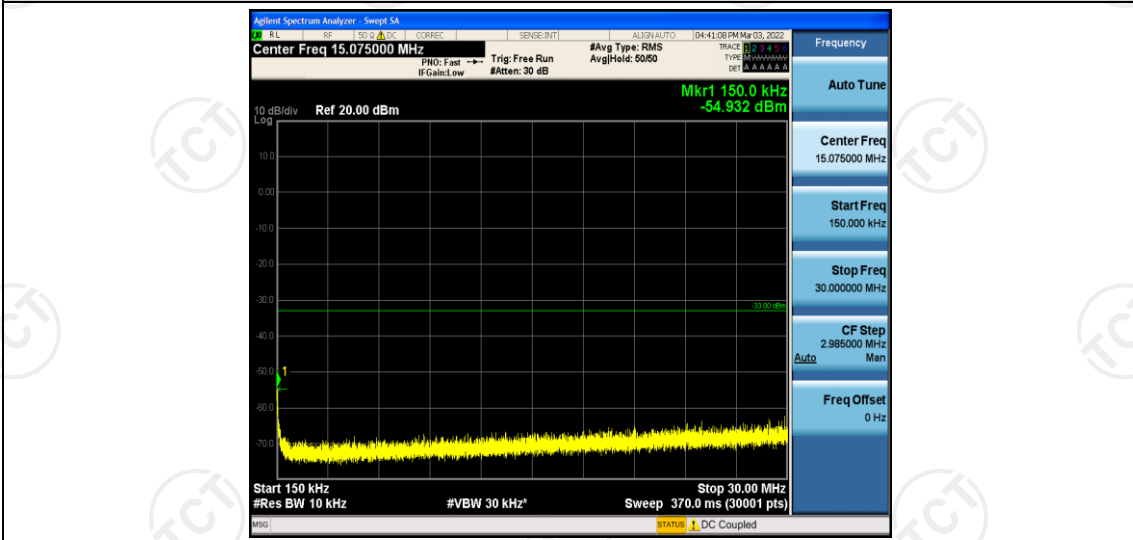

Band12-3MHz-QPSK-23095-1RB#0-Range2:0.15~30MHz

Band12-3MHz-QPSK-23095-1RB#0-Range3:30~1000MHz