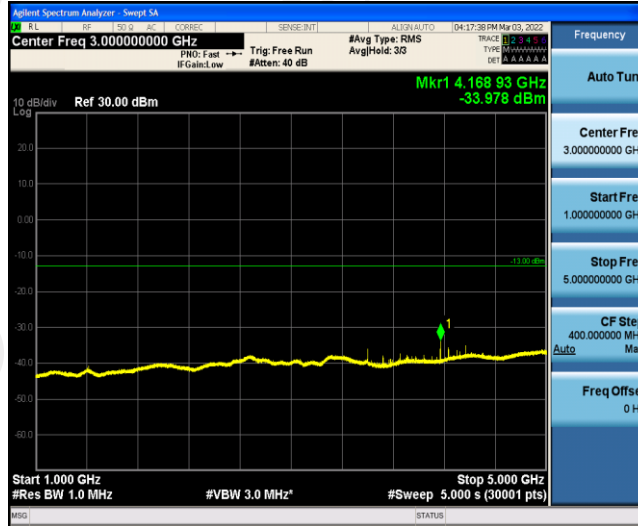

Band12-1.4MHz-QPSK-23095-1RB#0-Range1:0.009~0.15MHz

Band12-1.4MHz-QPSK-23095-1RB#0-Range2:0.15~30MHz

Band12-1.4MHz-QPSK-23095-1RB#0-Range3:30~1000MHz

Band12-1.4MHz-QPSK-23095-1RB#0-Range4:1000~5000MHz

Band12-1.4MHz-QPSK-23095-1RB#0-Range5:5000~12000MHz