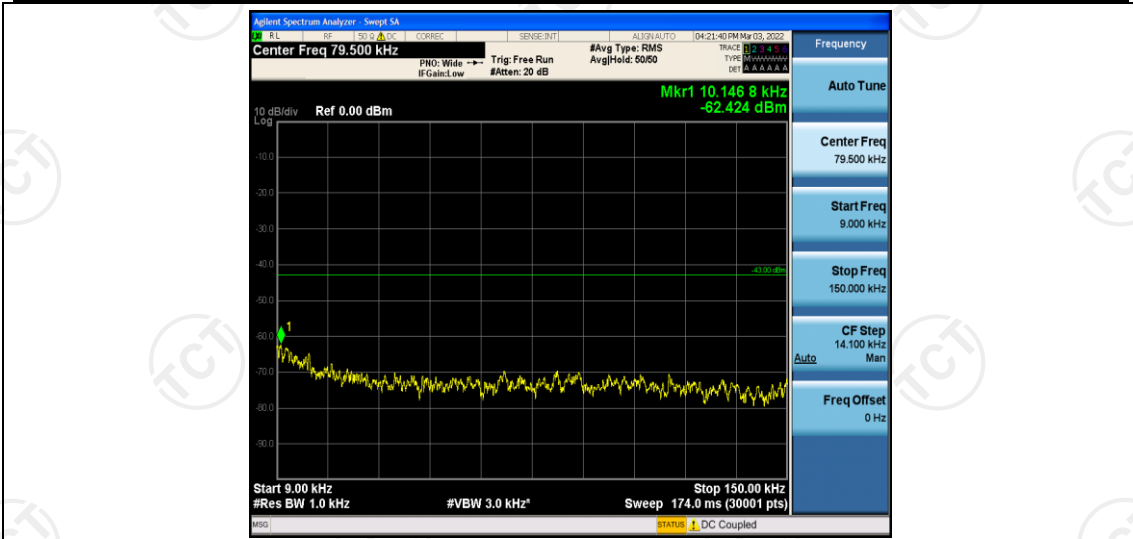

Band12-1.4MHz-QPSK-23173-1RB#0-Range1:0.009~0.15MHz

Band12-1.4MHz-QPSK-23173-1RB#0-Range2:0.15~30MHz