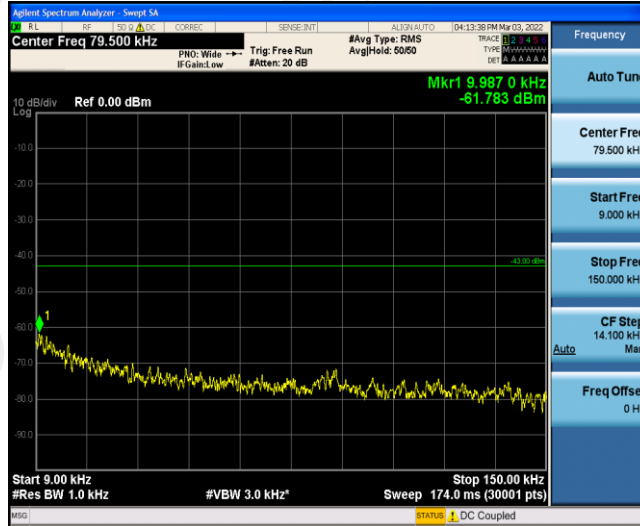

Band12-1.4MHz-16QAM-23017-1RB#0-Range1:0.009~0.15MHz

Band12-1.4MHz-16QAM-23017-1RB#0-Range2:0.15~30MHz