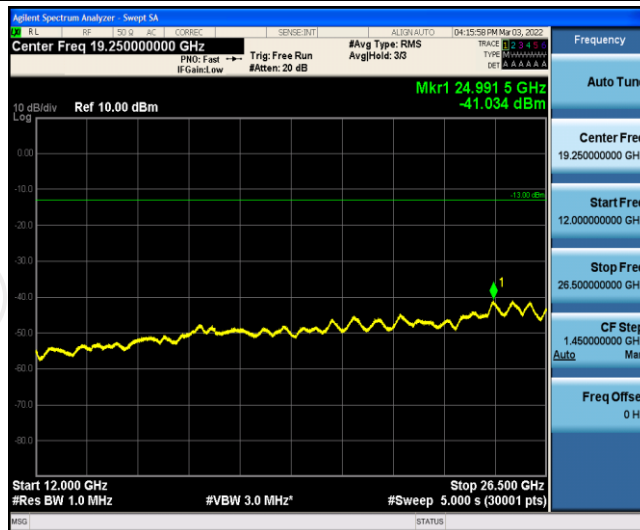

Band12-1.4MHz-16QAM-23017-1RB#0-Range3:30~1000MHz

Band12-1.4MHz-16QAM-23017-1RB#0-Range4:1000~5000MHz

Band12-1.4MHz-16QAM-23017-1RB#0-Range5:5000~12000MHz

Band12-1.4MHz-16QAM-23017-1RB#0-Range6:12000~26500MHz