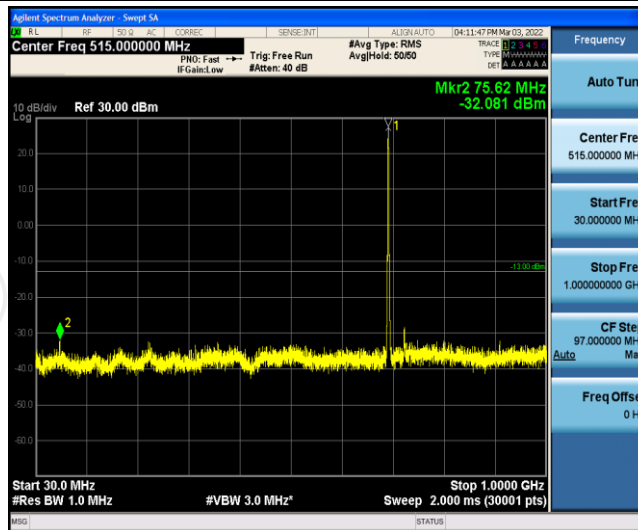

Band12-1.4MHz-QPSK-23017-1RB#0-Range2:0.15~30MHz

Band12-1.4MHz-QPSK-23017-1RB#0-Range3:30~1000MHz

Band12-1.4MHz-QPSK-23017-1RB#0-Range4:1000~5000MHz

Band12-1.4MHz-QPSK-23017-1RB#0-Range5:5000~12000MHz

Band12-1.4MHz-QPSK-23017-1RB#0-Range6:12000~26500MHz