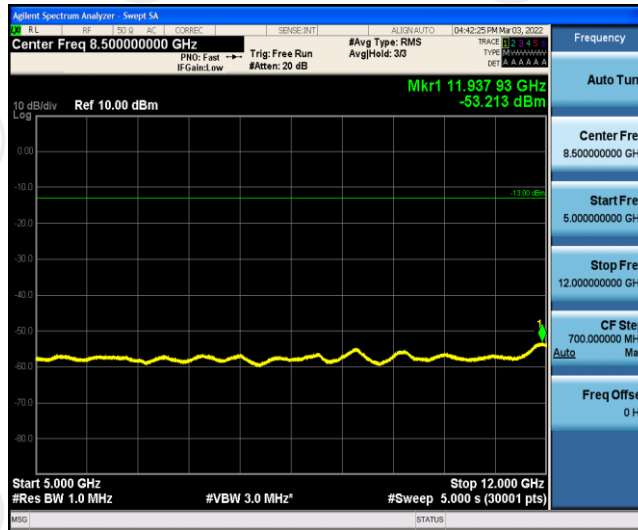

Band12-3MHz-QPSK-23095-1RB#0-Range5:5000~12000MHz

Band12-3MHz-QPSK-23095-1RB#0-Range6:12000~26500MHz