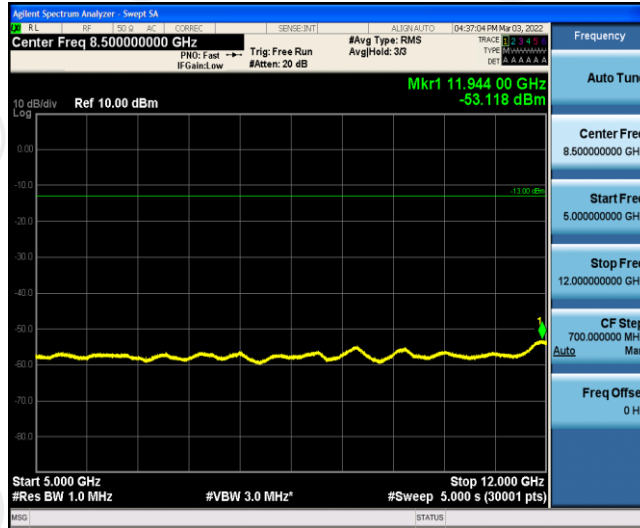

Band12-3MHz-QPSK-23025-1RB#0-Range1:0.009~0.15MHz

Band12-3MHz-QPSK-23025-1RB#0-Range2:0.15~30MHz

Band12-3MHz-QPSK-23025-1RB#0-Range3:30~1000MHz

Band12-3MHz-QPSK-23025-1RB#0-Range4:1000~5000MHz

Band12-3MHz-QPSK-23025-1RB#0-Range5:5000~12000MHz