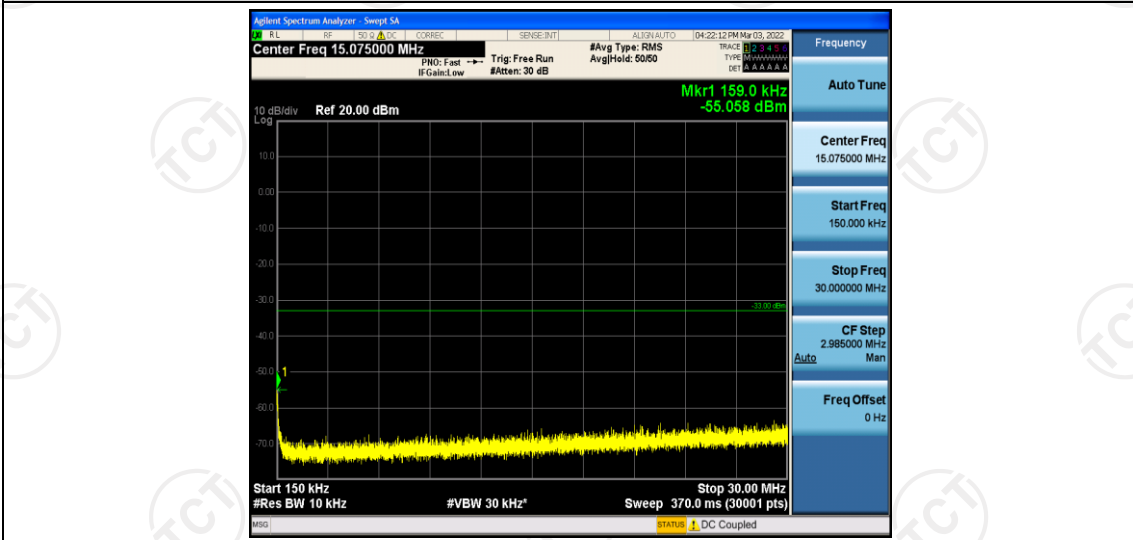

Band12-1.4MHz-QPSK-23173-1RB#0-Range2:0.15~30MHz

Band12-1.4MHz-QPSK-23173-1RB#0-Range3:30~1000MHz