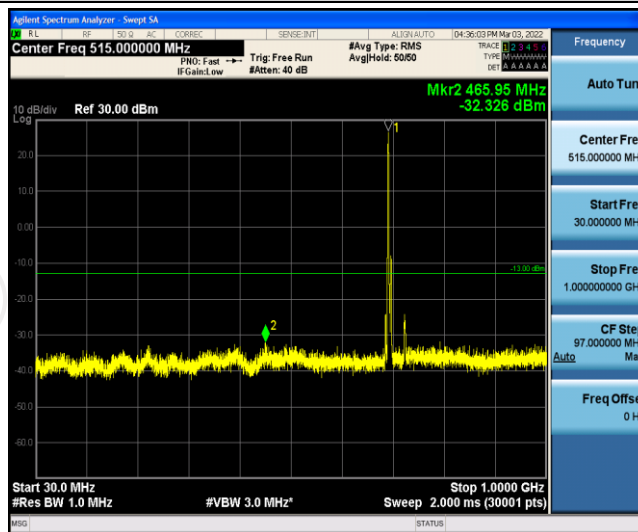

Band12-3MHz-QPSK-23025-1RB#0-Range3:30~1000MHz

Band12-3MHz-QPSK-23025-1RB#0-Range4:1000~5000MHz