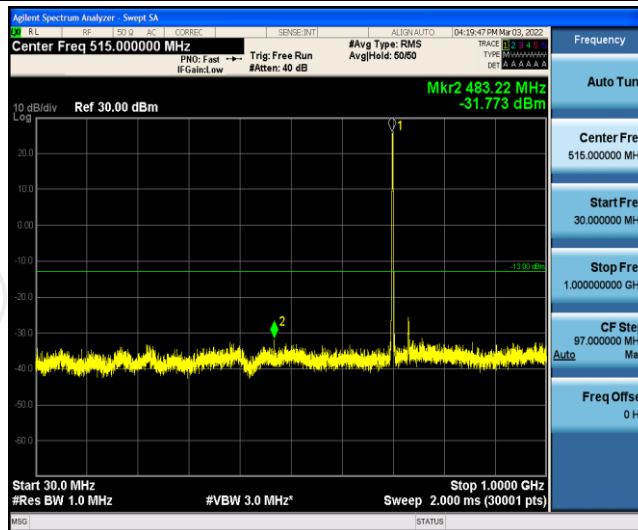

Band12-1.4MHz-16QAM-23095-1RB#0-Range1:0.009~0.15MHz

Band12-1.4MHz-16QAM-23095-1RB#0-Range2:0.15~30MHz

Band12-1.4MHz-16QAM-23095-1RB#0-Range3:30~1000MHz

Band12-1.4MHz-16QAM-23095-1RB#0-Range4:1000~5000MHz