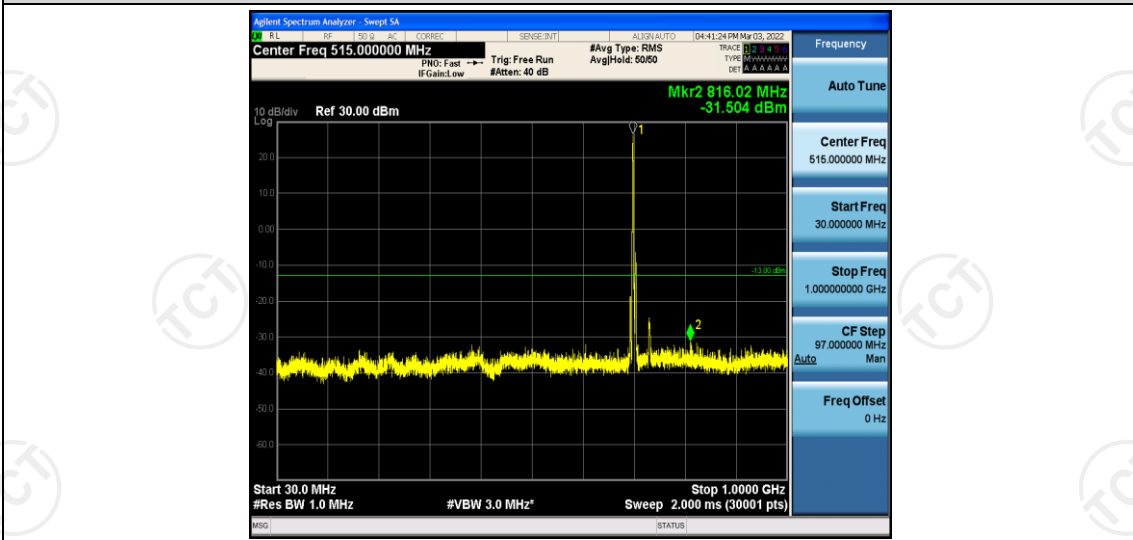

Band12-3MHz-QPSK-23025-1RB#0-Range6:12000~26500MHz

Band12-3MHz-QPSK-23095-1RB#0-Range1:0.009~0.15MHz

Band12-3MHz-QPSK-23095-1RB#0-Range2:0.15~30MHz

Band12-3MHz-QPSK-23095-1RB#0-Range3:30~1000MHz

Band12-3MHz-QPSK-23095-1RB#0-Range4:1000~5000MHz