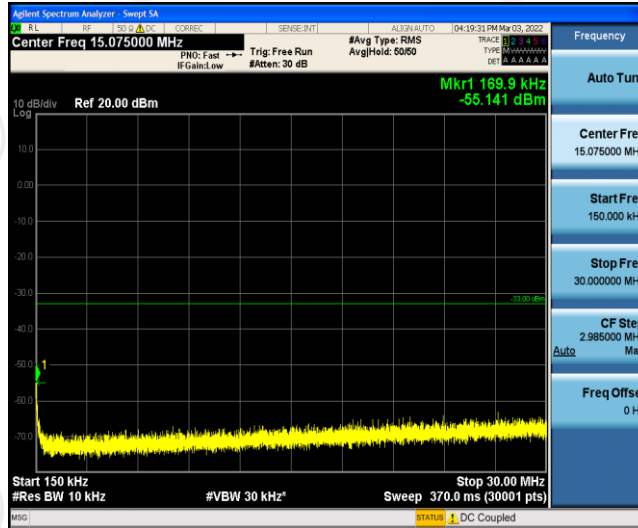

Band12-1.4MHz-16QAM-23095-1RB#0-Range2:0.15~30MHz

Band12-1.4MHz-16QAM-23095-1RB#0-Range3:30~1000MHz