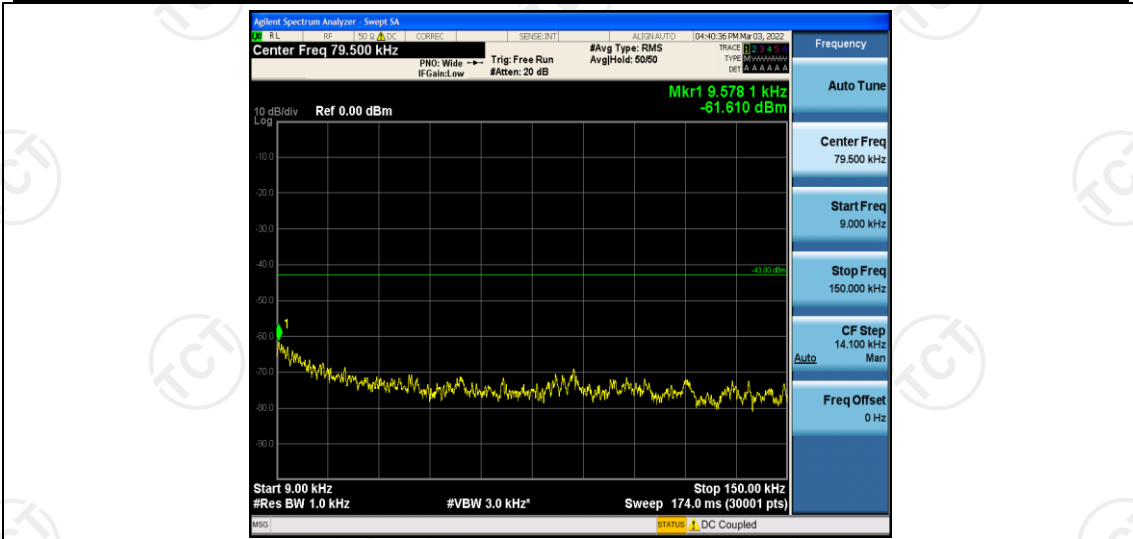

Band12-3MHz-QPSK-23095-1RB#0-Range1:0.009~0.15MHz

Band12-3MHz-QPSK-23095-1RB#0-Range2:0.15~30MHz