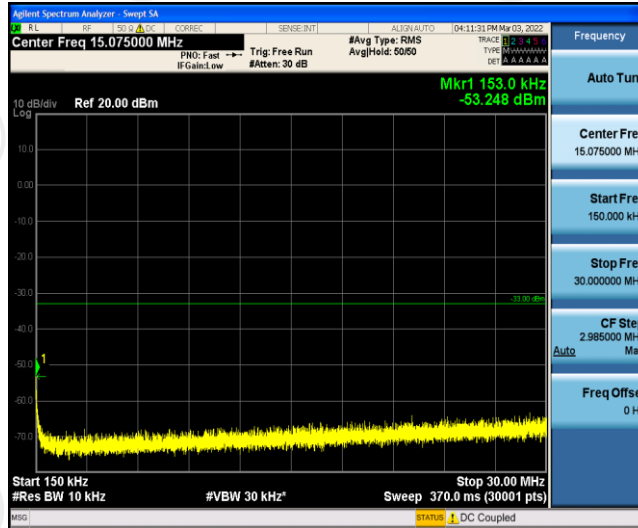

Band12-1.4MHz-QPSK-23017-1RB#0-Range2:0.15~30MHz

Band12-1.4MHz-QPSK-23017-1RB#0-Range3:30~1000MHz

Band12-1.4MHz-QPSK-23017-1RB#0-Range4:1000~5000MHz

Band12-1.4MHz-QPSK-23017-1RB#0-Range5:5000~12000MHz

Band12-1.4MHz-QPSK-23017-1RB#0-Range6:12000~26500MHz