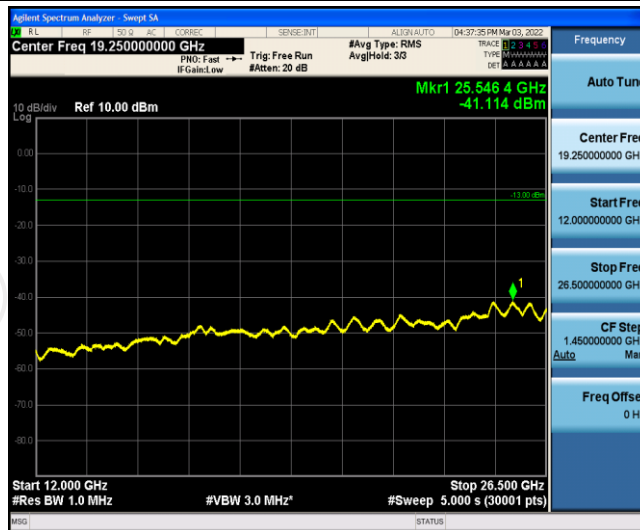

Band12-3MHz-QPSK-23025-1RB#0-Range6:12000~26500MHz

Band12-3MHz-QPSK-23095-1RB#0-Range1:0.009~0.15MHz