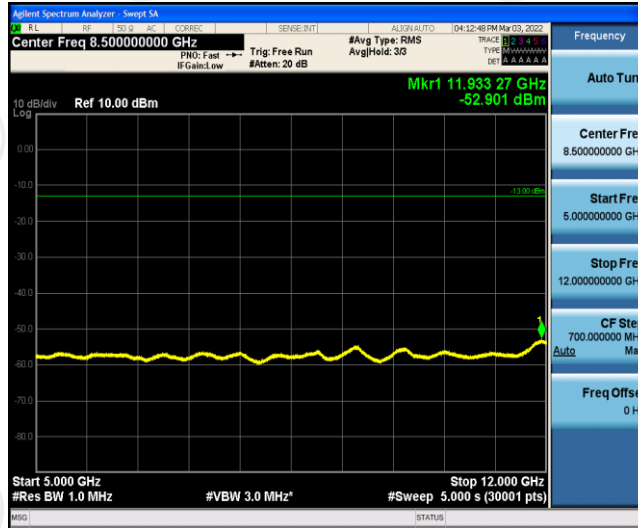

Band12-1.4MHz-QPSK-23017-1RB#0-Range2:0.15~30MHz

Band12-1.4MHz-QPSK-23017-1RB#0-Range3:30~1000MHz

Band12-1.4MHz-QPSK-23017-1RB#0-Range4:1000~5000MHz

Band12-1.4MHz-QPSK-23017-1RB#0-Range5:5000~12000MHz

Band12-1.4MHz-QPSK-23017-1RB#0-Range6:12000~26500MHz

Band12-1.4MHz-QPSK-23095-1RB#0-Range1:0.009~0.15MHz

Band12-1.4MHz-QPSK-23095-1RB#0-Range2:0.15~30MHz

Band12-1.4MHz-QPSK-23095-1RB#0-Range3:30~1000MHz

Band12-1.4MHz-QPSK-23095-1RB#0-Range4:1000~5000MHz

Band12-1.4MHz-QPSK-23095-1RB#0-Range5:5000~12000MHz