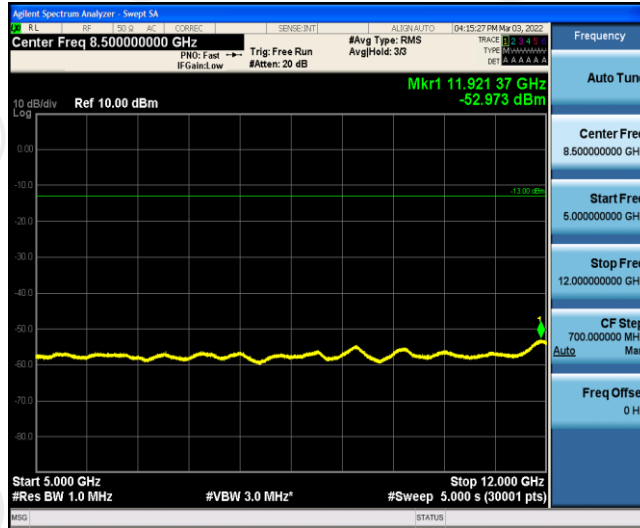

Band12-1.4MHz-16QAM-23017-1RB#0-Range5:5000~12000MHz

Band12-1.4MHz-16QAM-23017-1RB#0-Range6:12000~26500MHz