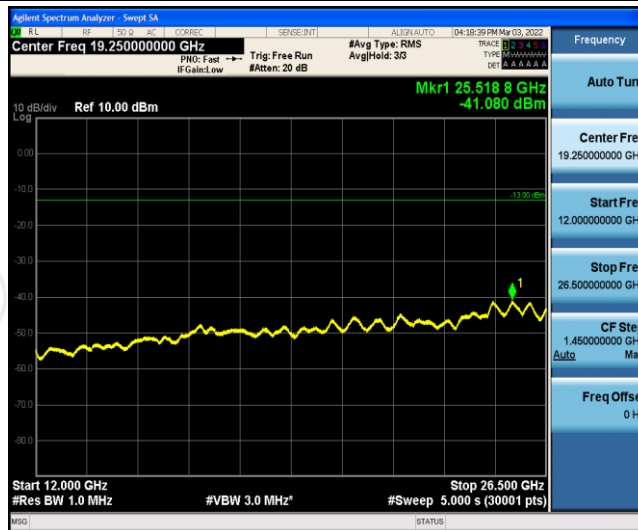

Band12-1.4MHz-QPSK-23095-1RB#0-Range6:12000~26500MHz

Band12-1.4MHz-QPSK-23173-1RB#0-Range1:0.009~0.15MHz