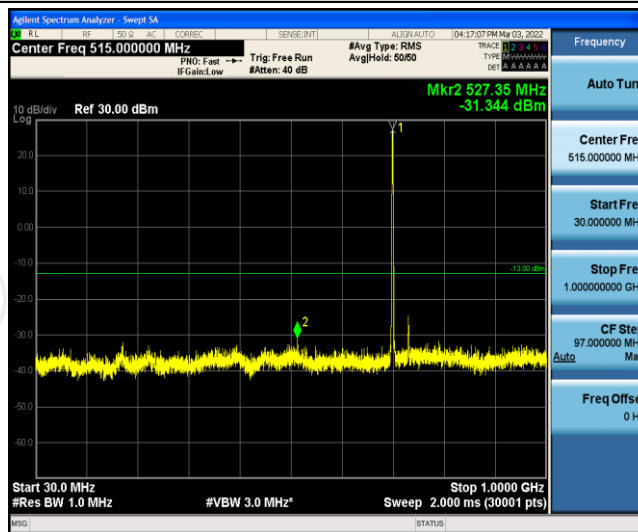

Band12-1.4MHz-QPSK-23095-1RB#0-Range3:30~1000MHz

Band12-1.4MHz-QPSK-23095-1RB#0-Range4:1000~5000MHz