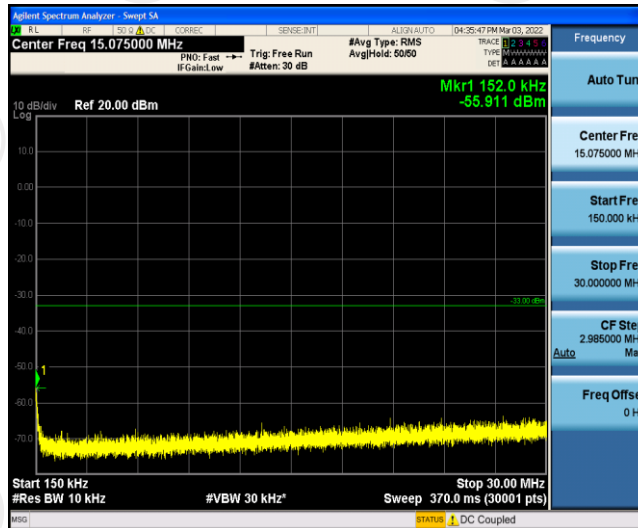

Band12-3MHz-QPSK-23025-1RB#0-Range2:0.15~30MHz

Band12-3MHz-QPSK-23025-1RB#0-Range3:30~1000MHz