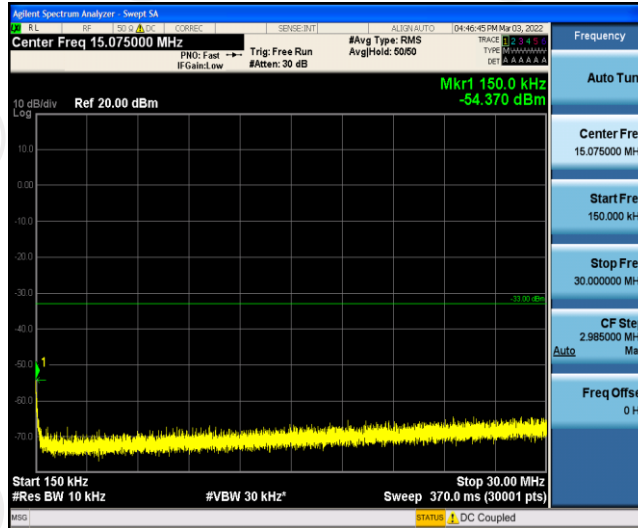

Band12-3MHz-QPSK-23095-1RB#0-Range5:5000~12000MHz

Band12-3MHz-QPSK-23095-1RB#0-Range6:12000~26500MHz

Band12-3MHz-QPSK-23165-1RB#0-Range1:0.009~0.15MHz

Band12-3MHz-QPSK-23165-1RB#0-Range2:0.15~30MHz

Band12-3MHz-QPSK-23165-1RB#0-Range3:30~1000MHz