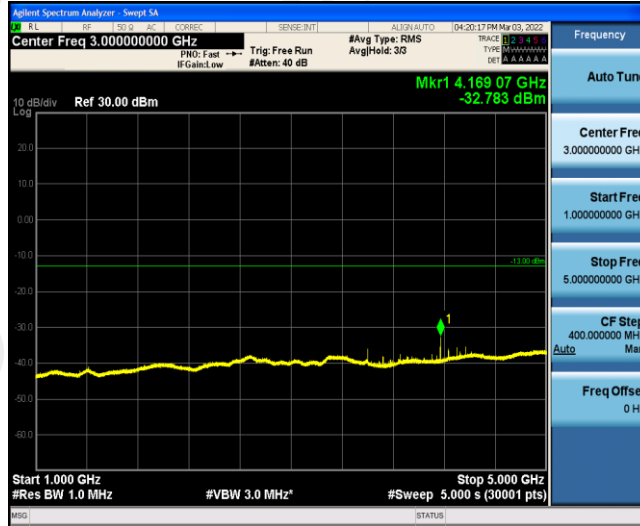

Band12-1.4MHz-16QAM-23095-1RB#0-Range1:0.009~0.15MHz

Band12-1.4MHz-16QAM-23095-1RB#0-Range2:0.15~30MHz

Band12-1.4MHz-16QAM-23095-1RB#0-Range3:30~1000MHz

Band12-1.4MHz-16QAM-23095-1RB#0-Range4:1000~5000MHz