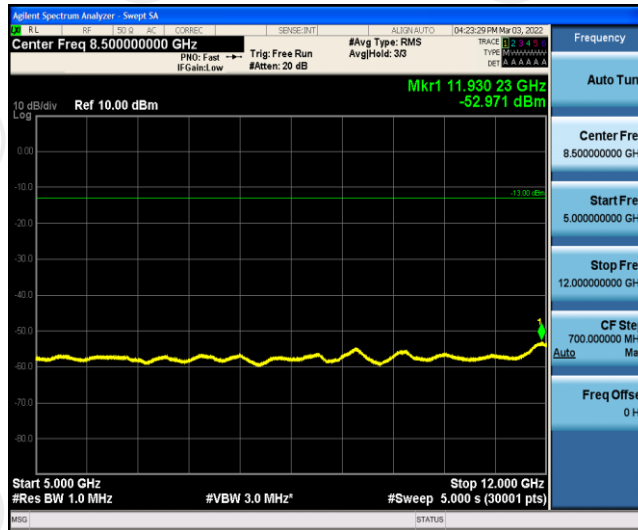

Band12-1.4MHz-QPSK-23173-1RB#0-Range5:5000~12000MHz

Band12-1.4MHz-QPSK-23173-1RB#0-Range6:12000~26500MHz