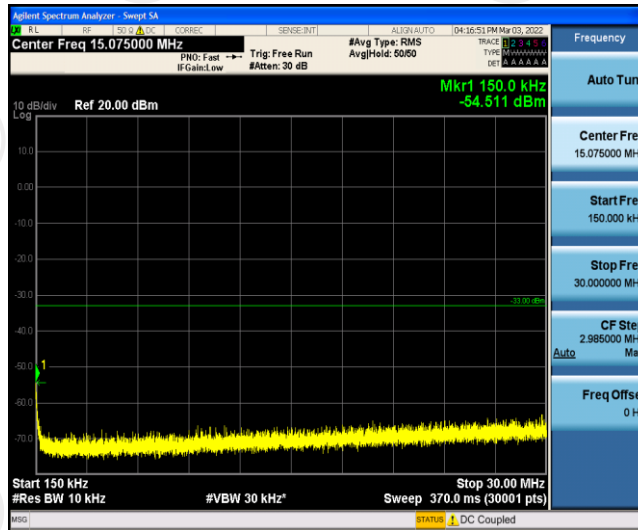

Band12-1.4MHz-QPSK-23095-1RB#0-Range2:0.15~30MHz

Band12-1.4MHz-QPSK-23095-1RB#0-Range3:30~1000MHz