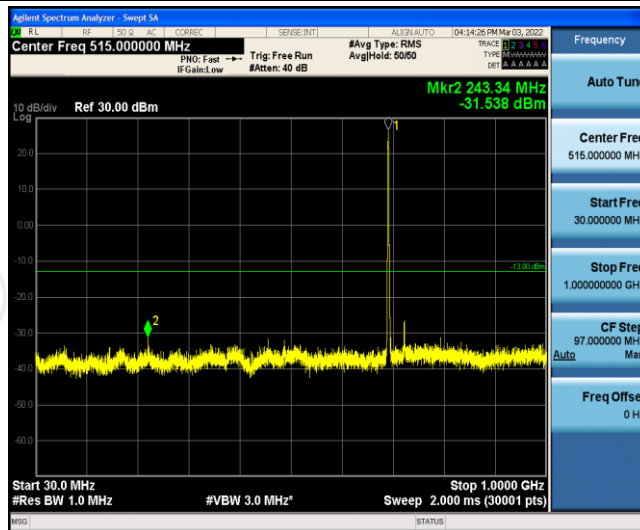

Band12-1.4MHz-16QAM-23017-1RB#0-Range3:30~1000MHz

Band12-1.4MHz-16QAM-23017-1RB#0-Range4:1000~5000MHz