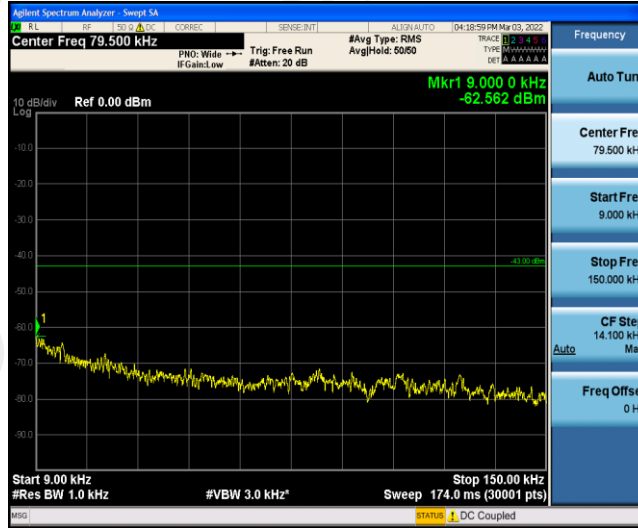

Band12-1.4MHz-16QAM-23017-1RB#0-Range3:30~1000MHz

Band12-1.4MHz-16QAM-23017-1RB#0-Range4:1000~5000MHz

Band12-1.4MHz-16QAM-23017-1RB#0-Range5:5000~12000MHz

Band12-1.4MHz-16QAM-23017-1RB#0-Range6:12000~26500MHz

Band12-1.4MHz-16QAM-23095-1RB#0-Range1:0.009~0.15MHz

Band12-1.4MHz-16QAM-23095-1RB#0-Range2:0.15~30MHz

Band12-1.4MHz-16QAM-23095-1RB#0-Range3:30~1000MHz

Band12-1.4MHz-16QAM-23095-1RB#0-Range4:1000~5000MHz