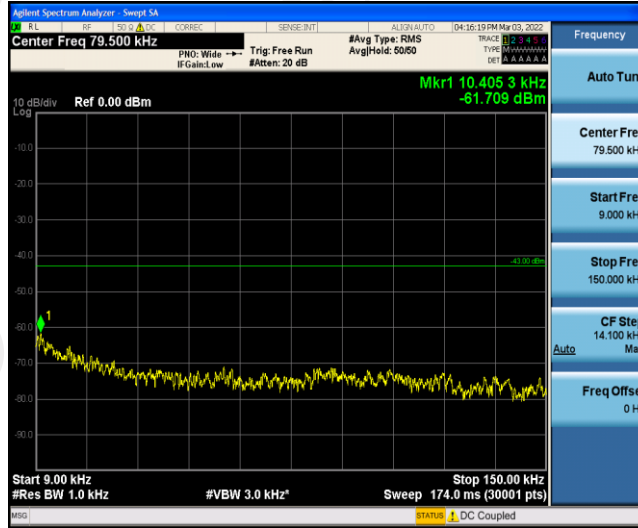

Band12-1.4MHz-QPSK-23017-1RB#0-Range2:0.15~30MHz

Band12-1.4MHz-QPSK-23017-1RB#0-Range3:30~1000MHz

Band12-1.4MHz-QPSK-23017-1RB#0-Range4:1000~5000MHz

Band12-1.4MHz-QPSK-23017-1RB#0-Range5:5000~12000MHz

Band12-1.4MHz-QPSK-23017-1RB#0-Range6:12000~26500MHz

Band12-1.4MHz-QPSK-23095-1RB#0-Range1:0.009~0.15MHz

Band12-1.4MHz-QPSK-23095-1RB#0-Range2:0.15~30MHz

Band12-1.4MHz-QPSK-23095-1RB#0-Range3:30~1000MHz

Band12-1.4MHz-QPSK-23095-1RB#0-Range4:1000~5000MHz

Band12-1.4MHz-QPSK-23095-1RB#0-Range5:5000~12000MHz