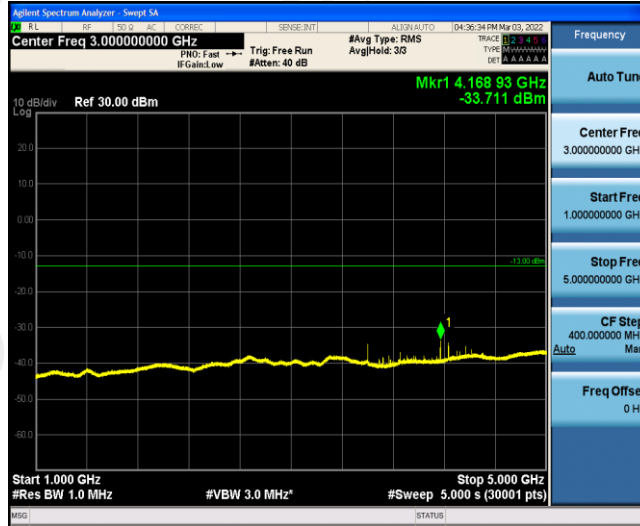

Band12-3MHz-QPSK-23025-1RB#0-Range1:0.009~0.15MHz

Band12-3MHz-QPSK-23025-1RB#0-Range2:0.15~30MHz

Band12-3MHz-QPSK-23025-1RB#0-Range3:30~1000MHz

Band12-3MHz-QPSK-23025-1RB#0-Range4:1000~5000MHz

Band12-3MHz-QPSK-23025-1RB#0-Range5:5000~12000MHz