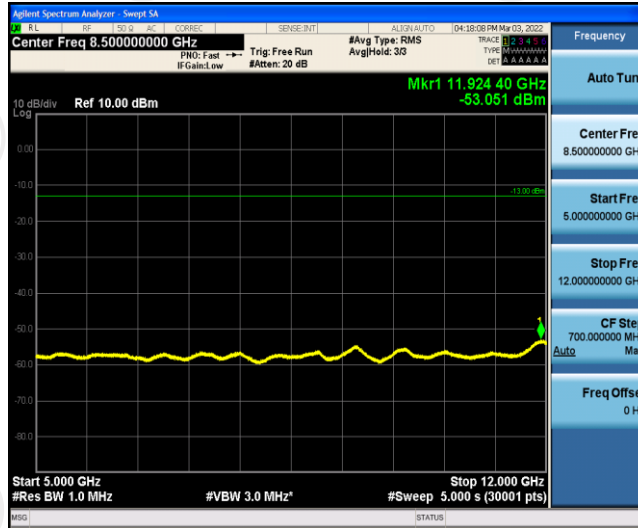

Band12-1.4MHz-QPSK-23095-1RB#0-Range1:0.009~0.15MHz

Band12-1.4MHz-QPSK-23095-1RB#0-Range2:0.15~30MHz

Band12-1.4MHz-QPSK-23095-1RB#0-Range3:30~1000MHz

Band12-1.4MHz-QPSK-23095-1RB#0-Range4:1000~5000MHz

Band12-1.4MHz-QPSK-23095-1RB#0-Range5:5000~12000MHz