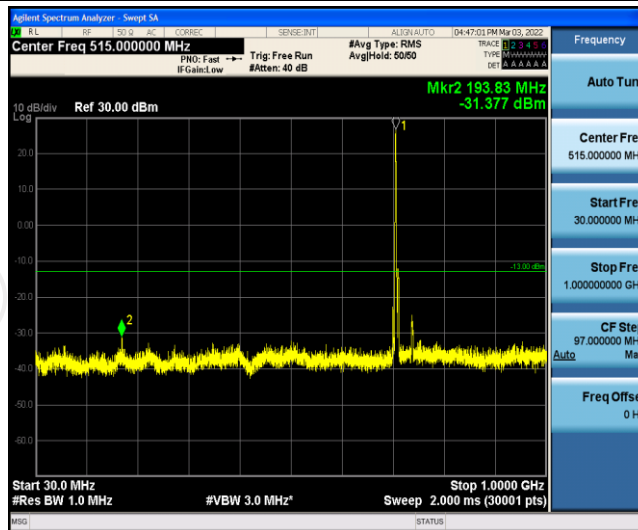

Band12-3MHz-QPSK-23095-1RB#0-Range5:5000~12000MHz

Band12-3MHz-QPSK-23095-1RB#0-Range6:12000~26500MHz

Band12-3MHz-QPSK-23165-1RB#0-Range1:0.009~0.15MHz

Band12-3MHz-QPSK-23165-1RB#0-Range2:0.15~30MHz

Band12-3MHz-QPSK-23165-1RB#0-Range3:30~1000MHz