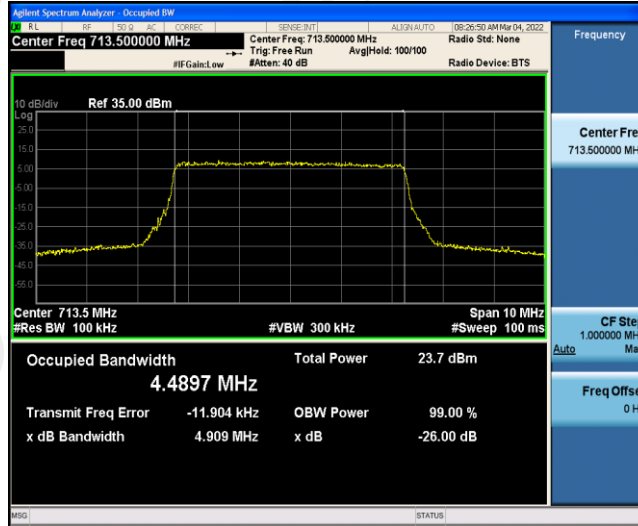

Band12-3MHz-16QAM-23095-15RB#0

Band12-3MHz-16QAM-23165-15RB#0

Band12-5MHz-QPSK-23035-25RB#0

Band12-5MHz-QPSK-23095-25RB#0

Band12-5MHz-QPSK-23155-25RB#0

Band12-5MHz-16QAM-23035-25RB#0

Band12-5MHz-16QAM-23095-25RB#0