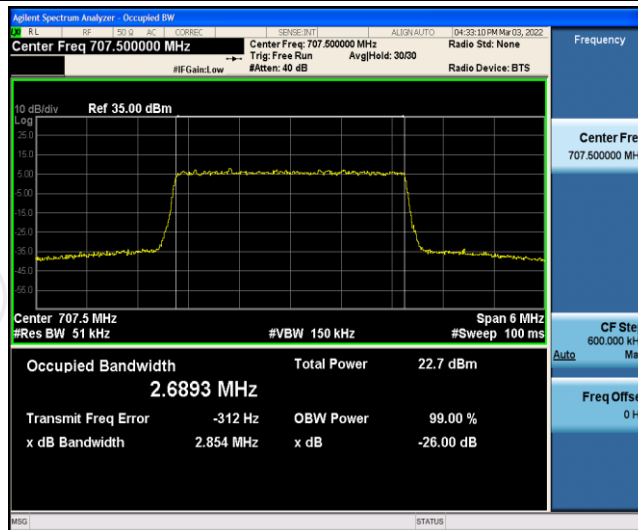

Band12-3MHz-16QAM-23095-15RB#0