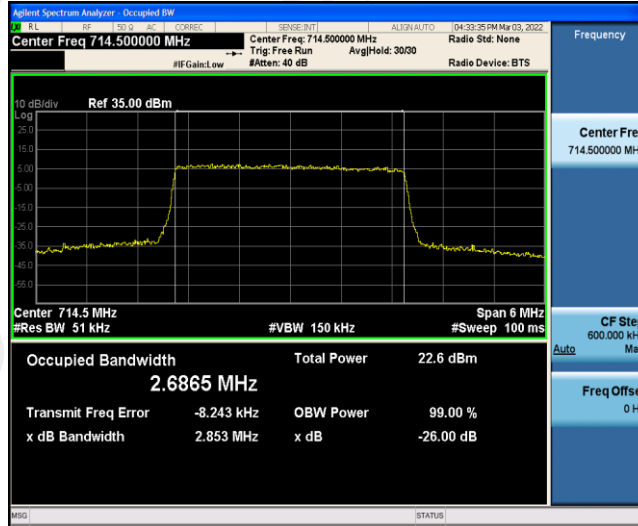

Band12-3MHz-16QAM-23165-15RB#0