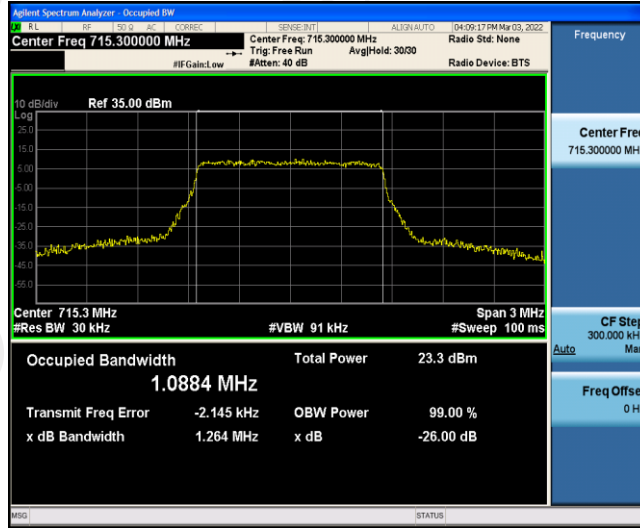

Test Graphs

Band12-1.4MHz-16QAM-23017-6RB#0

Band12-1.4MHz-16QAM-23095-6RB#0

Band12-1.4MHz-16QAM-23173-6RB#0

Band12-3MHz-QPSK-23025-15RB#0

Band12-3MHz-QPSK-23095-15RB#0

Band12-3MHz-QPSK-23165-15RB#0

Band12-3MHz-16QAM-23025-15RB#0