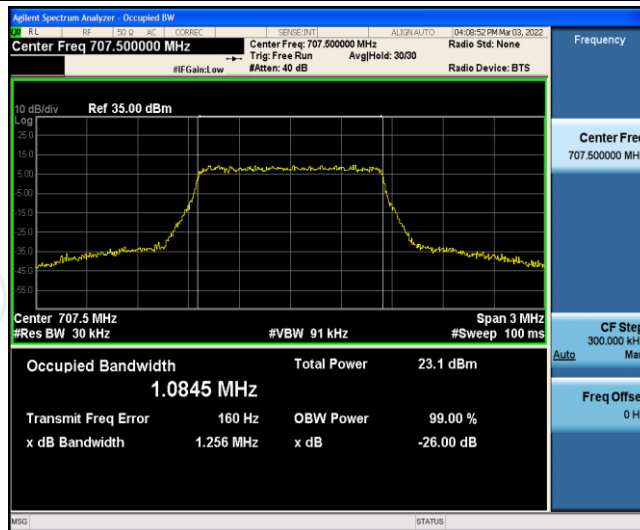

Test Graphs

Band12-1.4MHz-16QAM-23017-6RB#0

Band12-1.4MHz-16QAM-23095-6RB#0

Band12-1.4MHz-16QAM-23173-6RB#0

Band12-3MHz-QPSK-23025-15RB#0

Band12-3MHz-QPSK-23095-15RB#0

Band12-3MHz-QPSK-23165-15RB#0

Band12-3MHz-16QAM-23025-15RB#0