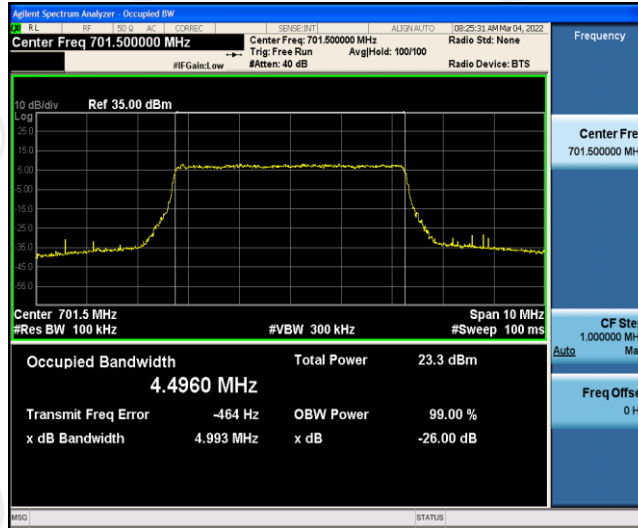

Band12-5MHz-QPSK-23035-25RB#0