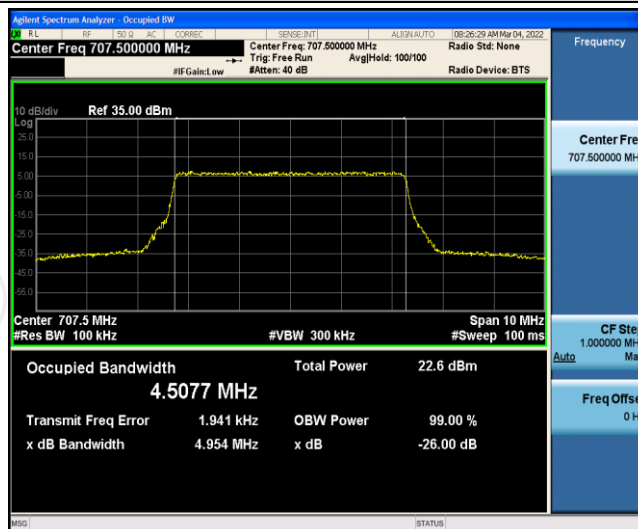

Band12-3MHz-16QAM-23095-15RB#0

Band12-3MHz-16QAM-23165-15RB#0

Band12-5MHz-QPSK-23035-25RB#0

Band12-5MHz-QPSK-23095-25RB#0

Band12-5MHz-QPSK-23155-25RB#0

Band12-5MHz-16QAM-23035-25RB#0

Band12-5MHz-16QAM-23095-25RB#0