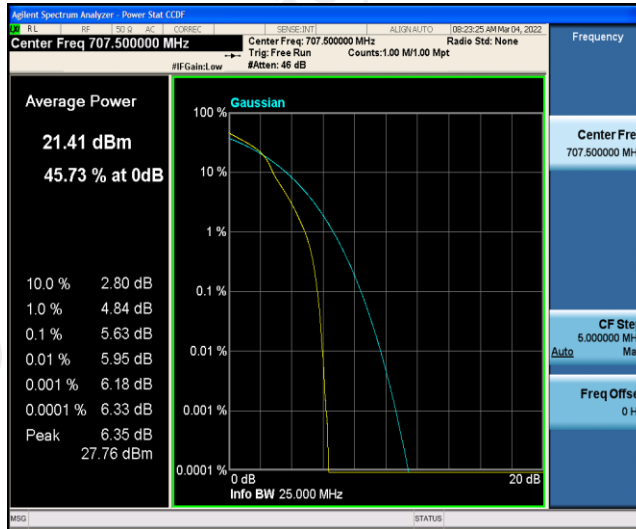

Band12-3MHz-QPSK-23165-15RB#0

Band12-3MHz-16QAM-23025-1RB#0

Band12-3MHz-16QAM-23025-15RB#0

Band12-3MHz-16QAM-23095-1RB#0

Band12-3MHz-16QAM-23095-15RB#0

Band12-3MHz-16QAM-23165-1RB#0

Band12-3MHz-16QAM-23165-15RB#0