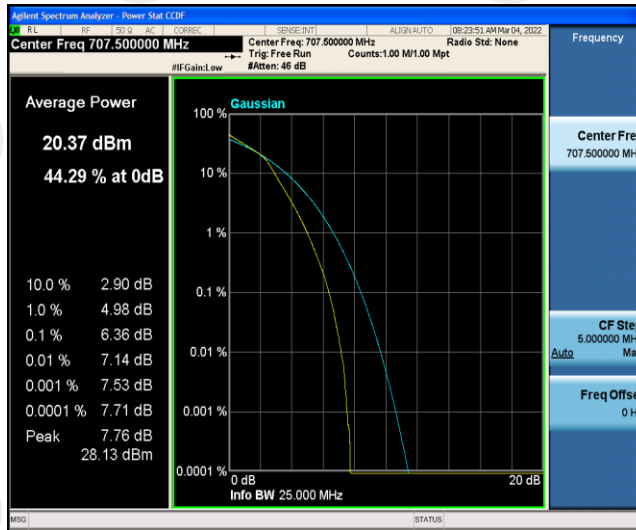

Band12-3MHz-QPSK-23165-15RB#0

Band12-3MHz-16QAM-23025-1RB#0

Band12-3MHz-16QAM-23025-15RB#0

Band12-3MHz-16QAM-23095-1RB#0

Band12-3MHz-16QAM-23095-15RB#0

Band12-3MHz-16QAM-23165-1RB#0

Band12-3MHz-16QAM-23165-15RB#0