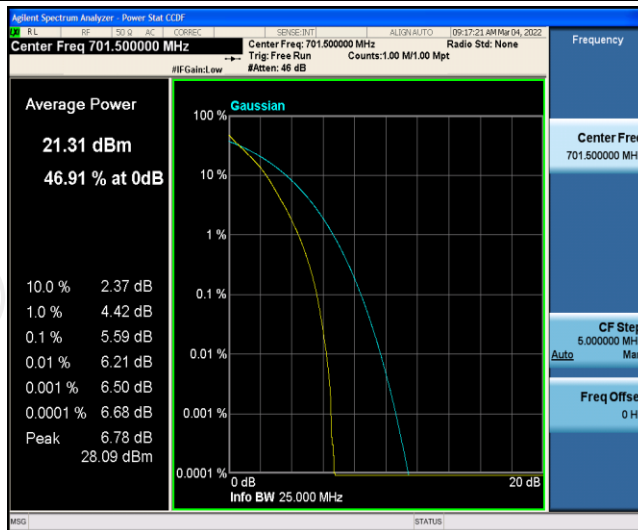

Band12-5MHz-QPSK-23035-25RB#0

Band12-5MHz-QPSK-23095-1RB#0