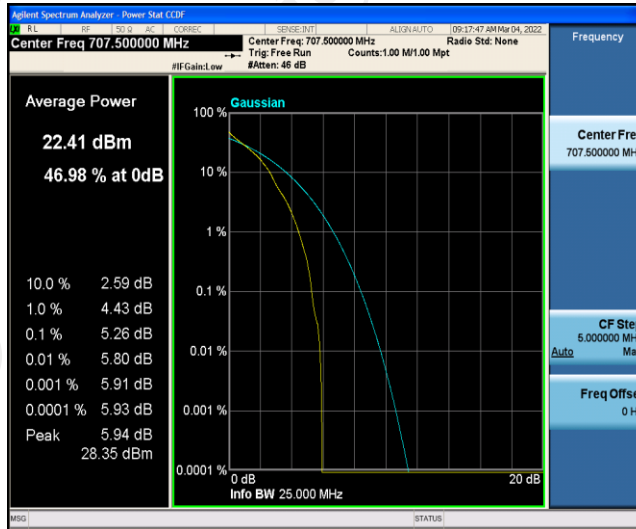

Band12-5MHz-QPSK-23095-1RB#0

Band12-5MHz-QPSK-23095-25RB#0