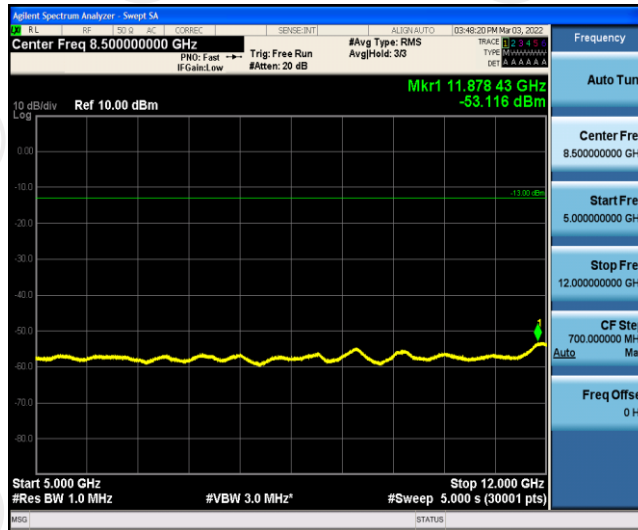

Band5-5MHz-16QAM-20625-1RB#0-Range2:0.15~30MHz

Band5-5MHz-16QAM-20625-1RB#0-Range3:30~1000MHz

Band5-5MHz-16QAM-20625-1RB#0-Range4:1000~5000MHz

Band5-5MHz-16QAM-20625-1RB#0-Range5:5000~12000MHz

Band5-5MHz-16QAM-20625-1RB#0-Range6:12000~26500MHz

Band5-10MHz-QPSK-20450-1RB#0-Range1:0.009~0.15MHz

Band5-10MHz-QPSK-20450-1RB#0-Range2:0.15~30MHz

Band5-10MHz-QPSK-20450-1RB#0-Range3:30~1000MHz

Band5-10MHz-QPSK-20450-1RB#0-Range4:1000~5000MHz

Band5-10MHz-QPSK-20450-1RB#0-Range5:5000~12000MHz

Band5-10MHz-QPSK-20450-1RB#0-Range6:12000~26500MHz

Band5-10MHz-QPSK-20525-1RB#0-Range1:0.009~0.15MHz

Band5-10MHz-QPSK-20525-1RB#0-Range2:0.15~30MHz

Band5-10MHz-QPSK-20525-1RB#0-Range3:30~1000MHz

Band5-10MHz-QPSK-20525-1RB#0-Range4:1000~5000MHz