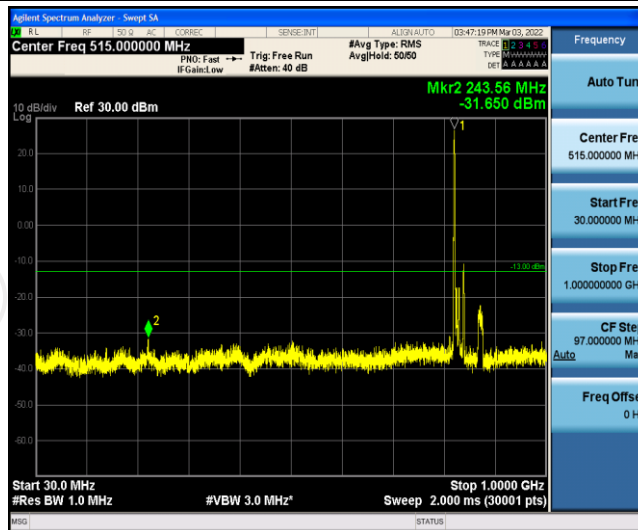

Band5-5MHz-16QAM-20625-1RB#0-Range2:0.15~30MHz

Band5-5MHz-16QAM-20625-1RB#0-Range3:30~1000MHz

Band5-5MHz-16QAM-20625-1RB#0-Range4:1000~5000MHz

Band5-5MHz-16QAM-20625-1RB#0-Range5:5000~12000MHz

Band5-5MHz-16QAM-20625-1RB#0-Range6:12000~26500MHz

Band5-10MHz-QPSK-20450-1RB#0-Range1:0.009~0.15MHz

Band5-10MHz-QPSK-20450-1RB#0-Range2:0.15~30MHz

Band5-10MHz-QPSK-20450-1RB#0-Range3:30~1000MHz

Band5-10MHz-QPSK-20450-1RB#0-Range4:1000~5000MHz

Band5-10MHz-QPSK-20450-1RB#0-Range5:5000~12000MHz