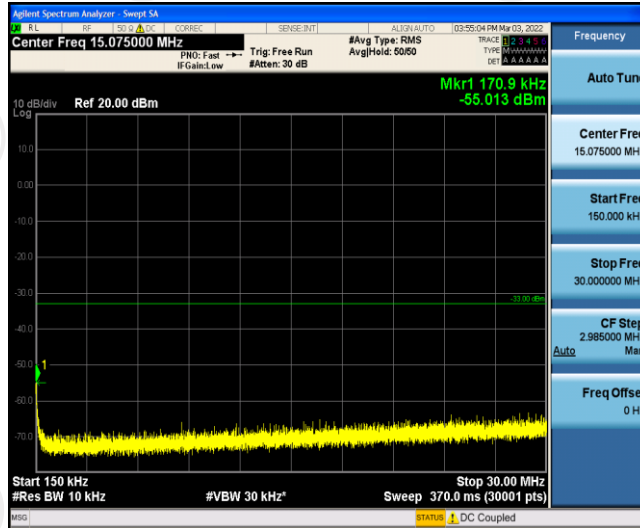

Band5-10MHz-16QAM-20525-1RB#0-Range2:0.15~30MHz

Band5-10MHz-16QAM-20525-1RB#0-Range3:30~1000MHz