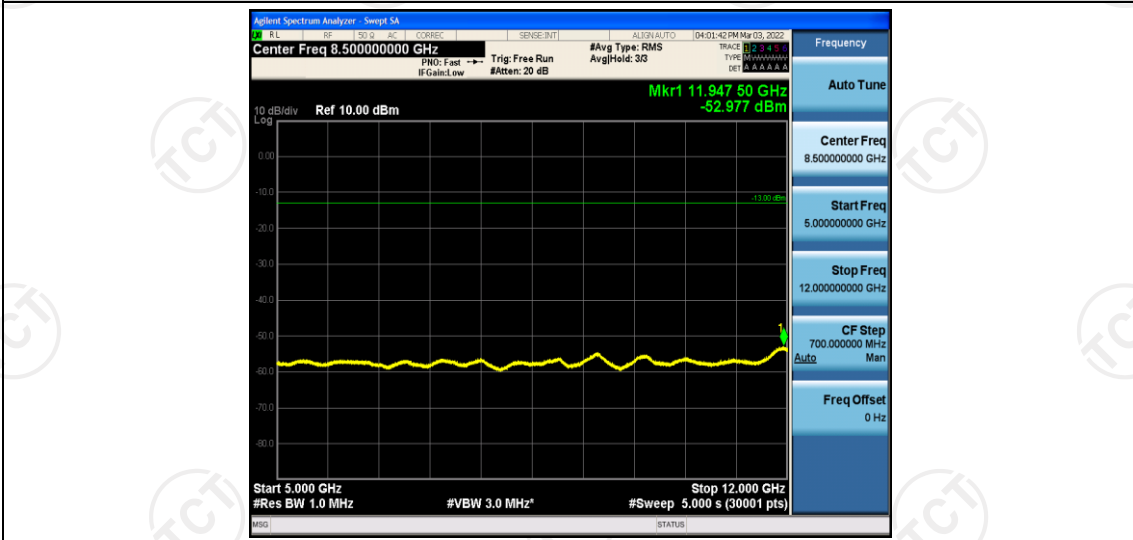

Band5-10MHz-16QAM-20600-1RB#0-Range1:0.009~0.15MHz

Band5-10MHz-16QAM-20600-1RB#0-Range2:0.15~30MHz

Band5-10MHz-16QAM-20600-1RB#0-Range3:30~1000MHz

Band5-10MHz-16QAM-20600-1RB#0-Range4:1000~5000MHz

Band5-10MHz-16QAM-20600-1RB#0-Range5:5000~12000MHz