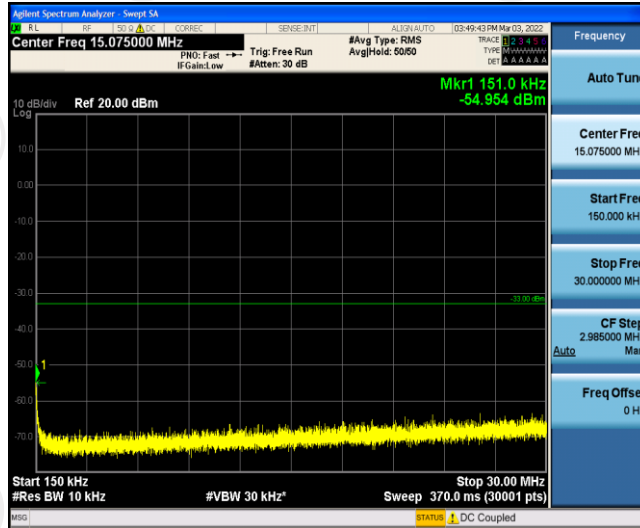

Band5-10MHz-QPSK-20600-1RB#0-Range4:1000~5000MHz

Band5-10MHz-QPSK-20600-1RB#0-Range5:5000~12000MHz

Band5-10MHz-QPSK-20600-1RB#0-Range6:12000~26500MHz

Band5-10MHz-16QAM-20450-1RB#0-Range1:0.009~0.15MHz

Band5-10MHz-16QAM-20450-1RB#0-Range2:0.15~30MHz