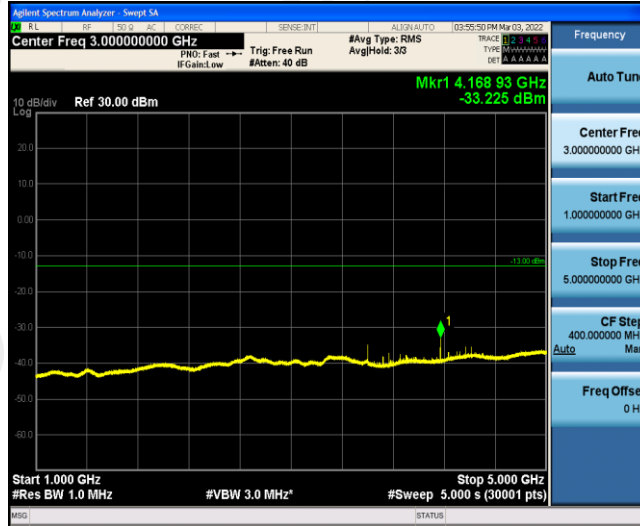

Band5-10MHz-16QAM-20450-1RB#0-Range3:30~1000MHz

Band5-10MHz-16QAM-20450-1RB#0-Range4:1000~5000MHz

Band5-10MHz-16QAM-20450-1RB#0-Range5:5000~12000MHz

Band5-10MHz-16QAM-20450-1RB#0-Range6:12000~26500MHz

Band5-10MHz-16QAM-20525-1RB#0-Range1:0.009~0.15MHz

Band5-10MHz-16QAM-20525-1RB#0-Range2:0.15~30MHz

Band5-10MHz-16QAM-20525-1RB#0-Range3:30~1000MHz

Band5-10MHz-16QAM-20525-1RB#0-Range4:1000~5000MHz

Band5-10MHz-16QAM-20525-1RB#0-Range5:5000~12000MHz

Band5-10MHz-16QAM-20525-1RB#0-Range6:12000~26500MHz