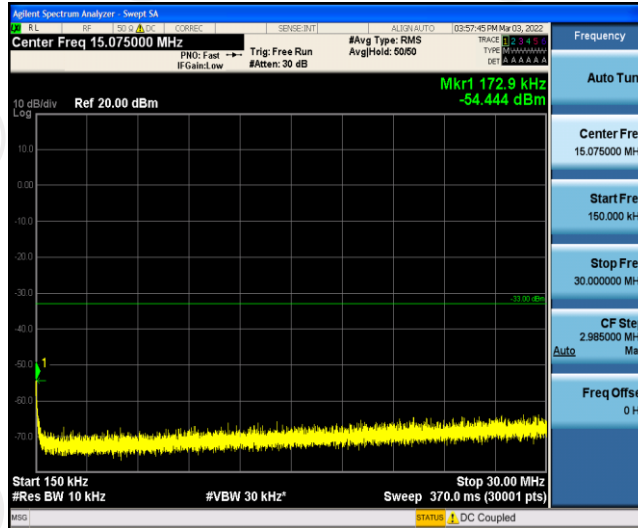

Band5-10MHz-QPSK-20525-1RB#0-Range5:5000~12000MHz

Band5-10MHz-QPSK-20525-1RB#0-Range6:12000~26500MHz

Band5-10MHz-QPSK-20600-1RB#0-Range1:0.009~0.15MHz

Band5-10MHz-QPSK-20600-1RB#0-Range2:0.15~30MHz

Band5-10MHz-QPSK-20600-1RB#0-Range3:30~1000MHz