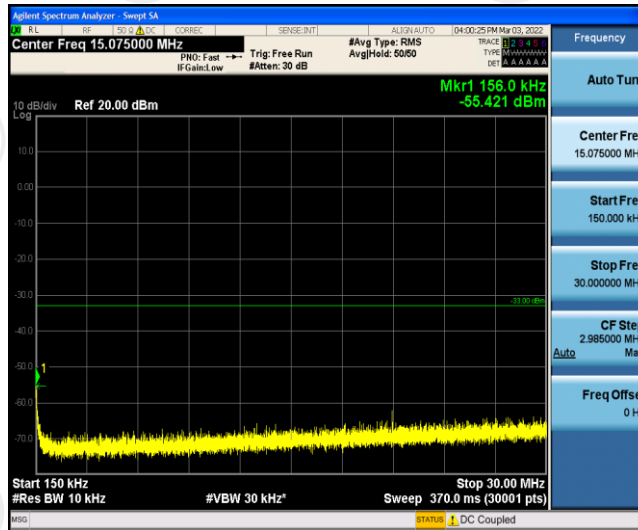

Band5-10MHz-16QAM-20600-1RB#0-Range2:0.15~30MHz

Band5-10MHz-16QAM-20600-1RB#0-Range3:30~1000MHz