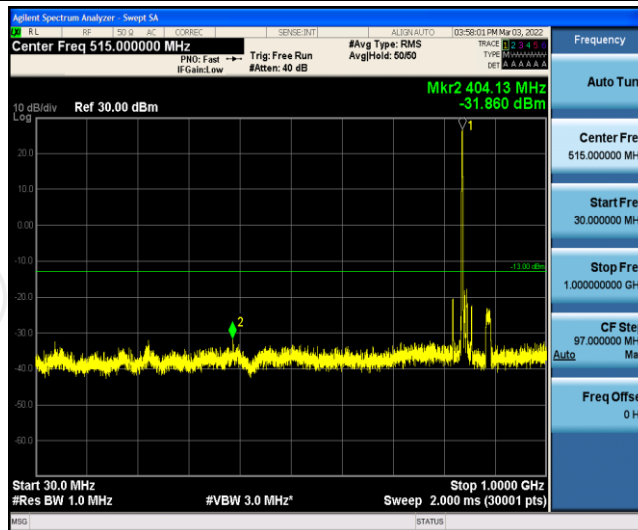

Band5-10MHz-QPSK-20525-1RB#0-Range5:5000~12000MHz

Band5-10MHz-QPSK-20525-1RB#0-Range6:12000~26500MHz

Band5-10MHz-QPSK-20600-1RB#0-Range1:0.009~0.15MHz

Band5-10MHz-QPSK-20600-1RB#0-Range2:0.15~30MHz

Band5-10MHz-QPSK-20600-1RB#0-Range3:30~1000MHz