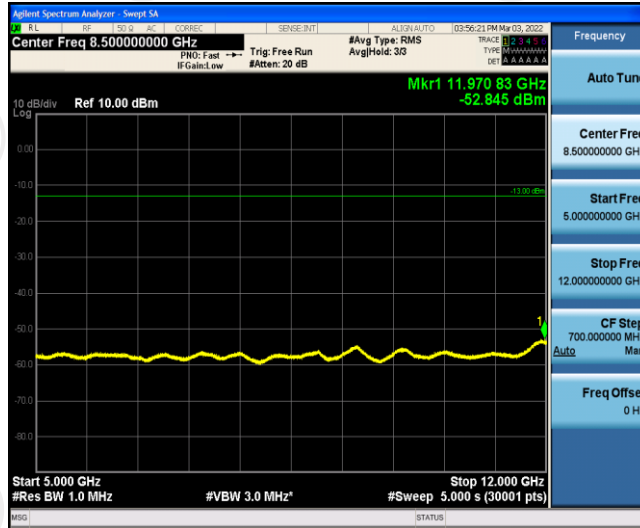

Band5-10MHz-16QAM-20525-1RB#0-Range2:0.15~30MHz

Band5-10MHz-16QAM-20525-1RB#0-Range3:30~1000MHz

Band5-10MHz-16QAM-20525-1RB#0-Range4:1000~5000MHz

Band5-10MHz-16QAM-20525-1RB#0-Range5:5000~12000MHz

Band5-10MHz-16QAM-20525-1RB#0-Range6:12000~26500MHz