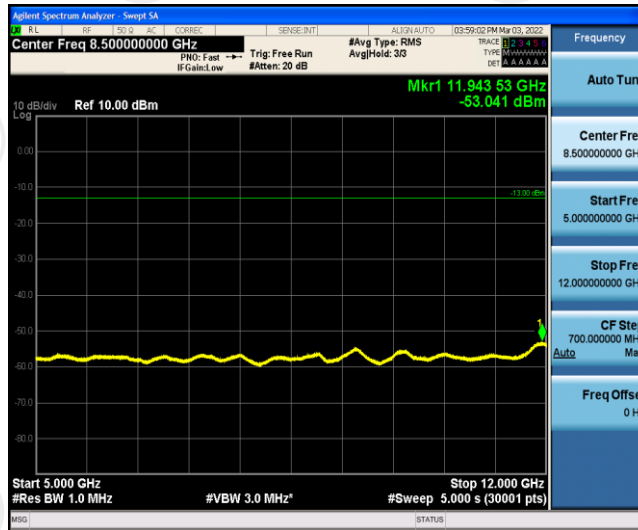

Band5-10MHz-QPSK-20600-1RB#0-Range5:5000~12000MHz

Band5-10MHz-QPSK-20600-1RB#0-Range6:12000~26500MHz