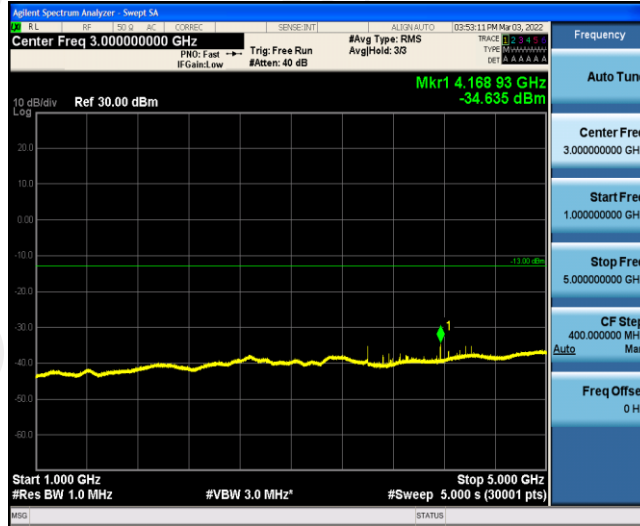

Band5-10MHz-QPSK-20450-1RB#0-Range1:0.009~0.15MHz

Band5-10MHz-QPSK-20450-1RB#0-Range2:0.15~30MHz

Band5-10MHz-QPSK-20450-1RB#0-Range3:30~1000MHz

Band5-10MHz-QPSK-20450-1RB#0-Range4:1000~5000MHz

Band5-10MHz-QPSK-20450-1RB#0-Range5:5000~12000MHz

Band5-10MHz-QPSK-20450-1RB#0-Range6:12000~26500MHz

Band5-10MHz-QPSK-20525-1RB#0-Range1:0.009~0.15MHz

Band5-10MHz-QPSK-20525-1RB#0-Range2:0.15~30MHz

Band5-10MHz-QPSK-20525-1RB#0-Range3:30~1000MHz

Band5-10MHz-QPSK-20525-1RB#0-Range4:1000~5000MHz

Band5-10MHz-QPSK-20525-1RB#0-Range5:5000~12000MHz

Band5-10MHz-QPSK-20525-1RB#0-Range6:12000~26500MHz

Band5-10MHz-QPSK-20600-1RB#0-Range1:0.009~0.15MHz

Band5-10MHz-QPSK-20600-1RB#0-Range2:0.15~30MHz

Band5-10MHz-QPSK-20600-1RB#0-Range3:30~1000MHz