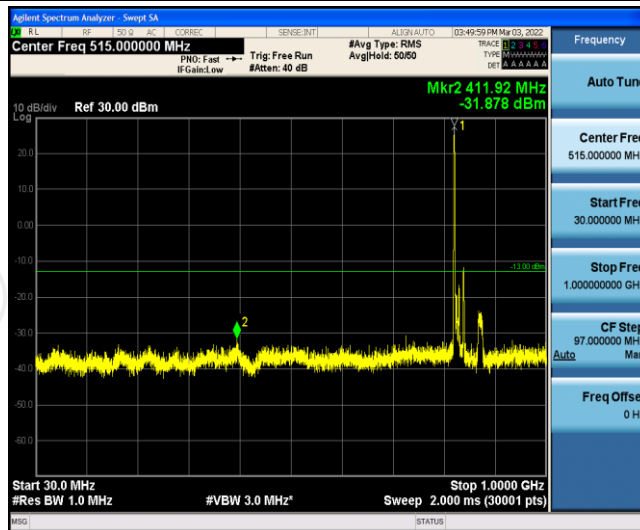

Band5-10MHz-16QAM-20450-1RB#0-Range3:30~1000MHz

Band5-10MHz-16QAM-20450-1RB#0-Range4:1000~5000MHz