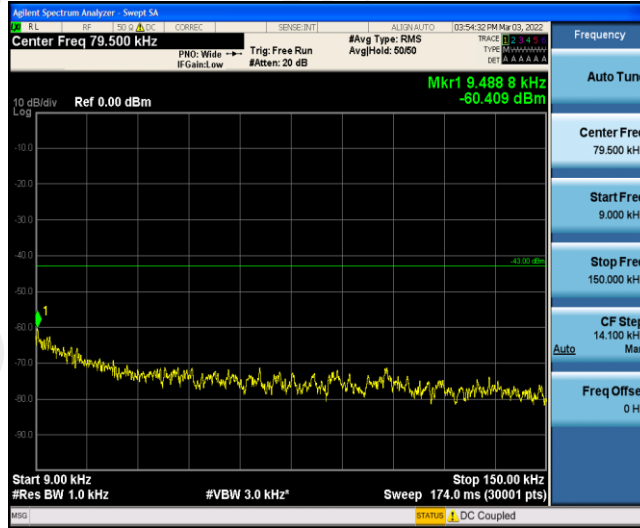

Band5-10MHz-16QAM-20450-1RB#0-Range3:30~1000MHz

Band5-10MHz-16QAM-20450-1RB#0-Range4:1000~5000MHz

Band5-10MHz-16QAM-20450-1RB#0-Range5:5000~12000MHz

Band5-10MHz-16QAM-20450-1RB#0-Range6:12000~26500MHz

Band5-10MHz-16QAM-20525-1RB#0-Range1:0.009~0.15MHz

Band5-10MHz-16QAM-20525-1RB#0-Range2:0.15~30MHz

Band5-10MHz-16QAM-20525-1RB#0-Range3:30~1000MHz

Band5-10MHz-16QAM-20525-1RB#0-Range4:1000~5000MHz

Band5-10MHz-16QAM-20525-1RB#0-Range5:5000~12000MHz

Band5-10MHz-16QAM-20525-1RB#0-Range6:12000~26500MHz