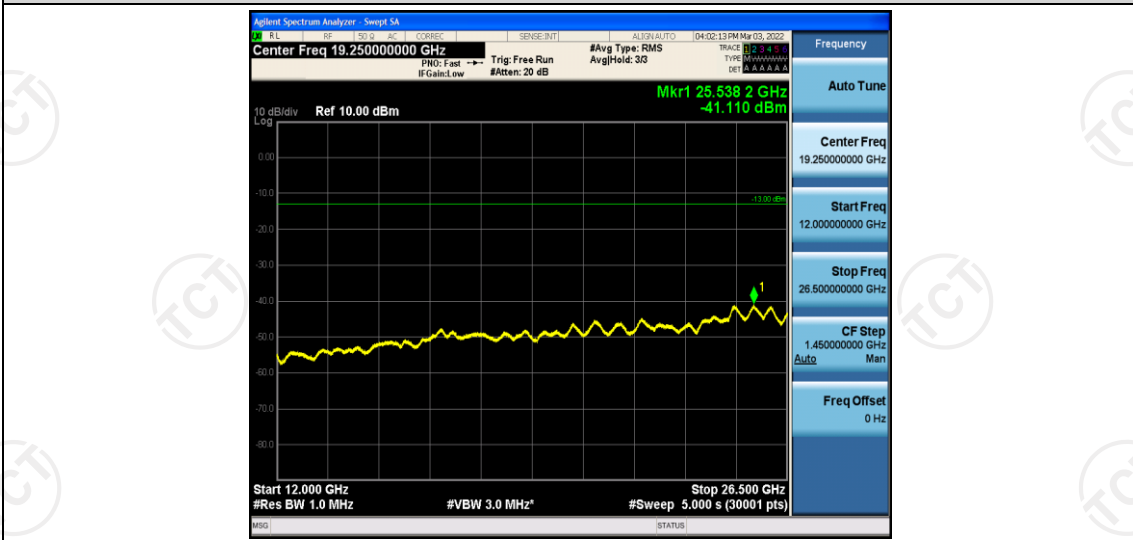

Band5-10MHz-16QAM-20600-1RB#0-Range6:12000~26500MHz