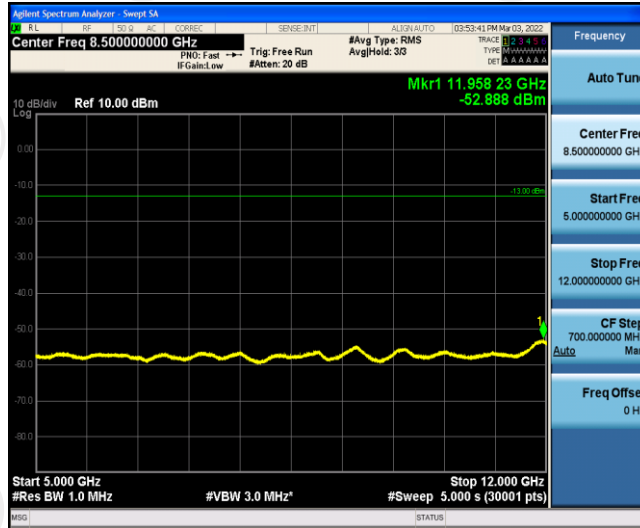

Band5-10MHz-QPSK-20450-1RB#0-Range6:12000~26500MHz

Band5-10MHz-QPSK-20525-1RB#0-Range1:0.009~0.15MHz

Band5-10MHz-QPSK-20525-1RB#0-Range2:0.15~30MHz

Band5-10MHz-QPSK-20525-1RB#0-Range3:30~1000MHz

Band5-10MHz-QPSK-20525-1RB#0-Range4:1000~5000MHz

Band5-10MHz-QPSK-20525-1RB#0-Range5:5000~12000MHz

Band5-10MHz-QPSK-20525-1RB#0-Range6:12000~26500MHz

Band5-10MHz-QPSK-20600-1RB#0-Range1:0.009~0.15MHz

Band5-10MHz-QPSK-20600-1RB#0-Range2:0.15~30MHz

Band5-10MHz-QPSK-20600-1RB#0-Range3:30~1000MHz