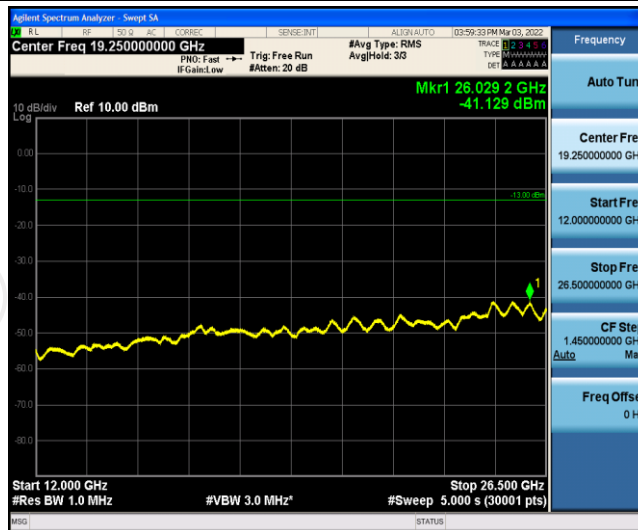

Band5-10MHz-QPSK-20600-1RB#0-Range6:12000~26500MHz

Band5-10MHz-16QAM-20450-1RB#0-Range1:0.009~0.15MHz