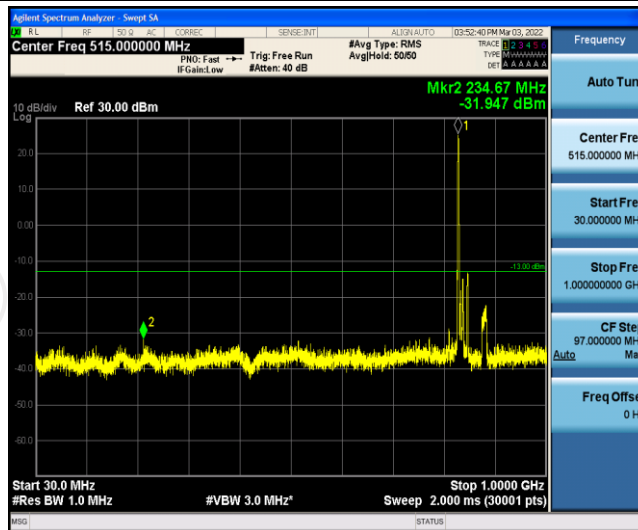

Band5-10MHz-QPSK-20450-1RB#0-Range6:12000~26500MHz

Band5-10MHz-QPSK-20525-1RB#0-Range1:0.009~0.15MHz

Band5-10MHz-QPSK-20525-1RB#0-Range2:0.15~30MHz

Band5-10MHz-QPSK-20525-1RB#0-Range3:30~1000MHz

Band5-10MHz-QPSK-20525-1RB#0-Range4:1000~5000MHz

Band5-10MHz-QPSK-20525-1RB#0-Range5:5000~12000MHz

Band5-10MHz-QPSK-20525-1RB#0-Range6:12000~26500MHz

Band5-10MHz-QPSK-20600-1RB#0-Range1:0.009~0.15MHz

Band5-10MHz-QPSK-20600-1RB#0-Range2:0.15~30MHz

Band5-10MHz-QPSK-20600-1RB#0-Range3:30~1000MHz