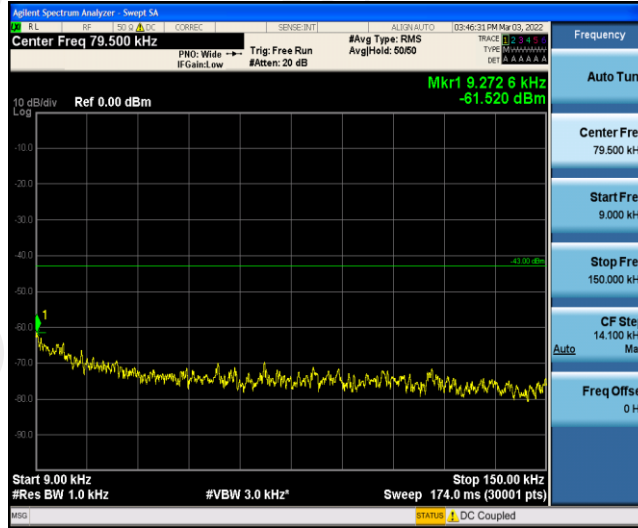

Band5-5MHz-16QAM-20625-1RB#0-Range2:0.15~30MHz

Band5-5MHz-16QAM-20625-1RB#0-Range3:30~1000MHz

Band5-5MHz-16QAM-20625-1RB#0-Range4:1000~5000MHz

Band5-5MHz-16QAM-20625-1RB#0-Range5:5000~12000MHz

Band5-5MHz-16QAM-20625-1RB#0-Range6:12000~26500MHz

Band5-10MHz-QPSK-20450-1RB#0-Range1:0.009~0.15MHz

Band5-10MHz-QPSK-20450-1RB#0-Range2:0.15~30MHz

Band5-10MHz-QPSK-20450-1RB#0-Range3:30~1000MHz

Band5-10MHz-QPSK-20450-1RB#0-Range4:1000~5000MHz

Band5-10MHz-QPSK-20450-1RB#0-Range5:5000~12000MHz