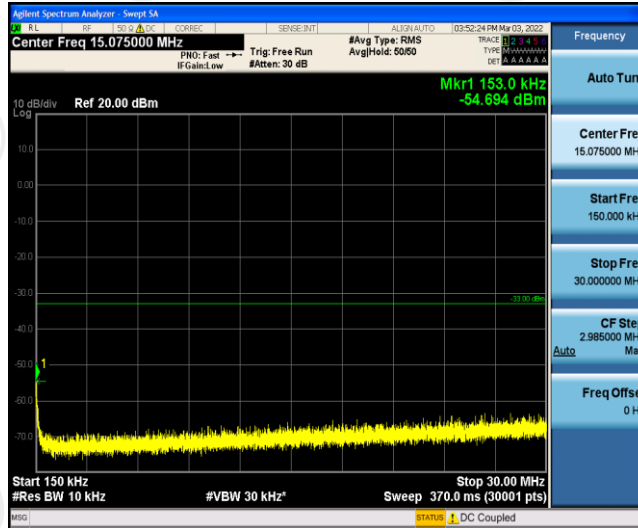

Band5-10MHz-QPSK-20525-1RB#0-Range2:0.15~30MHz

Band5-10MHz-QPSK-20525-1RB#0-Range3:30~1000MHz