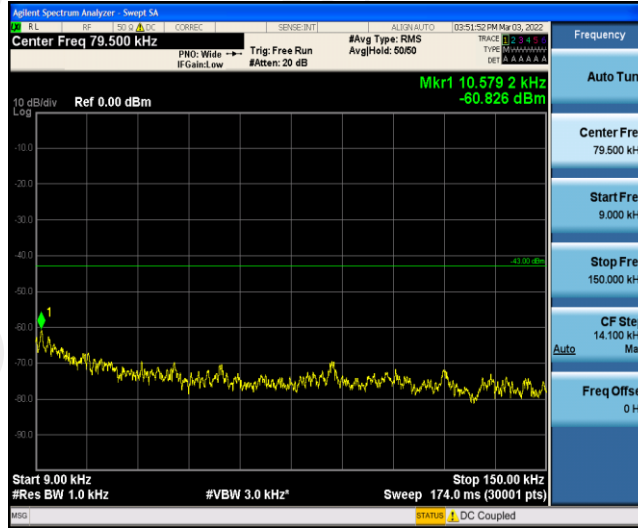

Band5-5MHz-16QAM-20625-1RB#0-Range2:0.15~30MHz

Band5-5MHz-16QAM-20625-1RB#0-Range3:30~1000MHz

Band5-5MHz-16QAM-20625-1RB#0-Range4:1000~5000MHz

Band5-5MHz-16QAM-20625-1RB#0-Range5:5000~12000MHz

Band5-5MHz-16QAM-20625-1RB#0-Range6:12000~26500MHz

Band5-10MHz-QPSK-20450-1RB#0-Range1:0.009~0.15MHz

Band5-10MHz-QPSK-20450-1RB#0-Range2:0.15~30MHz

Band5-10MHz-QPSK-20450-1RB#0-Range3:30~1000MHz

Band5-10MHz-QPSK-20450-1RB#0-Range4:1000~5000MHz

Band5-10MHz-QPSK-20450-1RB#0-Range5:5000~12000MHz

Band5-10MHz-QPSK-20450-1RB#0-Range6:12000~26500MHz

Band5-10MHz-QPSK-20525-1RB#0-Range1:0.009~0.15MHz

Band5-10MHz-QPSK-20525-1RB#0-Range2:0.15~30MHz

Band5-10MHz-QPSK-20525-1RB#0-Range3:30~1000MHz

Band5-10MHz-QPSK-20525-1RB#0-Range4:1000~5000MHz