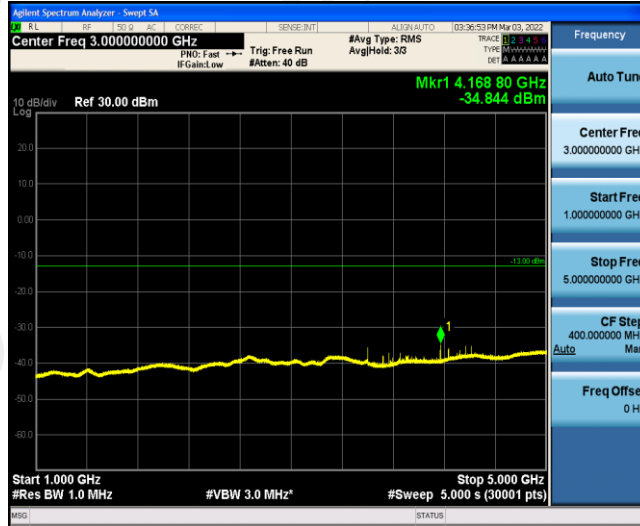

Band5-5MHz-16QAM-20625-1RB#0-Range2:0.15~30MHz

Band5-5MHz-16QAM-20625-1RB#0-Range3:30~1000MHz

Band5-5MHz-16QAM-20625-1RB#0-Range4:1000~5000MHz

Band5-5MHz-16QAM-20625-1RB#0-Range5:5000~12000MHz

Band5-5MHz-16QAM-20625-1RB#0-Range6:12000~26500MHz

Band5-10MHz-QPSK-20450-1RB#0-Range1:0.009~0.15MHz

Band5-10MHz-QPSK-20450-1RB#0-Range2:0.15~30MHz

Band5-10MHz-QPSK-20450-1RB#0-Range3:30~1000MHz

Band5-10MHz-QPSK-20450-1RB#0-Range4:1000~5000MHz

Band5-10MHz-QPSK-20450-1RB#0-Range5:5000~12000MHz