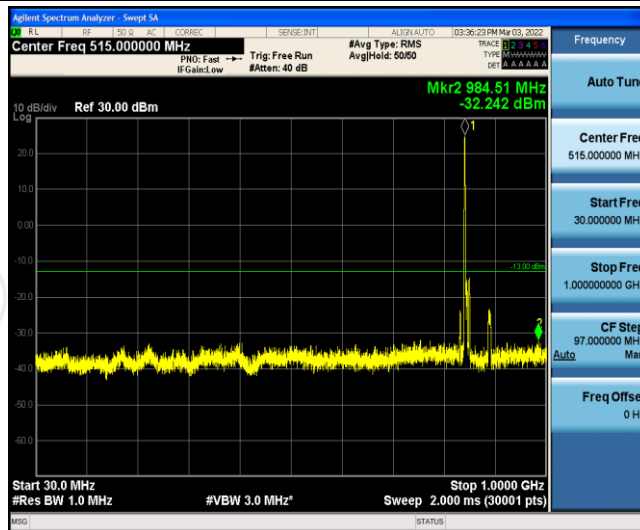

Band5-5MHz-16QAM-20625-1RB#0-Range2:0.15~30MHz

Band5-5MHz-16QAM-20625-1RB#0-Range3:30~1000MHz

Band5-5MHz-16QAM-20625-1RB#0-Range4:1000~5000MHz

Band5-5MHz-16QAM-20625-1RB#0-Range5:5000~12000MHz

Band5-5MHz-16QAM-20625-1RB#0-Range6:12000~26500MHz

Band5-10MHz-QPSK-20450-1RB#0-Range1:0.009~0.15MHz

Band5-10MHz-QPSK-20450-1RB#0-Range2:0.15~30MHz

Band5-10MHz-QPSK-20450-1RB#0-Range3:30~1000MHz

Band5-10MHz-QPSK-20450-1RB#0-Range4:1000~5000MHz

Band5-10MHz-QPSK-20450-1RB#0-Range5:5000~12000MHz