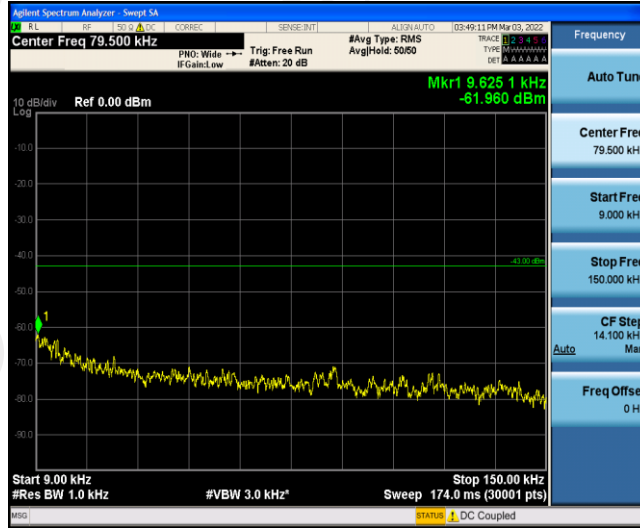

Band5-10MHz-QPSK-20525-1RB#0-Range5:5000~12000MHz

Band5-10MHz-QPSK-20525-1RB#0-Range6:12000~26500MHz

Band5-10MHz-QPSK-20600-1RB#0-Range1:0.009~0.15MHz

Band5-10MHz-QPSK-20600-1RB#0-Range2:0.15~30MHz

Band5-10MHz-QPSK-20600-1RB#0-Range3:30~1000MHz

Band5-10MHz-QPSK-20600-1RB#0-Range4:1000~5000MHz

Band5-10MHz-QPSK-20600-1RB#0-Range5:5000~12000MHz

Band5-10MHz-QPSK-20600-1RB#0-Range6:12000~26500MHz

Band5-10MHz-16QAM-20450-1RB#0-Range1:0.009~0.15MHz

Band5-10MHz-16QAM-20450-1RB#0-Range2:0.15~30MHz

Band5-10MHz-16QAM-20450-1RB#0-Range3:30~1000MHz

Band5-10MHz-16QAM-20450-1RB#0-Range4:1000~5000MHz

Band5-10MHz-16QAM-20450-1RB#0-Range5:5000~12000MHz

Band5-10MHz-16QAM-20450-1RB#0-Range6:12000~26500MHz

Band5-10MHz-16QAM-20525-1RB#0-Range1:0.009~0.15MHz