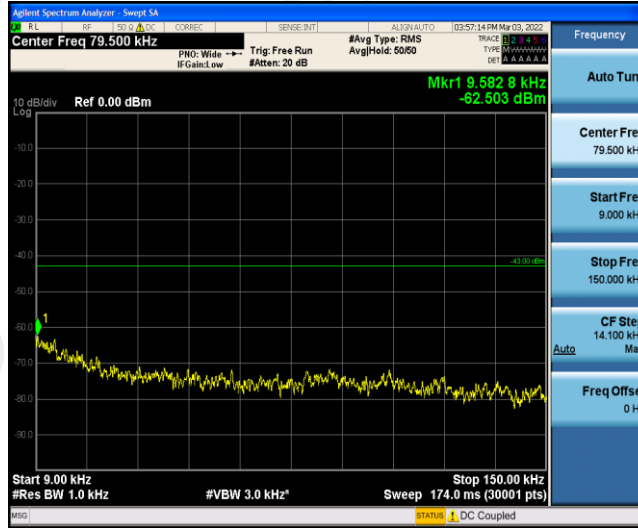

Band5-10MHz-QPSK-20450-1RB#0-Range6:12000~26500MHz

Band5-10MHz-QPSK-20525-1RB#0-Range1:0.009~0.15MHz

Band5-10MHz-QPSK-20525-1RB#0-Range2:0.15~30MHz

Band5-10MHz-QPSK-20525-1RB#0-Range3:30~1000MHz

Band5-10MHz-QPSK-20525-1RB#0-Range4:1000~5000MHz

Band5-10MHz-QPSK-20525-1RB#0-Range5:5000~12000MHz

Band5-10MHz-QPSK-20525-1RB#0-Range6:12000~26500MHz

Band5-10MHz-QPSK-20600-1RB#0-Range1:0.009~0.15MHz

Band5-10MHz-QPSK-20600-1RB#0-Range2:0.15~30MHz

Band5-10MHz-QPSK-20600-1RB#0-Range3:30~1000MHz