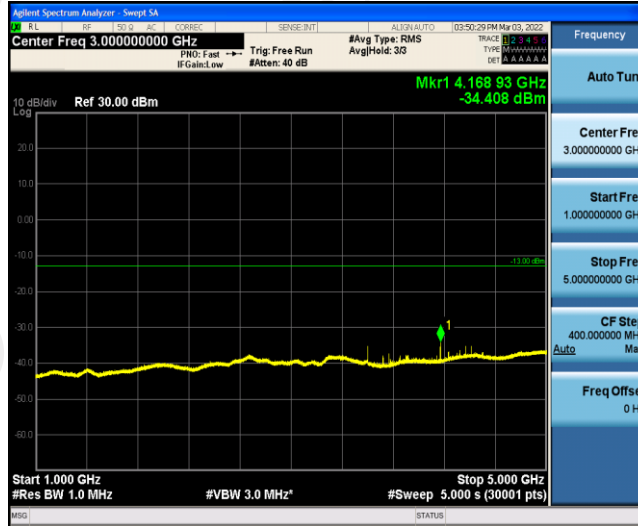

Band5-10MHz-16QAM-20450-1RB#0-Range4:1000~5000MHz

Band5-10MHz-16QAM-20450-1RB#0-Range5:5000~12000MHz