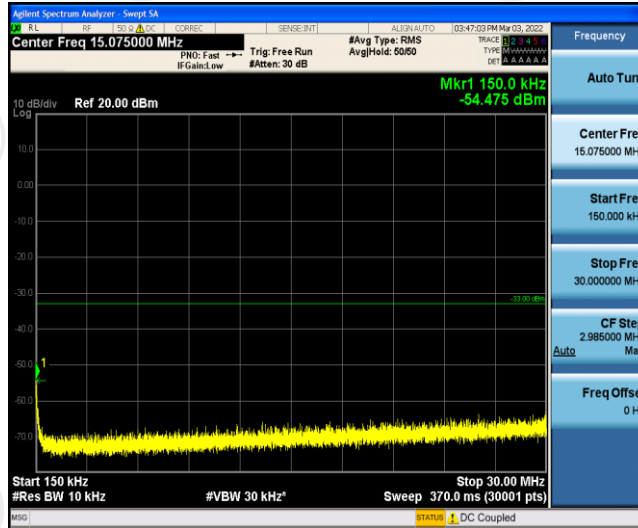

Band5-5MHz-16QAM-20625-1RB#0-Range2:0.15~30MHz

Band5-5MHz-16QAM-20625-1RB#0-Range3:30~1000MHz

Band5-5MHz-16QAM-20625-1RB#0-Range4:1000~5000MHz

Band5-5MHz-16QAM-20625-1RB#0-Range5:5000~12000MHz

Band5-5MHz-16QAM-20625-1RB#0-Range6:12000~26500MHz

Band5-10MHz-QPSK-20450-1RB#0-Range1:0.009~0.15MHz

Band5-10MHz-QPSK-20450-1RB#0-Range2:0.15~30MHz

Band5-10MHz-QPSK-20450-1RB#0-Range3:30~1000MHz

Band5-10MHz-QPSK-20450-1RB#0-Range4:1000~5000MHz

Band5-10MHz-QPSK-20450-1RB#0-Range5:5000~12000MHz