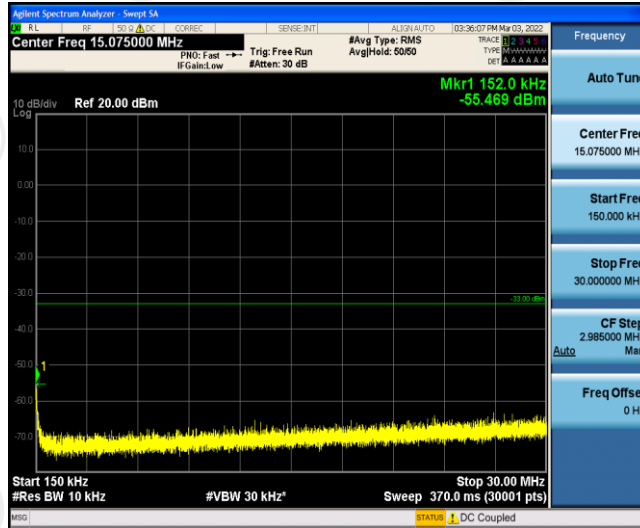

Band5-5MHz-16QAM-20625-1RB#0-Range2:0.15~30MHz

Band5-5MHz-16QAM-20625-1RB#0-Range3:30~1000MHz

Band5-5MHz-16QAM-20625-1RB#0-Range4:1000~5000MHz

Band5-5MHz-16QAM-20625-1RB#0-Range5:5000~12000MHz

Band5-5MHz-16QAM-20625-1RB#0-Range6:12000~26500MHz

Band5-10MHz-QPSK-20450-1RB#0-Range1:0.009~0.15MHz

Band5-10MHz-QPSK-20450-1RB#0-Range2:0.15~30MHz

Band5-10MHz-QPSK-20450-1RB#0-Range3:30~1000MHz

Band5-10MHz-QPSK-20450-1RB#0-Range4:1000~5000MHz

Band5-10MHz-QPSK-20450-1RB#0-Range5:5000~12000MHz