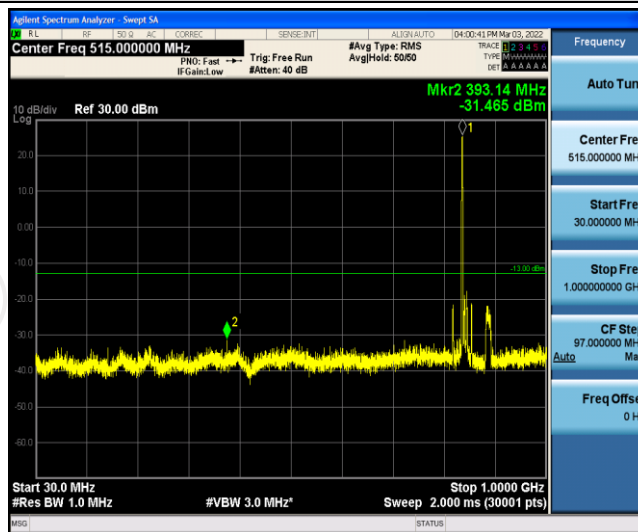

Band5-10MHz-16QAM-20600-1RB#0-Range3:30~1000MHz

Band5-10MHz-16QAM-20600-1RB#0-Range4:1000~5000MHz