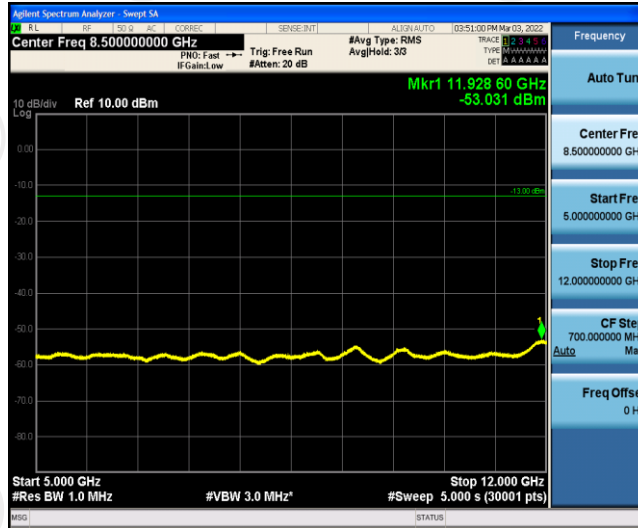

Band5-10MHz-16QAM-20450-1RB#0-Range5:5000~12000MHz

Band5-10MHz-16QAM-20450-1RB#0-Range6:12000~26500MHz