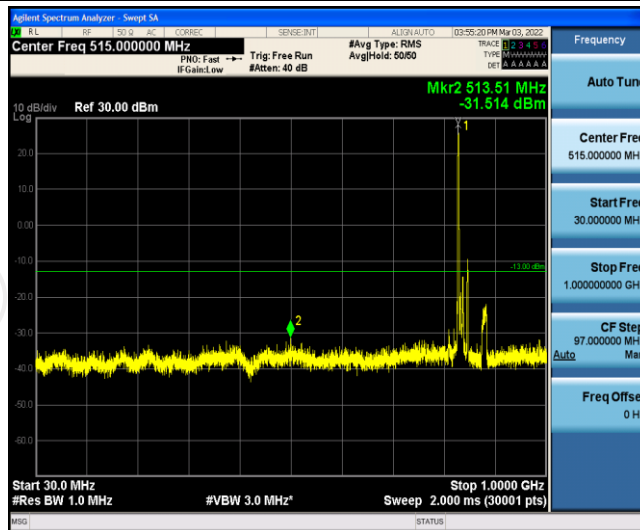

Band5-10MHz-16QAM-20525-1RB#0-Range3:30~1000MHz

Band5-10MHz-16QAM-20525-1RB#0-Range4:1000~5000MHz