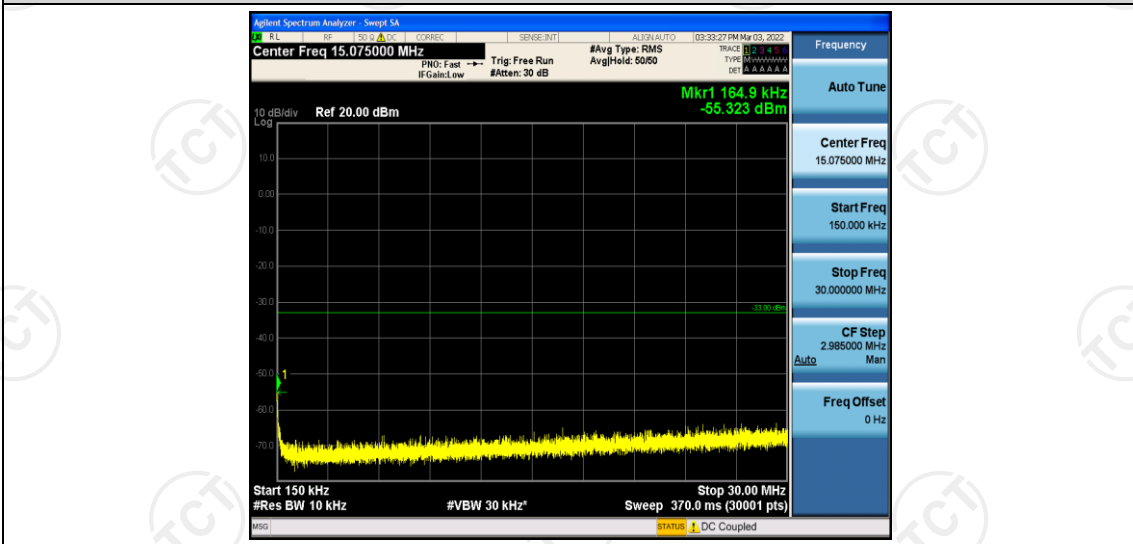

Band5-5MHz-QPSK-20525-1RB#0-Range5:5000~12000MHz

Band5-5MHz-QPSK-20525-1RB#0-Range6:12000~26500MHz

Band5-5MHz-QPSK-20625-1RB#0-Range1:0.009~0.15MHz

Band5-5MHz-QPSK-20625-1RB#0-Range2:0.15~30MHz

Band5-5MHz-QPSK-20625-1RB#0-Range3:30~1000MHz