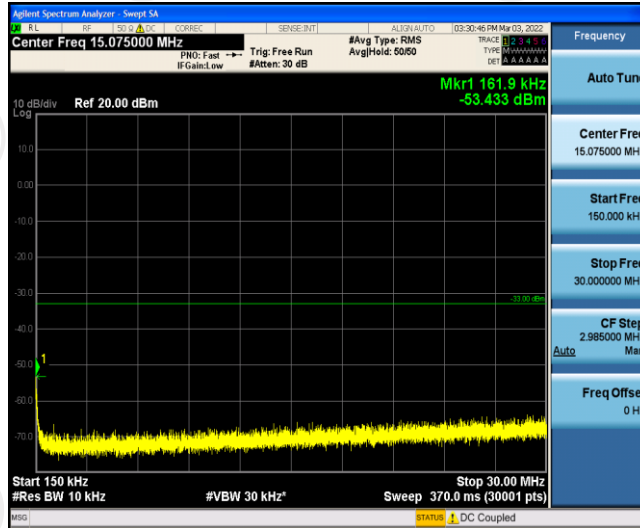

Band5-5MHz-16QAM-20525-1RB#0-Range2:0.15~30MHz

Band5-5MHz-16QAM-20525-1RB#0-Range3:30~1000MHz