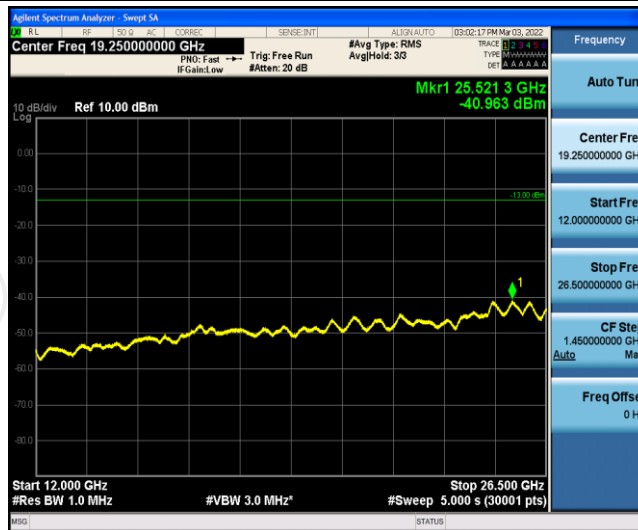

Band5-3MHz-QPSK-20635-1RB#0-Range5:5000~12000MHz

Band5-3MHz-QPSK-20635-1RB#0-Range6:12000~26500MHz

Band5-3MHz-16QAM-20415-1RB#0-Range1:0.009~0.15MHz

Band5-3MHz-16QAM-20415-1RB#0-Range2:0.15~30MHz

Band5-3MHz-16QAM-20415-1RB#0-Range3:30~1000MHz

Band5-3MHz-16QAM-20415-1RB#0-Range4:1000~5000MHz

Band5-3MHz-16QAM-20415-1RB#0-Range5:5000~12000MHz

Band5-3MHz-16QAM-20415-1RB#0-Range6:12000~26500MHz

Band5-3MHz-16QAM-20525-1RB#0-Range1:0.009~0.15MHz

Band5-3MHz-16QAM-20525-1RB#0-Range2:0.15~30MHz