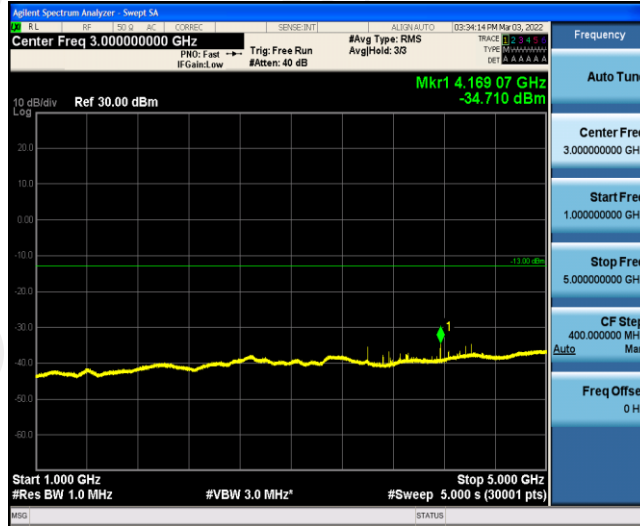

Band5-5MHz-QPSK-20625-1RB#0-Range4:1000~5000MHz

Band5-5MHz-QPSK-20625-1RB#0-Range5:5000~12000MHz