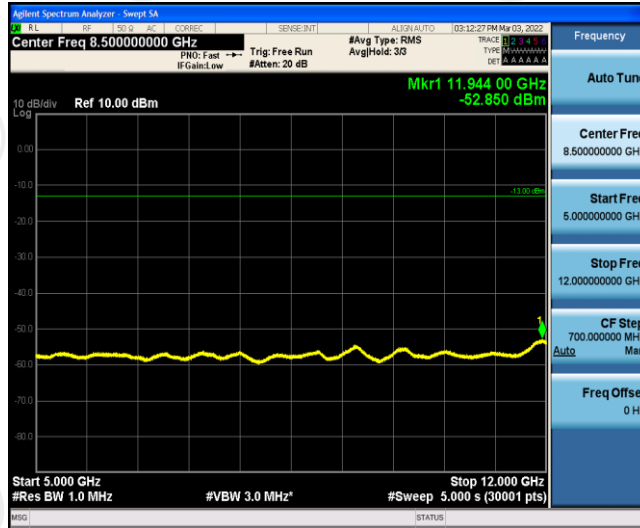

Band5-3MHz-16QAM-20635-1RB#0-Range2:0.15~30MHz

Band5-3MHz-16QAM-20635-1RB#0-Range3:30~1000MHz

Band5-3MHz-16QAM-20635-1RB#0-Range4:1000~5000MHz

Band5-3MHz-16QAM-20635-1RB#0-Range5:5000~12000MHz

Band5-3MHz-16QAM-20635-1RB#0-Range6:12000~26500MHz

Band5-5MHz-QPSK-20425-1RB#0-Range1:0.009~0.15MHz

Band5-5MHz-QPSK-20425-1RB#0-Range2:0.15~30MHz

Band5-5MHz-QPSK-20425-1RB#0-Range3:30~1000MHz

Band5-5MHz-QPSK-20425-1RB#0-Range4:1000~5000MHz

Band5-5MHz-QPSK-20425-1RB#0-Range5:5000~12000MHz