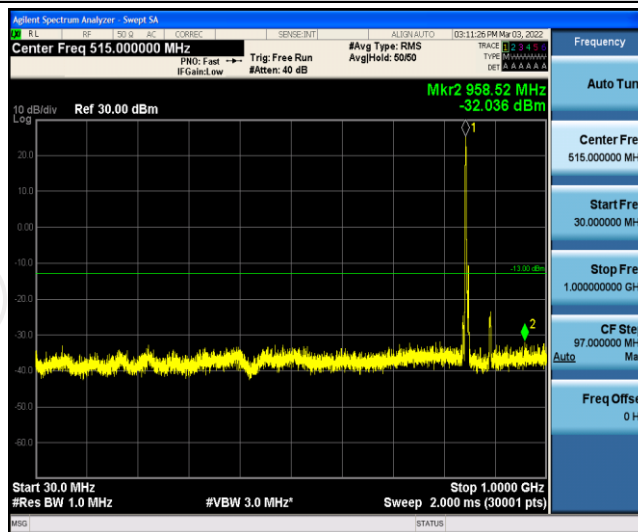

Band5-3MHz-16QAM-20635-1RB#0-Range3:30~1000MHz

Band5-3MHz-16QAM-20635-1RB#0-Range4:1000~5000MHz