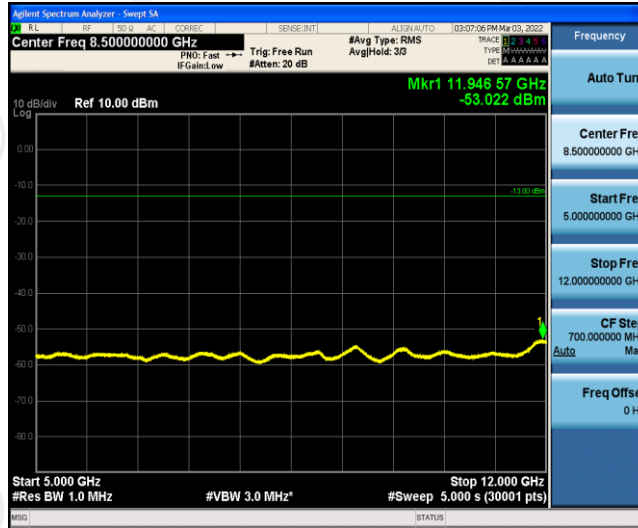

Band5-3MHz-16QAM-20415-1RB#0-Range4:1000~5000MHz

Band5-3MHz-16QAM-20415-1RB#0-Range5:5000~12000MHz

Band5-3MHz-16QAM-20415-1RB#0-Range6:12000~26500MHz

Band5-3MHz-16QAM-20525-1RB#0-Range1:0.009~0.15MHz

Band5-3MHz-16QAM-20525-1RB#0-Range2:0.15~30MHz

Band5-3MHz-16QAM-20525-1RB#0-Range3:30~1000MHz

Band5-3MHz-16QAM-20525-1RB#0-Range4:1000~5000MHz

Band5-3MHz-16QAM-20525-1RB#0-Range5:5000~12000MHz

Band5-3MHz-16QAM-20525-1RB#0-Range6:12000~26500MHz

Band5-3MHz-16QAM-20635-1RB#0-Range1:0.009~0.15MHz