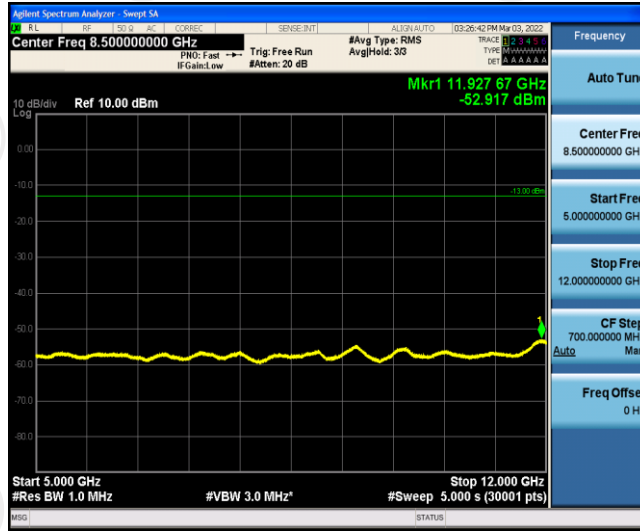

Band5-5MHz-16QAM-20425-1RB#0-Range3:30~1000MHz

Band5-5MHz-16QAM-20425-1RB#0-Range4:1000~5000MHz

Band5-5MHz-16QAM-20425-1RB#0-Range5:5000~12000MHz

Band5-5MHz-16QAM-20425-1RB#0-Range6:12000~26500MHz

Band5-5MHz-16QAM-20525-1RB#0-Range1:0.009~0.15MHz

Band5-5MHz-16QAM-20525-1RB#0-Range2:0.15~30MHz

Band5-5MHz-16QAM-20525-1RB#0-Range3:30~1000MHz

Band5-5MHz-16QAM-20525-1RB#0-Range4:1000~5000MHz

Band5-5MHz-16QAM-20525-1RB#0-Range5:5000~12000MHz

Band5-5MHz-16QAM-20525-1RB#0-Range6:12000~26500MHz