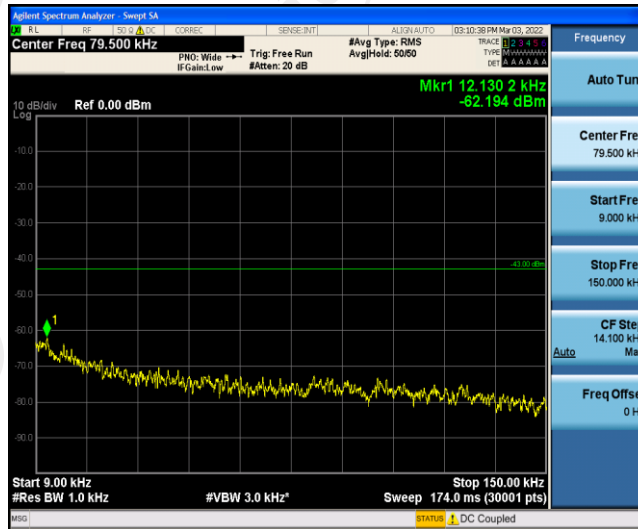

Band5-3MHz-16QAM-20525-1RB#0-Range3:30~1000MHz

Band5-3MHz-16QAM-20525-1RB#0-Range4:1000~5000MHz

Band5-3MHz-16QAM-20525-1RB#0-Range5:5000~12000MHz

Band5-3MHz-16QAM-20525-1RB#0-Range6:12000~26500MHz

Band5-3MHz-16QAM-20635-1RB#0-Range1:0.009~0.15MHz

Band5-3MHz-16QAM-20635-1RB#0-Range2:0.15~30MHz

Band5-3MHz-16QAM-20635-1RB#0-Range3:30~1000MHz

Band5-3MHz-16QAM-20635-1RB#0-Range4:1000~5000MHz

Band5-3MHz-16QAM-20635-1RB#0-Range5:5000~12000MHz

Band5-3MHz-16QAM-20635-1RB#0-Range6:12000~26500MHz