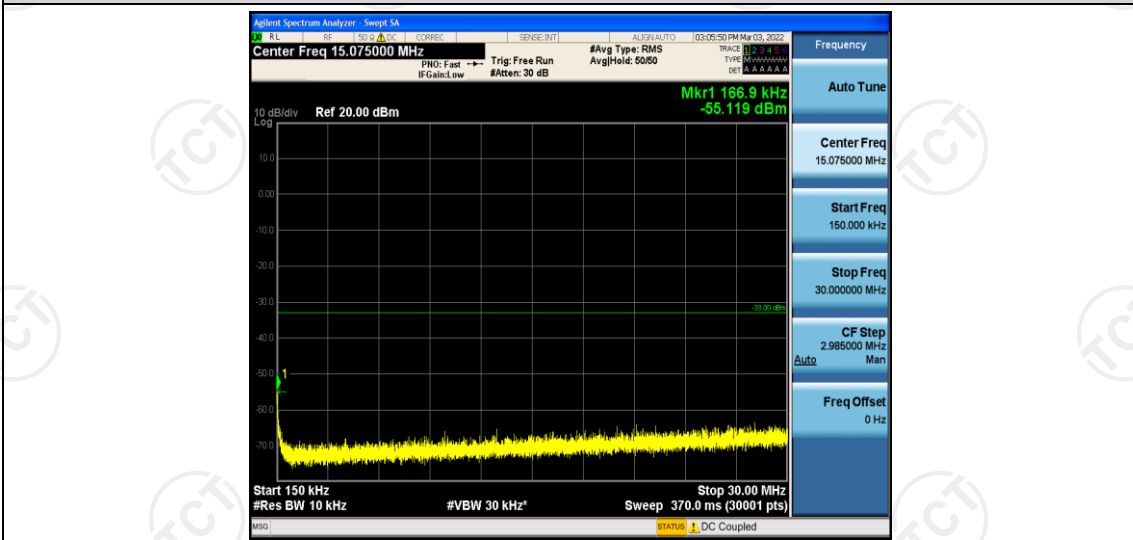

Band5-3MHz-16QAM-20415-1RB#0-Range4:1000~5000MHz

Band5-3MHz-16QAM-20415-1RB#0-Range5:5000~12000MHz

Band5-3MHz-16QAM-20415-1RB#0-Range6:12000~26500MHz

Band5-3MHz-16QAM-20525-1RB#0-Range1:0.009~0.15MHz

Band5-3MHz-16QAM-20525-1RB#0-Range2:0.15~30MHz