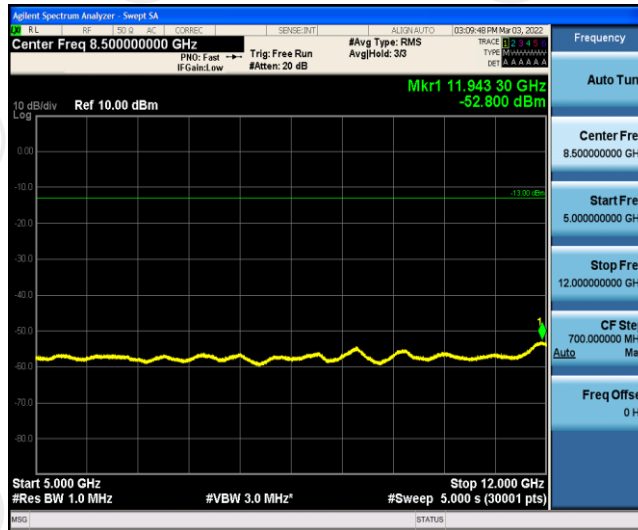

Band5-3MHz-QPSK-20635-1RB#0-Range5:5000~12000MHz

Band5-3MHz-QPSK-20635-1RB#0-Range6:12000~26500MHz

Band5-3MHz-16QAM-20415-1RB#0-Range1:0.009~0.15MHz

Band5-3MHz-16QAM-20415-1RB#0-Range2:0.15~30MHz

Band5-3MHz-16QAM-20415-1RB#0-Range3:30~1000MHz

Band5-3MHz-16QAM-20415-1RB#0-Range4:1000~5000MHz

Band5-3MHz-16QAM-20415-1RB#0-Range5:5000~12000MHz

Band5-3MHz-16QAM-20415-1RB#0-Range6:12000~26500MHz

Band5-3MHz-16QAM-20525-1RB#0-Range1:0.009~0.15MHz

Band5-3MHz-16QAM-20525-1RB#0-Range2:0.15~30MHz