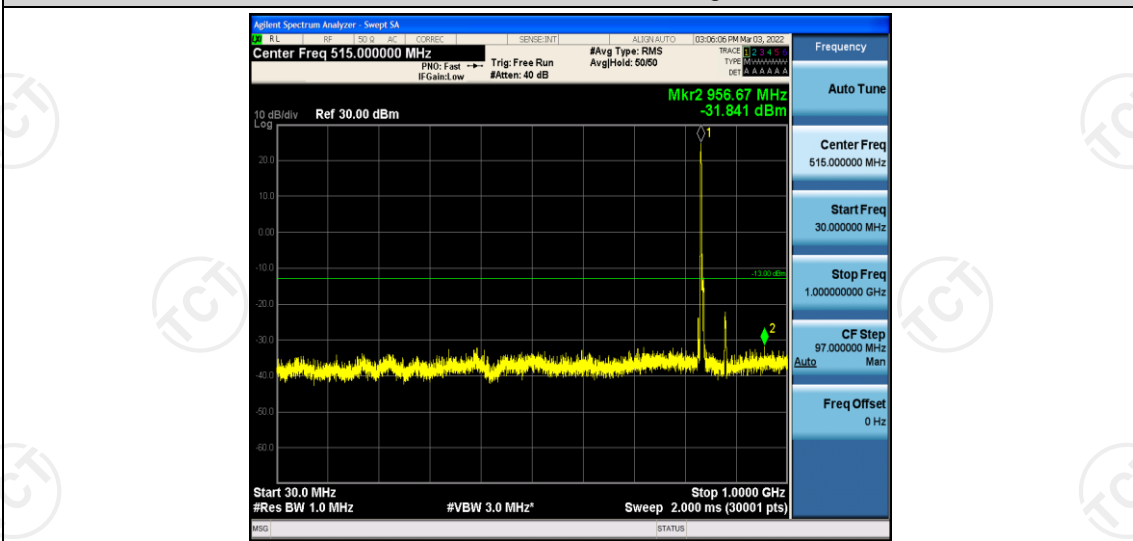

Band5-3MHz-16QAM-20525-1RB#0-Range3:30~1000MHz

Band5-3MHz-16QAM-20525-1RB#0-Range4:1000~5000MHz