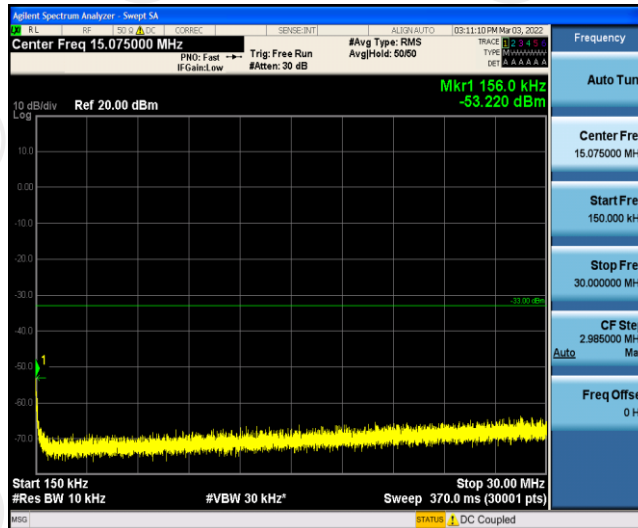

Band5-3MHz-16QAM-20635-1RB#0-Range2:0.15~30MHz

Band5-3MHz-16QAM-20635-1RB#0-Range3:30~1000MHz