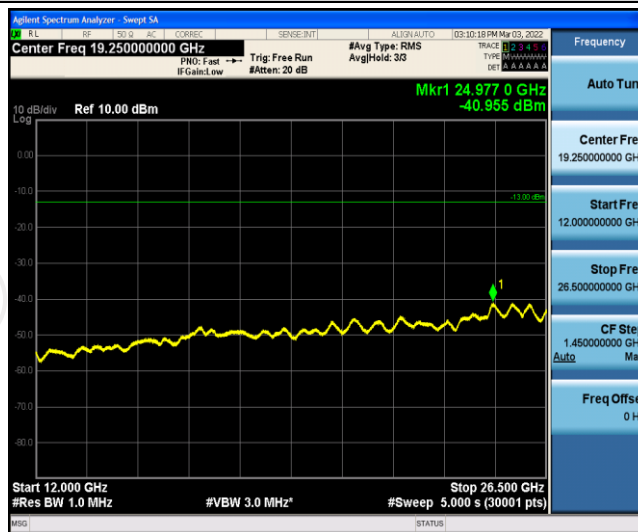

Band5-3MHz-QPSK-20635-1RB#0-Range5:5000~12000MHz

Band5-3MHz-QPSK-20635-1RB#0-Range6:12000~26500MHz

Band5-3MHz-16QAM-20415-1RB#0-Range1:0.009~0.15MHz

Band5-3MHz-16QAM-20415-1RB#0-Range2:0.15~30MHz

Band5-3MHz-16QAM-20415-1RB#0-Range3:30~1000MHz

Band5-3MHz-16QAM-20415-1RB#0-Range4:1000~5000MHz

Band5-3MHz-16QAM-20415-1RB#0-Range5:5000~12000MHz

Band5-3MHz-16QAM-20415-1RB#0-Range6:12000~26500MHz

Band5-3MHz-16QAM-20525-1RB#0-Range1:0.009~0.15MHz

Band5-3MHz-16QAM-20525-1RB#0-Range2:0.15~30MHz