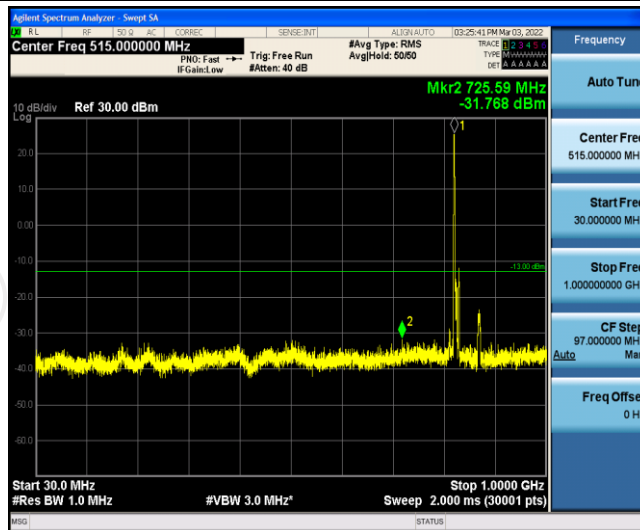

Band5-5MHz-16QAM-20425-1RB#0-Range3:30~1000MHz

Band5-5MHz-16QAM-20425-1RB#0-Range4:1000~5000MHz