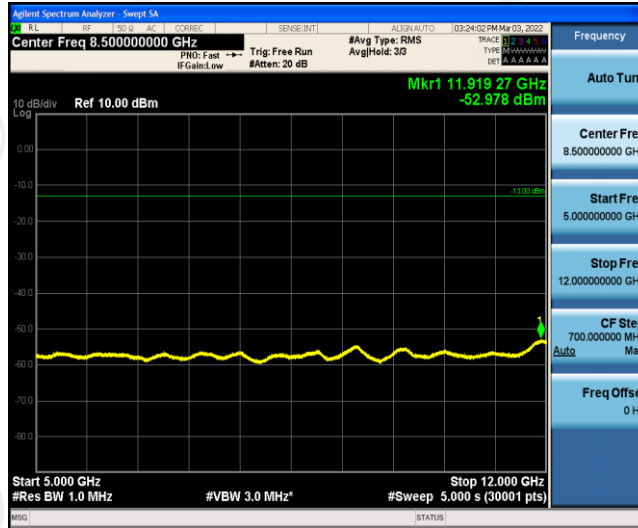

Band5-5MHz-QPSK-20425-1RB#0-Range1:0.009~0.15MHz

Band5-5MHz-QPSK-20425-1RB#0-Range2:0.15~30MHz

Band5-5MHz-QPSK-20425-1RB#0-Range3:30~1000MHz

Band5-5MHz-QPSK-20425-1RB#0-Range4:1000~5000MHz

Band5-5MHz-QPSK-20425-1RB#0-Range5:5000~12000MHz