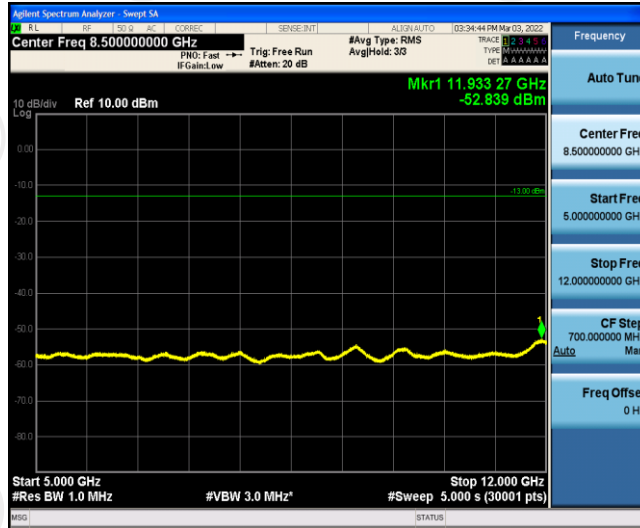

Band5-5MHz-QPSK-20625-1RB#0-Range5:5000~12000MHz

Band5-5MHz-QPSK-20625-1RB#0-Range6:12000~26500MHz