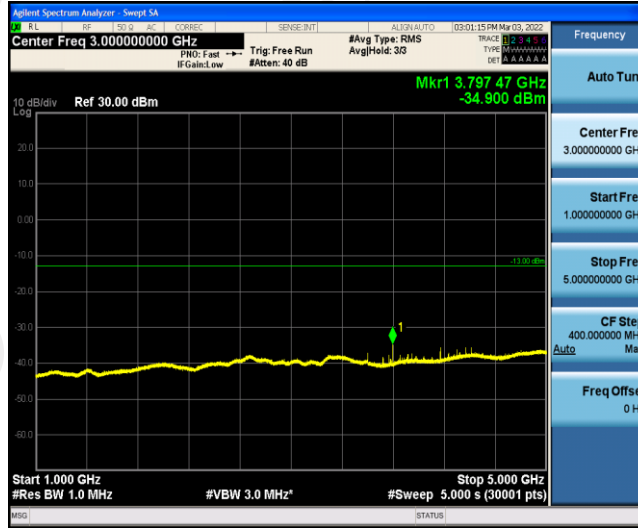

Band5-3MHz-QPSK-20635-1RB#0-Range5:5000~12000MHz

Band5-3MHz-QPSK-20635-1RB#0-Range6:12000~26500MHz

Band5-3MHz-16QAM-20415-1RB#0-Range1:0.009~0.15MHz

Band5-3MHz-16QAM-20415-1RB#0-Range2:0.15~30MHz

Band5-3MHz-16QAM-20415-1RB#0-Range3:30~1000MHz

Band5-3MHz-16QAM-20415-1RB#0-Range4:1000~5000MHz

Band5-3MHz-16QAM-20415-1RB#0-Range5:5000~12000MHz

Band5-3MHz-16QAM-20415-1RB#0-Range6:12000~26500MHz

Band5-3MHz-16QAM-20525-1RB#0-Range1:0.009~0.15MHz

Band5-3MHz-16QAM-20525-1RB#0-Range2:0.15~30MHz

Band5-3MHz-16QAM-20525-1RB#0-Range3:30~1000MHz

Band5-3MHz-16QAM-20525-1RB#0-Range4:1000~5000MHz

Band5-3MHz-16QAM-20525-1RB#0-Range5:5000~12000MHz

Band5-3MHz-16QAM-20525-1RB#0-Range6:12000~26500MHz

Band5-3MHz-16QAM-20635-1RB#0-Range1:0.009~0.15MHz