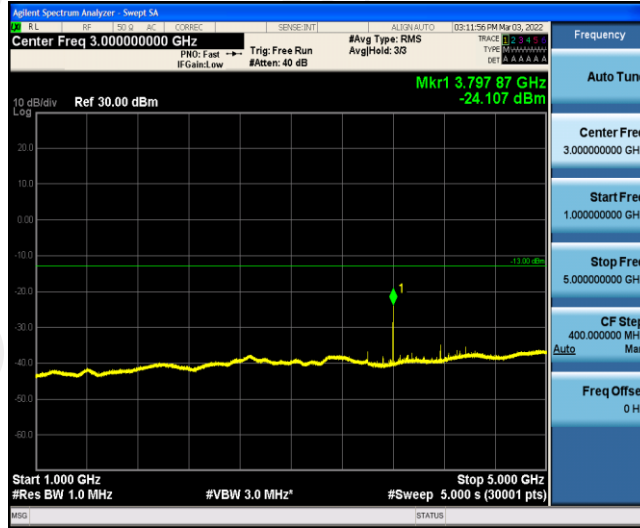

Band5-3MHz-16QAM-20635-1RB#0-Range2:0.15~30MHz

Band5-3MHz-16QAM-20635-1RB#0-Range3:30~1000MHz

Band5-3MHz-16QAM-20635-1RB#0-Range4:1000~5000MHz

Band5-3MHz-16QAM-20635-1RB#0-Range5:5000~12000MHz

Band5-3MHz-16QAM-20635-1RB#0-Range6:12000~26500MHz

Band5-5MHz-QPSK-20425-1RB#0-Range1:0.009~0.15MHz

Band5-5MHz-QPSK-20425-1RB#0-Range2:0.15~30MHz

Band5-5MHz-QPSK-20425-1RB#0-Range3:30~1000MHz

Band5-5MHz-QPSK-20425-1RB#0-Range4:1000~5000MHz

Band5-5MHz-QPSK-20425-1RB#0-Range5:5000~12000MHz