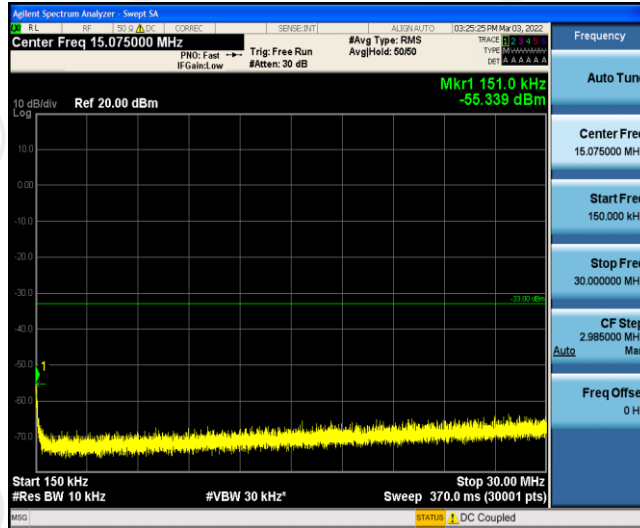

Band5-5MHz-QPSK-20625-1RB#0-Range4:1000~5000MHz

Band5-5MHz-QPSK-20625-1RB#0-Range5:5000~12000MHz

Band5-5MHz-QPSK-20625-1RB#0-Range6:12000~26500MHz

Band5-5MHz-16QAM-20425-1RB#0-Range1:0.009~0.15MHz

Band5-5MHz-16QAM-20425-1RB#0-Range2:0.15~30MHz