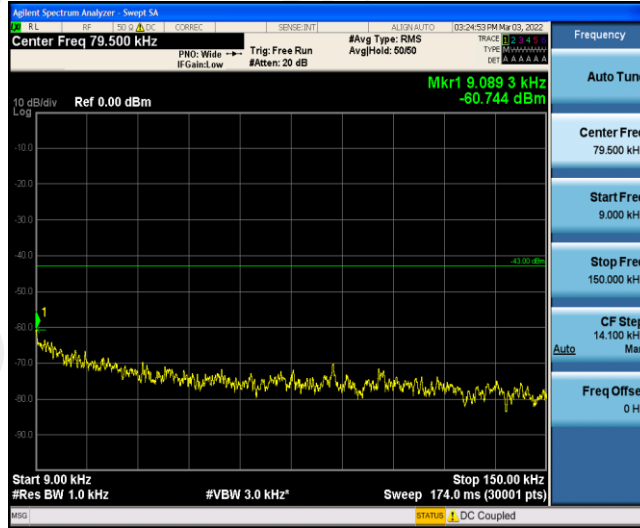

Band5-5MHz-QPSK-20625-1RB#0-Range4:1000~5000MHz

Band5-5MHz-QPSK-20625-1RB#0-Range5:5000~12000MHz

Band5-5MHz-QPSK-20625-1RB#0-Range6:12000~26500MHz

Band5-5MHz-16QAM-20425-1RB#0-Range1:0.009~0.15MHz

Band5-5MHz-16QAM-20425-1RB#0-Range2:0.15~30MHz

Band5-5MHz-16QAM-20425-1RB#0-Range3:30~1000MHz

Band5-5MHz-16QAM-20425-1RB#0-Range4:1000~5000MHz

Band5-5MHz-16QAM-20425-1RB#0-Range5:5000~12000MHz

Band5-5MHz-16QAM-20425-1RB#0-Range6:12000~26500MHz

Band5-5MHz-16QAM-20525-1RB#0-Range1:0.009~0.15MHz