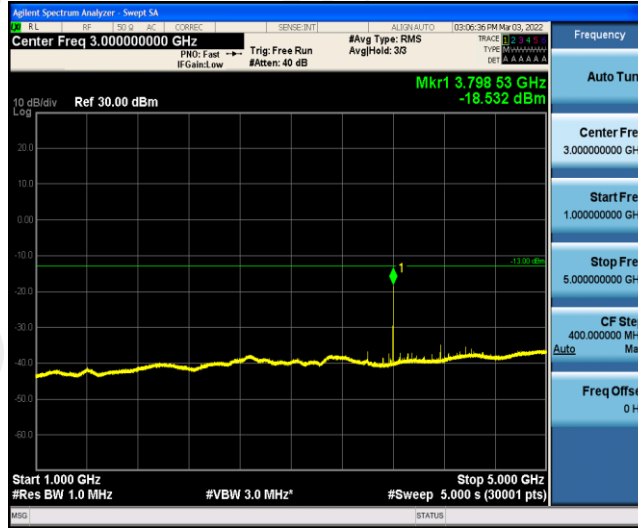

Band5-3MHz-16QAM-20415-1RB#0-Range4:1000~5000MHz

Band5-3MHz-16QAM-20415-1RB#0-Range5:5000~12000MHz

Band5-3MHz-16QAM-20415-1RB#0-Range6:12000~26500MHz

Band5-3MHz-16QAM-20525-1RB#0-Range1:0.009~0.15MHz

Band5-3MHz-16QAM-20525-1RB#0-Range2:0.15~30MHz

Band5-3MHz-16QAM-20525-1RB#0-Range3:30~1000MHz

Band5-3MHz-16QAM-20525-1RB#0-Range4:1000~5000MHz

Band5-3MHz-16QAM-20525-1RB#0-Range5:5000~12000MHz

Band5-3MHz-16QAM-20525-1RB#0-Range6:12000~26500MHz

Band5-3MHz-16QAM-20635-1RB#0-Range1:0.009~0.15MHz