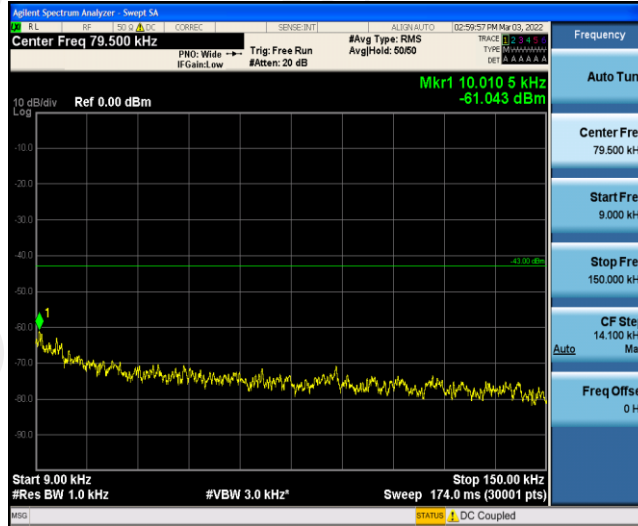

Band5-3MHz-QPSK-20635-1RB#0-Range5:5000~12000MHz

Band5-3MHz-QPSK-20635-1RB#0-Range6:12000~26500MHz

Band5-3MHz-16QAM-20415-1RB#0-Range1:0.009~0.15MHz

Band5-3MHz-16QAM-20415-1RB#0-Range2:0.15~30MHz

Band5-3MHz-16QAM-20415-1RB#0-Range3:30~1000MHz

Band5-3MHz-16QAM-20415-1RB#0-Range4:1000~5000MHz

Band5-3MHz-16QAM-20415-1RB#0-Range5:5000~12000MHz

Band5-3MHz-16QAM-20415-1RB#0-Range6:12000~26500MHz

Band5-3MHz-16QAM-20525-1RB#0-Range1:0.009~0.15MHz

Band5-3MHz-16QAM-20525-1RB#0-Range2:0.15~30MHz