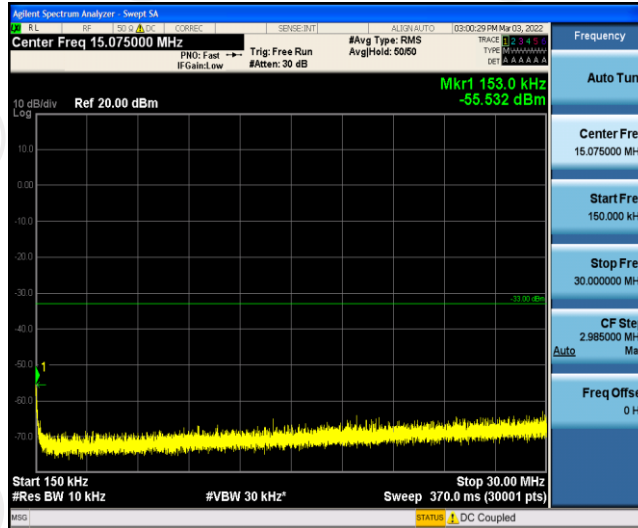

Band5-3MHz-QPSK-20635-1RB#0-Range5:5000~12000MHz

Band5-3MHz-QPSK-20635-1RB#0-Range6:12000~26500MHz

Band5-3MHz-16QAM-20415-1RB#0-Range1:0.009~0.15MHz

Band5-3MHz-16QAM-20415-1RB#0-Range2:0.15~30MHz

Band5-3MHz-16QAM-20415-1RB#0-Range3:30~1000MHz

Band5-3MHz-16QAM-20415-1RB#0-Range4:1000~5000MHz

Band5-3MHz-16QAM-20415-1RB#0-Range5:5000~12000MHz

Band5-3MHz-16QAM-20415-1RB#0-Range6:12000~26500MHz

Band5-3MHz-16QAM-20525-1RB#0-Range1:0.009~0.15MHz

Band5-3MHz-16QAM-20525-1RB#0-Range2:0.15~30MHz