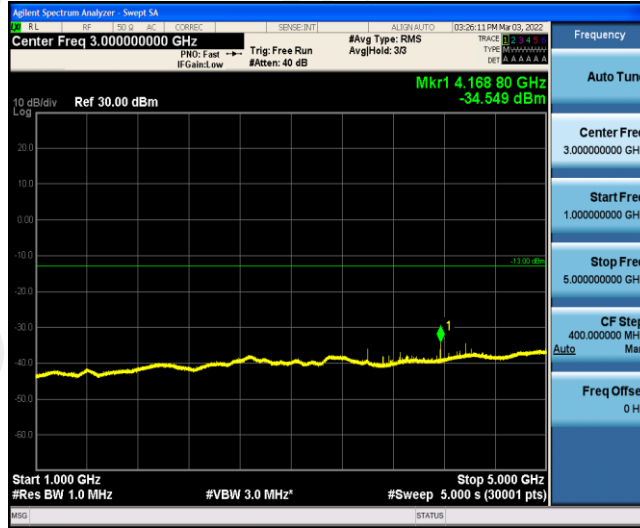

Band5-5MHz-QPSK-20625-1RB#0-Range4:1000~5000MHz

Band5-5MHz-QPSK-20625-1RB#0-Range5:5000~12000MHz

Band5-5MHz-QPSK-20625-1RB#0-Range6:12000~26500MHz

Band5-5MHz-16QAM-20425-1RB#0-Range1:0.009~0.15MHz

Band5-5MHz-16QAM-20425-1RB#0-Range2:0.15~30MHz

Band5-5MHz-16QAM-20425-1RB#0-Range3:30~1000MHz

Band5-5MHz-16QAM-20425-1RB#0-Range4:1000~5000MHz

Band5-5MHz-16QAM-20425-1RB#0-Range5:5000~12000MHz

Band5-5MHz-16QAM-20425-1RB#0-Range6:12000~26500MHz

Band5-5MHz-16QAM-20525-1RB#0-Range1:0.009~0.15MHz