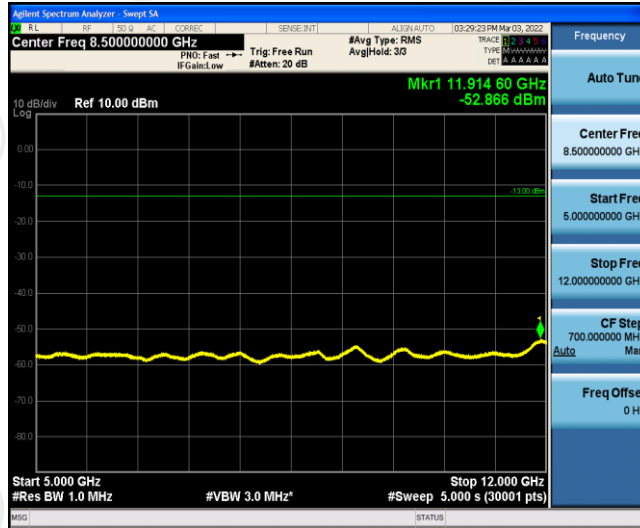

Band5-5MHz-QPSK-20525-1RB#0-Range5:5000~12000MHz

Band5-5MHz-QPSK-20525-1RB#0-Range6:12000~26500MHz