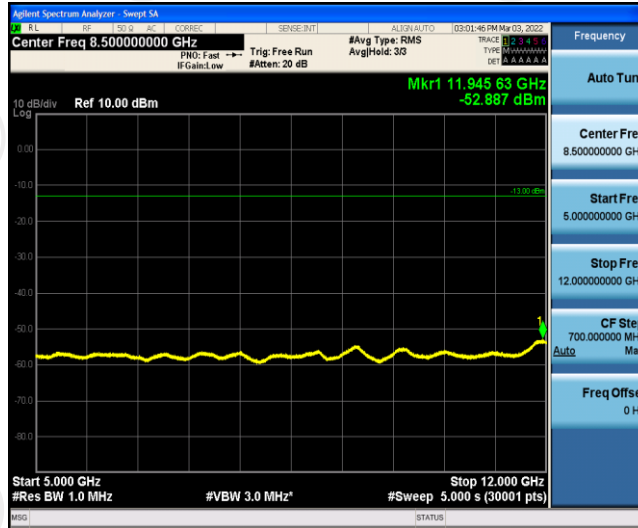

Band5-3MHz-QPSK-20635-1RB#0-Range5:5000~12000MHz

Band5-3MHz-QPSK-20635-1RB#0-Range6:12000~26500MHz

Band5-3MHz-16QAM-20415-1RB#0-Range1:0.009~0.15MHz

Band5-3MHz-16QAM-20415-1RB#0-Range2:0.15~30MHz

Band5-3MHz-16QAM-20415-1RB#0-Range3:30~1000MHz

Band5-3MHz-16QAM-20415-1RB#0-Range4:1000~5000MHz

Band5-3MHz-16QAM-20415-1RB#0-Range5:5000~12000MHz

Band5-3MHz-16QAM-20415-1RB#0-Range6:12000~26500MHz

Band5-3MHz-16QAM-20525-1RB#0-Range1:0.009~0.15MHz

Band5-3MHz-16QAM-20525-1RB#0-Range2:0.15~30MHz