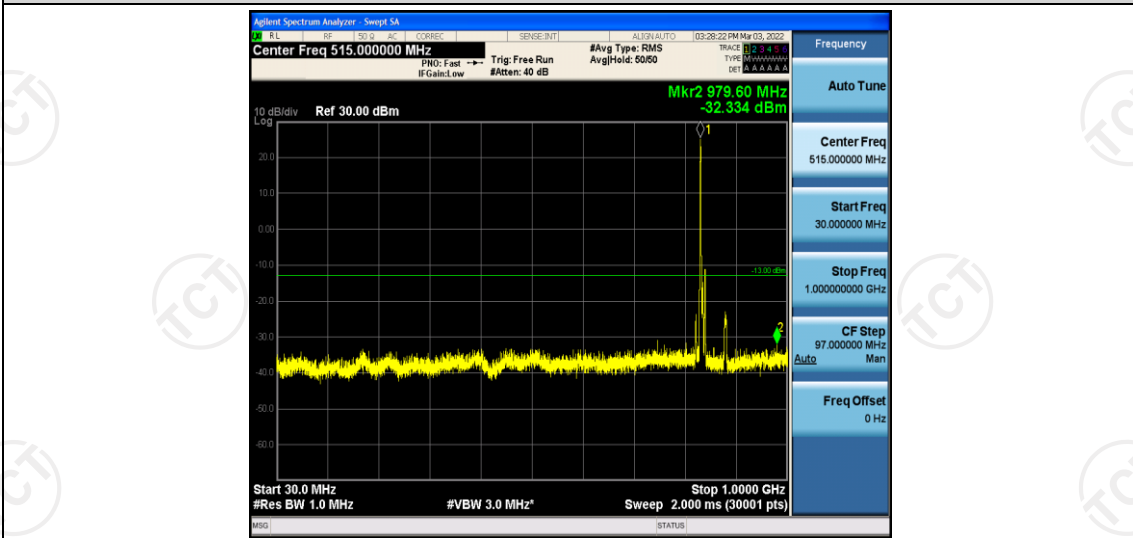

Band5-5MHz-QPSK-20425-1RB#0-Range6:12000~26500MHz

Band5-5MHz-QPSK-20525-1RB#0-Range1:0.009~0.15MHz

Band5-5MHz-QPSK-20525-1RB#0-Range2:0.15~30MHz

Band5-5MHz-QPSK-20525-1RB#0-Range3:30~1000MHz

Band5-5MHz-QPSK-20525-1RB#0-Range4:1000~5000MHz