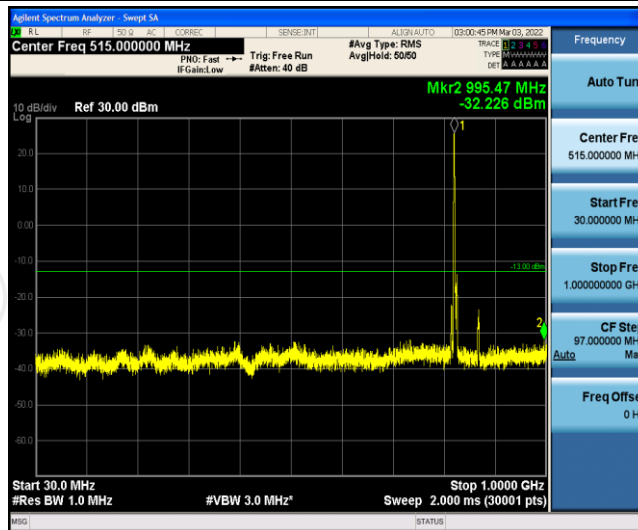

Band5-3MHz-QPSK-20635-1RB#0-Range5:5000~12000MHz

Band5-3MHz-QPSK-20635-1RB#0-Range6:12000~26500MHz

Band5-3MHz-16QAM-20415-1RB#0-Range1:0.009~0.15MHz

Band5-3MHz-16QAM-20415-1RB#0-Range2:0.15~30MHz

Band5-3MHz-16QAM-20415-1RB#0-Range3:30~1000MHz

Band5-3MHz-16QAM-20415-1RB#0-Range4:1000~5000MHz

Band5-3MHz-16QAM-20415-1RB#0-Range5:5000~12000MHz

Band5-3MHz-16QAM-20415-1RB#0-Range6:12000~26500MHz

Band5-3MHz-16QAM-20525-1RB#0-Range1:0.009~0.15MHz

Band5-3MHz-16QAM-20525-1RB#0-Range2:0.15~30MHz