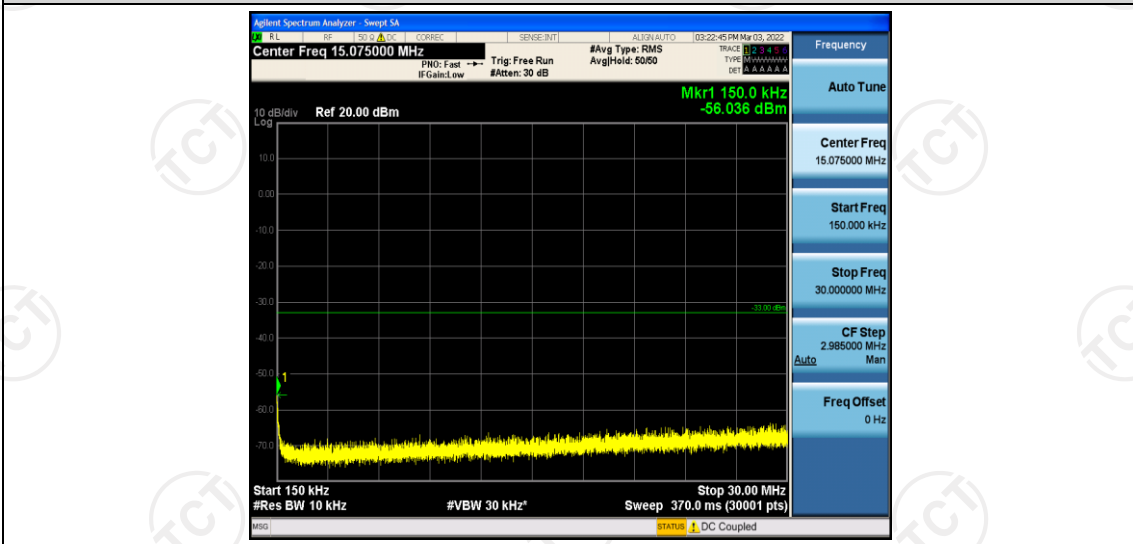

Band5-5MHz-QPSK-20425-1RB#0-Range2:0.15~30MHz

Band5-5MHz-QPSK-20425-1RB#0-Range3:30~1000MHz