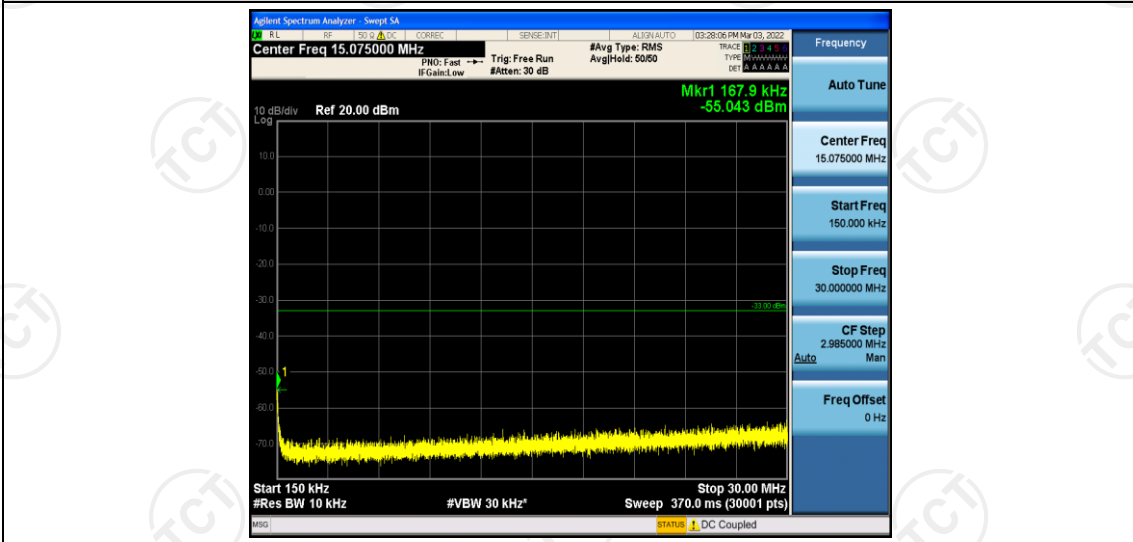

Band5-5MHz-QPSK-20525-1RB#0-Range2:0.15~30MHz

Band5-5MHz-QPSK-20525-1RB#0-Range3:30~1000MHz