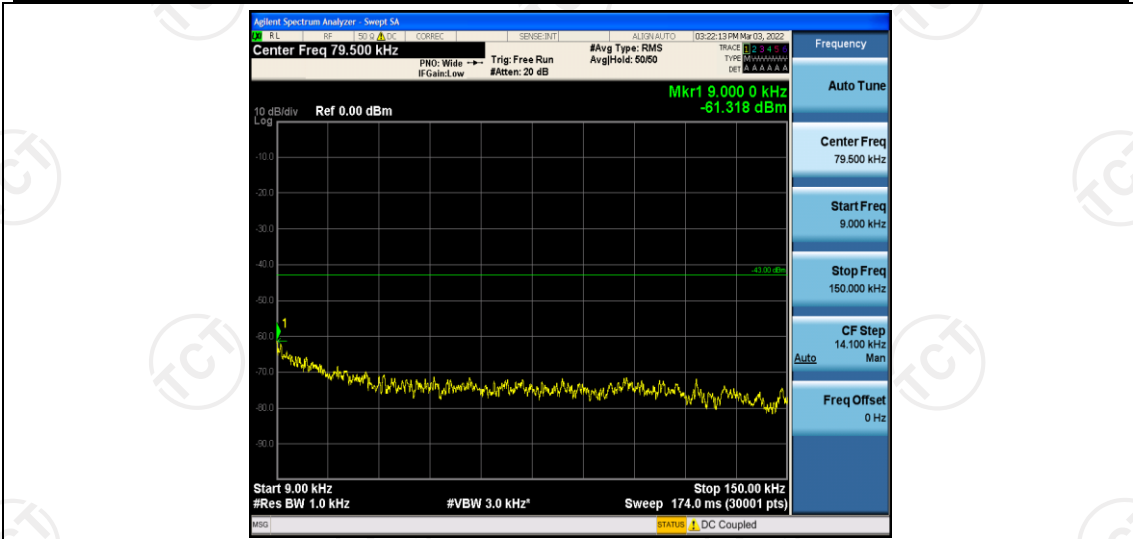

Band5-5MHz-QPSK-20425-1RB#0-Range1:0.009~0.15MHz

Band5-5MHz-QPSK-20425-1RB#0-Range2:0.15~30MHz