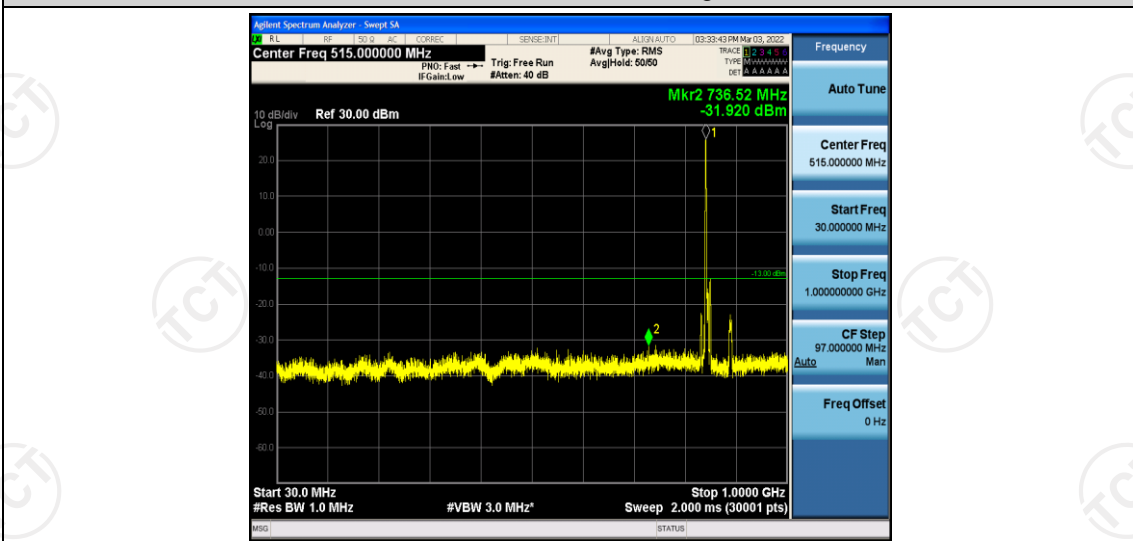

Band5-5MHz-QPSK-20525-1RB#0-Range5:5000~12000MHz

Band5-5MHz-QPSK-20525-1RB#0-Range6:12000~26500MHz

Band5-5MHz-QPSK-20625-1RB#0-Range1:0.009~0.15MHz

Band5-5MHz-QPSK-20625-1RB#0-Range2:0.15~30MHz

Band5-5MHz-QPSK-20625-1RB#0-Range3:30~1000MHz