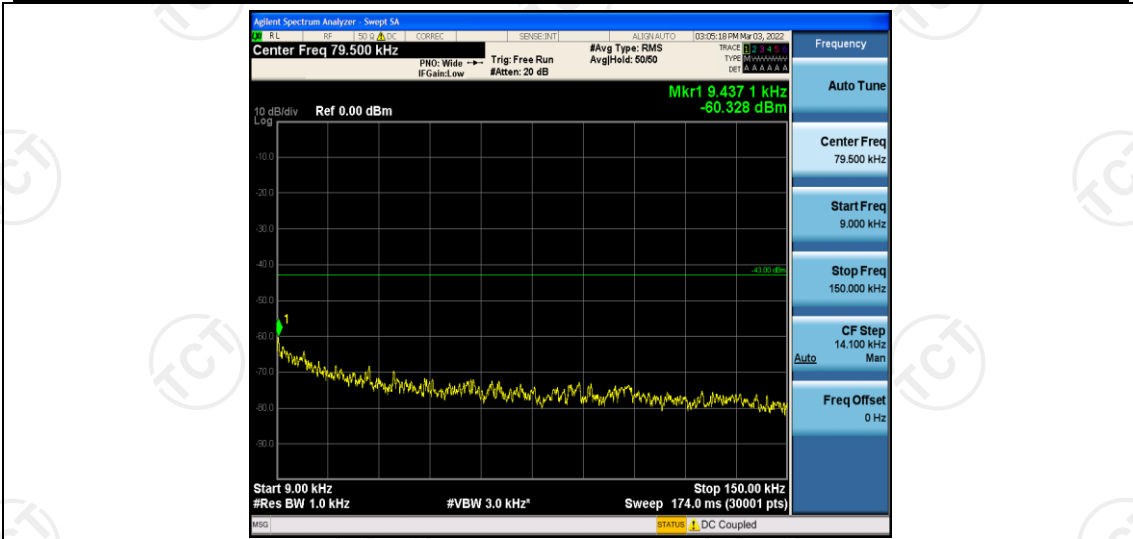

Band5-3MHz-16QAM-20415-1RB#0-Range4:1000~5000MHz

Band5-3MHz-16QAM-20415-1RB#0-Range5:5000~12000MHz

Band5-3MHz-16QAM-20415-1RB#0-Range6:12000~26500MHz

Band5-3MHz-16QAM-20525-1RB#0-Range1:0.009~0.15MHz

Band5-3MHz-16QAM-20525-1RB#0-Range2:0.15~30MHz

Band5-3MHz-16QAM-20525-1RB#0-Range3:30~1000MHz

Band5-3MHz-16QAM-20525-1RB#0-Range4:1000~5000MHz

Band5-3MHz-16QAM-20525-1RB#0-Range5:5000~12000MHz

Band5-3MHz-16QAM-20525-1RB#0-Range6:12000~26500MHz

Band5-3MHz-16QAM-20635-1RB#0-Range1:0.009~0.15MHz