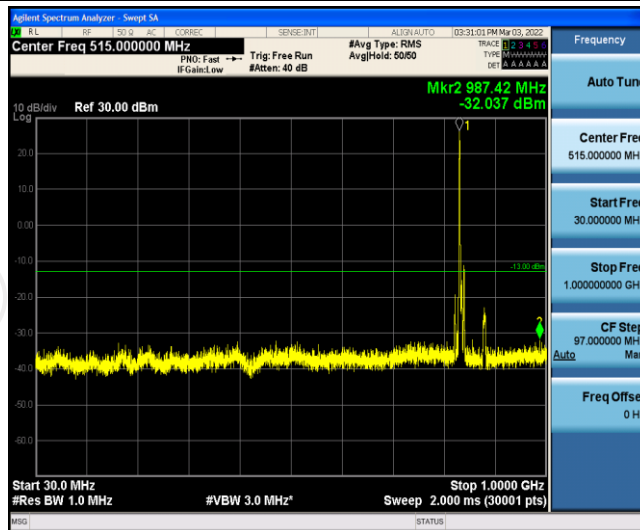

Band5-5MHz-16QAM-20525-1RB#0-Range3:30~1000MHz

Band5-5MHz-16QAM-20525-1RB#0-Range4:1000~5000MHz