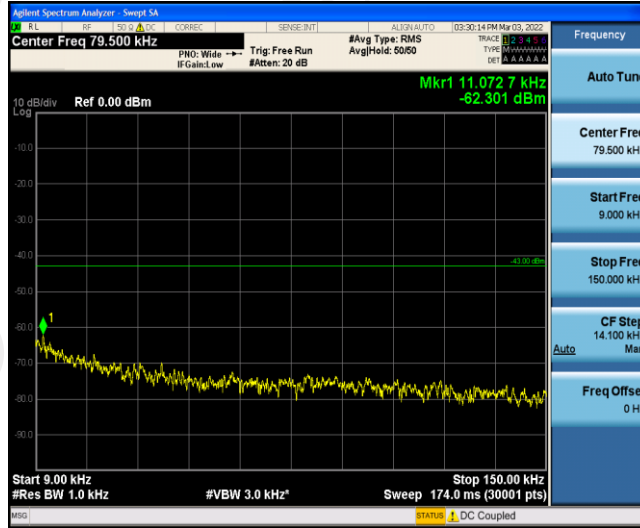

Band5-5MHz-16QAM-20425-1RB#0-Range3:30~1000MHz

Band5-5MHz-16QAM-20425-1RB#0-Range4:1000~5000MHz

Band5-5MHz-16QAM-20425-1RB#0-Range5:5000~12000MHz

Band5-5MHz-16QAM-20425-1RB#0-Range6:12000~26500MHz

Band5-5MHz-16QAM-20525-1RB#0-Range1:0.009~0.15MHz

Band5-5MHz-16QAM-20525-1RB#0-Range2:0.15~30MHz

Band5-5MHz-16QAM-20525-1RB#0-Range3:30~1000MHz

Band5-5MHz-16QAM-20525-1RB#0-Range4:1000~5000MHz

Band5-5MHz-16QAM-20525-1RB#0-Range5:5000~12000MHz

Band5-5MHz-16QAM-20525-1RB#0-Range6:12000~26500MHz