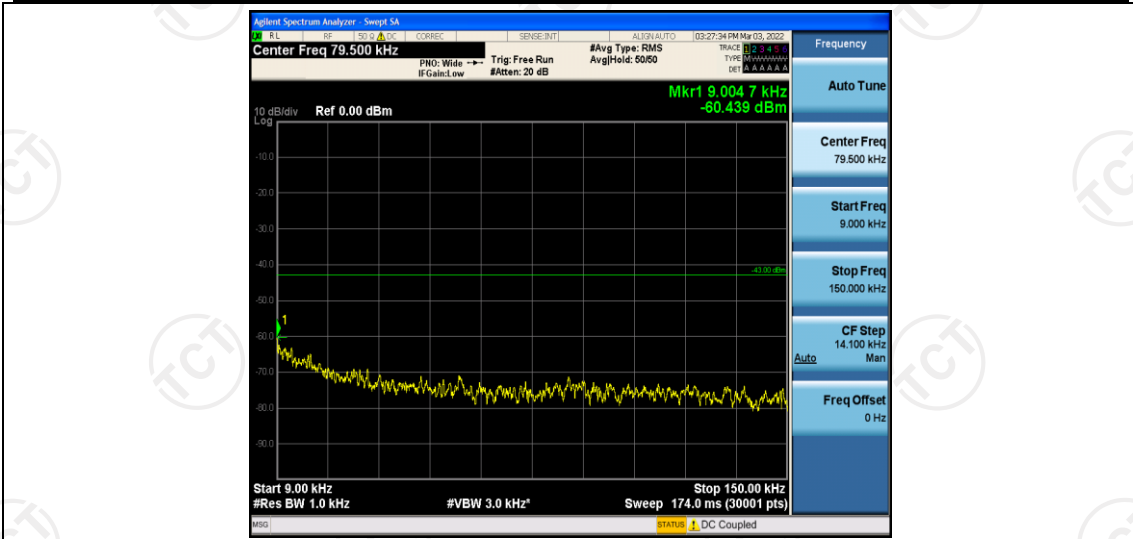

Band5-5MHz-QPSK-20525-1RB#0-Range1:0.009~0.15MHz

Band5-5MHz-QPSK-20525-1RB#0-Range2:0.15~30MHz