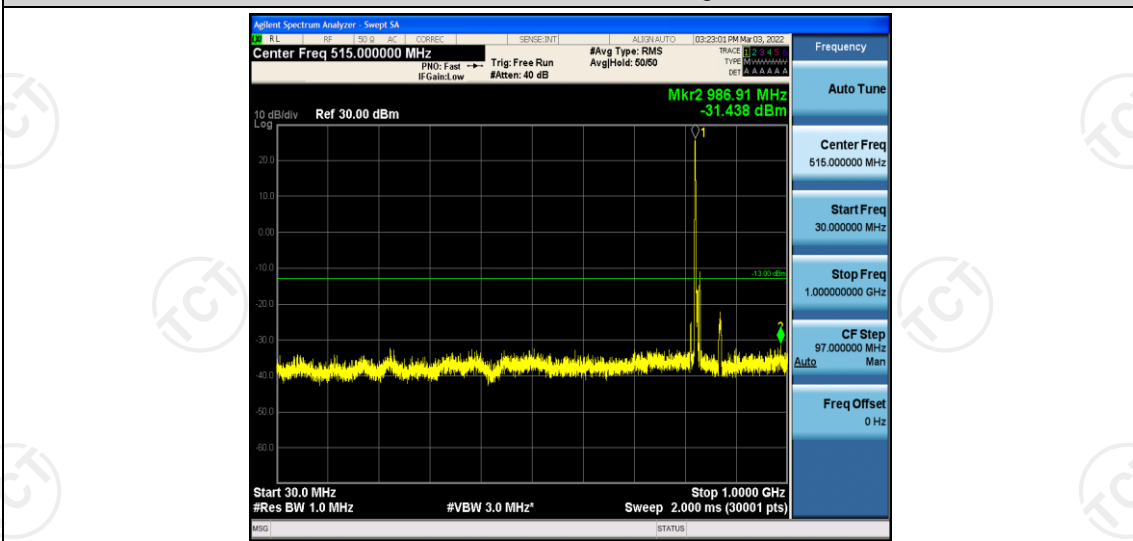

Band5-5MHz-QPSK-20425-1RB#0-Range3:30~1000MHz

Band5-5MHz-QPSK-20425-1RB#0-Range4:1000~5000MHz