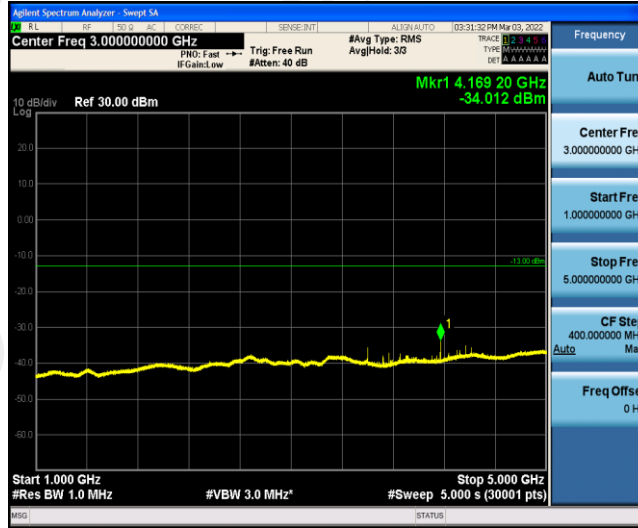

Band5-5MHz-16QAM-20425-1RB#0-Range3:30~1000MHz

Band5-5MHz-16QAM-20425-1RB#0-Range4:1000~5000MHz

Band5-5MHz-16QAM-20425-1RB#0-Range5:5000~12000MHz

Band5-5MHz-16QAM-20425-1RB#0-Range6:12000~26500MHz

Band5-5MHz-16QAM-20525-1RB#0-Range1:0.009~0.15MHz

Band5-5MHz-16QAM-20525-1RB#0-Range2:0.15~30MHz

Band5-5MHz-16QAM-20525-1RB#0-Range3:30~1000MHz

Band5-5MHz-16QAM-20525-1RB#0-Range4:1000~5000MHz

Band5-5MHz-16QAM-20525-1RB#0-Range5:5000~12000MHz

Band5-5MHz-16QAM-20525-1RB#0-Range6:12000~26500MHz