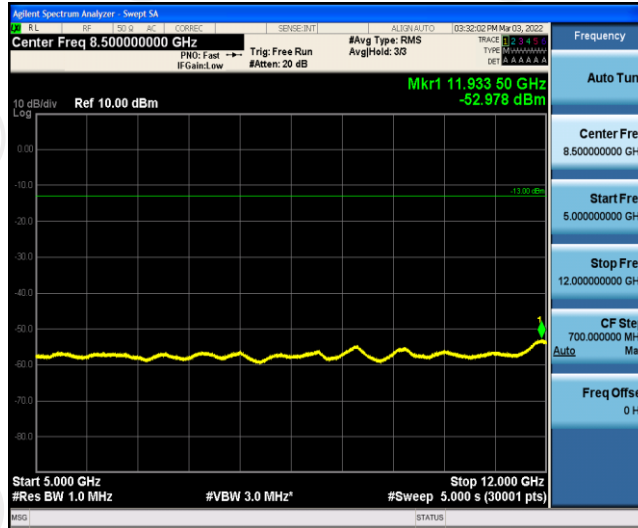

Band5-5MHz-16QAM-20525-1RB#0-Range2:0.15~30MHz

Band5-5MHz-16QAM-20525-1RB#0-Range3:30~1000MHz

Band5-5MHz-16QAM-20525-1RB#0-Range4:1000~5000MHz

Band5-5MHz-16QAM-20525-1RB#0-Range5:5000~12000MHz

Band5-5MHz-16QAM-20525-1RB#0-Range6:12000~26500MHz