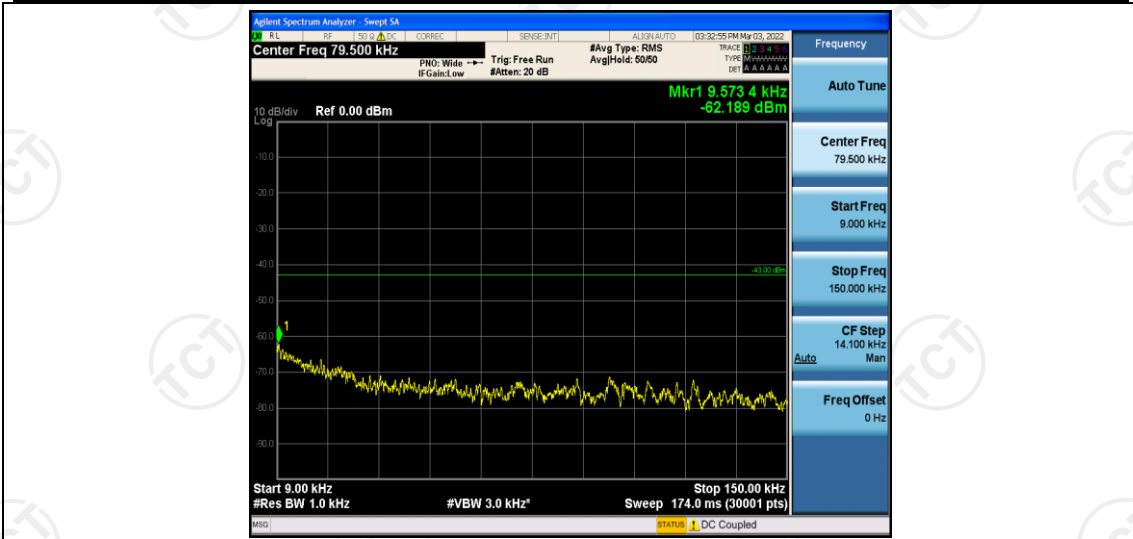

Band5-5MHz-QPSK-20625-1RB#0-Range1:0.009~0.15MHz

Band5-5MHz-QPSK-20625-1RB#0-Range2:0.15~30MHz