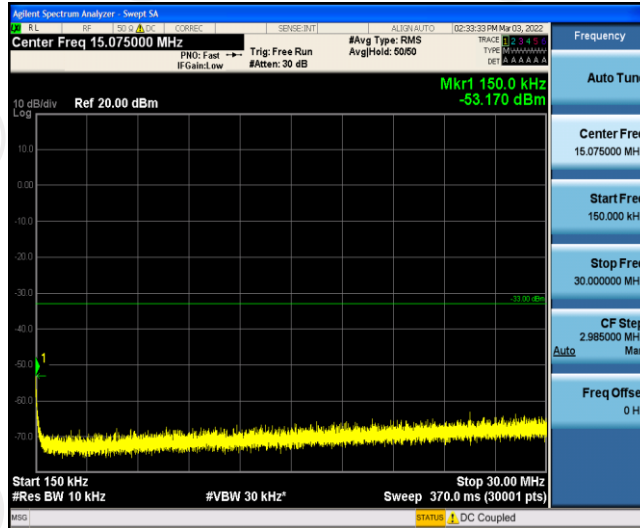

Band5-1.4MHz-QPSK-20407-1RB#0-Range2:0.15~30MHz

Band5-1.4MHz-QPSK-20407-1RB#0-Range3:30~1000MHz

Band5-1.4MHz-QPSK-20407-1RB#0-Range4:1000~5000MHz

Band5-1.4MHz-QPSK-20407-1RB#0-Range5:5000~12000MHz

Band5-1.4MHz-QPSK-20407-1RB#0-Range6:12000~26500MHz

Band5-1.4MHz-QPSK-20525-1RB#0-Range1:0.009~0.15MHz

Band5-1.4MHz-QPSK-20525-1RB#0-Range2:0.15~30MHz

Band5-1.4MHz-QPSK-20525-1RB#0-Range3:30~1000MHz

Band5-1.4MHz-QPSK-20525-1RB#0-Range4:1000~5000MHz

Band5-1.4MHz-QPSK-20525-1RB#0-Range5:5000~12000MHz