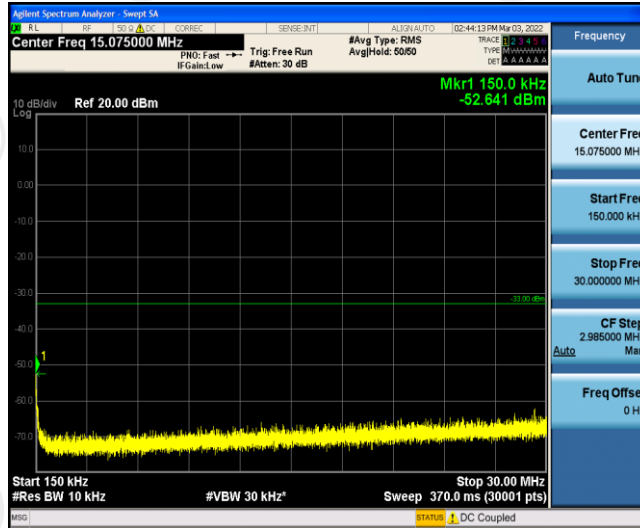

Band5-1.4MHz-QPSK-20643-1RB#0-Range2:0.15~30MHz

Band5-1.4MHz-QPSK-20643-1RB#0-Range3:30~1000MHz