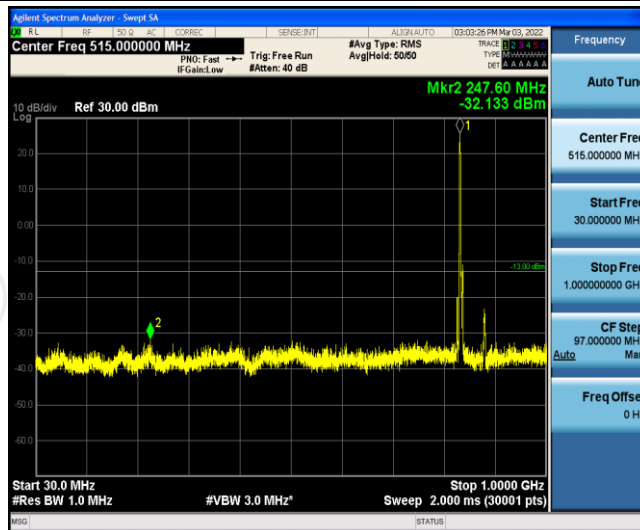

Band5-3MHz-QPSK-20525-1RB#0-Range3:30~1000MHz

Band5-3MHz-QPSK-20525-1RB#0-Range4:1000~5000MHz