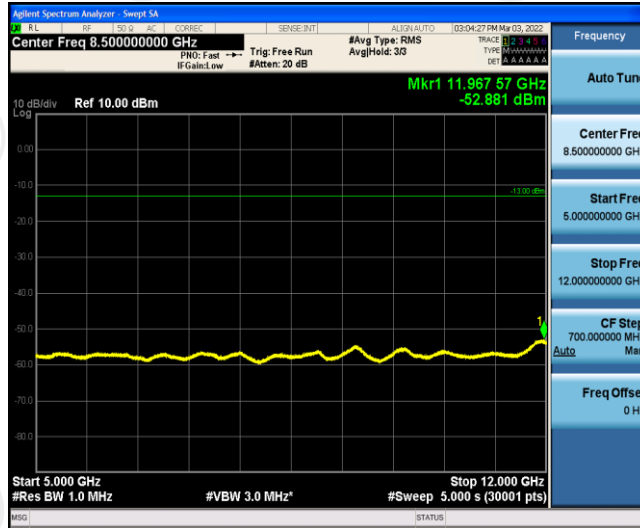

Band5-3MHz-QPSK-20525-1RB#0-Range5:5000~12000MHz

Band5-3MHz-QPSK-20525-1RB#0-Range6:12000~26500MHz