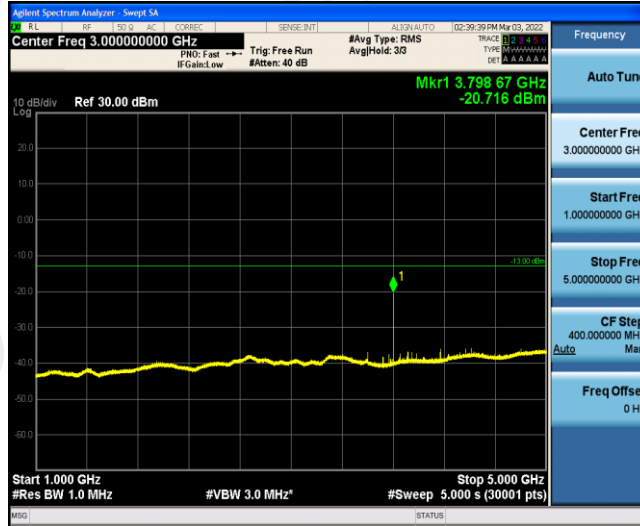

Band5-1.4MHz-QPSK-20525-1RB#0-Range1:0.009~0.15MHz

Band5-1.4MHz-QPSK-20525-1RB#0-Range2:0.15~30MHz

Band5-1.4MHz-QPSK-20525-1RB#0-Range3:30~1000MHz

Band5-1.4MHz-QPSK-20525-1RB#0-Range4:1000~5000MHz

Band5-1.4MHz-QPSK-20525-1RB#0-Range5:5000~12000MHz

Band5-1.4MHz-QPSK-20525-1RB#0-Range6:12000~26500MHz

Band5-1.4MHz-QPSK-20643-1RB#0-Range1:0.009~0.15MHz

Band5-1.4MHz-QPSK-20643-1RB#0-Range2:0.15~30MHz

Band5-1.4MHz-QPSK-20643-1RB#0-Range3:30~1000MHz

Band5-1.4MHz-QPSK-20643-1RB#0-Range4:1000~5000MHz