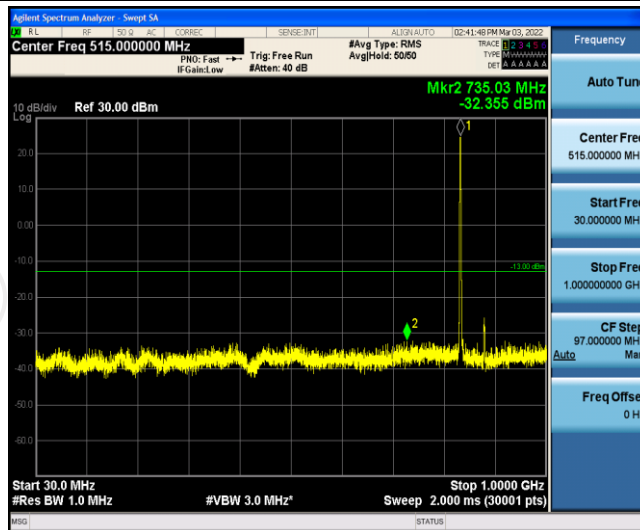

Band5-1.4MHz-16QAM-20525-1RB#0-Range1:0.009~0.15MHz

Band5-1.4MHz-16QAM-20525-1RB#0-Range2:0.15~30MHz

Band5-1.4MHz-16QAM-20525-1RB#0-Range3:30~1000MHz

Band5-1.4MHz-16QAM-20525-1RB#0-Range4:1000~5000MHz

Band5-1.4MHz-16QAM-20525-1RB#0-Range5:5000~12000MHz