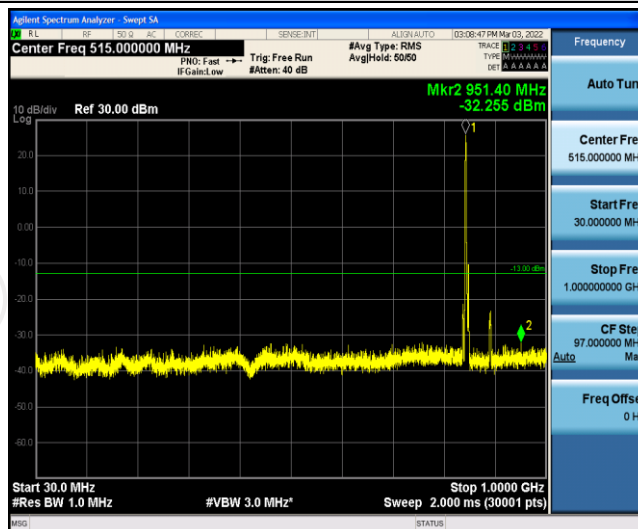

Band5-3MHz-QPSK-20635-1RB#0-Range3:30~1000MHz

Band5-3MHz-QPSK-20635-1RB#0-Range4:1000~5000MHz