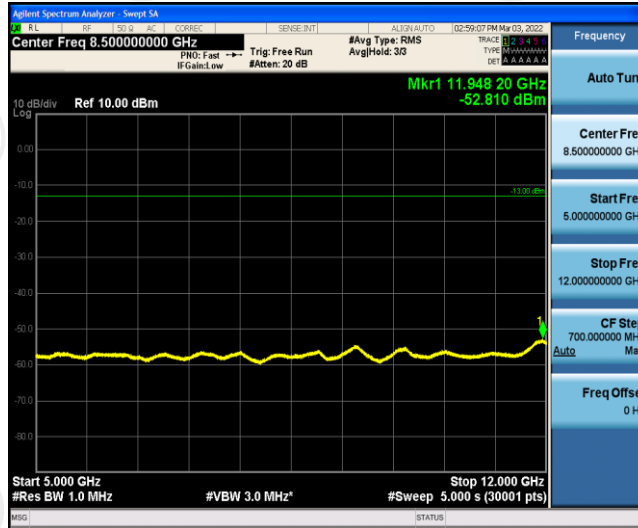

Band5-3MHz-QPSK-20415-1RB#0-Range5:5000~12000MHz

Band5-3MHz-QPSK-20415-1RB#0-Range6:12000~26500MHz