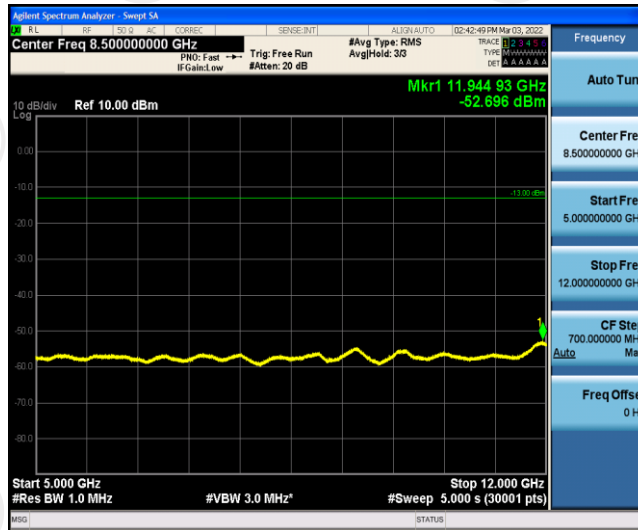

Band5-1.4MHz-16QAM-20525-1RB#0-Range1:0.009~0.15MHz

Band5-1.4MHz-16QAM-20525-1RB#0-Range2:0.15~30MHz

Band5-1.4MHz-16QAM-20525-1RB#0-Range3:30~1000MHz

Band5-1.4MHz-16QAM-20525-1RB#0-Range4:1000~5000MHz

Band5-1.4MHz-16QAM-20525-1RB#0-Range5:5000~12000MHz