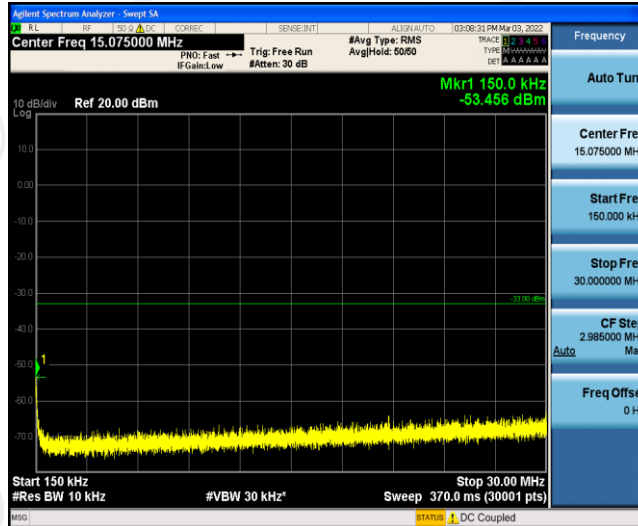

Band5-3MHz-QPSK-20635-1RB#0-Range2:0.15~30MHz

Band5-3MHz-QPSK-20635-1RB#0-Range3:30~1000MHz