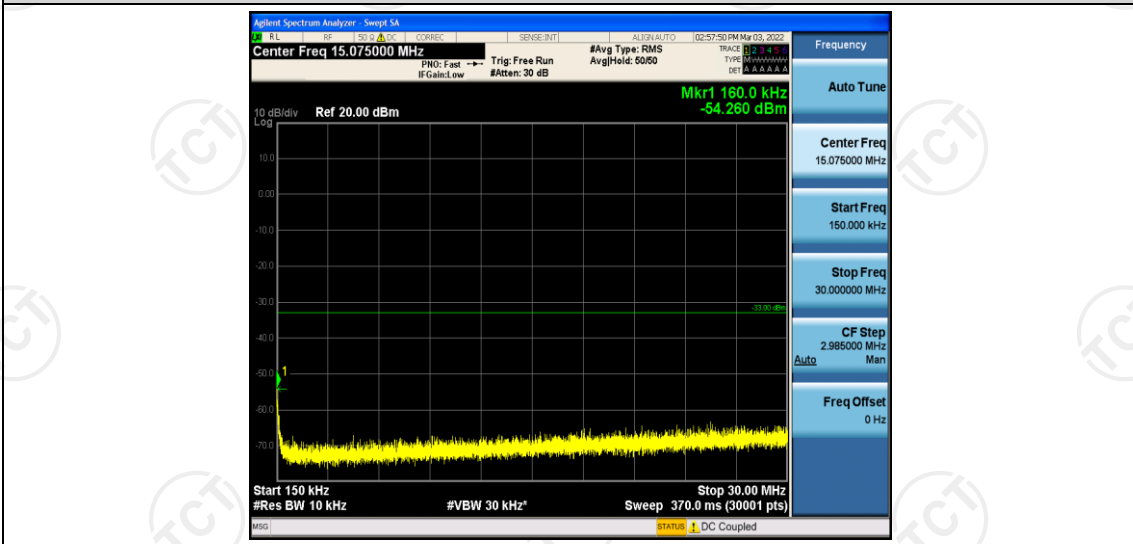

Band5-1.4MHz-16QAM-20643-1RB#0-Range5:5000~12000MHz

Band5-1.4MHz-16QAM-20643-1RB#0-Range6:12000~26500MHz

Band5-3MHz-QPSK-20415-1RB#0-Range1:0.009~0.15MHz

Band5-3MHz-QPSK-20415-1RB#0-Range2:0.15~30MHz

Band5-3MHz-QPSK-20415-1RB#0-Range3:30~1000MHz