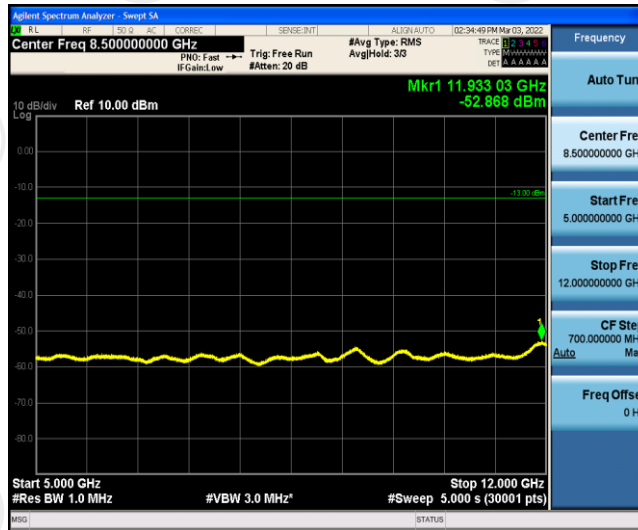

Band5-1.4MHz-QPSK-20407-1RB#0-Range2:0.15~30MHz

Band5-1.4MHz-QPSK-20407-1RB#0-Range3:30~1000MHz

Band5-1.4MHz-QPSK-20407-1RB#0-Range4:1000~5000MHz

Band5-1.4MHz-QPSK-20407-1RB#0-Range5:5000~12000MHz

Band5-1.4MHz-QPSK-20407-1RB#0-Range6:12000~26500MHz

Band5-1.4MHz-QPSK-20525-1RB#0-Range1:0.009~0.15MHz

Band5-1.4MHz-QPSK-20525-1RB#0-Range2:0.15~30MHz

Band5-1.4MHz-QPSK-20525-1RB#0-Range3:30~1000MHz

Band5-1.4MHz-QPSK-20525-1RB#0-Range4:1000~5000MHz

Band5-1.4MHz-QPSK-20525-1RB#0-Range5:5000~12000MHz