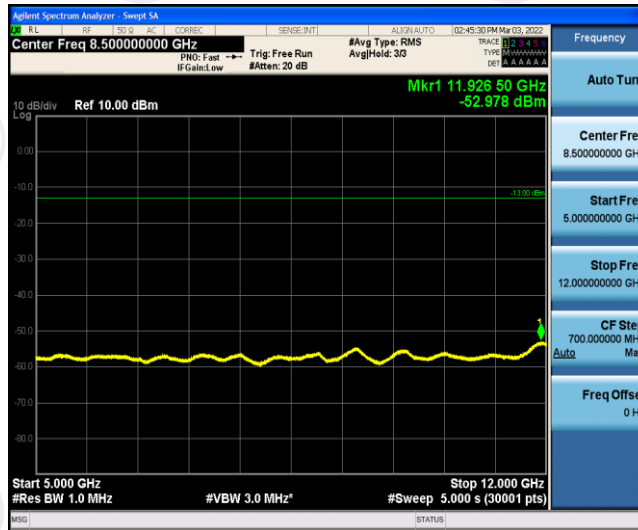

Band5-1.4MHz-QPSK-20643-1RB#0-Range5:5000~12000MHz

Band5-1.4MHz-QPSK-20643-1RB#0-Range6:12000~26500MHz