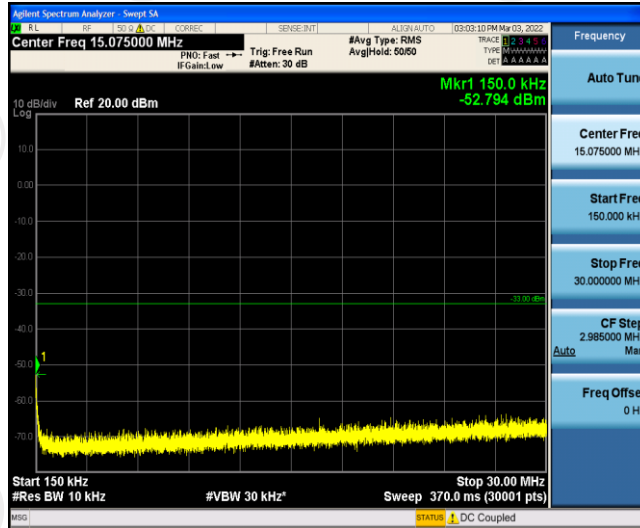

Band5-3MHz-QPSK-20415-1RB#0-Range4:1000~5000MHz

Band5-3MHz-QPSK-20415-1RB#0-Range5:5000~12000MHz

Band5-3MHz-QPSK-20415-1RB#0-Range6:12000~26500MHz

Band5-3MHz-QPSK-20525-1RB#0-Range1:0.009~0.15MHz

Band5-3MHz-QPSK-20525-1RB#0-Range2:0.15~30MHz