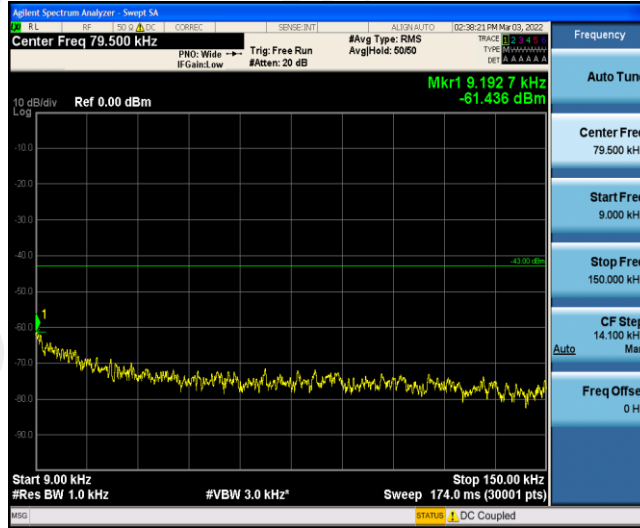

Band5-1.4MHz-QPSK-20407-1RB#0-Range2:0.15~30MHz

Band5-1.4MHz-QPSK-20407-1RB#0-Range3:30~1000MHz

Band5-1.4MHz-QPSK-20407-1RB#0-Range4:1000~5000MHz

Band5-1.4MHz-QPSK-20407-1RB#0-Range5:5000~12000MHz

Band5-1.4MHz-QPSK-20407-1RB#0-Range6:12000~26500MHz

Band5-1.4MHz-QPSK-20525-1RB#0-Range1:0.009~0.15MHz

Band5-1.4MHz-QPSK-20525-1RB#0-Range2:0.15~30MHz

Band5-1.4MHz-QPSK-20525-1RB#0-Range3:30~1000MHz

Band5-1.4MHz-QPSK-20525-1RB#0-Range4:1000~5000MHz

Band5-1.4MHz-QPSK-20525-1RB#0-Range5:5000~12000MHz