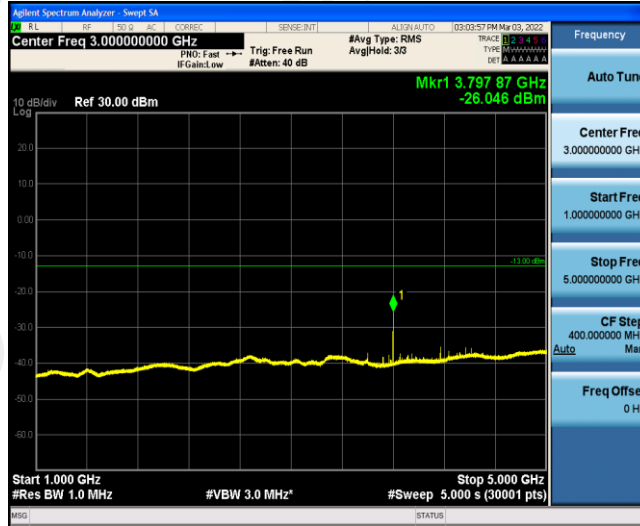

Band5-3MHz-QPSK-20525-1RB#0-Range4:1000~5000MHz

Band5-3MHz-QPSK-20525-1RB#0-Range5:5000~12000MHz