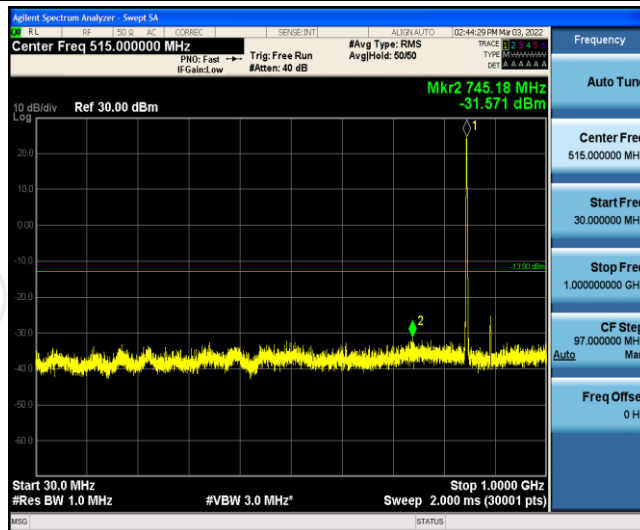

Band5-1.4MHz-QPSK-20525-1RB#0-Range6:12000~26500MHz

Band5-1.4MHz-QPSK-20643-1RB#0-Range1:0.009~0.15MHz

Band5-1.4MHz-QPSK-20643-1RB#0-Range2:0.15~30MHz

Band5-1.4MHz-QPSK-20643-1RB#0-Range3:30~1000MHz

Band5-1.4MHz-QPSK-20643-1RB#0-Range4:1000~5000MHz