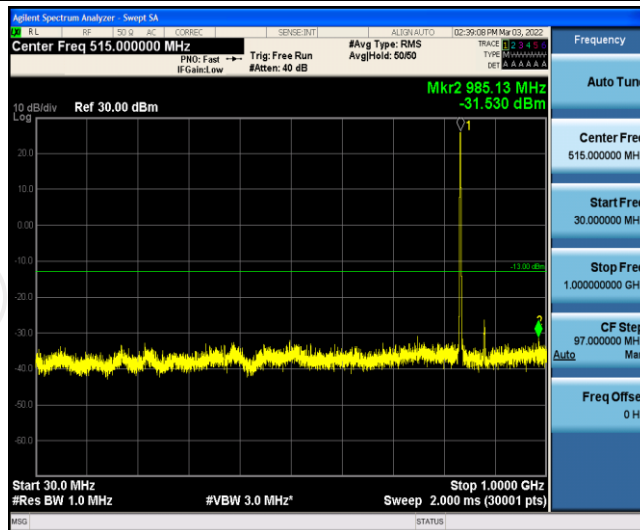

Band5-1.4MHz-QPSK-20525-1RB#0-Range3:30~1000MHz

Band5-1.4MHz-QPSK-20525-1RB#0-Range4:1000~5000MHz