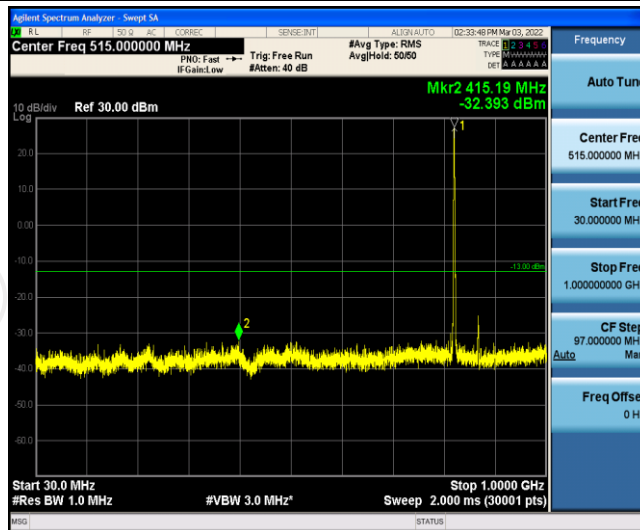

Band5-1.4MHz-QPSK-20407-1RB#0-Range2:0.15~30MHz

Band5-1.4MHz-QPSK-20407-1RB#0-Range3:30~1000MHz

Band5-1.4MHz-QPSK-20407-1RB#0-Range4:1000~5000MHz

Band5-1.4MHz-QPSK-20407-1RB#0-Range5:5000~12000MHz

Band5-1.4MHz-QPSK-20407-1RB#0-Range6:12000~26500MHz