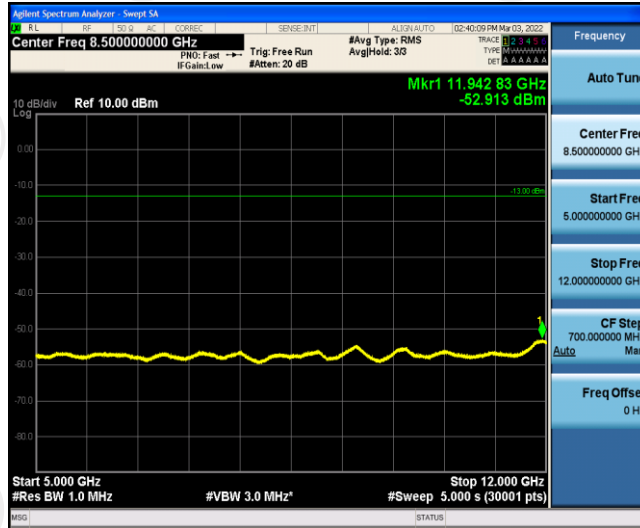

Band5-1.4MHz-QPSK-20525-1RB#0-Range1:0.009~0.15MHz

Band5-1.4MHz-QPSK-20525-1RB#0-Range2:0.15~30MHz

Band5-1.4MHz-QPSK-20525-1RB#0-Range3:30~1000MHz

Band5-1.4MHz-QPSK-20525-1RB#0-Range4:1000~5000MHz

Band5-1.4MHz-QPSK-20525-1RB#0-Range5:5000~12000MHz