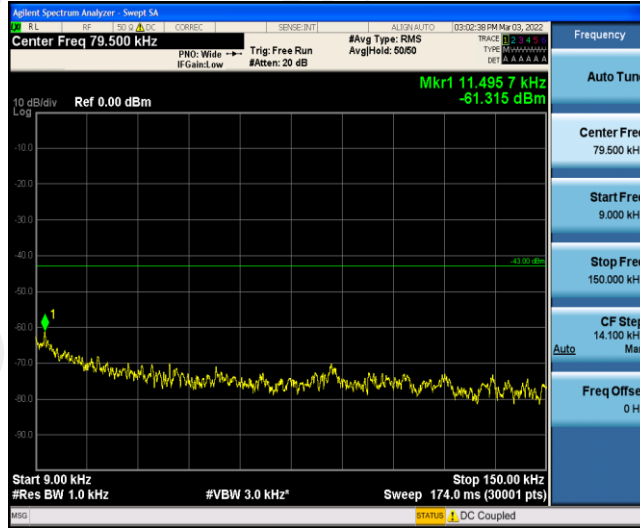

Band5-3MHz-QPSK-20415-1RB#0-Range4:1000~5000MHz

Band5-3MHz-QPSK-20415-1RB#0-Range5:5000~12000MHz

Band5-3MHz-QPSK-20415-1RB#0-Range6:12000~26500MHz

Band5-3MHz-QPSK-20525-1RB#0-Range1:0.009~0.15MHz

Band5-3MHz-QPSK-20525-1RB#0-Range2:0.15~30MHz

Band5-3MHz-QPSK-20525-1RB#0-Range3:30~1000MHz

Band5-3MHz-QPSK-20525-1RB#0-Range4:1000~5000MHz

Band5-3MHz-QPSK-20525-1RB#0-Range5:5000~12000MHz

Band5-3MHz-QPSK-20525-1RB#0-Range6:12000~26500MHz

Band5-3MHz-QPSK-20635-1RB#0-Range1:0.009~0.15MHz