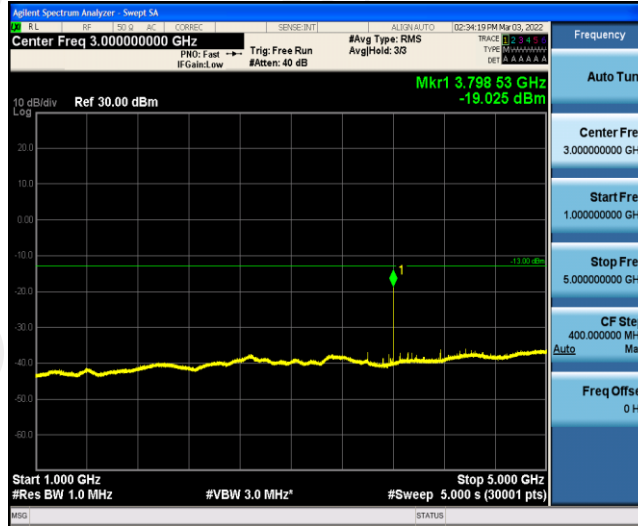

Band5-1.4MHz-QPSK-20407-1RB#0-Range2:0.15~30MHz

Band5-1.4MHz-QPSK-20407-1RB#0-Range3:30~1000MHz

Band5-1.4MHz-QPSK-20407-1RB#0-Range4:1000~5000MHz

Band5-1.4MHz-QPSK-20407-1RB#0-Range5:5000~12000MHz

Band5-1.4MHz-QPSK-20407-1RB#0-Range6:12000~26500MHz

Band5-1.4MHz-QPSK-20525-1RB#0-Range1:0.009~0.15MHz

Band5-1.4MHz-QPSK-20525-1RB#0-Range2:0.15~30MHz

Band5-1.4MHz-QPSK-20525-1RB#0-Range3:30~1000MHz

Band5-1.4MHz-QPSK-20525-1RB#0-Range4:1000~5000MHz

Band5-1.4MHz-QPSK-20525-1RB#0-Range5:5000~12000MHz