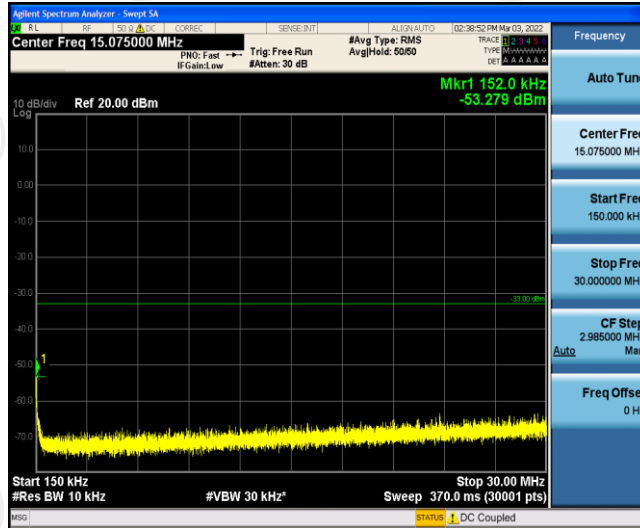

Band5-1.4MHz-QPSK-20407-1RB#0-Range2:0.15~30MHz

Band5-1.4MHz-QPSK-20407-1RB#0-Range3:30~1000MHz

Band5-1.4MHz-QPSK-20407-1RB#0-Range4:1000~5000MHz

Band5-1.4MHz-QPSK-20407-1RB#0-Range5:5000~12000MHz

Band5-1.4MHz-QPSK-20407-1RB#0-Range6:12000~26500MHz

Band5-1.4MHz-QPSK-20525-1RB#0-Range1:0.009~0.15MHz

Band5-1.4MHz-QPSK-20525-1RB#0-Range2:0.15~30MHz

Band5-1.4MHz-QPSK-20525-1RB#0-Range3:30~1000MHz

Band5-1.4MHz-QPSK-20525-1RB#0-Range4:1000~5000MHz

Band5-1.4MHz-QPSK-20525-1RB#0-Range5:5000~12000MHz