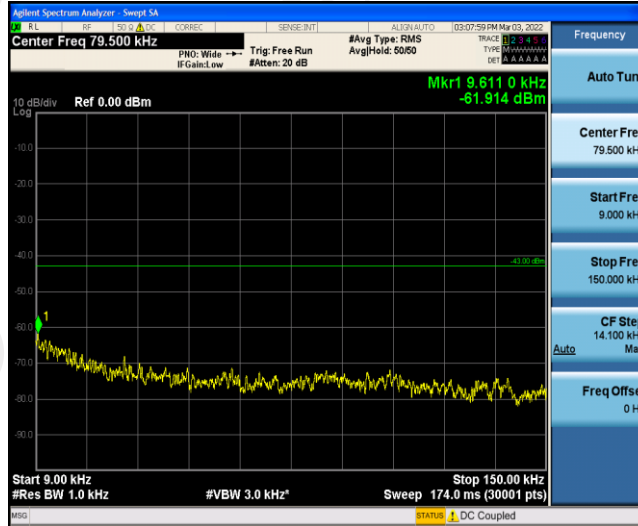

Band5-3MHz-QPSK-20525-1RB#0-Range3:30~1000MHz

Band5-3MHz-QPSK-20525-1RB#0-Range4:1000~5000MHz

Band5-3MHz-QPSK-20525-1RB#0-Range5:5000~12000MHz

Band5-3MHz-QPSK-20525-1RB#0-Range6:12000~26500MHz

Band5-3MHz-QPSK-20635-1RB#0-Range1:0.009~0.15MHz