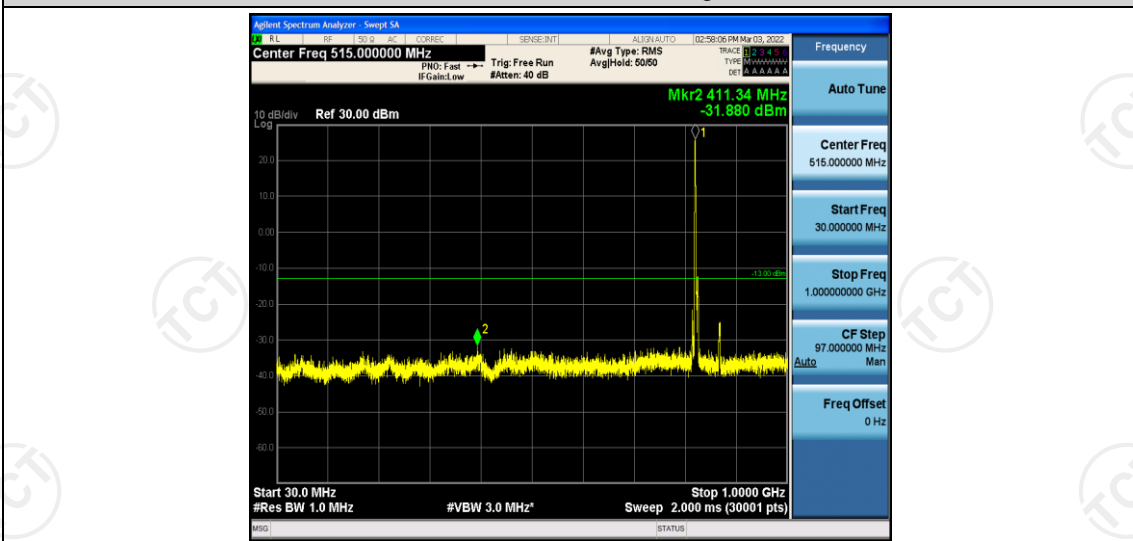

Band5-1.4MHz-16QAM-20643-1RB#0-Range5:5000~12000MHz

Band5-1.4MHz-16QAM-20643-1RB#0-Range6:12000~26500MHz

Band5-3MHz-QPSK-20415-1RB#0-Range1:0.009~0.15MHz

Band5-3MHz-QPSK-20415-1RB#0-Range2:0.15~30MHz

Band5-3MHz-QPSK-20415-1RB#0-Range3:30~1000MHz