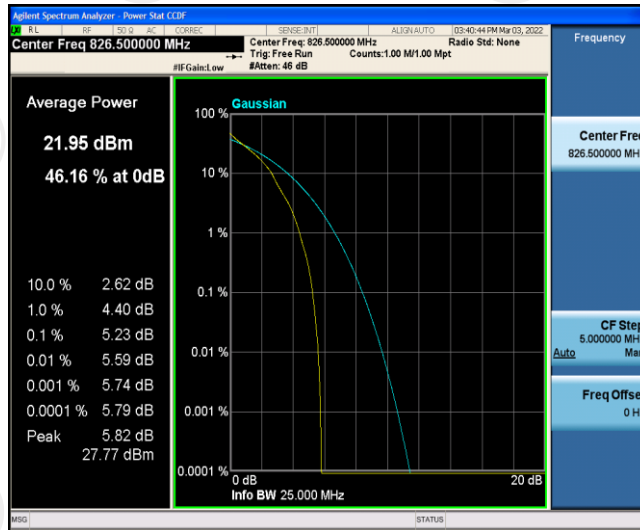

Band5-3MHz-16QAM-20415-1RB#0

Band5-3MHz-16QAM-20415-15RB#0

Band5-3MHz-16QAM-20525-1RB#0

Band5-3MHz-16QAM-20525-15RB#0

Band5-3MHz-16QAM-20635-1RB#0

Band5-3MHz-16QAM-20635-15RB#0

Band5-5MHz-QPSK-20425-1RB#0

Band5-5MHz-QPSK-20425-25RB#0