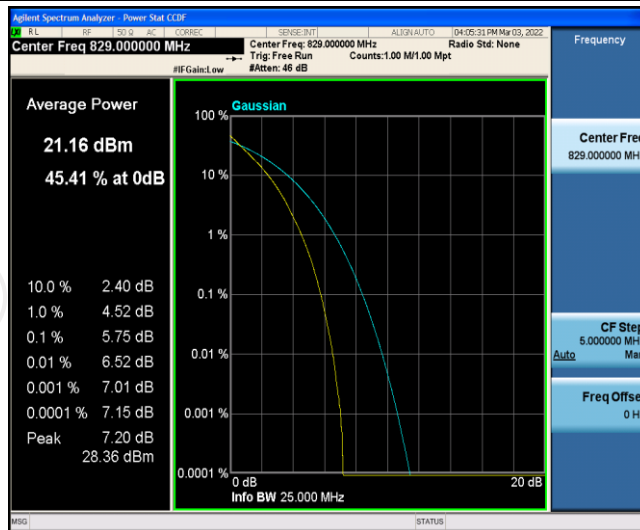

Band5-5MHz-16QAM-20625-1RB#0

Band5-5MHz-16QAM-20625-25RB#0

Band5-10MHz-QPSK-20450-1RB#0

Band5-10MHz-QPSK-20450-50RB#0

Band5-10MHz-QPSK-20525-1RB#0

Band5-10MHz-QPSK-20525-50RB#0

Band5-10MHz-QPSK-20600-1RB#0

Band5-10MHz-QPSK-20600-50RB#0