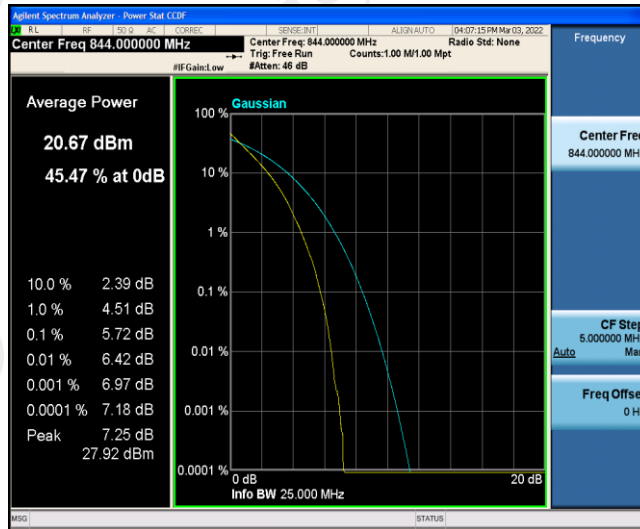

Band5-5MHz-16QAM-20625-1RB#0

Band5-5MHz-16QAM-20625-25RB#0

Band5-10MHz-QPSK-20450-1RB#0

Band5-10MHz-QPSK-20450-50RB#0

Band5-10MHz-QPSK-20525-1RB#0

Band5-10MHz-QPSK-20525-50RB#0

Band5-10MHz-QPSK-20600-1RB#0

Band5-10MHz-QPSK-20600-50RB#0