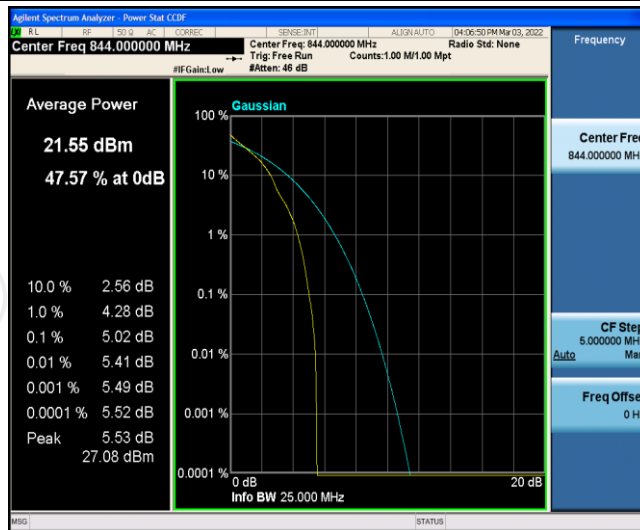

Band5-5MHz-16QAM-20625-1RB#0

Band5-5MHz-16QAM-20625-25RB#0

Band5-10MHz-QPSK-20450-1RB#0

Band5-10MHz-QPSK-20450-50RB#0

Band5-10MHz-QPSK-20525-1RB#0

Band5-10MHz-QPSK-20525-50RB#0

Band5-10MHz-QPSK-20600-1RB#0

Band5-10MHz-QPSK-20600-50RB#0