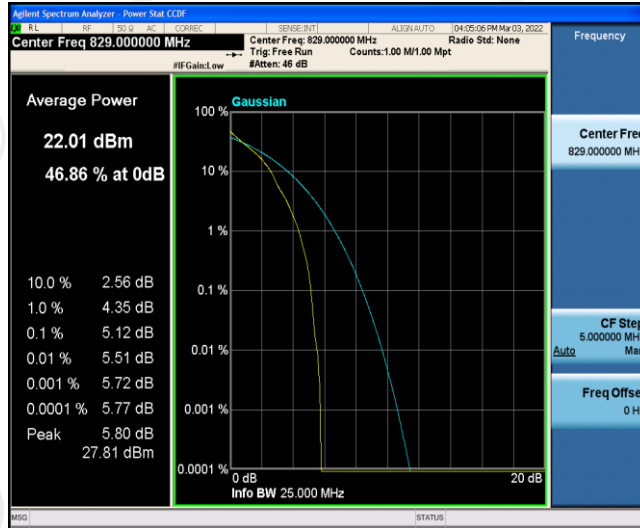

Band5-10MHz-QPSK-20450-1RB#0

Band5-10MHz-QPSK-20450-50RB#0