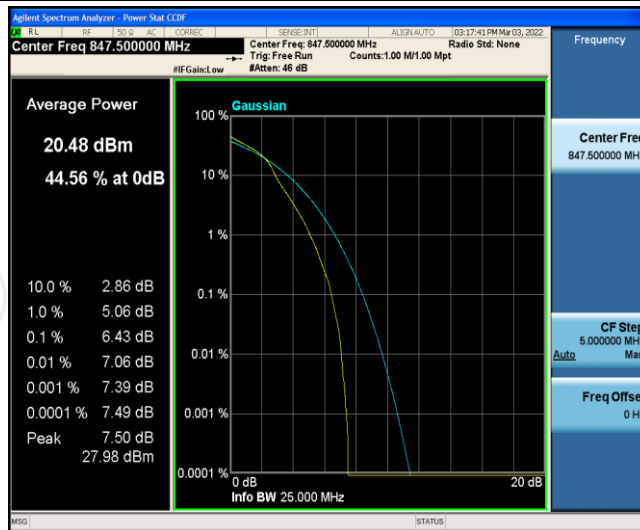

Band5-3MHz-16QAM-20415-1RB#0

Band5-3MHz-16QAM-20415-15RB#0

Band5-3MHz-16QAM-20525-1RB#0

Band5-3MHz-16QAM-20525-15RB#0

Band5-3MHz-16QAM-20635-1RB#0

Band5-3MHz-16QAM-20635-15RB#0

Band5-5MHz-QPSK-20425-1RB#0

Band5-5MHz-QPSK-20425-25RB#0