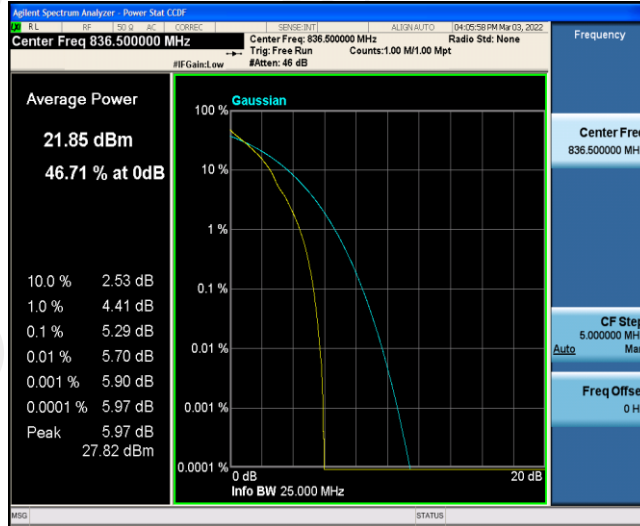

Band5-5MHz-16QAM-20625-1RB#0

Band5-5MHz-16QAM-20625-25RB#0

Band5-10MHz-QPSK-20450-1RB#0

Band5-10MHz-QPSK-20450-50RB#0

Band5-10MHz-QPSK-20525-1RB#0

Band5-10MHz-QPSK-20525-50RB#0

Band5-10MHz-QPSK-20600-1RB#0

Band5-10MHz-QPSK-20600-50RB#0