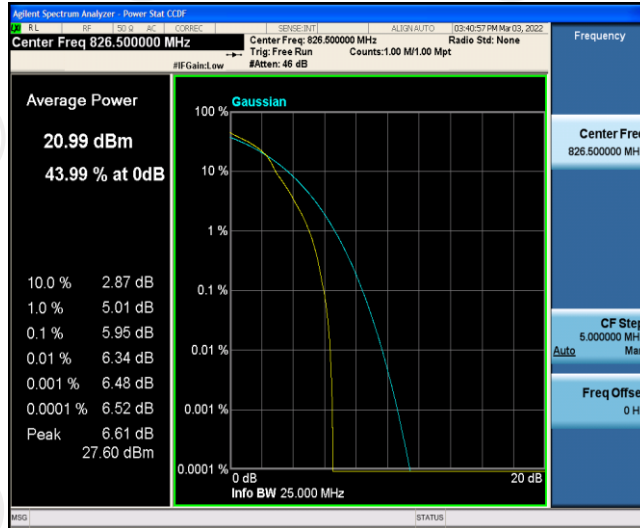

Band5-5MHz-QPSK-20525-1RB#0

Band5-5MHz-QPSK-20525-25RB#0

Band5-5MHz-QPSK-20625-1RB#0

Band5-5MHz-QPSK-20625-25RB#0

Band5-5MHz-16QAM-20425-1RB#0

Band5-5MHz-16QAM-20425-25RB#0

Band5-5MHz-16QAM-20525-1RB#0

Band5-5MHz-16QAM-20525-25RB#0