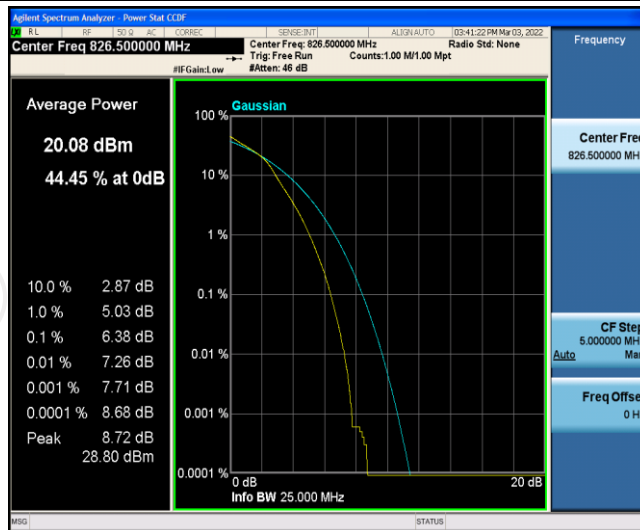

Band5-5MHz-QPSK-20525-1RB#0

Band5-5MHz-QPSK-20525-25RB#0

Band5-5MHz-QPSK-20625-1RB#0

Band5-5MHz-QPSK-20625-25RB#0

Band5-5MHz-16QAM-20425-1RB#0

Band5-5MHz-16QAM-20425-25RB#0

Band5-5MHz-16QAM-20525-1RB#0

Band5-5MHz-16QAM-20525-25RB#0