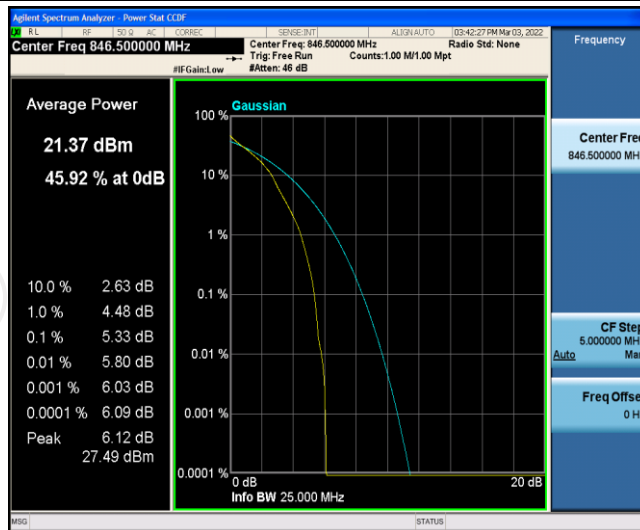

Band5-5MHz-QPSK-20625-1RB#0

Band5-5MHz-QPSK-20625-25RB#0