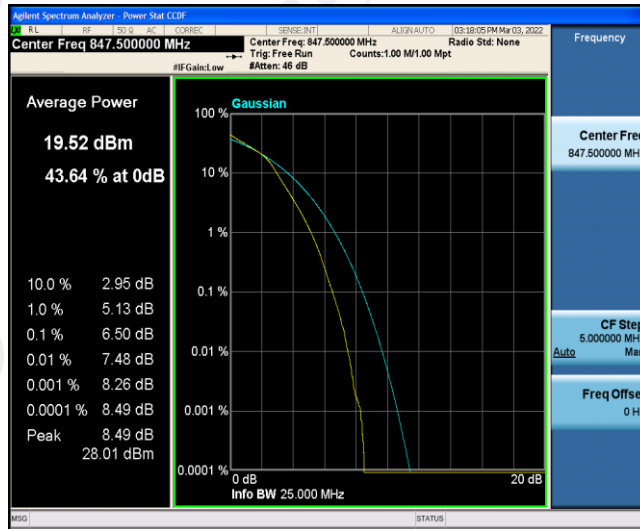

Band5-3MHz-16QAM-20415-1RB#0

Band5-3MHz-16QAM-20415-15RB#0

Band5-3MHz-16QAM-20525-1RB#0

Band5-3MHz-16QAM-20525-15RB#0

Band5-3MHz-16QAM-20635-1RB#0

Band5-3MHz-16QAM-20635-15RB#0

Band5-5MHz-QPSK-20425-1RB#0

Band5-5MHz-QPSK-20425-25RB#0