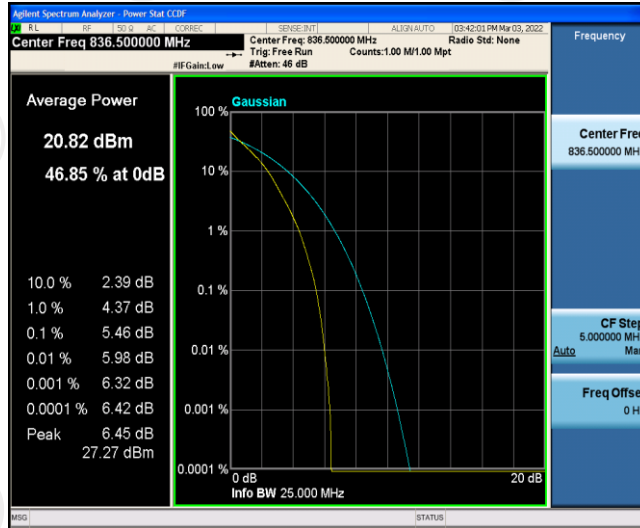

Band5-5MHz-QPSK-20525-25RB#0

Band5-5MHz-QPSK-20625-1RB#0