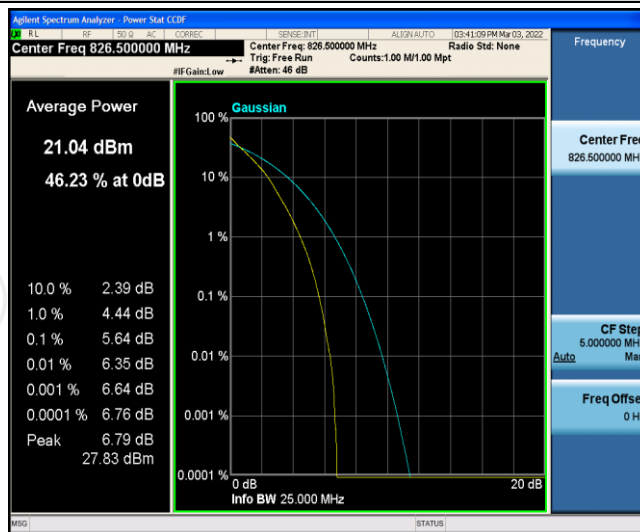

Band5-3MHz-16QAM-20415-1RB#0

Band5-3MHz-16QAM-20415-15RB#0

Band5-3MHz-16QAM-20525-1RB#0

Band5-3MHz-16QAM-20525-15RB#0

Band5-3MHz-16QAM-20635-1RB#0

Band5-3MHz-16QAM-20635-15RB#0

Band5-5MHz-QPSK-20425-1RB#0

Band5-5MHz-QPSK-20425-25RB#0