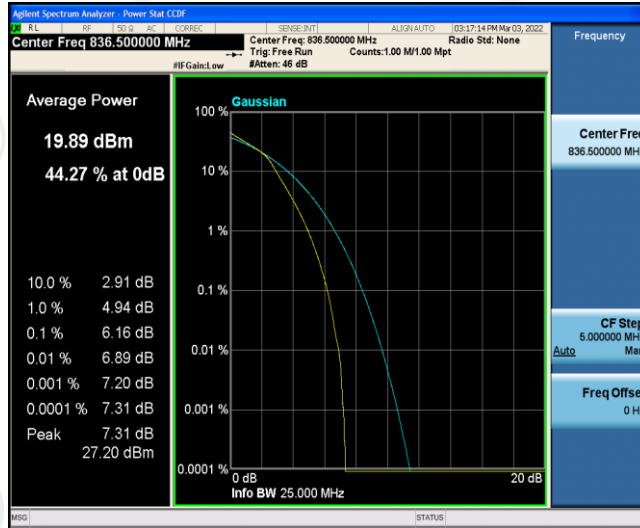

Band5-3MHz-16QAM-20415-1RB#0

Band5-3MHz-16QAM-20415-15RB#0

Band5-3MHz-16QAM-20525-1RB#0

Band5-3MHz-16QAM-20525-15RB#0

Band5-3MHz-16QAM-20635-1RB#0

Band5-3MHz-16QAM-20635-15RB#0

Band5-5MHz-QPSK-20425-1RB#0

Band5-5MHz-QPSK-20425-25RB#0