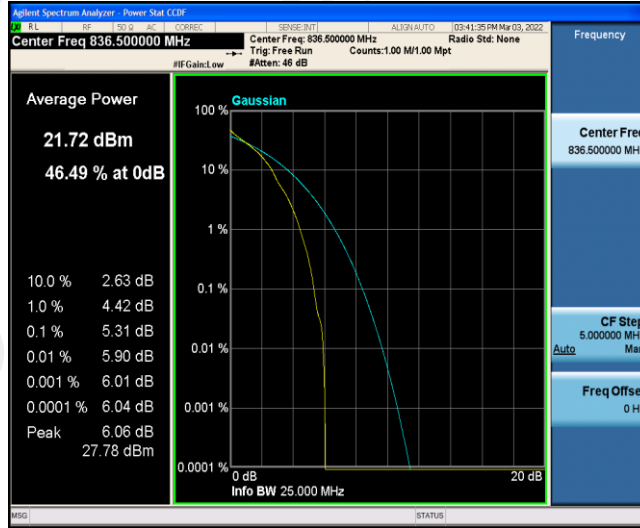

Band5-5MHz-QPSK-20525-1RB#0

Band5-5MHz-QPSK-20525-25RB#0