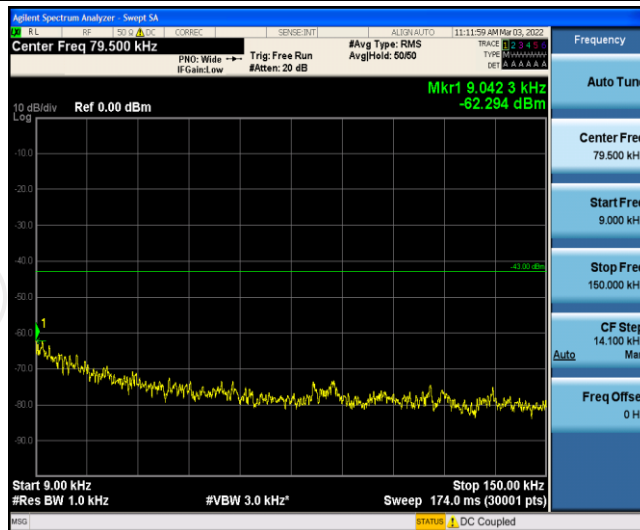

Band4-10MHz-QPSK-20000-1RB#0-Range6:12000~26500MHz

Band4-10MHz-QPSK-20175-1RB#0-Range1:0.009~0.15MHz

Band4-10MHz-QPSK-20175-1RB#0-Range2:0.15~30MHz

Band4-10MHz-QPSK-20175-1RB#0-Range3:30~1000MHz

Band4-10MHz-QPSK-20175-1RB#0-Range4:1000~5000MHz

Band4-10MHz-QPSK-20175-1RB#0-Range5:5000~12000MHz

Band4-10MHz-QPSK-20175-1RB#0-Range6:12000~26500MHz

Band4-10MHz-QPSK-20350-1RB#0-Range1:0.009~0.15MHz

Band4-10MHz-QPSK-20350-1RB#0-Range2:0.15~30MHz

Band4-10MHz-QPSK-20350-1RB#0-Range3:30~1000MHz