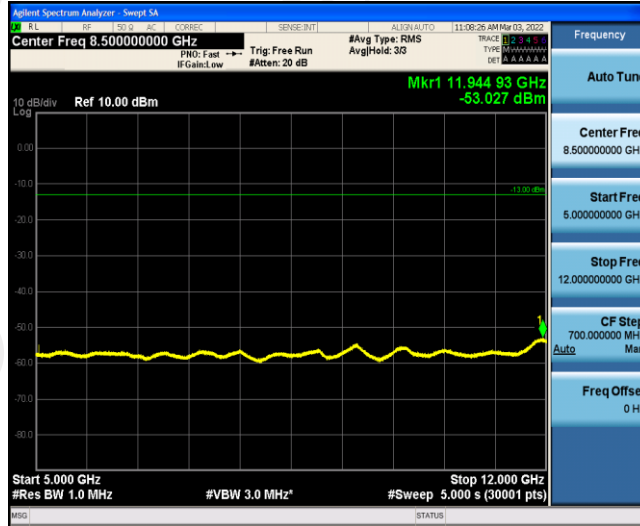

Band4-10MHz-QPSK-20000-1RB#0-Range6:12000~26500MHz

Band4-10MHz-QPSK-20175-1RB#0-Range1:0.009~0.15MHz

Band4-10MHz-QPSK-20175-1RB#0-Range2:0.15~30MHz

Band4-10MHz-QPSK-20175-1RB#0-Range3:30~1000MHz

Band4-10MHz-QPSK-20175-1RB#0-Range4:1000~5000MHz

Band4-10MHz-QPSK-20175-1RB#0-Range5:5000~12000MHz

Band4-10MHz-QPSK-20175-1RB#0-Range6:12000~26500MHz

Band4-10MHz-QPSK-20350-1RB#0-Range1:0.009~0.15MHz

Band4-10MHz-QPSK-20350-1RB#0-Range2:0.15~30MHz

Band4-10MHz-QPSK-20350-1RB#0-Range3:30~1000MHz