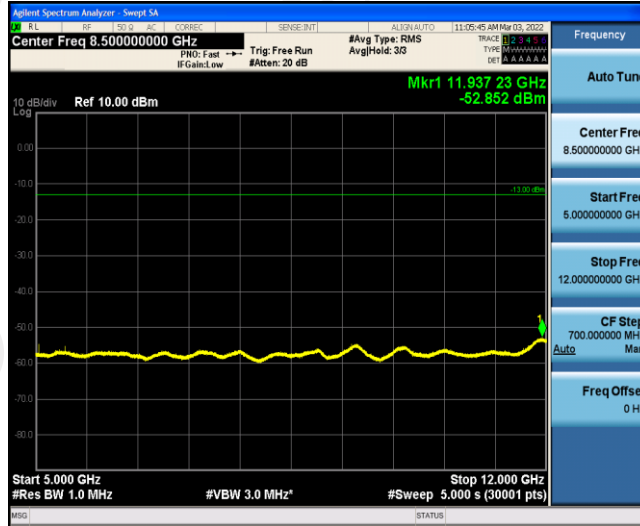

Band4-10MHz-QPSK-20350-1RB#0-Range4:1000~5000MHz

Band4-10MHz-QPSK-20350-1RB#0-Range5:5000~12000MHz

Band4-10MHz-QPSK-20350-1RB#0-Range6:12000~26500MHz

Band4-10MHz-16QAM-20000-1RB#0-Range1:0.009~0.15MHz

Band4-10MHz-16QAM-20000-1RB#0-Range2:0.15~30MHz

Band4-10MHz-16QAM-20000-1RB#0-Range3:30~1000MHz

Band4-10MHz-16QAM-20000-1RB#0-Range4:1000~5000MHz

Band4-10MHz-16QAM-20000-1RB#0-Range5:5000~12000MHz

Band4-10MHz-16QAM-20000-1RB#0-Range6:12000~26500MHz

Band4-10MHz-16QAM-20175-1RB#0-Range1:0.009~0.15MHz