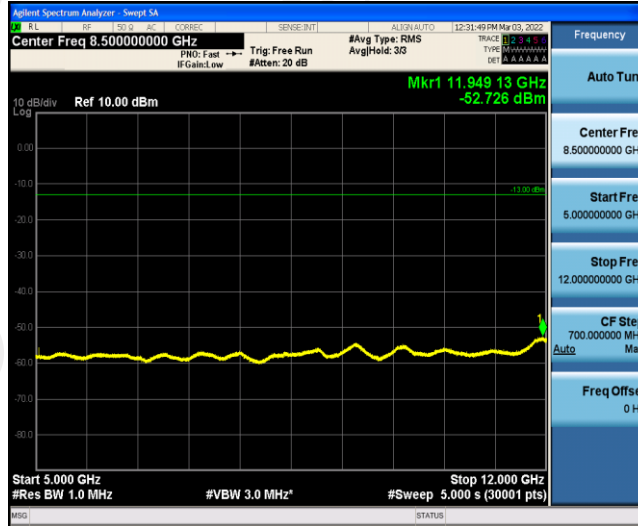

Band4-15MHz-QPSK-20325-1RB#0-Range3:30~1000MHz

Band4-15MHz-QPSK-20325-1RB#0-Range4:1000~5000MHz

Band4-15MHz-QPSK-20325-1RB#0-Range5:5000~12000MHz

Band4-15MHz-QPSK-20325-1RB#0-Range6:12000~26500MHz

Band4-15MHz-16QAM-20025-1RB#0-Range1:0.009~0.15MHz

Band4-15MHz-16QAM-20025-1RB#0-Range2:0.15~30MHz

Band4-15MHz-16QAM-20025-1RB#0-Range3:30~1000MHz

Band4-15MHz-16QAM-20025-1RB#0-Range4:1000~5000MHz

Band4-15MHz-16QAM-20025-1RB#0-Range5:5000~12000MHz