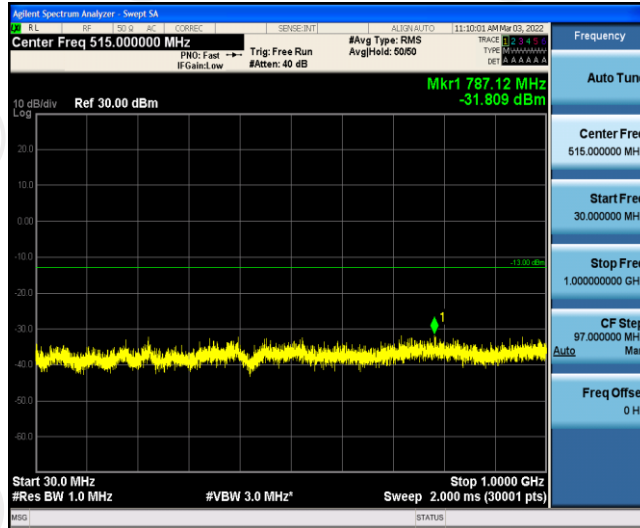

Band4-10MHz-16QAM-20175-1RB#0-Range3:30~1000MHz

Band4-10MHz-16QAM-20175-1RB#0-Range4:1000~5000MHz