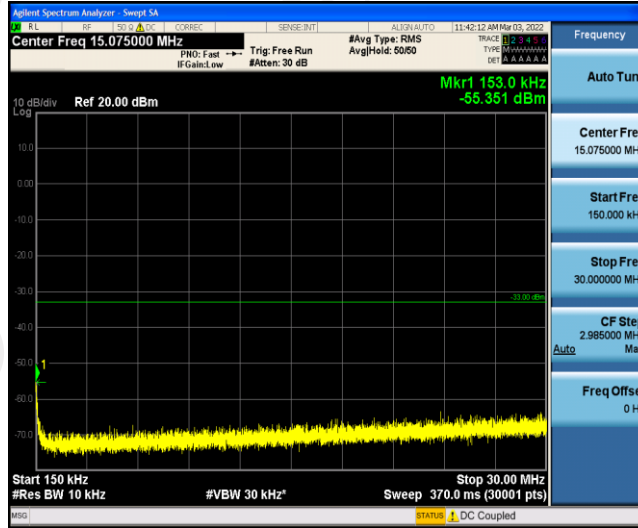

Band4-15MHz-QPSK-20325-1RB#0-Range3:30~1000MHz

Band4-15MHz-QPSK-20325-1RB#0-Range4:1000~5000MHz

Band4-15MHz-QPSK-20325-1RB#0-Range5:5000~12000MHz

Band4-15MHz-QPSK-20325-1RB#0-Range6:12000~26500MHz

Band4-15MHz-16QAM-20025-1RB#0-Range1:0.009~0.15MHz

Band4-15MHz-16QAM-20025-1RB#0-Range2:0.15~30MHz

Band4-15MHz-16QAM-20025-1RB#0-Range3:30~1000MHz

Band4-15MHz-16QAM-20025-1RB#0-Range4:1000~5000MHz

Band4-15MHz-16QAM-20025-1RB#0-Range5:5000~12000MHz