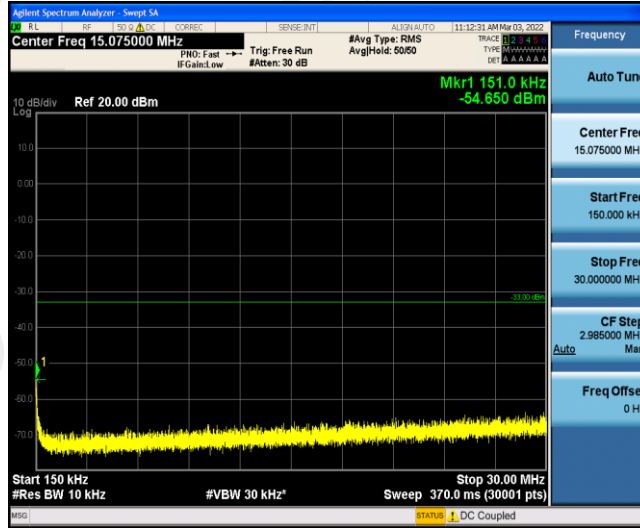

Band4-10MHz-QPSK-20175-1RB#0-Range5:5000~12000MHz

Band4-10MHz-QPSK-20175-1RB#0-Range6:12000~26500MHz

Band4-10MHz-QPSK-20350-1RB#0-Range1:0.009~0.15MHz

Band4-10MHz-QPSK-20350-1RB#0-Range2:0.15~30MHz

Band4-10MHz-QPSK-20350-1RB#0-Range3:30~1000MHz