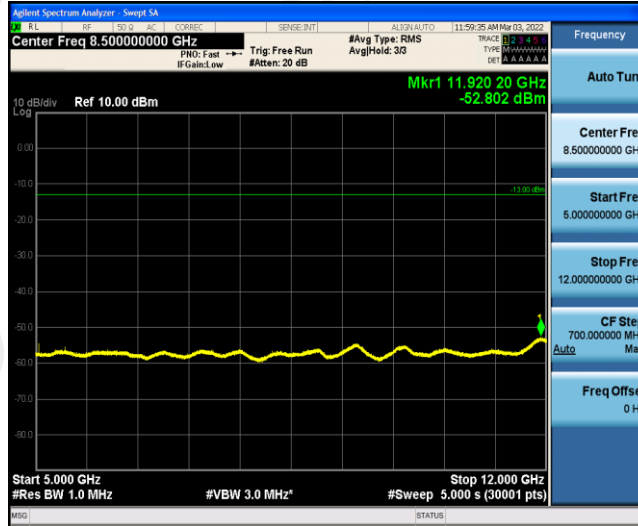

Band4-15MHz-QPSK-20175-1RB#0-Range5:5000~12000MHz

Band4-15MHz-QPSK-20175-1RB#0-Range6:12000~26500MHz