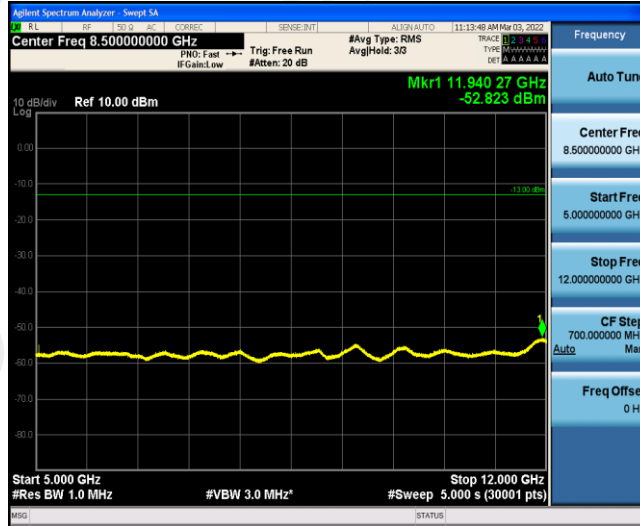

Band4-10MHz-QPSK-20175-1RB#0-Range5:5000~12000MHz

Band4-10MHz-QPSK-20175-1RB#0-Range6:12000~26500MHz

Band4-10MHz-QPSK-20350-1RB#0-Range1:0.009~0.15MHz

Band4-10MHz-QPSK-20350-1RB#0-Range2:0.15~30MHz

Band4-10MHz-QPSK-20350-1RB#0-Range3:30~1000MHz

Band4-10MHz-QPSK-20350-1RB#0-Range4:1000~5000MHz

Band4-10MHz-QPSK-20350-1RB#0-Range5:5000~12000MHz

Band4-10MHz-QPSK-20350-1RB#0-Range6:12000~26500MHz

Band4-10MHz-16QAM-20000-1RB#0-Range1:0.009~0.15MHz

Band4-10MHz-16QAM-20000-1RB#0-Range2:0.15~30MHz