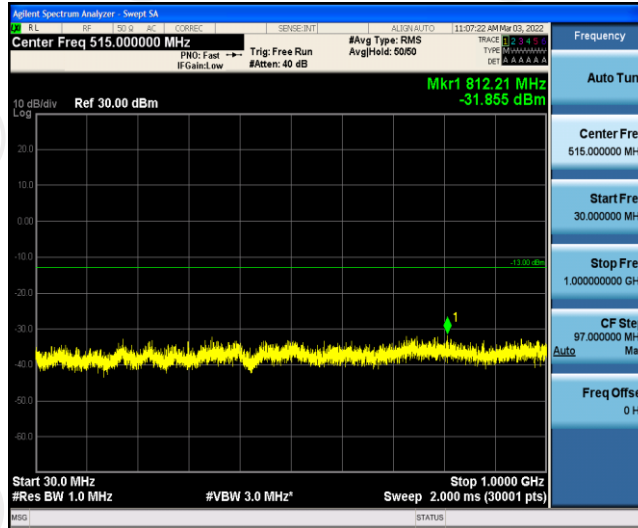

Band4-10MHz-QPSK-20000-1RB#0-Range6:12000~26500MHz

Band4-10MHz-QPSK-20175-1RB#0-Range1:0.009~0.15MHz

Band4-10MHz-QPSK-20175-1RB#0-Range2:0.15~30MHz

Band4-10MHz-QPSK-20175-1RB#0-Range3:30~1000MHz

Band4-10MHz-QPSK-20175-1RB#0-Range4:1000~5000MHz