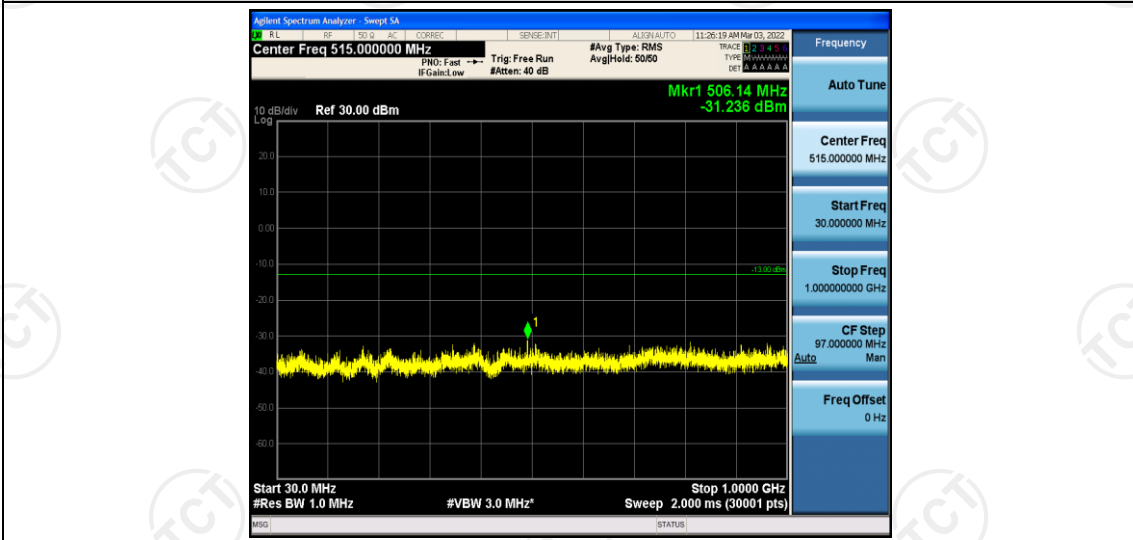

Band4-10MHz-16QAM-20350-1RB#0-Range6:12000~26500MHz

Band4-15MHz-QPSK-20025-1RB#0-Range1:0.009~0.15MHz

Band4-15MHz-QPSK-20025-1RB#0-Range2:0.15~30MHz

Band4-15MHz-QPSK-20025-1RB#0-Range3:30~1000MHz

Band4-15MHz-QPSK-20025-1RB#0-Range4:1000~5000MHz