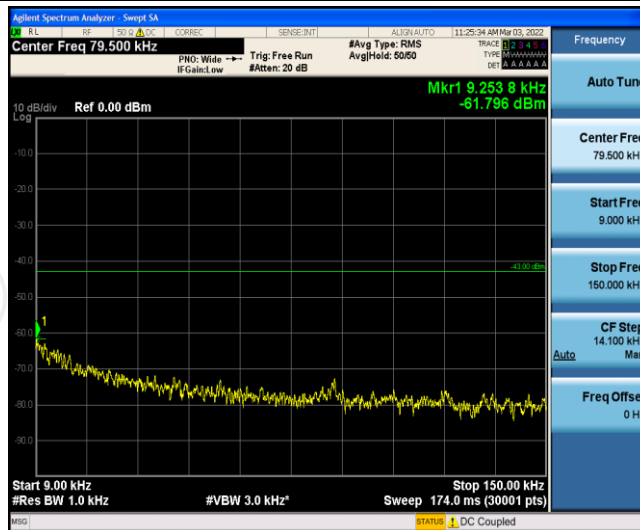

Band4-15MHz-QPSK-20025-1RB#0-Range1:0.009~0.15MHz

Band4-15MHz-QPSK-20025-1RB#0-Range2:0.15~30MHz