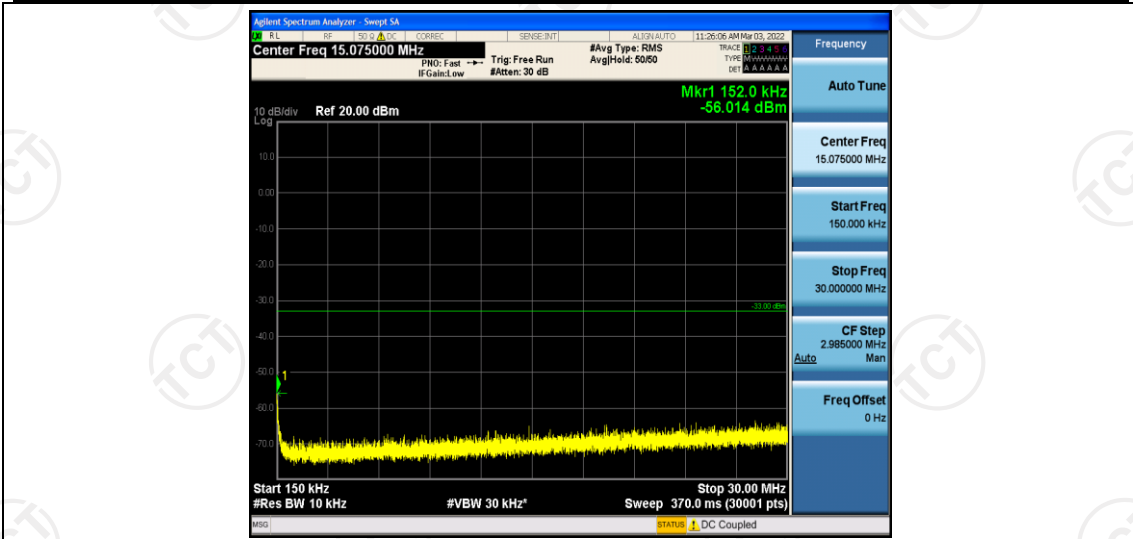

Band4-15MHz-QPSK-20025-1RB#0-Range2:0.15~30MHz

Band4-15MHz-QPSK-20025-1RB#0-Range3:30~1000MHz