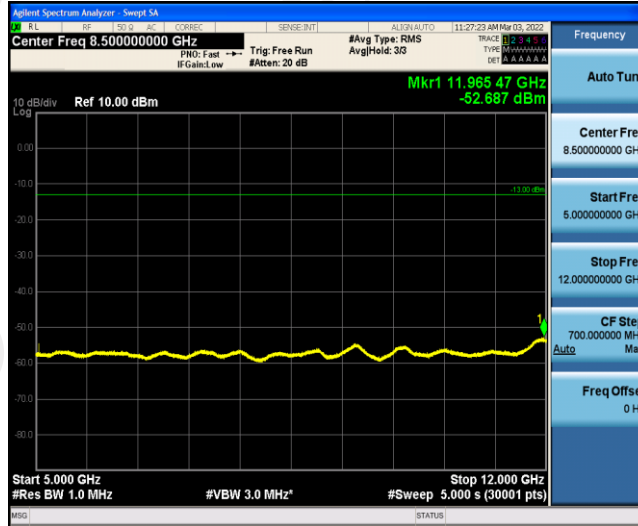

Band4-15MHz-QPSK-20025-1RB#0-Range5:5000~12000MHz

Band4-15MHz-QPSK-20025-1RB#0-Range6:12000~26500MHz