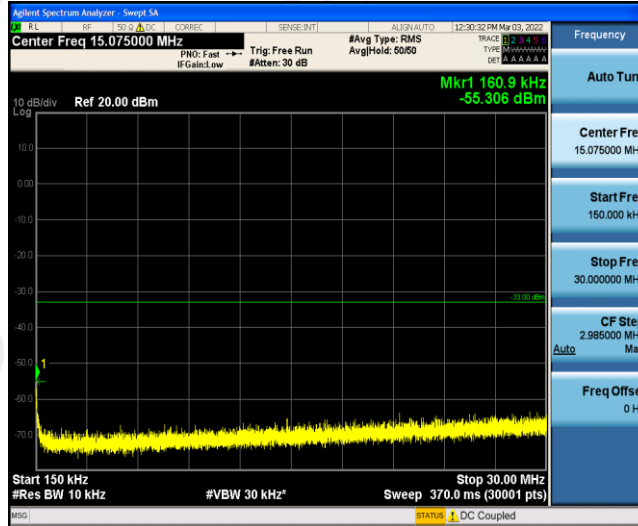

Band4-15MHz-QPSK-20175-1RB#0-Range4:1000~5000MHz

Band4-15MHz-QPSK-20175-1RB#0-Range5:5000~12000MHz

Band4-15MHz-QPSK-20175-1RB#0-Range6:12000~26500MHz

Band4-15MHz-QPSK-20325-1RB#0-Range1:0.009~0.15MHz

Band4-15MHz-QPSK-20325-1RB#0-Range2:0.15~30MHz