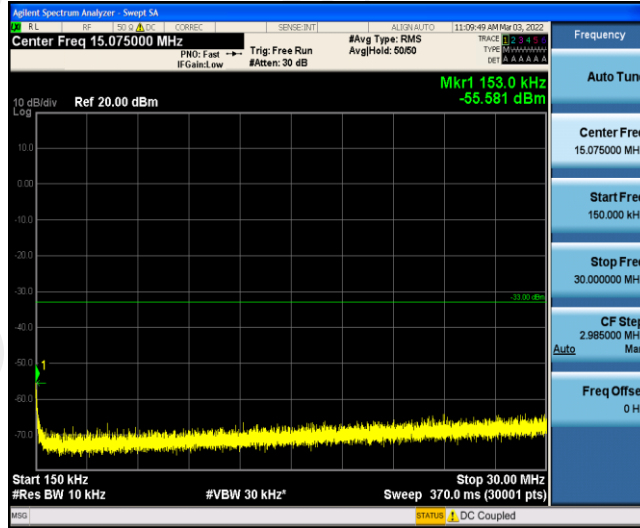

Band4-10MHz-16QAM-20175-1RB#0-Range2:0.15~30MHz

Band4-10MHz-16QAM-20175-1RB#0-Range3:30~1000MHz