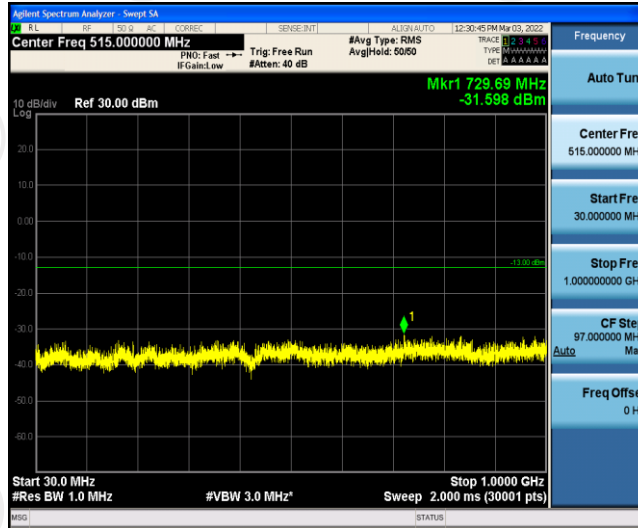

Band4-15MHz-QPSK-20325-1RB#0-Range3:30~1000MHz

Band4-15MHz-QPSK-20325-1RB#0-Range4:1000~5000MHz