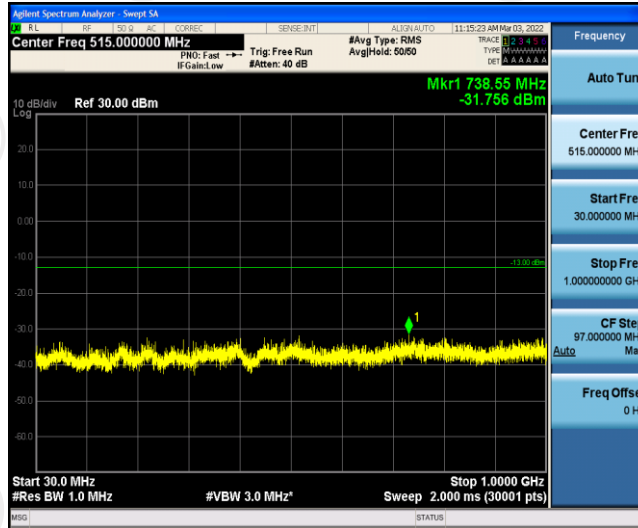

Band4-10MHz-16QAM-20350-1RB#0-Range3:30~1000MHz

Band4-10MHz-16QAM-20350-1RB#0-Range4:1000~5000MHz