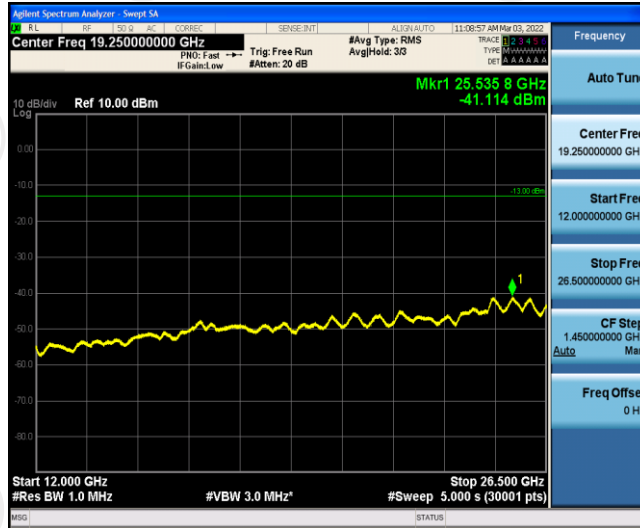

Band4-10MHz-QPSK-20000-1RB#0-Range6:12000~26500MHz

Band4-10MHz-QPSK-20175-1RB#0-Range1:0.009~0.15MHz

Band4-10MHz-QPSK-20175-1RB#0-Range2:0.15~30MHz

Band4-10MHz-QPSK-20175-1RB#0-Range3:30~1000MHz

Band4-10MHz-QPSK-20175-1RB#0-Range4:1000~5000MHz

Band4-10MHz-QPSK-20175-1RB#0-Range5:5000~12000MHz

Band4-10MHz-QPSK-20175-1RB#0-Range6:12000~26500MHz

Band4-10MHz-QPSK-20350-1RB#0-Range1:0.009~0.15MHz

Band4-10MHz-QPSK-20350-1RB#0-Range2:0.15~30MHz

Band4-10MHz-QPSK-20350-1RB#0-Range3:30~1000MHz