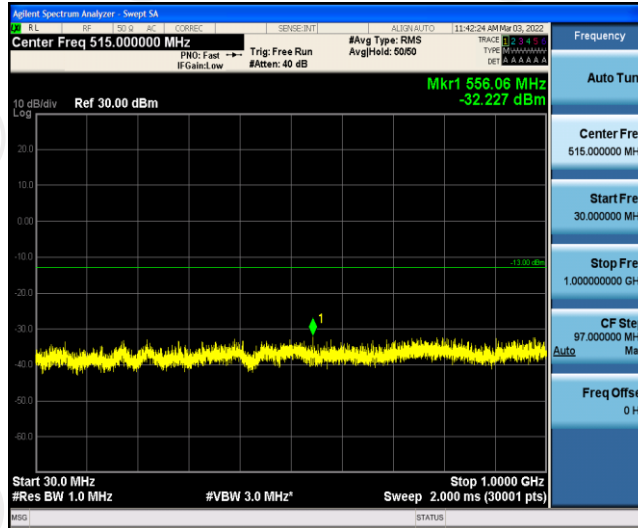

Band4-15MHz-16QAM-20025-1RB#0-Range3:30~1000MHz

Band4-15MHz-16QAM-20025-1RB#0-Range4:1000~5000MHz