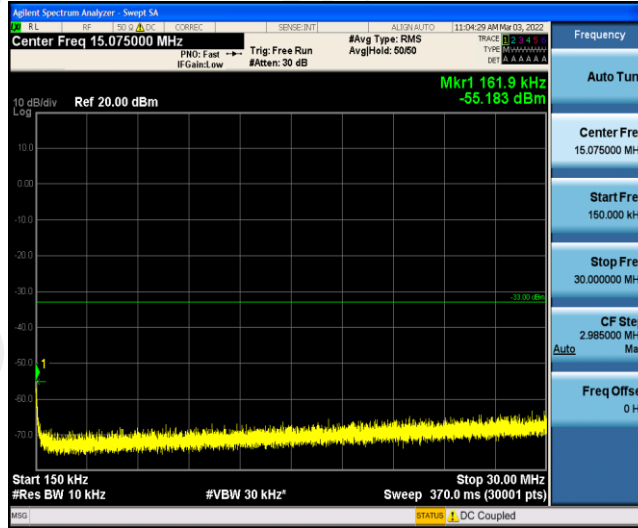

Band4-10MHz-QPSK-20350-1RB#0-Range4:1000~5000MHz

Band4-10MHz-QPSK-20350-1RB#0-Range5:5000~12000MHz

Band4-10MHz-QPSK-20350-1RB#0-Range6:12000~26500MHz

Band4-10MHz-16QAM-20000-1RB#0-Range1:0.009~0.15MHz

Band4-10MHz-16QAM-20000-1RB#0-Range2:0.15~30MHz

Band4-10MHz-16QAM-20000-1RB#0-Range3:30~1000MHz

Band4-10MHz-16QAM-20000-1RB#0-Range4:1000~5000MHz

Band4-10MHz-16QAM-20000-1RB#0-Range5:5000~12000MHz

Band4-10MHz-16QAM-20000-1RB#0-Range6:12000~26500MHz

Band4-10MHz-16QAM-20175-1RB#0-Range1:0.009~0.15MHz