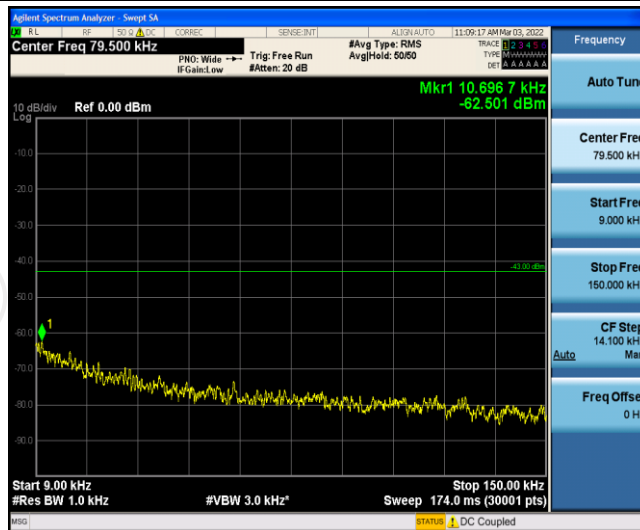

Band4-10MHz-16QAM-20000-1RB#0-Range3:30~1000MHz

Band4-10MHz-16QAM-20000-1RB#0-Range4:1000~5000MHz

Band4-10MHz-16QAM-20000-1RB#0-Range5:5000~12000MHz

Band4-10MHz-16QAM-20000-1RB#0-Range6:12000~26500MHz

Band4-10MHz-16QAM-20175-1RB#0-Range1:0.009~0.15MHz