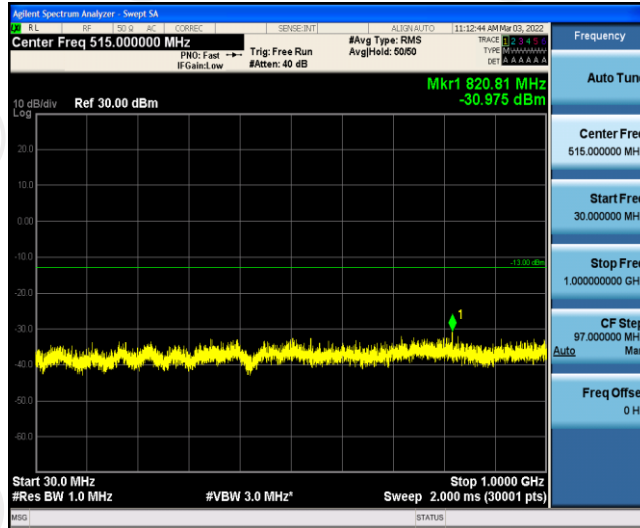

Band4-10MHz-QPSK-20175-1RB#0-Range5:5000~12000MHz

Band4-10MHz-QPSK-20175-1RB#0-Range6:12000~26500MHz

Band4-10MHz-QPSK-20350-1RB#0-Range1:0.009~0.15MHz

Band4-10MHz-QPSK-20350-1RB#0-Range2:0.15~30MHz

Band4-10MHz-QPSK-20350-1RB#0-Range3:30~1000MHz