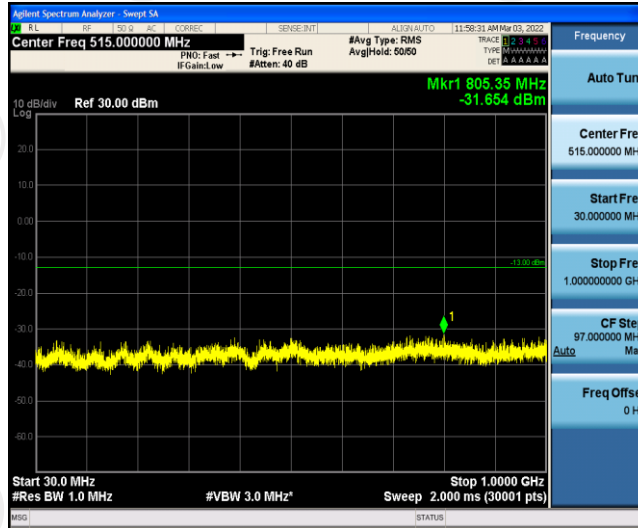

Band4-15MHz-QPSK-20025-1RB#0-Range5:5000~12000MHz

Band4-15MHz-QPSK-20025-1RB#0-Range6:12000~26500MHz

Band4-15MHz-QPSK-20175-1RB#0-Range1:0.009~0.15MHz

Band4-15MHz-QPSK-20175-1RB#0-Range2:0.15~30MHz

Band4-15MHz-QPSK-20175-1RB#0-Range3:30~1000MHz