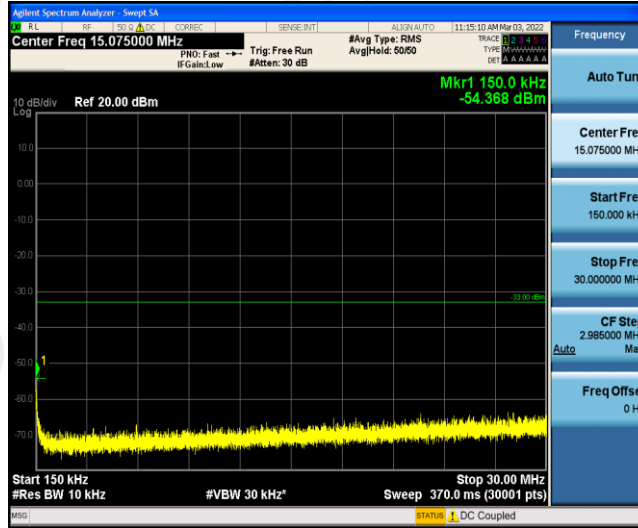

Band4-10MHz-16QAM-20350-1RB#0-Range2:0.15~30MHz

Band4-10MHz-16QAM-20350-1RB#0-Range3:30~1000MHz