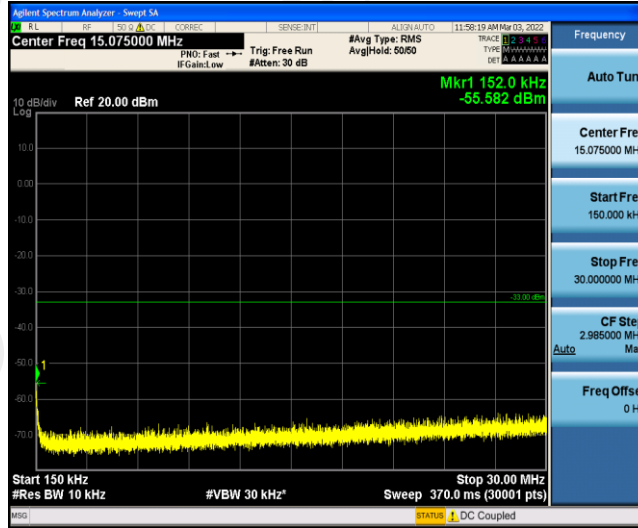

Band4-15MHz-QPSK-20025-1RB#0-Range5:5000~12000MHz

Band4-15MHz-QPSK-20025-1RB#0-Range6:12000~26500MHz

Band4-15MHz-QPSK-20175-1RB#0-Range1:0.009~0.15MHz

Band4-15MHz-QPSK-20175-1RB#0-Range2:0.15~30MHz

Band4-15MHz-QPSK-20175-1RB#0-Range3:30~1000MHz