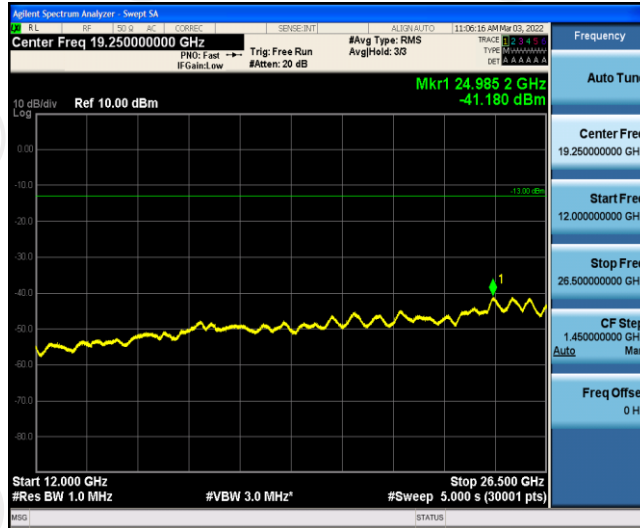

Band4-10MHz-16QAM-20000-1RB#0-Range3:30~1000MHz

Band4-10MHz-16QAM-20000-1RB#0-Range4:1000~5000MHz

Band4-10MHz-16QAM-20000-1RB#0-Range5:5000~12000MHz

Band4-10MHz-16QAM-20000-1RB#0-Range6:12000~26500MHz

Band4-10MHz-16QAM-20175-1RB#0-Range1:0.009~0.15MHz

Band4-10MHz-16QAM-20175-1RB#0-Range2:0.15~30MHz

Band4-10MHz-16QAM-20175-1RB#0-Range3:30~1000MHz

Band4-10MHz-16QAM-20175-1RB#0-Range4:1000~5000MHz

Band4-10MHz-16QAM-20175-1RB#0-Range5:5000~12000MHz

Band4-10MHz-16QAM-20175-1RB#0-Range6:12000~26500MHz