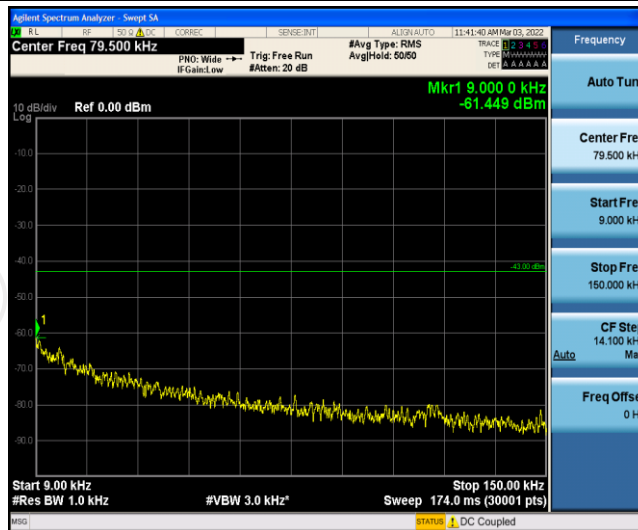

Band4-15MHz-QPSK-20325-1RB#0-Range3:30~1000MHz

Band4-15MHz-QPSK-20325-1RB#0-Range4:1000~5000MHz

Band4-15MHz-QPSK-20325-1RB#0-Range5:5000~12000MHz

Band4-15MHz-QPSK-20325-1RB#0-Range6:12000~26500MHz

Band4-15MHz-16QAM-20025-1RB#0-Range1:0.009~0.15MHz

Band4-15MHz-16QAM-20025-1RB#0-Range2:0.15~30MHz

Band4-15MHz-16QAM-20025-1RB#0-Range3:30~1000MHz

Band4-15MHz-16QAM-20025-1RB#0-Range4:1000~5000MHz

Band4-15MHz-16QAM-20025-1RB#0-Range5:5000~12000MHz