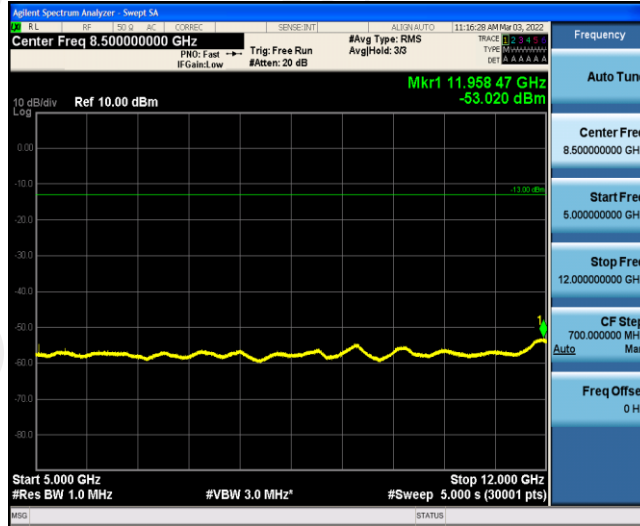

Band4-10MHz-16QAM-20350-1RB#0-Range1:0.009~0.15MHz

Band4-10MHz-16QAM-20350-1RB#0-Range2:0.15~30MHz

Band4-10MHz-16QAM-20350-1RB#0-Range3:30~1000MHz

Band4-10MHz-16QAM-20350-1RB#0-Range4:1000~5000MHz

Band4-10MHz-16QAM-20350-1RB#0-Range5:5000~12000MHz