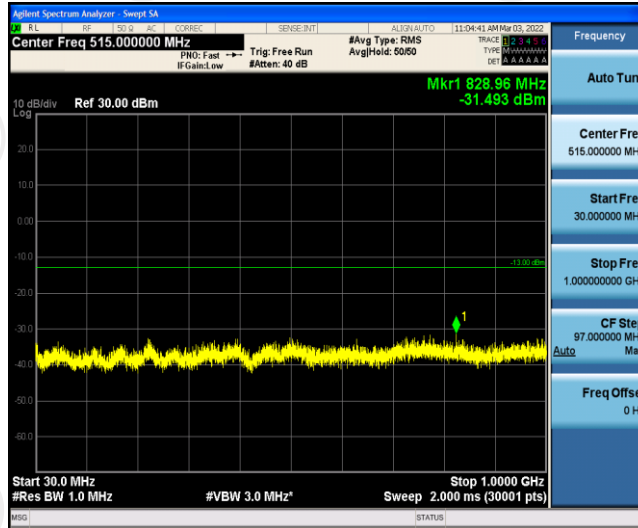

Band4-10MHz-QPSK-20350-1RB#0-Range4:1000~5000MHz

Band4-10MHz-QPSK-20350-1RB#0-Range5:5000~12000MHz

Band4-10MHz-QPSK-20350-1RB#0-Range6:12000~26500MHz

Band4-10MHz-16QAM-20000-1RB#0-Range1:0.009~0.15MHz

Band4-10MHz-16QAM-20000-1RB#0-Range2:0.15~30MHz

Band4-10MHz-16QAM-20000-1RB#0-Range3:30~1000MHz

Band4-10MHz-16QAM-20000-1RB#0-Range4:1000~5000MHz

Band4-10MHz-16QAM-20000-1RB#0-Range5:5000~12000MHz

Band4-10MHz-16QAM-20000-1RB#0-Range6:12000~26500MHz

Band4-10MHz-16QAM-20175-1RB#0-Range1:0.009~0.15MHz