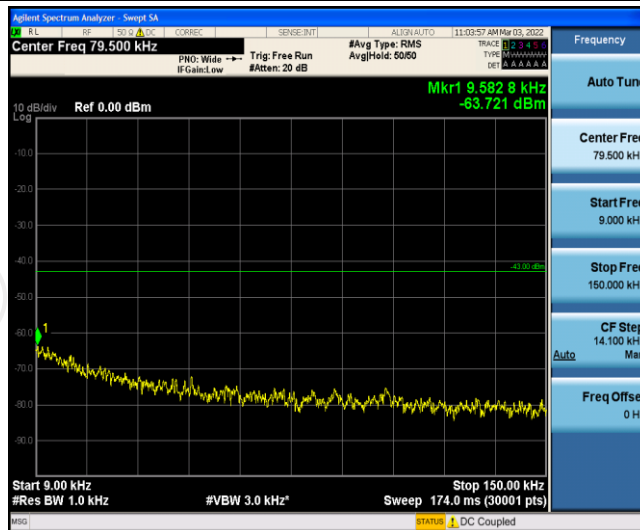

Band4-10MHz-QPSK-20350-1RB#0-Range4:1000~5000MHz

Band4-10MHz-QPSK-20350-1RB#0-Range5:5000~12000MHz

Band4-10MHz-QPSK-20350-1RB#0-Range6:12000~26500MHz

Band4-10MHz-16QAM-20000-1RB#0-Range1:0.009~0.15MHz

Band4-10MHz-16QAM-20000-1RB#0-Range2:0.15~30MHz

Band4-10MHz-16QAM-20000-1RB#0-Range3:30~1000MHz

Band4-10MHz-16QAM-20000-1RB#0-Range4:1000~5000MHz

Band4-10MHz-16QAM-20000-1RB#0-Range5:5000~12000MHz

Band4-10MHz-16QAM-20000-1RB#0-Range6:12000~26500MHz

Band4-10MHz-16QAM-20175-1RB#0-Range1:0.009~0.15MHz