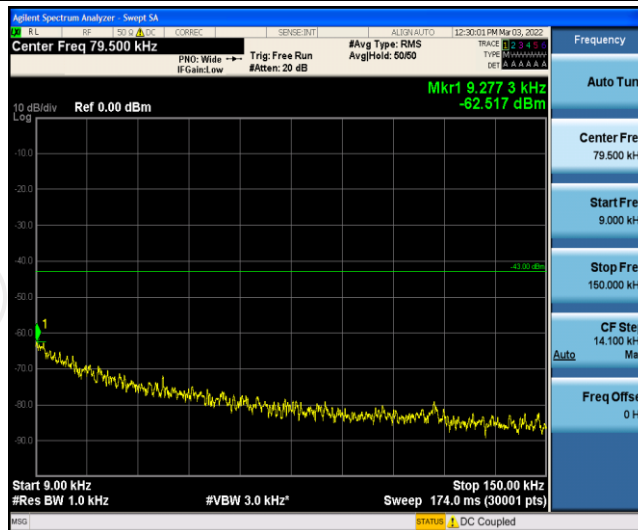

Band4-15MHz-QPSK-20175-1RB#0-Range4:1000~5000MHz

Band4-15MHz-QPSK-20175-1RB#0-Range5:5000~12000MHz

Band4-15MHz-QPSK-20175-1RB#0-Range6:12000~26500MHz

Band4-15MHz-QPSK-20325-1RB#0-Range1:0.009~0.15MHz

Band4-15MHz-QPSK-20325-1RB#0-Range2:0.15~30MHz