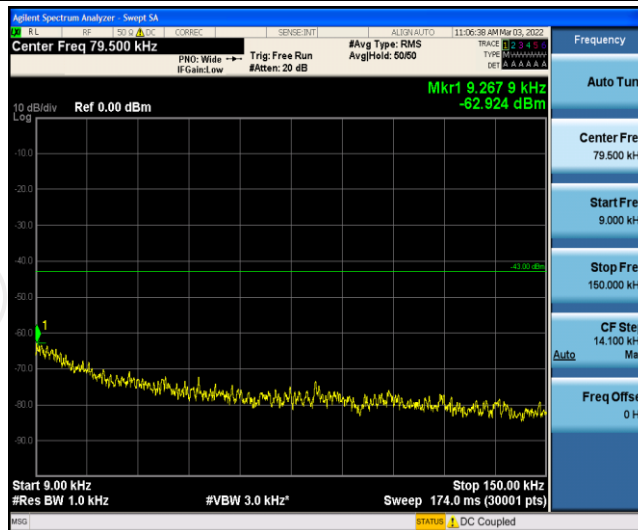

Band4-10MHz-QPSK-20000-1RB#0-Range6:12000~26500MHz

Band4-10MHz-QPSK-20175-1RB#0-Range1:0.009~0.15MHz

Band4-10MHz-QPSK-20175-1RB#0-Range2:0.15~30MHz

Band4-10MHz-QPSK-20175-1RB#0-Range3:30~1000MHz

Band4-10MHz-QPSK-20175-1RB#0-Range4:1000~5000MHz

Band4-10MHz-QPSK-20175-1RB#0-Range5:5000~12000MHz

Band4-10MHz-QPSK-20175-1RB#0-Range6:12000~26500MHz

Band4-10MHz-QPSK-20350-1RB#0-Range1:0.009~0.15MHz

Band4-10MHz-QPSK-20350-1RB#0-Range2:0.15~30MHz

Band4-10MHz-QPSK-20350-1RB#0-Range3:30~1000MHz