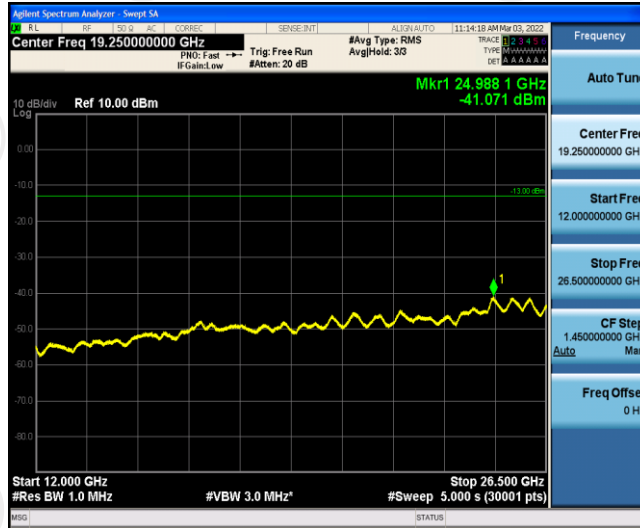

Band4-10MHz-QPSK-20175-1RB#0-Range5:5000~12000MHz

Band4-10MHz-QPSK-20175-1RB#0-Range6:12000~26500MHz

Band4-10MHz-QPSK-20350-1RB#0-Range1:0.009~0.15MHz

Band4-10MHz-QPSK-20350-1RB#0-Range2:0.15~30MHz

Band4-10MHz-QPSK-20350-1RB#0-Range3:30~1000MHz

Band4-10MHz-QPSK-20350-1RB#0-Range4:1000~5000MHz

Band4-10MHz-QPSK-20350-1RB#0-Range5:5000~12000MHz

Band4-10MHz-QPSK-20350-1RB#0-Range6:12000~26500MHz

Band4-10MHz-16QAM-20000-1RB#0-Range1:0.009~0.15MHz

Band4-10MHz-16QAM-20000-1RB#0-Range2:0.15~30MHz