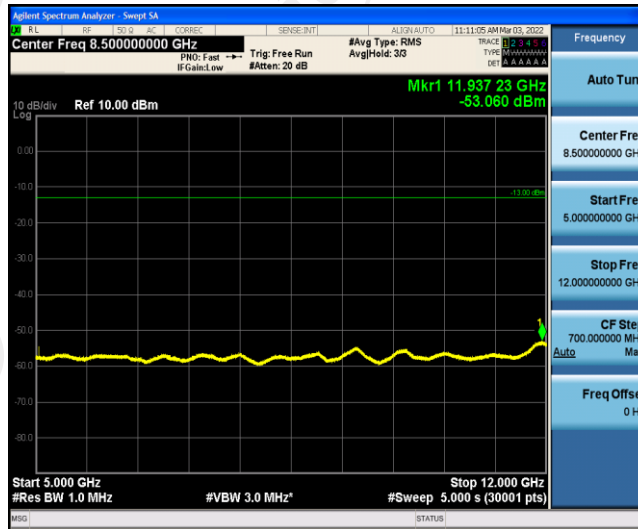

Band4-10MHz-16QAM-20175-1RB#0-Range2:0.15~30MHz

Band4-10MHz-16QAM-20175-1RB#0-Range3:30~1000MHz

Band4-10MHz-16QAM-20175-1RB#0-Range4:1000~5000MHz

Band4-10MHz-16QAM-20175-1RB#0-Range5:5000~12000MHz

Band4-10MHz-16QAM-20175-1RB#0-Range6:12000~26500MHz