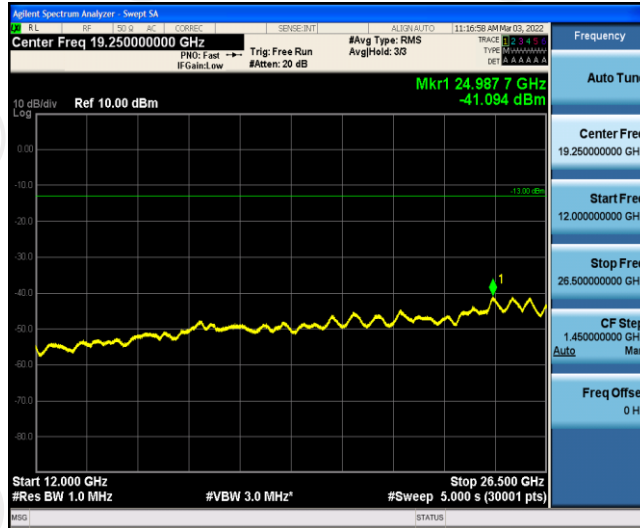

Band4-10MHz-16QAM-20350-1RB#0-Range6:12000~26500MHz

Band4-15MHz-QPSK-20025-1RB#0-Range1:0.009~0.15MHz