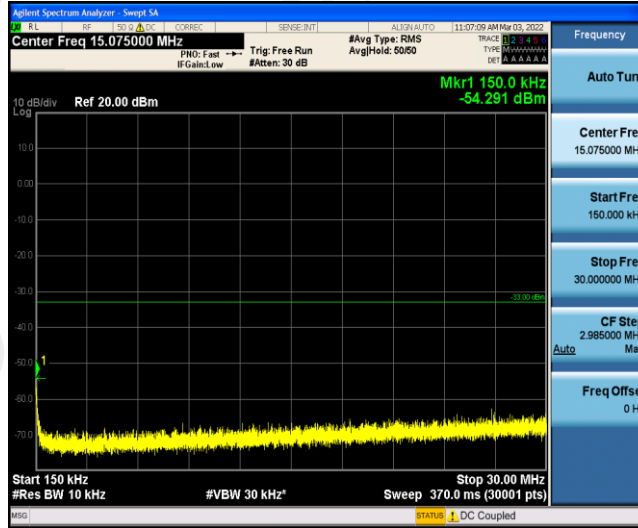

Band4-10MHz-QPSK-20000-1RB#0-Range6:12000~26500MHz

Band4-10MHz-QPSK-20175-1RB#0-Range1:0.009~0.15MHz

Band4-10MHz-QPSK-20175-1RB#0-Range2:0.15~30MHz

Band4-10MHz-QPSK-20175-1RB#0-Range3:30~1000MHz

Band4-10MHz-QPSK-20175-1RB#0-Range4:1000~5000MHz

Band4-10MHz-QPSK-20175-1RB#0-Range5:5000~12000MHz

Band4-10MHz-QPSK-20175-1RB#0-Range6:12000~26500MHz

Band4-10MHz-QPSK-20350-1RB#0-Range1:0.009~0.15MHz

Band4-10MHz-QPSK-20350-1RB#0-Range2:0.15~30MHz

Band4-10MHz-QPSK-20350-1RB#0-Range3:30~1000MHz