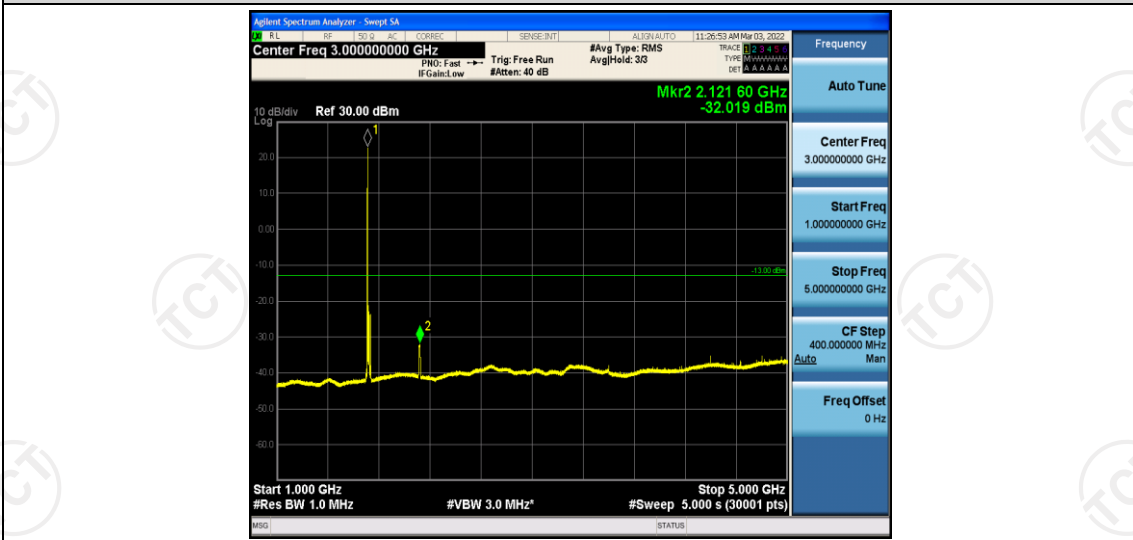

Band4-10MHz-16QAM-20350-1RB#0-Range6:12000~26500MHz

Band4-15MHz-QPSK-20025-1RB#0-Range1:0.009~0.15MHz

Band4-15MHz-QPSK-20025-1RB#0-Range2:0.15~30MHz

Band4-15MHz-QPSK-20025-1RB#0-Range3:30~1000MHz

Band4-15MHz-QPSK-20025-1RB#0-Range4:1000~5000MHz