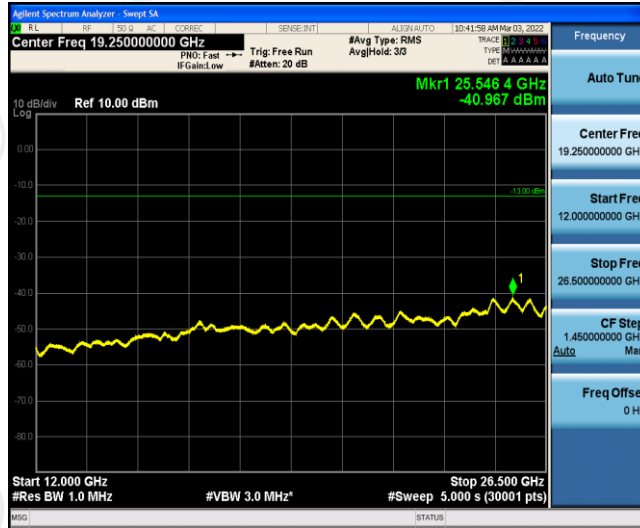

Band4-5MHz-QPSK-20375-1RB#0-Range6:12000~26500MHz

Band4-5MHz-16QAM-19975-1RB#0-Range1:0.009~0.15MHz

Band4-5MHz-16QAM-19975-1RB#0-Range2:0.15~30MHz

Band4-5MHz-16QAM-19975-1RB#0-Range3:30~1000MHz

Band4-5MHz-16QAM-19975-1RB#0-Range4:1000~5000MHz

Band4-5MHz-16QAM-19975-1RB#0-Range5:5000~12000MHz

Band4-5MHz-16QAM-19975-1RB#0-Range6:12000~26500MHz

Band4-5MHz-16QAM-20175-1RB#0-Range1:0.009~0.15MHz

Band4-5MHz-16QAM-20175-1RB#0-Range2:0.15~30MHz

Band4-5MHz-16QAM-20175-1RB#0-Range3:30~1000MHz