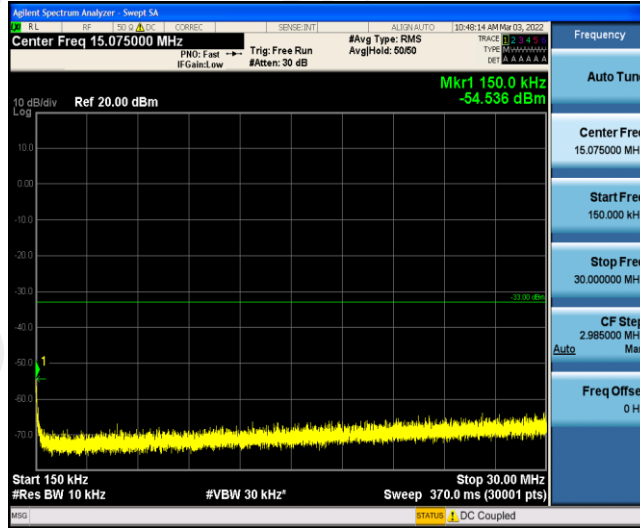

Band4-5MHz-QPSK-20375-1RB#0-Range2:0.15~30MHz

Band4-5MHz-QPSK-20375-1RB#0-Range3:30~1000MHz