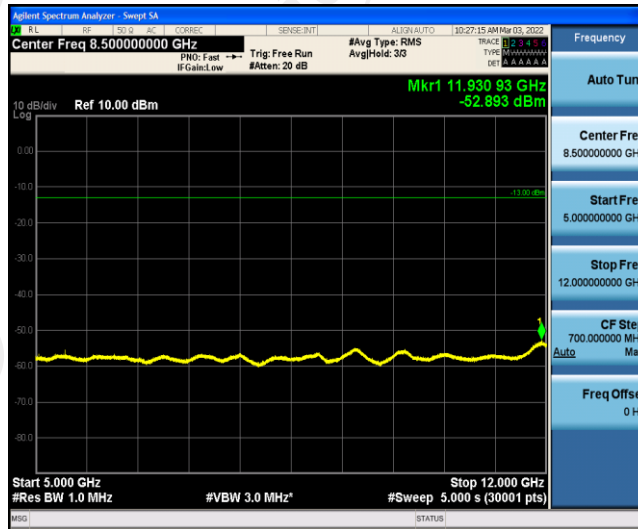

Band4-3MHz-16QAM-20385-1RB#0-Range5:5000~12000MHz

Band4-3MHz-16QAM-20385-1RB#0-Range6:12000~26500MHz