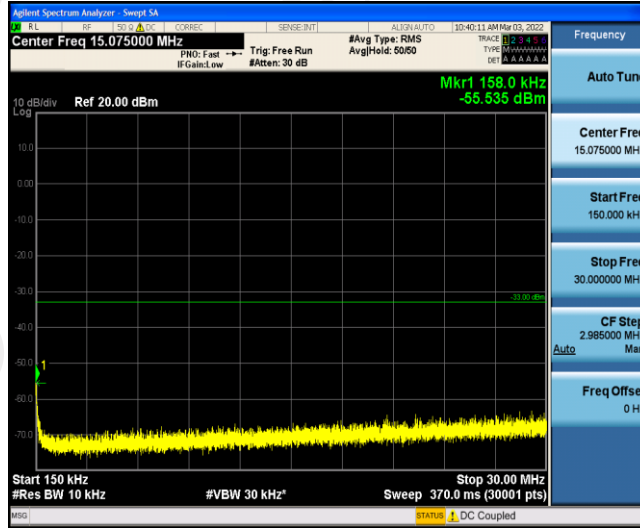

Band4-5MHz-16QAM-19975-1RB#0-Range2:0.15~30MHz

Band4-5MHz-16QAM-19975-1RB#0-Range3:30~1000MHz