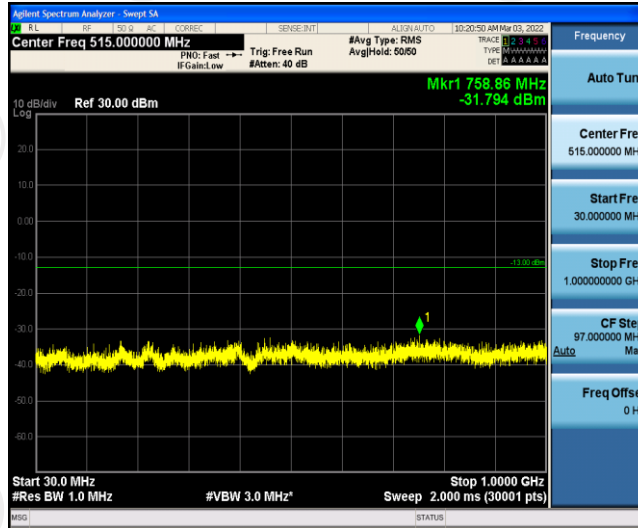

Band4-3MHz-16QAM-19965-1RB#0-Range6:12000~26500MHz

Band4-3MHz-16QAM-20175-1RB#0-Range1:0.009~0.15MHz

Band4-3MHz-16QAM-20175-1RB#0-Range2:0.15~30MHz

Band4-3MHz-16QAM-20175-1RB#0-Range3:30~1000MHz

Band4-3MHz-16QAM-20175-1RB#0-Range4:1000~5000MHz

Band4-3MHz-16QAM-20175-1RB#0-Range5:5000~12000MHz

Band4-3MHz-16QAM-20175-1RB#0-Range6:12000~26500MHz

Band4-3MHz-16QAM-20385-1RB#0-Range1:0.009~0.15MHz

Band4-3MHz-16QAM-20385-1RB#0-Range2:0.15~30MHz

Band4-3MHz-16QAM-20385-1RB#0-Range3:30~1000MHz