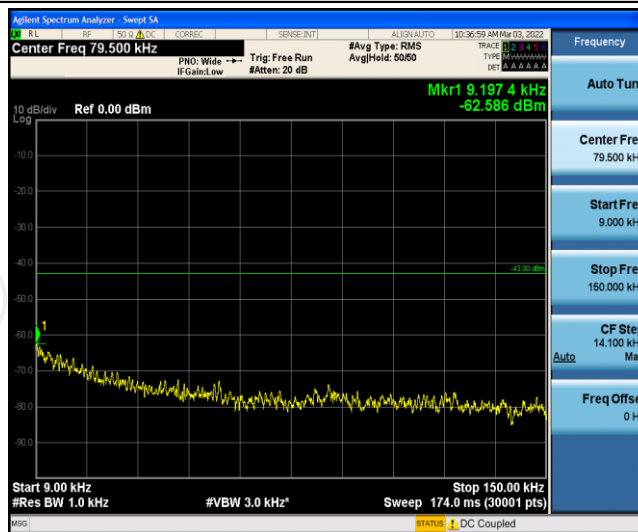

Band4-3MHz-16QAM-20385-1RB#0-Range4:1000~5000MHz

Band4-3MHz-16QAM-20385-1RB#0-Range5:5000~12000MHz

Band4-3MHz-16QAM-20385-1RB#0-Range6:12000~26500MHz

Band4-5MHz-QPSK-19975-1RB#0-Range1:0.009~0.15MHz

Band4-5MHz-QPSK-19975-1RB#0-Range2:0.15~30MHz