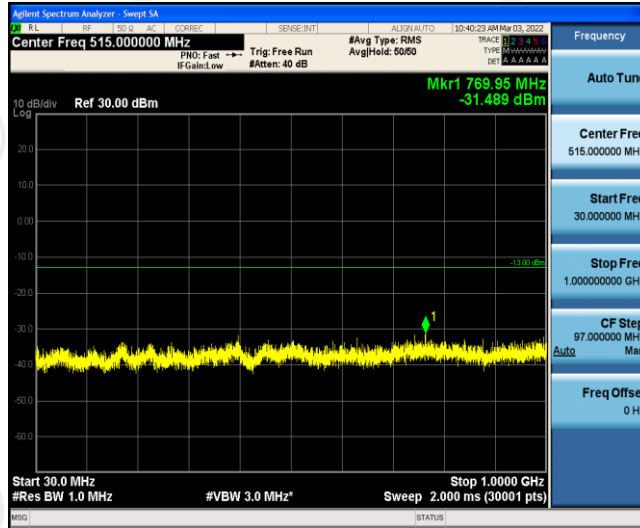

Band4-5MHz-QPSK-20375-1RB#0-Range6:12000~26500MHz

Band4-5MHz-16QAM-19975-1RB#0-Range1:0.009~0.15MHz

Band4-5MHz-16QAM-19975-1RB#0-Range2:0.15~30MHz

Band4-5MHz-16QAM-19975-1RB#0-Range3:30~1000MHz

Band4-5MHz-16QAM-19975-1RB#0-Range4:1000~5000MHz