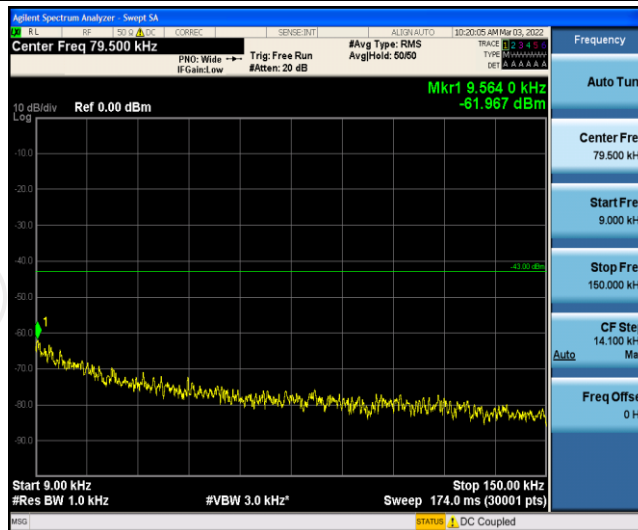

Band4-3MHz-16QAM-19965-1RB#0-Range6:12000~26500MHz

Band4-3MHz-16QAM-20175-1RB#0-Range1:0.009~0.15MHz

Band4-3MHz-16QAM-20175-1RB#0-Range2:0.15~30MHz

Band4-3MHz-16QAM-20175-1RB#0-Range3:30~1000MHz

Band4-3MHz-16QAM-20175-1RB#0-Range4:1000~5000MHz

Band4-3MHz-16QAM-20175-1RB#0-Range5:5000~12000MHz

Band4-3MHz-16QAM-20175-1RB#0-Range6:12000~26500MHz

Band4-3MHz-16QAM-20385-1RB#0-Range1:0.009~0.15MHz

Band4-3MHz-16QAM-20385-1RB#0-Range2:0.15~30MHz

Band4-3MHz-16QAM-20385-1RB#0-Range3:30~1000MHz