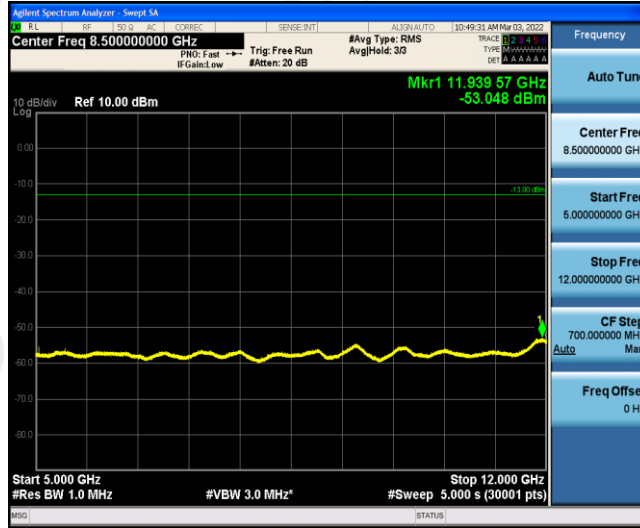

Band4-5MHz-QPSK-20375-1RB#0-Range1:0.009~0.15MHz

Band4-5MHz-QPSK-20375-1RB#0-Range2:0.15~30MHz

Band4-5MHz-QPSK-20375-1RB#0-Range3:30~1000MHz

Band4-5MHz-QPSK-20375-1RB#0-Range4:1000~5000MHz

Band4-5MHz-QPSK-20375-1RB#0-Range5:5000~12000MHz