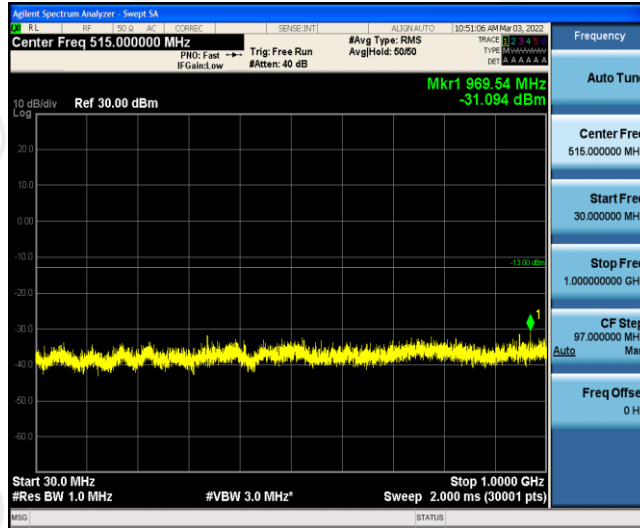

Band4-5MHz-16QAM-20375-1RB#0-Range3:30~1000MHz

Band4-5MHz-16QAM-20375-1RB#0-Range4:1000~5000MHz