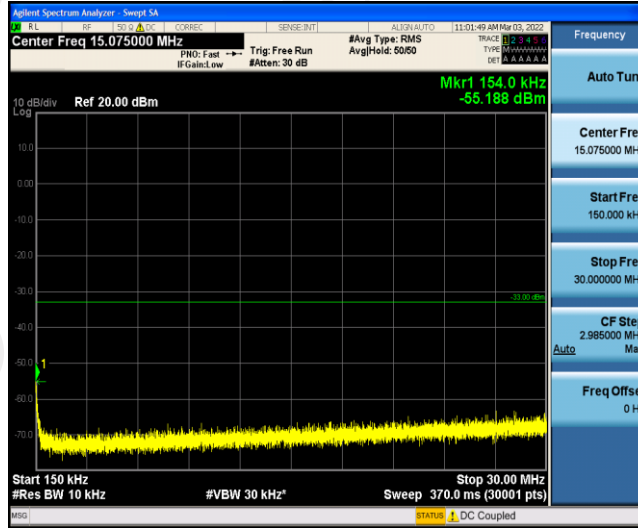

Band4-10MHz-QPSK-20000-1RB#0-Range2:0.15~30MHz

Band4-10MHz-QPSK-20000-1RB#0-Range3:30~1000MHz