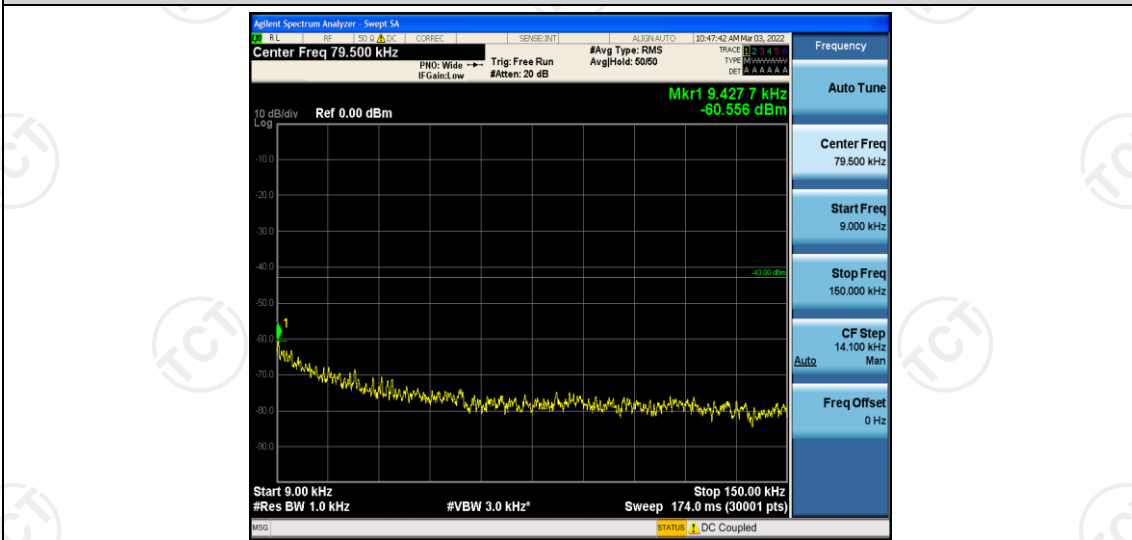

Band4-5MHz-QPSK-20375-1RB#0-Range1:0.009~0.15MHz

Band4-5MHz-QPSK-20375-1RB#0-Range2:0.15~30MHz