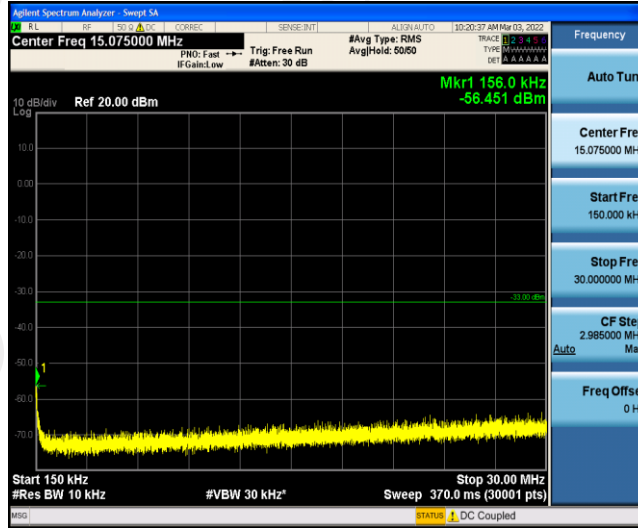

Band4-3MHz-16QAM-19965-1RB#0-Range6:12000~26500MHz

Band4-3MHz-16QAM-20175-1RB#0-Range1:0.009~0.15MHz

Band4-3MHz-16QAM-20175-1RB#0-Range2:0.15~30MHz

Band4-3MHz-16QAM-20175-1RB#0-Range3:30~1000MHz

Band4-3MHz-16QAM-20175-1RB#0-Range4:1000~5000MHz

Band4-3MHz-16QAM-20175-1RB#0-Range5:5000~12000MHz

Band4-3MHz-16QAM-20175-1RB#0-Range6:12000~26500MHz

Band4-3MHz-16QAM-20385-1RB#0-Range1:0.009~0.15MHz

Band4-3MHz-16QAM-20385-1RB#0-Range2:0.15~30MHz

Band4-3MHz-16QAM-20385-1RB#0-Range3:30~1000MHz