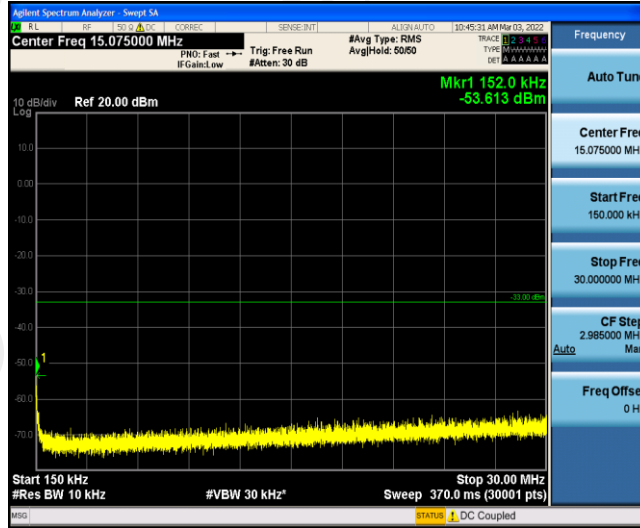

Band4-5MHz-16QAM-19975-1RB#0-Range5:5000~12000MHz

Band4-5MHz-16QAM-19975-1RB#0-Range6:12000~26500MHz

Band4-5MHz-16QAM-20175-1RB#0-Range1:0.009~0.15MHz

Band4-5MHz-16QAM-20175-1RB#0-Range2:0.15~30MHz

Band4-5MHz-16QAM-20175-1RB#0-Range3:30~1000MHz