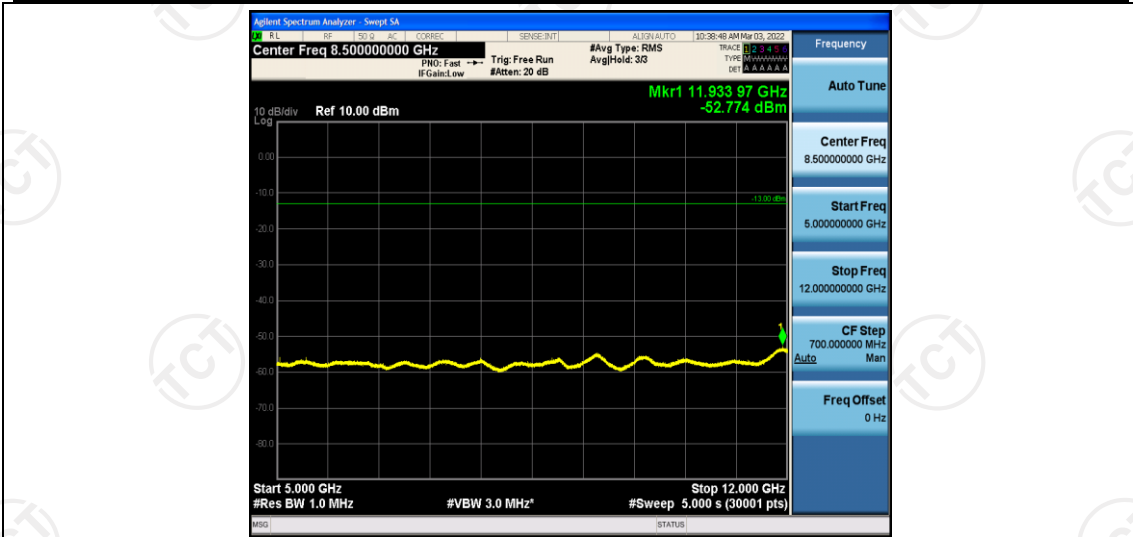

Band4-5MHz-QPSK-19975-1RB#0-Range3:30~1000MHz

Band4-5MHz-QPSK-19975-1RB#0-Range4:1000~5000MHz

Band4-5MHz-QPSK-19975-1RB#0-Range5:5000~12000MHz

Band4-5MHz-QPSK-19975-1RB#0-Range6:12000~26500MHz

Band4-5MHz-QPSK-20175-1RB#0-Range1:0.009~0.15MHz