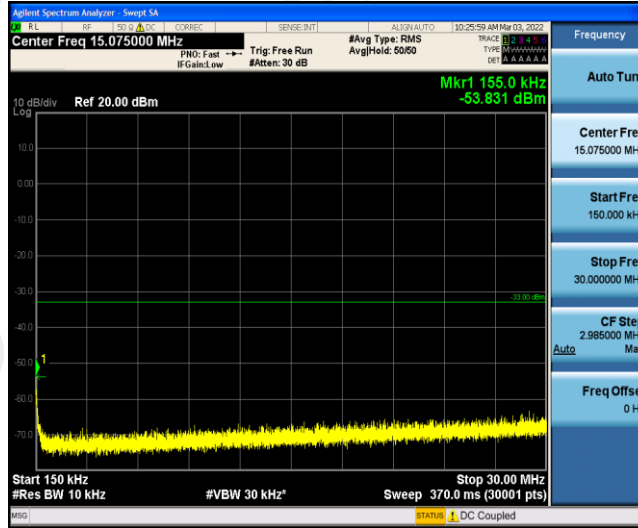

Band4-3MHz-16QAM-20175-1RB#0-Range5:5000~12000MHz

Band4-3MHz-16QAM-20175-1RB#0-Range6:12000~26500MHz

Band4-3MHz-16QAM-20385-1RB#0-Range1:0.009~0.15MHz

Band4-3MHz-16QAM-20385-1RB#0-Range2:0.15~30MHz

Band4-3MHz-16QAM-20385-1RB#0-Range3:30~1000MHz