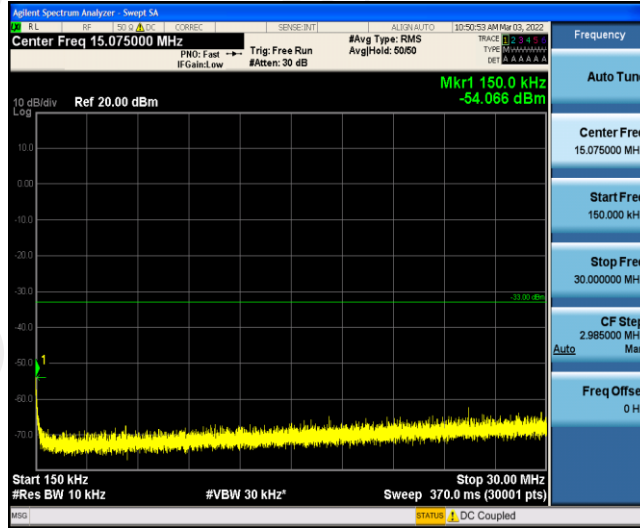

Band4-5MHz-16QAM-20175-1RB#0-Range4:1000~5000MHz

Band4-5MHz-16QAM-20175-1RB#0-Range5:5000~12000MHz

Band4-5MHz-16QAM-20175-1RB#0-Range6:12000~26500MHz

Band4-5MHz-16QAM-20375-1RB#0-Range1:0.009~0.15MHz

Band4-5MHz-16QAM-20375-1RB#0-Range2:0.15~30MHz