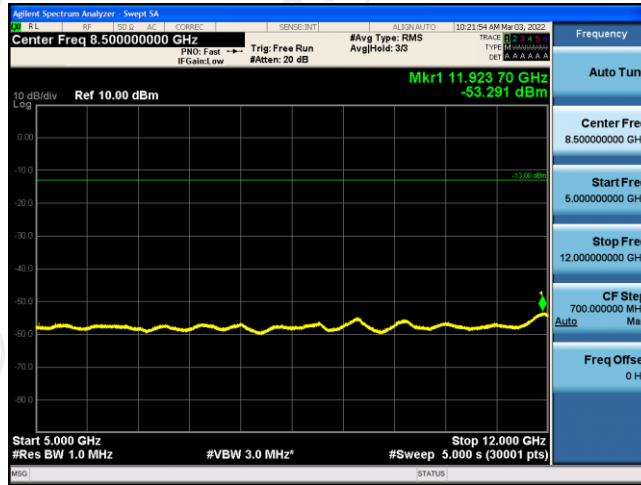

Band4-3MHz-16QAM-19965-1RB#0-Range6:12000~26500MHz

Band4-3MHz-16QAM-20175-1RB#0-Range1:0.009~0.15MHz

Band4-3MHz-16QAM-20175-1RB#0-Range2:0.15~30MHz

Band4-3MHz-16QAM-20175-1RB#0-Range3:30~1000MHz

Band4-3MHz-16QAM-20175-1RB#0-Range4:1000~5000MHz

Band4-3MHz-16QAM-20175-1RB#0-Range5:5000~12000MHz

Band4-3MHz-16QAM-20175-1RB#0-Range6:12000~26500MHz

Band4-3MHz-16QAM-20385-1RB#0-Range1:0.009~0.15MHz

Band4-3MHz-16QAM-20385-1RB#0-Range2:0.15~30MHz

Band4-3MHz-16QAM-20385-1RB#0-Range3:30~1000MHz