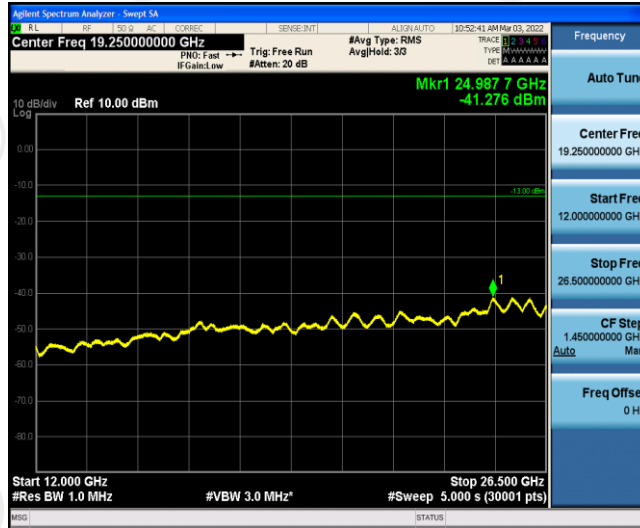

Band4-5MHz-16QAM-20375-1RB#0-Range3:30~1000MHz

Band4-5MHz-16QAM-20375-1RB#0-Range4:1000~5000MHz

Band4-5MHz-16QAM-20375-1RB#0-Range5:5000~12000MHz

Band4-5MHz-16QAM-20375-1RB#0-Range6:12000~26500MHz

Band4-10MHz-QPSK-20000-1RB#0-Range1:0.009~0.15MHz