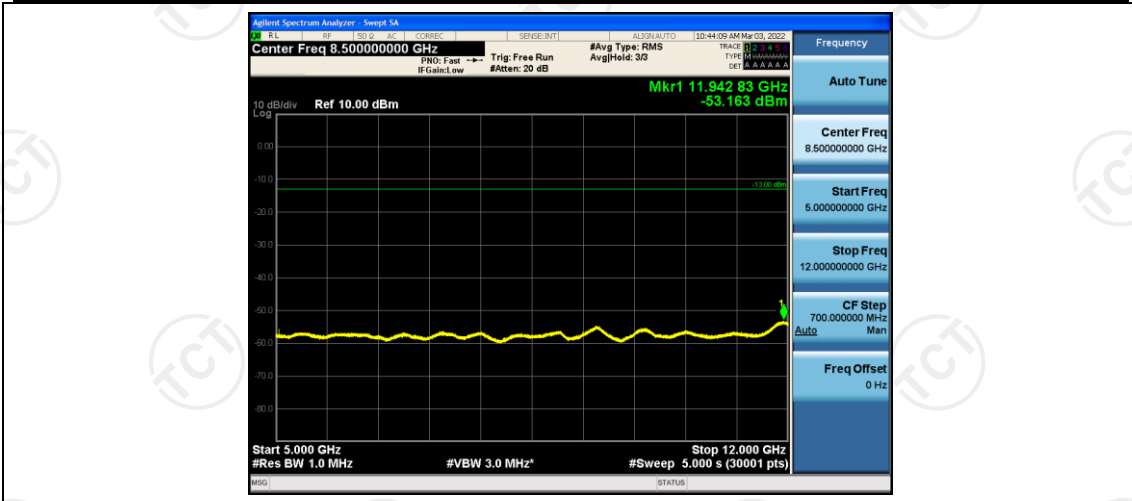

Band4-5MHz-QPSK-20175-1RB#0-Range2:0.15~30MHz

Band4-5MHz-QPSK-20175-1RB#0-Range3:30~1000MHz

Band4-5MHz-QPSK-20175-1RB#0-Range4:1000~5000MHz

Band4-5MHz-QPSK-20175-1RB#0-Range5:5000~12000MHz

Band4-5MHz-QPSK-20175-1RB#0-Range6:12000~26500MHz