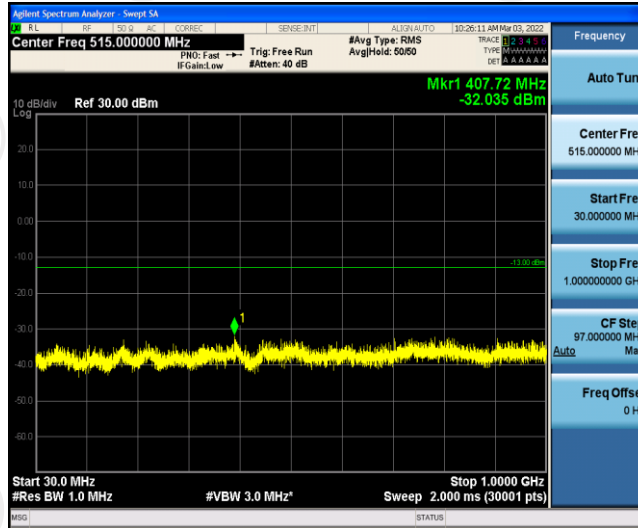

Band4-3MHz-16QAM-20175-1RB#0-Range5:5000~12000MHz

Band4-3MHz-16QAM-20175-1RB#0-Range6:12000~26500MHz

Band4-3MHz-16QAM-20385-1RB#0-Range1:0.009~0.15MHz

Band4-3MHz-16QAM-20385-1RB#0-Range2:0.15~30MHz

Band4-3MHz-16QAM-20385-1RB#0-Range3:30~1000MHz