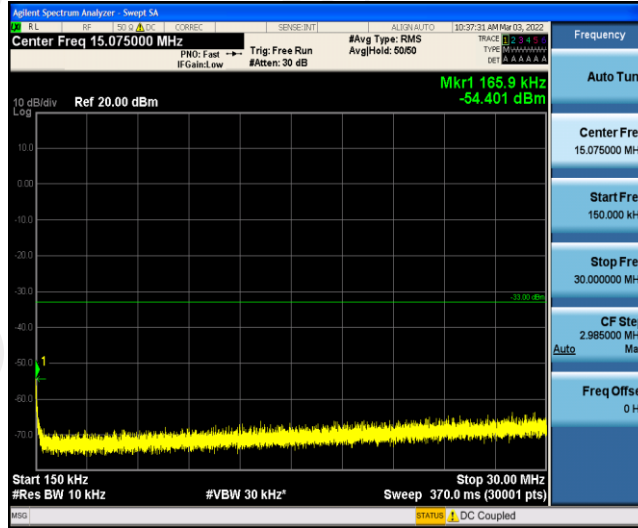

Band4-3MHz-16QAM-20385-1RB#0-Range4:1000~5000MHz

Band4-3MHz-16QAM-20385-1RB#0-Range5:5000~12000MHz

Band4-3MHz-16QAM-20385-1RB#0-Range6:12000~26500MHz

Band4-5MHz-QPSK-19975-1RB#0-Range1:0.009~0.15MHz

Band4-5MHz-QPSK-19975-1RB#0-Range2:0.15~30MHz