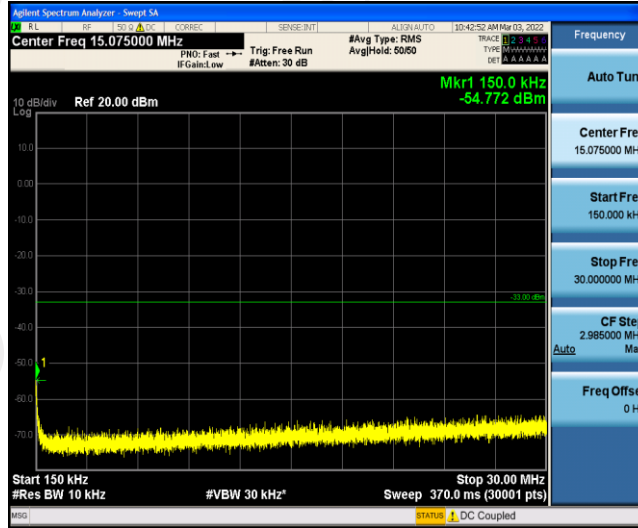

Band4-5MHz-QPSK-20175-1RB#0-Range2:0.15~30MHz

Band4-5MHz-QPSK-20175-1RB#0-Range3:30~1000MHz