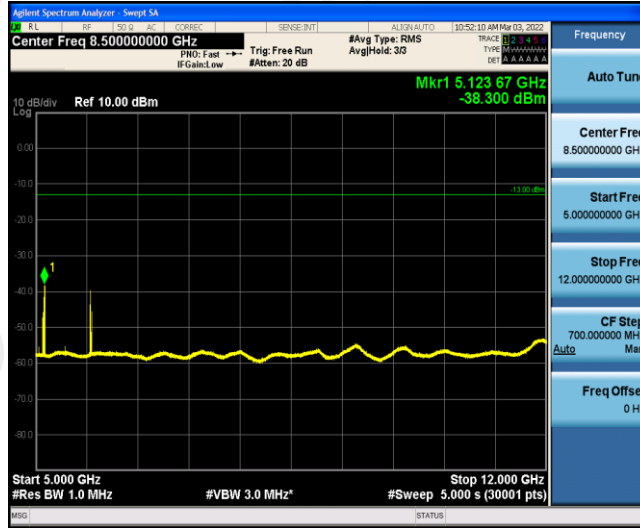

Band4-5MHz-16QAM-20375-1RB#0-Range5:5000~12000MHz

Band4-5MHz-16QAM-20375-1RB#0-Range6:12000~26500MHz