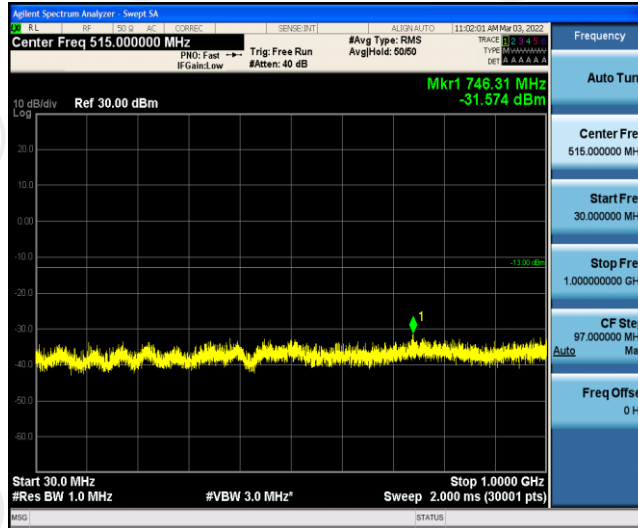

Band4-10MHz-QPSK-20000-1RB#0-Range3:30~1000MHz

Band4-10MHz-QPSK-20000-1RB#0-Range4:1000~5000MHz