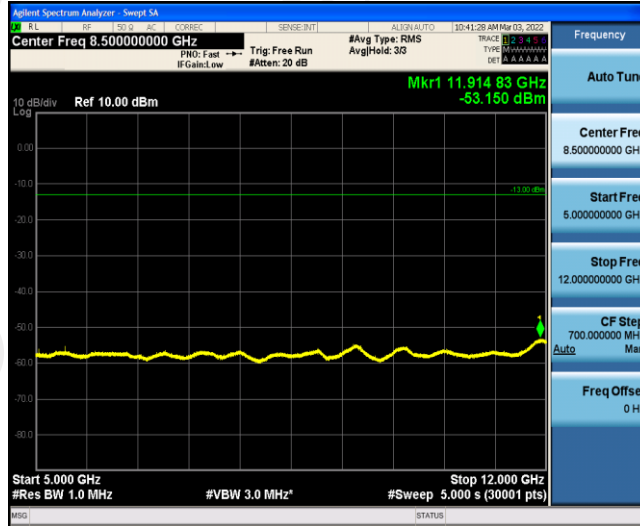

Band4-5MHz-QPSK-20375-1RB#0-Range6:12000~26500MHz

Band4-5MHz-16QAM-19975-1RB#0-Range1:0.009~0.15MHz

Band4-5MHz-16QAM-19975-1RB#0-Range2:0.15~30MHz

Band4-5MHz-16QAM-19975-1RB#0-Range3:30~1000MHz

Band4-5MHz-16QAM-19975-1RB#0-Range4:1000~5000MHz

Band4-5MHz-16QAM-19975-1RB#0-Range5:5000~12000MHz

Band4-5MHz-16QAM-19975-1RB#0-Range6:12000~26500MHz

Band4-5MHz-16QAM-20175-1RB#0-Range1:0.009~0.15MHz

Band4-5MHz-16QAM-20175-1RB#0-Range2:0.15~30MHz

Band4-5MHz-16QAM-20175-1RB#0-Range3:30~1000MHz