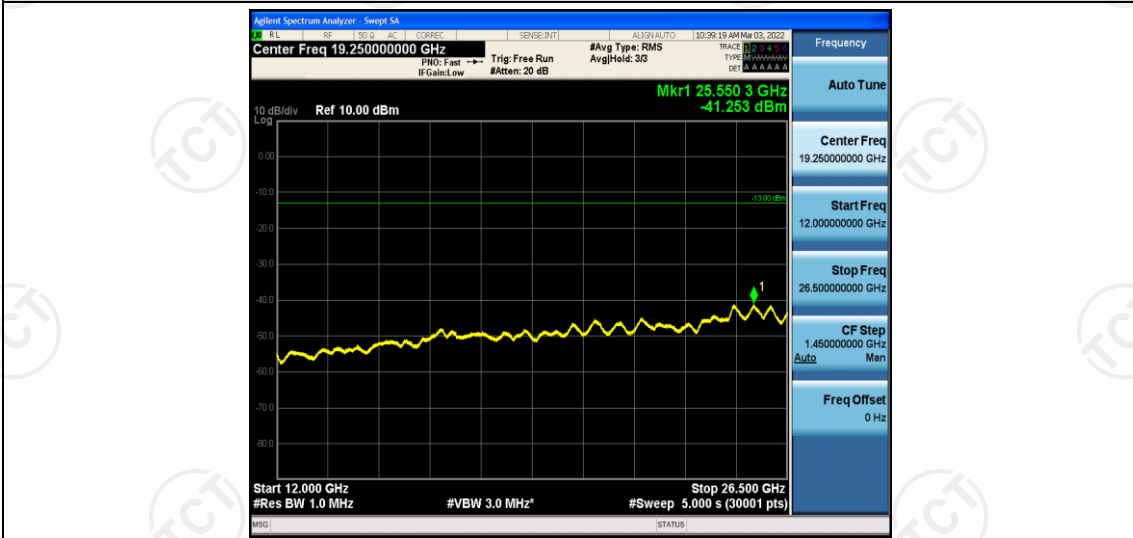

Band4-5MHz-QPSK-19975-1RB#0-Range3:30~1000MHz

Band4-5MHz-QPSK-19975-1RB#0-Range4:1000~5000MHz

Band4-5MHz-QPSK-19975-1RB#0-Range5:5000~12000MHz

Band4-5MHz-QPSK-19975-1RB#0-Range6:12000~26500MHz

Band4-5MHz-QPSK-20175-1RB#0-Range1:0.009~0.15MHz