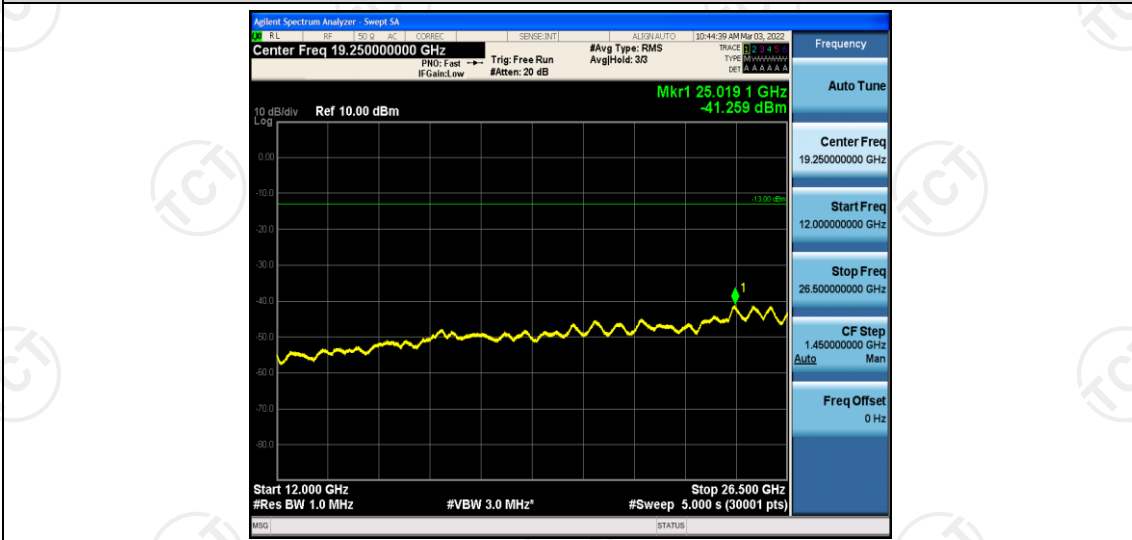

Band4-5MHz-QPSK-20175-1RB#0-Range2:0.15~30MHz

Band4-5MHz-QPSK-20175-1RB#0-Range3:30~1000MHz

Band4-5MHz-QPSK-20175-1RB#0-Range4:1000~5000MHz

Band4-5MHz-QPSK-20175-1RB#0-Range5:5000~12000MHz

Band4-5MHz-QPSK-20175-1RB#0-Range6:12000~26500MHz