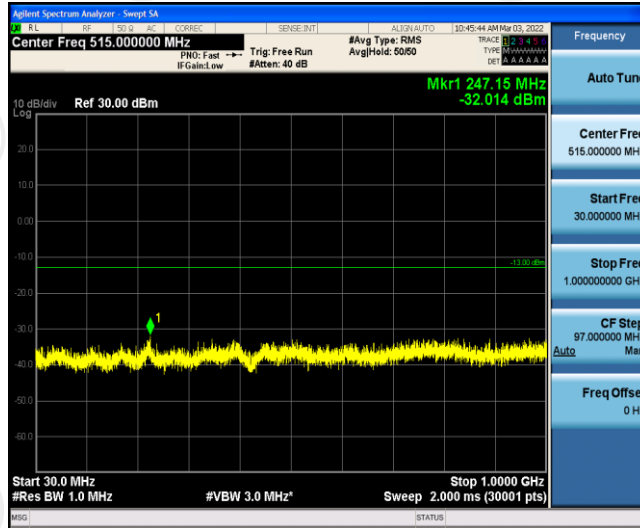

Band4-5MHz-16QAM-19975-1RB#0-Range5:5000~12000MHz

Band4-5MHz-16QAM-19975-1RB#0-Range6:12000~26500MHz

Band4-5MHz-16QAM-20175-1RB#0-Range1:0.009~0.15MHz

Band4-5MHz-16QAM-20175-1RB#0-Range2:0.15~30MHz

Band4-5MHz-16QAM-20175-1RB#0-Range3:30~1000MHz