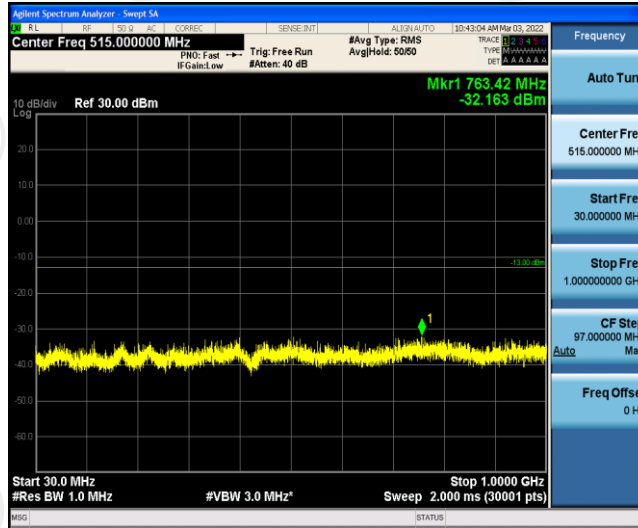

Band4-5MHz-QPSK-20175-1RB#0-Range3:30~1000MHz

Band4-5MHz-QPSK-20175-1RB#0-Range4:1000~5000MHz