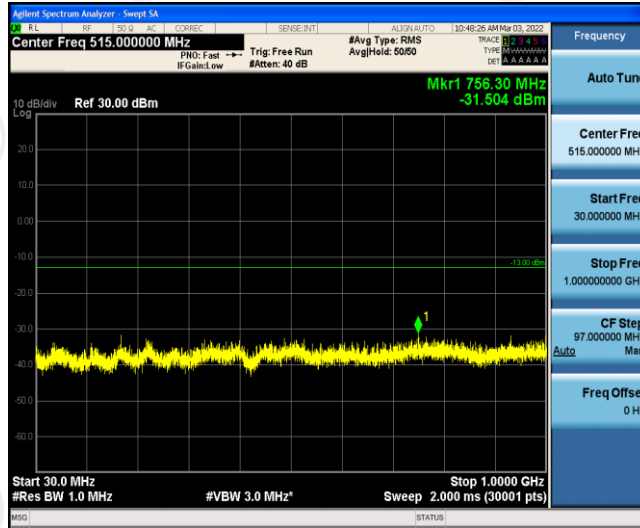

Band4-5MHz-QPSK-20375-1RB#0-Range3:30~1000MHz

Band4-5MHz-QPSK-20375-1RB#0-Range4:1000~5000MHz