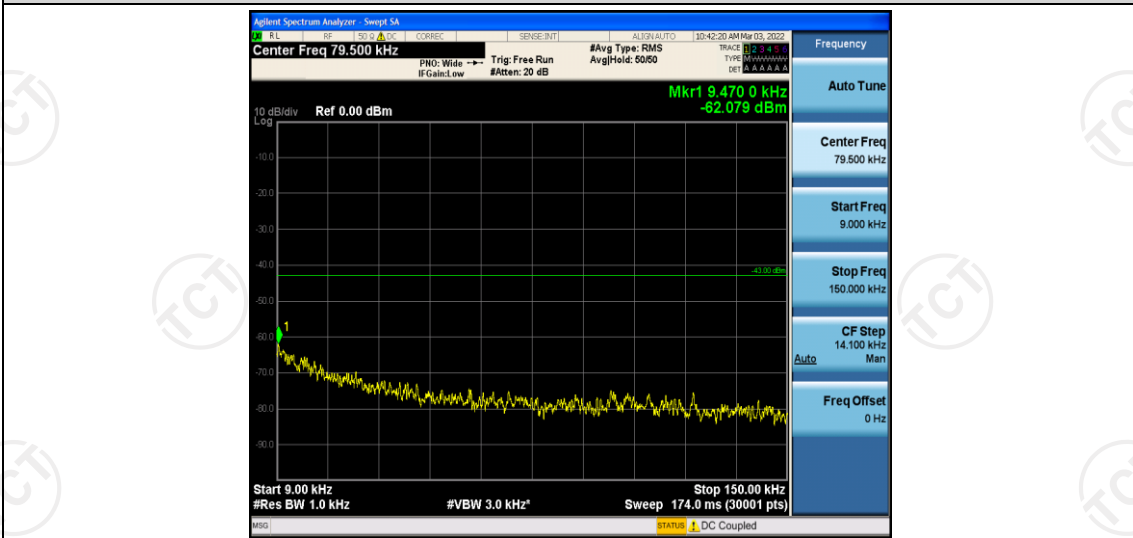

Band4-5MHz-QPSK-19975-1RB#0-Range3:30~1000MHz

Band4-5MHz-QPSK-19975-1RB#0-Range4:1000~5000MHz

Band4-5MHz-QPSK-19975-1RB#0-Range5:5000~12000MHz

Band4-5MHz-QPSK-19975-1RB#0-Range6:12000~26500MHz

Band4-5MHz-QPSK-20175-1RB#0-Range1:0.009~0.15MHz