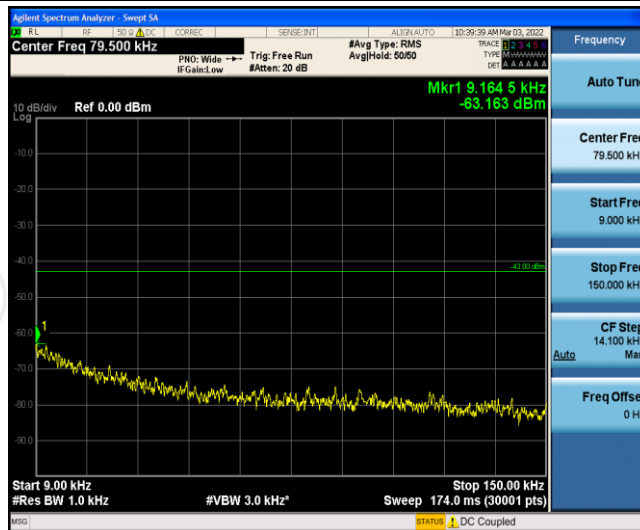

Band4-5MHz-16QAM-19975-1RB#0-Range1:0.009~0.15MHz

Band4-5MHz-16QAM-19975-1RB#0-Range2:0.15~30MHz