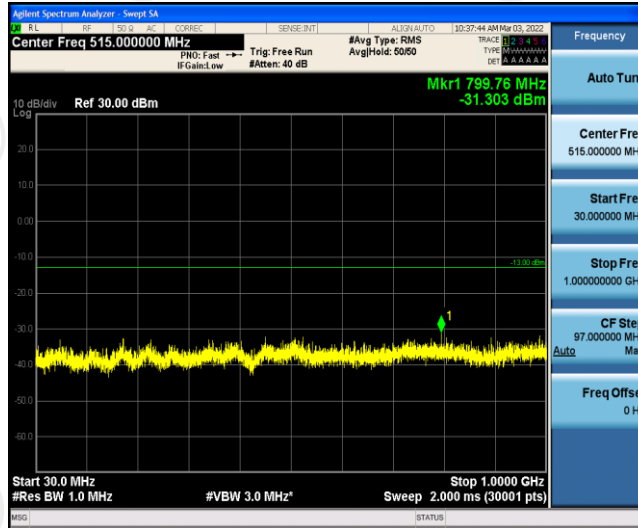

Band4-5MHz-QPSK-19975-1RB#0-Range3:30~1000MHz

Band4-5MHz-QPSK-19975-1RB#0-Range4:1000~5000MHz