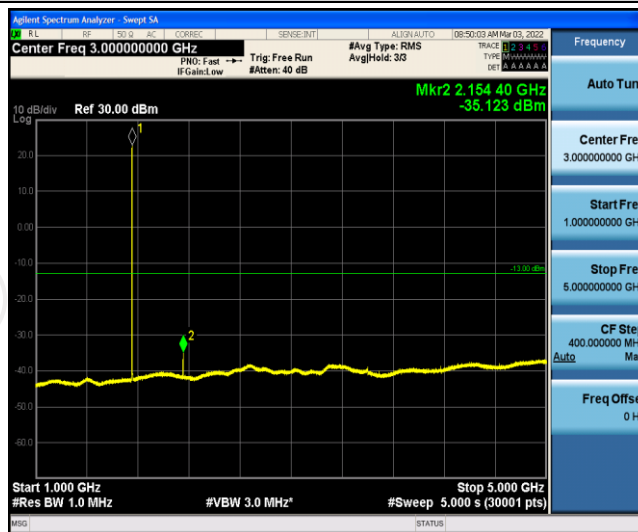

Band4-1.4MHz-QPSK-20175-1RB#0-Range5:5000~12000MHz

Band4-1.4MHz-QPSK-20175-1RB#0-Range6:12000~26500MHz

Band4-1.4MHz-QPSK-20393-1RB#0-Range1:0.009~0.15MHz

Band4-1.4MHz-QPSK-20393-1RB#0-Range2:0.15~30MHz

Band4-1.4MHz-QPSK-20393-1RB#0-Range3:30~1000MHz

Band4-1.4MHz-QPSK-20393-1RB#0-Range4:1000~5000MHz

Band4-1.4MHz-QPSK-20393-1RB#0-Range5:5000~12000MHz

Band4-1.4MHz-QPSK-20393-1RB#0-Range6:12000~26500MHz

Band4-1.4MHz-16QAM-19957-1RB#0-Range1:0.009~0.15MHz