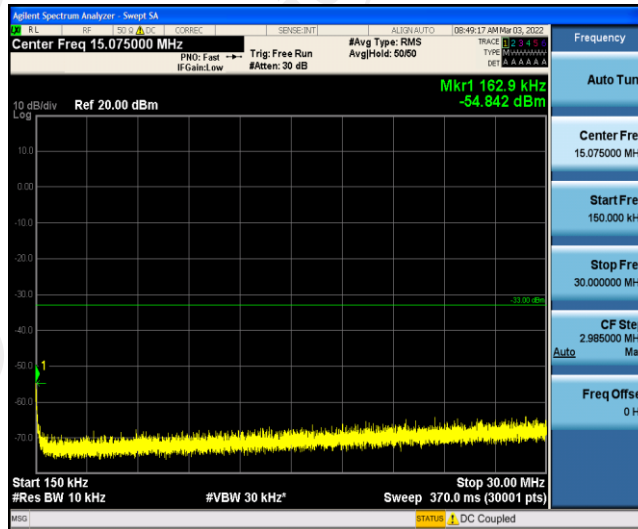

Band4-1.4MHz-QPSK-20175-1RB#0-Range5:5000~12000MHz

Band4-1.4MHz-QPSK-20175-1RB#0-Range6:12000~26500MHz

Band4-1.4MHz-QPSK-20393-1RB#0-Range1:0.009~0.15MHz

Band4-1.4MHz-QPSK-20393-1RB#0-Range2:0.15~30MHz

Band4-1.4MHz-QPSK-20393-1RB#0-Range3:30~1000MHz