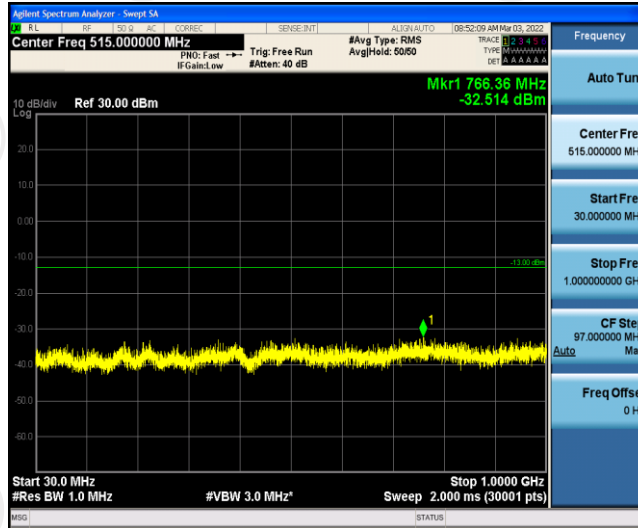

Band4-1.4MHz-16QAM-20175-1RB#0-Range6:12000~26500MHz

Band4-1.4MHz-16QAM-20393-1RB#0-Range1:0.009~0.15MHz

Band4-1.4MHz-16QAM-20393-1RB#0-Range2:0.15~30MHz

Band4-1.4MHz-16QAM-20393-1RB#0-Range3:30~1000MHz

Band4-1.4MHz-16QAM-20393-1RB#0-Range4:1000~5000MHz