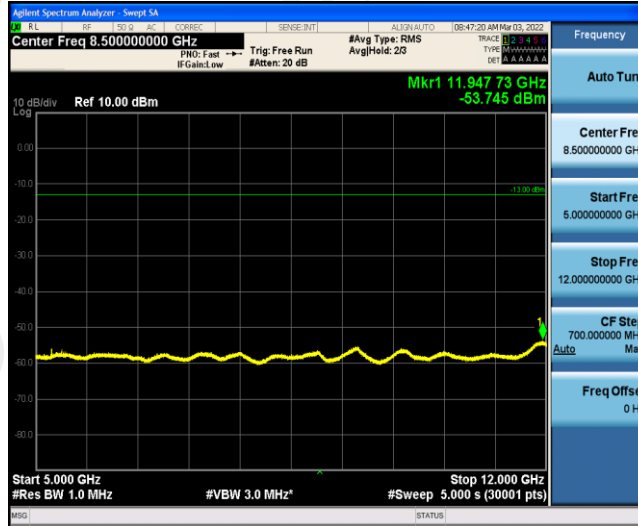

Band4-1.4MHz-16QAM-20175-1RB#0-Range1:0.009~0.15MHz

Band4-1.4MHz-16QAM-20175-1RB#0-Range2:0.15~30MHz

Band4-1.4MHz-16QAM-20175-1RB#0-Range3:30~1000MHz

Band4-1.4MHz-16QAM-20175-1RB#0-Range4:1000~5000MHz

Band4-1.4MHz-16QAM-20175-1RB#0-Range5:5000~12000MHz