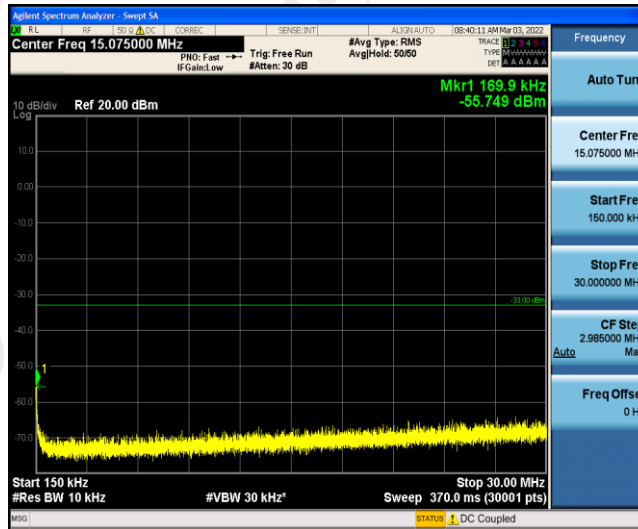

Band4-1.4MHz-16QAM-19957-1RB#0-Range2:0.15~30MHz

Band4-1.4MHz-16QAM-19957-1RB#0-Range3:30~1000MHz