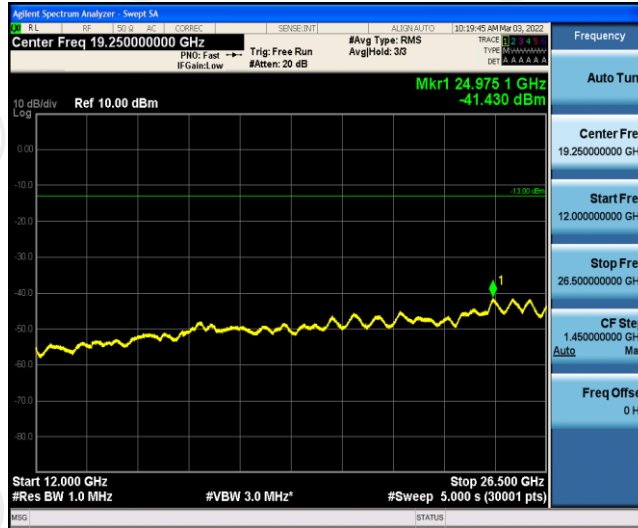

Band4-3MHz-QPSK-20175-1RB#0-Range3:30~1000MHz

Band4-3MHz-QPSK-20175-1RB#0-Range4:1000~5000MHz

Band4-3MHz-QPSK-20175-1RB#0-Range5:5000~12000MHz

Band4-3MHz-QPSK-20175-1RB#0-Range6:12000~26500MHz

Band4-3MHz-QPSK-20385-1RB#0-Range1:0.009~0.15MHz