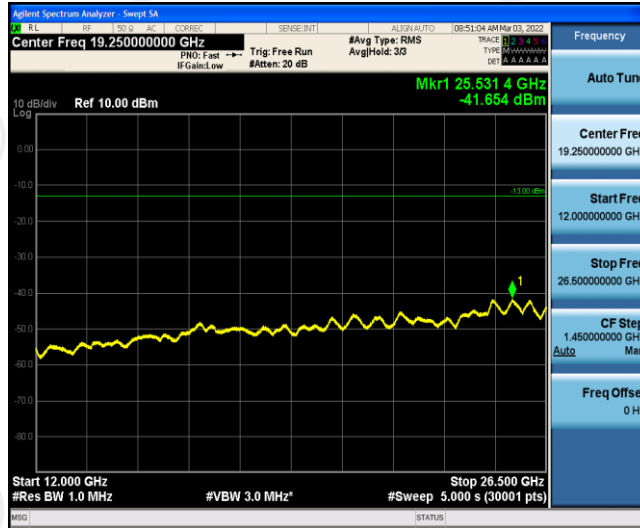

Band4-1.4MHz-QPSK-20175-1RB#0-Range5:5000~12000MHz

Band4-1.4MHz-QPSK-20175-1RB#0-Range6:12000~26500MHz

Band4-1.4MHz-QPSK-20393-1RB#0-Range1:0.009~0.15MHz

Band4-1.4MHz-QPSK-20393-1RB#0-Range2:0.15~30MHz

Band4-1.4MHz-QPSK-20393-1RB#0-Range3:30~1000MHz

Band4-1.4MHz-QPSK-20393-1RB#0-Range4:1000~5000MHz

Band4-1.4MHz-QPSK-20393-1RB#0-Range5:5000~12000MHz

Band4-1.4MHz-QPSK-20393-1RB#0-Range6:12000~26500MHz

Band4-1.4MHz-16QAM-19957-1RB#0-Range1:0.009~0.15MHz