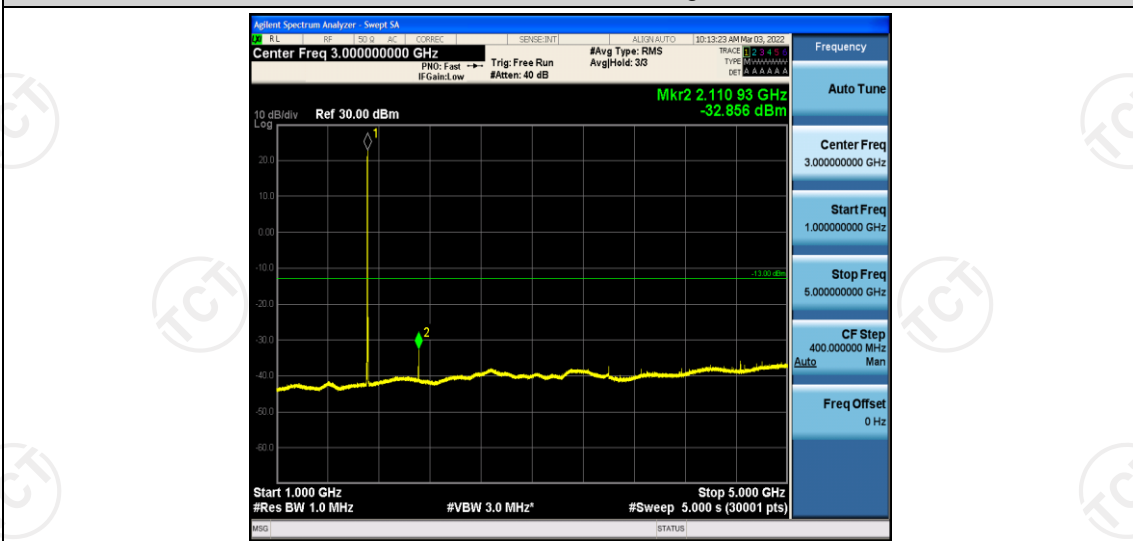

Band4-3MHz-QPSK-19965-1RB#0-Range4:1000~5000MHz

Band4-3MHz-QPSK-19965-1RB#0-Range5:5000~12000MHz