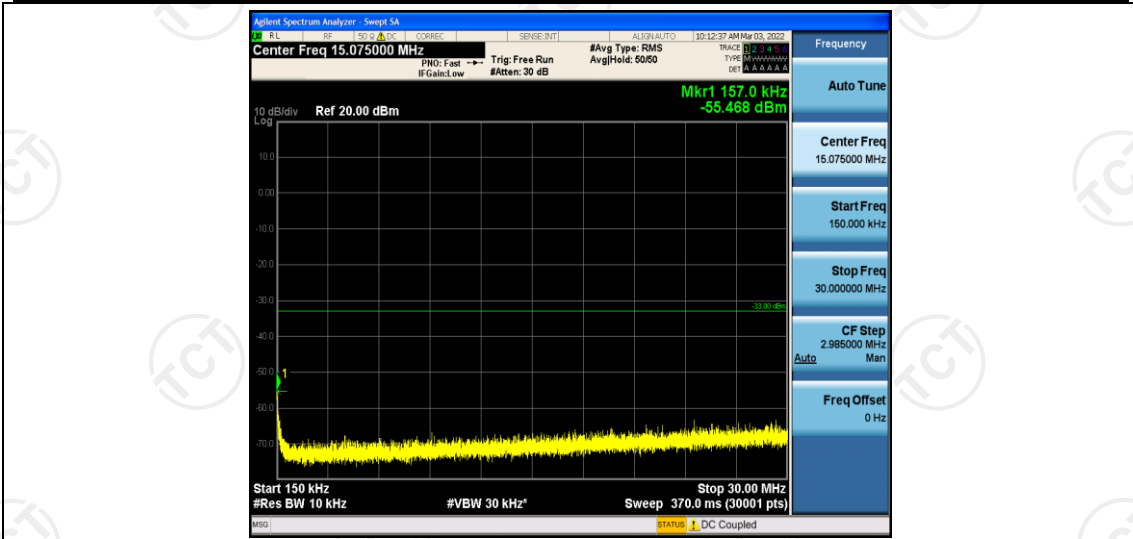

Band4-1.4MHz-16QAM-20393-1RB#0-Range5:5000~12000MHz

Band4-1.4MHz-16QAM-20393-1RB#0-Range6:12000~26500MHz

Band4-3MHz-QPSK-19965-1RB#0-Range1:0.009~0.15MHz

Band4-3MHz-QPSK-19965-1RB#0-Range2:0.15~30MHz

Band4-3MHz-QPSK-19965-1RB#0-Range3:30~1000MHz