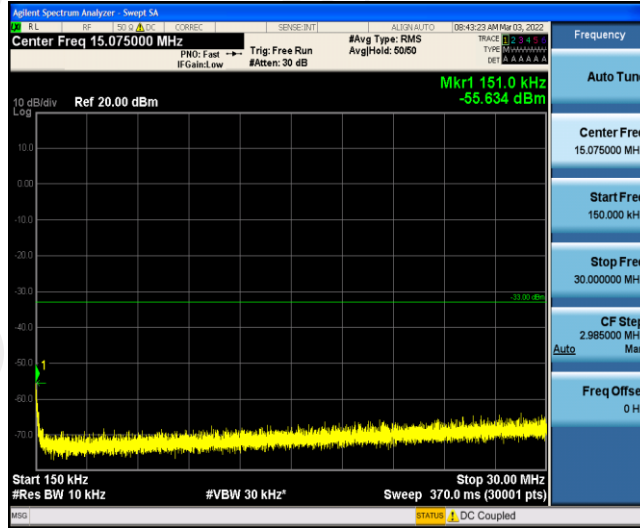

Band4-1.4MHz-QPSK-19957-1RB#0-Range6:12000~26500MHz

Band4-1.4MHz-QPSK-20175-1RB#0-Range1:0.009~0.15MHz

Band4-1.4MHz-QPSK-20175-1RB#0-Range2:0.15~30MHz

Band4-1.4MHz-QPSK-20175-1RB#0-Range3:30~1000MHz

Band4-1.4MHz-QPSK-20175-1RB#0-Range4:1000~5000MHz