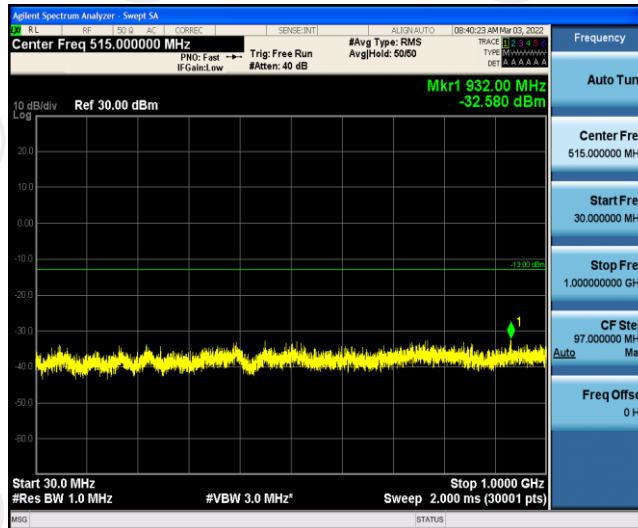

Band4-1.4MHz-16QAM-19957-1RB#0-Range3:30~1000MHz

Band4-1.4MHz-16QAM-19957-1RB#0-Range4:1000~5000MHz