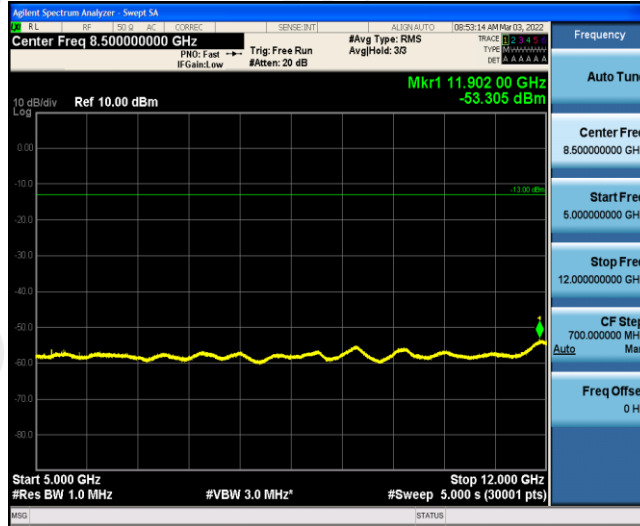

Band4-1.4MHz-16QAM-20393-1RB#0-Range5:5000~12000MHz

Band4-1.4MHz-16QAM-20393-1RB#0-Range6:12000~26500MHz