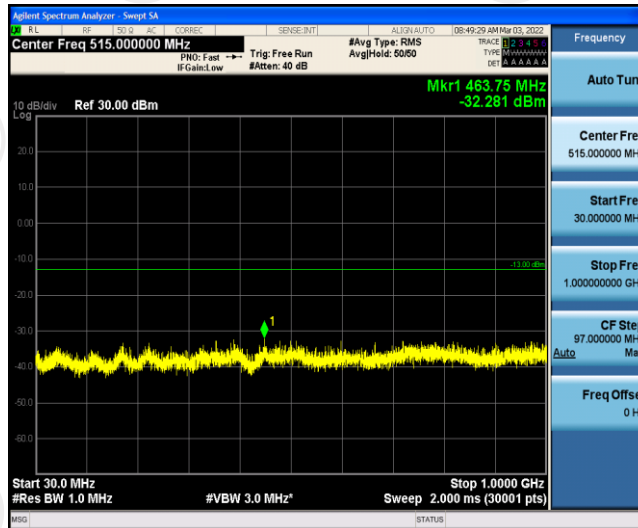

Band4-1.4MHz-QPSK-20175-1RB#0-Range5:5000~12000MHz

Band4-1.4MHz-QPSK-20175-1RB#0-Range6:12000~26500MHz

Band4-1.4MHz-QPSK-20393-1RB#0-Range1:0.009~0.15MHz

Band4-1.4MHz-QPSK-20393-1RB#0-Range2:0.15~30MHz

Band4-1.4MHz-QPSK-20393-1RB#0-Range3:30~1000MHz