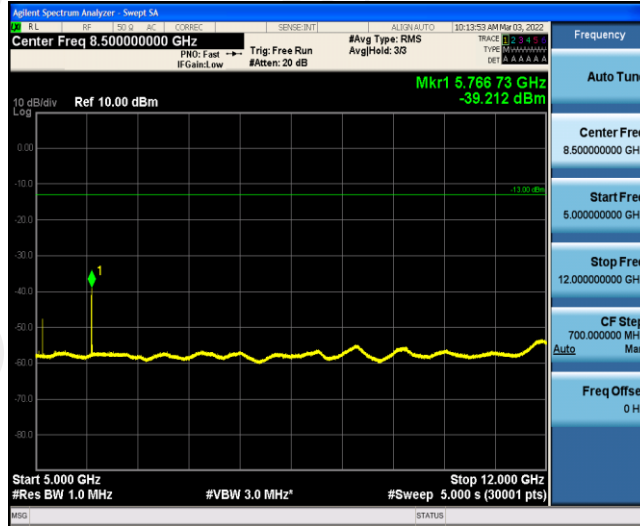

Band4-3MHz-QPSK-19965-1RB#0-Range5:5000~12000MHz

Band4-3MHz-QPSK-19965-1RB#0-Range6:12000~26500MHz