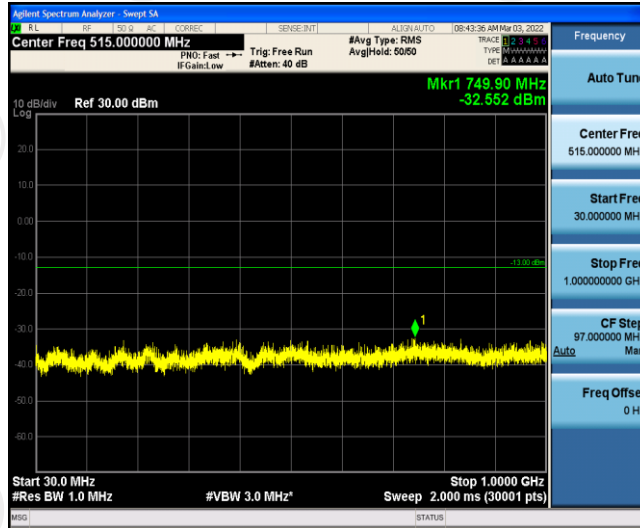

Band4-1.4MHz-QPSK-19957-1RB#0-Range6:12000~26500MHz

Band4-1.4MHz-QPSK-20175-1RB#0-Range1:0.009~0.15MHz

Band4-1.4MHz-QPSK-20175-1RB#0-Range2:0.15~30MHz

Band4-1.4MHz-QPSK-20175-1RB#0-Range3:30~1000MHz

Band4-1.4MHz-QPSK-20175-1RB#0-Range4:1000~5000MHz