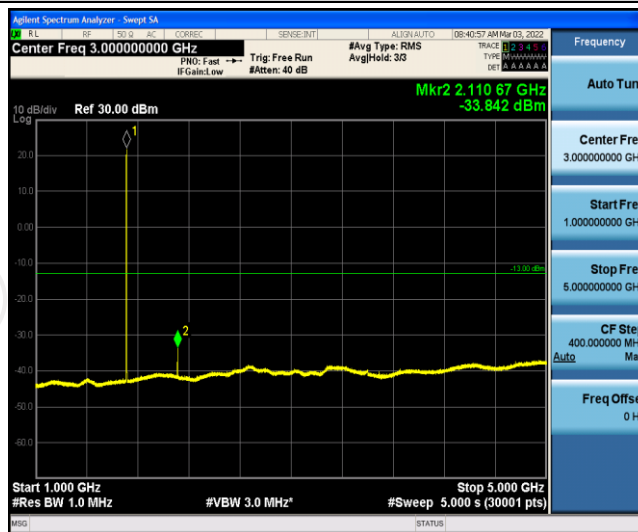

Band4-1.4MHz-QPSK-20393-1RB#0-Range4:1000~5000MHz

Band4-1.4MHz-QPSK-20393-1RB#0-Range5:5000~12000MHz

Band4-1.4MHz-QPSK-20393-1RB#0-Range6:12000~26500MHz

Band4-1.4MHz-16QAM-19957-1RB#0-Range1:0.009~0.15MHz

Band4-1.4MHz-16QAM-19957-1RB#0-Range2:0.15~30MHz

Band4-1.4MHz-16QAM-19957-1RB#0-Range3:30~1000MHz

Band4-1.4MHz-16QAM-19957-1RB#0-Range4:1000~5000MHz

Band4-1.4MHz-16QAM-19957-1RB#0-Range5:5000~12000MHz

Band4-1.4MHz-16QAM-19957-1RB#0-Range6:12000~26500MHz