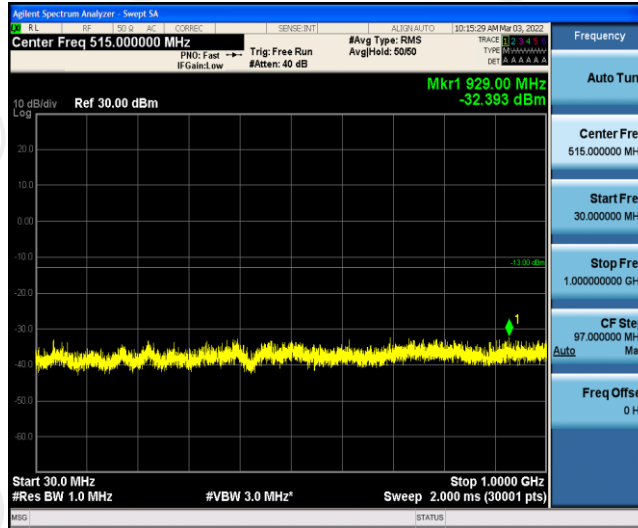

Band4-3MHz-16QAM-19965-1RB#0-Range3:30~1000MHz

Band4-3MHz-16QAM-19965-1RB#0-Range4:1000~5000MHz