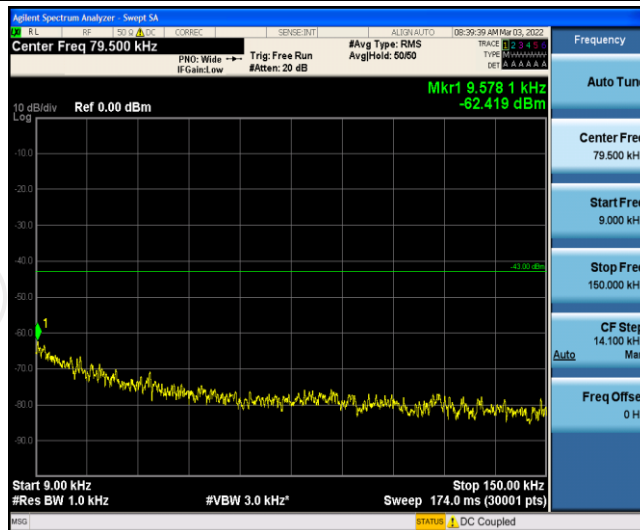

Band4-1.4MHz-QPSK-20393-1RB#0-Range4:1000~5000MHz

Band4-1.4MHz-QPSK-20393-1RB#0-Range5:5000~12000MHz

Band4-1.4MHz-QPSK-20393-1RB#0-Range6:12000~26500MHz

Band4-1.4MHz-16QAM-19957-1RB#0-Range1:0.009~0.15MHz

Band4-1.4MHz-16QAM-19957-1RB#0-Range2:0.15~30MHz

Band4-1.4MHz-16QAM-19957-1RB#0-Range3:30~1000MHz

Band4-1.4MHz-16QAM-19957-1RB#0-Range4:1000~5000MHz

Band4-1.4MHz-16QAM-19957-1RB#0-Range5:5000~12000MHz

Band4-1.4MHz-16QAM-19957-1RB#0-Range6:12000~26500MHz