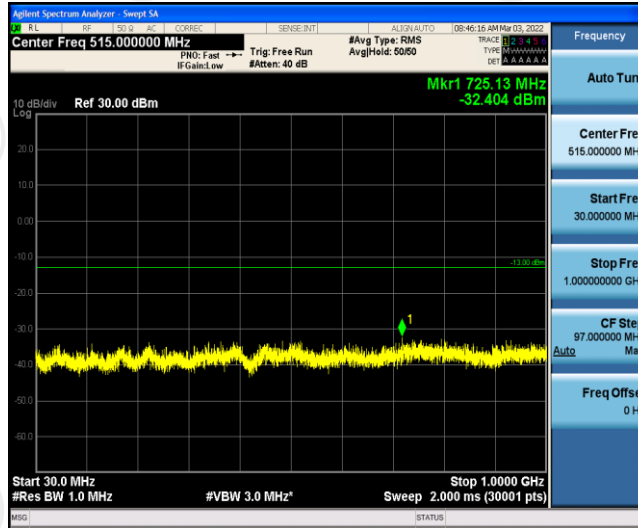

Band4-1.4MHz-16QAM-20175-1RB#0-Range3:30~1000MHz

Band4-1.4MHz-16QAM-20175-1RB#0-Range4:1000~5000MHz