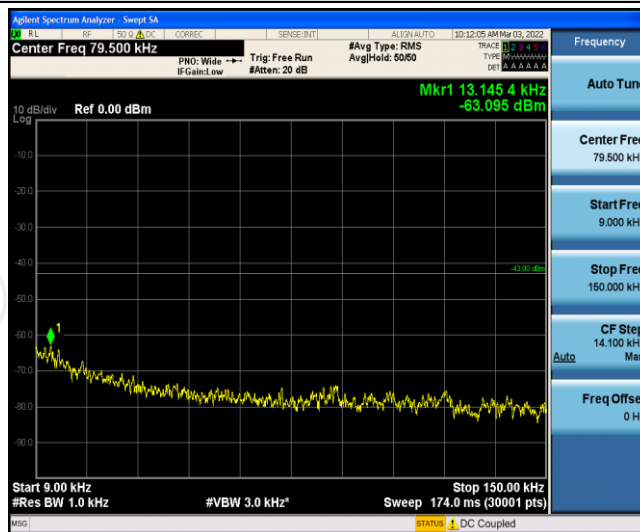

Band4-3MHz-QPSK-19965-1RB#0-Range1:0.009~0.15MHz

Band4-3MHz-QPSK-19965-1RB#0-Range2:0.15~30MHz