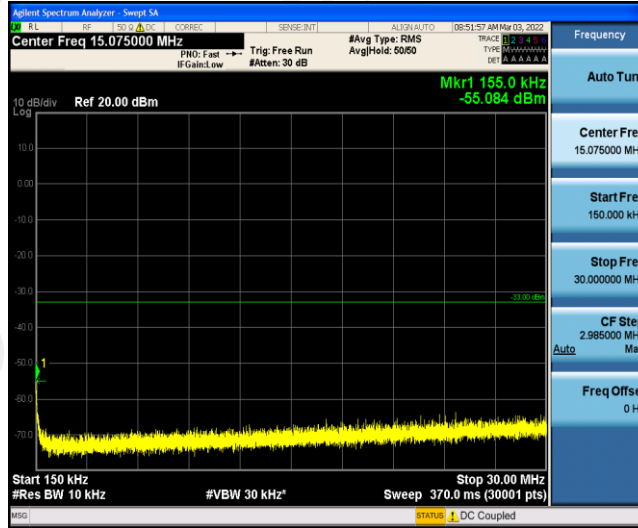

Band4-1.4MHz-16QAM-20393-1RB#0-Range2:0.15~30MHz

Band4-1.4MHz-16QAM-20393-1RB#0-Range3:30~1000MHz