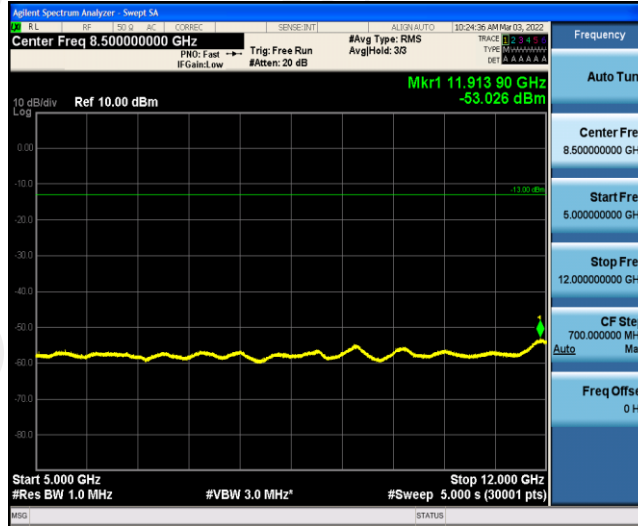

Band4-3MHz-QPSK-20385-1RB#0-Range2:0.15~30MHz

Band4-3MHz-QPSK-20385-1RB#0-Range3:30~1000MHz

Band4-3MHz-QPSK-20385-1RB#0-Range4:1000~5000MHz

Band4-3MHz-QPSK-20385-1RB#0-Range5:5000~12000MHz

Band4-3MHz-QPSK-20385-1RB#0-Range6:12000~26500MHz