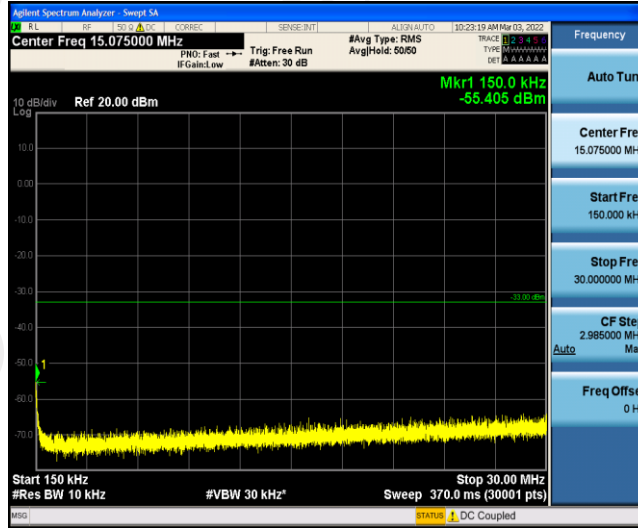

Band4-3MHz-QPSK-20385-1RB#0-Range2:0.15~30MHz

Band4-3MHz-QPSK-20385-1RB#0-Range3:30~1000MHz