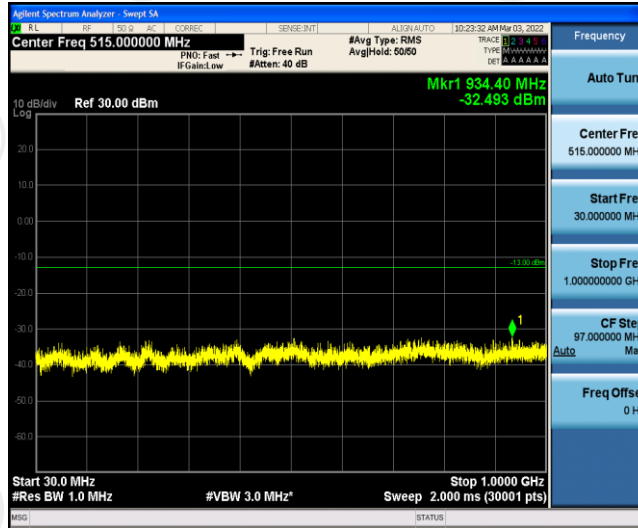

Band4-3MHz-QPSK-20385-1RB#0-Range3:30~1000MHz

Band4-3MHz-QPSK-20385-1RB#0-Range4:1000~5000MHz