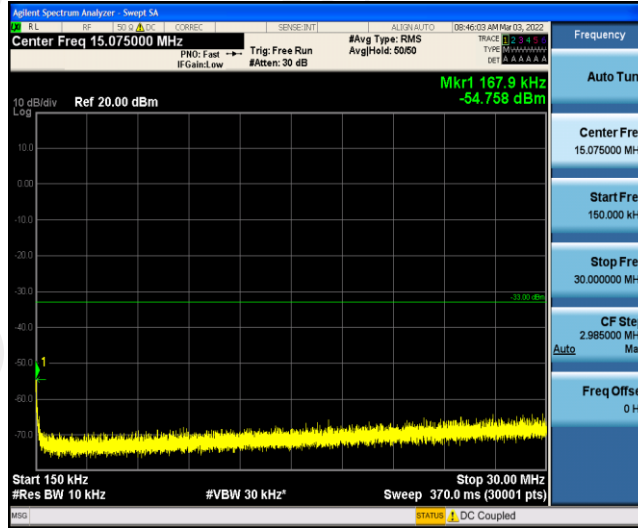

Band4-1.4MHz-16QAM-20175-1RB#0-Range2:0.15~30MHz

Band4-1.4MHz-16QAM-20175-1RB#0-Range3:30~1000MHz