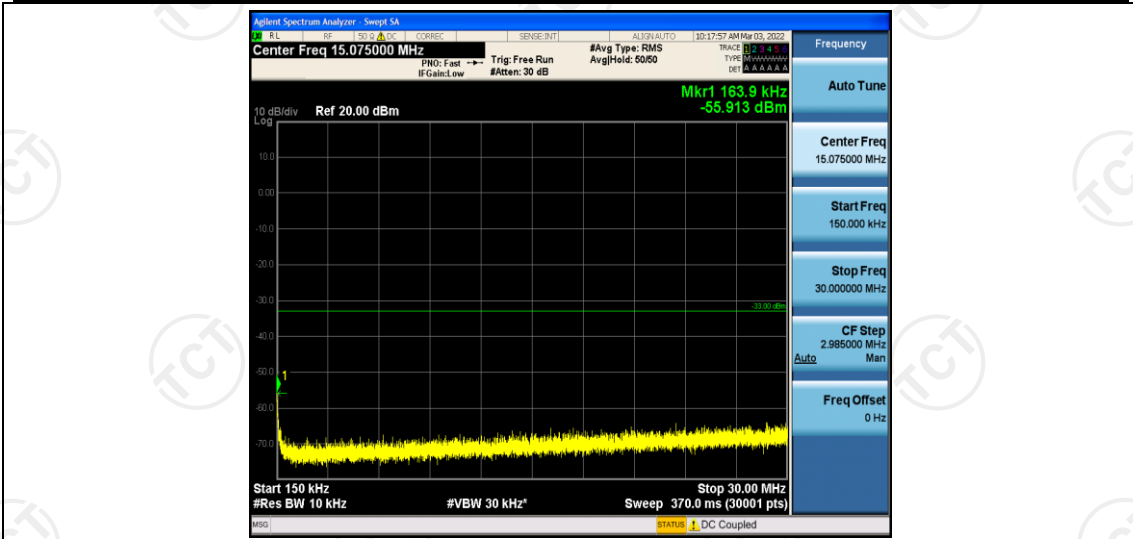

Band4-3MHz-QPSK-19965-1RB#0-Range4:1000~5000MHz

Band4-3MHz-QPSK-19965-1RB#0-Range5:5000~12000MHz

Band4-3MHz-QPSK-19965-1RB#0-Range6:12000~26500MHz

Band4-3MHz-QPSK-20175-1RB#0-Range1:0.009~0.15MHz

Band4-3MHz-QPSK-20175-1RB#0-Range2:0.15~30MHz