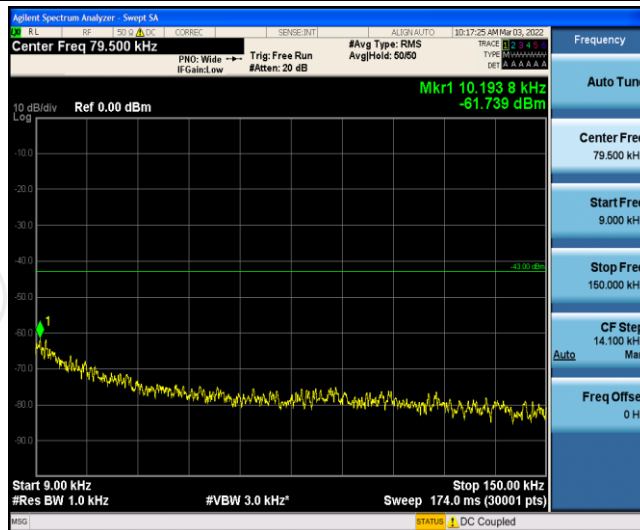

Band4-3MHz-QPSK-19965-1RB#0-Range4:1000~5000MHz

Band4-3MHz-QPSK-19965-1RB#0-Range5:5000~12000MHz

Band4-3MHz-QPSK-19965-1RB#0-Range6:12000~26500MHz

Band4-3MHz-QPSK-20175-1RB#0-Range1:0.009~0.15MHz

Band4-3MHz-QPSK-20175-1RB#0-Range2:0.15~30MHz