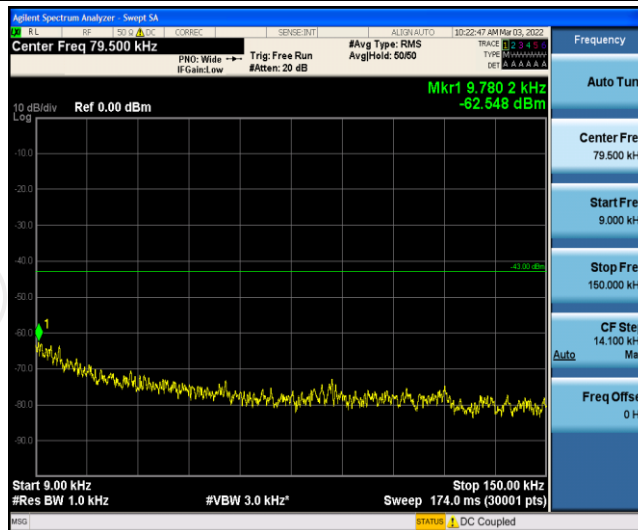

Band4-3MHz-QPSK-20175-1RB#0-Range3:30~1000MHz

Band4-3MHz-QPSK-20175-1RB#0-Range4:1000~5000MHz

Band4-3MHz-QPSK-20175-1RB#0-Range5:5000~12000MHz

Band4-3MHz-QPSK-20175-1RB#0-Range6:12000~26500MHz

Band4-3MHz-QPSK-20385-1RB#0-Range1:0.009~0.15MHz