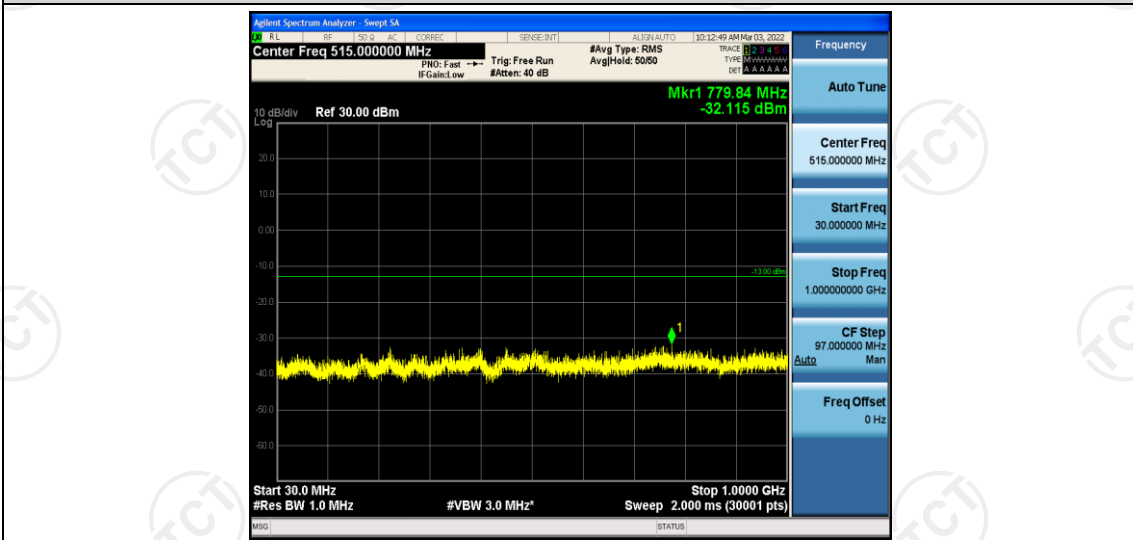

Band4-1.4MHz-16QAM-20393-1RB#0-Range5:5000~12000MHz

Band4-1.4MHz-16QAM-20393-1RB#0-Range6:12000~26500MHz

Band4-3MHz-QPSK-19965-1RB#0-Range1:0.009~0.15MHz

Band4-3MHz-QPSK-19965-1RB#0-Range2:0.15~30MHz

Band4-3MHz-QPSK-19965-1RB#0-Range3:30~1000MHz