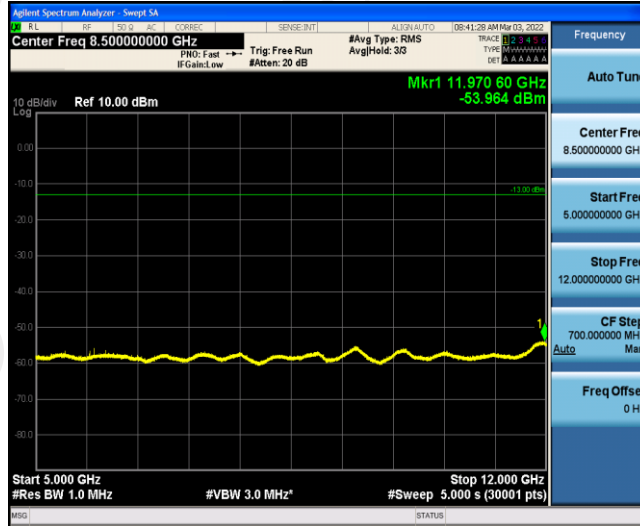

Band4-1.4MHz-16QAM-19957-1RB#0-Range2:0.15~30MHz

Band4-1.4MHz-16QAM-19957-1RB#0-Range3:30~1000MHz

Band4-1.4MHz-16QAM-19957-1RB#0-Range4:1000~5000MHz

Band4-1.4MHz-16QAM-19957-1RB#0-Range5:5000~12000MHz

Band4-1.4MHz-16QAM-19957-1RB#0-Range6:12000~26500MHz

Band4-1.4MHz-16QAM-20175-1RB#0-Range1:0.009~0.15MHz

Band4-1.4MHz-16QAM-20175-1RB#0-Range2:0.15~30MHz

Band4-1.4MHz-16QAM-20175-1RB#0-Range3:30~1000MHz

Band4-1.4MHz-16QAM-20175-1RB#0-Range4:1000~5000MHz

Band4-1.4MHz-16QAM-20175-1RB#0-Range5:5000~12000MHz