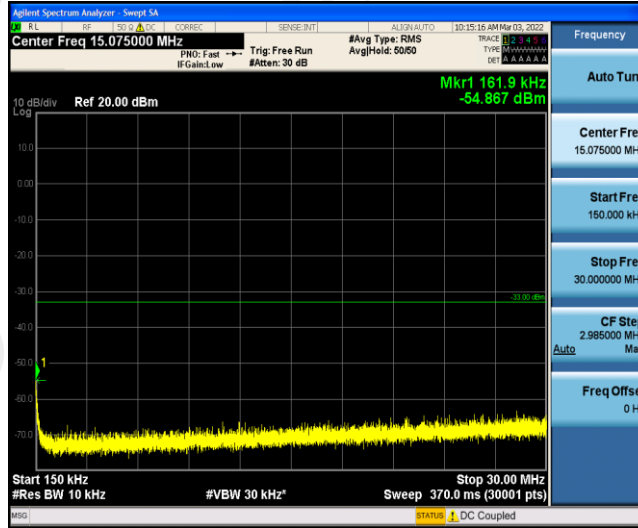

Band4-3MHz-16QAM-19965-1RB#0-Range2:0.15~30MHz

Band4-3MHz-16QAM-19965-1RB#0-Range3:30~1000MHz