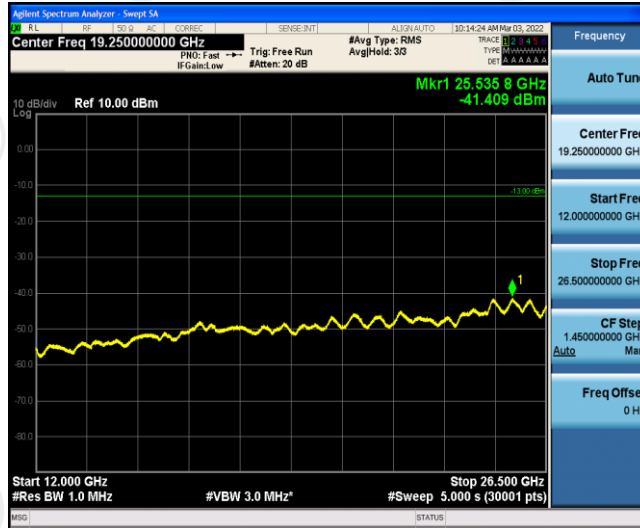

Band4-3MHz-QPSK-19965-1RB#0-Range6:12000~26500MHz

Band4-3MHz-QPSK-20175-1RB#0-Range1:0.009~0.15MHz