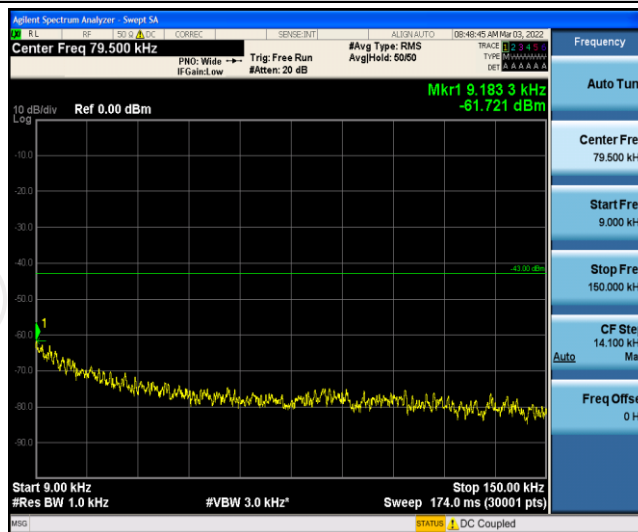

Band4-1.4MHz-QPSK-20393-1RB#0-Range1:0.009~0.15MHz

Band4-1.4MHz-QPSK-20393-1RB#0-Range2:0.15~30MHz