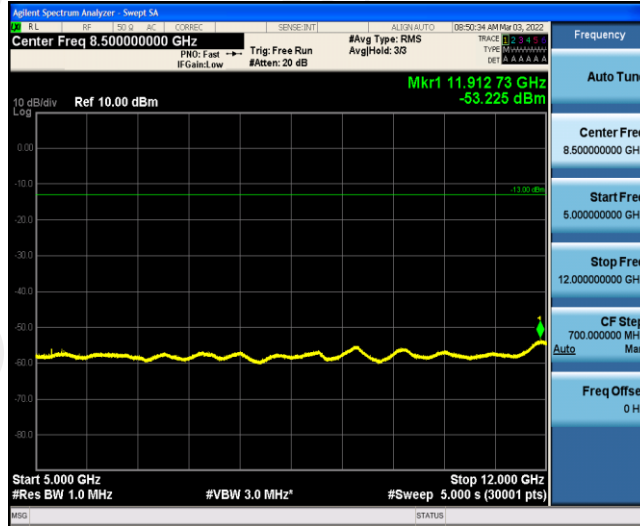

Band4-1.4MHz-QPSK-20175-1RB#0-Range5:5000~12000MHz

Band4-1.4MHz-QPSK-20175-1RB#0-Range6:12000~26500MHz

Band4-1.4MHz-QPSK-20393-1RB#0-Range1:0.009~0.15MHz

Band4-1.4MHz-QPSK-20393-1RB#0-Range2:0.15~30MHz

Band4-1.4MHz-QPSK-20393-1RB#0-Range3:30~1000MHz

Band4-1.4MHz-QPSK-20393-1RB#0-Range4:1000~5000MHz

Band4-1.4MHz-QPSK-20393-1RB#0-Range5:5000~12000MHz

Band4-1.4MHz-QPSK-20393-1RB#0-Range6:12000~26500MHz

Band4-1.4MHz-16QAM-19957-1RB#0-Range1:0.009~0.15MHz