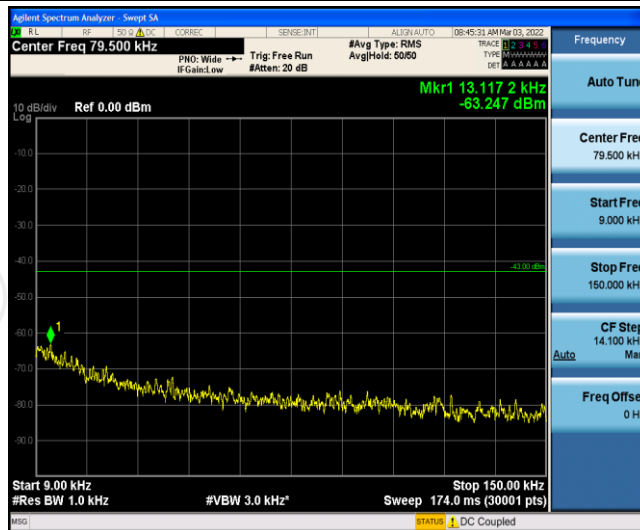

Band4-1.4MHz-16QAM-19957-1RB#0-Range2:0.15~30MHz

Band4-1.4MHz-16QAM-19957-1RB#0-Range3:30~1000MHz

Band4-1.4MHz-16QAM-19957-1RB#0-Range4:1000~5000MHz

Band4-1.4MHz-16QAM-19957-1RB#0-Range5:5000~12000MHz

Band4-1.4MHz-16QAM-19957-1RB#0-Range6:12000~26500MHz

Band4-1.4MHz-16QAM-20175-1RB#0-Range1:0.009~0.15MHz

Band4-1.4MHz-16QAM-20175-1RB#0-Range2:0.15~30MHz

Band4-1.4MHz-16QAM-20175-1RB#0-Range3:30~1000MHz

Band4-1.4MHz-16QAM-20175-1RB#0-Range4:1000~5000MHz

Band4-1.4MHz-16QAM-20175-1RB#0-Range5:5000~12000MHz