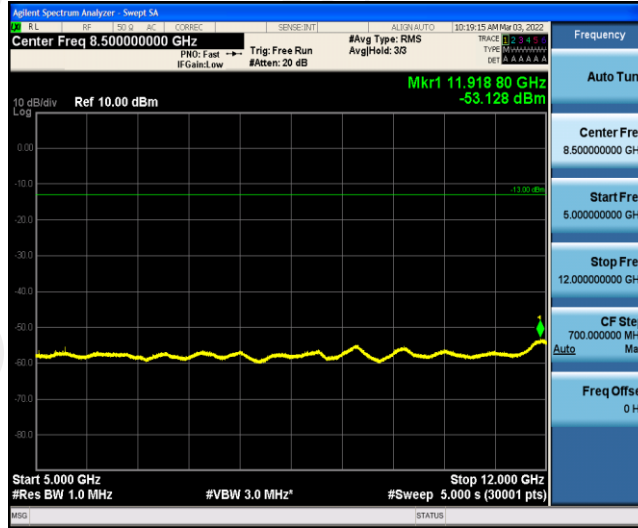

Band4-3MHz-QPSK-20175-1RB#0-Range5:5000~12000MHz

Band4-3MHz-QPSK-20175-1RB#0-Range6:12000~26500MHz