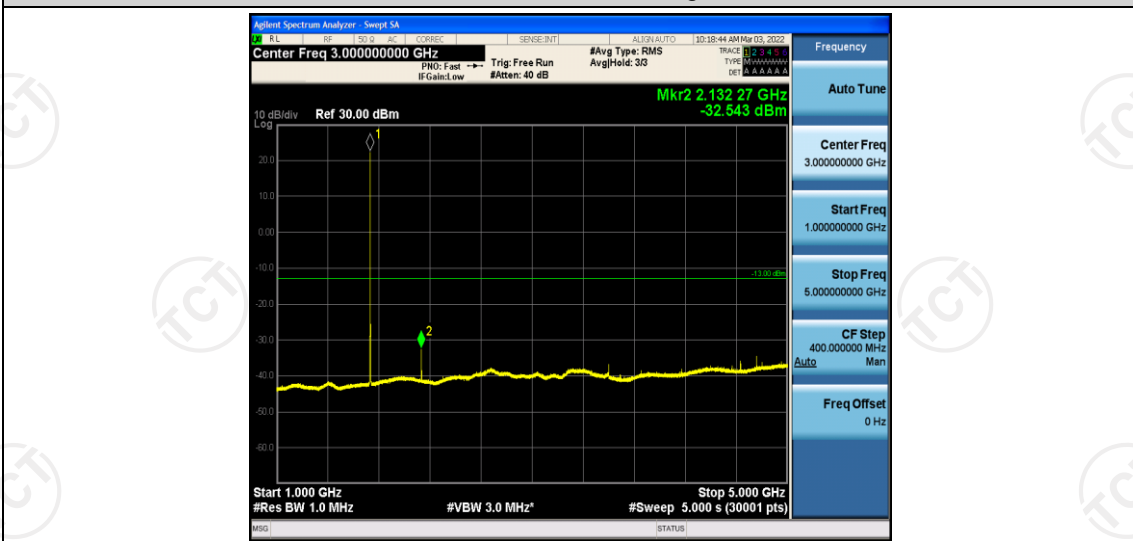

Band4-3MHz-QPSK-20175-1RB#0-Range4:1000~5000MHz

Band4-3MHz-QPSK-20175-1RB#0-Range5:5000~12000MHz