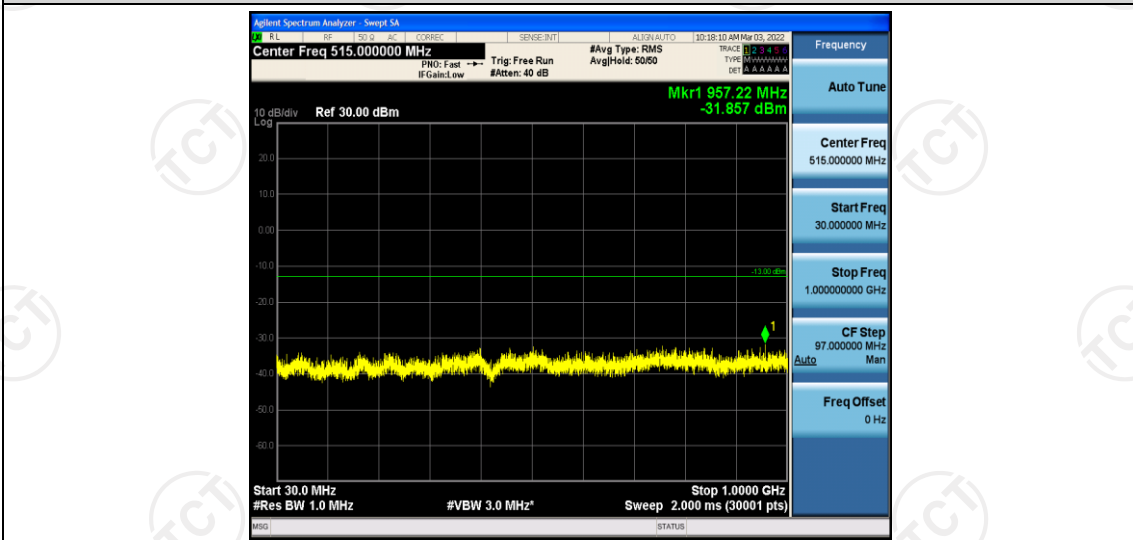

Band4-3MHz-QPSK-20175-1RB#0-Range3:30~1000MHz

Band4-3MHz-QPSK-20175-1RB#0-Range4:1000~5000MHz