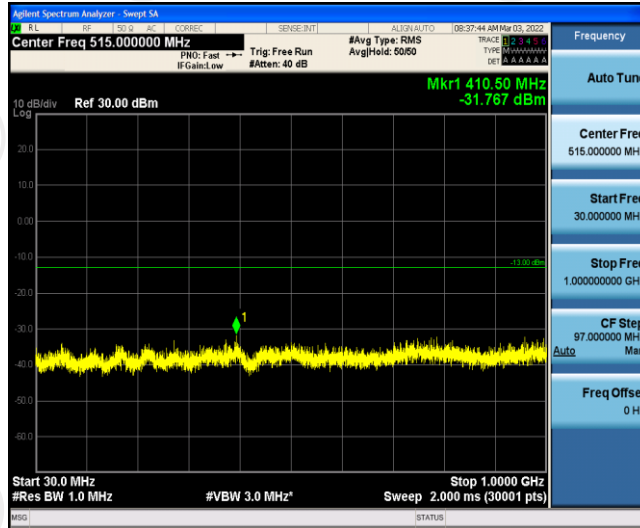

Band4-1.4MHz-QPSK-19957-1RB#0-Range3:30~1000MHz