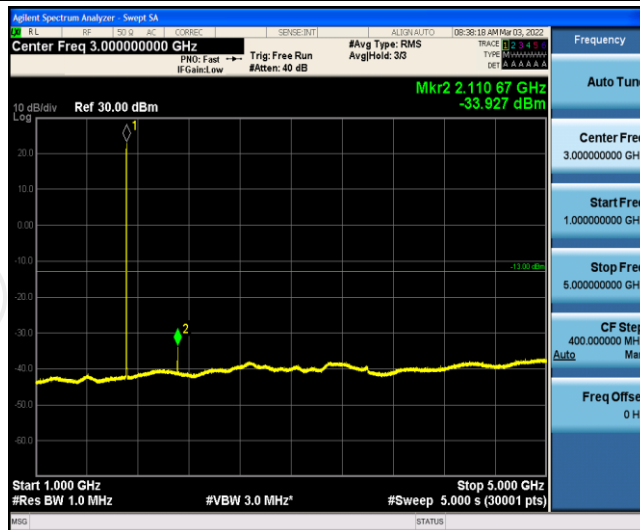

Test Graphs

Band4-1.4MHz-QPSK-19957-1RB#0-Range3:30~1000MHz

Band4-1.4MHz-QPSK-19957-1RB#0-Range4:1000~5000MHz

Band4-1.4MHz-QPSK-19957-1RB#0-Range5:5000~12000MHz