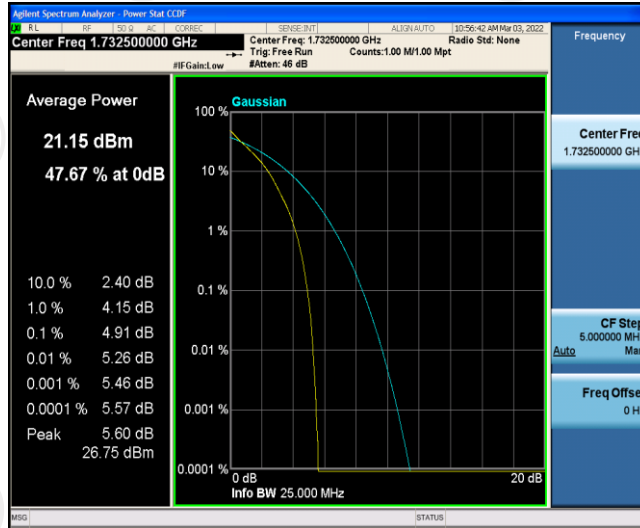

Band4-3MHz-16QAM-20385-15RB#0

Band4-5MHz-QPSK-19975-1RB#0

Band4-5MHz-QPSK-19975-25RB#0

Band4-5MHz-QPSK-20175-1RB#0

Band4-5MHz-QPSK-20175-25RB#0

Band4-5MHz-QPSK-20375-1RB#0

Band4-5MHz-QPSK-20375-25RB#0

Band4-5MHz-16QAM-19975-1RB#0