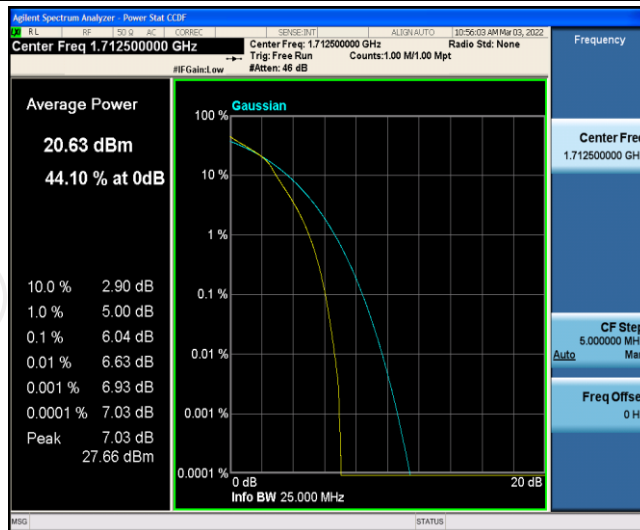

Band4-5MHz-16QAM-19975-25RB#0