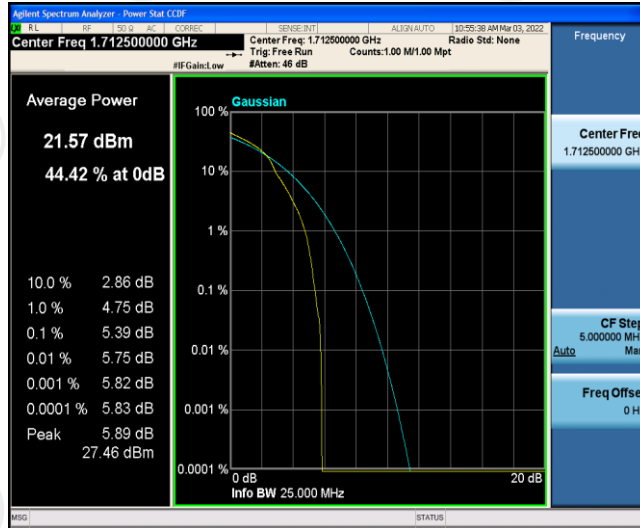

Band4-3MHz-16QAM-20385-15RB#0

Band4-5MHz-QPSK-19975-1RB#0

Band4-5MHz-QPSK-19975-25RB#0

Band4-5MHz-QPSK-20175-1RB#0

Band4-5MHz-QPSK-20175-25RB#0

Band4-5MHz-QPSK-20375-1RB#0

Band4-5MHz-QPSK-20375-25RB#0

Band4-5MHz-16QAM-19975-1RB#0