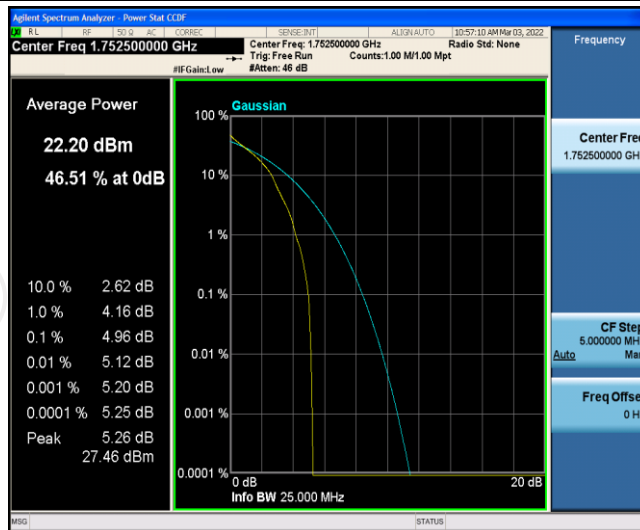

Band4-3MHz-16QAM-20385-15RB#0

Band4-5MHz-QPSK-19975-1RB#0

Band4-5MHz-QPSK-19975-25RB#0

Band4-5MHz-QPSK-20175-1RB#0

Band4-5MHz-QPSK-20175-25RB#0

Band4-5MHz-QPSK-20375-1RB#0

Band4-5MHz-QPSK-20375-25RB#0

Band4-5MHz-16QAM-19975-1RB#0