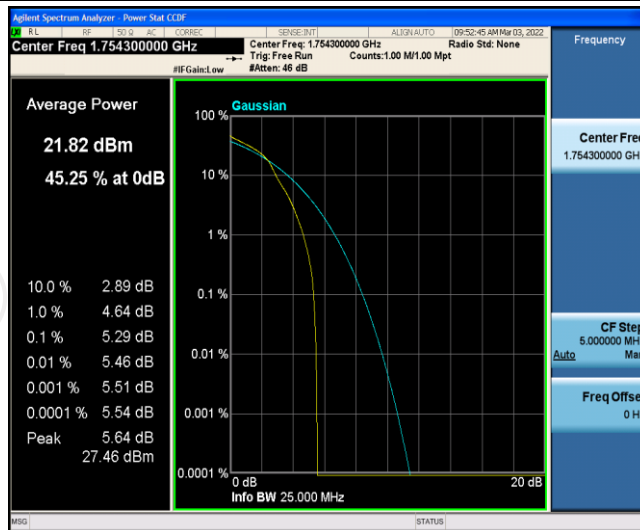

Band4-1.4MHz-16QAM-20393-1RB#0