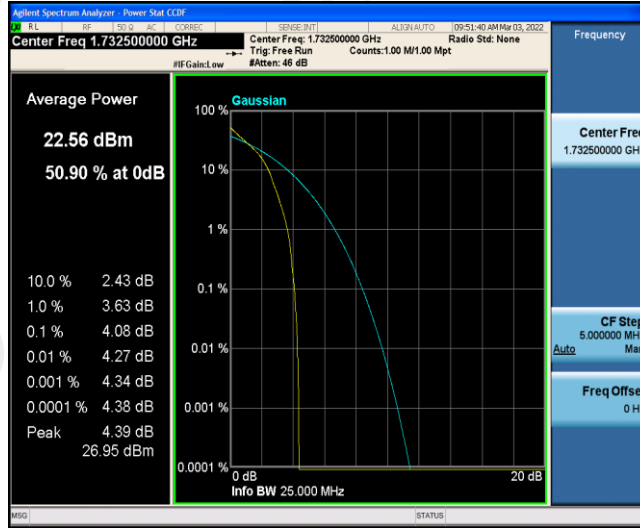

Band4-1.4MHz-QPSK-20175-1RB#0