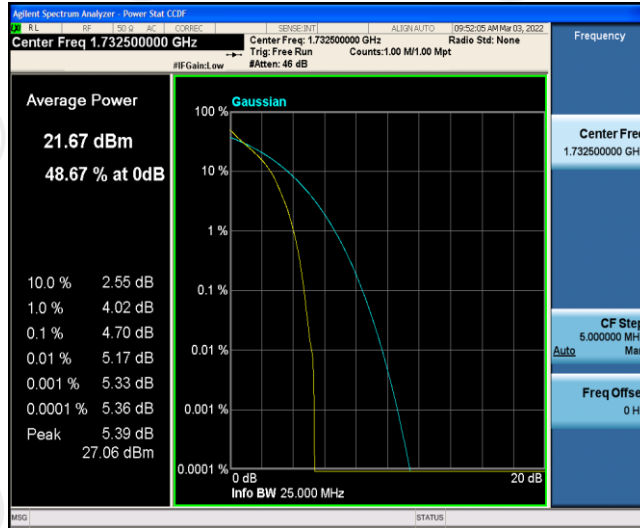

Band4-1.4MHz-QPSK-20175-6RB#0