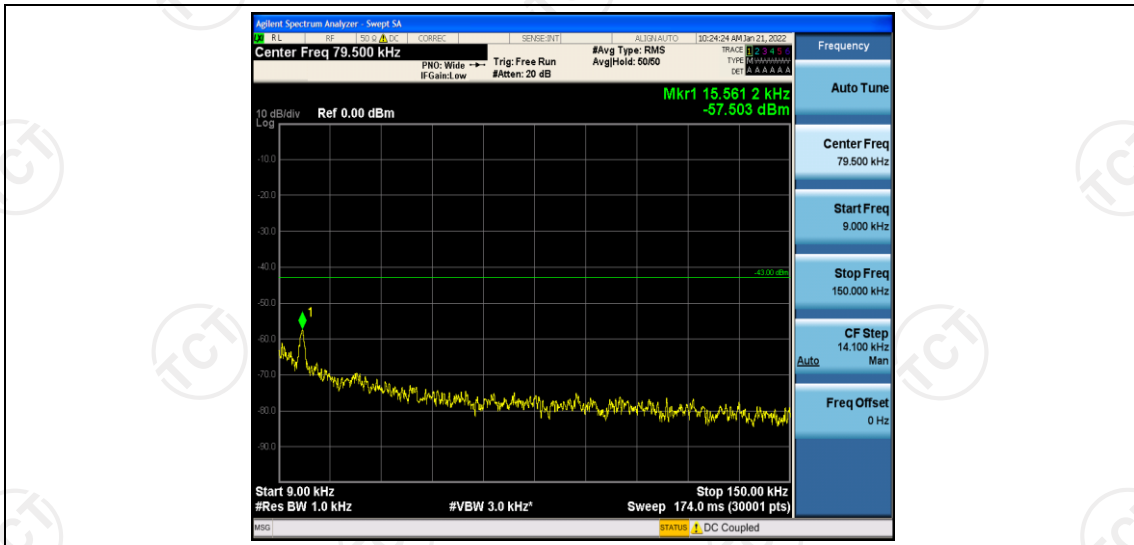

Band71-20MHz-16QAM-133372-1RB#0-Range1:0.009~0.15MHz