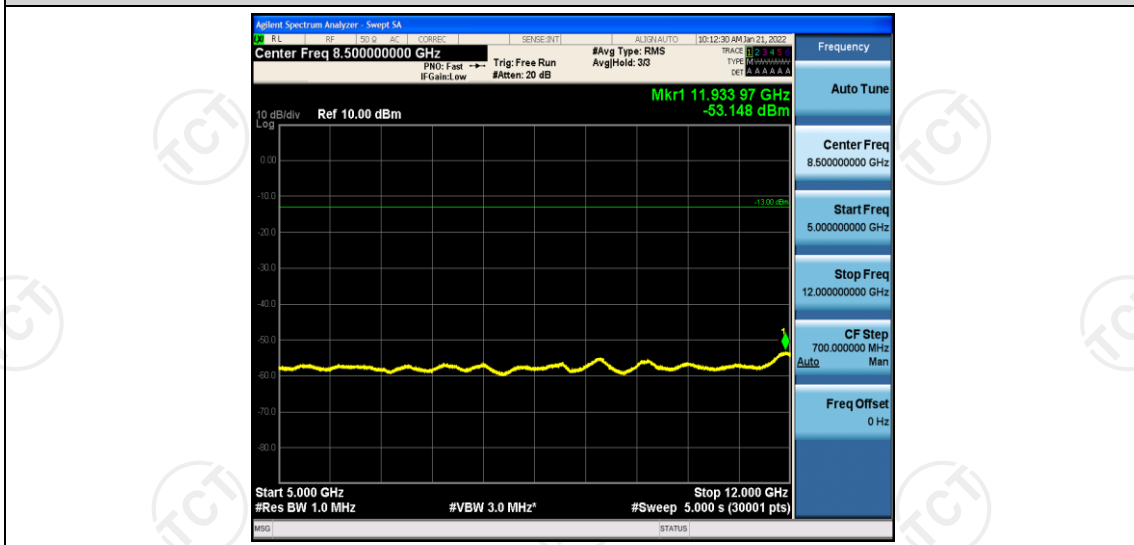

Band71-20MHz-QPSK-133222-1RB#0-Range2:0.15~30MHz

Band71-20MHz-QPSK-133222-1RB#0-Range3:30~1000MHz

Band71-20MHz-QPSK-133222-1RB#0-Range4:1000~5000MHz

Band71-20MHz-QPSK-133222-1RB#0-Range5:5000~12000MHz

Band71-20MHz-QPSK-133222-1RB#0-Range6:12000~26500MHz

Band71-20MHz-QPSK-133322-1RB#0-Range1:0.009~0.15MHz

Band71-20MHz-QPSK-133322-1RB#0-Range2:0.15~30MHz

Band71-20MHz-QPSK-133322-1RB#0-Range3:30~1000MHz

Band71-20MHz-QPSK-133322-1RB#0-Range4:1000~5000MHz

Band71-20MHz-QPSK-133322-1RB#0-Range5:5000~12000MHz