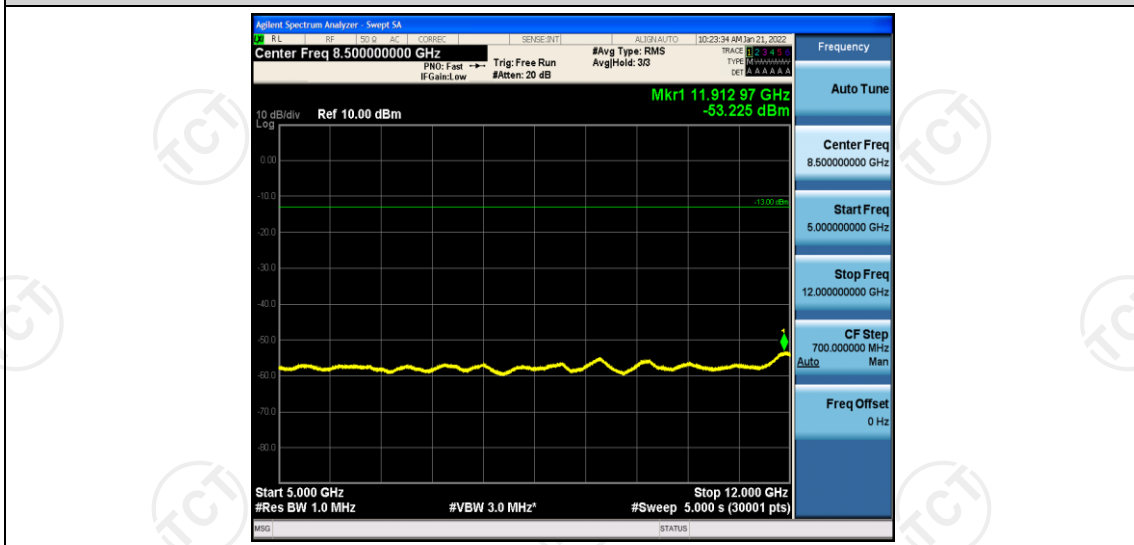

Band71-20MHz-QPSK-133372-1RB#0-Range5:5000~12000MHz