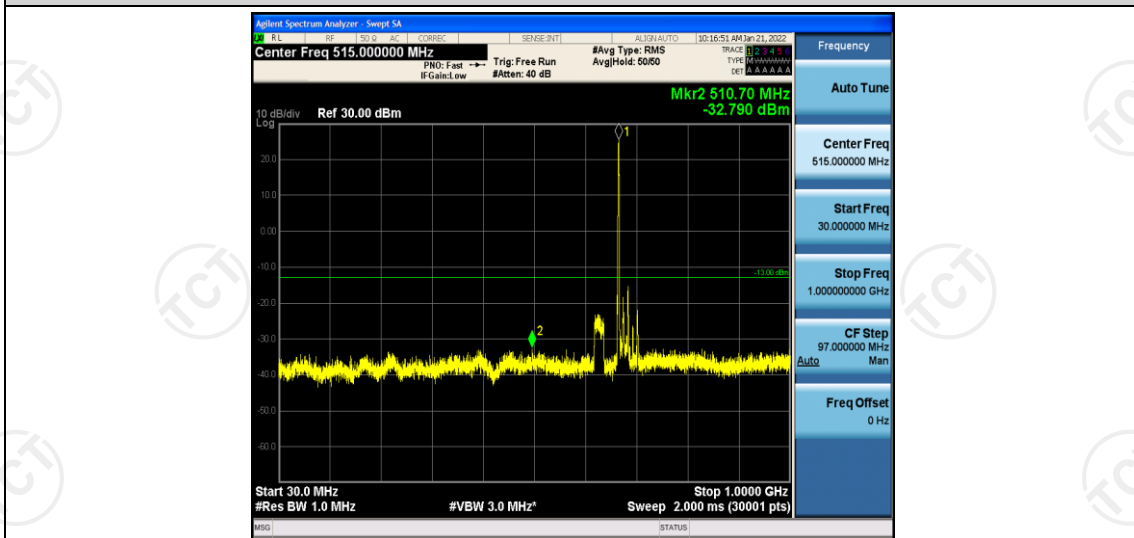

Band71-20MHz-QPSK-133322-1RB#0-Range3:30~1000MHz