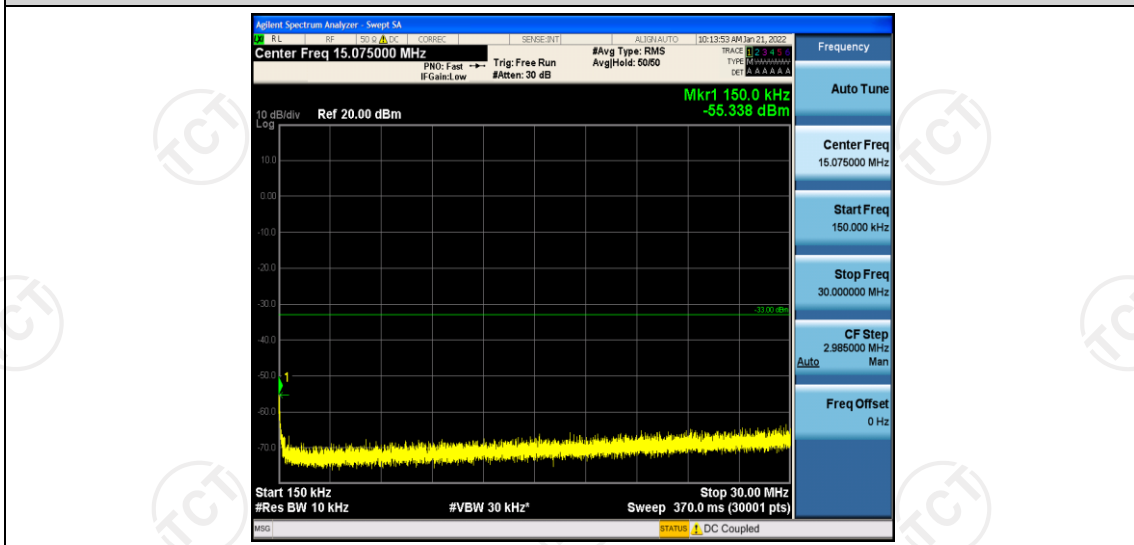

Band71-20MHz-QPSK-133372-1RB#0-Range5:5000~12000MHz

Band71-20MHz-QPSK-133372-1RB#0-Range6:12000~26500MHz

Band71-20MHz-16QAM-133222-1RB#0-Range1:0.009~0.15MHz

Band71-20MHz-16QAM-133222-1RB#0-Range2:0.15~30MHz