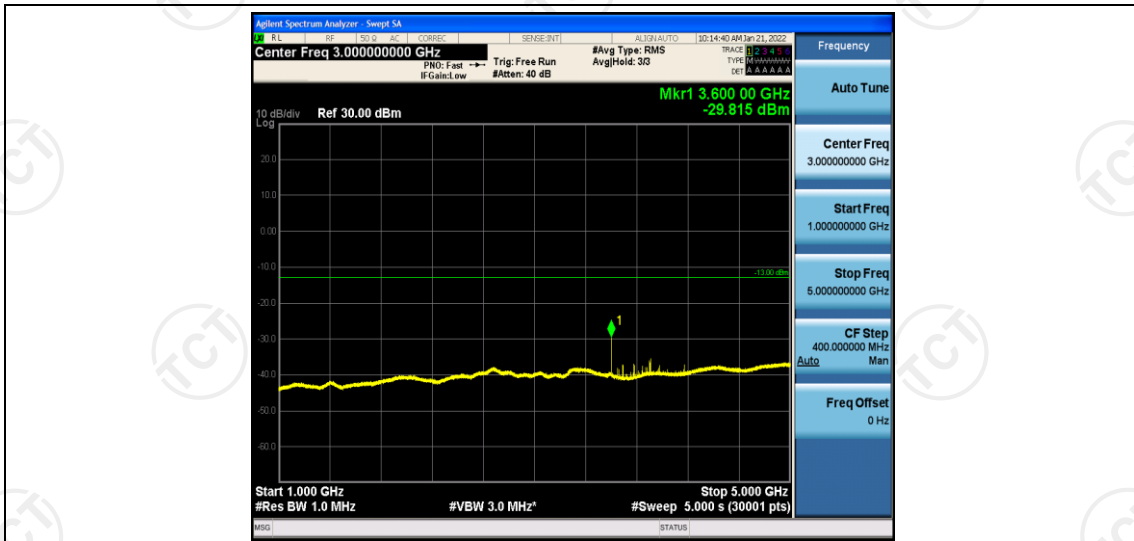

Band71-20MHz-16QAM-133222-1RB#0-Range4:1000~5000MHz