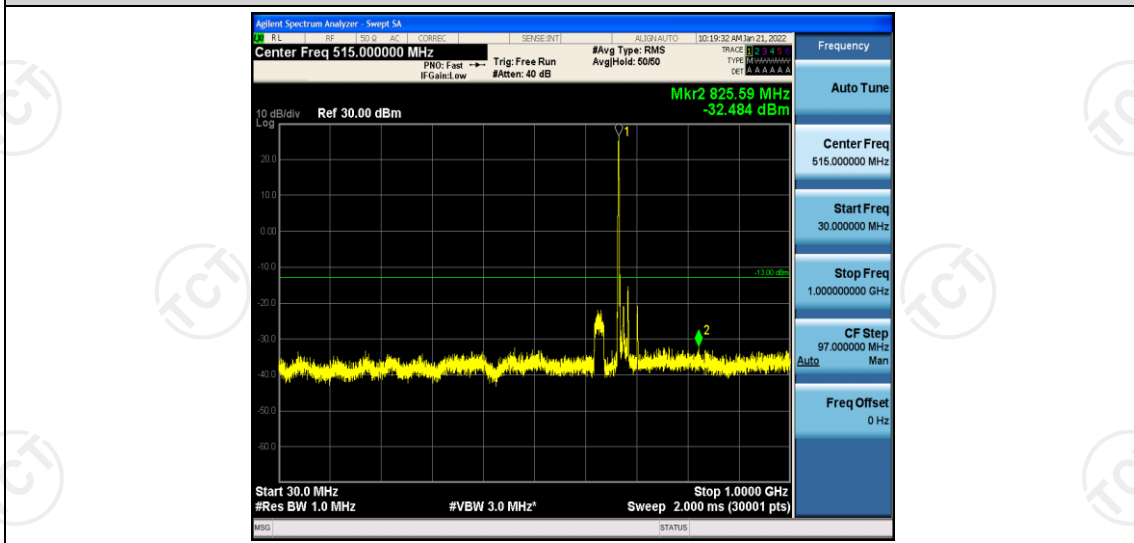

Band71-20MHz-16QAM-133322-1RB#0-Range3:30~1000MHz