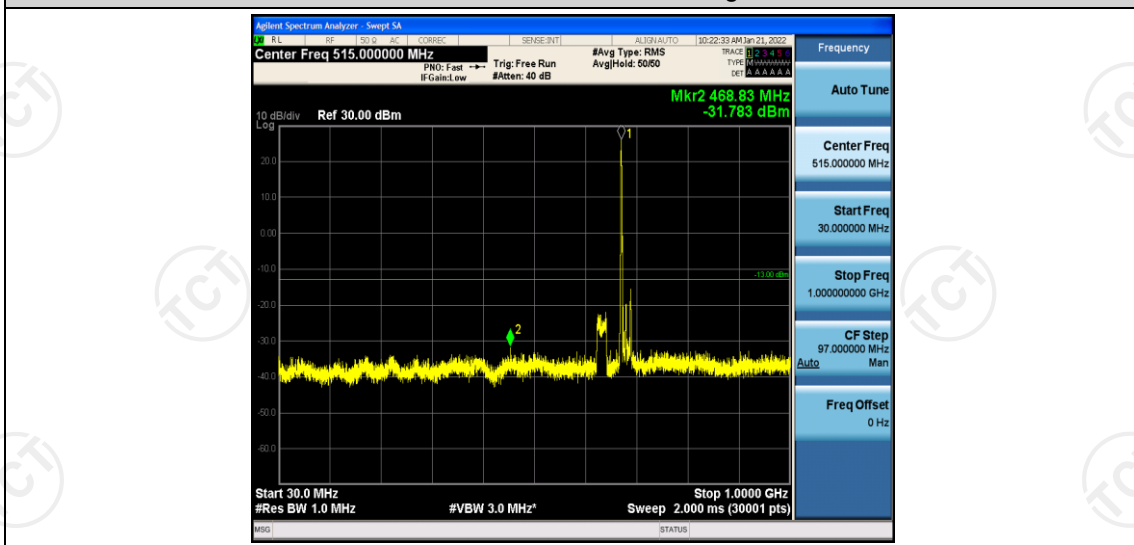

Band71-20MHz-QPSK-133322-1RB#0-Range6:12000~26500MHz

Band71-20MHz-QPSK-133372-1RB#0-Range1:0.009~0.15MHz

Band71-20MHz-QPSK-133372-1RB#0-Range2:0.15~30MHz

Band71-20MHz-QPSK-133372-1RB#0-Range3:30~1000MHz

Band71-20MHz-QPSK-133372-1RB#0-Range4:1000~5000MHz