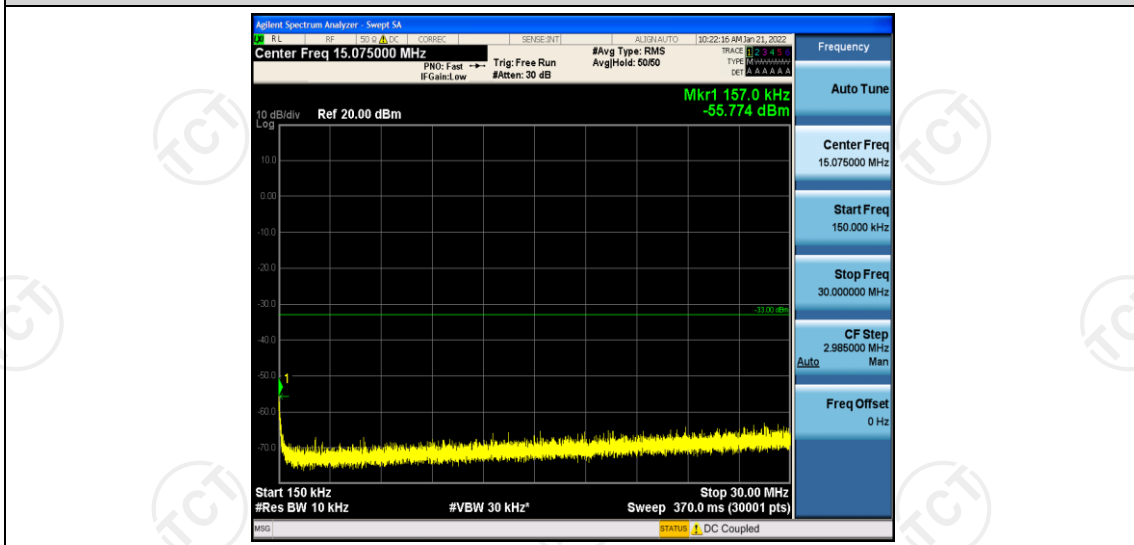

Band71-20MHz-QPSK-133372-1RB#0-Range2:0.15~30MHz