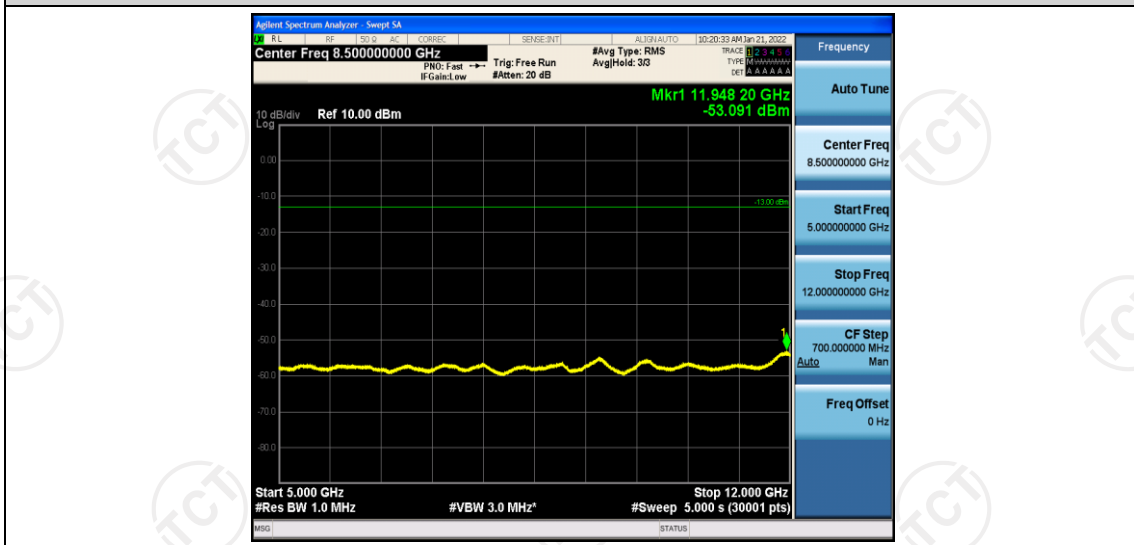

Band71-20MHz-16QAM-133322-1RB#0-Range5:5000~12000MHz