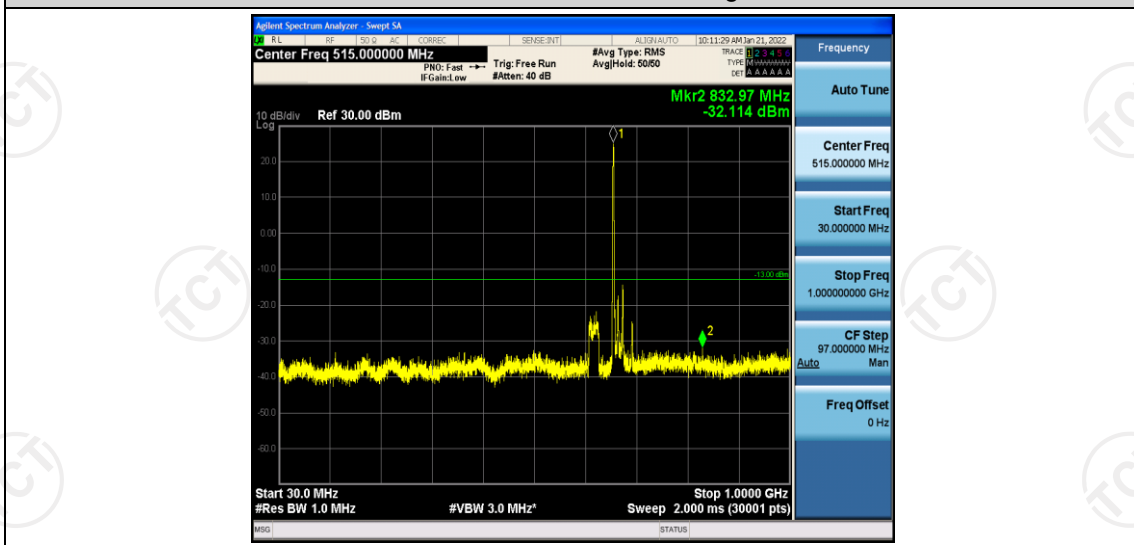

Band71-20MHz-QPSK-133222-1RB#0-Range2:0.15~30MHz

Band71-20MHz-QPSK-133222-1RB#0-Range3:30~1000MHz

Band71-20MHz-QPSK-133222-1RB#0-Range4:1000~5000MHz

Band71-20MHz-QPSK-133222-1RB#0-Range5:5000~12000MHz

Band71-20MHz-QPSK-133222-1RB#0-Range6:12000~26500MHz