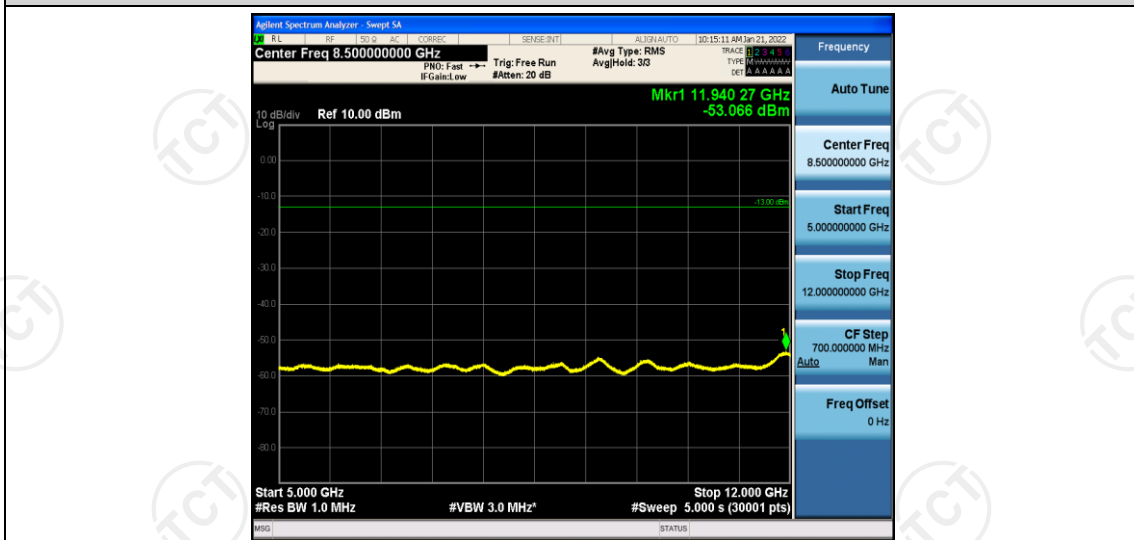

Band71-20MHz-16QAM-133222-1RB#0-Range5:5000~12000MHz