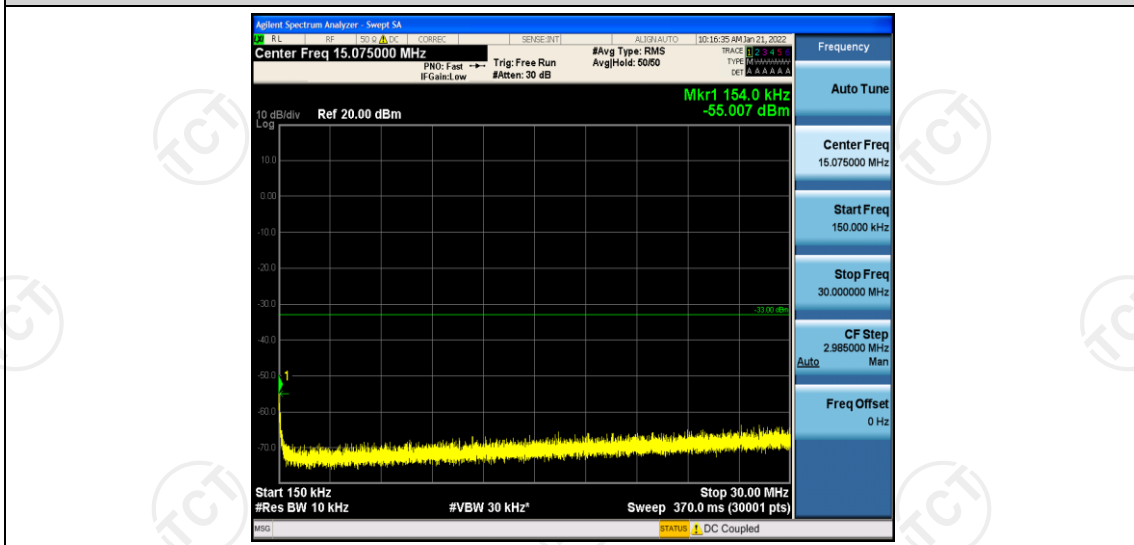

Band71-20MHz-QPSK-133222-1RB#0-Range2:0.15~30MHz

Band71-20MHz-QPSK-133222-1RB#0-Range3:30~1000MHz

Band71-20MHz-QPSK-133222-1RB#0-Range4:1000~5000MHz

Band71-20MHz-QPSK-133222-1RB#0-Range5:5000~12000MHz

Band71-20MHz-QPSK-133222-1RB#0-Range6:12000~26500MHz

Band71-20MHz-QPSK-133322-1RB#0-Range1:0.009~0.15MHz

Band71-20MHz-QPSK-133322-1RB#0-Range2:0.15~30MHz

Band71-20MHz-QPSK-133322-1RB#0-Range3:30~1000MHz

Band71-20MHz-QPSK-133322-1RB#0-Range4:1000~5000MHz

Band71-20MHz-QPSK-133322-1RB#0-Range5:5000~12000MHz