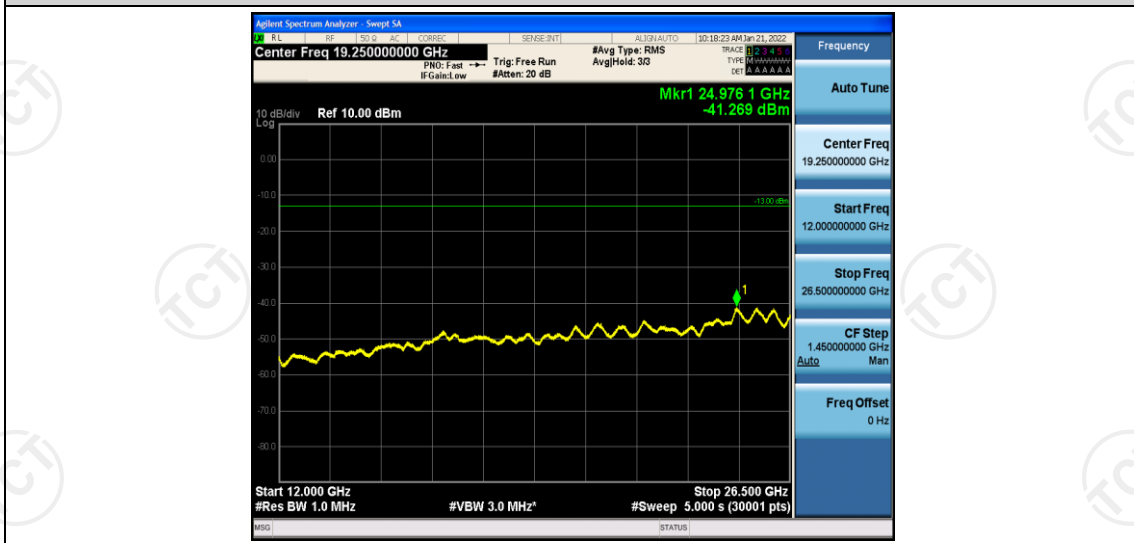

Band71-20MHz-QPSK-133322-1RB#0-Range1:0.009~0.15MHz

Band71-20MHz-QPSK-133322-1RB#0-Range2:0.15~30MHz

Band71-20MHz-QPSK-133322-1RB#0-Range3:30~1000MHz

Band71-20MHz-QPSK-133322-1RB#0-Range4:1000~5000MHz

Band71-20MHz-QPSK-133322-1RB#0-Range5:5000~12000MHz

Band71-20MHz-QPSK-133322-1RB#0-Range6:12000~26500MHz

Band71-20MHz-QPSK-133372-1RB#0-Range1:0.009~0.15MHz

Band71-20MHz-QPSK-133372-1RB#0-Range2:0.15~30MHz

Band71-20MHz-QPSK-133372-1RB#0-Range3:30~1000MHz

Band71-20MHz-QPSK-133372-1RB#0-Range4:1000~5000MHz