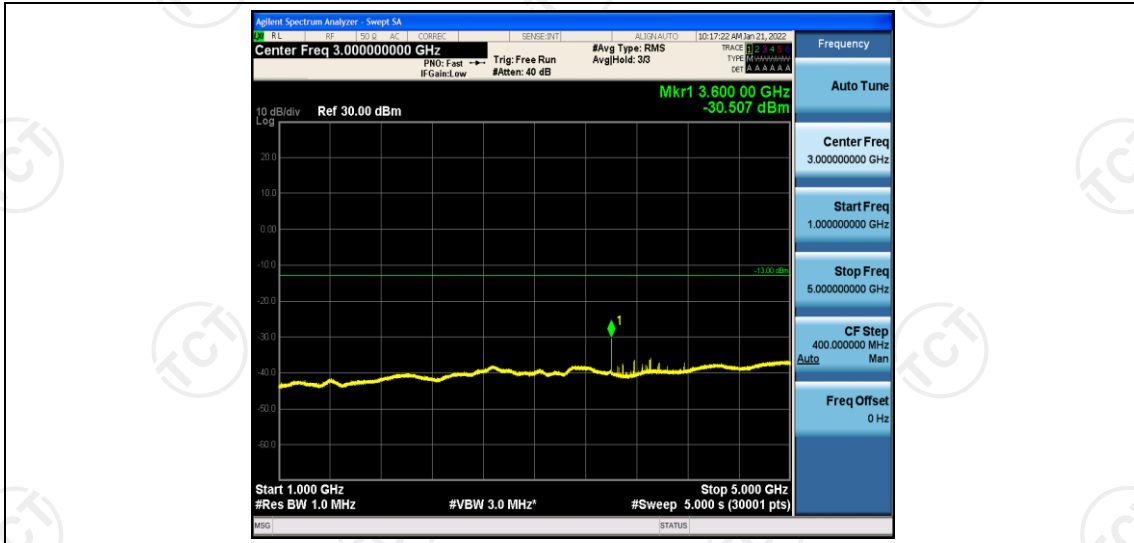

Band71-20MHz-QPSK-133322-1RB#0-Range1:0.009~0.15MHz

Band71-20MHz-QPSK-133322-1RB#0-Range2:0.15~30MHz

Band71-20MHz-QPSK-133322-1RB#0-Range3:30~1000MHz

Band71-20MHz-QPSK-133322-1RB#0-Range4:1000~5000MHz

Band71-20MHz-QPSK-133322-1RB#0-Range5:5000~12000MHz

Band71-20MHz-QPSK-133322-1RB#0-Range6:12000~26500MHz

Band71-20MHz-QPSK-133372-1RB#0-Range1:0.009~0.15MHz

Band71-20MHz-QPSK-133372-1RB#0-Range2:0.15~30MHz

Band71-20MHz-QPSK-133372-1RB#0-Range3:30~1000MHz

Band71-20MHz-QPSK-133372-1RB#0-Range4:1000~5000MHz