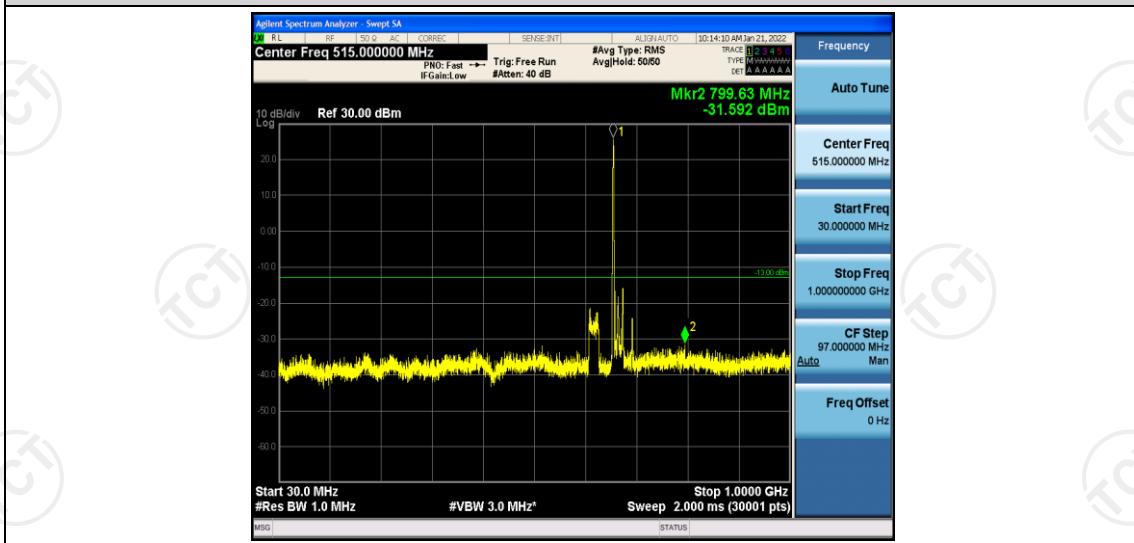

Band71-20MHz-16QAM-133222-1RB#0-Range3:30~1000MHz