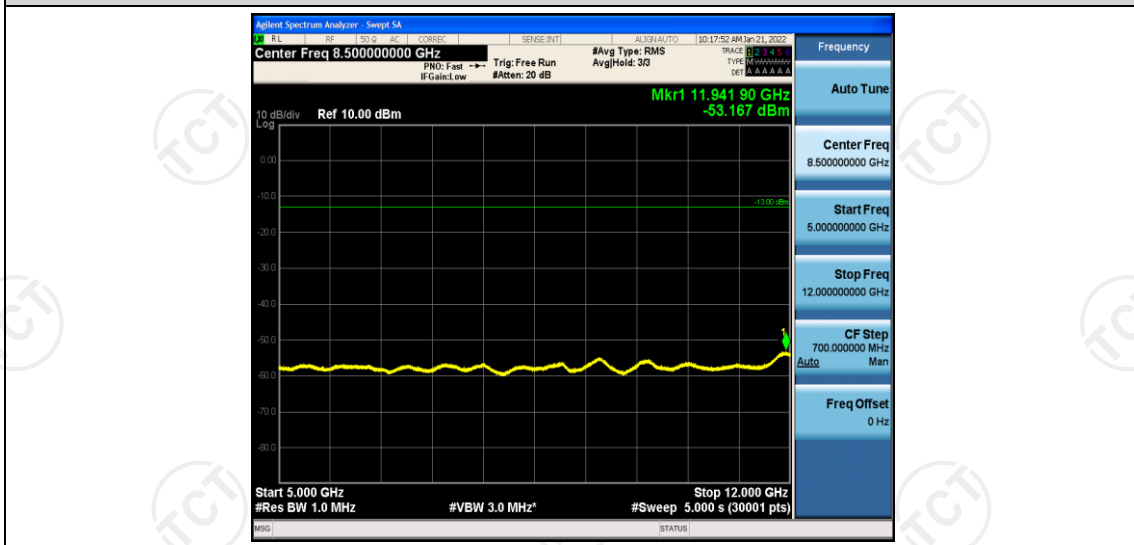

Band71-20MHz-QPSK-133322-1RB#0-Range1:0.009~0.15MHz

Band71-20MHz-QPSK-133322-1RB#0-Range2:0.15~30MHz

Band71-20MHz-QPSK-133322-1RB#0-Range3:30~1000MHz

Band71-20MHz-QPSK-133322-1RB#0-Range4:1000~5000MHz

Band71-20MHz-QPSK-133322-1RB#0-Range5:5000~12000MHz