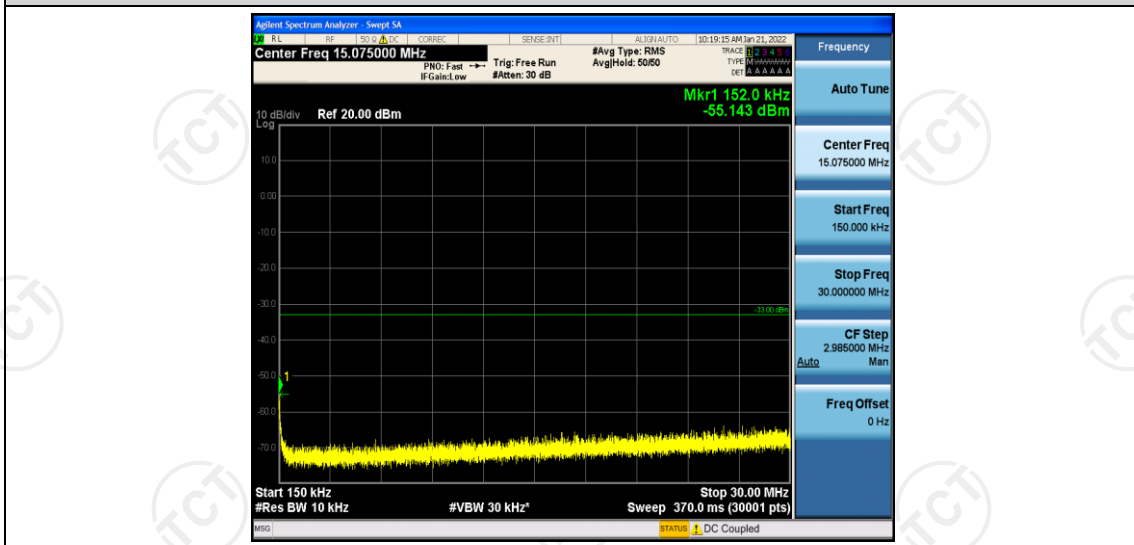

Band71-20MHz-16QAM-133322-1RB#0-Range2:0.15~30MHz