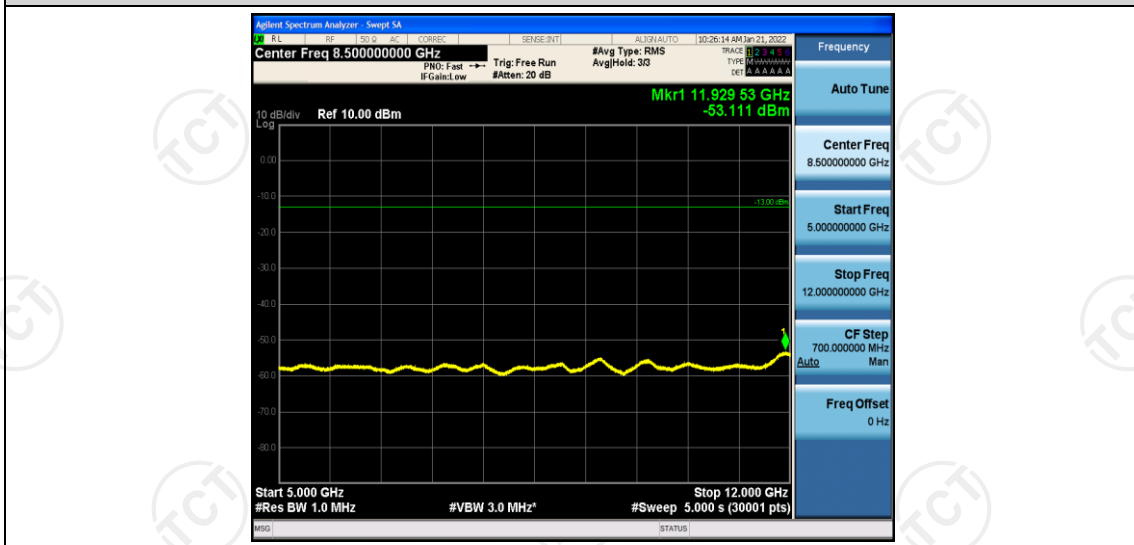

Band71-20MHz-16QAM-133372-1RB#0-Range5:5000~12000MHz