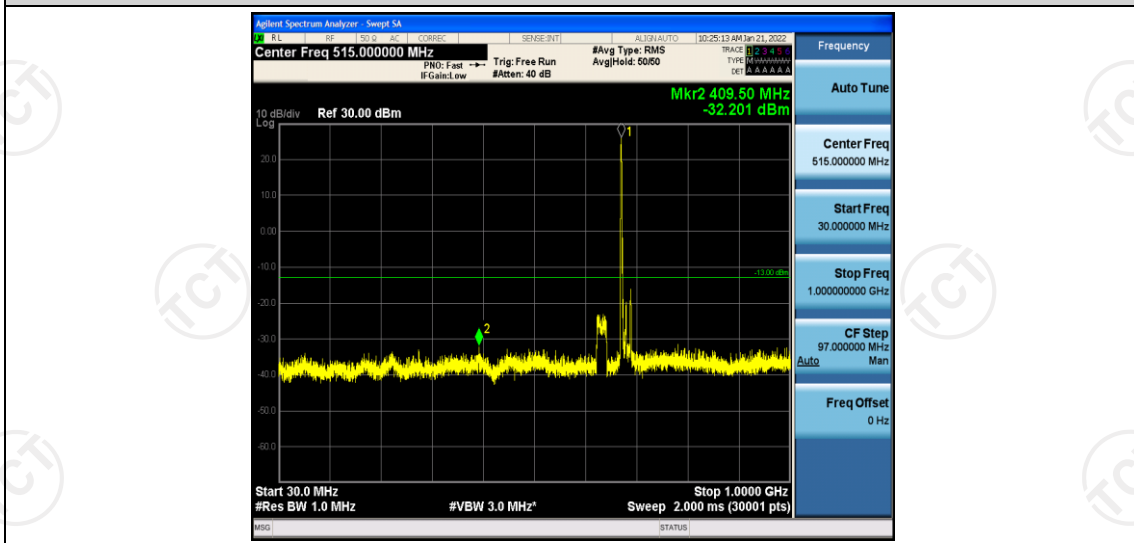

Band71-20MHz-16QAM-133372-1RB#0-Range3:30~1000MHz