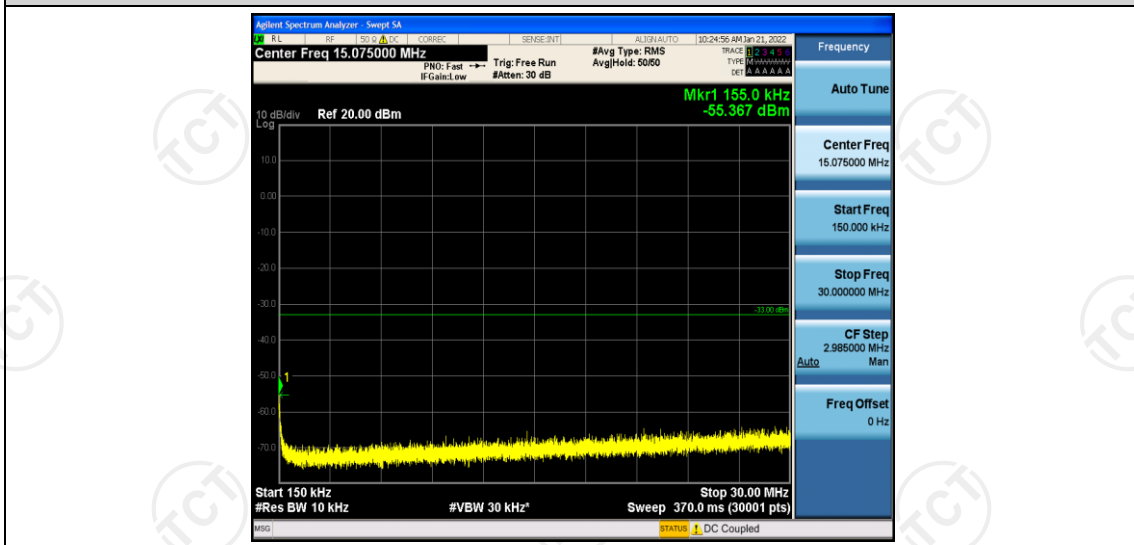

Band71-20MHz-16QAM-133322-1RB#0-Range5:5000~12000MHz

Band71-20MHz-16QAM-133322-1RB#0-Range6:12000~26500MHz

Band71-20MHz-16QAM-133372-1RB#0-Range1:0.009~0.15MHz

Band71-20MHz-16QAM-133372-1RB#0-Range2:0.15~30MHz