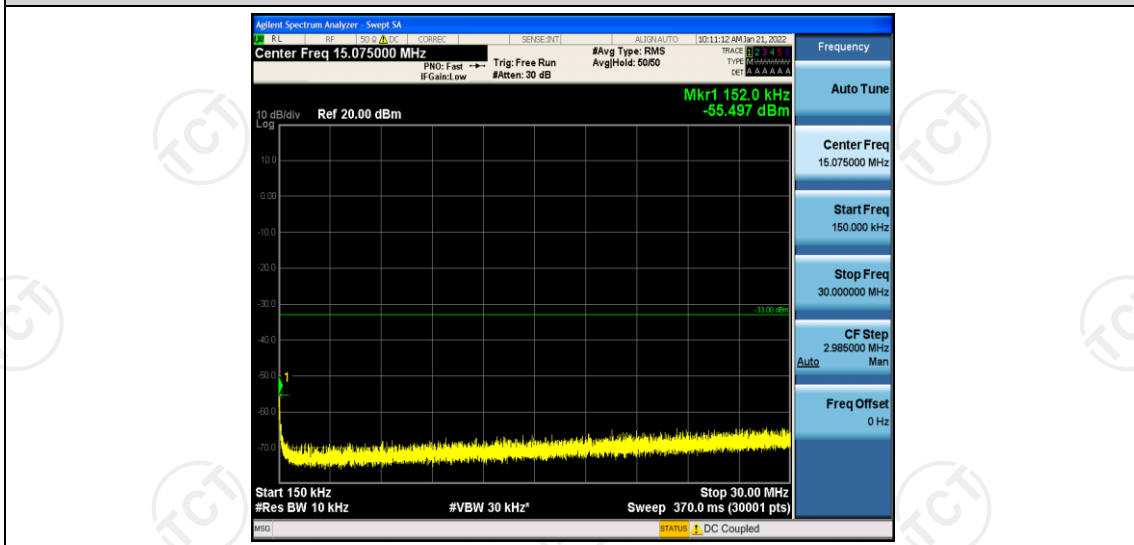

Band71-20MHz-QPSK-133222-1RB#0-Range2:0.15~30MHz

Band71-20MHz-QPSK-133222-1RB#0-Range3:30~1000MHz

Band71-20MHz-QPSK-133222-1RB#0-Range4:1000~5000MHz

Band71-20MHz-QPSK-133222-1RB#0-Range5:5000~12000MHz

Band71-20MHz-QPSK-133222-1RB#0-Range6:12000~26500MHz

Band71-20MHz-QPSK-133322-1RB#0-Range1:0.009~0.15MHz

Band71-20MHz-QPSK-133322-1RB#0-Range2:0.15~30MHz

Band71-20MHz-QPSK-133322-1RB#0-Range3:30~1000MHz

Band71-20MHz-QPSK-133322-1RB#0-Range4:1000~5000MHz

Band71-20MHz-QPSK-133322-1RB#0-Range5:5000~12000MHz