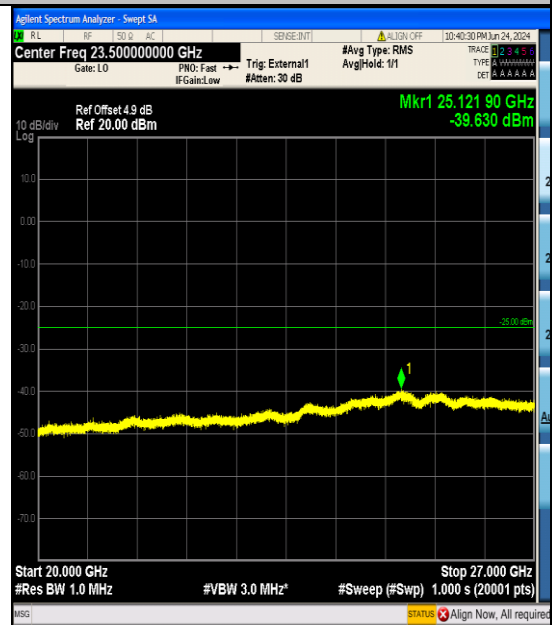

Band41_15MHz_16QAM_39725_75RB#0_30~1000_30~1000

Band41_15MHz_16QAM_39725_75RB#0_2000~27000_2000~27000