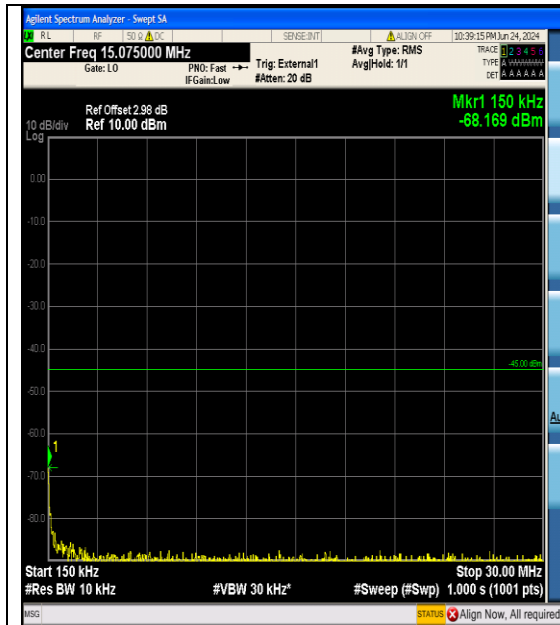

Band41_15MHz_QPSK_40620_75RB#0_1000~
20000_1000~20000

Band41_15MHz_QPSK_40620_75RB#0_20000
~27000_20000~27000

Band41_15MHz_QPSK_41515_75RB#0_0.009~
0.15_0.009~0.15

Band41_15MHz_QPSK_41515_75RB#0_0.15~3
0_0.15~30