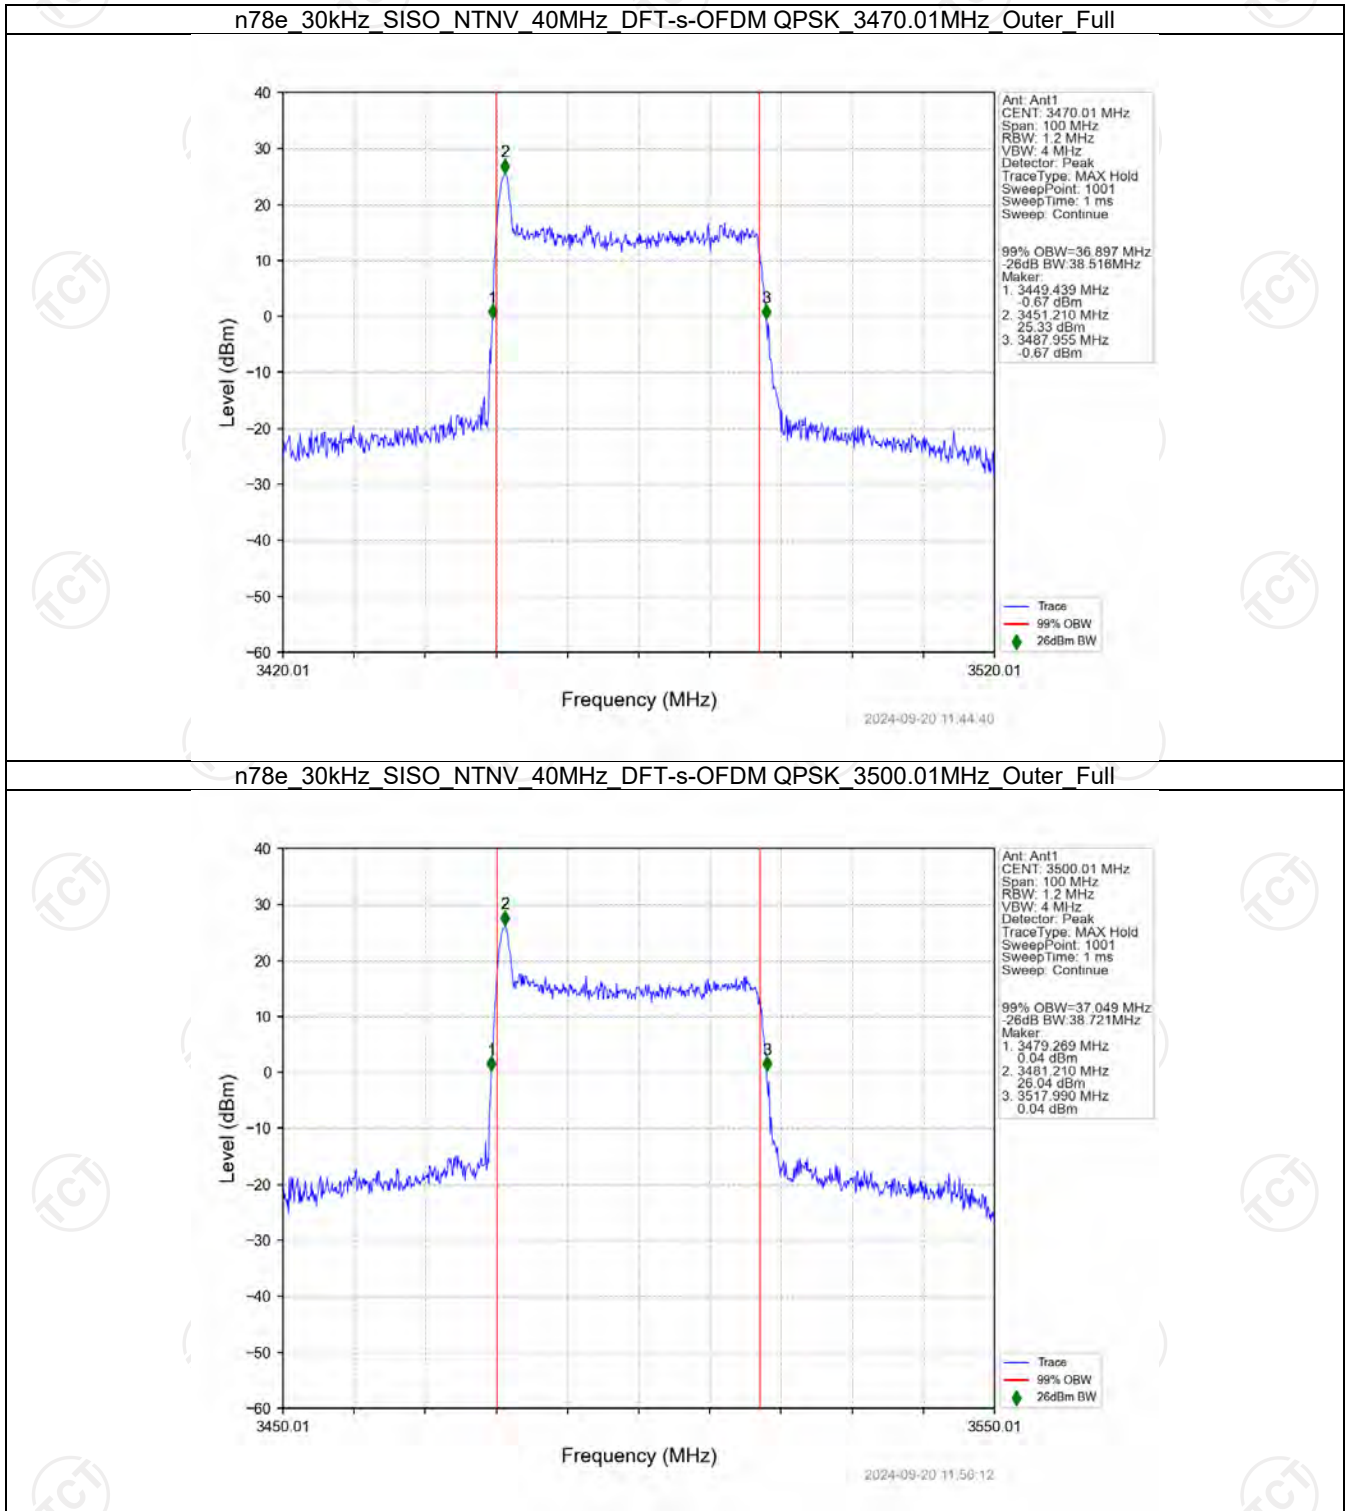

4.2.13 30k_SISO_40MHz_NTNV