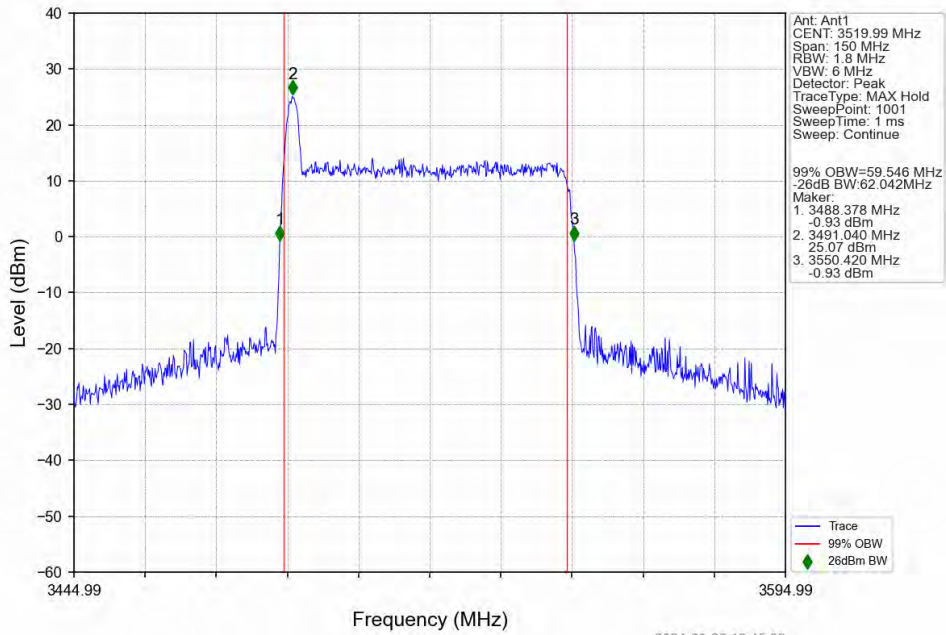

n78e 30kHz SISO NTV 60MHz DFT-s-OFDM 256 QAM 3519.99MHz Outer Full

n78e 30kHz SISO NTN 60MHz CP-OFDM QPSK 3480MHz Outer Full

n78e 30kHz SISO NTN 60MHz CP-OFDM QPSK 3500.01MHz Outer Full

n78e 30kHz SISO NTN 60MHz CP-OFDM QPSK 3519.99MHz Outer Full