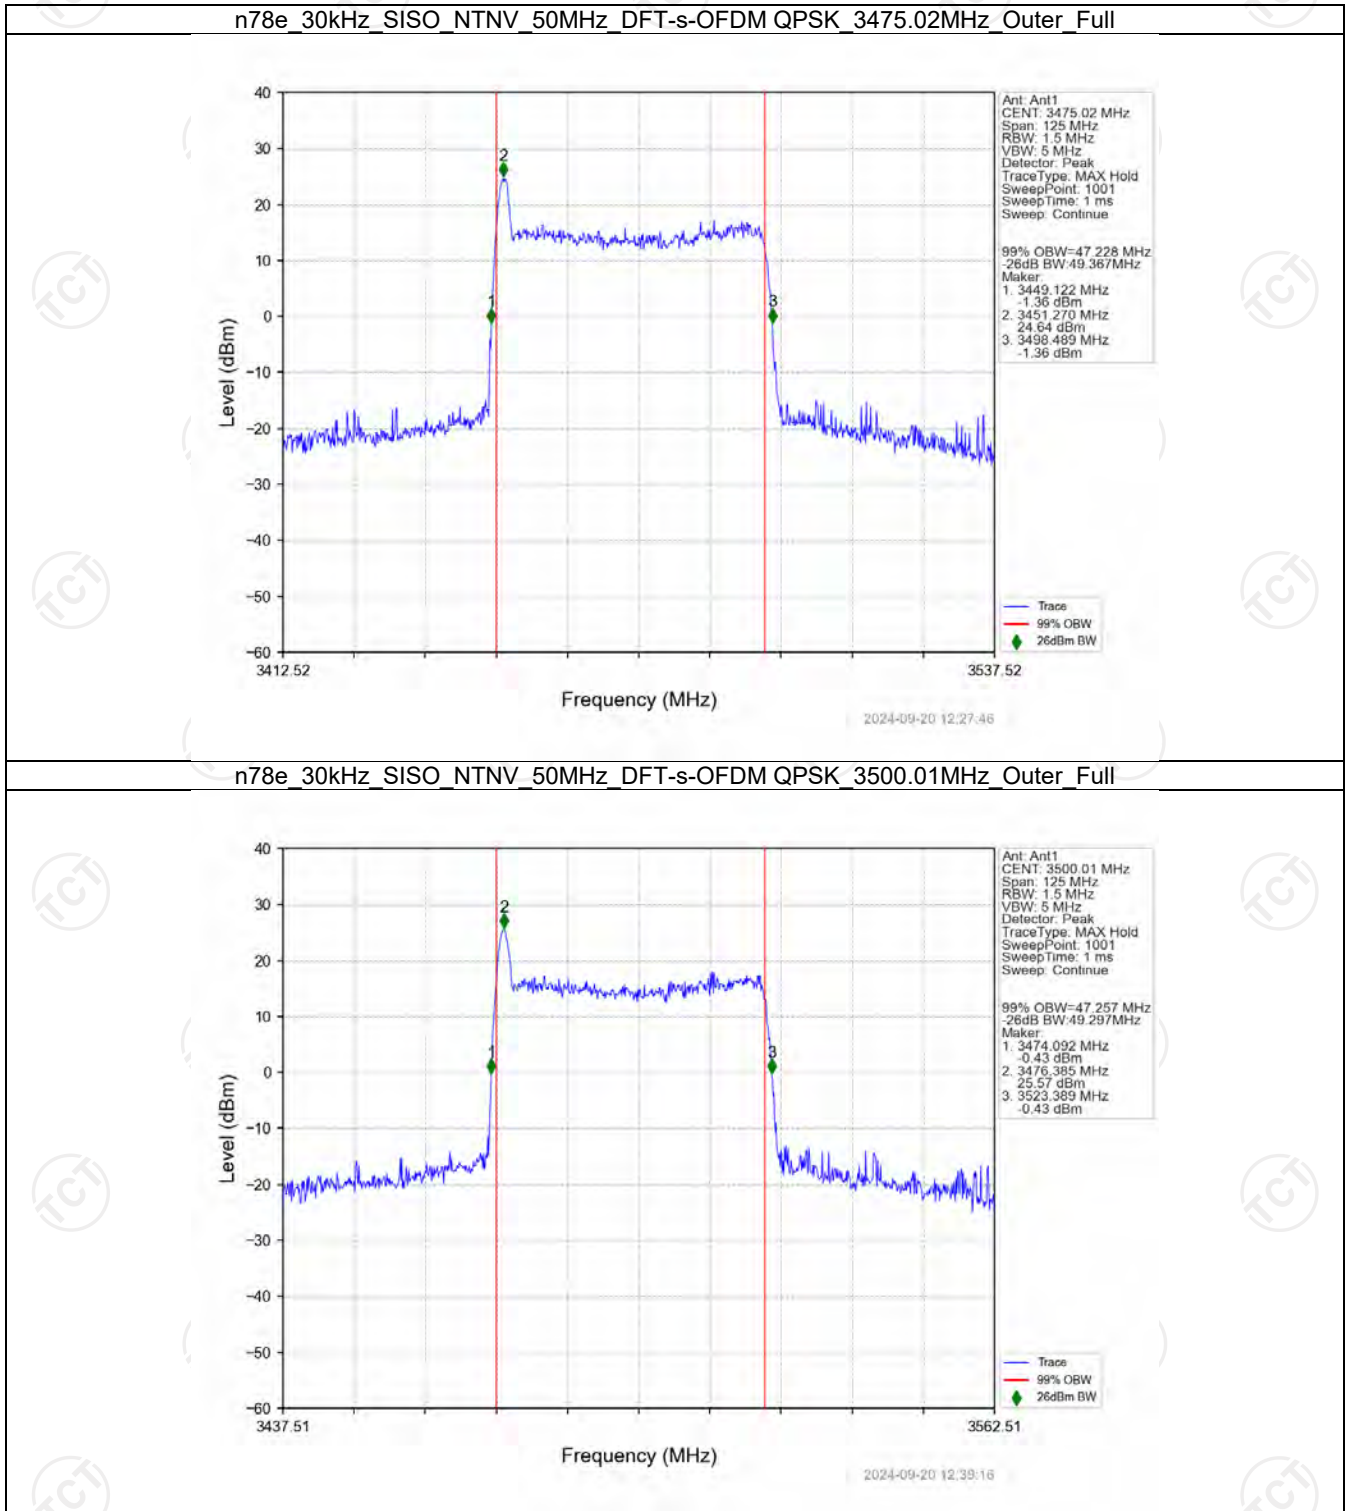

n78e 30kHz SISO NTNv 40MHz CP-OFDM 256 QAM 3470.01MHz Outer Full

n78e 30kHz SISO NTN 40MHz CP-OFDM 256 QAM 3500.01MHz Outer Full

n78e 30kHz SISO NTN 40MHz CP-OFDM 256 QAM 3529.98MHz Outer Full

4.2.14 30k_SISO_50MHz_NTNV