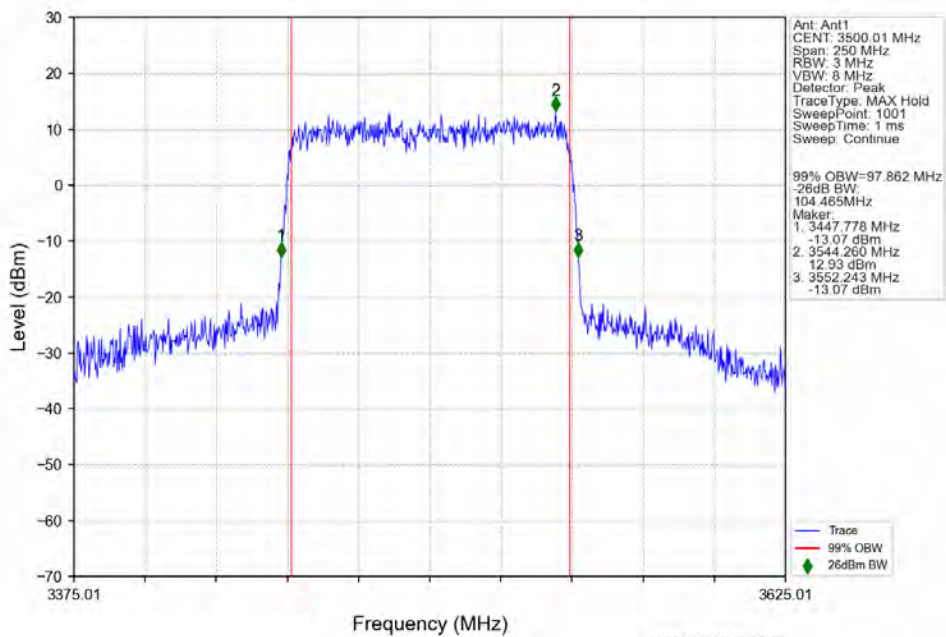

n78e 30kHz SISO NTN 100MHz CP-OFDM 64 QAM 3500.01MHz Outer Full