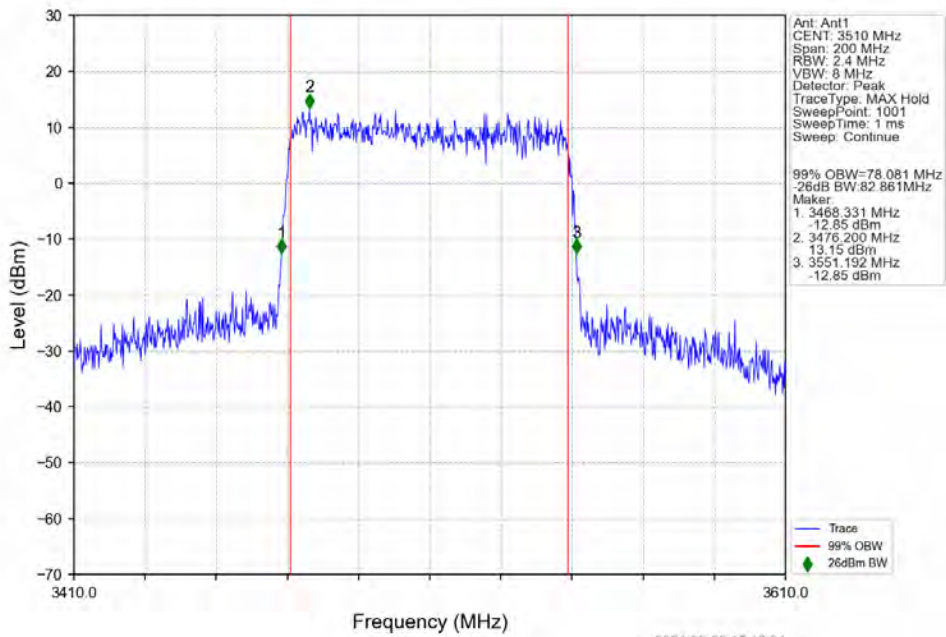

n78e 30kHz SISO NTN 80MHz CP-OFDM 16 QAM 3510MHz Outer Full

n78e 30kHz SISO NTN 80MHz CP-OFDM 64 QAM 3490.02MHz Outer Full

n78e 30kHz SISO NTN 80MHz CP-OFDM 64 QAM 3500.01MHz Outer Full

n78e 30kHz SISO NTN 80MHz CP-OFDM 64 QAM 3510MHz Outer Full