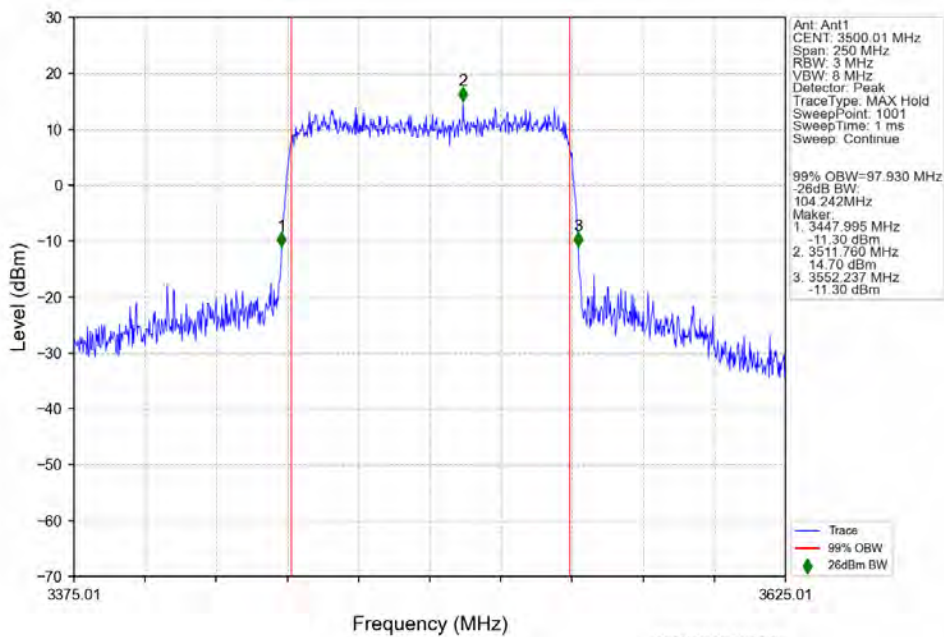

n78e 30kHz SISO NTN 100MHz CP-OFDM 16 QAM 3500.01MHz Outer Full