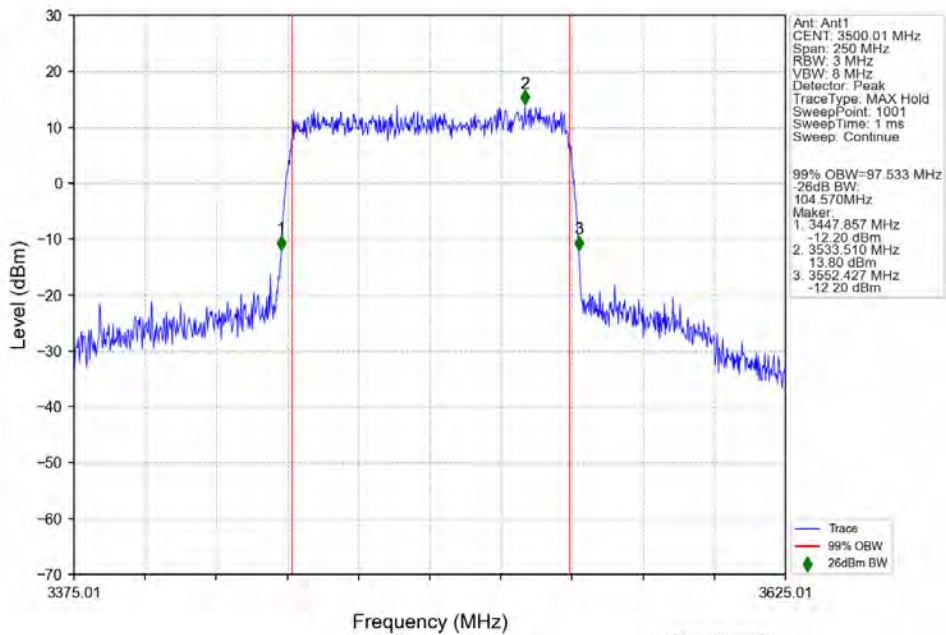

n78e 30kHz SISO NTV 100MHz CP-OFDM QPSK 3500.01MHz Outer Full