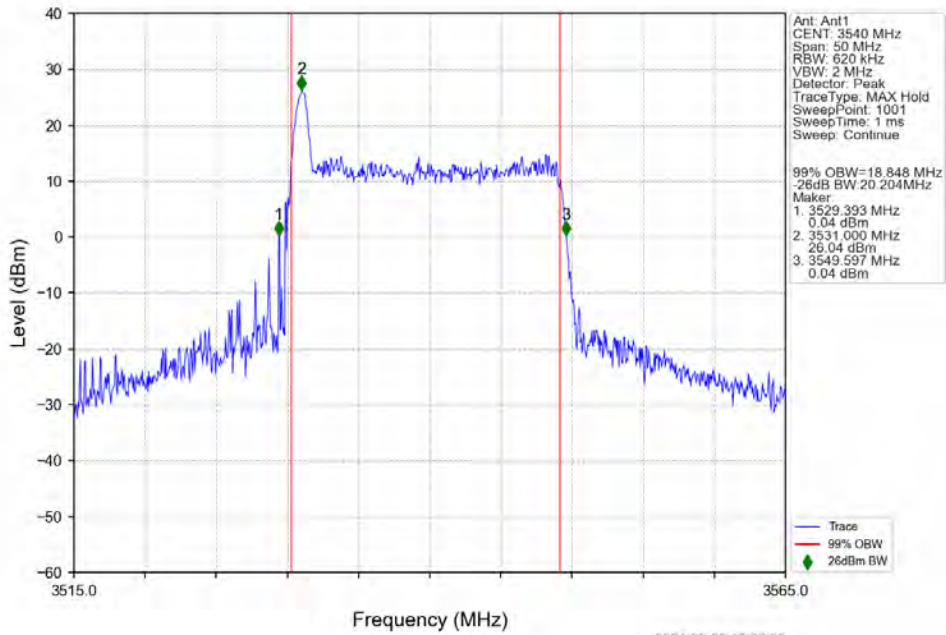

n78e 30kHz SISO NTN 20MHz CP-OFDM QPSK 3540MHz Outer Full