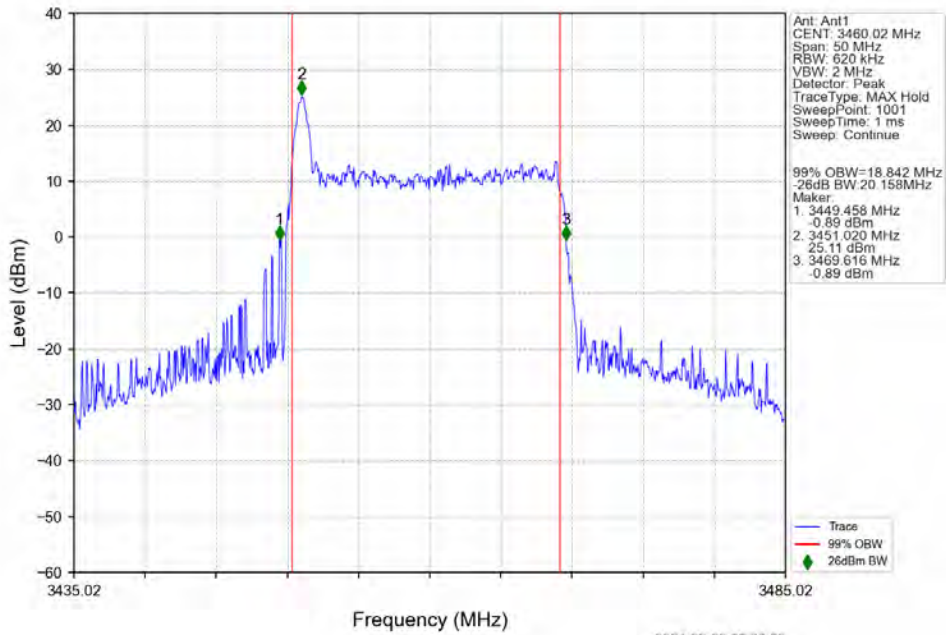

n78e 30kHz SISO NTN 20MHz CP-OFDM 64 QAM 3460.02MHz Outer Full