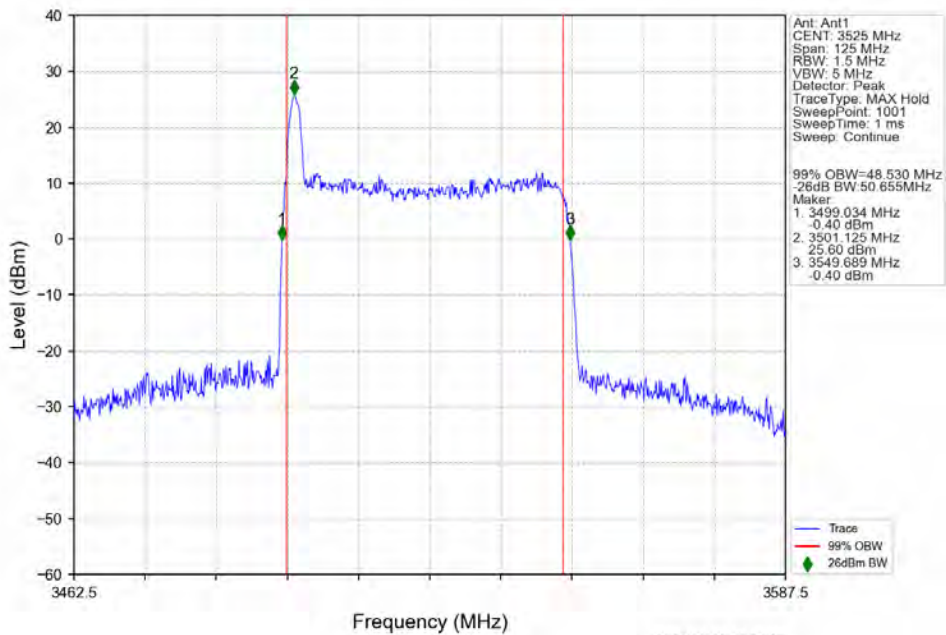

n78e 30kHz SISO NTN 50MHz CP-OFDM 256 QAM 3525MHz Outer Full