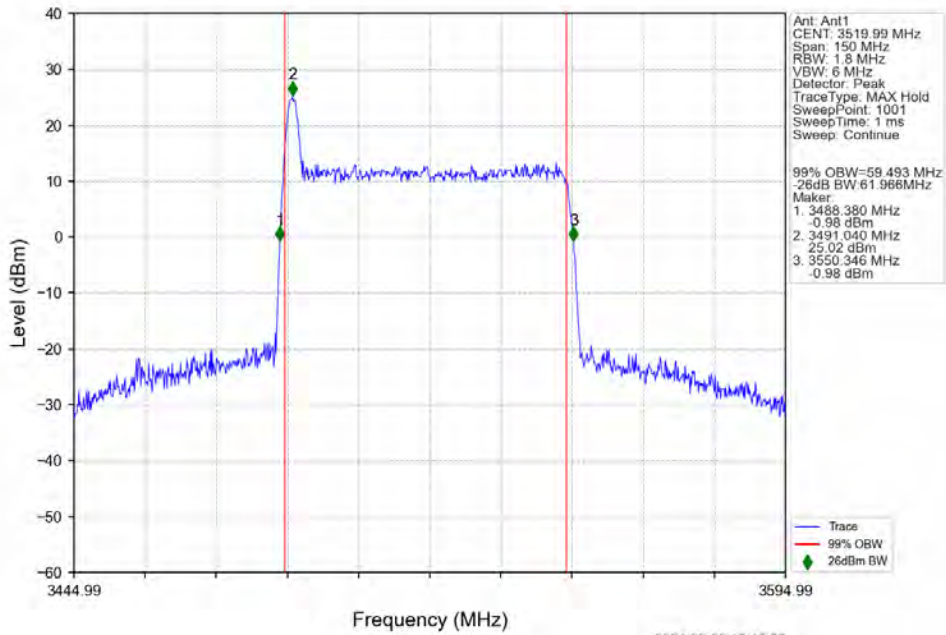

n78e 30kHz SISO NTV 60MHz CP-OFDM 64 QAM 3519.99MHz Outer Full