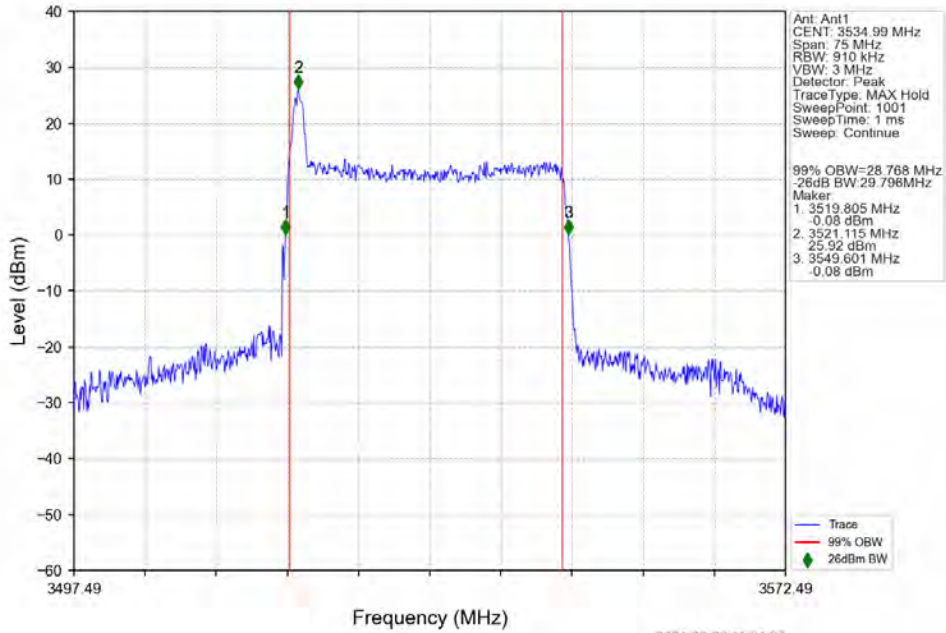

n78e 30kHz SISO NTV 30MHz CP-OFDM 64 QAM 3534.99MHz Outer Full