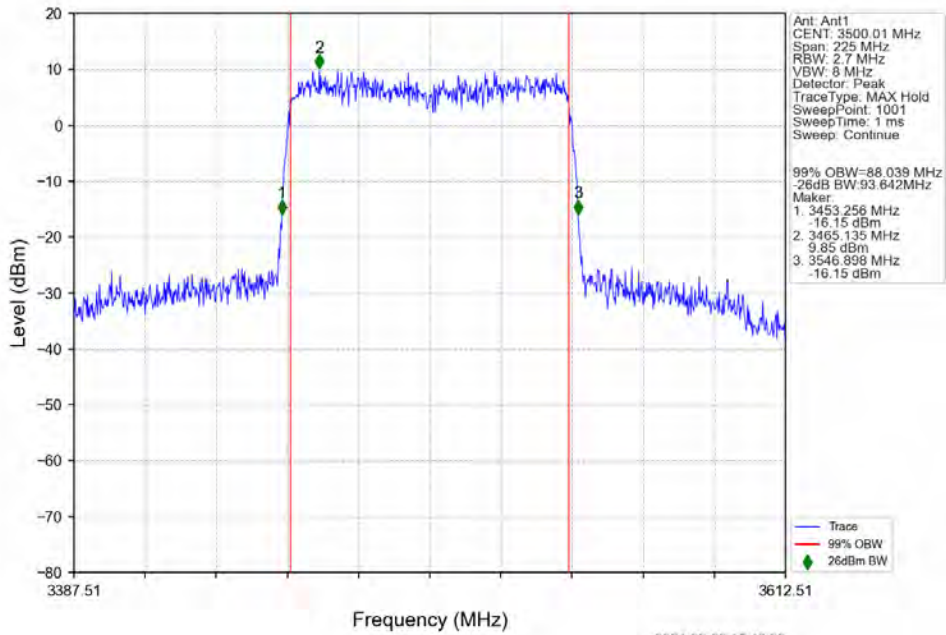

n78e 30kHz SISO NTN 90MHz CP-OFDM 256 QAM 3500.01MHz Outer Full