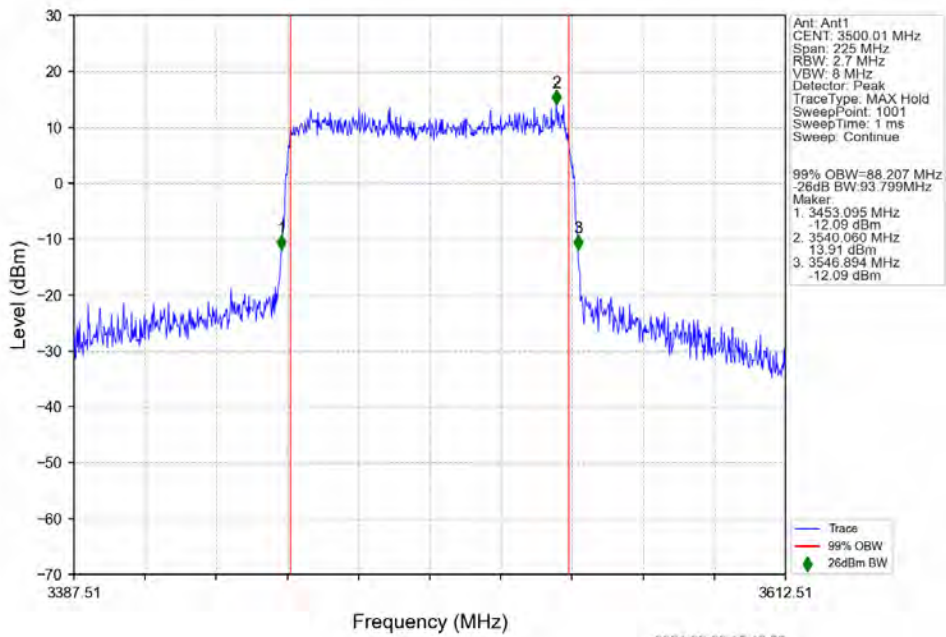

n78e 30kHz SISO NTN 90MHz CP-OFDM 16 QAM 3500.01MHz Outer Full