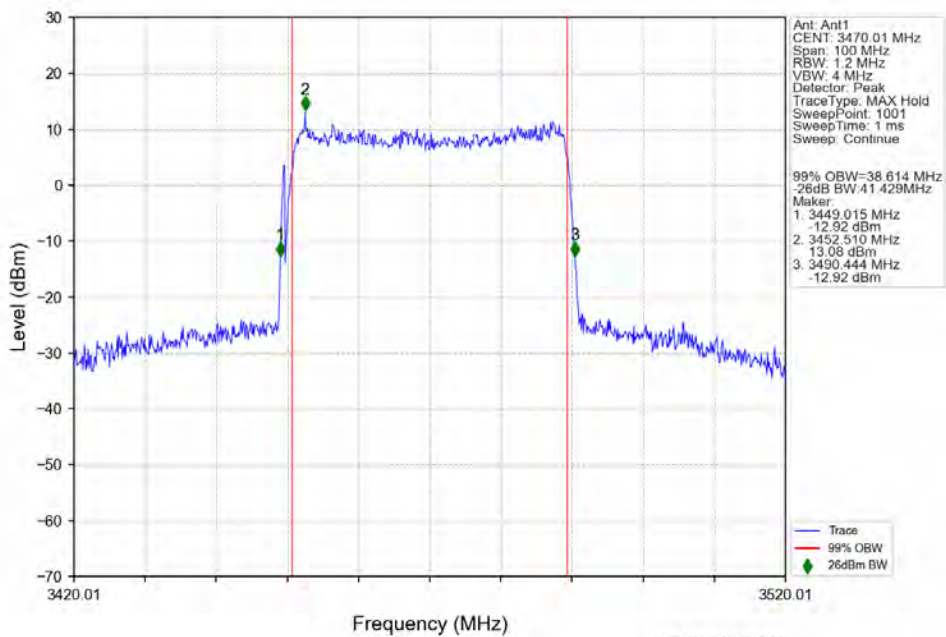

n78e 30kHz SISO NTNv 40MHz CP-OFDM 256 QAM 3470.01MHz Outer Full