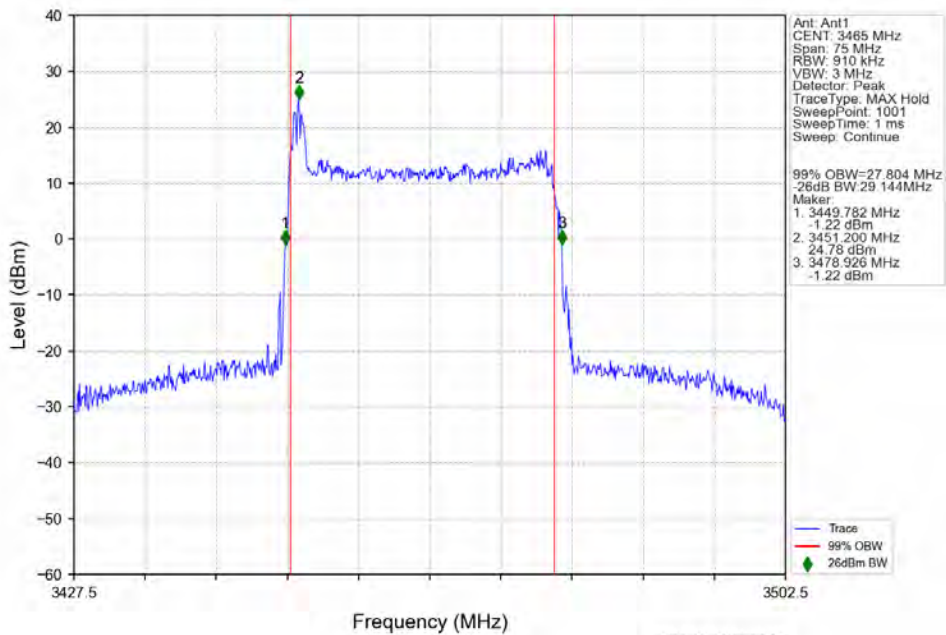

n78e 30kHz SISO NTN 25MHz CP-OFDM 256 QAM 3537.48MHz Outer Full

4.2.12 30k_SISO_30MHz_NTNV

n78e 30kHz SISO NTN 30MHz DFT-s-OFDM QPSK 3534.99MHz Outer Full

n78e 30kHz SISO NTN 30MHz DFT-s-OFDM 16 QAM 3465MHz Outer Full