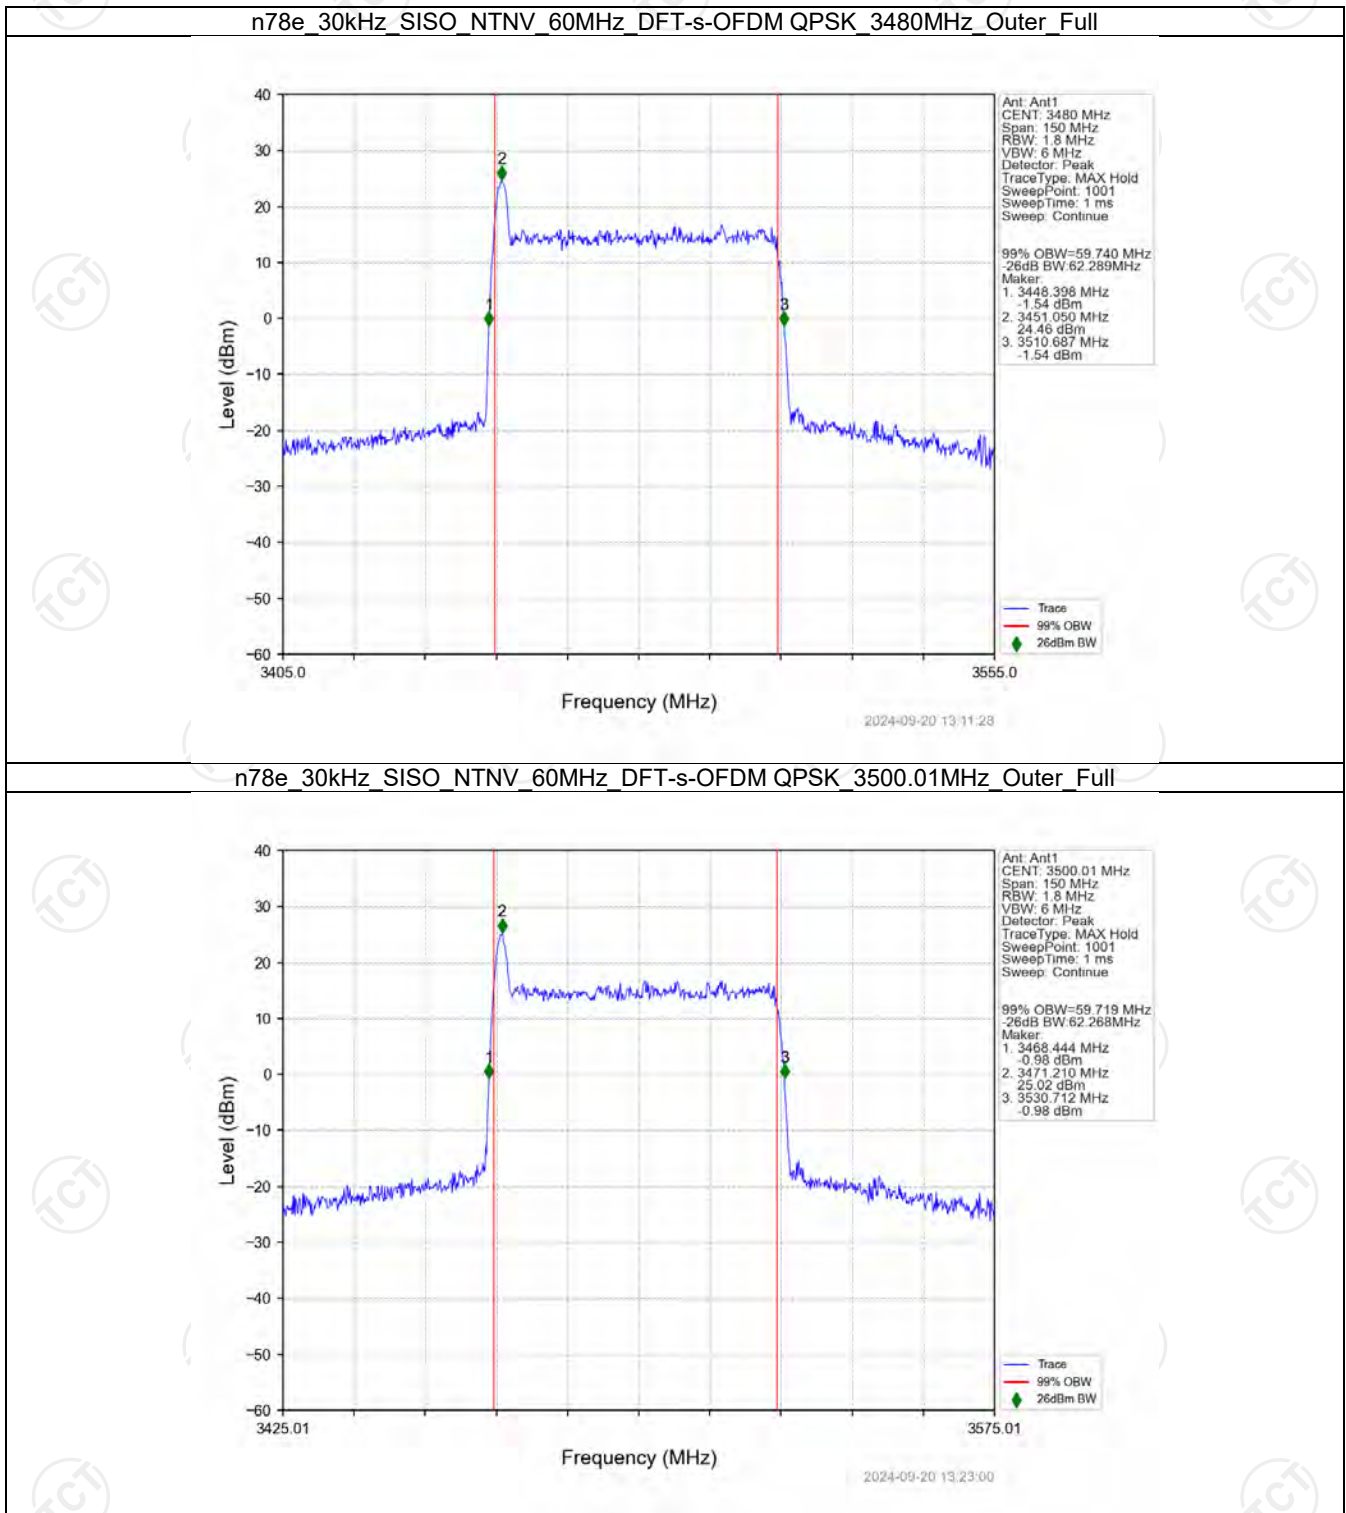

4.2.15 30k_SISO_60MHz_NTNV