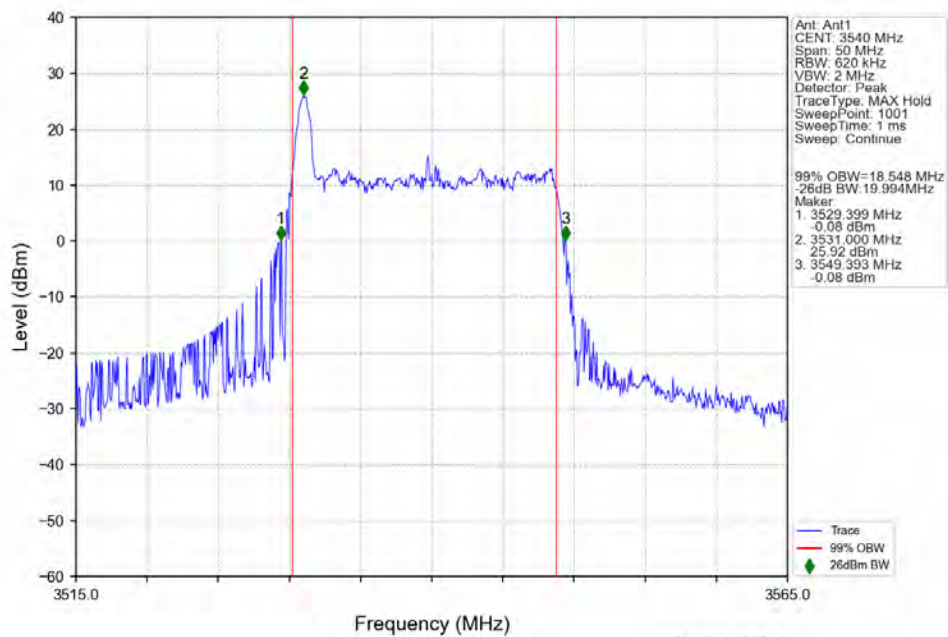

n78e 30kHz SISO NTNv 20MHz DFT-s-OFDM 256 QAM 3500.01MHz Outer Full

n78e 30kHz SISO NTNv 20MHz DFT-s-OFDM 256 QAM 3540MHz Outer Full

n78e 30kHz SISO NTN 20MHz CP-OFDM QPSK 3460.02MHz Outer Full

n78e 30kHz SISO NTN 20MHz CP-OFDM QPSK 3500.01MHz Outer Full