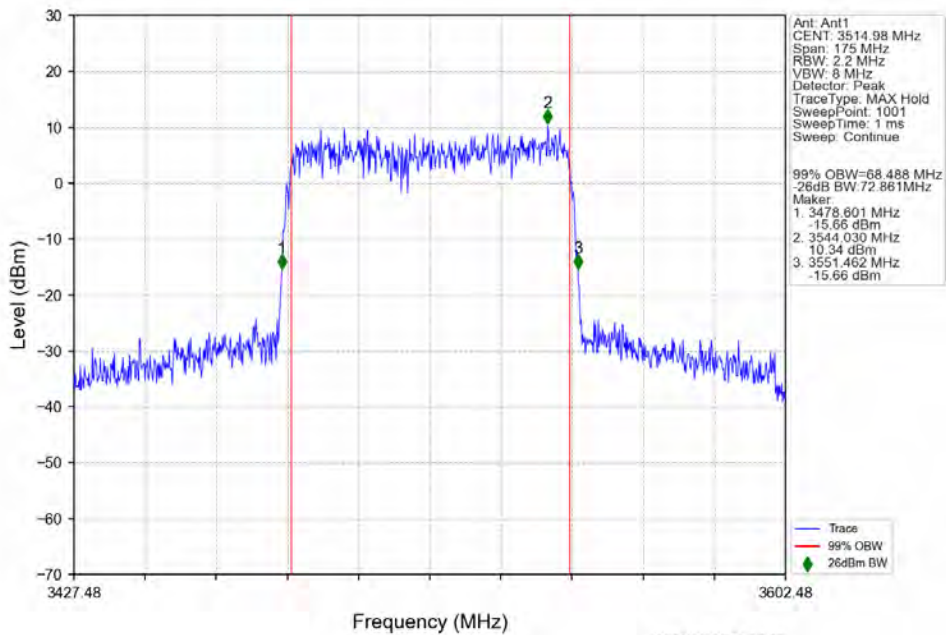

n78e 30kHz SISO NTN 70MHz CP-OFDM 64 QAM 3514.98MHz Outer Full

n78e 30kHz SISO NTN 70MHz CP-OFDM 256 QAM 3485.01MHz Outer Full

n78e 30kHz SISO NTN 70MHz CP-OFDM 256 QAM 3500.01MHz Outer Full

n78e 30kHz SISO NTN 70MHz CP-OFDM 256 QAM 3514.98MHz Outer Full