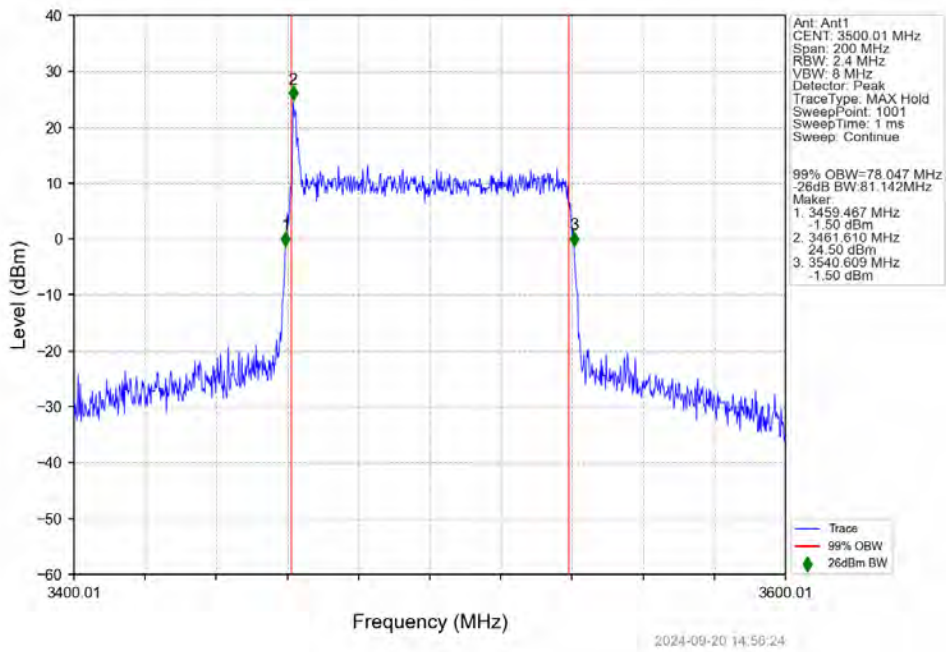

n78e 30kHz SISO NTN 80MHz CP-OFDM 64 QAM 3500.01MHz Outer Full