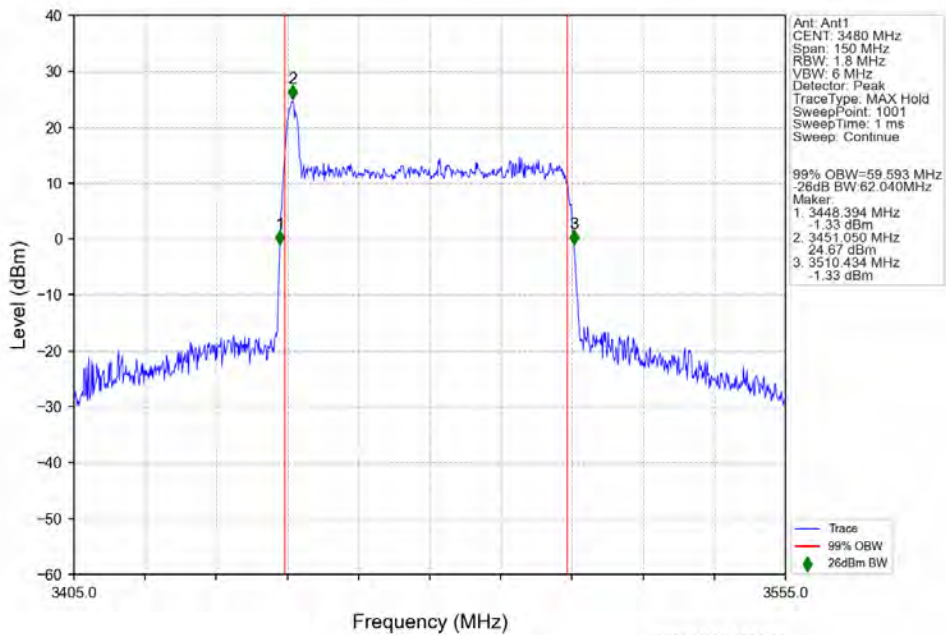

n78e 30kHz SISO NTN 60MHz CP-OFDM 16 QAM 3480MHz Outer Full