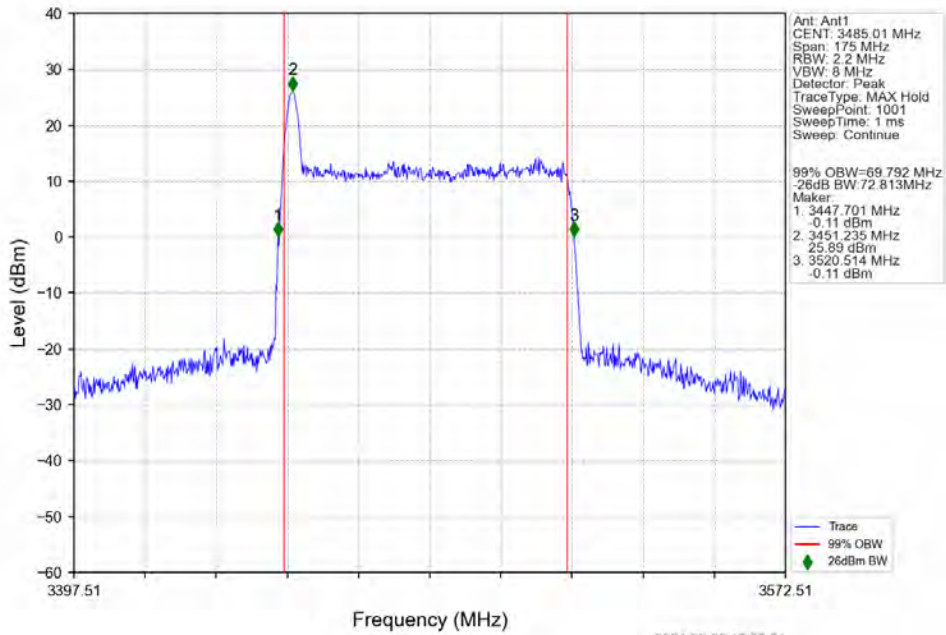

n78e 30kHz SISO NTN 70MHz CP-OFDM 64 QAM 3485.01MHz Outer Full