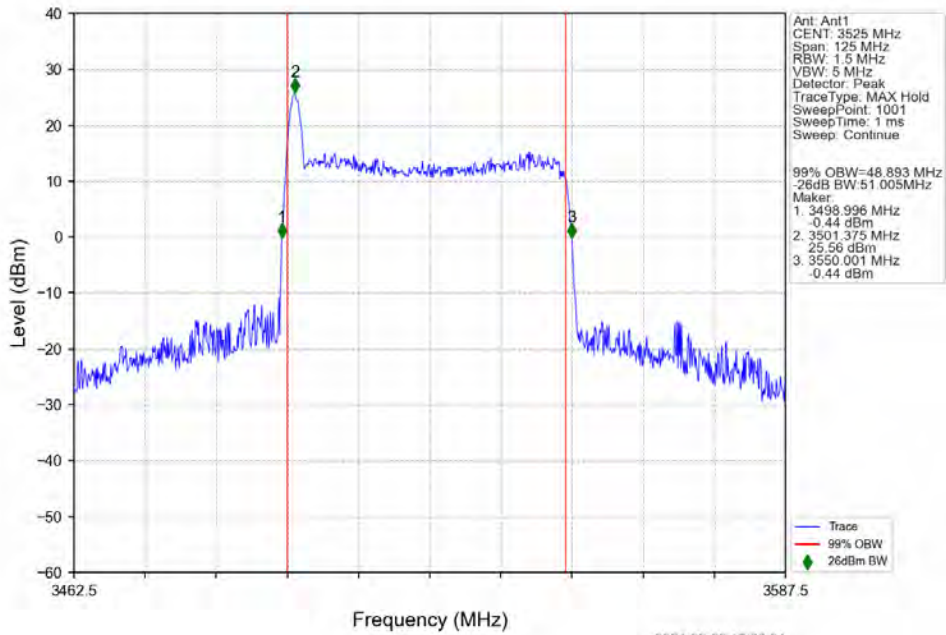

n78e 30kHz SISO NTN 50MHz CP-OFDM QPSK 3525MHz Outer Full