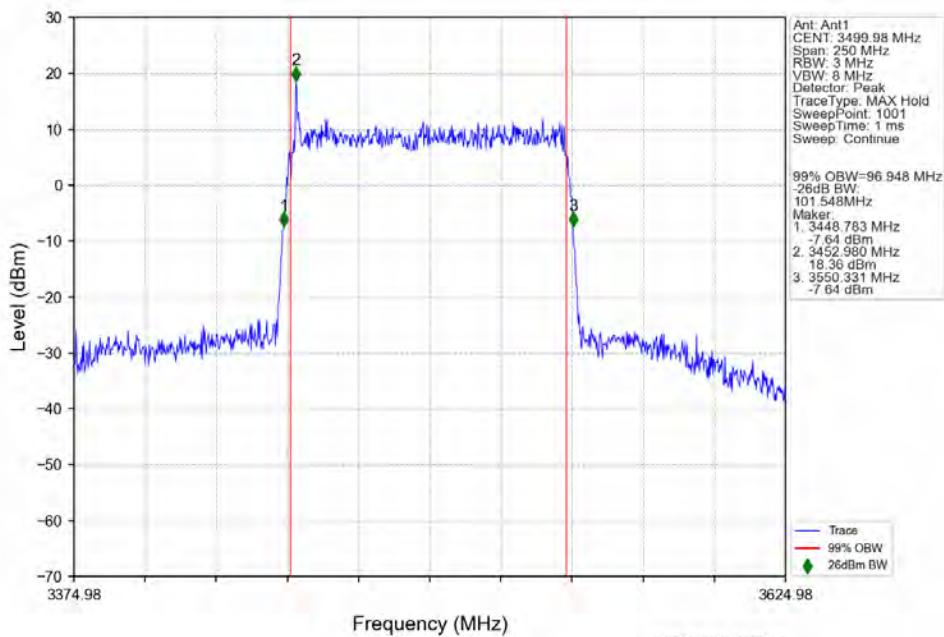

n78e 30kHz SISO NTN 100MHz DFT-s-OFDM 256 QAM 3499.98MHz Outer Full