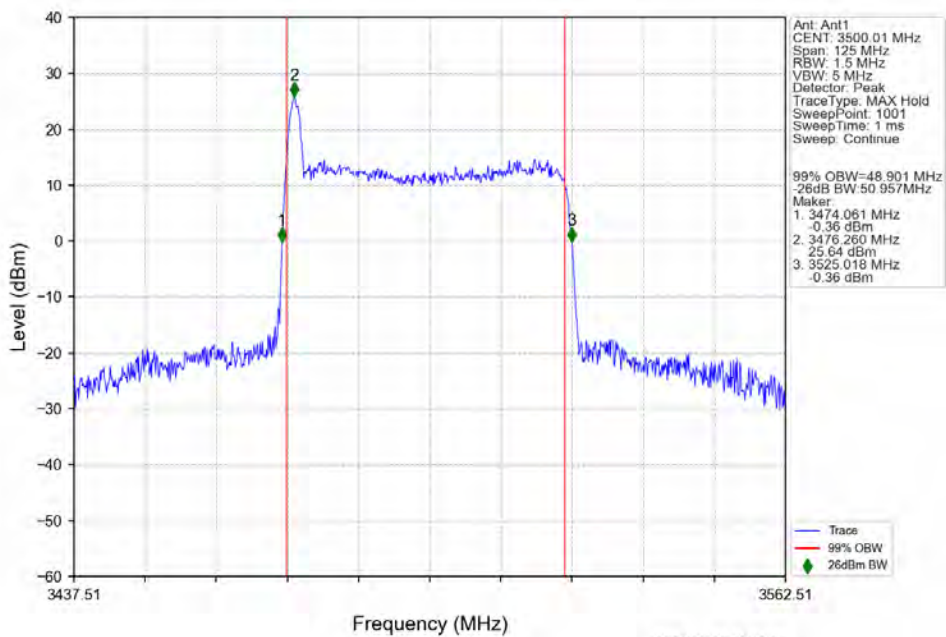

n78e 30kHz SISO NTN 50MHz CP-OFDM 64 QAM 3500.01MHz Outer Full