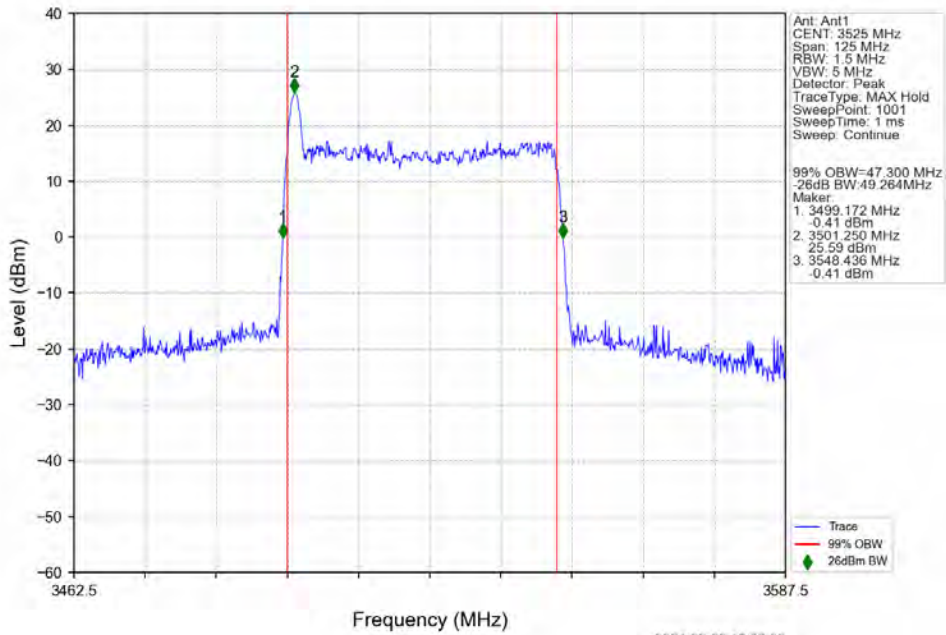

n78e 30kHz SISO NTN 50MHz DFT-s-OFDM QPSK 3525MHz Outer Full