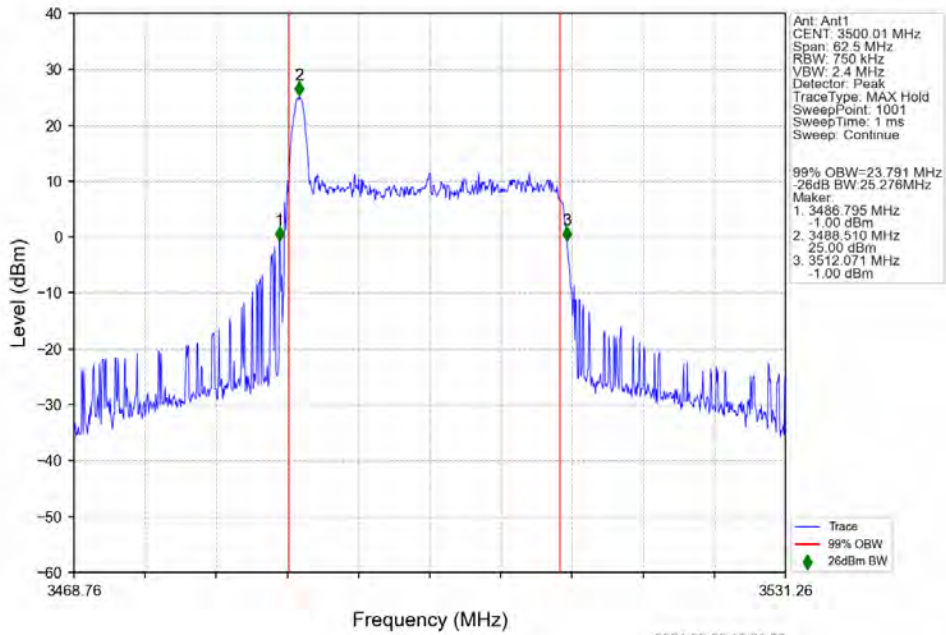

n78e 30kHz SISO NTV 25MHz CP-OFDM 64 QAM 3500.01MHz Outer Full

n78e 30kHz SISO NTN 25MHz CP-OFDM 64 QAM 3537.48MHz Outer Full

n78e 30kHz SISO NTN 25MHz CP-OFDM 256 QAM 3462.51MHz Outer Full

n78e 30kHz SISO NTN 25MHz CP-OFDM 256 QAM 3500.01MHz Outer Full