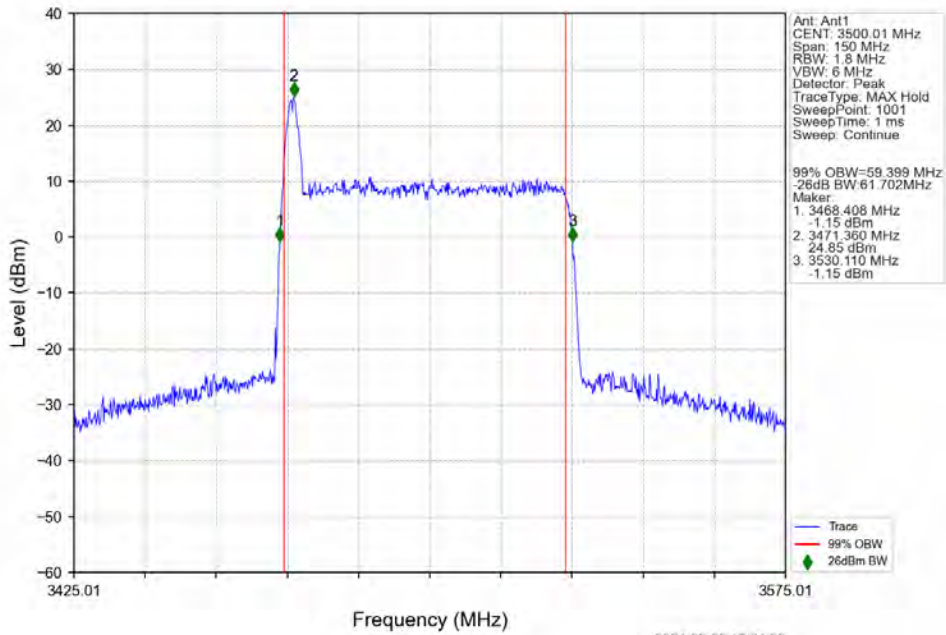

n78e 30kHz SISO NTN 60MHz CP-OFDM 64 QAM 3500.01MHz Outer Full

n78e 30kHz SISO NTV 60MHz CP-OFDM 64 QAM 3519.99MHz Outer Full

n78e 30kHz SISO NTV 60MHz CP-OFDM 256 QAM 3480MHz Outer Full

n78e 30kHz SISO NTN 60MHz CP-OFDM 256 QAM 3500.01MHz Outer Full