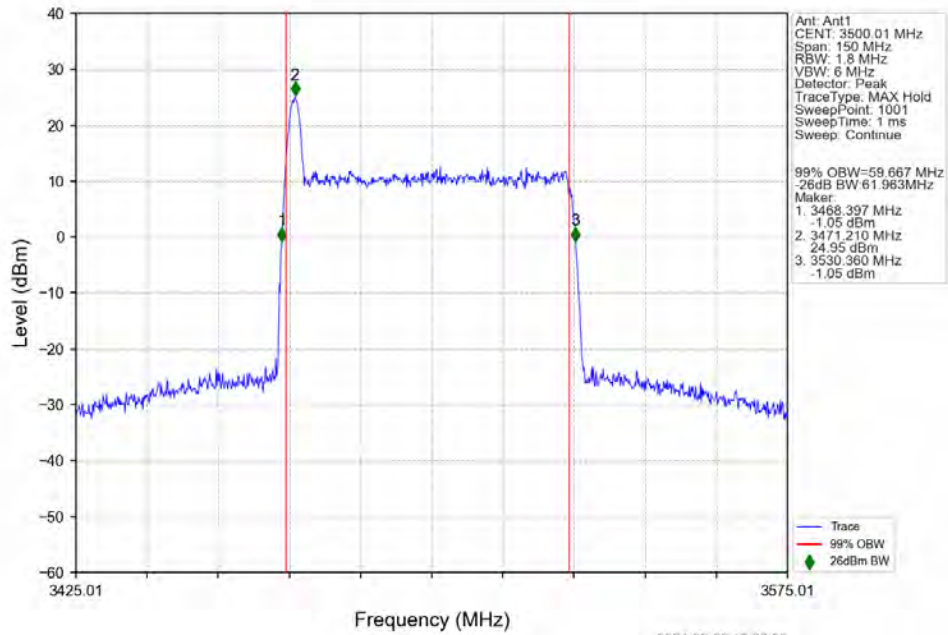

n78e 30kHz SISO NTNv 60MHz DFT-s-OFDM 64 QAM 3500.01MHz Outer Full

n78e 30kHz SISO NTNv 60MHz DFT-s-OFDM 64 QAM 3519.99MHz Outer Full

n78e 30kHz SISO NTNv 60MHz DFT-s-OFDM 256 QAM 3480MHz Outer Full

n78e 30kHz SISO NTV 60MHz DFT-s-OFDM 256 QAM 3500.01MHz Outer Full