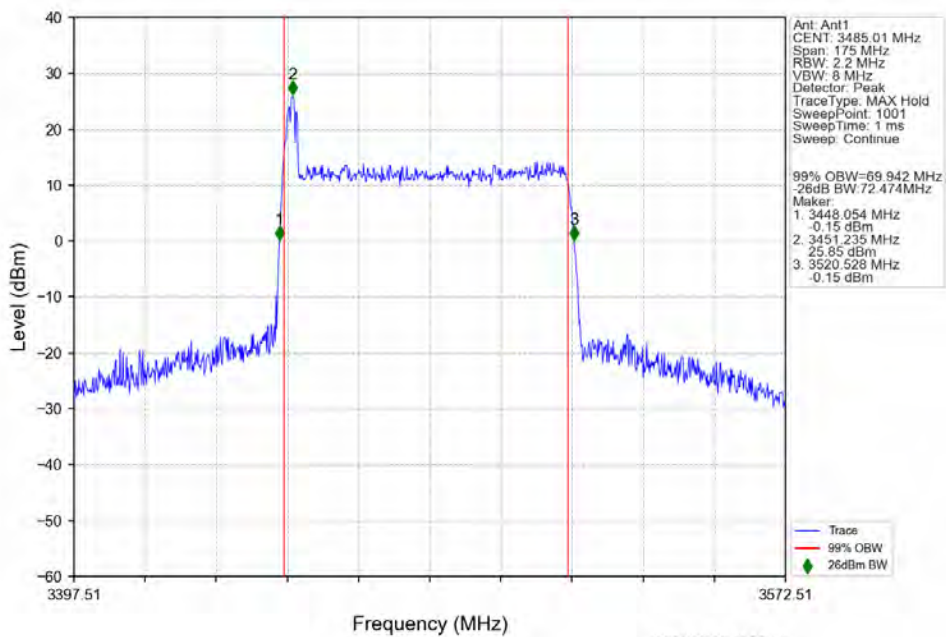

n78e 30kHz SISO NTV 70MHz CP-OFDM QPSK 3485.01MHz Outer Full

n78e 30kHz SISO NTV 70MHz CP-OFDM QPSK 3500.01MHz Outer Full

n78e 30kHz SISO NTN 70MHz CP-OFDM QPSK 3514.98MHz Outer Full

n78e 30kHz SISO NTN 70MHz CP-OFDM 16 QAM 3485.01MHz Outer Full