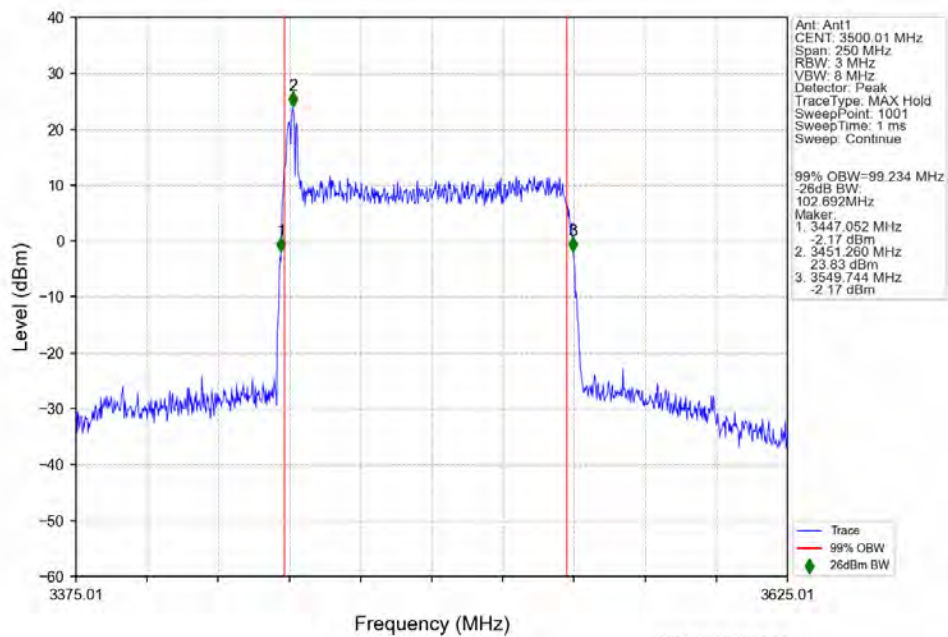

n78e 30kHz SISO NTN 100MHz DFT-s-OFDM 256 QAM 3500.01MHz Outer Full