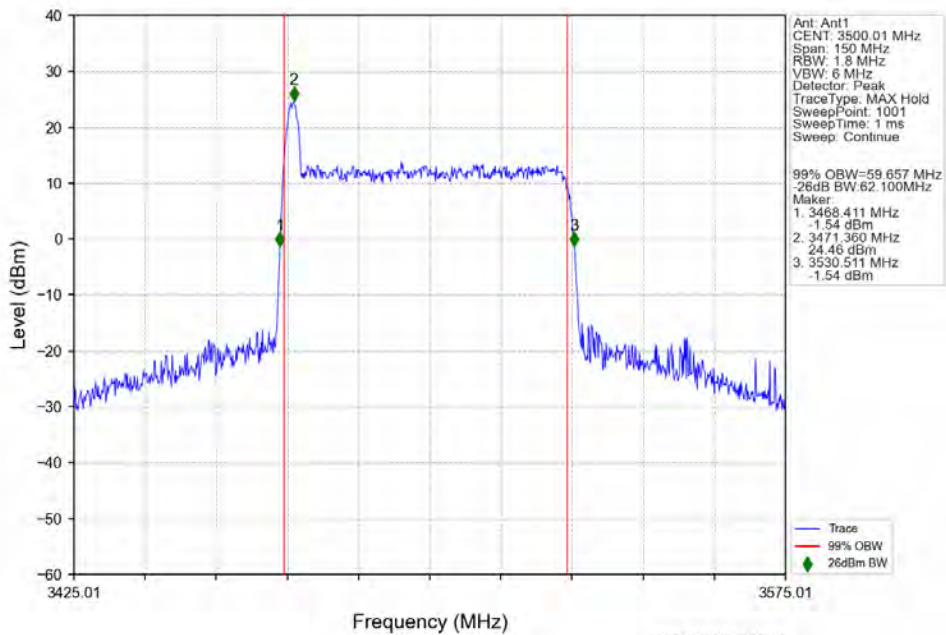

n78e 30kHz SISO NTN 60MHz CP-OFDM QPSK 3500.01MHz Outer Full