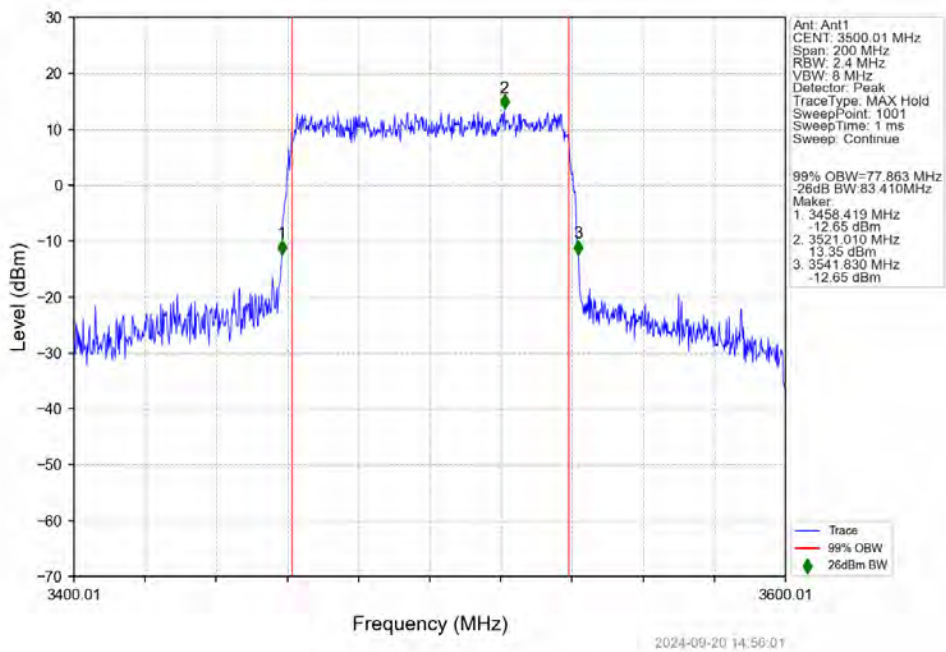

n78e 30kHz SISO NTV 80MHz CP-OFDM QPSK 3500.01MHz Outer Full