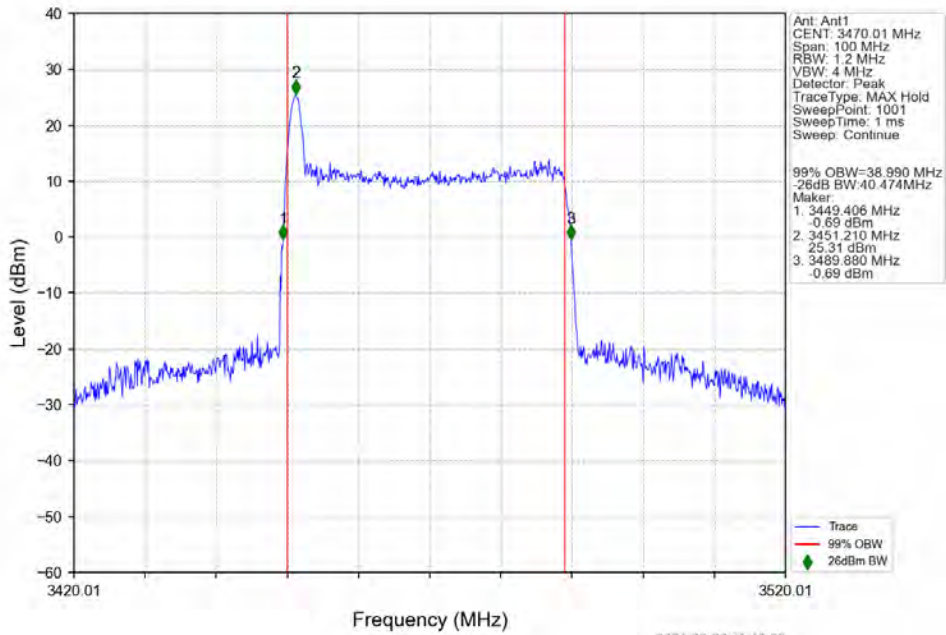

n78e 30kHz SISO NTV 40MHz CP-OFDM 64 QAM 3470.01MHz Outer Full