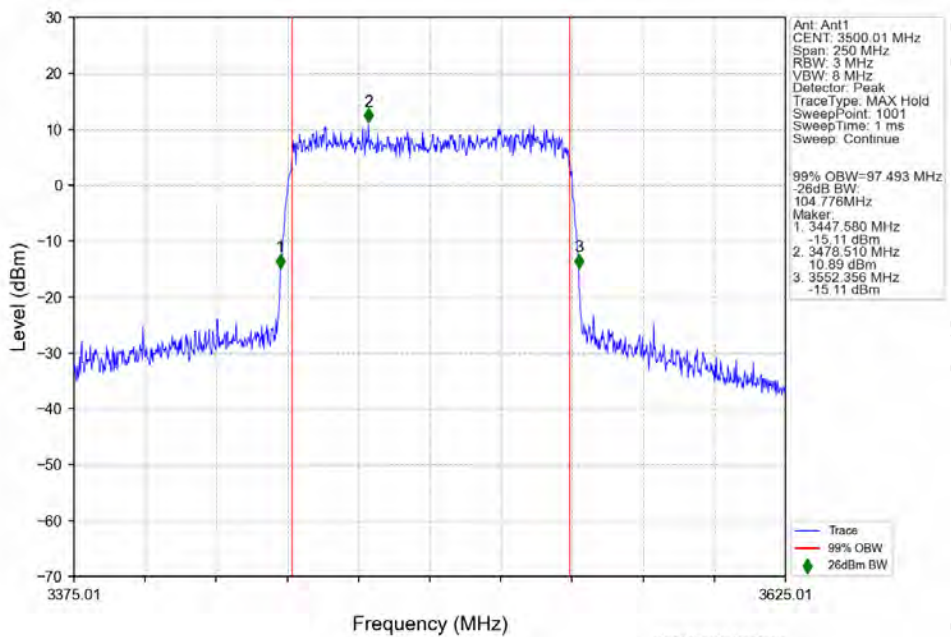

n78e 30kHz SISO NTN 100MHz CP-OFDM 256 QAM 3500.01MHz Outer Full