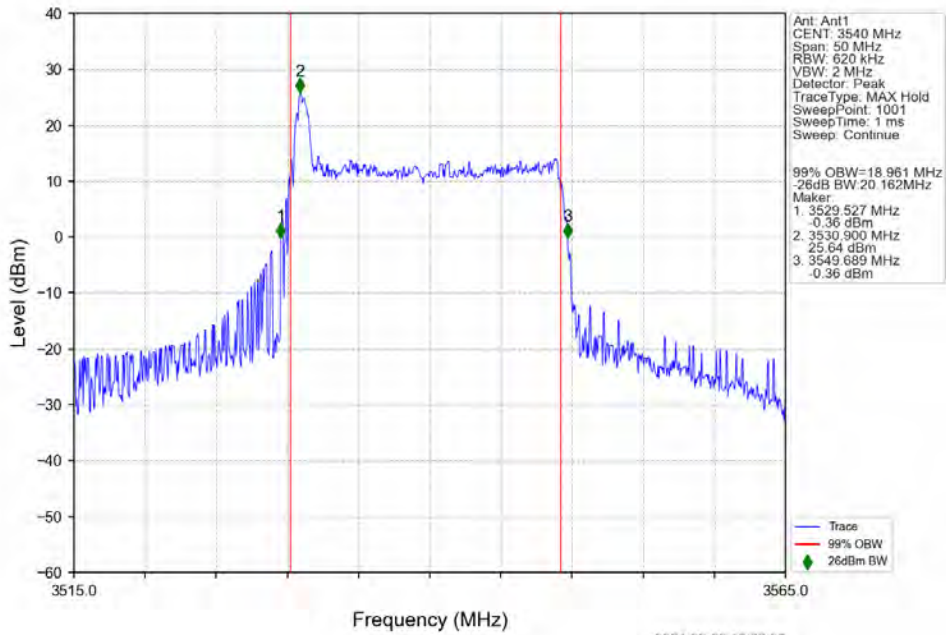

n78e 30kHz SISO NTN 20MHz CP-OFDM 64 QAM 3540MHz Outer Full