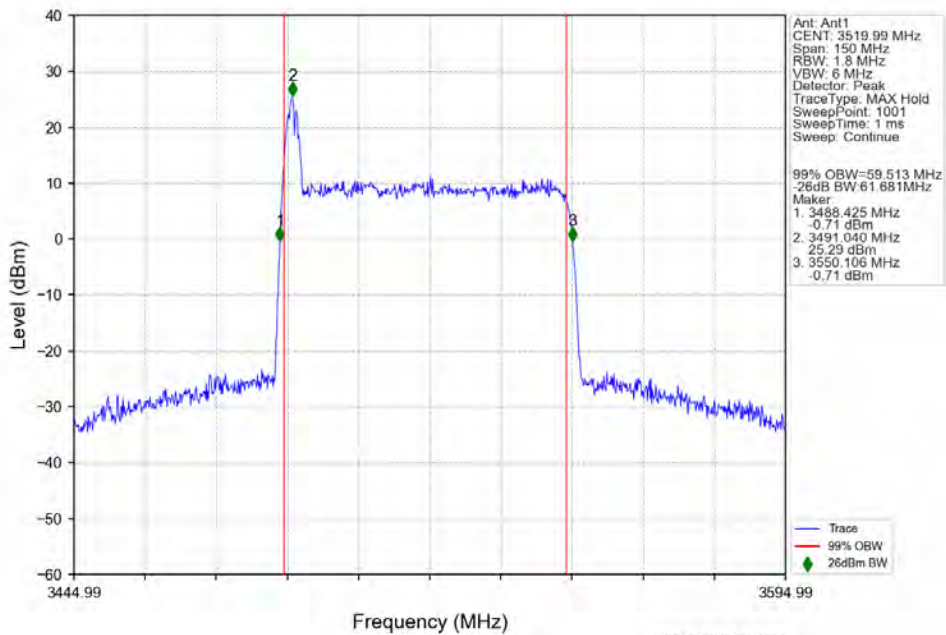

n78e 30kHz SISO NTN 60MHz CP-OFDM 256 QAM 3519.99MHz Outer Full