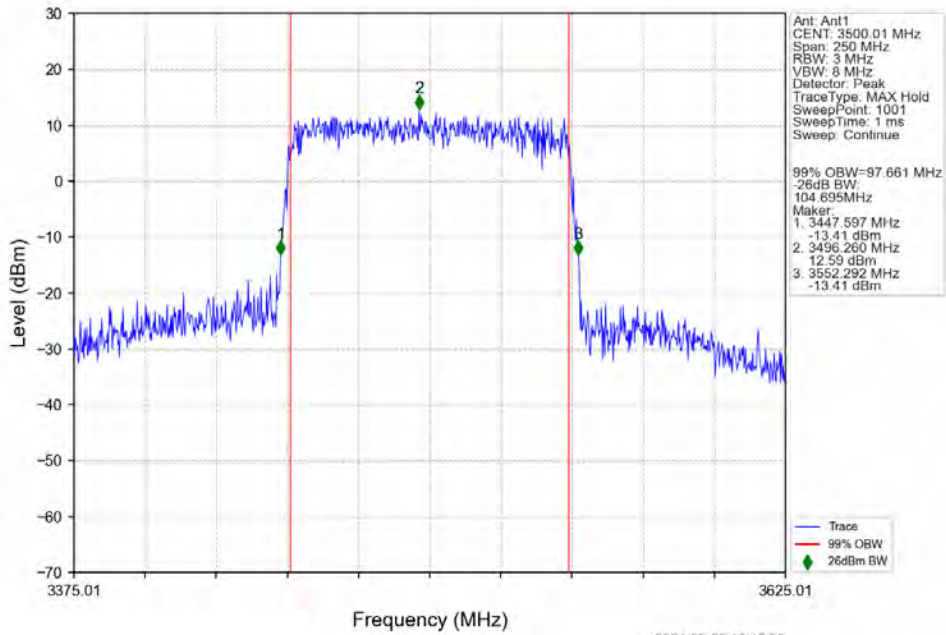

n78e 30kHz SISO NTV 100MHz CP-OFDM QPSK 3500.01MHz Outer Full