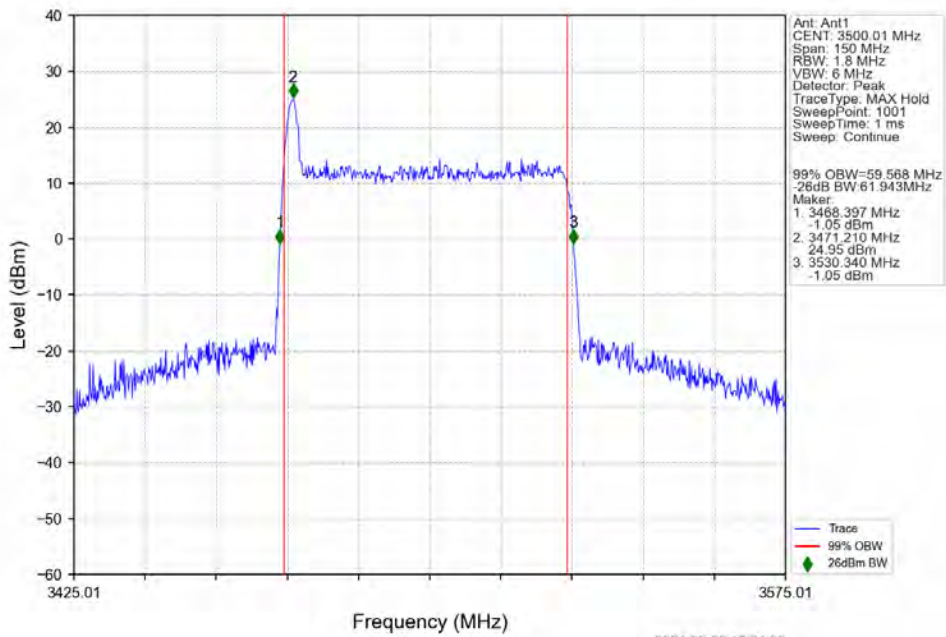

n78e 30kHz SISO NTN 60MHz CP-OFDM 16 QAM 3500.01MHz Outer Full