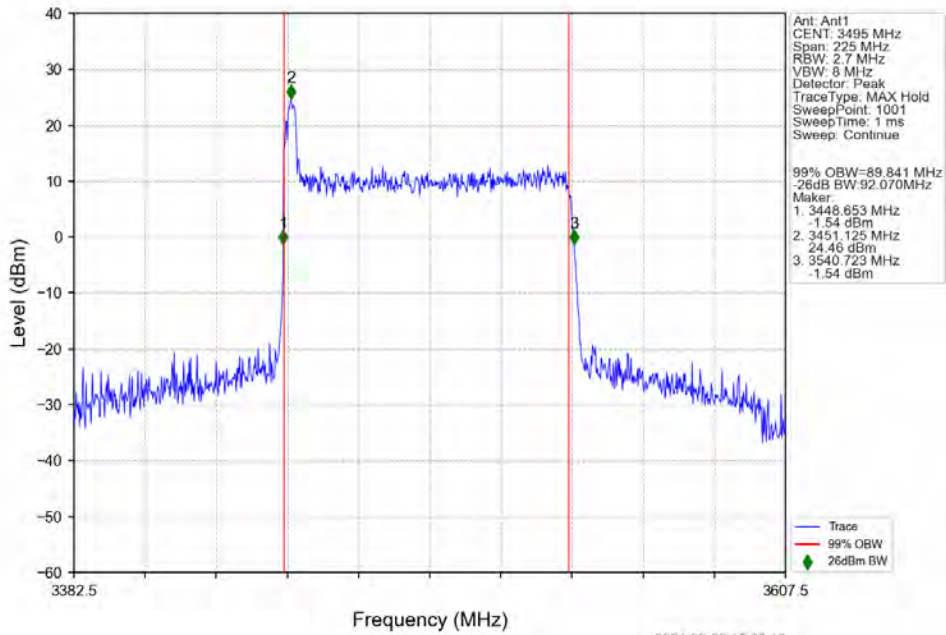

n78e 30kHz SISO NTN 90MHz CP-OFDM 64 QAM 3495MHz Outer Full