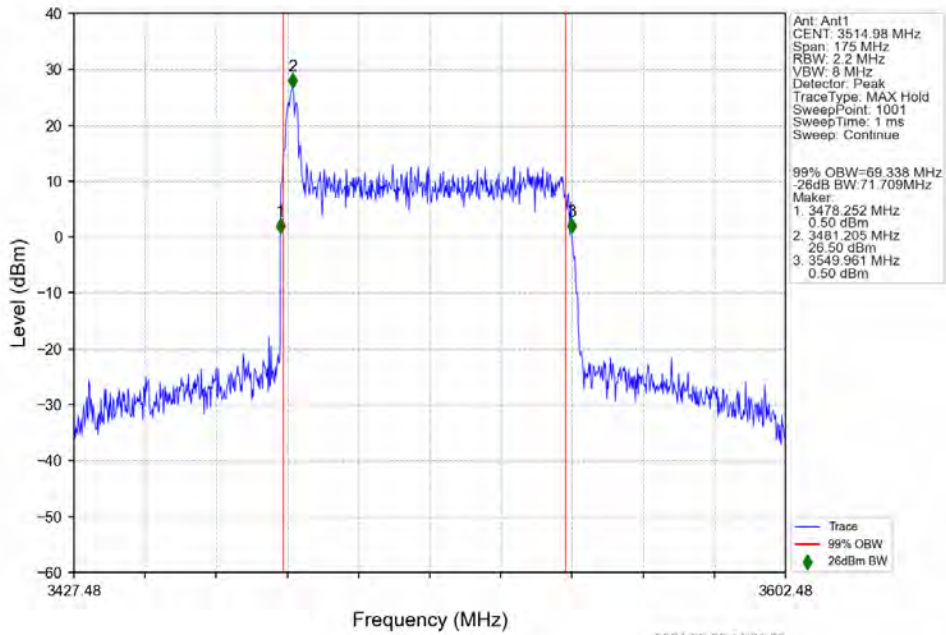

n78e 30kHz SISO NTN 70MHz CP-OFDM 64 QAM 3514.98MHz Outer Full