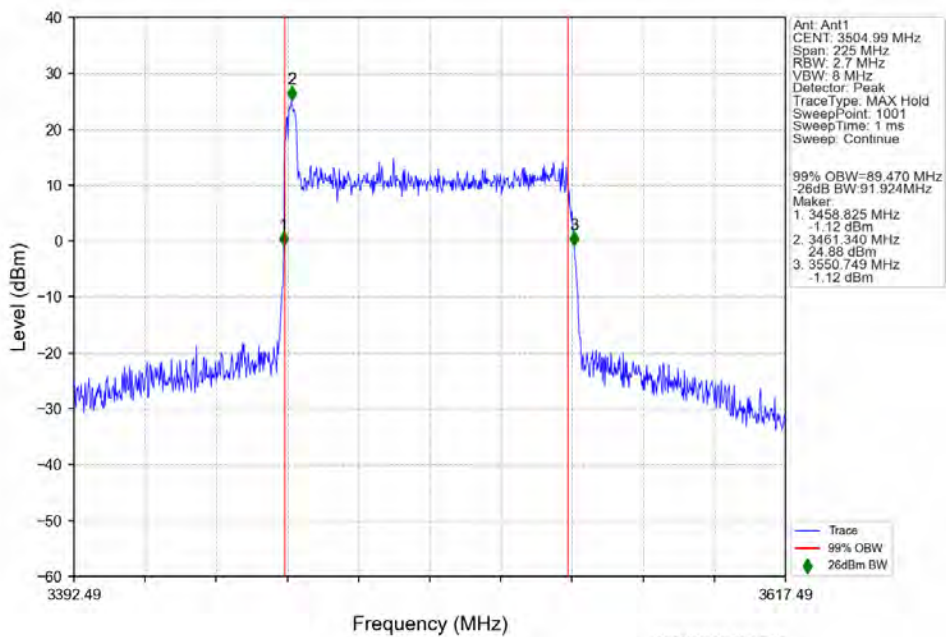

n78e 30kHz SISO NTN 90MHz CP-OFDM QPSK 3504.99MHz Outer Full

n78e 30kHz SISO NTN 90MHz CP-OFDM 16 QAM 3495MHz Outer Full

n78e 30kHz SISO NTN 90MHz CP-OFDM 16 QAM 3500.01MHz Outer Full

n78e 30kHz SISO NTN 90MHz CP-OFDM 16 QAM 3504.99MHz Outer Full