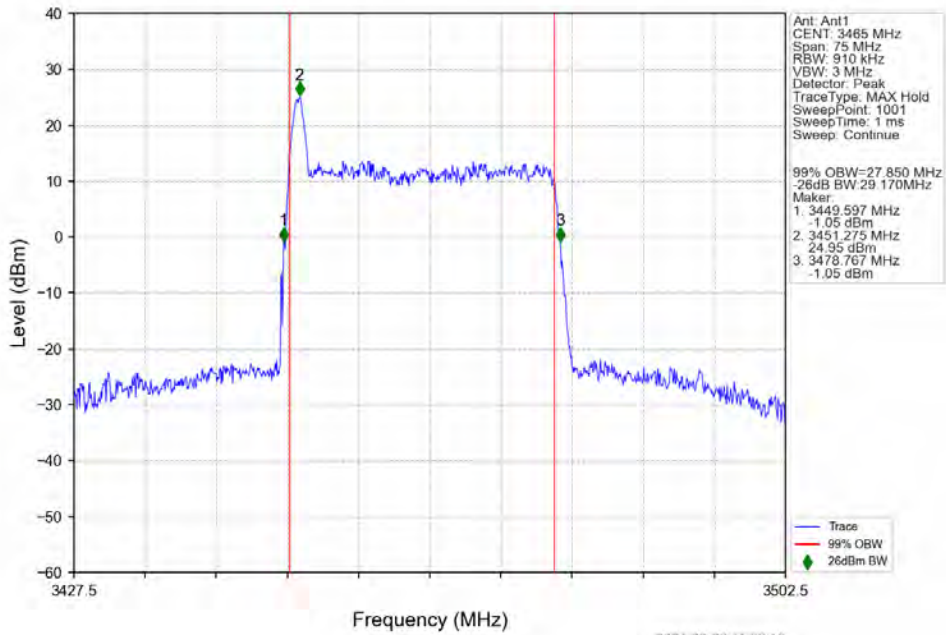

n78e 30kHz SISO NTN 30MHz DFT-s-OFDM 64 QAM 3465MHz Outer Full