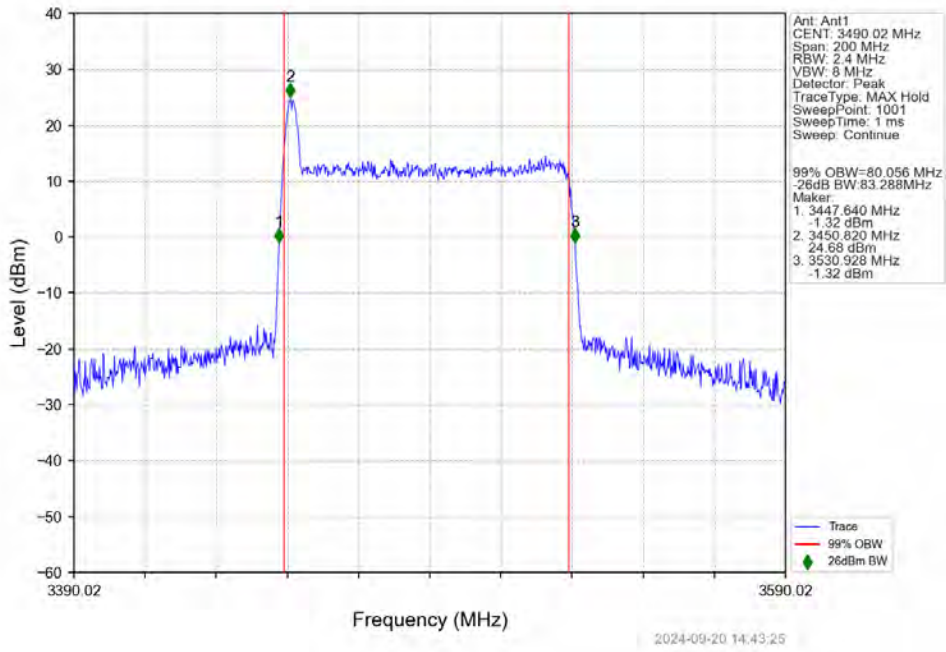

n78e 30kHz SISO NTV 80MHz DFT-s-OFDM 256 QAM 3490.02MHz Outer Full

n78e 30kHz SISO NTNv 80MHz DFT-s-OFDM 256 QAM 3500.01MHz Outer Full

n78e 30kHz SISO NTNv 80MHz DFT-s-OFDM 256 QAM 3510MHz Outer Full

n78e 30kHz SISO NTV 80MHz CP-OFDM QPSK 3490.02MHz Outer Full