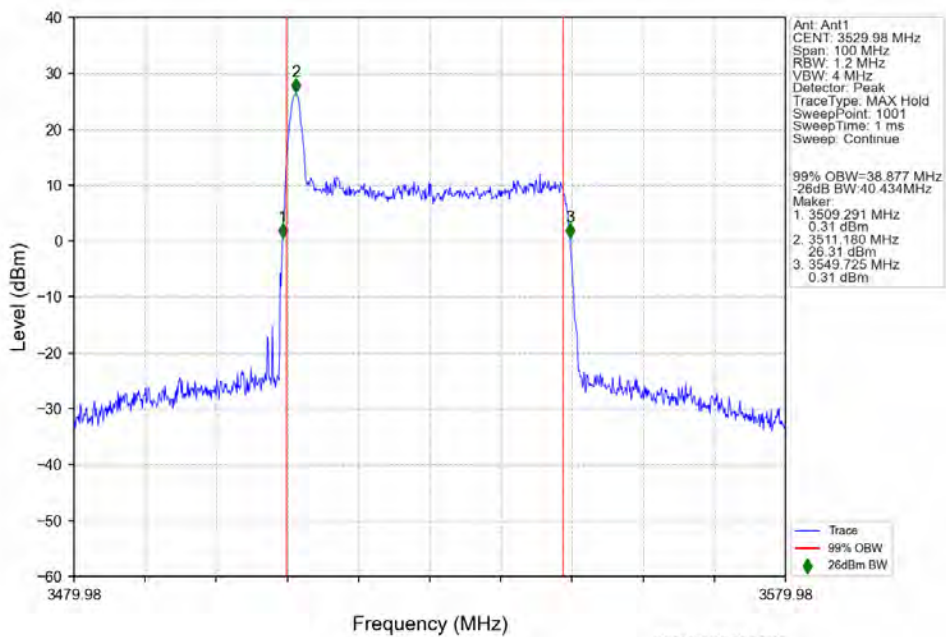

n78e 30kHz SISO NTN 40MHz CP-OFDM 256 QAM 3529.98MHz Outer Full