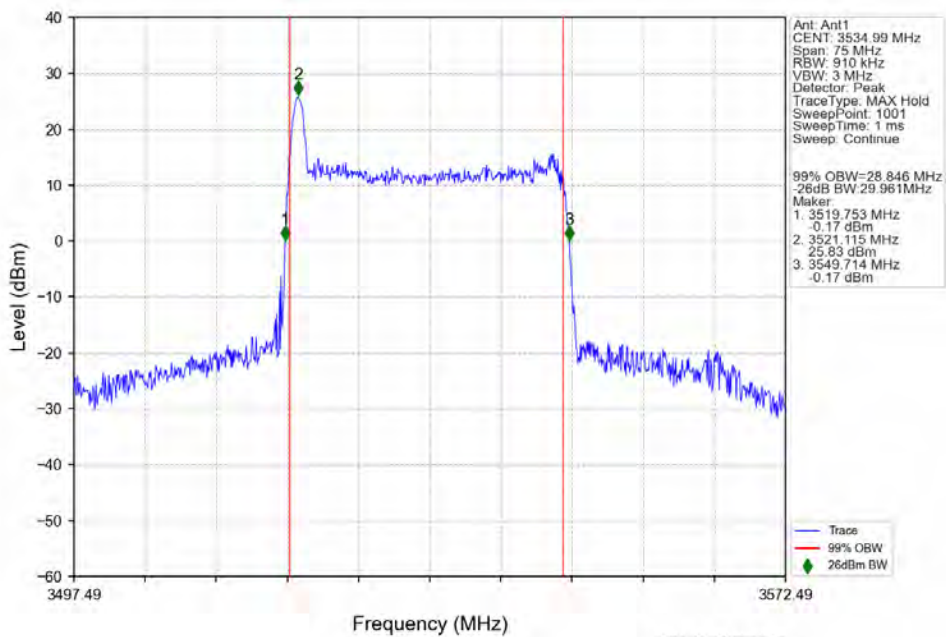

n78e 30kHz SISO NTV 30MHz CP-OFDM 16 QAM 3534.99MHz Outer Full