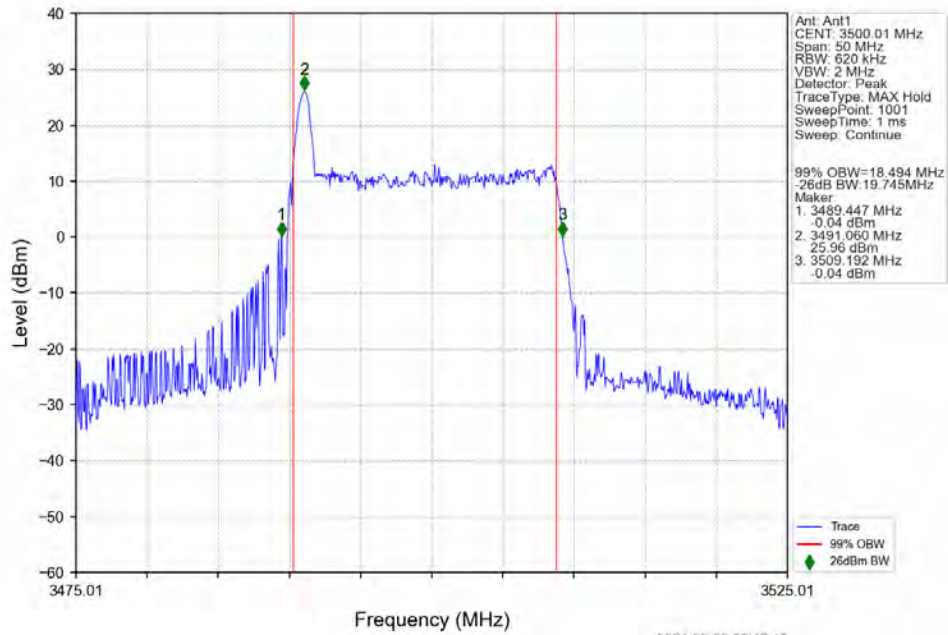

n78e 30kHz SISO NTNv 20MHz DFT-s-OFDM 256 QAM 3500.01MHz Outer Full

n78e 30kHz SISO NTNv 20MHz DFT-s-OFDM 256 QAM 3540MHz Outer Full

n78e 30kHz SISO NTN 20MHz CP-OFDM QPSK 3460.02MHz Outer Full

n78e 30kHz SISO NTN 20MHz CP-OFDM QPSK 3500.01MHz Outer Full