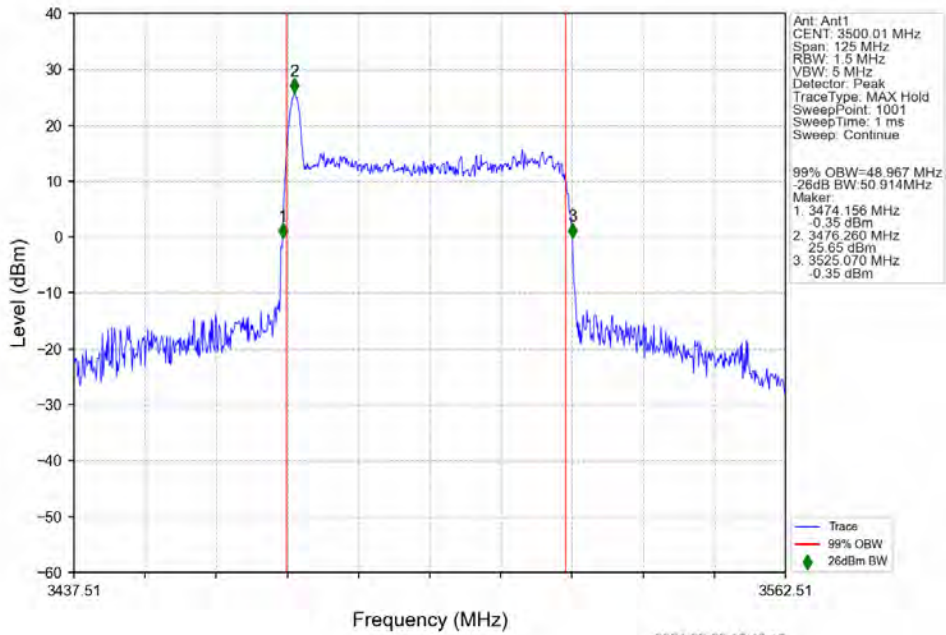

n78e 30kHz SISO NTV 50MHz CP-OFDM 16 QAM 3500.01MHz Outer Full