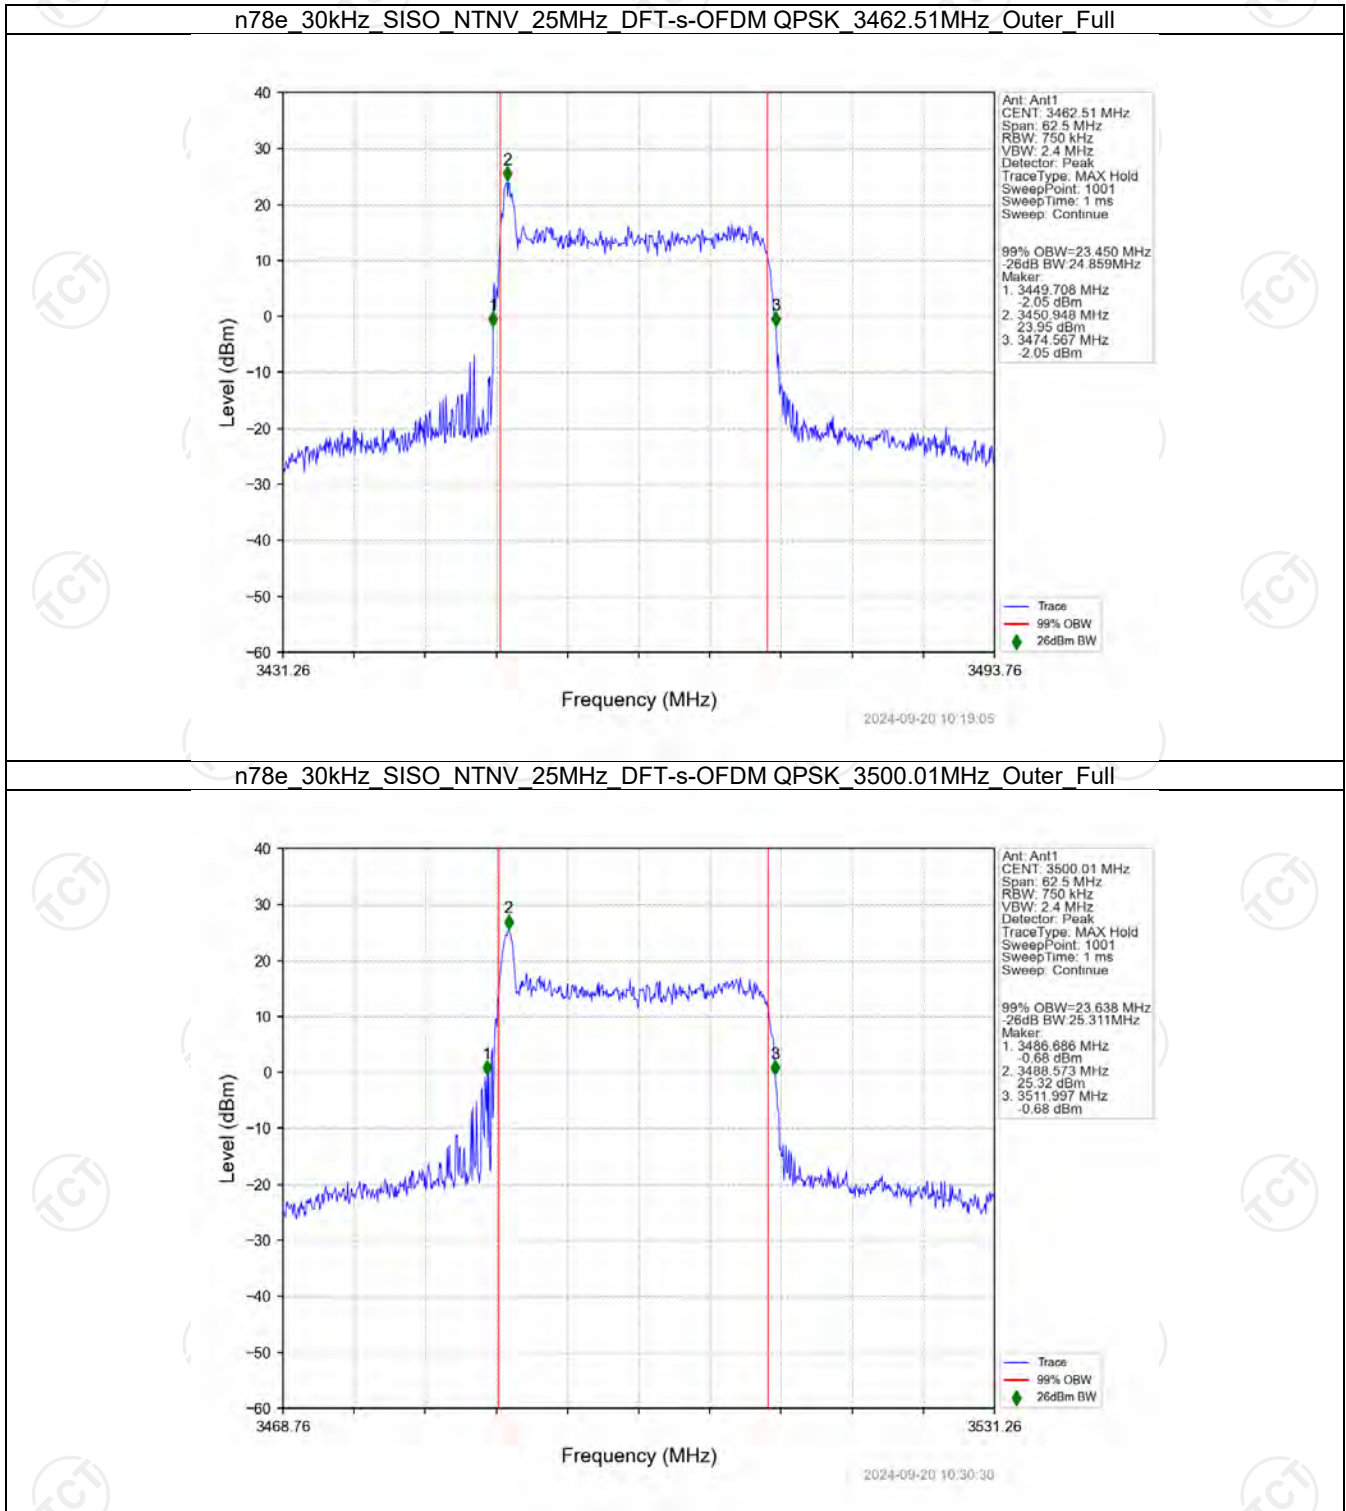

4.2.11 30k_SISO_25MHz_NTNV