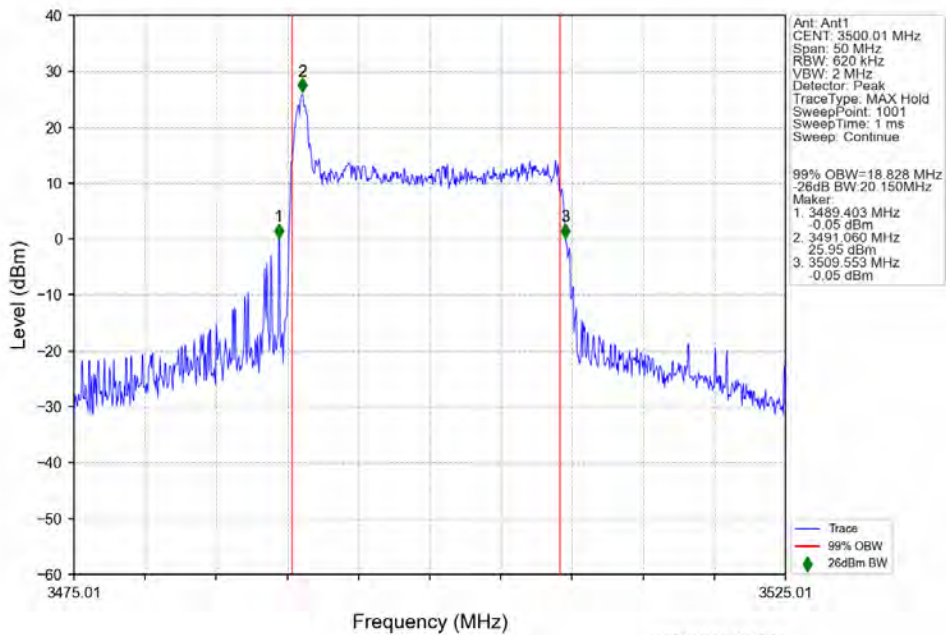

n78e 30kHz SISO NTN 20MHz CP-OFDM 64 QAM 3500.01MHz Outer Full