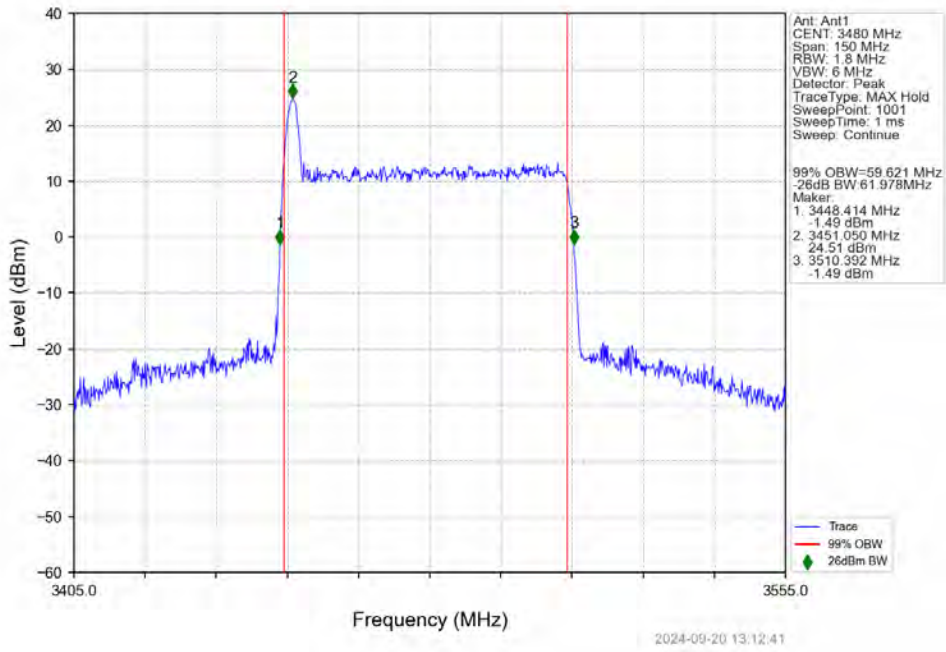

n78e 30kHz SISO NTN 60MHz CP-OFDM 16 QAM 3480MHz Outer Full

n78e 30kHz SISO NTN 60MHz CP-OFDM 16 QAM 3500.01MHz Outer Full

n78e 30kHz SISO NTN 60MHz CP-OFDM 16 QAM 3519.99MHz Outer Full

n78e 30kHz SISO NTN 60MHz CP-OFDM 64 QAM 3480MHz Outer Full