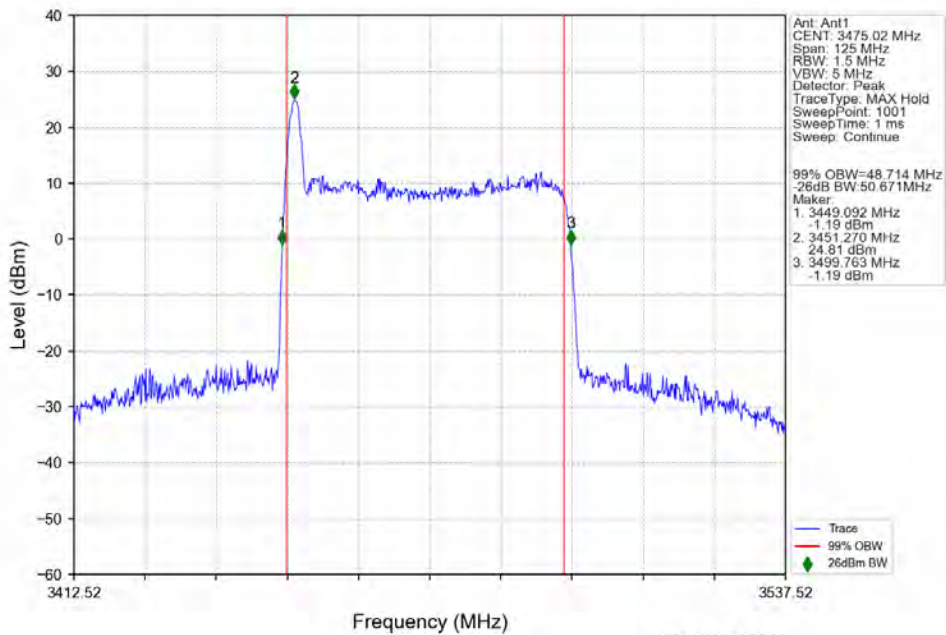

n78e 30kHz SISO NTN 50MHz CP-OFDM 64 QAM 3475.02MHz Outer Full

n78e 30kHz SISO NTN 50MHz CP-OFDM 64 QAM 3500.01MHz Outer Full

n78e 30kHz SISO NTN 50MHz CP-OFDM 64 QAM 3525MHz Outer Full

n78e 30kHz SISO NTN 50MHz CP-OFDM 256 QAM 3475.02MHz Outer Full