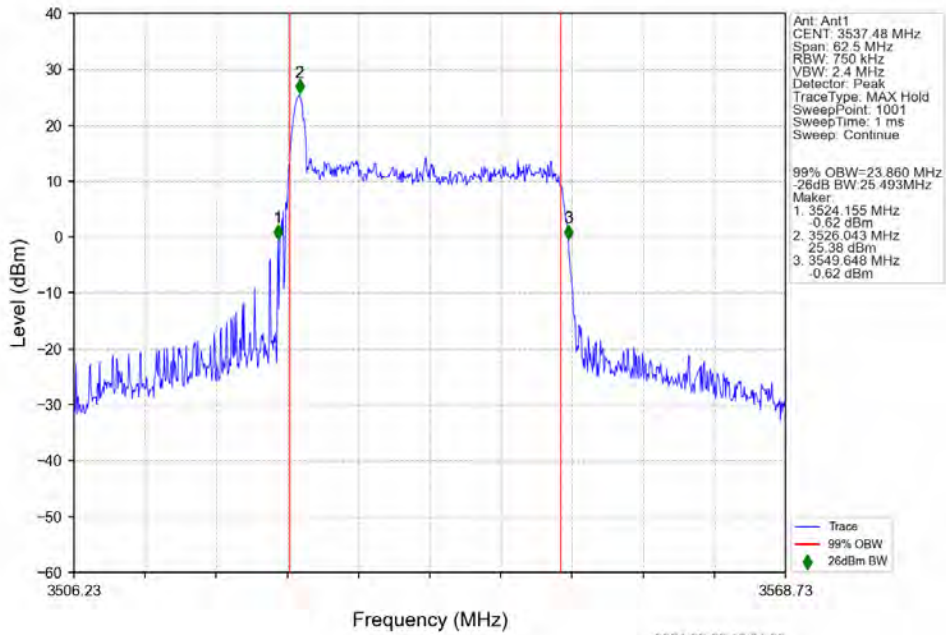

n78e 30kHz SISO NTN 25MHz CP-OFDM 64 QAM 3537.48MHz Outer Full