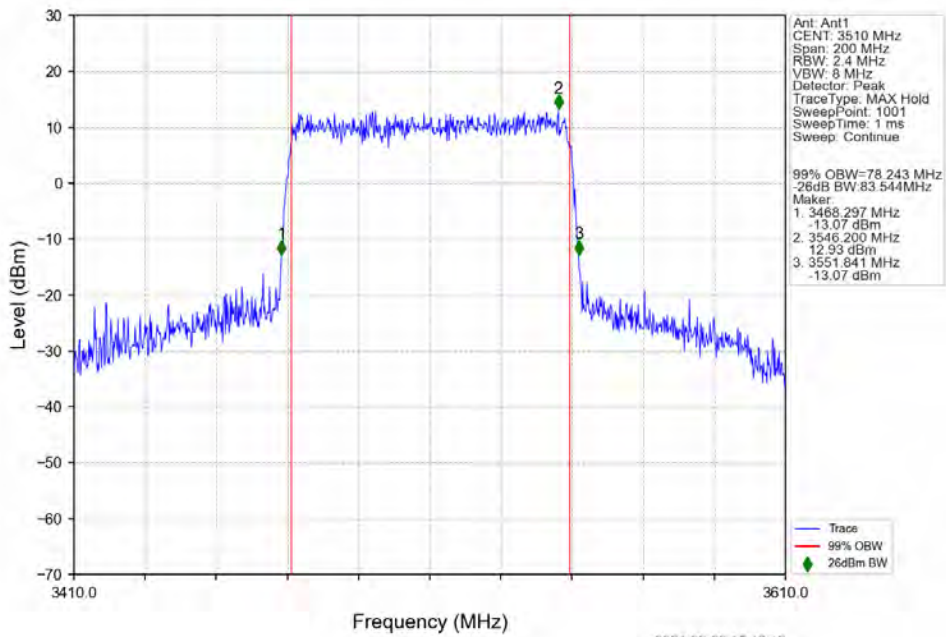

n78e 30kHz SISO NTN 80MHz CP-OFDM QPSK 3510MHz Outer Full