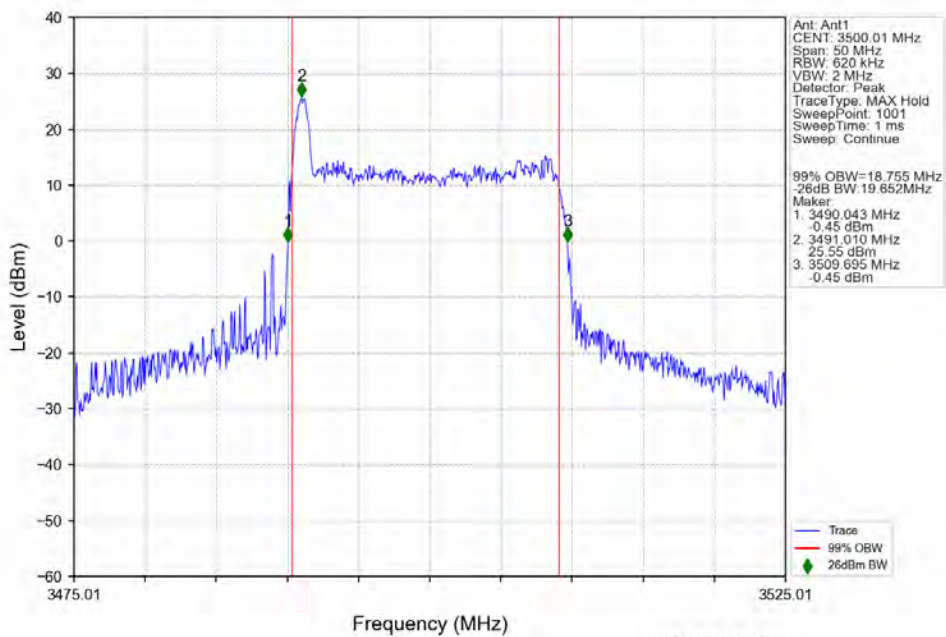

n78e 30kHz SISO NTNv 20MHz DFT-s-OFDM 256 QAM 3500.01MHz Outer Full

n78e 30kHz SISO NTNv 20MHz DFT-s-OFDM 256 QAM 3540MHz Outer Full

n78e 30kHz SISO NTN 20MHz CP-OFDM QPSK 3460.02MHz Outer Full

n78e 30kHz SISO NTN 20MHz CP-OFDM QPSK 3500.01MHz Outer Full