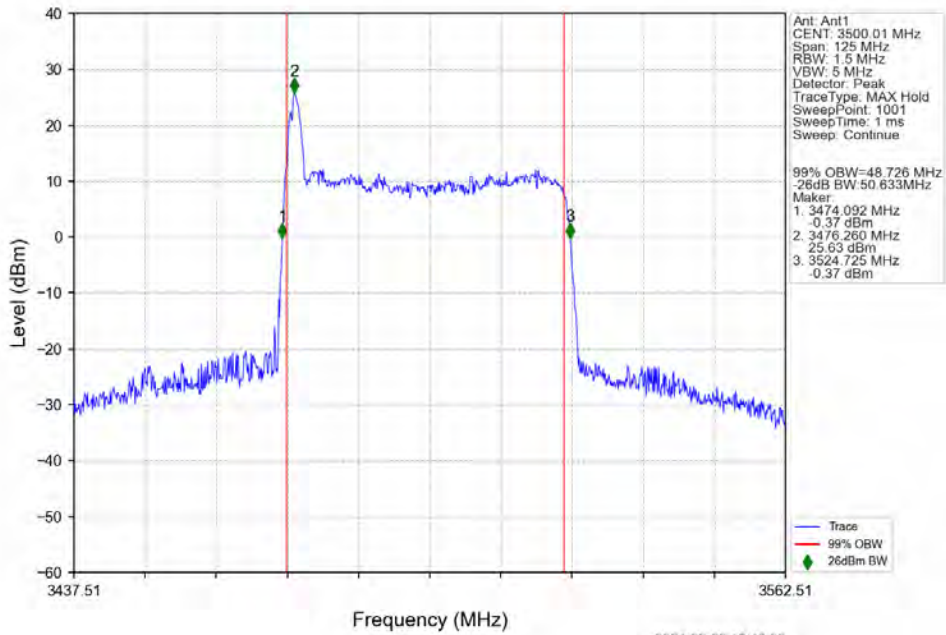

n78e 30kHz SISO NTN 50MHz CP-OFDM 256 QAM 3500.01MHz Outer Full