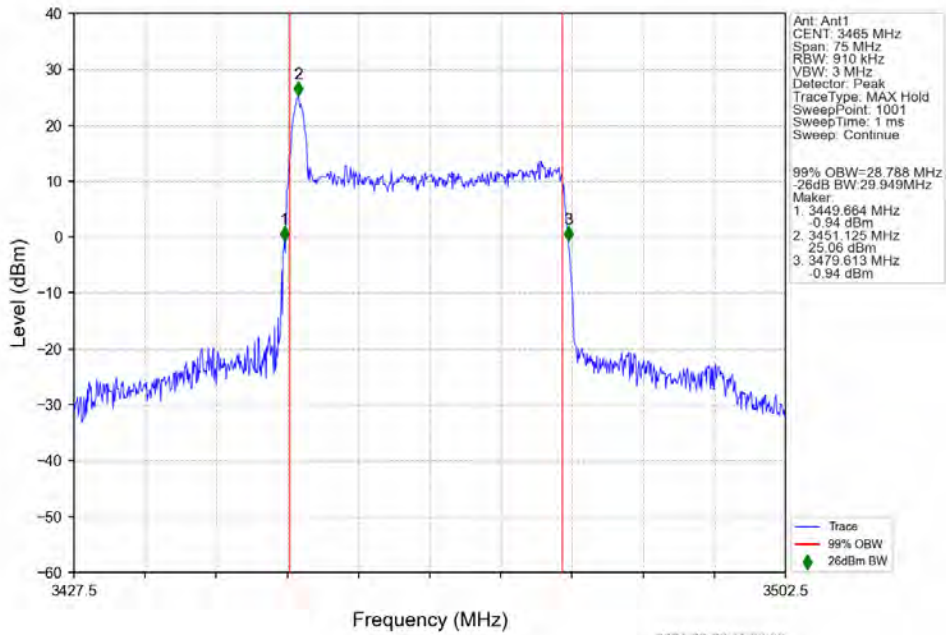

n78e 30kHz SISO NTV 30MHz CP-OFDM 64 QAM 3465MHz Outer Full