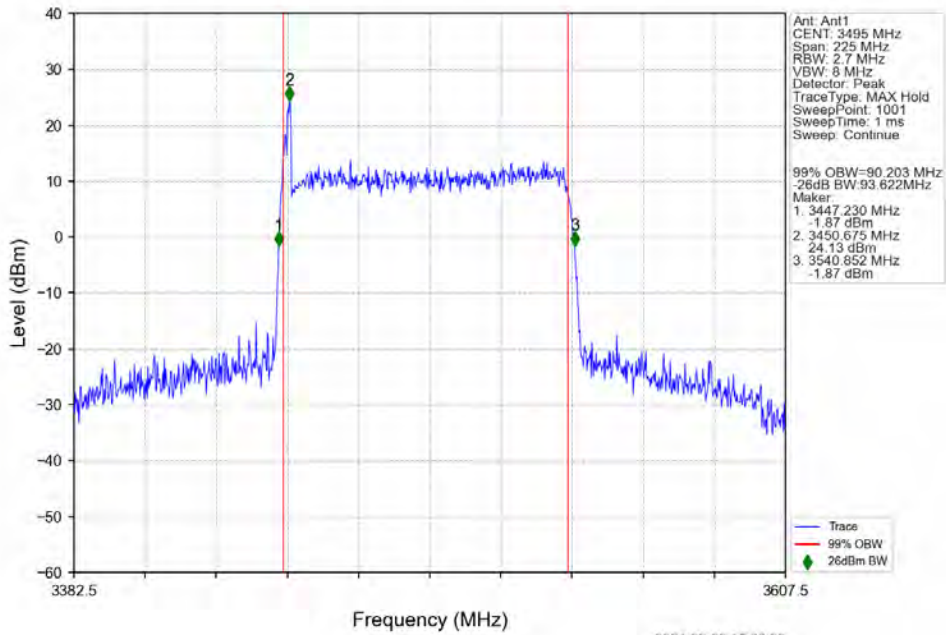

n78e 30kHz SISO NTN 90MHz CP-OFDM QPSK 3495MHz Outer Full