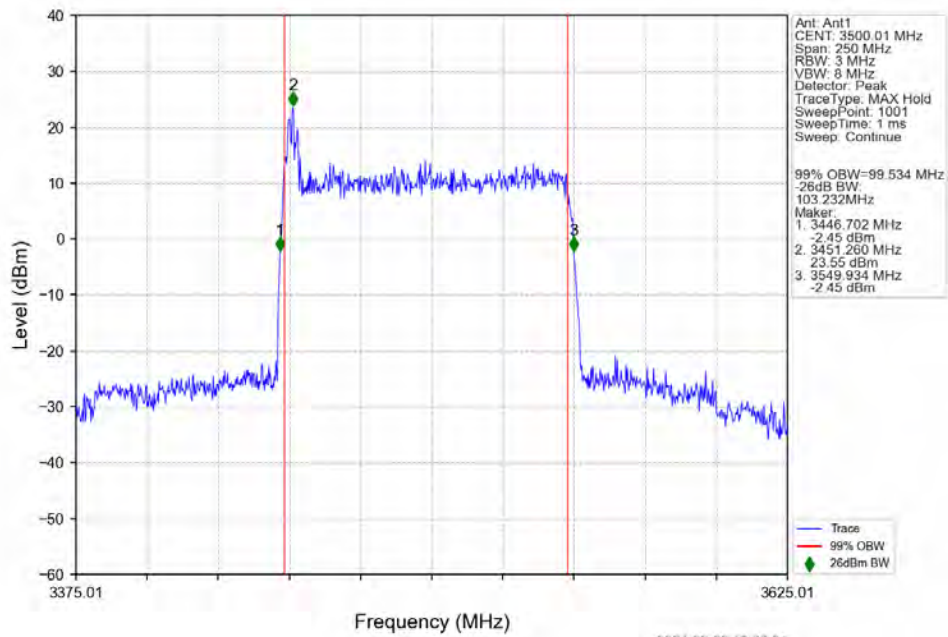

n78e 30kHz SISO NTV 100MHz DFT-s-OFDM 64 QAM 3500.01MHz Outer Full