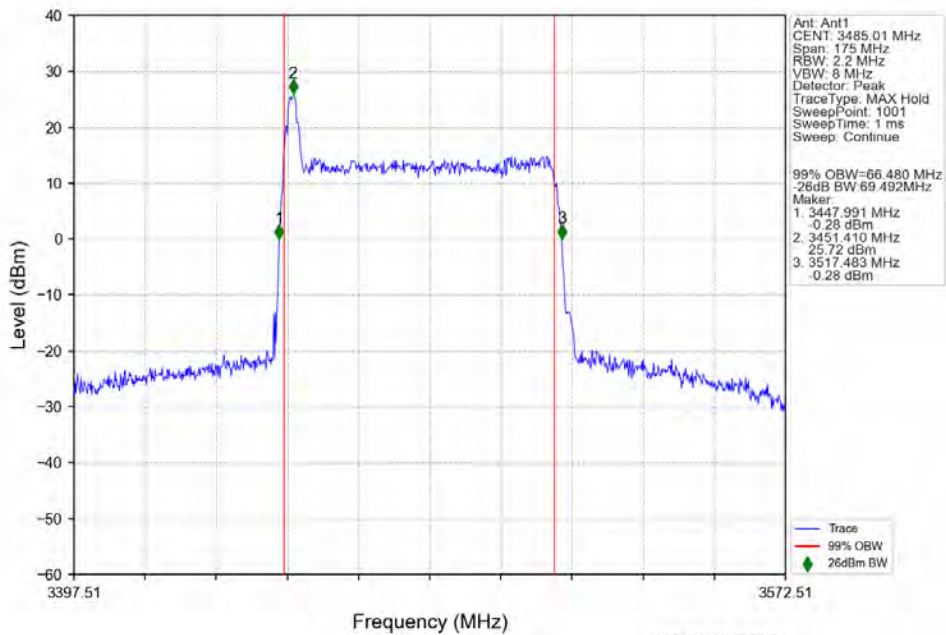

n78e 30kHz SISO NTN 60MHz CP-OFDM 256 QAM 3519.99MHz Outer Full

4.2.16 30k_SISO_70MHz_NTNV

n78e 30kHz SISO NTN 70MHz DFT-s-OFDM QPSK 3514.98MHz Outer Full

n78e 30kHz SISO NTN 70MHz DFT-s-OFDM 16 QAM 3485.01MHz Outer Full