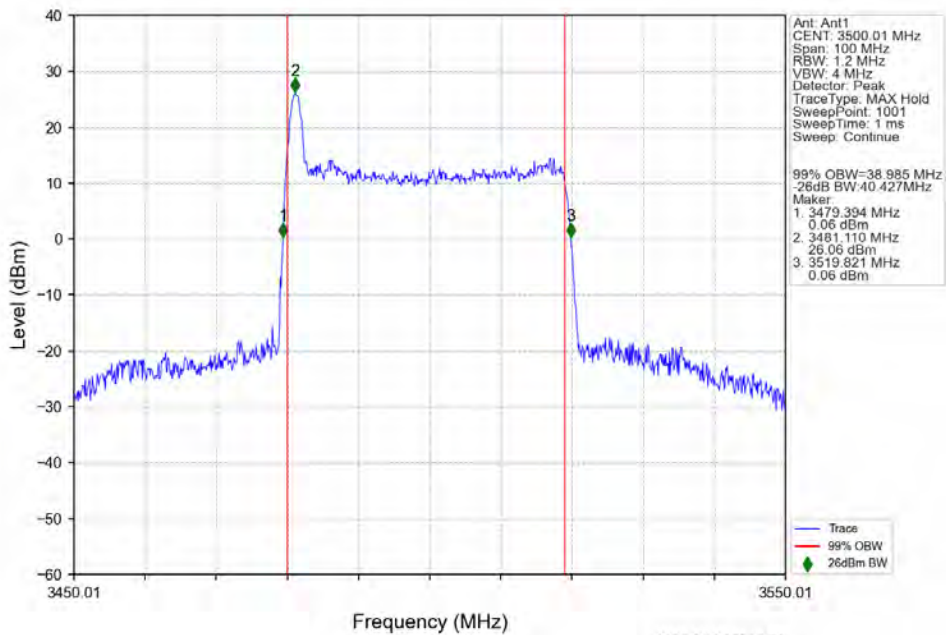

n78e 30kHz SISO NTV 40MHz CP-OFDM 64 QAM 3500.01MHz Outer Full