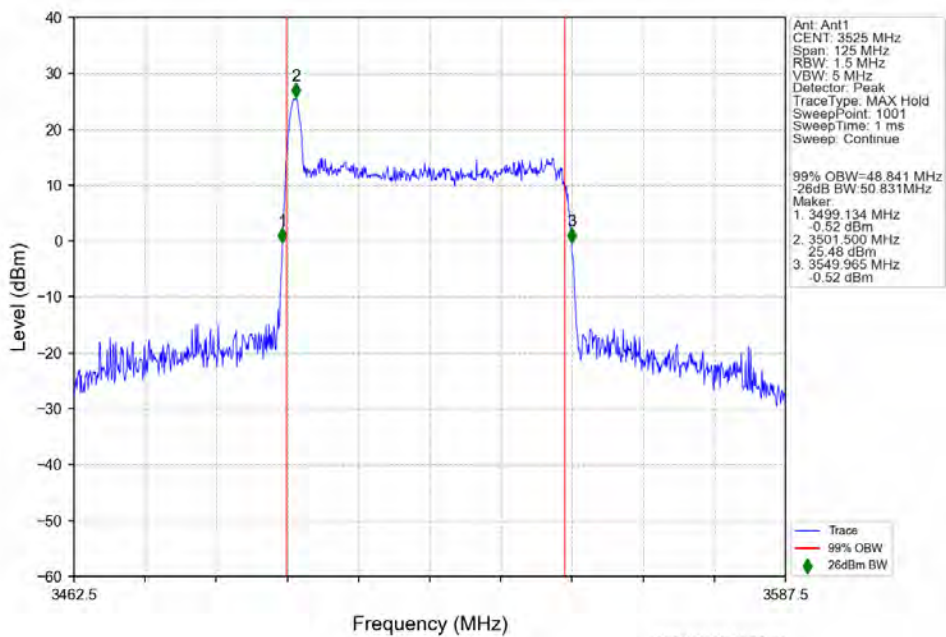

n78e 30kHz SISO NTN 50MHz CP-OFDM QPSK 3525MHz Outer Full

n78e 30kHz SISO NTN 50MHz CP-OFDM 16 QAM 3475.02MHz Outer Full

n78e 30kHz SISO NTV 50MHz CP-OFDM 16 QAM 3500.01MHz Outer Full

n78e 30kHz SISO NTV 50MHz CP-OFDM 16 QAM 3525MHz Outer Full