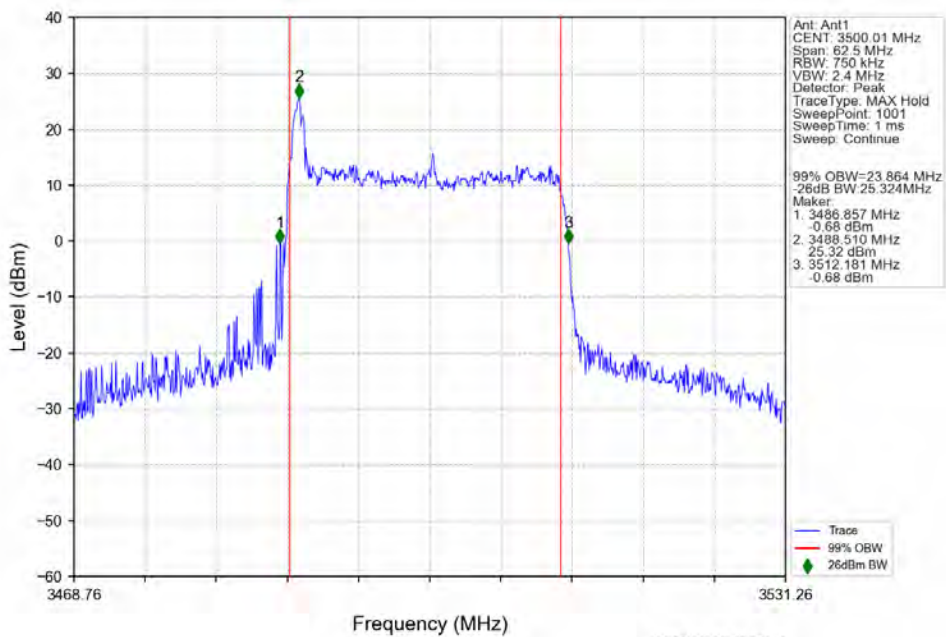

n78e 30kHz SISO NTV 25MHz CP-OFDM 64 QAM 3500.01MHz Outer Full