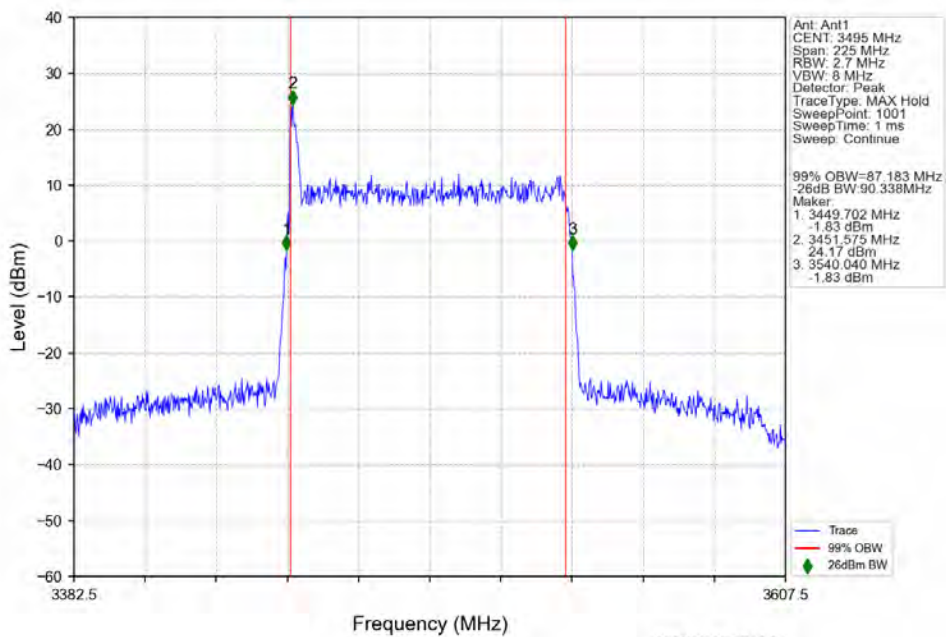

n78e 30kHz SISO NTN 90MHz DFT-s-OFDM 64 QAM 3495MHz Outer Full

n78e 30kHz SISO NTN 90MHz DFT-s-OFDM 64 QAM 3500.01MHz Outer Full

n78e 30kHz SISO NTN 90MHz DFT-s-OFDM 64 QAM 3504.99MHz Outer Full

n78e 30kHz SISO NTN 90MHz DFT-s-OFDM 256 QAM 3495MHz Outer Full