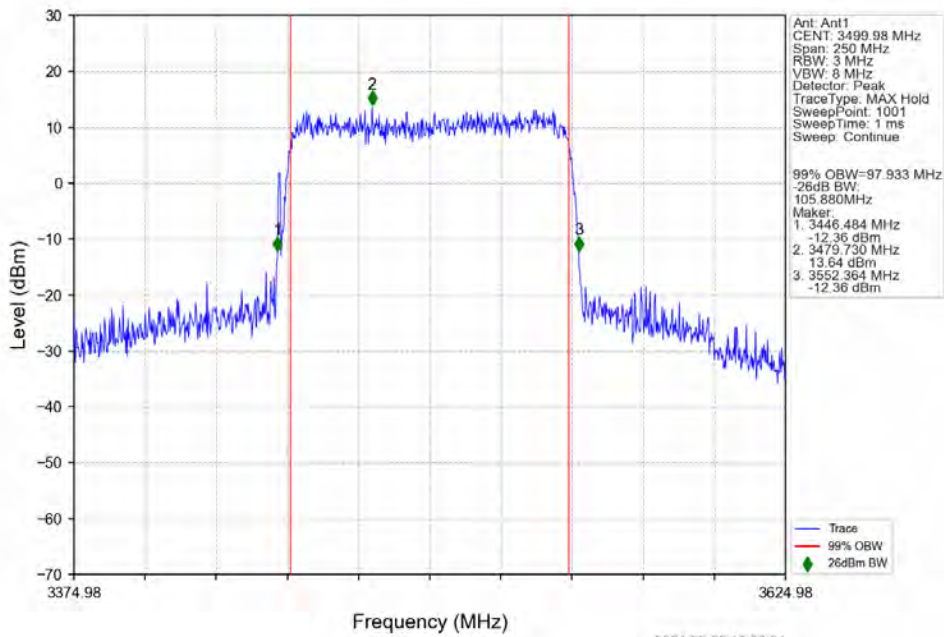

n78e 30kHz SISO NTN 100MHz DFT-s-OFDM 256 QAM 3499.98MHz Outer Full

n78e 30kHz SISO NTV 100MHz CP-OFDM QPSK 3500.01MHz Outer Full

n78e 30kHz SISO NTV 100MHz CP-OFDM QPSK 3500.01MHz Outer Full

n78e 30kHz SISO NTN 100MHz CP-OFDM QPSK 3499.98MHz Outer Full