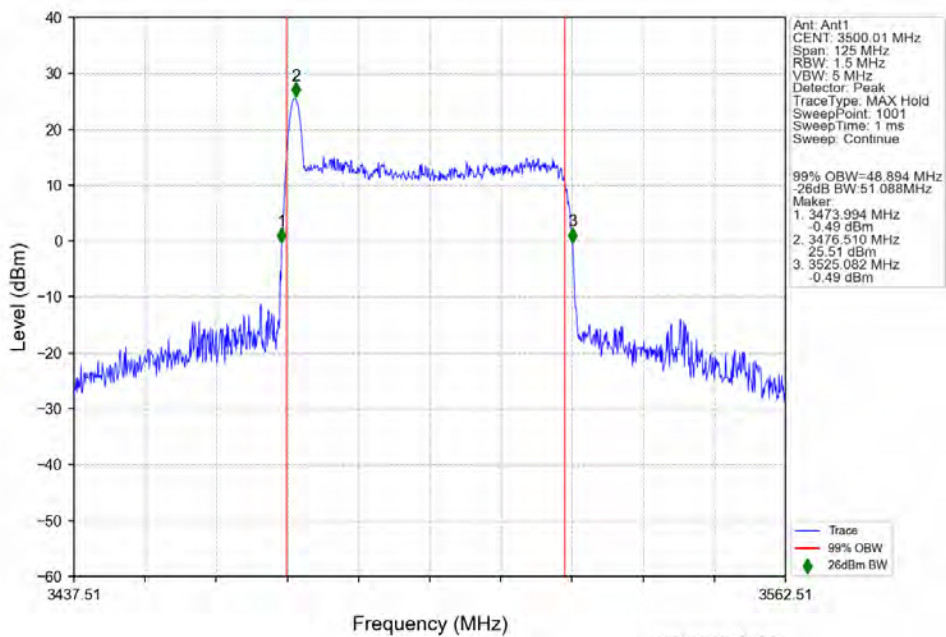

n78e 30kHz SISO NTN 50MHz DFT-s-OFDM 256 QAM 3500.01MHz Outer Full

n78e 30kHz SISO NTN 50MHz DFT-s-OFDM 256 QAM 3525MHz Outer Full

n78e 30kHz SISO NTV 50MHz CP-OFDM QPSK 3475.02MHz Outer Full

n78e 30kHz SISO NTV 50MHz CP-OFDM QPSK 3500.01MHz Outer Full