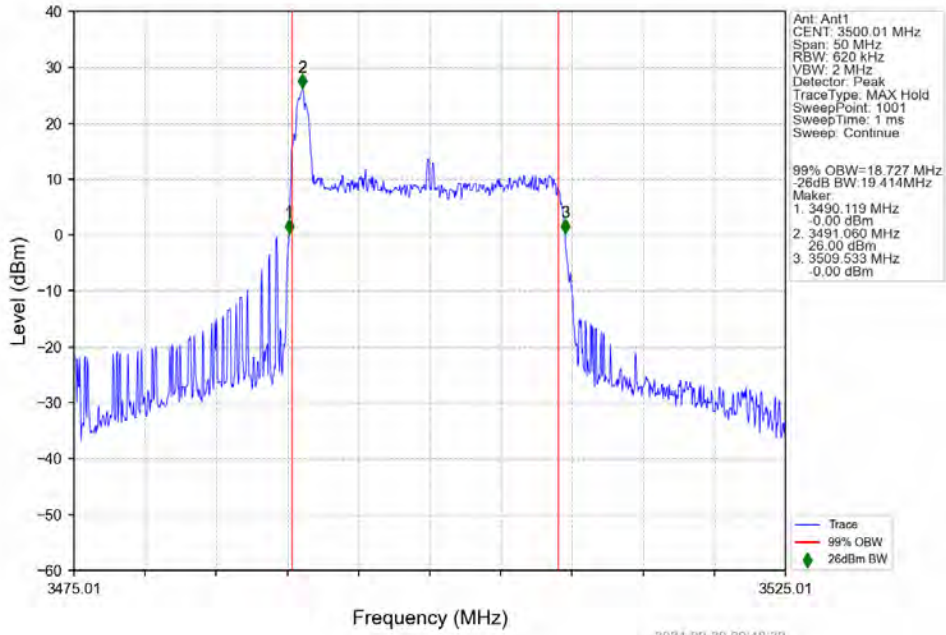

n78e 30kHz SISO NTN 20MHz CP-OFDM 256 QAM 3500.01MHz Outer Full