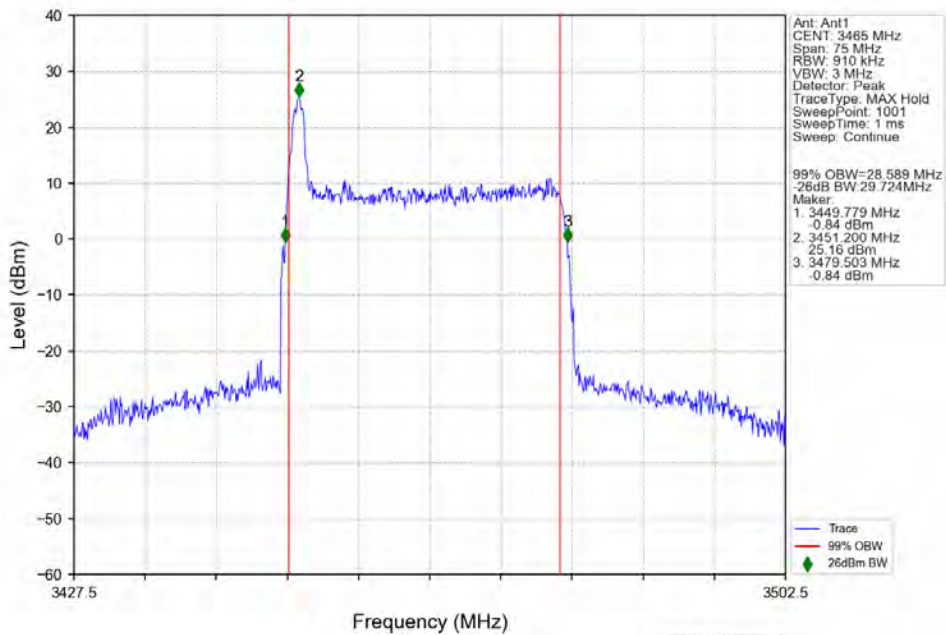

n78e 30kHz SISO NTV 30MHz CP-OFDM 256 QAM 3465MHz Outer Full