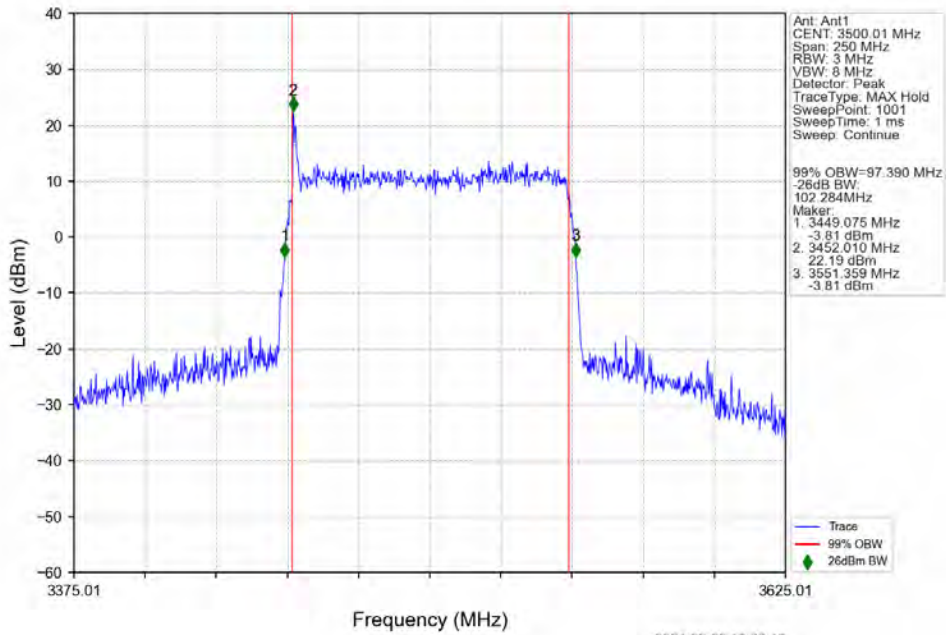

n78e 30kHz SISO NTNv 100MHz CP-OFDM 16 QAM 3500.01MHz Outer Full