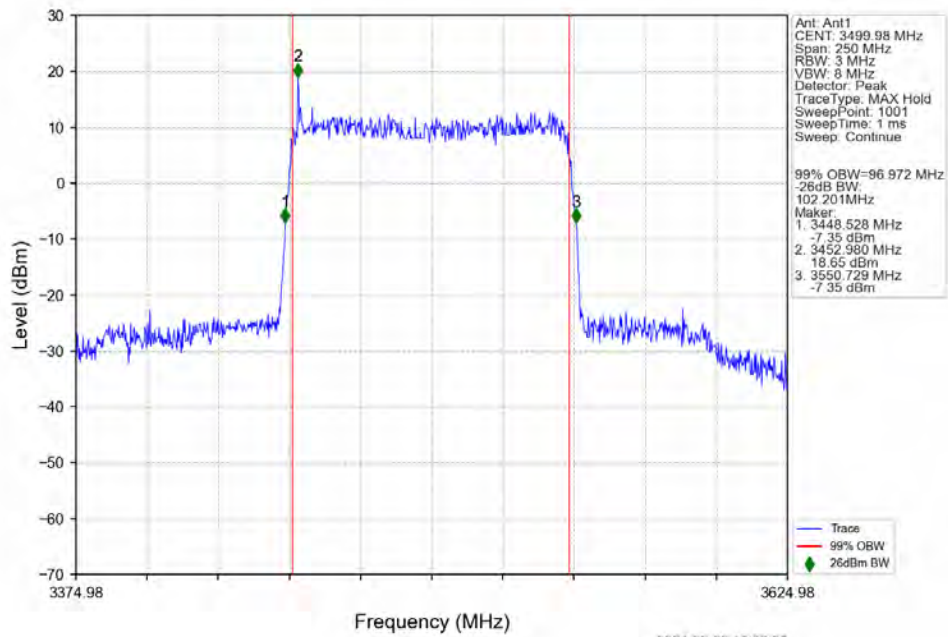

n78e 30kHz SISO NTN 100MHz DFT-s-OFDM 64 QAM 3499.98MHz Outer Full