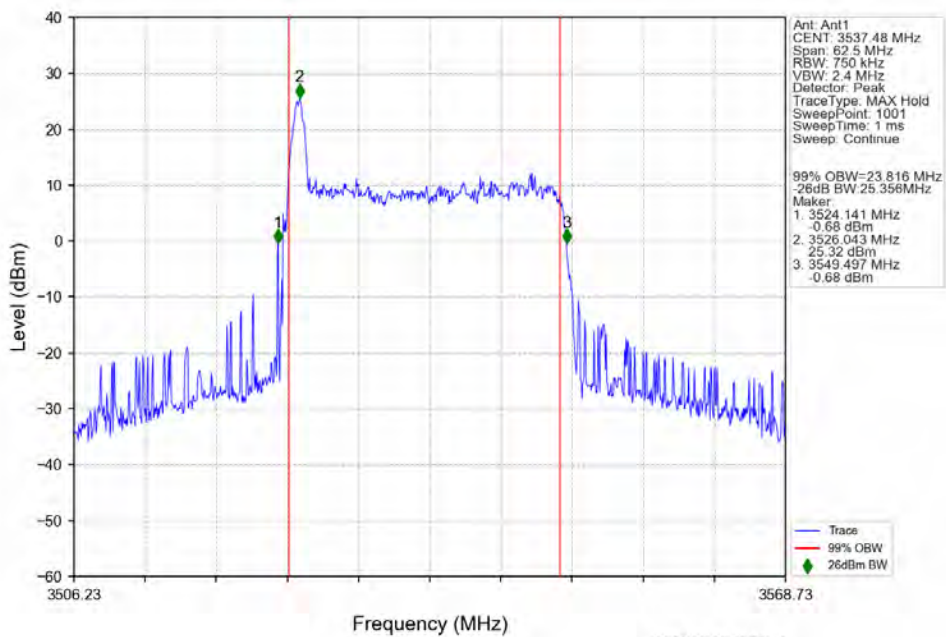

n78e 30kHz SISO NTN 25MHz CP-OFDM 256 QAM 3537.48MHz Outer Full