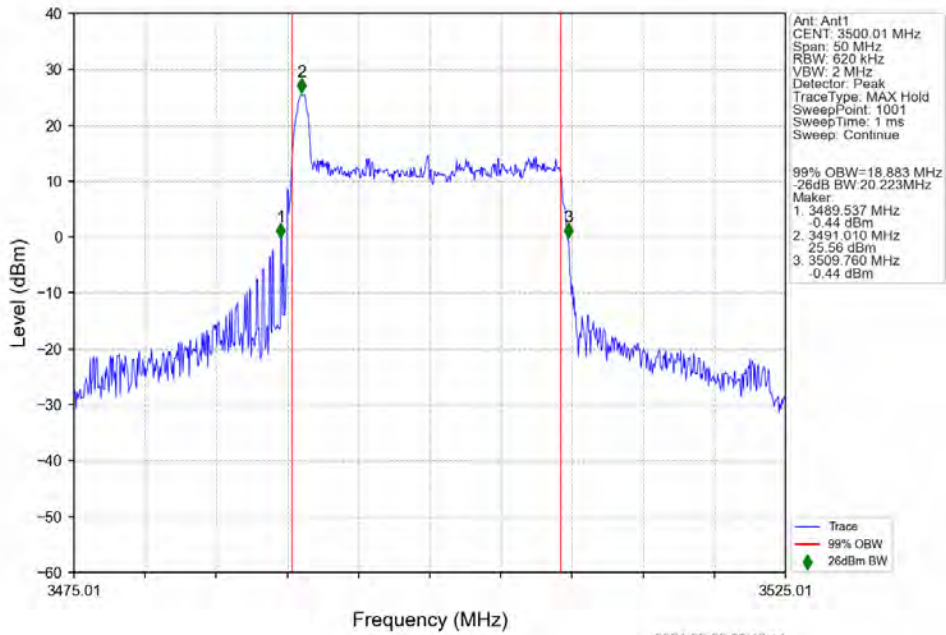

n78e 30kHz SISO NTV 20MHz CP-OFDM 16 QAM 3500.01MHz Outer Full