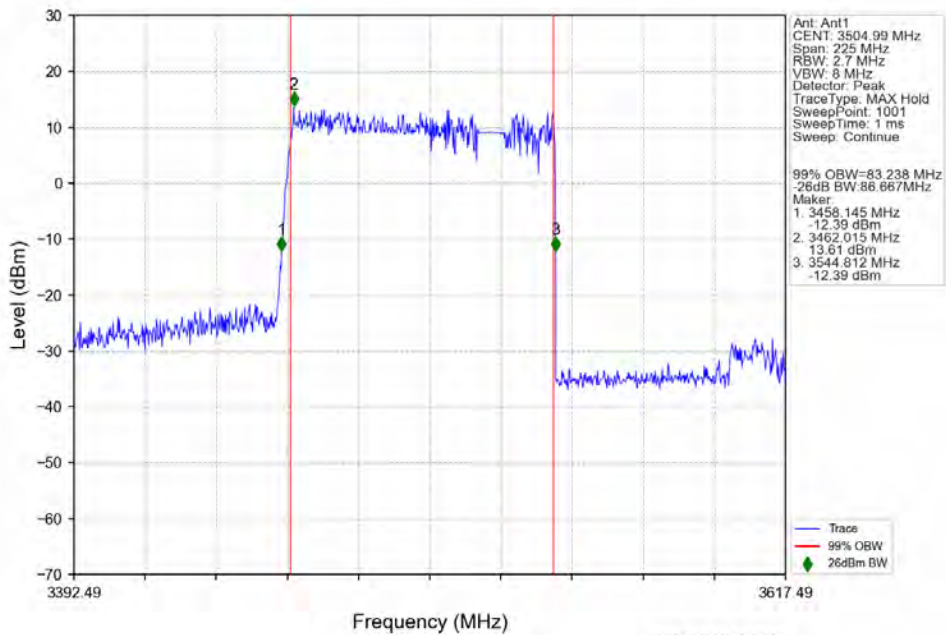

n78e 30kHz SISO NTN 90MHz DFT-s-OFDM QPSK 3504.99MHz Outer Full

n78e 30kHz SISO NTN 90MHz DFT-s-OFDM 16 QAM 3495MHz Outer Full

n78e 30kHz SISO NTN 90MHz DFT-s-OFDM 16 QAM 3500.01MHz Outer Full

n78e 30kHz SISO NTN 90MHz DFT-s-OFDM 16 QAM 3504.99MHz Outer Full