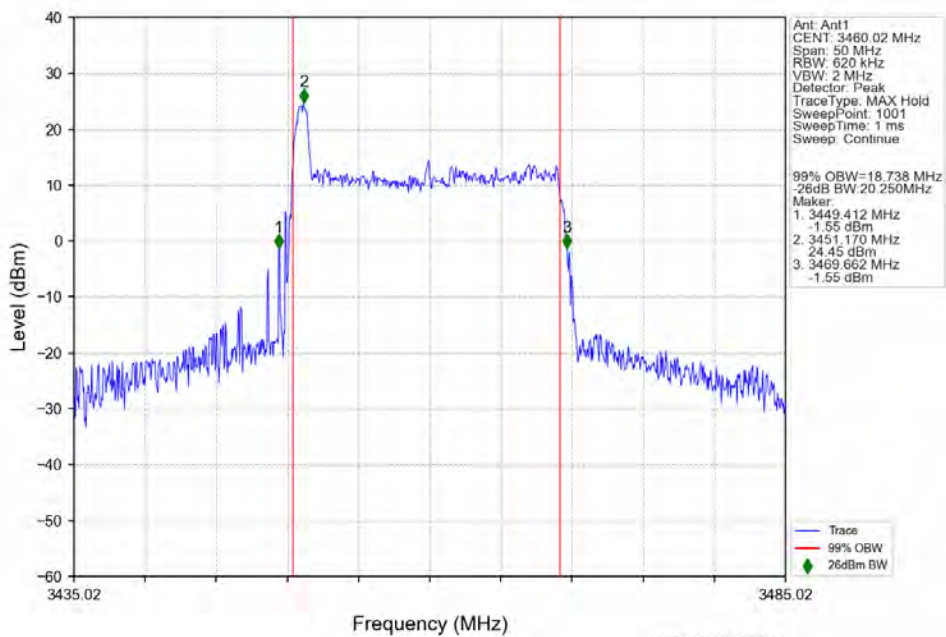

n78e 30kHz SISO NTN 20MHz CP-OFDM 16 QAM 3460.02MHz Outer Full