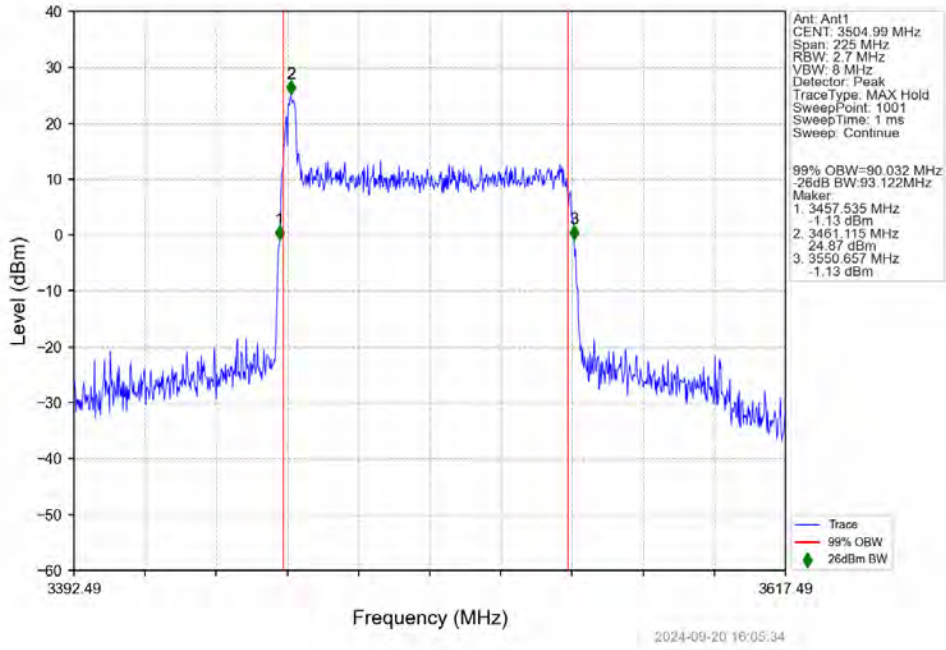

n78e 30kHz SISO NTV 90MHz CP-OFDM 64 QAM 3504.99MHz Outer Full