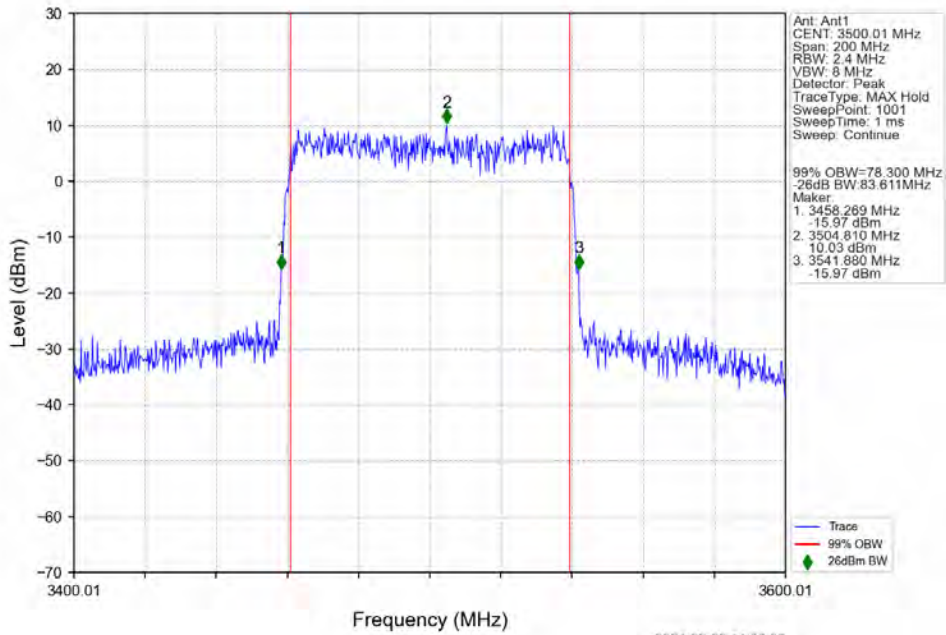

n78e 30kHz SISO NTN 80MHz CP-OFDM 256 QAM 3500.01MHz Outer Full