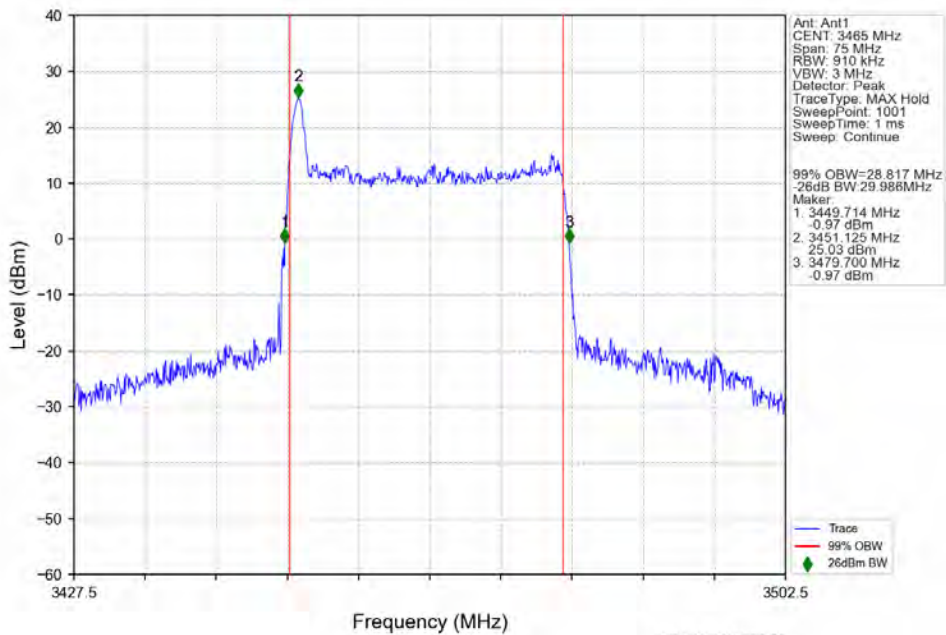

n78e 30kHz SISO NTN 30MHz CP-OFDM QPSK 3465MHz Outer Full

n78e 30kHz SISO NTN 30MHz CP-OFDM QPSK 3500.01MHz Outer Full

n78e 30kHz SISO NTN 30MHz CP-OFDM QPSK 3534.99MHz Outer Full

n78e 30kHz SISO NTN 30MHz CP-OFDM 16 QAM 3465MHz Outer Full