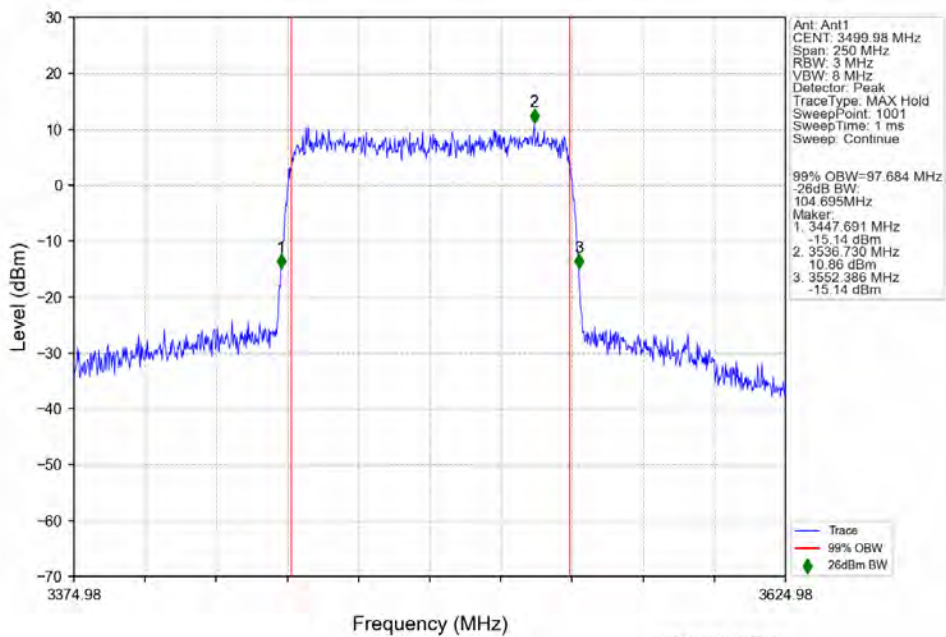

n78e 30kHz SISO NTN 100MHz CP-OFDM 256 QAM 3499.98MHz Outer Full