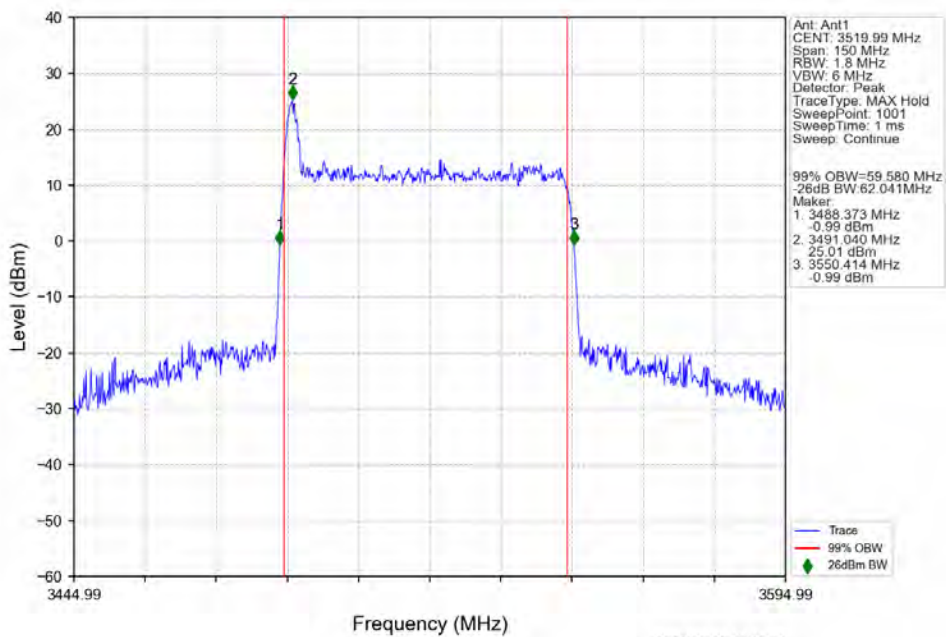

n78e 30kHz SISO NTN 60MHz CP-OFDM 16 QAM 3519.99MHz Outer Full