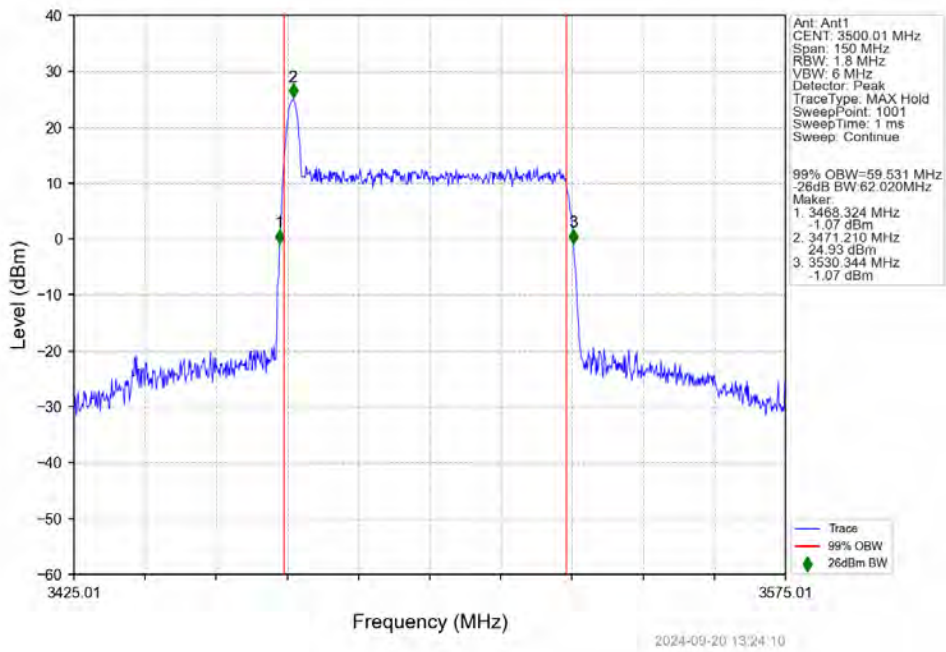

n78e 30kHz SISO NTN 60MHz CP-OFDM 64 QAM 3500.01MHz Outer Full