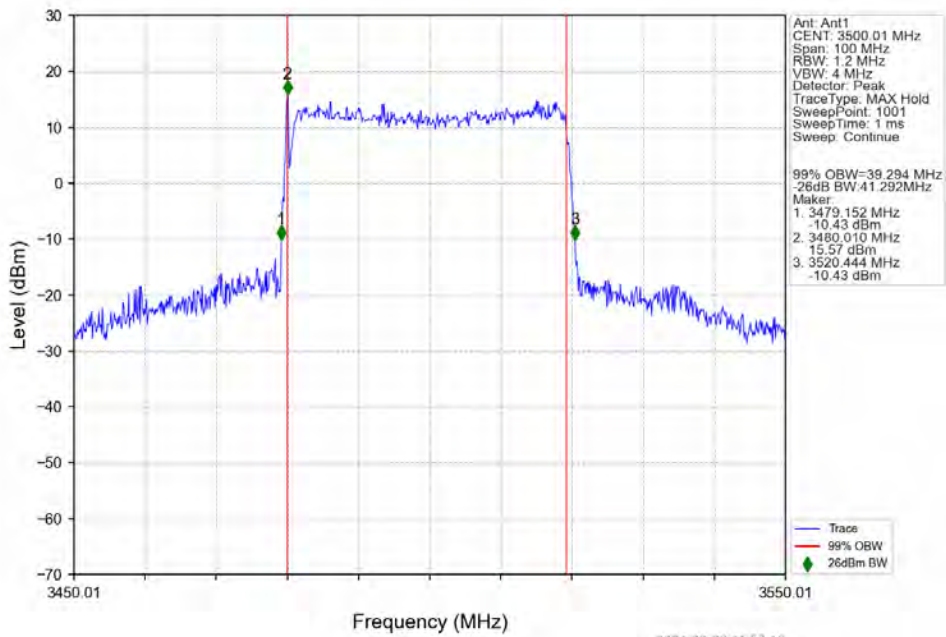

n78e 30kHz SISO NTV 40MHz CP-OFDM QPSK 3500.01MHz Outer Full

n78e 30kHz SISO NTN 40MHz CP-OFDM QPSK 3529.98MHz Outer Full

n78e 30kHz SISO NTN 40MHz CP-OFDM 16 QAM 3470.01MHz Outer Full

n78e 30kHz SISO NTN 40MHz CP-OFDM 16 QAM 3500.01MHz Outer Full