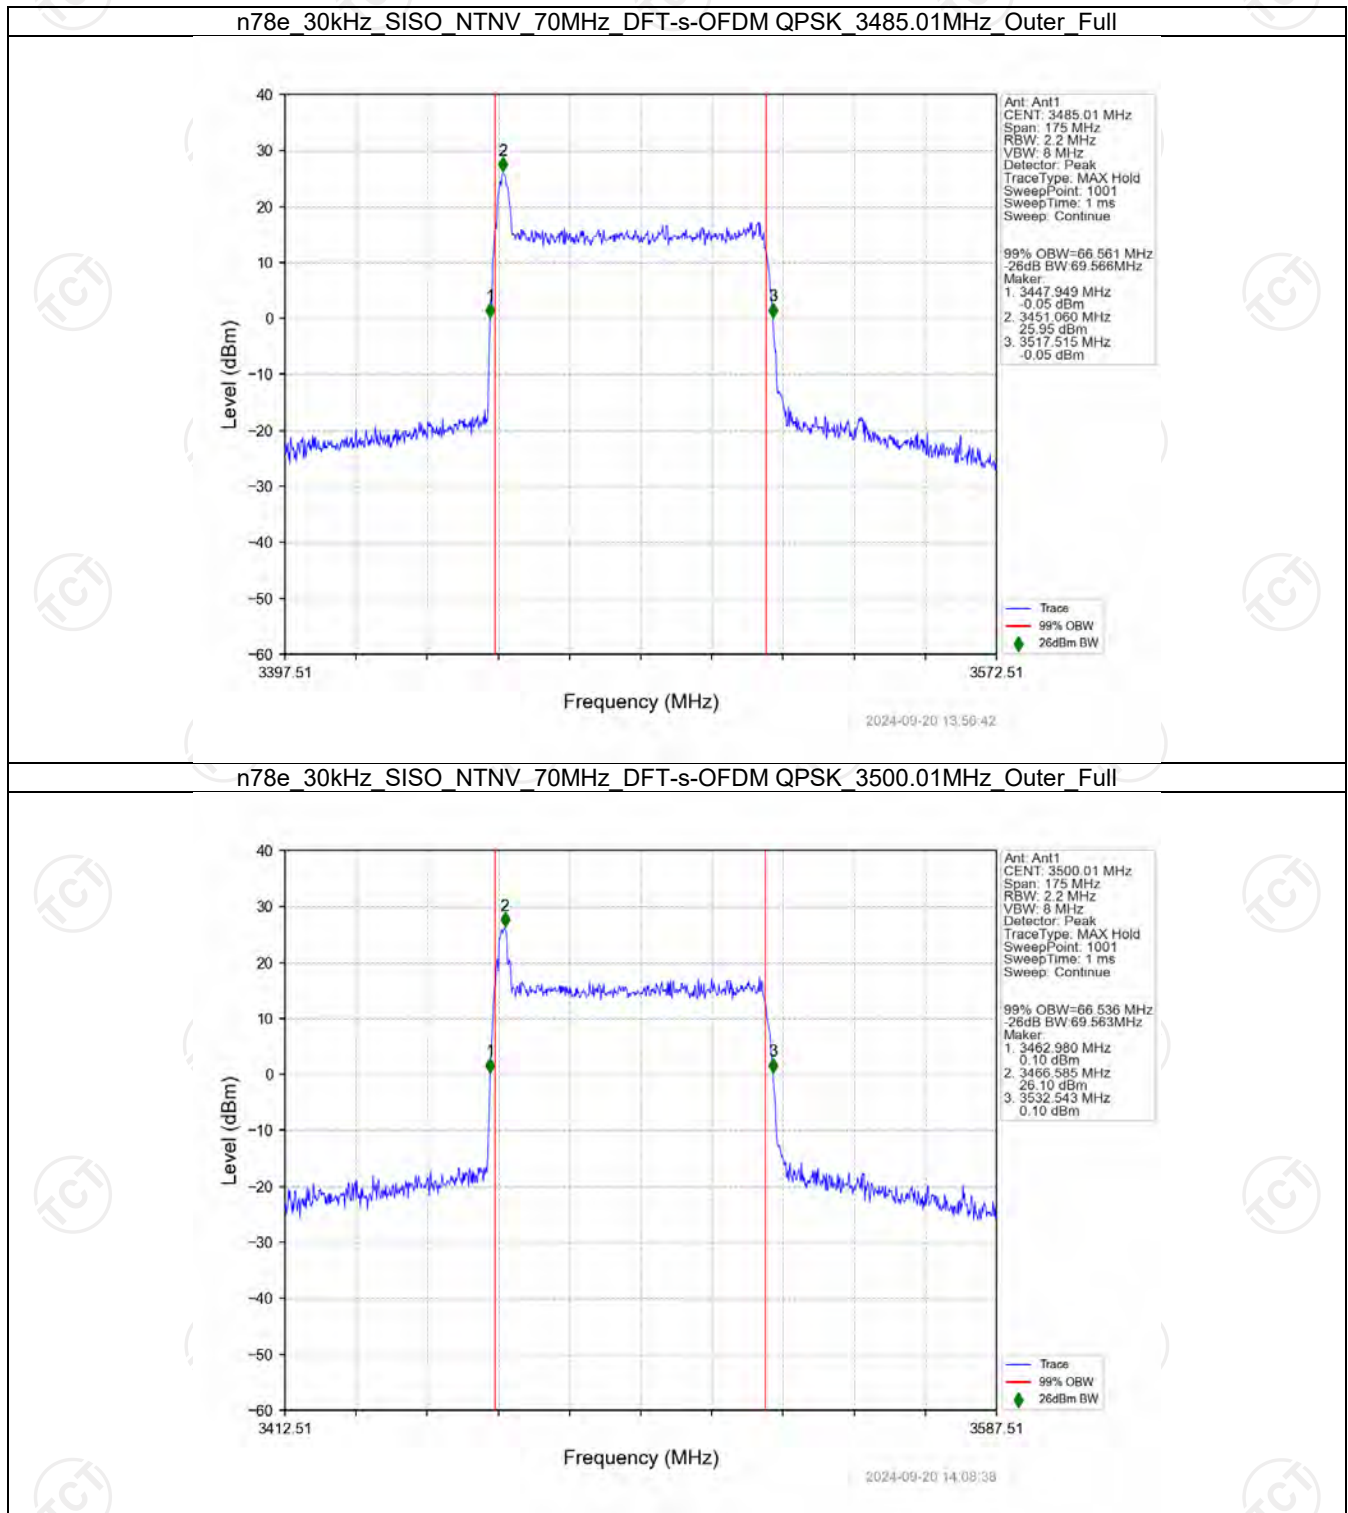

4.2.16 30k_SISO_70MHz_NTNV