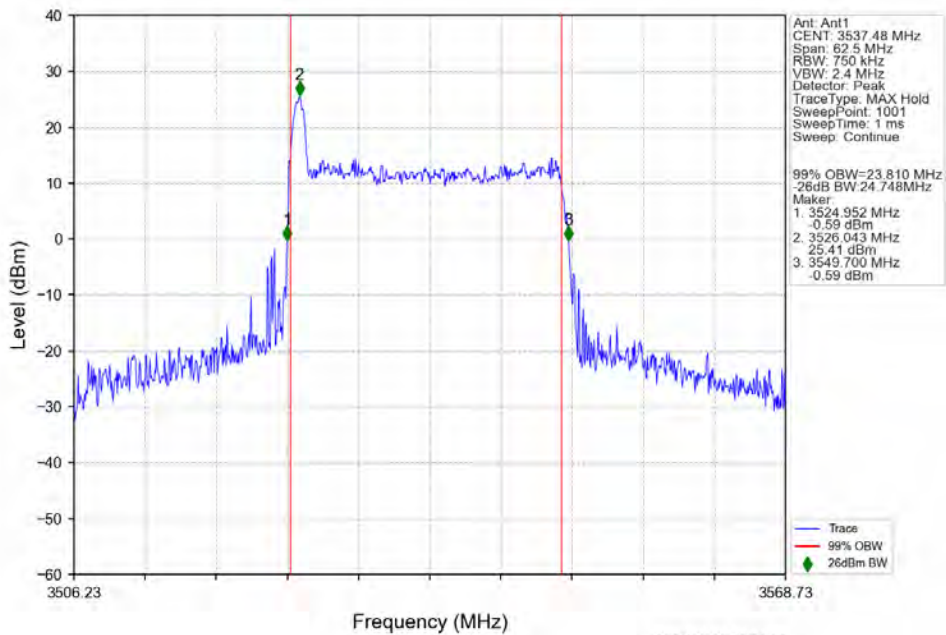

n78e 30kHz SISO NTN 25MHz CP-OFDM 16 QAM 3537.48MHz Outer Full