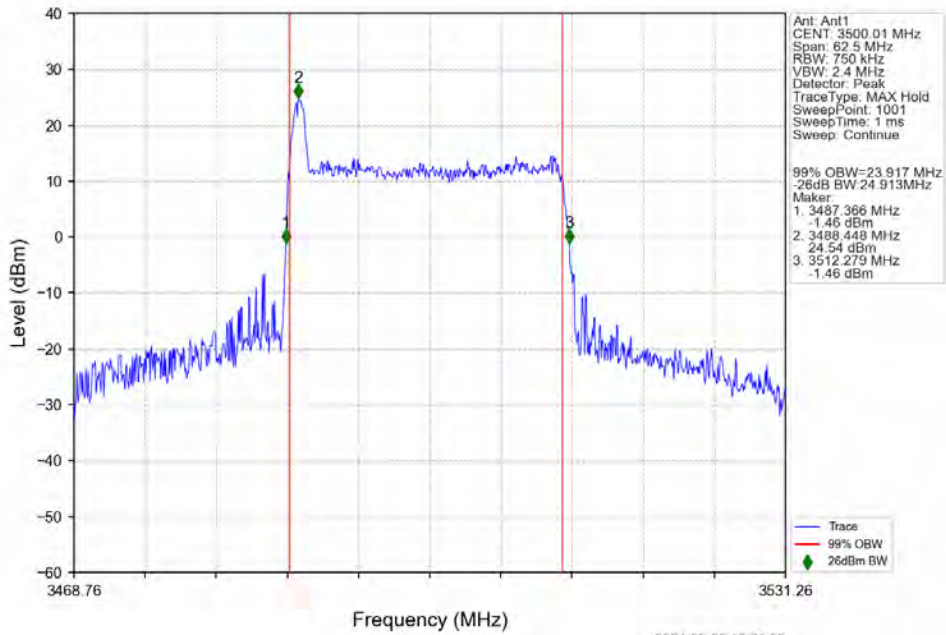

n78e 30kHz SISO NTN 25MHz CP-OFDM 16 QAM 3500.01MHz Outer Full