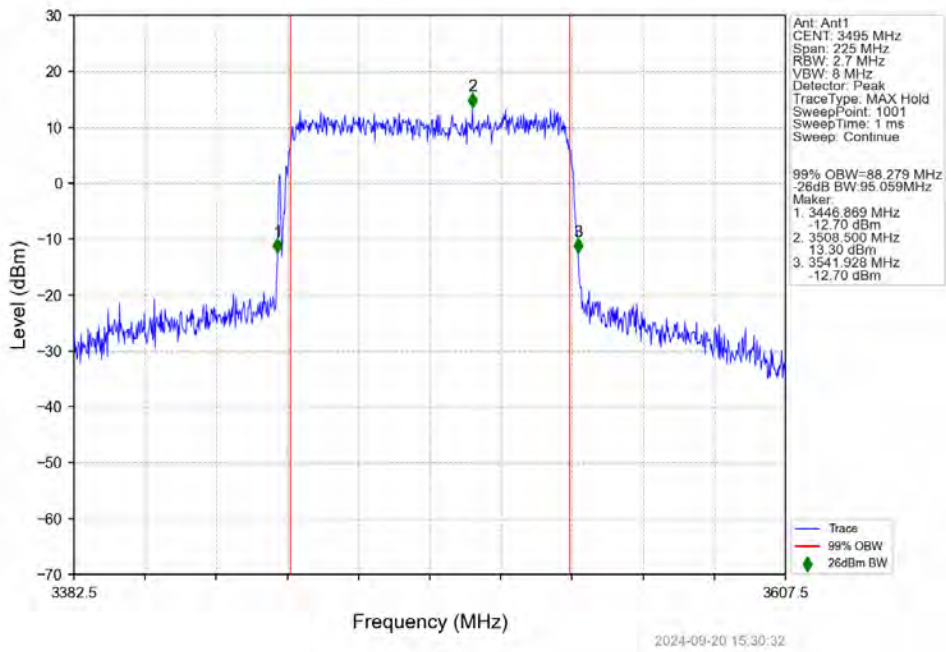

n78e 30kHz SISO NTN 90MHz CP-OFDM 16 QAM 3495MHz Outer Full