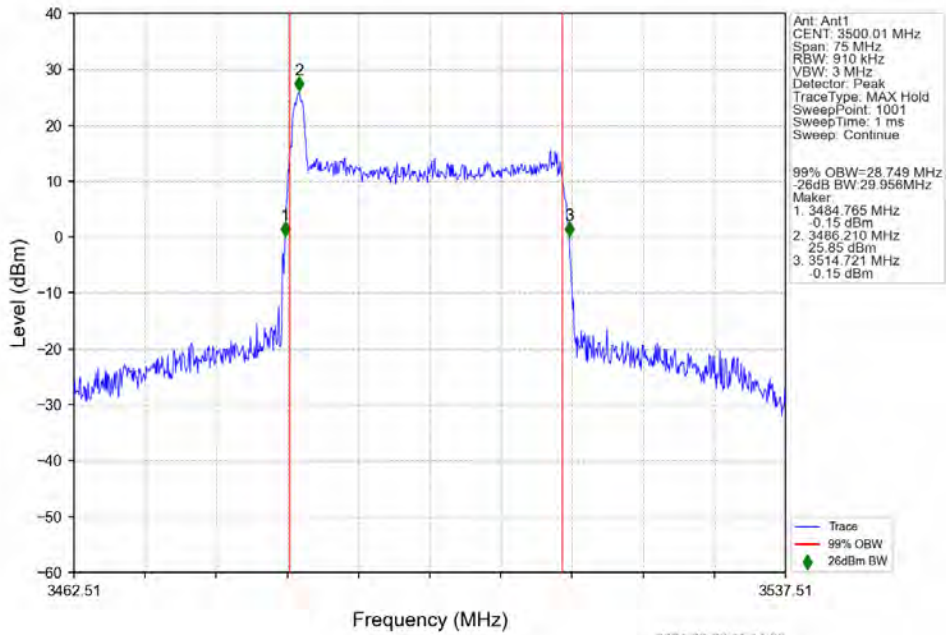

n78e 30kHz SISO NTV 30MHz CP-OFDM 16 QAM 3500.01MHz Outer Full