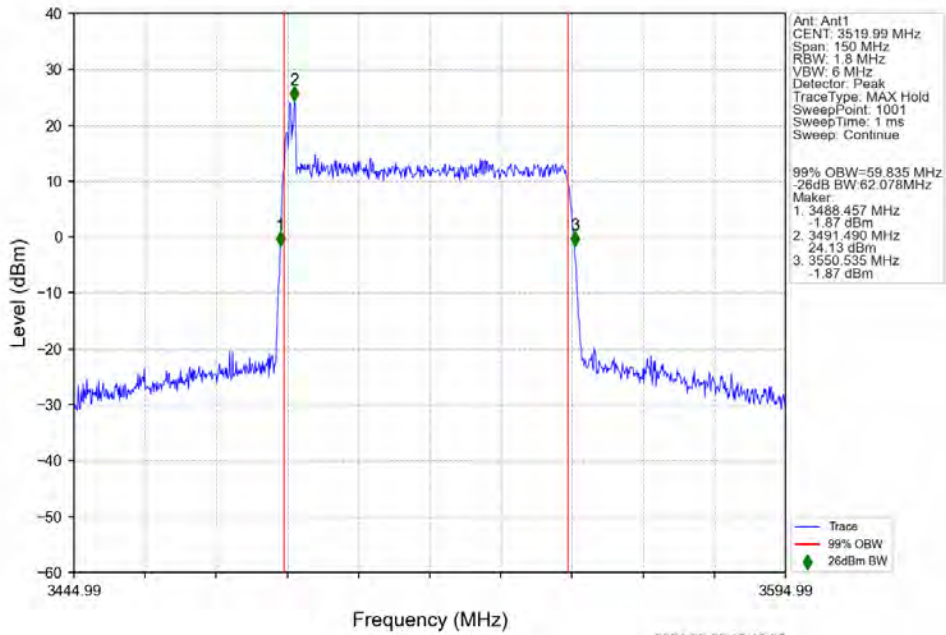

n78e 30kHz SISO NTNv 60MHz DFT-s-OFDM 64 QAM 3519.99MHz Outer Full