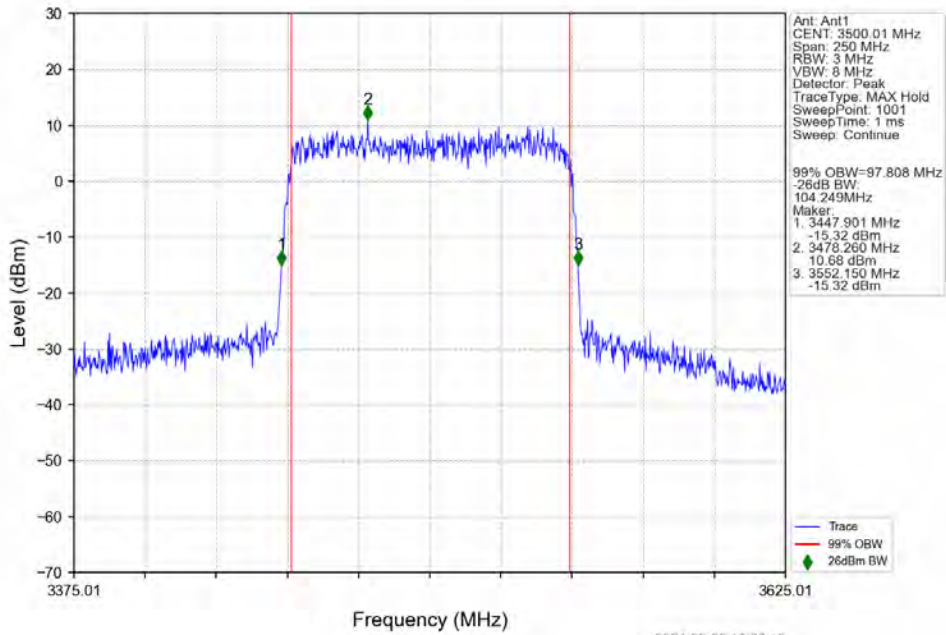

n78e 30kHz SISO NTN 100MHz CP-OFDM 64 QAM 3500.01MHz Outer Full

n78e 30kHz SISO NTN 100MHz CP-OFDM 64 QAM 3499.98MHz Outer Full

n78e 30kHz SISO NTN 100MHz CP-OFDM 256 QAM 3500.01MHz Outer Full

n78e 30kHz SISO NTN 100MHz CP-OFDM 256 QAM 3500.01MHz Outer Full