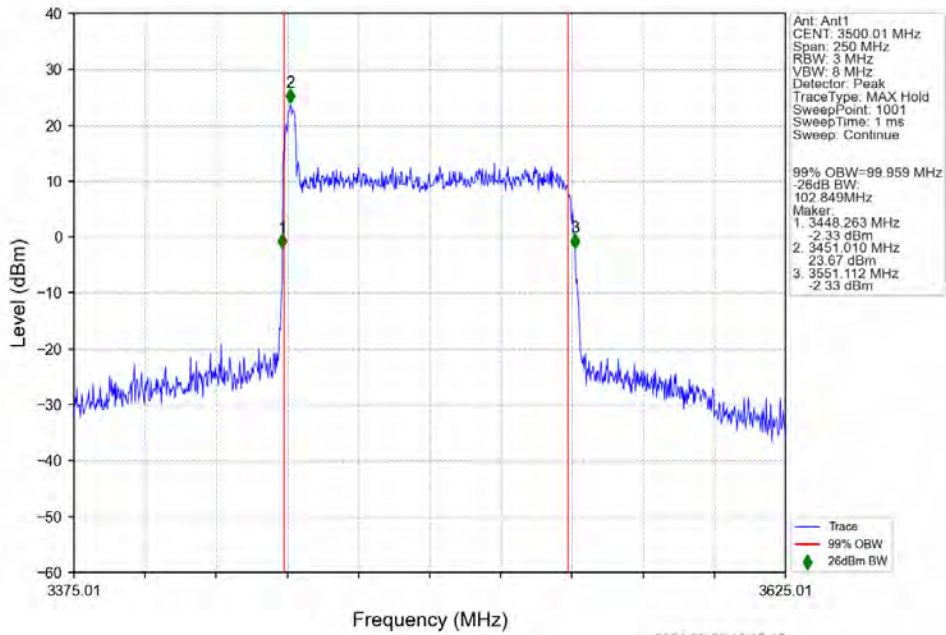

n78e 30kHz SISO NTN 100MHz CP-OFDM 16 QAM 3500.01MHz Outer Full

n78e 30kHz SISO NTNv 100MHz CP-OFDM 16 QAM 3500.01MHz Outer Full

n78e 30kHz SISO NTNv 100MHz CP-OFDM 16 QAM 3499.98MHz Outer Full

n78e 30kHz SISO NTN 100MHz CP-OFDM 64 QAM 3500.01MHz Outer Full