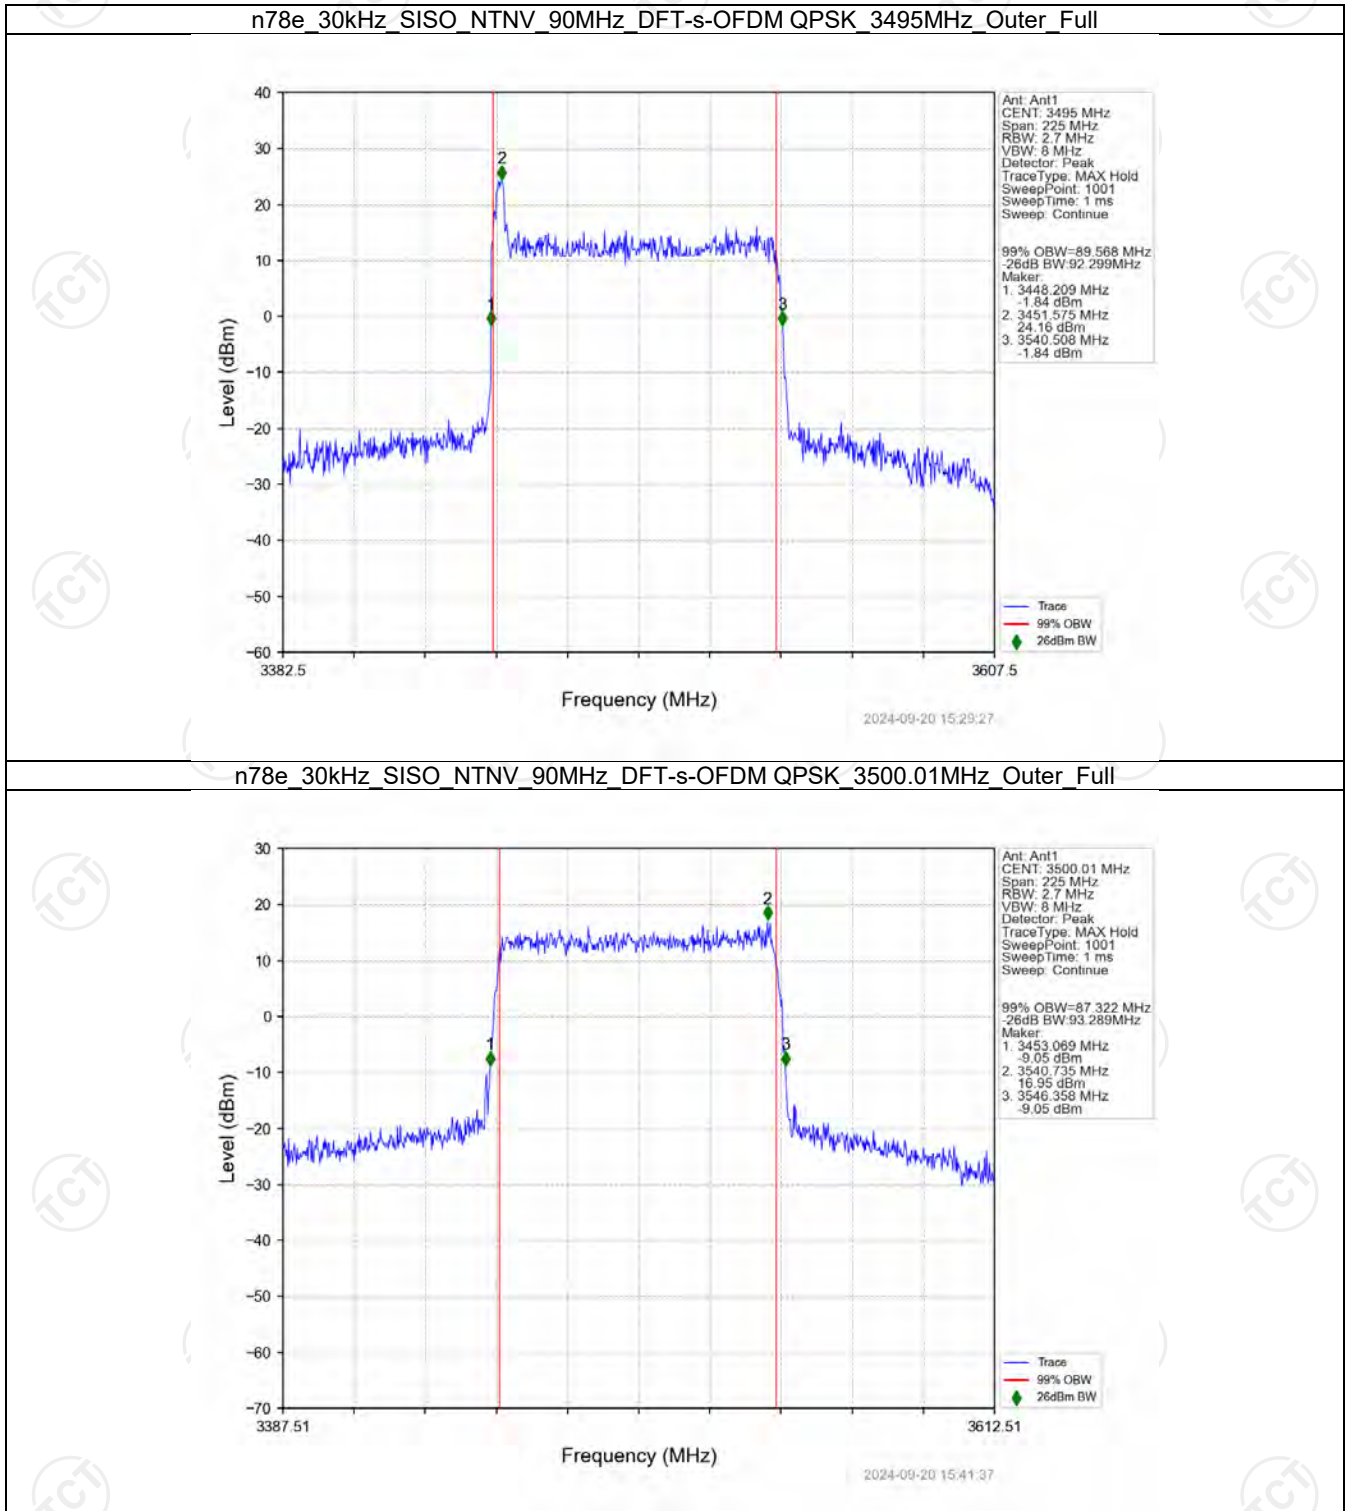

n78e 30kHz SISO NTN 80MHz CP-OFDM 256 QAM 3490.02MHz Outer Full

n78e 30kHz SISO NTN 80MHz CP-OFDM 256 QAM 3500.01MHz Outer Full

n78e 30kHz SISO NTN 80MHz CP-OFDM 256 QAM 3510MHz Outer Full

4.2.18 30k_SISO_90MHz_NTNV