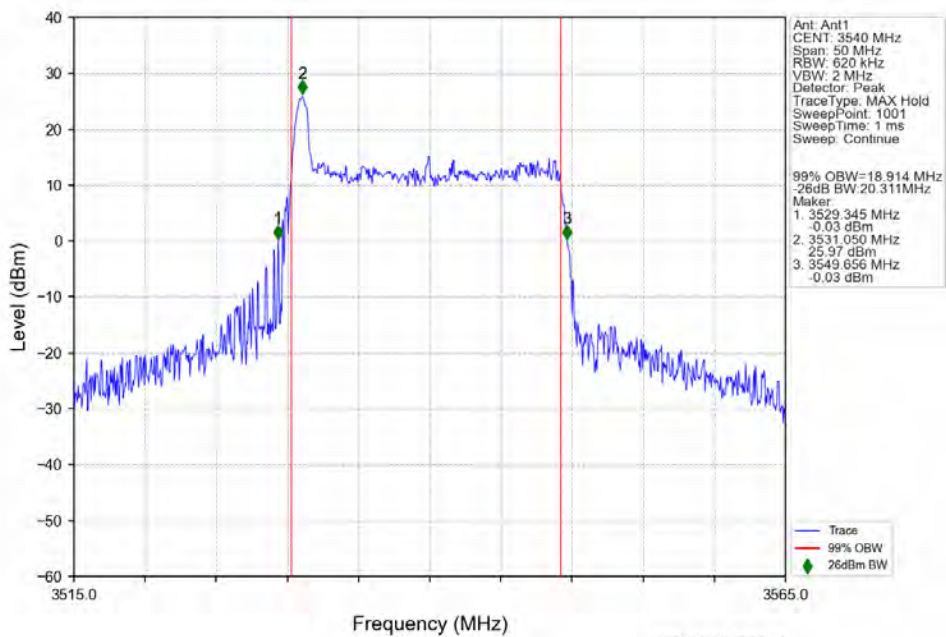

n78e 30kHz SISO NTN 20MHz CP-OFDM QPSK 3540MHz Outer Full

n78e 30kHz SISO NTN 20MHz CP-OFDM 16 QAM 3460.02MHz Outer Full

n78e 30kHz SISO NTV 20MHz CP-OFDM 16 QAM 3500.01MHz Outer Full

n78e 30kHz SISO NTV 20MHz CP-OFDM 16 QAM 3540MHz Outer Full