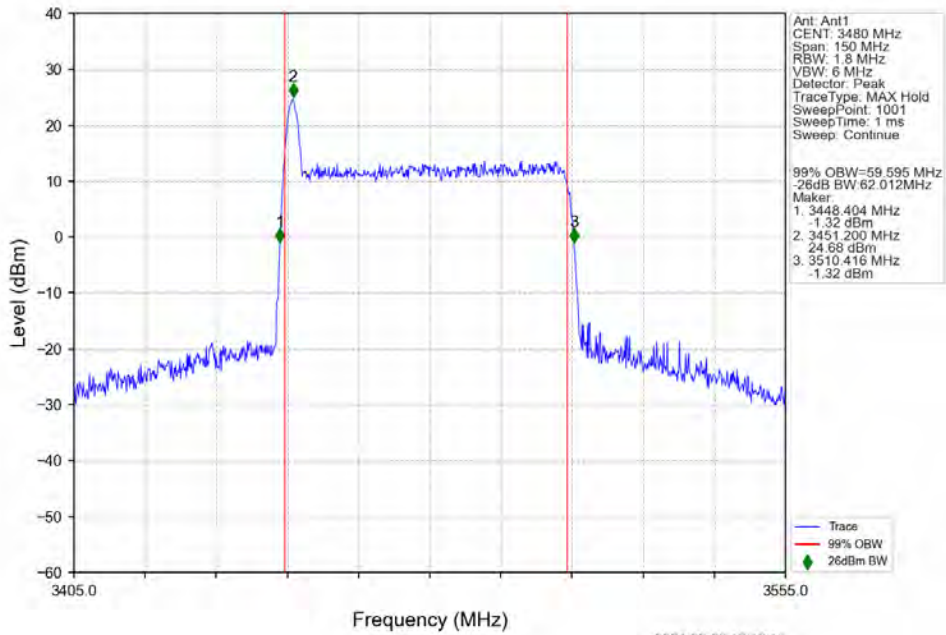

n78e 30kHz SISO NTN 60MHz CP-OFDM QPSK 3480MHz Outer Full