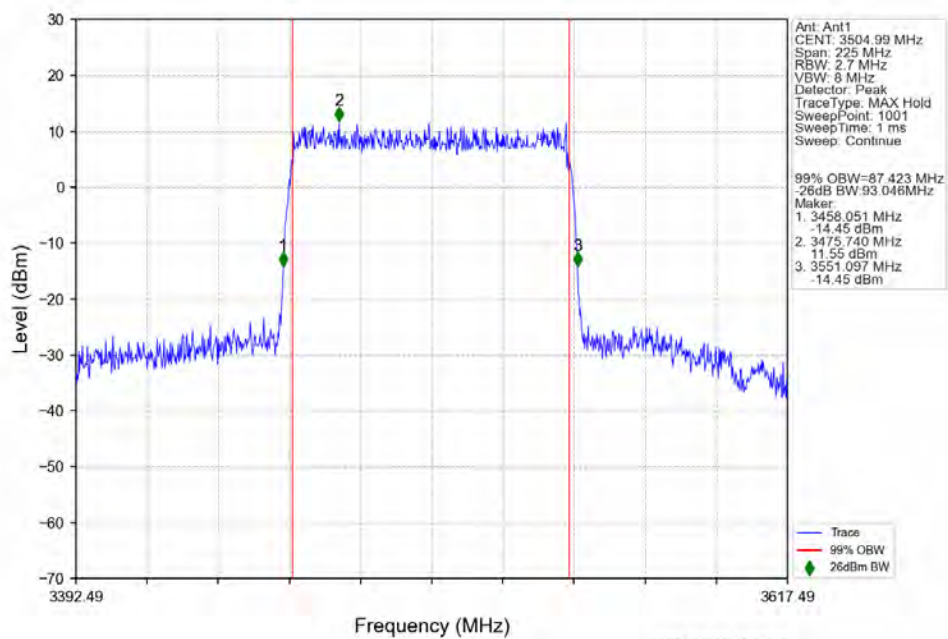

n78e 30kHz SISO NTV 90MHz DFT-s-OFDM 256 QAM 3504.99MHz Outer Full