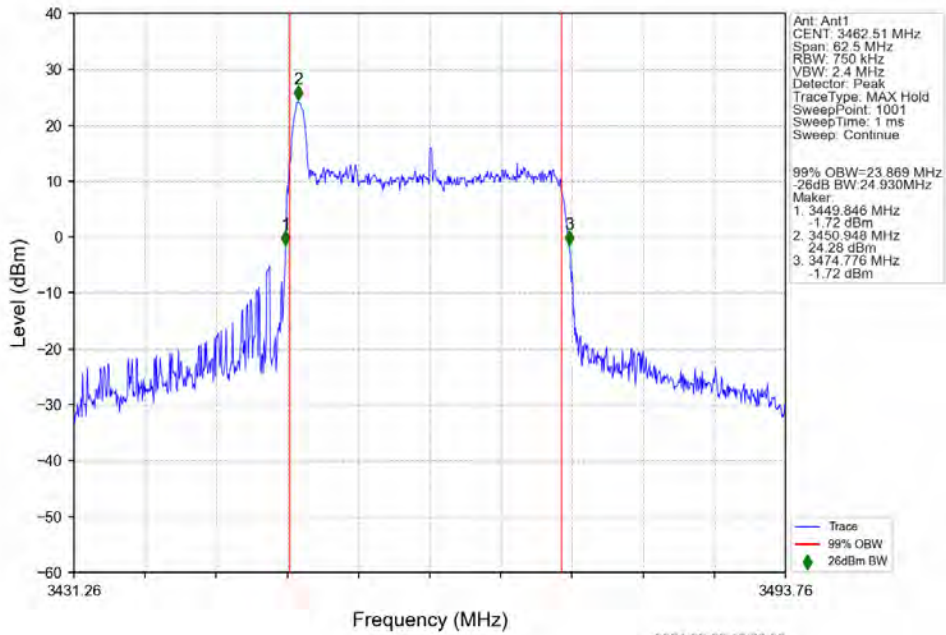

n78e 30kHz SISO NTN 25MHz CP-OFDM 16 QAM 3462.51MHz Outer Full

n78e 30kHz SISO NTN 25MHz CP-OFDM 16 QAM 3500.01MHz Outer Full

n78e 30kHz SISO NTN 25MHz CP-OFDM 16 QAM 3537.48MHz Outer Full

n78e 30kHz SISO NTV 25MHz CP-OFDM 64 QAM 3462.51MHz Outer Full