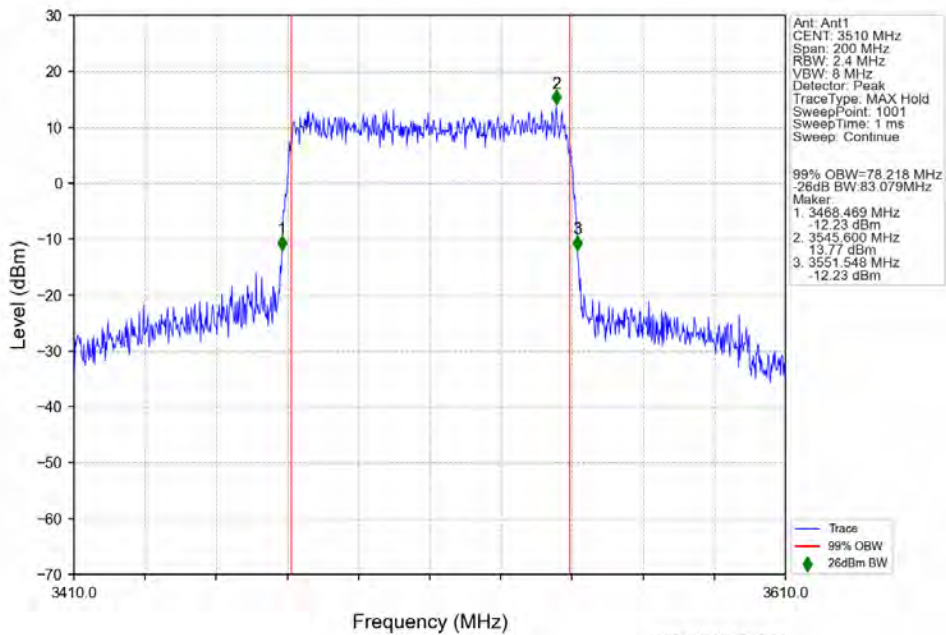

n78e 30kHz SISO NTN 80MHz CP-OFDM 16 QAM 3510MHz Outer Full