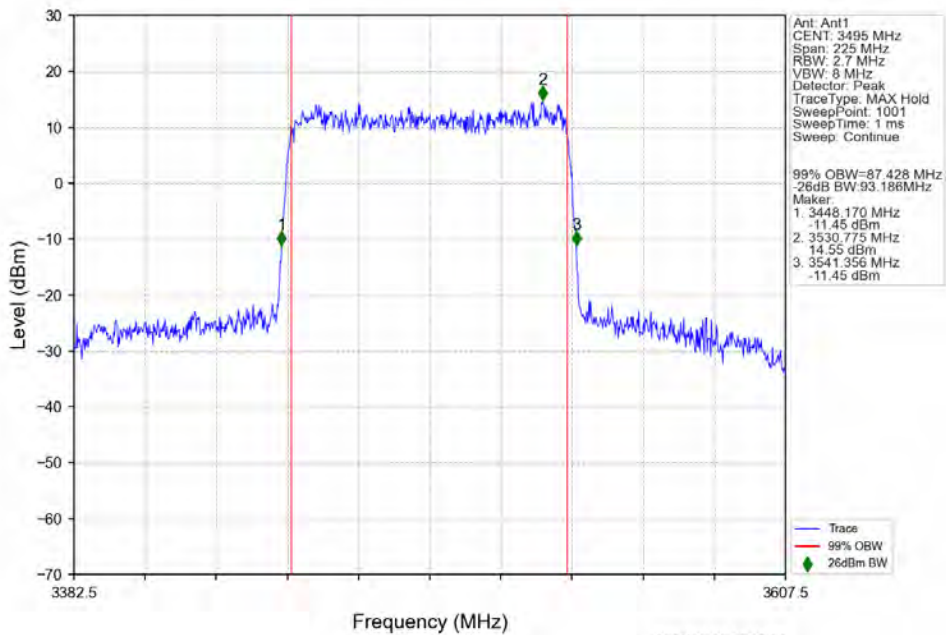

n78e 30kHz SISO NTN 90MHz DFT-s-OFDM 16 QAM 3495MHz Outer Full