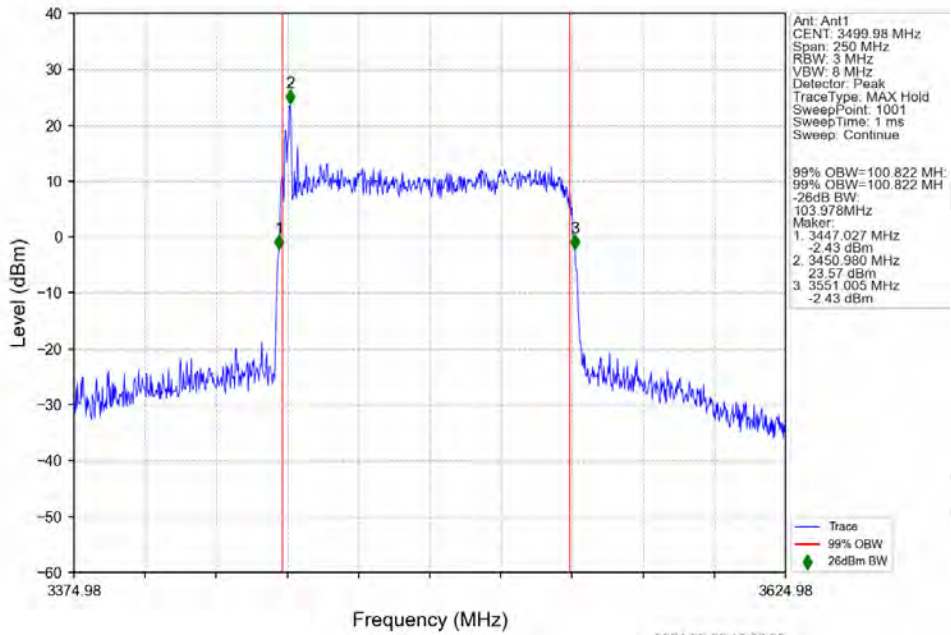

n78e 30kHz SISO NTN 100MHz CP-OFDM 64 QAM 3499.98MHz Outer Full