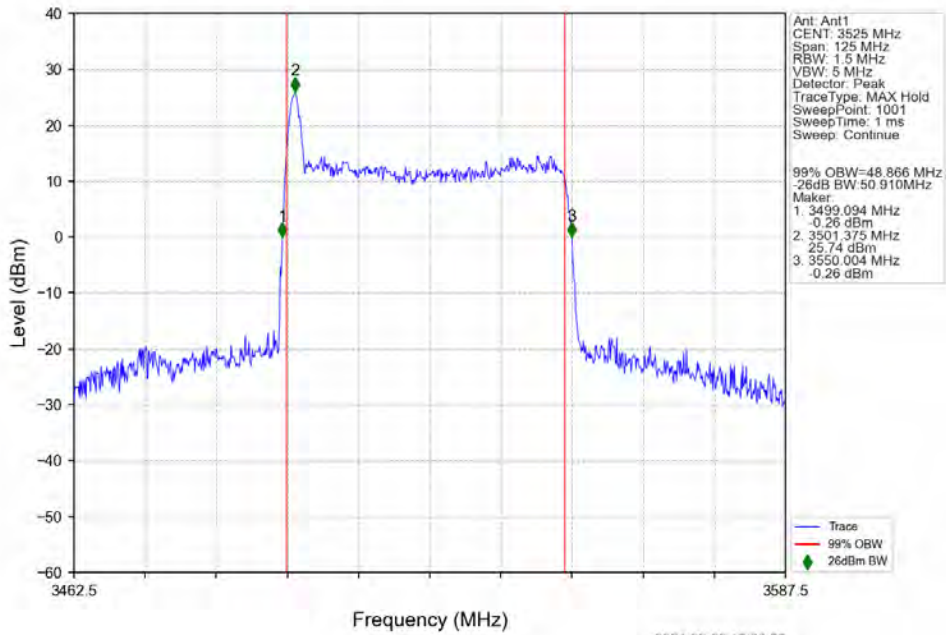

n78e 30kHz SISO NTN 50MHz CP-OFDM 64 QAM 3525MHz Outer Full