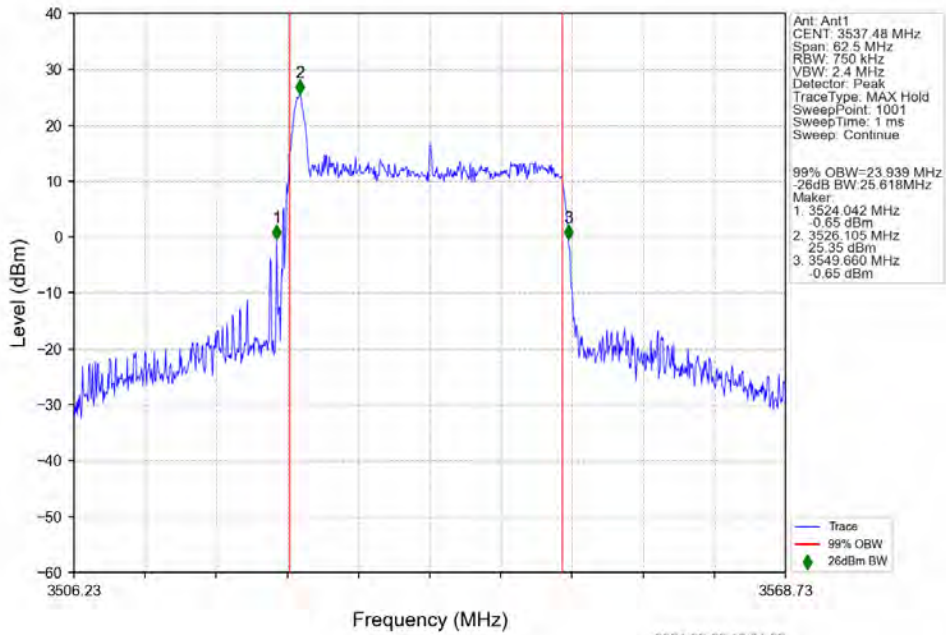

n78e 30kHz SISO NTV 25MHz DFT-s-OFDM 256 QAM 3537.48MHz Outer Full

n78e 30kHz SISO NTV 25MHz CP-OFDM QPSK 3462.51MHz Outer Full

n78e 30kHz SISO NTV 25MHz CP-OFDM QPSK 3500.01MHz Outer Full

n78e 30kHz SISO NTN 25MHz CP-OFDM QPSK 3537.48MHz Outer Full