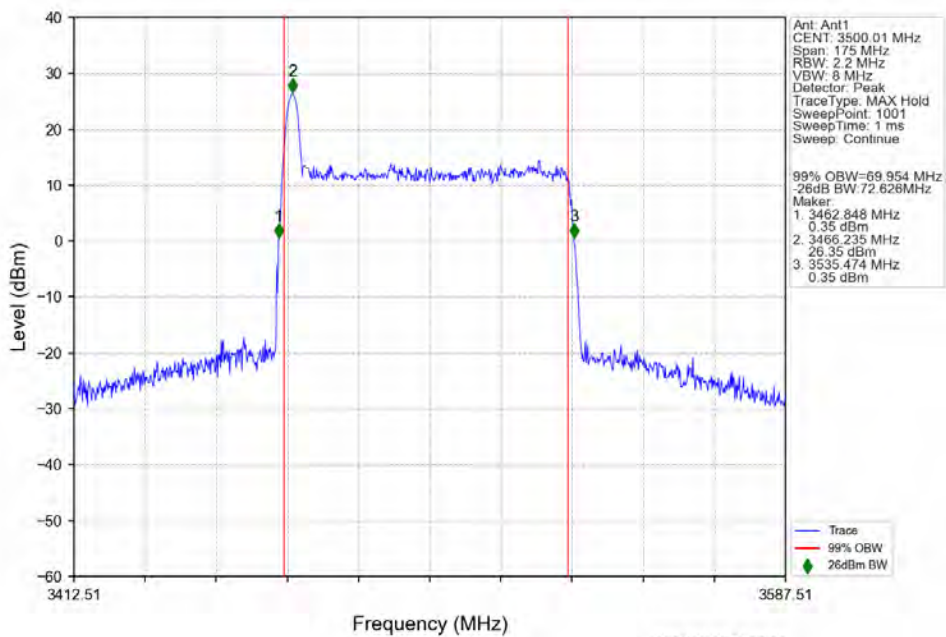

n78e 30kHz SISO NTV 70MHz CP-OFDM 16 QAM 3500.01MHz Outer Full

n78e 30kHz SISO NTV 70MHz CP-OFDM 16 QAM 3514.98MHz Outer Full

n78e 30kHz SISO NTN 70MHz CP-OFDM 64 QAM 3485.01MHz Outer Full

n78e 30kHz SISO NTN 70MHz CP-OFDM 64 QAM 3500.01MHz Outer Full