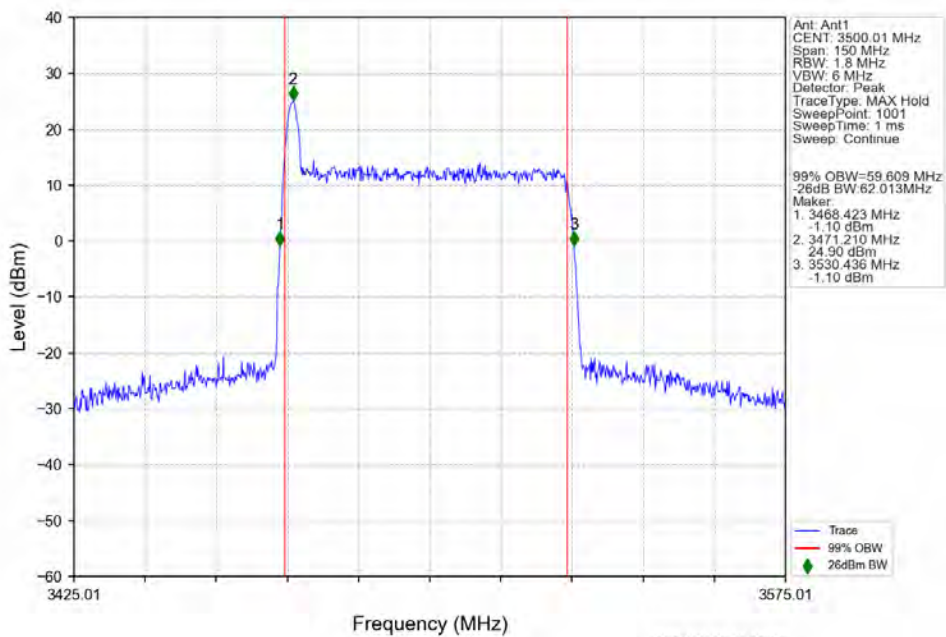

n78e 30kHz SISO NTNv 60MHz DFT-s-OFDM 64 QAM 3500.01MHz Outer Full