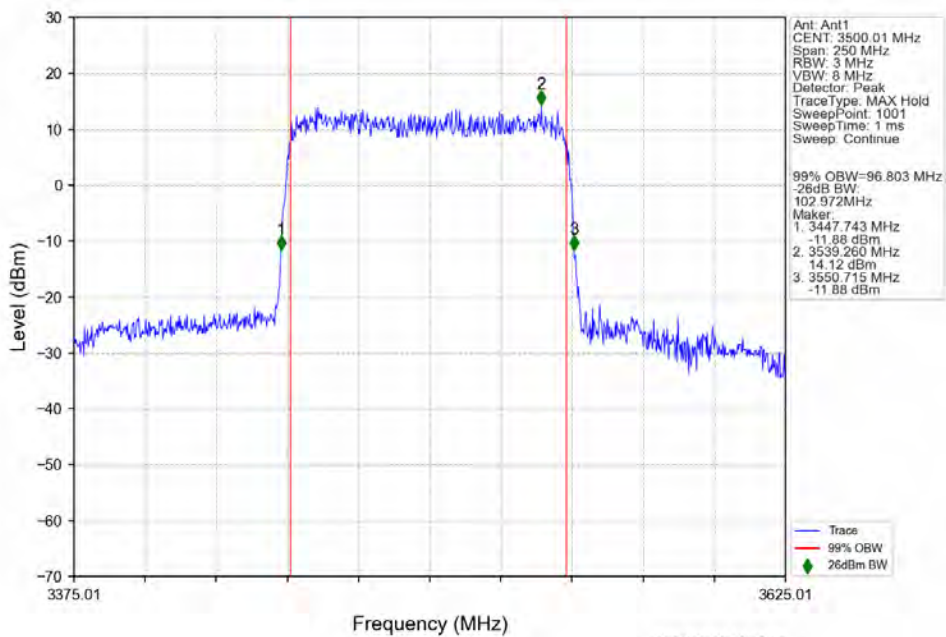

n78e 30kHz SISO NTV 100MHz DFT-s-OFDM 16 QAM 3500.01MHz Outer Full