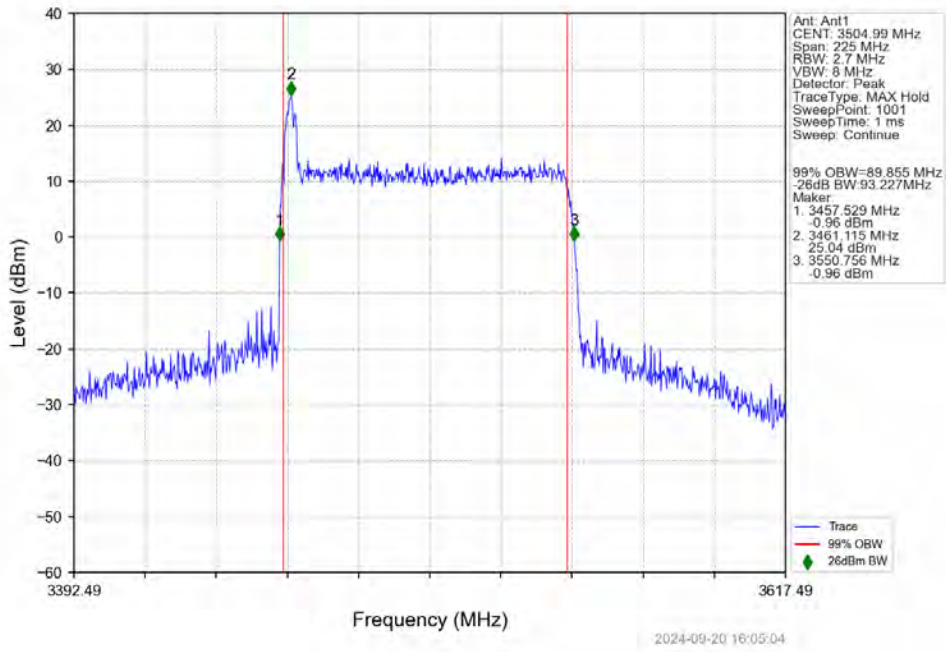

n78e 30kHz SISO NTN 90MHz CP-OFDM QPSK 3504.99MHz Outer Full