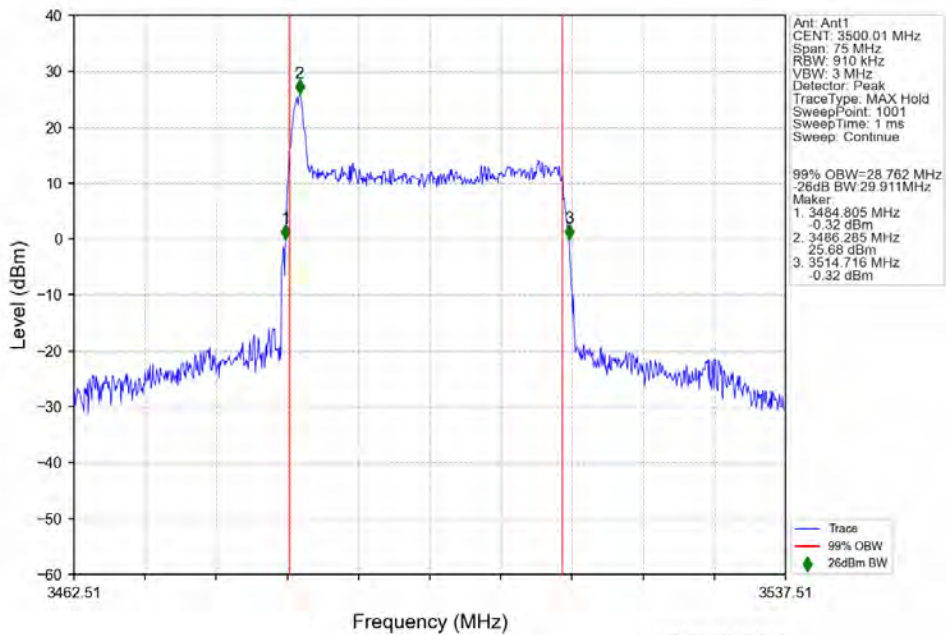

n78e 30kHz SISO NTV 30MHz CP-OFDM 16 QAM 3500.01MHz Outer Full

n78e 30kHz SISO NTV 30MHz CP-OFDM 16 QAM 3534.99MHz Outer Full

n78e 30kHz SISO NTV 30MHz CP-OFDM 64 QAM 3465MHz Outer Full

n78e 30kHz SISO NTV 30MHz CP-OFDM 64 QAM 3500.01MHz Outer Full