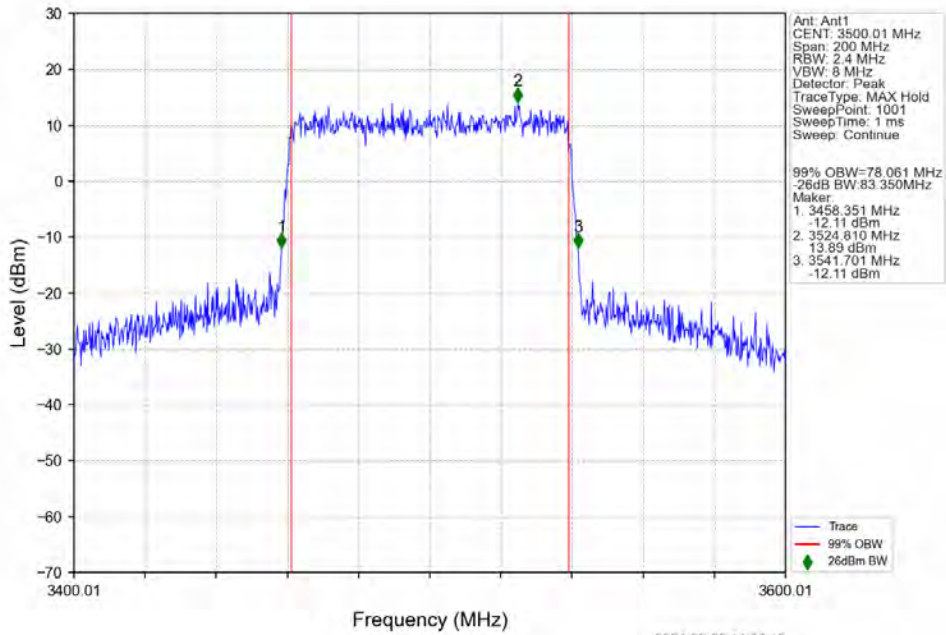

n78e 30kHz SISO NTV 80MHz CP-OFDM QPSK 3500.01MHz Outer Full

n78e 30kHz SISO NTN 80MHz CP-OFDM QPSK 3510MHz Outer Full

n78e 30kHz SISO NTN 80MHz CP-OFDM 16 QAM 3490.02MHz Outer Full

n78e 30kHz SISO NTN 80MHz CP-OFDM 16 QAM 3500.01MHz Outer Full