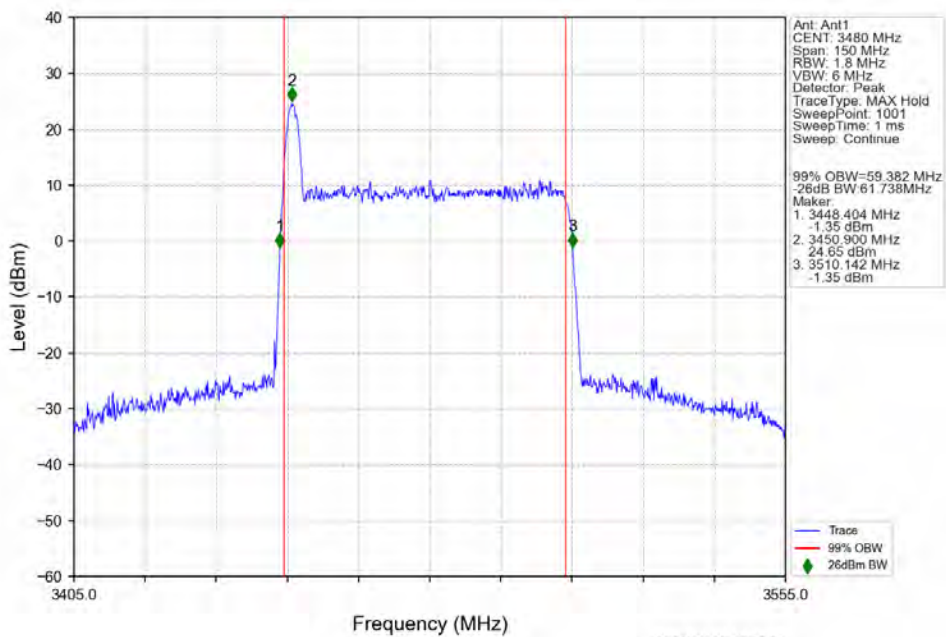

n78e 30kHz SISO NTV 60MHz CP-OFDM 256 QAM 3480MHz Outer Full