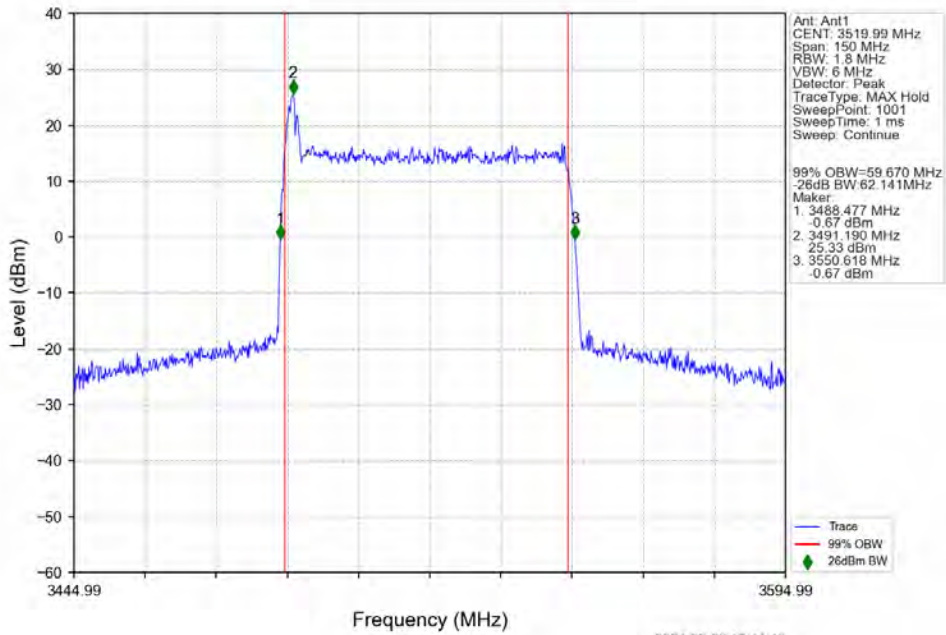

n78e 30kHz SISO NTN 50MHz CP-OFDM 256 QAM 3500.01MHz Outer Full

n78e 30kHz SISO NTN 50MHz CP-OFDM 256 QAM 3525MHz Outer Full

4.2.15 30k_SISO_60MHz_NTNV

n78e 30kHz SISO NTN 60MHz DFT-s-OFDM QPSK 3519.99MHz Outer Full