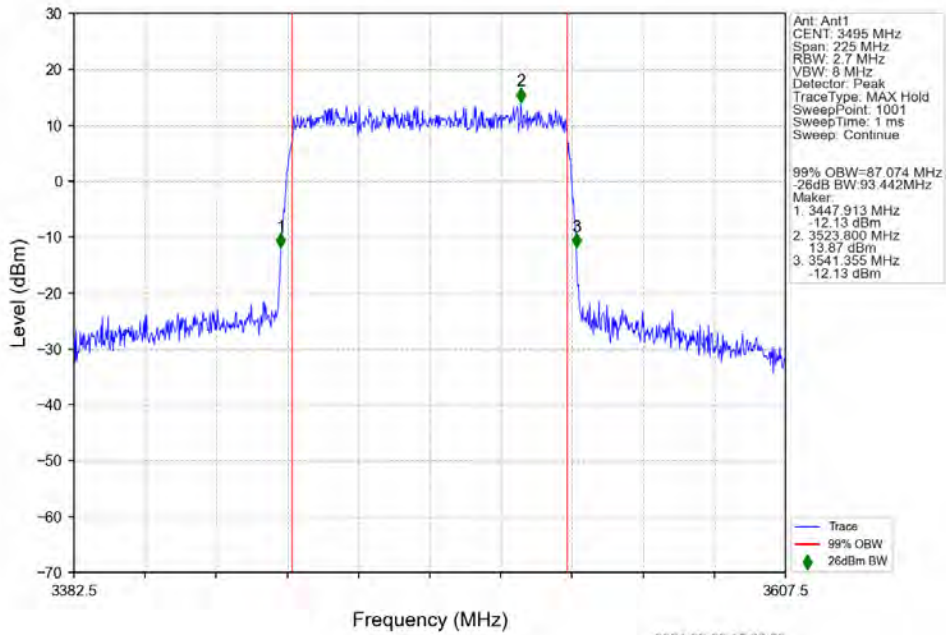

n78e 30kHz SISO NTN 90MHz DFT-s-OFDM 64 QAM 3495MHz Outer Full