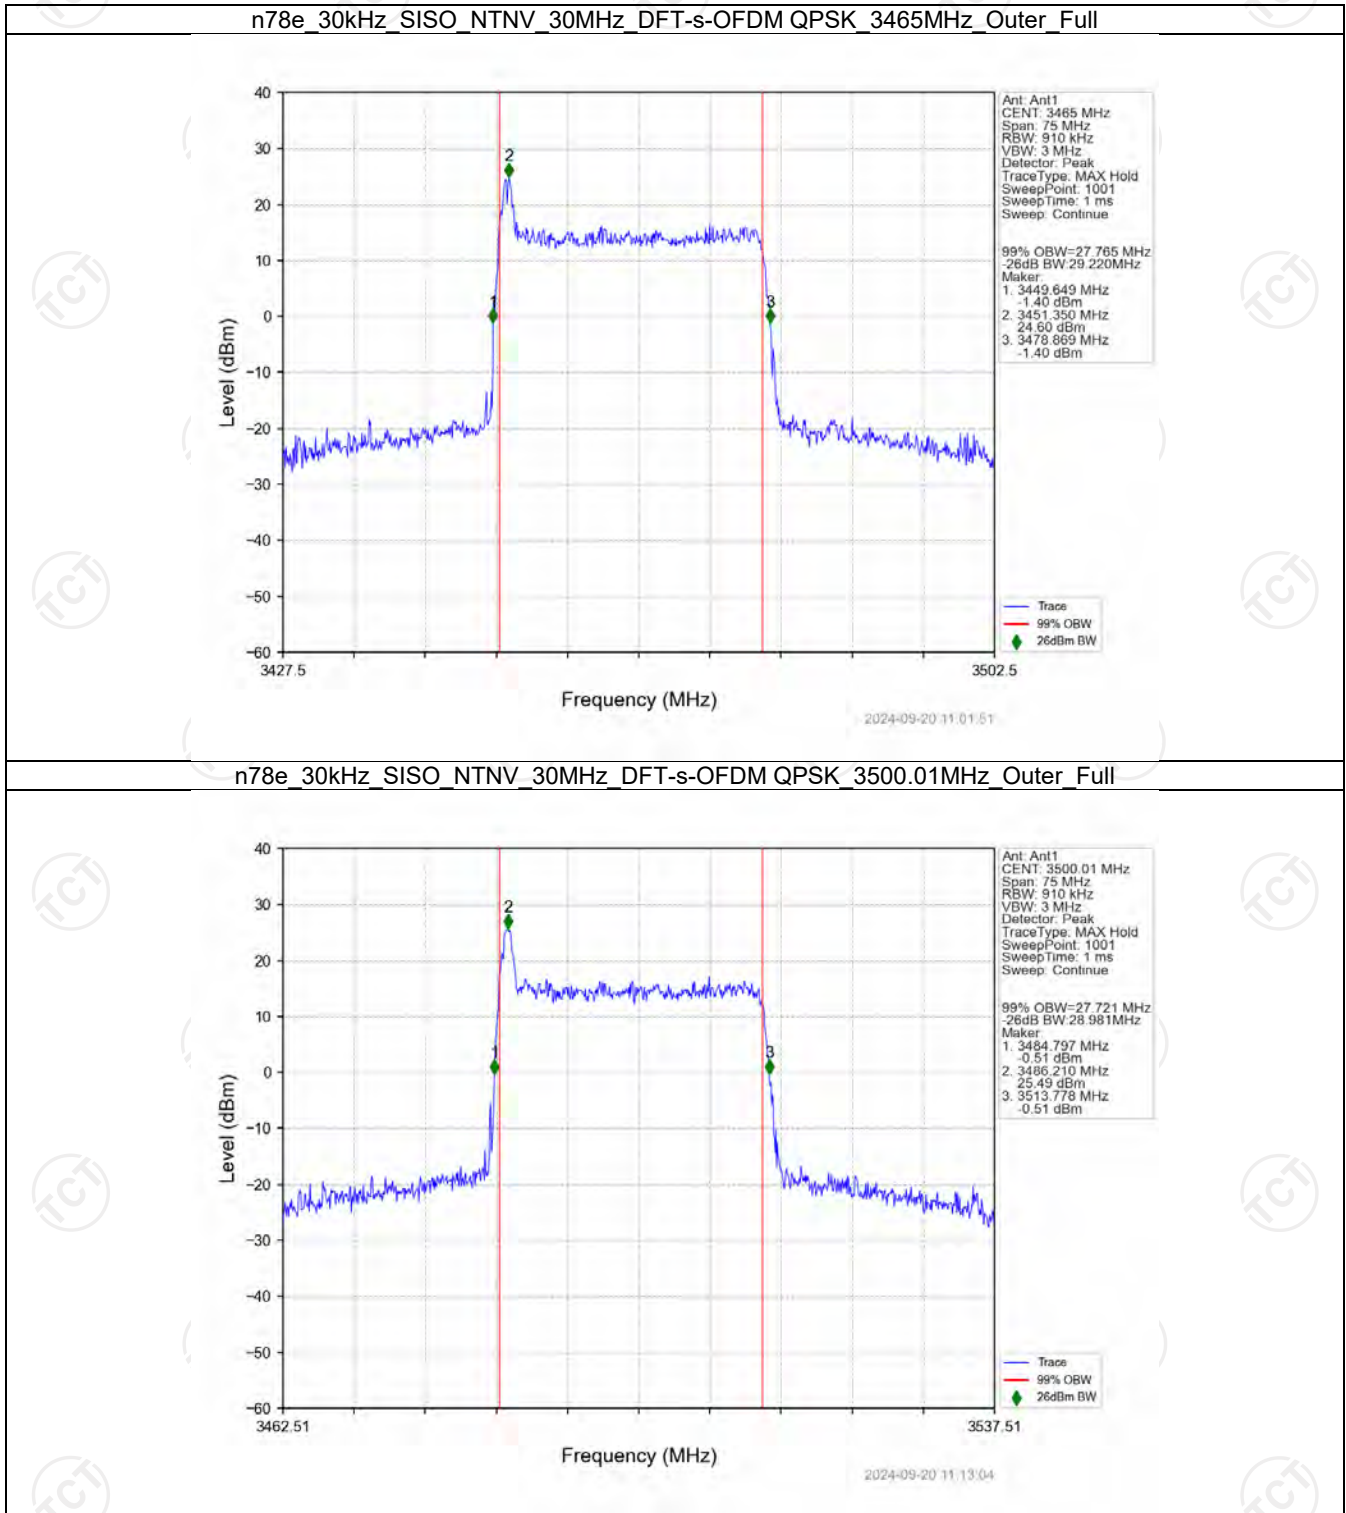

4.2.12 30k_SISO_30MHz_NTNV