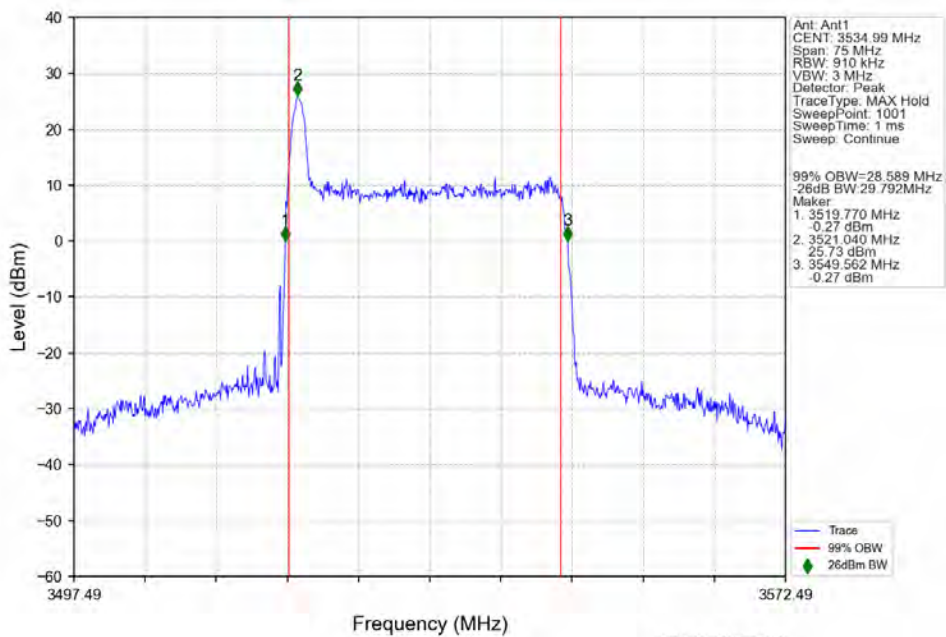

n78e 30kHz SISO NTV 30MHz CP-OFDM 64 QAM 3534.99MHz Outer Full

n78e 30kHz SISO NTV 30MHz CP-OFDM 256 QAM 3465MHz Outer Full

n78e 30kHz SISO NTN 30MHz CP-OFDM 256 QAM 3500.01MHz Outer Full

n78e 30kHz SISO NTN 30MHz CP-OFDM 256 QAM 3534.99MHz Outer Full