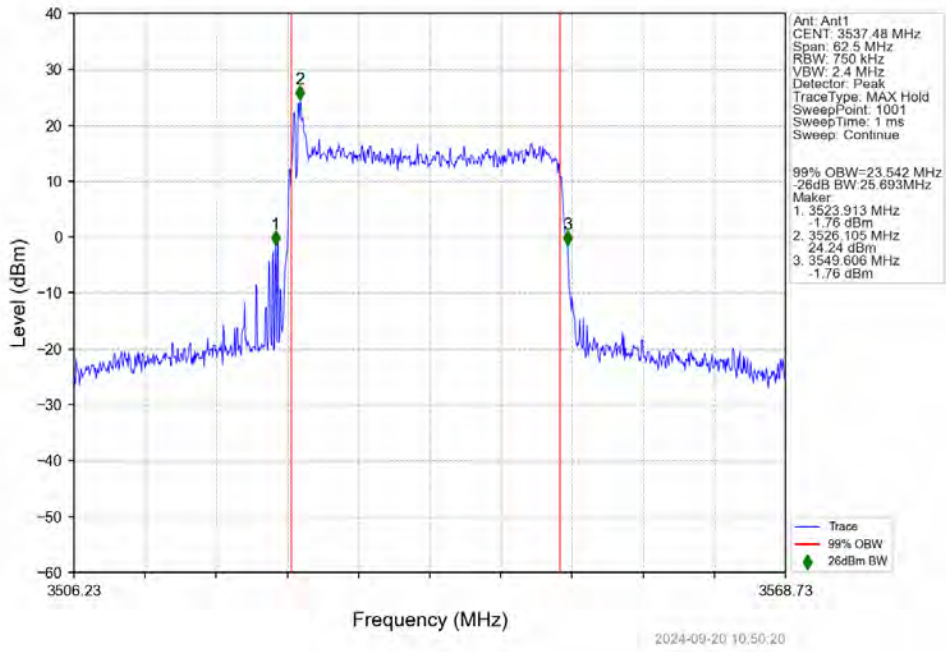

n78e 30kHz SISO NTN 20MHz CP-OFDM 256 QAM 3500.01MHz Outer Full

n78e 30kHz SISO NTN 20MHz CP-OFDM 256 QAM 3540MHz Outer Full

4.2.11 30k_SISO_25MHz_NTNV

n78e 30kHz SISO NTN 25MHz DFT-s-OFDM QPSK 3537.48MHz Outer Full