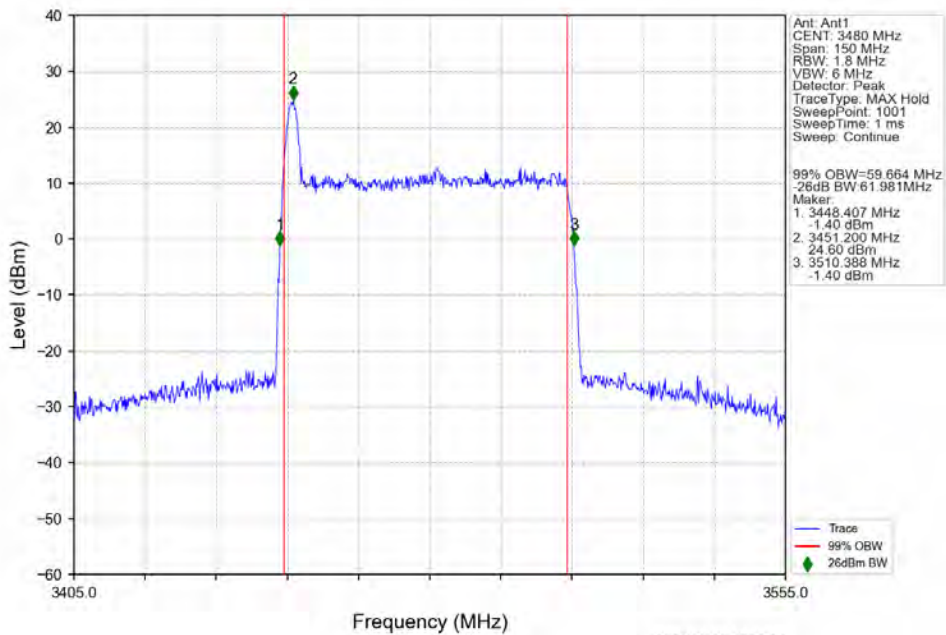

n78e 30kHz SISO NTNv 60MHz DFT-s-OFDM 256 QAM 3480MHz Outer Full