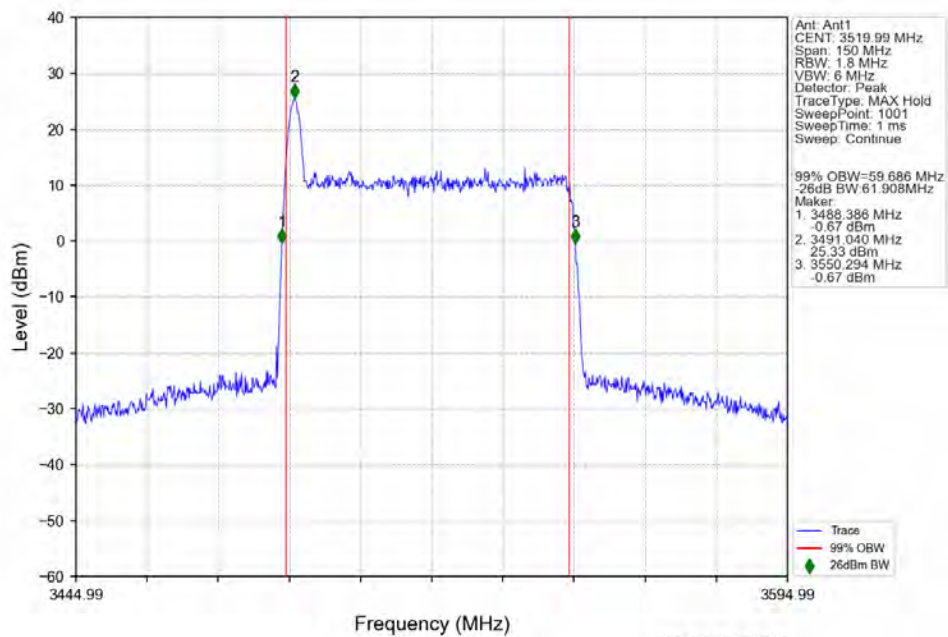

n78e 30kHz SISO NTV 60MHz DFT-s-OFDM 256 QAM 3519.99MHz Outer Full