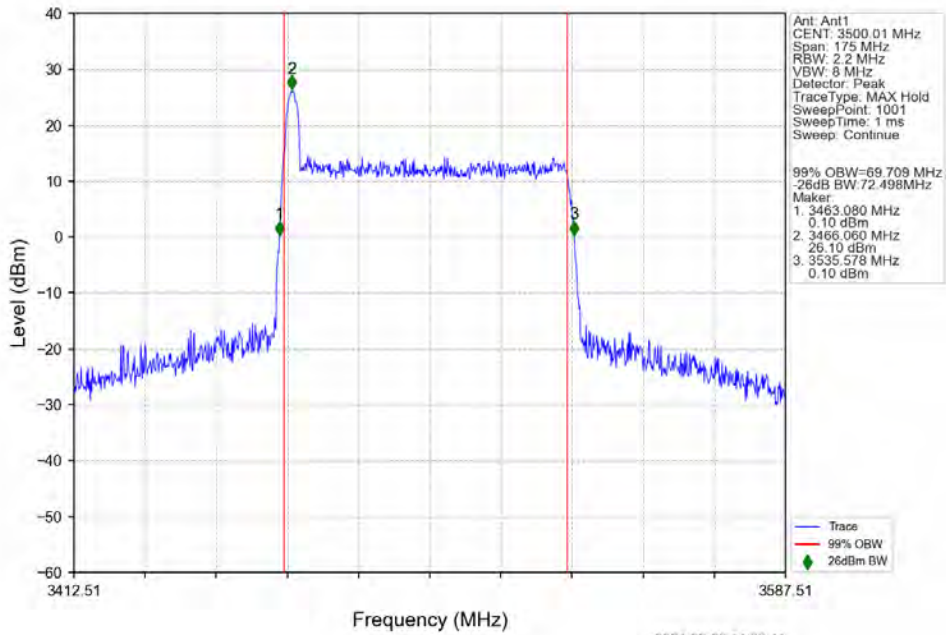

n78e 30kHz SISO NTV 70MHz CP-OFDM 16 QAM 3500.01MHz Outer Full