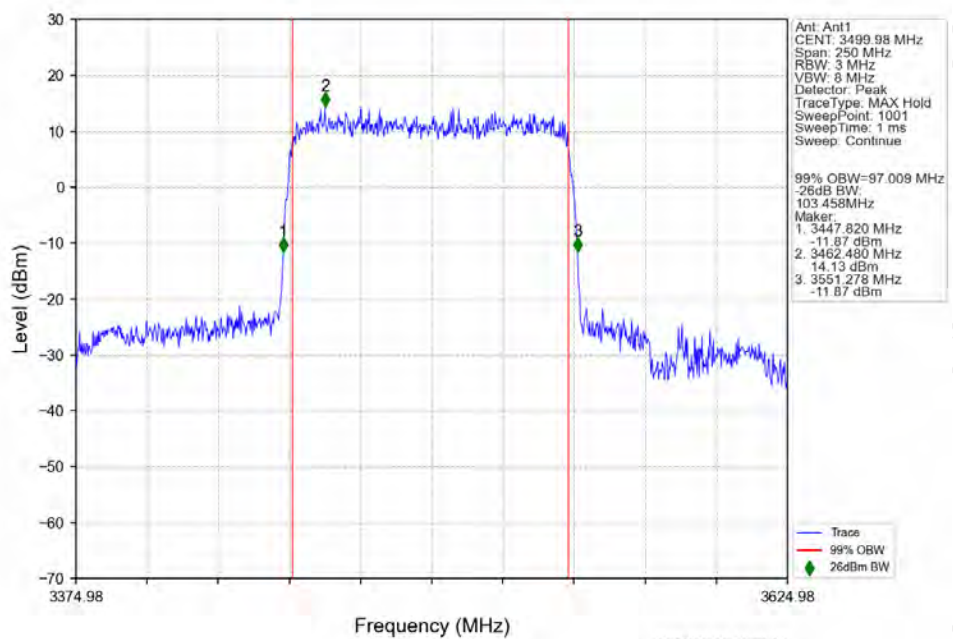

n78e 30kHz SISO NTN 100MHz DFT-s-OFDM 16 QAM 3499.98MHz Outer Full