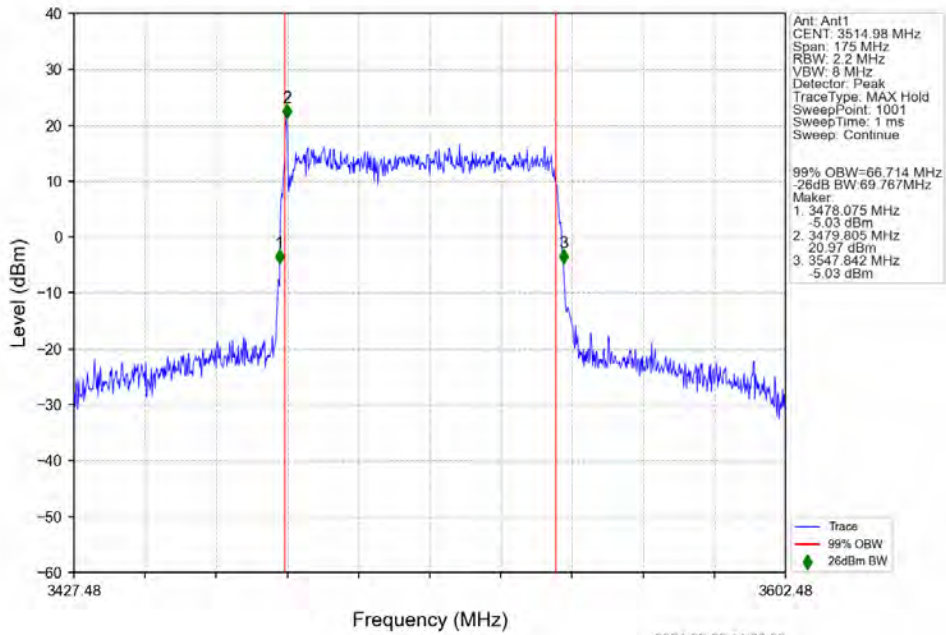

n78e 30kHz SISO NTN 70MHz DFT-s-OFDM QPSK 3514.98MHz Outer Full