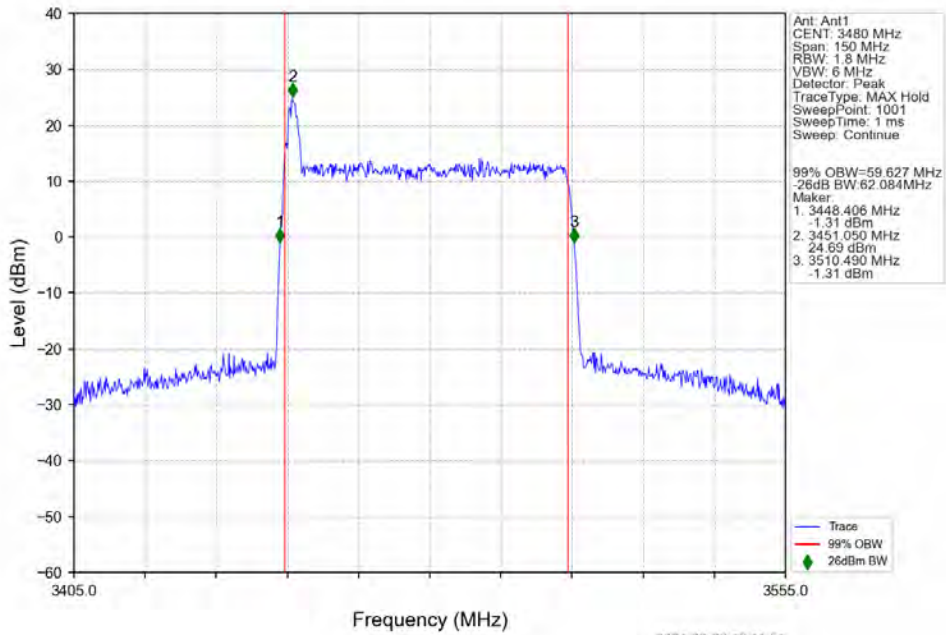

n78e 30kHz SISO NTN 60MHz DFT-s-OFDM 16 QAM 3480MHz Outer Full

n78e 30kHz SISO NTN 60MHz DFT-s-OFDM 16 QAM 3500.01MHz Outer Full

n78e 30kHz SISO NTN 60MHz DFT-s-OFDM 16 QAM 3519.99MHz Outer Full

n78e 30kHz SISO NTNv 60MHz DFT-s-OFDM 64 QAM 3480MHz Outer Full