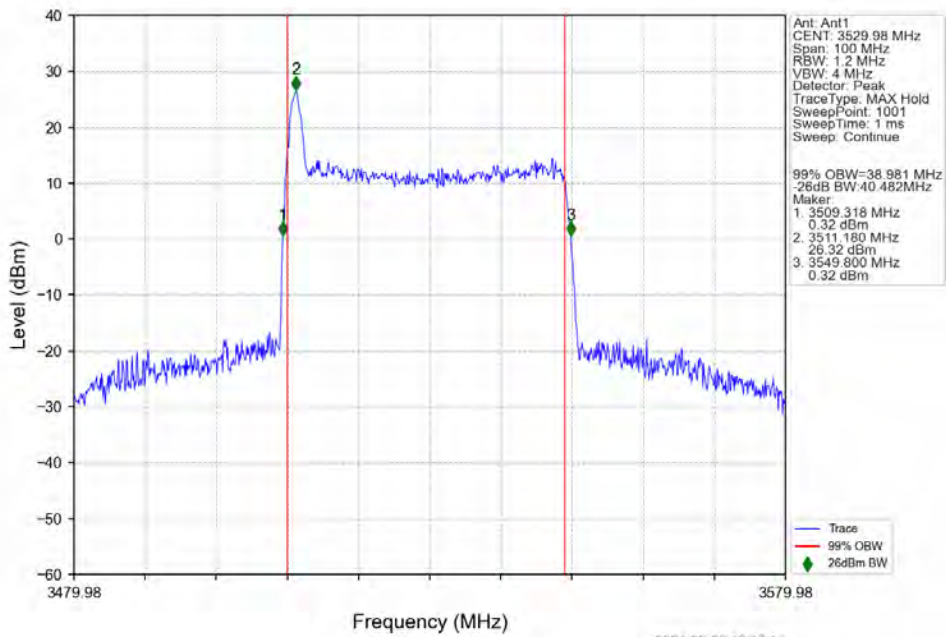

n78e 30kHz SISO NTN 40MHz CP-OFDM 16 QAM 3529.98MHz Outer Full

n78e 30kHz SISO NTV 40MHz CP-OFDM 64 QAM 3470.01MHz Outer Full

n78e 30kHz SISO NTV 40MHz CP-OFDM 64 QAM 3500.01MHz Outer Full

n78e 30kHz SISO NTNv 40MHz CP-OFDM 64 QAM 3529.98MHz Outer Full