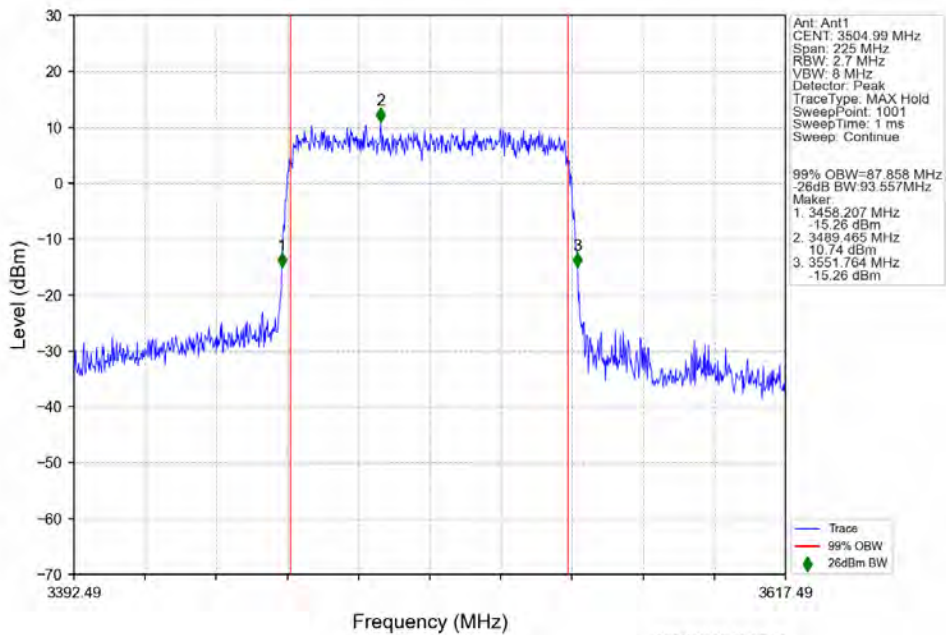

n78e 30kHz SISO NTN 90MHz CP-OFDM 256 QAM 3504.99MHz Outer Full