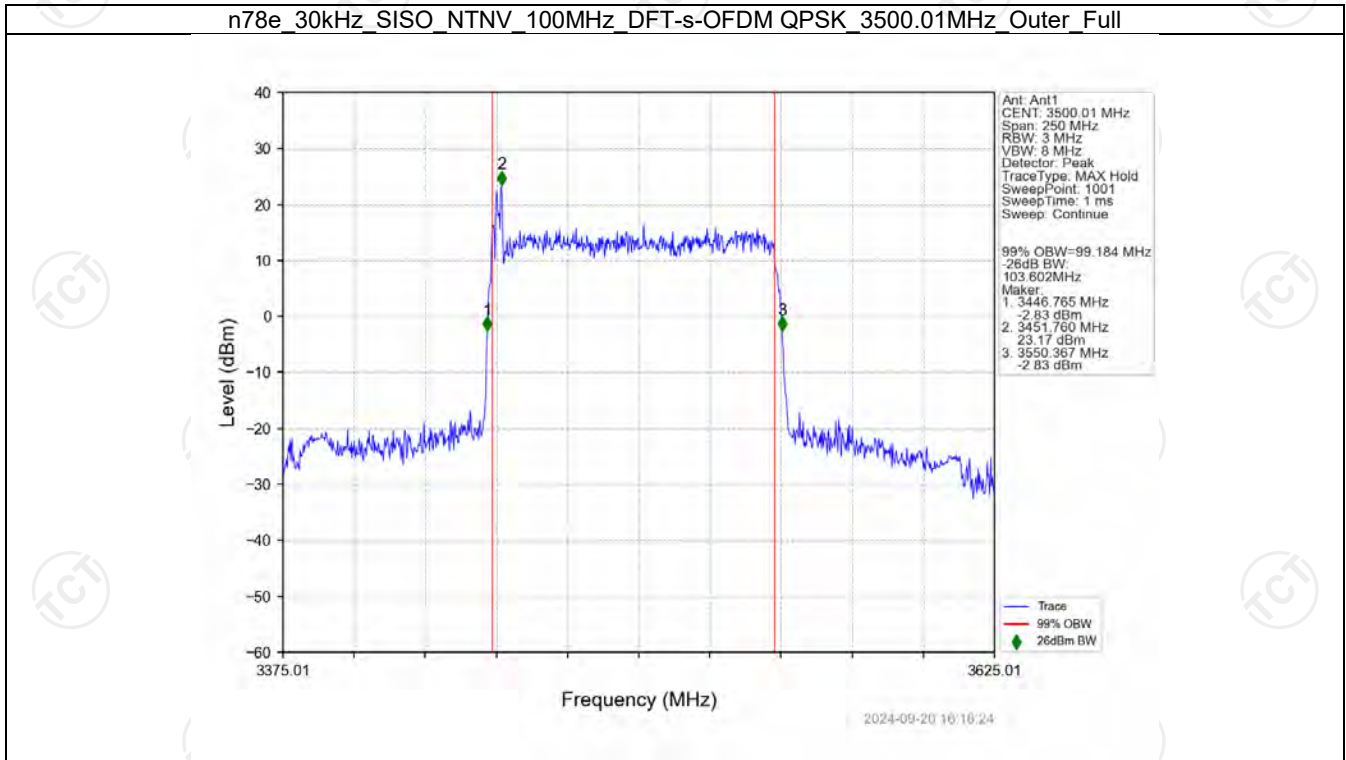

4.2.19 30k_SISO_100MHz_NTNV