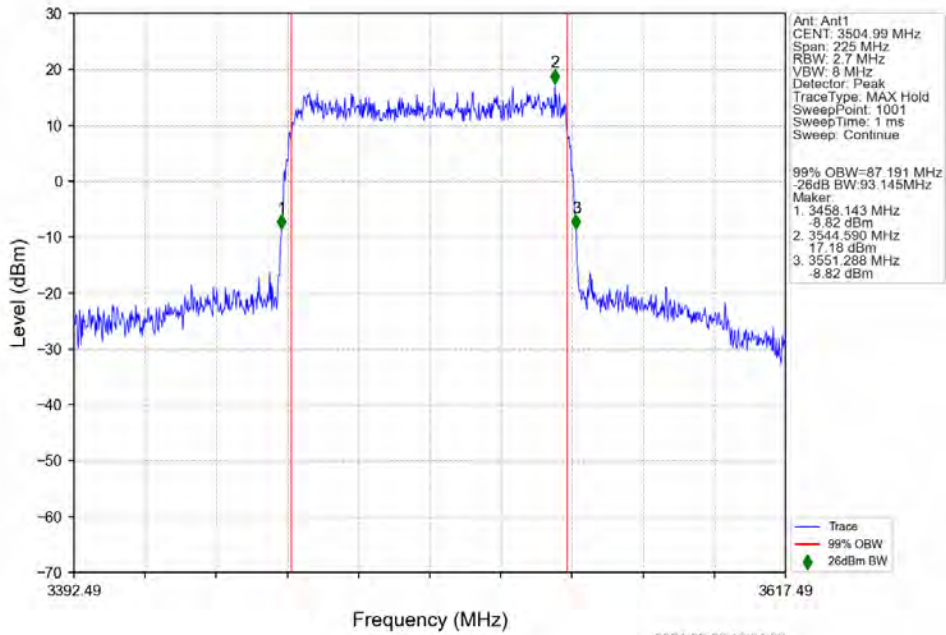

n78e 30kHz SISO NTN 90MHz DFT-s-OFDM QPSK 3504.99MHz Outer Full