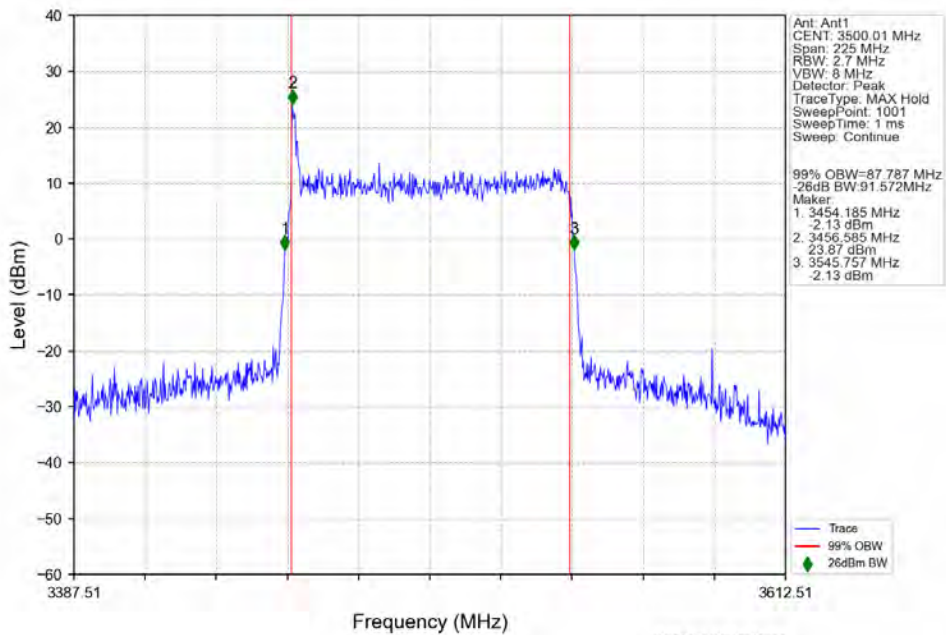

n78e 30kHz SISO NTN 90MHz CP-OFDM 64 QAM 3500.01MHz Outer Full