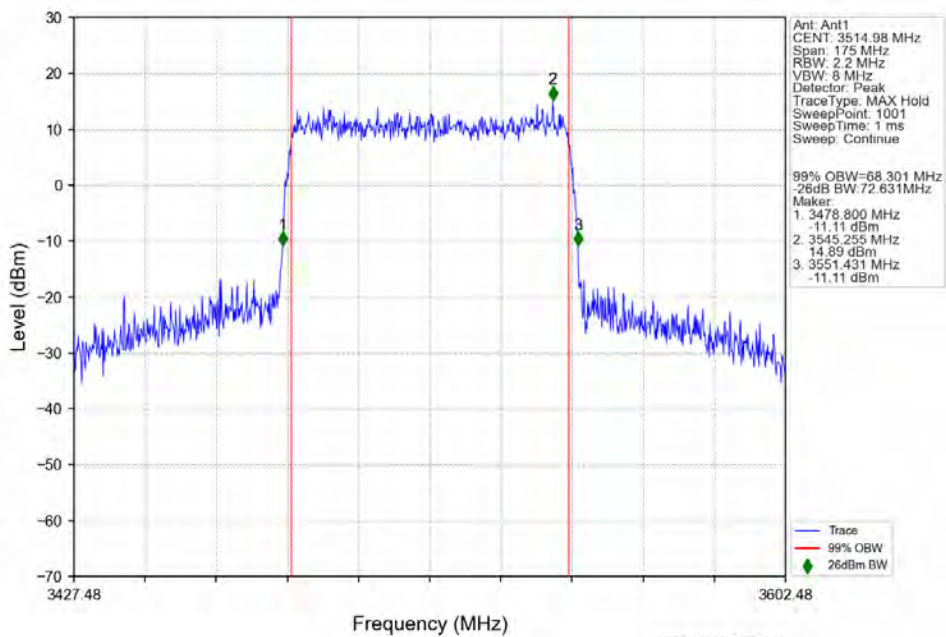

n78e 30kHz SISO NTV 70MHz CP-OFDM 16 QAM 3514.98MHz Outer Full