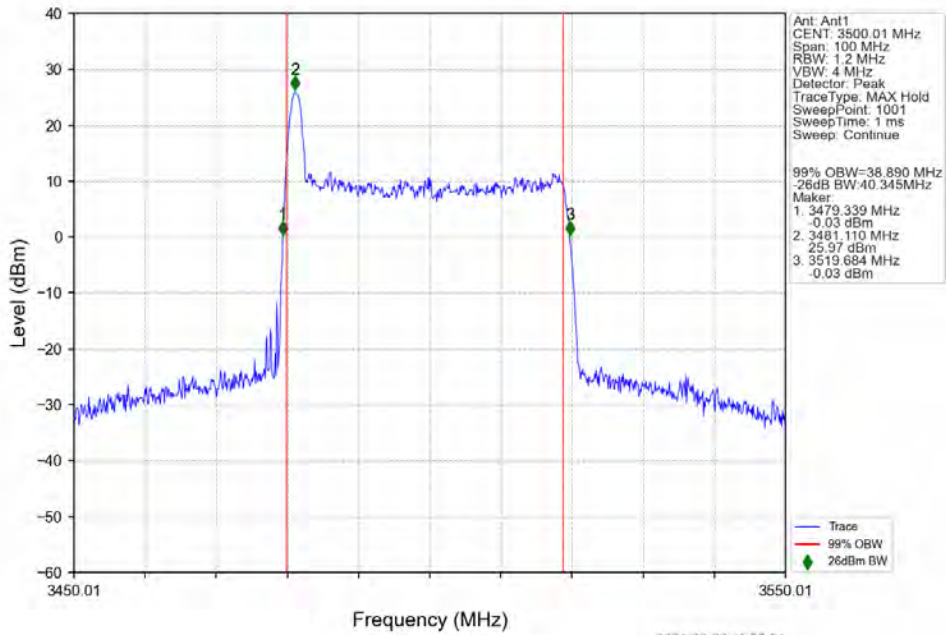

n78e 30kHz SISO NTN 40MHz CP-OFDM 256 QAM 3500.01MHz Outer Full