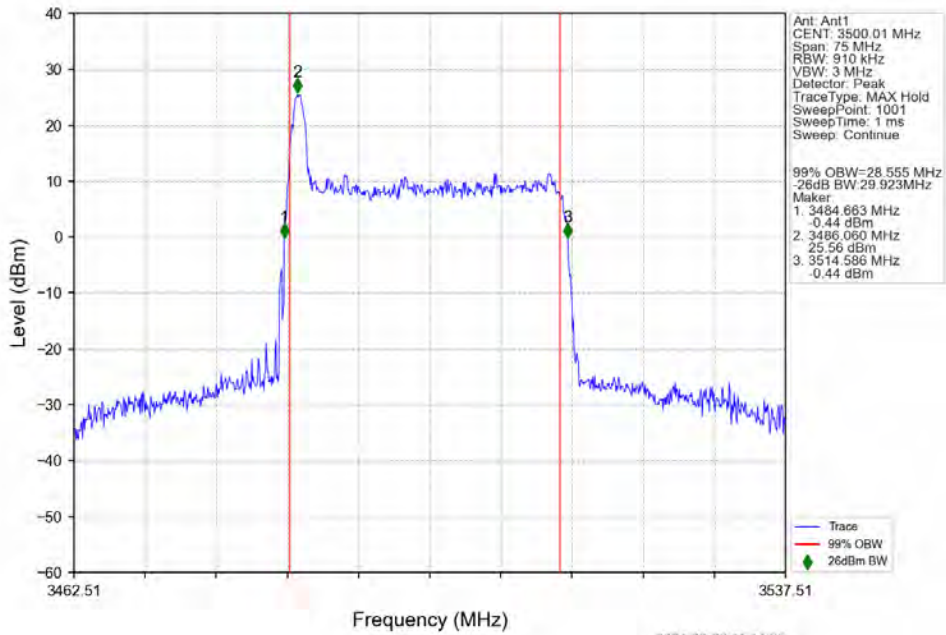

n78e 30kHz SISO NTN 30MHz CP-OFDM 256 QAM 3500.01MHz Outer Full