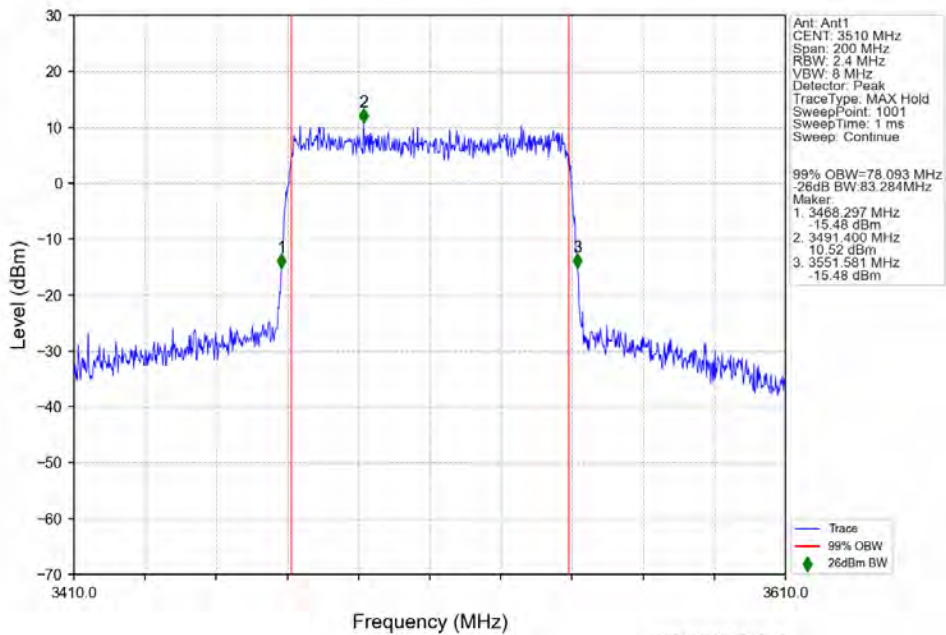

n78e 30kHz SISO NTN 80MHz CP-OFDM 256 QAM 3510MHz Outer Full