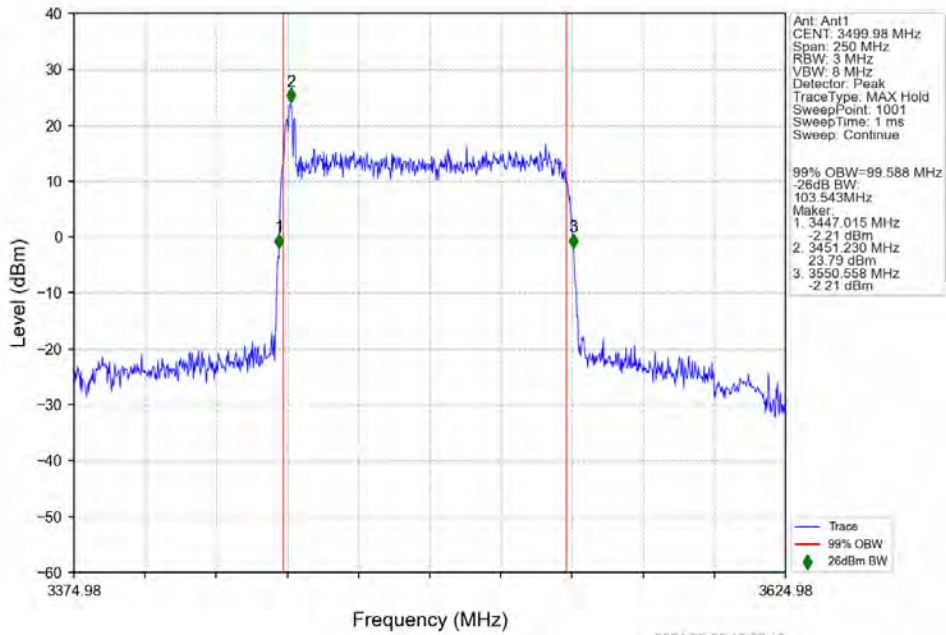

n78e 30kHz SISO NTN 90MHz CP-OFDM 256 QAM 3500.01MHz Outer Full

n78e 30kHz SISO NTN 90MHz CP-OFDM 256 QAM 3504.99MHz Outer Full

4.2.19 30k_SISO_100MHz_NTNV

n78e 30kHz SISO NTV 100MHz DFT-s-OFDM QPSK 3499.98MHz Outer Full