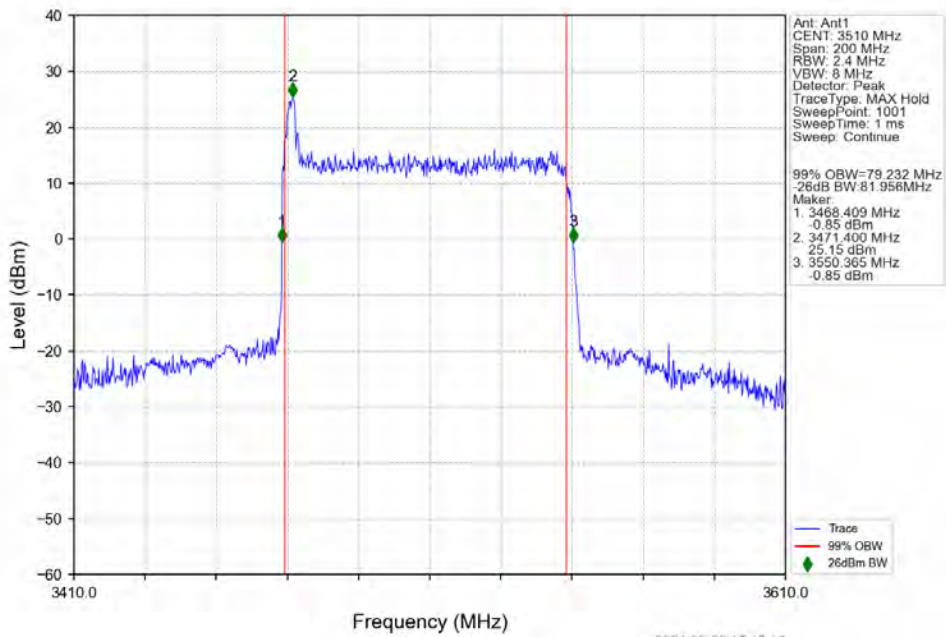

n78e 30kHz SISO NTN 80MHz DFT-s-OFDM QPSK 3510MHz Outer Full