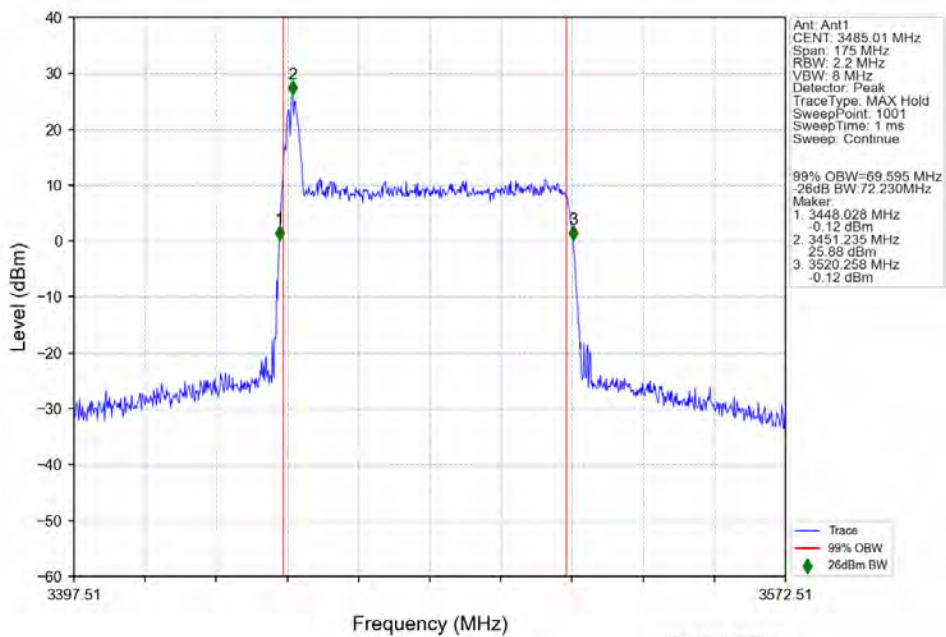

n78e 30kHz SISO NTN 70MHz CP-OFDM 256 QAM 3485.01MHz Outer Full