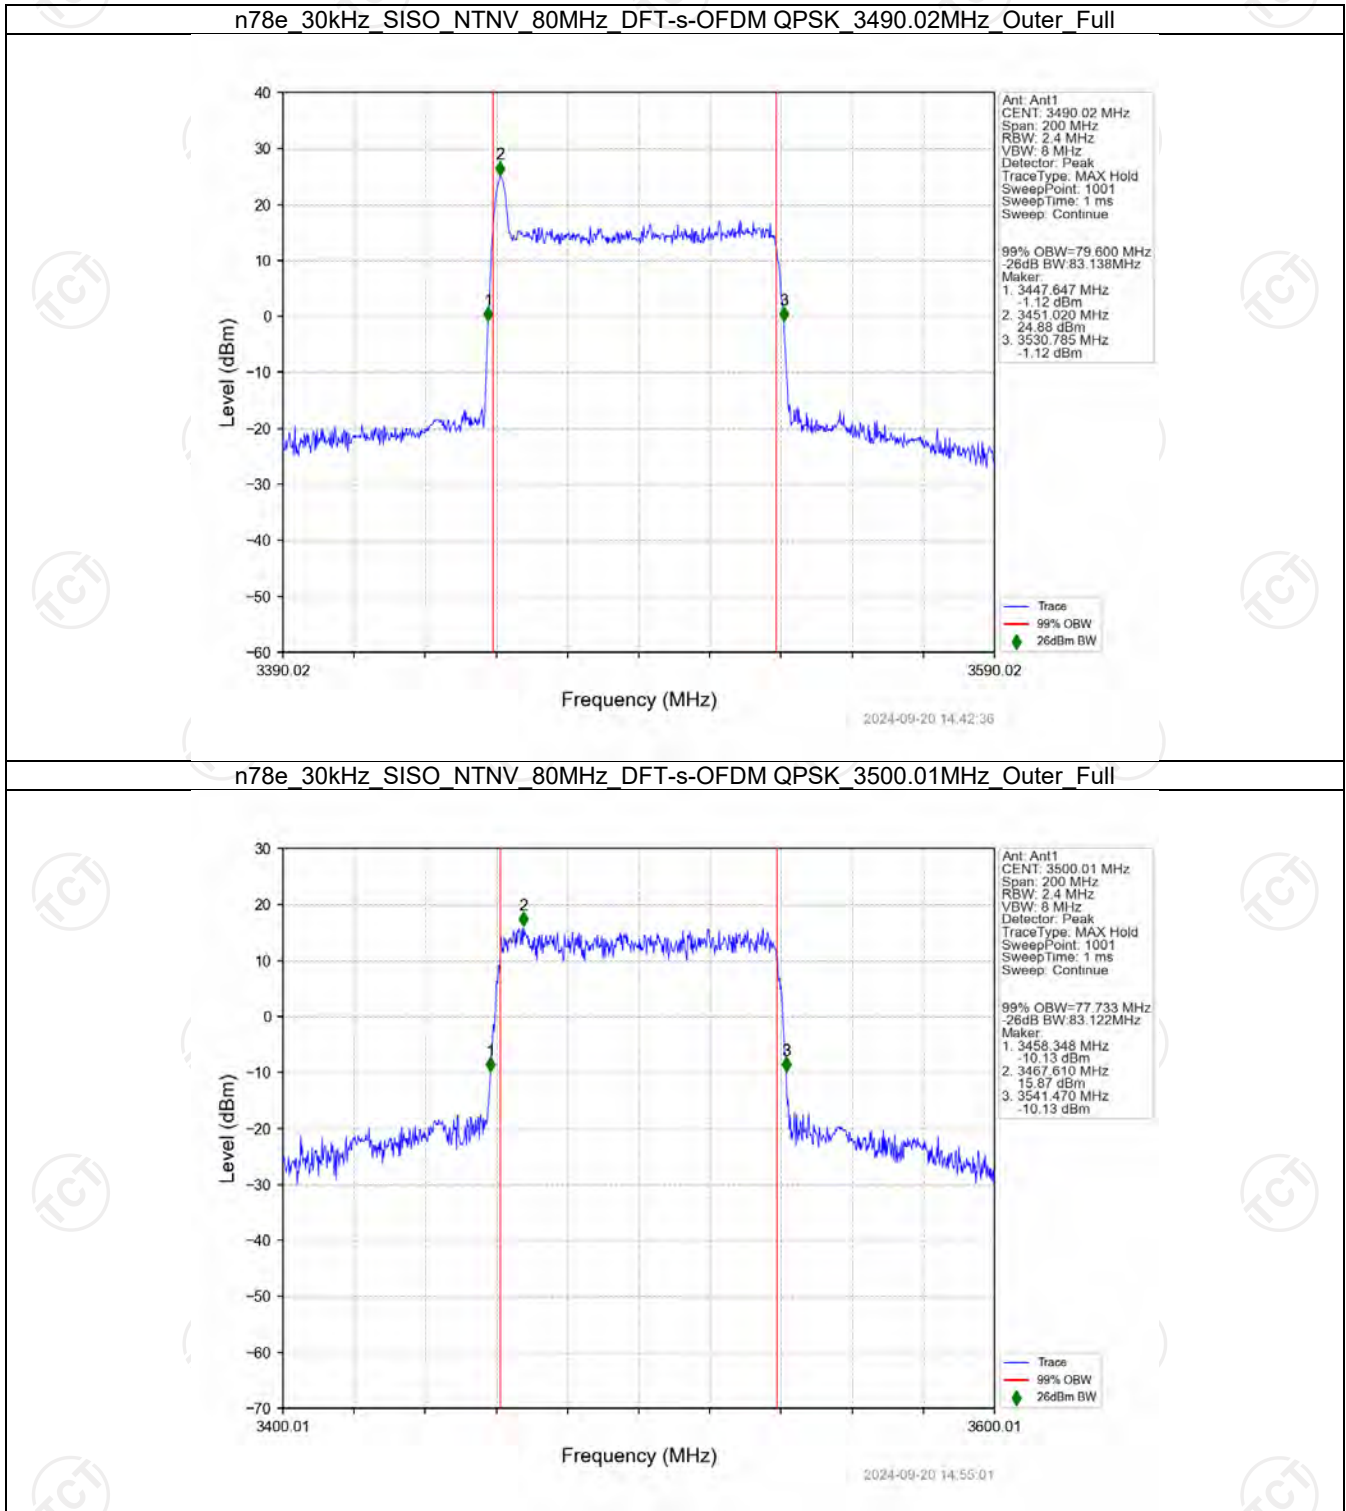

4.2.17 30k_SISO_80MHz_NTNV