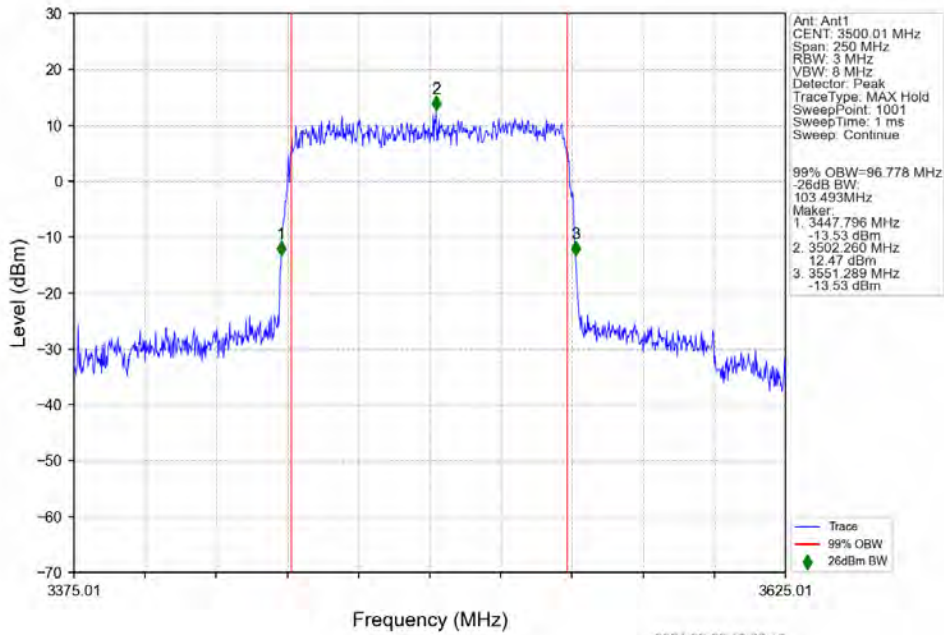

n78e 30kHz SISO NTV 100MHz DFT-s-OFDM 64 QAM 3500.01MHz Outer Full

n78e 30kHz SISO NTN 100MHz DFT-s-OFDM 64 QAM 3499.98MHz Outer Full

n78e 30kHz SISO NTN 100MHz DFT-s-OFDM 256 QAM 3500.01MHz Outer Full

n78e 30kHz SISO NTN 100MHz DFT-s-OFDM 256 QAM 3500.01MHz Outer Full