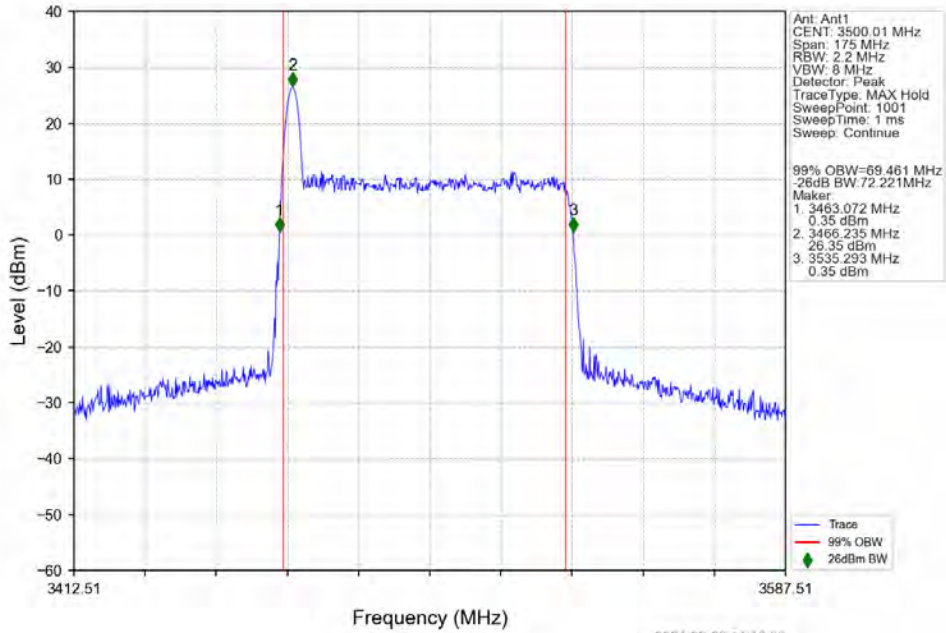

n78e 30kHz SISO NTN 70MHz CP-OFDM 256 QAM 3500.01MHz Outer Full