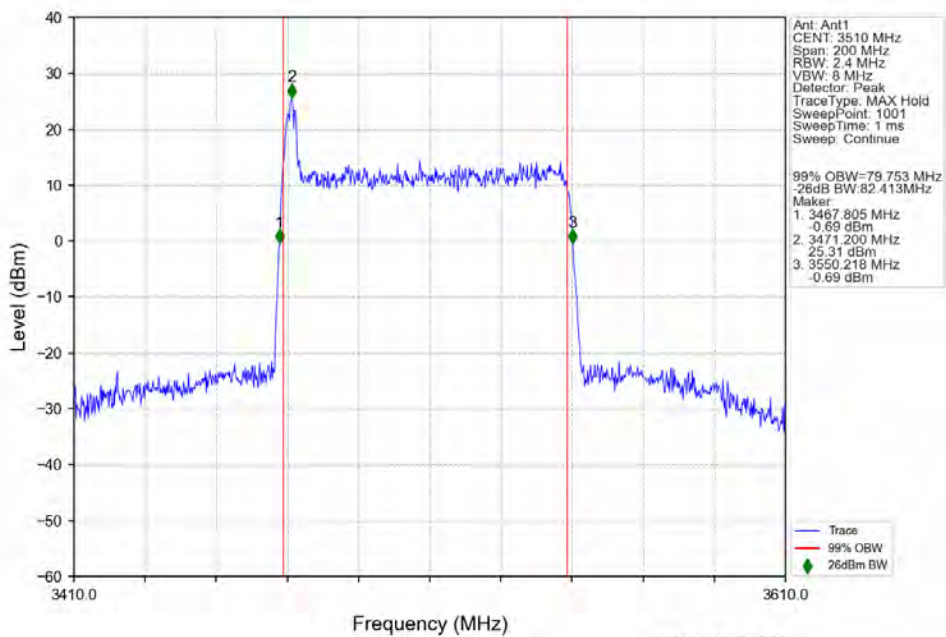

n78e 30kHz SISO NTV 80MHz DFT-s-OFDM 16 QAM 3510MHz Outer Full