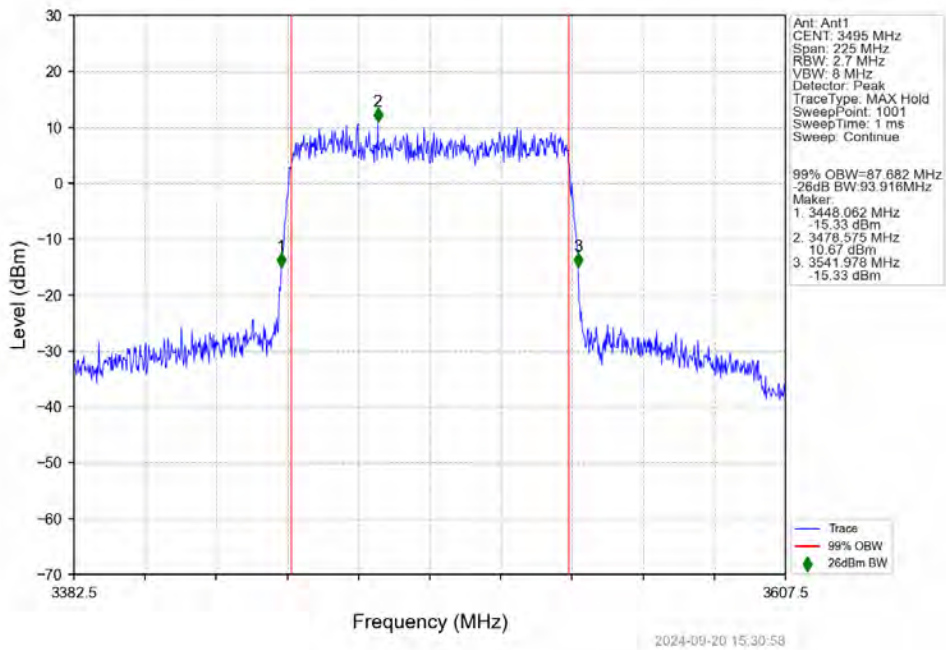

n78e 30kHz SISO NTN 90MHz CP-OFDM 64 QAM 3495MHz Outer Full

n78e 30kHz SISO NTN 90MHz CP-OFDM 64 QAM 3500.01MHz Outer Full

n78e 30kHz SISO NTV 90MHz CP-OFDM 64 QAM 3504.99MHz Outer Full

n78e 30kHz SISO NTV 90MHz CP-OFDM 256 QAM 3495MHz Outer Full