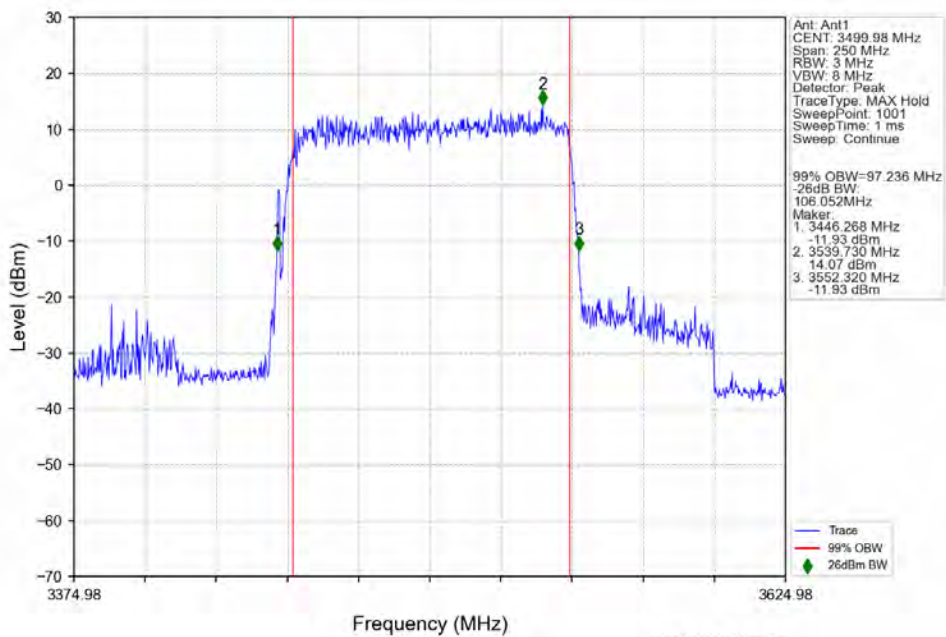

n78e 30kHz SISO NTNv 100MHz CP-OFDM 16 QAM 3499.98MHz Outer Full