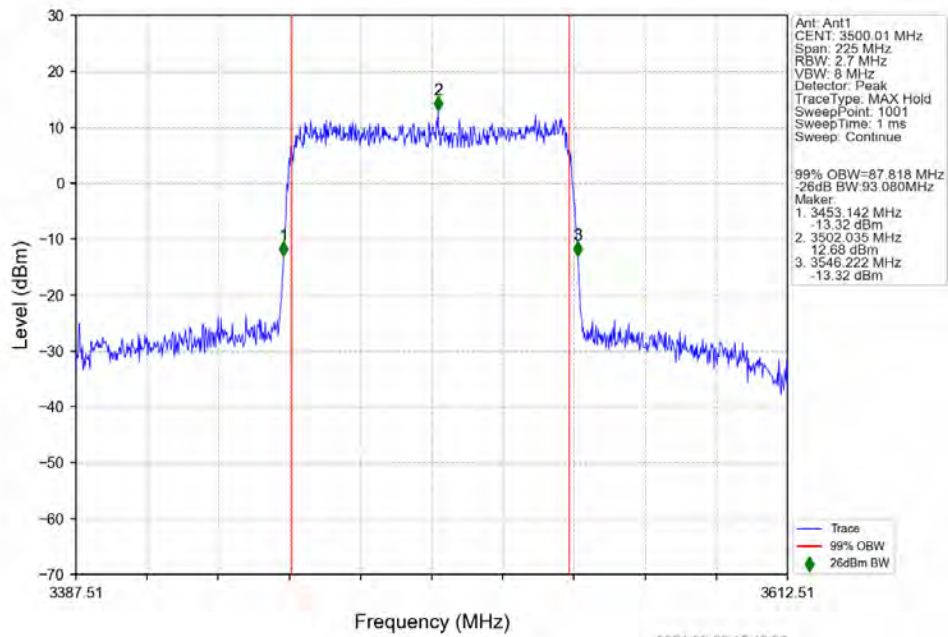

n78e 30kHz SISO NTV 90MHz DFT-s-OFDM 256 QAM 3500.01MHz Outer Full