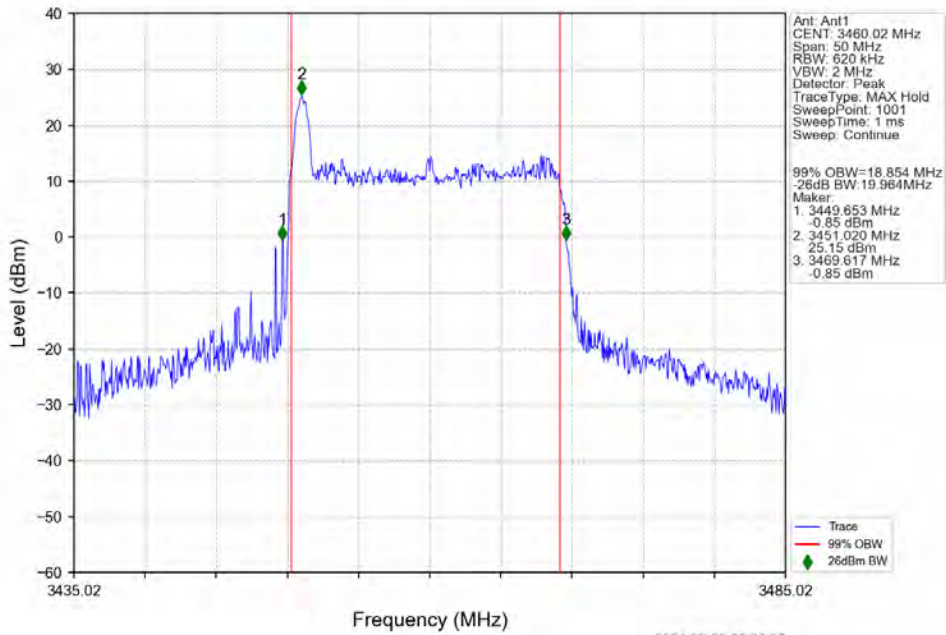

n78e 30kHz SISO NTNv 20MHz DFT-s-OFDM 256 QAM 3500.01MHz Outer Full

n78e 30kHz SISO NTNv 20MHz DFT-s-OFDM 256 QAM 3540MHz Outer Full

n78e 30kHz SISO NTN 20MHz CP-OFDM QPSK 3460.02MHz Outer Full

n78e 30kHz SISO NTN 20MHz CP-OFDM QPSK 3500.01MHz Outer Full