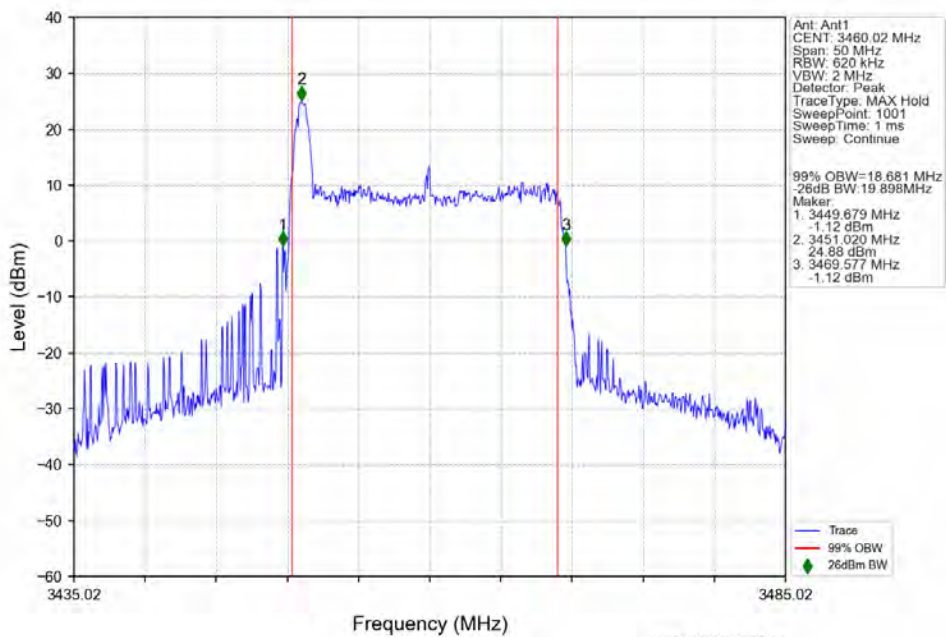

n78e 30kHz SISO NTN 20MHz CP-OFDM 64 QAM 3460.02MHz Outer Full

n78e 30kHz SISO NTN 20MHz CP-OFDM 64 QAM 3500.01MHz Outer Full

n78e 30kHz SISO NTN 20MHz CP-OFDM 64 QAM 3540MHz Outer Full

n78e 30kHz SISO NTN 20MHz CP-OFDM 256 QAM 3460.02MHz Outer Full