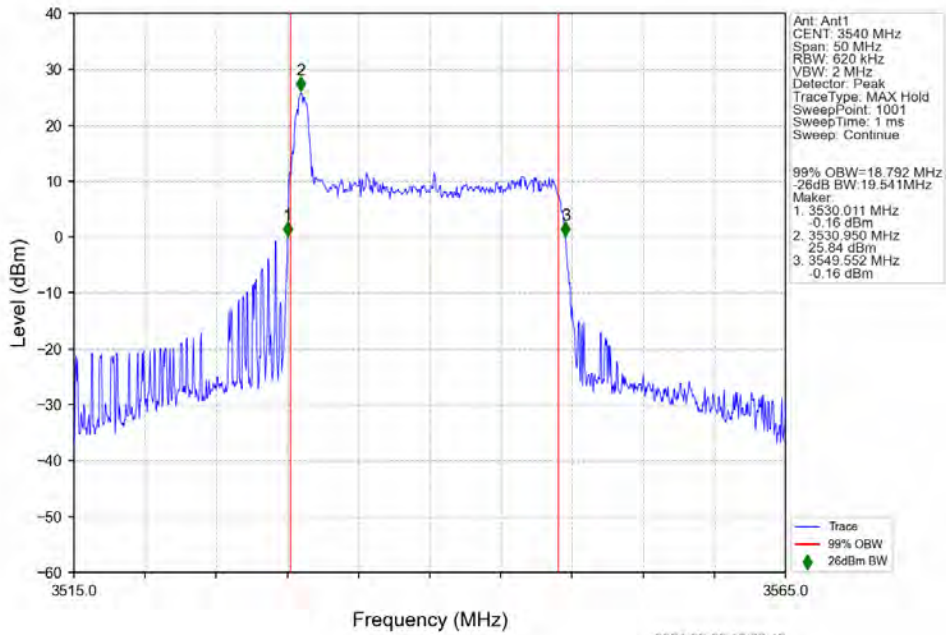

n78e 30kHz SISO NTN 20MHz CP-OFDM 256 QAM 3540MHz Outer Full