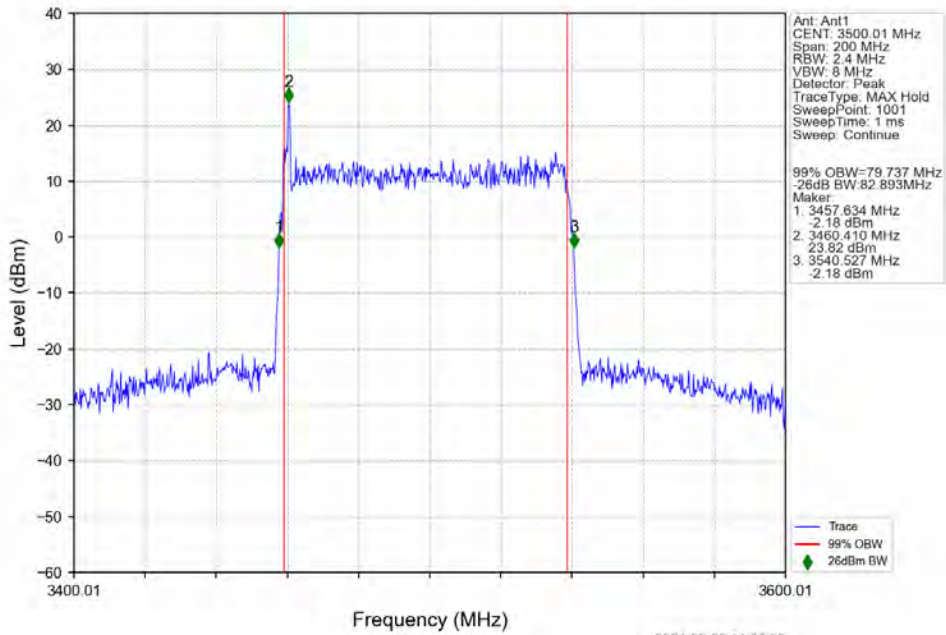

4.2.17 30k_SISO_80MHz_NTNV

n78e 30kHz SISO NTN 80MHz DFT-s-OFDM QPSK 3510MHz Outer Full

n78e 30kHz SISO NTN 80MHz DFT-s-OFDM 16 QAM 3490.02MHz Outer Full

n78e 30kHz SISO NTV 80MHz DFT-s-OFDM 16 QAM 3500.01MHz Outer Full