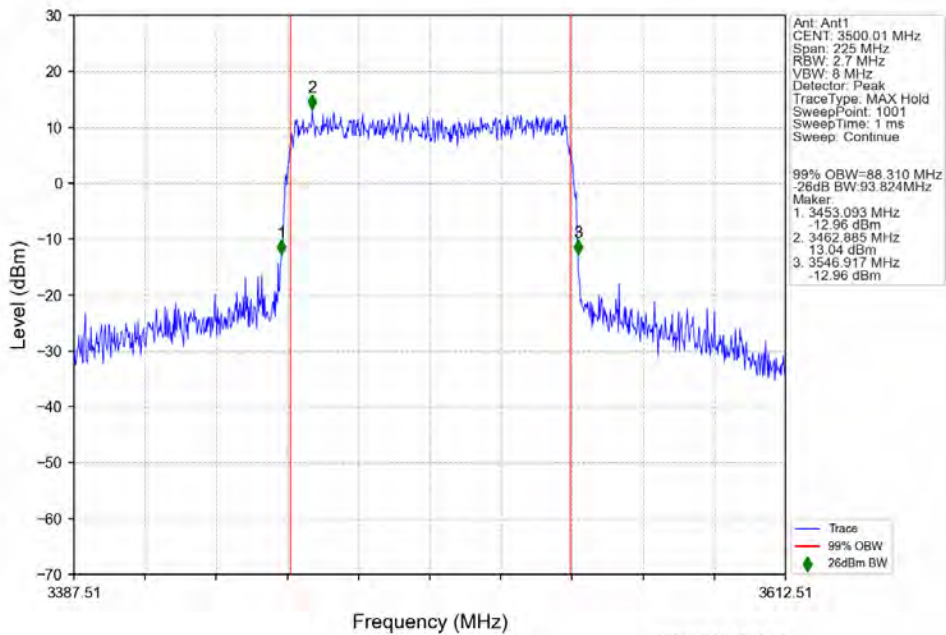

n78e 30kHz SISO NTV 90MHz DFT-s-OFDM 256 QAM 3500.01MHz Outer Full

n78e 30kHz SISO NTV 90MHz DFT-s-OFDM 256 QAM 3504.99MHz Outer Full

n78e 30kHz SISO NTN 90MHz CP-OFDM QPSK 3495MHz Outer Full

n78e 30kHz SISO NTN 90MHz CP-OFDM QPSK 3500.01MHz Outer Full