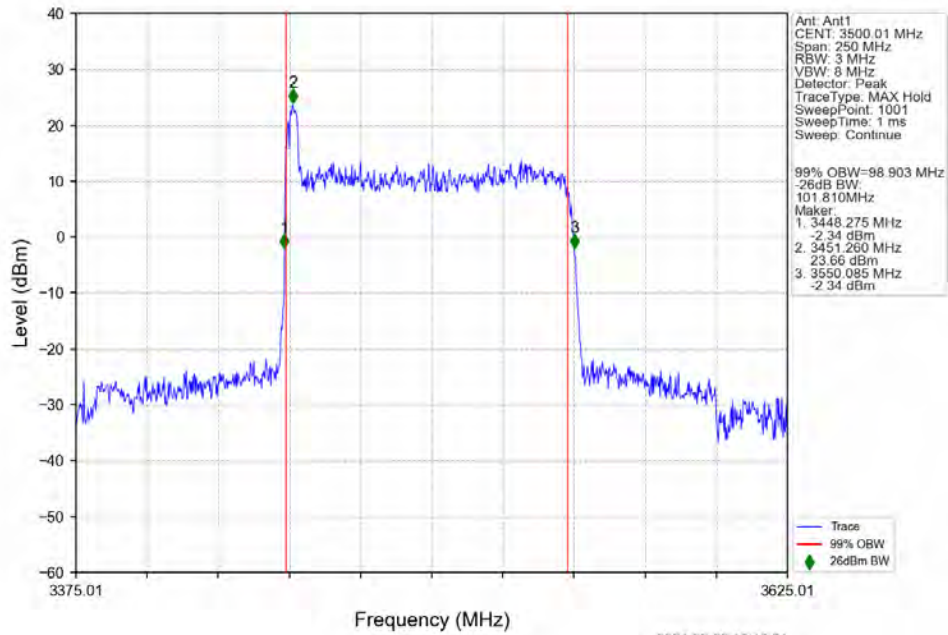

n78e 30kHz SISO NTV 100MHz DFT-s-OFDM 16 QAM 3500.01MHz Outer Full

n78e 30kHz SISO NTN 100MHz DFT-s-OFDM 16 QAM 3500.01MHz Outer Full

n78e 30kHz SISO NTN 100MHz DFT-s-OFDM 16 QAM 3499.98MHz Outer Full

n78e 30kHz SISO NTV 100MHz DFT-s-OFDM 64 QAM 3500.01MHz Outer Full