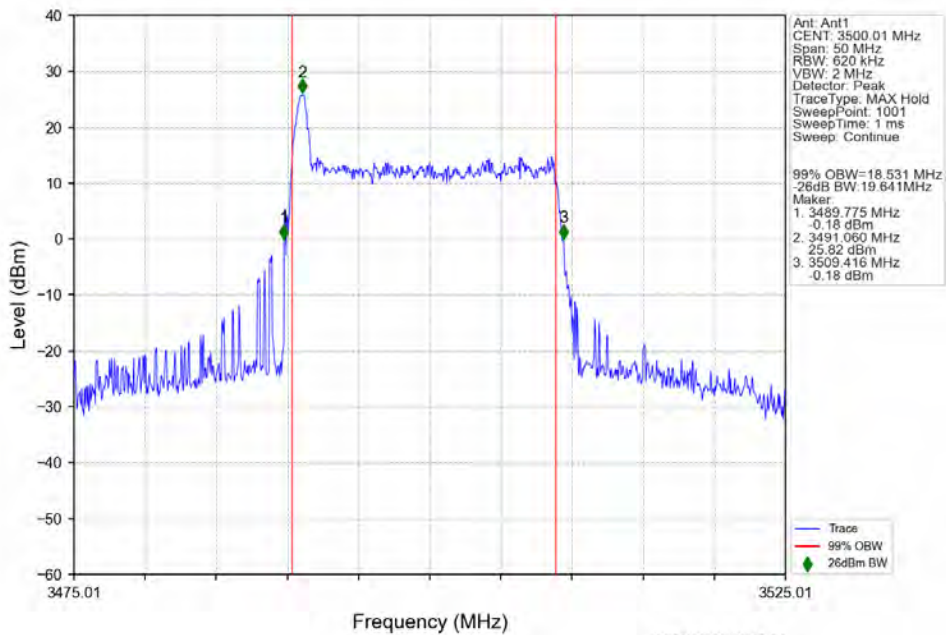

n78e 30kHz SISO NTN 20MHz DFT-s-OFDM 64 QAM 3540MHz Outer Full

n78e 30kHz SISO NTN 20MHz DFT-s-OFDM 64 QAM 3500.01MHz Outer Full