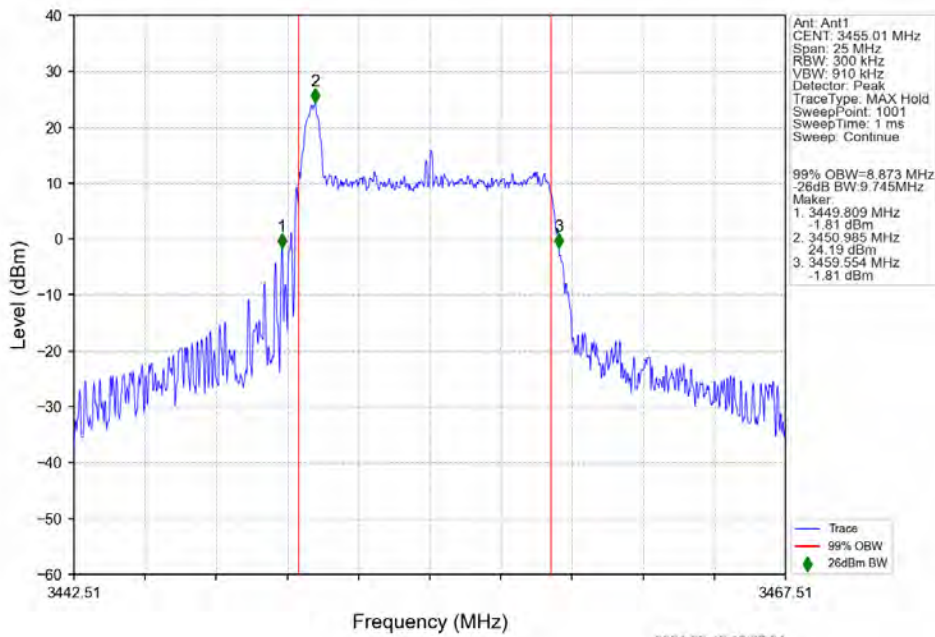

n78e 30kHz SISO NTN 10MHz CP-OFDM 64 QAM 3455.01MHz Outer Full