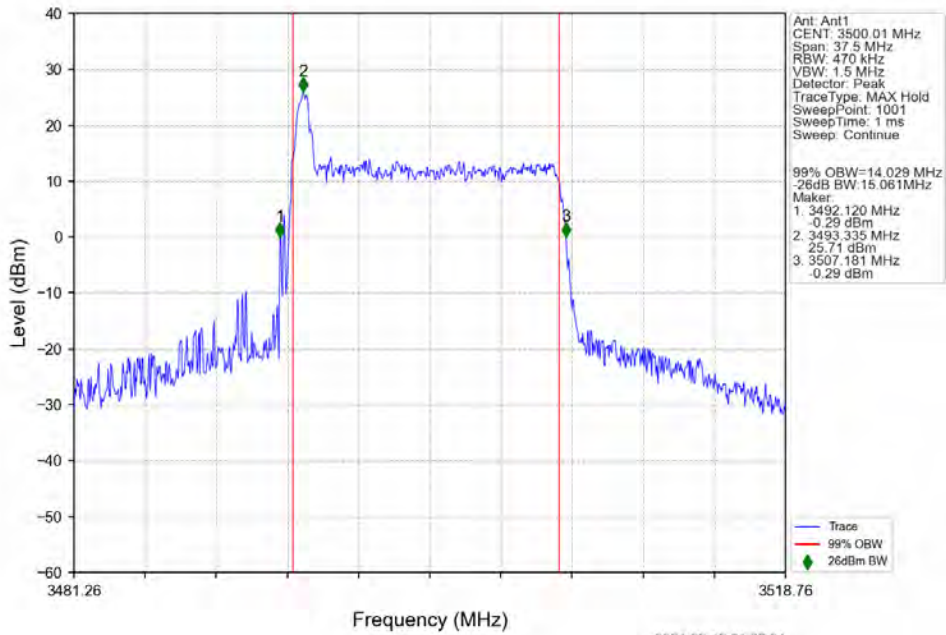

n78e 30kHz SISO NTV 15MHz CP-OFDM QPSK 3500.01MHz Outer Full

n78e 30kHz SISO NTV 15MHz CP-OFDM QPSK 3542.49MHz Outer Full

n78e 30kHz SISO NTV 15MHz CP-OFDM 16 QAM 3457.5MHz Outer Full

n78e 30kHz SISO NTN 15MHz CP-OFDM 16 QAM 3500.01MHz Outer Full