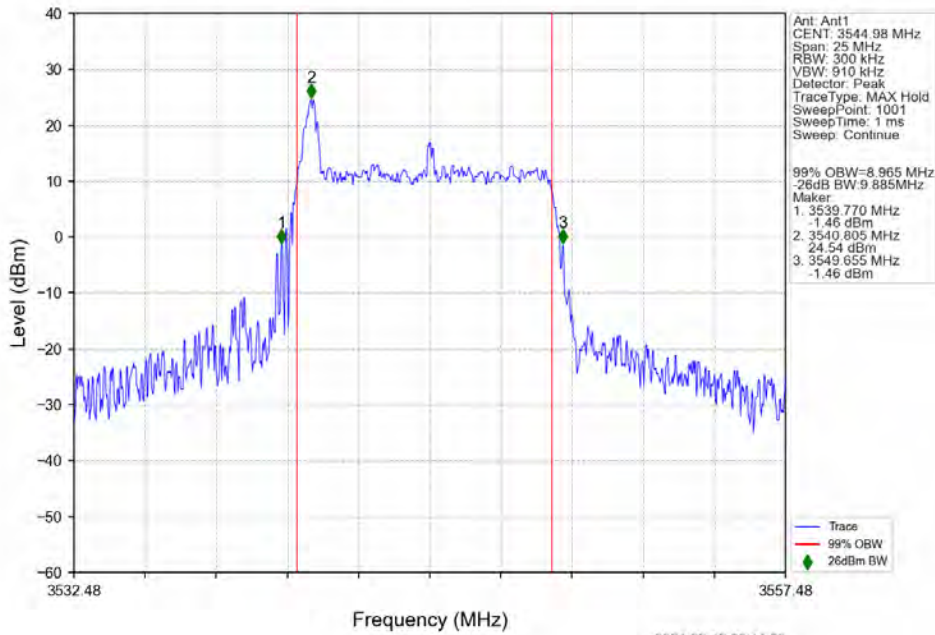

n78e 30kHz SISO NTN 10MHz CP-OFDM 64 QAM 3544.98MHz Outer Full