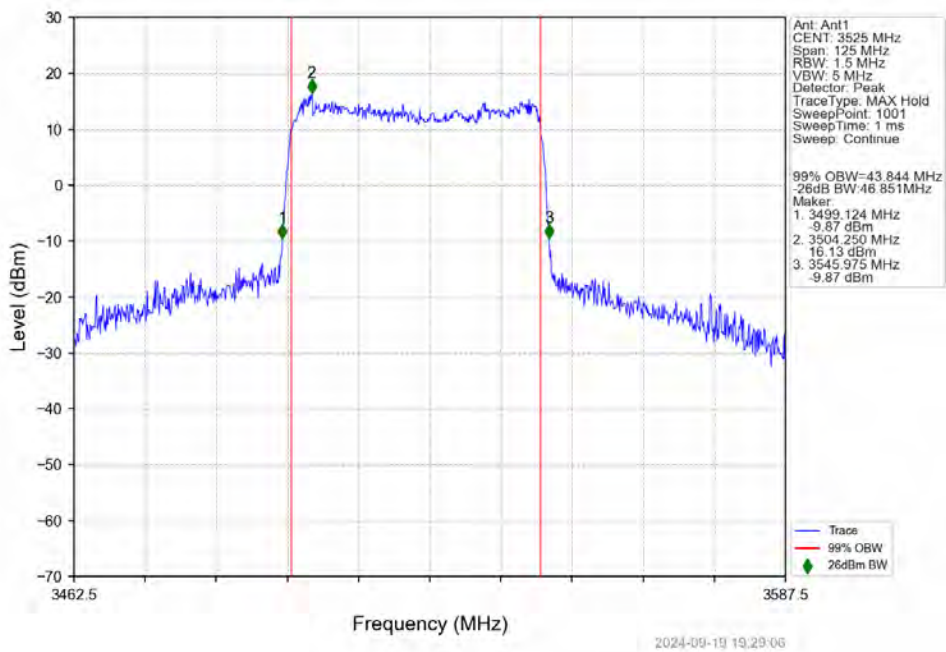

n78e 15kHz SISO NTN 50MHz CP-OFDM 16 QAM 3525MHz Outer Full