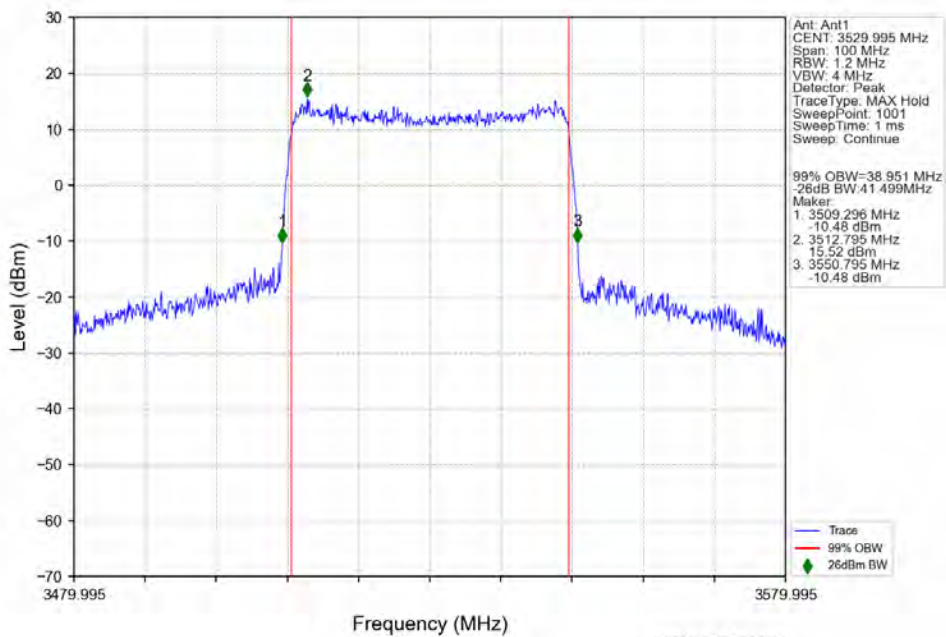

n78e 15kHz SISO NTV 40MHz CP-OFDM QPSK 3529.995MHz Outer Full

n78e 15kHz SISO NTV 40MHz CP-OFDM 16 QAM 3470.01MHz Outer Full

n78e 15kHz SISO NTN 40MHz CP-OFDM 16 QAM 3499.995MHz Outer Full

n78e 15kHz SISO NTN 40MHz CP-OFDM 16 QAM 3529.995MHz Outer Full