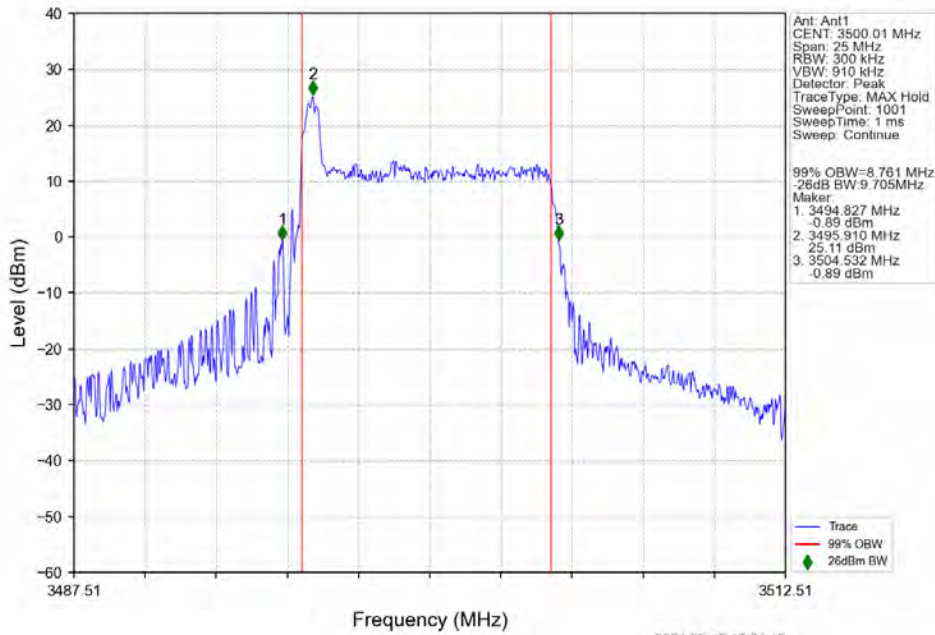

n78e 30kHz SISO NTN 10MHz CP-OFDM 16 QAM 3500.01MHz Outer Full