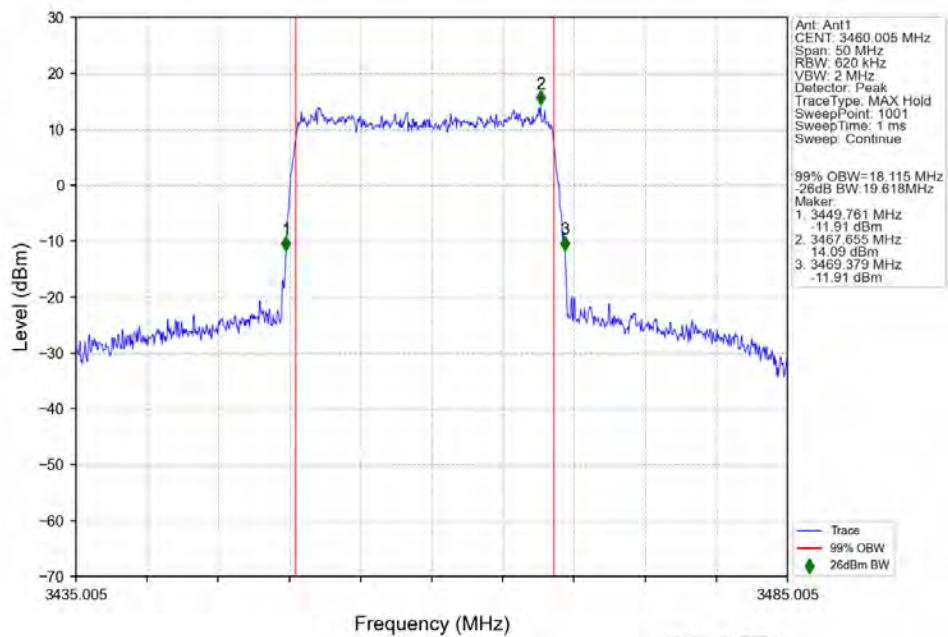

n78e 15kHz SISO NTN 15MHz CP-OFDM 256 QAM 3542.49MHz Outer Full

4.2.3 15k_SISO_20MHz_NTNV

n78e 15kHz SISO NTV 20MHz DFT-s-OFDM QPSK 3540MHz Outer Full

n78e 15kHz SISO NTV 20MHz DFT-s-OFDM 16 QAM 3460.005MHz Outer Full