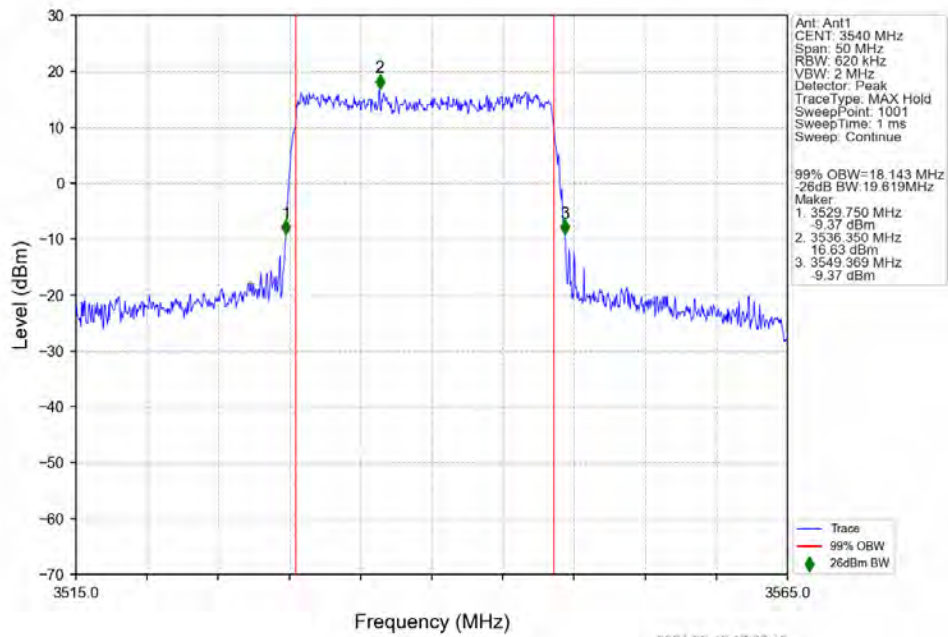

n78e 15kHz SISO NTV 20MHz DFT-s-OFDM QPSK 3540MHz Outer Full