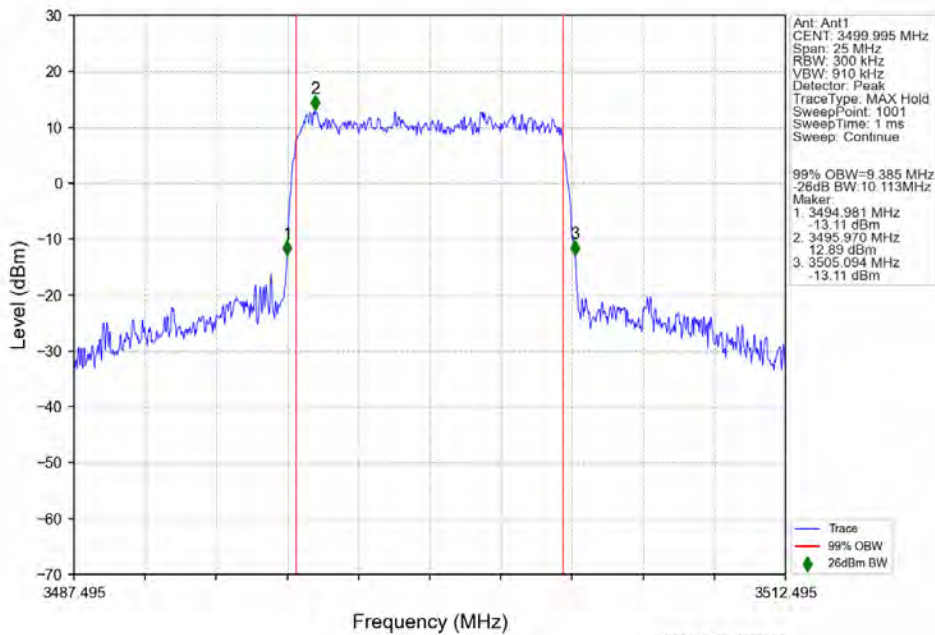

n78e 15kHz SISO NTN 10MHz CP-OFDM 64 QAM 3499.995MHz Outer Full