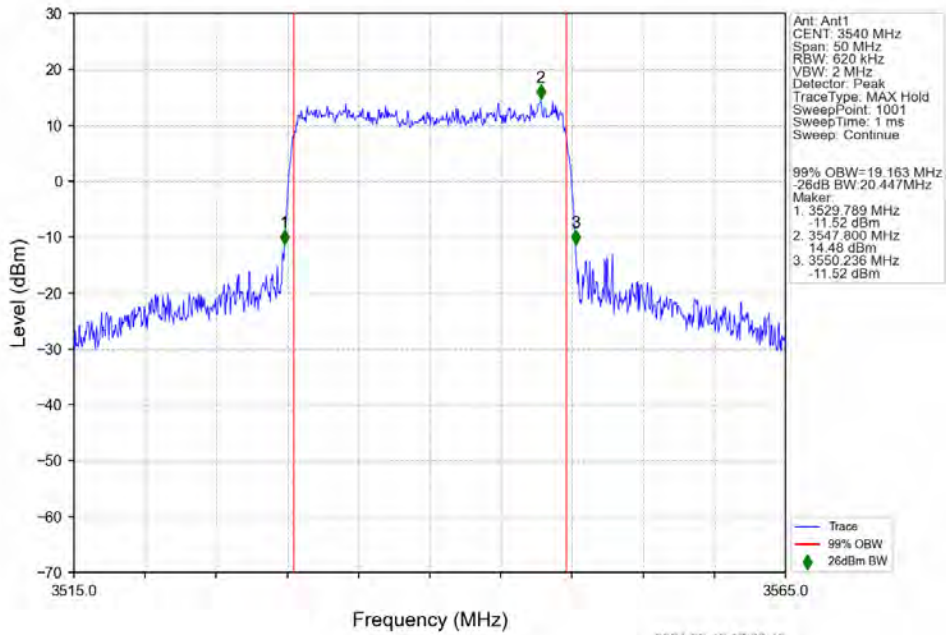

n78e 15kHz SISO NTN 20MHz CP-OFDM QPSK 3540MHz Outer Full