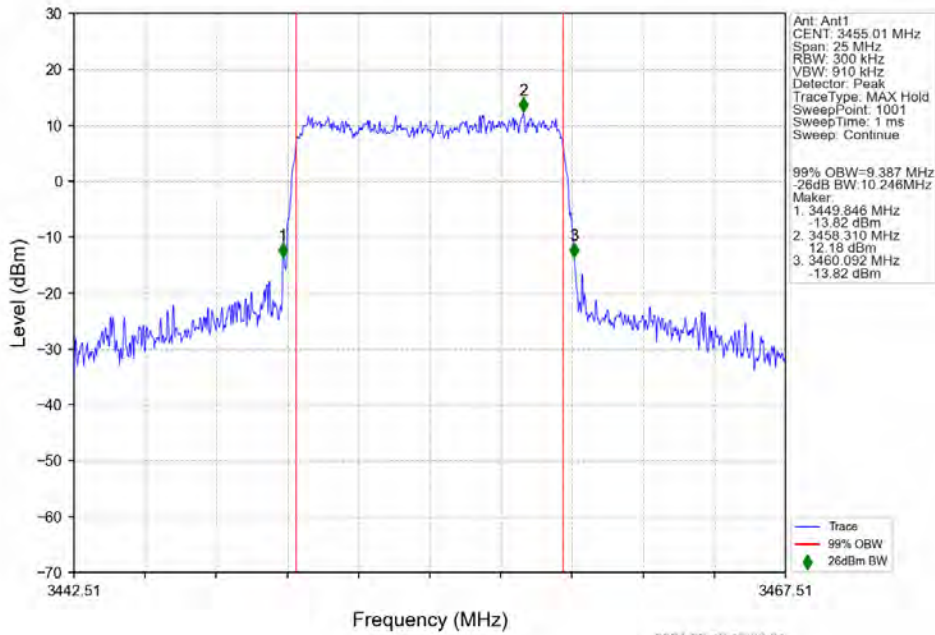

n78e 15kHz SISO NTN 10MHz CP-OFDM 64 QAM 3455.01MHz Outer Full