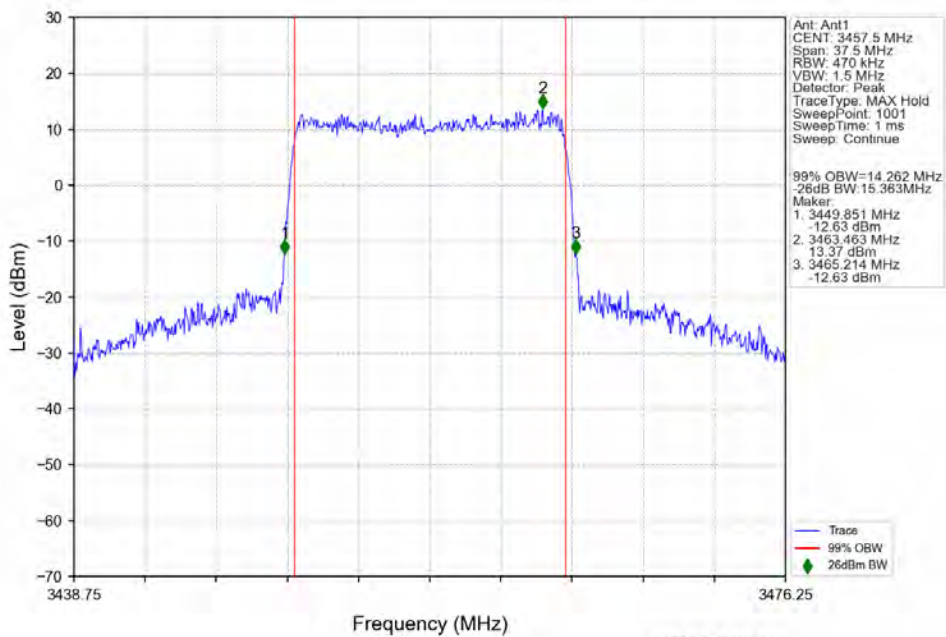

n78e 15kHz SISO NTV 15MHz CP-OFDM 16 QAM 3457.5MHz Outer Full