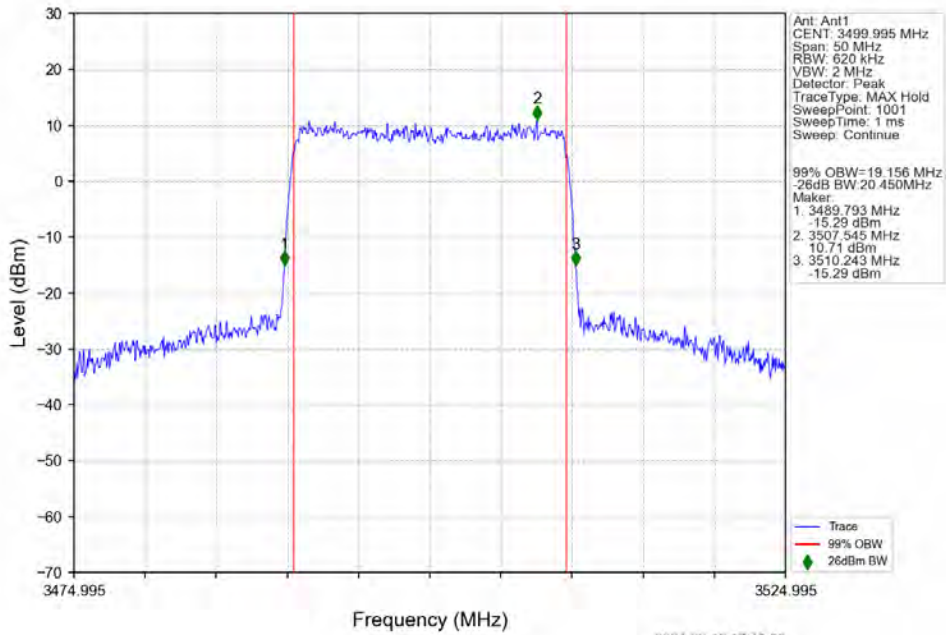

n78e 15kHz SISO NTVN 20MHz CP-OFDM 256 QAM 3499.995MHz Outer Full