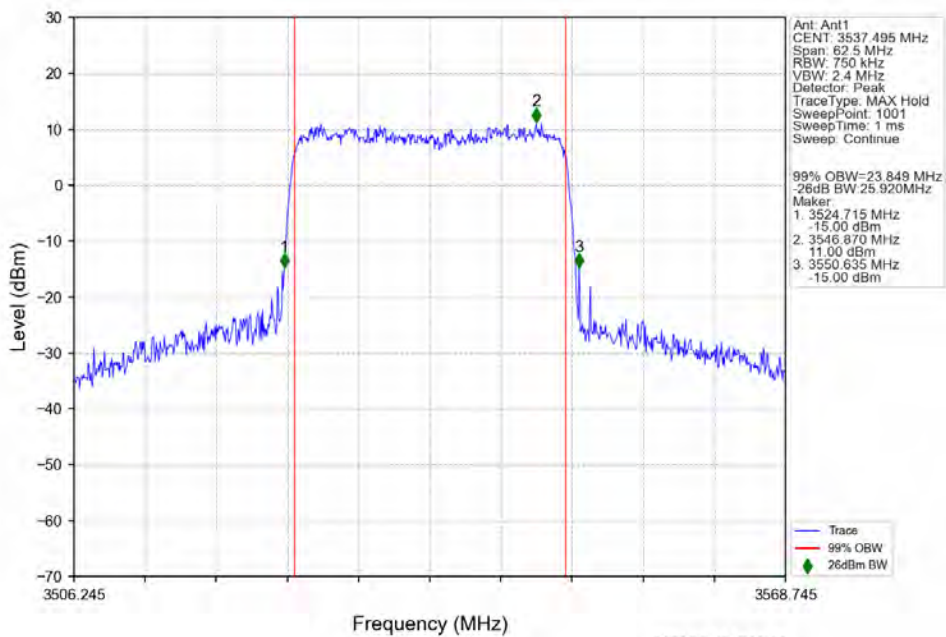

n78e 15kHz SISO NTN 25MHz CP-OFDM 64 QAM 3537.495MHz Outer Full

n78e 15kHz SISO NTN 25MHz CP-OFDM 256 QAM 3462.51MHz Outer Full

n78e 15kHz SISO NTNv 25MHz CP-OFDM 256 QAM 3499.995MHz Outer Full

n78e 15kHz SISO NTNv 25MHz CP-OFDM 256 QAM 3537.495MHz Outer Full