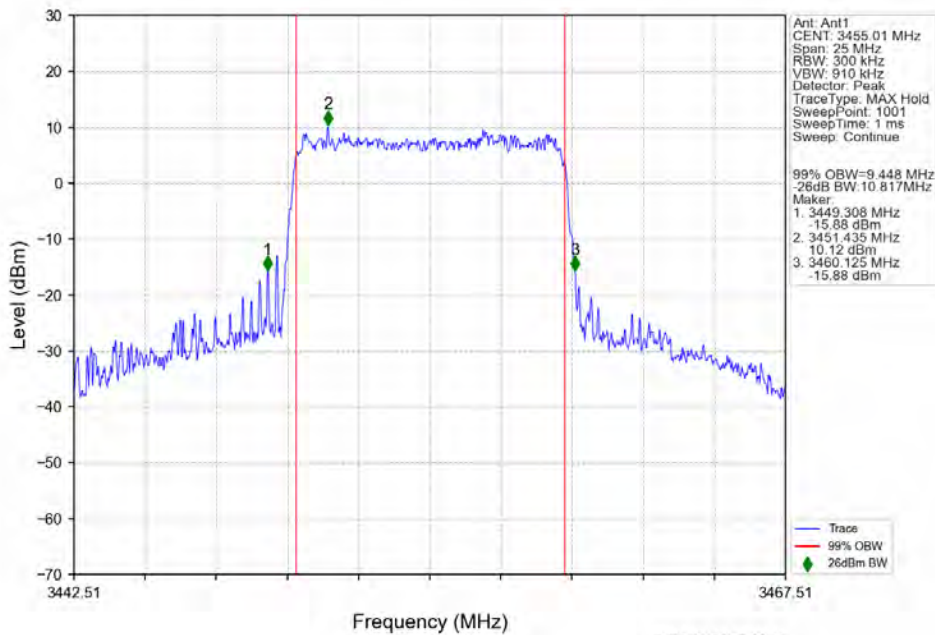

n78e 15kHz SISO NTN 10MHz CP-OFDM 64 QAM 3499.995MHz Outer Full

2024-09-19 16:09:28

n78e 15kHz SISO NTN 10MHz CP-OFDM 64 QAM 3544.995MHz Outer Full

n78e 15kHz SISO NTN 10MHz CP-OFDM 256 QAM 3455.01MHz Outer Full