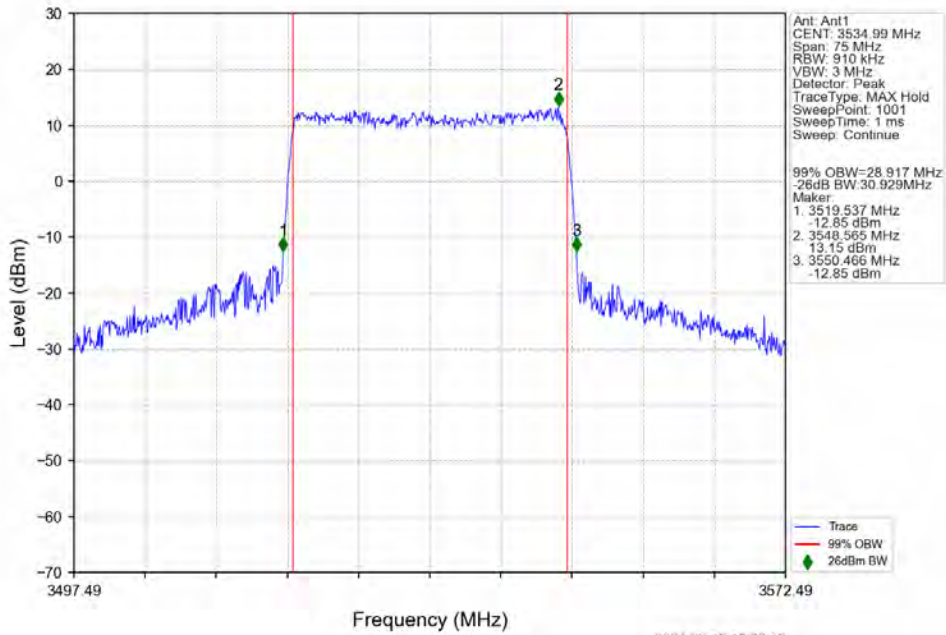

n78e 15kHz SISO NTN 30MHz CP-OFDM 16 QAM 3534.99MHz Outer Full

n78e 15kHz SISO NTN 30MHz CP-OFDM 64 QAM 3465MHz Outer Full

n78e 15kHz SISO NTN 30MHz CP-OFDM 64 QAM 3499.995MHz Outer Full

n78e 15kHz SISO NTV 30MHz CP-OFDM 64 QAM 3534.99MHz Outer Full