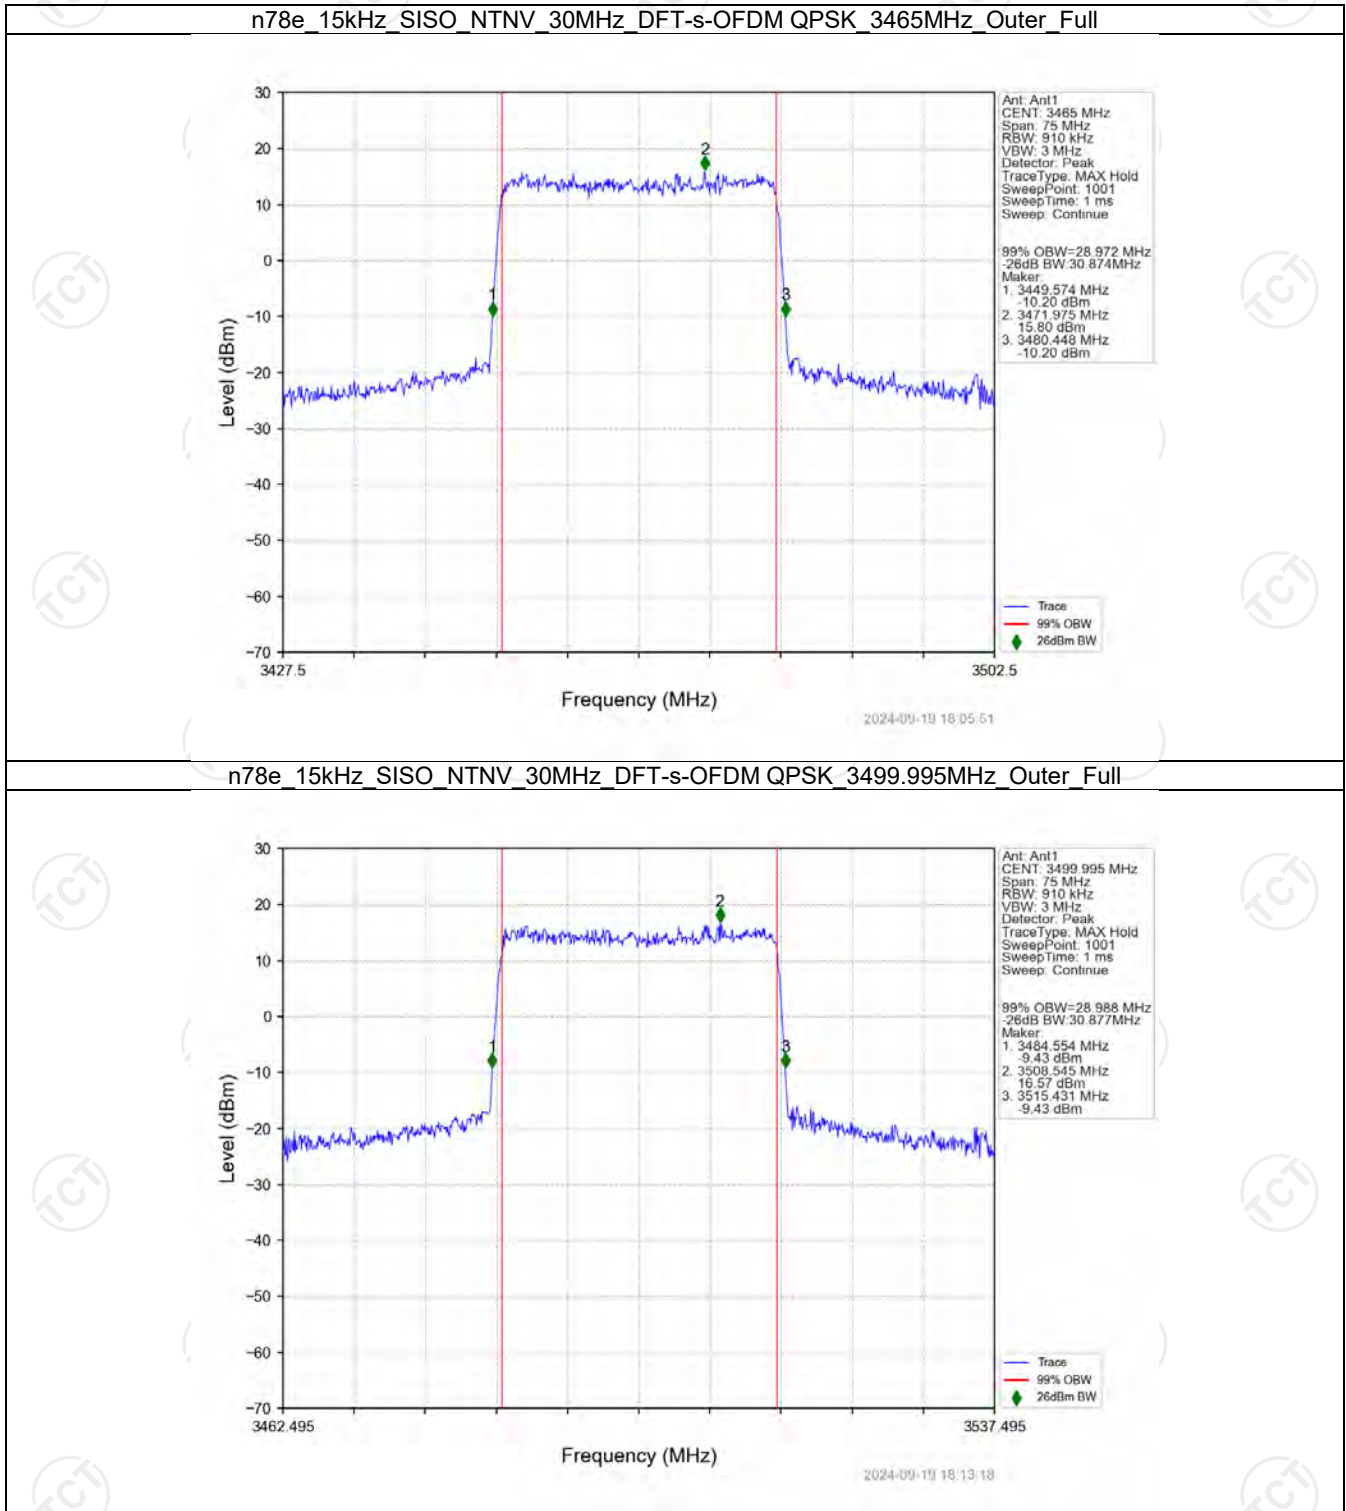

4.2.5 15k_SISO_30MHz_NTNV