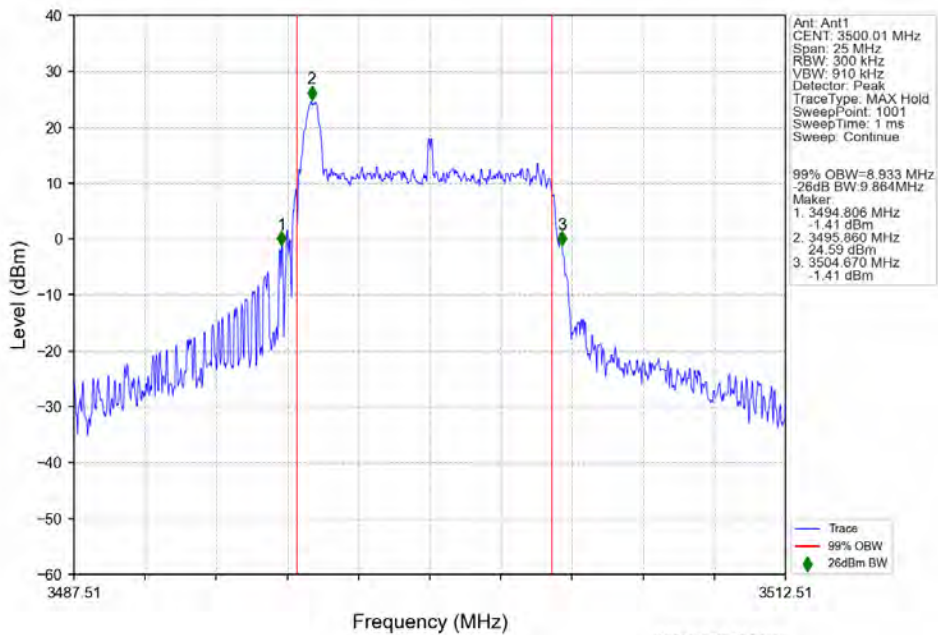

n78e 30kHz SISO NTN 10MHz CP-OFDM QPSK 3500.01MHz Outer Full