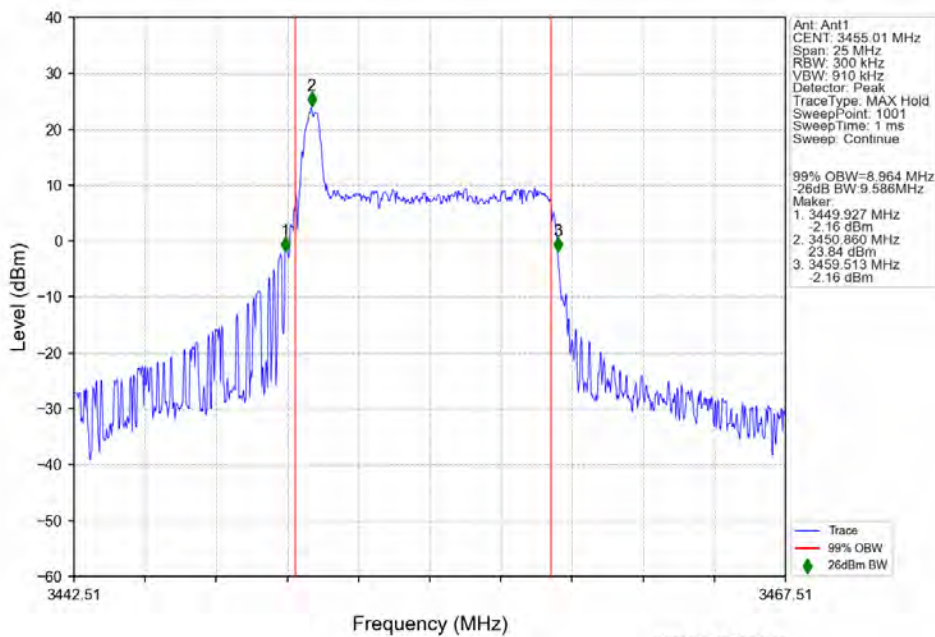

n78e 30kHz SISO NTN 10MHz CP-OFDM 256 QAM 3455.01MHz Outer Full