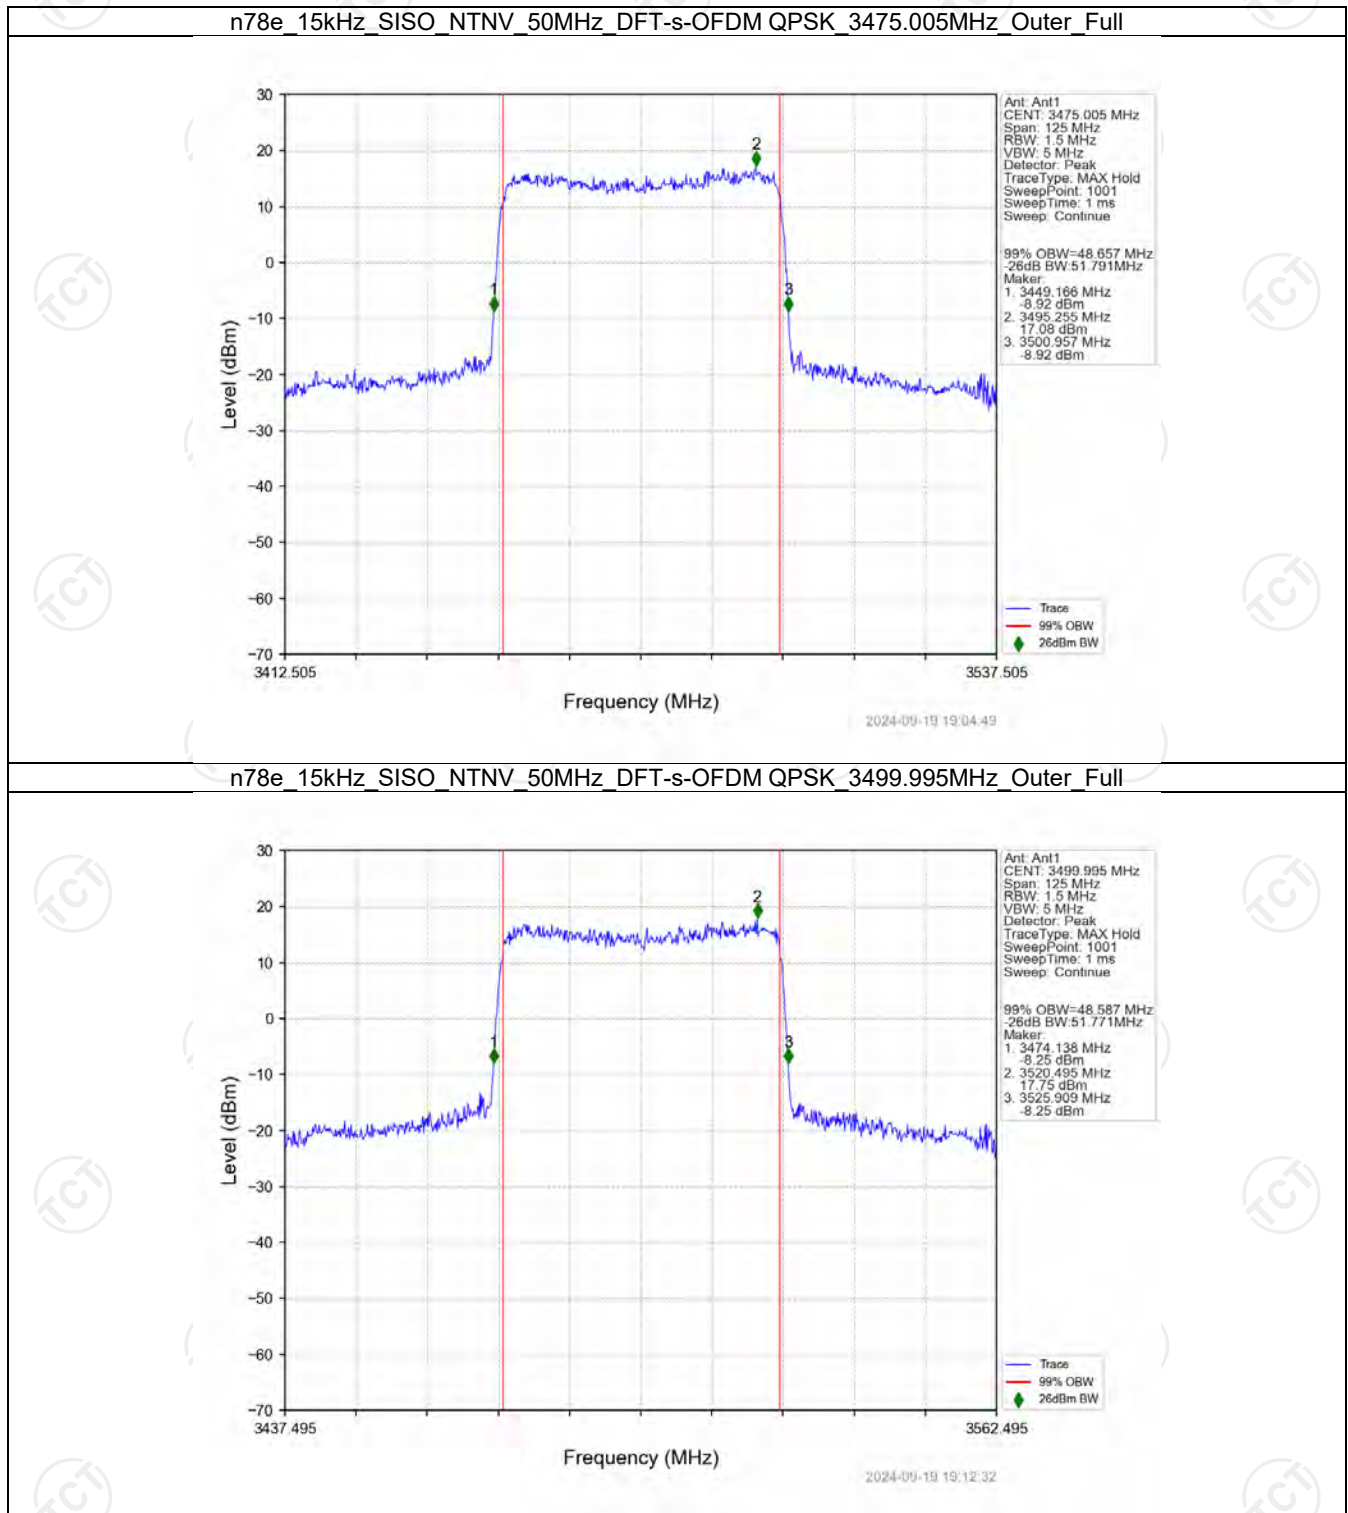

4.2.7 15k_SISO_50MHz_NTNV