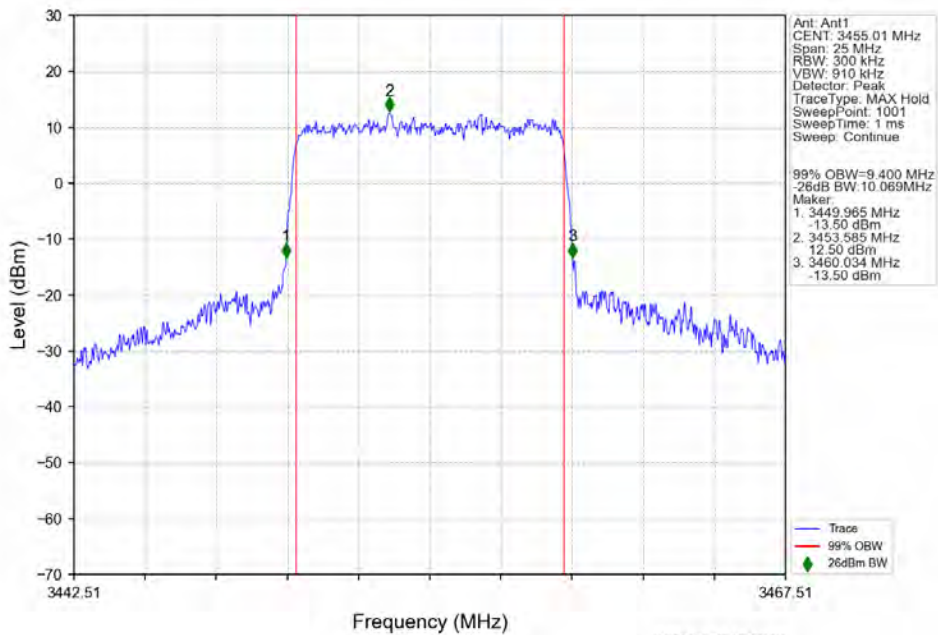

n78e 15kHz SISO NTV 10MHz CP-OFDM QPSK 3455.01MHz Outer Full

n78e 15kHz SISO NTV 10MHz CP-OFDM QPSK 3499.995MHz Outer Full

n78e 15kHz SISO NTV 10MHz CP-OFDM QPSK 3544.995MHz Outer Full

n78e 15kHz SISO NTV 10MHz CP-OFDM 16 QAM 3455.01MHz Outer Full