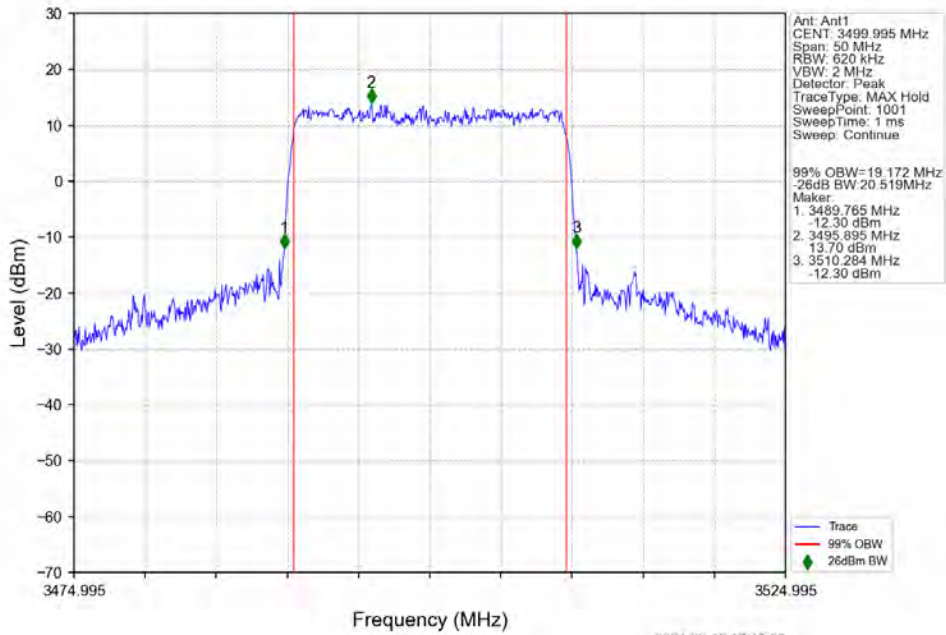

n78e 15kHz SISO NTN 20MHz CP-OFDM 16 QAM 3499.995MHz Outer Full