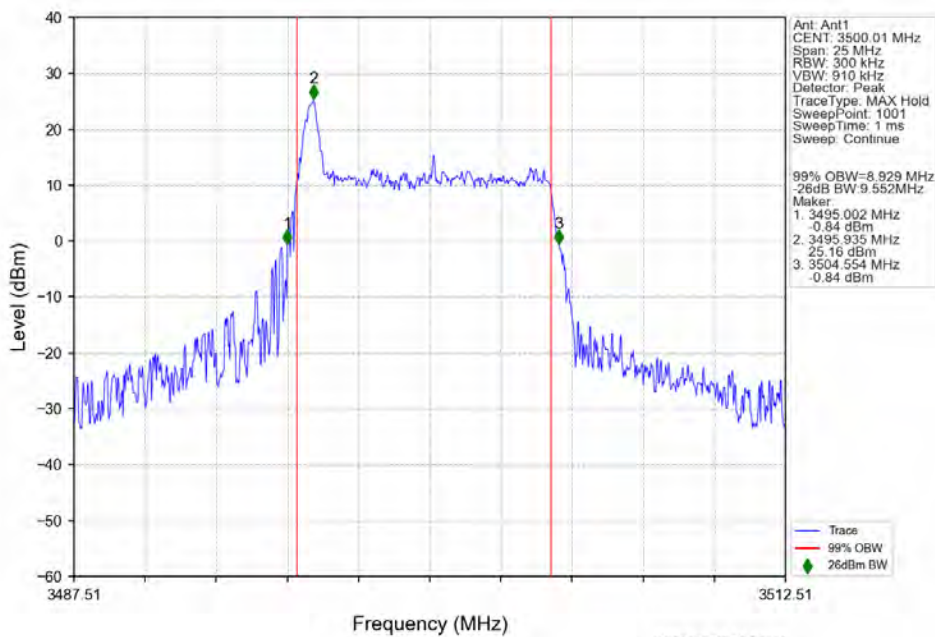

n78e 30kHz SISO NTN 10MHz CP-OFDM 16 QAM 3500.01MHz Outer Full

n78e 30kHz SISO NTN 10MHz CP-OFDM 16 QAM 3544.98MHz Outer Full

n78e 30kHz SISO NTN 10MHz CP-OFDM 64 QAM 3455.01MHz Outer Full

n78e 30kHz SISO NTN 10MHz CP-OFDM 64 QAM 3500.01MHz Outer Full