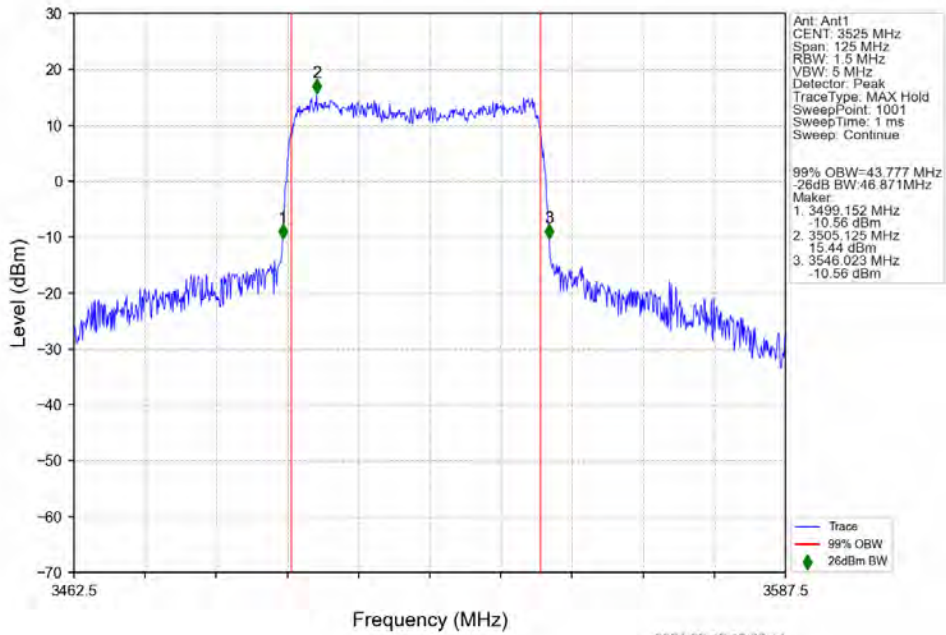

n78e 15kHz SISO NTV 50MHz CP-OFDM 64 QAM 3525MHz Outer Full