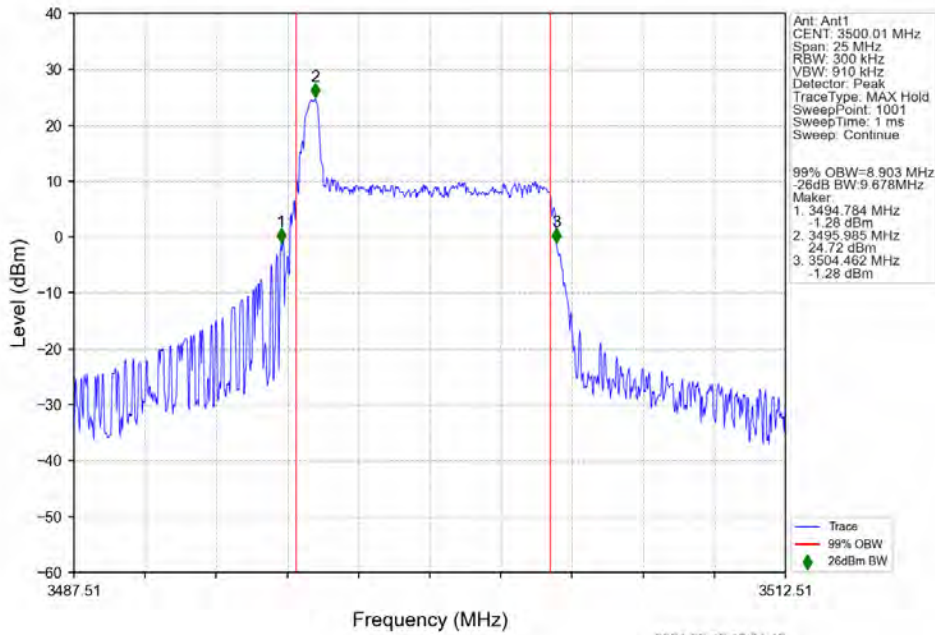

n78e 30kHz SISO NTN 10MHz CP-OFDM 256 QAM 3500.01MHz Outer Full