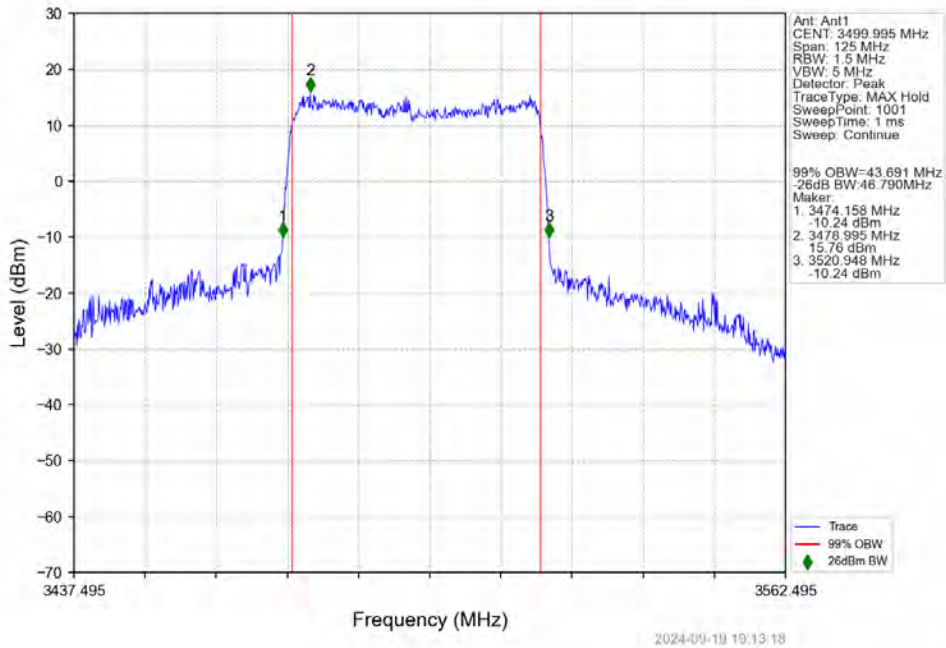

n78e 15kHz SISO NTN 50MHz CP-OFDM 16 QAM 3499.995MHz Outer Full