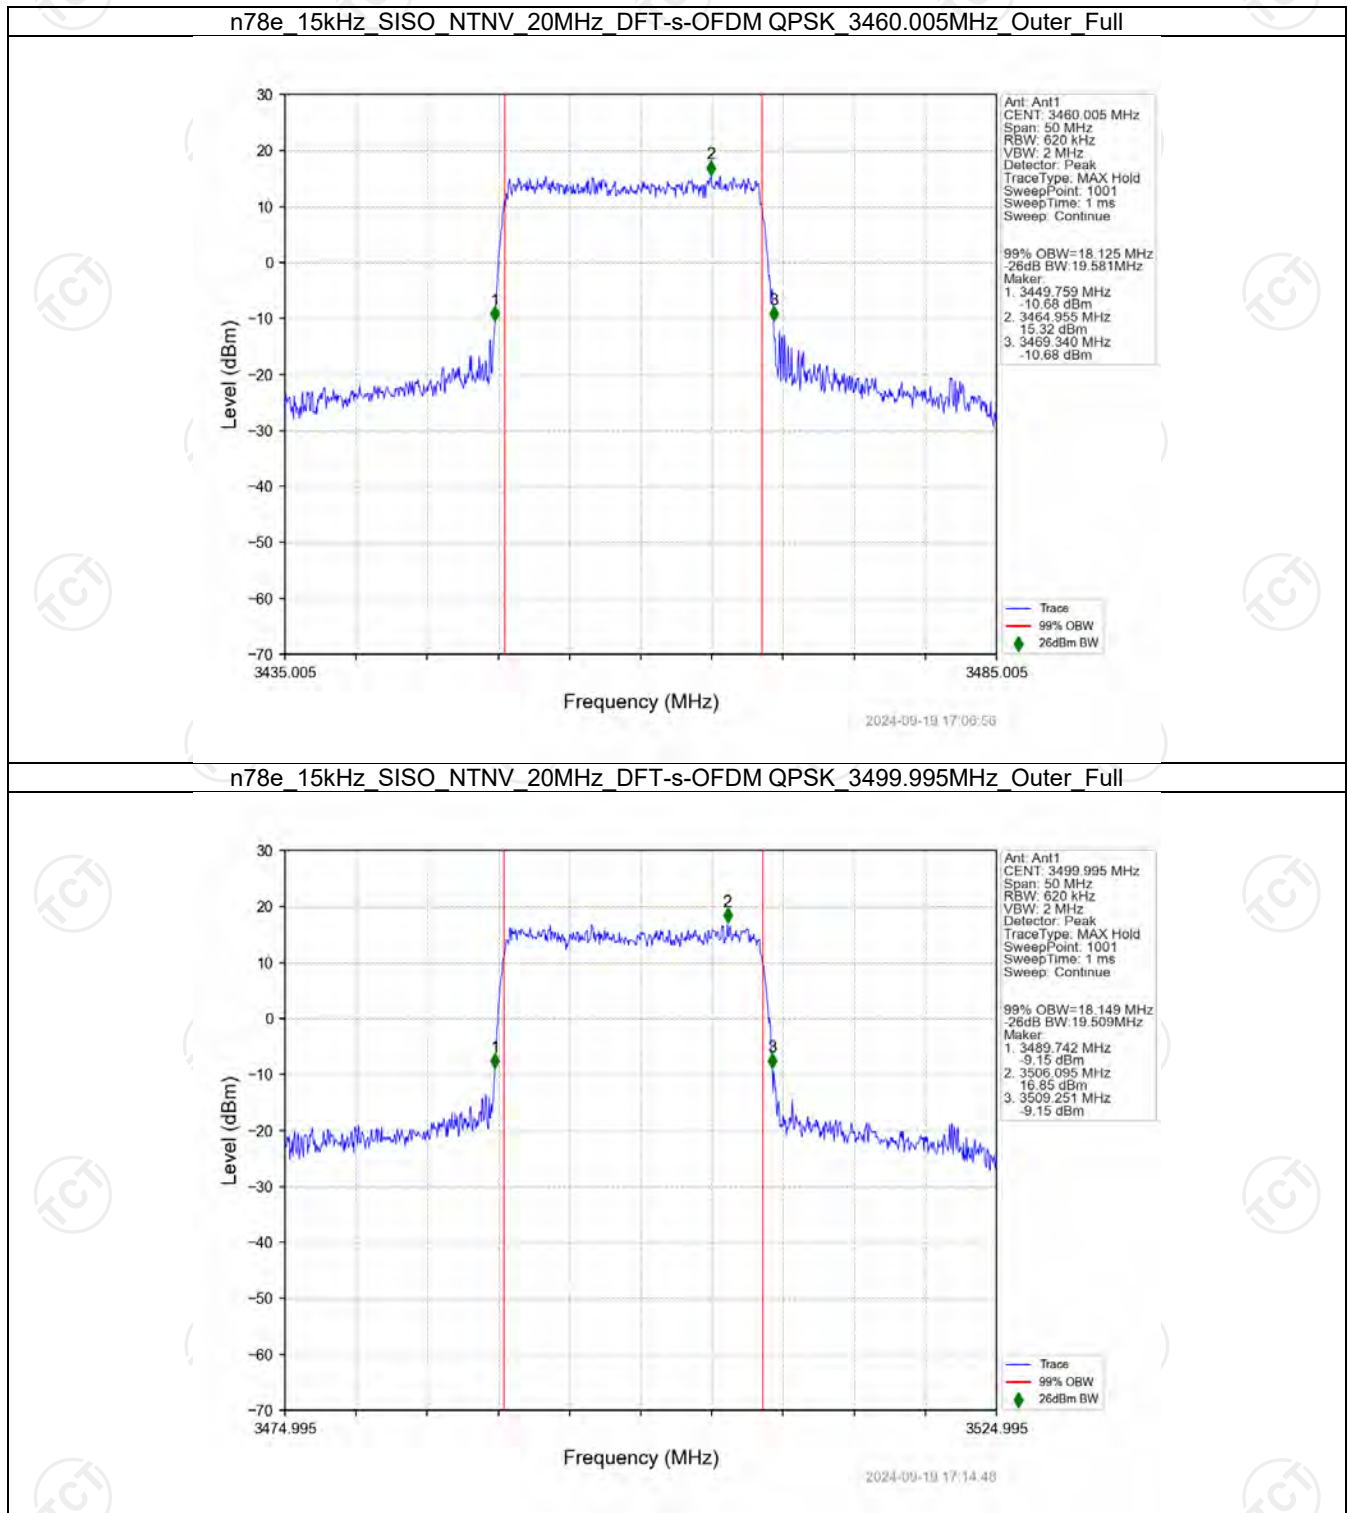

4.2.3 15k_SISO_20MHz_NTNV