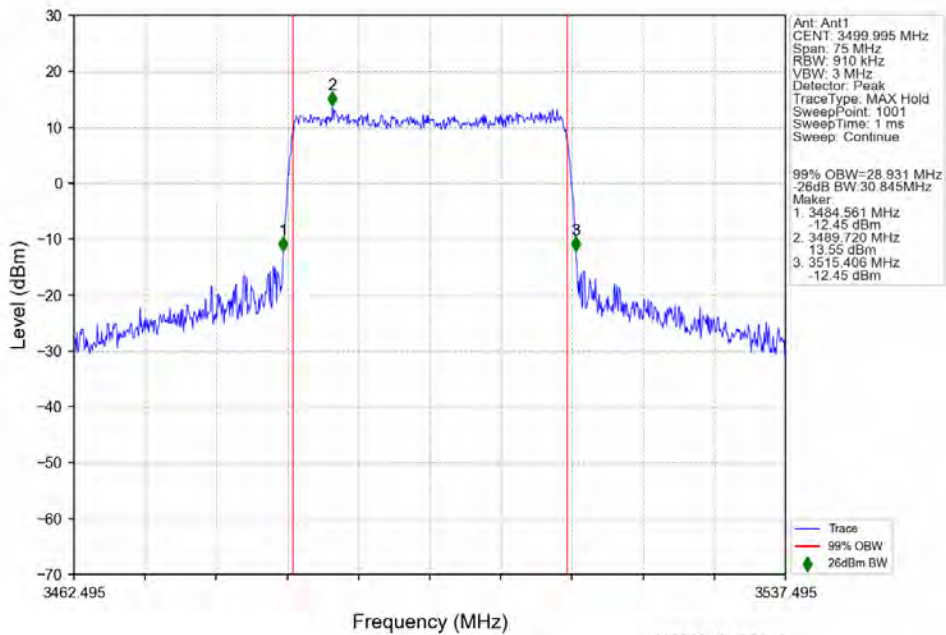

n78e 15kHz SISO NTN 30MHz CP-OFDM 64 QAM 3499.995MHz Outer Full