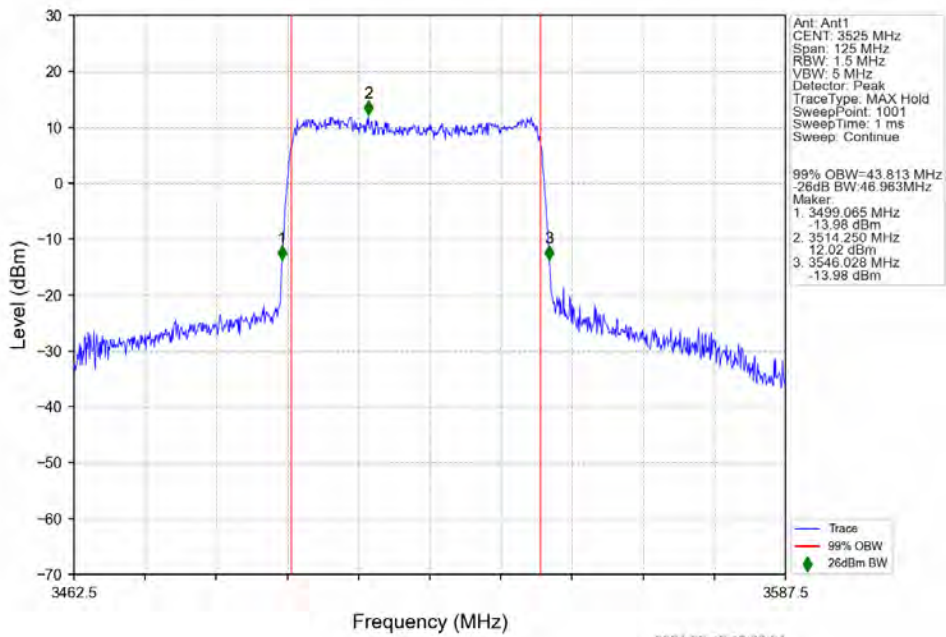

n78e 15kHz SISO NTV 50MHz CP-OFDM 256 QAM 3525MHz Outer Full