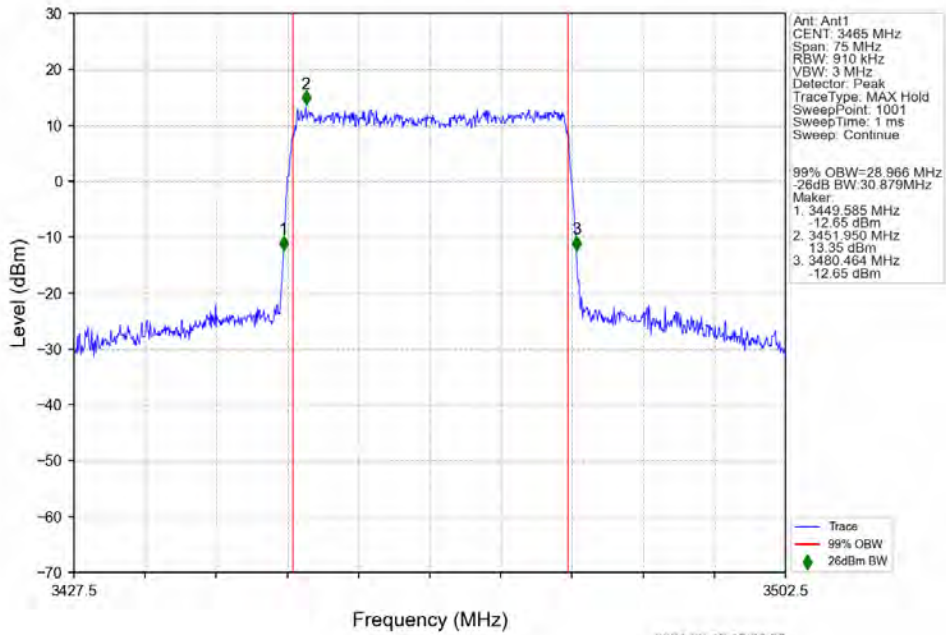

n78e 15kHz SISO NTN 30MHz DFT-s-OFDM 64 QAM 3465MHz Outer Full