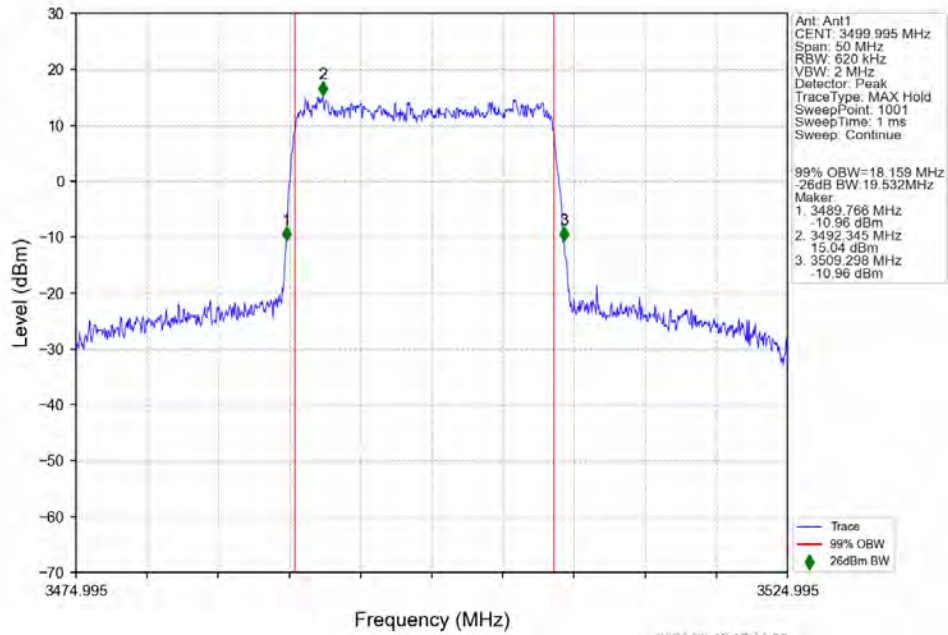

n78e 15kHz SISO NTN 20MHz DFT-s-OFDM 16 QAM 3499.995MHz Outer Full