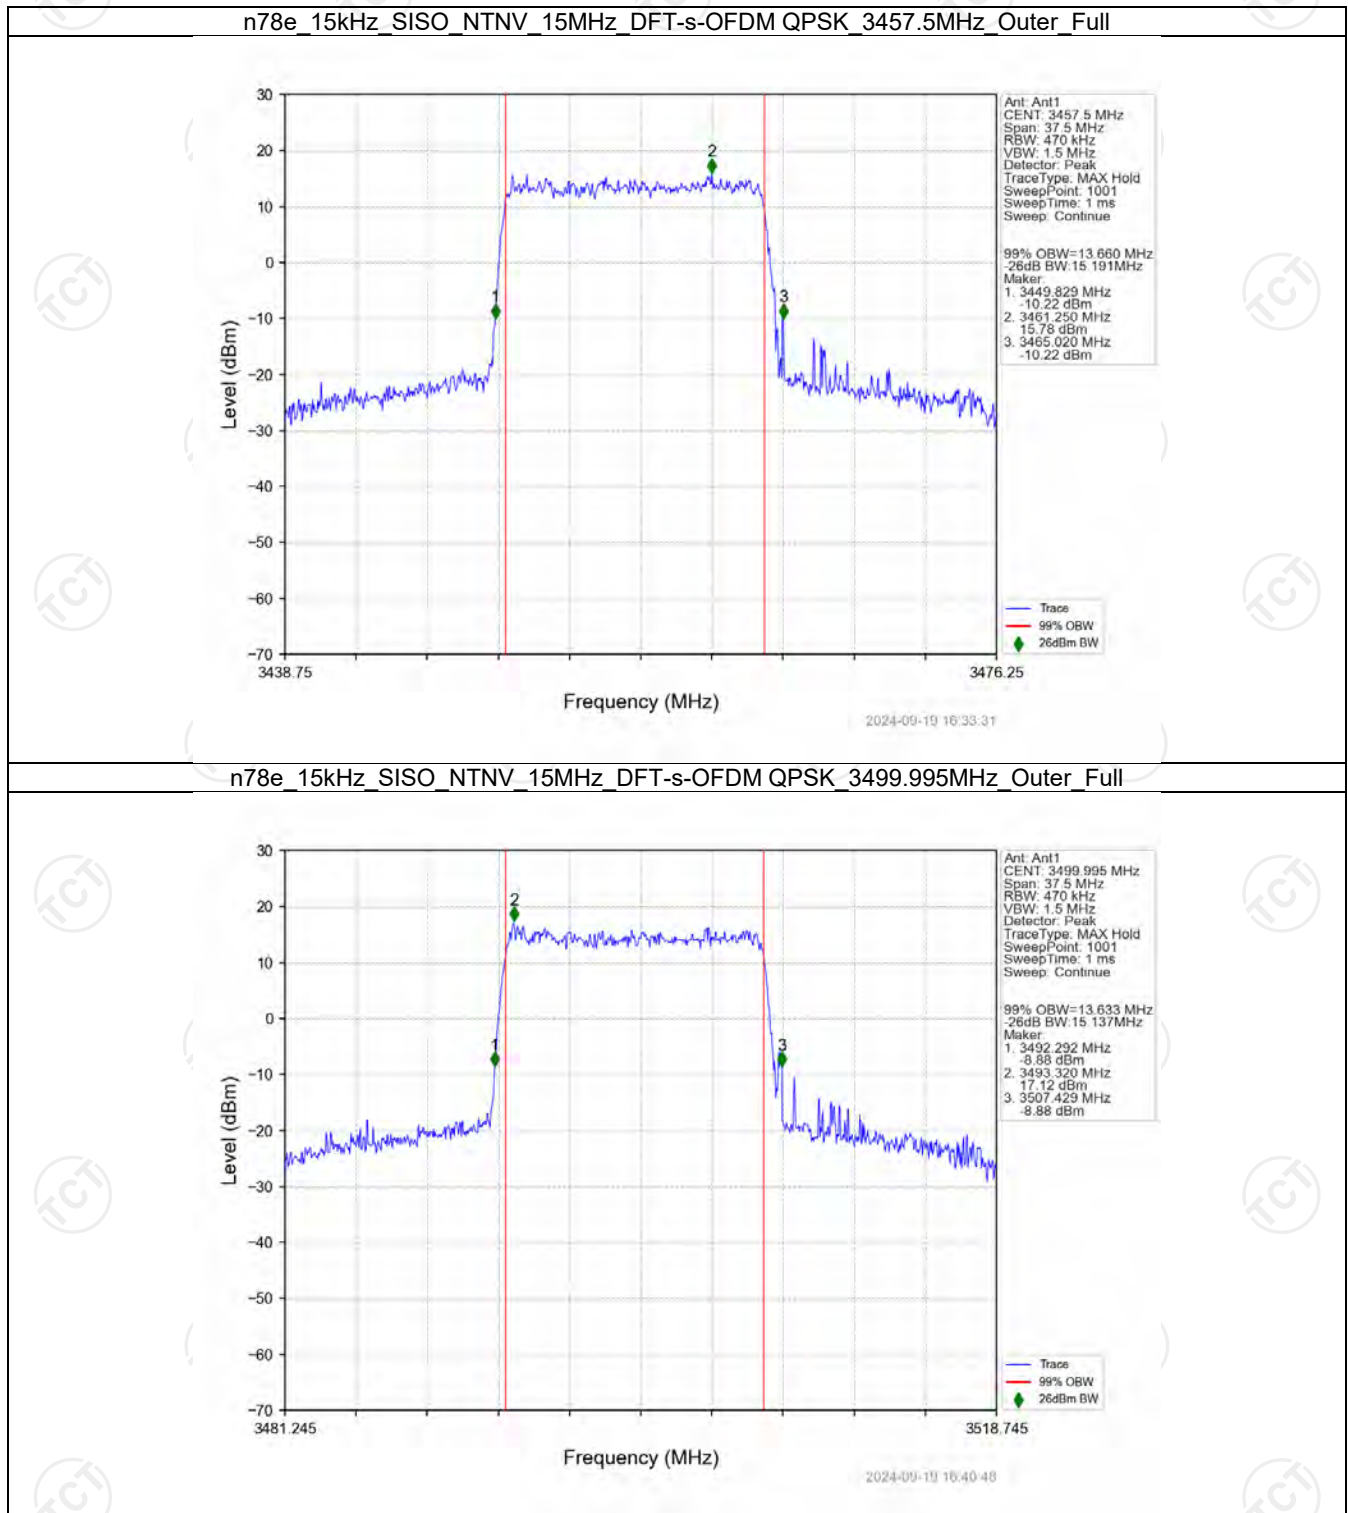

4.2.2 15k_SISO_15MHz_NTNV