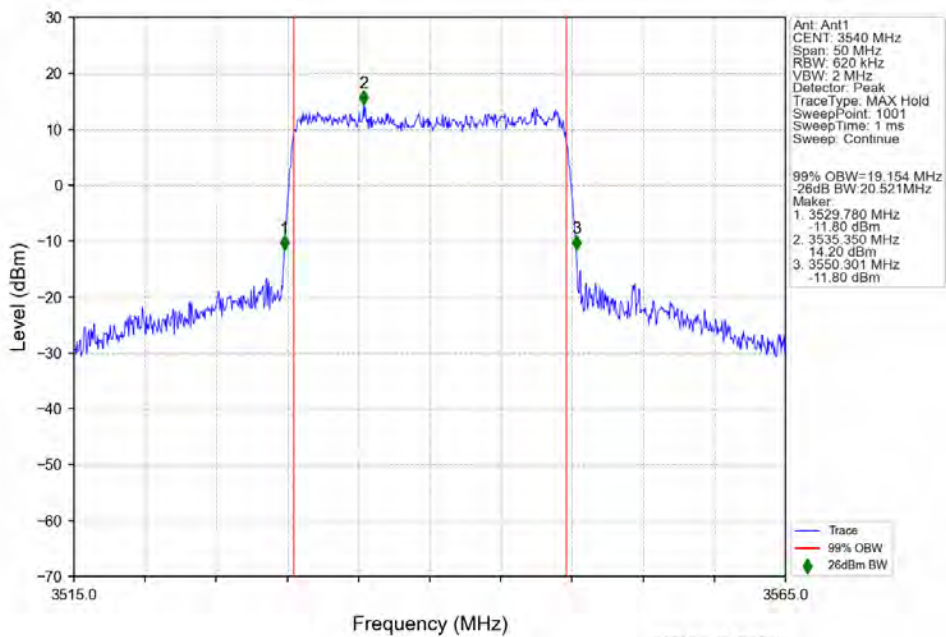

n78e 15kHz SISO NTN 20MHz CP-OFDM 16 QAM 3540MHz Outer Full