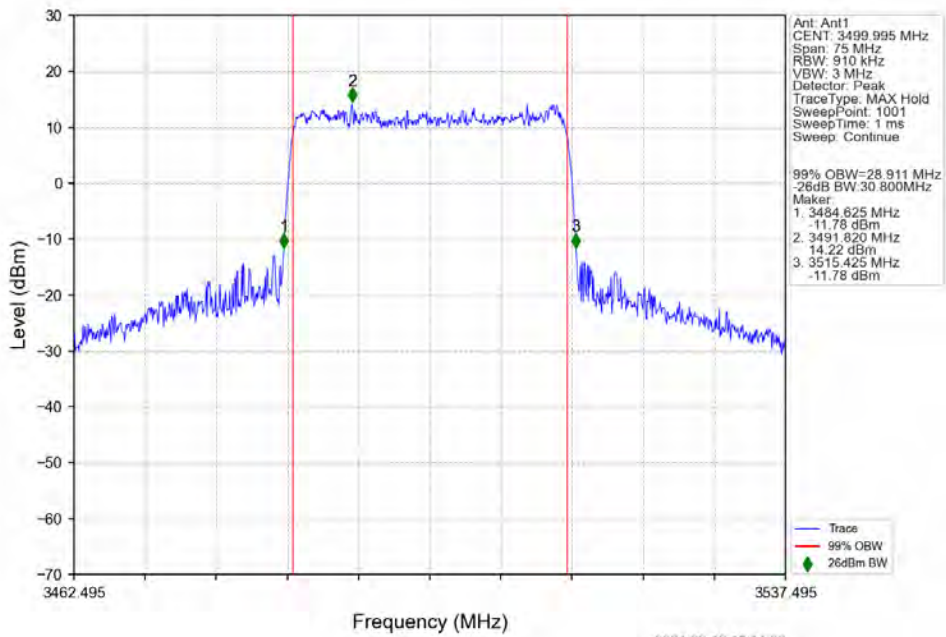

n78e 15kHz SISO NTN 30MHz CP-OFDM QPSK 3499.995MHz Outer Full

n78e 15kHz SISO NTN 30MHz CP-OFDM QPSK 3534.99MHz Outer Full

n78e 15kHz SISO NTN 30MHz CP-OFDM 16 QAM 3465MHz Outer Full

n78e 15kHz SISO NTN 30MHz CP-OFDM 16 QAM 3499.995MHz Outer Full