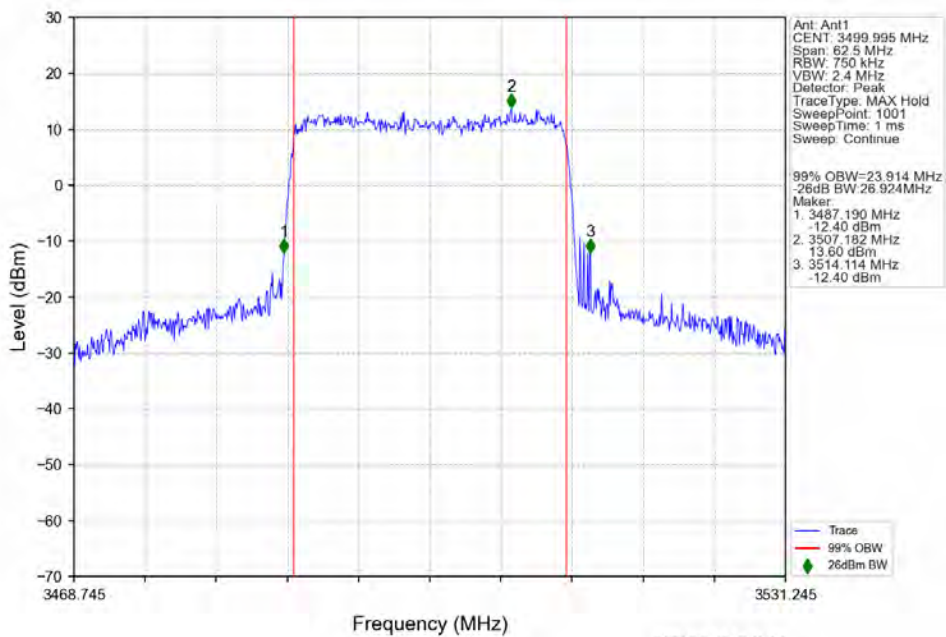

n78e 15kHz SISO NTN 25MHz CP-OFDM 16 QAM 3499.995MHz Outer Full

n78e 15kHz SISO NTN 25MHz CP-OFDM 16 QAM 3537.495MHz Outer Full

n78e 15kHz SISO NTN 25MHz CP-OFDM 64 QAM 3462.51MHz Outer Full

n78e 15kHz SISO NTN 25MHz CP-OFDM 64 QAM 3499.995MHz Outer Full