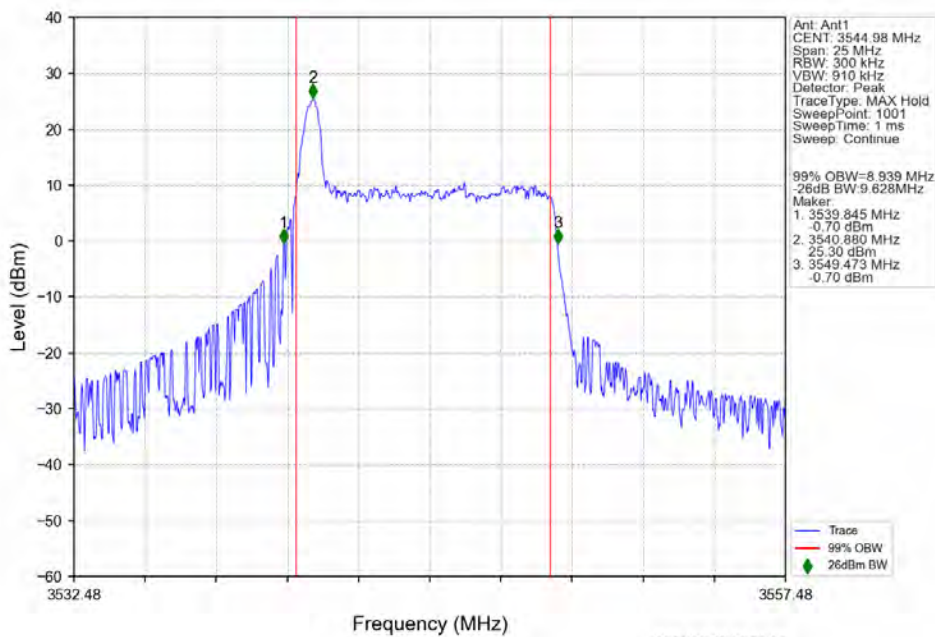

n78e 30kHz SISO NTN 10MHz CP-OFDM 64 QAM 3544.98MHz Outer Full

n78e 30kHz SISO NTN 10MHz CP-OFDM 256 QAM 3455.01MHz Outer Full

n78e 30kHz SISO NTN 10MHz CP-OFDM 256 QAM 3500.01MHz Outer Full

n78e 30kHz SISO NTN 10MHz CP-OFDM 256 QAM 3544.98MHz Outer Full