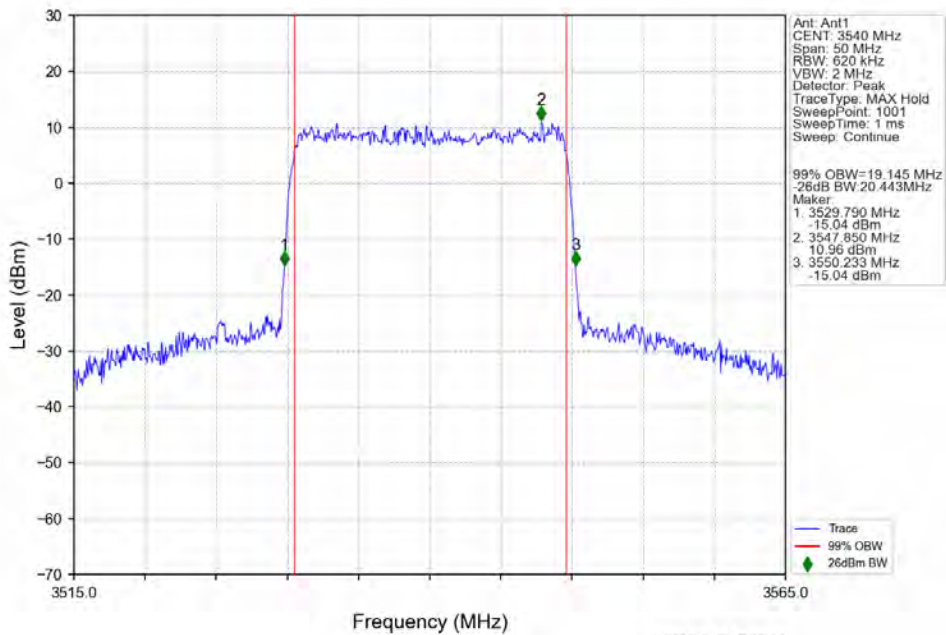

n78e 15kHz SISO NTV 20MHz CP-OFDM 64 QAM 3540MHz Outer Full

n78e 15kHz SISO NTV 20MHz CP-OFDM 256 QAM 3460.005MHz Outer Full

n78e 15kHz SISO NTVN 20MHz CP-OFDM 256 QAM 3499.995MHz Outer Full

n78e 15kHz SISO NTVN 20MHz CP-OFDM 256 QAM 3540MHz Outer Full