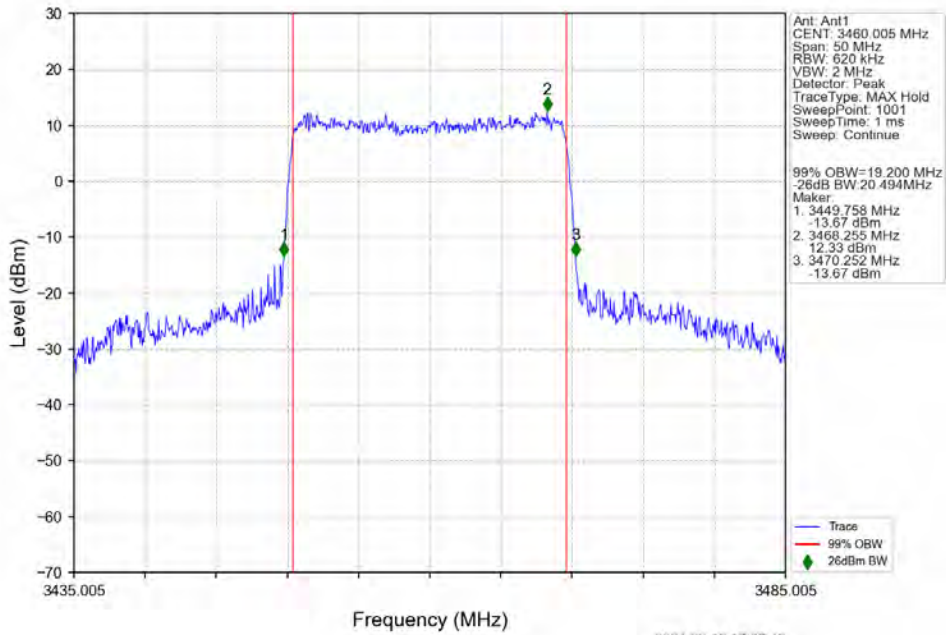

n78e 15kHz SISO NTN 20MHz CP-OFDM 64 QAM 3460.005MHz Outer Full