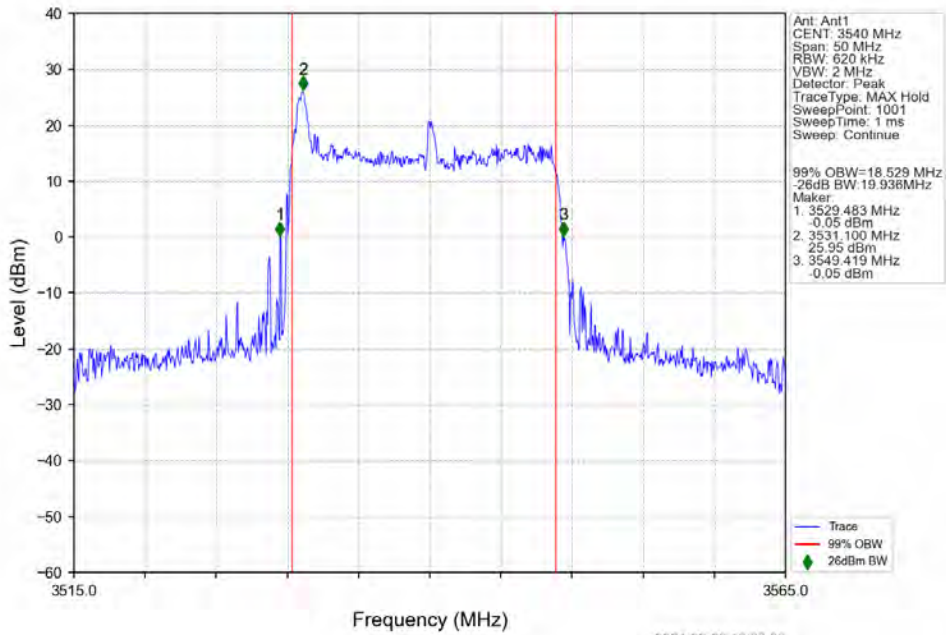

n78e 30kHz SISO NTN 20MHz DFT-s-OFDM QPSK 3540MHz Outer Full