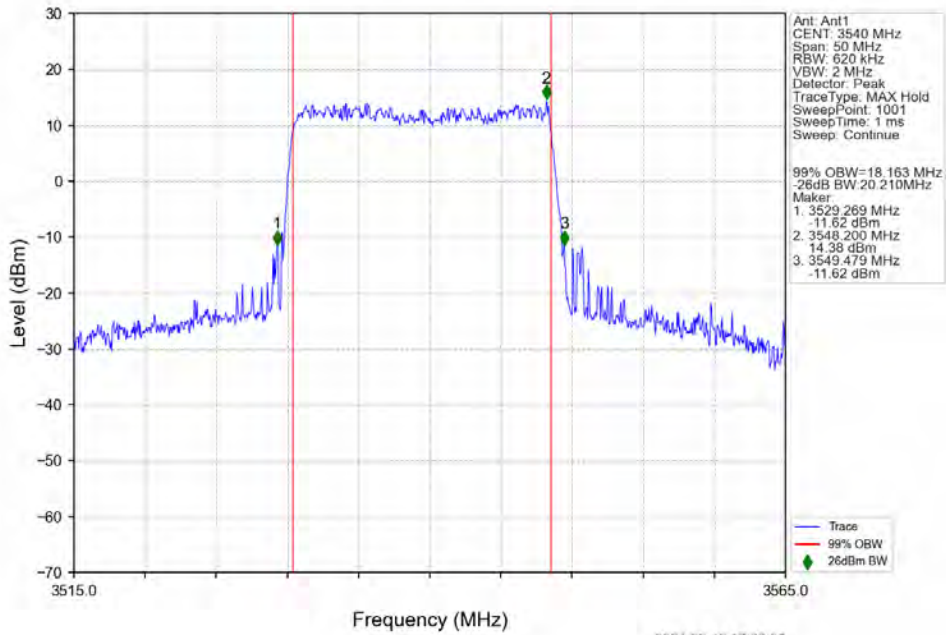

n78e 15kHz SISO NTV 20MHz DFT-s-OFDM 64 QAM 3540MHz Outer Full