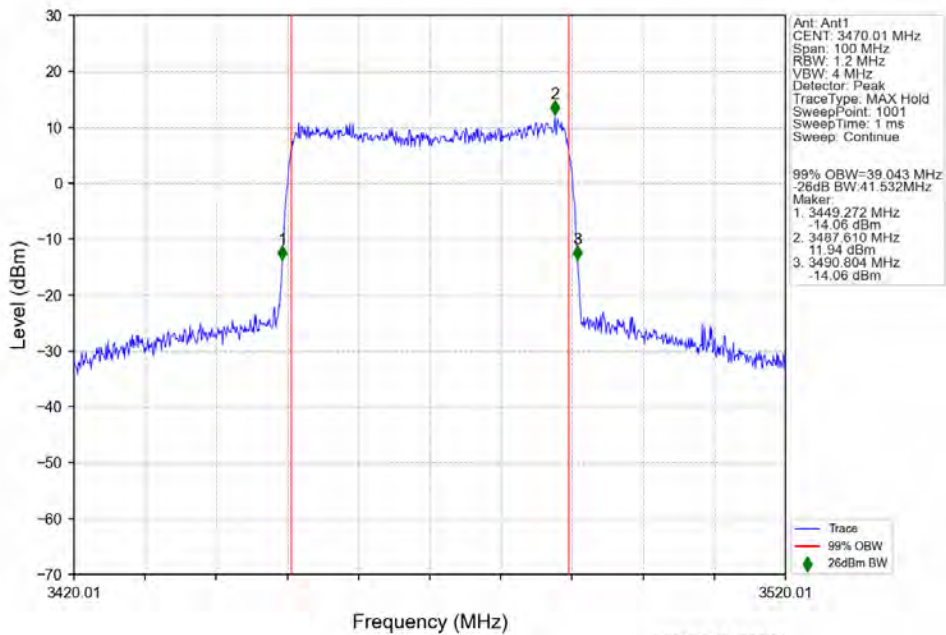

n78e 15kHz SISO NTN 40MHz CP-OFDM 64 QAM 3470.01MHz Outer Full

n78e 15kHz SISO NTN 40MHz CP-OFDM 64 QAM 3499.995MHz Outer Full

n78e 15kHz SISO NTN 40MHz CP-OFDM 64 QAM 3529.995MHz Outer Full

n78e 15kHz SISO NTN 40MHz CP-OFDM 256 QAM 3470.01MHz Outer Full