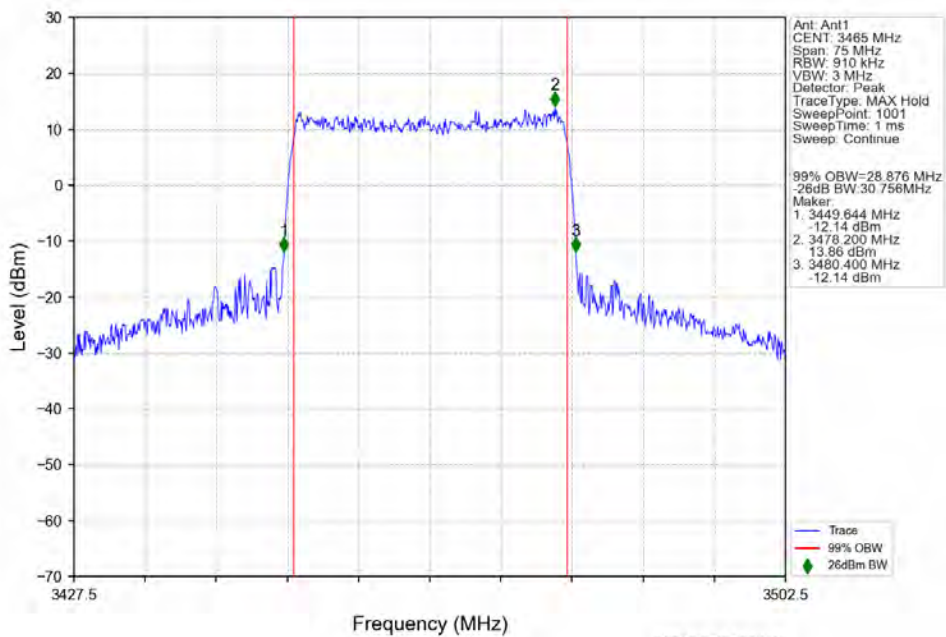

n78e 15kHz SISO NTN 30MHz CP-OFDM 16 QAM 3465MHz Outer Full