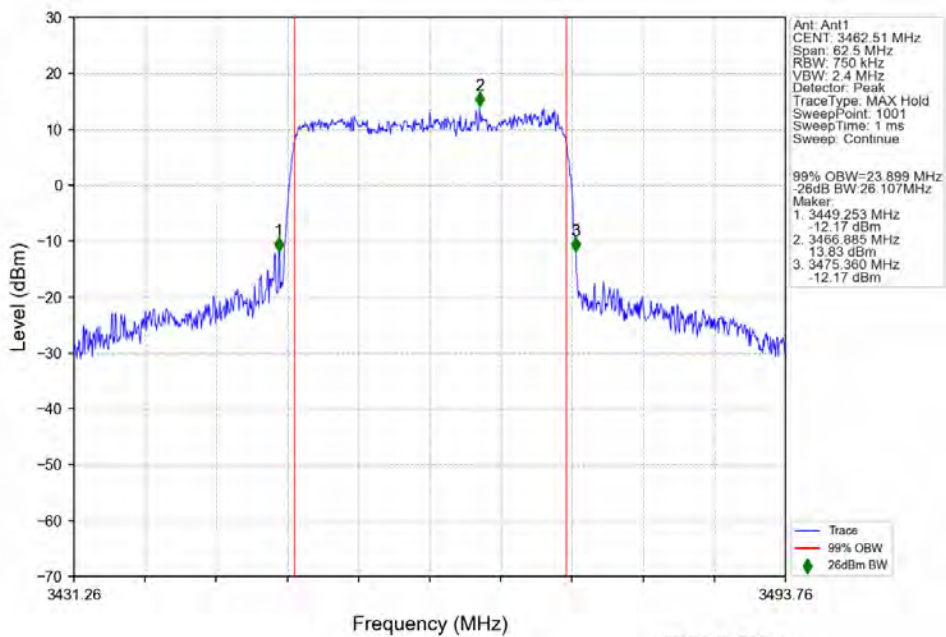

n78e 15kHz SISO NTV 25MHz CP-OFDM QPSK 3462.51MHz Outer Full

n78e 15kHz SISO NTV 25MHz CP-OFDM QPSK 3499.995MHz Outer Full

n78e 15kHz SISO NTV 25MHz CP-OFDM QPSK 3537.495MHz Outer Full

n78e 15kHz SISO NTV 25MHz CP-OFDM 16 QAM 3462.51MHz Outer Full