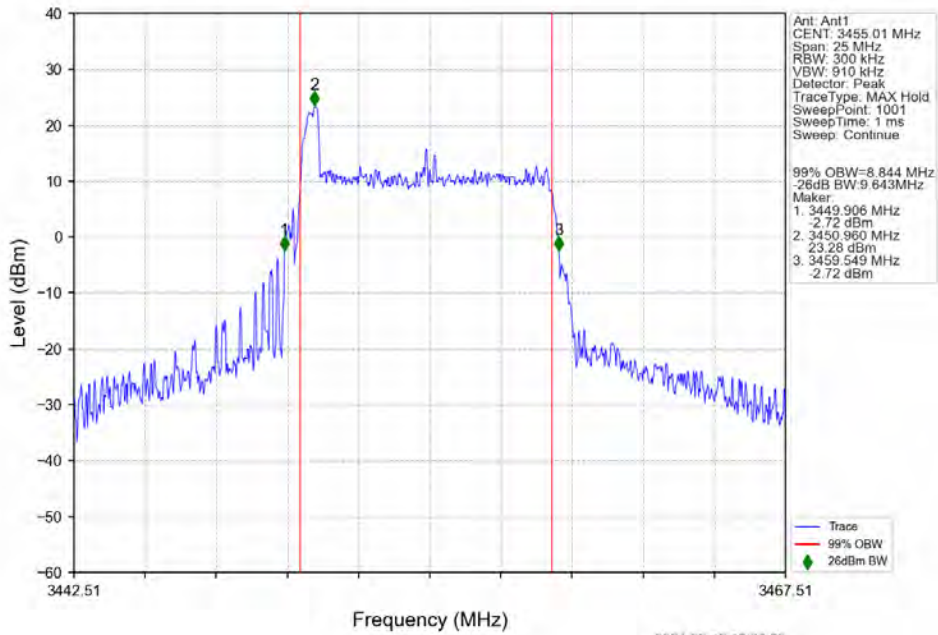

n78e 30kHz SISO NTN 10MHz CP-OFDM QPSK 3455.01MHz Outer Full