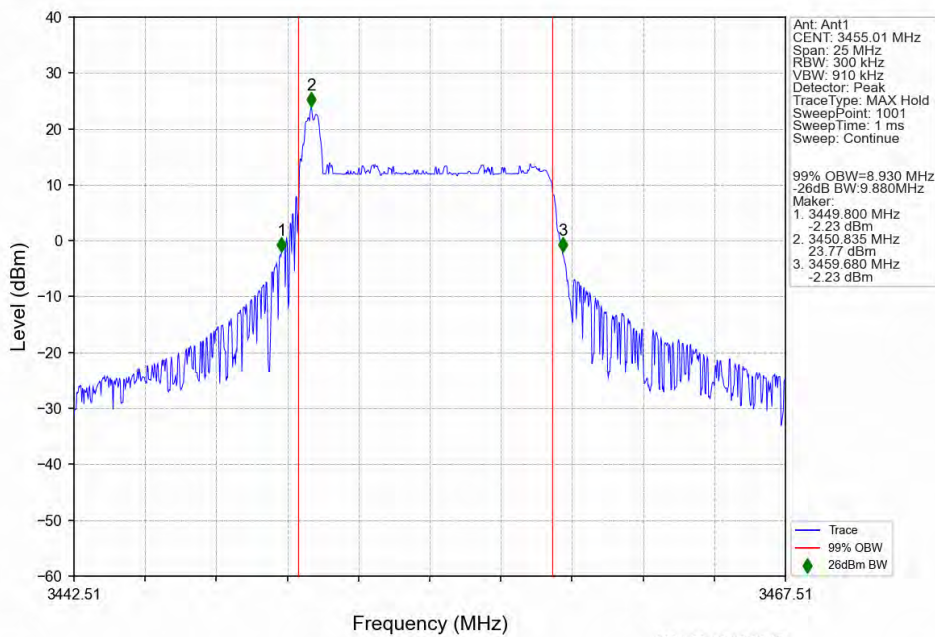

n78e 15kHz SISO NTV 50MHz CP-OFDM 256 QAM 3525MHz Outer Full

4.2.8 30k_SISO_10MHz_NTNV

n78e 30kHz SISO NTN 10MHz DFT-s-OFDM QPSK 3544.98MHz Outer Full

n78e 30kHz SISO NTN 10MHz DFT-s-OFDM 16 QAM 3455.01MHz Outer Full