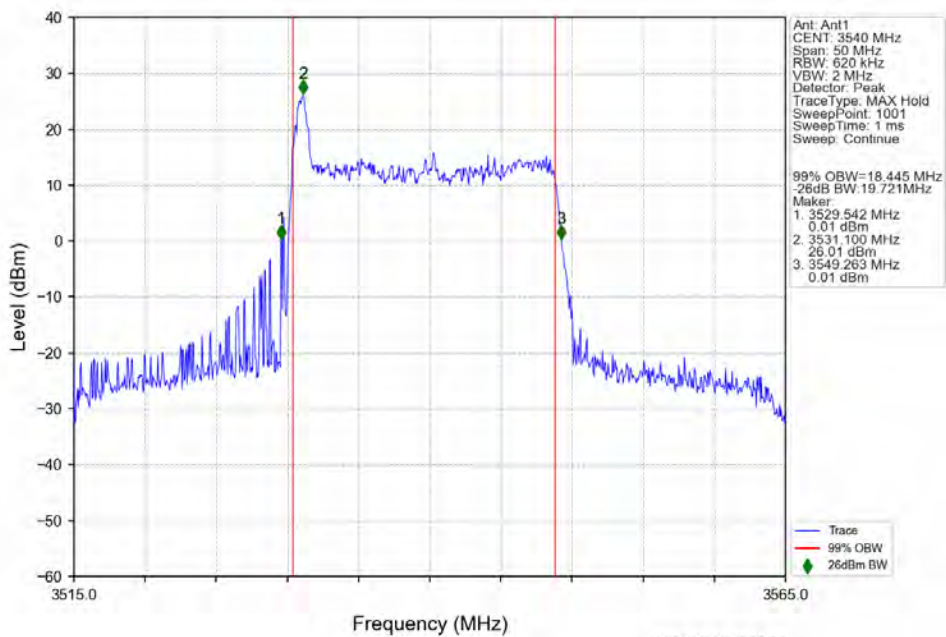

n78e 30kHz SISO NTN 20MHz DFT-s-OFDM QPSK 3540MHz Outer Full

n78e 30kHz SISO NTN 20MHz DFT-s-OFDM 16 QAM 3460.02MHz Outer Full

n78e 30kHz SISO NTN 20MHz DFT-s-OFDM 16 QAM 3500.01MHz Outer Full

n78e 30kHz SISO NTN 20MHz DFT-s-OFDM 16 QAM 3540MHz Outer Full