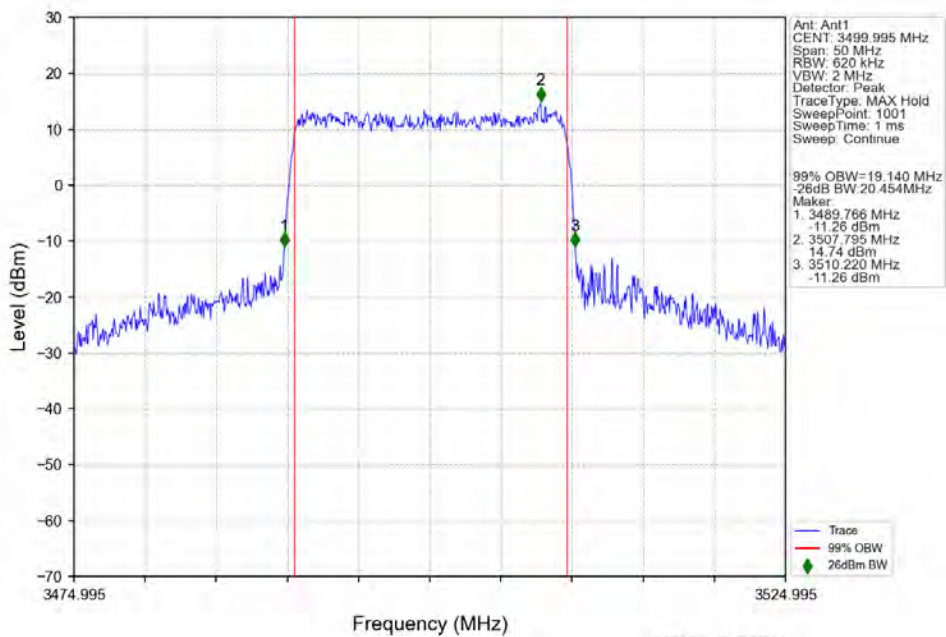

n78e 15kHz SISO NTV 20MHz CP-OFDM QPSK 3499.995MHz Outer Full