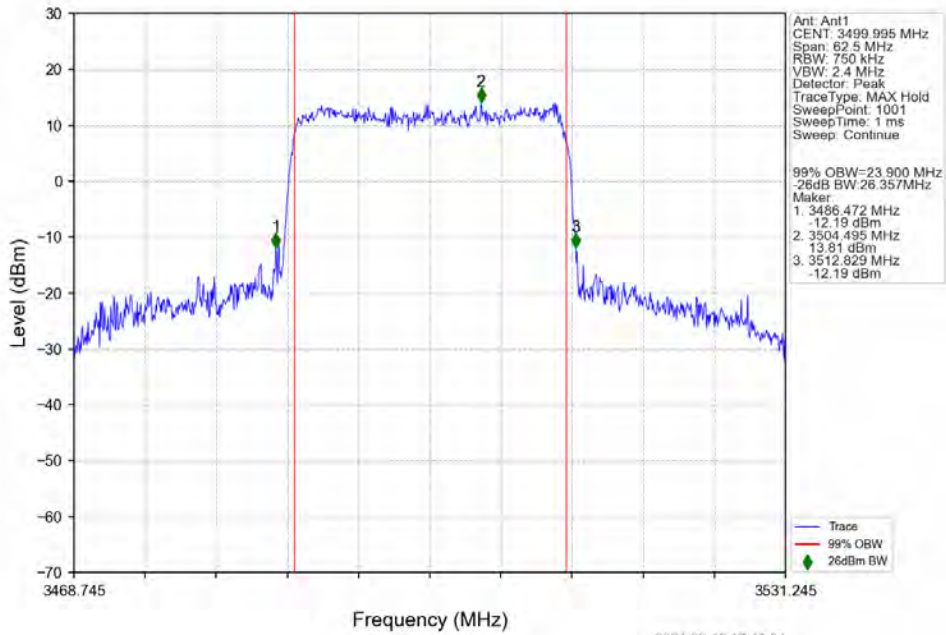

n78e 15kHz SISO NTN 25MHz CP-OFDM 16 QAM 3499.995MHz Outer Full