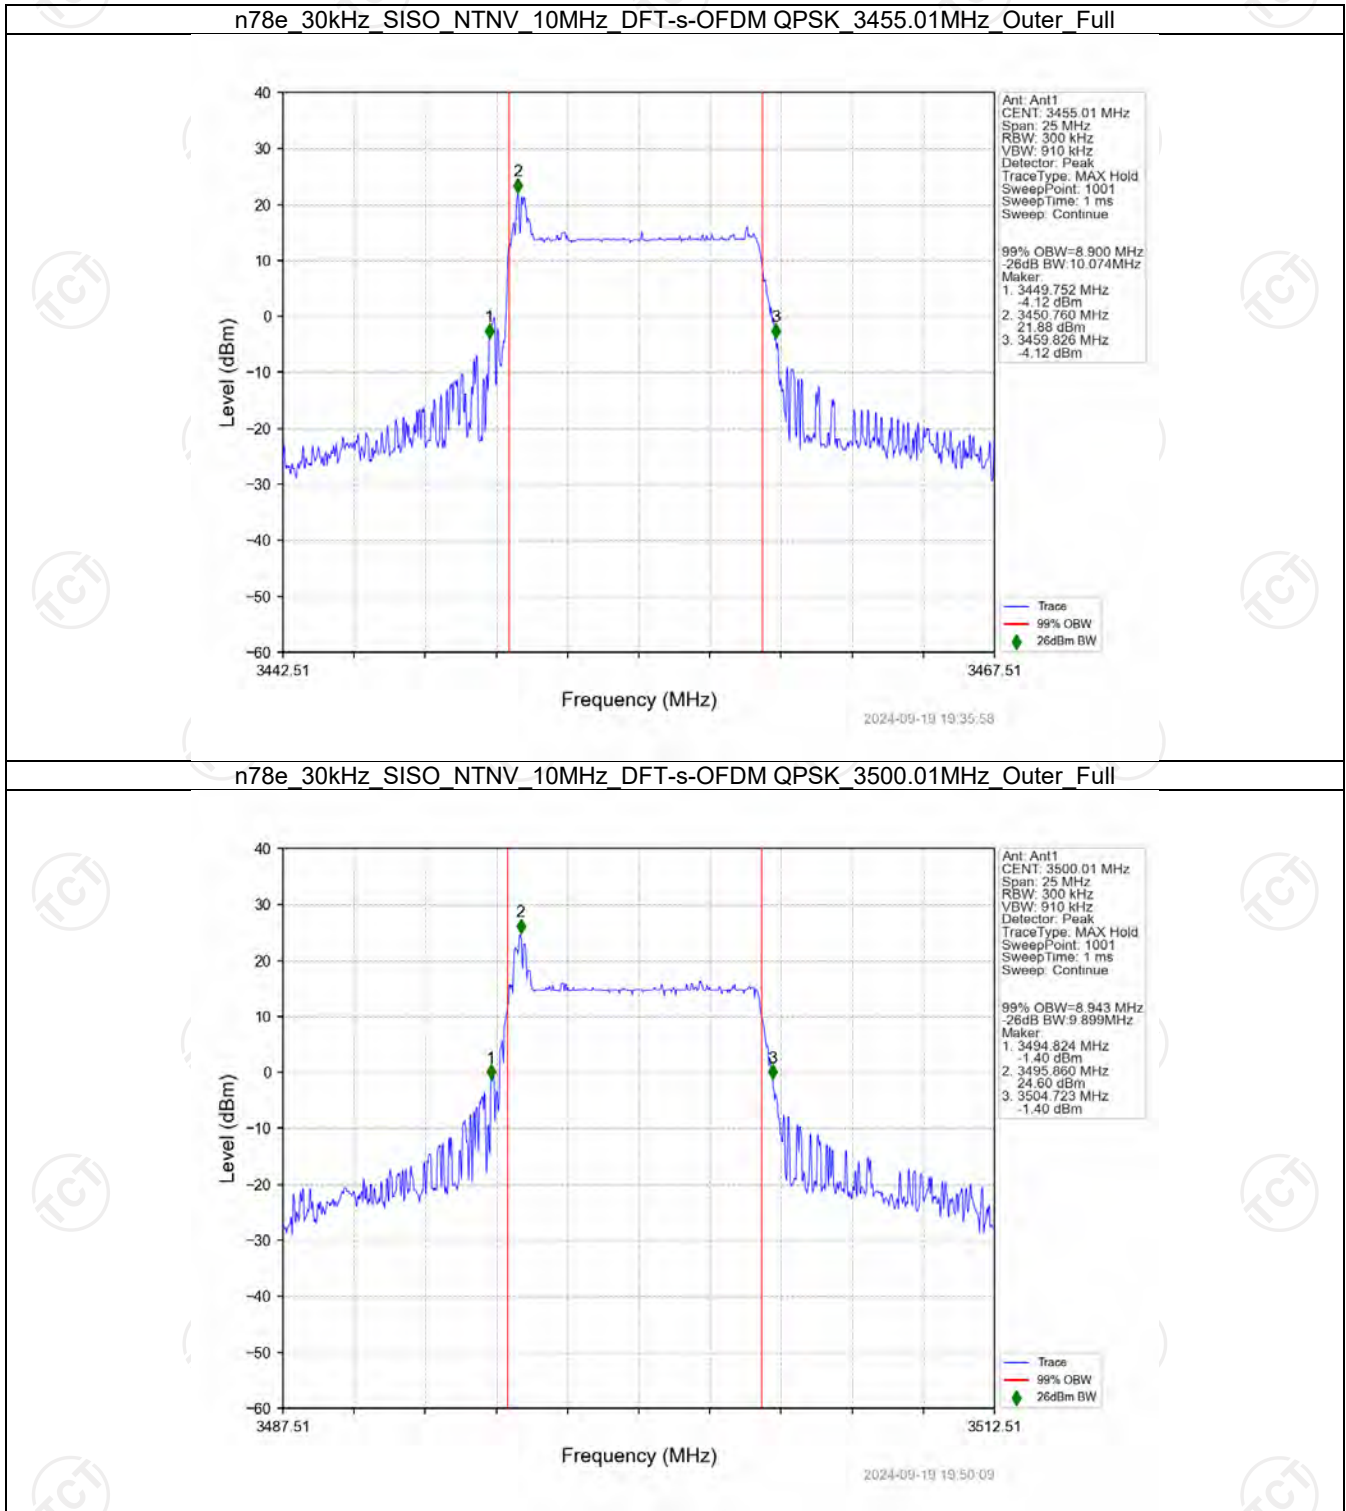

4.2.8 30k_SISO_10MHz_NTNV