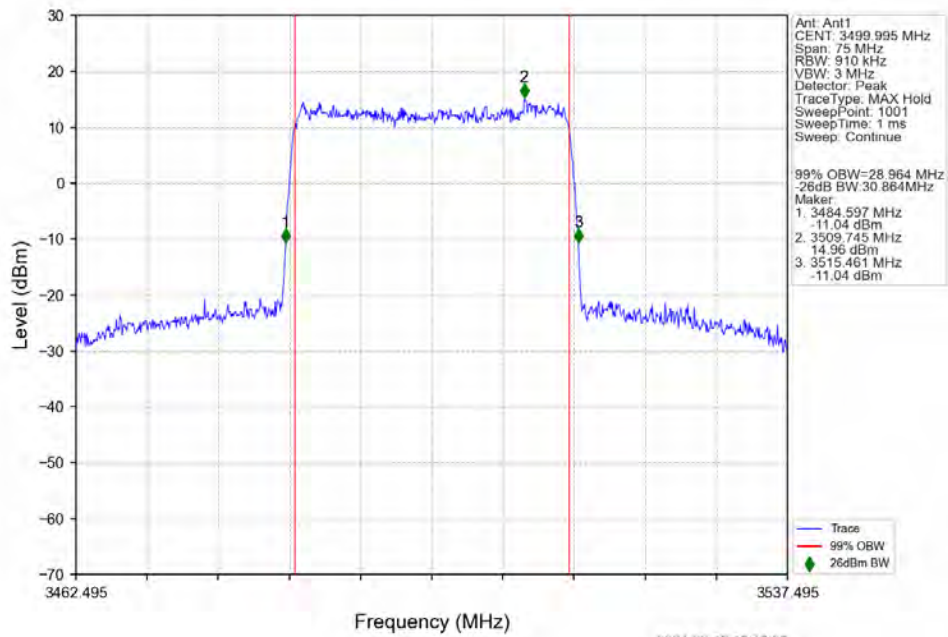

4.2.5 15k_SISO_30MHz_NTNV

n78e 15kHz SISO NTN 30MHz DFT-s-OFDM QPSK 3534.99MHz Outer Full

n78e 15kHz SISO NTN 30MHz DFT-s-OFDM 16 QAM 3465MHz Outer Full

n78e 15kHz SISO NTN 30MHz DFT-s-OFDM 16 QAM 3499.995MHz Outer Full