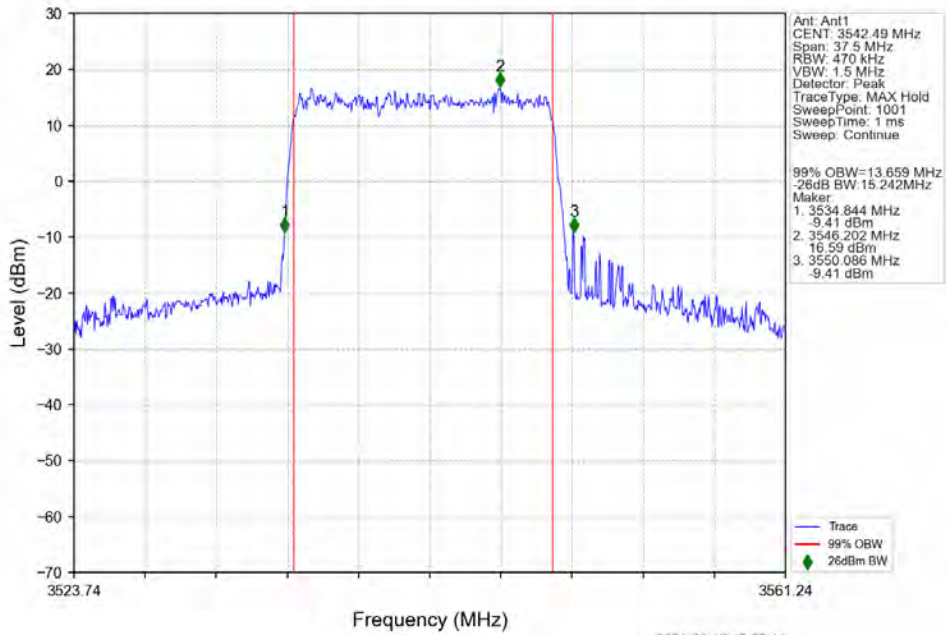

n78e 15kHz SISO NTN 10MHz CP-OFDM 256 QAM 3499.995MHz Outer Full

n78e 15kHz SISO NTN 10MHz CP-OFDM 256 QAM 3544.995MHz Outer Full

4.2.2 15k_SISO_15MHz_NTNV

n78e 15kHz SISO NTN 15MHz DFT-s-OFDM QPSK 3542.49MHz Outer Full