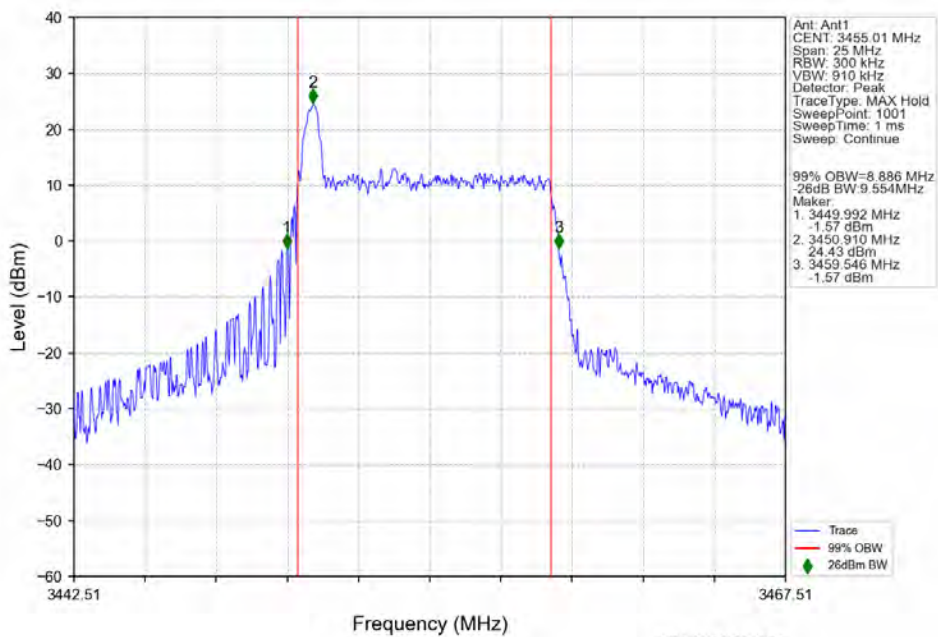

n78e 30kHz SISO NTN 10MHz CP-OFDM QPSK 3455.01MHz Outer Full

n78e 30kHz SISO NTN 10MHz CP-OFDM QPSK 3500.01MHz Outer Full

n78e 30kHz SISO NTN 10MHz CP-OFDM QPSK 3544.98MHz Outer Full

n78e 30kHz SISO NTN 10MHz CP-OFDM 16 QAM 3455.01MHz Outer Full