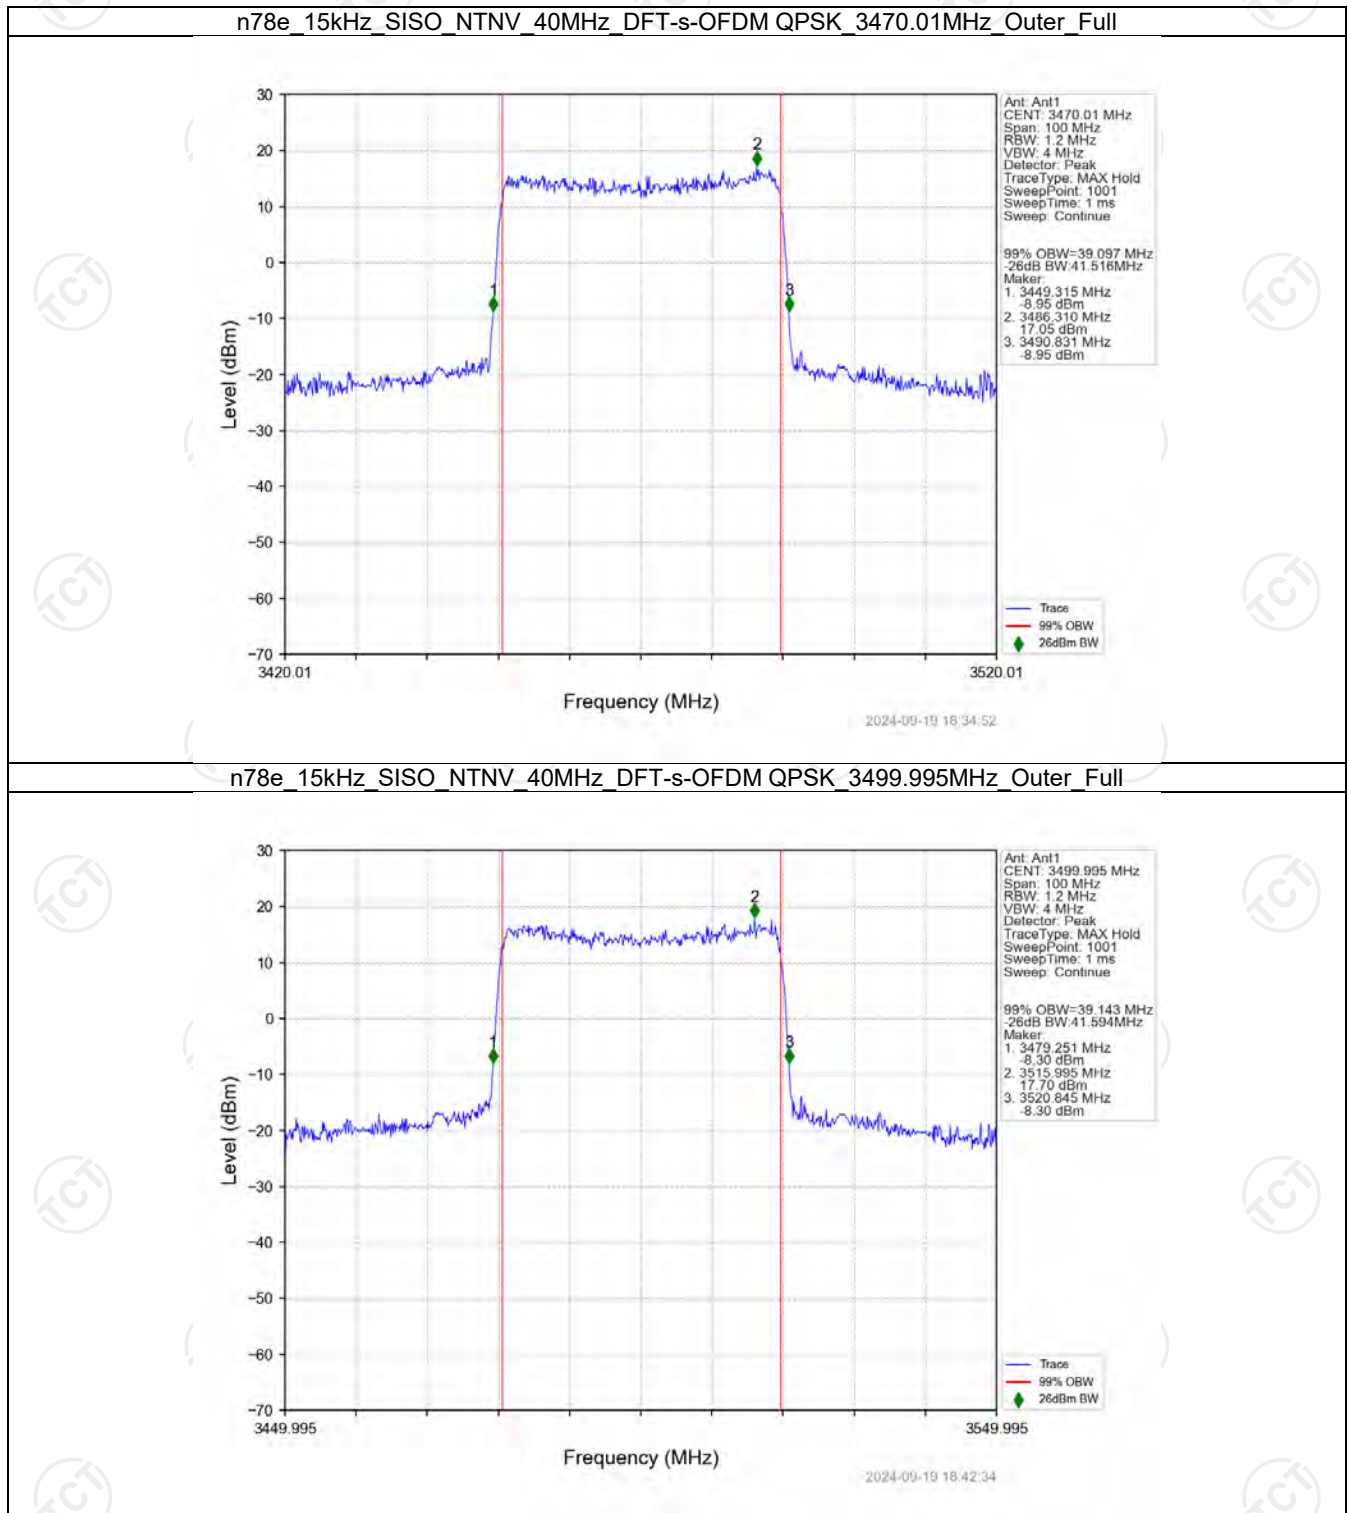

n78e 15kHz SISO NTV 30MHz CP-OFDM 256 QAM 3465MHz Outer Full

n78e 15kHz SISO NTNv 30MHz CP-OFDM 256 QAM 3499.995MHz Outer Full

n78e 15kHz SISO NTNv 30MHz CP-OFDM 256 QAM 3534.99MHz Outer Full

4.2.6 15k_SISO_40MHz_NTNV