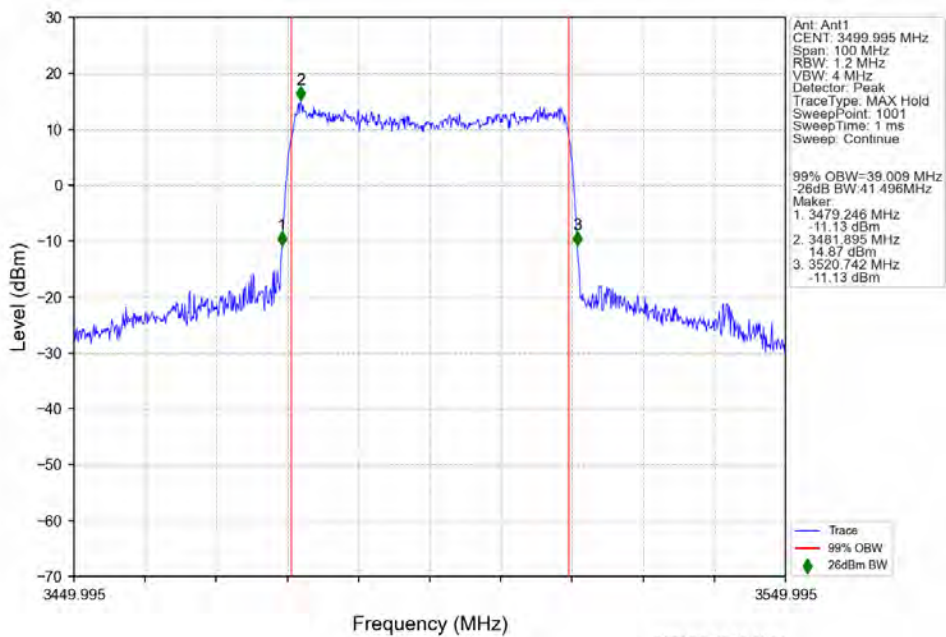

n78e 15kHz SISO NTN 40MHz CP-OFDM 64 QAM 3499.995MHz Outer Full