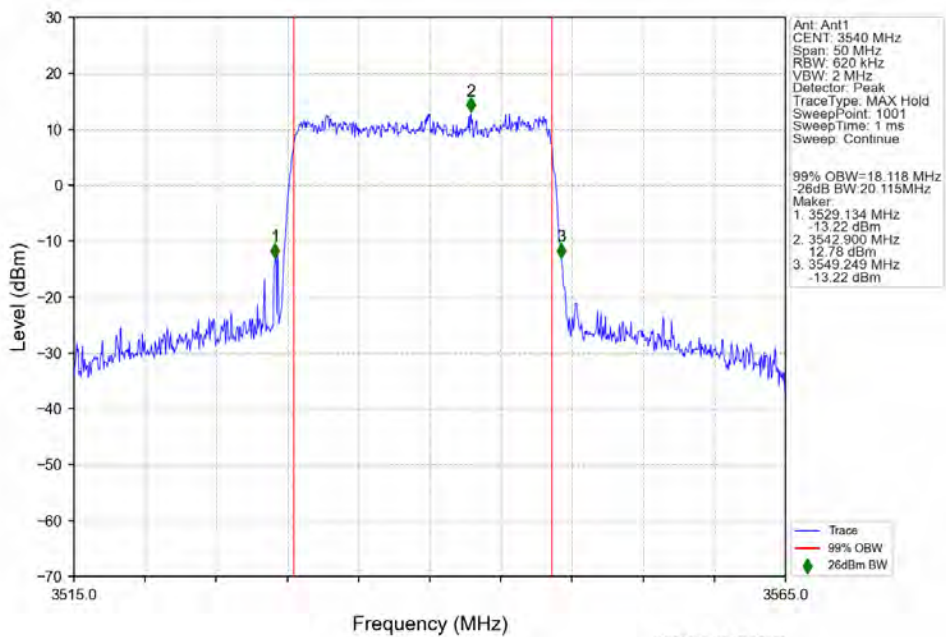

n78e 15kHz SISO NTV 20MHz DFT-s-OFDM 64 QAM 3540MHz Outer Full

n78e 15kHz SISO NTV 20MHz DFT-s-OFDM 256 QAM 3460.005MHz Outer Full

n78e 15kHz SISO NTN 20MHz DFT-s-OFDM 256 QAM 3499.995MHz Outer Full

n78e 15kHz SISO NTN 20MHz DFT-s-OFDM 256 QAM 3540MHz Outer Full