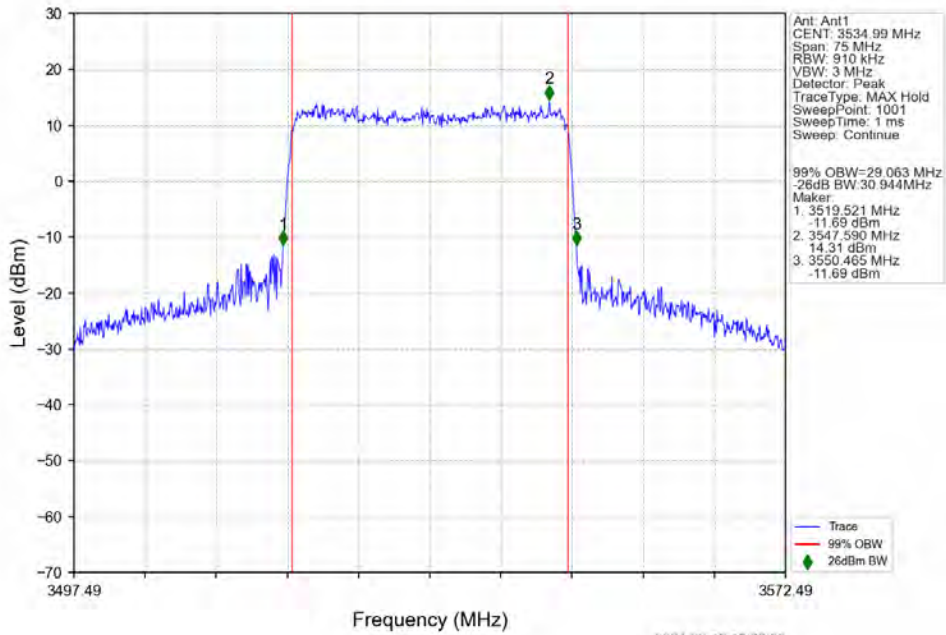

n78e 15kHz SISO NTN 30MHz CP-OFDM QPSK 3534.99MHz Outer Full