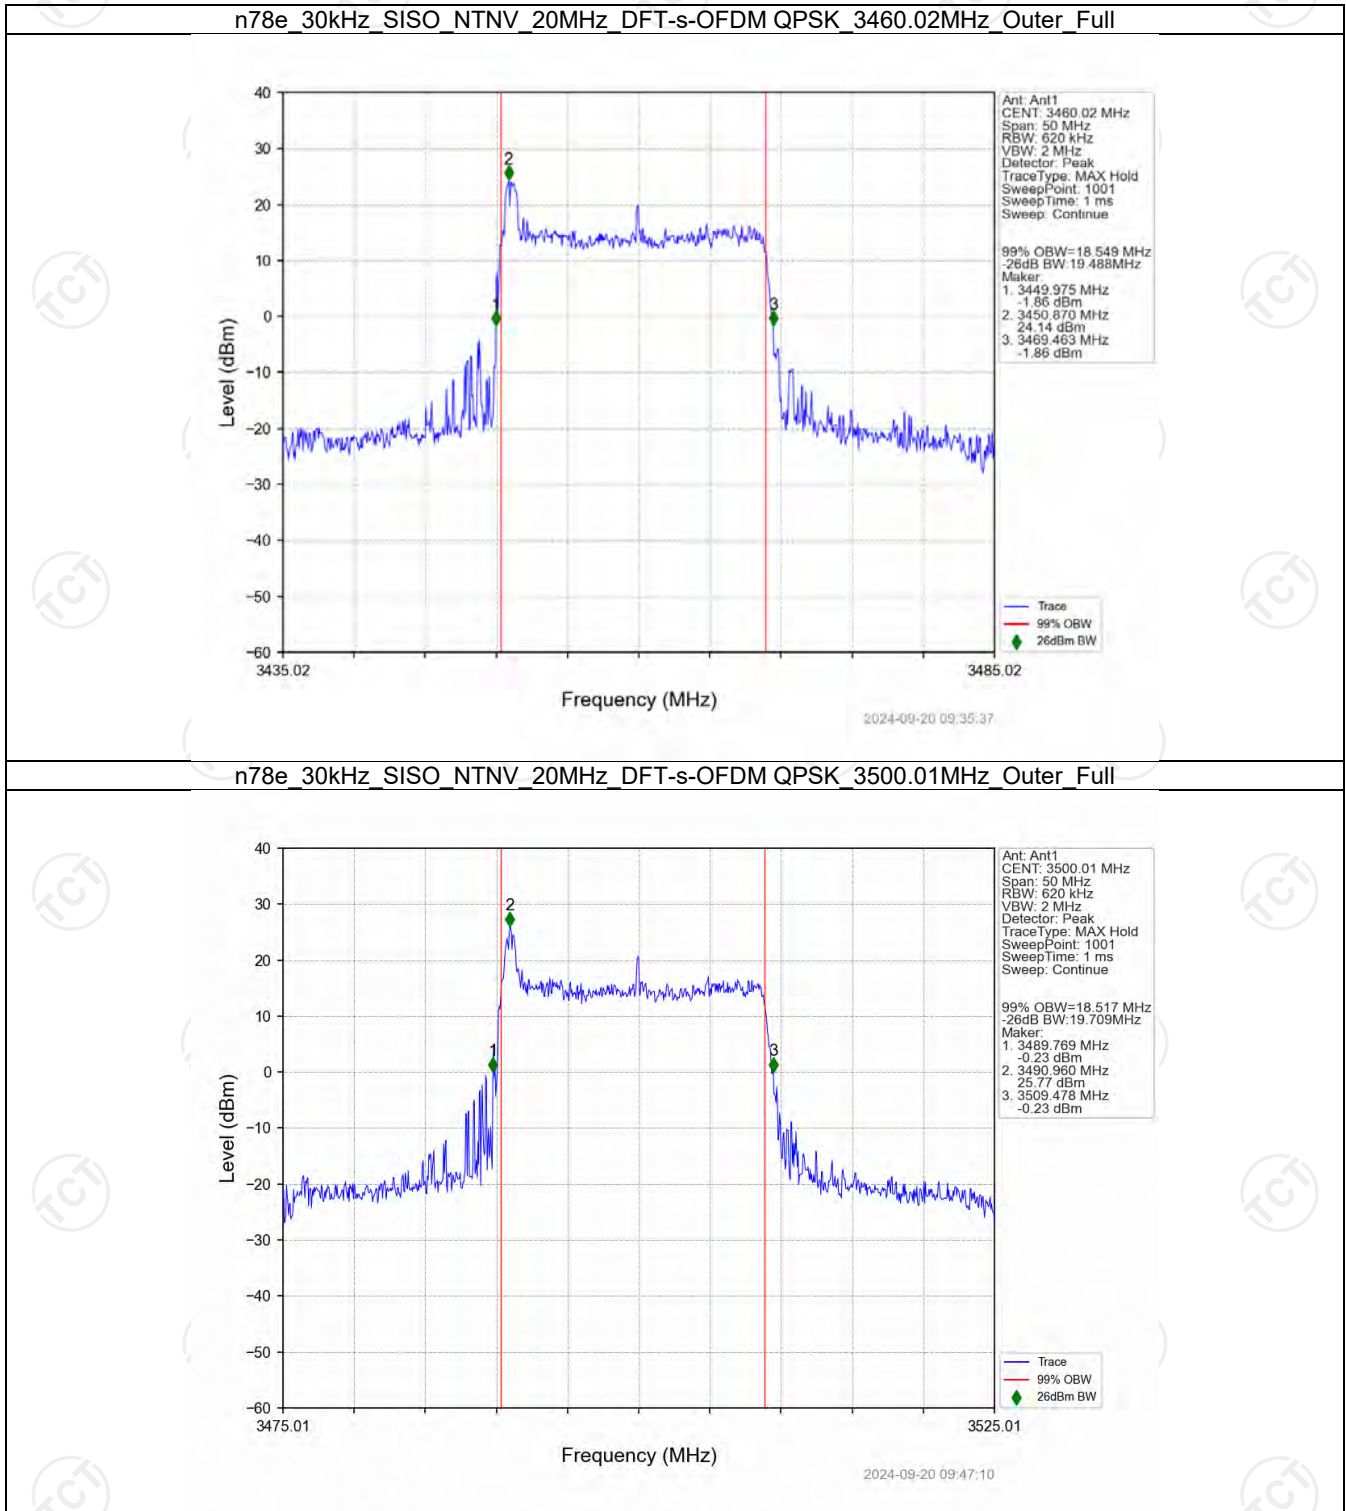

n78e 30kHz SISO NTN 15MHz CP-OFDM 256 QAM 3457.5MHz Outer Full

n78e 30kHz SISO NTN 15MHz CP-OFDM 256 QAM 3500.01MHz Outer Full

n78e 30kHz SISO NTN 15MHz CP-OFDM 256 QAM 3542.49MHz Outer Full

4.2.10 30k_SISO_20MHz_NTNV