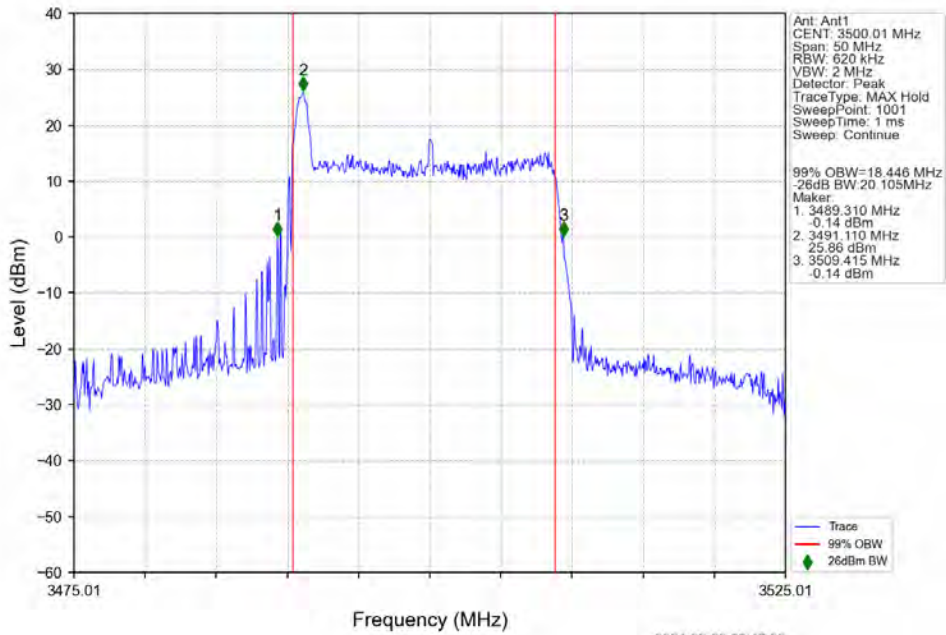

n78e 30kHz SISO NTN 20MHz DFT-s-OFDM 16 QAM 3500.01MHz Outer Full