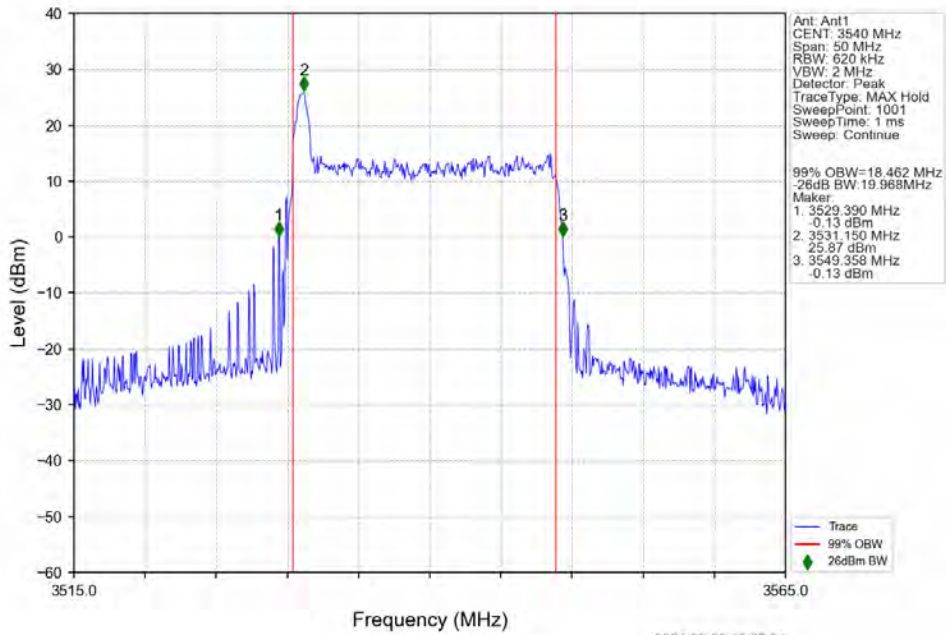

n78e 30kHz SISO NTN 20MHz DFT-s-OFDM 256 QAM 3460.02MHz Outer Full