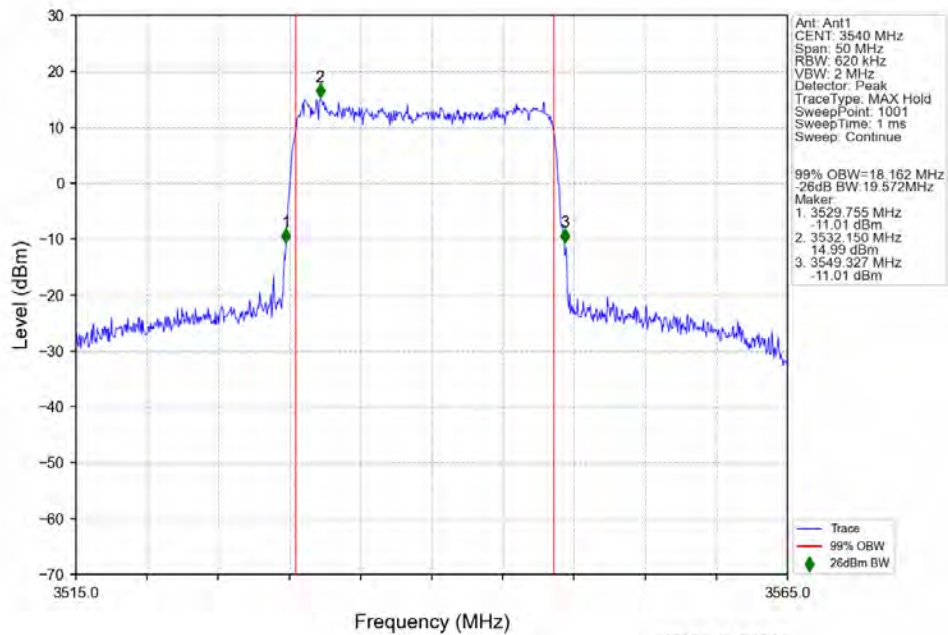

n78e 15kHz SISO NTN 20MHz DFT-s-OFDM 16 QAM 3540MHz Outer Full