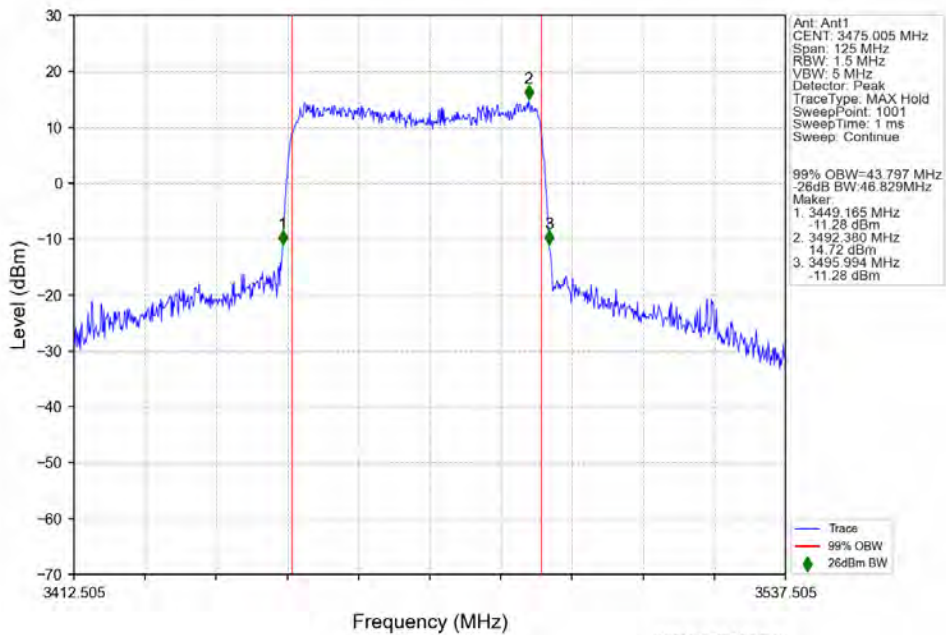

n78e 15kHz SISO NTN 50MHz CP-OFDM 16 QAM 3475.005MHz Outer Full