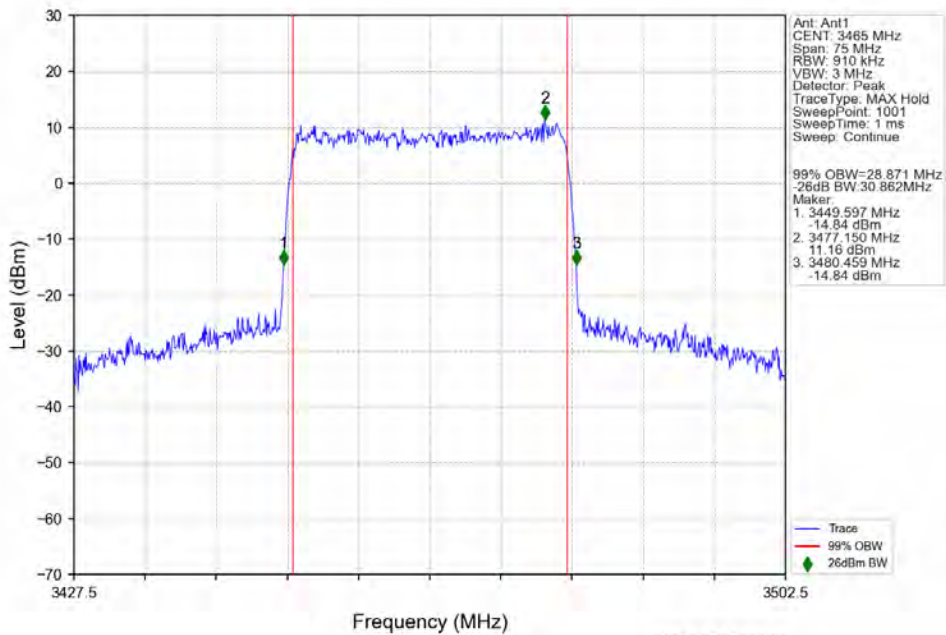

n78e 15kHz SISO NTV 30MHz CP-OFDM 256 QAM 3465MHz Outer Full