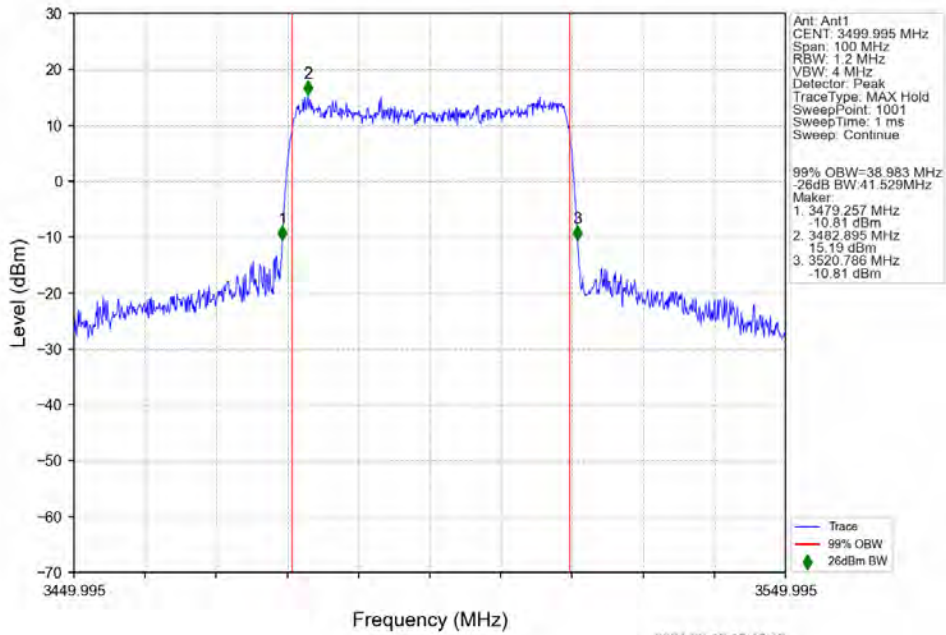

n78e 15kHz SISO NTN 40MHz CP-OFDM 16 QAM 3499.995MHz Outer Full