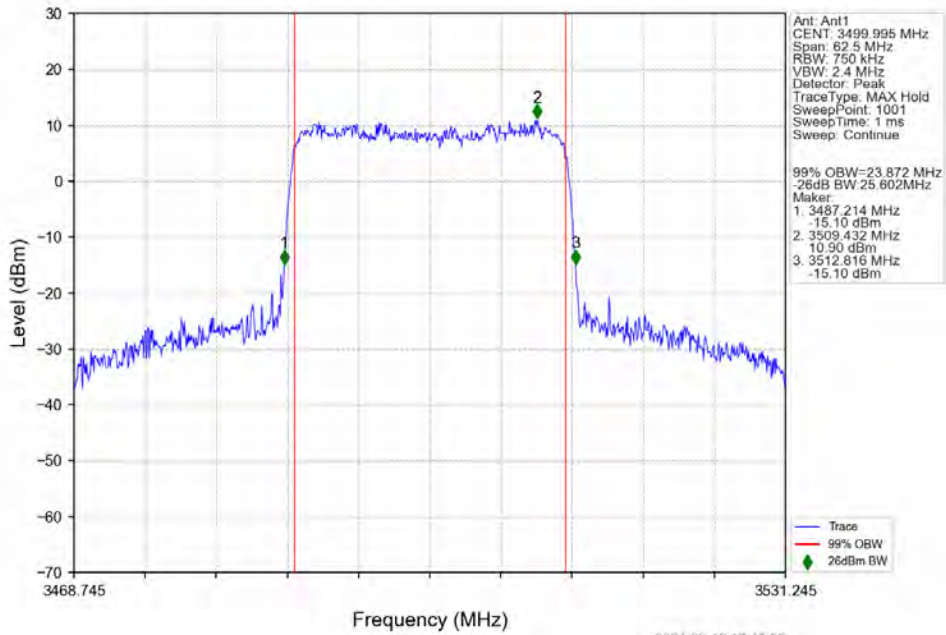

n78e 15kHz SISO NTNv 25MHz CP-OFDM 256 QAM 3499.995MHz Outer Full