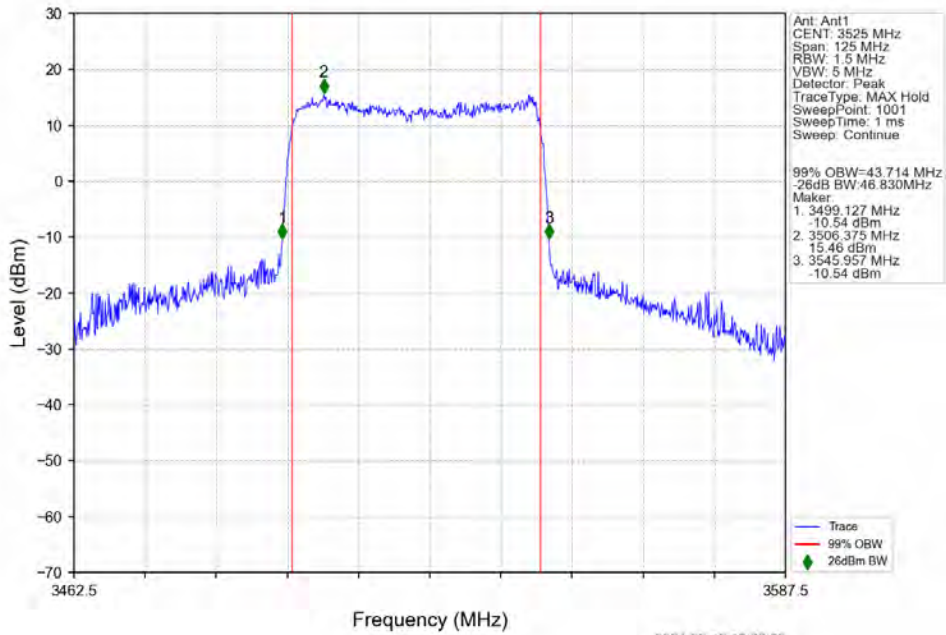

n78e 15kHz SISO NTN 50MHz DFT-s-OFDM 256 QAM 3525MHz Outer Full

n78e 15kHz SISO NTV 50MHz CP-OFDM QPSK 3475.005MHz Outer Full

n78e 15kHz SISO NTV 50MHz CP-OFDM QPSK 3499.995MHz Outer Full

n78e 15kHz SISO NTN 50MHz CP-OFDM QPSK 3525MHz Outer Full