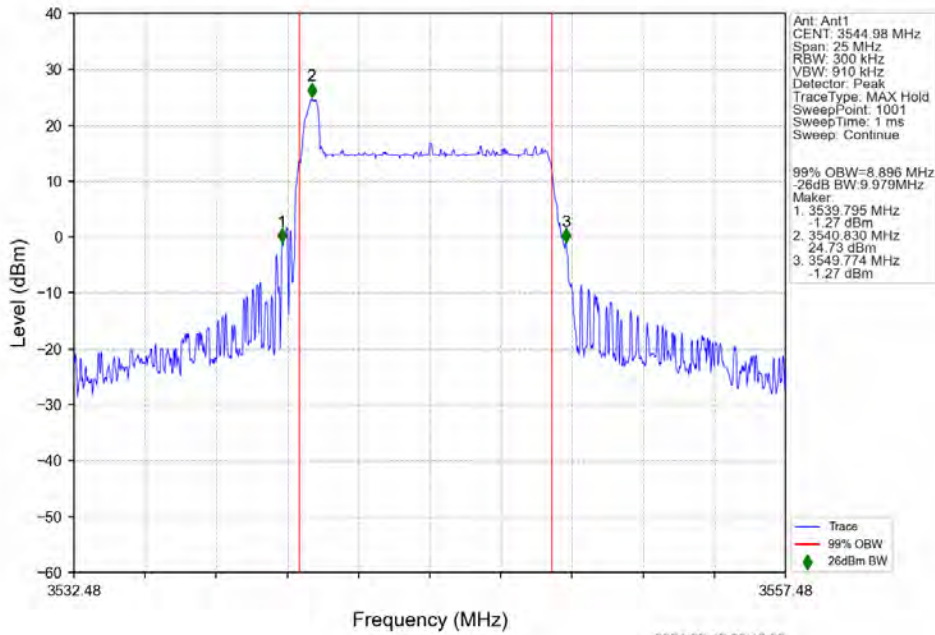

n78e 30kHz SISO NTN 10MHz DFT-s-OFDM QPSK 3544.98MHz Outer Full