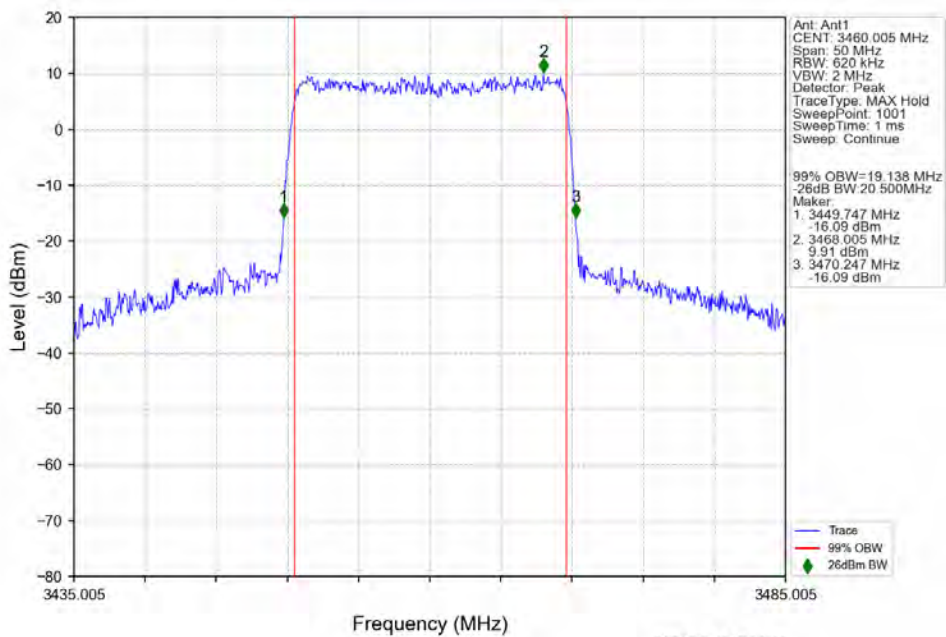

n78e 15kHz SISO NTV 20MHz CP-OFDM 256 QAM 3460.005MHz Outer Full