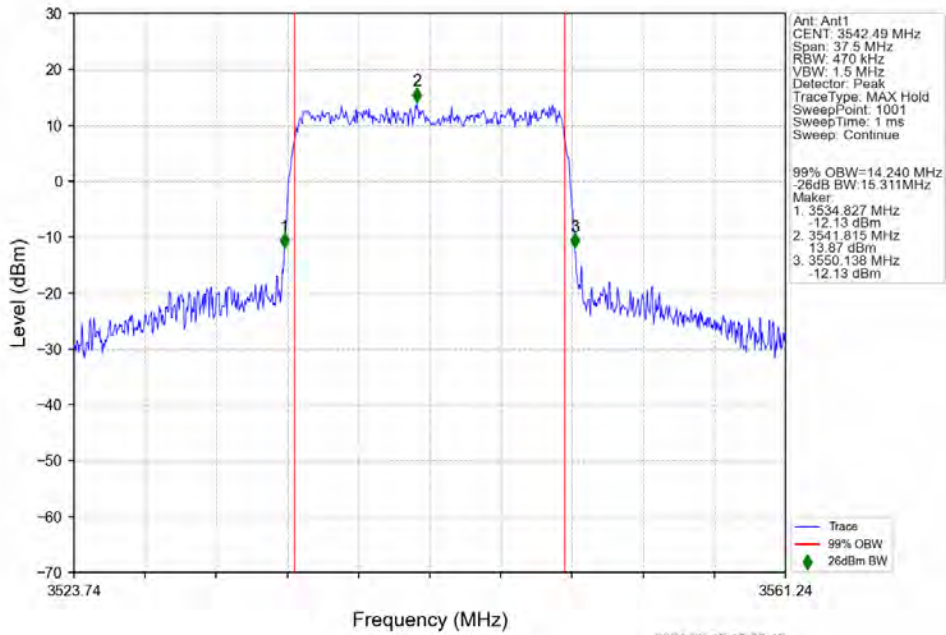

n78e 15kHz SISO NTV 15MHz DFT-s-OFDM 256 QAM 3542.49MHz Outer Full

n78e 15kHz SISO NTV 15MHz CP-OFDM QPSK 3457.5MHz Outer Full

n78e 15kHz SISO NTV 15MHz CP-OFDM QPSK 3499.995MHz Outer Full

n78e 15kHz SISO NTV 15MHz CP-OFDM QPSK 3542.49MHz Outer Full