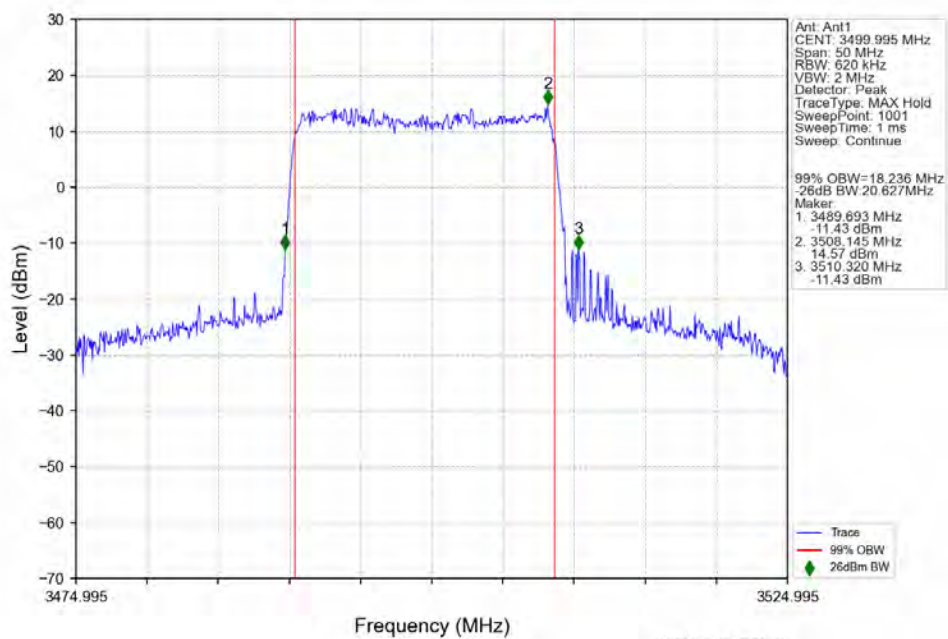

n78e 15kHz SISO NTN 20MHz DFT-s-OFDM 16 QAM 3499.995MHz Outer Full

n78e 15kHz SISO NTN 20MHz DFT-s-OFDM 16 QAM 3540MHz Outer Full

n78e 15kHz SISO NTN 20MHz DFT-s-OFDM 64 QAM 3460.005MHz Outer Full

n78e 15kHz SISO NTN 20MHz DFT-s-OFDM 64 QAM 3499.995MHz Outer Full