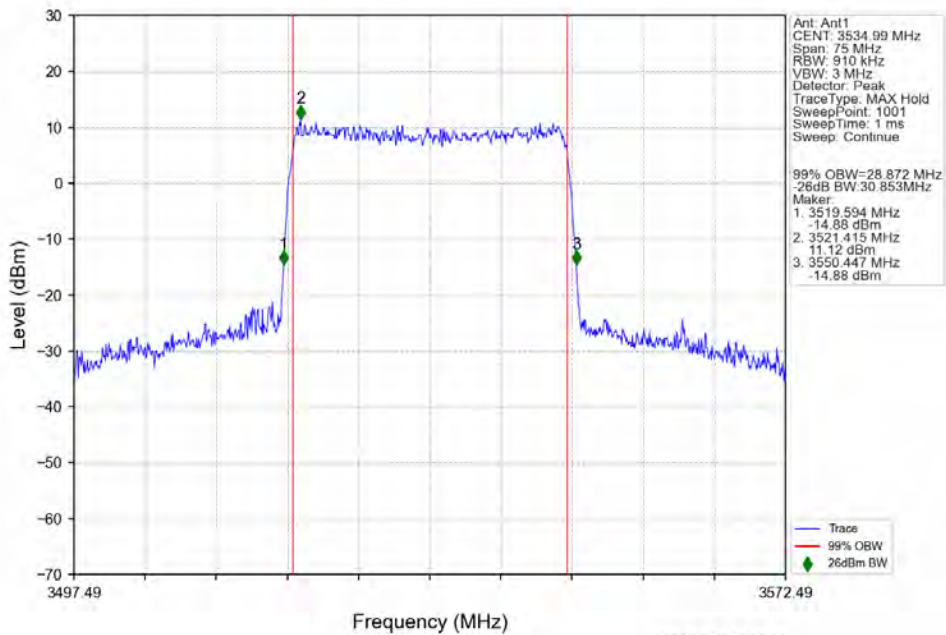

n78e 15kHz SISO NTNv 30MHz CP-OFDM 256 QAM 3534.99MHz Outer Full