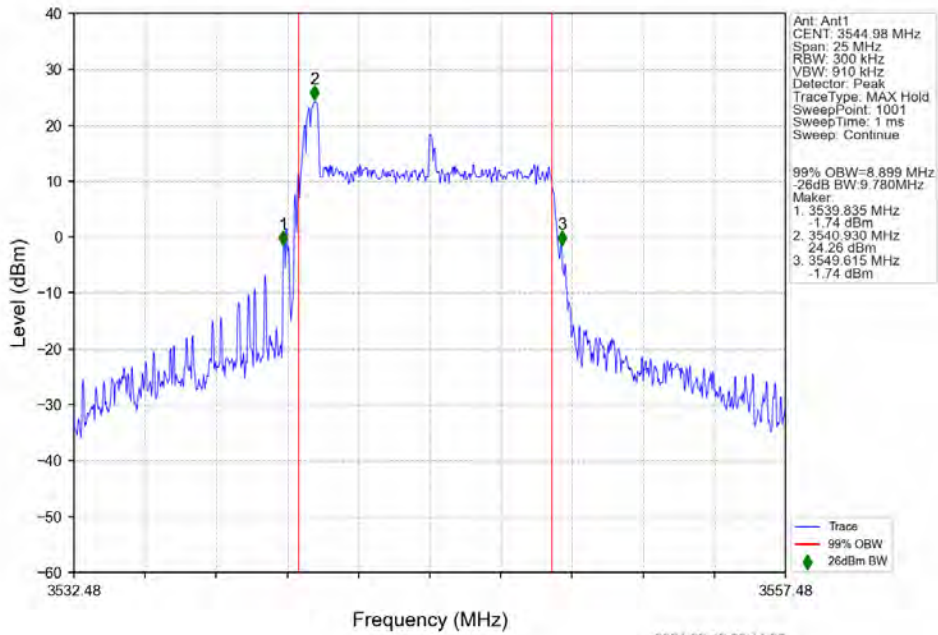

n78e 30kHz SISO NTN 10MHz CP-OFDM QPSK 3544.98MHz Outer Full