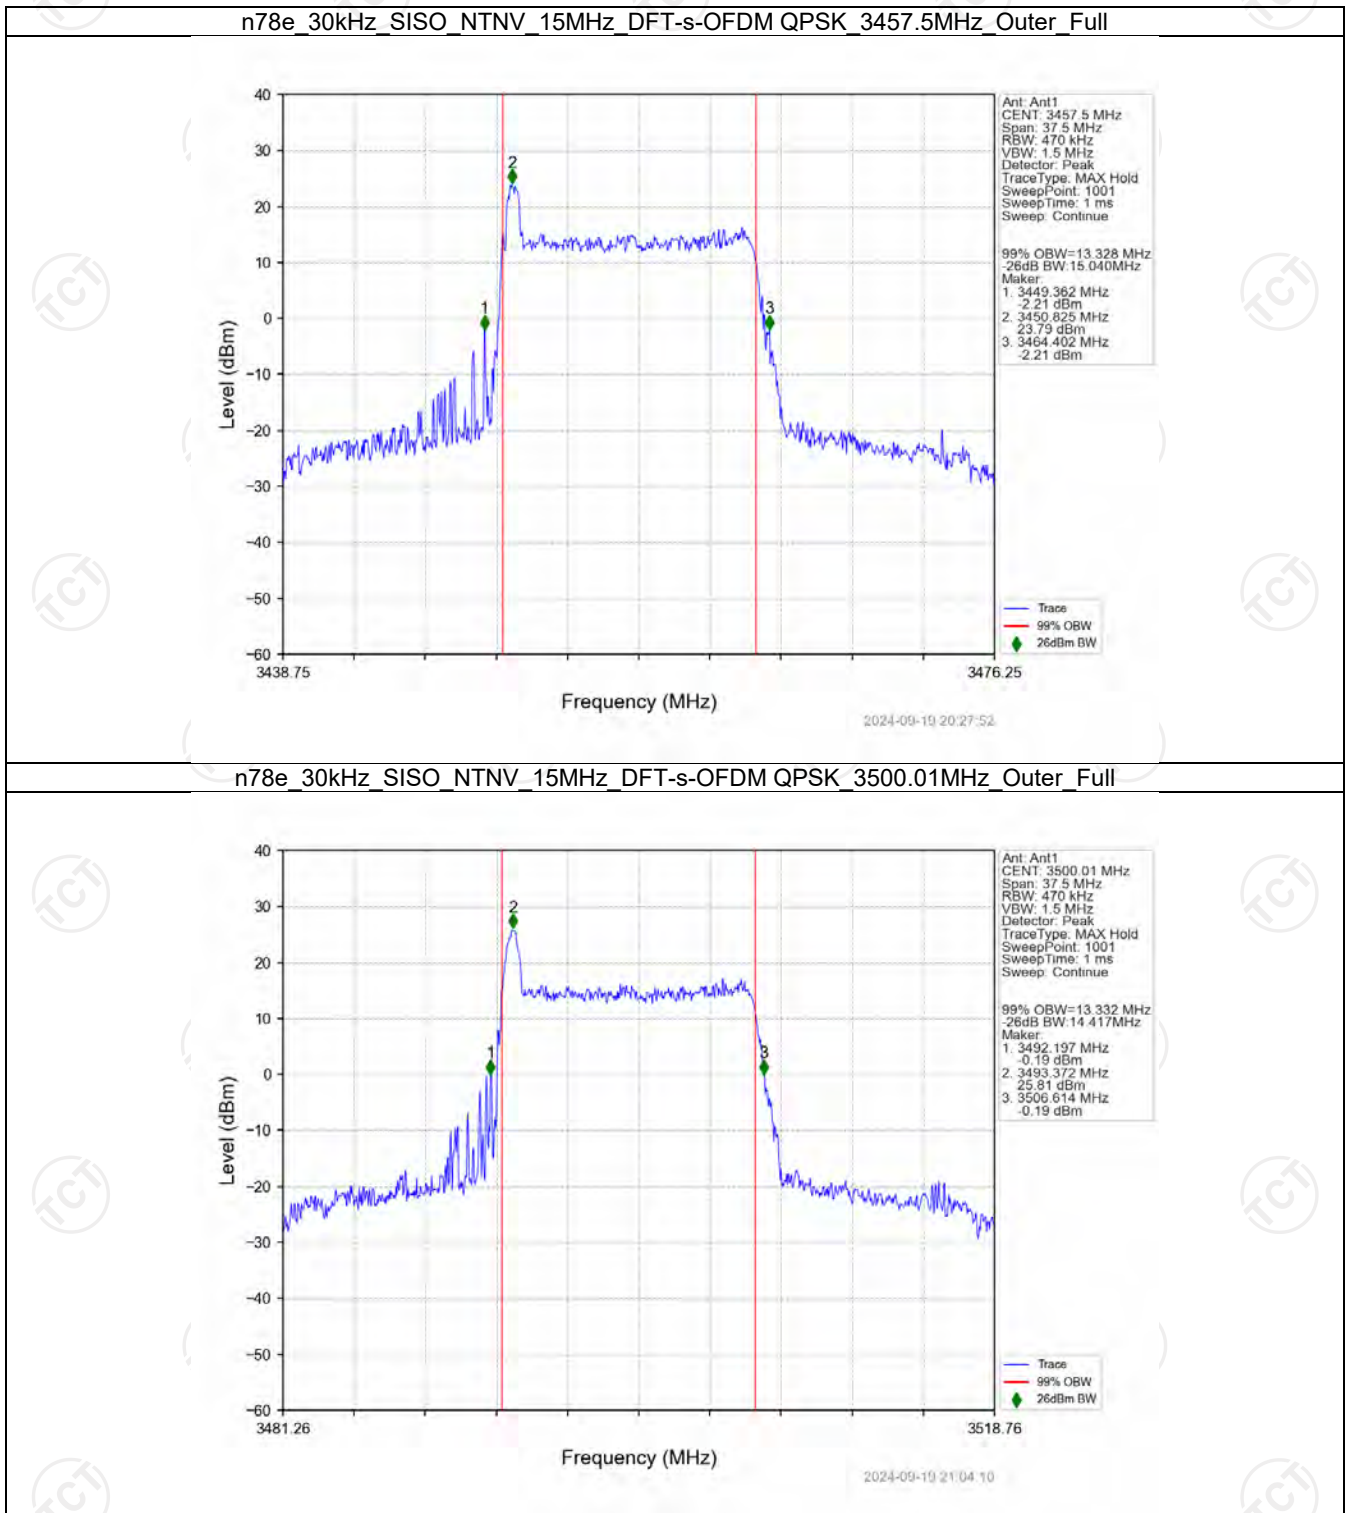

4.2.9 30k_SISO_15MHz_NTNV