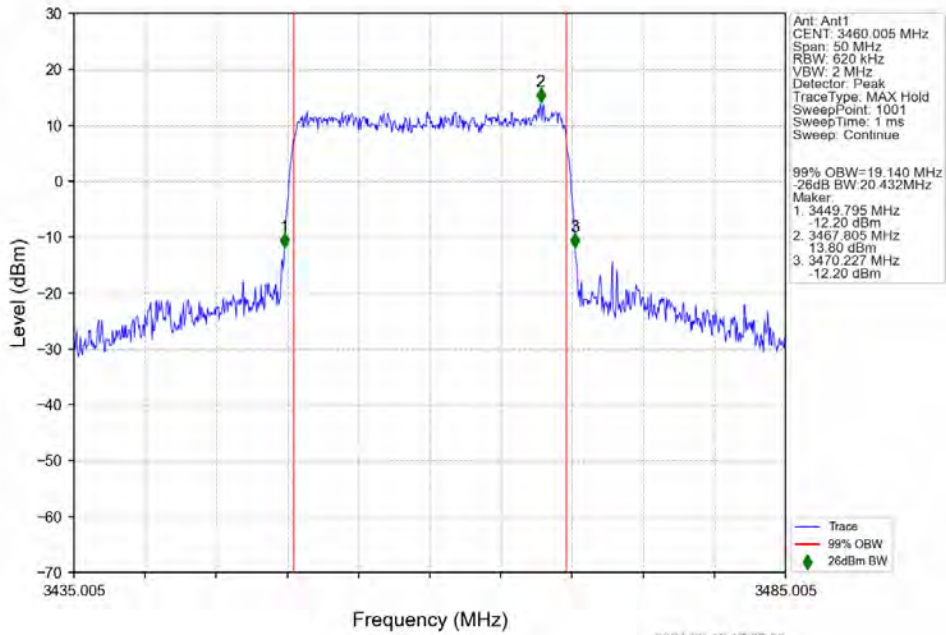

n78e 15kHz SISO NTV 20MHz CP-OFDM QPSK 3460.005MHz Outer Full