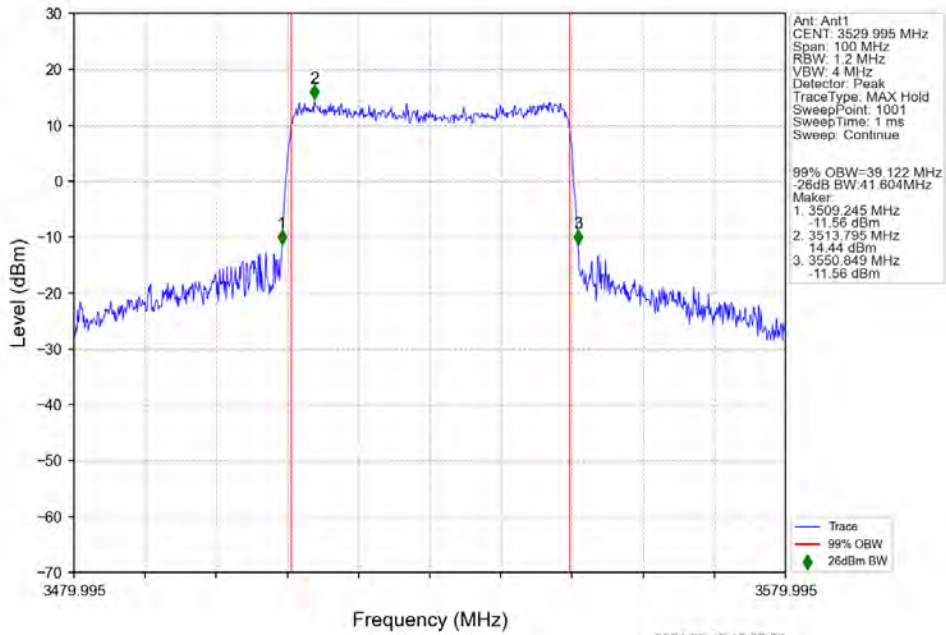

n78e 15kHz SISO NTV 40MHz CP-OFDM QPSK 3529.995MHz Outer Full