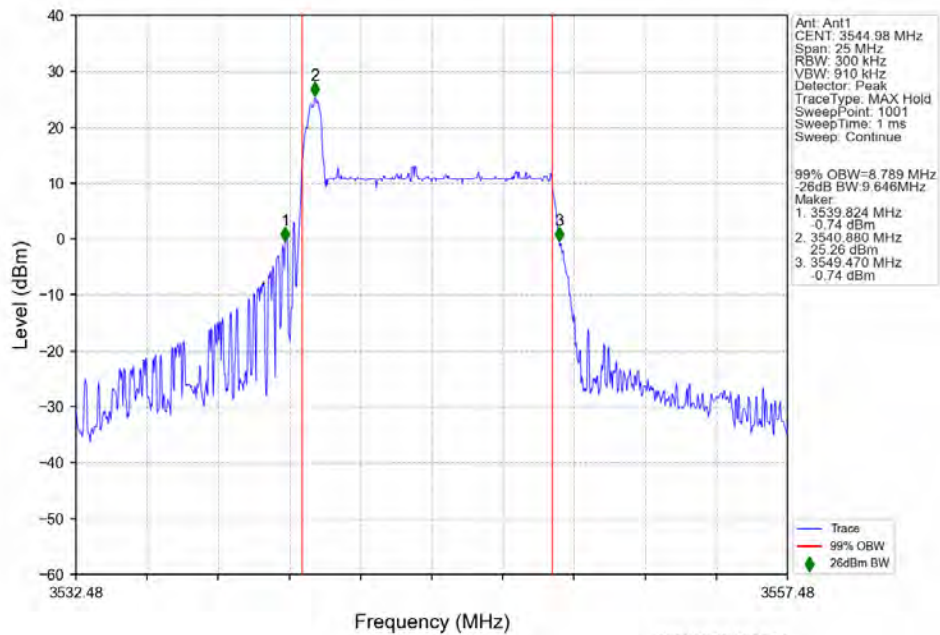

n78e 30kHz SISO NTV 10MHz DFT-s-OFDM 64 QAM 3544.98MHz Outer Full

n78e 30kHz SISO NTV 10MHz DFT-s-OFDM 256 QAM 3455.01MHz Outer Full

n78e 30kHz SISO NTV 10MHz DFT-s-OFDM 256 QAM 3500.01MHz Outer Full

n78e 30kHz SISO NTV 10MHz DFT-s-OFDM 256 QAM 3544.98MHz Outer Full