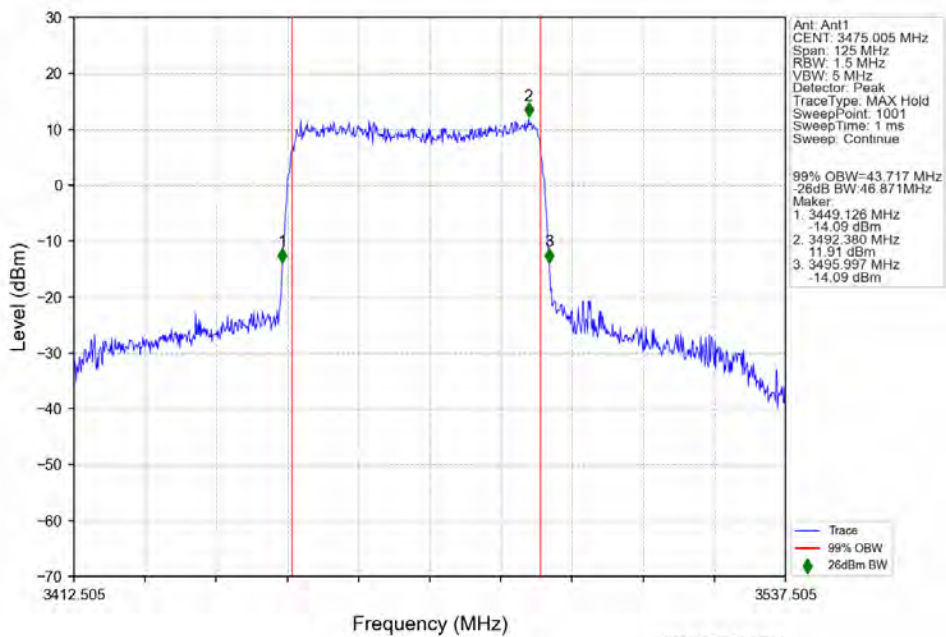

n78e 15kHz SISO NTV 50MHz CP-OFDM 256 QAM 3475.005MHz Outer Full