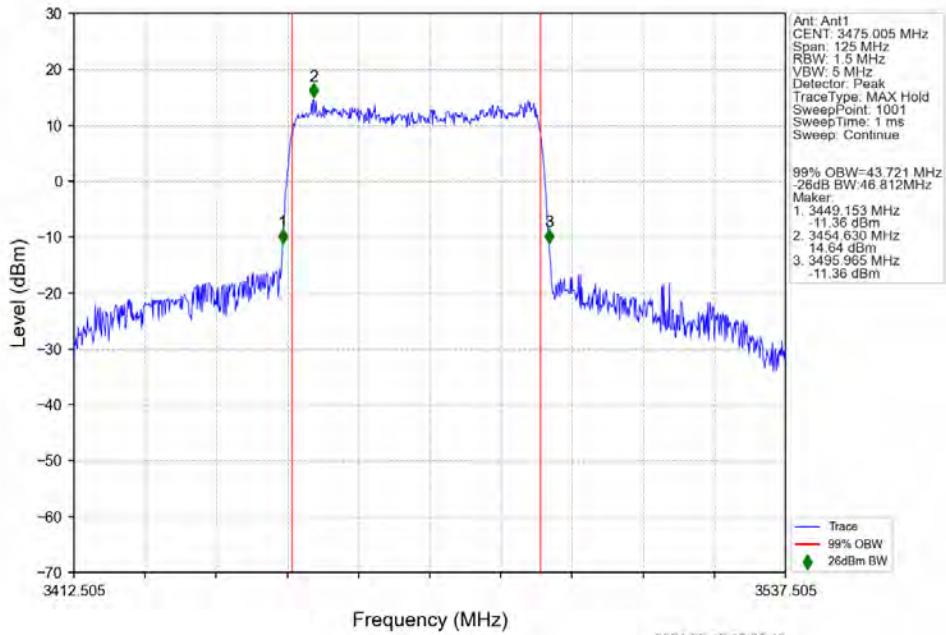

n78e 15kHz SISO NTN 50MHz CP-OFDM 16 QAM 3475.005MHz Outer Full

n78e 15kHz SISO NTN 50MHz CP-OFDM 16 QAM 3499.995MHz Outer Full

n78e 15kHz SISO NTN 50MHz CP-OFDM 16 QAM 3525MHz Outer Full

n78e 15kHz SISO NTN 50MHz CP-OFDM 64 QAM 3475.005MHz Outer Full