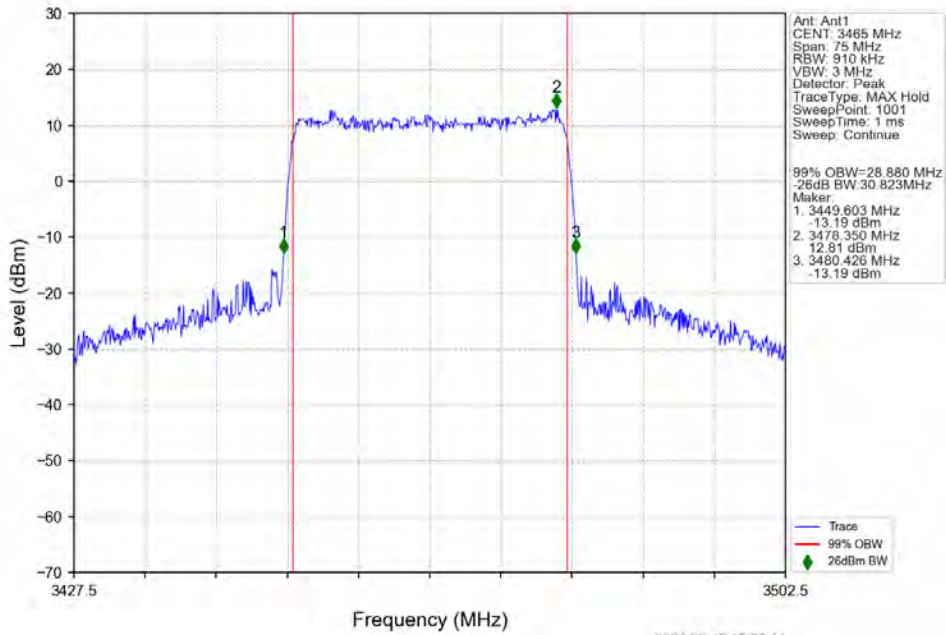

n78e 15kHz SISO NTN 30MHz CP-OFDM 64 QAM 3465MHz Outer Full