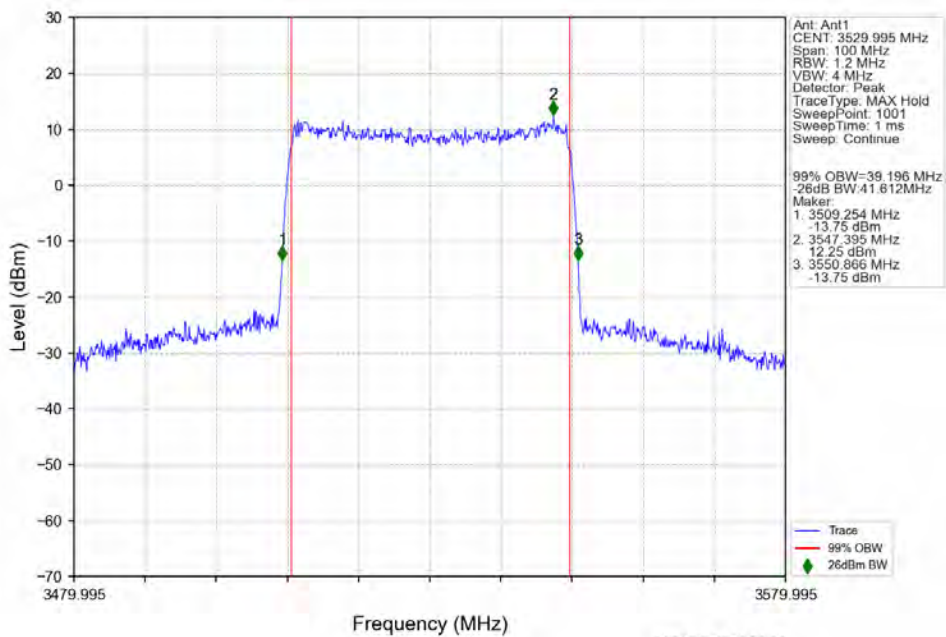

n78e 15kHz SISO NTVN 40MHz CP-OFDM 256 QAM 3529.995MHz Outer Full