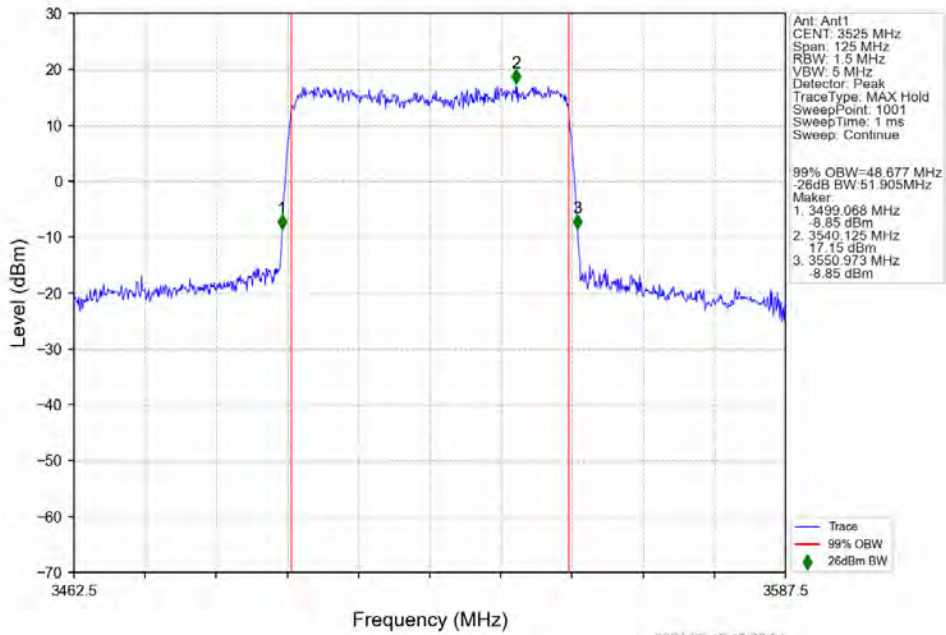

n78e 15kHz SISO NTVN 40MHz CP-OFDM 256 QAM 3499.995MHz Outer Full

n78e 15kHz SISO NTVN 40MHz CP-OFDM 256 QAM 3529.995MHz Outer Full

4.2.7 15k_SISO_50MHz_NTNV

n78e 15kHz SISO NTV 50MHz DFT-s-OFDM QPSK 3525MHz Outer Full