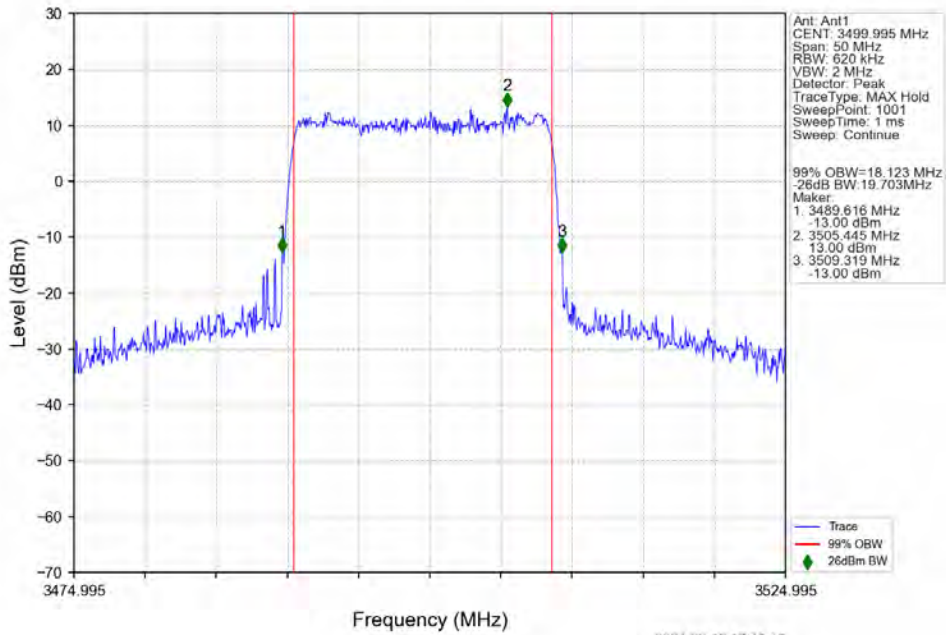

n78e 15kHz SISO NTN 20MHz DFT-s-OFDM 256 QAM 3499.995MHz Outer Full