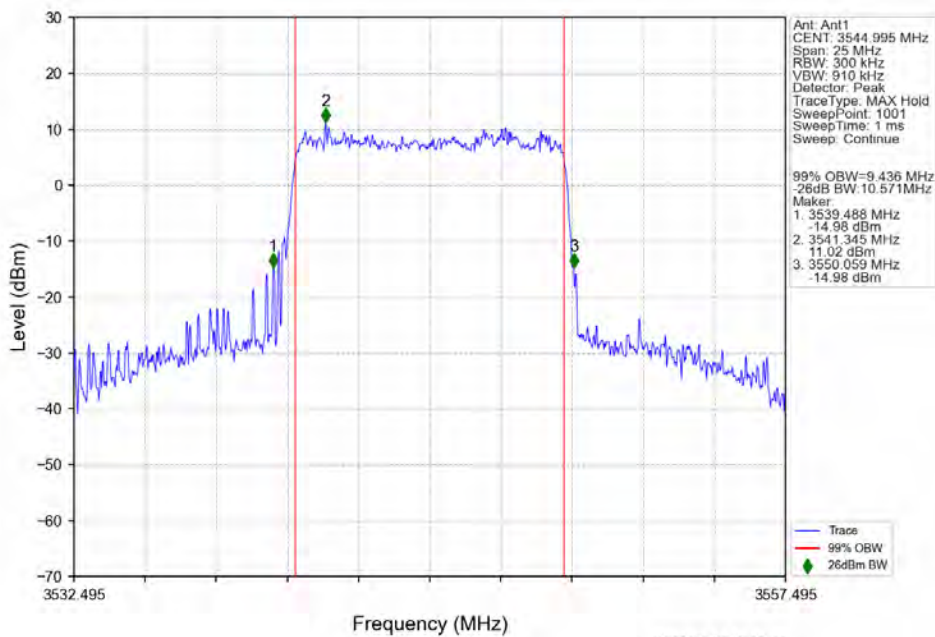

n78e 15kHz SISO NTN 10MHz CP-OFDM 256 QAM 3544.995MHz Outer Full