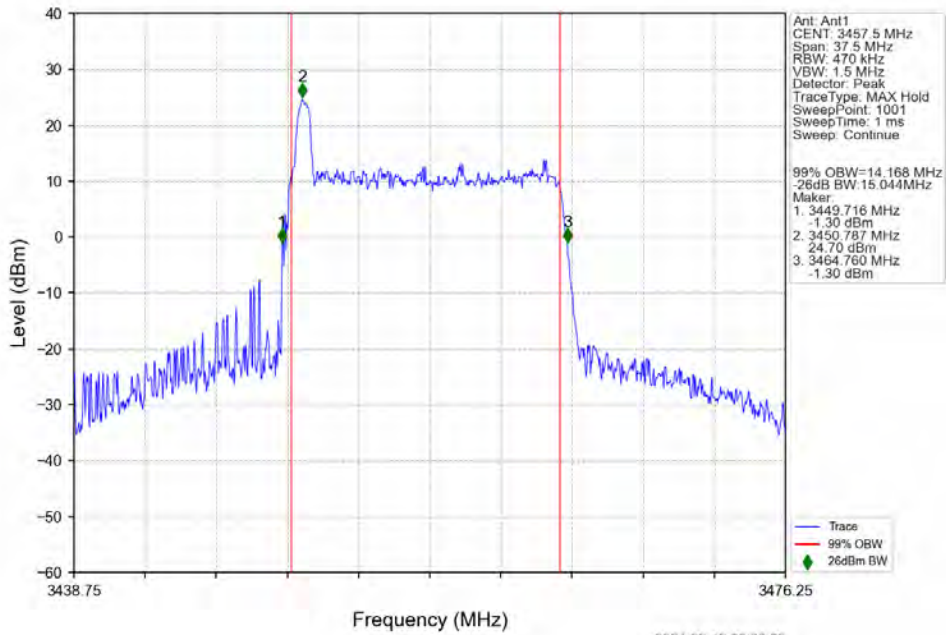

n78e 30kHz SISO NTN 15MHz CP-OFDM 64 QAM 3457.5MHz Outer Full