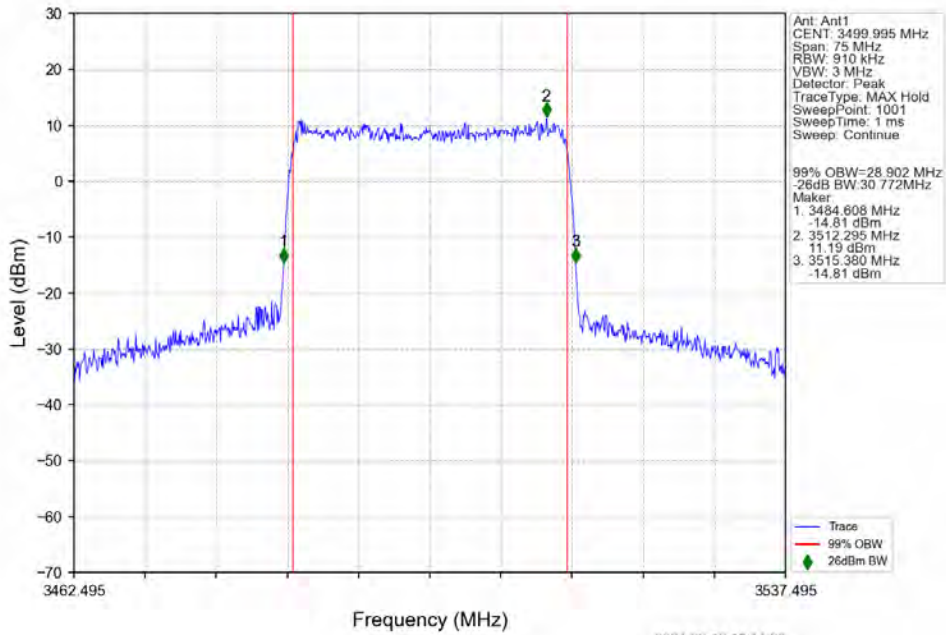

n78e 15kHz SISO NTNv 30MHz CP-OFDM 256 QAM 3499.995MHz Outer Full