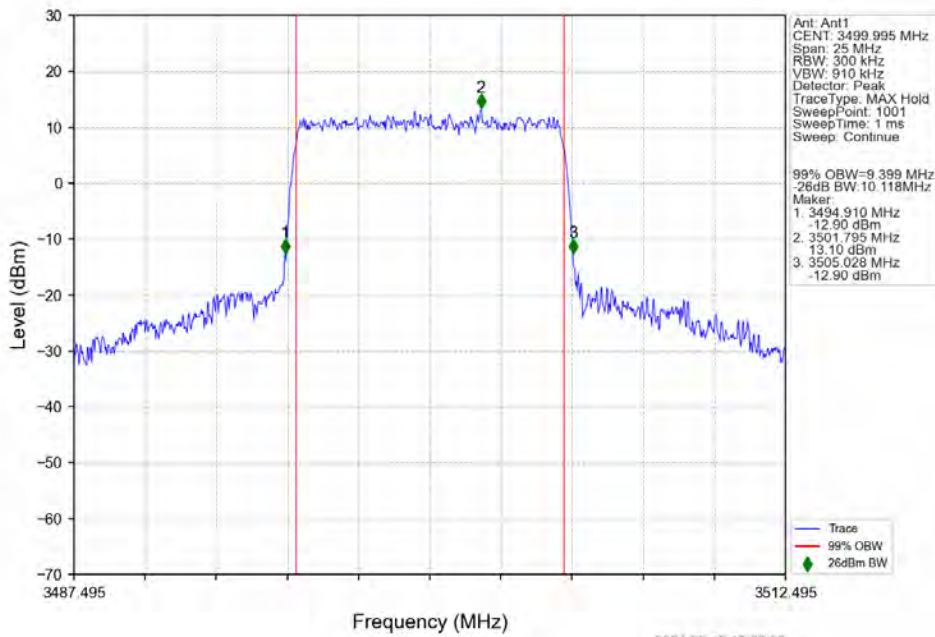

n78e 15kHz SISO NTN 10MHz CP-OFDM 16 QAM 3499.995MHz Outer Full