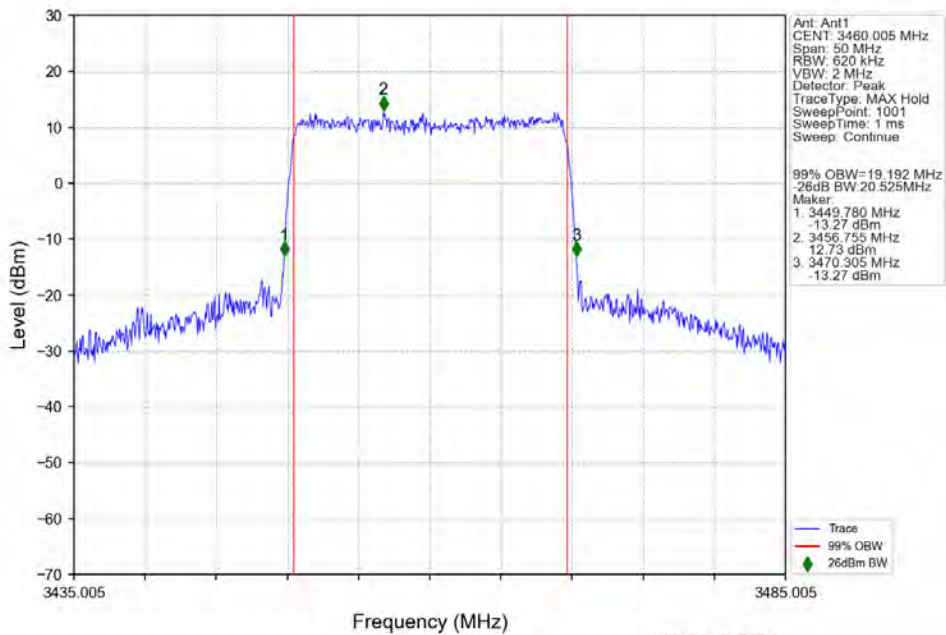

n78e 15kHz SISO NTV 20MHz CP-OFDM QPSK 3460.005MHz Outer Full

n78e 15kHz SISO NTV 20MHz CP-OFDM QPSK 3499.995MHz Outer Full

n78e 15kHz SISO NTN 20MHz CP-OFDM QPSK 3540MHz Outer Full

n78e 15kHz SISO NTN 20MHz CP-OFDM 16 QAM 3460.005MHz Outer Full