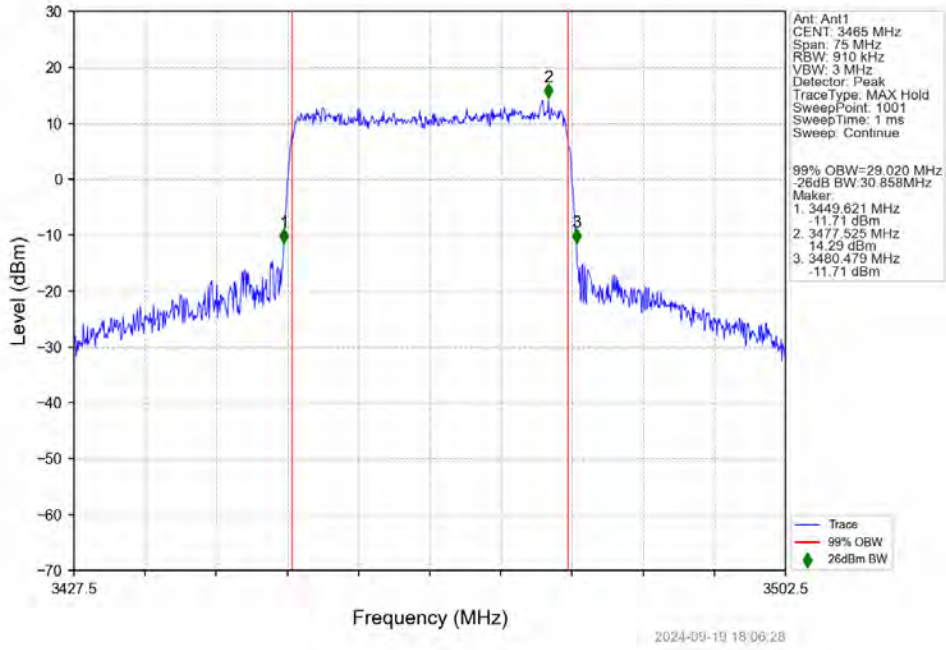

n78e 15kHz SISO NTNv 30MHz DFT-s-OFDM 256 QAM 3465MHz Outer Full

n78e 15kHz SISO NTV 30MHz DFT-s-OFDM 256 QAM 3499.995MHz Outer Full

n78e 15kHz SISO NTV 30MHz DFT-s-OFDM 256 QAM 3534.99MHz Outer Full

n78e 15kHz SISO NTN 30MHz CP-OFDM QPSK 3465MHz Outer Full