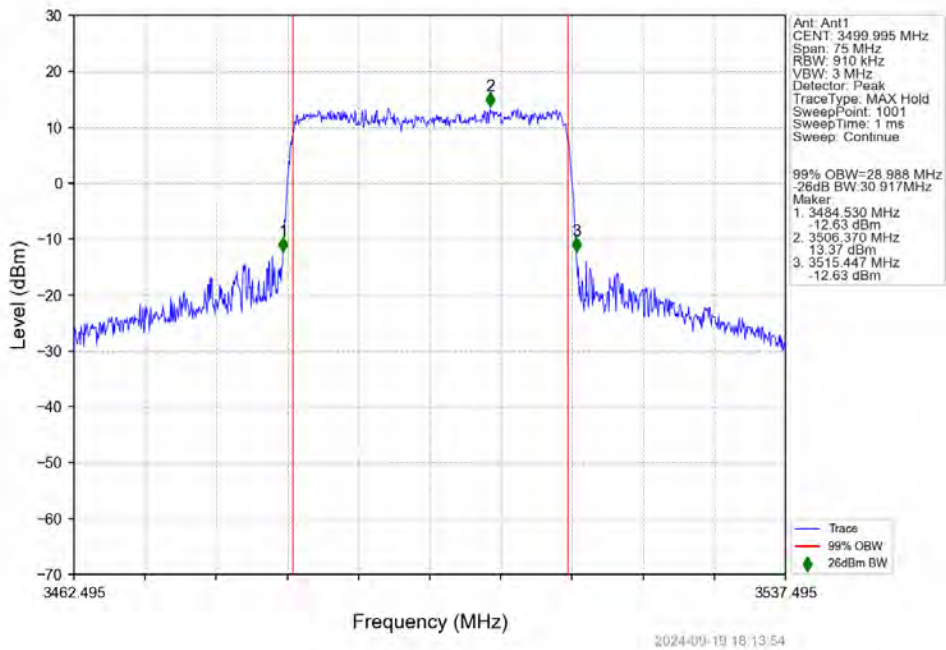

n78e 15kHz SISO NTN 30MHz CP-OFDM QPSK 3499.995MHz Outer Full