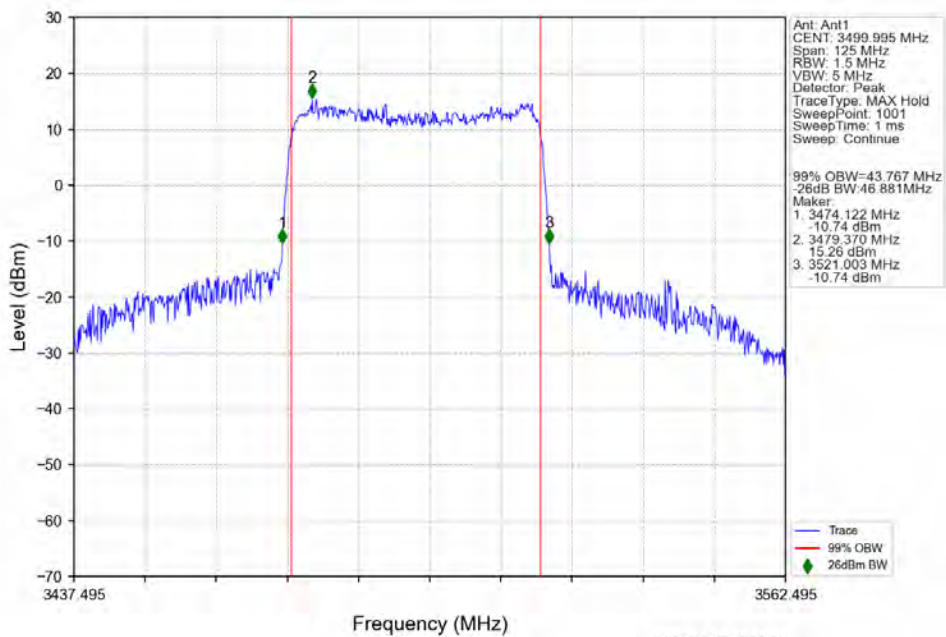

n78e 15kHz SISO NTN 50MHz CP-OFDM 64 QAM 3499.995MHz Outer Full