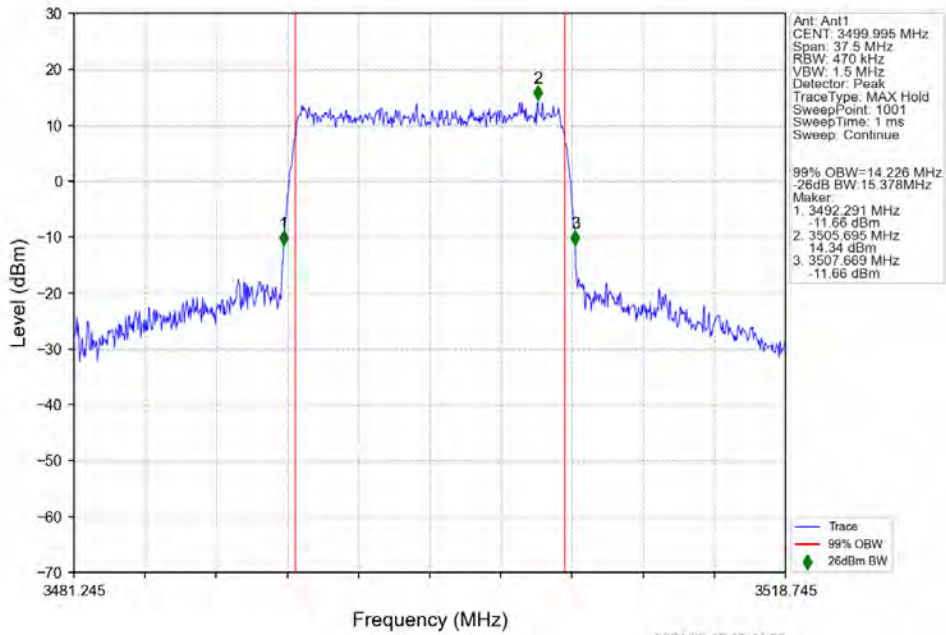

n78e 15kHz SISO NTN 15MHz CP-OFDM 16 QAM 3499.995MHz Outer Full