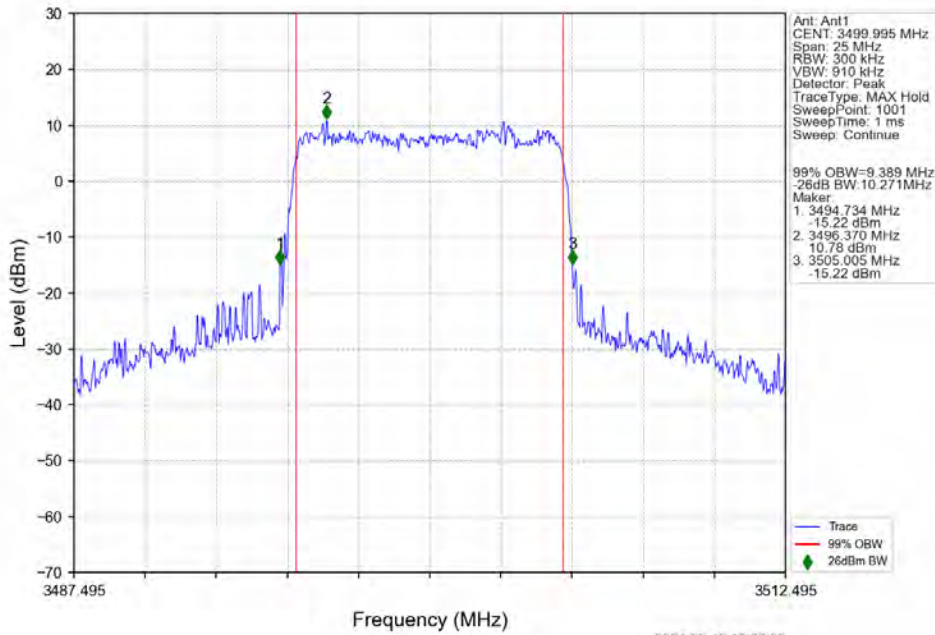

n78e 15kHz SISO NTN 10MHz CP-OFDM 256 QAM 3499.995MHz Outer Full