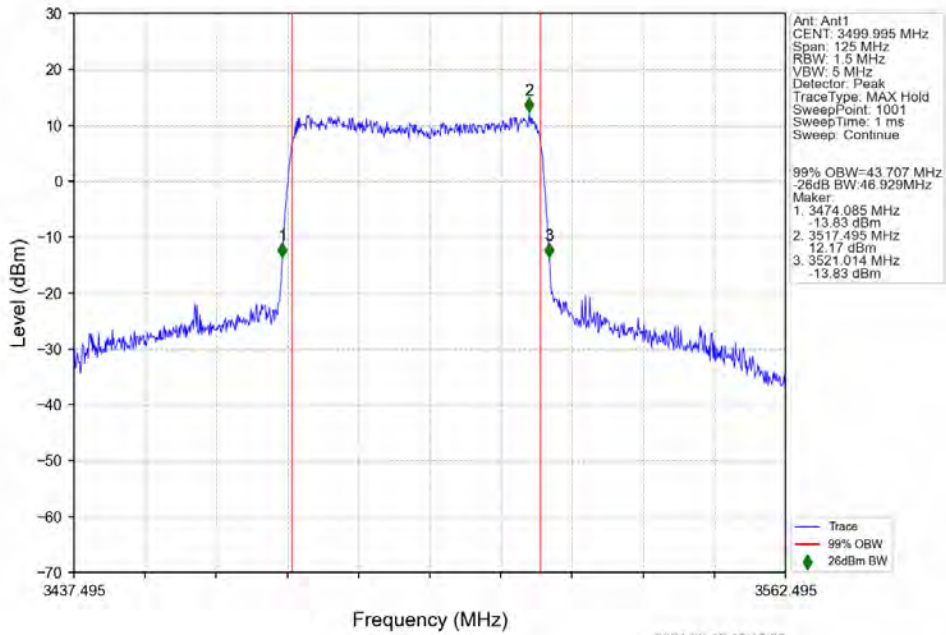

n78e 15kHz SISO NTN 50MHz CP-OFDM 64 QAM 3499.995MHz Outer Full

n78e 15kHz SISO NTV 50MHz CP-OFDM 64 QAM 3525MHz Outer Full

n78e 15kHz SISO NTV 50MHz CP-OFDM 256 QAM 3475.005MHz Outer Full

n78e 15kHz SISO NTV 50MHz CP-OFDM 256 QAM 3499.995MHz Outer Full