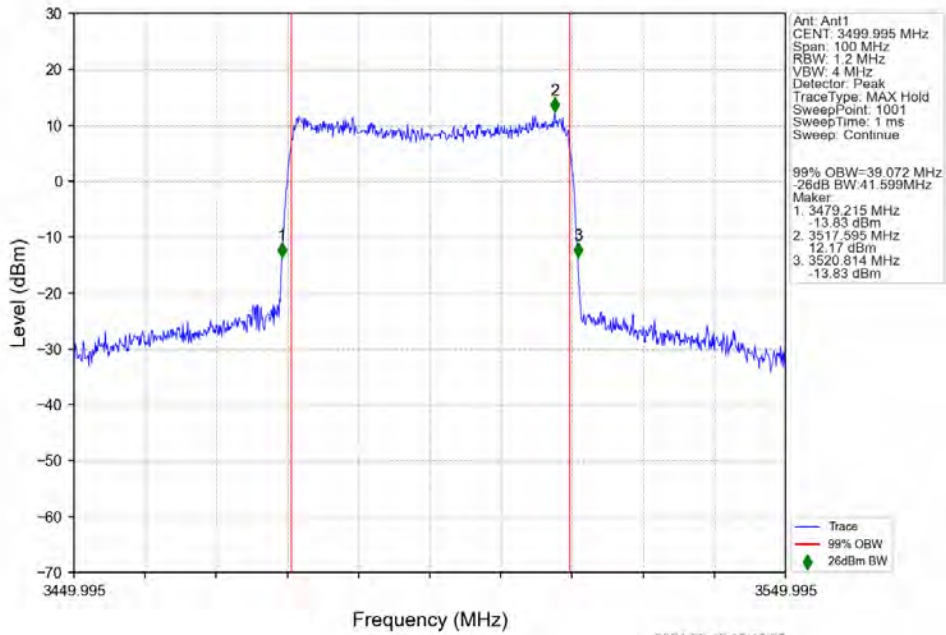

n78e 15kHz SISO NTVN 40MHz CP-OFDM 256 QAM 3499.995MHz Outer Full