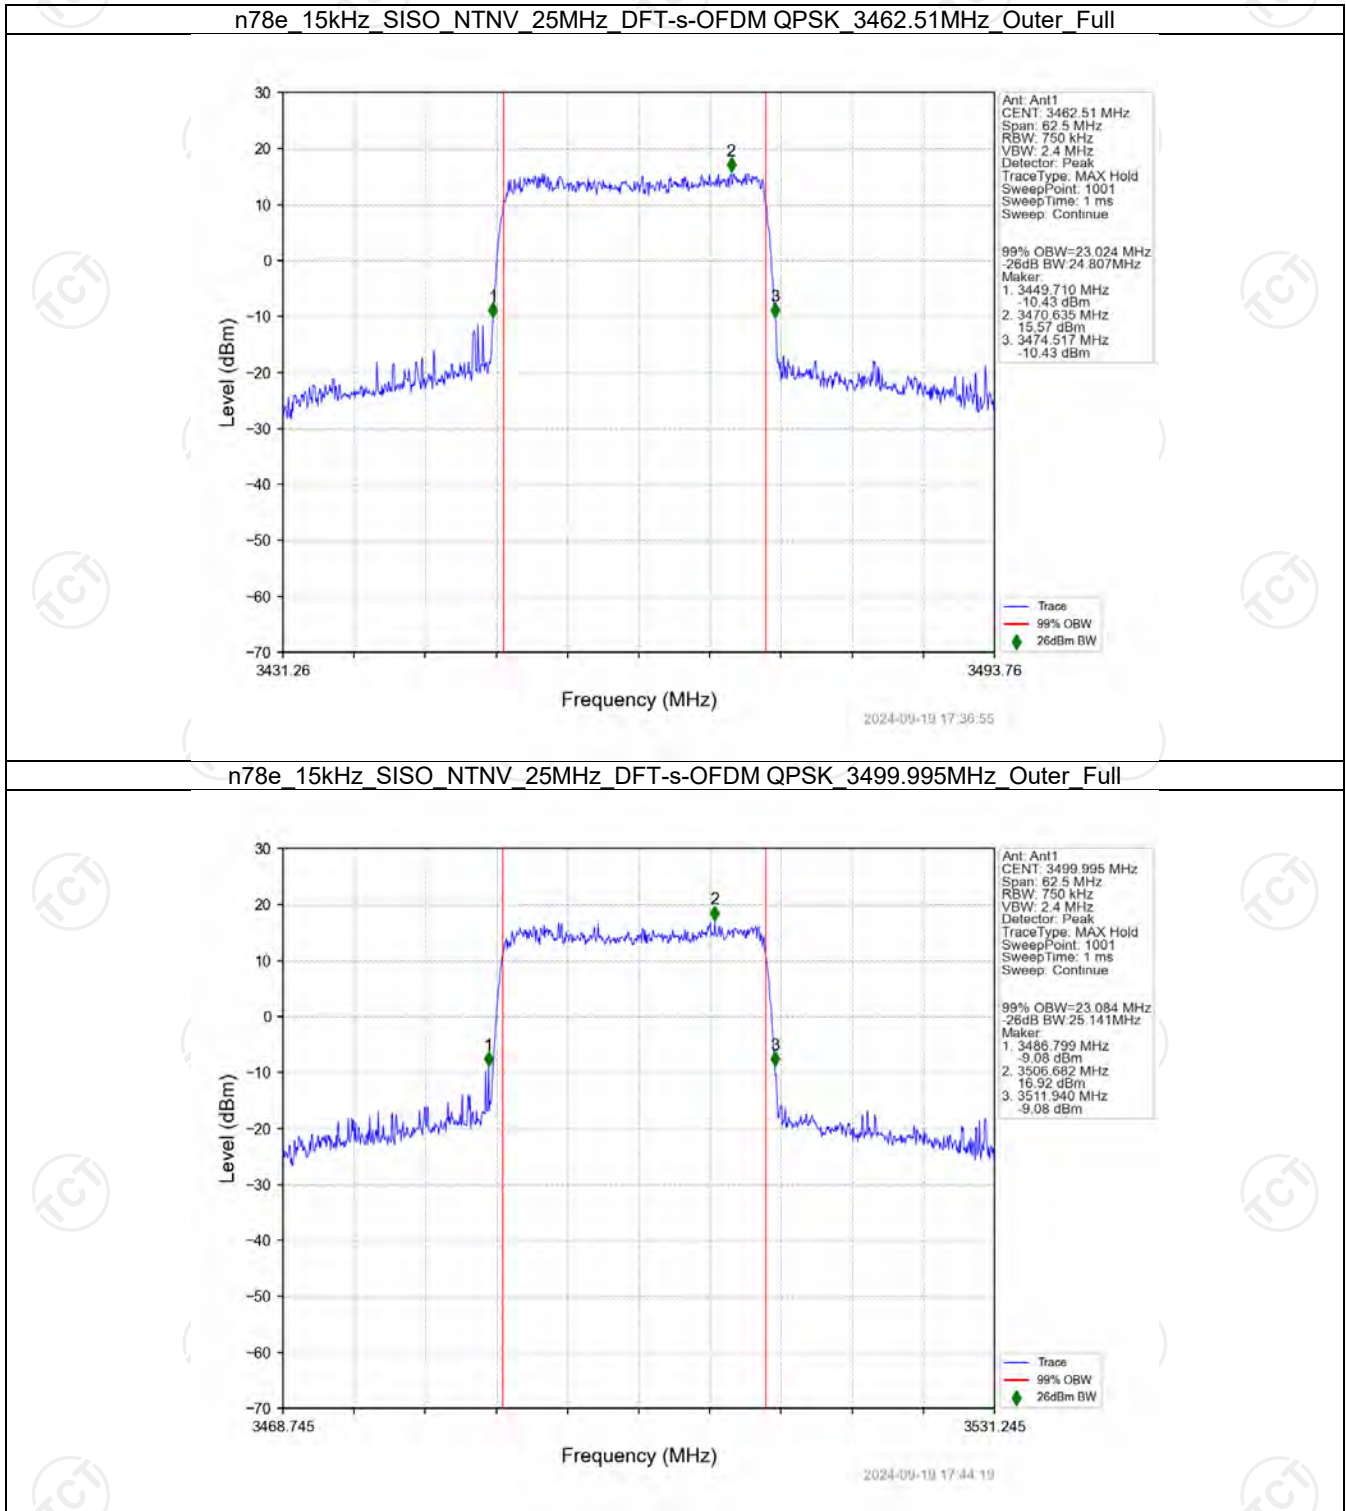

4.2.4 15k_SISO_25MHz_NTNV