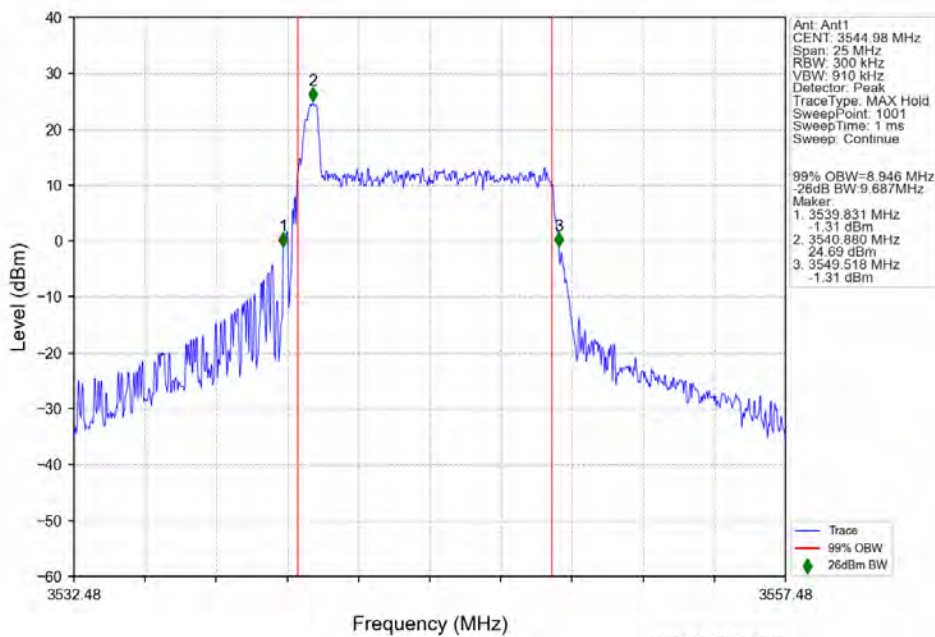

n78e 30kHz SISO NTN 10MHz CP-OFDM 16 QAM 3544.98MHz Outer Full