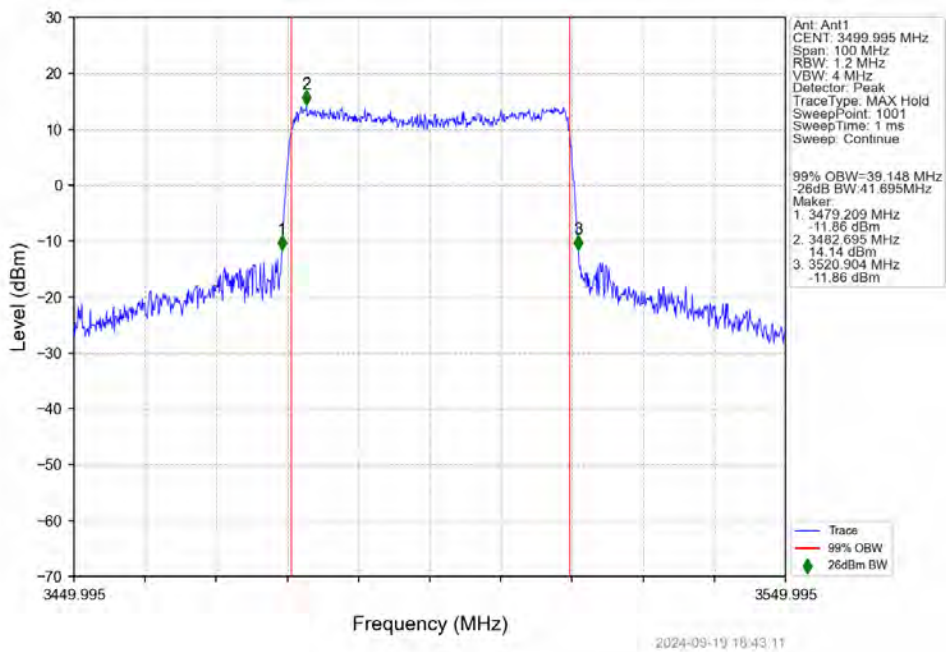

n78e 15kHz SISO NTV 40MHz DFT-s-OFDM 256 QAM 3499.995MHz Outer Full

n78e 15kHz SISO NTV 40MHz DFT-s-OFDM 256 QAM 3529.995MHz Outer Full

n78e 15kHz SISO NTN 40MHz CP-OFDM QPSK 3470.01MHz Outer Full

n78e 15kHz SISO NTN 40MHz CP-OFDM QPSK 3499.995MHz Outer Full