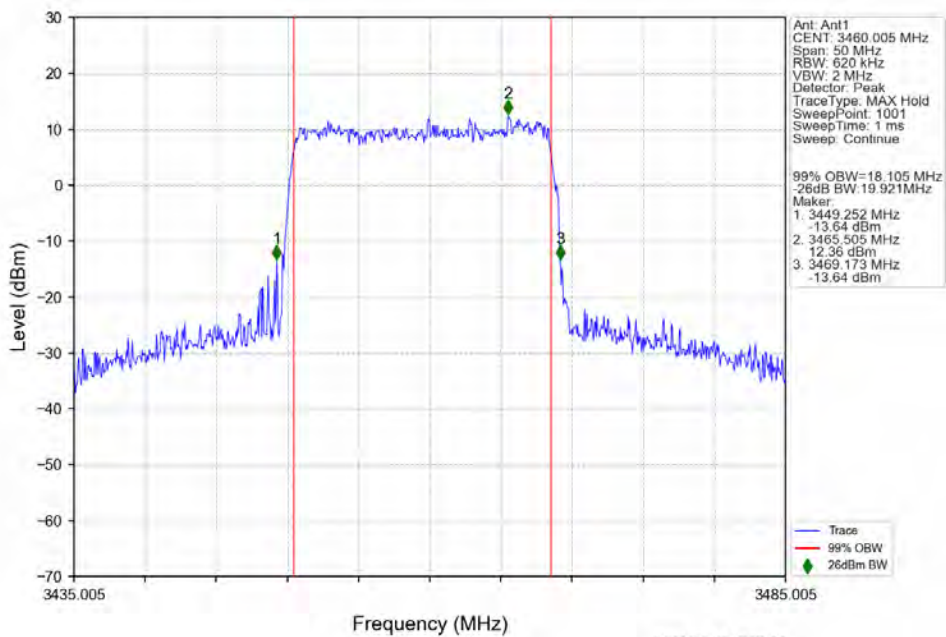

n78e 15kHz SISO NTV 20MHz DFT-s-OFDM 256 QAM 3460.005MHz Outer Full