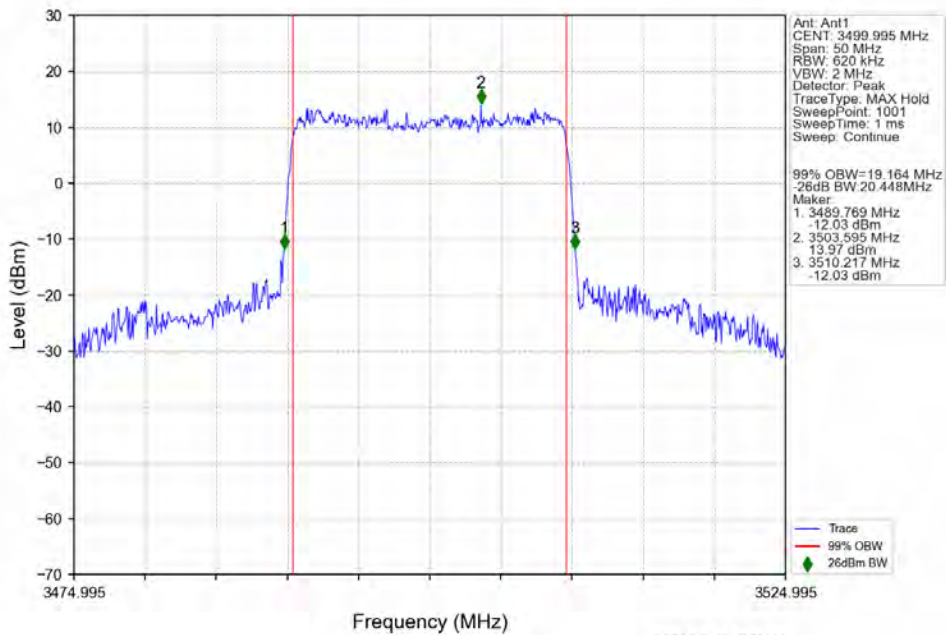

n78e 15kHz SISO NTN 20MHz CP-OFDM 16 QAM 3499.995MHz Outer Full

n78e 15kHz SISO NTN 20MHz CP-OFDM 16 QAM 3540MHz Outer Full

n78e 15kHz SISO NTN 20MHz CP-OFDM 64 QAM 3460.005MHz Outer Full

n78e 15kHz SISO NTN 20MHz CP-OFDM 64 QAM 3499.995MHz Outer Full