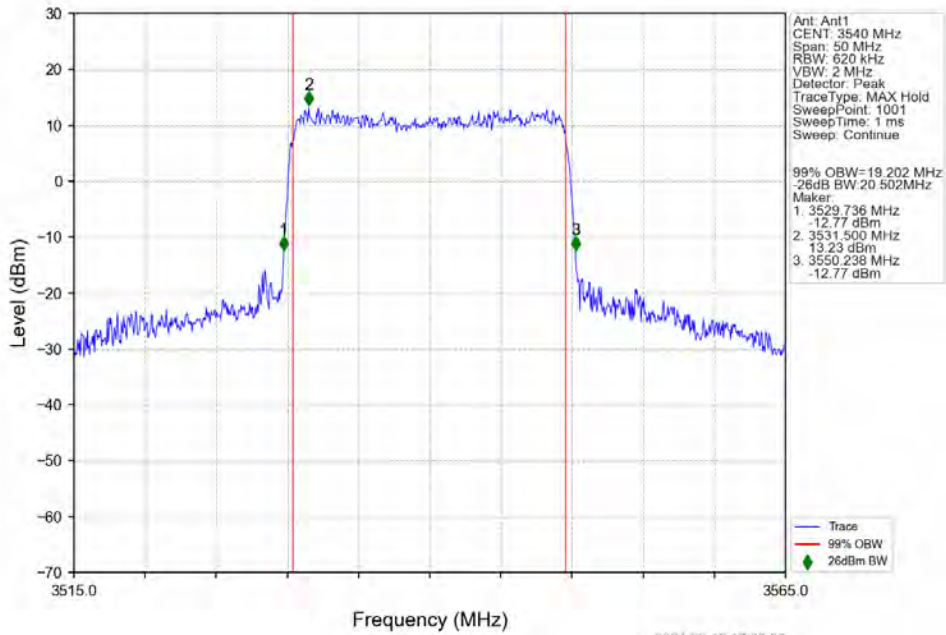

n78e 15kHz SISO NTV 20MHz CP-OFDM 64 QAM 3540MHz Outer Full