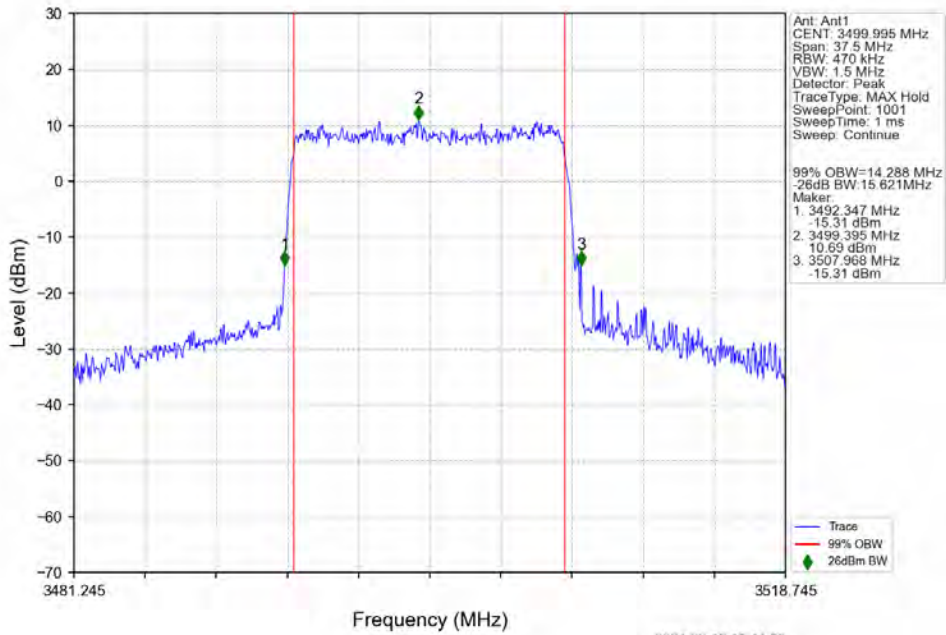

n78e 15kHz SISO NTN 15MHz CP-OFDM 64 QAM 3499.995MHz Outer Full

n78e 15kHz SISO NTV 15MHz CP-OFDM 64 QAM 3542.49MHz Outer Full

n78e 15kHz SISO NTV 15MHz CP-OFDM 256 QAM 3457.5MHz Outer Full

n78e 15kHz SISO NTN 15MHz CP-OFDM 256 QAM 3499.995MHz Outer Full