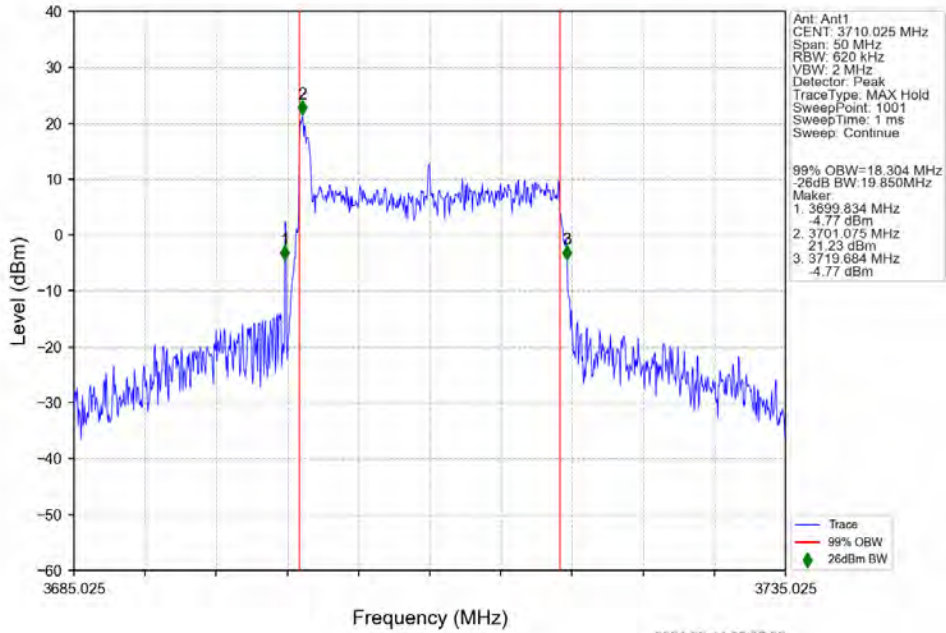

n78a 30kHz SISO NTNv 20MHz CP-OFDM 16 QAM 3710.025MHz Outer Full