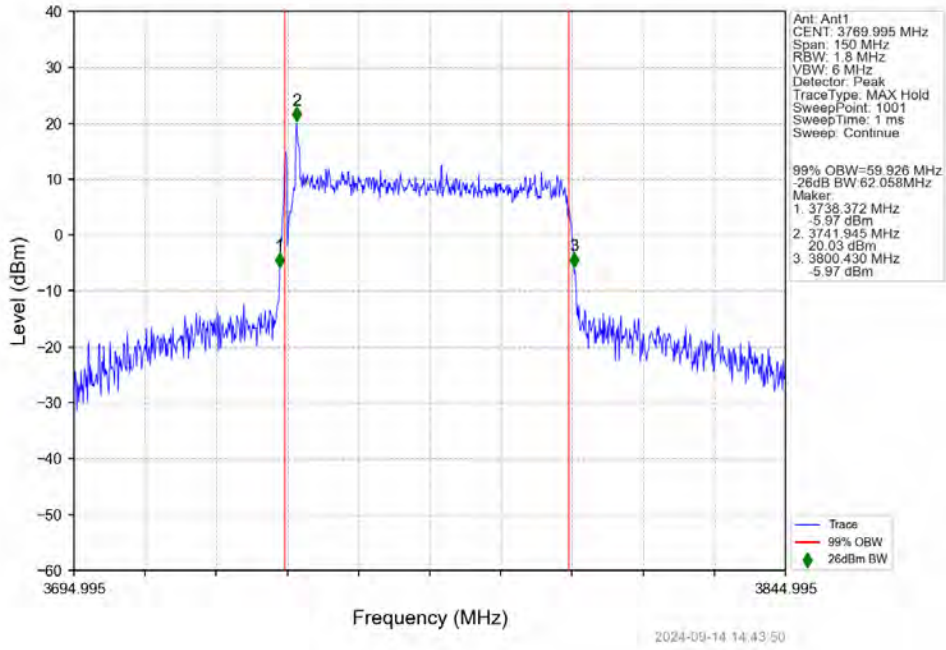

n78a 30kHz SISO NTNv 60MHz CP-OFDM 16 QAM 3769.995MHz Outer Full