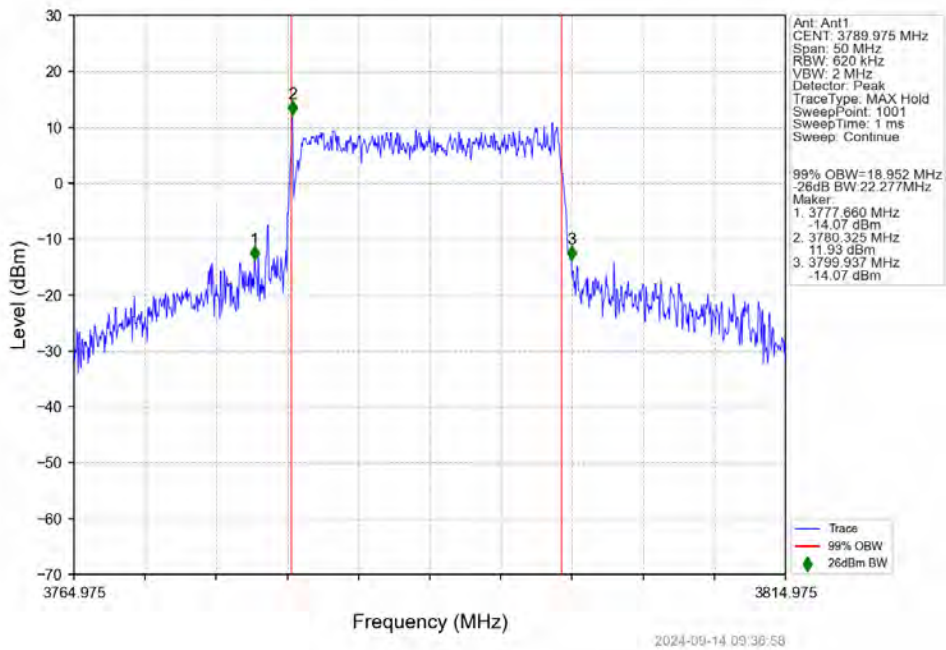

n78a 30kHz SISO NTV 20MHz DFT-s-OFDM 256 QAM 3789.975MHz Outer Full

n78a 30kHz SISO NTV 20MHz CP-OFDM QPSK 3710.025MHz Outer Full

n78a 30kHz SISO NTV 20MHz CP-OFDM QPSK 3750.015MHz Outer Full

n78a 30kHz SISO NTV 20MHz CP-OFDM QPSK 3789.975MHz Outer Full