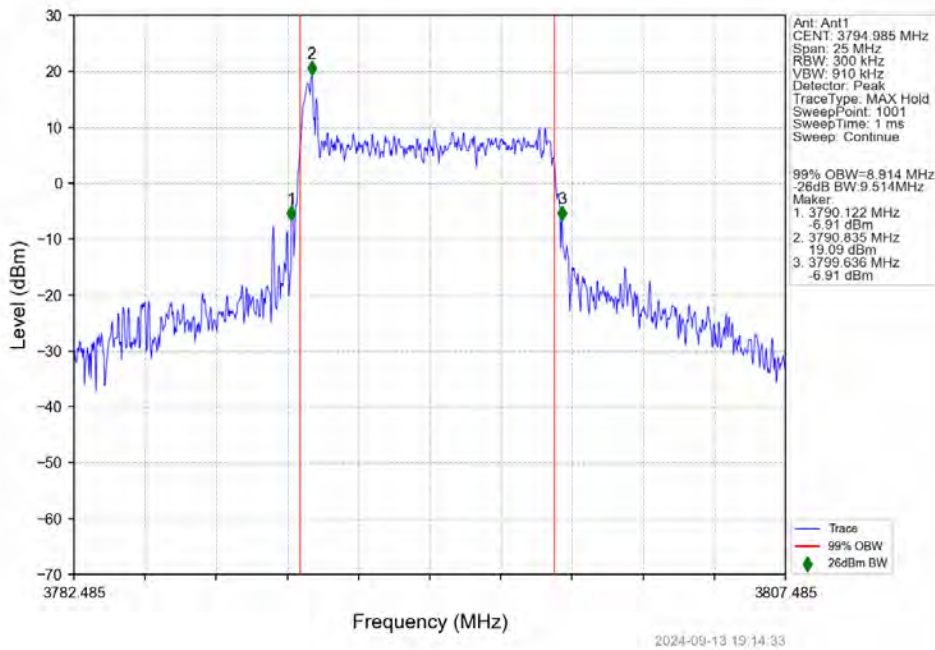

n78a 30kHz SISO NTV 10MHz DFT-s-OFDM 256 QAM 3794.985MHz Outer Full

n78a 30kHz SISO NTV 10MHz CP-OFDM QPSK 3705.015MHz Outer Full

n78a 30kHz SISO NTV 10MHz CP-OFDM QPSK 3750.015MHz Outer Full

n78a 30kHz SISO NTV 10MHz CP-OFDM QPSK 3794.985MHz Outer Full