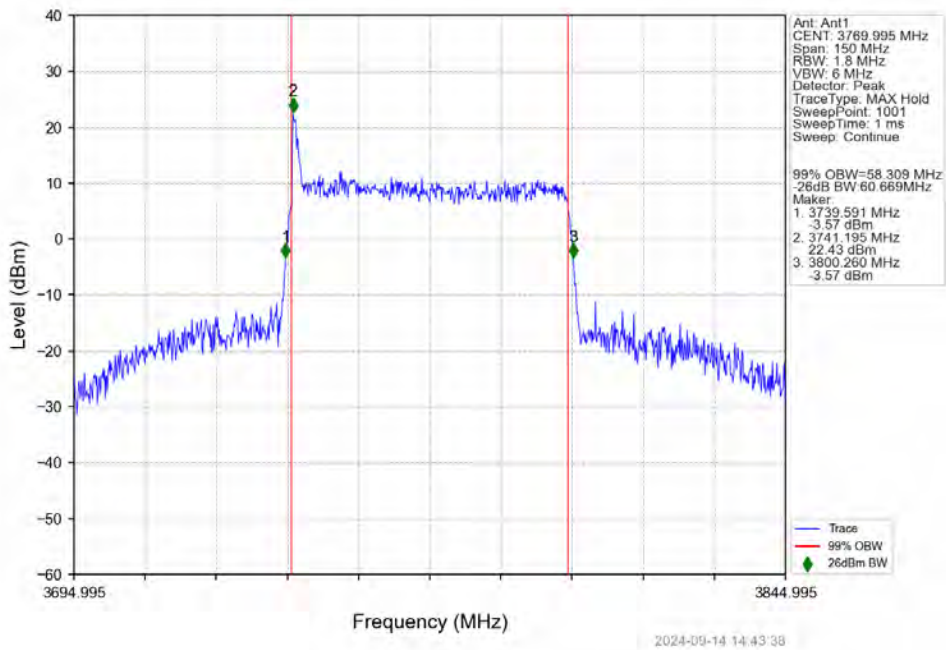

n78a 30kHz SISO NTV 60MHz DFT-s-OFDM 256 QAM 3769.995MHz Outer Full

n78a 30kHz SISO NTV 60MHz CP-OFDM QPSK 3730.005MHz Outer Full

n78a 30kHz SISO NTV 60MHz CP-OFDM QPSK 3750.015MHz Outer Full

n78a 30kHz SISO NTV 60MHz CP-OFDM QPSK 3769.995MHz Outer Full