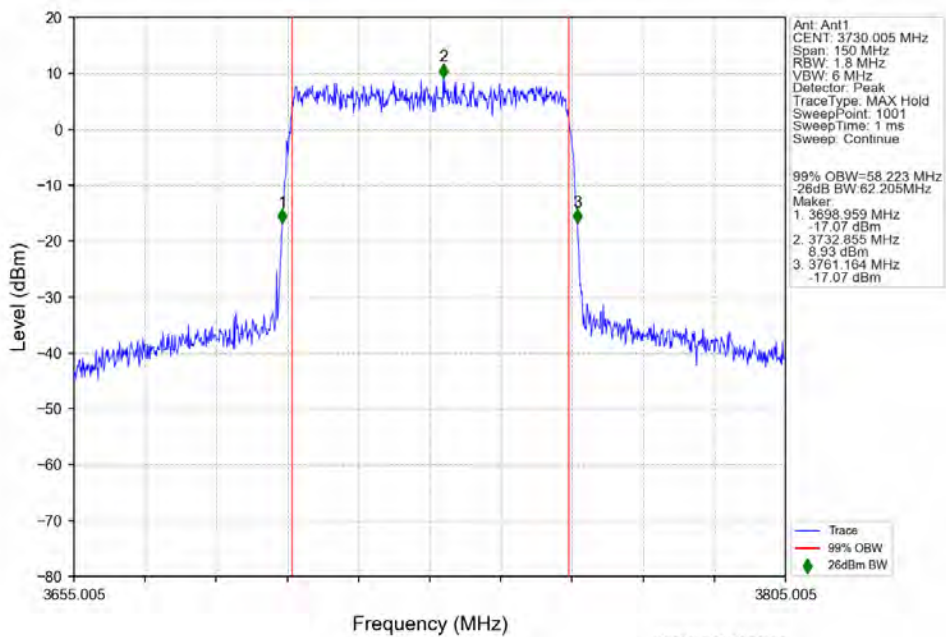

n77a 30kHz SISO NTN 50MHz CP-OFDM 256 QAM 3954.975MHz Outer Full

4.2.11 30k\_SISO\_60MHz\_NTNV

n77a 30kHz SISO NTN 60MHz DFT-s-OFDM PI/2 BPSK 3949.995MHz Outer Full

n77a 30kHz SISO NTN 60MHz DFT-s-OFDM QPSK 3730.005MHz Outer Full