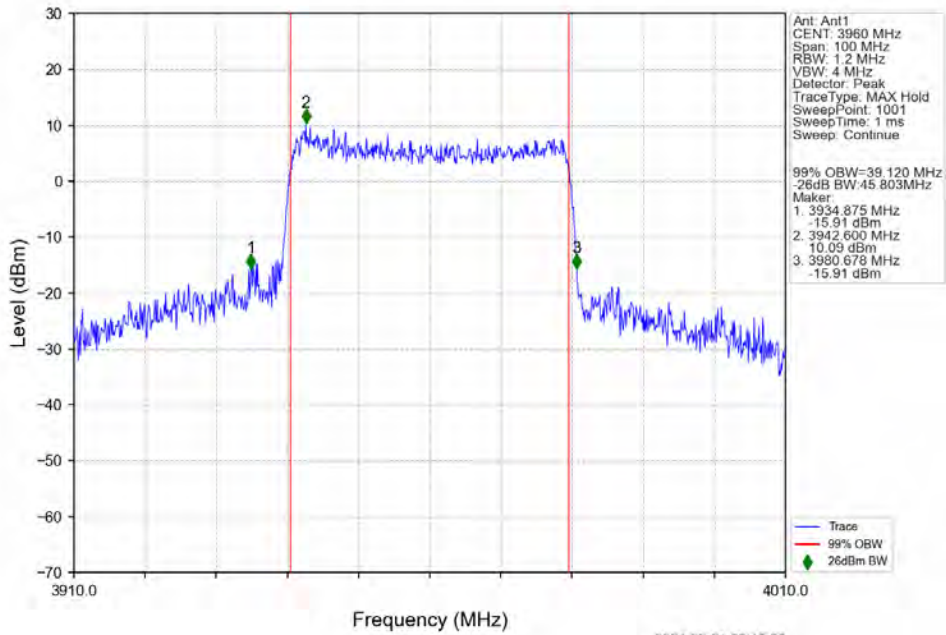

n77a 15kHz SISO NTN 40MHz CP-OFDM 64 QAM 3720MHz Outer Full