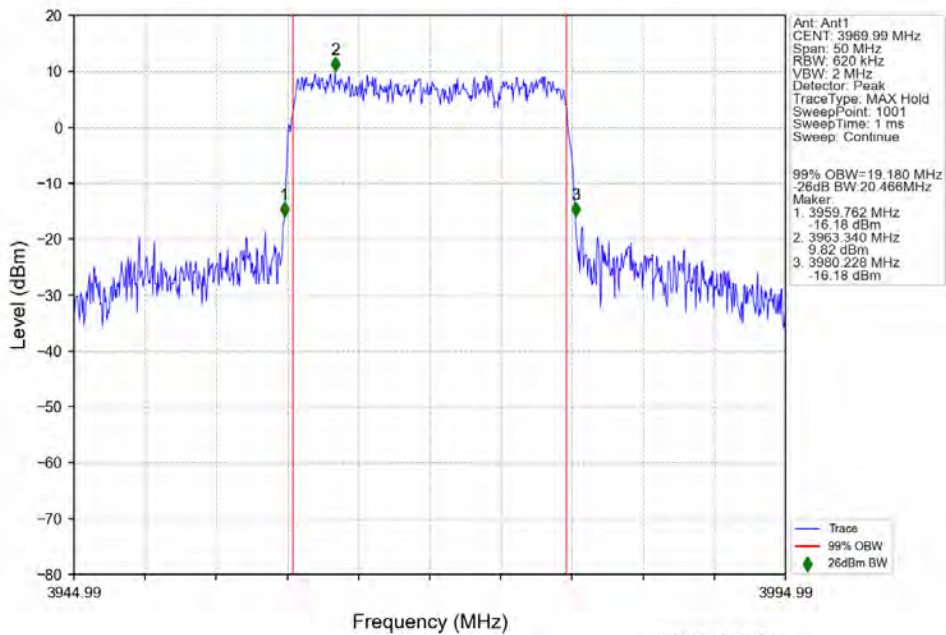

n77a 15kHz SISO NTV 20MHz CP-OFDM 16 QAM 3969.99MHz Outer Full

n77a 15kHz SISO NTV 20MHz CP-OFDM 64 QAM 3710.01MHz Outer Full

n77a 15kHz SISO NTV 20MHz CP-OFDM 64 QAM 3840MHz Outer Full

n77a 15kHz SISO NTV 20MHz CP-OFDM 64 QAM 3969.99MHz Outer Full