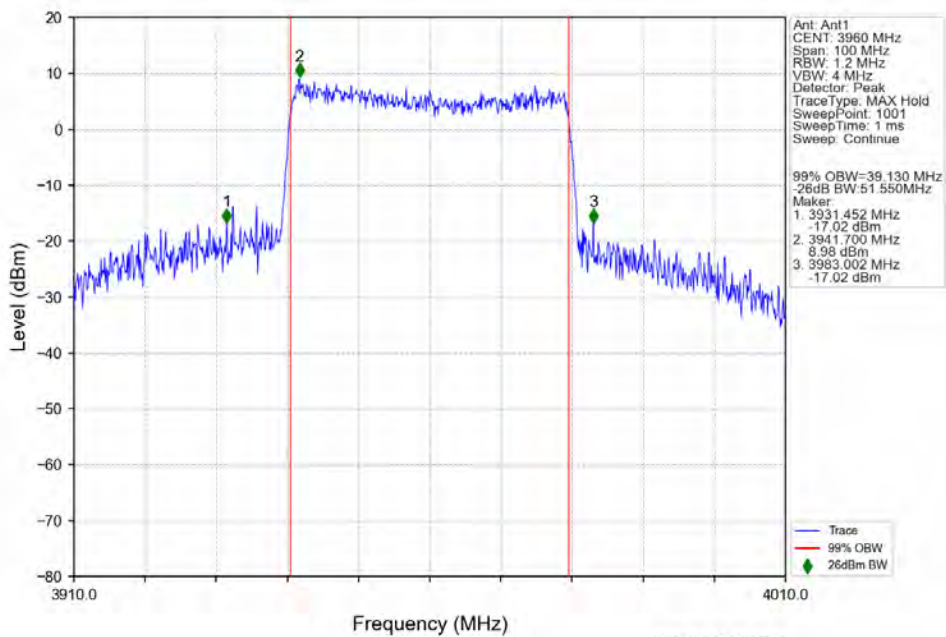

n77a 15kHz SISO NTN 40MHz DFT-s-OFDM 256 QAM 3960MHz Outer Full

n77a 15kHz SISO NTN 40MHz CP-OFDM QPSK 3720MHz Outer Full

n77a 15kHz SISO NTN 40MHz CP-OFDM QPSK 3840MHz Outer Full

n77a 15kHz SISO NTN 40MHz CP-OFDM QPSK 3960MHz Outer Full