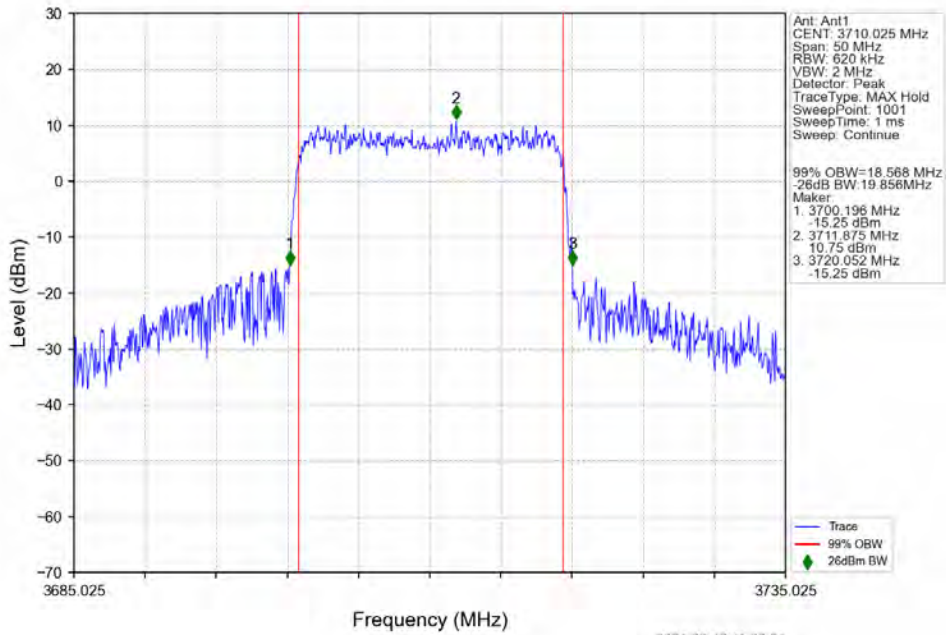

n77a 30kHz SISO NTV 20MHz CP-OFDM QPSK 3710.025MHz Outer Full

n77a 30kHz SISO NTV 20MHz CP-OFDM QPSK 3839.985MHz Outer Full

n77a 30kHz SISO NTV 20MHz CP-OFDM QPSK 3969.975MHz Outer Full

n77a 30kHz SISO NTN 20MHz CP-OFDM 16 QAM 3710.025MHz Outer Full