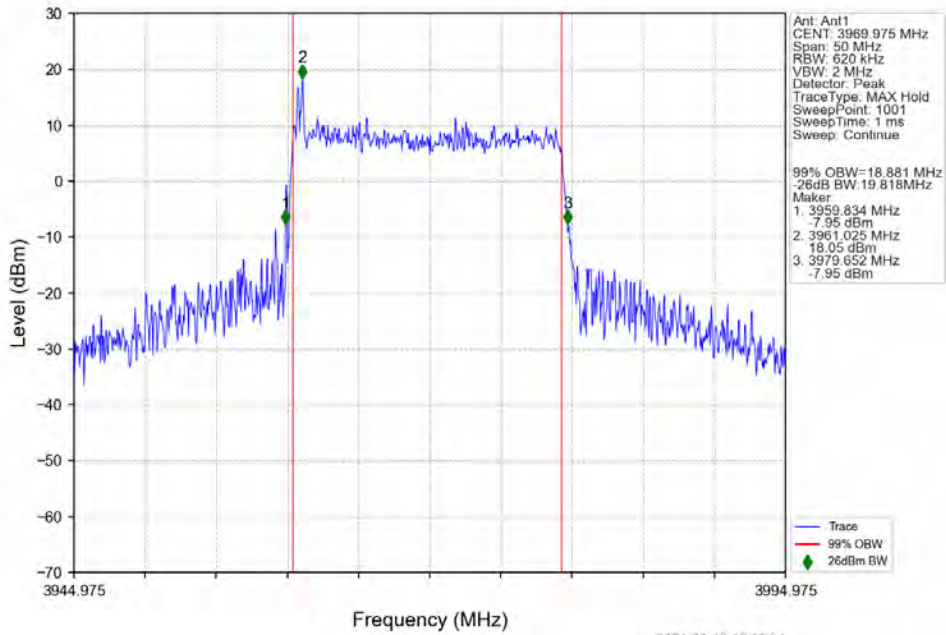

n77a 30kHz SISO NTN 20MHz CP-OFDM 64 QAM 3710.025MHz Outer Full