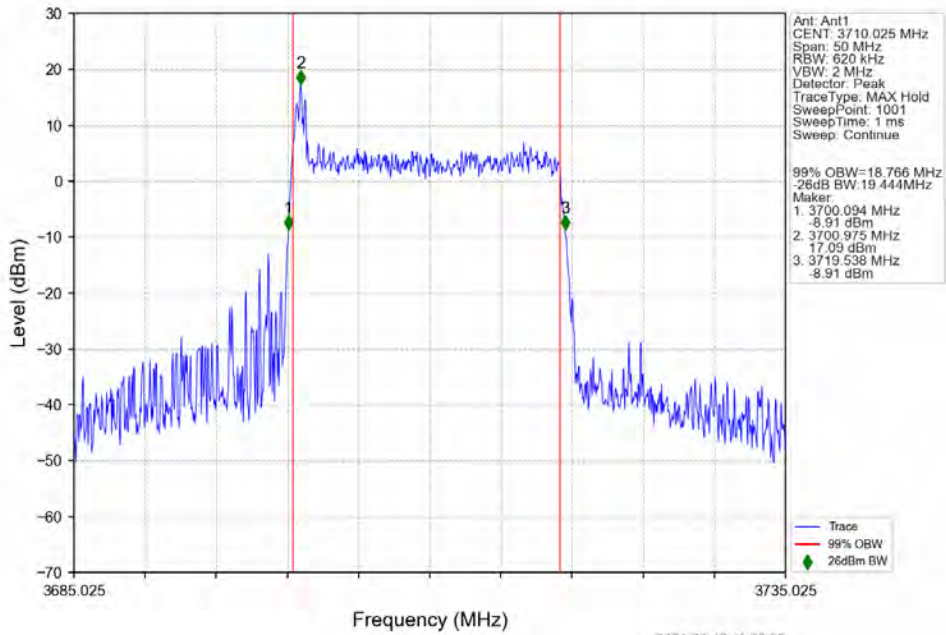

n77a 30kHz SISO NTN 20MHz CP-OFDM 256 QAM 3839.985MHz Outer Full