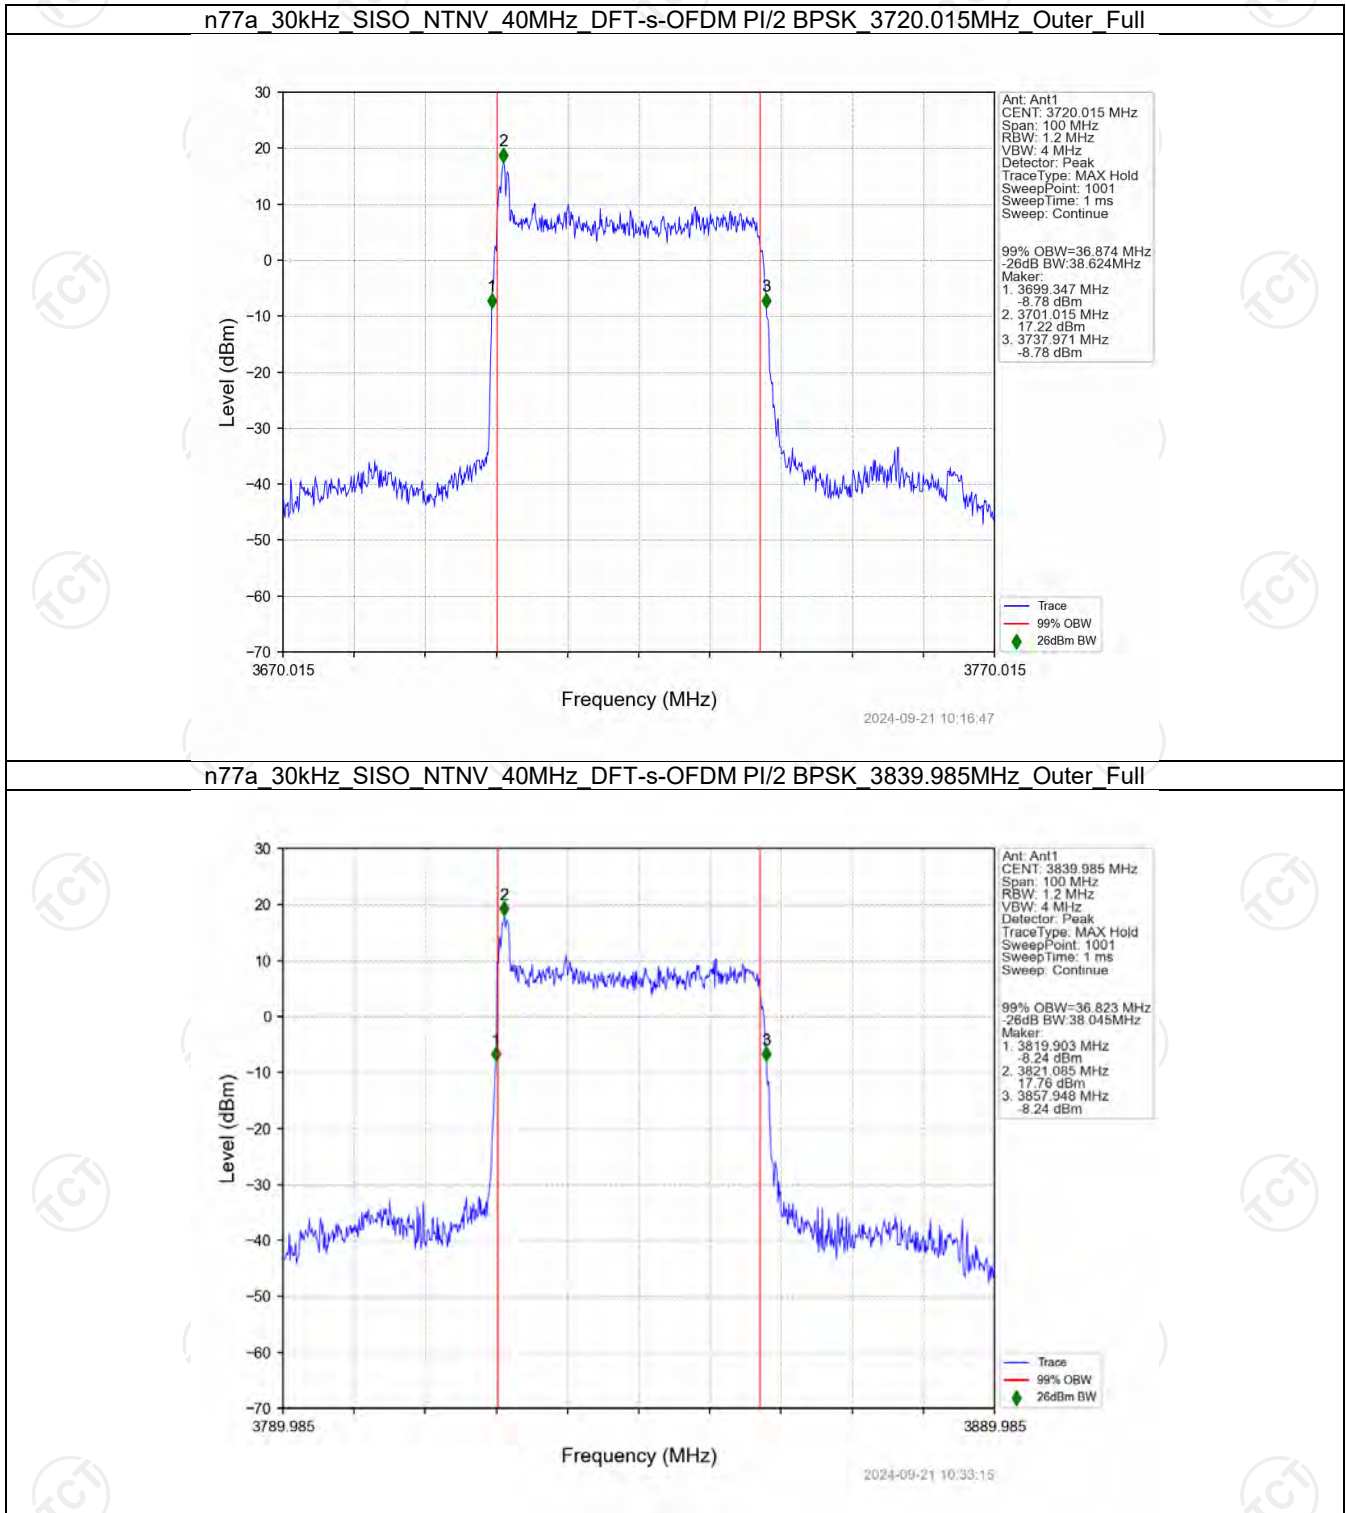

n77a 30kHz SISO NTN 40MHz DFT-s-OFDM PI/2 BPSK 3959.985MHz Outer Full

4.2.9 30k_SISO_40MHz_NTNV