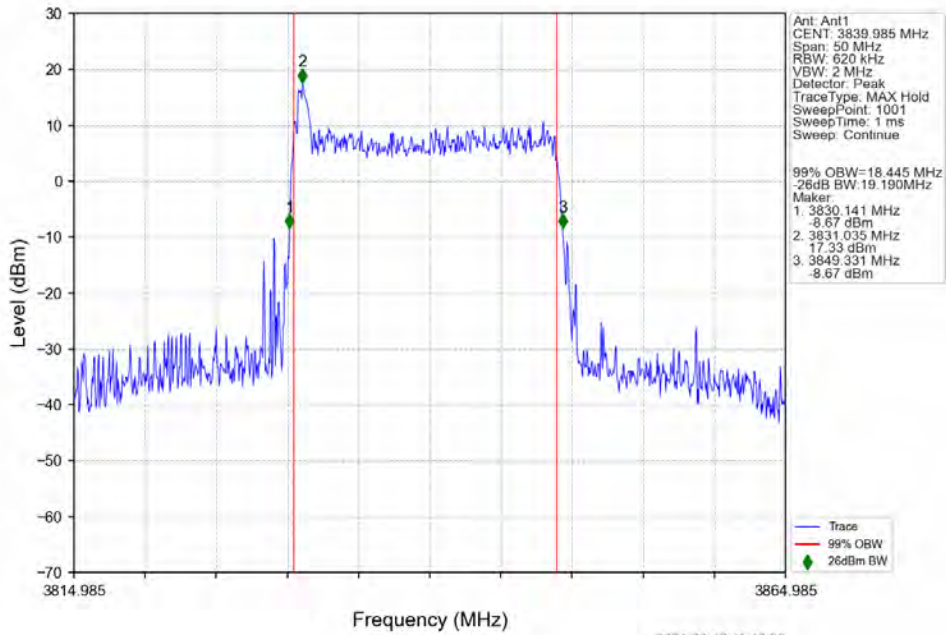

n77a 30kHz SISO NTN 20MHz DFT-s-OFDM QPSK 3839.985MHz Outer Full