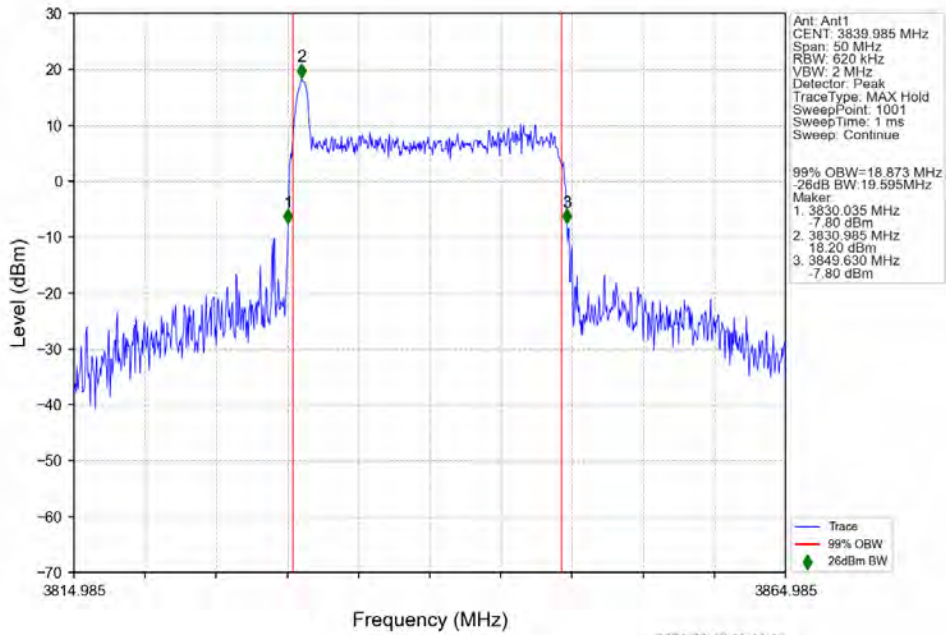

n77a 30kHz SISO NTN 20MHz CP-OFDM 16 QAM 3839.985MHz Outer Full

n77a 30kHz SISO NTN 20MHz CP-OFDM 16 QAM 3969.975MHz Outer Full

n77a 30kHz SISO NTN 20MHz CP-OFDM 64 QAM 3710.025MHz Outer Full

n77a 30kHz SISO NTN 20MHz CP-OFDM 64 QAM 3839.985MHz Outer Full