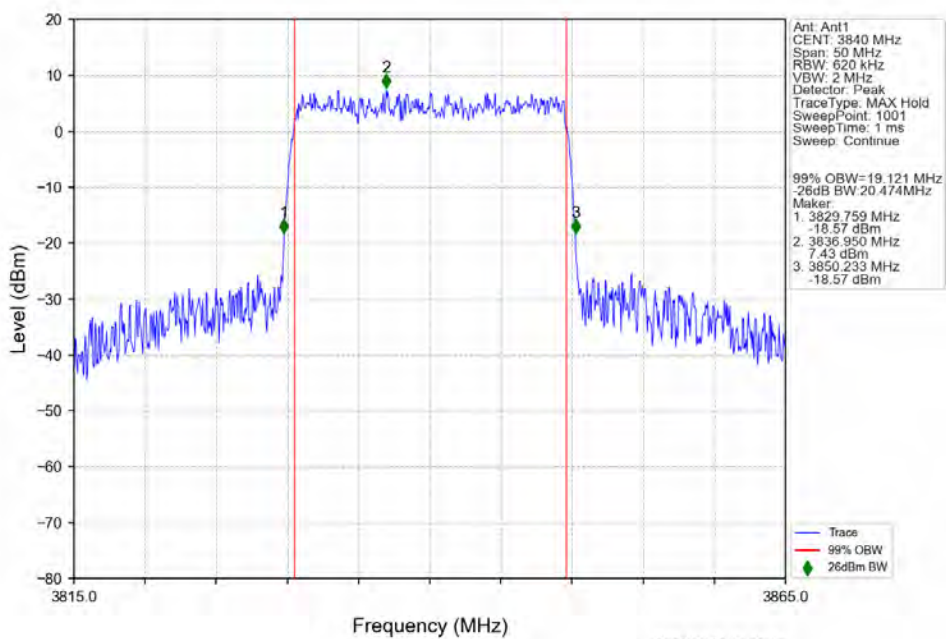

n77a 15kHz SISO NTN 20MHz CP-OFDM 256 QAM 3840MHz Outer Full