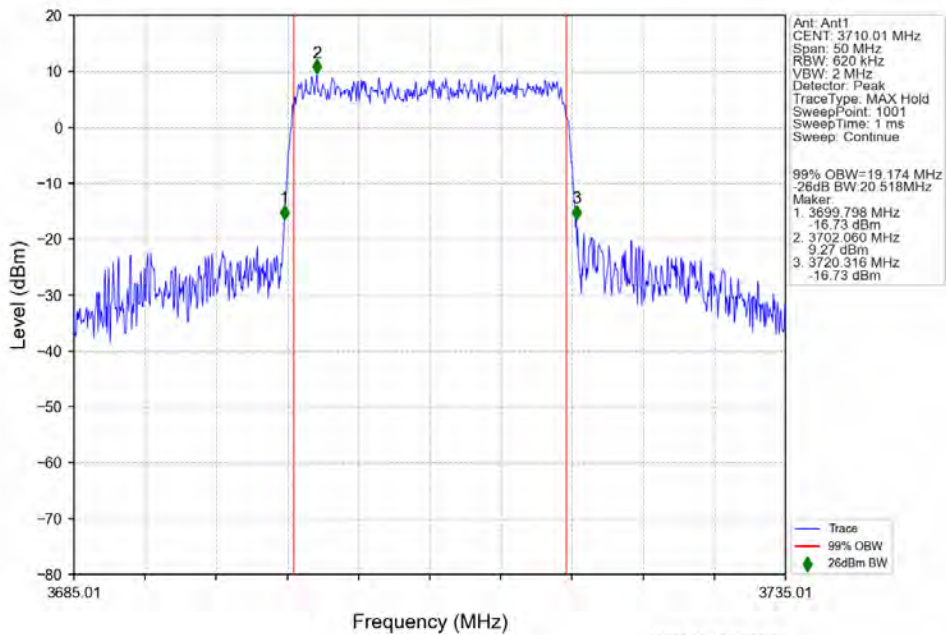

n77a 15kHz SISO NTV 20MHz CP-OFDM 64 QAM 3840MHz Outer Full