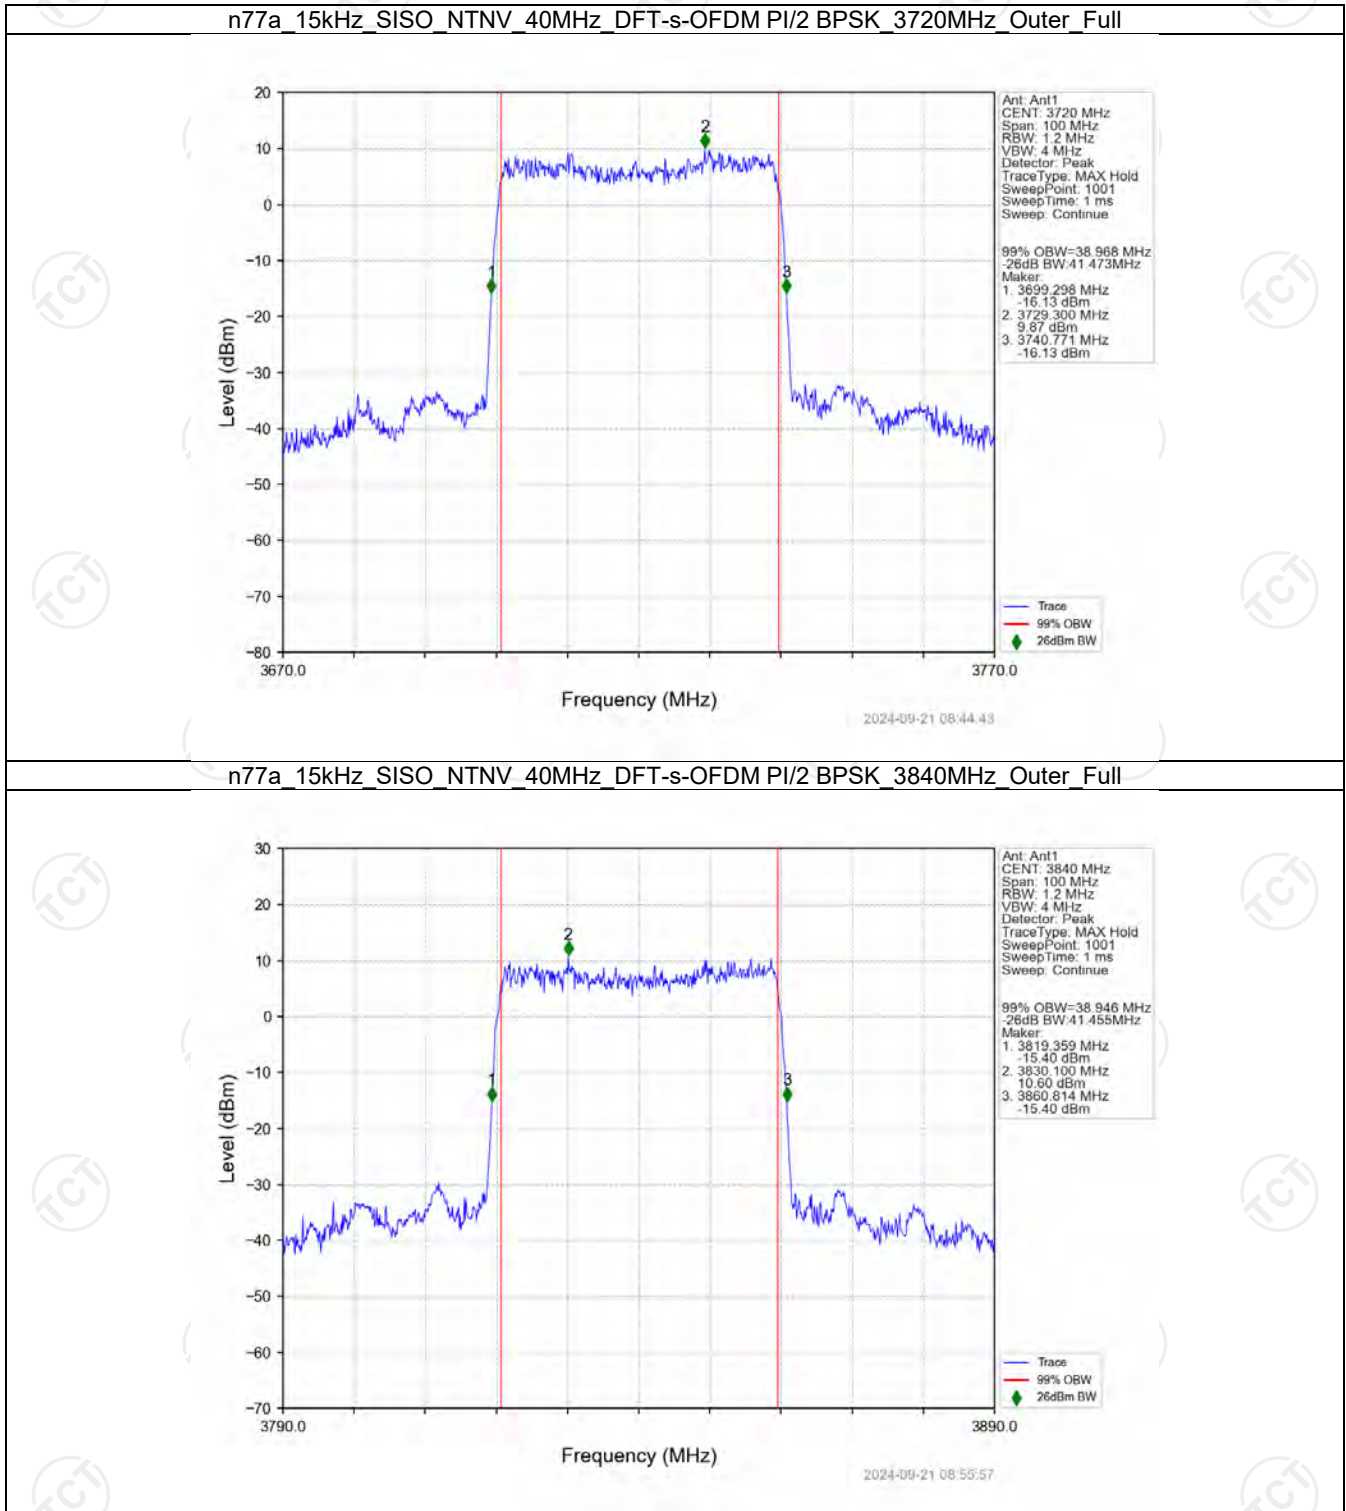

n77a 15kHz SISO NTN 20MHz CP-OFDM 256 QAM 3710.01MHz Outer Full

n77a 15kHz SISO NTN 20MHz CP-OFDM 256 QAM 3840MHz Outer Full

n77a 15kHz SISO NTN 20MHz CP-OFDM 256 QAM 3969.99MHz Outer Full

4.2.4 15k\_SISO\_40MHz\_NTNV