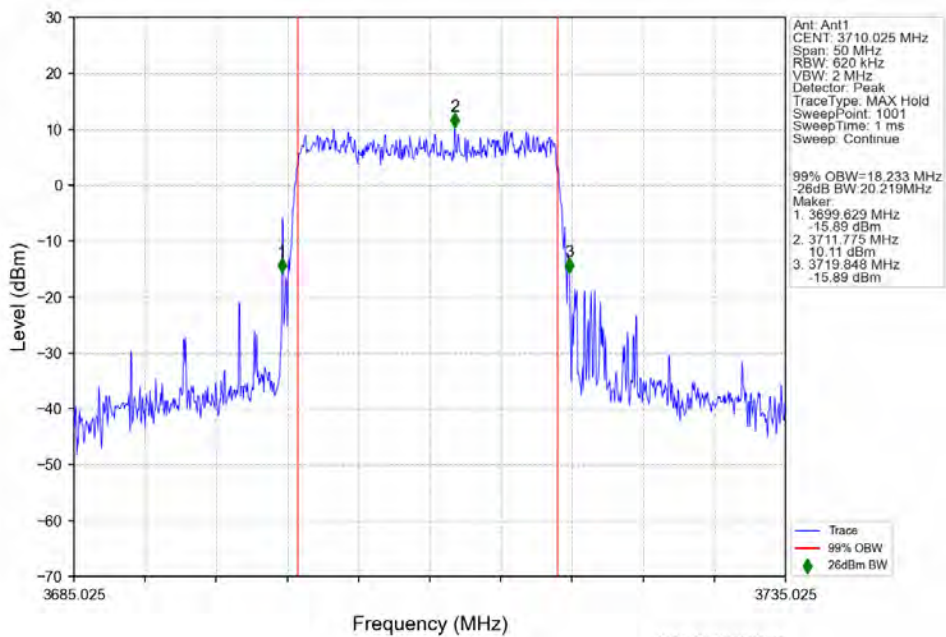

n77a 30kHz SISO NTV 15MHz CP-OFDM 256 QAM 3972.495MHz Outer Full

4.2.8 30k\_SISO\_20MHz\_NTNV

n77a 30kHz SISO NTN 20MHz DFT-s-OFDM PI/2 BPSK 3969.975MHz Outer Full

n77a 30kHz SISO NTN 20MHz DFT-s-OFDM QPSK 3710.025MHz Outer Full