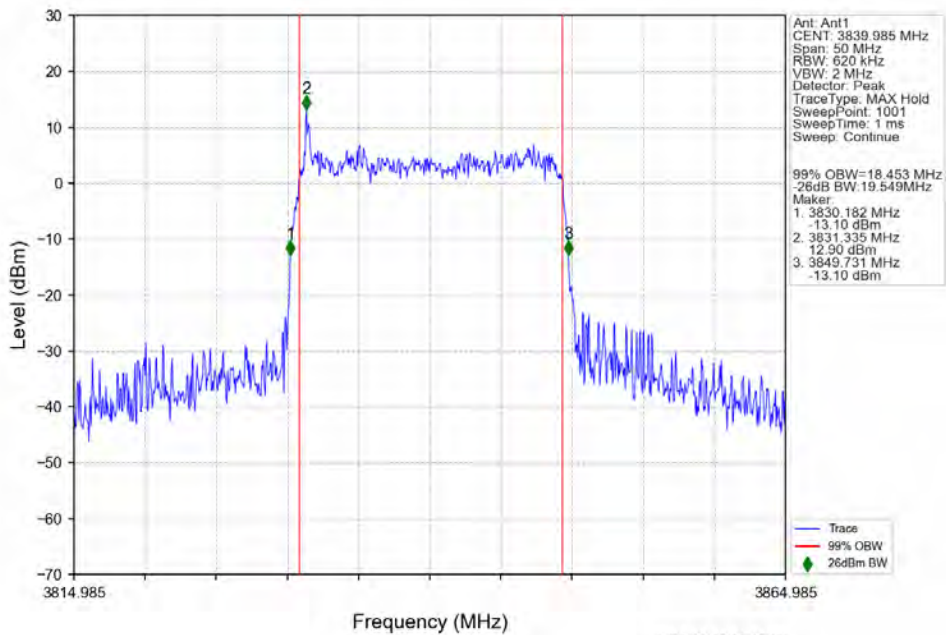

n77a 30kHz SISO NTN 20MHz CP-OFDM 64 QAM 3969.975MHz Outer Full

n77a 30kHz SISO NTN 20MHz CP-OFDM 256 QAM 3710.025MHz Outer Full

n77a 30kHz SISO NTN 20MHz CP-OFDM 256 QAM 3839.985MHz Outer Full

n77a 30kHz SISO NTN 20MHz CP-OFDM 256 QAM 3969.975MHz Outer Full