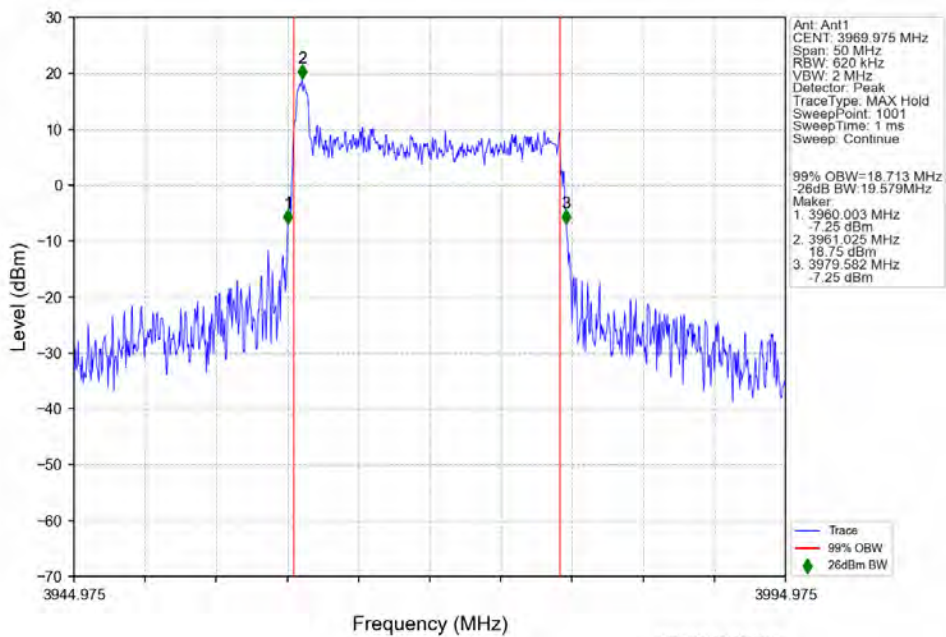

n77a 30kHz SISO NTN 20MHz CP-OFDM 256 QAM 3710.025MHz Outer Full

n77a 30kHz SISO NTN 20MHz CP-OFDM 64 QAM 3969.975MHz Outer Full