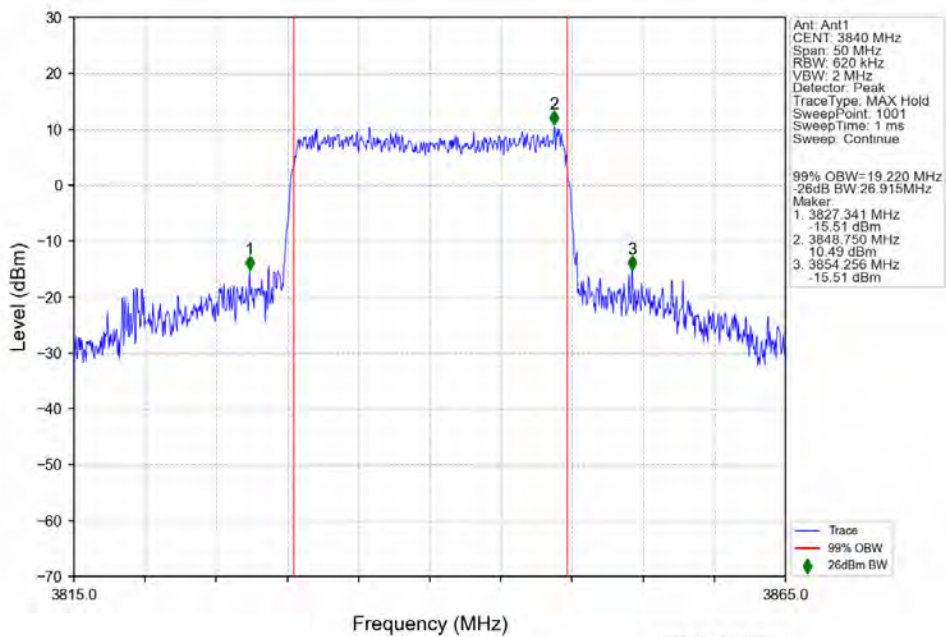

n77a 15kHz SISO NTN 20MHz CP-OFDM QPSK 3840MHz Outer Full

n77a 15kHz SISO NTN 20MHz CP-OFDM QPSK 3969.99MHz Outer Full

n77a 15kHz SISO NTN 20MHz CP-OFDM 16 QAM 3710.01MHz Outer Full

n77a 15kHz SISO NTN 20MHz CP-OFDM 16 QAM 3840MHz Outer Full