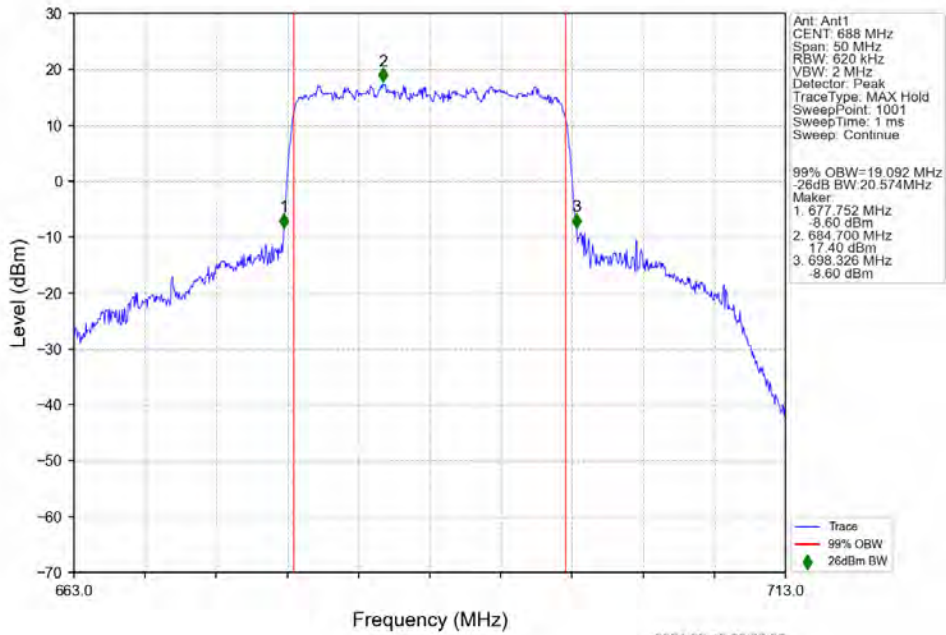

n71 15kHz SISO NTVN 20MHz CP-OFDM 16 QAM 688MHz Outer Full