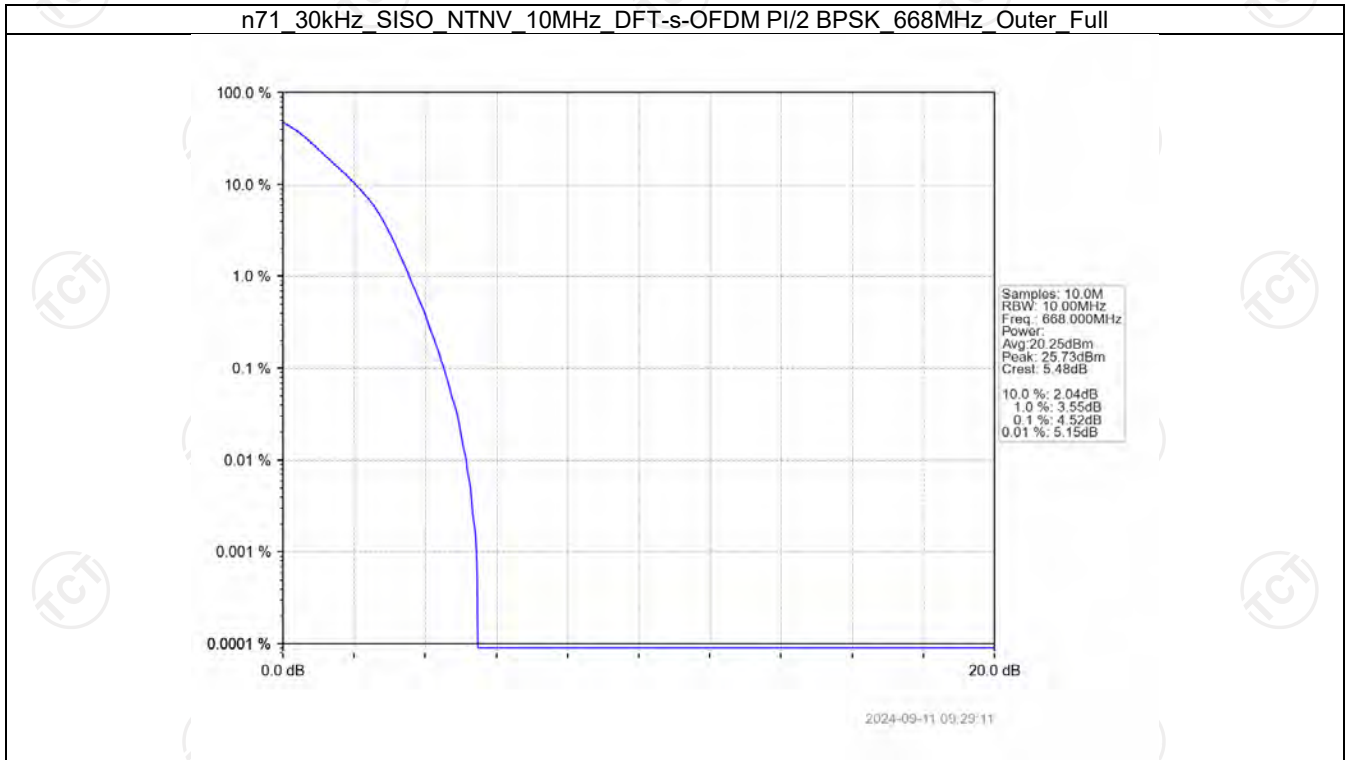

5.2.5 30k_SISO_10MHz_NTNV