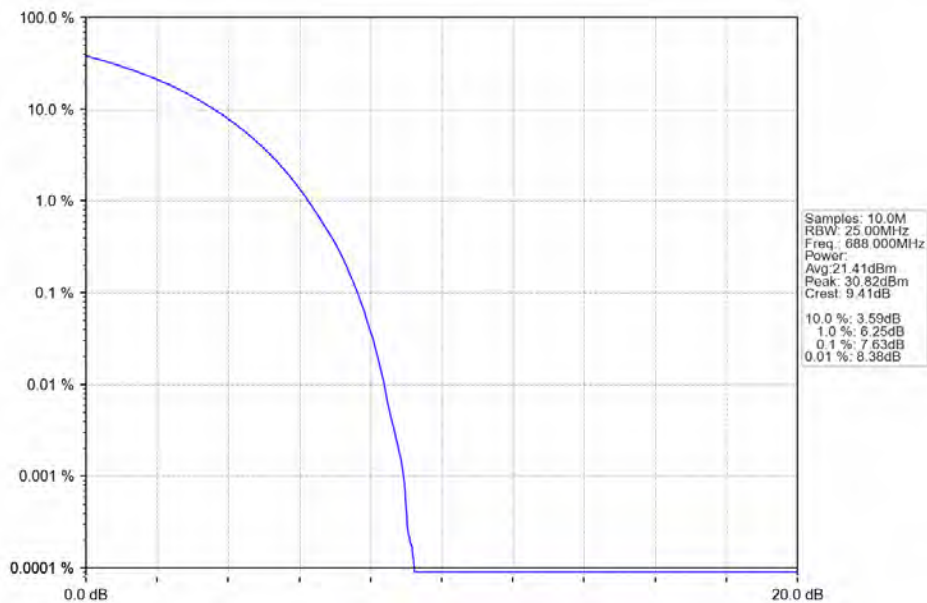

n71 15kHz SISO NTN 20MHz CP-OFDM QPSK 688MHz Outer Full