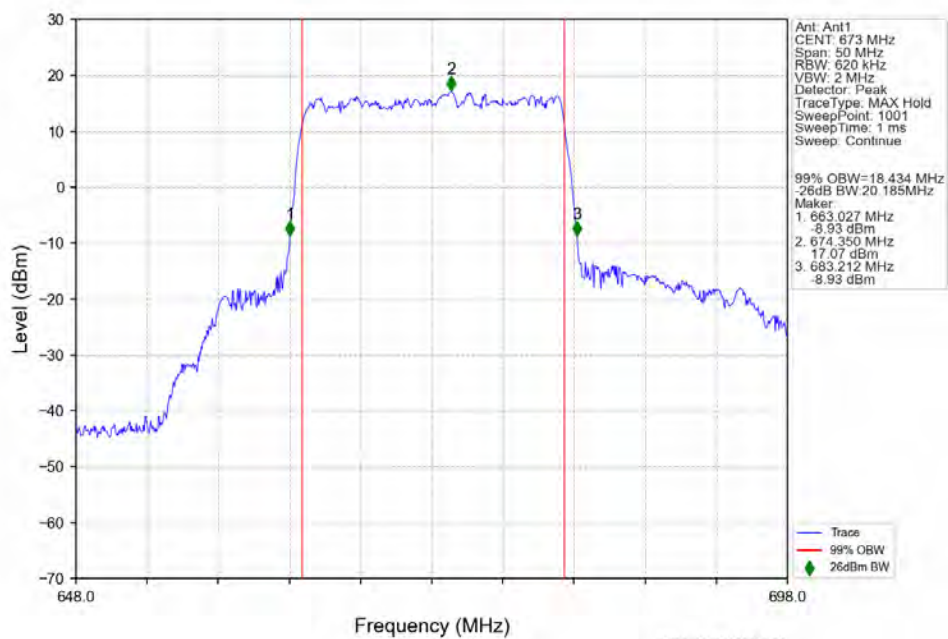

n71 30kHz SISO NTN 20MHz CP-OFDM 64 QAM 673MHz Outer Full