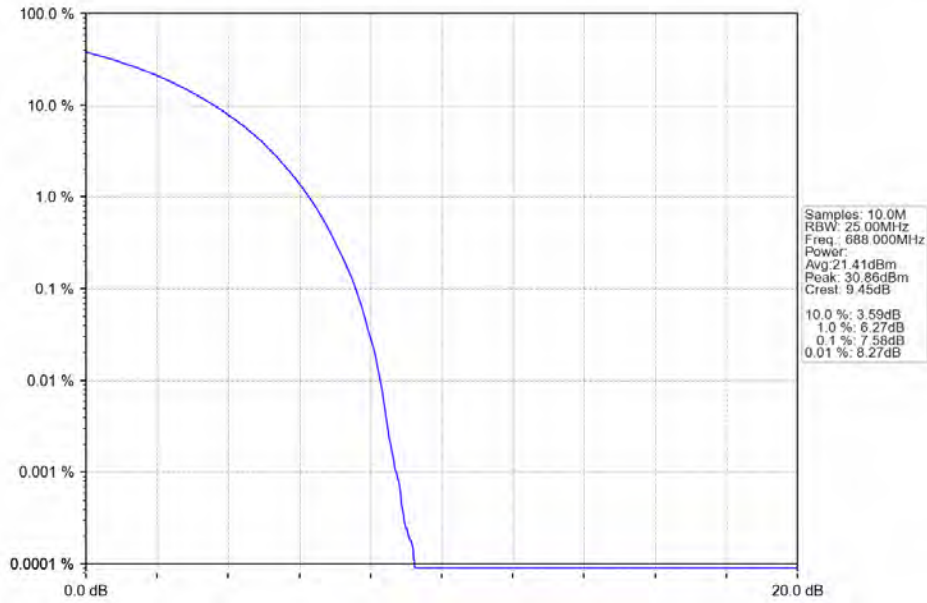

n71 15kHz SISO NTN 20MHz CP-OFDM 16 QAM 688MHz Outer Full