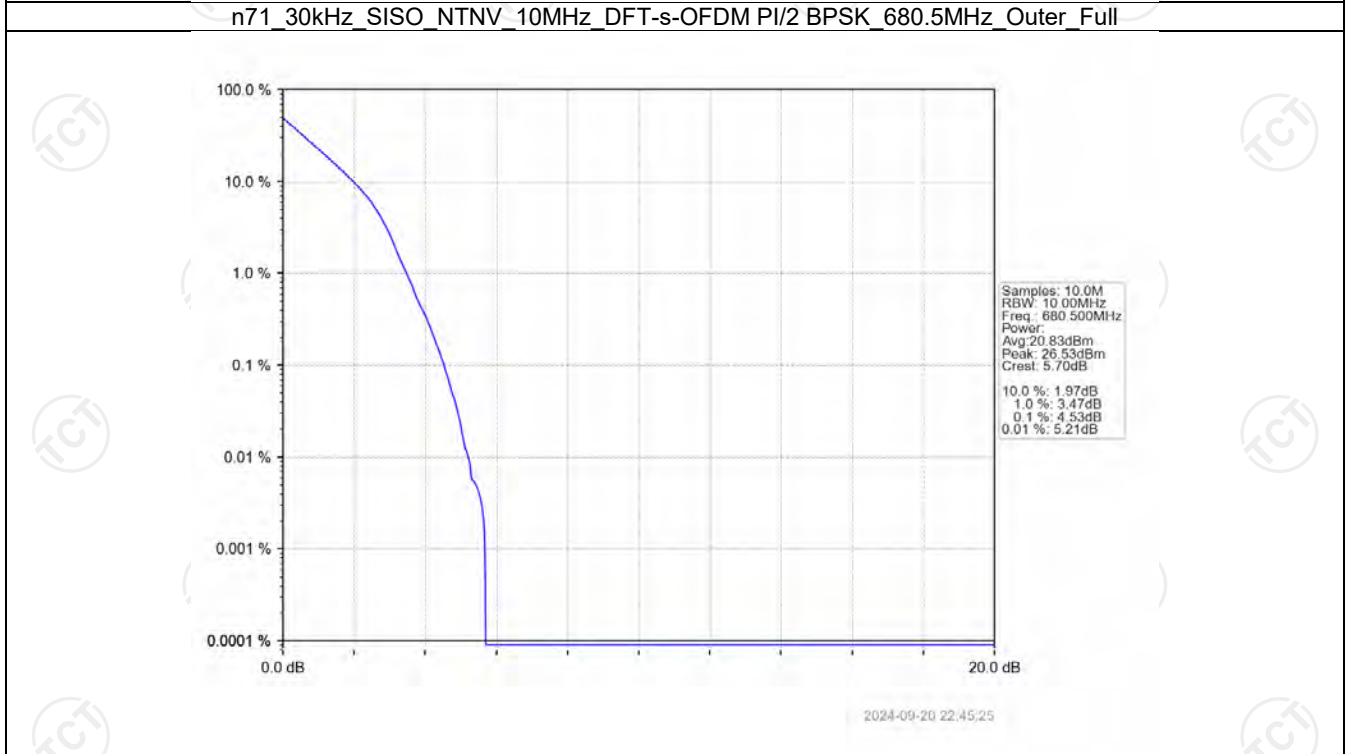

5.2.5 30k_SISO_10MHz_NTNV