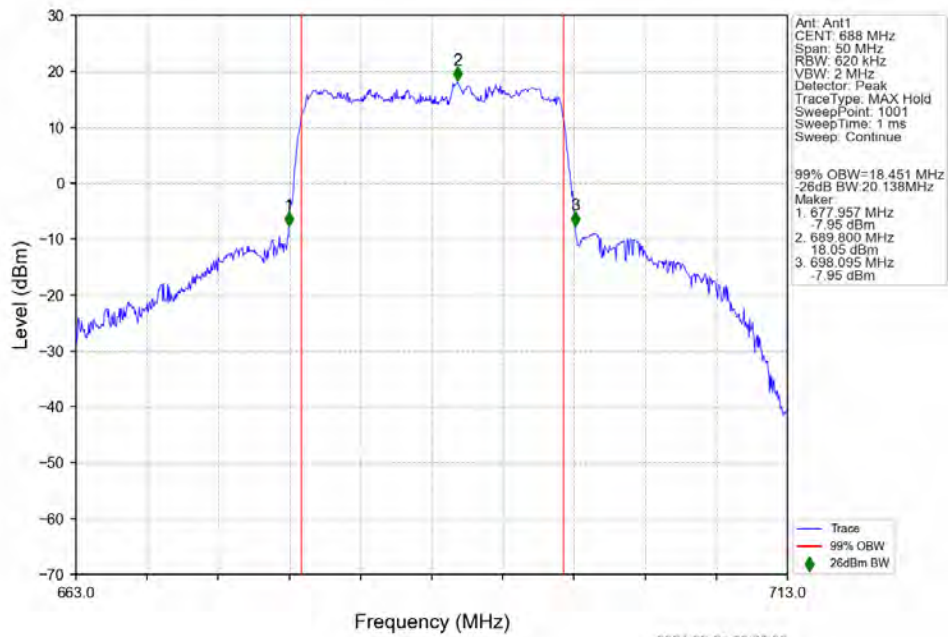

n71 30kHz SISO NTN 20MHz CP-OFDM QPSK 688MHz Outer Full

n71 30kHz SISO NTV 20MHz CP-OFDM 16 QAM 673MHz Outer Full

n71 30kHz SISO NTV 20MHz CP-OFDM 16 QAM 680.5MHz Outer Full

n71 30kHz SISO NTN 20MHz CP-OFDM 16 QAM 688MHz Outer Full