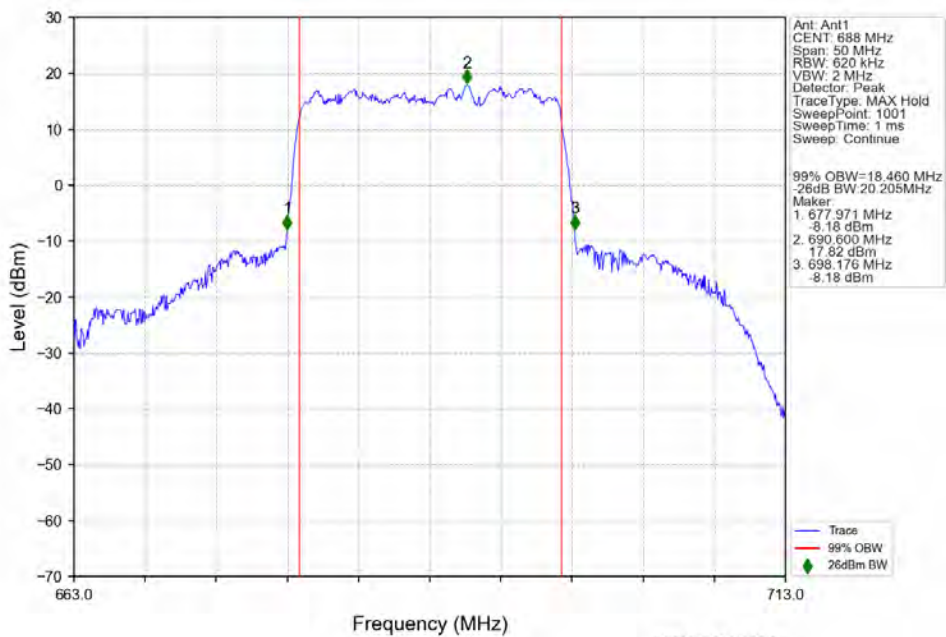

n71 30kHz SISO NTN 20MHz CP-OFDM 64 QAM 688MHz Outer Full