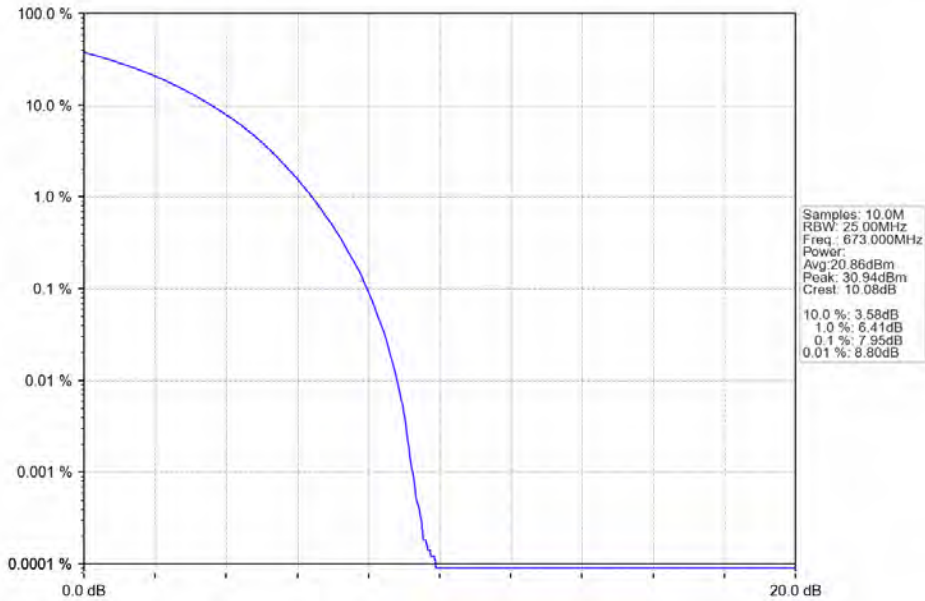

n71 15kHz SISO NTV 20MHz CP-OFDM 16 QAM 673MHz Outer Full