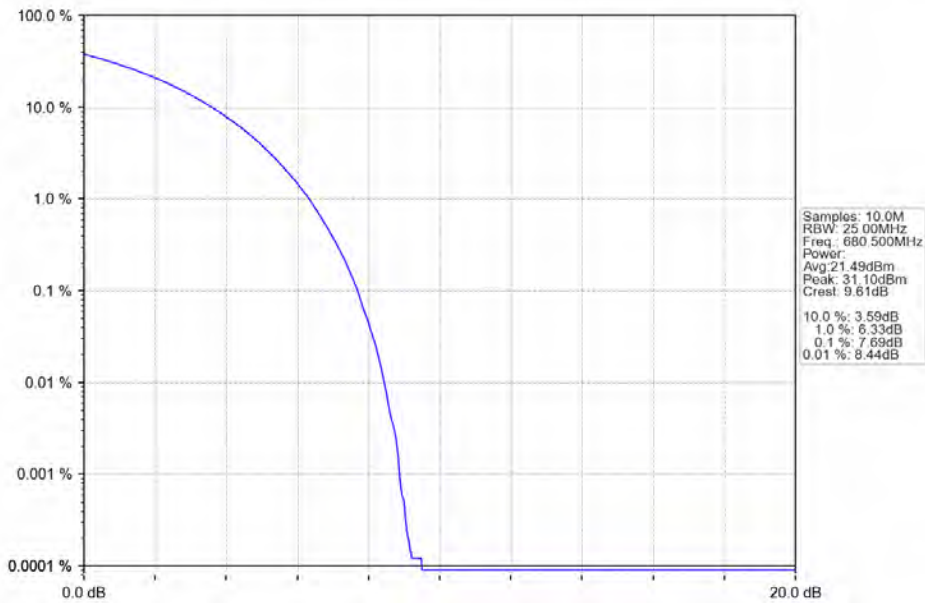

2024-09-10 20:02:58

n71 15kHz SISO NTN 20MHz CP-OFDM QPSK 688MHz Outer Full

2024-09-10 20:22:12

n71 15kHz SISO NTV 20MHz CP-OFDM 16 QAM 673MHz Outer Full

2024-09-10 19:49:34

n71 15kHz SISO NTV 20MHz CP-OFDM 16 QAM 680.5MHz Outer Full