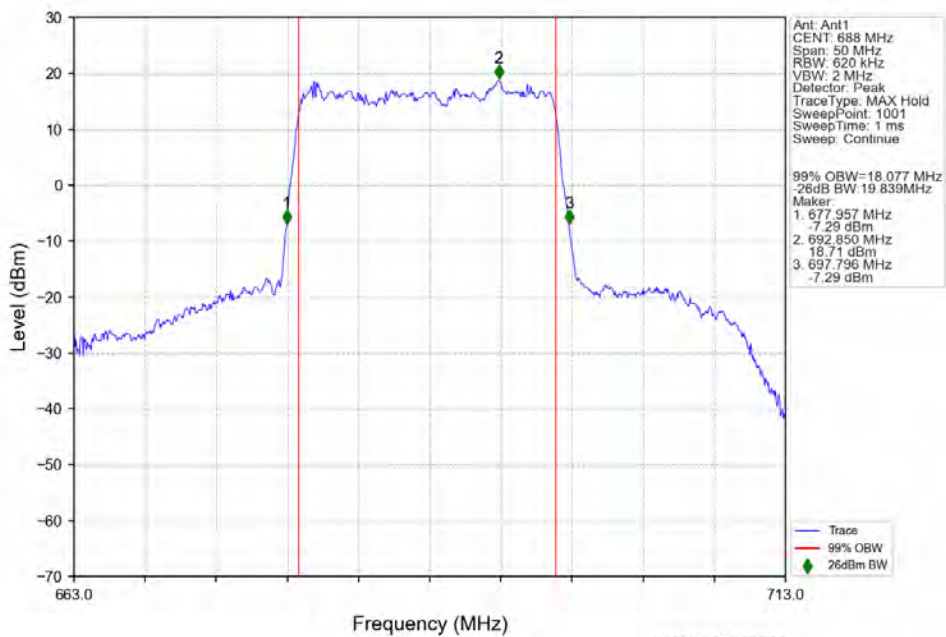

n71 30kHz SISO NTV 20MHz DFT-s-OFDM QPSK 688MHz Outer Full