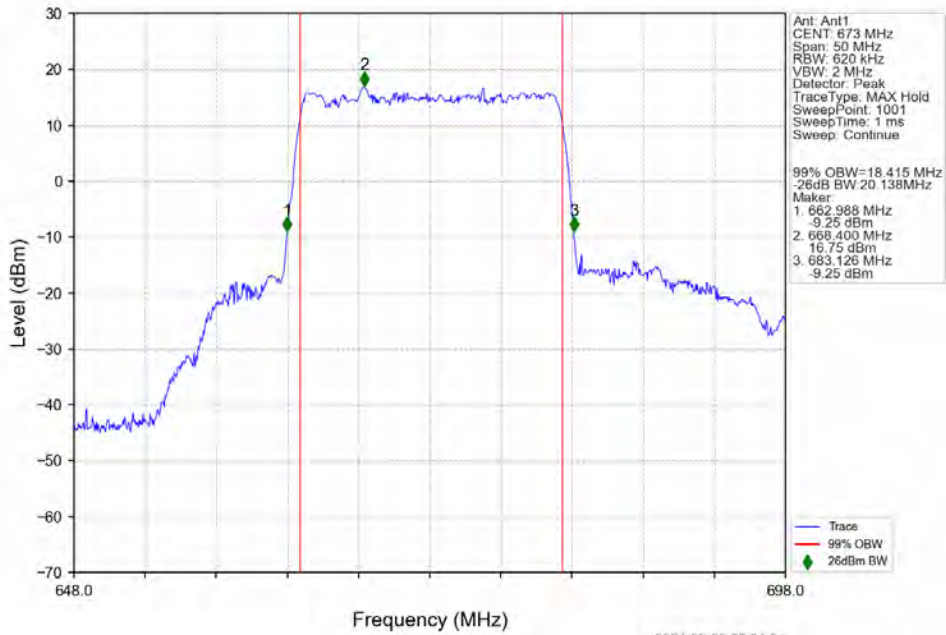

n71 30kHz SISO NTN 20MHz CP-OFDM 64 QAM 673MHz Outer Full

n71 30kHz SISO NTN 20MHz CP-OFDM 64 QAM 680.5MHz Outer Full

n71 30kHz SISO NTN 20MHz CP-OFDM 64 QAM 688MHz Outer Full

n71 30kHz SISO NTV 20MHz CP-OFDM 256 QAM 673MHz Outer Full