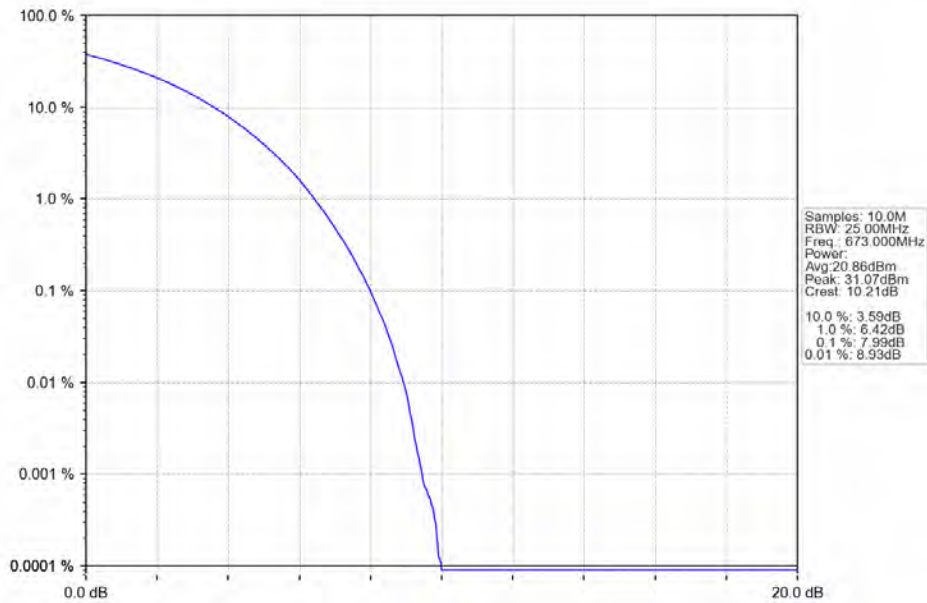

n71 15kHz SISO NTN 20MHz CP-OFDM 64 QAM 673MHz Outer Full