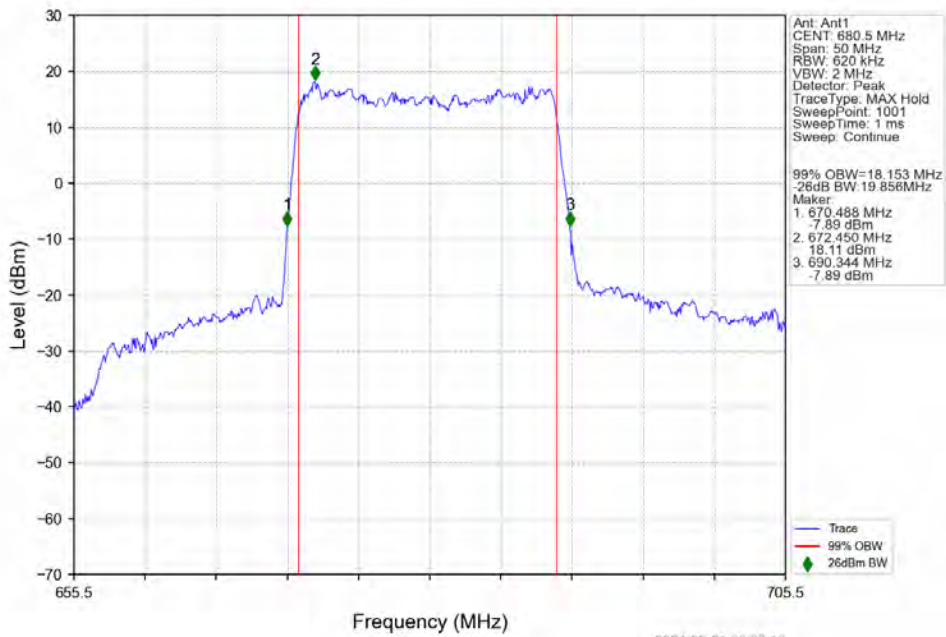

4.2.7 30k_SISO_20MHz_NTNV

n71 30kHz SISO NTN 20MHz DFT-s-OFDM PI/2 BPSK 688MHz Outer Full

n71 30kHz SISO NTN 20MHz DFT-s-OFDM QPSK 673MHz Outer Full

n71 30kHz SISO NTV 20MHz DFT-s-OFDM QPSK 680.5MHz Outer Full