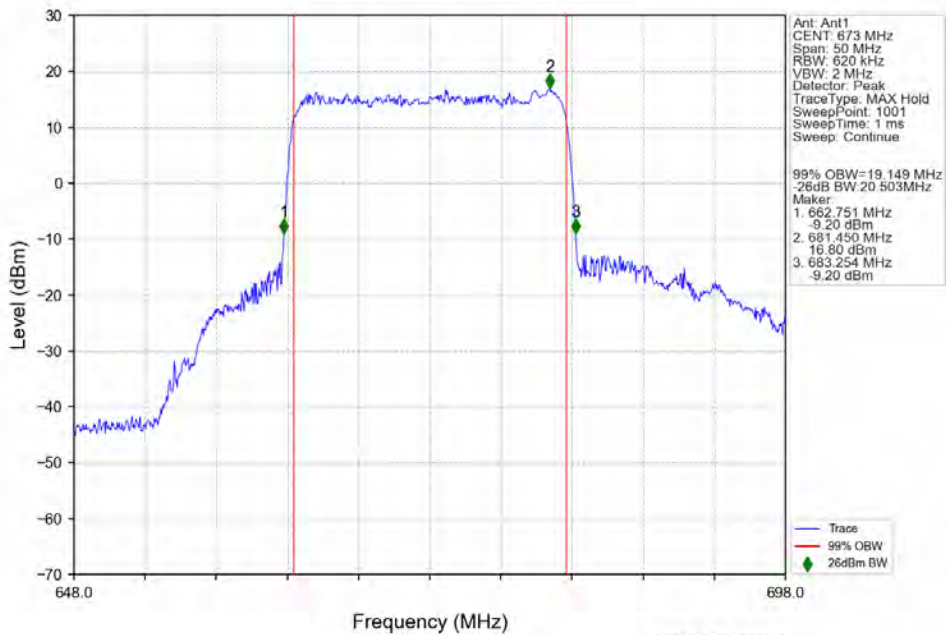

n71 15kHz SISO NTVN 20MHz CP-OFDM 64 QAM 673MHz Outer Full