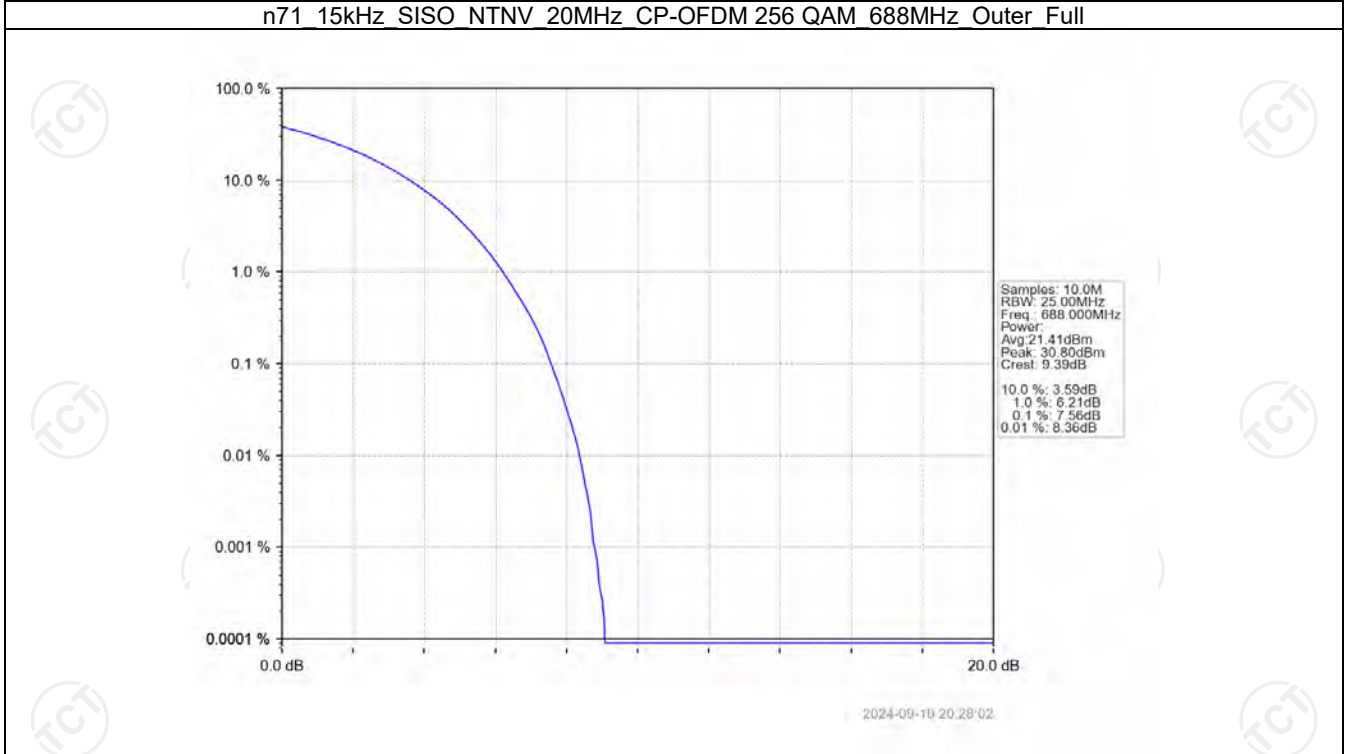

n71 15kHz SISO NTV 20MHz CP-OFDM 256 QAM 688MHz Outer Full