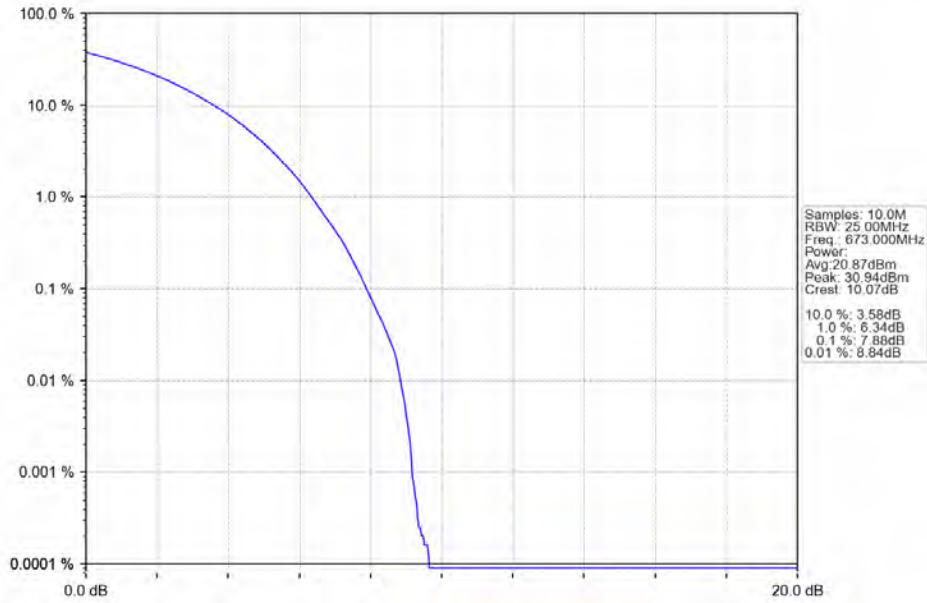

n71 15kHz SISO NTN 20MHz CP-OFDM 256 QAM 673MHz Outer Full