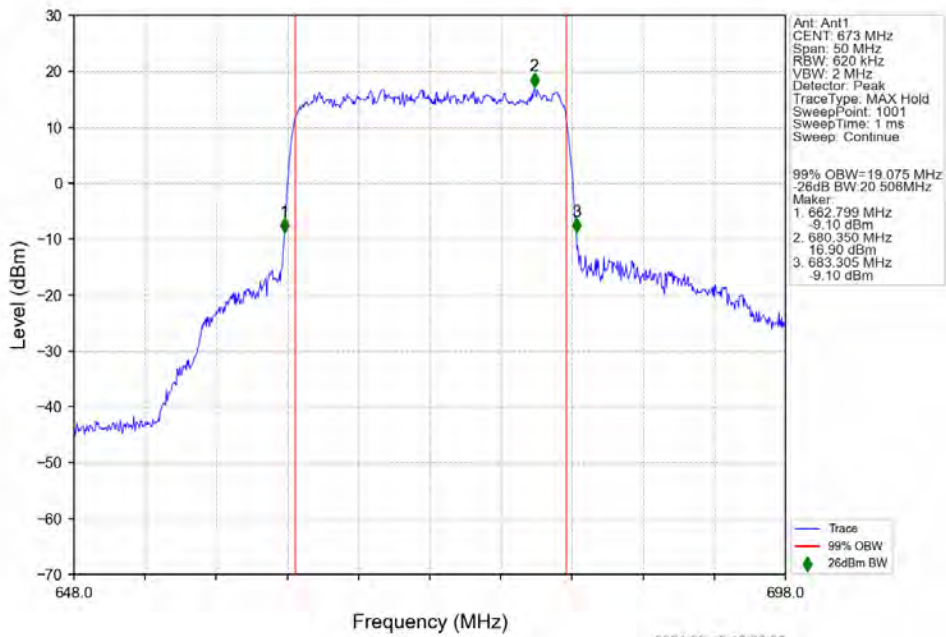

n71 15kHz SISO NTN 20MHz CP-OFDM QPSK 673MHz Outer Full

n71 15kHz SISO NTN 20MHz CP-OFDM QPSK 680.5MHz Outer Full

n71 15kHz SISO NTN 20MHz CP-OFDM QPSK 688MHz Outer Full

n71 15kHz SISO NTV 20MHz CP-OFDM 16 QAM 673MHz Outer Full