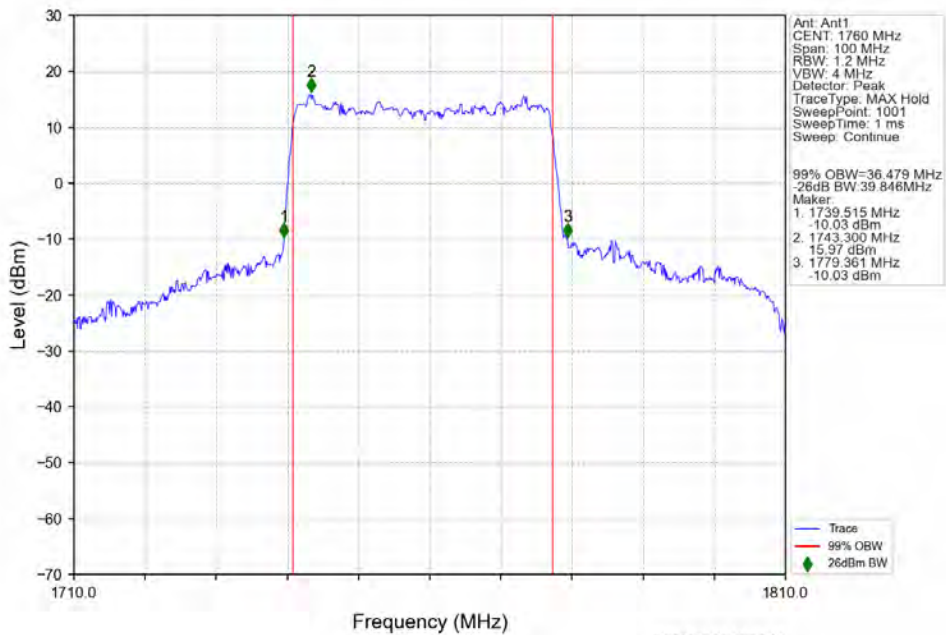

n66 30kHz SISO NTN 40MHz DFT-s-OFDM 16 QAM 1730MHz Outer Full

n66 30kHz SISO NTV 40MHz DFT-s-OFDM QPSK 1760MHz Outer Full