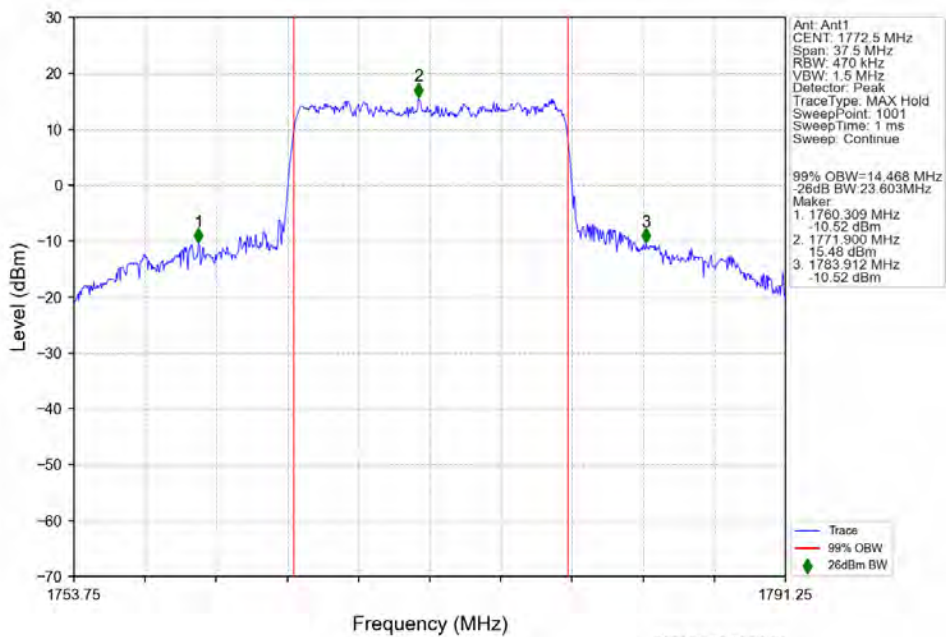

n66 15kHz SISO NTN 15MHz CP-OFDM 256 QAM 1717.5MHz Outer Full

n66 15kHz SISO NTN 15MHz CP-OFDM 64 QAM 1772.5MHz Outer Full