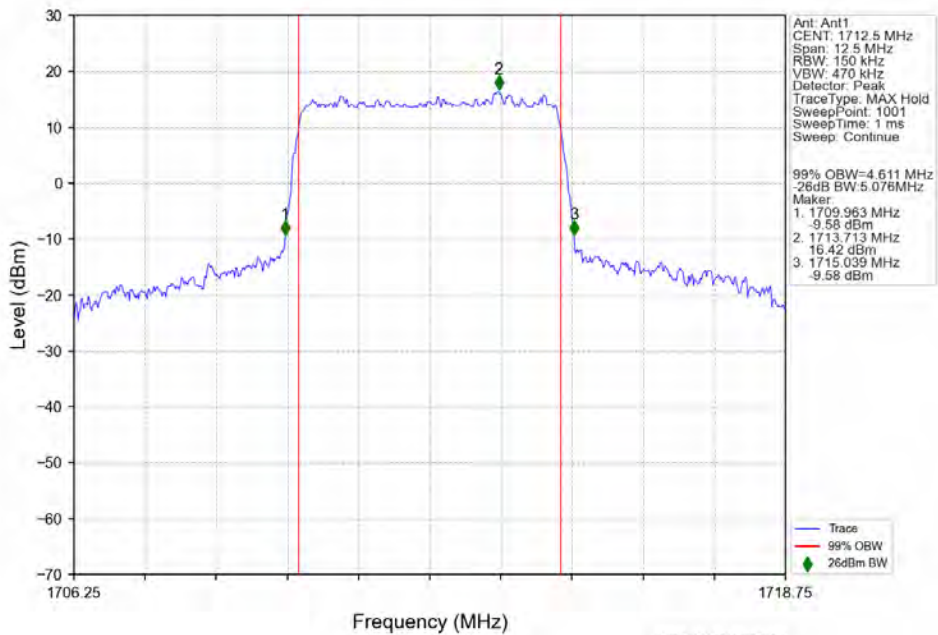

4.2 Test Graph

4.2.1 15k_SISO_5MHz_NTNV

n66 15kHz SISO NTN 5MHz DFT-s-OFDM PI/2 BPSK 1777.5MHz Outer Full

n66 15kHz SISO NTN 5MHz DFT-s-OFDM QPSK 1712.5MHz Outer Full

n66 15kHz SISO NTN 5MHz DFT-s-OFDM QPSK 1745MHz Outer Full