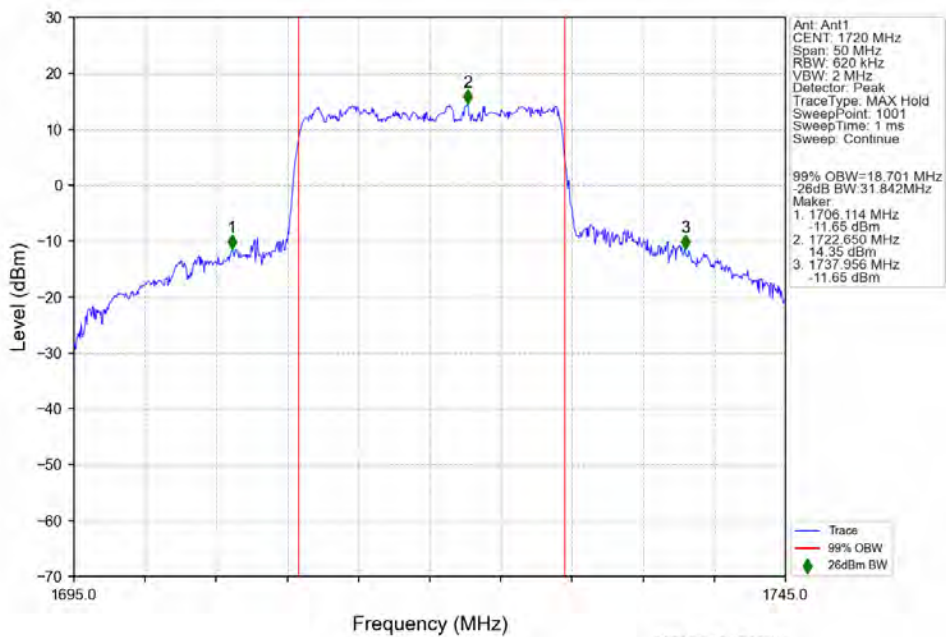

n66 30kHz SISO NTV 20MHz CP-OFDM 64 QAM 1745MHz Outer Full

n66 30kHz SISO NTV 20MHz CP-OFDM 64 QAM 1720MHz Outer Full