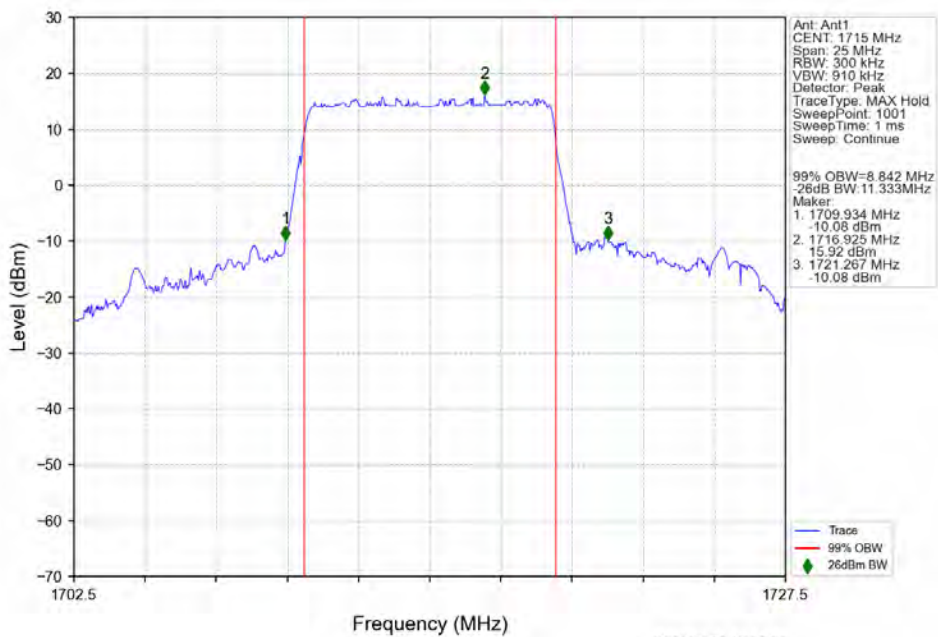

n66 30kHz SISO NTN 10MHz DFT-s-OFDM QPSK 1745MHz Outer Full

n66 30kHz SISO NTN 10MHz DFT-s-OFDM QPSK 1715MHz Outer Full