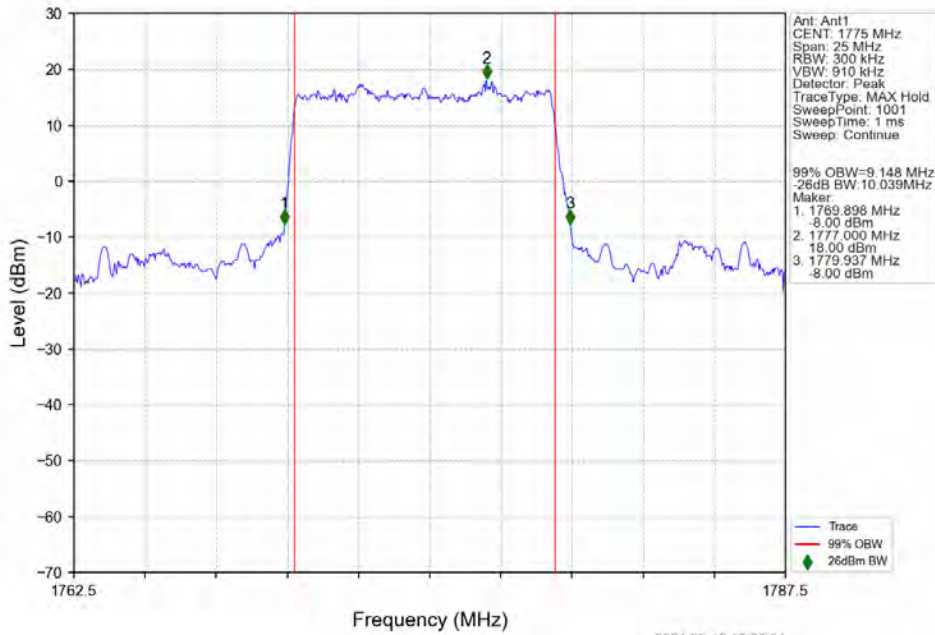

n66 15kHz SISO NTV 5MHz CP-OFDM 256 QAM 1745MHz Outer Full

n66 15kHz SISO NTV 5MHz CP-OFDM 256 QAM 1777.5MHz Outer Full

4.2.2 15k_SISO_10MHz_NTNV

n66 15kHz SISO NTN 10MHz DFT-s-OFDM PI/2 BPSK 1775MHz Outer Full