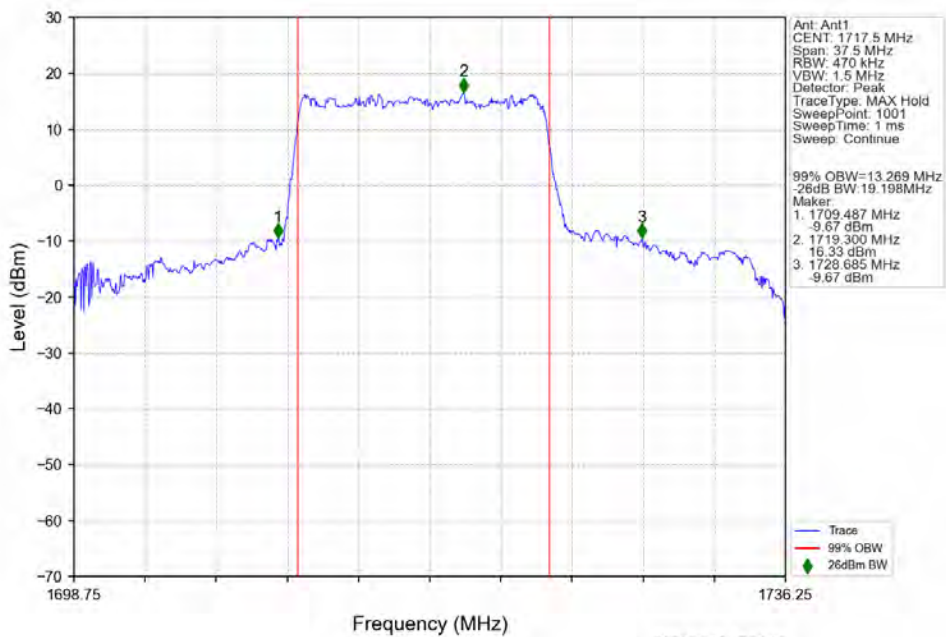

n66 30kHz SISO NTN 15MHz DFT-s-OFDM QPSK 1717.5MHz Outer Full