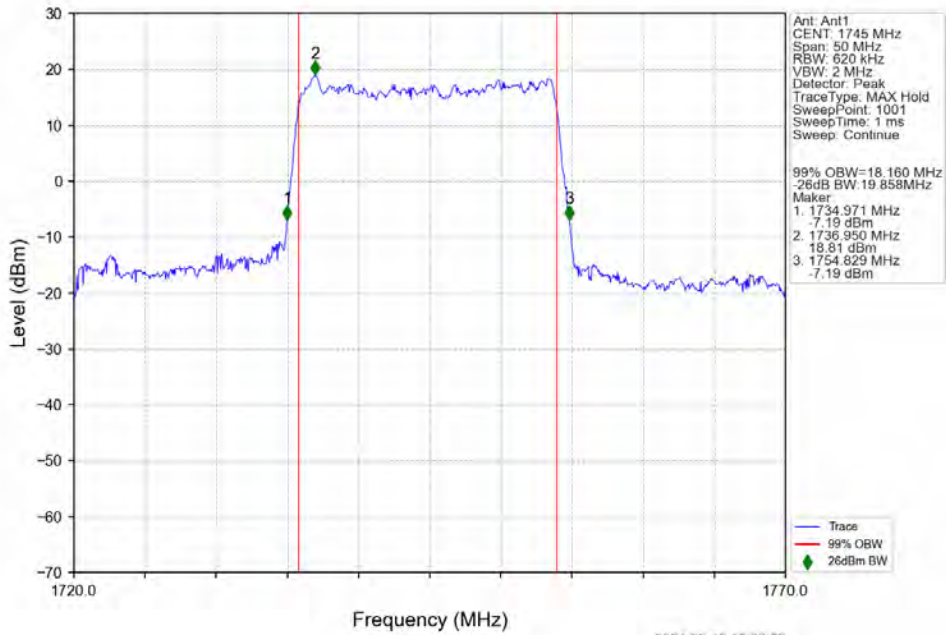

n66 30kHz SISO NTV 20MHz DFT-s-OFDM QPSK 1770MHz Outer Full

n66 30kHz SISO NTV 20MHz DFT-s-OFDM QPSK 1745MHz Outer Full