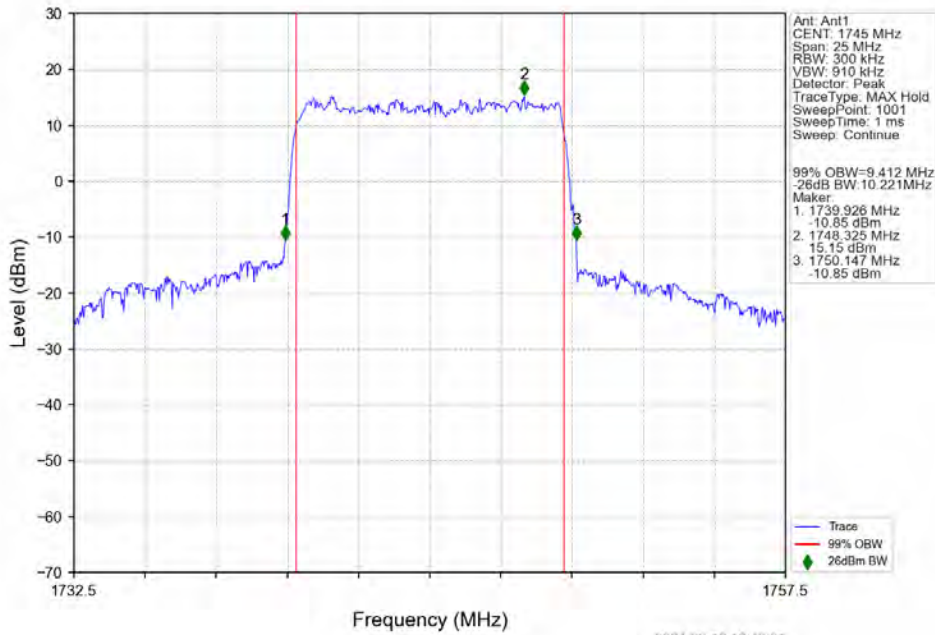

n66 15kHz SISO NTV 10MHz CP-OFDM 16 QAM 1745MHz Outer Full

n66 15kHz SISO NTV 10MHz CP-OFDM 16 QAM 1775MHz Outer Full

n66 15kHz SISO NTV 10MHz CP-OFDM 64 QAM 1715MHz Outer Full

n66 15kHz SISO NTN 10MHz CP-OFDM 64 QAM 1745MHz Outer Full