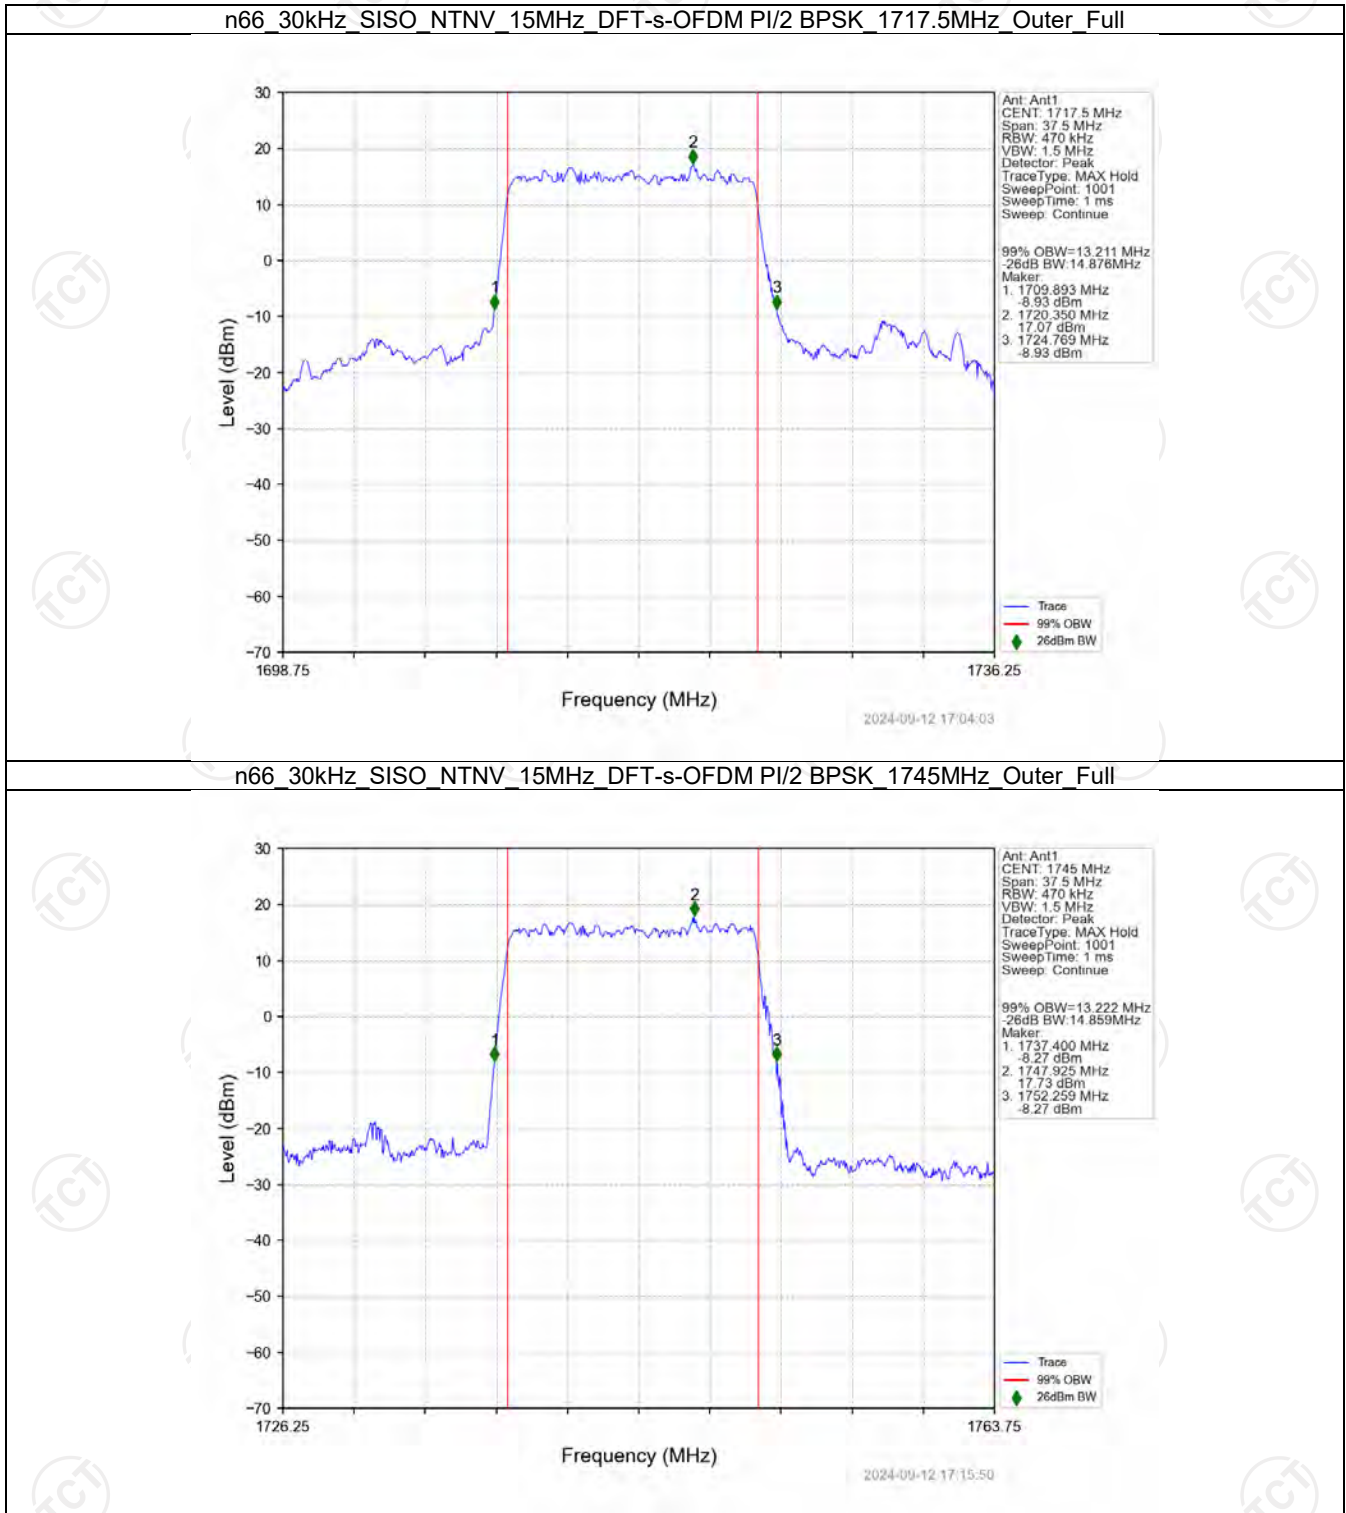

n66 30kHz SISO NTN 15MHz DFT-s-OFDM PI/2 BPSK 1772.5MHz Outer Full

4.2.7 30k_SISO_15MHz_NTNV