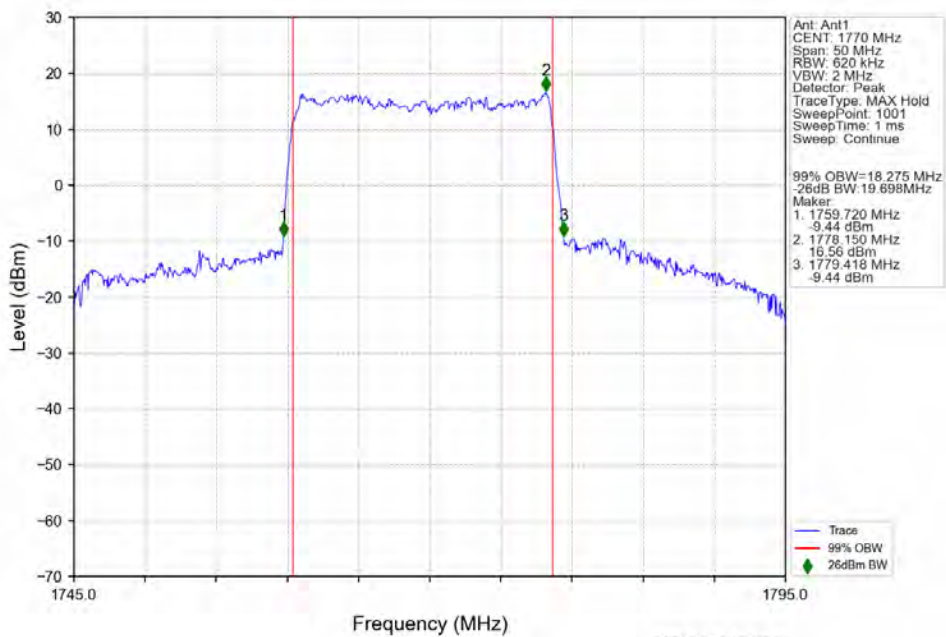

n66 15kHz SISO NTN 20MHz DFT-s-OFDM 256 QAM 1720MHz Outer Full

n66 15kHz SISO NTN 20MHz DFT-s-OFDM 64 QAM 1770MHz Outer Full