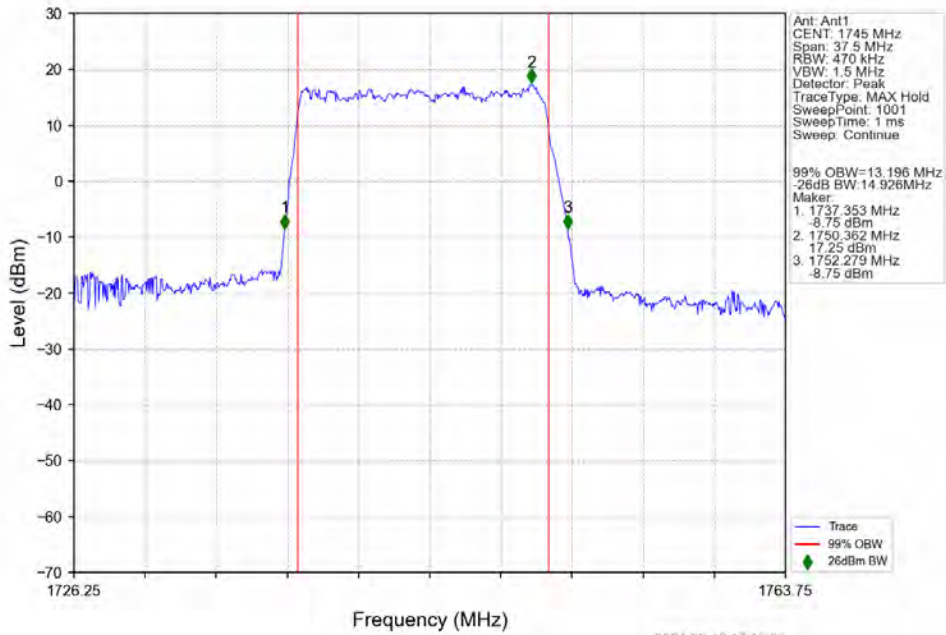

4.2.7 30k_SISO_15MHz_NTNV

n66 30kHz SISO NTN 15MHz DFT-s-OFDM PI/2 BPSK 1772.5MHz Outer Full

n66 30kHz SISO NTN 15MHz DFT-s-OFDM QPSK 1717.5MHz Outer Full

n66 30kHz SISO NTN 15MHz DFT-s-OFDM QPSK 1745MHz Outer Full