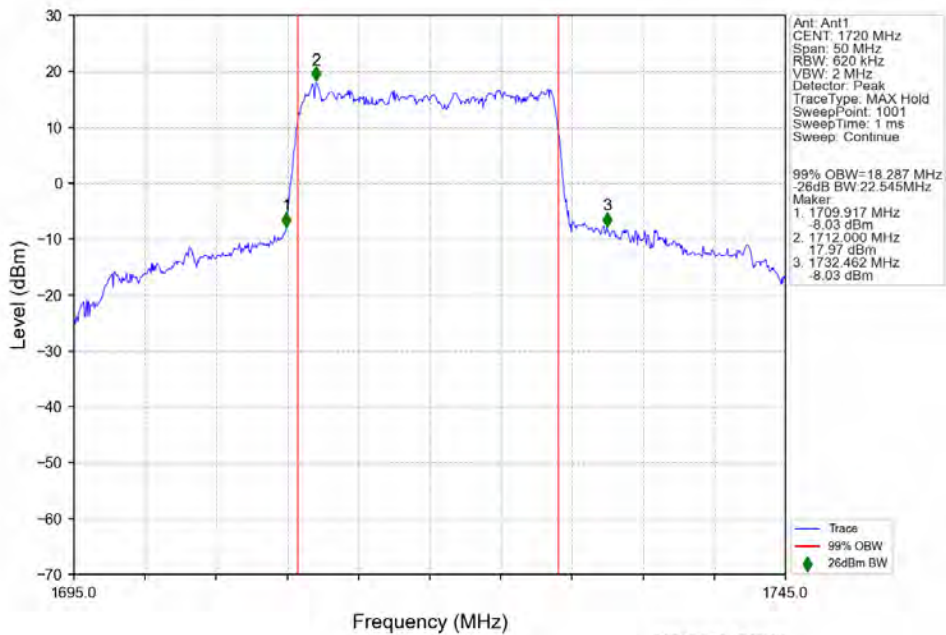

n66 30kHz SISO NTV 20MHz DFT-s-OFDM QPSK 1745MHz Outer Full

n66 30kHz SISO NTV 20MHz DFT-s-OFDM QPSK 1720MHz Outer Full