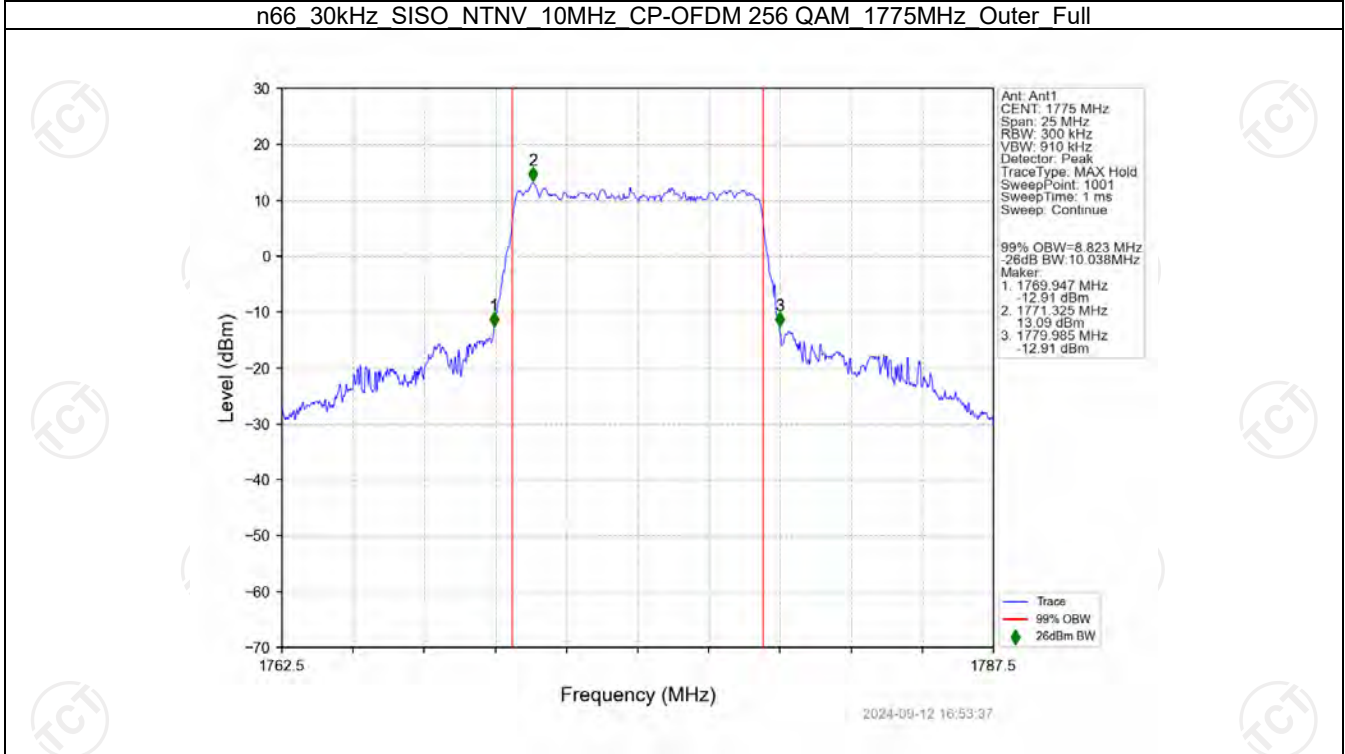

n66 30kHz SISO NTV 10MHz CP-OFDM 64 QAM 1775MHz Outer Full

n66 30kHz SISO NTV 10MHz CP-OFDM 256 QAM 1715MHz Outer Full

n66 30kHz SISO NTV 10MHz CP-OFDM 256 QAM 1745MHz Outer Full

n66 30kHz SISO NTV 10MHz CP-OFDM 256 QAM 1775MHz Outer Full