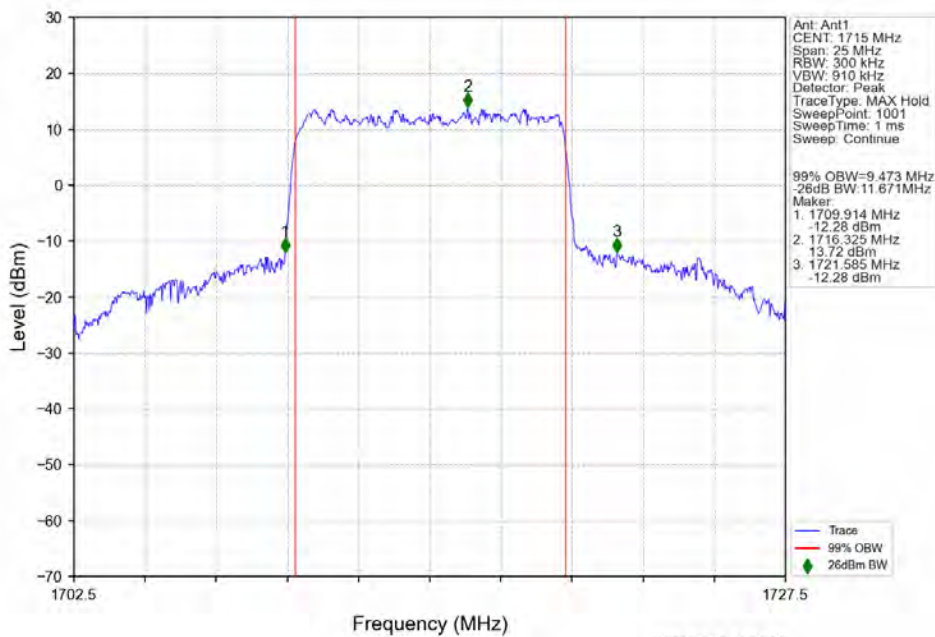

n66 15kHz SISO NTN 10MHz CP-OFDM 64 QAM 1745MHz Outer Full

n66 15kHz SISO NTV 10MHz CP-OFDM 64 QAM 1715MHz Outer Full