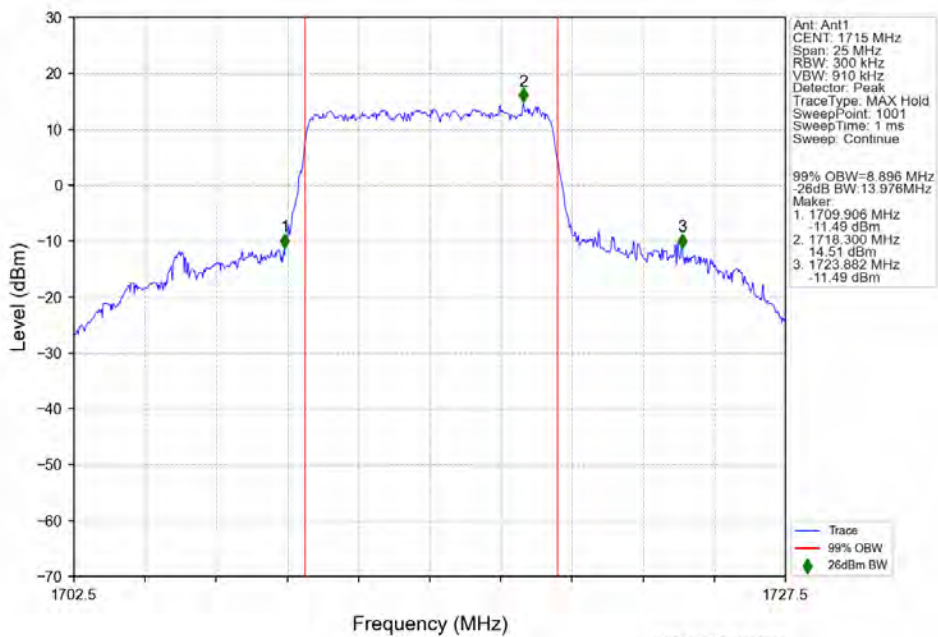

n66 30kHz SISO NTN 10MHz CP-OFDM QPSK 1745MHz Outer Full

n66 30kHz SISO NTVN 10MHz CP-OFDM QPSK 1715MHz Outer Full