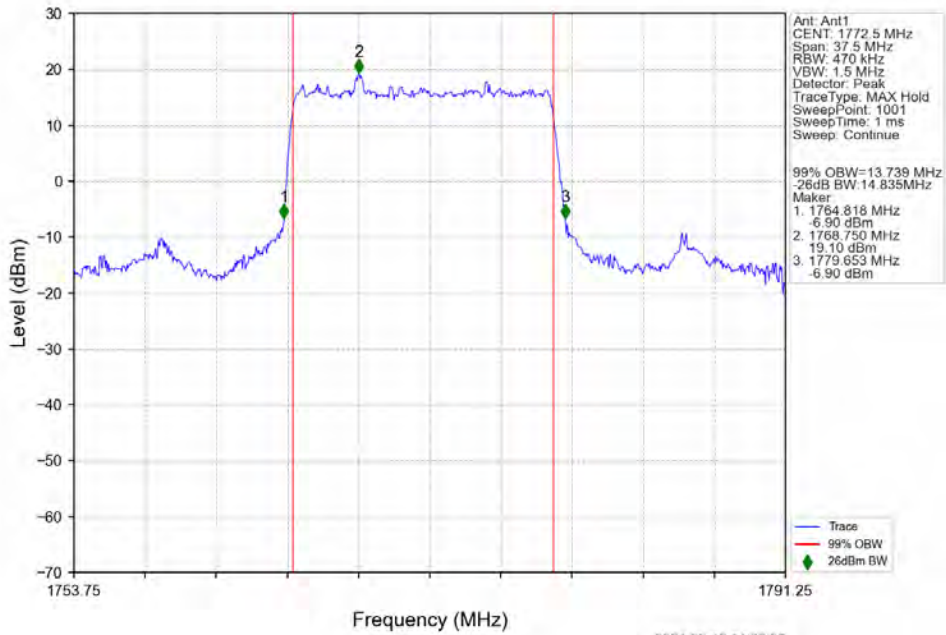

n66 15kHz SISO NTN 15MHz DFT-s-OFDM QPSK 1717.5MHz Outer Full

n66 15kHz SISO NTN 15MHz DFT-s-OFDM PI/2 BPSK 1772.5MHz Outer Full