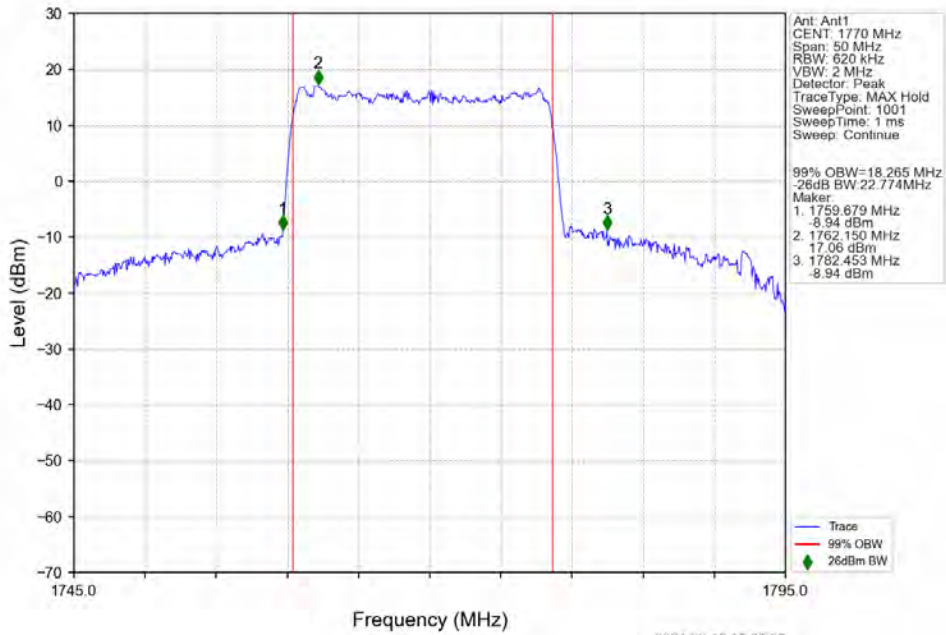

n66 15kHz SISO NTNv 20MHz DFT-s-OFDM 64 QAM 1720MHz Outer Full

n66 15kHz SISO NTNv 20MHz DFT-s-OFDM 16 QAM 1770MHz Outer Full