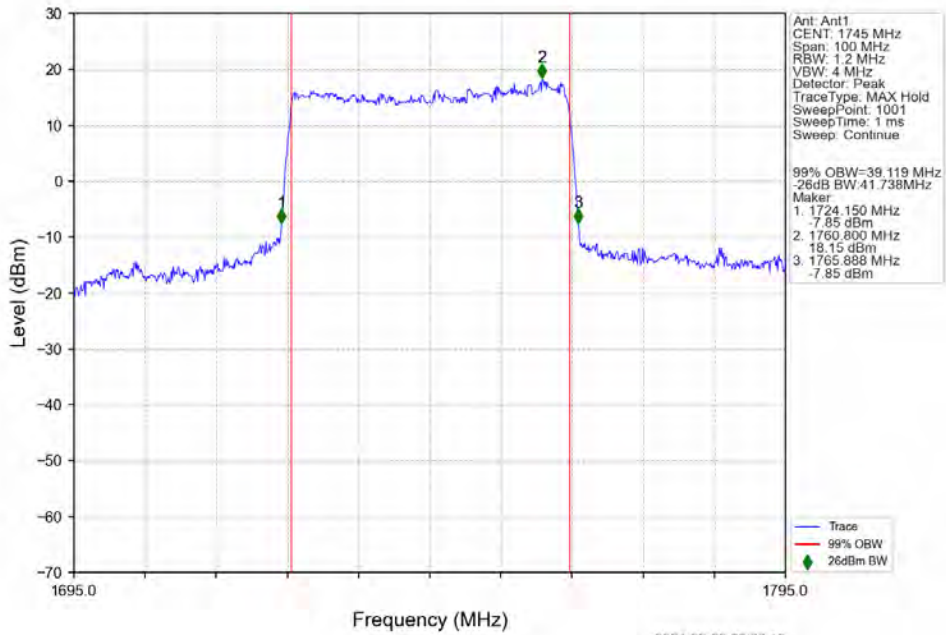

4.2.5 15k_SISO_40MHz_NTNV

n66 15kHz SISO NTV 40MHz DFT-s-OFDM PI/2 BPSK 1760MHz Outer Full

n66 15kHz SISO NTV 40MHz DFT-s-OFDM QPSK 1730MHz Outer Full

n66 15kHz SISO NTV 40MHz DFT-s-OFDM QPSK 1745MHz Outer Full