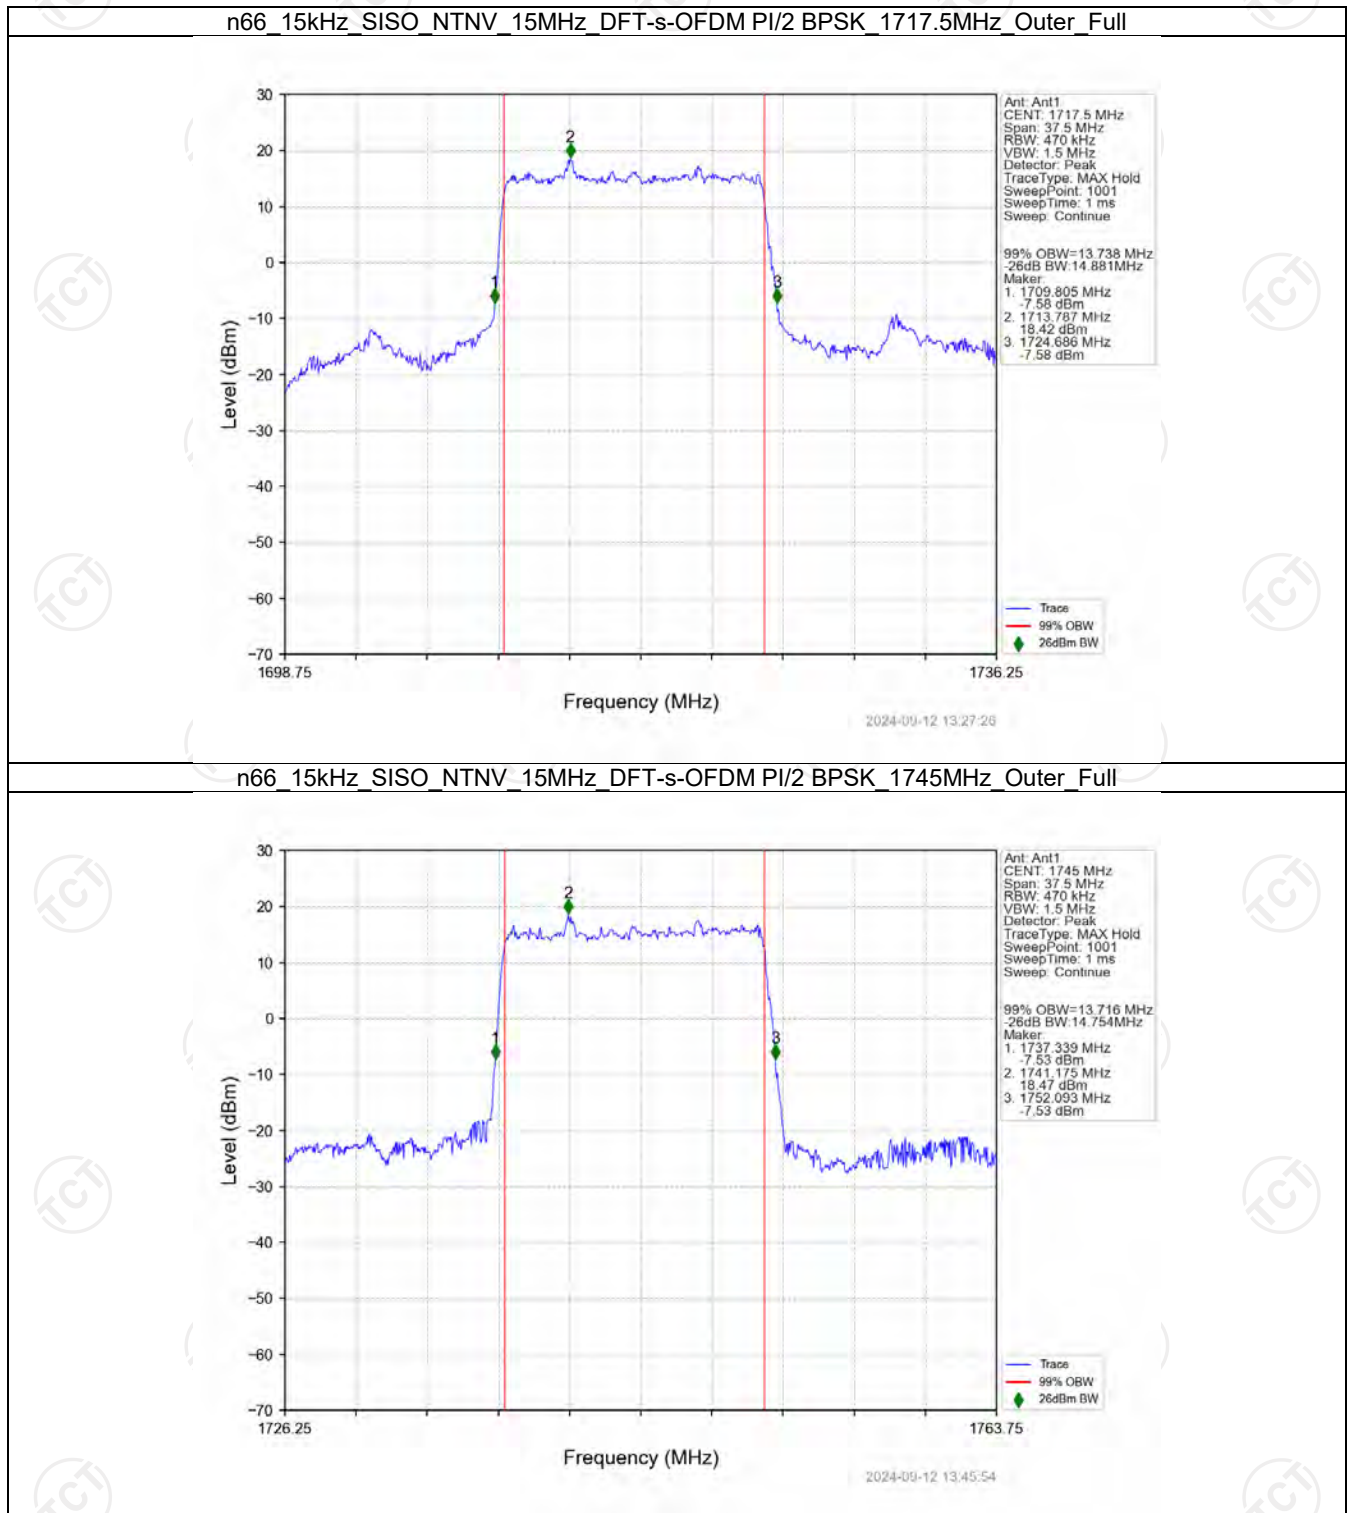

n66 15kHz SISO NTN 15MHz DFT-s-OFDM PI/2 BPSK 1772.5MHz Outer Full

4.2.3 15k_SISO_15MHz_NTNV