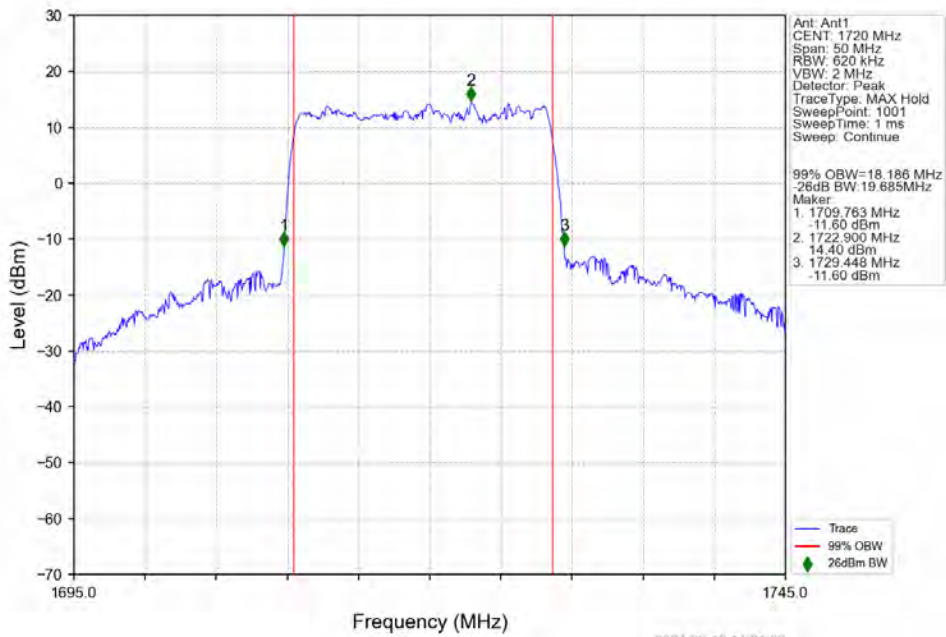

n66 15kHz SISO NTN 20MHz DFT-s-OFDM 256 QAM 1745MHz Outer Full

n66 15kHz SISO NTN 20MHz DFT-s-OFDM 256 QAM 1720MHz Outer Full