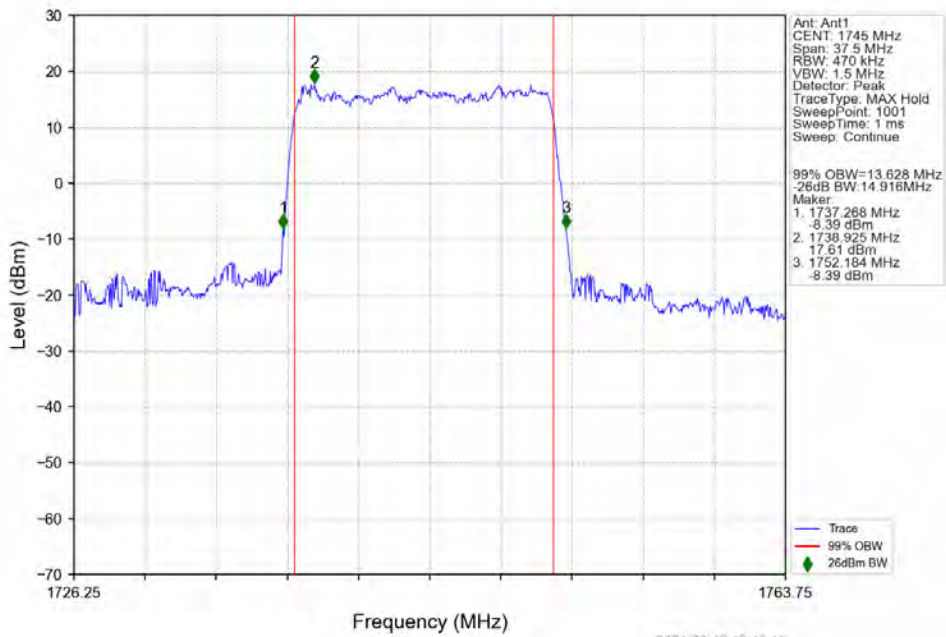

4.2.3 15k_SISO_15MHz_NTNV

n66 15kHz SISO NTN 15MHz DFT-s-OFDM PI/2 BPSK 1772.5MHz Outer Full

n66 15kHz SISO NTN 15MHz DFT-s-OFDM QPSK 1717.5MHz Outer Full

n66 15kHz SISO NTN 15MHz DFT-s-OFDM QPSK 1745MHz Outer Full