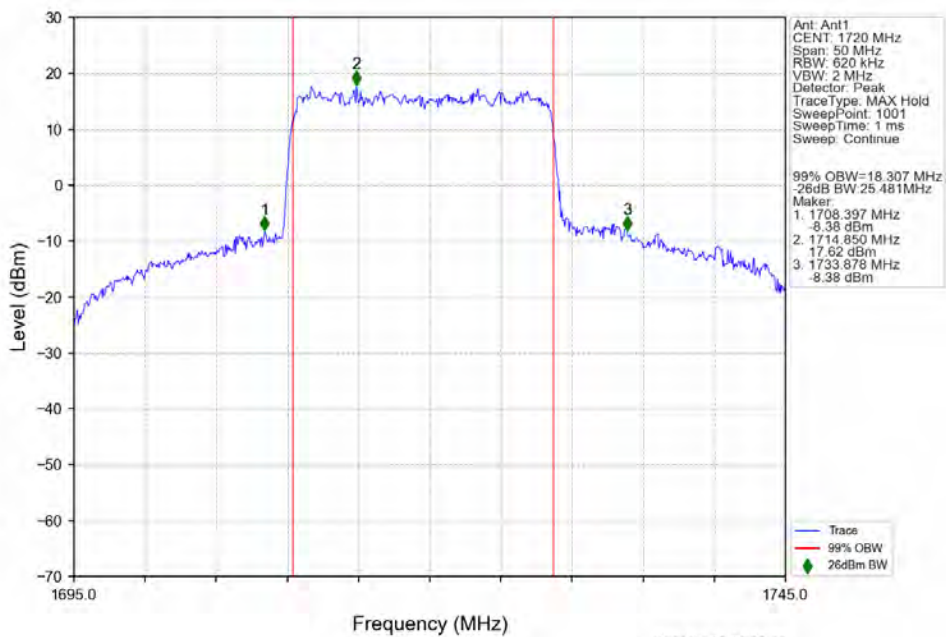

n66 15kHz SISO NTV 20MHz DFT-s-OFDM QPSK 1745MHz Outer Full

n66 15kHz SISO NTV 20MHz DFT-s-OFDM QPSK 1720MHz Outer Full