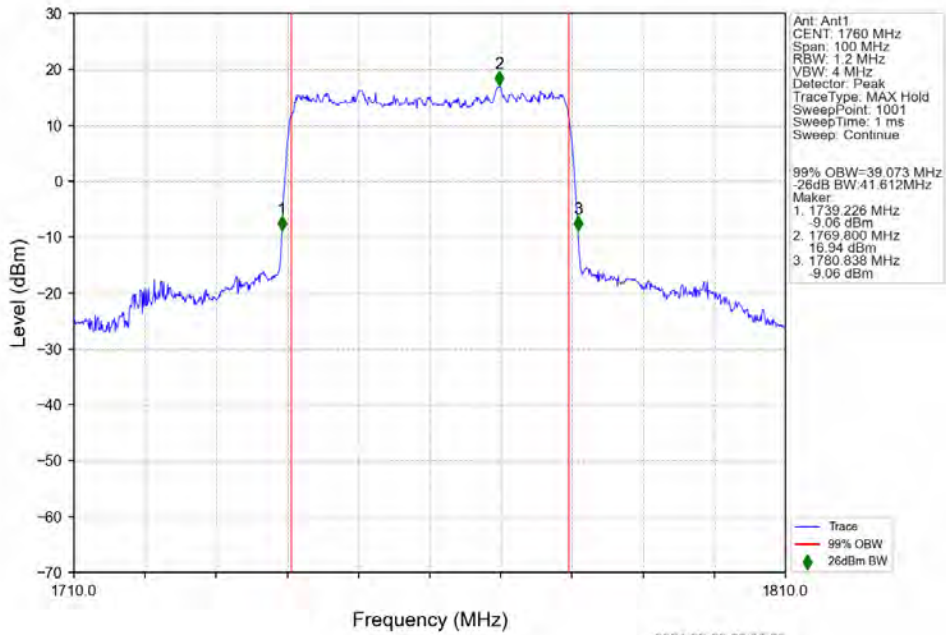

n66 15kHz SISO NTV 40MHz DFT-s-OFDM PI/2 BPSK 1760MHz Outer Full