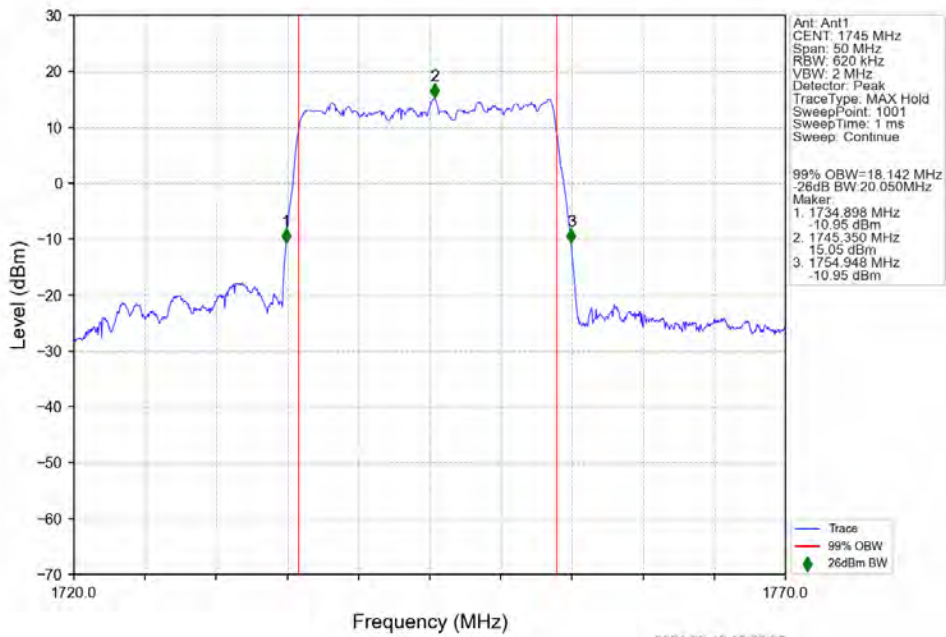

n66 30kHz SISO NTVN 20MHz DFT-s-OFDM 256 QAM 1770MHz Outer Full

n66 30kHz SISO NTVN 20MHz DFT-s-OFDM 256 QAM 1745MHz Outer Full