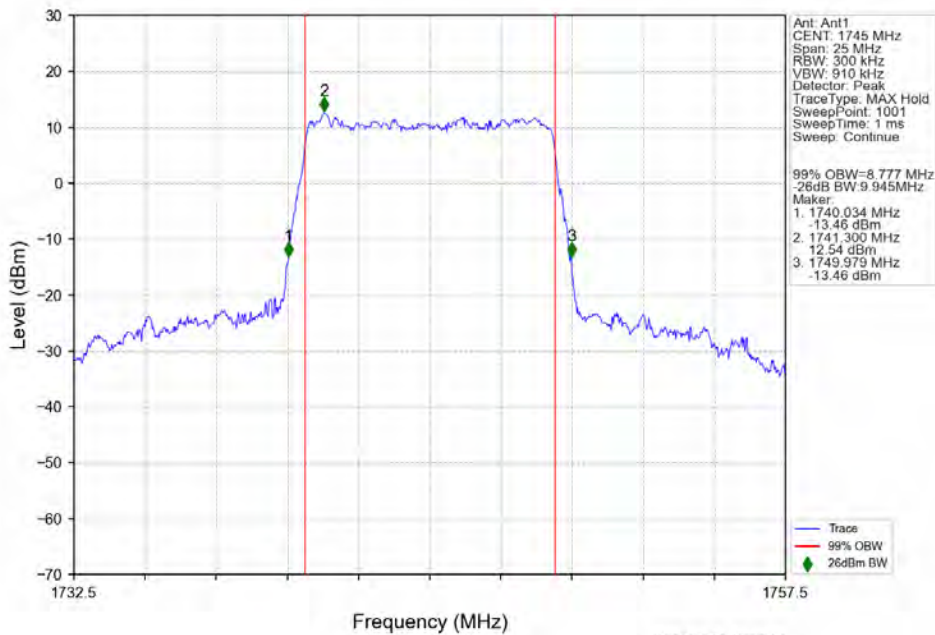

n66 30kHz SISO NTV 10MHz CP-OFDM 256 QAM 1745MHz Outer Full