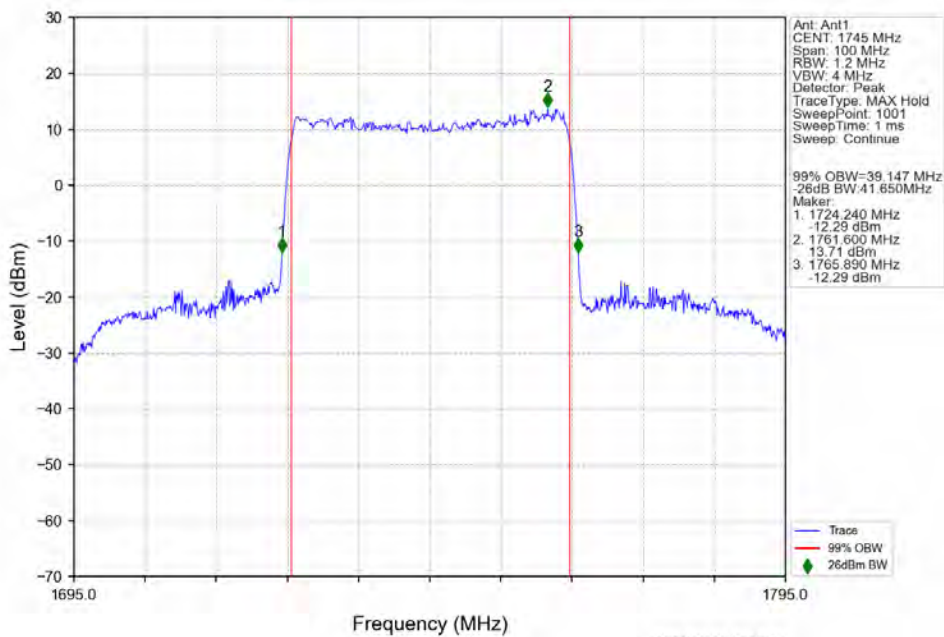

n66 15kHz SISO NTV 40MHz CP-OFDM 256 QAM 1745MHz Outer Full