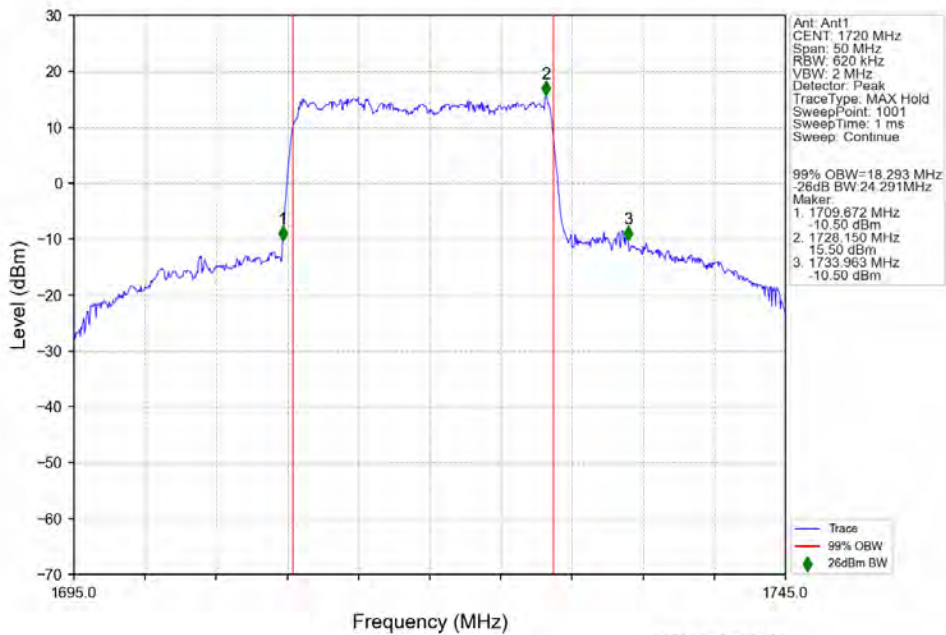

n66 15kHz SISO NTN 20MHz DFT-s-OFDM 64 QAM 1745MHz Outer Full

n66 15kHz SISO NTNv 20MHz DFT-s-OFDM 64 QAM 1720MHz Outer Full