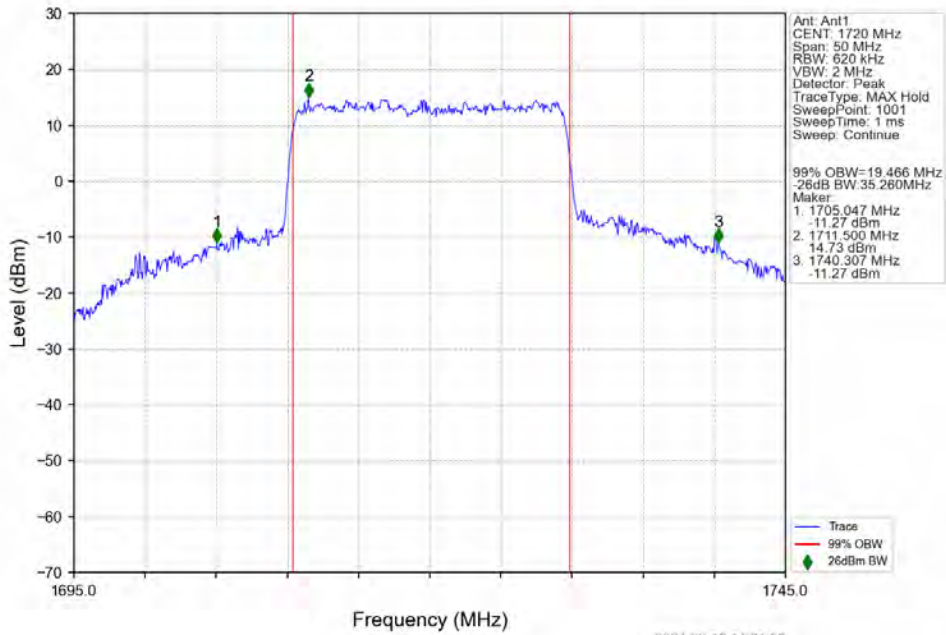

n66 15kHz SISO NTNv 20MHz CP-OFDM QPSK 1720MHz Outer Full

n66 15kHz SISO NTN 20MHz CP-OFDM QPSK 1745MHz Outer Full

n66 15kHz SISO NTN 20MHz CP-OFDM QPSK 1770MHz Outer Full

n66 15kHz SISO NTV 20MHz CP-OFDM 16 QAM 1720MHz Outer Full