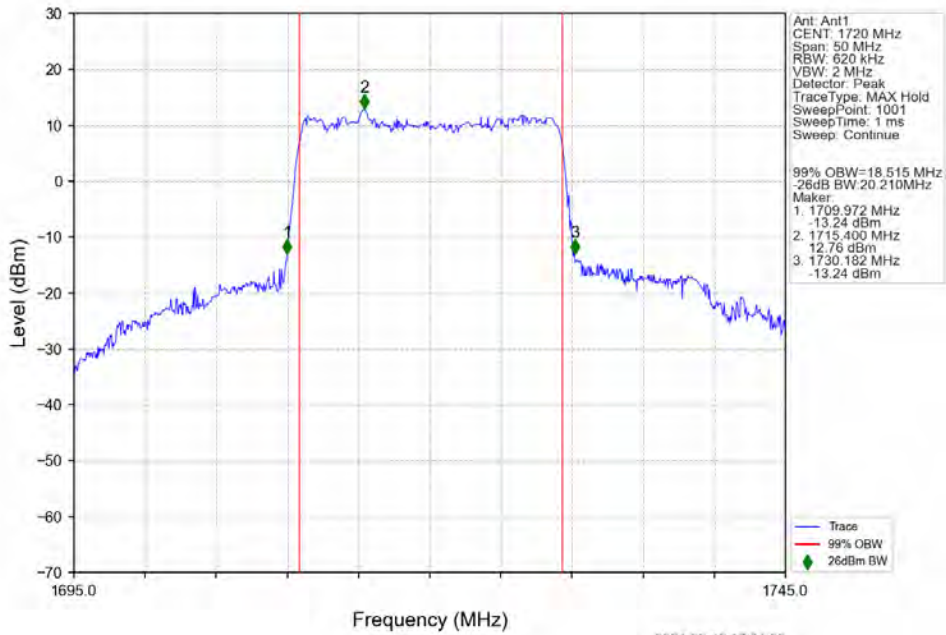

n66 30kHz SISO NTV 20MHz CP-OFDM 256 QAM 1745MHz Outer Full

n66 30kHz SISO NTV 20MHz CP-OFDM 256 QAM 1720MHz Outer Full