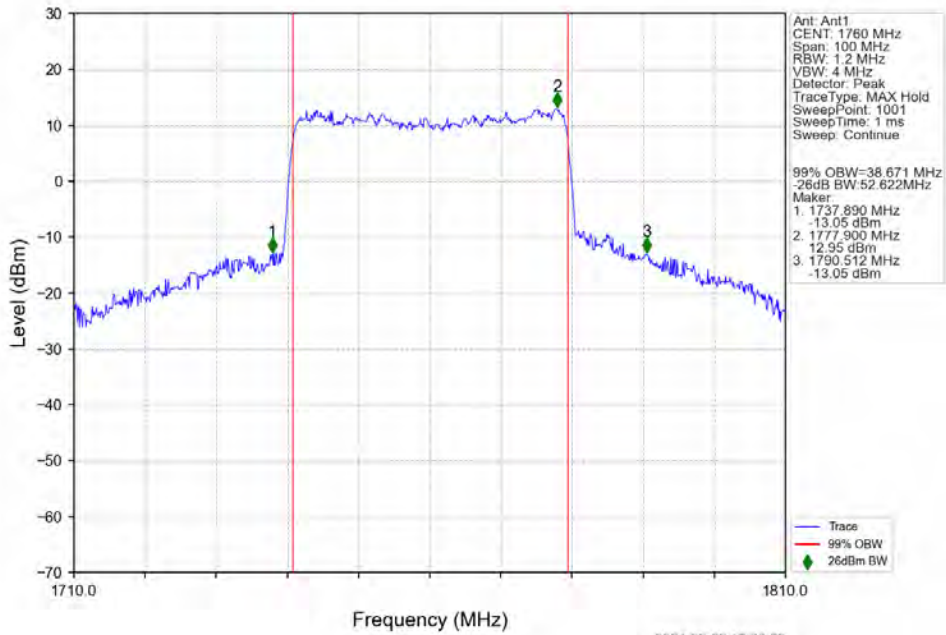

n66 30kHz SISO NTN 40MHz CP-OFDM QPSK 1760MHz Outer Full

n66 30kHz SISO NTV 40MHz CP-OFDM 16 QAM 1730MHz Outer Full

n66 30kHz SISO NTV 40MHz CP-OFDM 16 QAM 1745MHz Outer Full

n66 30kHz SISO NTV 40MHz CP-OFDM 16 QAM 1760MHz Outer Full