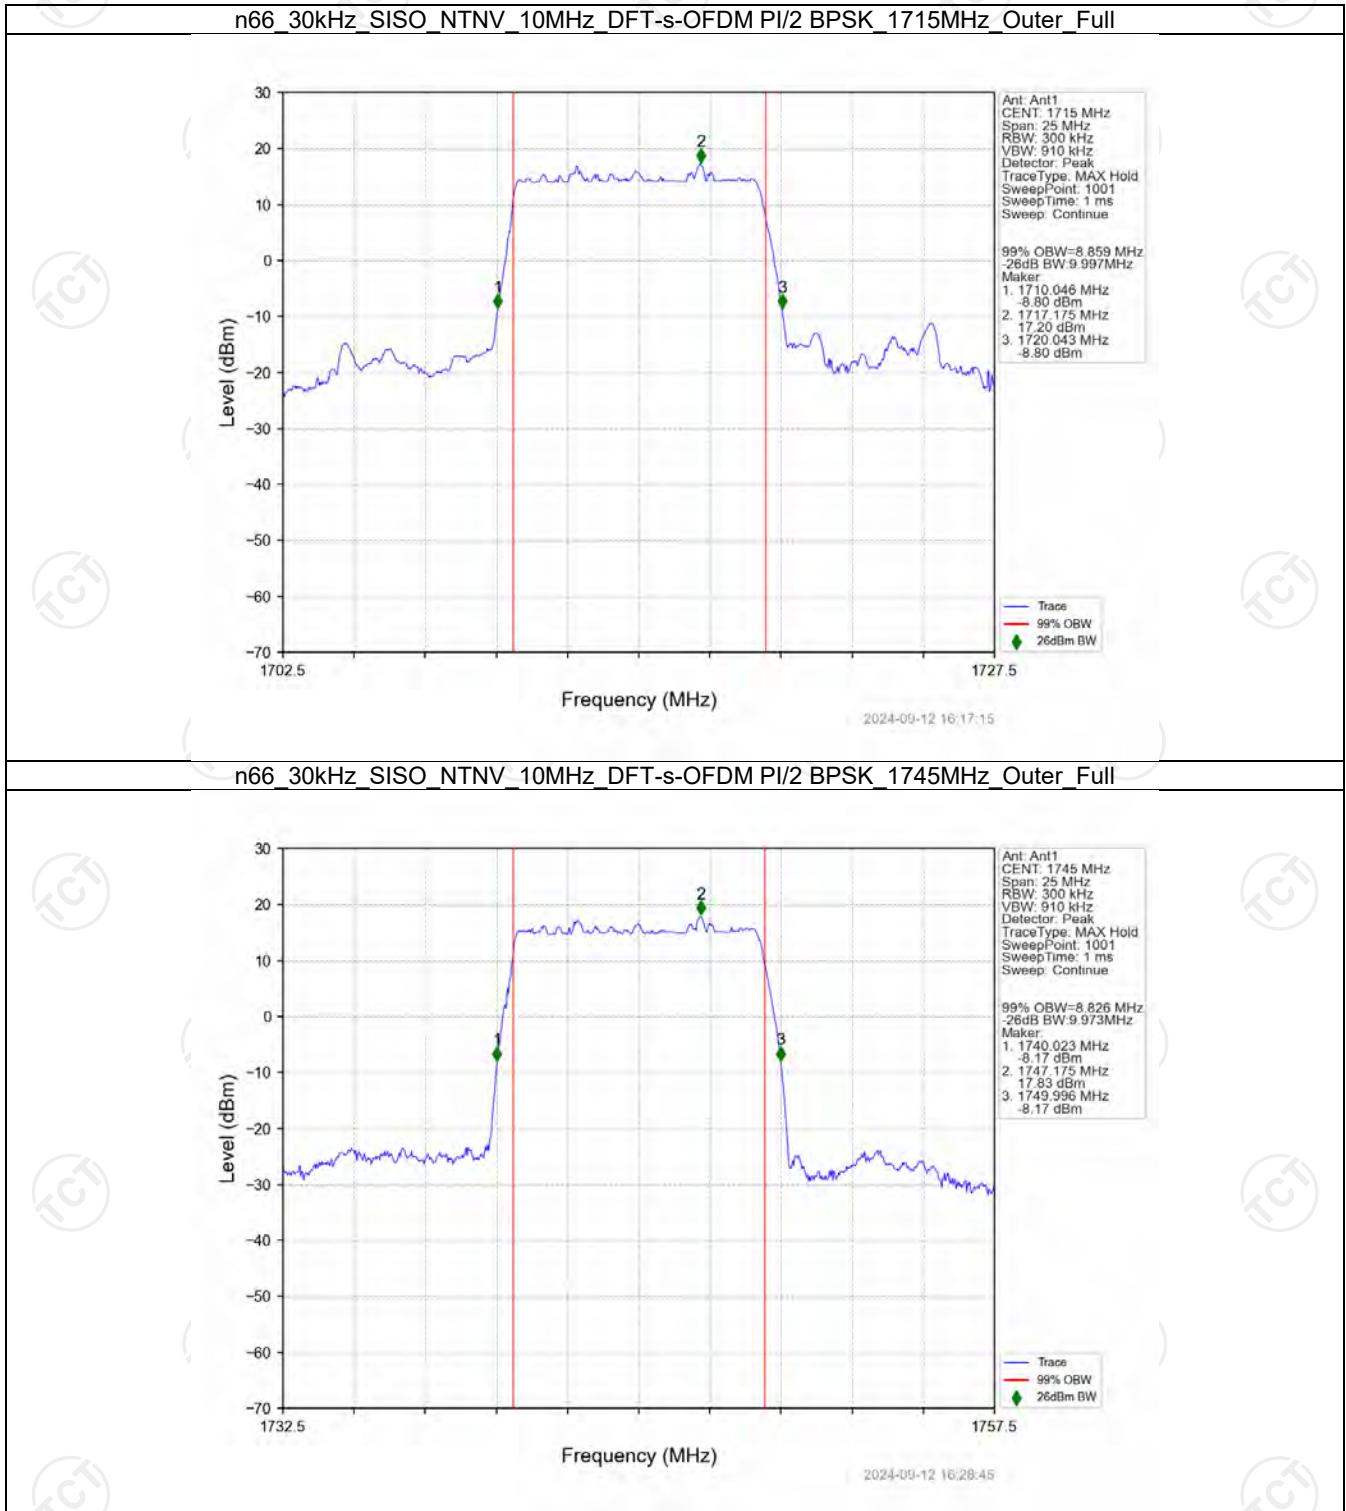

4.2.6 30k_SISO_10MHz_NTNV