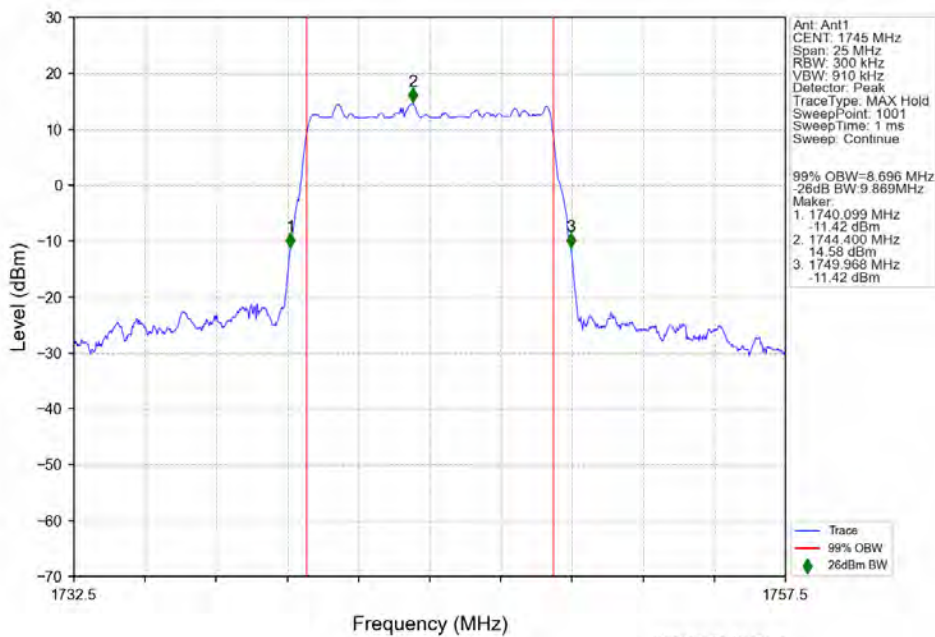

n66 30kHz SISO NTN 10MHz DFT-s-OFDM 256 QAM 1745MHz Outer Full