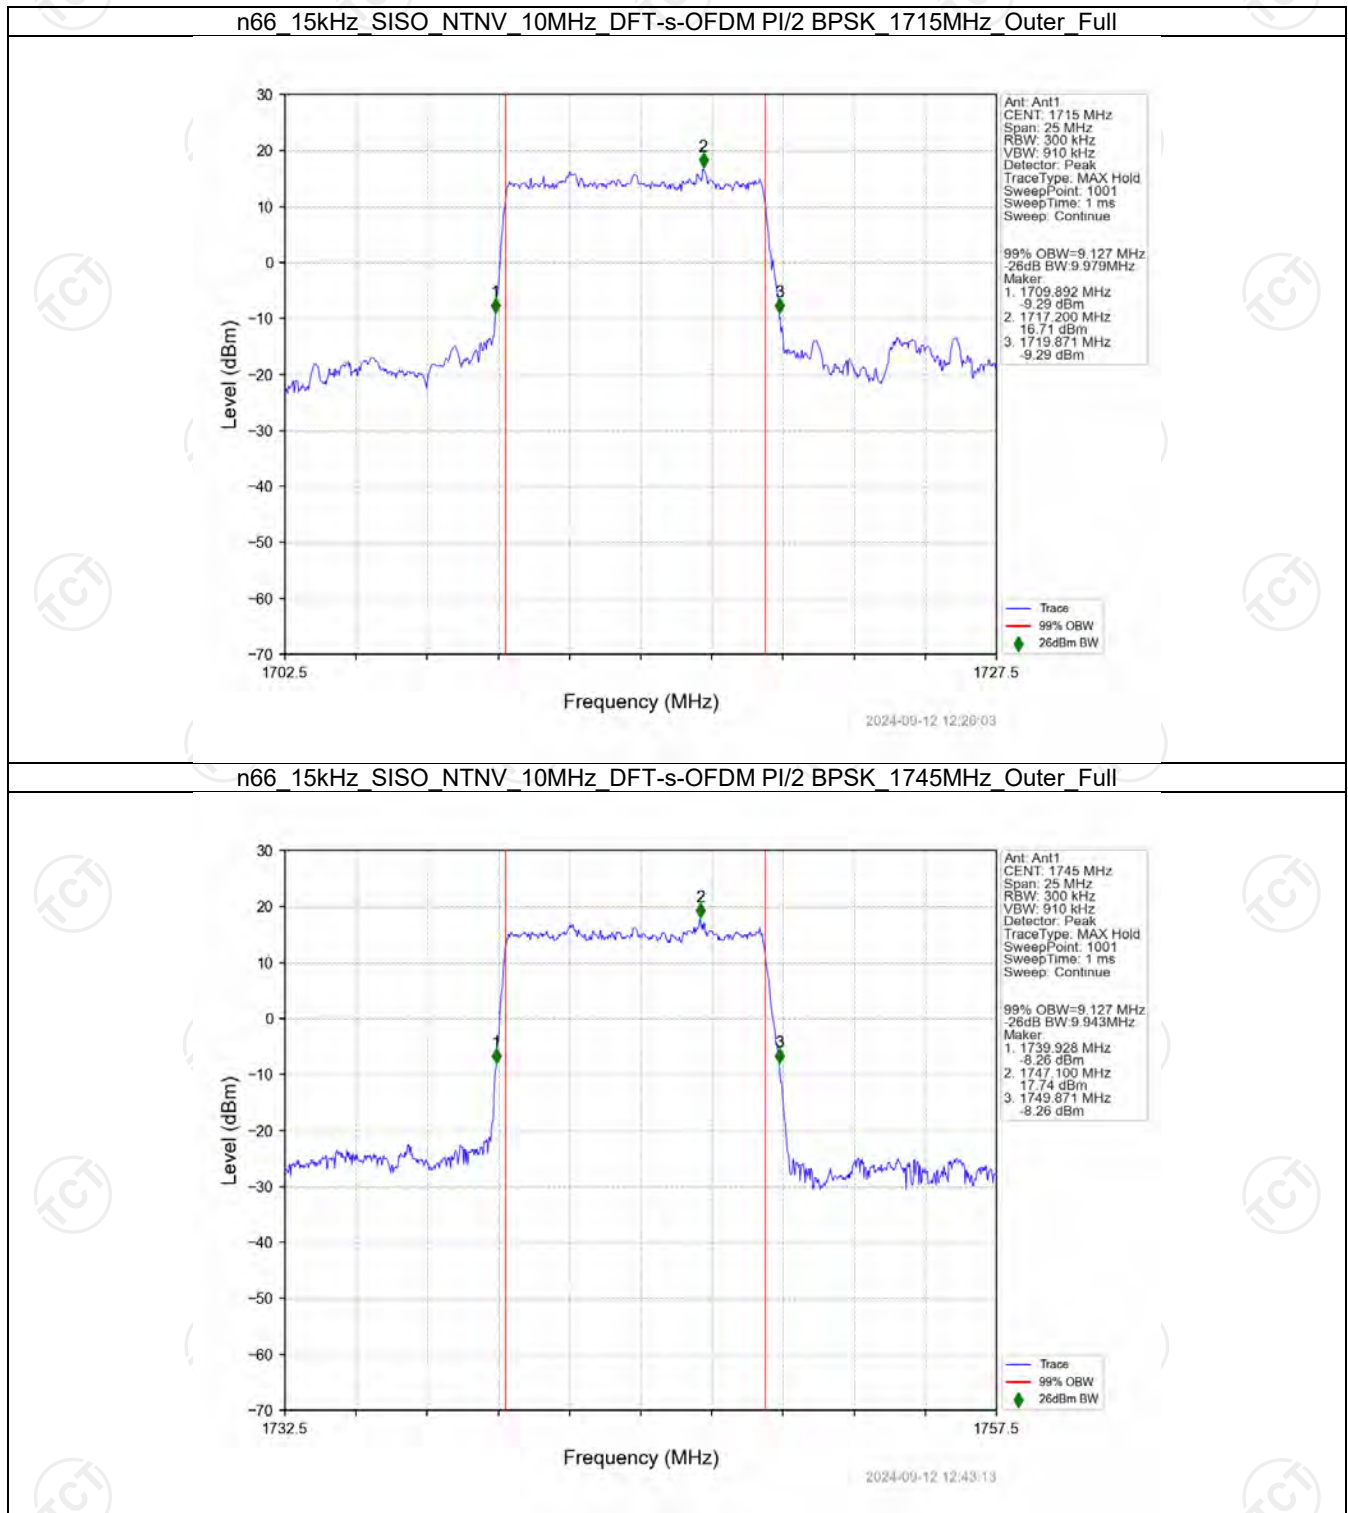

4.2.2 15k_SISO_10MHz_NTNV