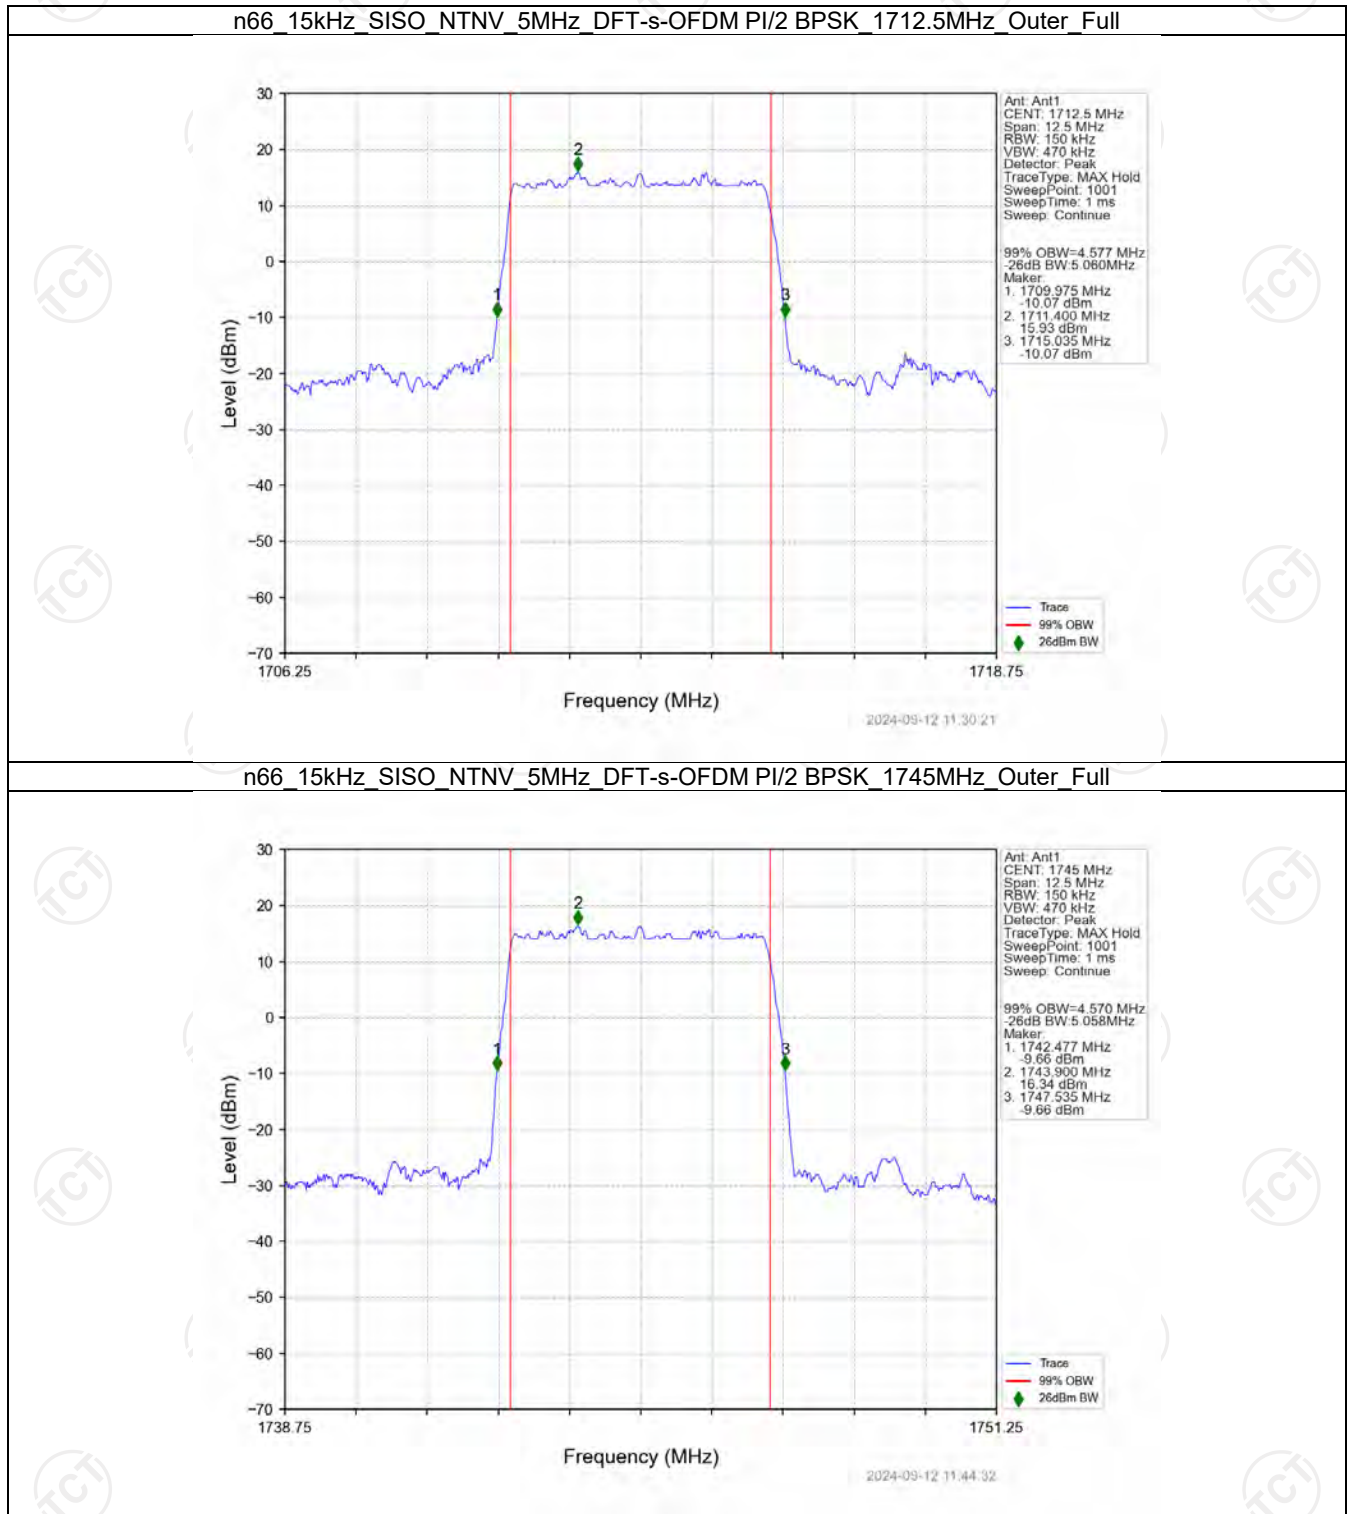

4.2 Test Graph

4.2.1 15k_SISO_5MHz_NTNV

n66 15kHz SISO NTN 5MHz DFT-s-OFDM PI/2 BPSK 1777.5MHz Outer Full

n66 15kHz SISO NTN 5MHz DFT-s-OFDM QPSK 1712.5MHz Outer Full

n66 15kHz SISO NTN 5MHz DFT-s-OFDM QPSK 1745MHz Outer Full