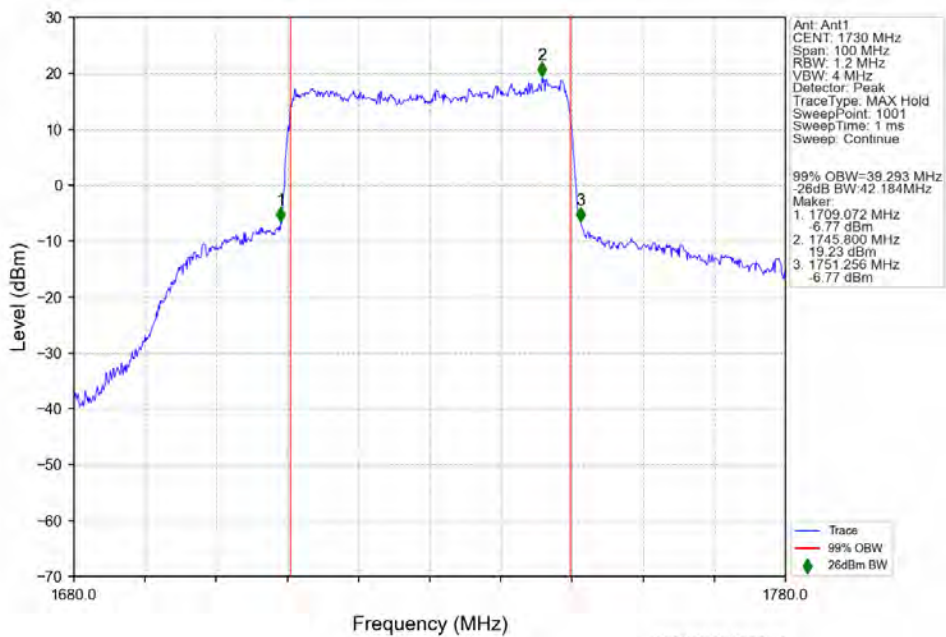

n66 15kHz SISO NTV 40MHz DFT-s-OFDM QPSK 1745MHz Outer Full

n66 15kHz SISO NTV 40MHz DFT-s-OFDM QPSK 1730MHz Outer Full