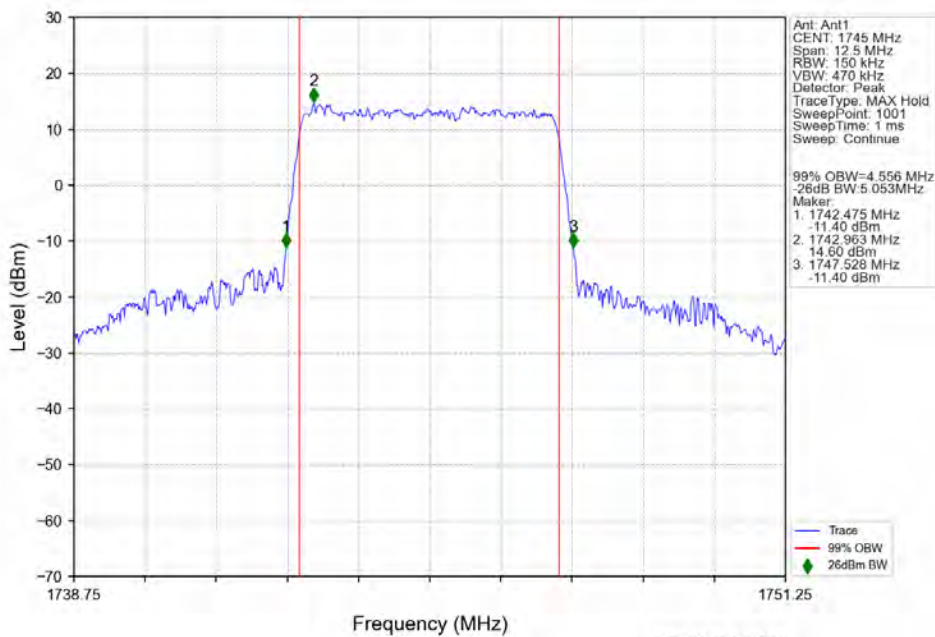

n66 15kHz SISO NTV 5MHz CP-OFDM 16 QAM 1777.5MHz Outer Full

n66 15kHz SISO NTVN 5MHz CP-OFDM 16 QAM 1745MHz Outer Full