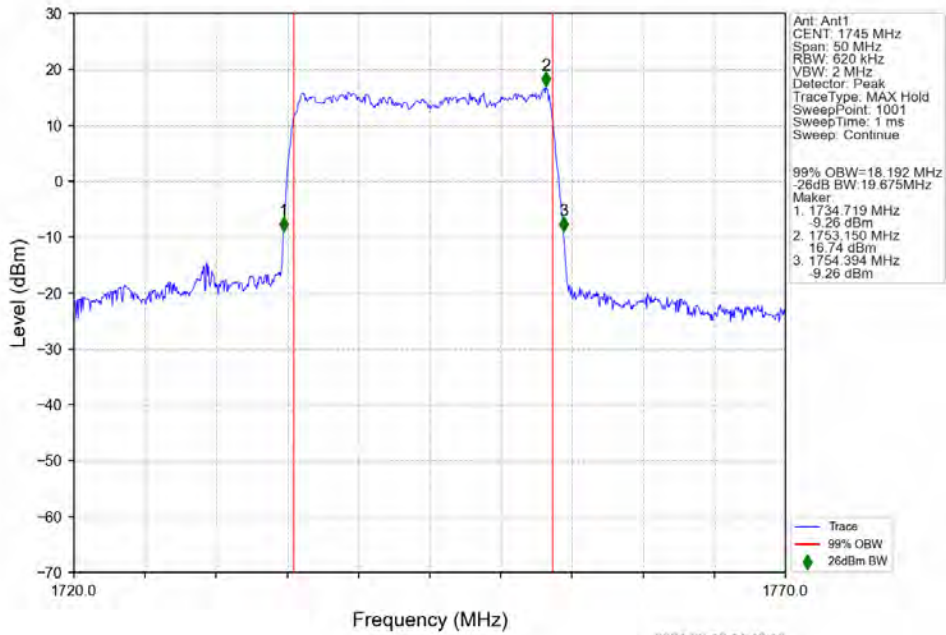

n66 15kHz SISO NTN 20MHz DFT-s-OFDM 16 QAM 1745MHz Outer Full

n66 15kHz SISO NTNv 20MHz DFT-s-OFDM 16 QAM 1770MHz Outer Full

n66 15kHz SISO NTNv 20MHz DFT-s-OFDM 64 QAM 1720MHz Outer Full

n66 15kHz SISO NTN 20MHz DFT-s-OFDM 64 QAM 1745MHz Outer Full