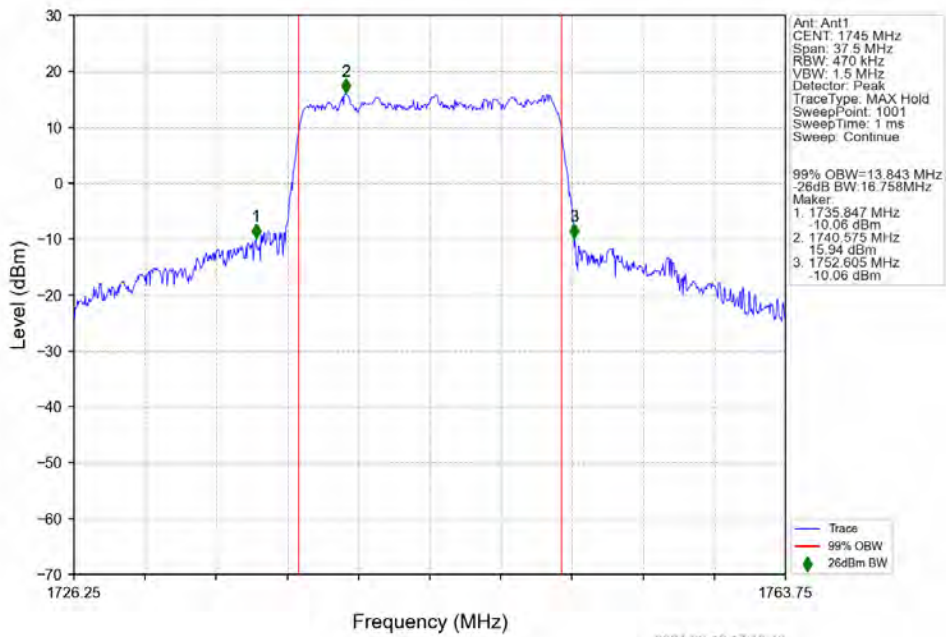

n66 30kHz SISO NTN 15MHz DFT-s-OFDM 256 QAM 1745MHz Outer Full

n66 30kHz SISO NTV 15MHz DFT-s-OFDM 256 QAM 1772.5MHz Outer Full

n66 30kHz SISO NTV 15MHz CP-OFDM QPSK 1717.5MHz Outer Full

n66 30kHz SISO NTN 15MHz CP-OFDM QPSK 1745MHz Outer Full