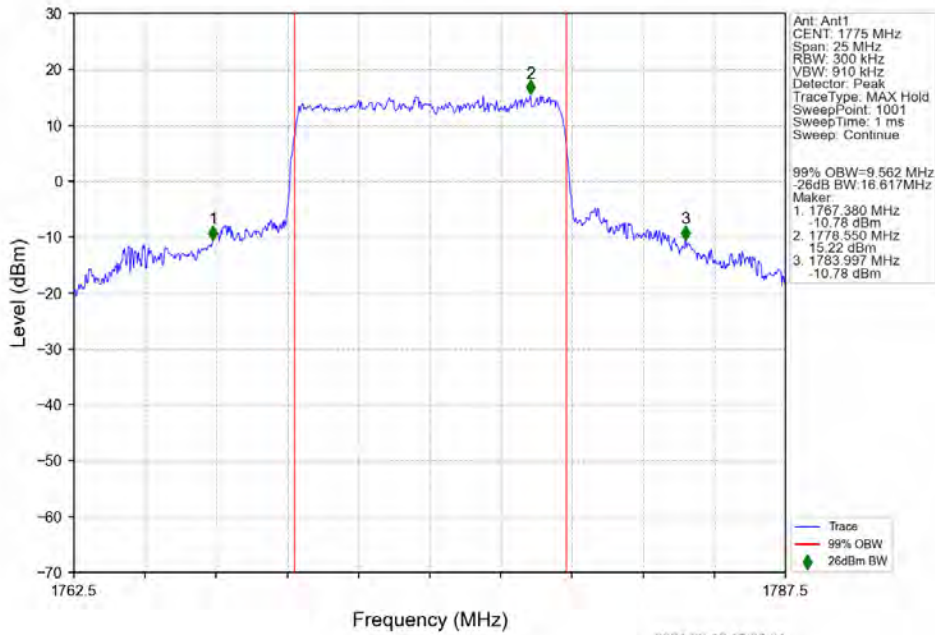

n66 15kHz SISO NTV 10MHz CP-OFDM 64 QAM 1715MHz Outer Full

n66 15kHz SISO NTV 10MHz CP-OFDM 16 QAM 1775MHz Outer Full