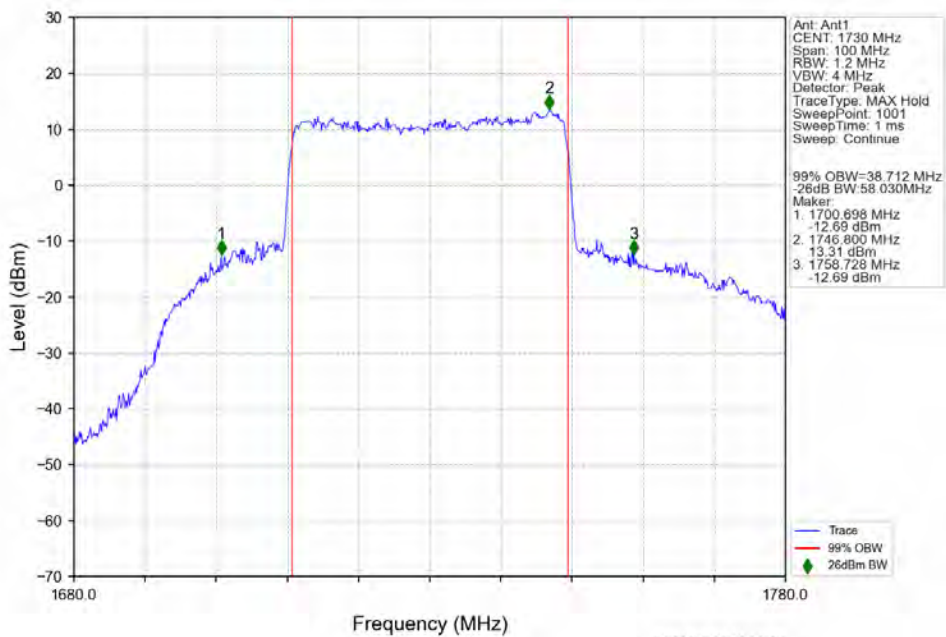

n66 30kHz SISO NTV 40MHz CP-OFDM 64 QAM 1730MHz Outer Full