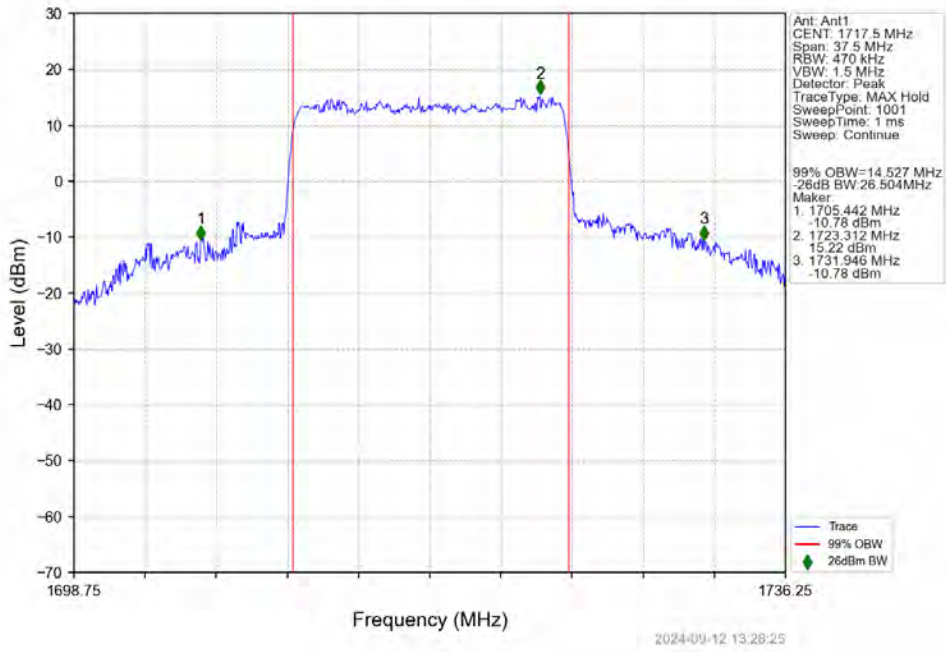

n66 15kHz SISO NTV 15MHz CP-OFDM 16 QAM 1745MHz Outer Full

n66 15kHz SISO NTV 15MHz CP-OFDM 16 QAM 1717.5MHz Outer Full