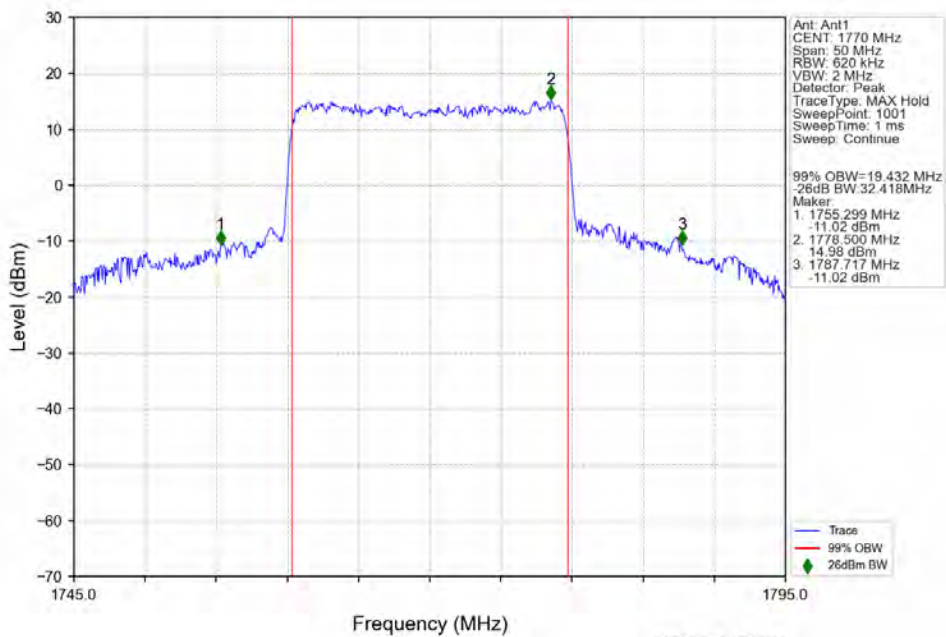

n66 15kHz SISO NTV 20MHz CP-OFDM 256 QAM 1720MHz Outer Full

n66 15kHz SISO NTV 20MHz CP-OFDM 64 QAM 1770MHz Outer Full