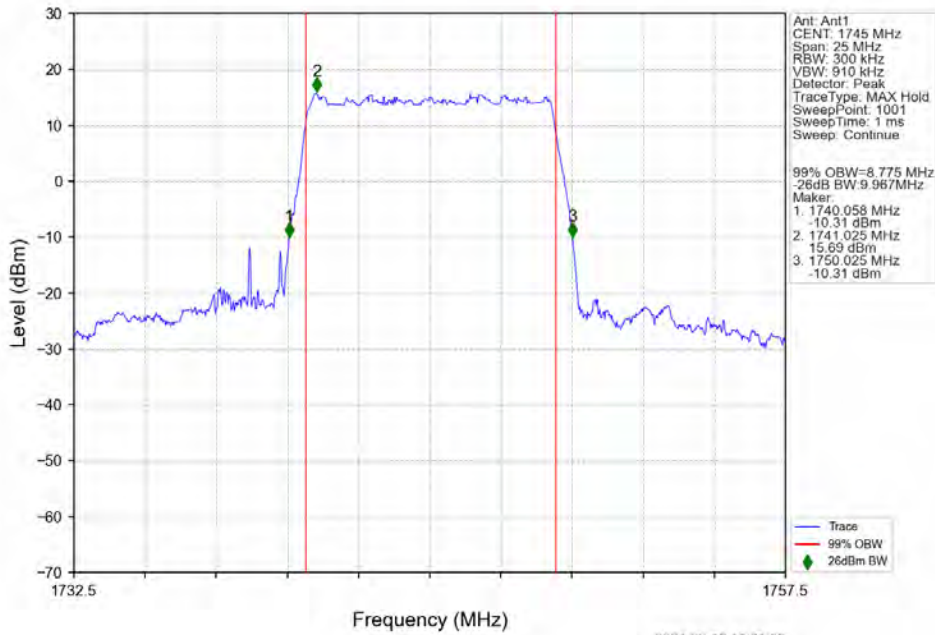

n66 30kHz SISO NTN 10MHz DFT-s-OFDM 16 QAM 1745MHz Outer Full

n66 30kHz SISO NTNv 10MHz DFT-s-OFDM 16 QAM 1775MHz Outer Full

n66 30kHz SISO NTNv 10MHz DFT-s-OFDM 64 QAM 1715MHz Outer Full

n66 30kHz SISO NTN 10MHz DFT-s-OFDM 64 QAM 1745MHz Outer Full