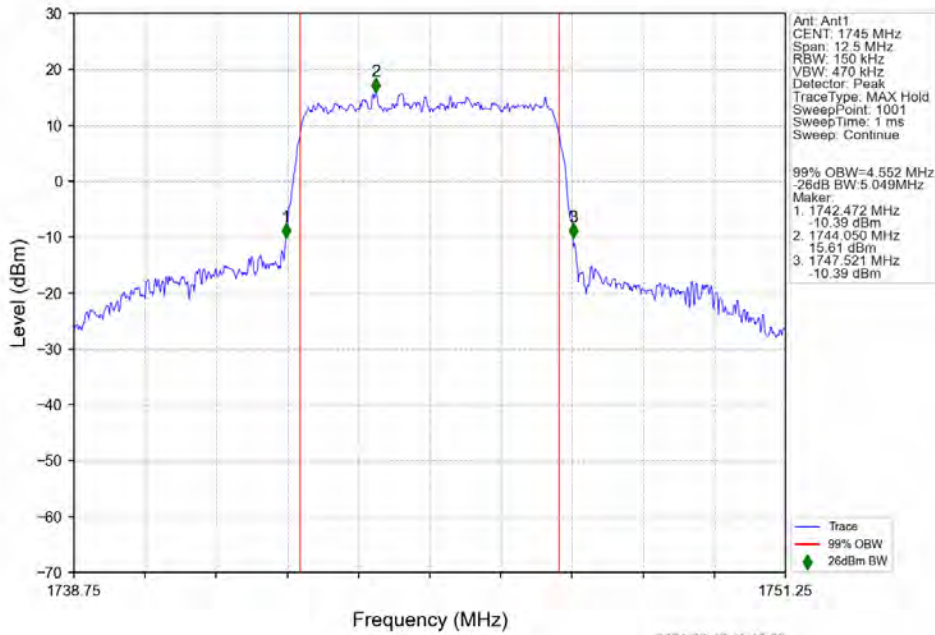

n66 15kHz SISO NTNv 5MHz DFT-s-OFDM 256 QAM 1745MHz Outer Full

n66 15kHz SISO NTV 5MHz DFT-s-OFDM 256 QAM 1777.5MHz Outer Full

n66 15kHz SISO NTV 5MHz CP-OFDM QPSK 1712.5MHz Outer Full

n66 15kHz SISO NTN 5MHz CP-OFDM QPSK 1745MHz Outer Full