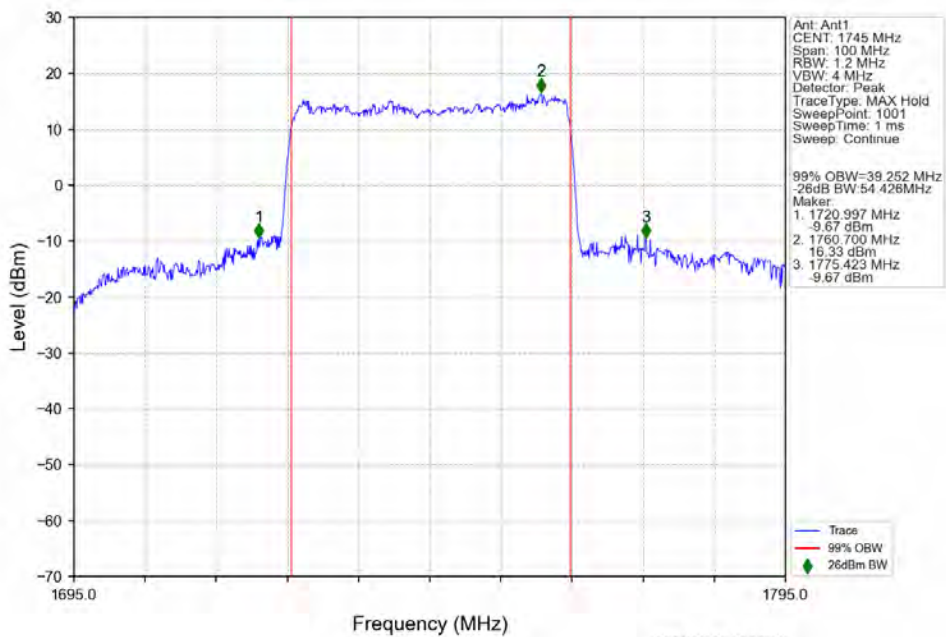

n66 15kHz SISO NTV 40MHz CP-OFDM 16 QAM 1760MHz Outer Full

n66 15kHz SISO NTV 40MHz CP-OFDM 16 QAM 1745MHz Outer Full