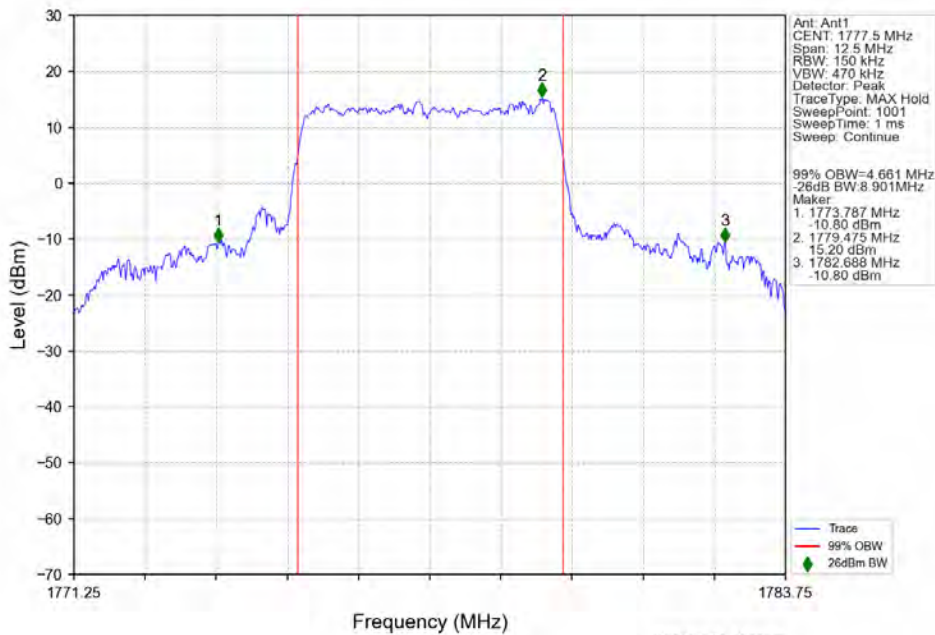

n66 15kHz SISO NTV 5MHz CP-OFDM 64 QAM 1777.5MHz Outer Full