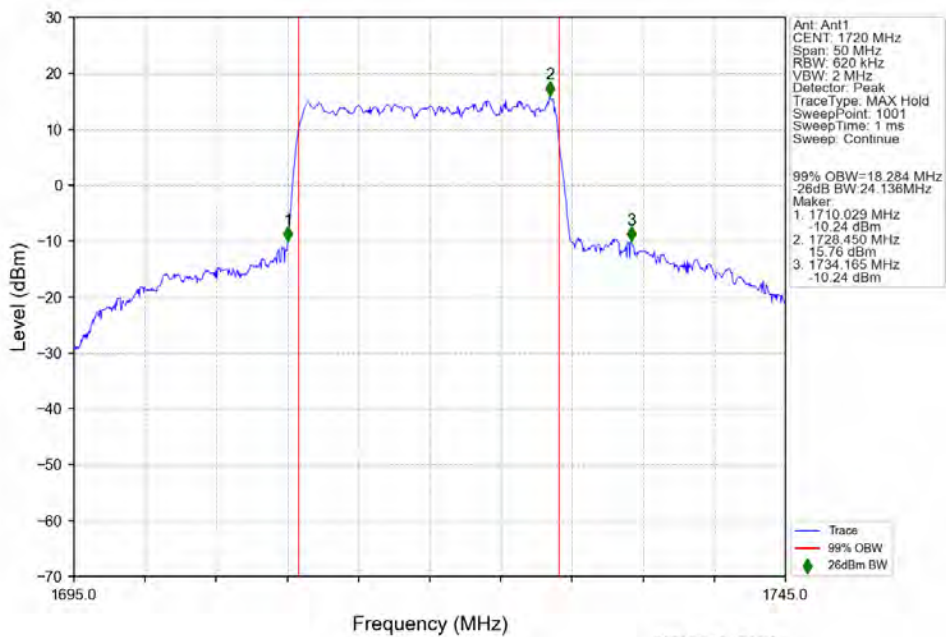

n66 30kHz SISO NTN 20MHz DFT-s-OFDM 64 QAM 1745MHz Outer Full

n66 30kHz SISO NTNv 20MHz DFT-s-OFDM 64 QAM 1720MHz Outer Full