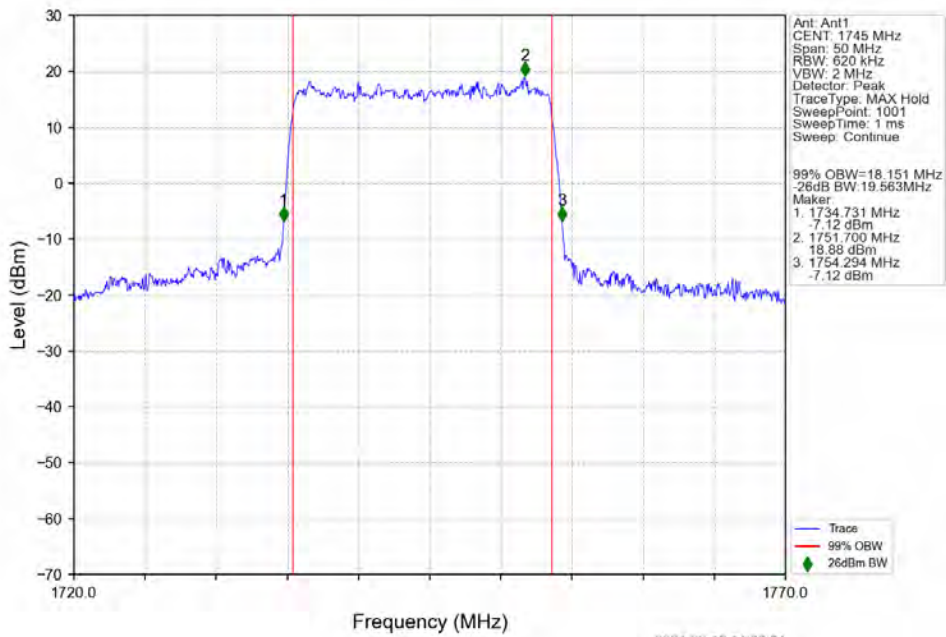

n66 15kHz SISO NTV 20MHz DFT-s-OFDM QPSK 1770MHz Outer Full

n66 15kHz SISO NTV 20MHz DFT-s-OFDM QPSK 1745MHz Outer Full