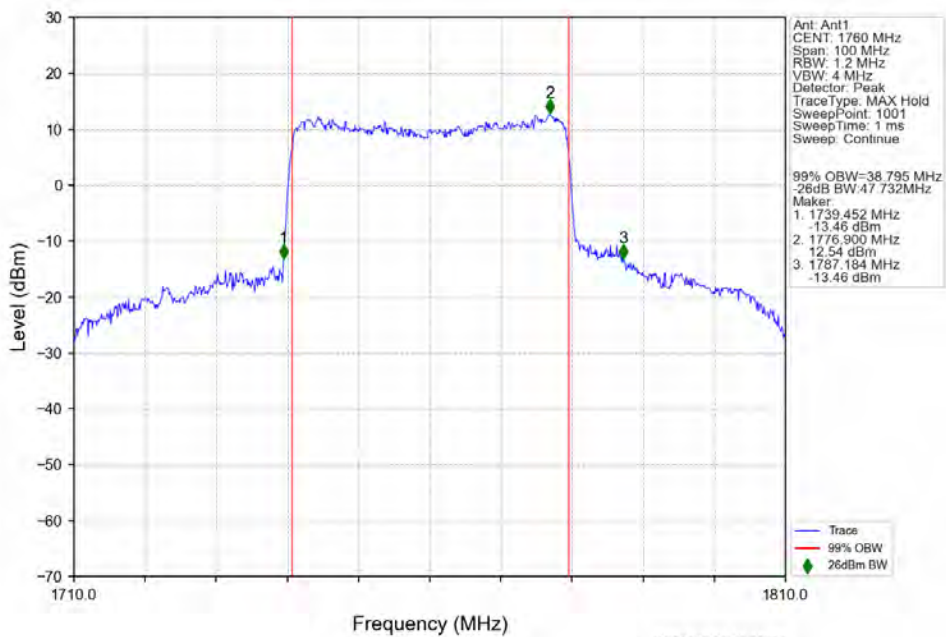

n66 30kHz SISO NTV 40MHz CP-OFDM 256 QAM 1730MHz Outer Full

n66 30kHz SISO NTV 40MHz CP-OFDM 64 QAM 1760MHz Outer Full