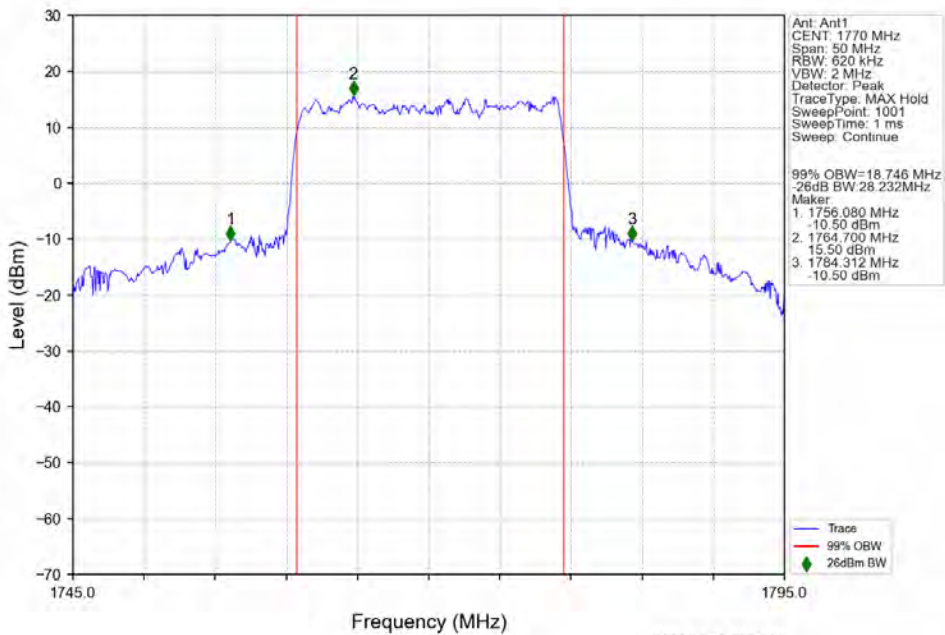

n66 30kHz SISO NTV 20MHz CP-OFDM 256 QAM 1720MHz Outer Full

n66 30kHz SISO NTV 20MHz CP-OFDM 64 QAM 1770MHz Outer Full