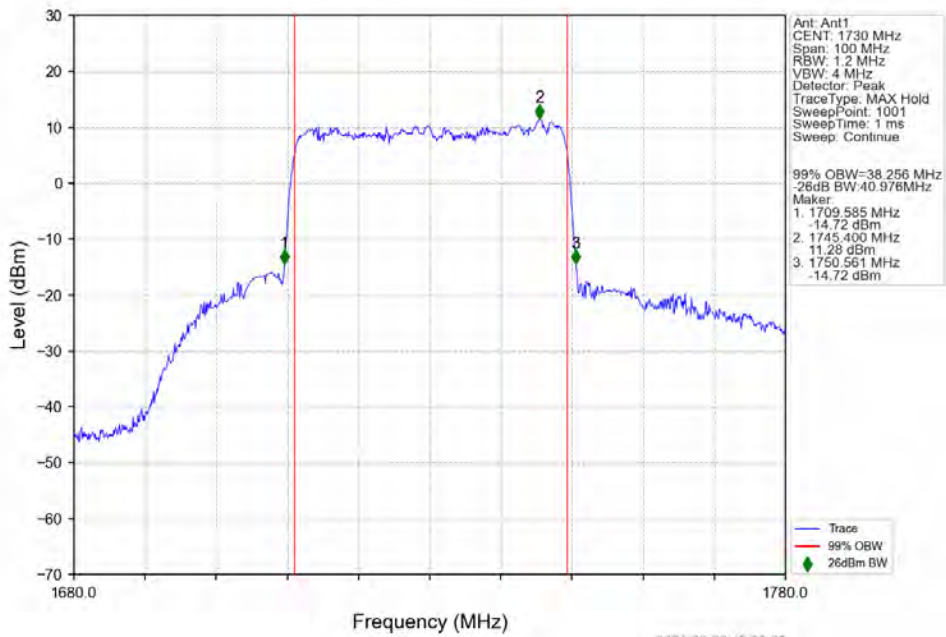

n66 30kHz SISO NTV 40MHz CP-OFDM 64 QAM 1730MHz Outer Full

n66 30kHz SISO NTV 40MHz CP-OFDM 64 QAM 1745MHz Outer Full

n66 30kHz SISO NTV 40MHz CP-OFDM 64 QAM 1760MHz Outer Full

n66 30kHz SISO NTV 40MHz CP-OFDM 256 QAM 1730MHz Outer Full