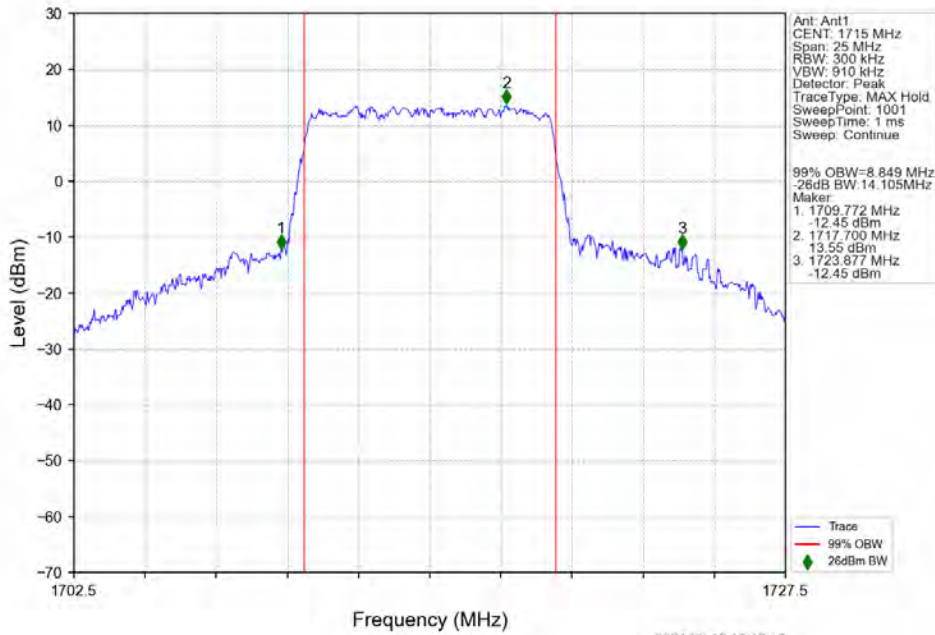

n66 30kHz SISO NTVN 10MHz CP-OFDM QPSK 1715MHz Outer Full

n66 30kHz SISO NTN 10MHz CP-OFDM QPSK 1745MHz Outer Full

n66 30kHz SISO NTN 10MHz CP-OFDM QPSK 1775MHz Outer Full

n66 30kHz SISO NTV 10MHz CP-OFDM 16 QAM 1715MHz Outer Full