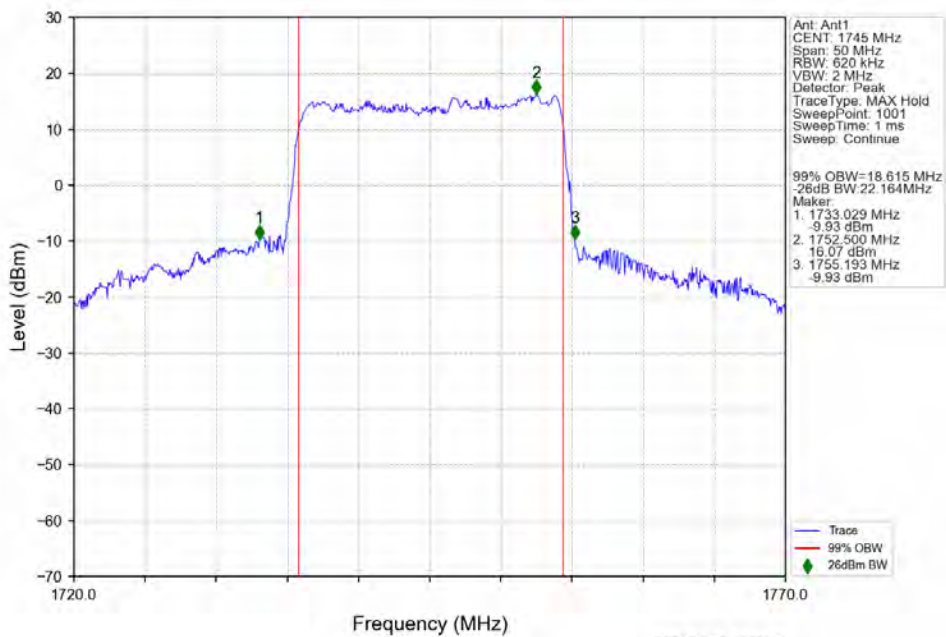

n66 30kHz SISO NTV 20MHz CP-OFDM 16 QAM 1770MHz Outer Full

n66 30kHz SISO NTV 20MHz CP-OFDM 16 QAM 1745MHz Outer Full