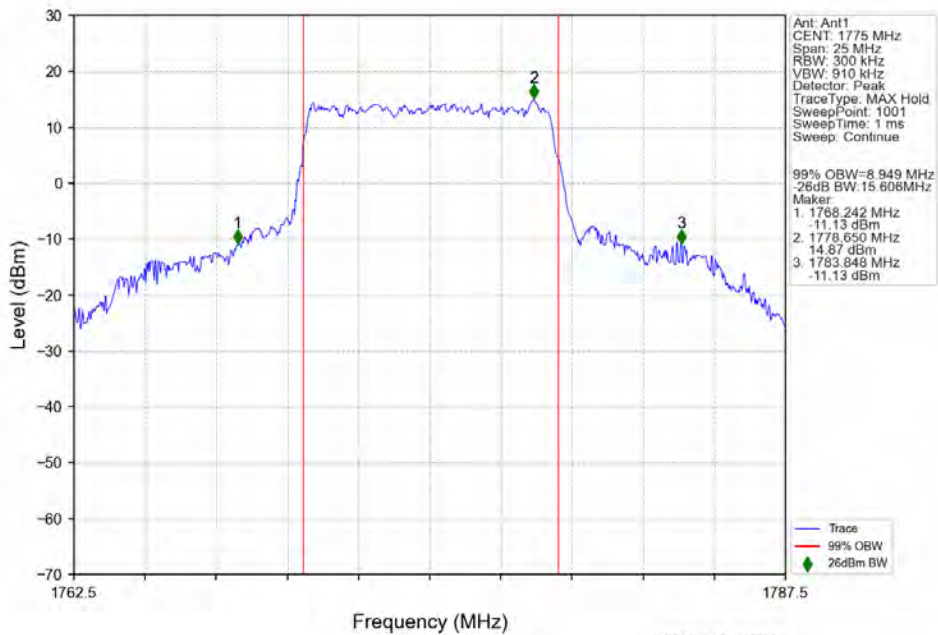

n66 30kHz SISO NTV 10MHz CP-OFDM 256 QAM 1715MHz Outer Full

n66 30kHz SISO NTV 10MHz CP-OFDM 64 QAM 1775MHz Outer Full