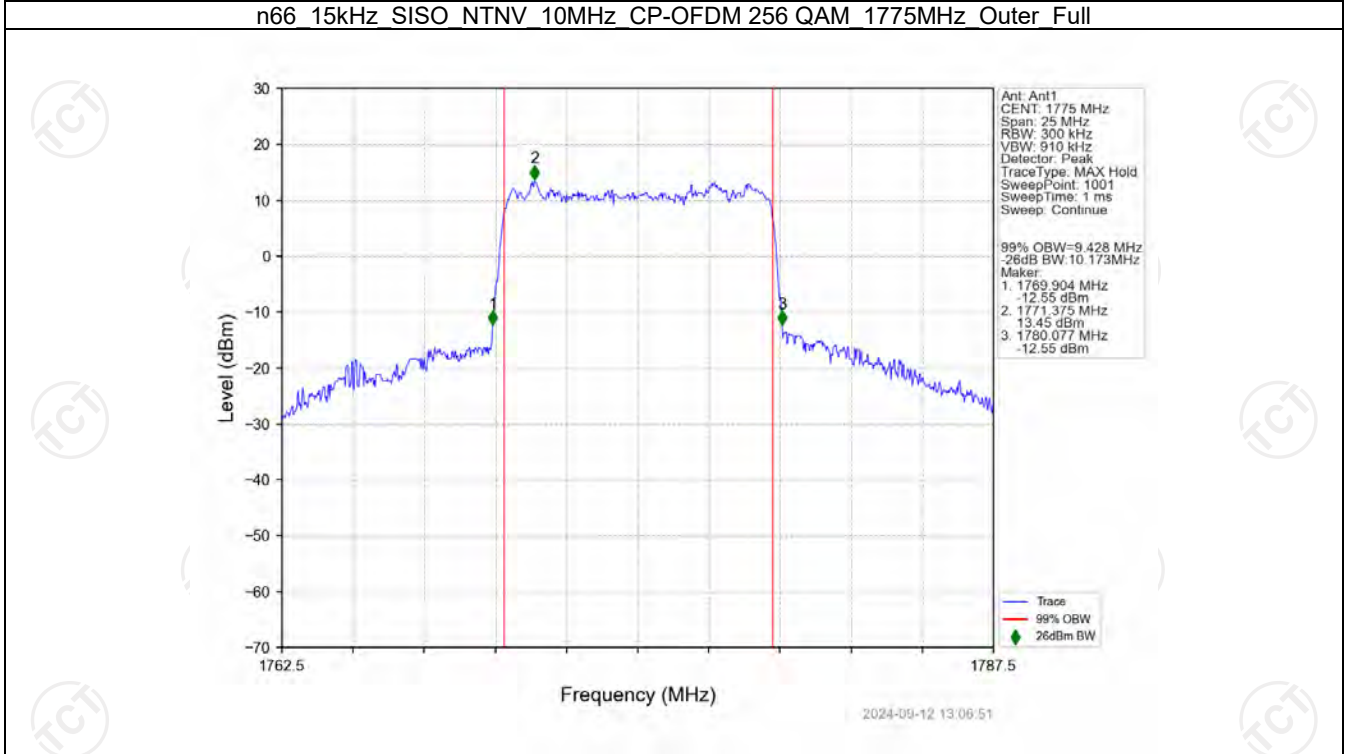

n66 15kHz SISO NTN 10MHz CP-OFDM 64 QAM 1775MHz Outer Full

n66 15kHz SISO NTV 10MHz CP-OFDM 256 QAM 1715MHz Outer Full

n66 15kHz SISO NTV 10MHz CP-OFDM 256 QAM 1745MHz Outer Full

n66 15kHz SISO NTV 10MHz CP-OFDM 256 QAM 1775MHz Outer Full