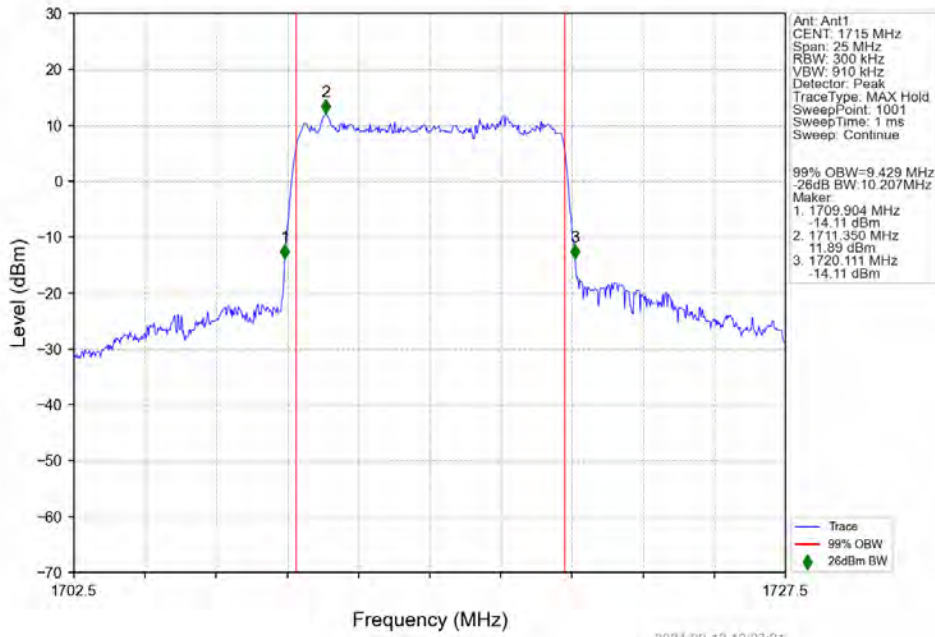

n66 15kHz SISO NTV 10MHz CP-OFDM 256 QAM 1745MHz Outer Full

n66 15kHz SISO NTV 10MHz CP-OFDM 256 QAM 1715MHz Outer Full