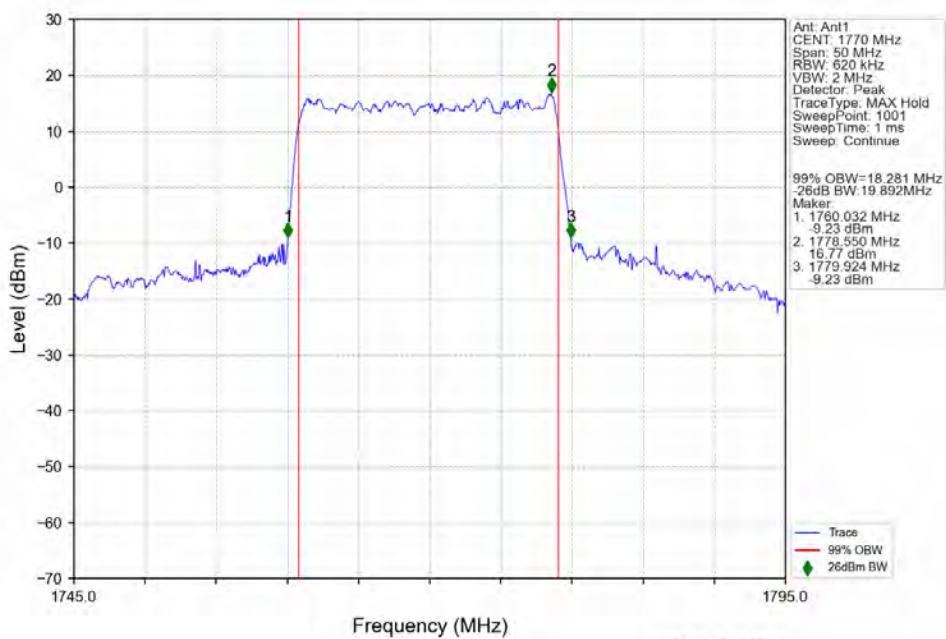

n66 30kHz SISO NTVN 20MHz DFT-s-OFDM 256 QAM 1720MHz Outer Full

n66 30kHz SISO NTN 20MHz DFT-s-OFDM 64 QAM 1770MHz Outer Full