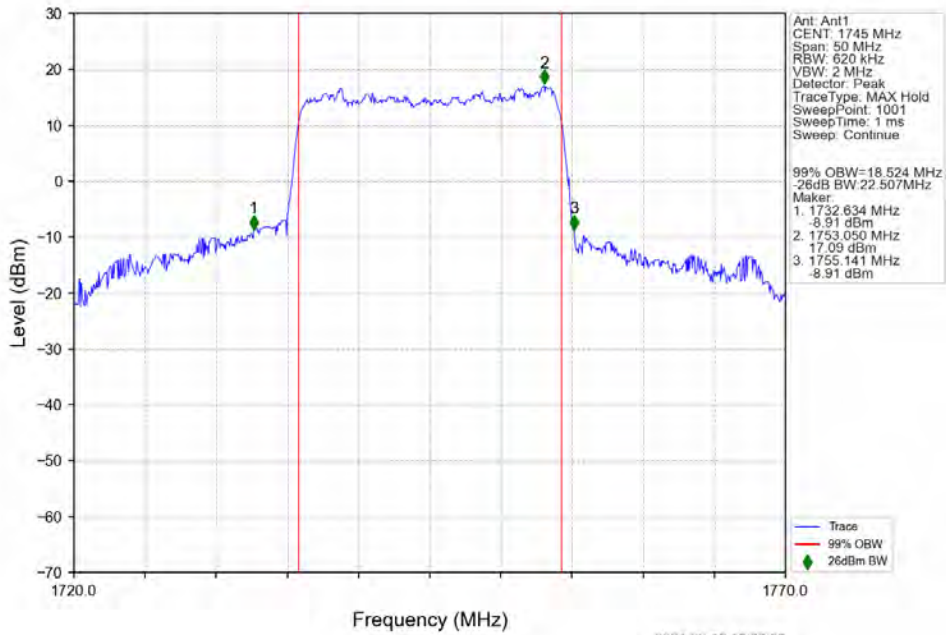

n66 30kHz SISO NTN 20MHz CP-OFDM QPSK 1770MHz Outer Full

n66 30kHz SISO NTN 20MHz CP-OFDM QPSK 1745MHz Outer Full