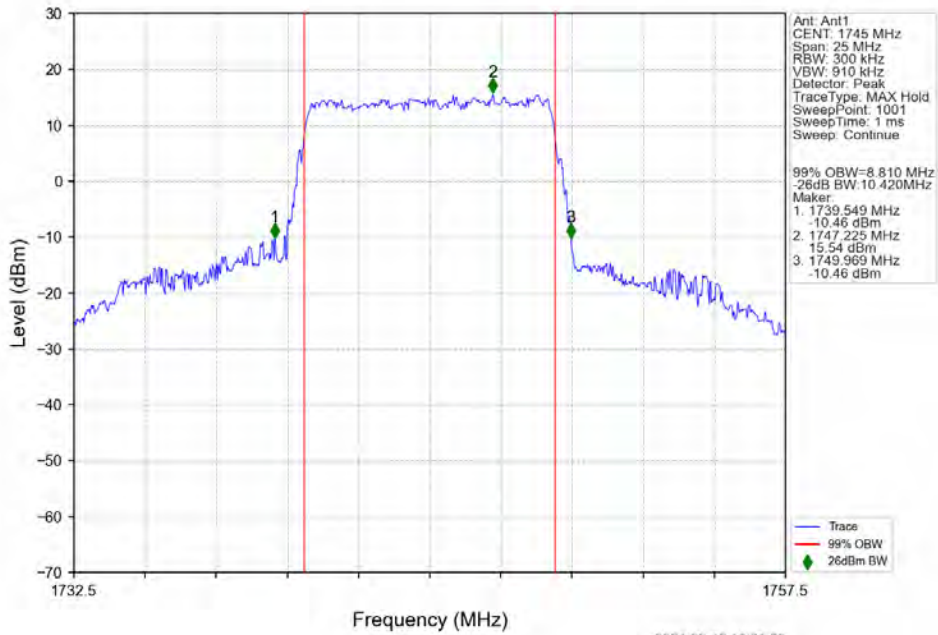

n66 30kHz SISO NTN 10MHz CP-OFDM QPSK 1775MHz Outer Full

n66 30kHz SISO NTN 10MHz CP-OFDM QPSK 1745MHz Outer Full