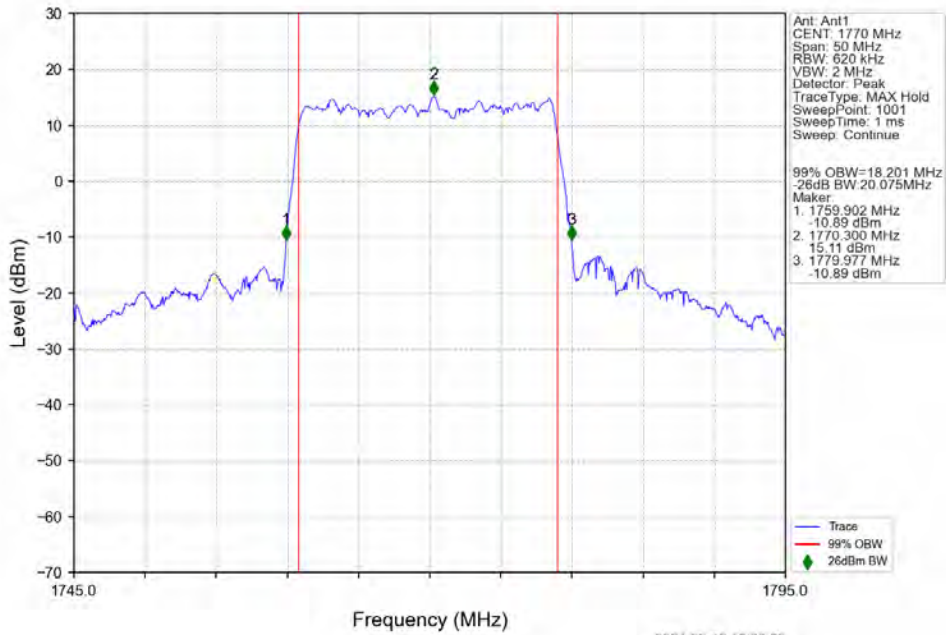

n66 30kHz SISO NTN 20MHz DFT-s-OFDM 64 QAM 1770MHz Outer Full

n66 30kHz SISO NTVN 20MHz DFT-s-OFDM 256 QAM 1720MHz Outer Full

n66 30kHz SISO NTVN 20MHz DFT-s-OFDM 256 QAM 1745MHz Outer Full

n66 30kHz SISO NTVN 20MHz DFT-s-OFDM 256 QAM 1770MHz Outer Full