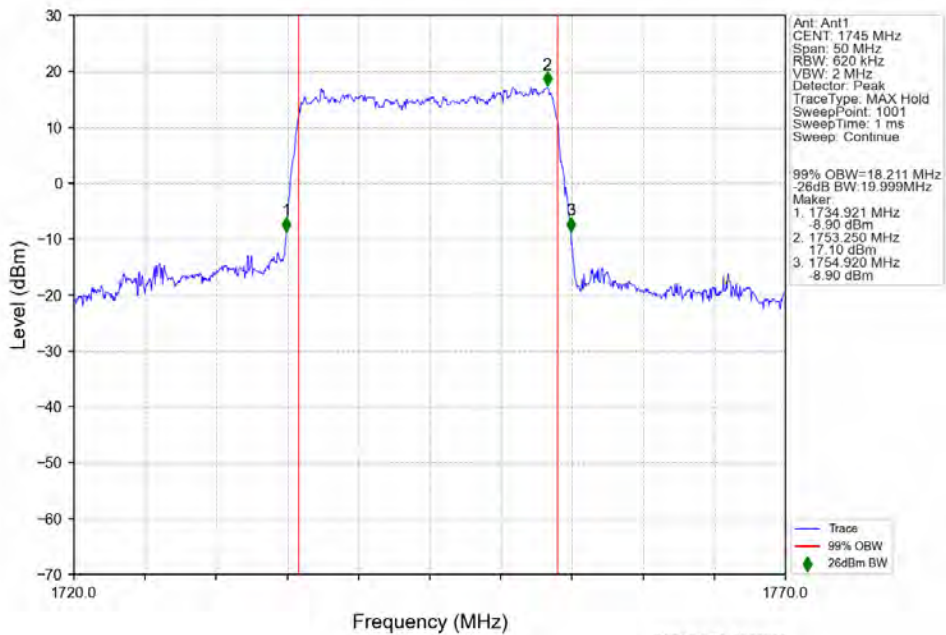

n66 30kHz SISO NTNv 20MHz DFT-s-OFDM 16 QAM 1770MHz Outer Full

n66 30kHz SISO NTNv 20MHz DFT-s-OFDM 16 QAM 1745MHz Outer Full