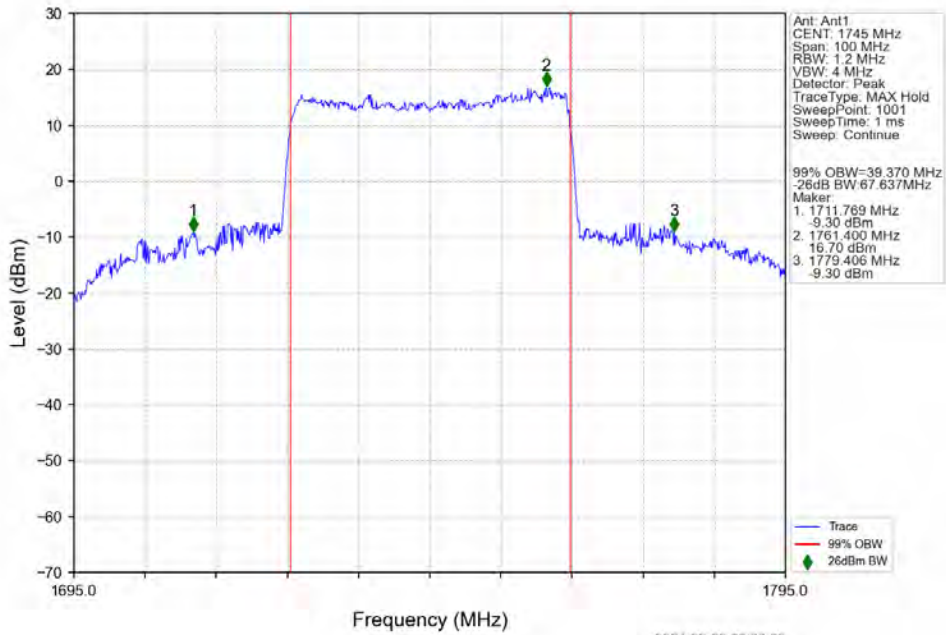

n66 15kHz SISO NTN 40MHz DFT-s-OFDM 256 QAM 1745MHz Outer Full

n66 15kHz SISO NTN 40MHz DFT-s-OFDM 256 QAM 1760MHz Outer Full

n66 15kHz SISO NTN 40MHz CP-OFDM QPSK 1730MHz Outer Full

n66 15kHz SISO NTN 40MHz CP-OFDM QPSK 1745MHz Outer Full