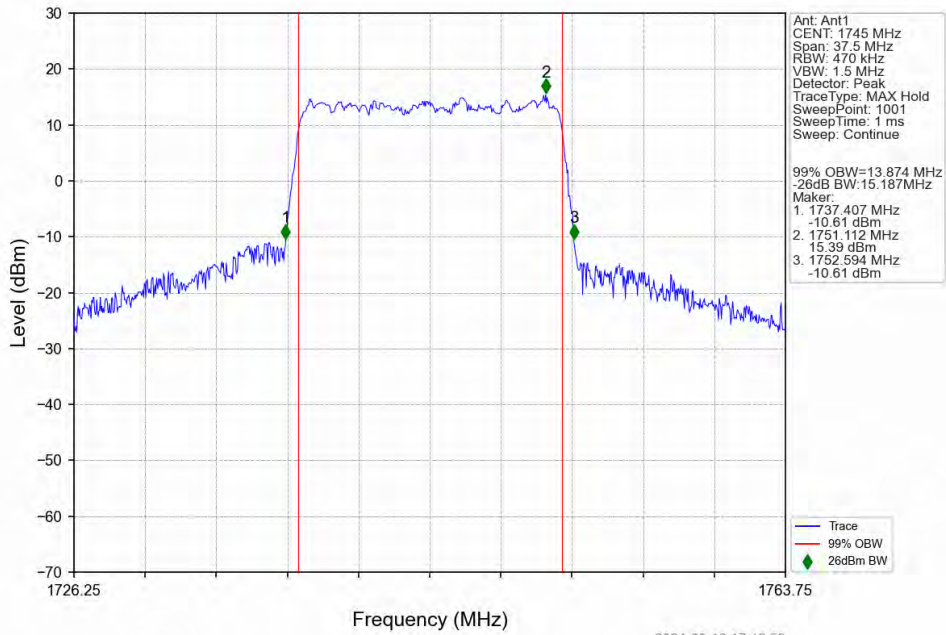

n66 30kHz SISO NTV 15MHz CP-OFDM 64 QAM 1772.5MHz Outer Full

n66 30kHz SISO NTV 15MHz CP-OFDM 64 QAM 1745MHz Outer Full