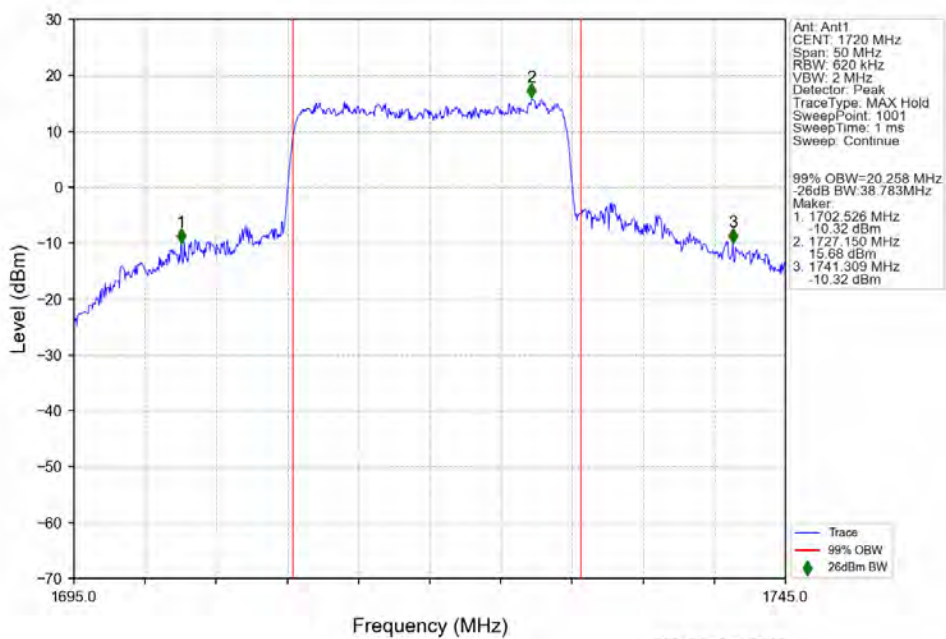

n66 15kHz SISO NTN 20MHz CP-OFDM QPSK 1745MHz Outer Full

n66 15kHz SISO NTNv 20MHz CP-OFDM QPSK 1720MHz Outer Full