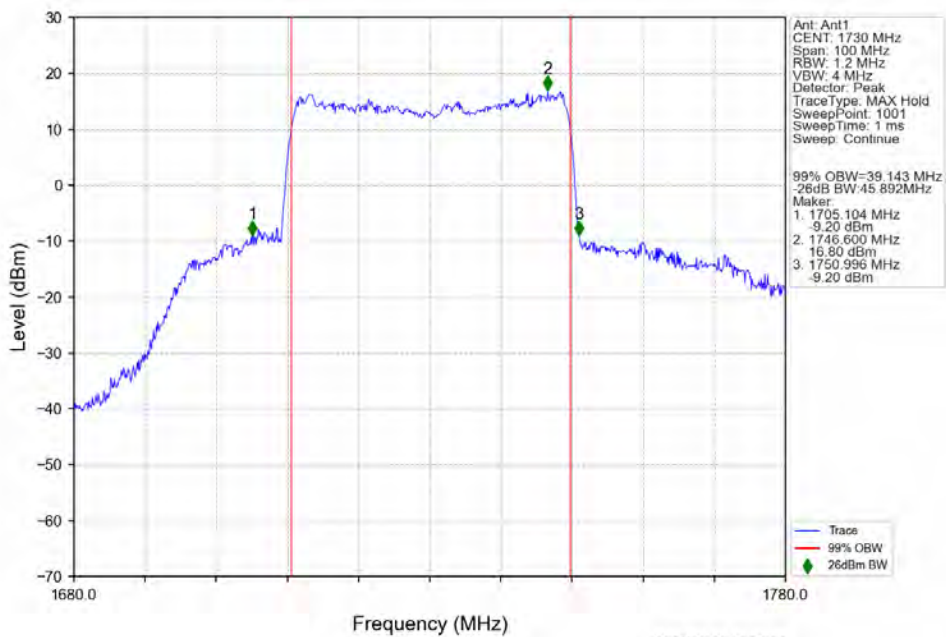

n66 15kHz SISO NTV 40MHz CP-OFDM 64 QAM 1745MHz Outer Full

n66 15kHz SISO NTV 40MHz CP-OFDM 64 QAM 1730MHz Outer Full