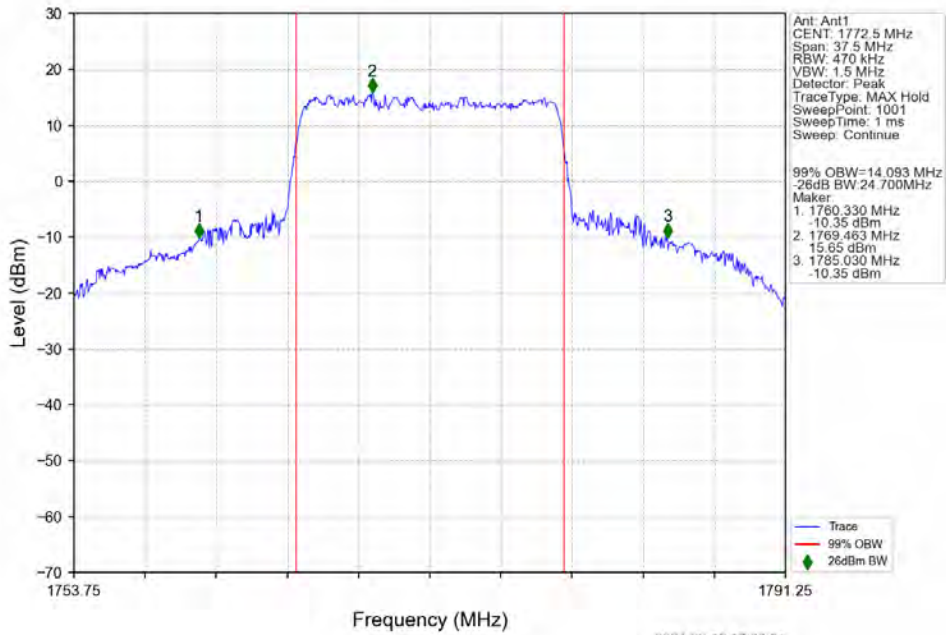

n66 30kHz SISO NTN 15MHz CP-OFDM QPSK 1772.5MHz Outer Full

n66 30kHz SISO NTV 15MHz CP-OFDM 16 QAM 1717.5MHz Outer Full

n66 30kHz SISO NTV 15MHz CP-OFDM 16 QAM 1745MHz Outer Full

n66 30kHz SISO NTV 15MHz CP-OFDM 16 QAM 1772.5MHz Outer Full