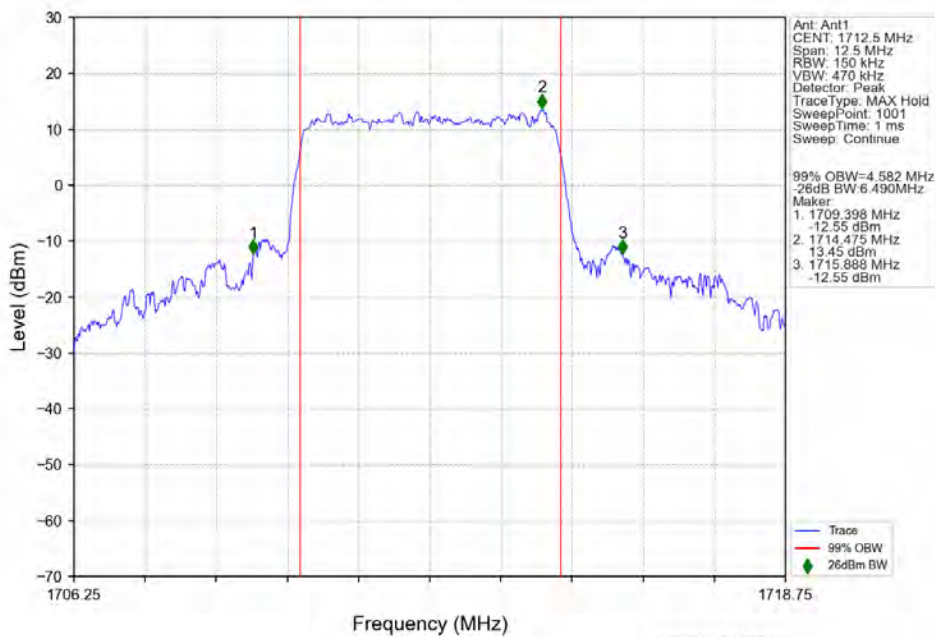

n66 15kHz SISO NTV 5MHz CP-OFDM 64 QAM 1745MHz Outer Full

n66 15kHz SISO NTV 5MHz CP-OFDM 64 QAM 1712.5MHz Outer Full