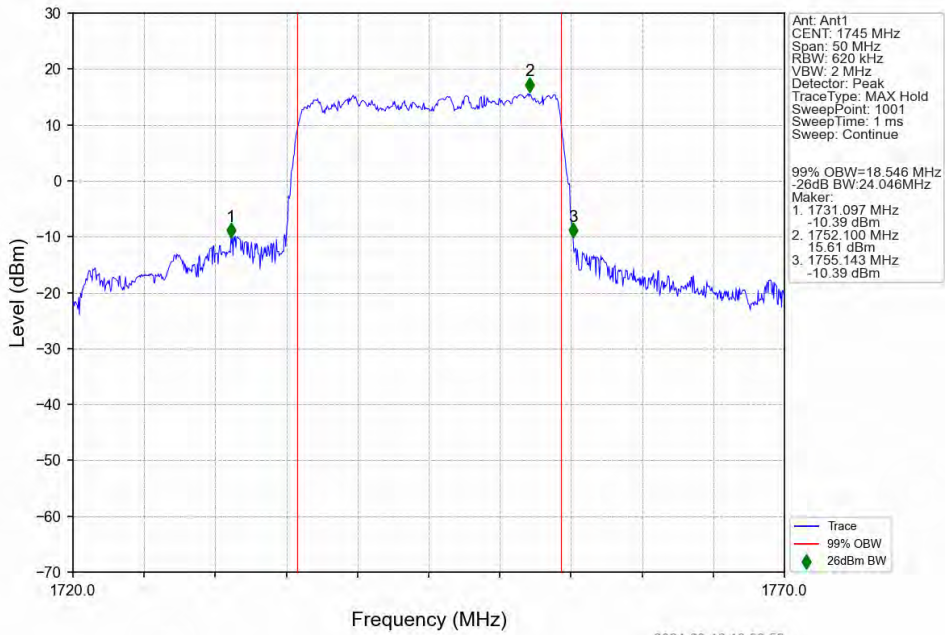

n66 30kHz SISO NTV 20MHz CP-OFDM 16 QAM 1745MHz Outer Full

n66 30kHz SISO NTV 20MHz CP-OFDM 16 QAM 1770MHz Outer Full

n66 30kHz SISO NTV 20MHz CP-OFDM 64 QAM 1720MHz Outer Full

n66 30kHz SISO NTV 20MHz CP-OFDM 64 QAM 1745MHz Outer Full