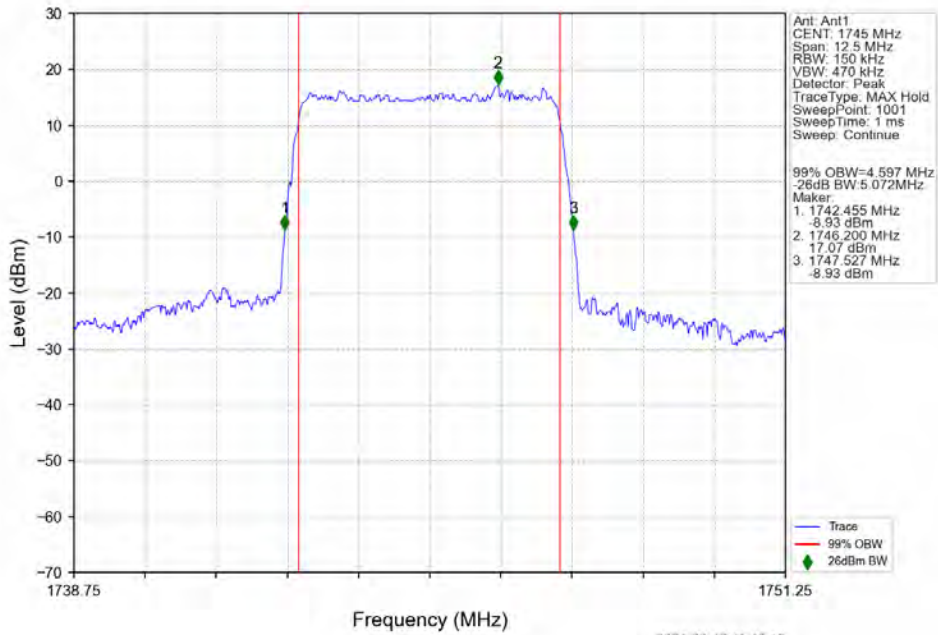

4.2 Test Graph

4.2.1 15k_SISO_5MHz_NTNV

n66 15kHz SISO NTN 5MHz DFT-s-OFDM PI/2 BPSK 1777.5MHz Outer Full

n66 15kHz SISO NTN 5MHz DFT-s-OFDM QPSK 1712.5MHz Outer Full

n66 15kHz SISO NTN 5MHz DFT-s-OFDM QPSK 1745MHz Outer Full