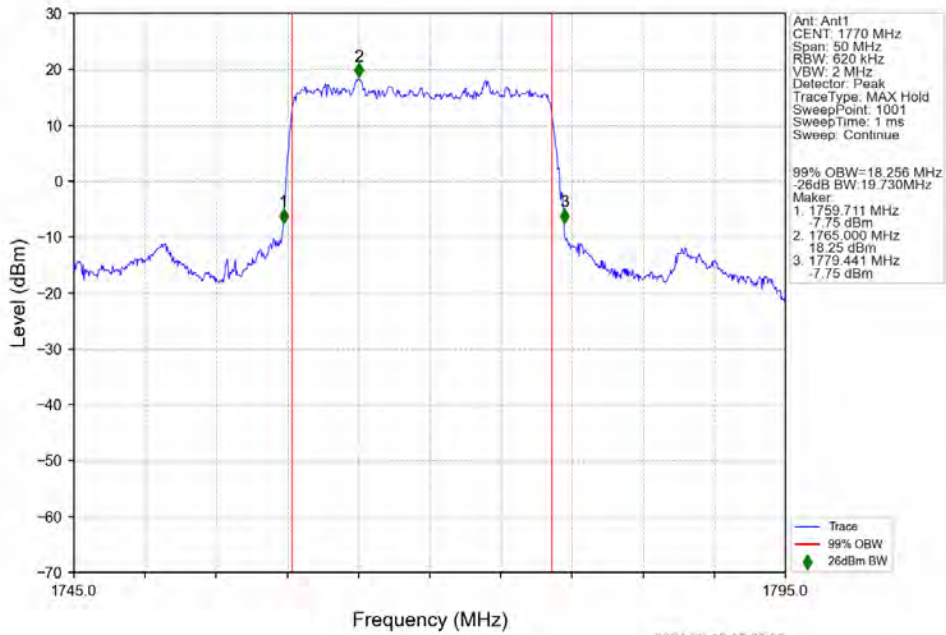

n66 15kHz SISO NTN 15MHz CP-OFDM 256 QAM 1745MHz Outer Full

n66 15kHz SISO NTN 15MHz CP-OFDM 256 QAM 1772.5MHz Outer Full

4.2.4 15k_SISO_20MHz_NTNV

n66 15kHz SISO NTV 20MHz DFT-s-OFDM PI/2 BPSK 1770MHz Outer Full