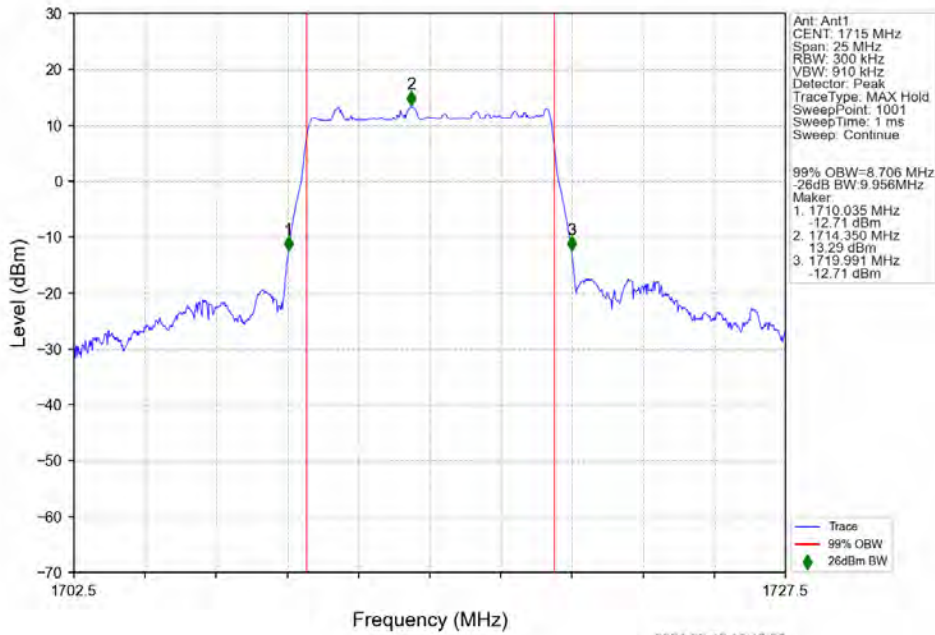

n66 30kHz SISO NTN 10MHz DFT-s-OFDM 256 QAM 1715MHz Outer Full