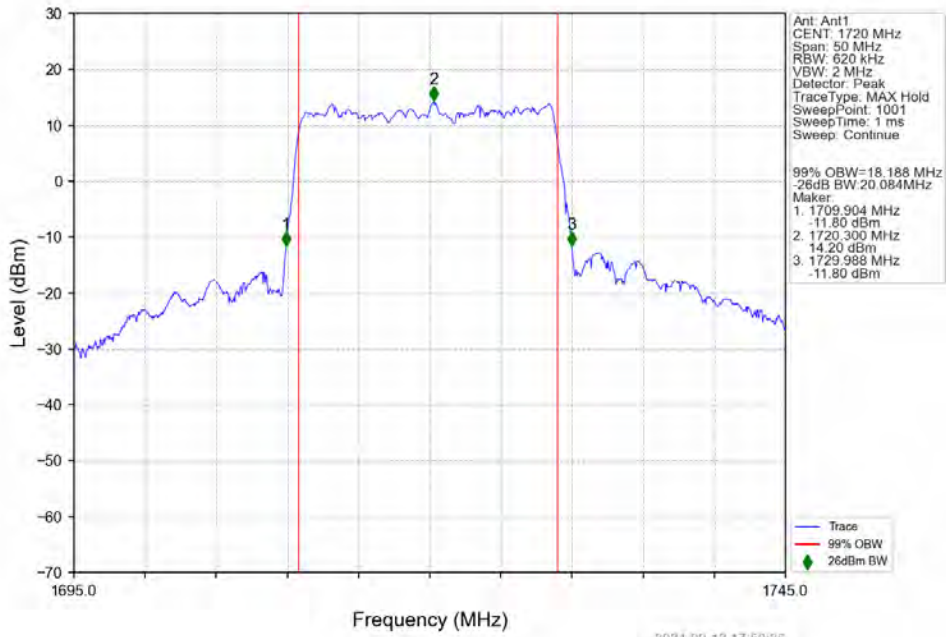

n66 30kHz SISO NTVN 20MHz DFT-s-OFDM 256 QAM 1745MHz Outer Full

n66 30kHz SISO NTVN 20MHz DFT-s-OFDM 256 QAM 1720MHz Outer Full