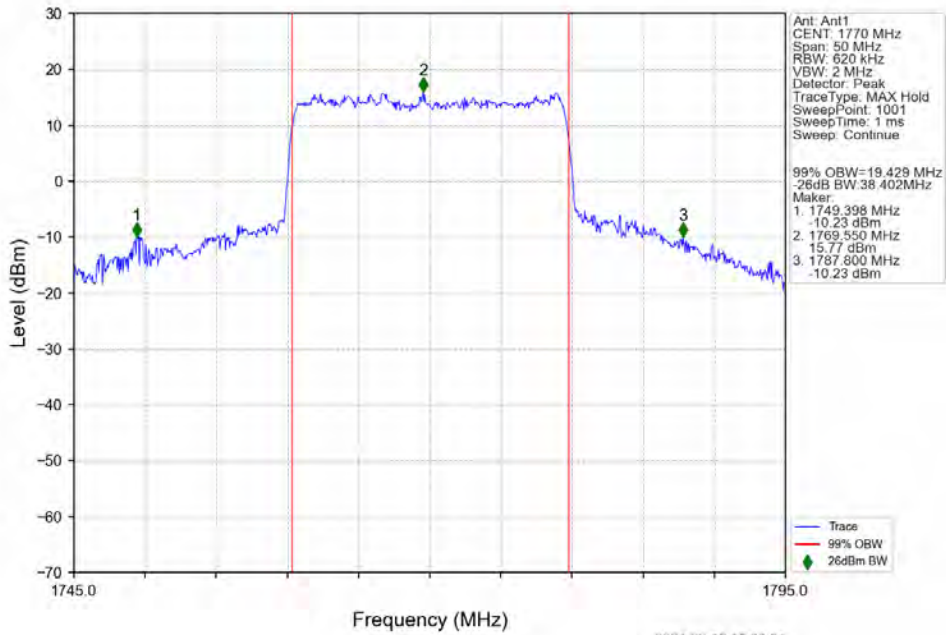

n66 15kHz SISO NTV 20MHz CP-OFDM 64 QAM 1720MHz Outer Full

n66 15kHz SISO NTV 20MHz CP-OFDM 16 QAM 1770MHz Outer Full