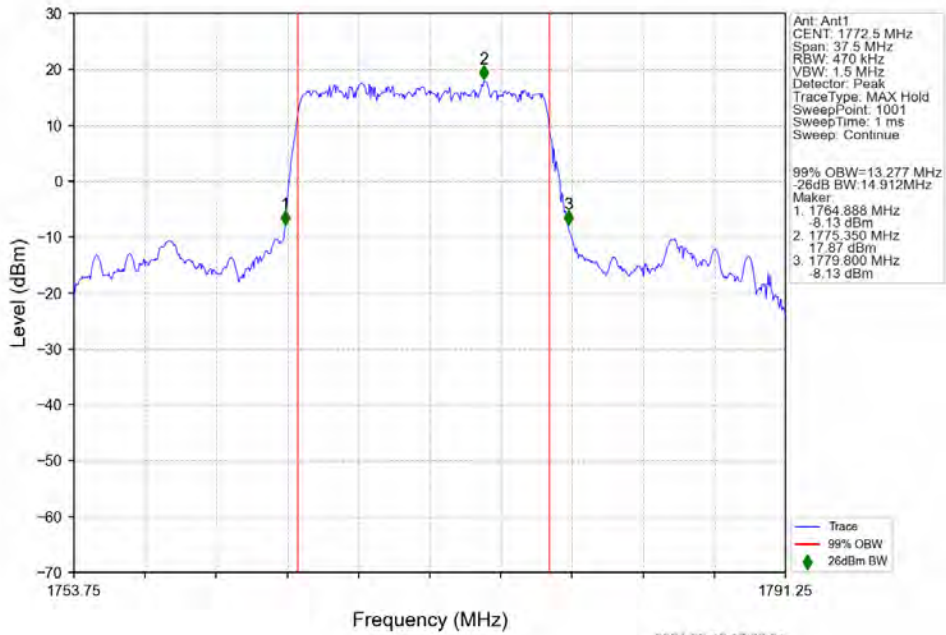

n66 30kHz SISO NTN 15MHz DFT-s-OFDM QPSK 1717.5MHz Outer Full

n66 30kHz SISO NTN 15MHz DFT-s-OFDM PI/2 BPSK 1772.5MHz Outer Full