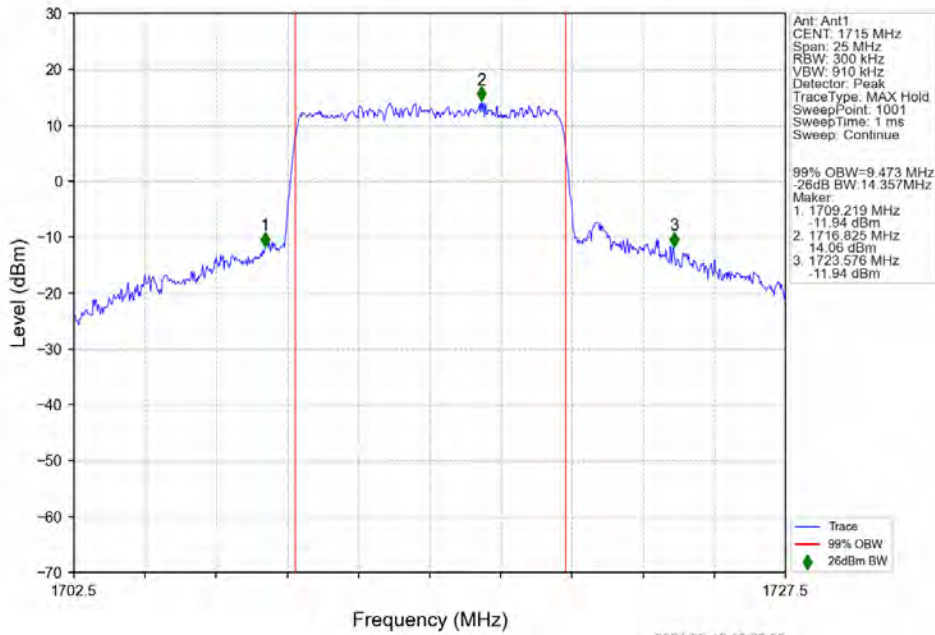

n66 15kHz SISO NTN 10MHz CP-OFDM QPSK 1715MHz Outer Full

n66 15kHz SISO NTNv 10MHz CP-OFDM QPSK 1745MHz Outer Full

n66 15kHz SISO NTNv 10MHz CP-OFDM QPSK 1775MHz Outer Full

n66 15kHz SISO NTV 10MHz CP-OFDM 16 QAM 1715MHz Outer Full