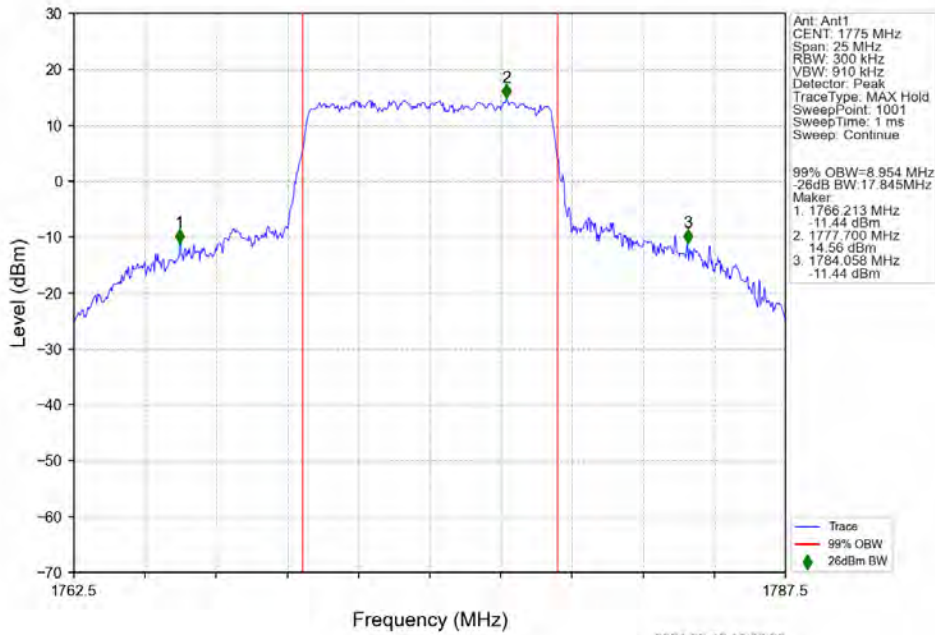

n66 30kHz SISO NTV 10MHz CP-OFDM 64 QAM 1715MHz Outer Full

n66 30kHz SISO NTV 10MHz CP-OFDM 16 QAM 1775MHz Outer Full