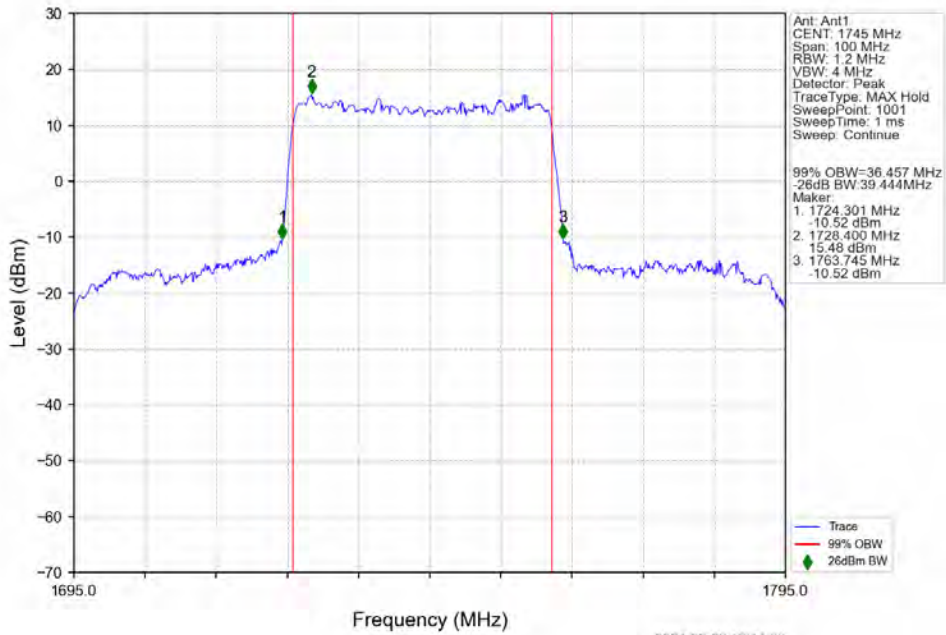

4.2.9 30k_SISO_40MHz_NTNV

n66 30kHz SISO NTN 40MHz DFT-s-OFDM PI/2 BPSK 1760MHz Outer Full

n66 30kHz SISO NTN 40MHz DFT-s-OFDM QPSK 1730MHz Outer Full

n66 30kHz SISO NTV 40MHz DFT-s-OFDM QPSK 1745MHz Outer Full