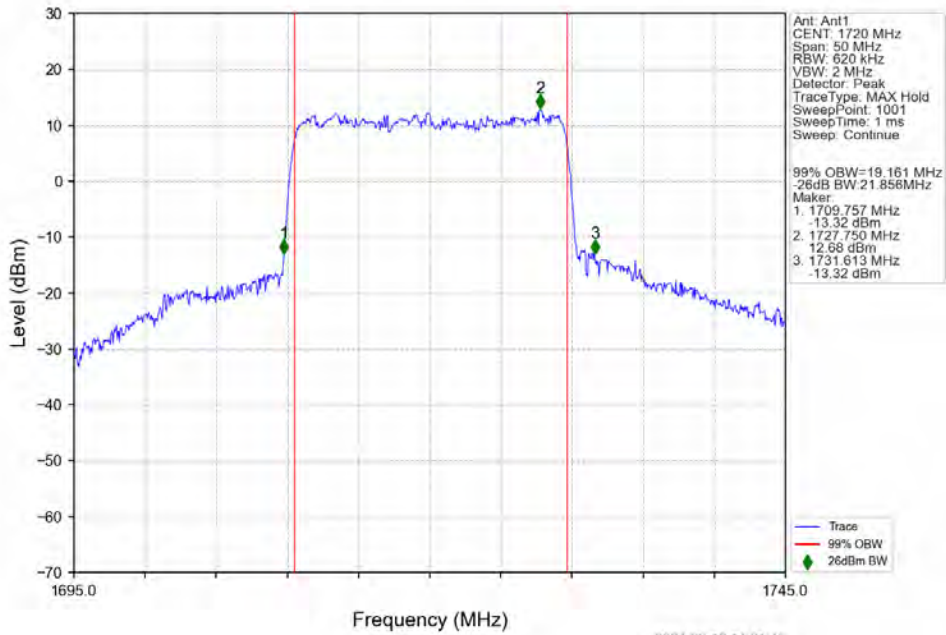

n66 15kHz SISO NTV 20MHz CP-OFDM 256 QAM 1745MHz Outer Full

n66 15kHz SISO NTV 20MHz CP-OFDM 256 QAM 1720MHz Outer Full