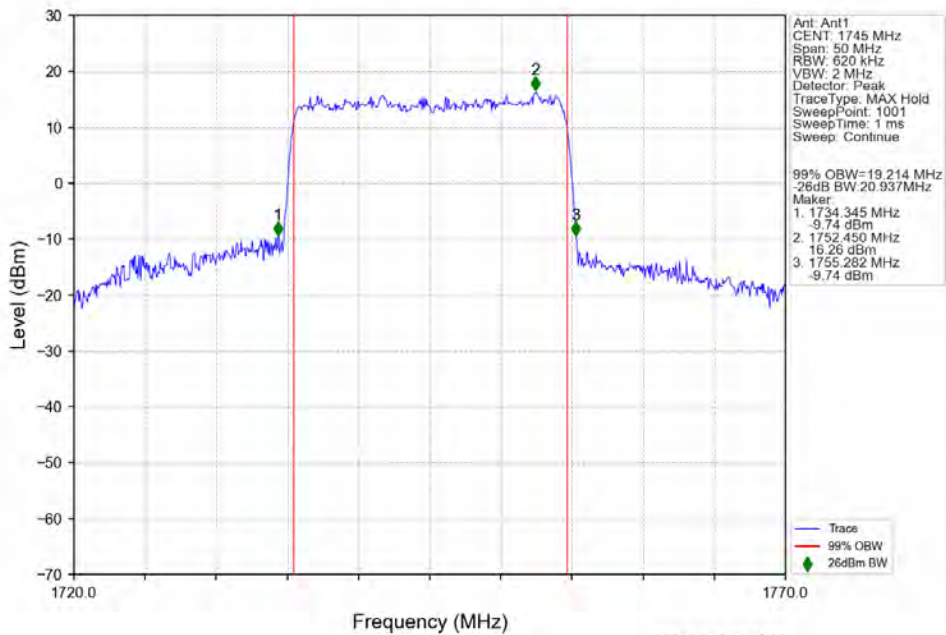

n66 15kHz SISO NTV 20MHz CP-OFDM 16 QAM 1770MHz Outer Full

n66 15kHz SISO NTV 20MHz CP-OFDM 16 QAM 1745MHz Outer Full