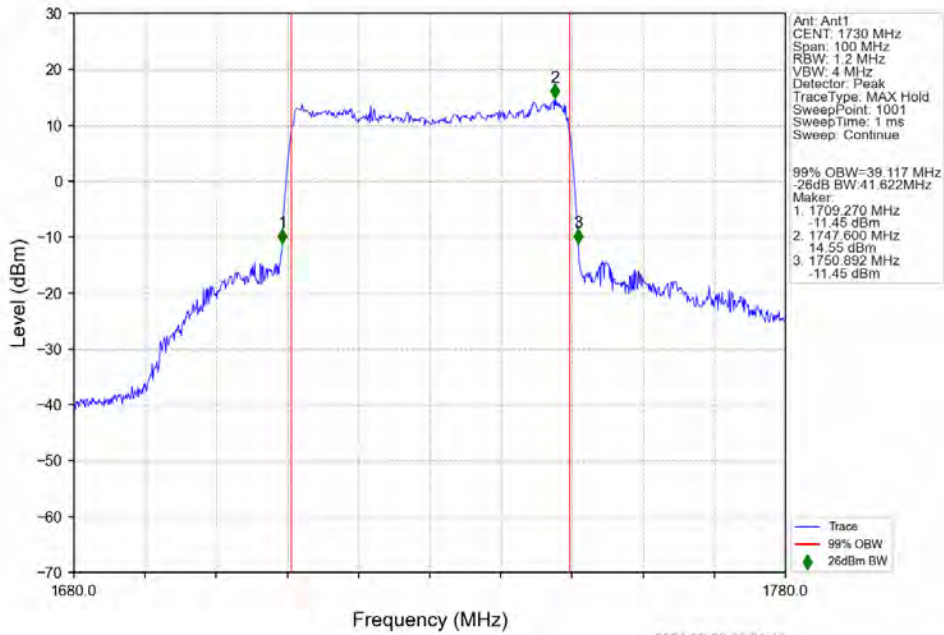

n66 15kHz SISO NTV 40MHz CP-OFDM 64 QAM 1730MHz Outer Full

n66 15kHz SISO NTV 40MHz CP-OFDM 64 QAM 1745MHz Outer Full

n66 15kHz SISO NTV 40MHz CP-OFDM 64 QAM 1760MHz Outer Full

n66 15kHz SISO NTV 40MHz CP-OFDM 256 QAM 1730MHz Outer Full