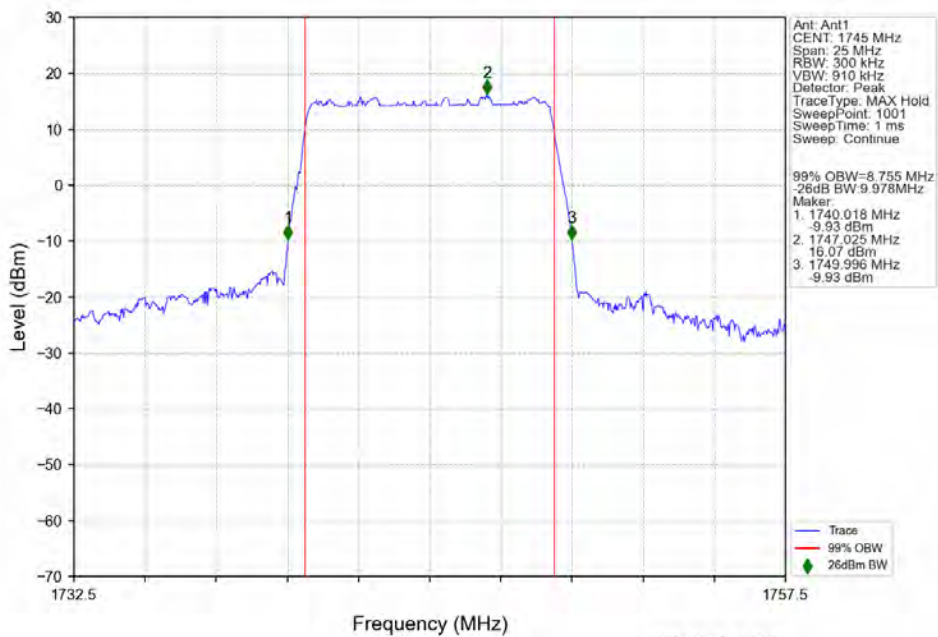

n66 30kHz SISO NTNv 10MHz DFT-s-OFDM 16 QAM 1775MHz Outer Full

n66 30kHz SISO NTN 10MHz DFT-s-OFDM 16 QAM 1745MHz Outer Full