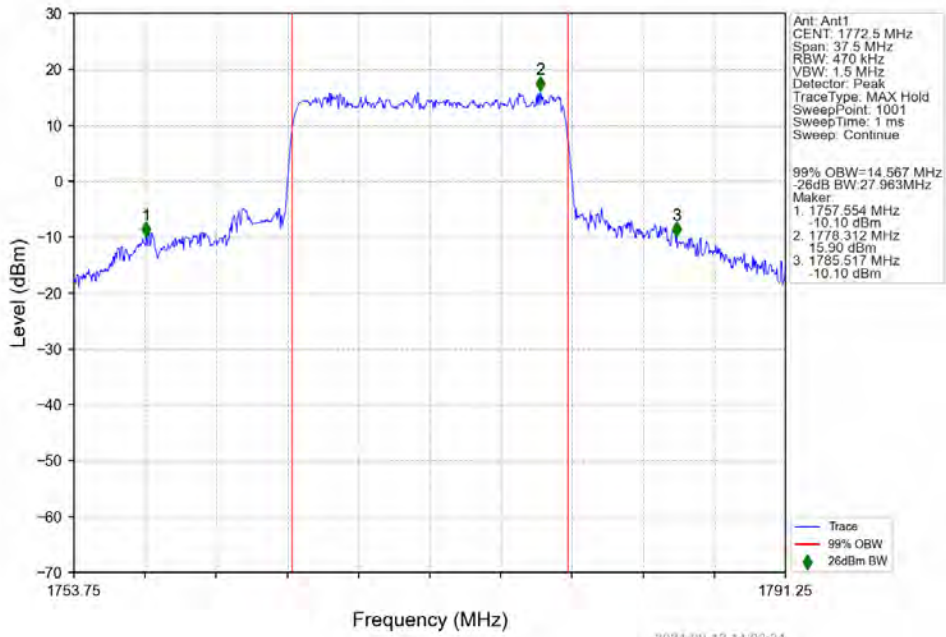

n66 15kHz SISO NTN 15MHz CP-OFDM QPSK 1772.5MHz Outer Full

n66 15kHz SISO NTV 15MHz CP-OFDM 16 QAM 1717.5MHz Outer Full

n66 15kHz SISO NTV 15MHz CP-OFDM 16 QAM 1745MHz Outer Full

n66 15kHz SISO NTV 15MHz CP-OFDM 16 QAM 1772.5MHz Outer Full