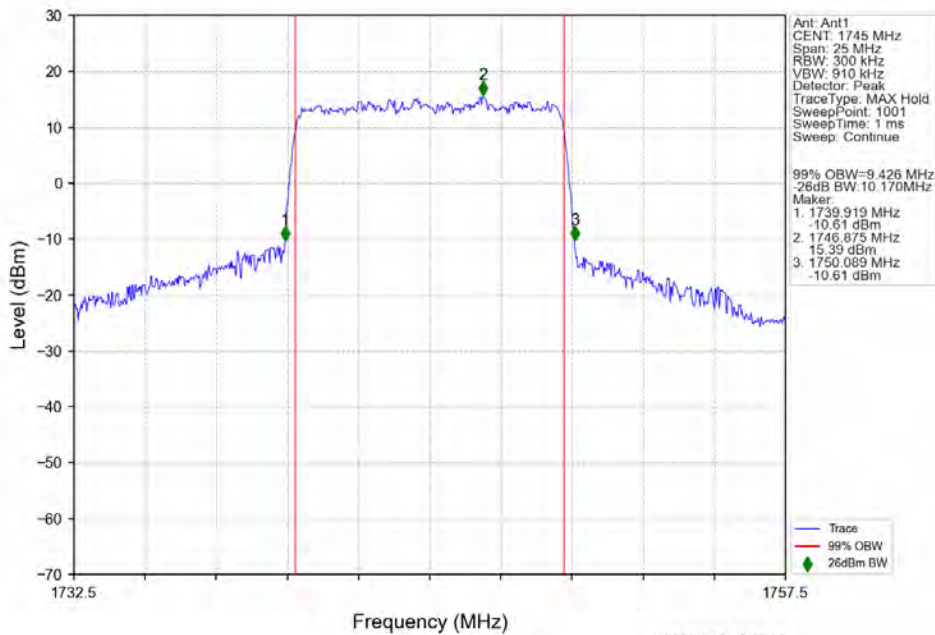

n66 15kHz SISO NTV 10MHz CP-OFDM 16 QAM 1775MHz Outer Full

n66 15kHz SISO NTV 10MHz CP-OFDM 16 QAM 1745MHz Outer Full