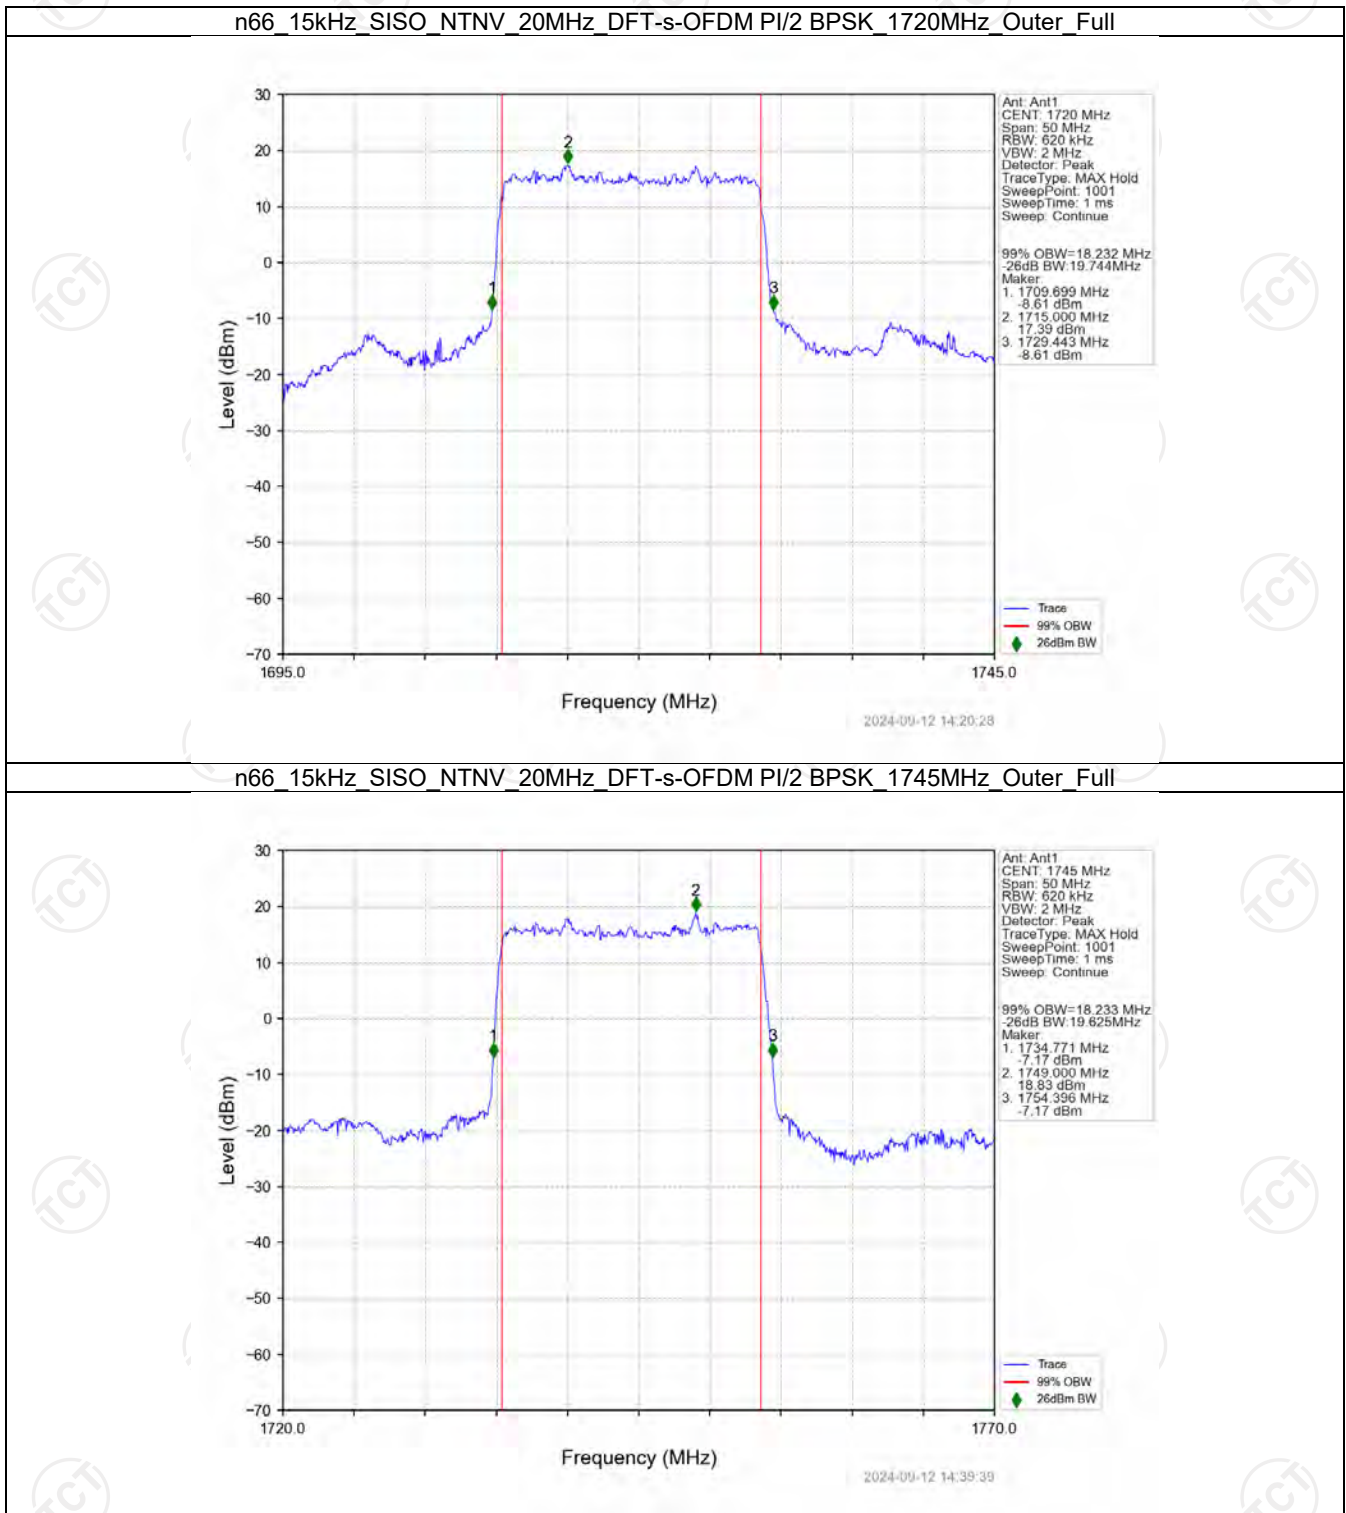

n66 15kHz SISO NTV 20MHz DFT-s-OFDM PI/2 BPSK 1770MHz Outer Full

4.2.4 15k_SISO_20MHz_NTNV