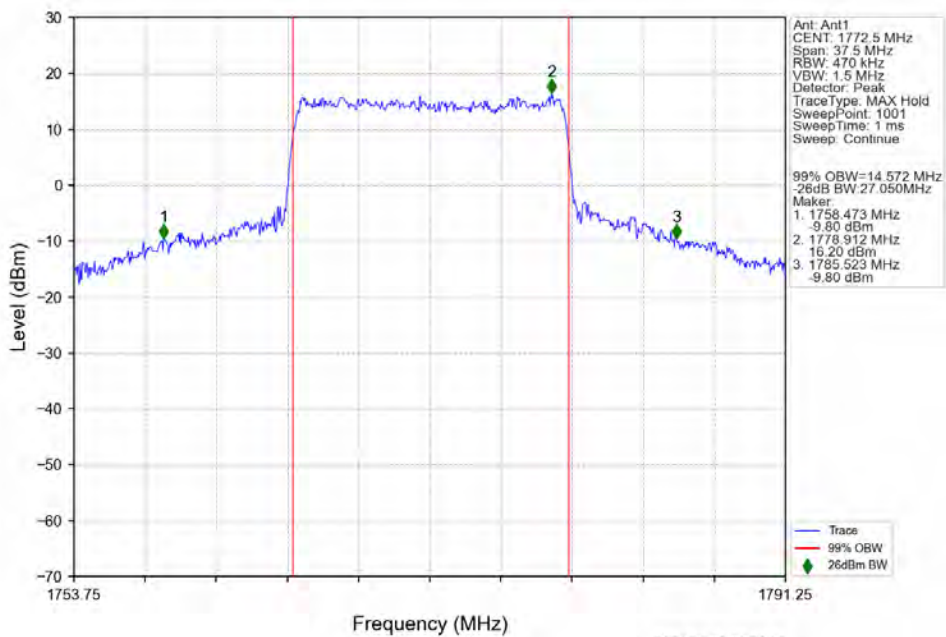

n66 15kHz SISO NTV 15MHz CP-OFDM 16 QAM 1717.5MHz Outer Full

n66 15kHz SISO NTN 15MHz CP-OFDM QPSK 1772.5MHz Outer Full