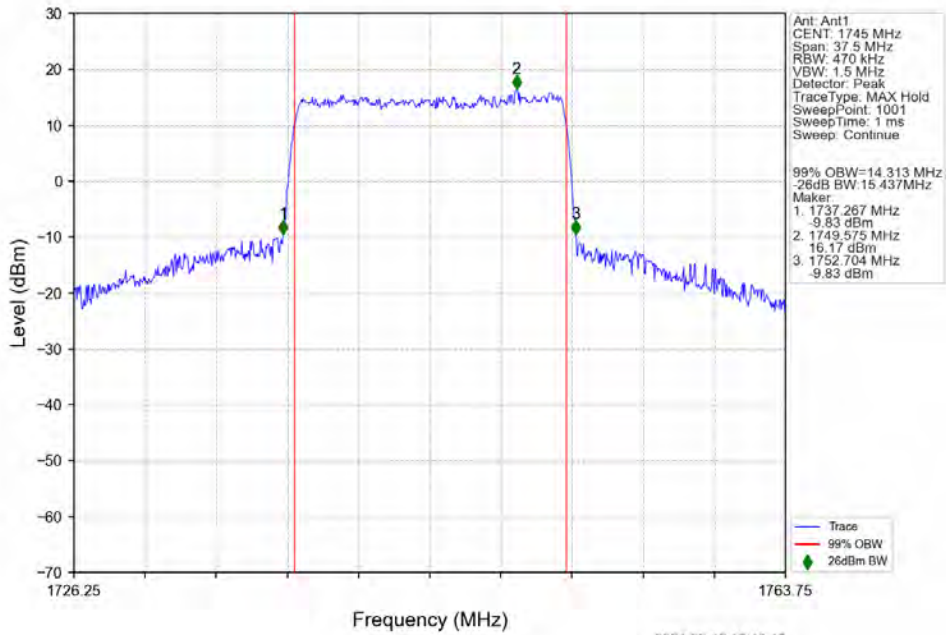

n66 15kHz SISO NTN 15MHz DFT-s-OFDM 256 QAM 1745MHz Outer Full

n66 15kHz SISO NTV 15MHz DFT-s-OFDM 256 QAM 1772.5MHz Outer Full

n66 15kHz SISO NTV 15MHz CP-OFDM QPSK 1717.5MHz Outer Full

n66 15kHz SISO NTN 15MHz CP-OFDM QPSK 1745MHz Outer Full