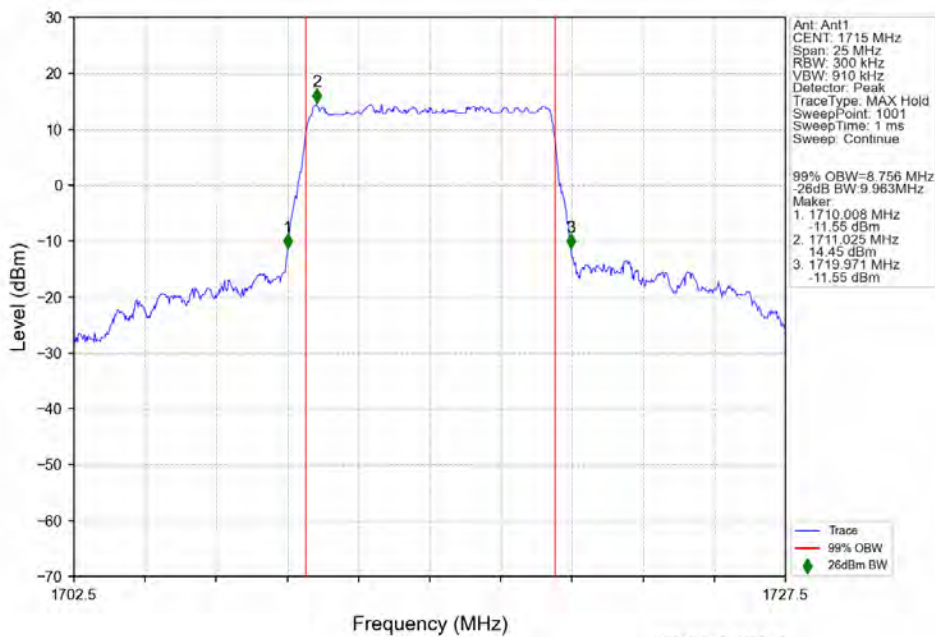

n66 30kHz SISO NTN 10MHz DFT-s-OFDM 64 QAM 1745MHz Outer Full

n66 30kHz SISO NTNv 10MHz DFT-s-OFDM 64 QAM 1715MHz Outer Full