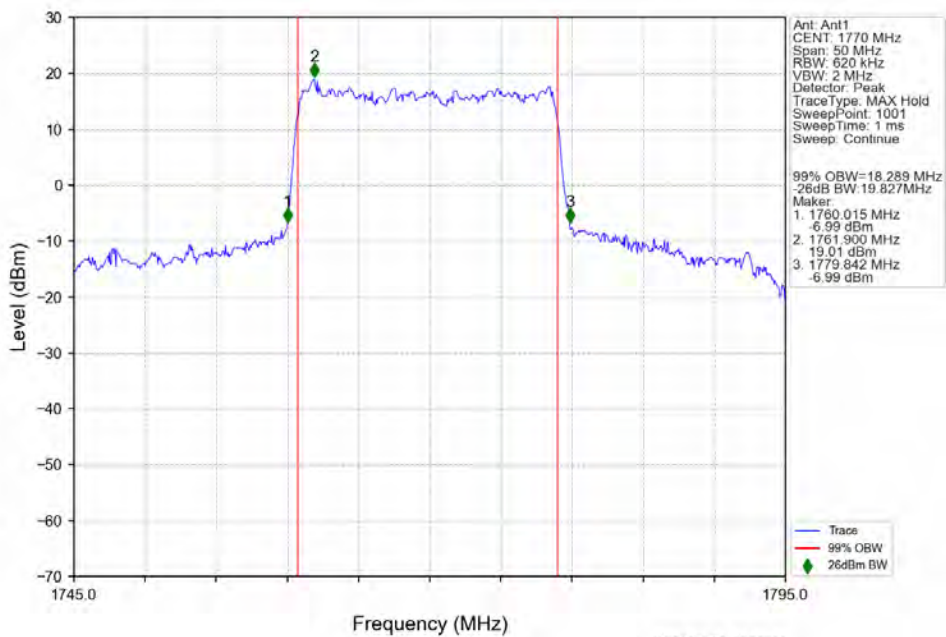

n66 30kHz SISO NTNv 20MHz DFT-s-OFDM 16 QAM 1720MHz Outer Full

n66 30kHz SISO NTV 20MHz DFT-s-OFDM QPSK 1770MHz Outer Full