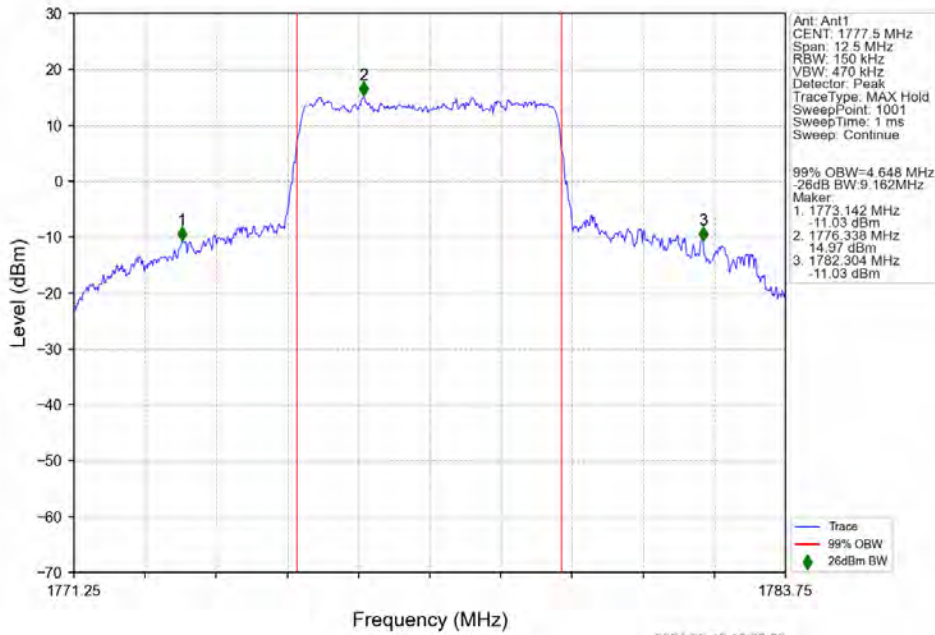

n66 15kHz SISO NTN 5MHz CP-OFDM QPSK 1777.5MHz Outer Full

n66 15kHz SISO NTVN 5MHz CP-OFDM 16 QAM 1712.5MHz Outer Full

n66 15kHz SISO NTVN 5MHz CP-OFDM 16 QAM 1745MHz Outer Full

n66 15kHz SISO NTV 5MHz CP-OFDM 16 QAM 1777.5MHz Outer Full