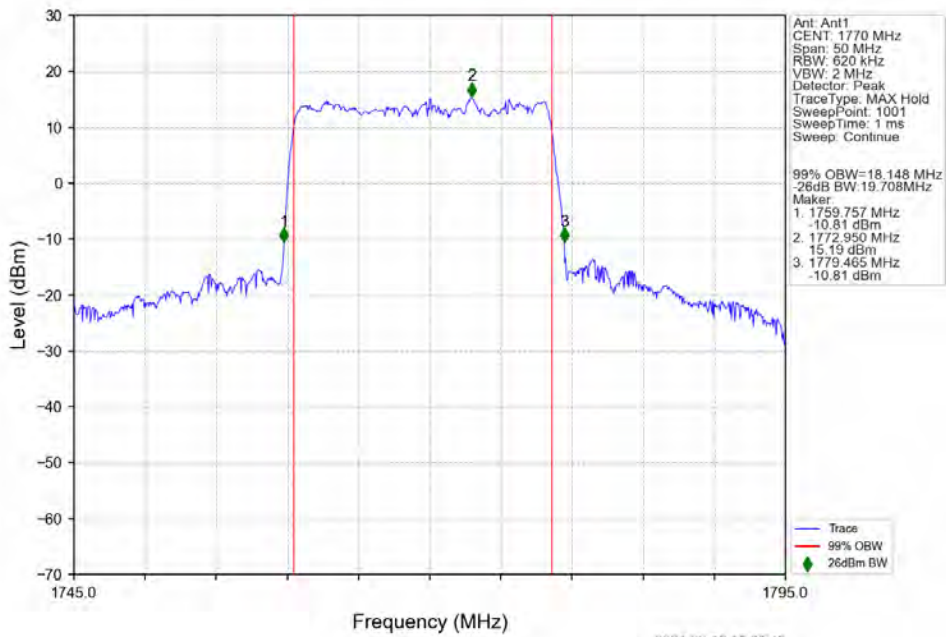

n66 15kHz SISO NTN 20MHz DFT-s-OFDM 64 QAM 1770MHz Outer Full

n66 15kHz SISO NTN 20MHz DFT-s-OFDM 256 QAM 1720MHz Outer Full

n66 15kHz SISO NTN 20MHz DFT-s-OFDM 256 QAM 1745MHz Outer Full

n66 15kHz SISO NTNv 20MHz DFT-s-OFDM 256 QAM 1770MHz Outer Full