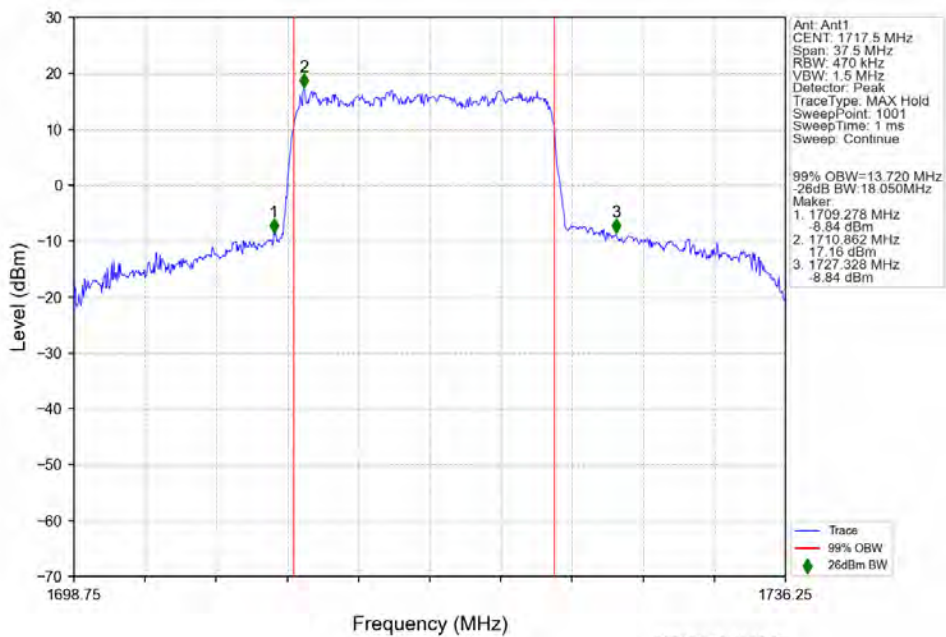

n66 15kHz SISO NTN 15MHz DFT-s-OFDM QPSK 1745MHz Outer Full

n66 15kHz SISO NTN 15MHz DFT-s-OFDM QPSK 1717.5MHz Outer Full