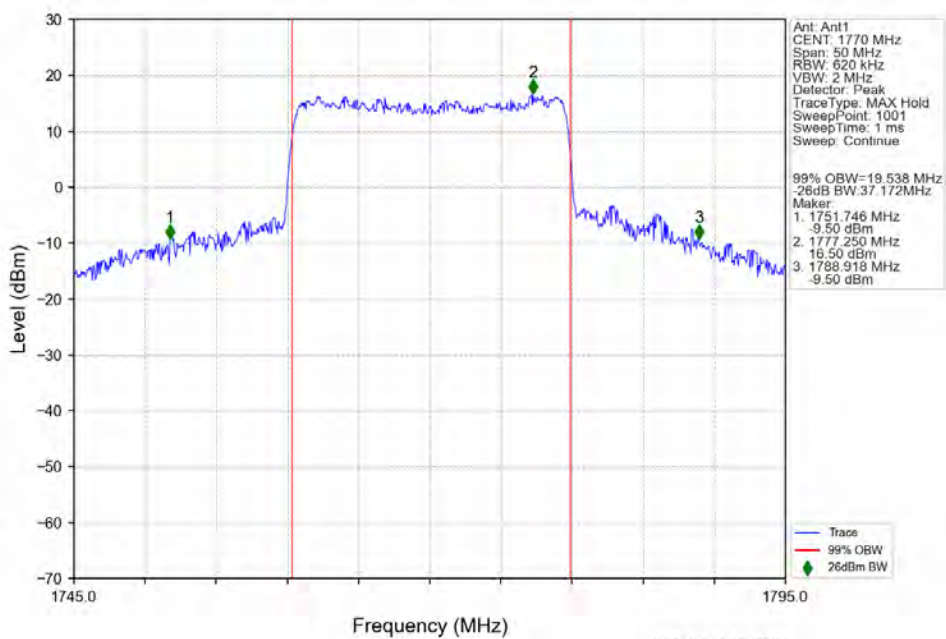

n66 15kHz SISO NTV 20MHz CP-OFDM 16 QAM 1720MHz Outer Full

n66 15kHz SISO NTN 20MHz CP-OFDM QPSK 1770MHz Outer Full