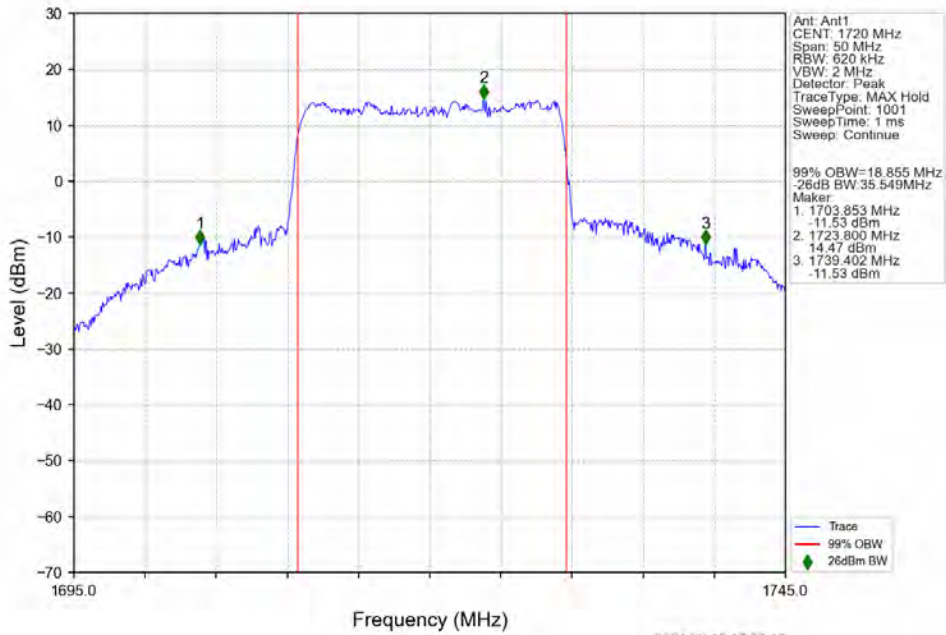

n66 30kHz SISO NTVN 20MHz CP-OFDM QPSK 1720MHz Outer Full

n66 30kHz SISO NTN 20MHz CP-OFDM QPSK 1745MHz Outer Full

n66 30kHz SISO NTN 20MHz CP-OFDM QPSK 1770MHz Outer Full

n66 30kHz SISO NTV 20MHz CP-OFDM 16 QAM 1720MHz Outer Full