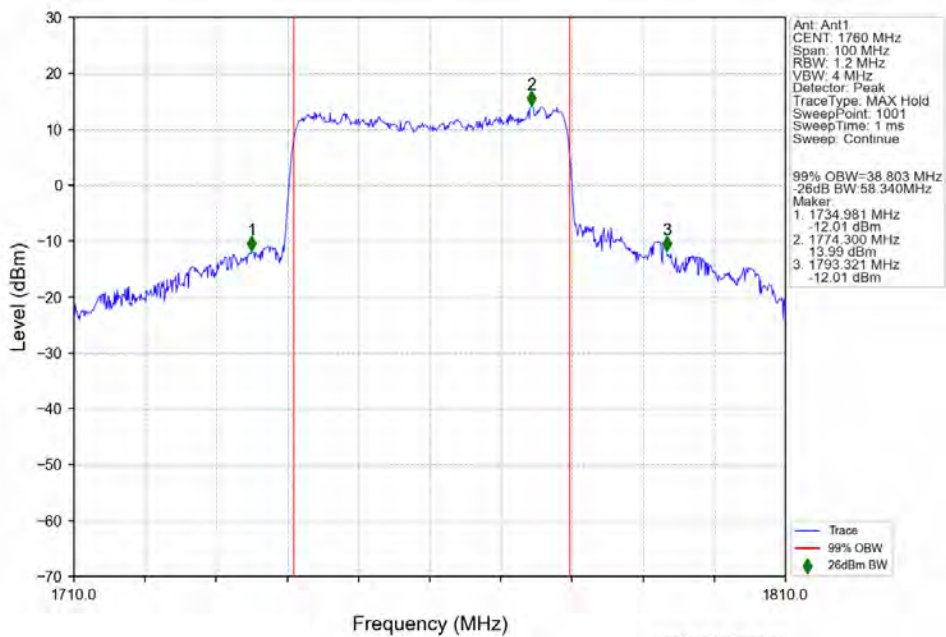

n66 30kHz SISO NTV 40MHz CP-OFDM 16 QAM 1730MHz Outer Full

n66 30kHz SISO NTN 40MHz CP-OFDM QPSK 1760MHz Outer Full