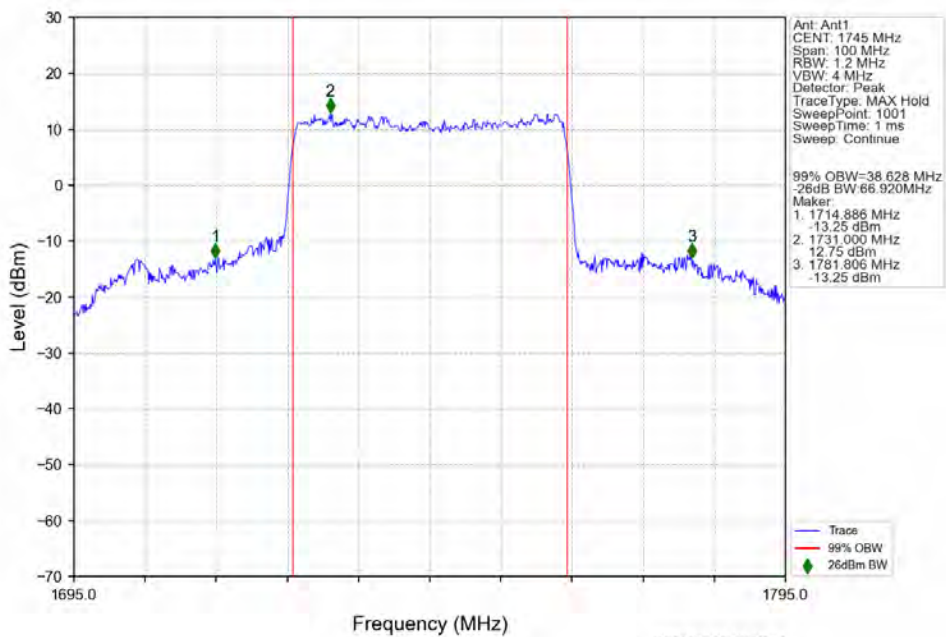

n66 30kHz SISO NTV 40MHz CP-OFDM 16 QAM 1760MHz Outer Full

n66 30kHz SISO NTV 40MHz CP-OFDM 16 QAM 1745MHz Outer Full