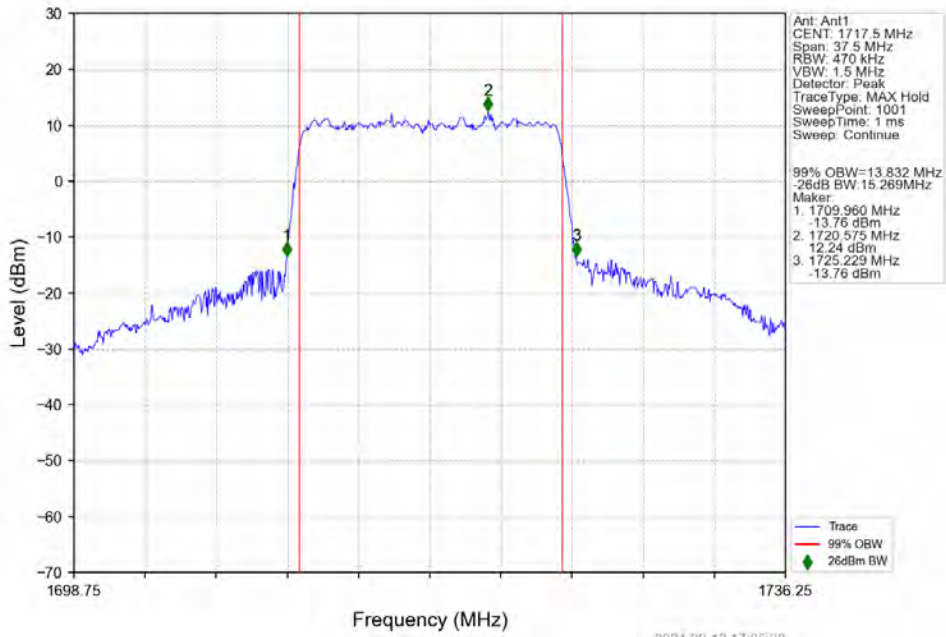

n66 30kHz SISO NTV 15MHz CP-OFDM 64 QAM 1717.5MHz Outer Full

n66 30kHz SISO NTV 15MHz CP-OFDM 64 QAM 1745MHz Outer Full

n66 30kHz SISO NTV 15MHz CP-OFDM 64 QAM 1772.5MHz Outer Full

n66 30kHz SISO NTN 15MHz CP-OFDM 256 QAM 1717.5MHz Outer Full