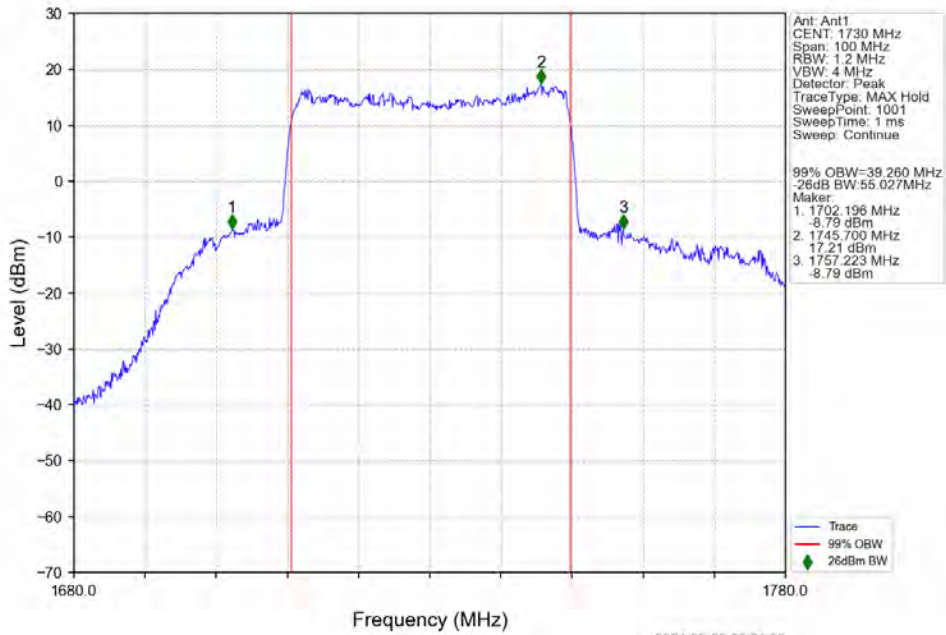

n66 15kHz SISO NTV 40MHz CP-OFDM 16 QAM 1745MHz Outer Full

n66 15kHz SISO NTV 40MHz CP-OFDM 16 QAM 1730MHz Outer Full