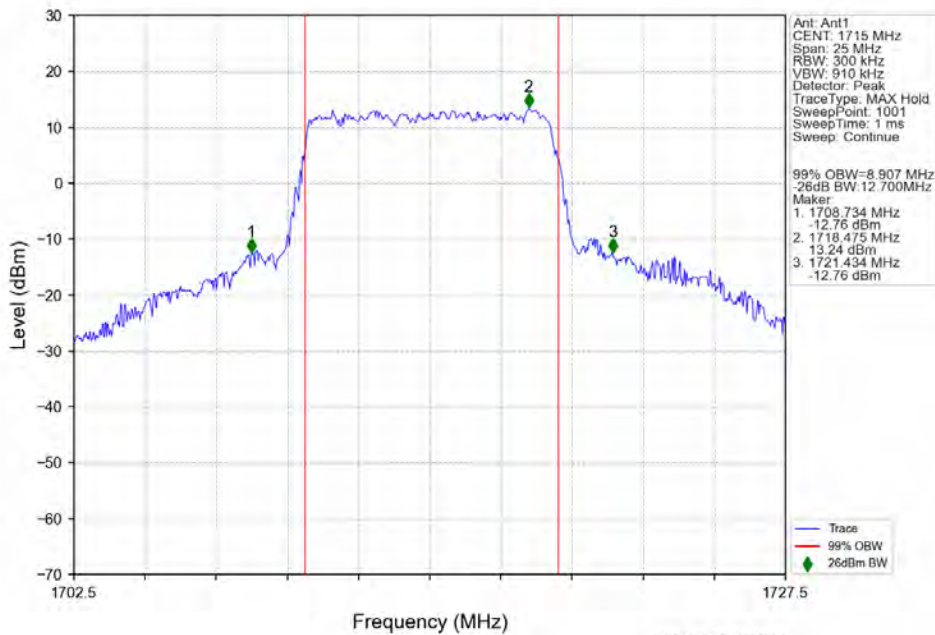

n66 30kHz SISO NTV 10MHz CP-OFDM 64 QAM 1745MHz Outer Full

n66 30kHz SISO NTV 10MHz CP-OFDM 64 QAM 1715MHz Outer Full