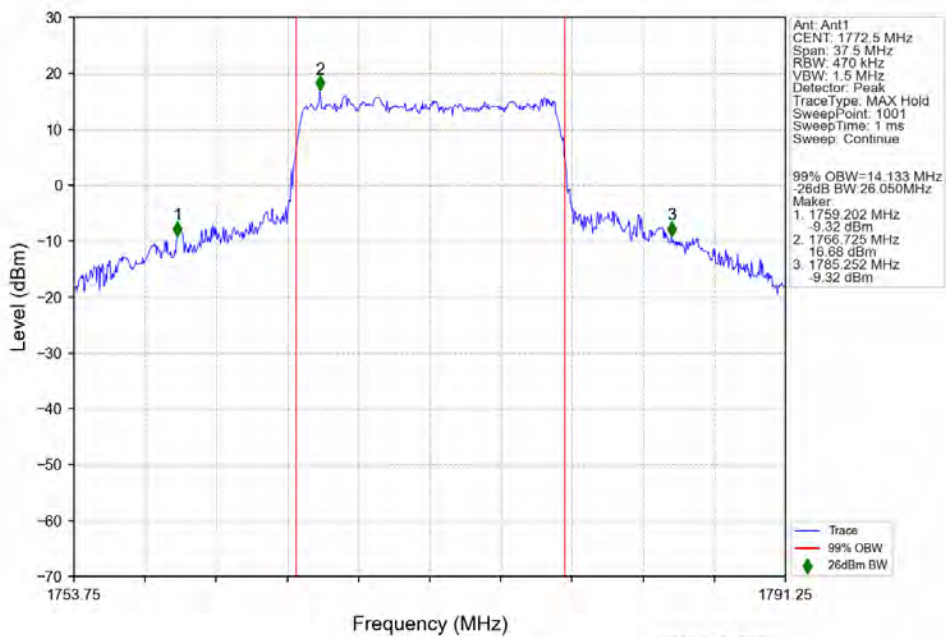

n66 30kHz SISO NTV 15MHz CP-OFDM 16 QAM 1717.5MHz Outer Full

n66 30kHz SISO NTN 15MHz CP-OFDM QPSK 1772.5MHz Outer Full