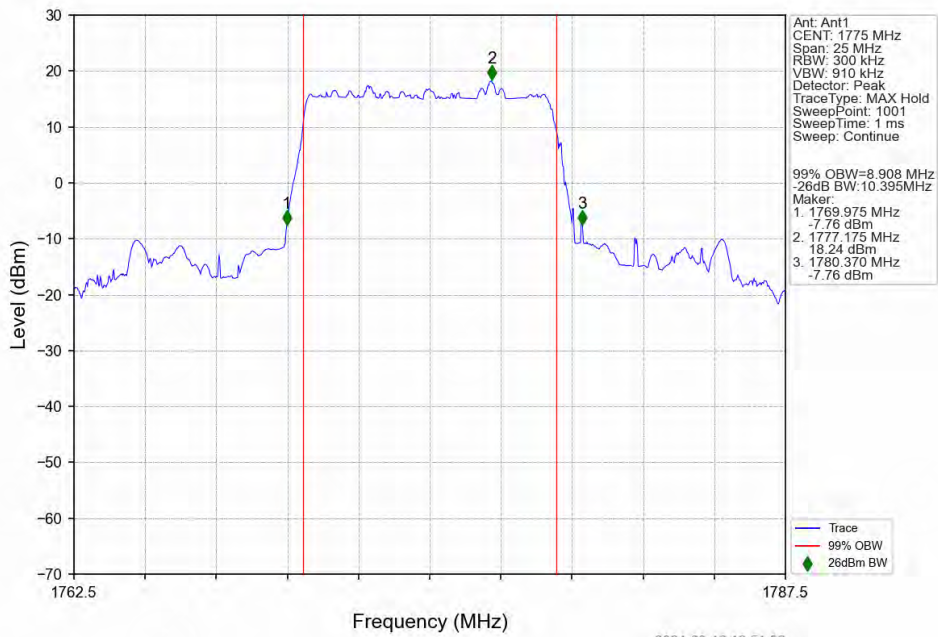

n66 15kHz SISO NTV 40MHz CP-OFDM 256 QAM 1745MHz Outer Full

n66 15kHz SISO NTV 40MHz CP-OFDM 256 QAM 1760MHz Outer Full

4.2.6 30k_SISO_10MHz_NTNV

n66 30kHz SISO NTN 10MHz DFT-s-OFDM PI/2 BPSK 1775MHz Outer Full