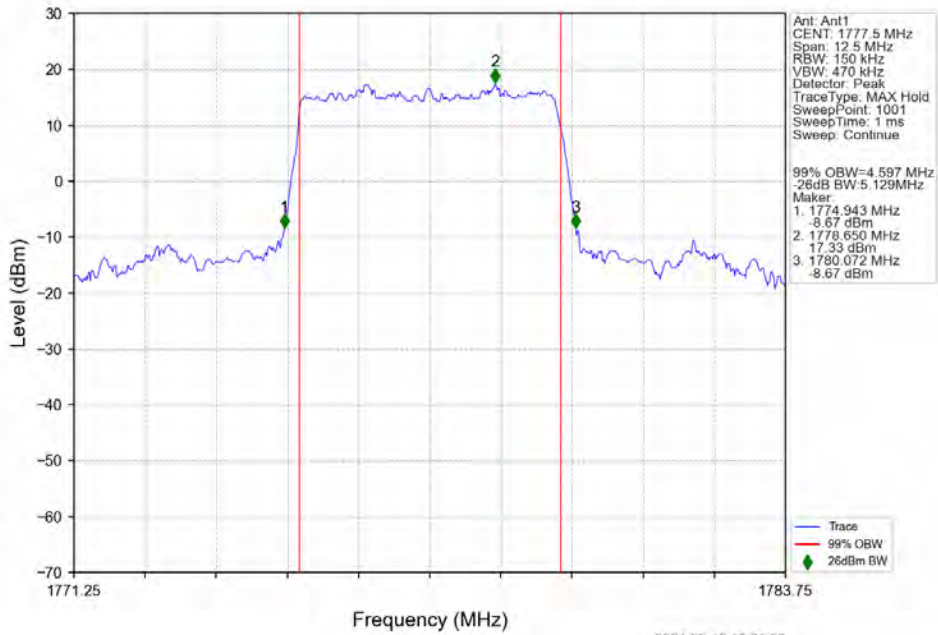

4.2 Test Graph

4.2.1 15k_SISO_5MHz_NTNV

n66 15kHz SISO NTN 5MHz DFT-s-OFDM PI/2 BPSK 1777.5MHz Outer Full

n66 15kHz SISO NTN 5MHz DFT-s-OFDM QPSK 1712.5MHz Outer Full

n66 15kHz SISO NTN 5MHz DFT-s-OFDM QPSK 1745MHz Outer Full