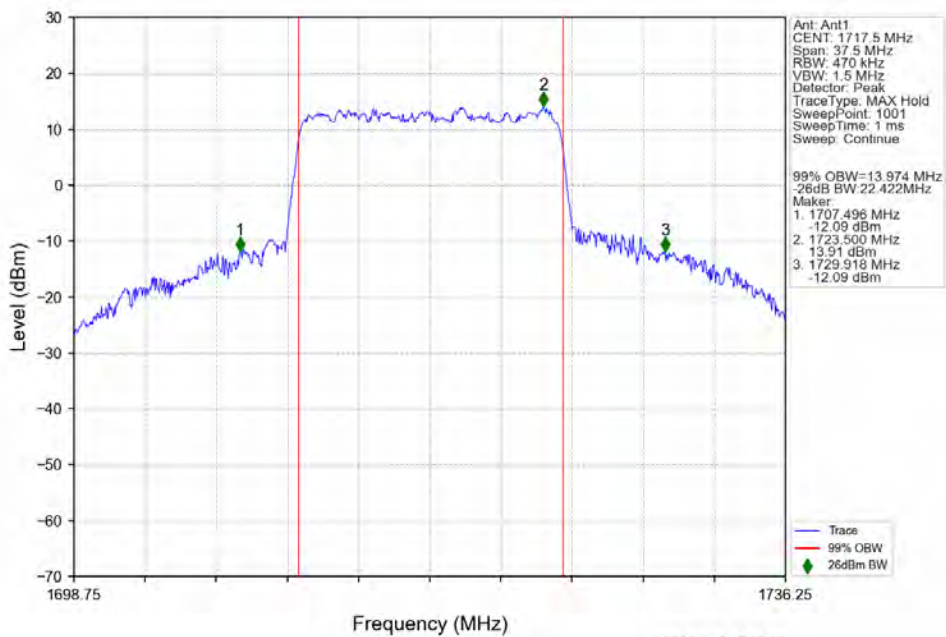

n66 30kHz SISO NTV 15MHz CP-OFDM 64 QAM 1745MHz Outer Full

n66 30kHz SISO NTV 15MHz CP-OFDM 64 QAM 1717.5MHz Outer Full