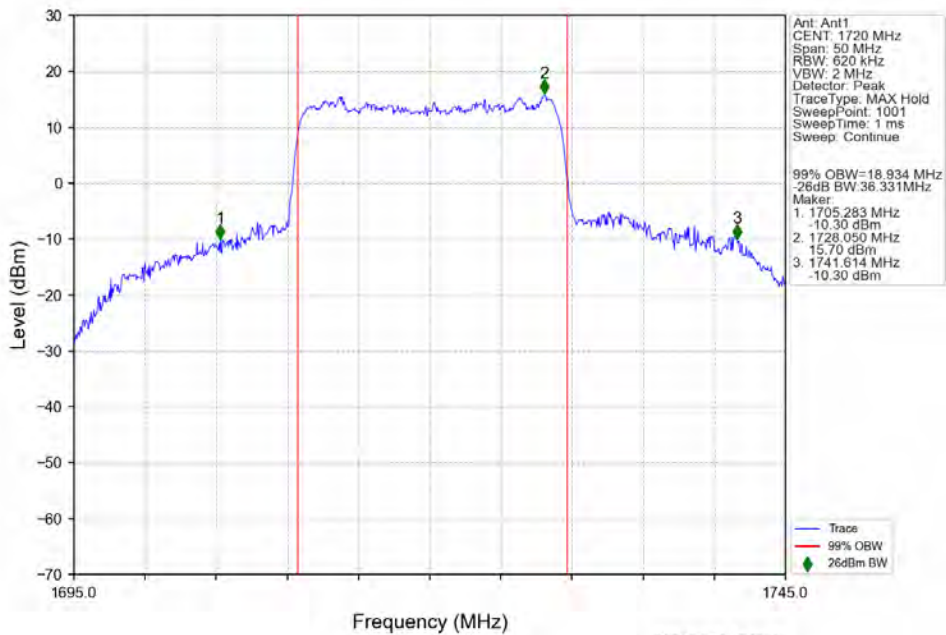

n66 30kHz SISO NTN 20MHz CP-OFDM QPSK 1745MHz Outer Full

n66 30kHz SISO NTVN 20MHz CP-OFDM QPSK 1720MHz Outer Full