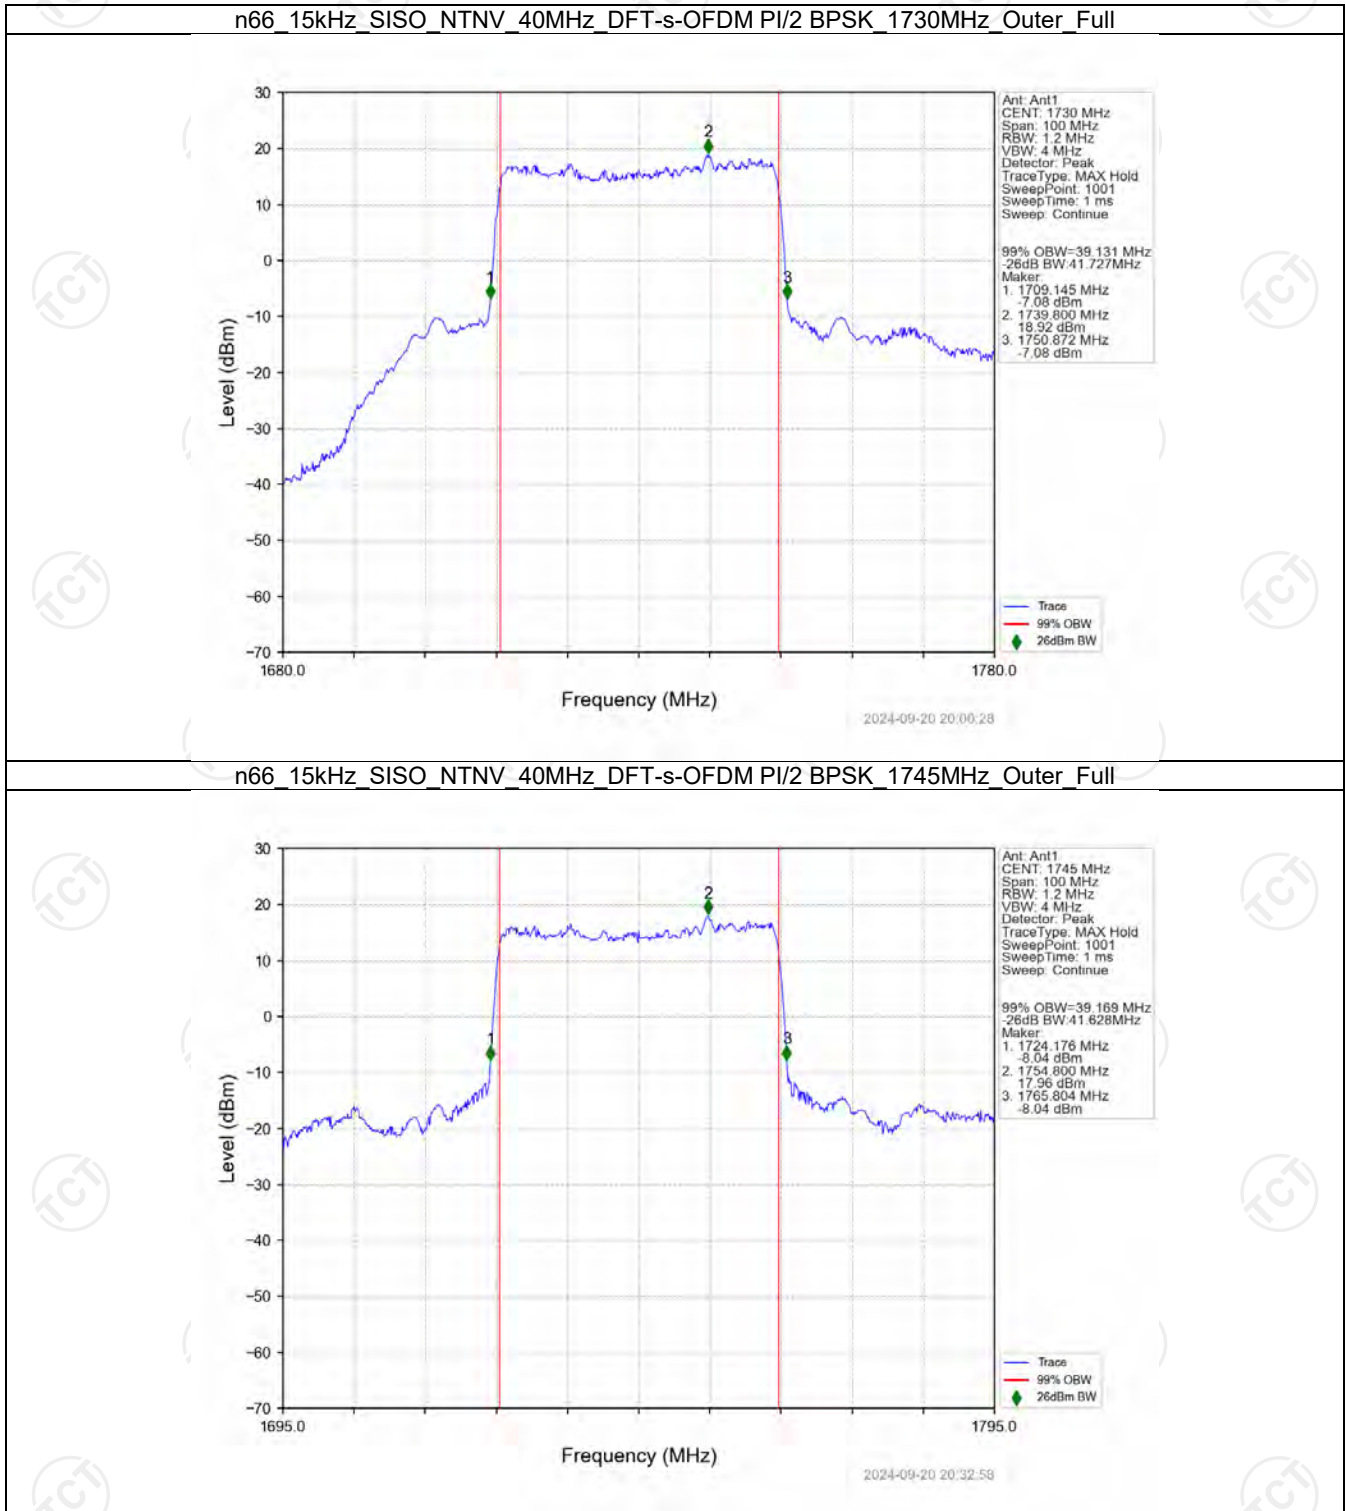

4.2.5 15k_SISO_40MHz_NTNV