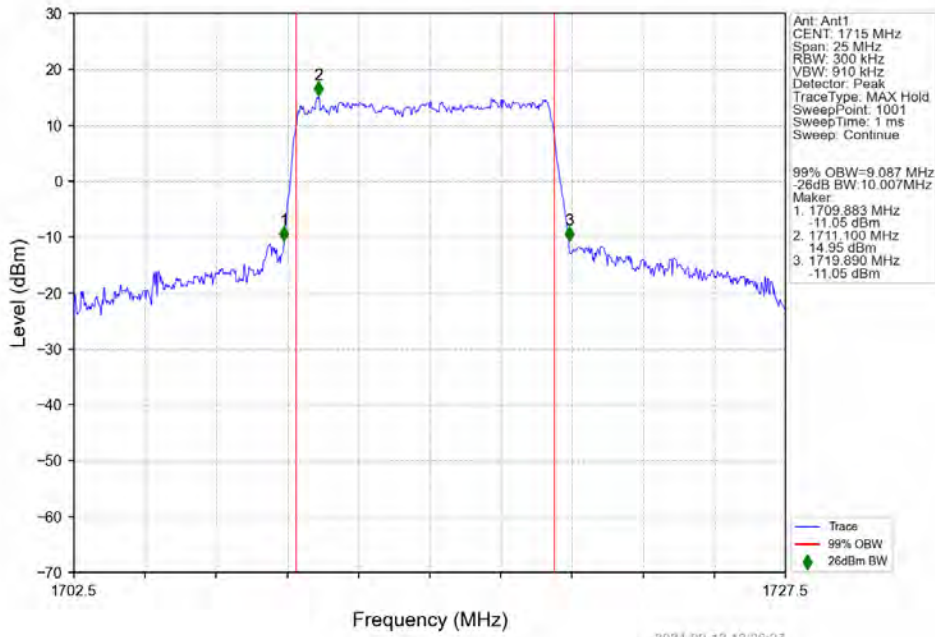

n66 15kHz SISO NTN 10MHz DFT-s-OFDM QPSK 1715MHz Outer Full

n66 15kHz SISO NTV 10MHz DFT-s-OFDM QPSK 1745MHz Outer Full

n66 15kHz SISO NTV 10MHz DFT-s-OFDM QPSK 1775MHz Outer Full

n66 15kHz SISO NTN 10MHz DFT-s-OFDM 16 QAM 1715MHz Outer Full