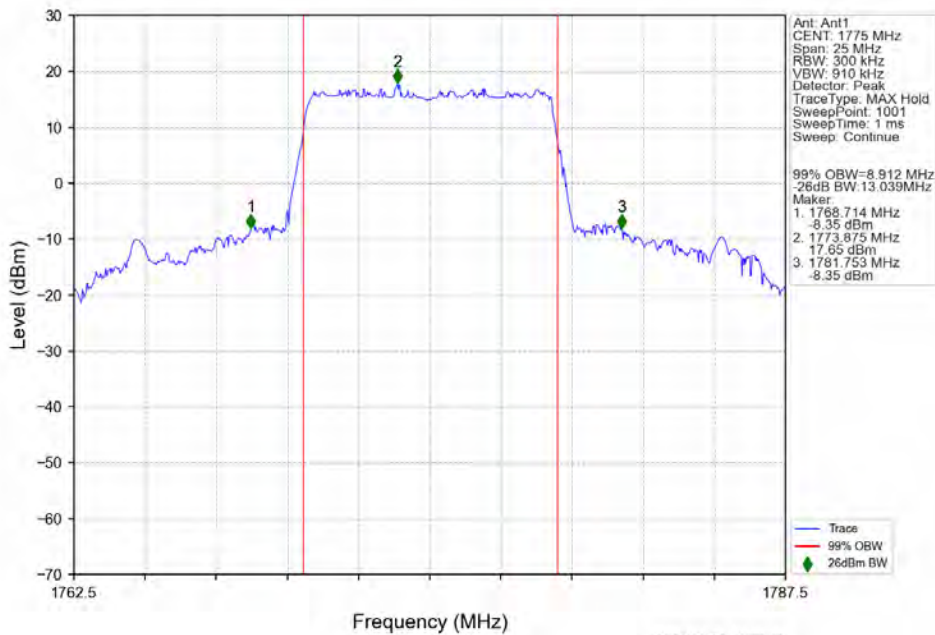

n66 30kHz SISO NTN 10MHz DFT-s-OFDM 16 QAM 1715MHz Outer Full

n66 30kHz SISO NTN 10MHz DFT-s-OFDM QPSK 1775MHz Outer Full