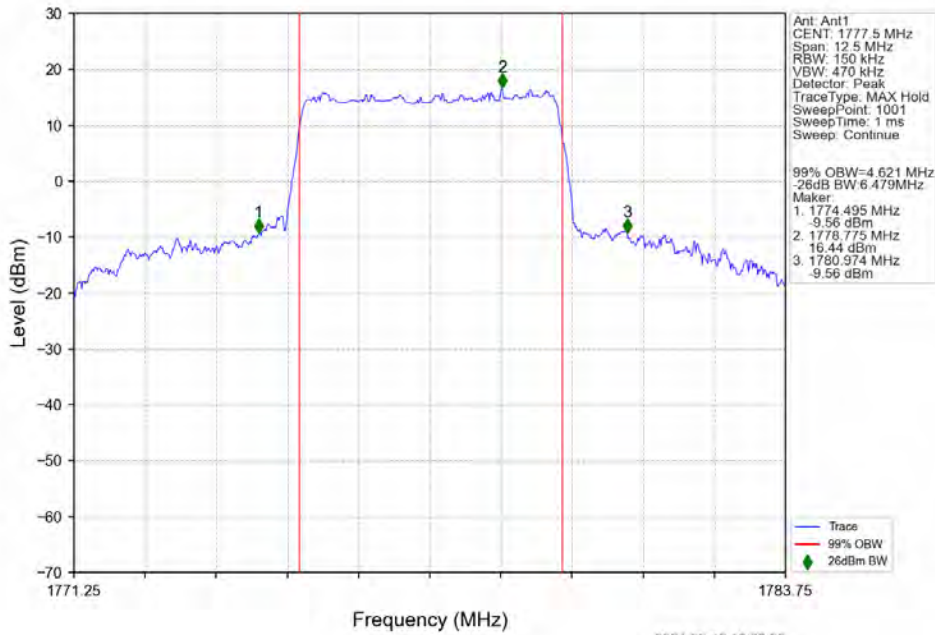

n66 15kHz SISO NTNv 5MHz DFT-s-OFDM 64 QAM 1712.5MHz Outer Full

n66 15kHz SISO NTNv 5MHz DFT-s-OFDM 16 QAM 1777.5MHz Outer Full