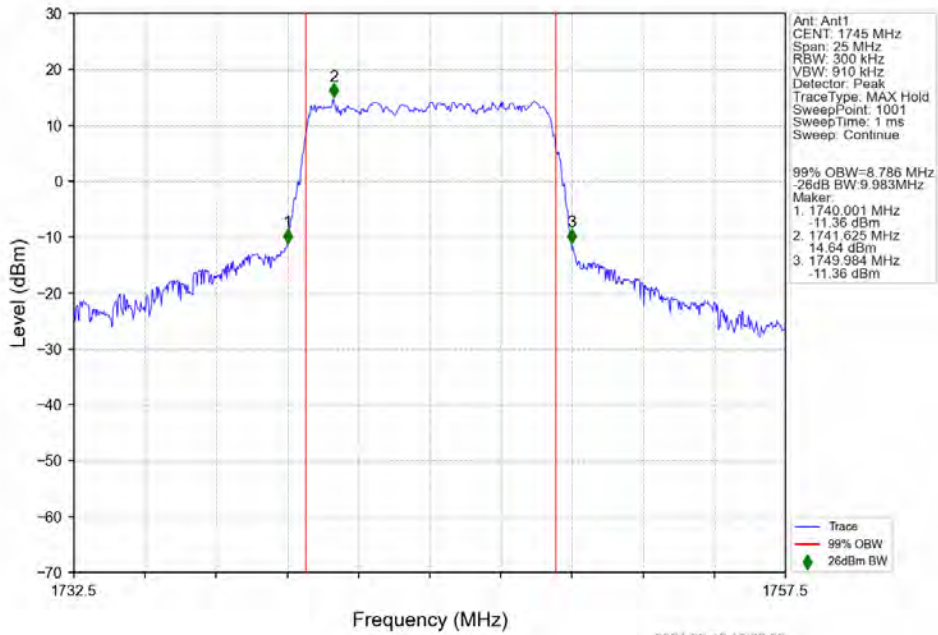

n66 30kHz SISO NTV 10MHz CP-OFDM 16 QAM 1745MHz Outer Full

n66 30kHz SISO NTV 10MHz CP-OFDM 16 QAM 1775MHz Outer Full

n66 30kHz SISO NTV 10MHz CP-OFDM 64 QAM 1715MHz Outer Full

n66 30kHz SISO NTV 10MHz CP-OFDM 64 QAM 1745MHz Outer Full