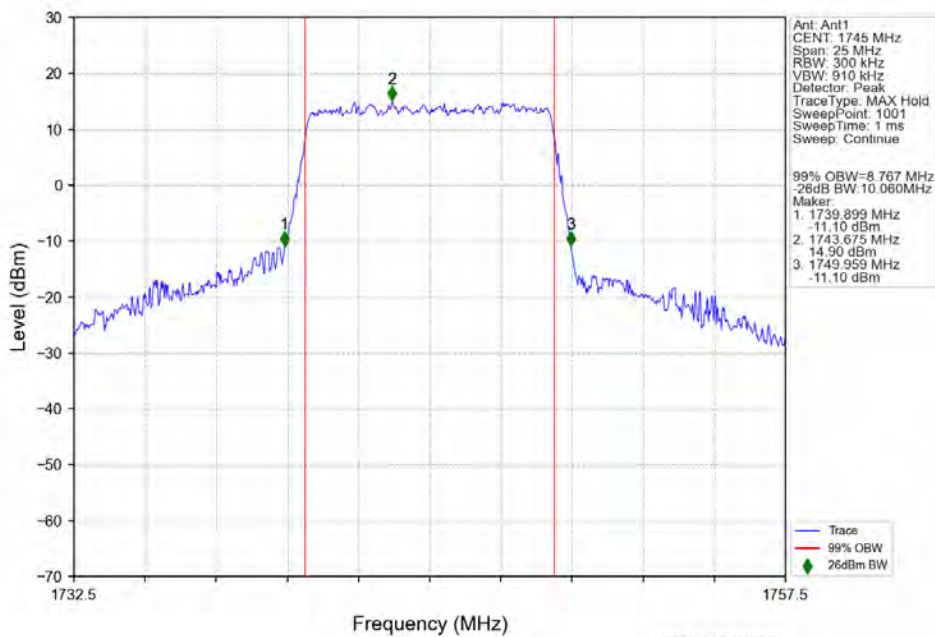

n66 30kHz SISO NTV 10MHz CP-OFDM 16 QAM 1775MHz Outer Full

n66 30kHz SISO NTV 10MHz CP-OFDM 16 QAM 1745MHz Outer Full