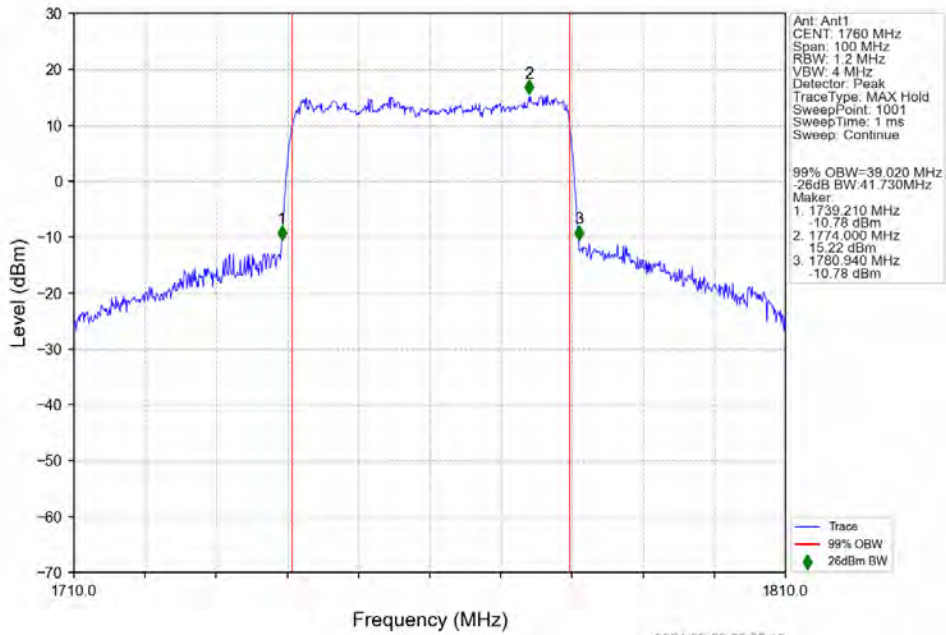

n66 15kHz SISO NTN 40MHz CP-OFDM QPSK 1760MHz Outer Full

n66 15kHz SISO NTV 40MHz CP-OFDM 16 QAM 1730MHz Outer Full

n66 15kHz SISO NTV 40MHz CP-OFDM 16 QAM 1745MHz Outer Full

n66 15kHz SISO NTV 40MHz CP-OFDM 16 QAM 1760MHz Outer Full