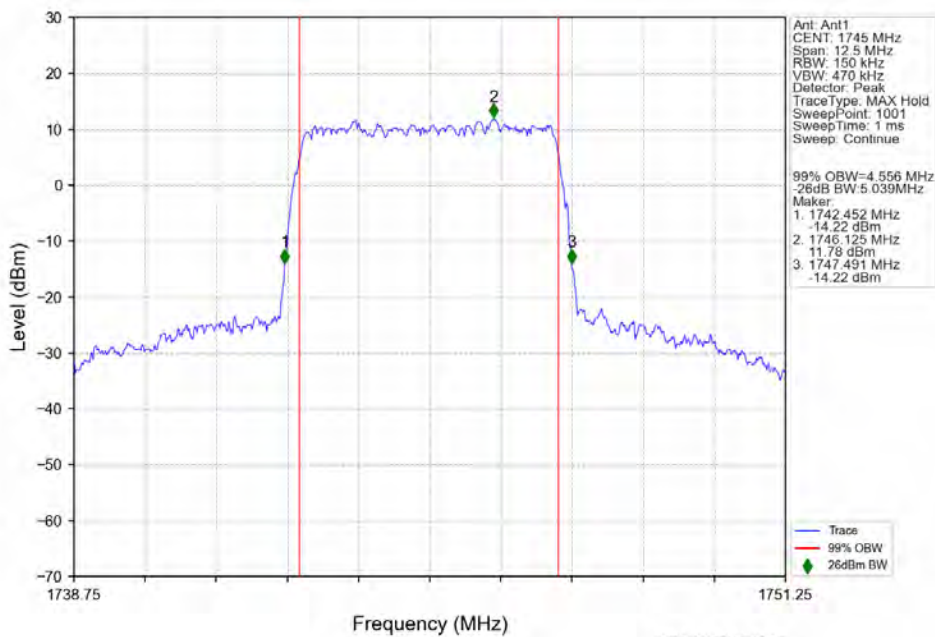

n66 15kHz SISO NTV 5MHz CP-OFDM 256 QAM 1745MHz Outer Full