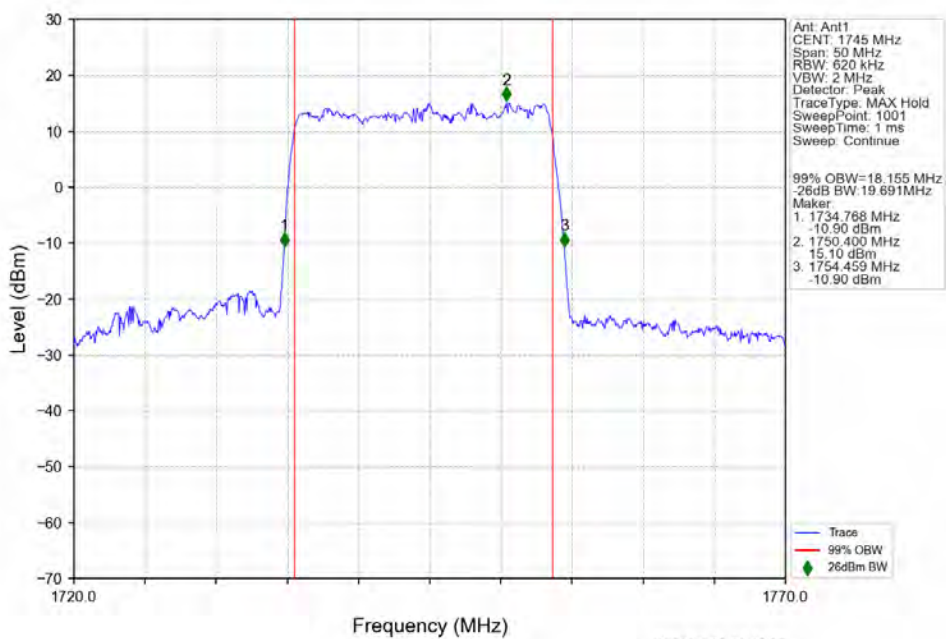

n66 15kHz SISO NTNv 20MHz DFT-s-OFDM 256 QAM 1770MHz Outer Full

n66 15kHz SISO NTN 20MHz DFT-s-OFDM 256 QAM 1745MHz Outer Full