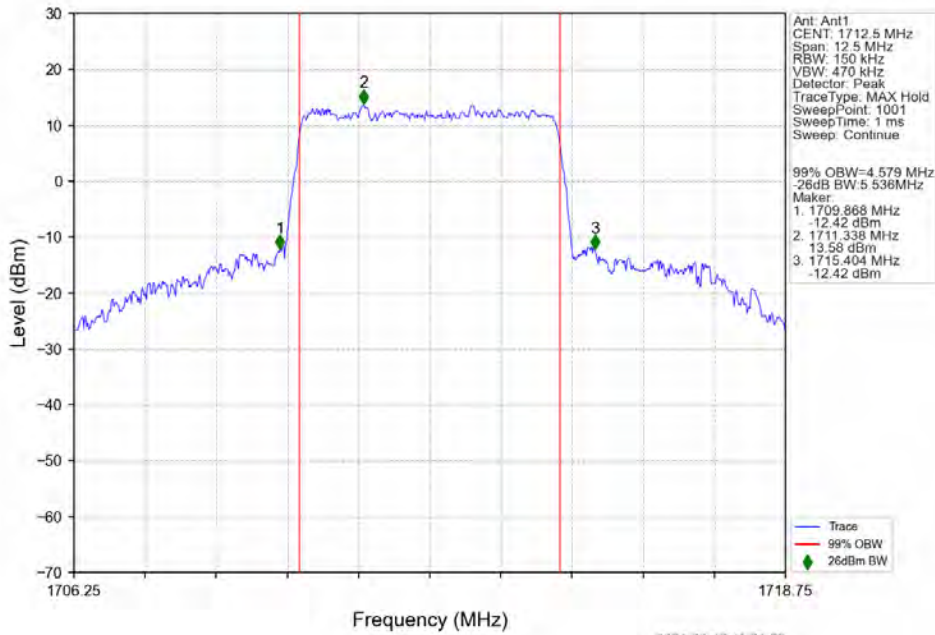

n66 15kHz SISO NTVN 5MHz CP-OFDM 16 QAM 1745MHz Outer Full

n66 15kHz SISO NTVN 5MHz CP-OFDM 16 QAM 1712.5MHz Outer Full