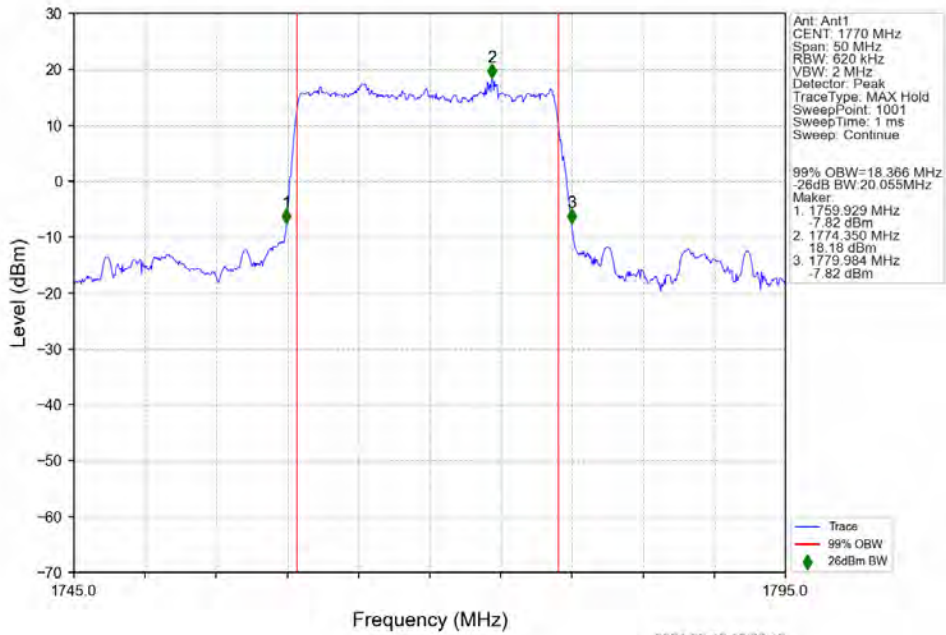

n66 30kHz SISO NTN 15MHz CP-OFDM 256 QAM 1745MHz Outer Full

n66 30kHz SISO NTN 15MHz CP-OFDM 256 QAM 1772.5MHz Outer Full

4.2.8 30k_SISO_20MHz_NTNV

n66 30kHz SISO NTV 20MHz DFT-s-OFDM PI/2 BPSK 1770MHz Outer Full