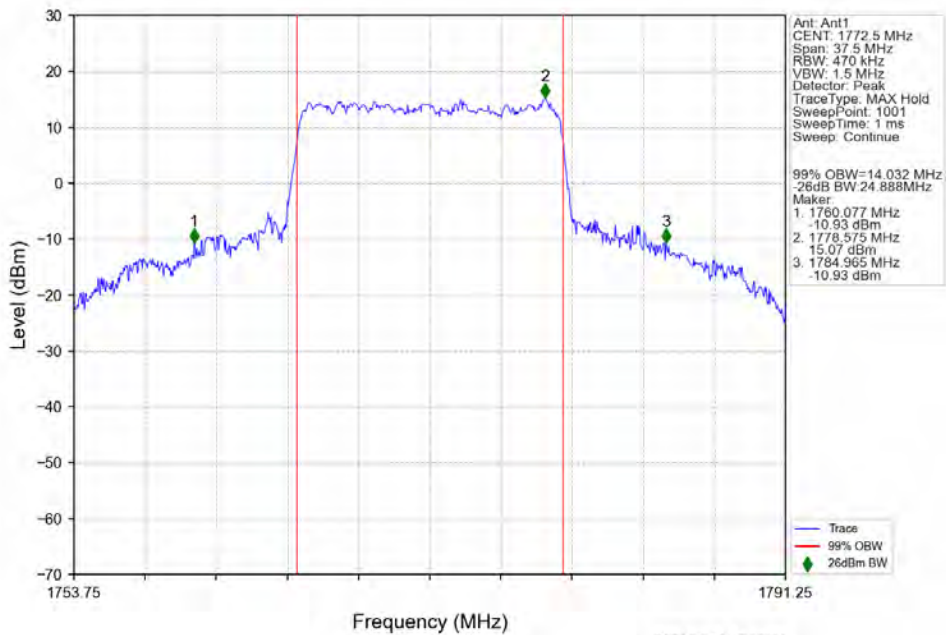

n66 30kHz SISO NTN 15MHz CP-OFDM 256 QAM 1717.5MHz Outer Full

n66 30kHz SISO NTV 15MHz CP-OFDM 64 QAM 1772.5MHz Outer Full