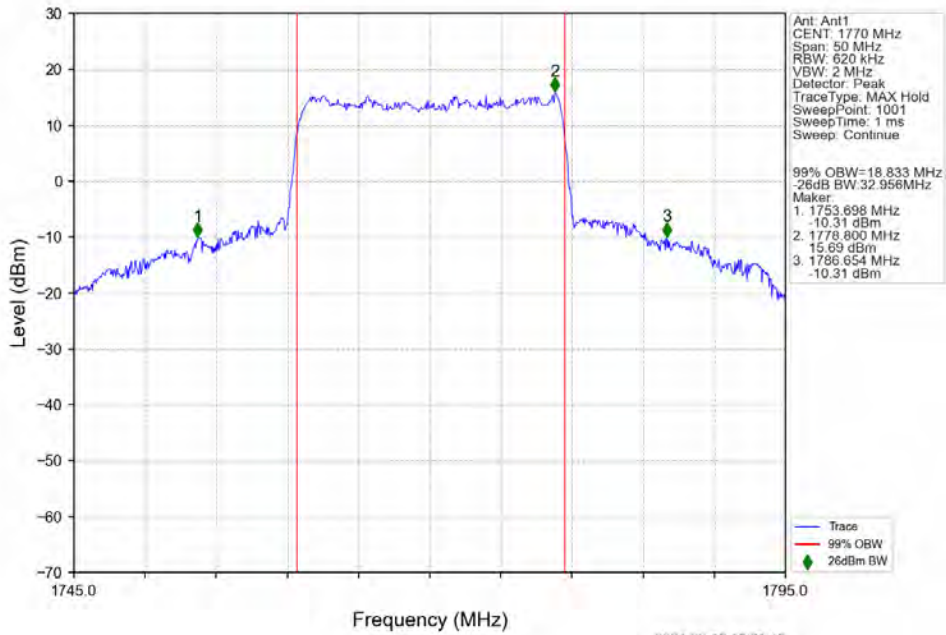

n66 30kHz SISO NTV 20MHz CP-OFDM 64 QAM 1720MHz Outer Full

n66 30kHz SISO NTV 20MHz CP-OFDM 16 QAM 1770MHz Outer Full