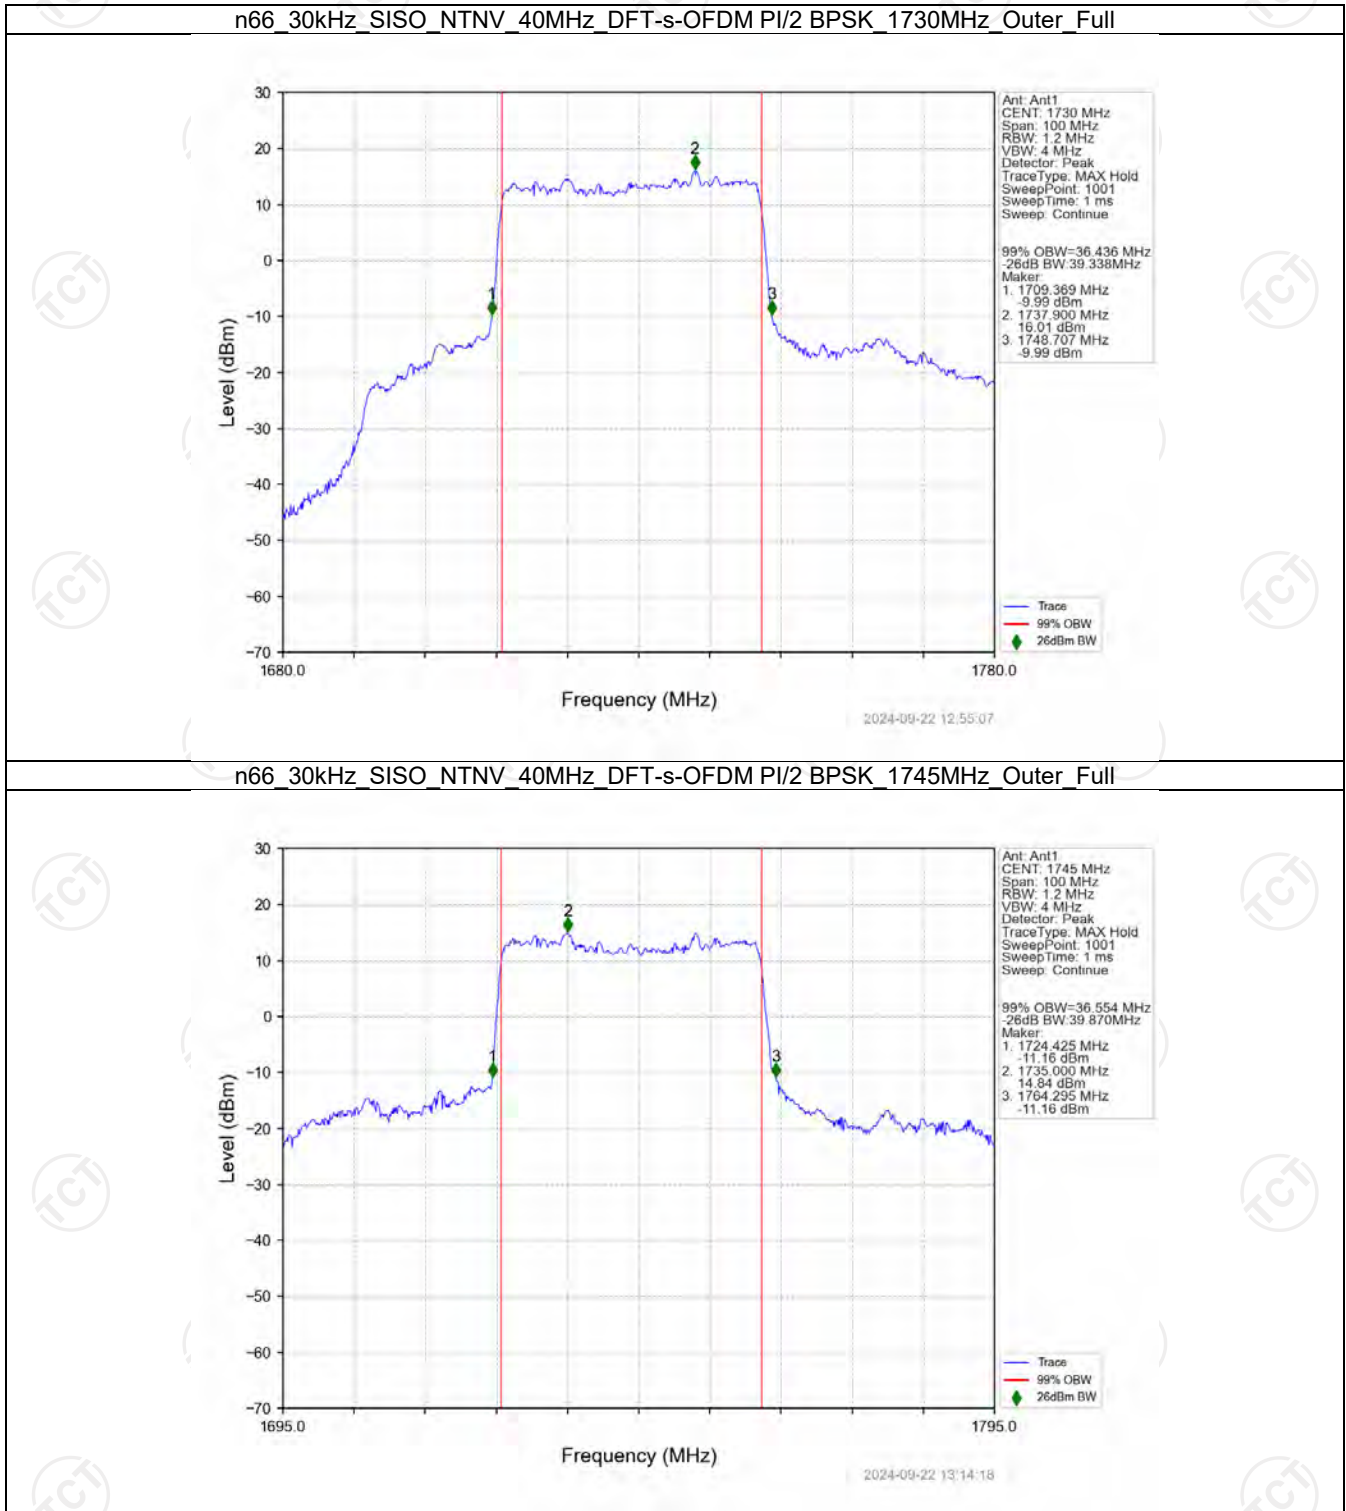

n66 30kHz SISO NTN 40MHz DFT-s-OFDM PI/2 BPSK 1760MHz Outer Full

4.2.9 30k_SISO_40MHz_NTNV