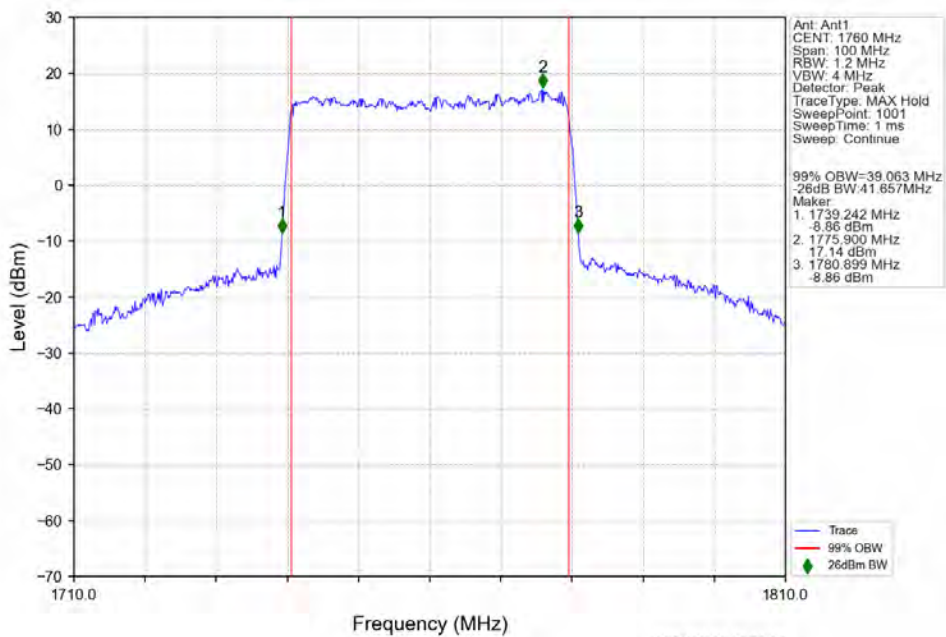

n66 15kHz SISO NTNv 40MHz DFT-s-OFDM 16 QAM 1730MHz Outer Full

n66 15kHz SISO NTV 40MHz DFT-s-OFDM QPSK 1760MHz Outer Full