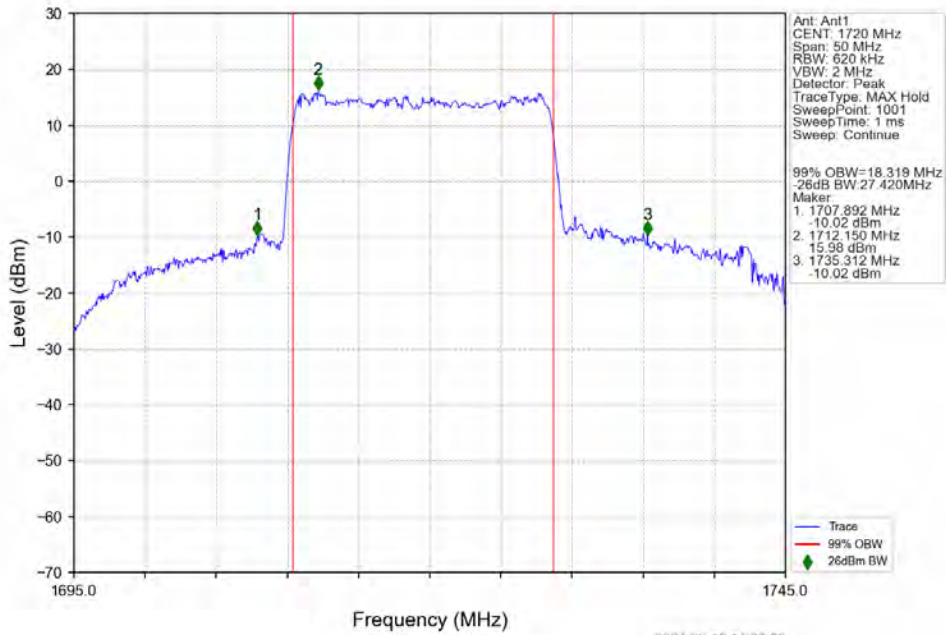

n66 15kHz SISO NTV 20MHz DFT-s-OFDM QPSK 1720MHz Outer Full

n66 15kHz SISO NTV 20MHz DFT-s-OFDM QPSK 1745MHz Outer Full

n66 15kHz SISO NTV 20MHz DFT-s-OFDM QPSK 1770MHz Outer Full

n66 15kHz SISO NTN 20MHz DFT-s-OFDM 16 QAM 1720MHz Outer Full