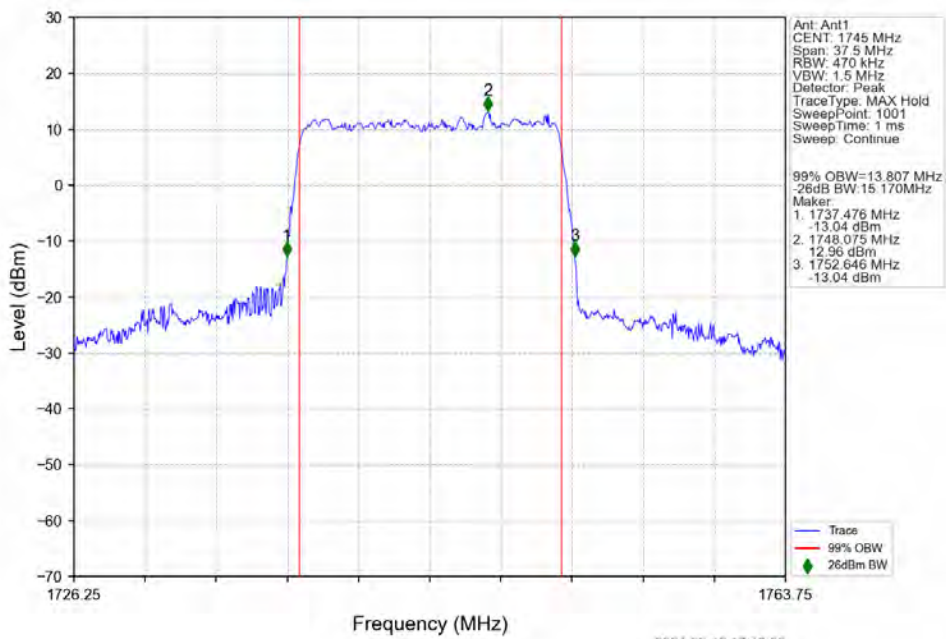

n66 30kHz SISO NTN 15MHz CP-OFDM 256 QAM 1745MHz Outer Full