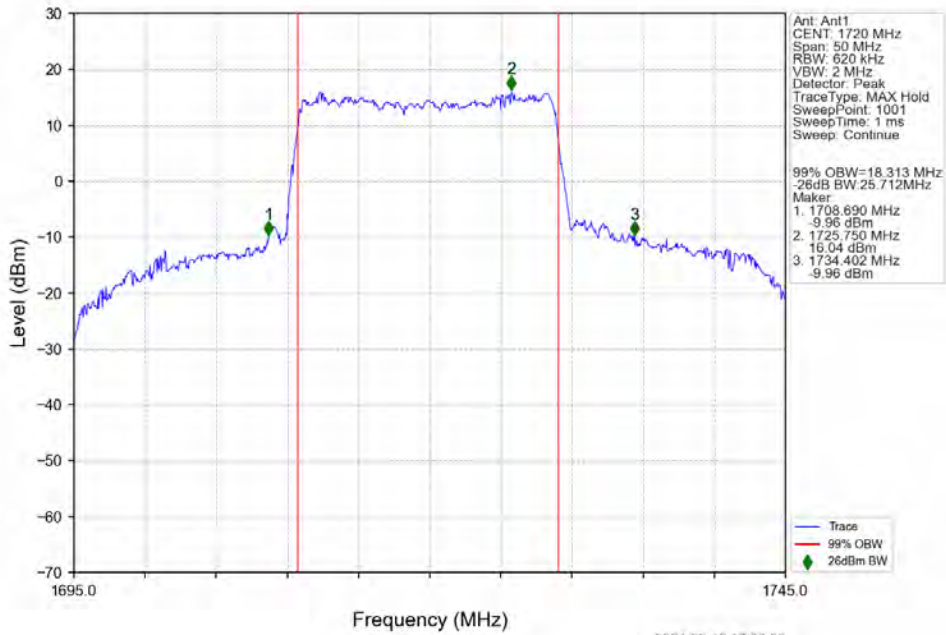

n66 30kHz SISO NTV 20MHz DFT-s-OFDM QPSK 1720MHz Outer Full

n66 30kHz SISO NTV 20MHz DFT-s-OFDM QPSK 1745MHz Outer Full

n66 30kHz SISO NTV 20MHz DFT-s-OFDM QPSK 1770MHz Outer Full

n66 30kHz SISO NTNv 20MHz DFT-s-OFDM 16 QAM 1720MHz Outer Full