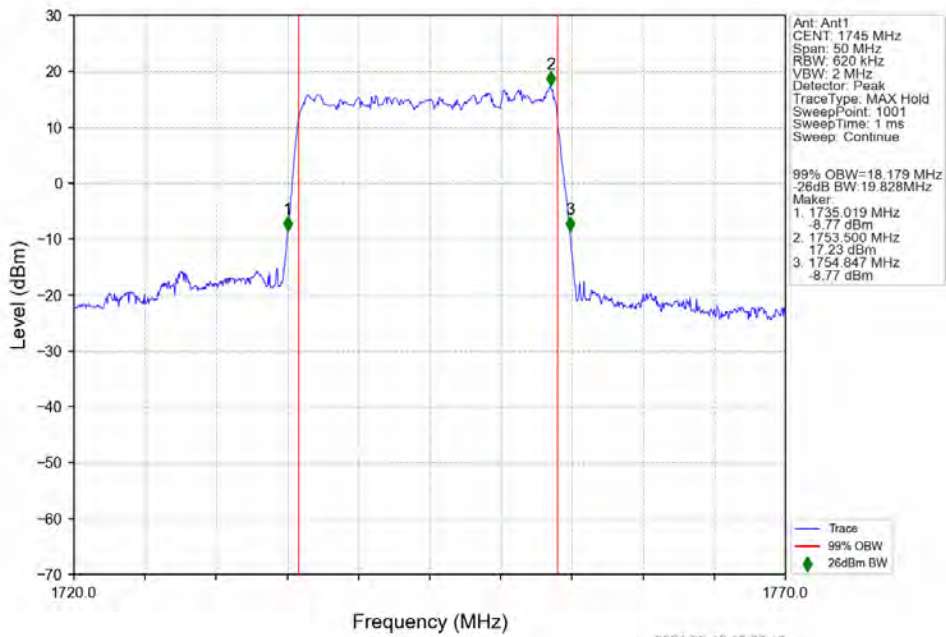

n66 30kHz SISO NTNv 20MHz DFT-s-OFDM 16 QAM 1745MHz Outer Full

n66 30kHz SISO NTNv 20MHz DFT-s-OFDM 16 QAM 1770MHz Outer Full

n66 30kHz SISO NTNv 20MHz DFT-s-OFDM 64 QAM 1720MHz Outer Full

n66 30kHz SISO NTN 20MHz DFT-s-OFDM 64 QAM 1745MHz Outer Full