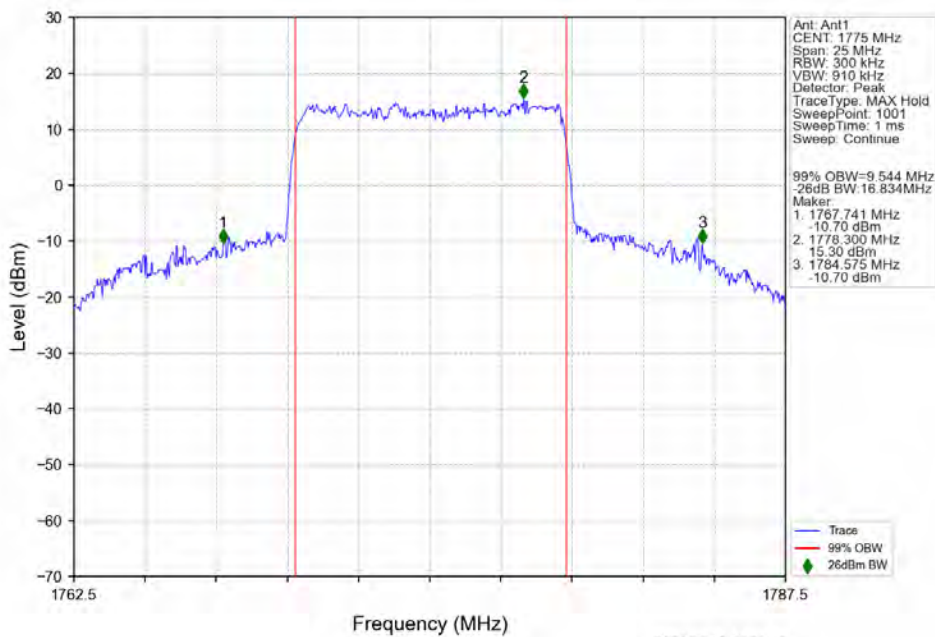

n66 15kHz SISO NTV 10MHz CP-OFDM 256 QAM 1715MHz Outer Full

n66 15kHz SISO NTN 10MHz CP-OFDM 64 QAM 1775MHz Outer Full