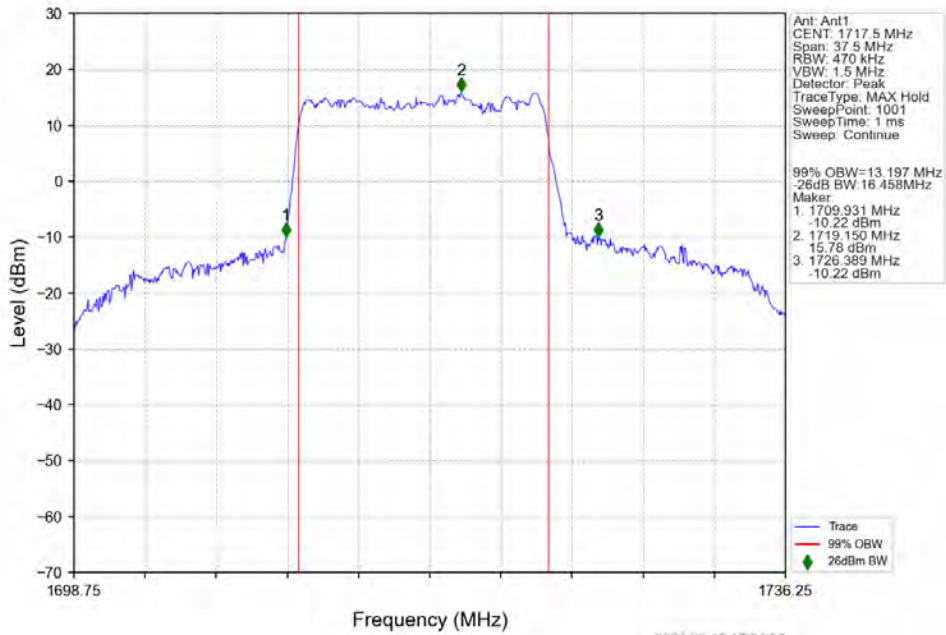

n66 30kHz SISO NTNv 15MHz DFT-s-OFDM 16 QAM 1717.5MHz Outer Full