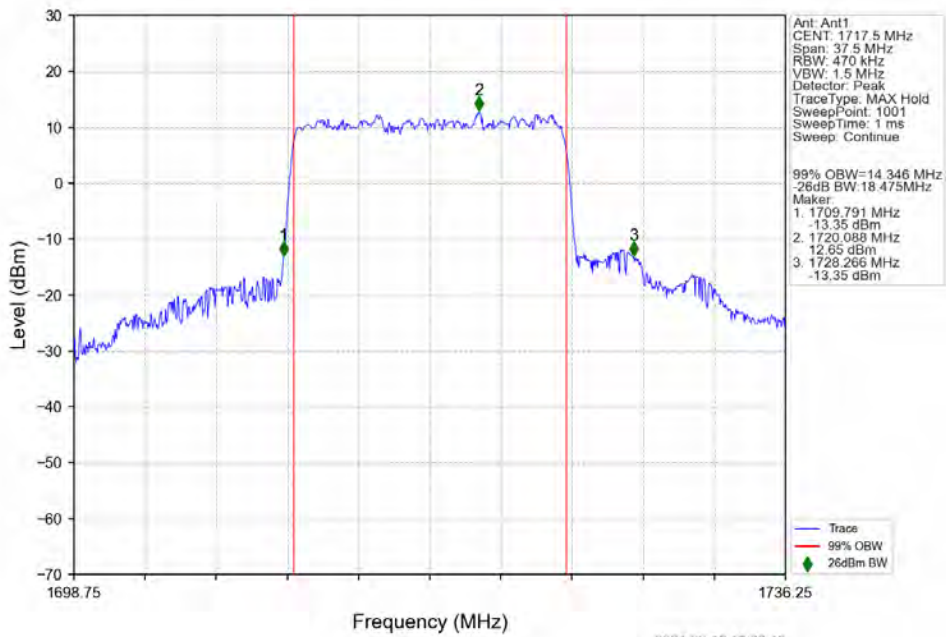

n66 15kHz SISO NTV 15MHz CP-OFDM 64 QAM 1717.5MHz Outer Full

n66 15kHz SISO NTN 15MHz CP-OFDM 64 QAM 1745MHz Outer Full

n66 15kHz SISO NTN 15MHz CP-OFDM 64 QAM 1772.5MHz Outer Full

n66 15kHz SISO NTN 15MHz CP-OFDM 256 QAM 1717.5MHz Outer Full