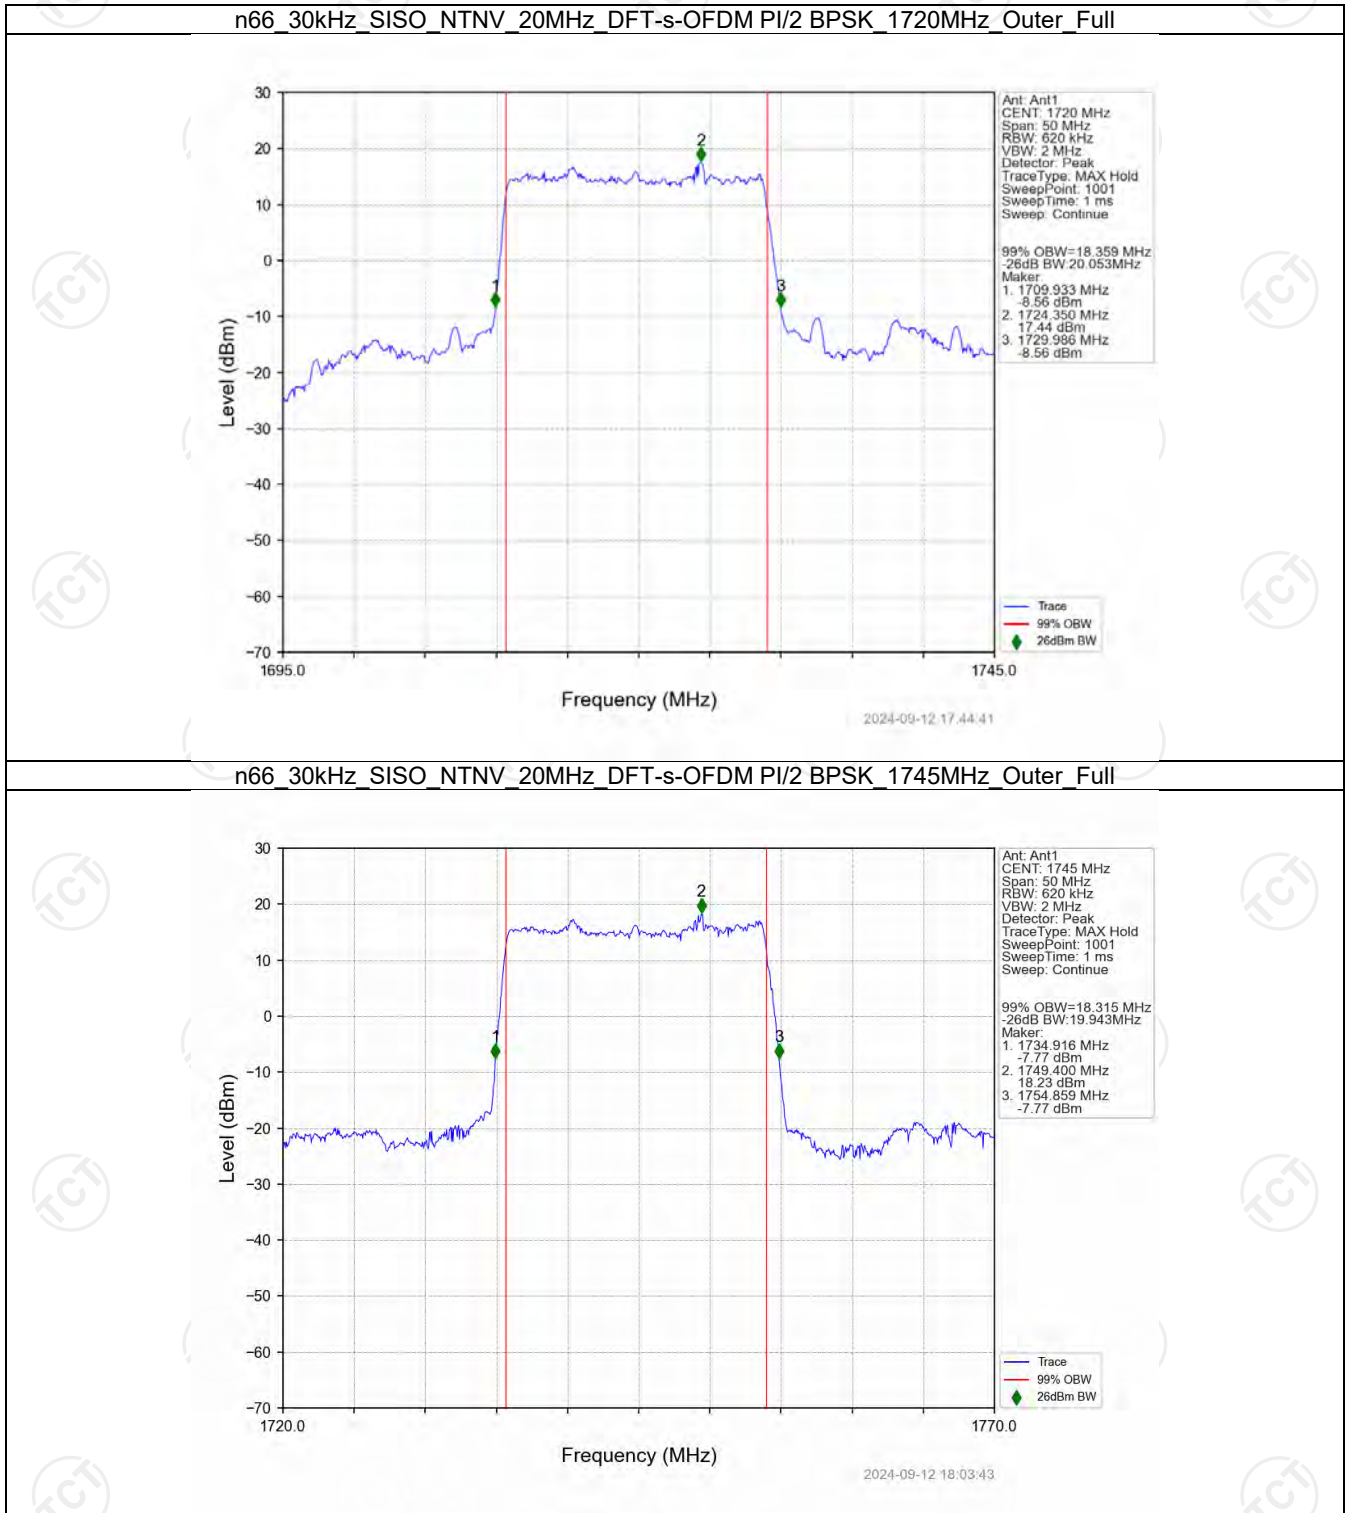

n66 30kHz SISO NTV 20MHz DFT-s-OFDM PI/2 BPSK 1770MHz Outer Full

4.2.8 30k_SISO_20MHz_NTNV