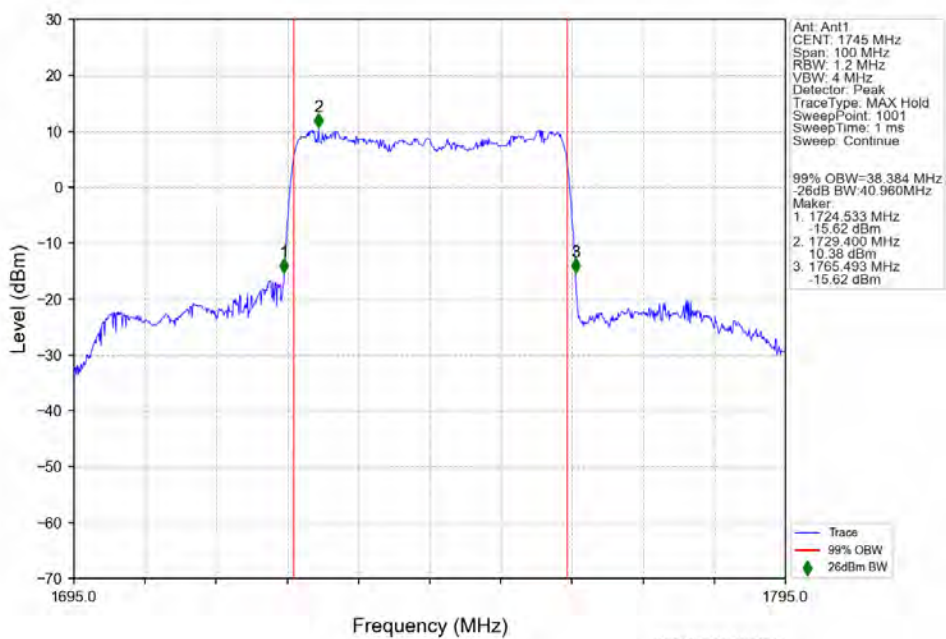

n66 30kHz SISO NTV 40MHz CP-OFDM 256 QAM 1745MHz Outer Full