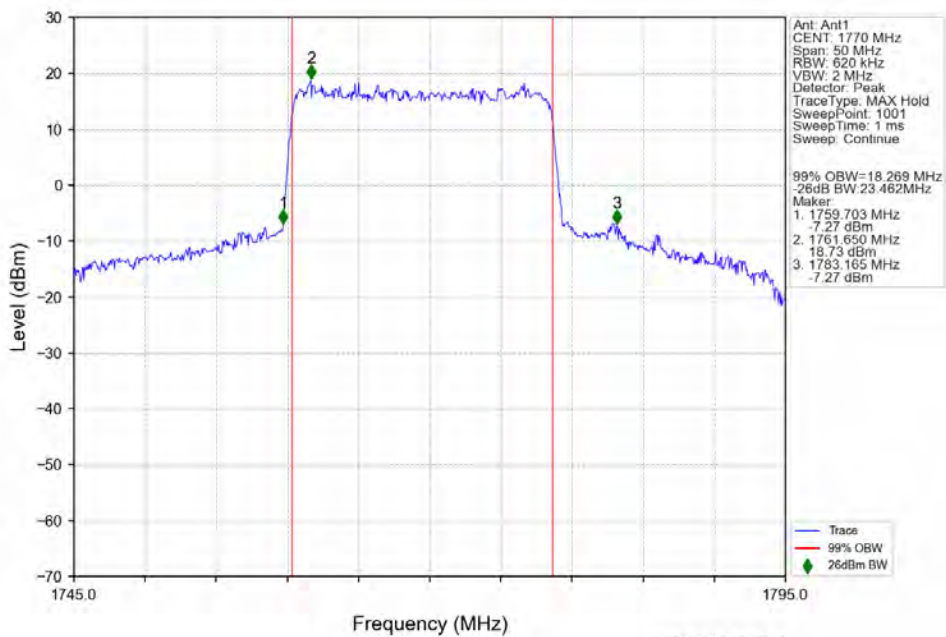

n66 15kHz SISO NTN 20MHz DFT-s-OFDM 16 QAM 1720MHz Outer Full

n66 15kHz SISO NTV 20MHz DFT-s-OFDM QPSK 1770MHz Outer Full