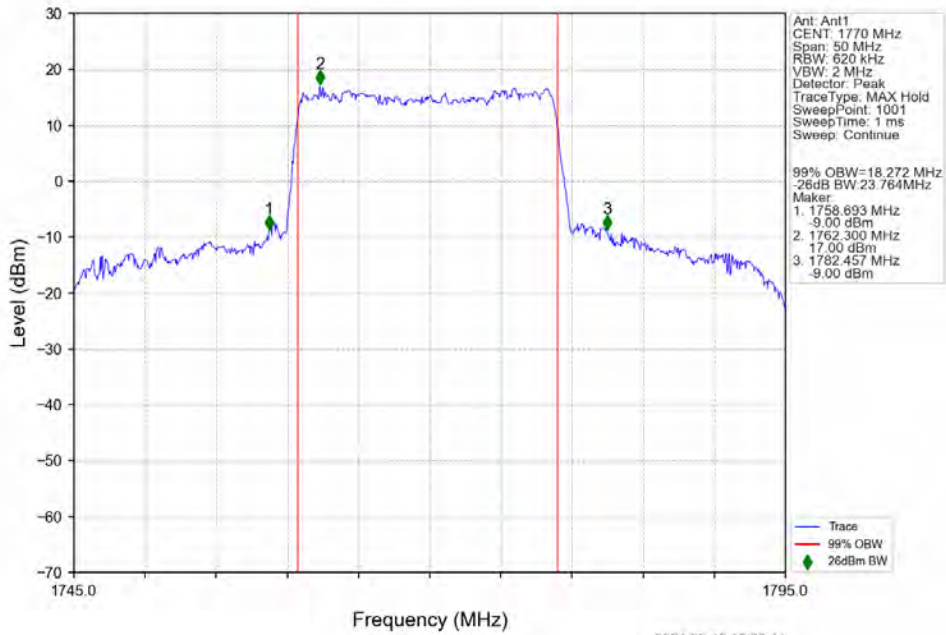

n66 30kHz SISO NTNv 20MHz DFT-s-OFDM 64 QAM 1720MHz Outer Full

n66 30kHz SISO NTNv 20MHz DFT-s-OFDM 16 QAM 1770MHz Outer Full