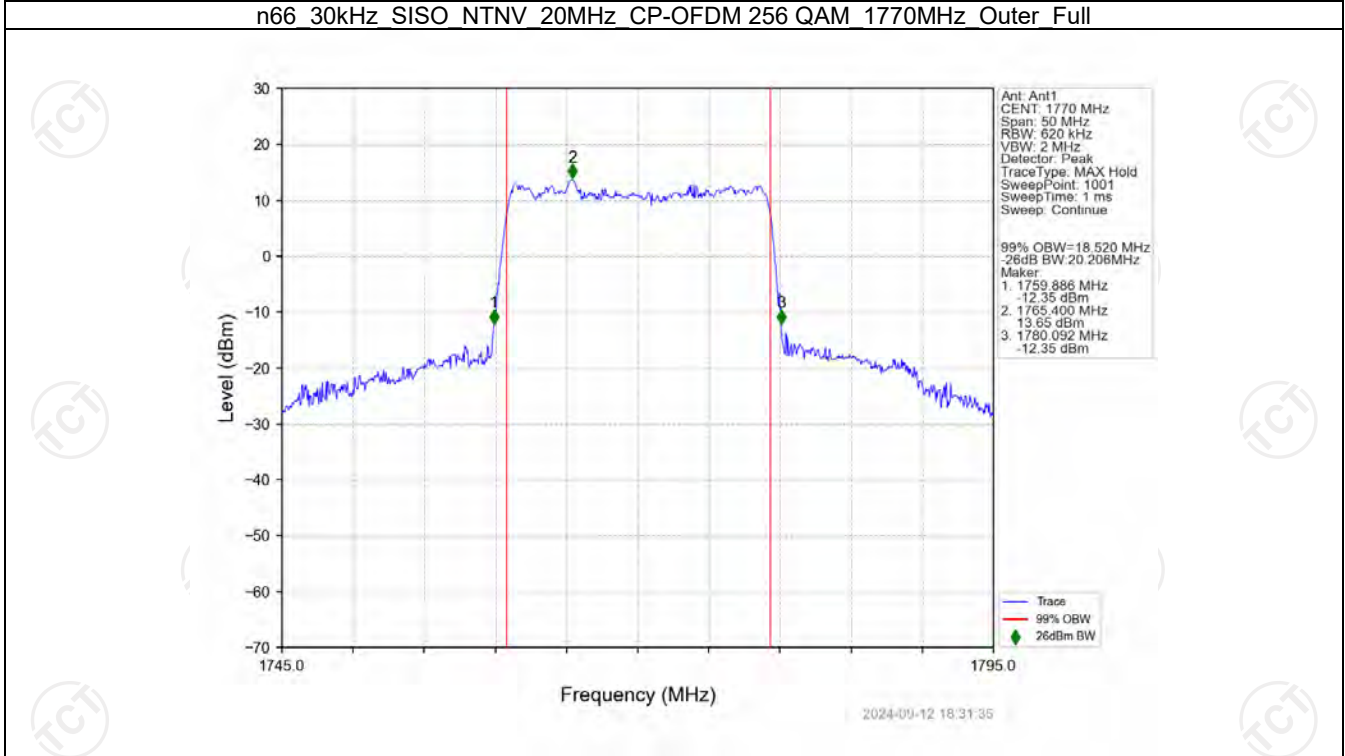

n66 30kHz SISO NTV 20MHz CP-OFDM 64 QAM 1770MHz Outer Full

n66 30kHz SISO NTV 20MHz CP-OFDM 256 QAM 1720MHz Outer Full

n66 30kHz SISO NTV 20MHz CP-OFDM 256 QAM 1745MHz Outer Full

n66 30kHz SISO NTV 20MHz CP-OFDM 256 QAM 1770MHz Outer Full