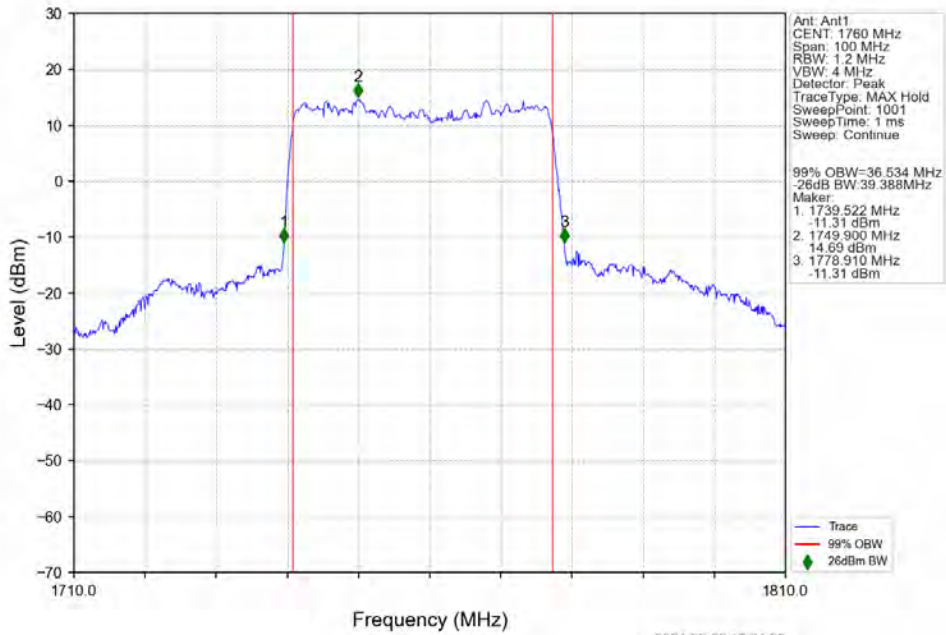

n66 30kHz SISO NTN 40MHz DFT-s-OFDM QPSK 1730MHz Outer Full

n66 30kHz SISO NTN 40MHz DFT-s-OFDM PI/2 BPSK 1760MHz Outer Full