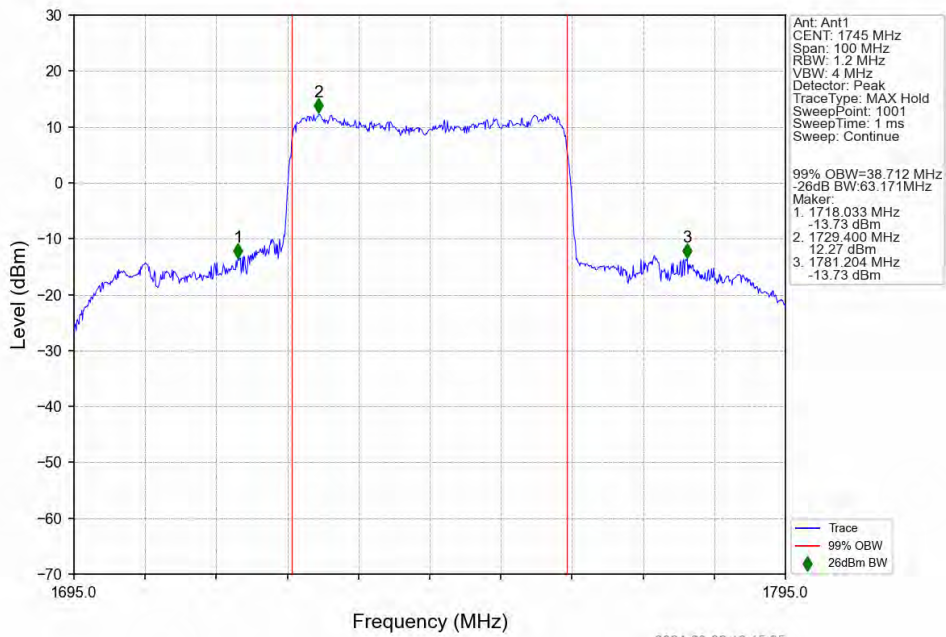

n66 30kHz SISO NTV 40MHz CP-OFDM 64 QAM 1745MHz Outer Full