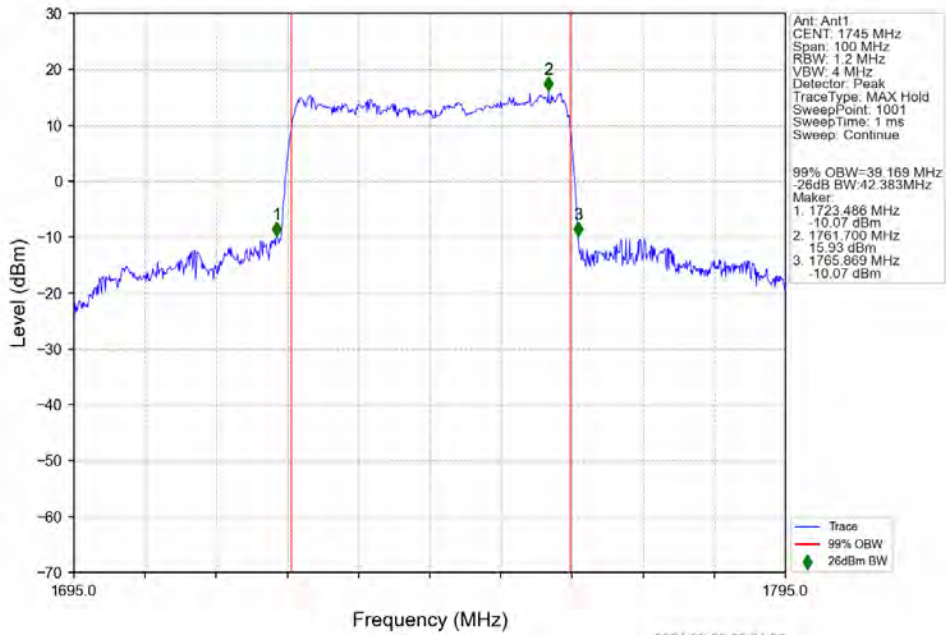

n66 15kHz SISO NTV 40MHz CP-OFDM 64 QAM 1760MHz Outer Full

n66 15kHz SISO NTV 40MHz CP-OFDM 64 QAM 1745MHz Outer Full