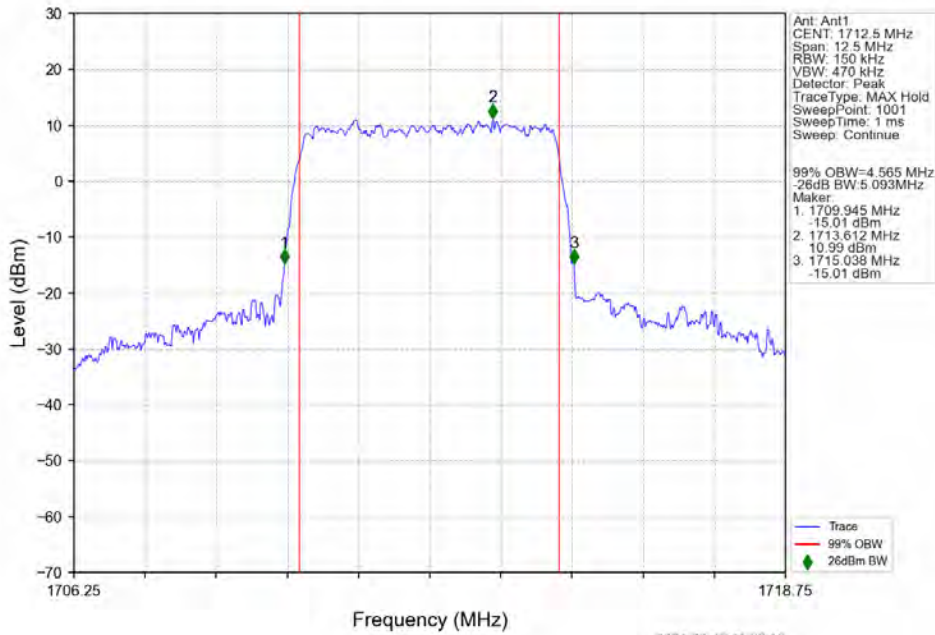

n66 15kHz SISO NTV 5MHz CP-OFDM 64 QAM 1712.5MHz Outer Full

n66 15kHz SISO NTV 5MHz CP-OFDM 64 QAM 1745MHz Outer Full

n66 15kHz SISO NTV 5MHz CP-OFDM 64 QAM 1777.5MHz Outer Full

n66 15kHz SISO NTV 5MHz CP-OFDM 256 QAM 1712.5MHz Outer Full