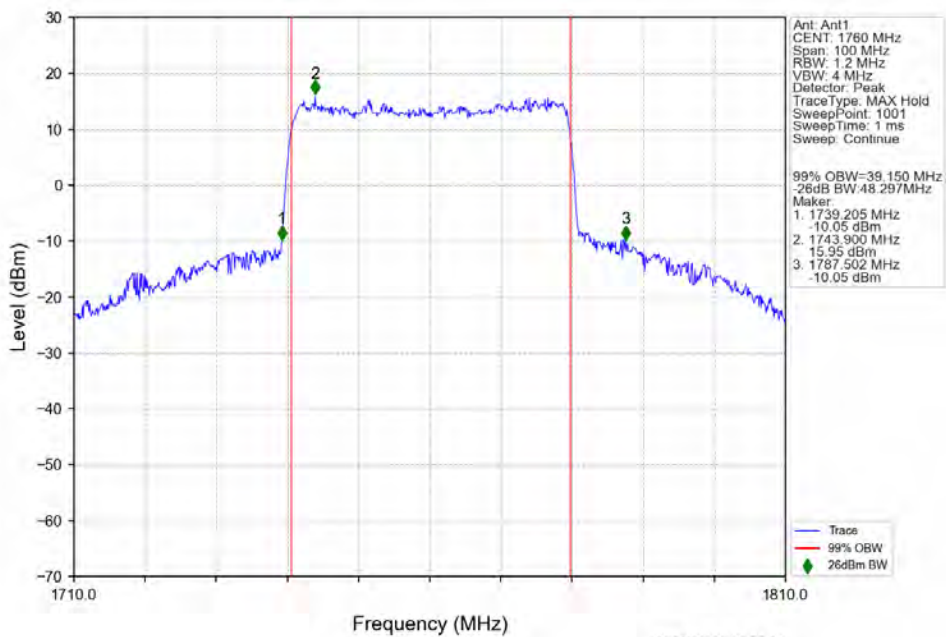

n66 15kHz SISO NTV 40MHz CP-OFDM 16 QAM 1730MHz Outer Full

n66 15kHz SISO NTN 40MHz CP-OFDM QPSK 1760MHz Outer Full