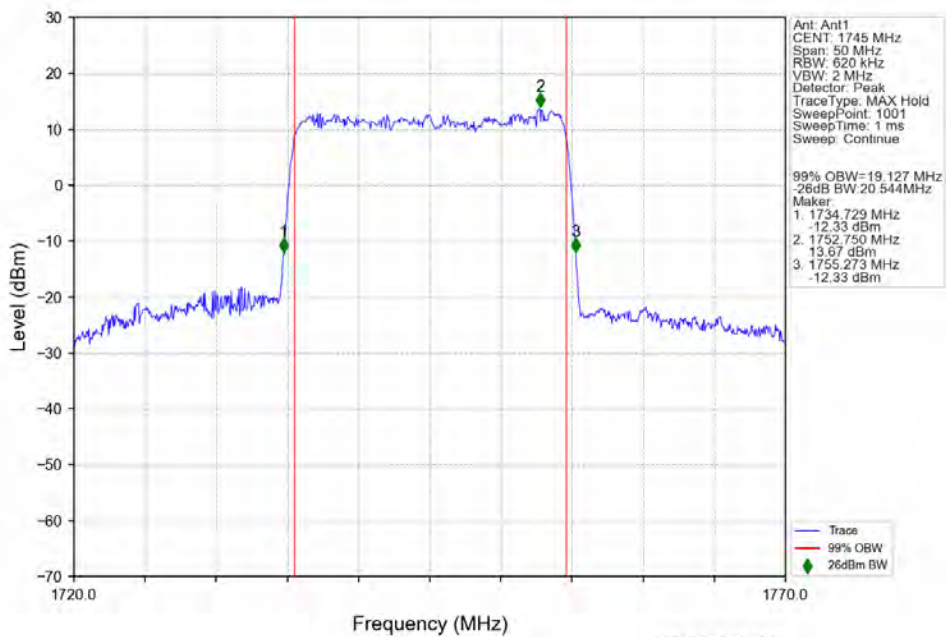

n66 15kHz SISO NTV 20MHz CP-OFDM 256 QAM 1745MHz Outer Full