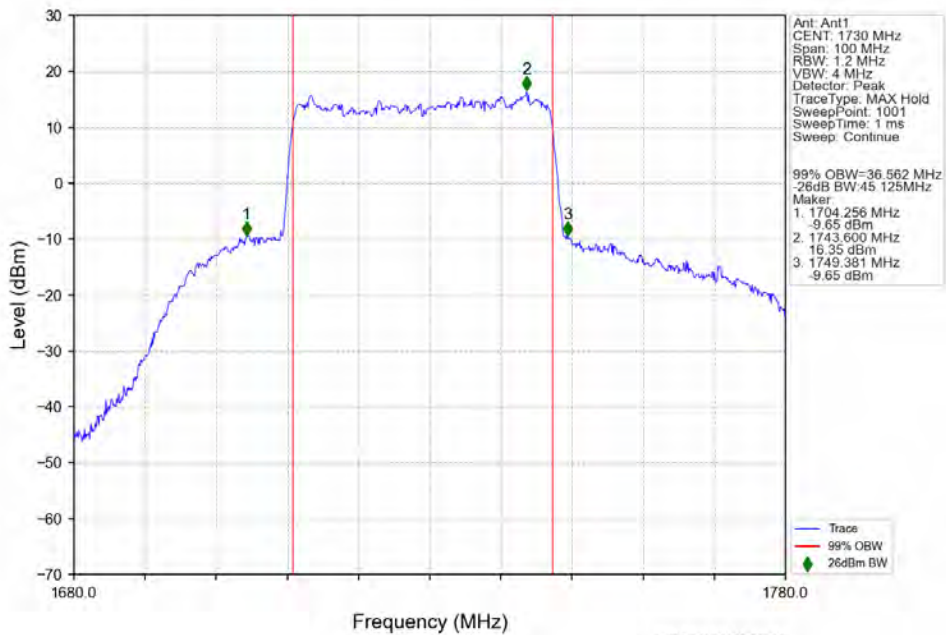

n66 30kHz SISO NTV 40MHz DFT-s-OFDM QPSK 1745MHz Outer Full

n66 30kHz SISO NTN 40MHz DFT-s-OFDM QPSK 1730MHz Outer Full