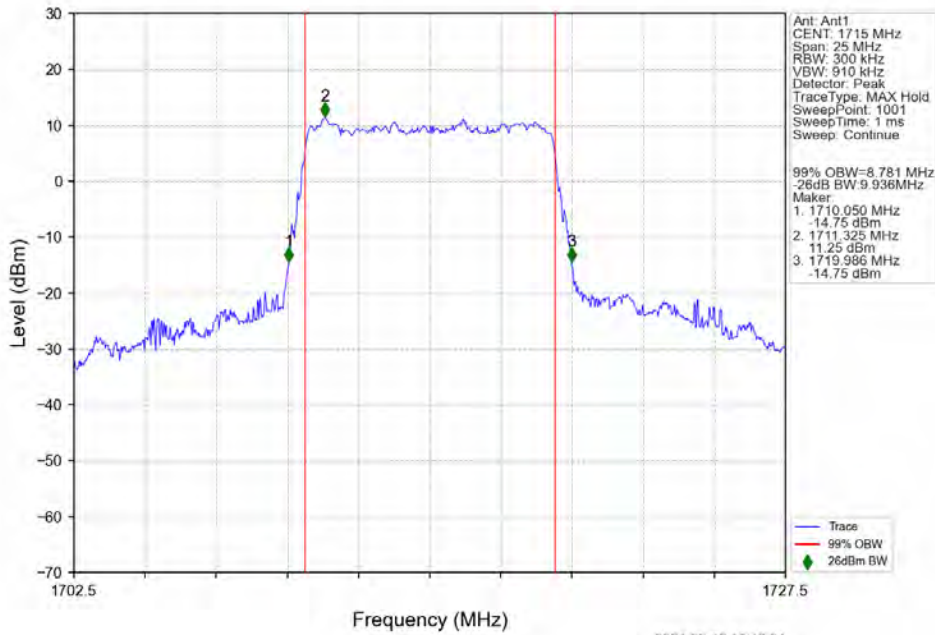

n66 30kHz SISO NTV 10MHz CP-OFDM 256 QAM 1745MHz Outer Full

n66 30kHz SISO NTV 10MHz CP-OFDM 256 QAM 1715MHz Outer Full