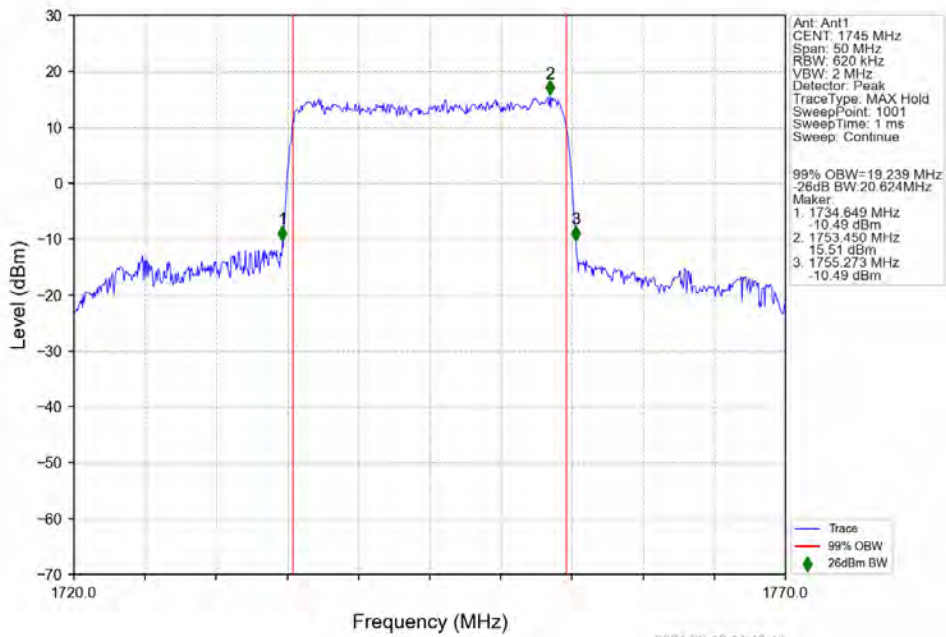

n66 15kHz SISO NTV 20MHz CP-OFDM 16 QAM 1745MHz Outer Full

n66 15kHz SISO NTV 20MHz CP-OFDM 16 QAM 1770MHz Outer Full

n66 15kHz SISO NTV 20MHz CP-OFDM 64 QAM 1720MHz Outer Full

n66 15kHz SISO NTV 20MHz CP-OFDM 64 QAM 1745MHz Outer Full