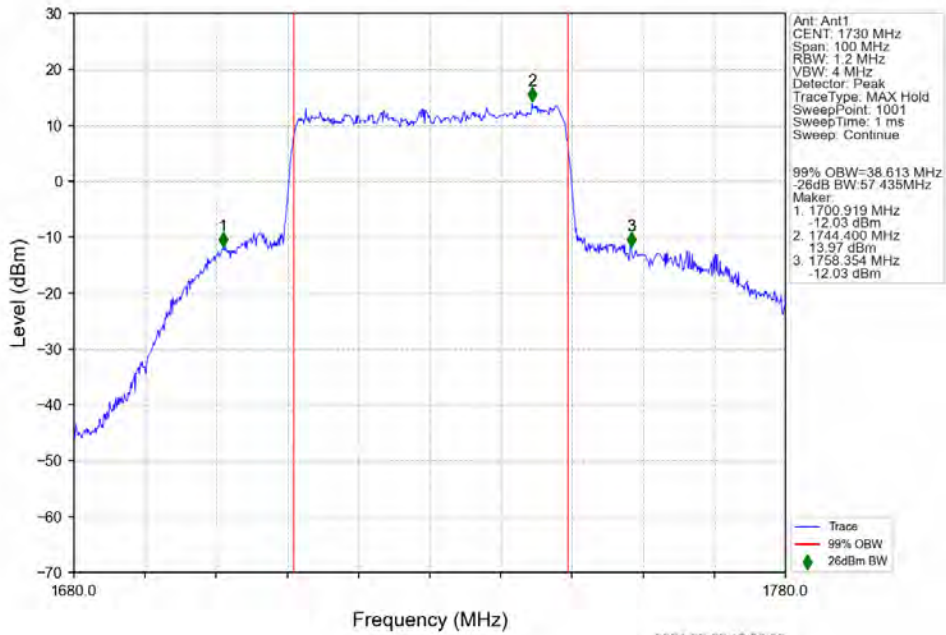

n66 30kHz SISO NTV 40MHz CP-OFDM 16 QAM 1745MHz Outer Full

n66 30kHz SISO NTV 40MHz CP-OFDM 16 QAM 1730MHz Outer Full