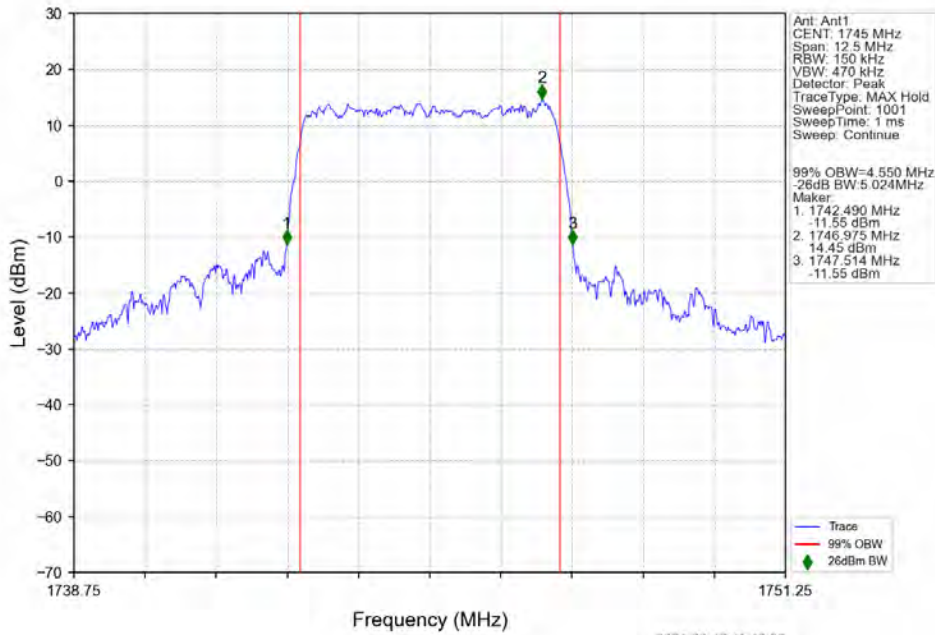

n66 15kHz SISO NTV 5MHz CP-OFDM 64 QAM 1777.5MHz Outer Full

n66 15kHz SISO NTV 5MHz CP-OFDM 64 QAM 1745MHz Outer Full