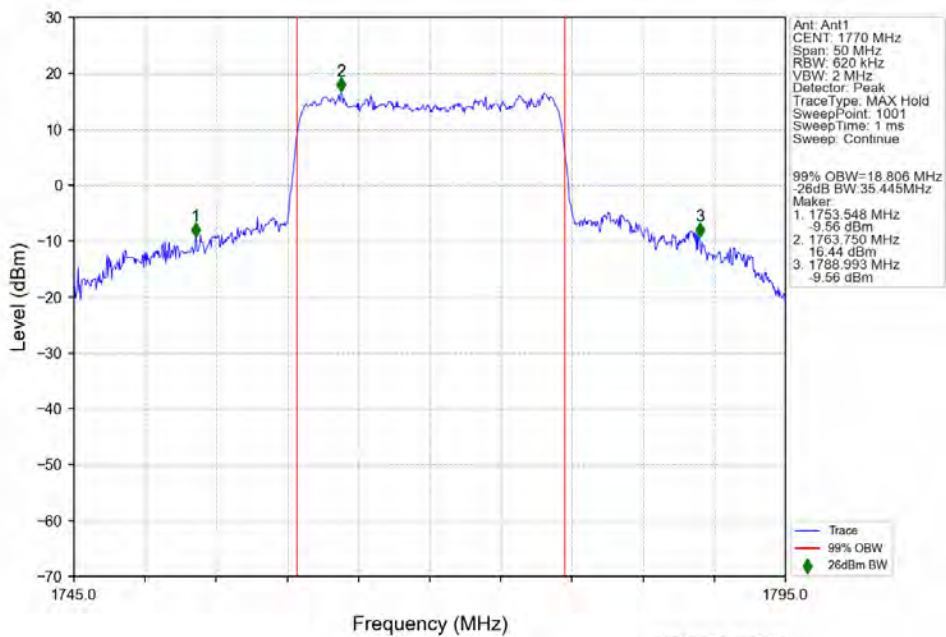

n66 30kHz SISO NTV 20MHz CP-OFDM 16 QAM 1720MHz Outer Full

n66 30kHz SISO NTN 20MHz CP-OFDM QPSK 1770MHz Outer Full