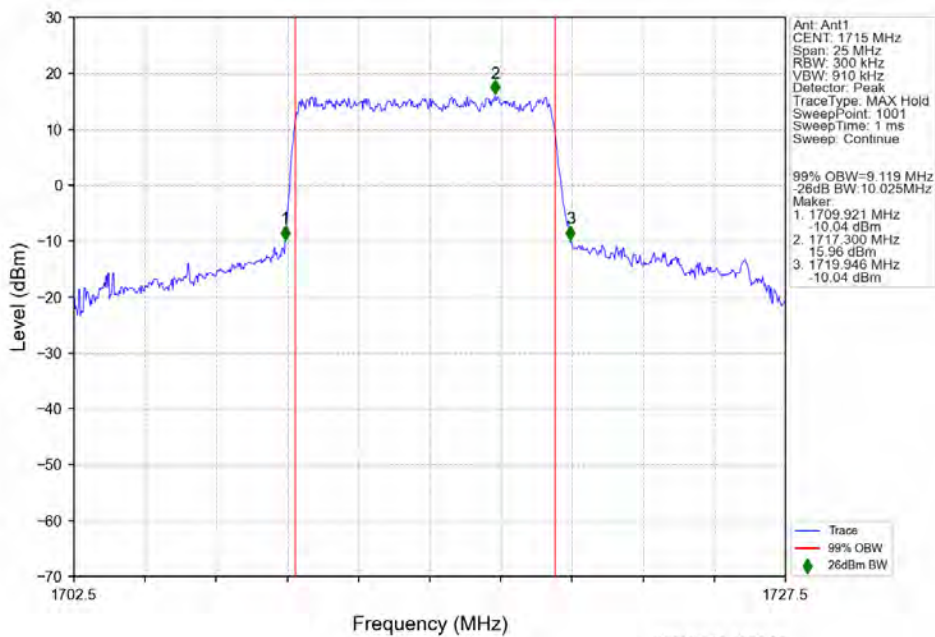

n66 15kHz SISO NTV 10MHz DFT-s-OFDM QPSK 1745MHz Outer Full

n66 15kHz SISO NTN 10MHz DFT-s-OFDM QPSK 1715MHz Outer Full