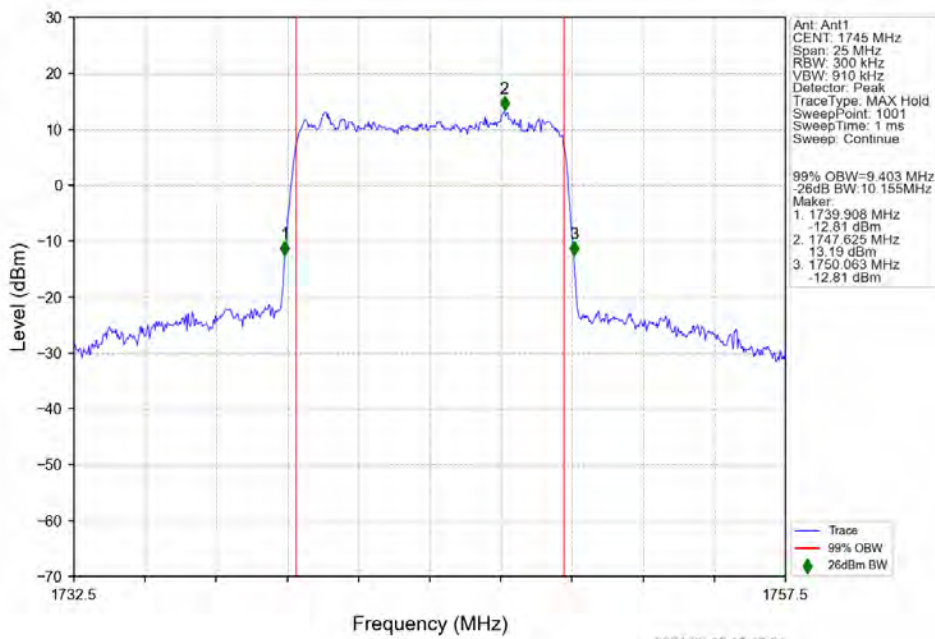

n66 15kHz SISO NTV 10MHz CP-OFDM 256 QAM 1745MHz Outer Full