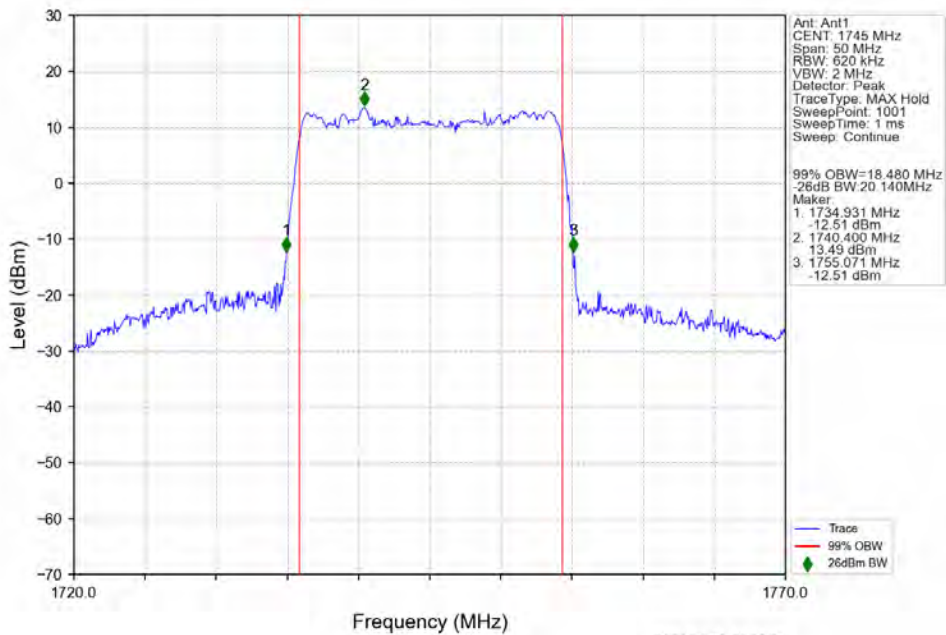

n66 30kHz SISO NTV 20MHz CP-OFDM 256 QAM 1745MHz Outer Full