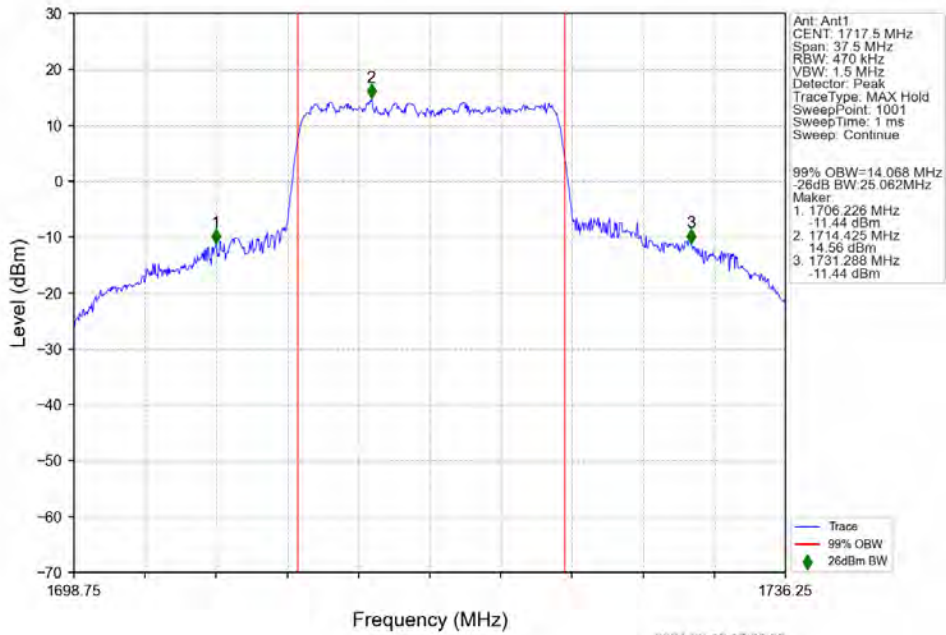

n66 30kHz SISO NTV 15MHz CP-OFDM 16 QAM 1745MHz Outer Full

n66 30kHz SISO NTV 15MHz CP-OFDM 16 QAM 1717.5MHz Outer Full