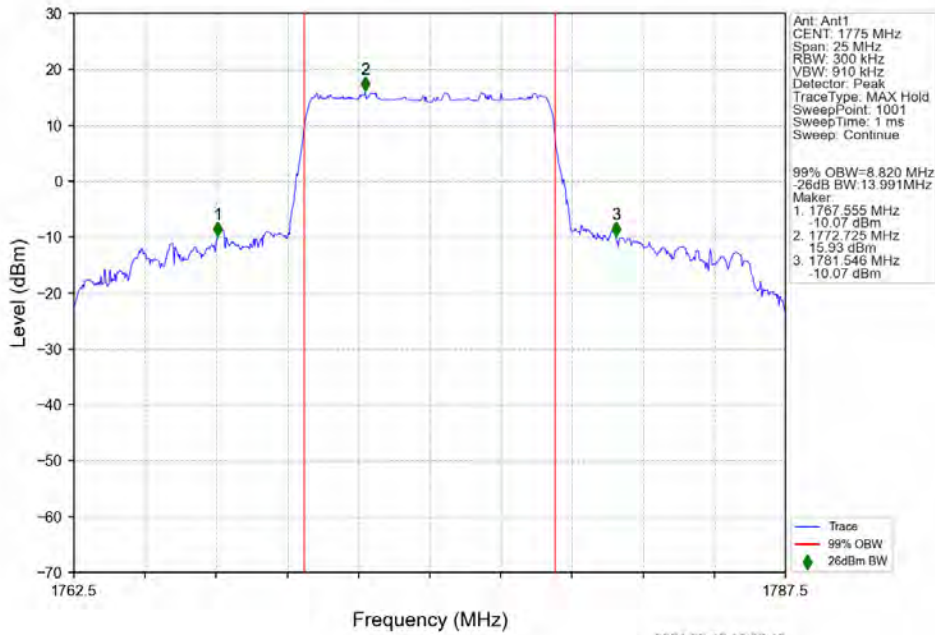

n66 30kHz SISO NTNv 10MHz DFT-s-OFDM 64 QAM 1715MHz Outer Full

n66 30kHz SISO NTNv 10MHz DFT-s-OFDM 16 QAM 1775MHz Outer Full