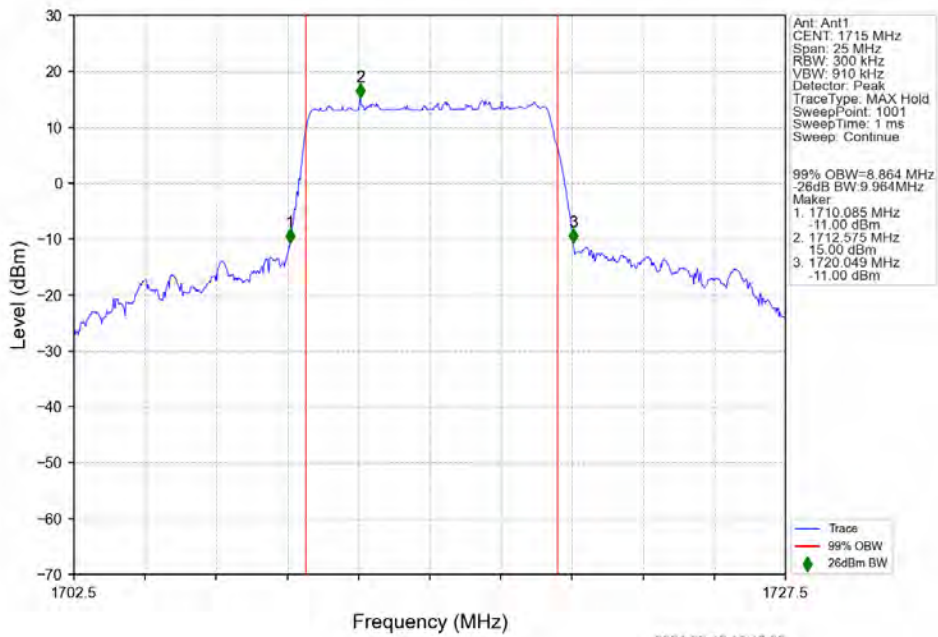

n66 30kHz SISO NTN 10MHz DFT-s-OFDM QPSK 1715MHz Outer Full

n66 30kHz SISO NTN 10MHz DFT-s-OFDM QPSK 1745MHz Outer Full

n66 30kHz SISO NTN 10MHz DFT-s-OFDM QPSK 1775MHz Outer Full

n66 30kHz SISO NTN 10MHz DFT-s-OFDM 16 QAM 1715MHz Outer Full