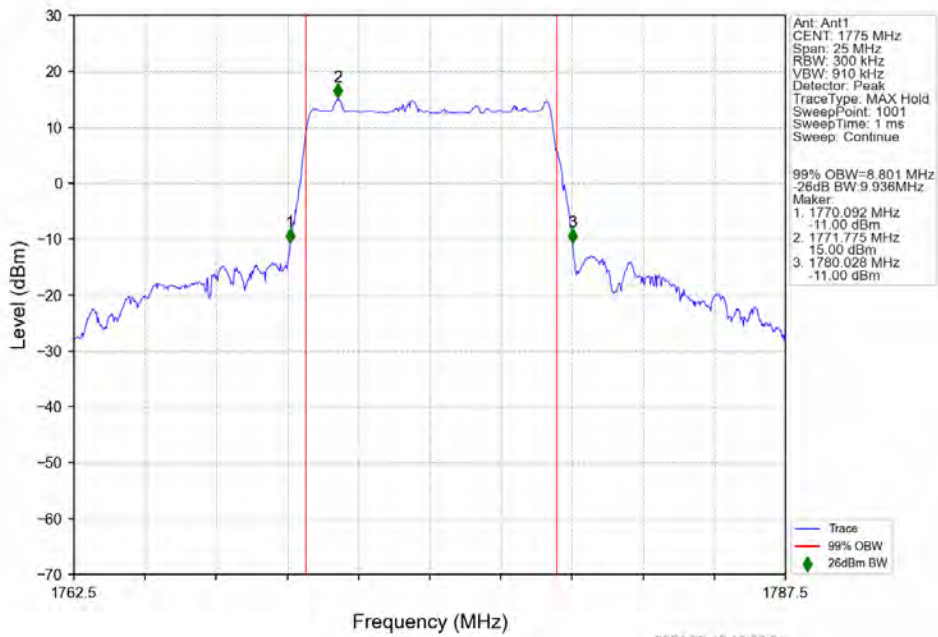

n66 30kHz SISO NTN 10MHz DFT-s-OFDM 64 QAM 1775MHz Outer Full

n66 30kHz SISO NTN 10MHz DFT-s-OFDM 256 QAM 1715MHz Outer Full

n66 30kHz SISO NTN 10MHz DFT-s-OFDM 256 QAM 1745MHz Outer Full

n66 30kHz SISO NTVN 10MHz DFT-s-OFDM 256 QAM 1775MHz Outer Full