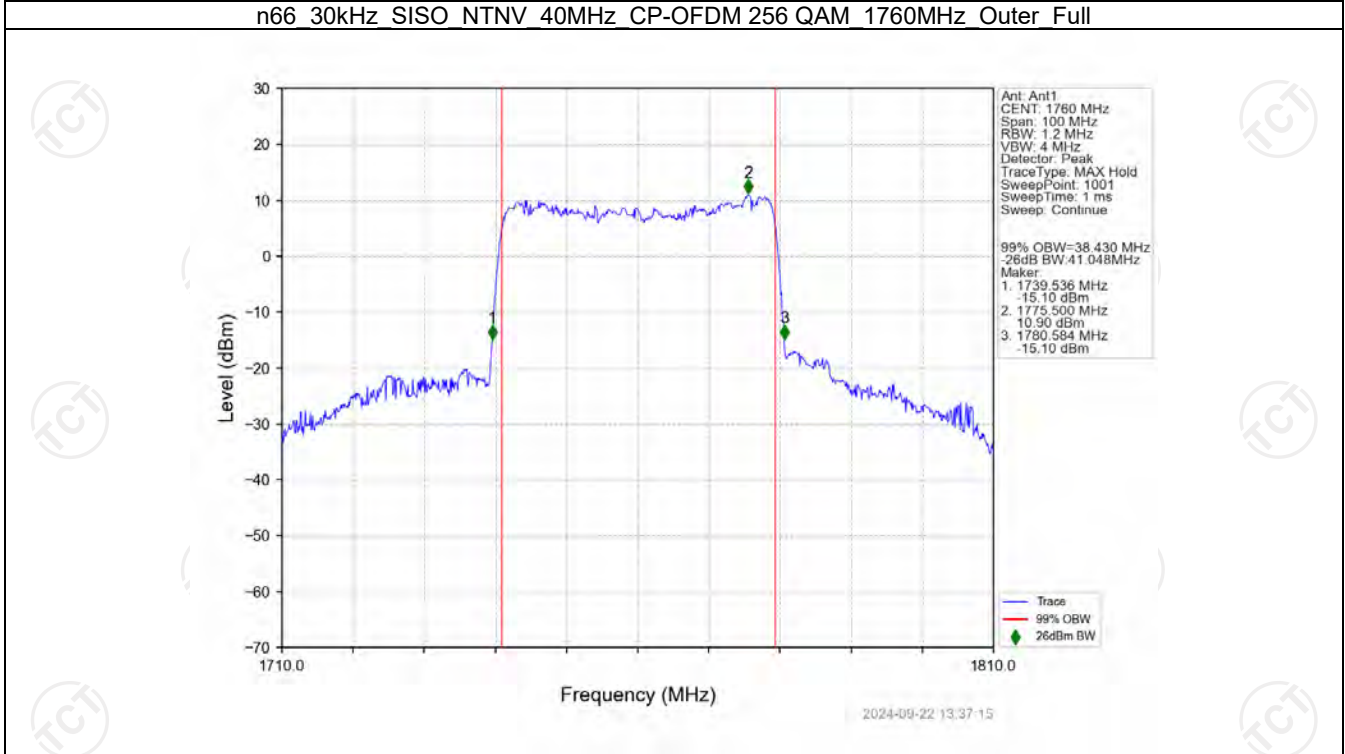

n66 30kHz SISO NTV 40MHz CP-OFDM 256 QAM 1760MHz Outer Full