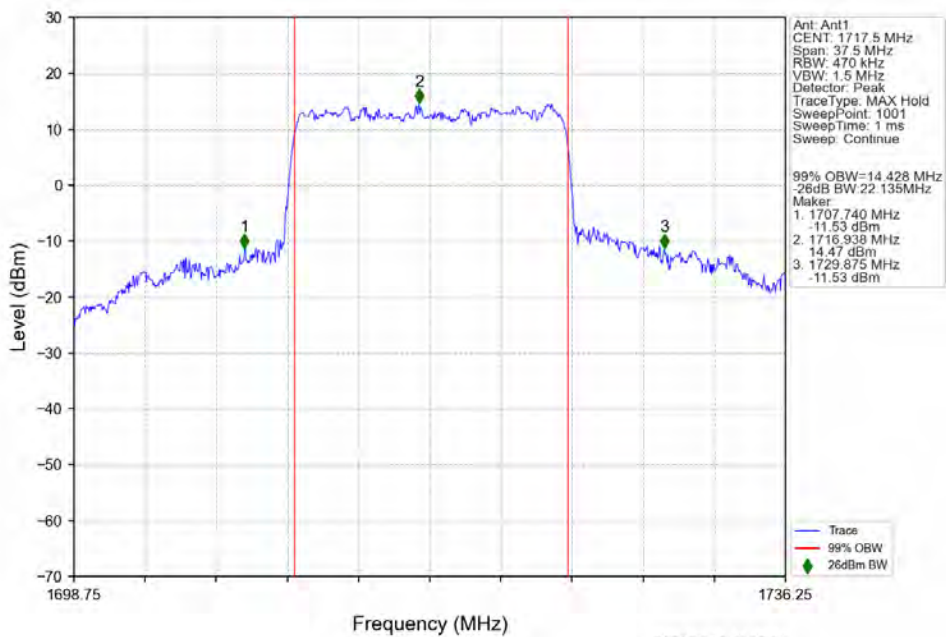

n66 15kHz SISO NTN 15MHz CP-OFDM 64 QAM 1745MHz Outer Full

n66 15kHz SISO NTV 15MHz CP-OFDM 64 QAM 1717.5MHz Outer Full