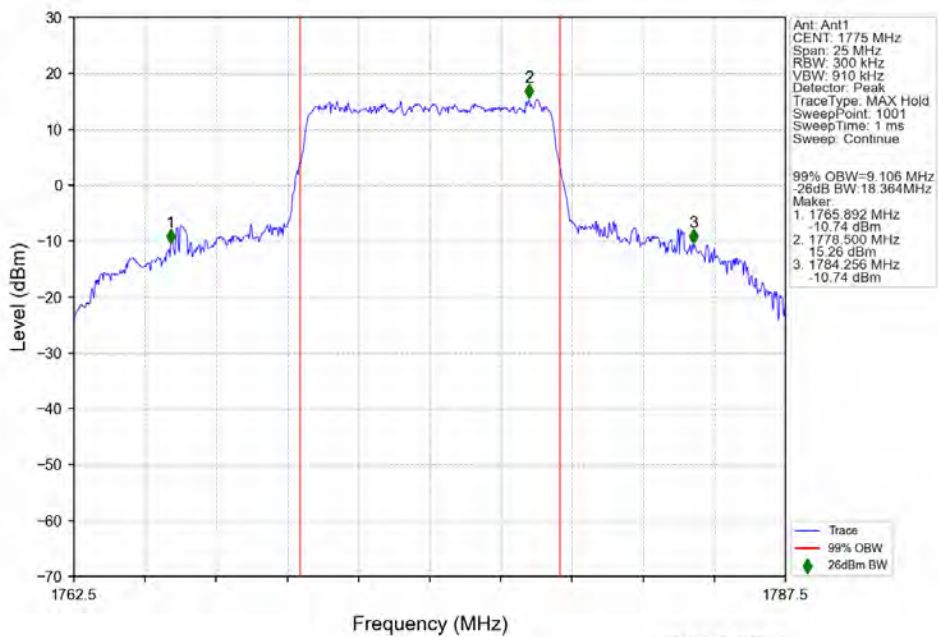

n66 30kHz SISO NTV 10MHz CP-OFDM 16 QAM 1715MHz Outer Full

n66 30kHz SISO NTN 10MHz CP-OFDM QPSK 1775MHz Outer Full