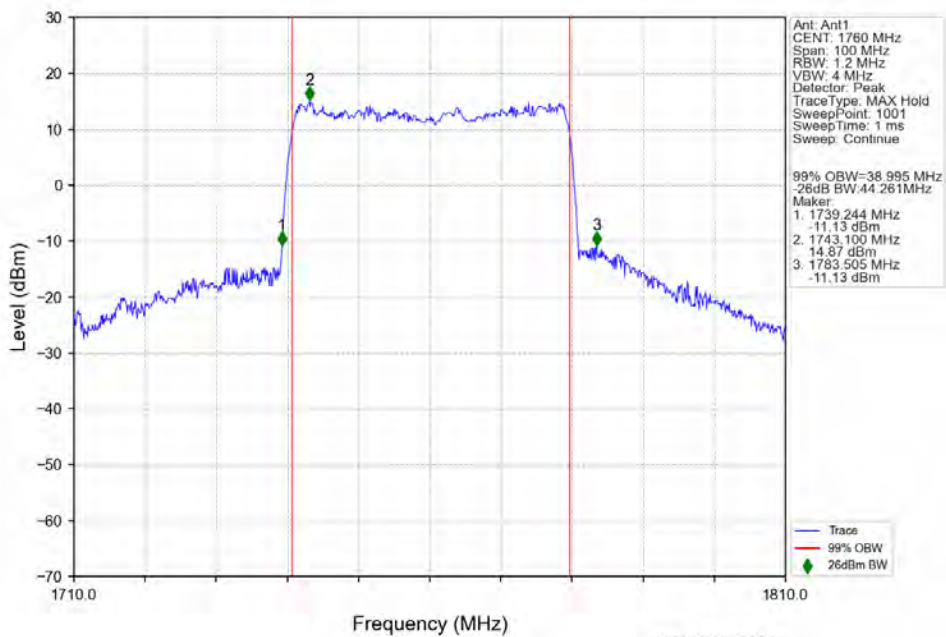

n66 15kHz SISO NTV 40MHz CP-OFDM 256 QAM 1730MHz Outer Full

n66 15kHz SISO NTV 40MHz CP-OFDM 64 QAM 1760MHz Outer Full