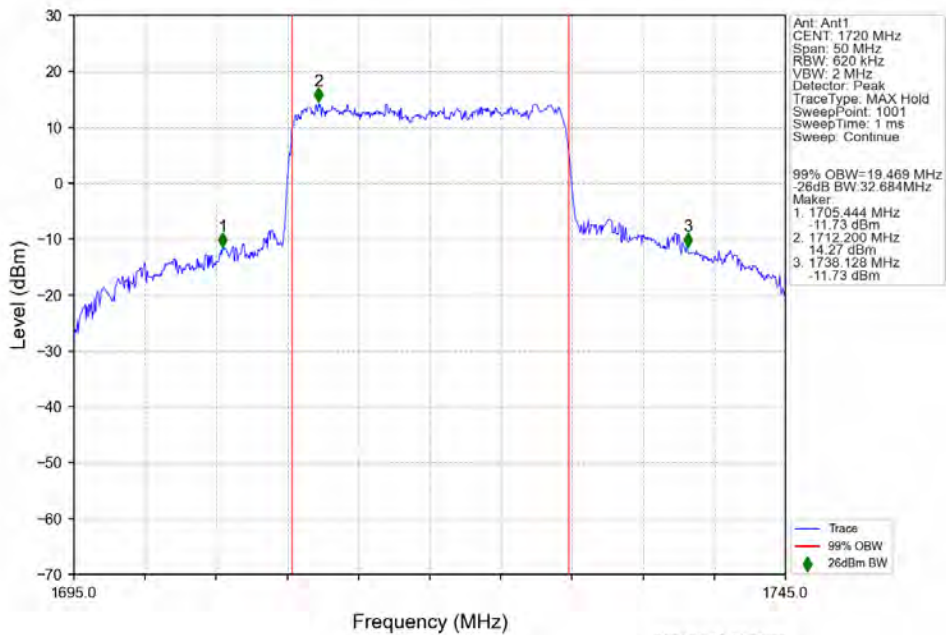

n66 15kHz SISO NTV 20MHz CP-OFDM 64 QAM 1745MHz Outer Full

n66 15kHz SISO NTV 20MHz CP-OFDM 64 QAM 1720MHz Outer Full