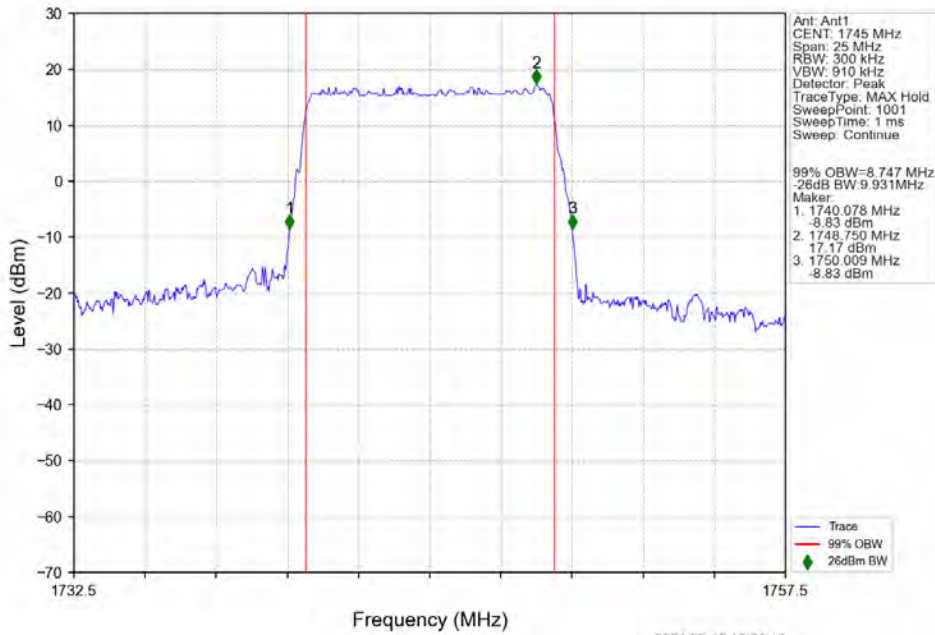

n66 30kHz SISO NTN 10MHz DFT-s-OFDM QPSK 1775MHz Outer Full

n66 30kHz SISO NTN 10MHz DFT-s-OFDM QPSK 1745MHz Outer Full