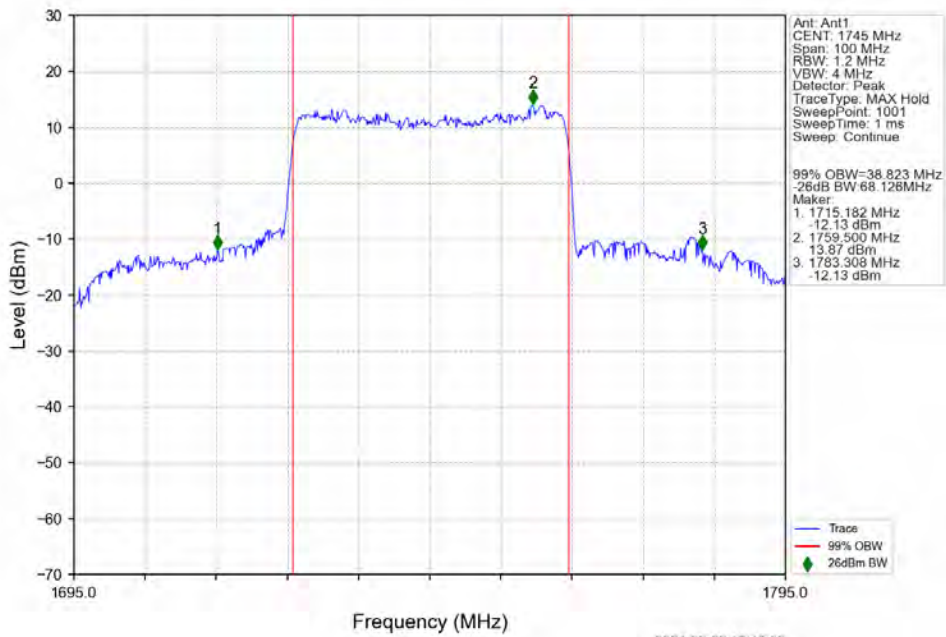

n66 30kHz SISO NTN 40MHz DFT-s-OFDM 256 QAM 1745MHz Outer Full

n66 30kHz SISO NTVN 40MHz DFT-s-OFDM 256 QAM 1760MHz Outer Full

n66 30kHz SISO NTVN 40MHz CP-OFDM QPSK 1730MHz Outer Full

n66 30kHz SISO NTN 40MHz CP-OFDM QPSK 1745MHz Outer Full