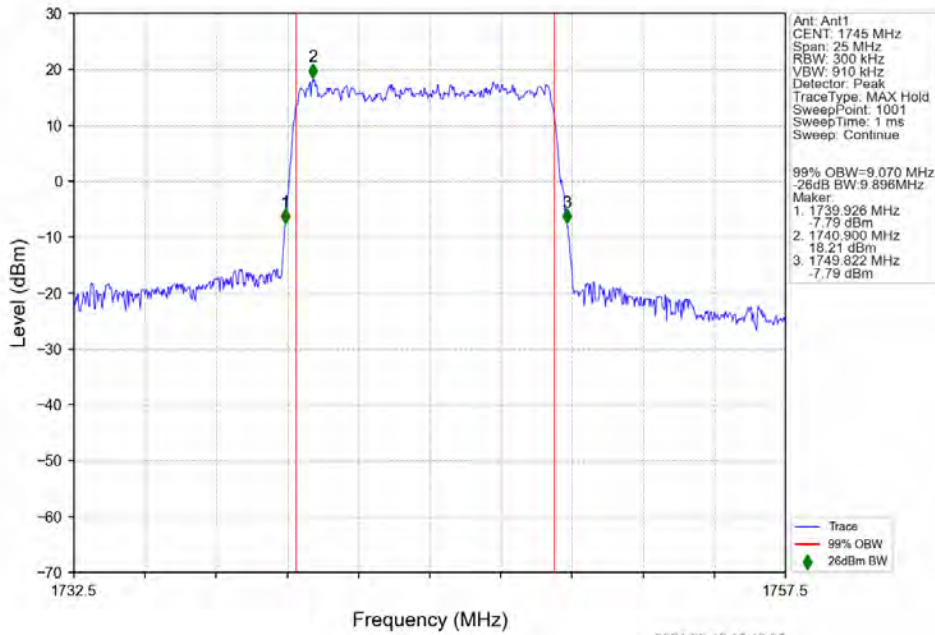

n66 15kHz SISO NTV 10MHz DFT-s-OFDM QPSK 1775MHz Outer Full

n66 15kHz SISO NTV 10MHz DFT-s-OFDM QPSK 1745MHz Outer Full