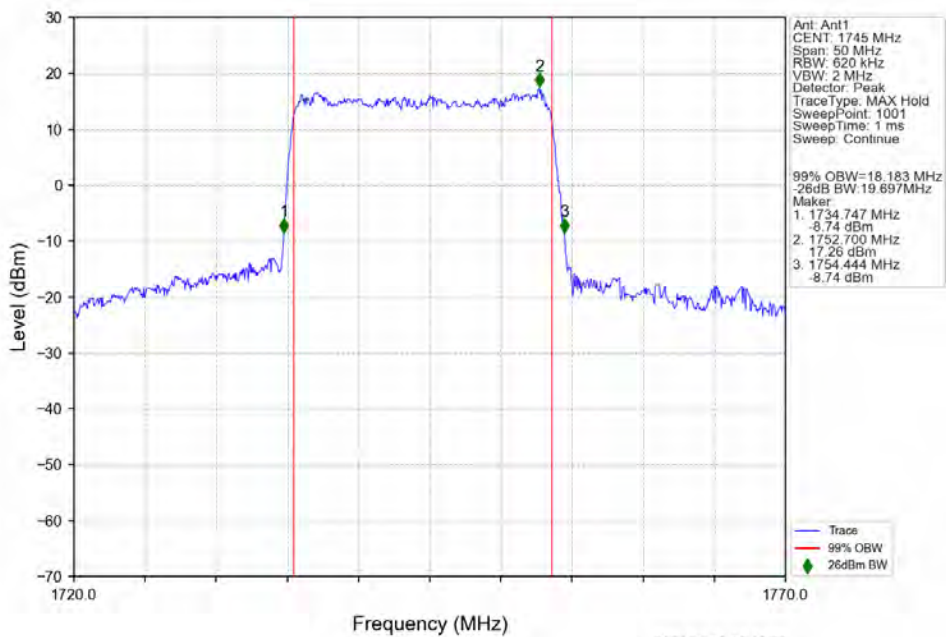

n66 15kHz SISO NTNv 20MHz DFT-s-OFDM 16 QAM 1770MHz Outer Full

n66 15kHz SISO NTN 20MHz DFT-s-OFDM 16 QAM 1745MHz Outer Full