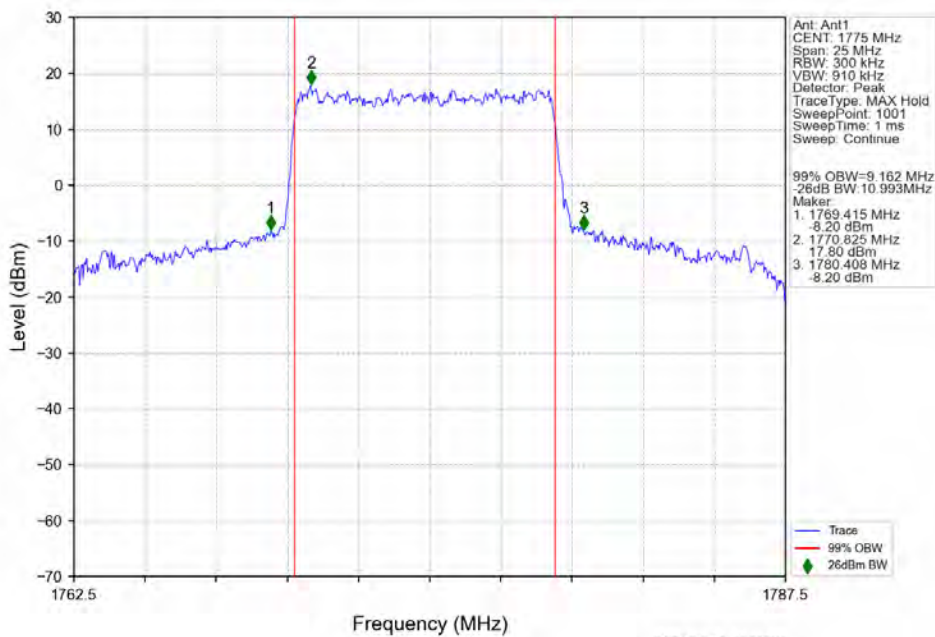

n66 15kHz SISO NTN 10MHz DFT-s-OFDM 16 QAM 1715MHz Outer Full

n66 15kHz SISO NTV 10MHz DFT-s-OFDM QPSK 1775MHz Outer Full