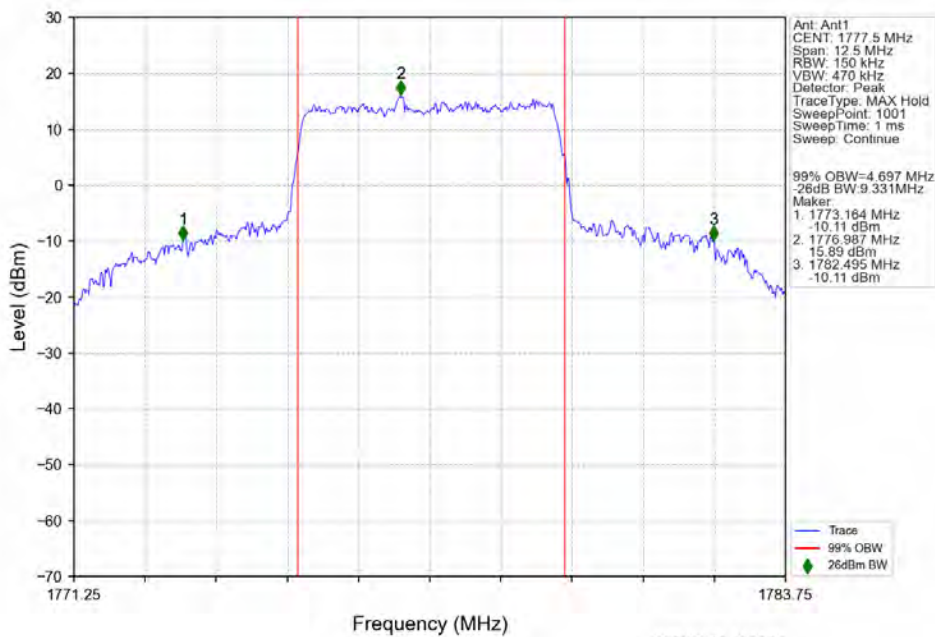

n66 15kHz SISO NTVN 5MHz CP-OFDM 16 QAM 1712.5MHz Outer Full

n66 15kHz SISO NTN 5MHz CP-OFDM QPSK 1777.5MHz Outer Full