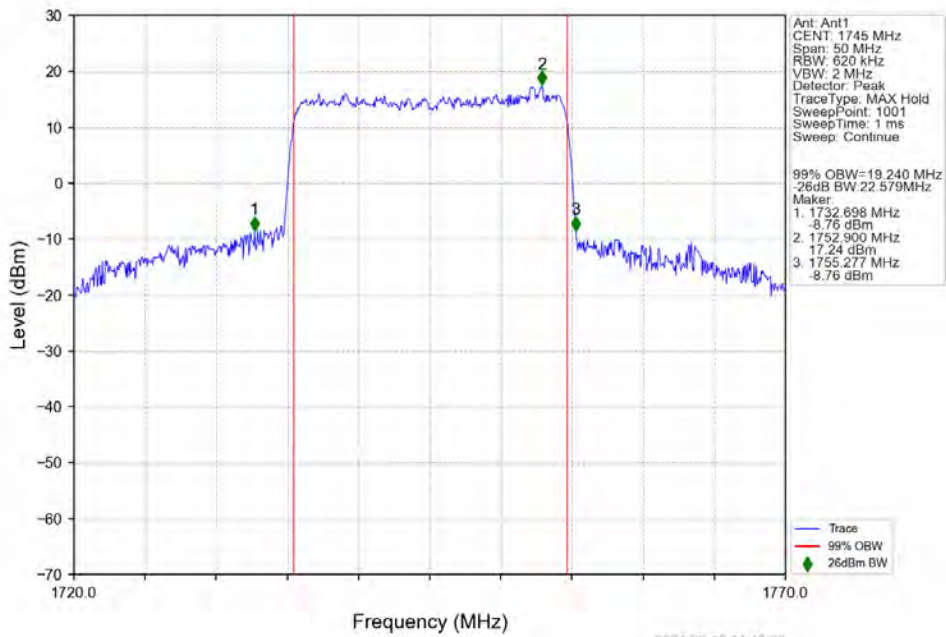

n66 15kHz SISO NTN 20MHz CP-OFDM QPSK 1770MHz Outer Full

n66 15kHz SISO NTN 20MHz CP-OFDM QPSK 1745MHz Outer Full